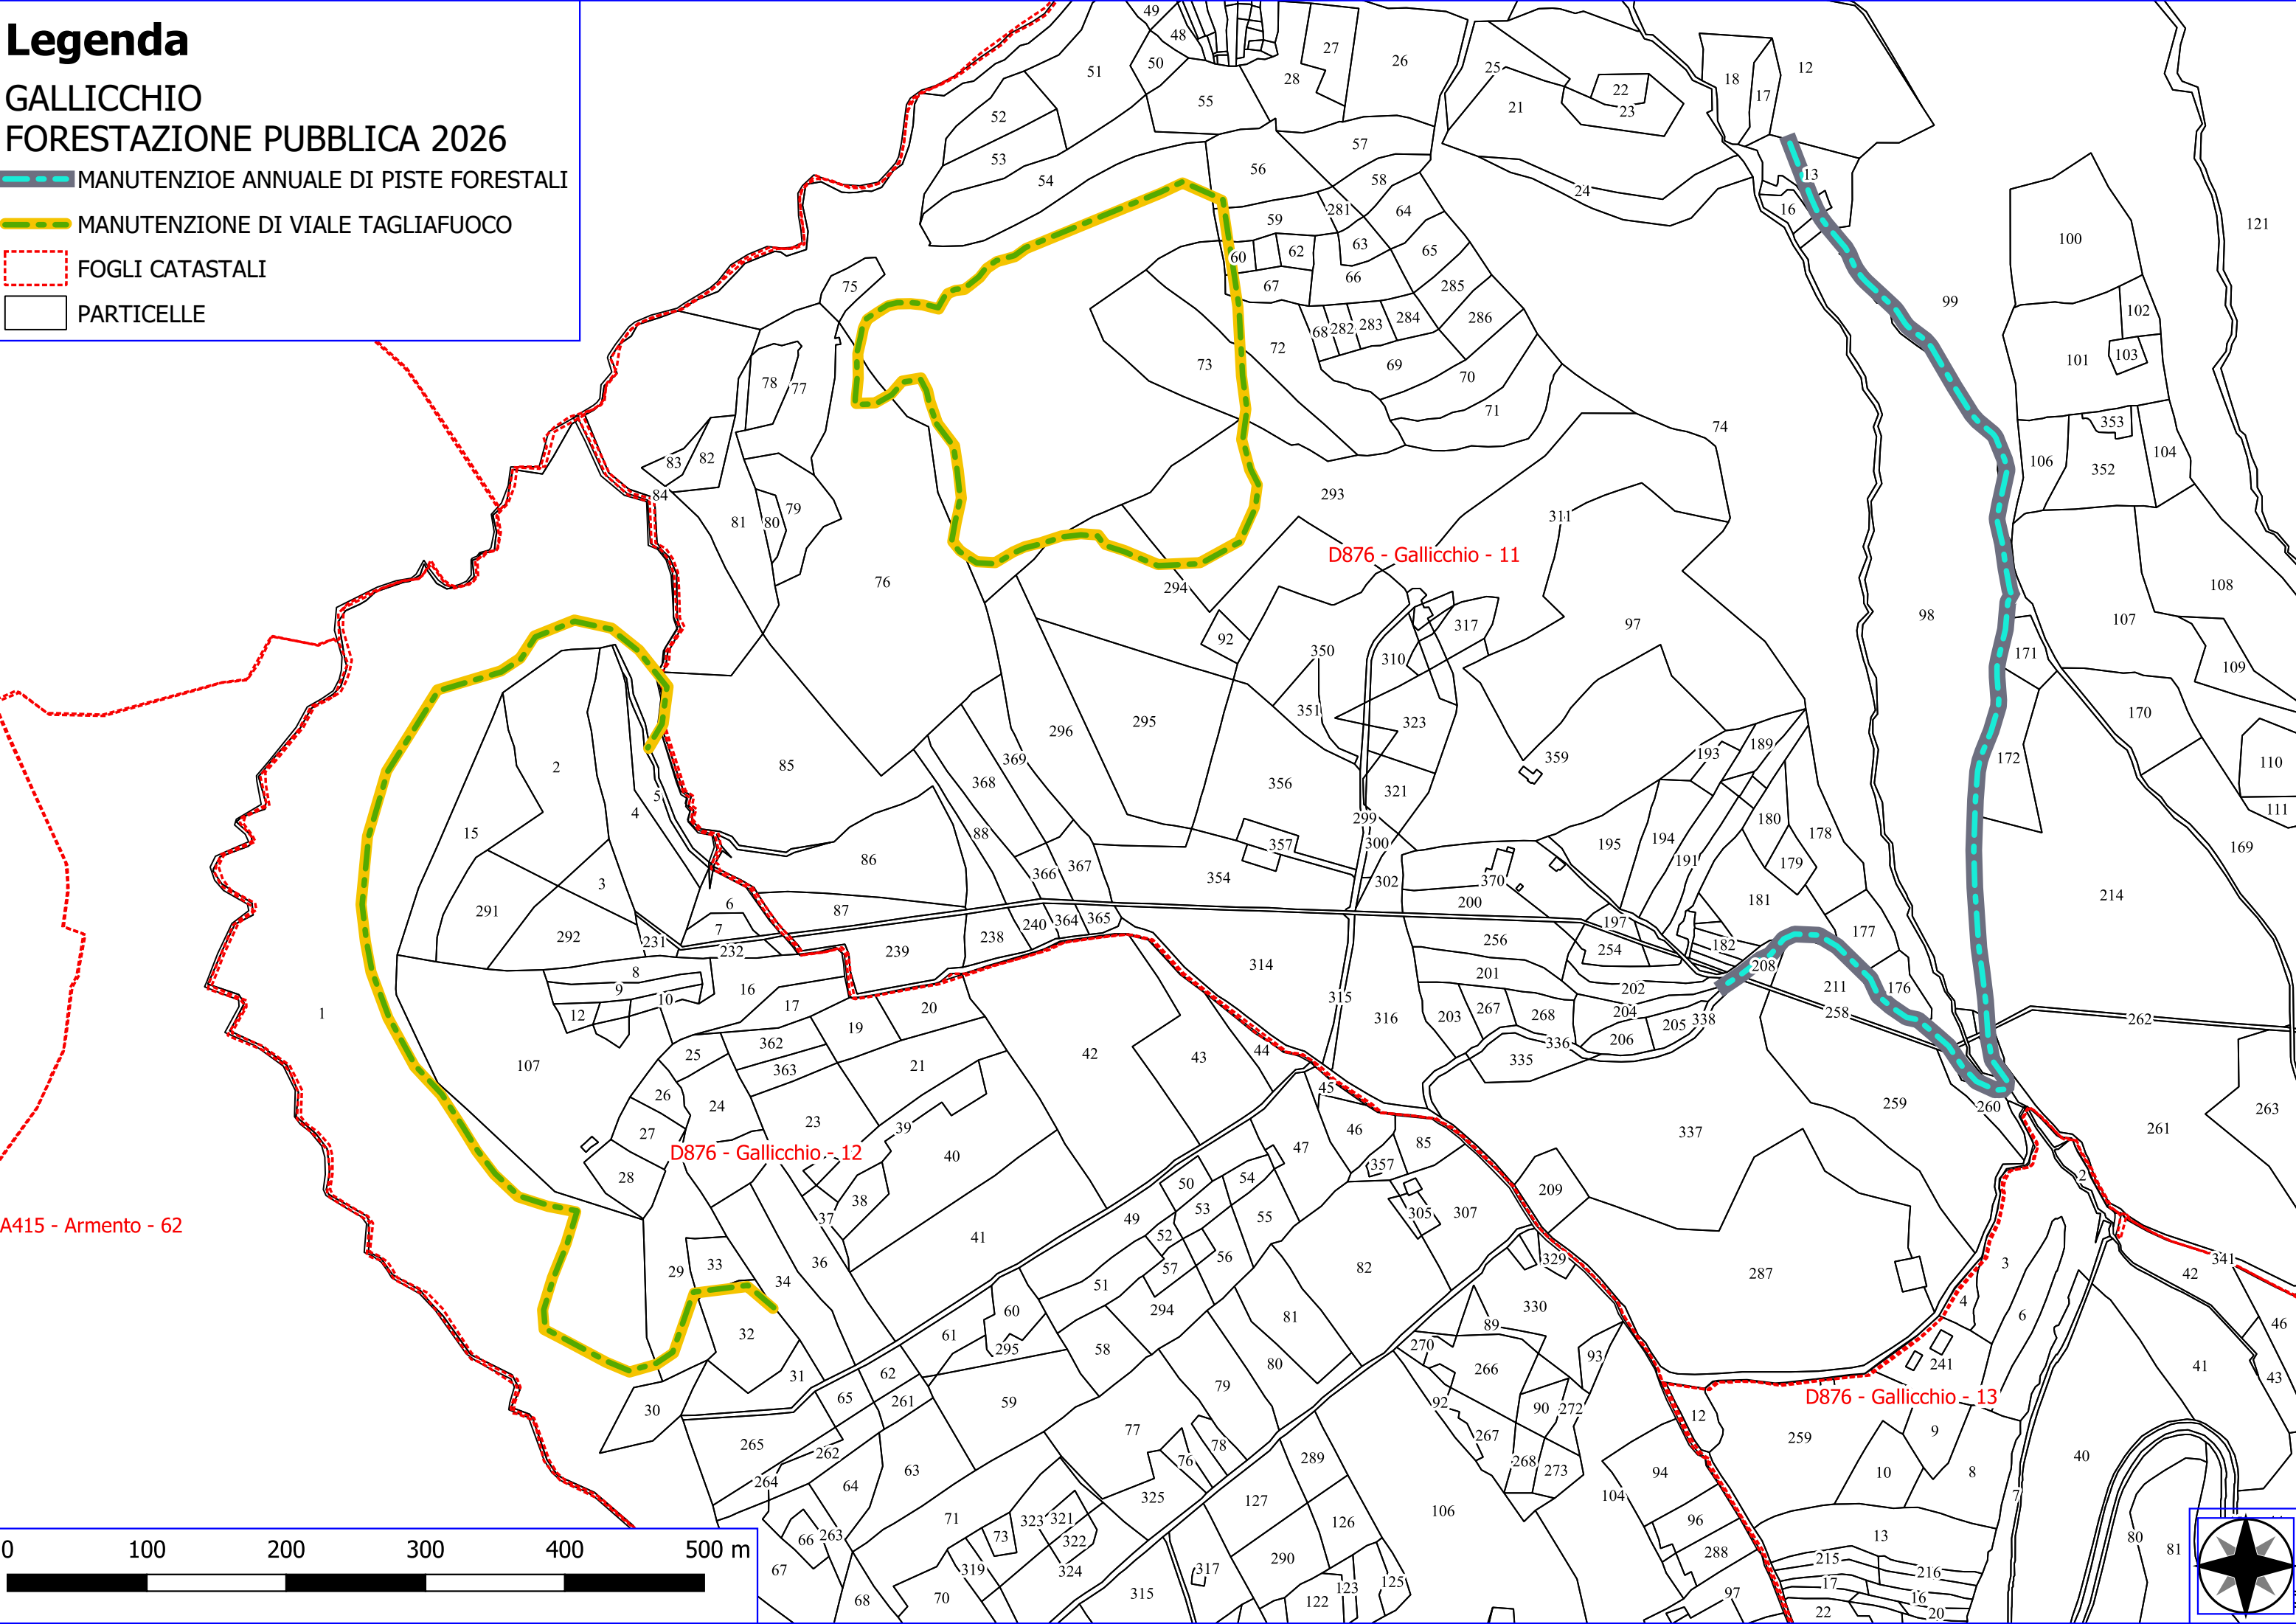

Legenda

GALLICCHIO FORESTAZIONE PUBBLICA 2026

- MANUTENZIONE ANNUALE DI PISTE FORESTALI
- MANUTENZIONE DI VIA TAGLIAFUOCO
- FOGLI CATASTALI
- PARTICELLE