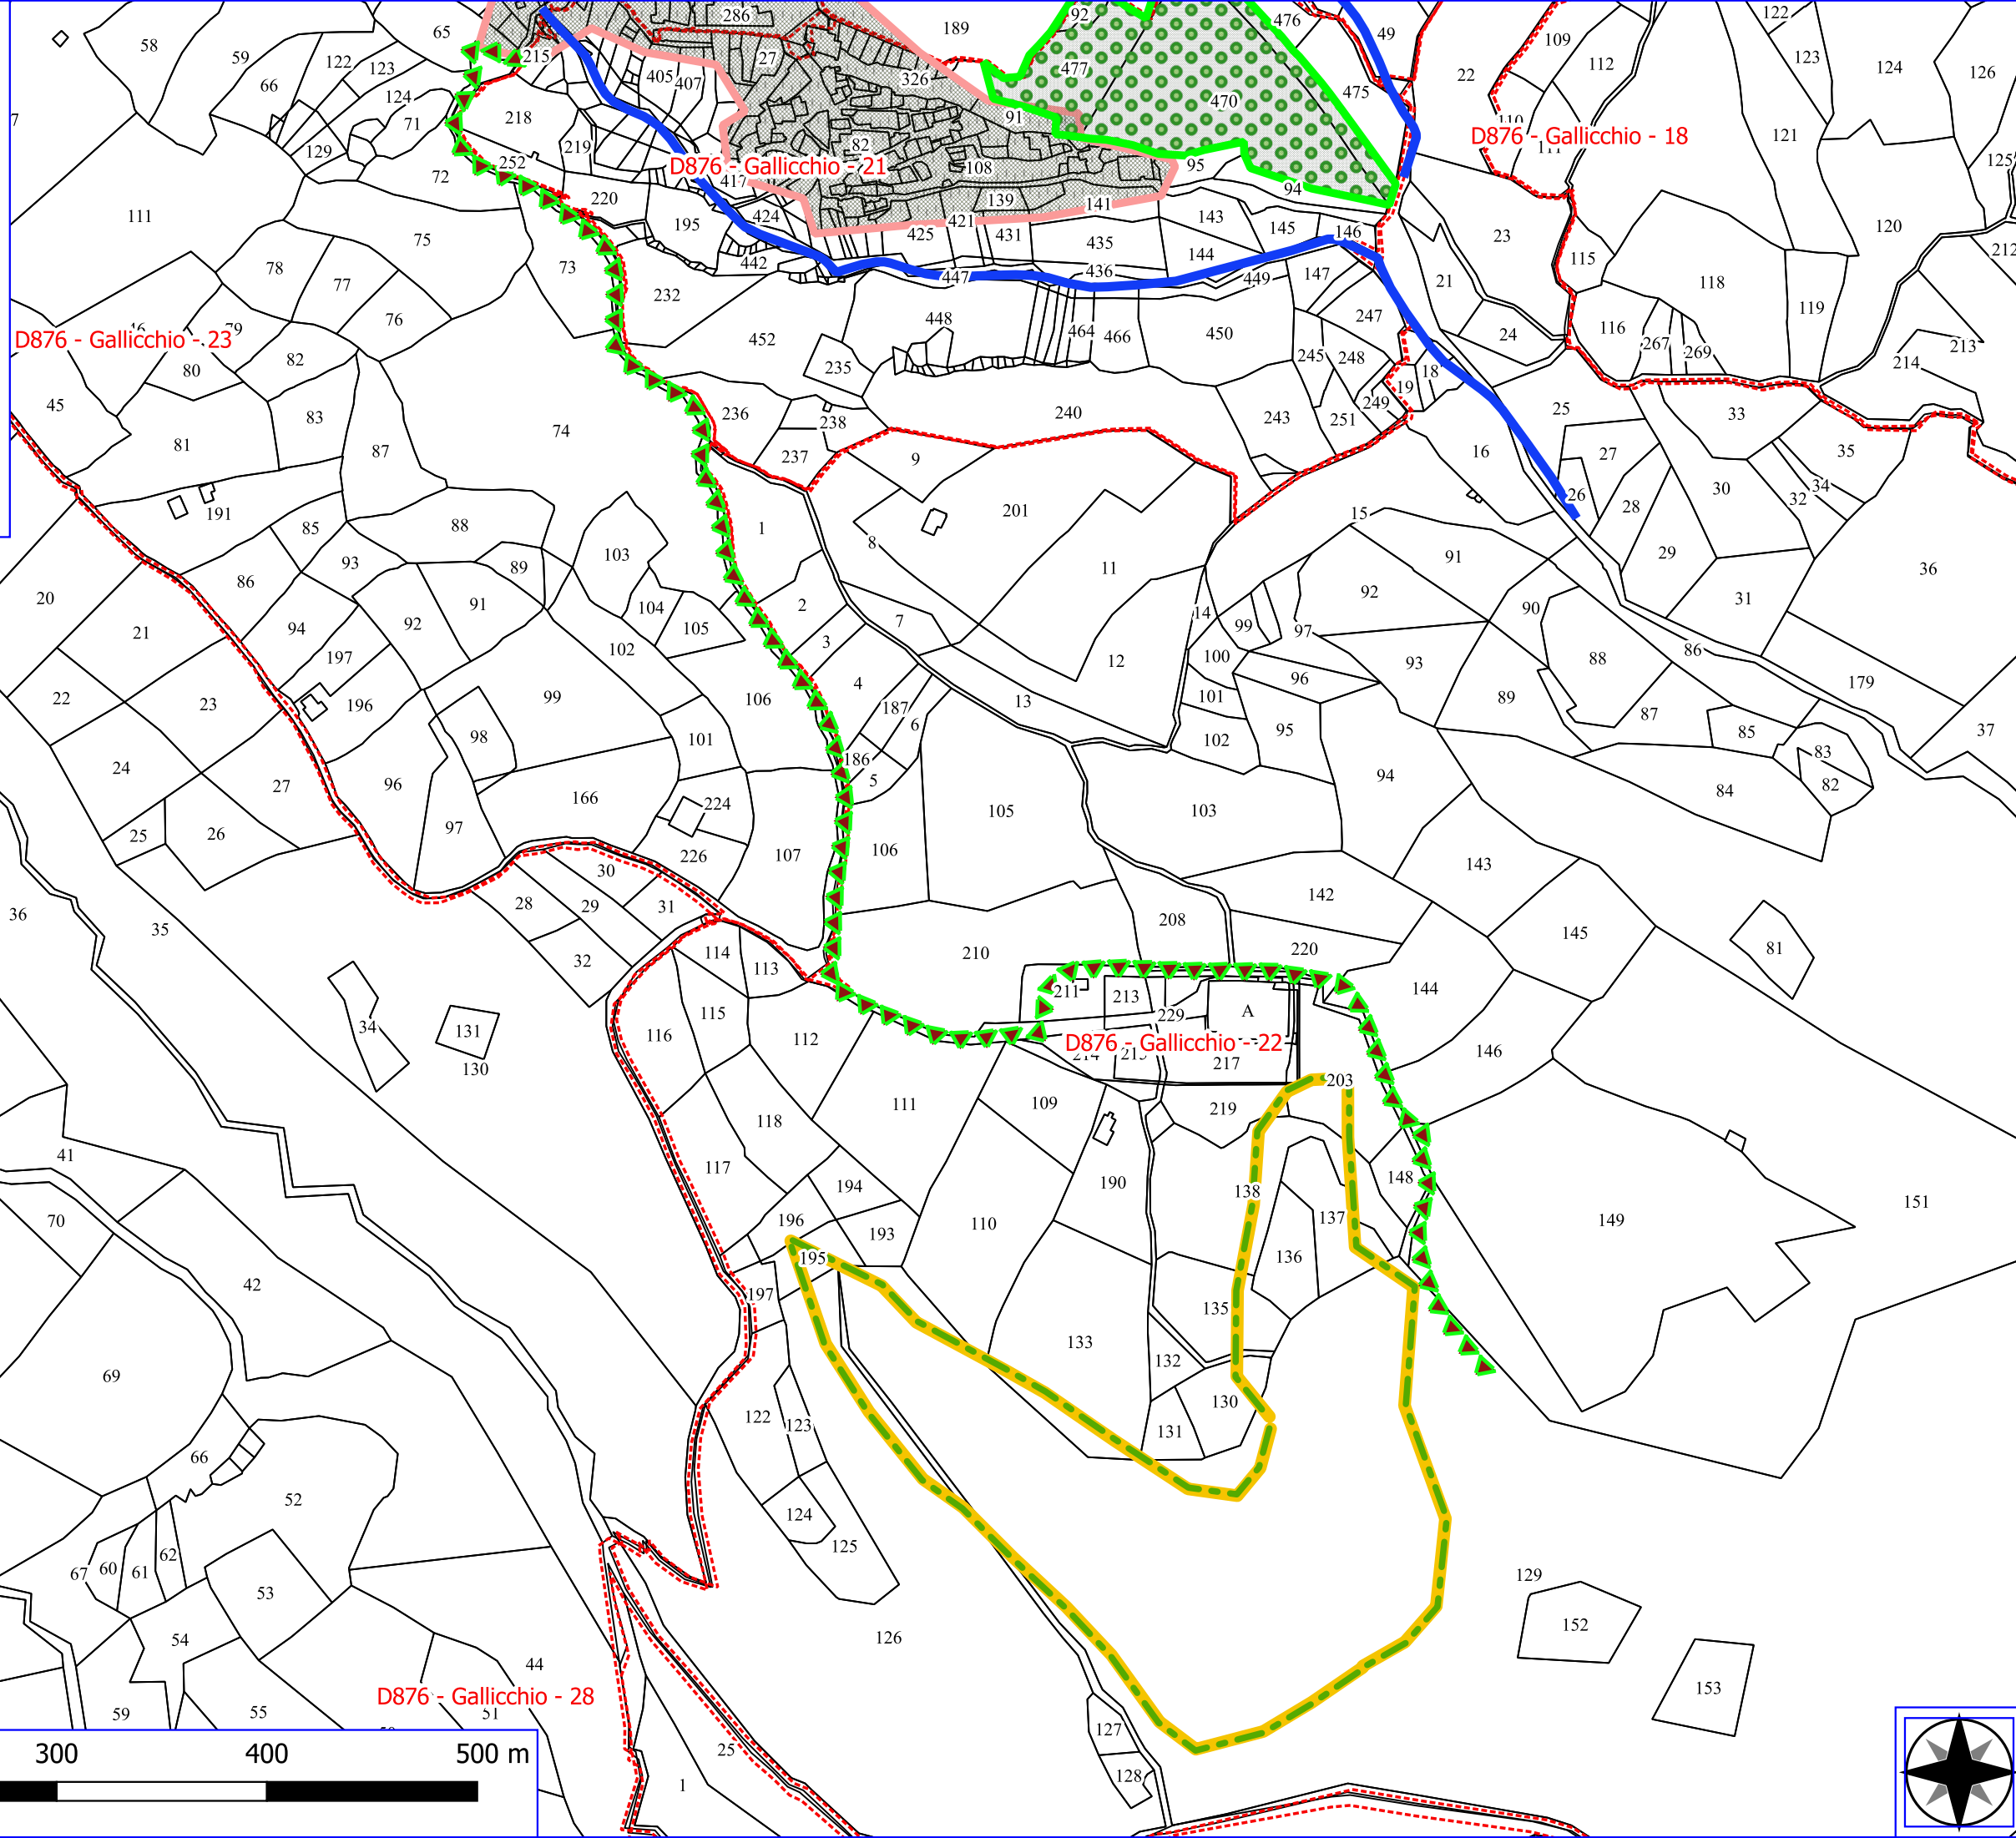

Legenda

GALLICCHIO FORESTAZIONE PUBBLICA 2026

- DECESPUGLIAMENTO AREA BOSCATI
- VERDE URBANO E PERIURBANO
- DECESPUGLIAMENTO ASTE FLUVIALI
- MANUTENZIONE DI SENTIERI
- MANUTENZIONE DI VIALE TAGLIAFUOCO
- FOGLI CATASTALI
- PARTICELLE