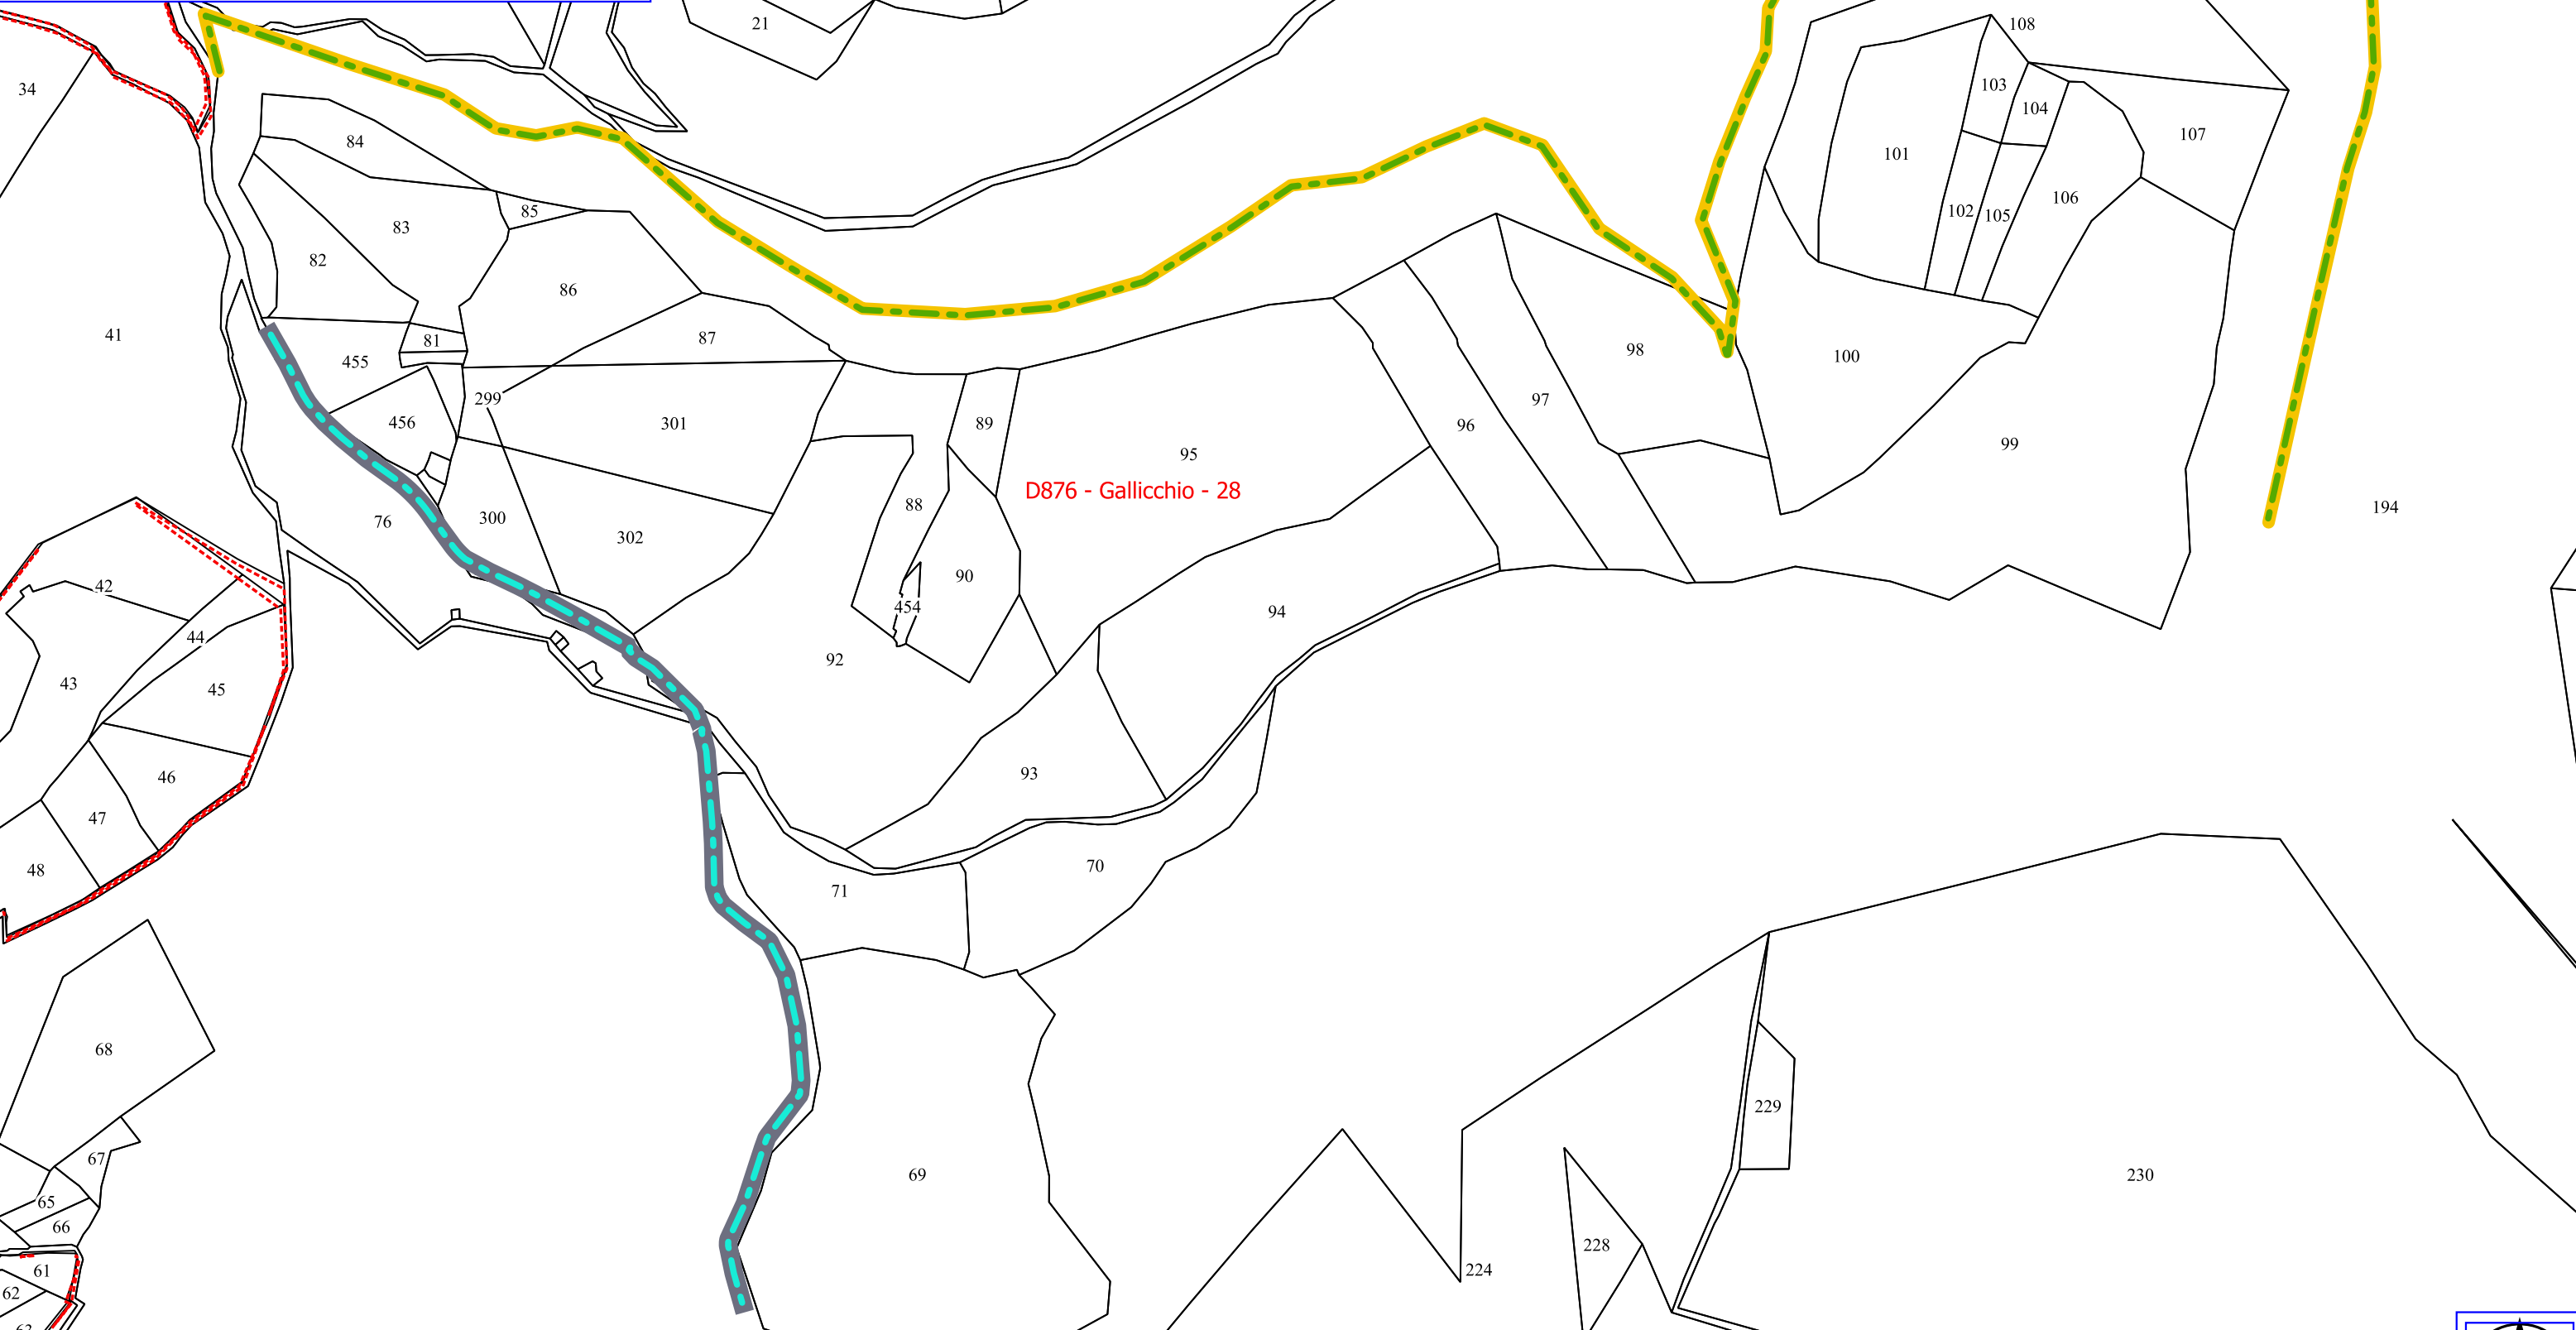

## GALLICCHIO FORESTAZIONE PUBBLICA 2026

 MANUTENZIONE ANNUALE DI PISTE FORESTALI

 MANUTENZIONE DI VIA TAGLIAFUOCO

 FOGLI CATASTALI

 PARTICELLE