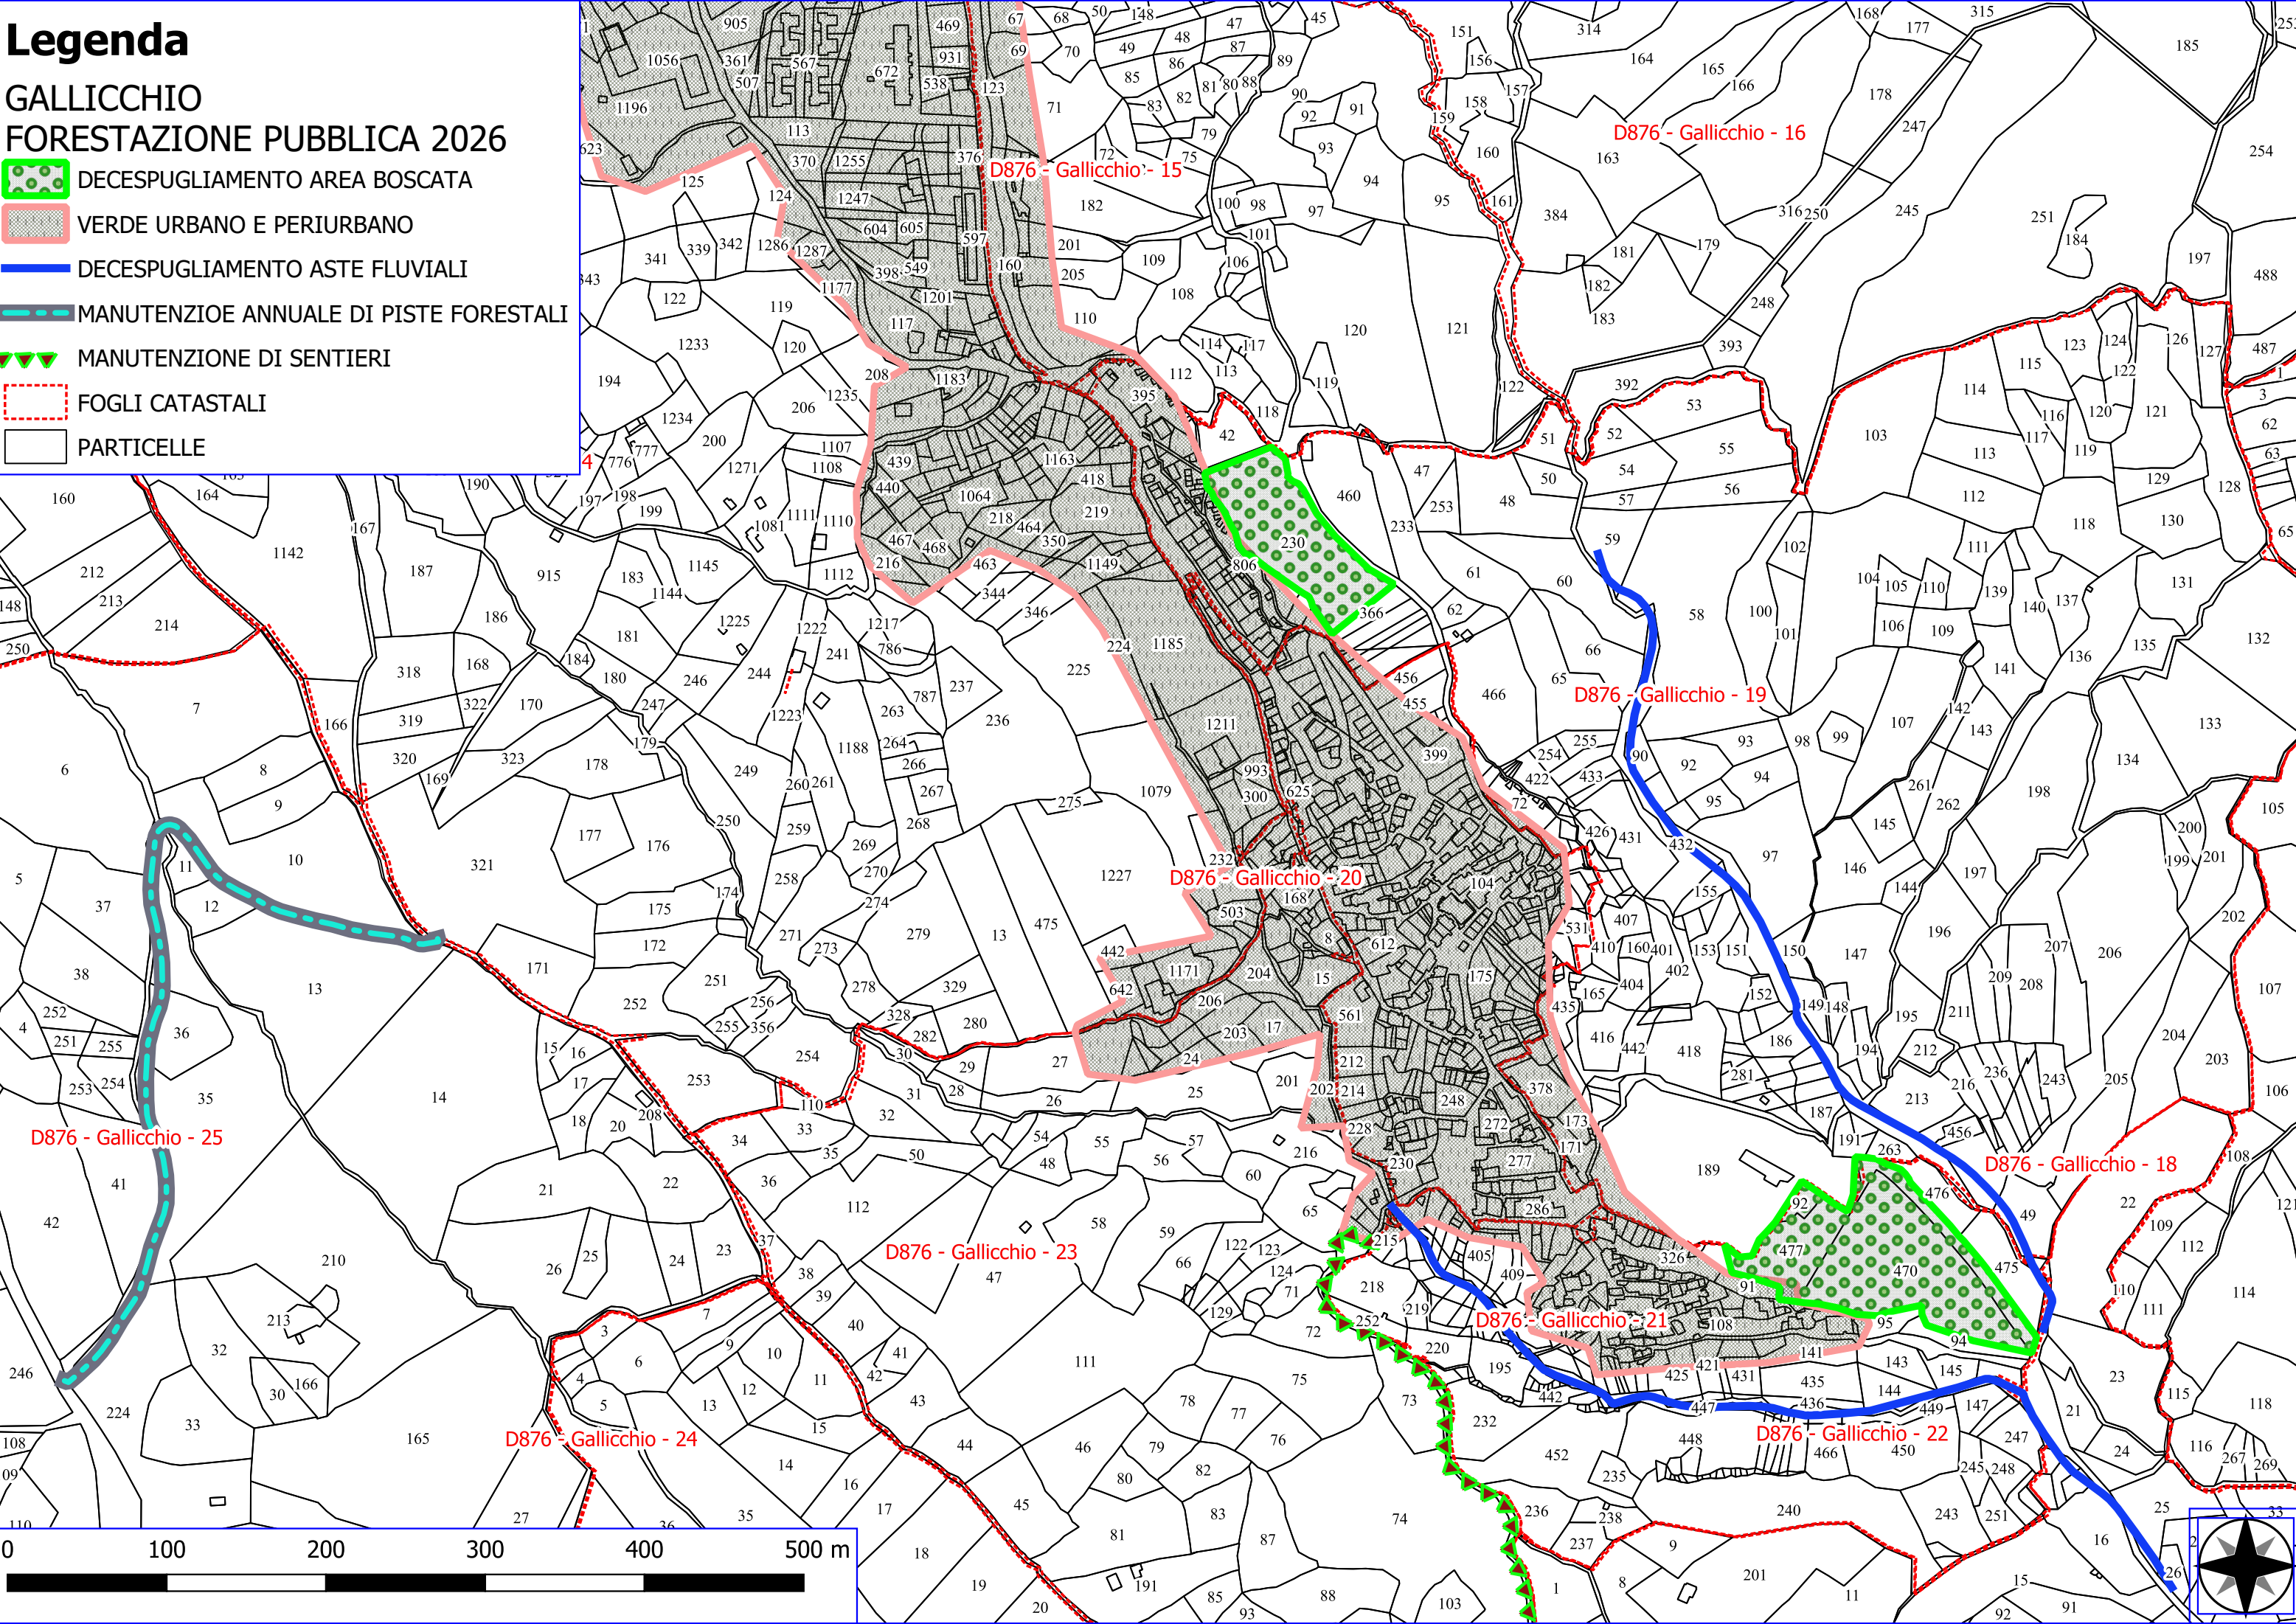

Legenda

GALLICCHIO FORESTAZIONE PUBBLICA 2026

- DECESPUGLIAMENTO AREA BOSCATI
- VERDE URBANO E PERIURBANO
- DECESPUGLIAMENTO ASTE FLUVIALI
- MANUTENZIONE ANNUALE DI PISTE FORESTALI
- MANUTENZIONE DI SENTIERI
- FOGLI CATASTALI
- PARTICELLE