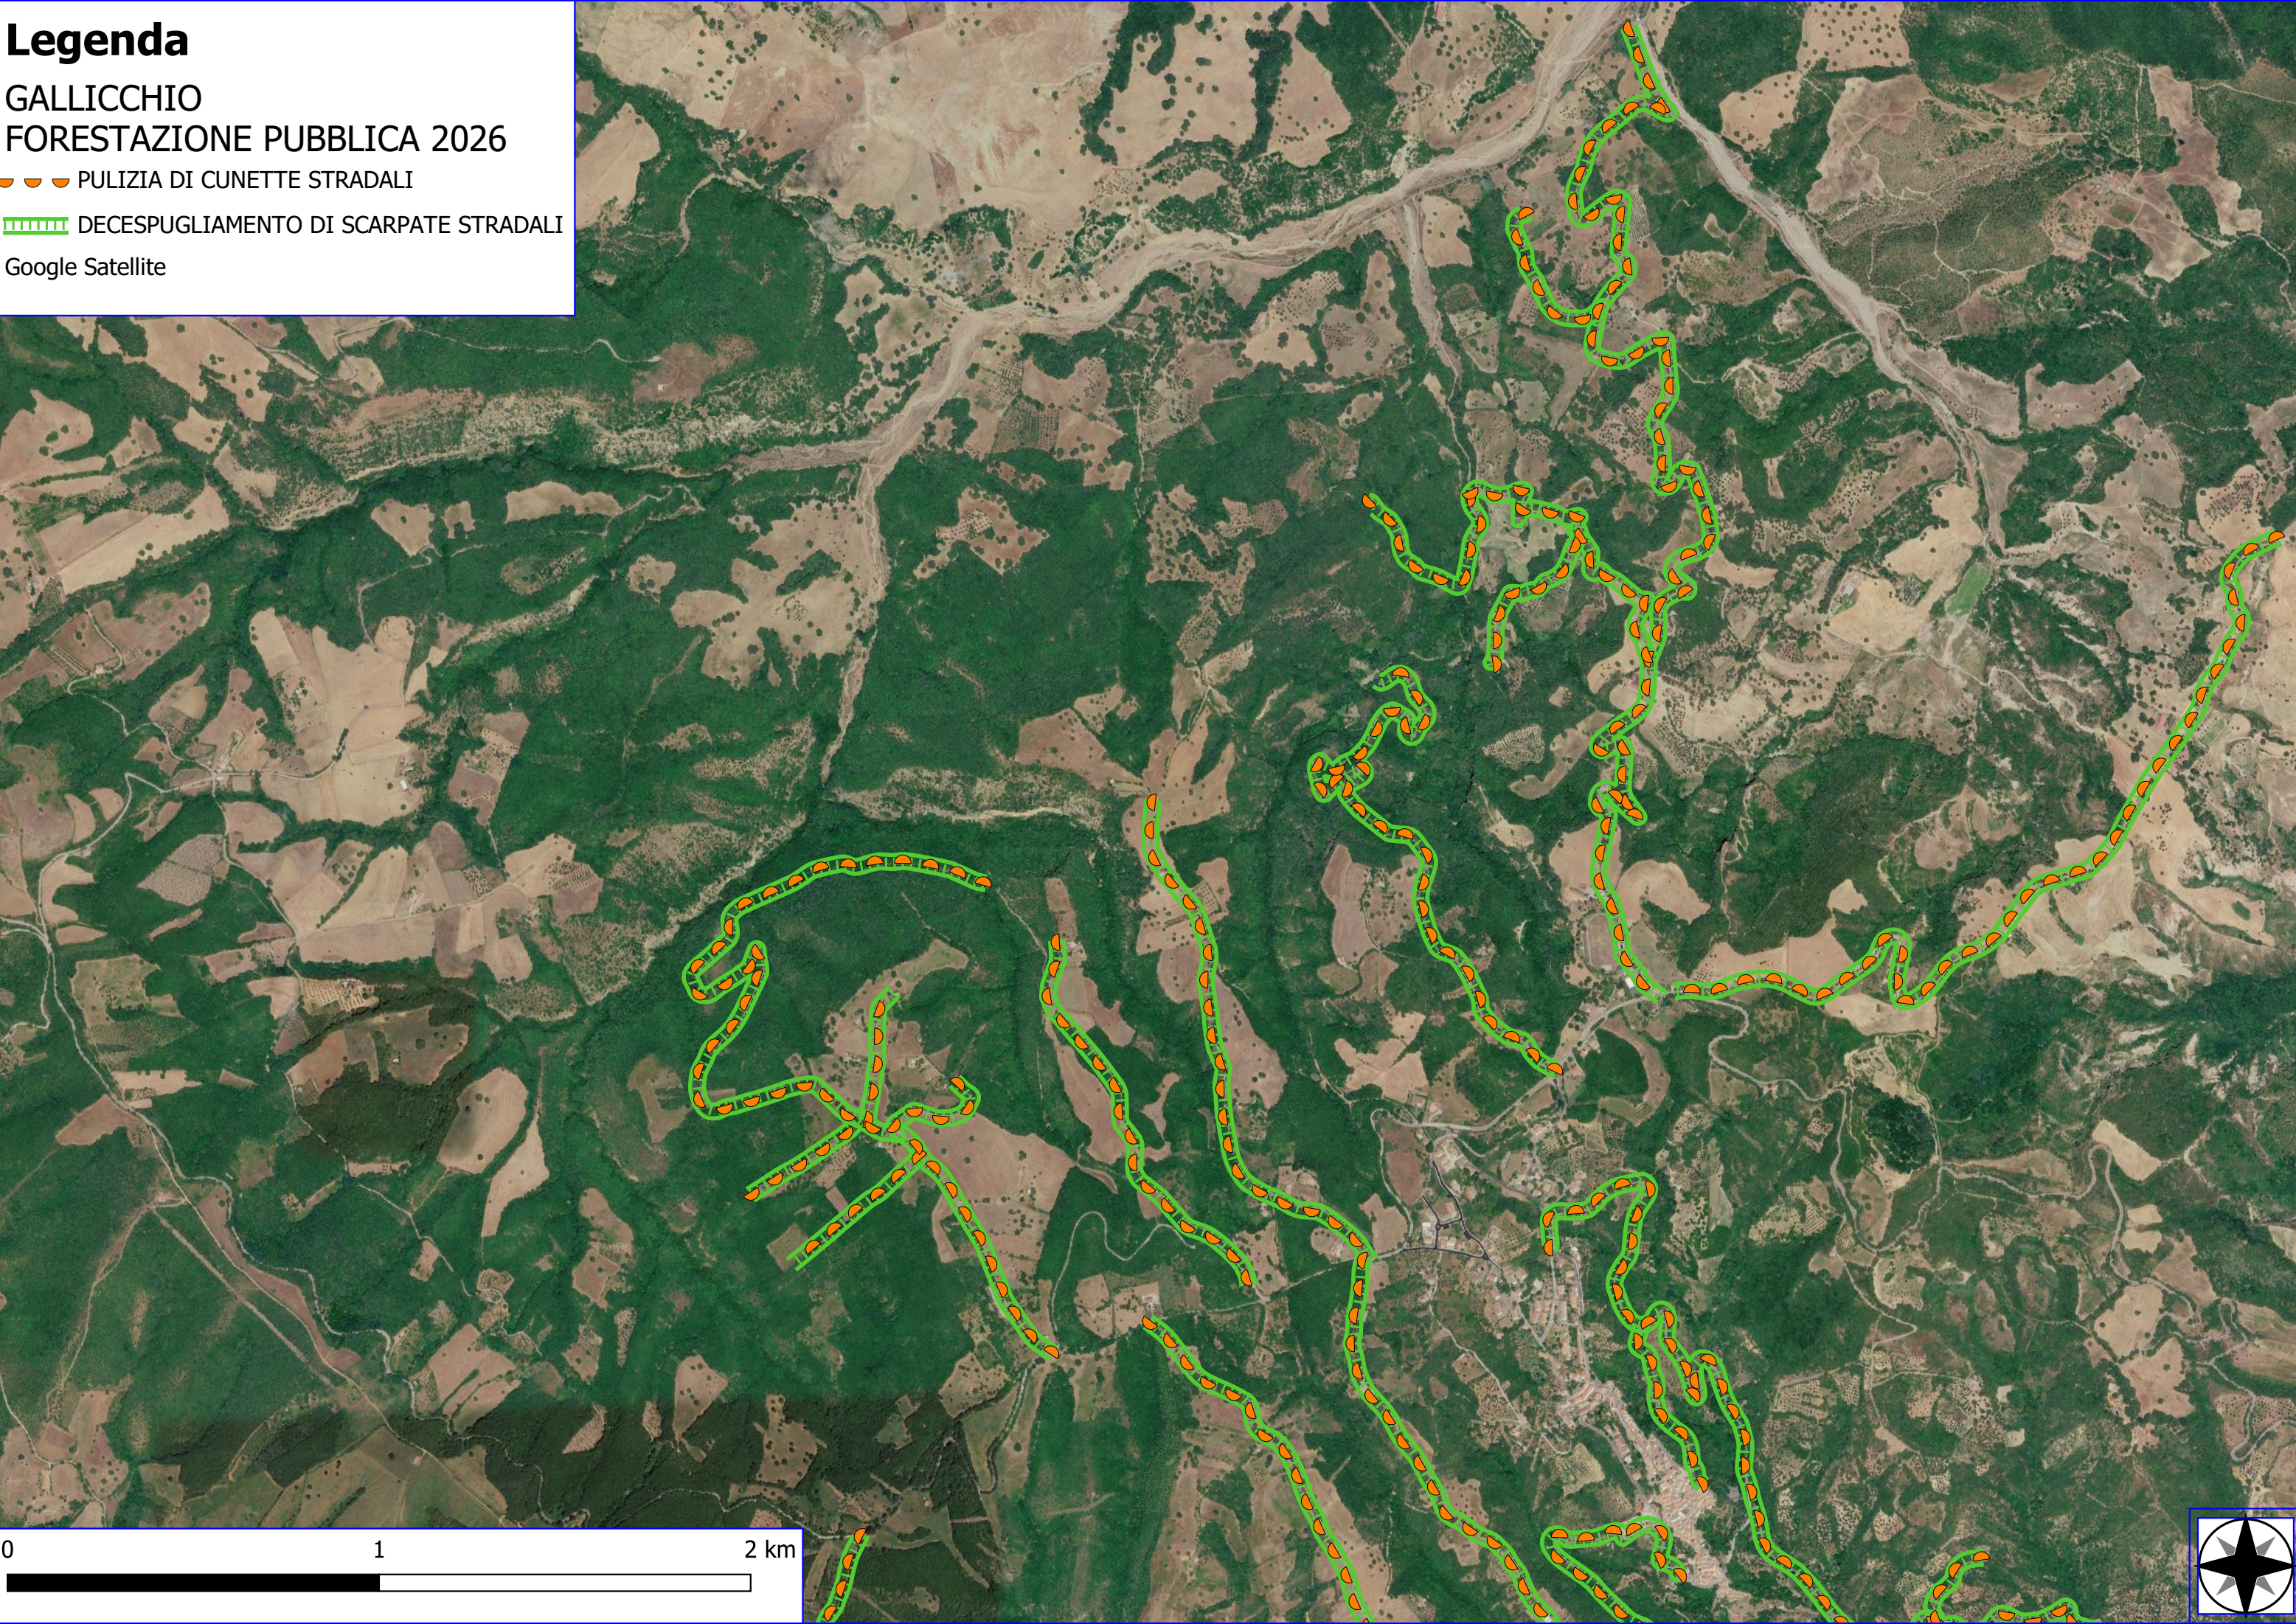

# Legenda

## GALLICCHIO FORESTAZIONE PUBBLICA 2026

 MANUTENZIONE ANNUALE DI PISTE FORESTALI

 MANUTENZIONE DI VIA TAGLIAFUOCO

 FOGLI CATASTALI

 PARTICELLE

## GALLICCHIO FORESTAZIONE PUBBLICA 2026

-  PULIZIA DI CUNETTE STRADALI
-  DECESPUGLIAMENTO DI SCARPATE STRADALI

Google Satellite