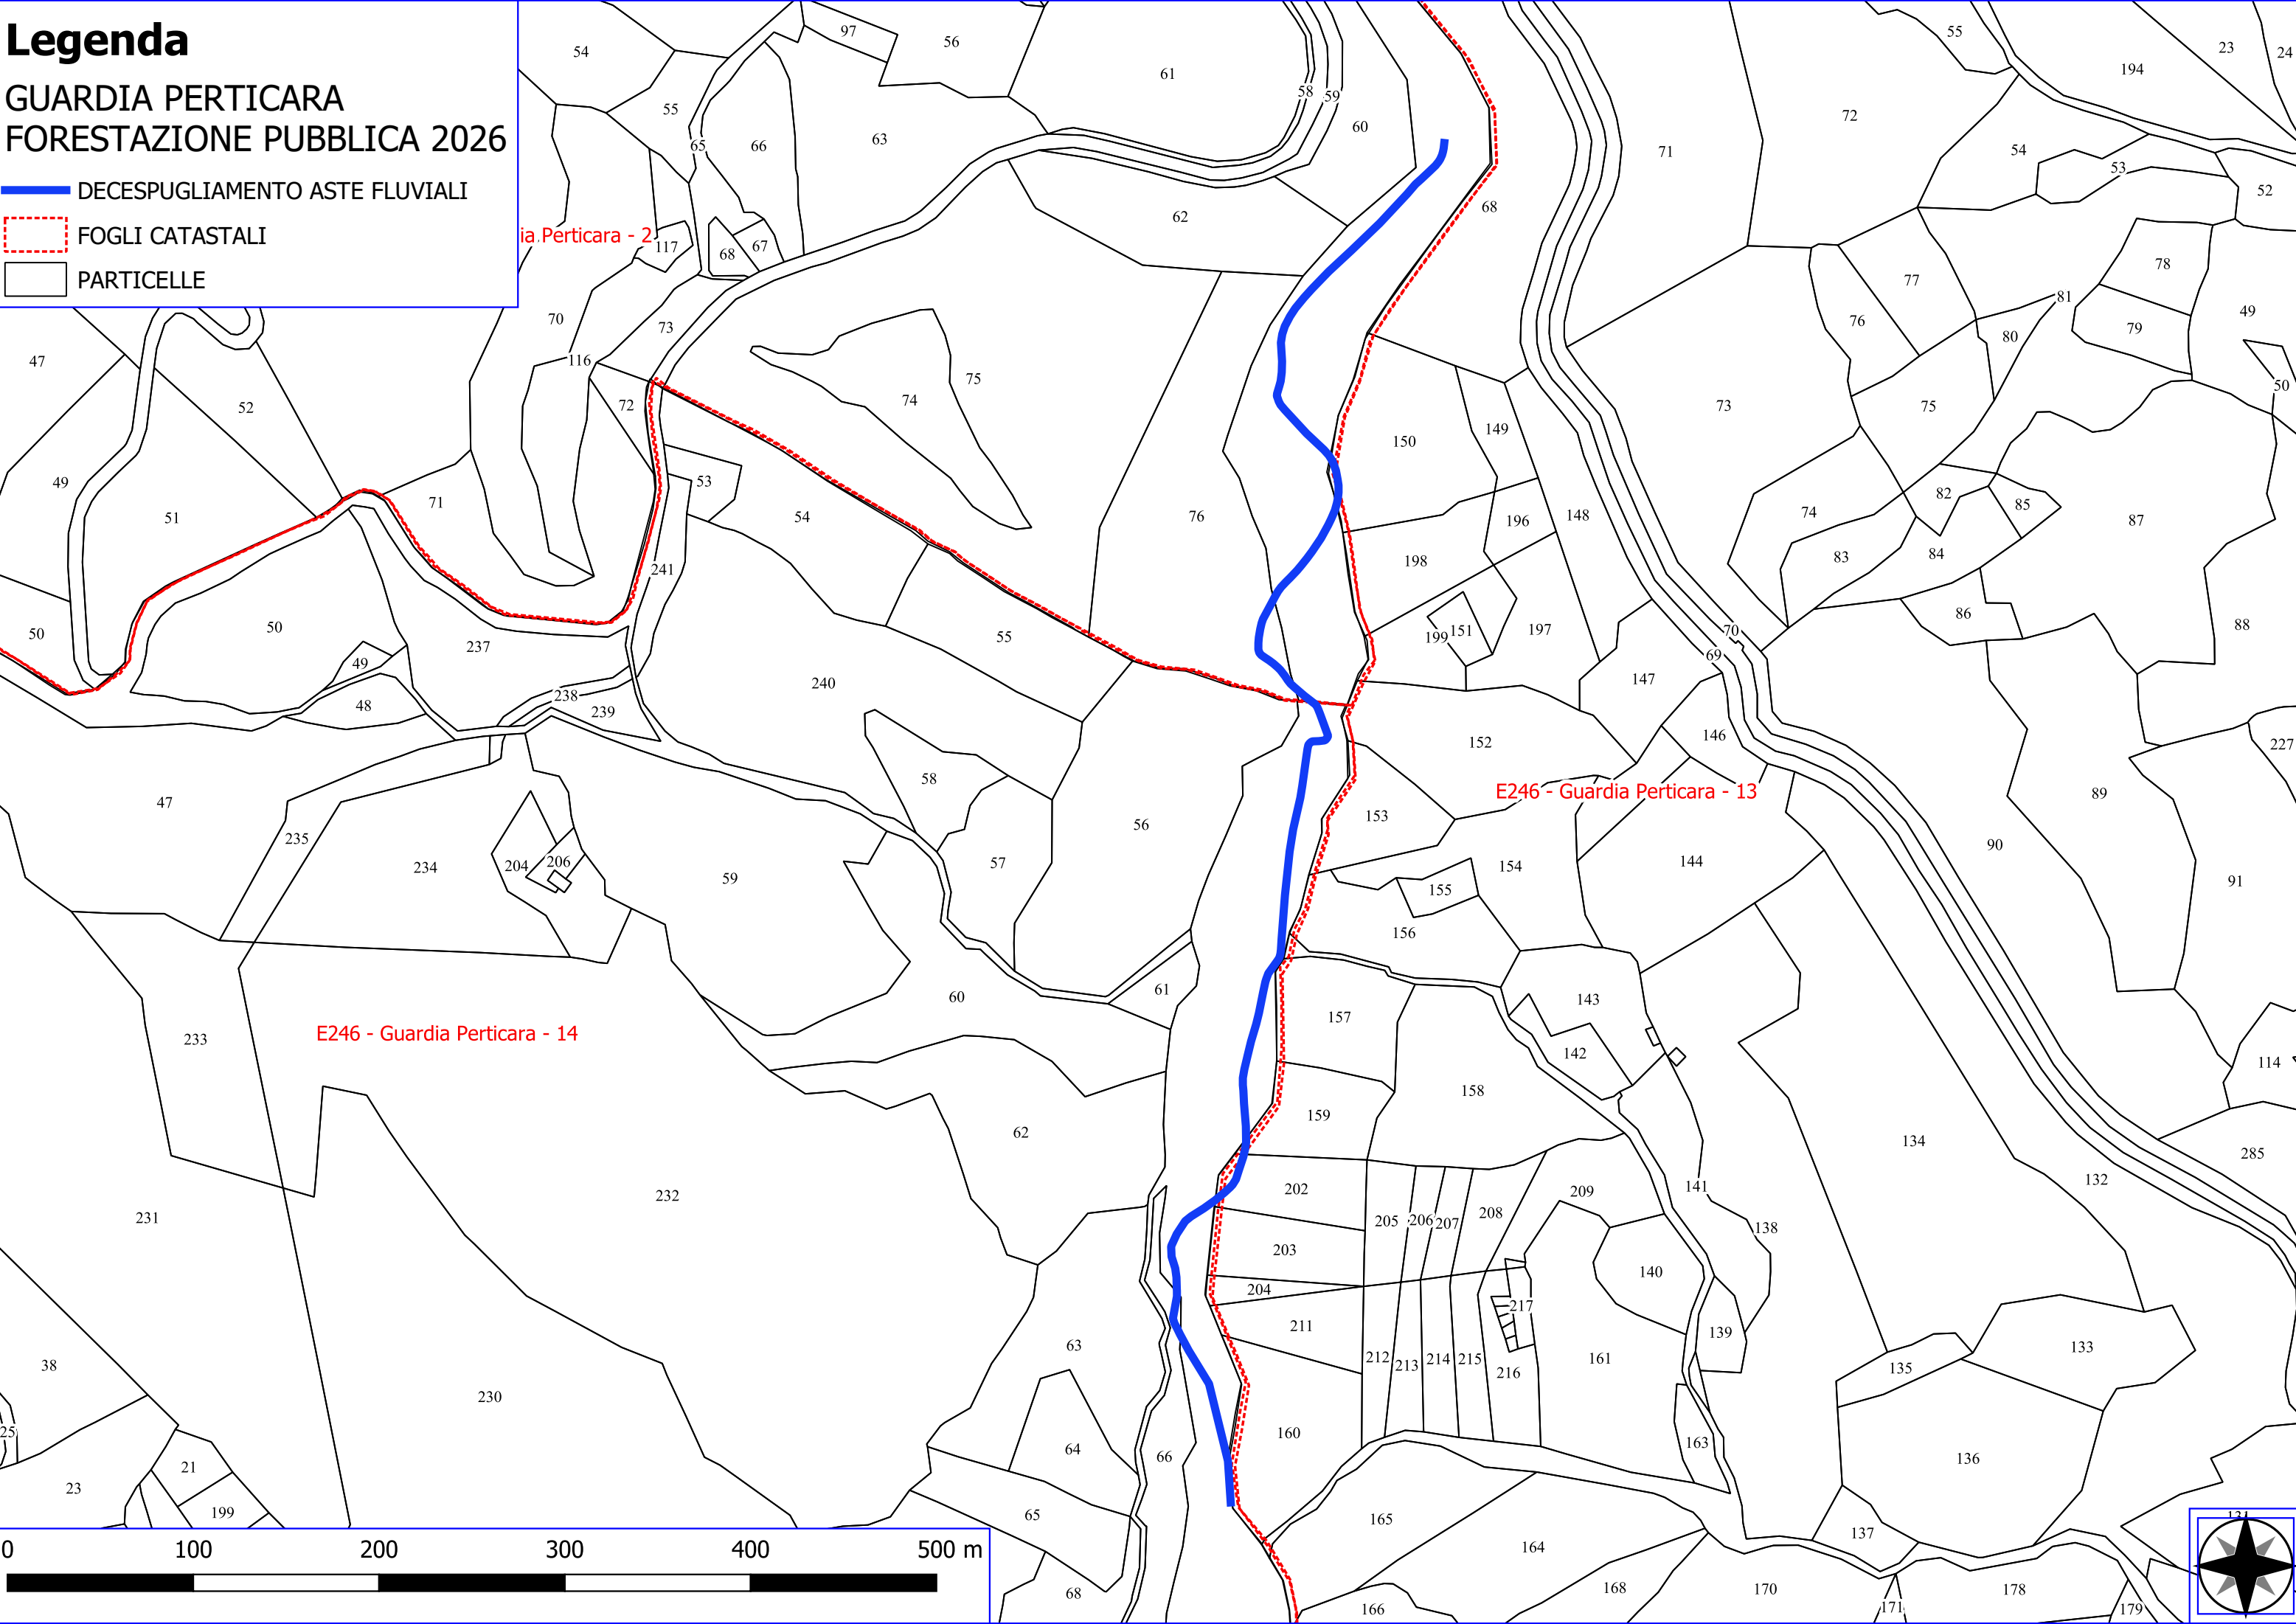

Legenda

GUARDIA PERTICARA FORESTAZIONE PUBBLICA 2026

-  DECESPUGLIAMENTO ASTE FLUVIALI
-  FOGLI CATASTALI
-  PARTICELLE

Legenda

GUARDIA PERTICARA FORESTAZIONE PUBBLICA 2026

-  VERDE URBANO E PERIURBANO
-  MANUTENZIONE ANNUALE DI CAN. E FOSSI DI GUARDIA
-  MANUTENZIONE DI VIALE TAGLIAFUOCO
-  FOGLI CATASTALI
-  PARTICELLE

Legenda

GUARDIA PERTICARA FORESTAZIONE PUBBLICA 2026

-  VERDE URBANO E PERIURBANO
-  MANUTENZIONE ANNUALE DI CAN. E FOSSI DI GUARDIA
-  MANUTENZIONE DI VIALE TAGLIAFUOCO
-  FOGLI CATASTALI
-  PARTICELLE

Legenda

GUARDIA PERTICARA FORESTAZIONE PUBBLICA 2026

-  MANUTENZIONE DI VIALE TAGLIAFUOCO
-  FOGLI CATASTALI
-  PARTICELLE

Legenda

GUARDIA PERTICARA FORESTAZIONE PUBBLICA 2026

- ▶▶▶▶▶ MANUTENZIONE ANNUALE DI CAN. E FOSSI DI GUARDIA
- FOGLI CATASTALI
- PARTICELLE

GUARDIA PERTICARA FORESTAZIONE PUBBLICA 2026

 PULIZIA DI CUNETTE STRADALI

 DECESPUGLIAMENTO DI SCARPATE STRADALI

Google Satellite

0 1 km

Legenda

GUARDIA PERTICARA FORESTAZIONE PUBBLICA 2026

 PULIZIA DI CUNETTE STRADALI