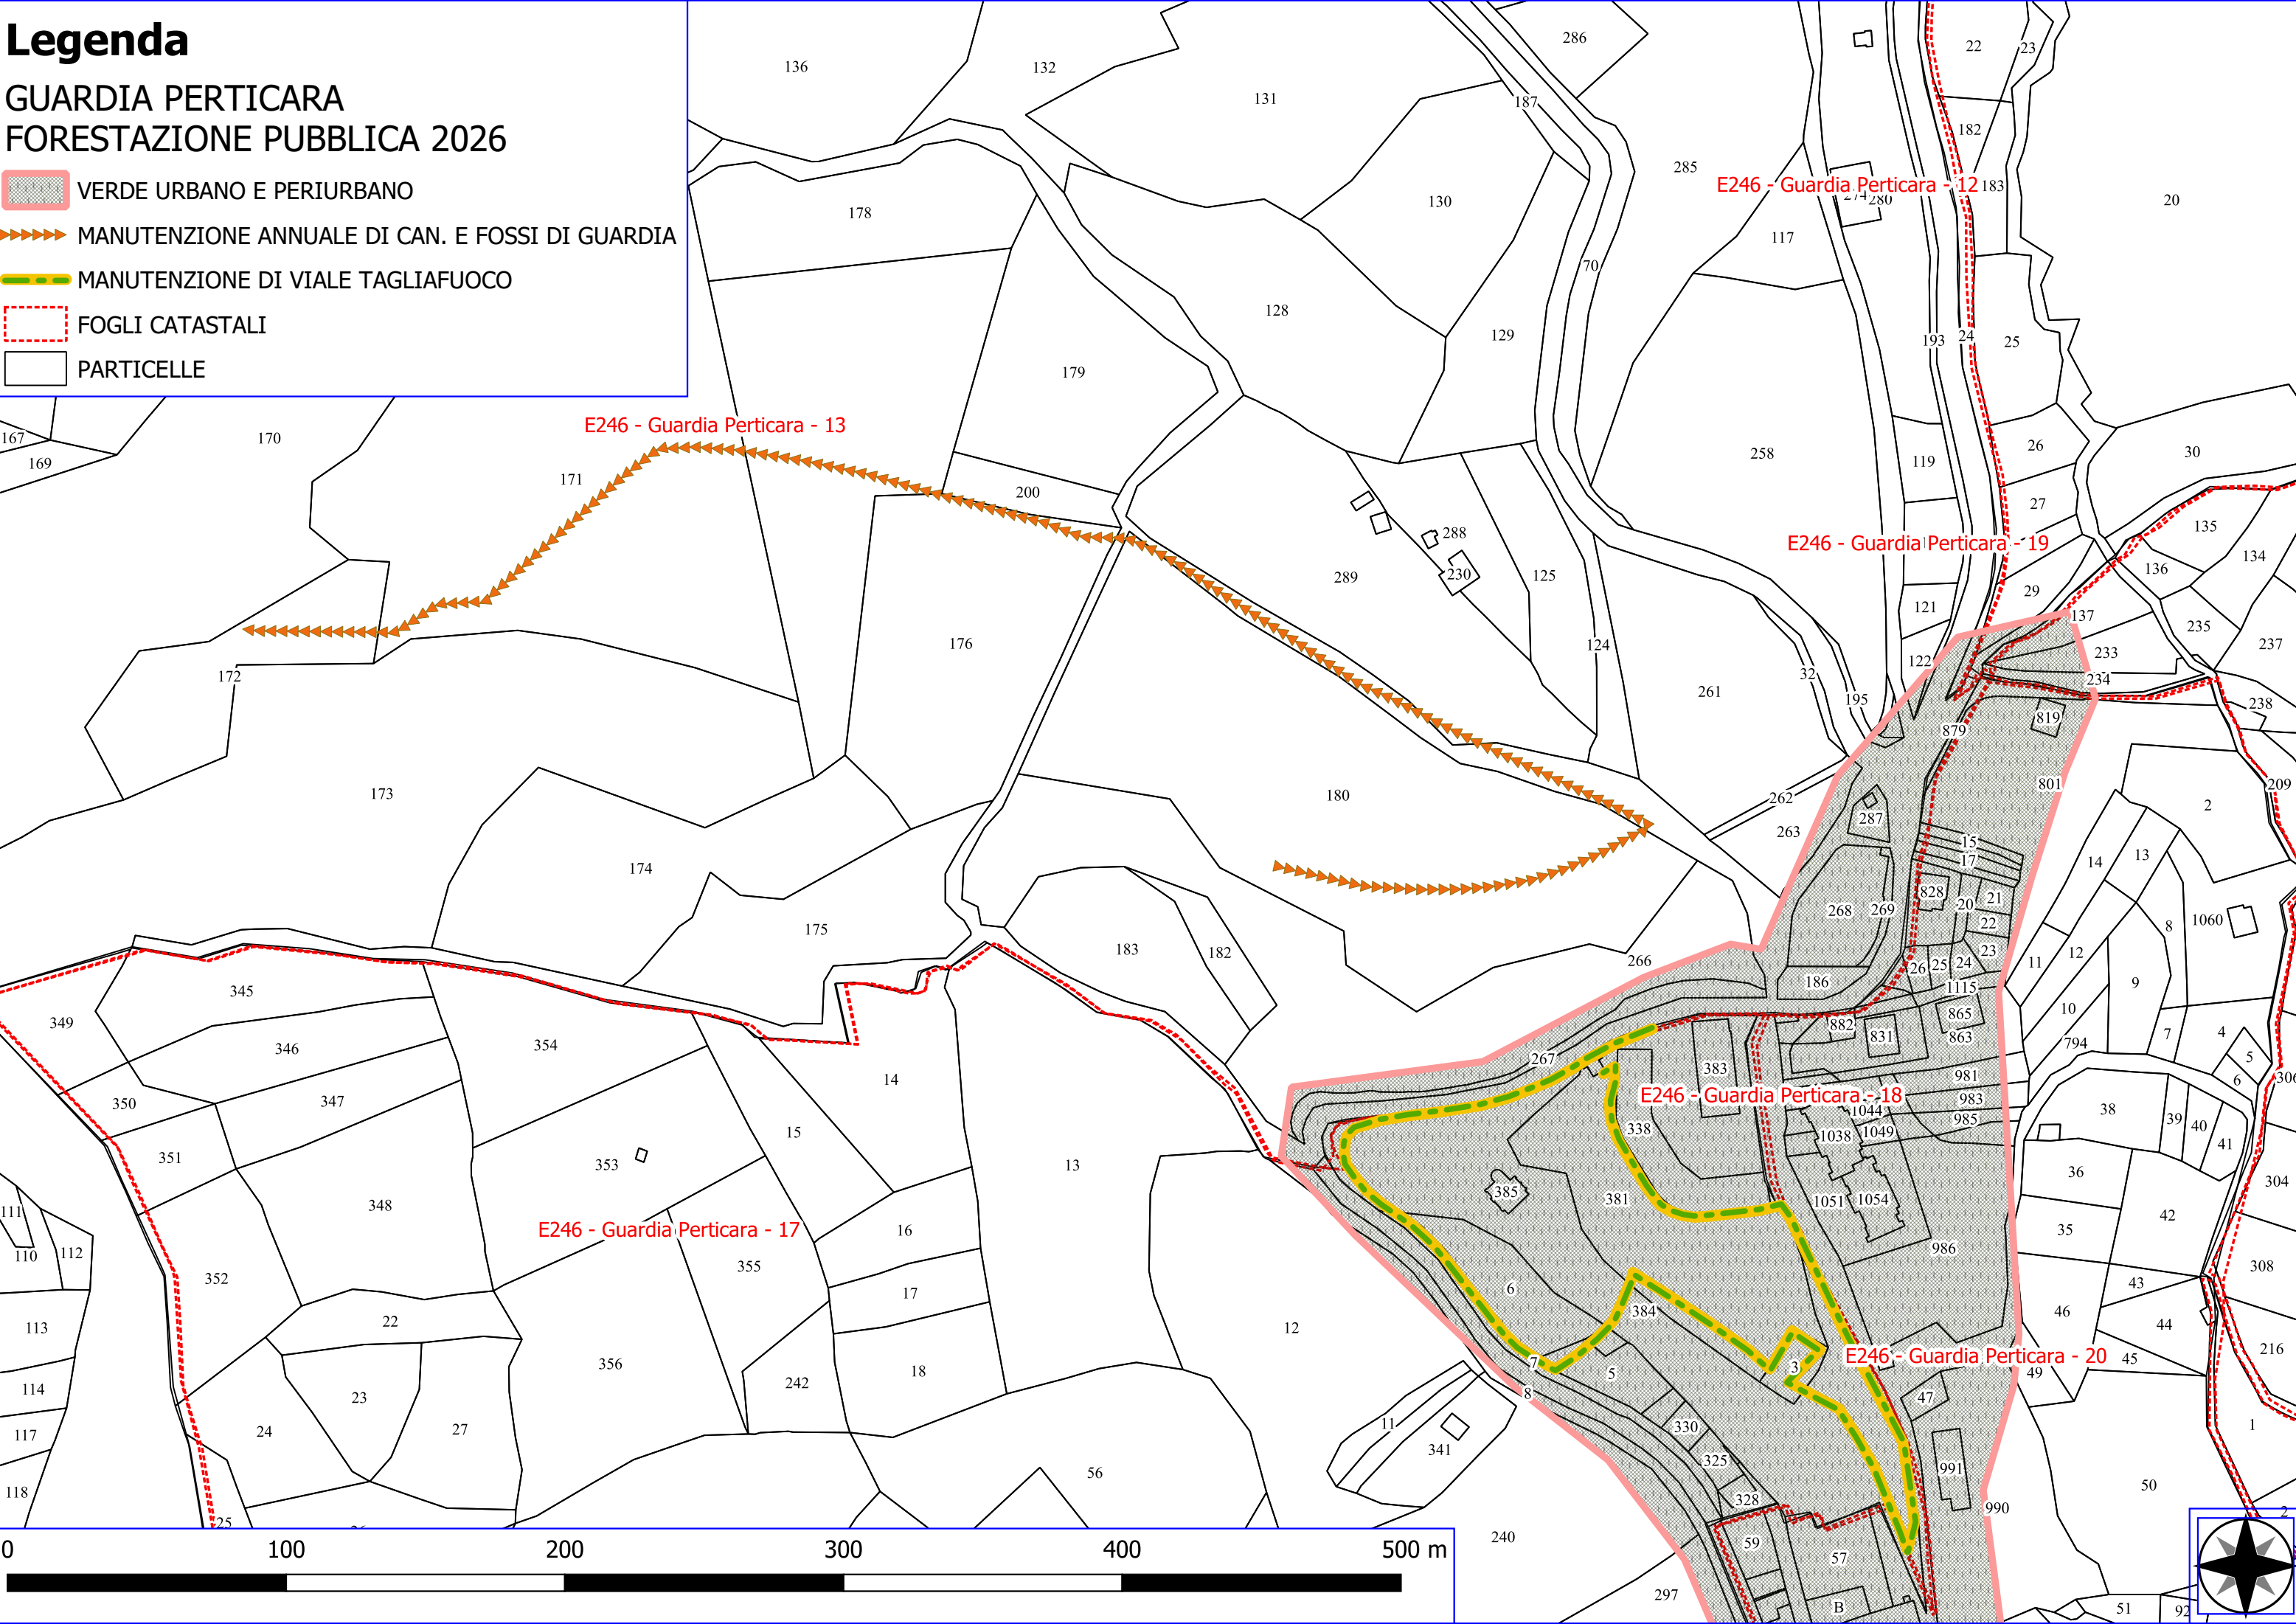

Legenda

GUARDIA PERTICARA FORESTAZIONE PUBBLICA 2026

-  DECESPUGLIAMENTO ASTE FLUVIALI
-  FOGLI CATASTALI
-  PARTICELLE

Legenda

GUARDIA PERTICARA FORESTAZIONE PUBBLICA 2026

-  VERDE URBANO E PERIURBANO
-  MANUTENZIONE ANNUALE DI CAN. E FOSSI DI GUARDIA
-  MANUTENZIONE DI VIALE TAGLIAFUOCO
-  FOGLI CATASTALI
-  PARTICELLE

Legenda

GUARDIA PERTICARA FORESTAZIONE PUBBLICA 2026

-  VERDE URBANO E PERIURBANO
-  MANUTENZIONE ANNUALE DI CAN. E FOSSI DI GUARDIA
-  MANUTENZIONE DI VIALE TAGLIAFUOCO
-  FOGLI CATASTALI
-  PARTICELLE

Legenda

GUARDIA PERTICARA FORESTAZIONE PUBBLICA 2026

-  MANUTENZIONE DI VIALE TAGLIAFUOCO
-  FOGLI CATASTALI
-  PARTICELLE

Legenda

GUARDIA PERTICARA FORESTAZIONE PUBBLICA 2026

- ▶▶▶▶▶ MANUTENZIONE ANNUALE DI CAN. E FOSSI DI GUARDIA
- FOGLI CATASTALI
- PARTICELLE

GUARDIA PERTICARA FORESTAZIONE PUBBLICA 2026

 PULIZIA DI CUNETTE STRADALI

 DECESPUGLIAMENTO DI SCARPATE STRADALI

Google Satellite

0 1 km

Legenda

GUARDIA PERTICARA FORESTAZIONE PUBBLICA 2026

 PULIZIA DI CUNETTE STRADALI