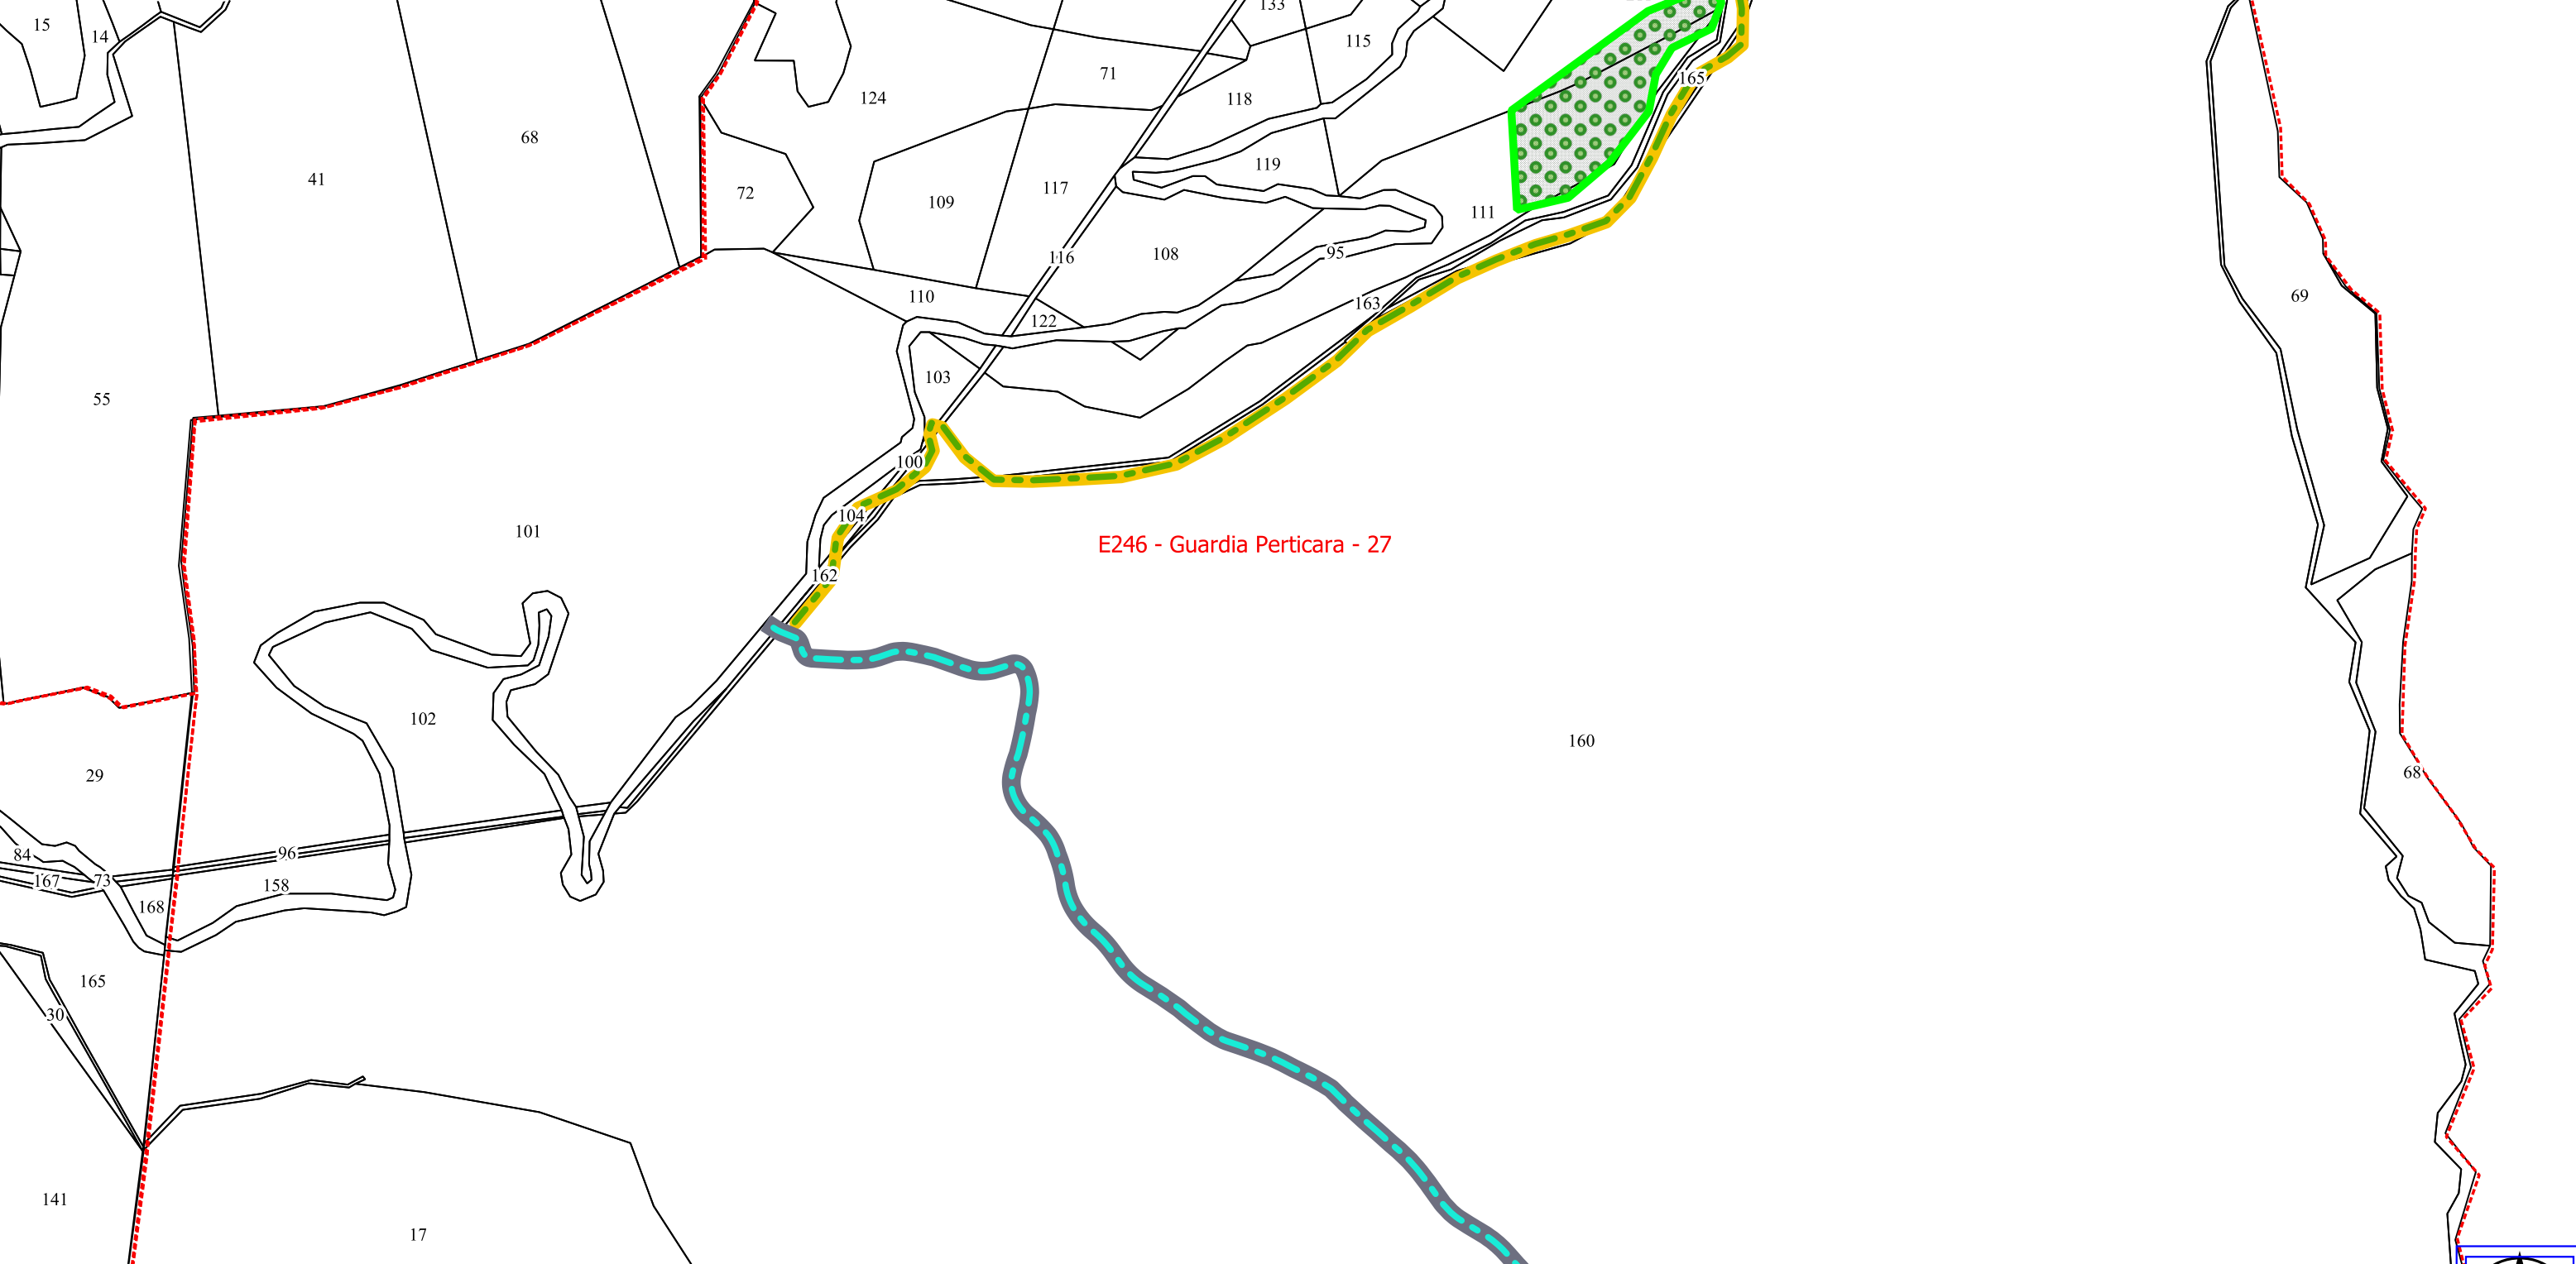

Legenda

GUARDIA PERTICARA FORESTAZIONE PUBBLICA 2026

-  VERDE URBANO E PERIURBANO
-  MANUTENZIONE ANNUALE DI CAN. E FOSSI DI GUARDIA
-  MANUTENZIONE DI VIALE TAGLIAFUOCO
-  FOGLI CATASTALI
-  PARTICELLE

Legenda

GUARDIA PERTICARA FORESTAZIONE PUBBLICA 2026

-  MANUTENZIONE DI VIALE TAGLIAFUOCO
-  FOGLI CATASTALI
-  PARTICELLE

Legenda

GUARDIA PERTICARA FORESTAZIONE PUBBLICA 2026

- ▶▶▶▶▶ MANUTENZIONE ANNUALE DI CAN. E FOSSI DI GUARDIA
- FOGLI CATASTALI
- PARTICELLE

Legenda

GUARDIA PERTICARA FORESTAZIONE PUBBLICA 2026

-  DECESPUGLIAMENTO AREA BOSCATÀ
-  MANUTENZIONE ANNUALE DI PISTE FORESTALI
-  MANUTENZIONE DI VIALE TAGLIAFUOCO
-  FOGLI CATASTALI
-  PARTICELLE

Legenda

GUARDIA PERTICARA FORESTAZIONE PUBBLICA 2026

 PULIZIA DI CUNETTE STRADALI

 DECESPUGLIAMENTO DI SCARPATE STRADALI

Google Satellite

0 1 km

Legenda

GUARDIA PERTICARA FORESTAZIONE PUBBLICA 2026

 PULIZIA DI CUNETTE STRADALI