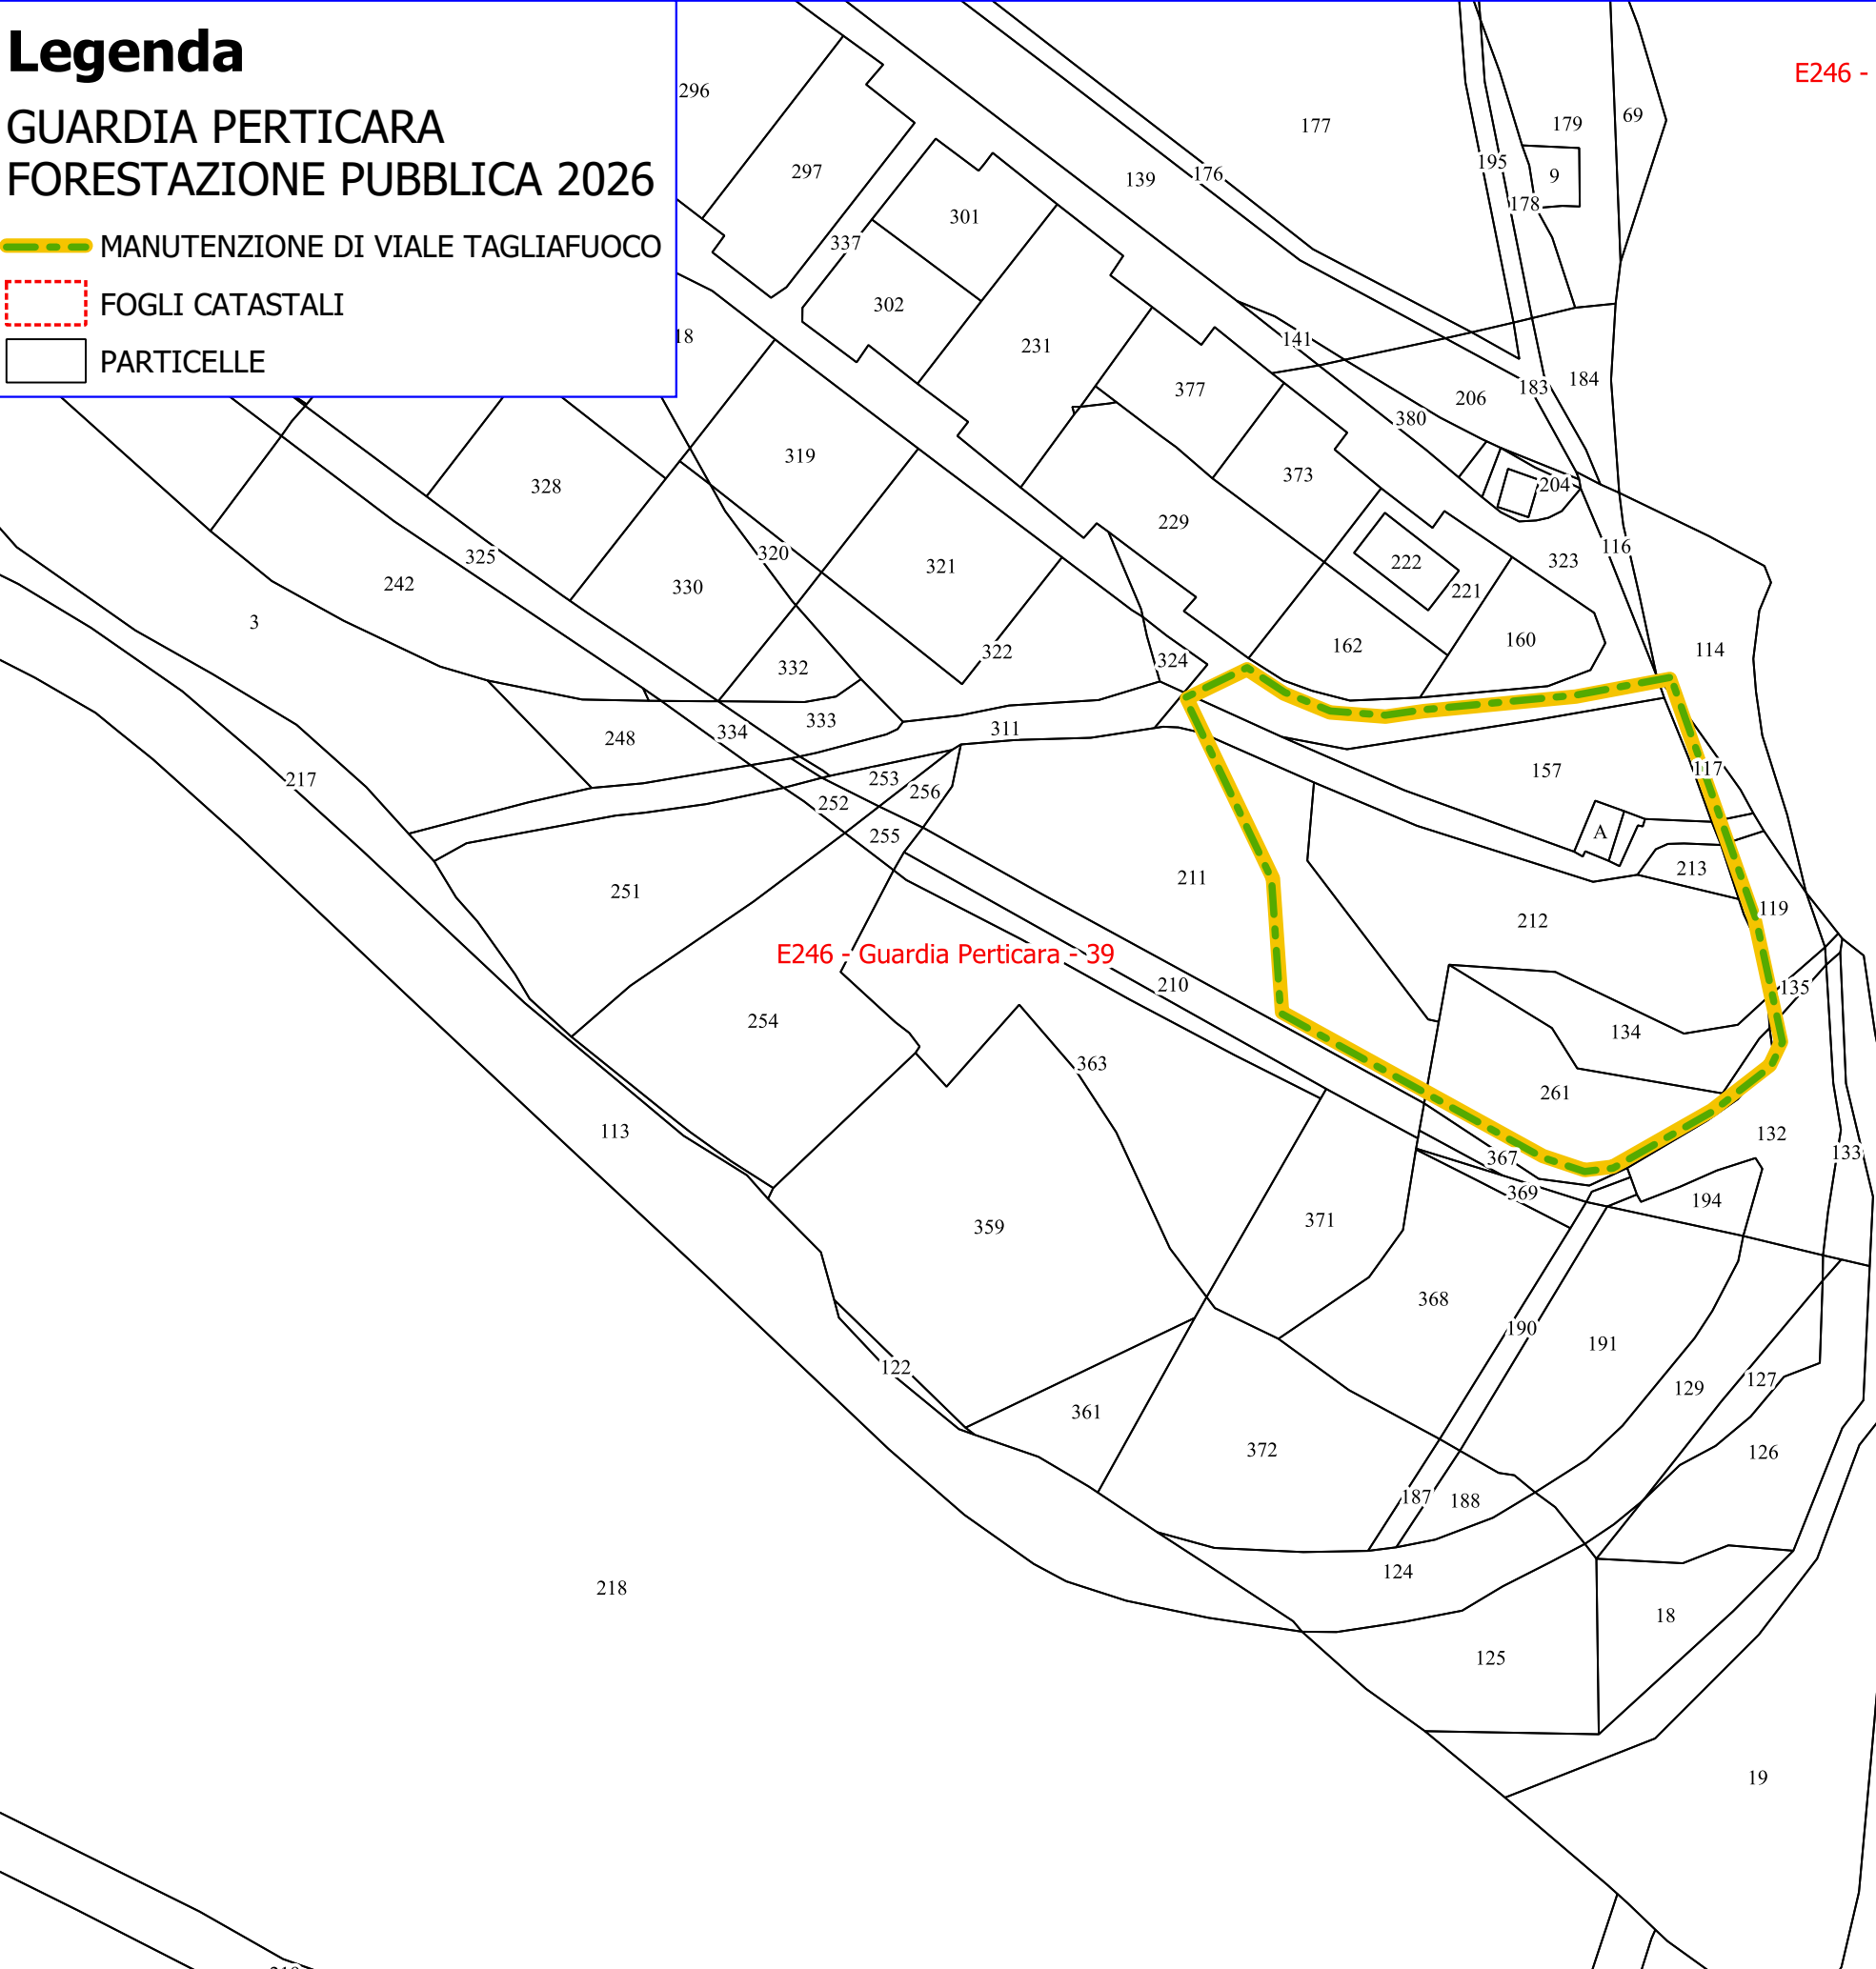

Legenda

GUARDIA PERTICARA FORESTAZIONE PUBBLICA 2026

- MANUTENZIONE DI VIALE TAGLIAFUOCO
- FOGLI CATASTALI
- PARTICELLE