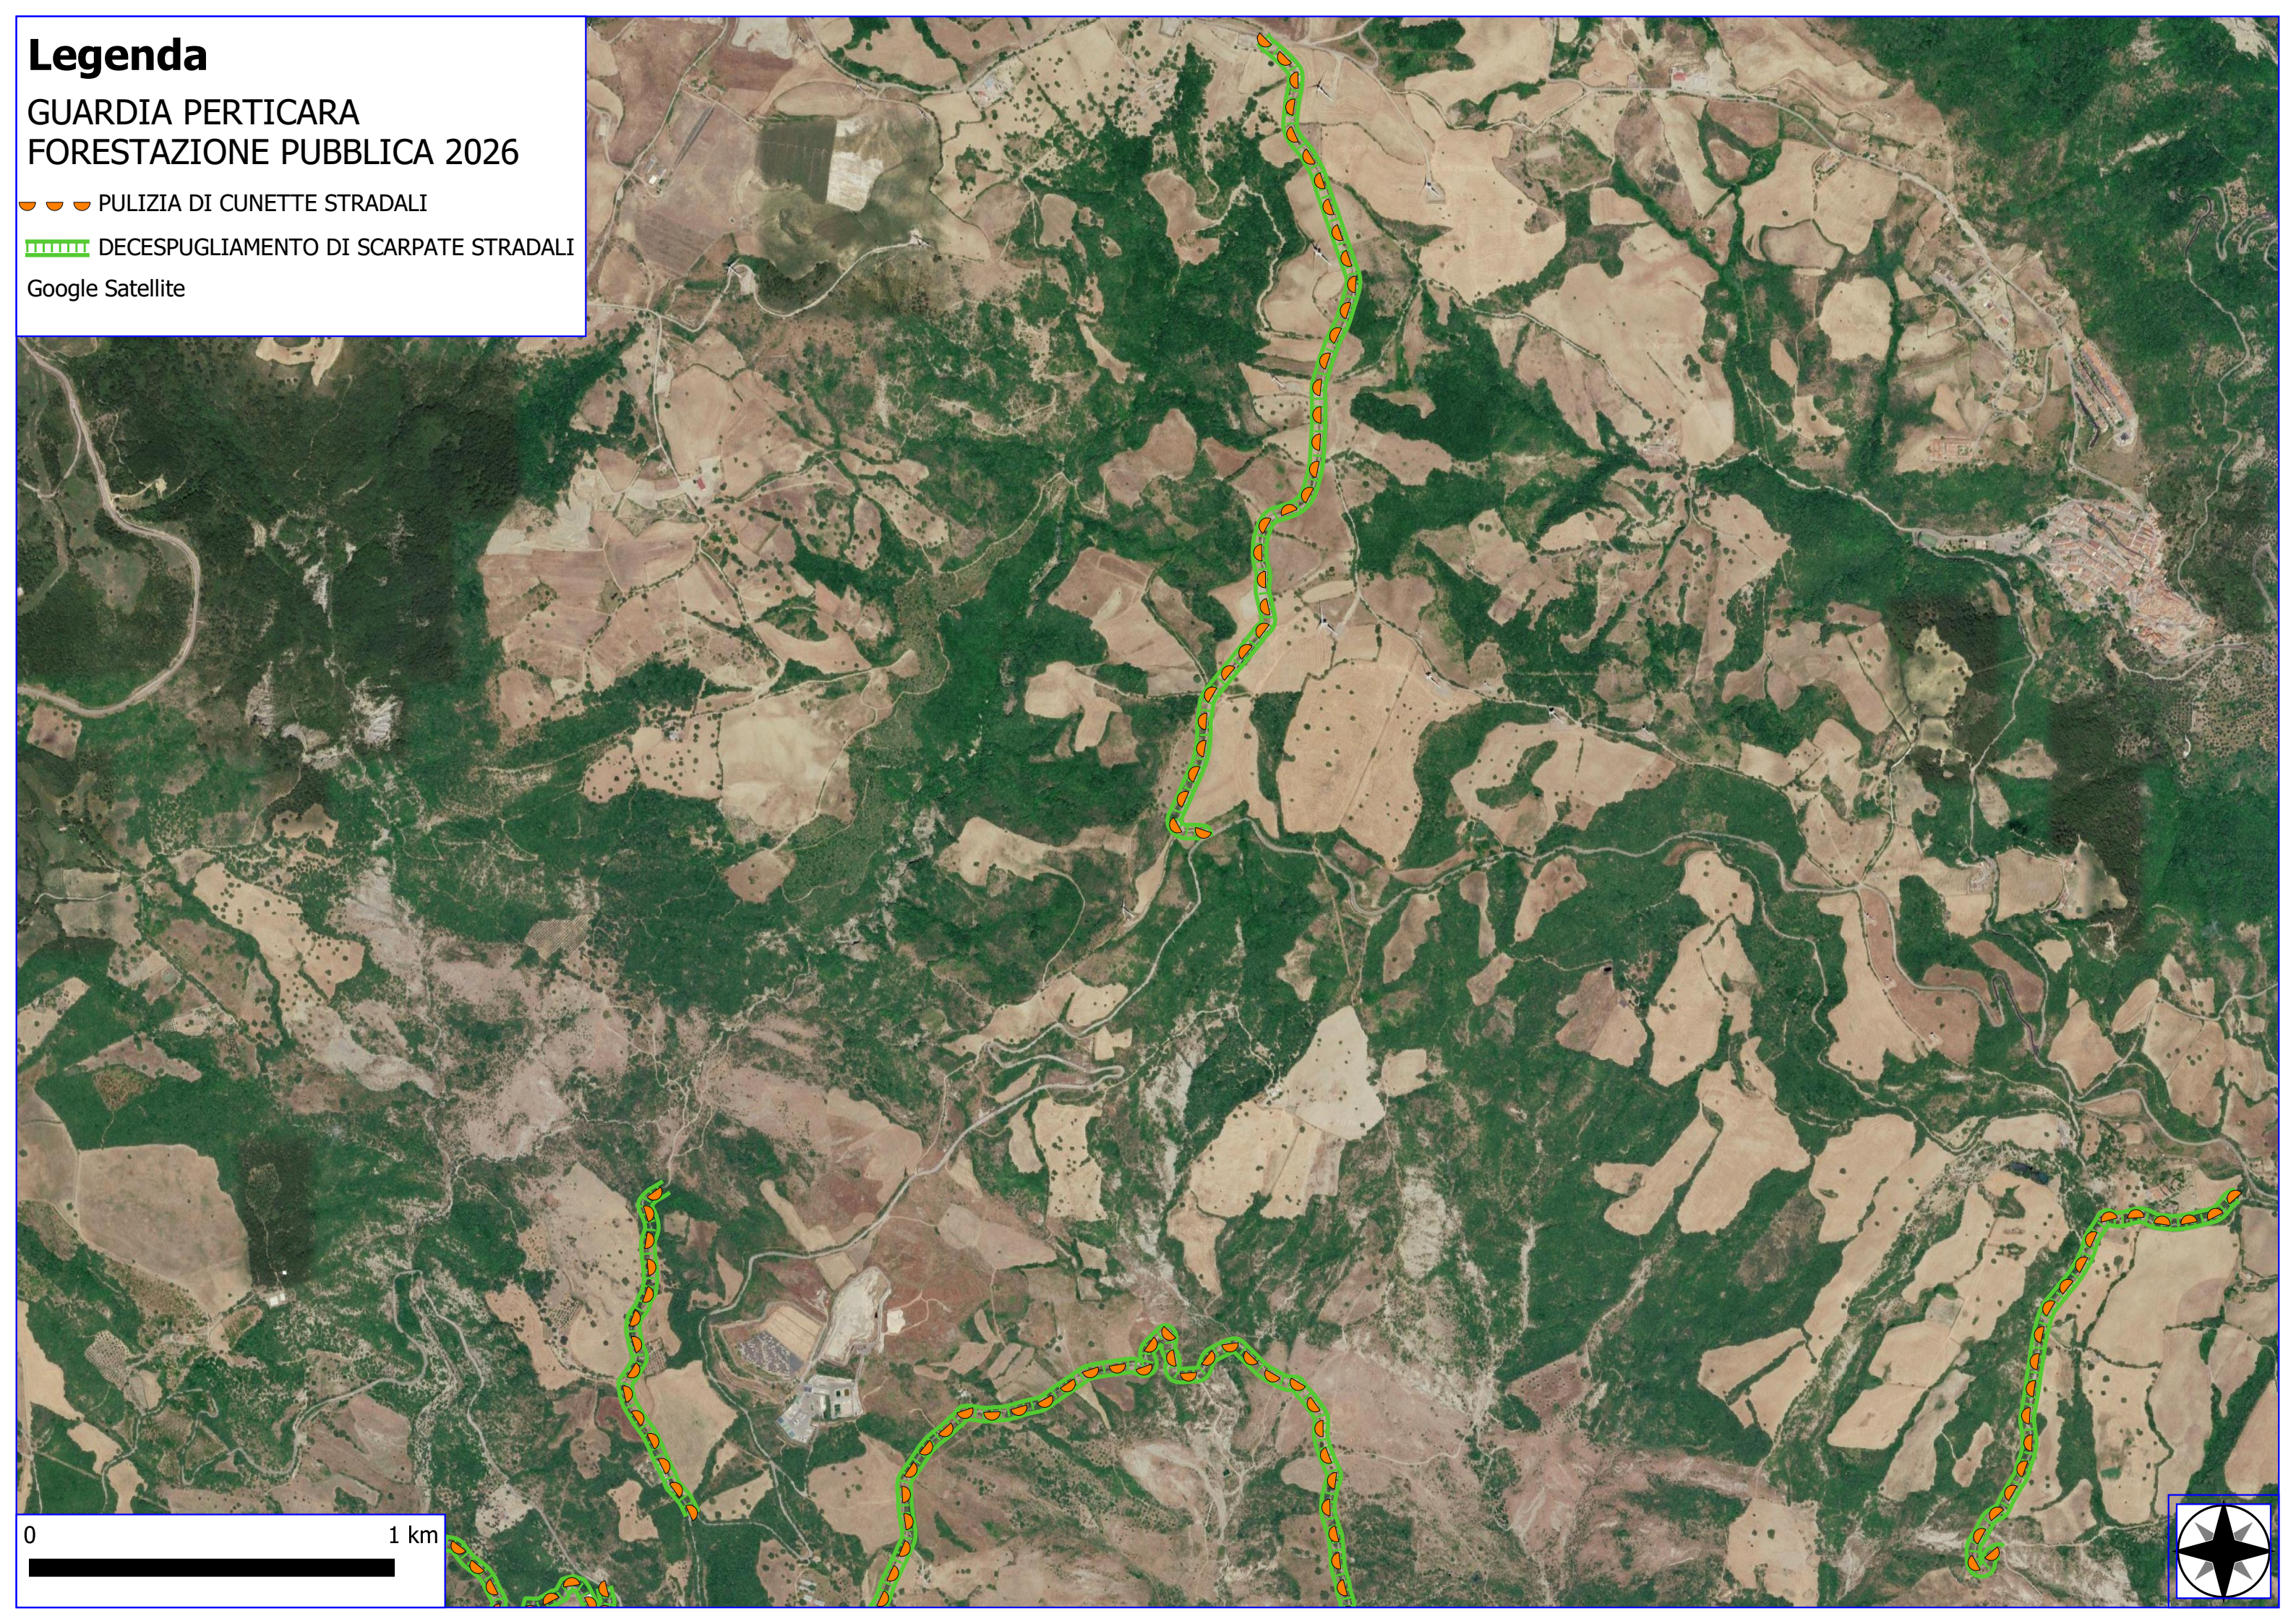

Legenda

GUARDIA PERTICARA FORESTAZIONE PUBBLICA 2026

-  DECESPUGLIAMENTO AREA BOSCATÀ
-  MANUTENZIONE ANNUALE DI PISTE FORESTALI
-  MANUTENZIONE DI VIALE TAGLIAFUOCO
-  FOGLI CATASTALI
-  PARTICELLE

Legenda

GUARDIA PERTICARA FORESTAZIONE PUBBLICA 2026

 PULIZIA DI CUNETTE STRADALI

 DECESPUGLIAMENTO DI SCARPATE STRADALI

Google Satellite

0 1 km

Legenda

GUARDIA PERTICARA FORESTAZIONE PUBBLICA 2026

 PULIZIA DI CUNETTE STRADALI

 DECESPUGLIAMENTO DI SCARPATE STRADALI

Google Satellite

Legenda

GUARDIA PERTICARA FORESTAZIONE PUBBLICA 2026

-  PULIZIA DI CUNETTE STRADALI
-  DECESPUGLIAMENTO DI SCARPATE STRADALI

Google Satellite

0 1 km