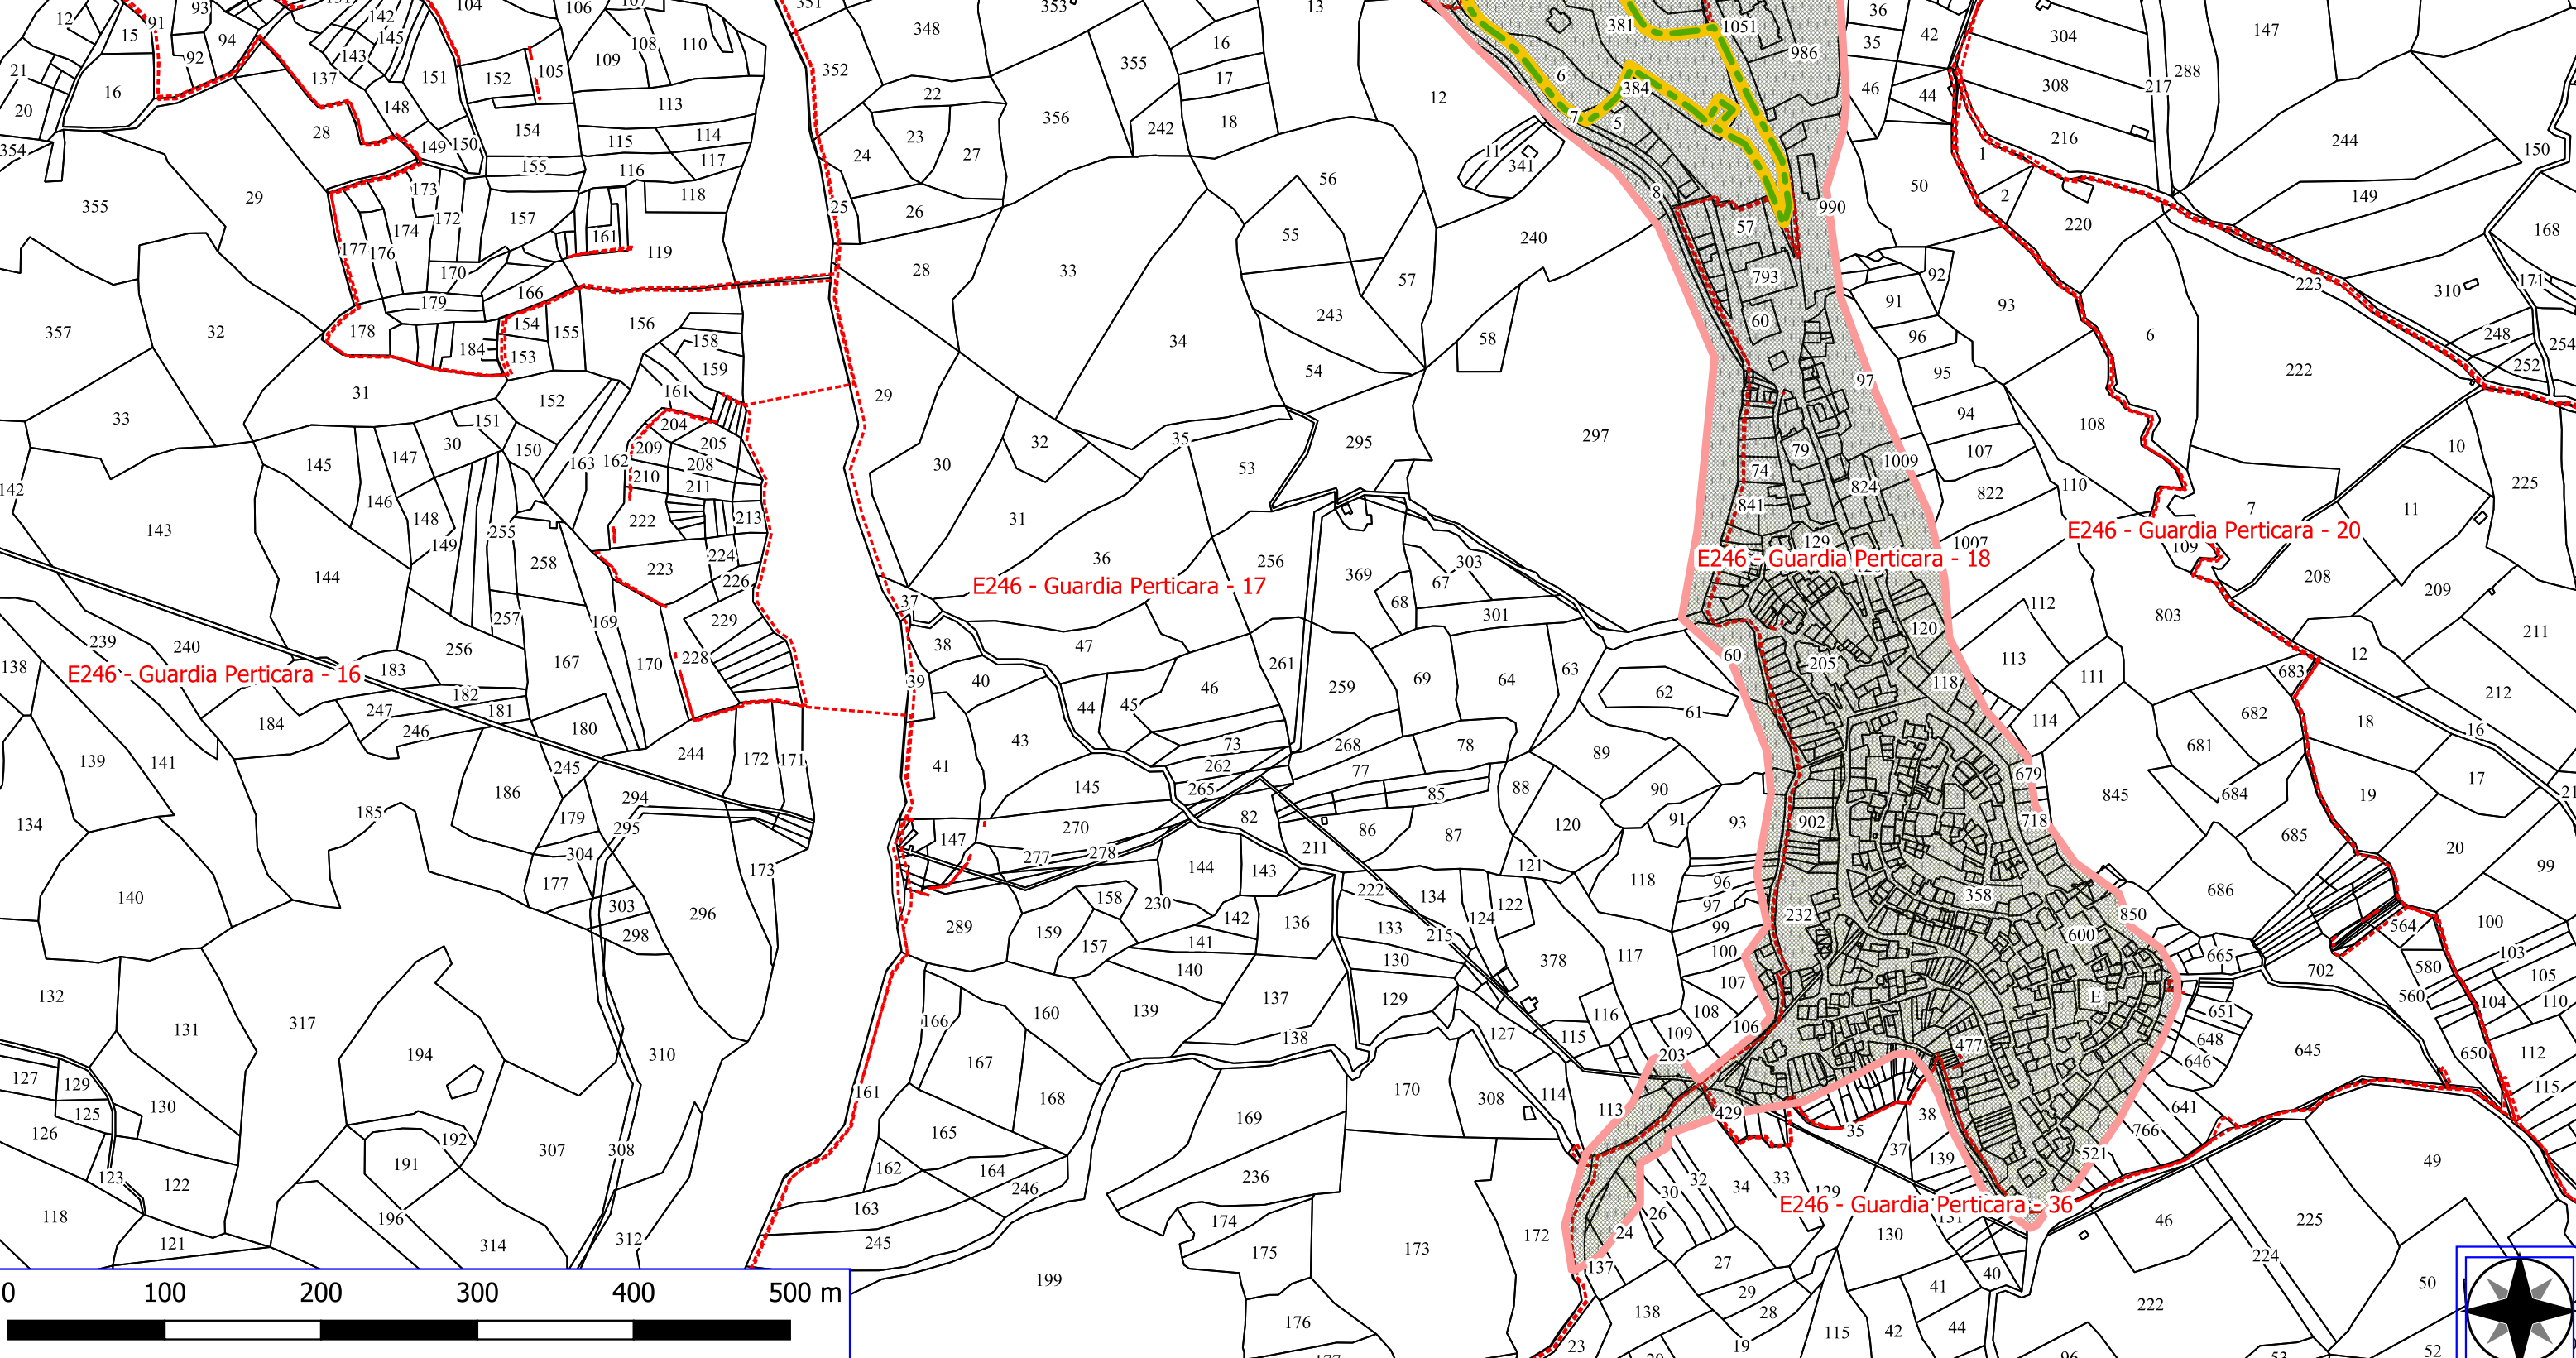

Legenda

GUARDIA PERTICARA FORESTAZIONE PUBBLICA 2026

-  DECESPUGLIAMENTO ASTE FLUVIALI
-  FOGLI CATASTALI
-  PARTICELLE

Legenda

GUARDIA PERTICARA FORESTAZIONE PUBBLICA 2026

-  VERDE URBANO E PERIURBANO
-  MANUTENZIONE ANNUALE DI CAN. E FOSSI DI GUARDIA
-  MANUTENZIONE DI VIALE TAGLIAFUOCO
-  FOGLI CATASTALI
-  PARTICELLE

Legenda

GUARDIA PERTICARA FORESTAZIONE PUBBLICA 2026

-  VERDE URBANO E PERIURBANO
-  MANUTENZIONE ANNUALE DI CAN. E FOSSI DI GUARDIA
-  MANUTENZIONE DI VIALE TAGLIAFUOCO
-  FOGLI CATASTALI
-  PARTICELLE