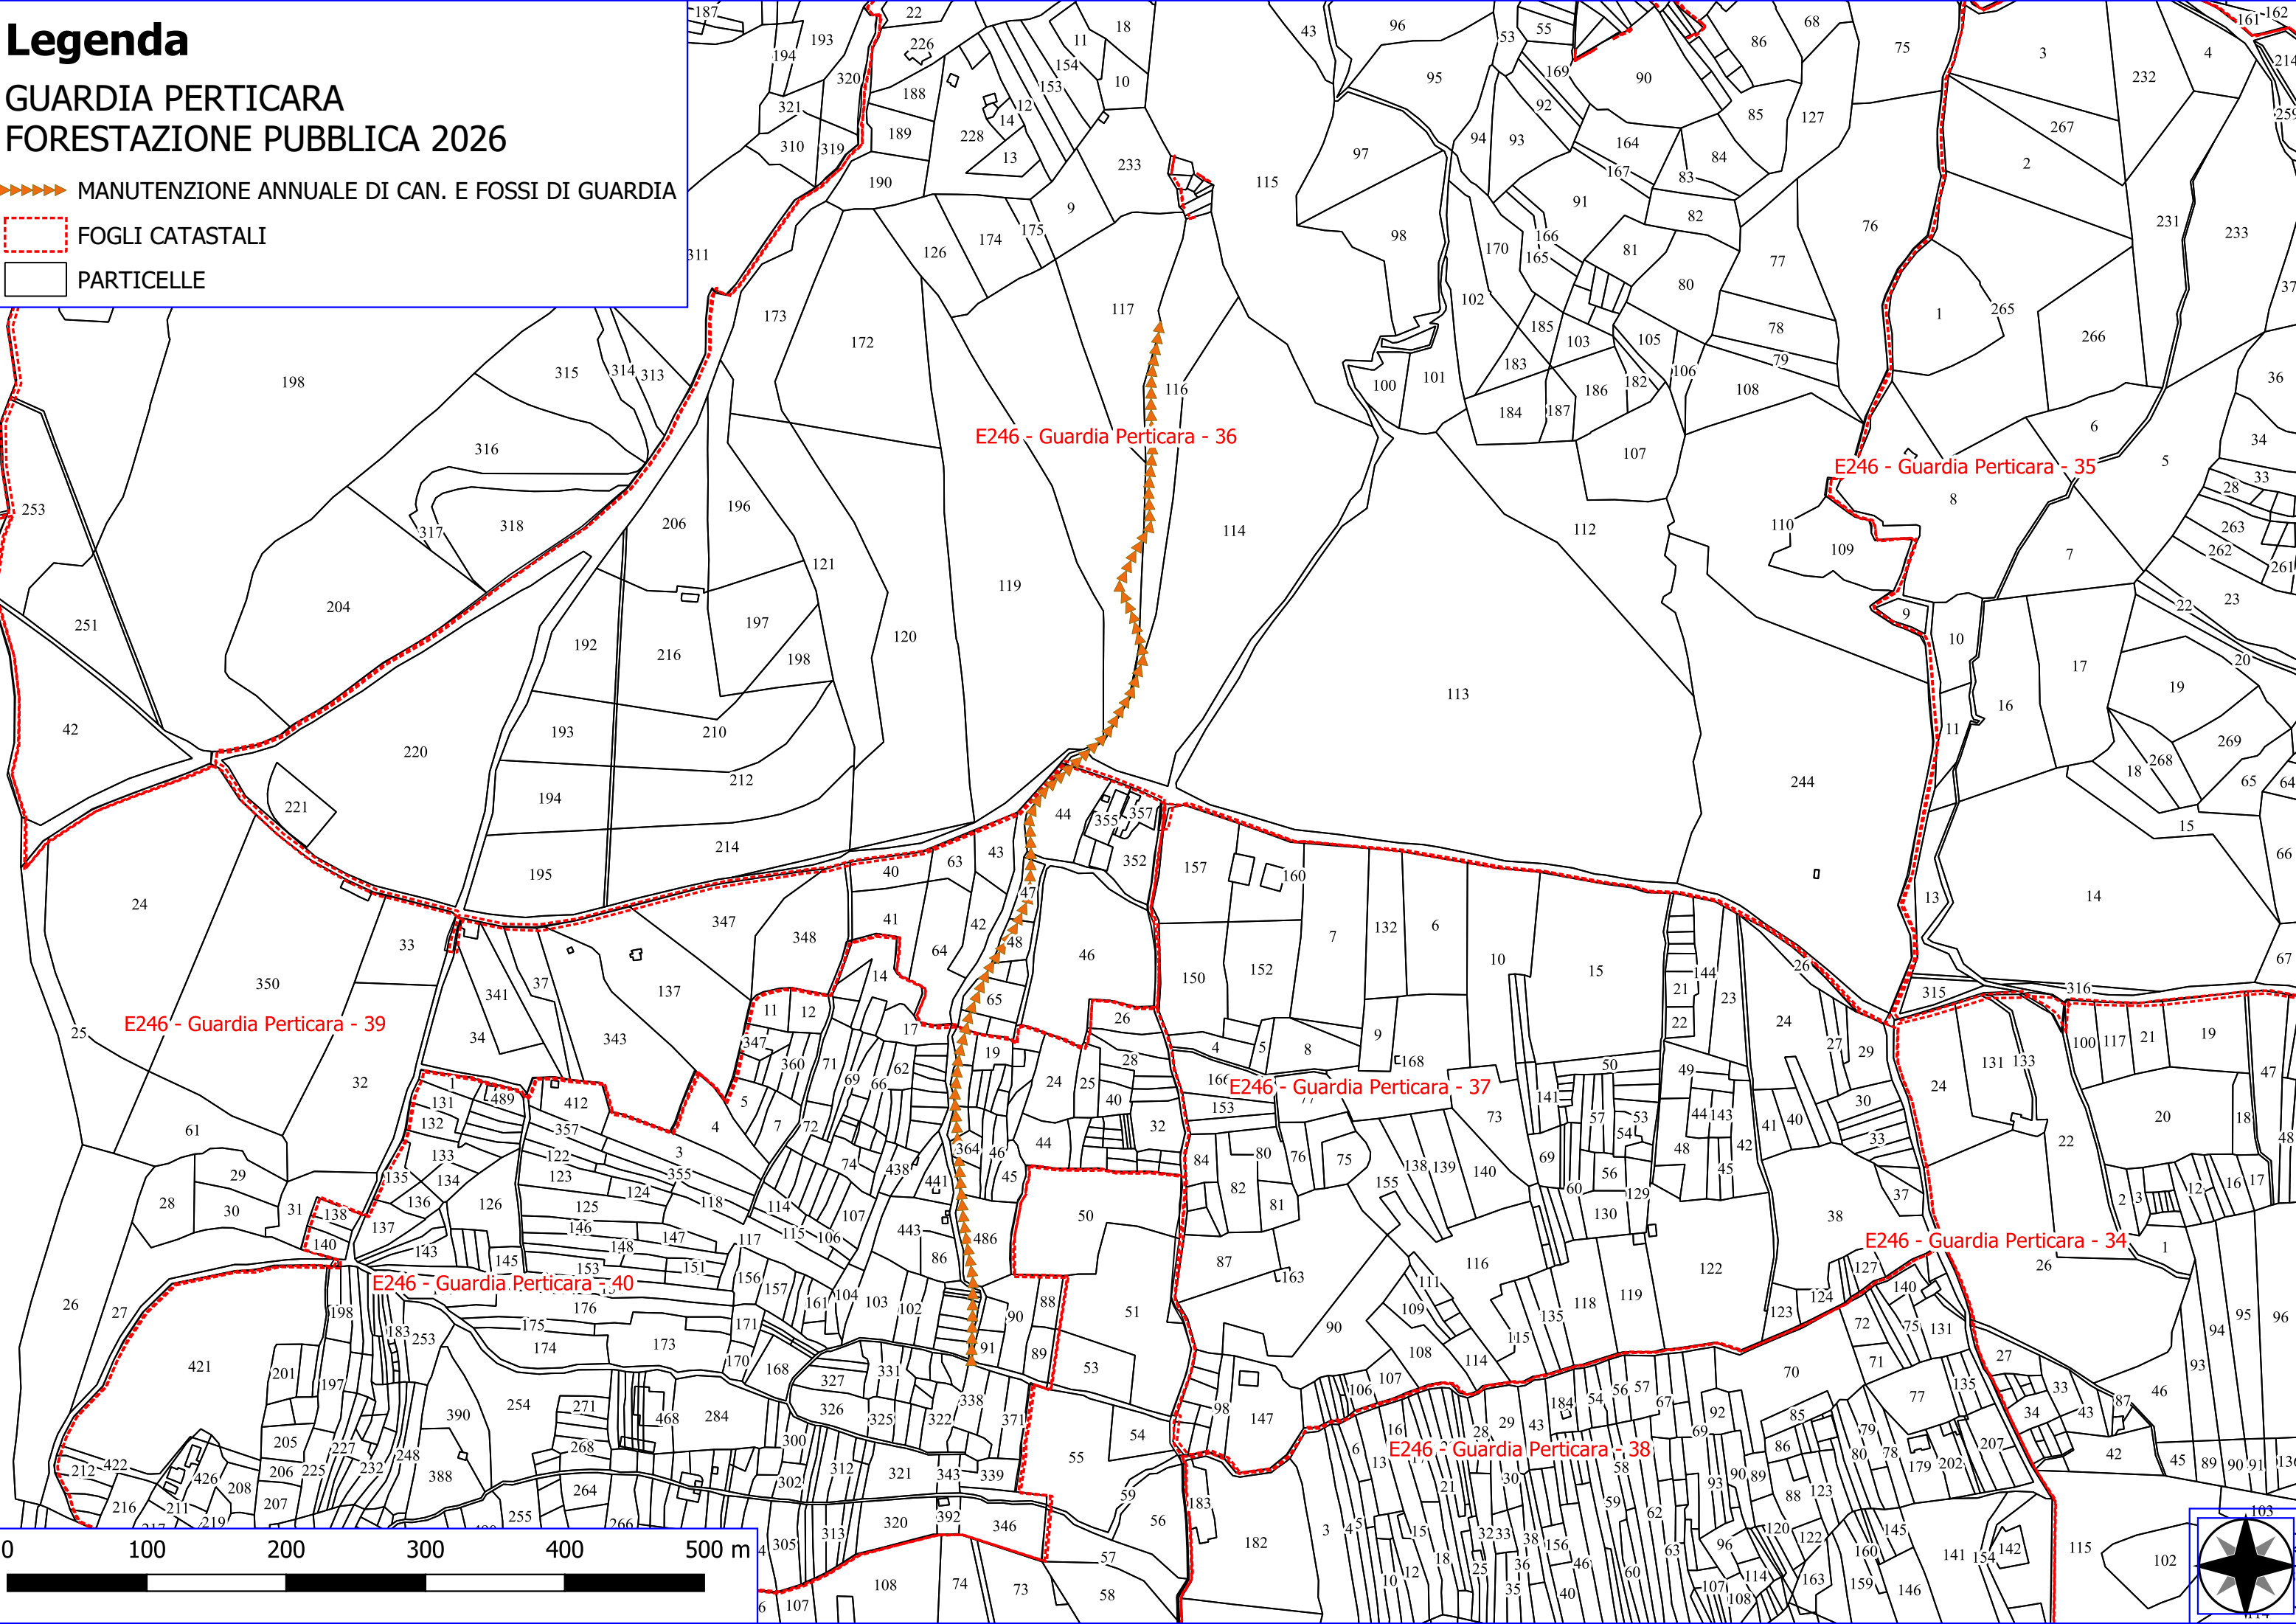

Legenda

GUARDIA PERTICARA FORESTAZIONE PUBBLICA 2026

-  MANUTENZIONE DI VIALE TAGLIAFUOCO
-  FOGLI CATASTALI
-  PARTICELLE

Legenda

GUARDIA PERTICARA FORESTAZIONE PUBBLICA 2026

- ▶▶▶▶▶ MANUTENZIONE ANNUALE DI CAN. E FOSSI DI GUARDIA
- FOGLI CATASTALI
- PARTICELLE