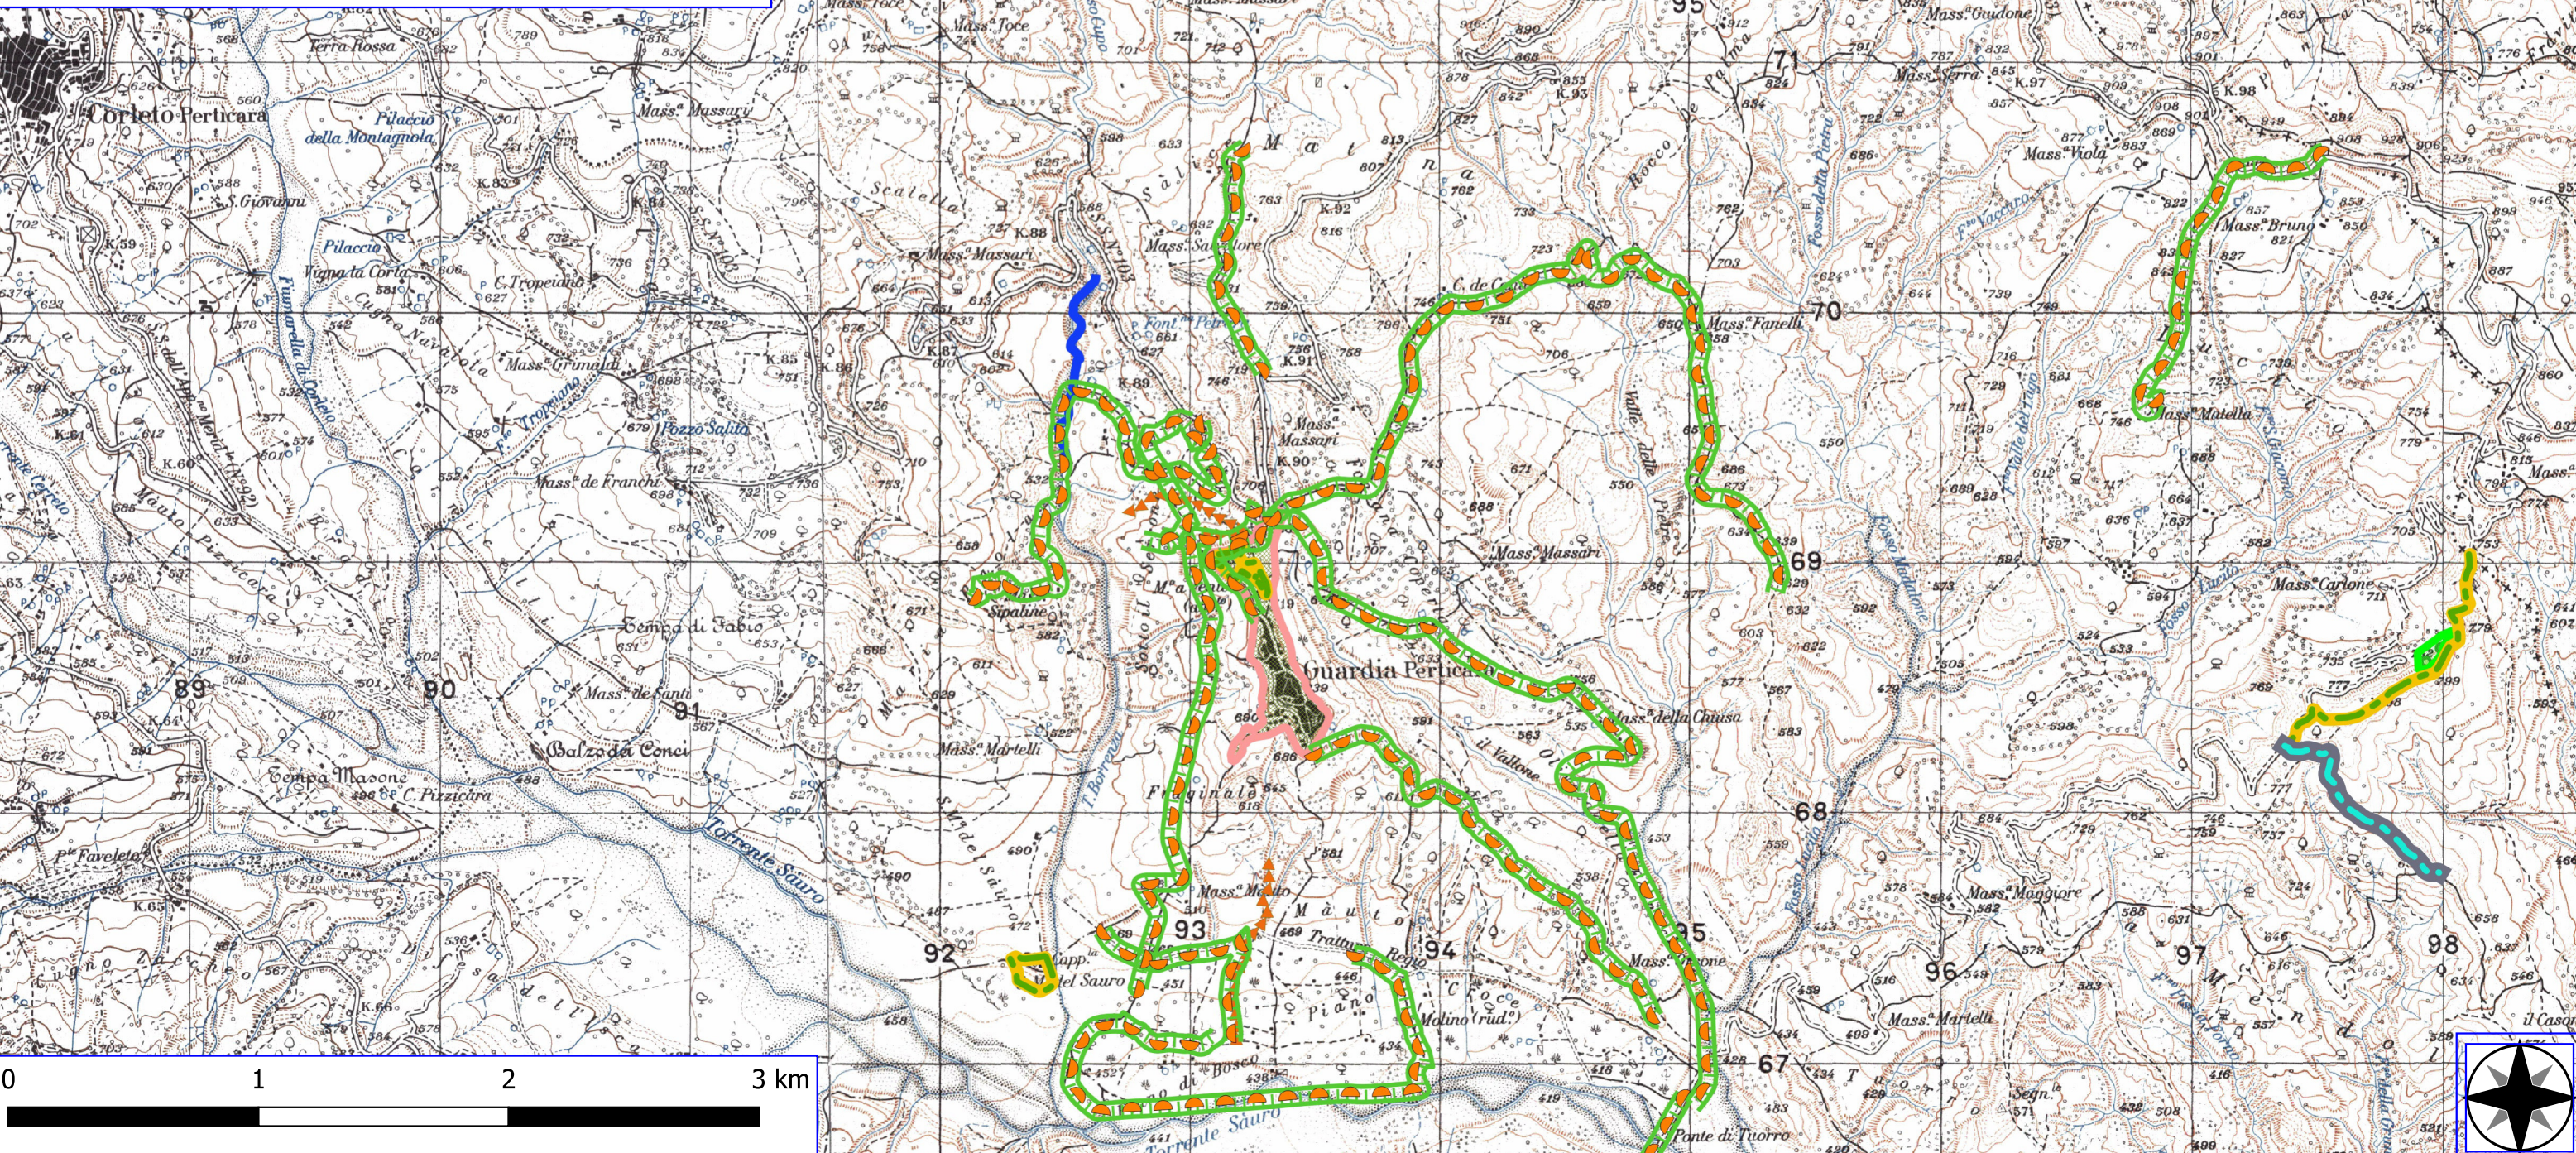

Legenda

GUARDIA PERTICARA FORESTAZIONE PUBBLICA 2026

-  DECESPUGLIAMENTO AREA BOSCATI
-  VERDE URBANO E PERIURBANO
-  PULIZIA DI CUNETTE STRADALI
-  DECESPUGLIAMENTO DI SCARPATE STRADALI
-  DECESPUGLIAMENTO ASTE FLUVIALI
-  MANUTENZIONE ANNUALE DI CAN. E FOSSI DI GUARDIA
-  MANUTENZIONE ANNUALE DI PISTE FORESTALI
-  MANUTENZIONE DI VIA TAGLIAFUOCO

IGM_25000

Legenda

GUARDIA PERTICARA FORESTAZIONE PUBBLICA 2026

-  DECESPUGLIAMENTO AREA BOSCATI
-  VERDE URBANO E PERIURBANO
-  PULIZIA DI CUNETTE STRADALI
-  DECESPUGLIAMENTO DI SCARPATE STRADALI
-  DECESPUGLIAMENTO ASTE FLUVIALI
-  MANUTENZIONE ANNUALE DI CAN. E FOSSI DI GUARDIA
-  MANUTENZIONE ANNUALE DI PISTE FORESTALI
-  MANUTENZIONE DI VIA TAGLIAFUOCO

IGM_25000