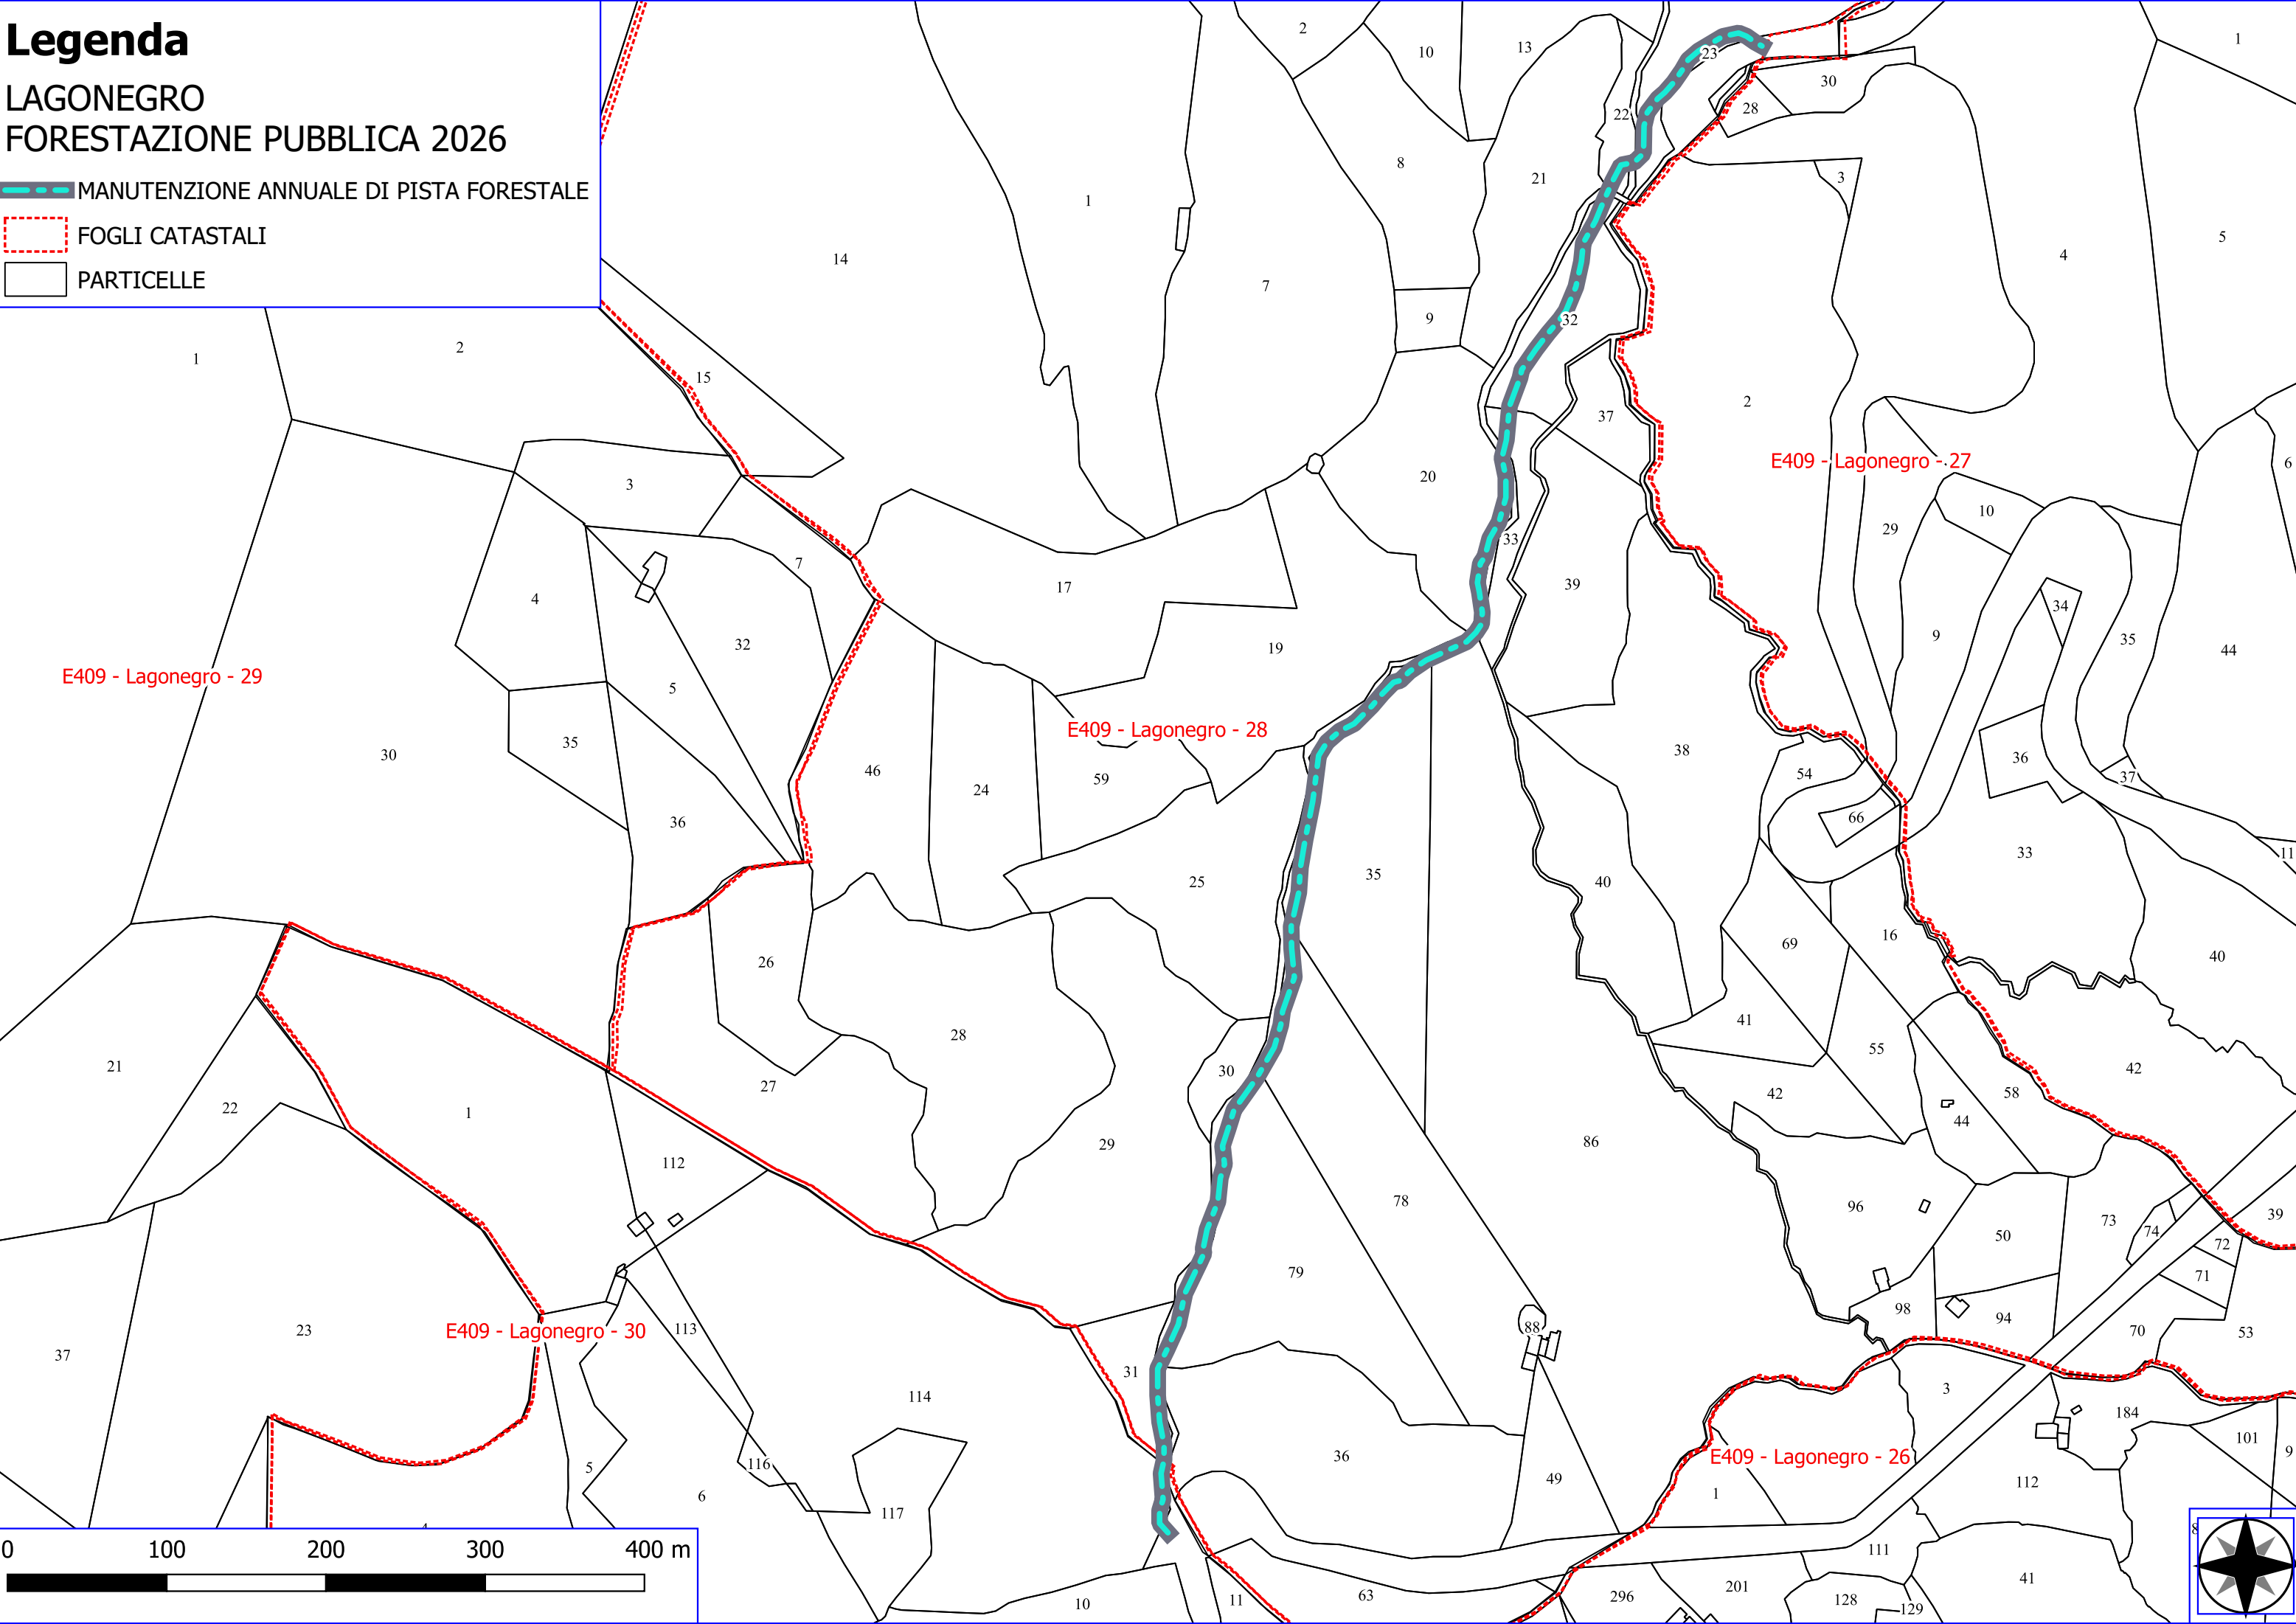

Legenda

LAGONEGRO FORESTAZIONE PUBBLICA 2026

-  MANUTENZIONE ANNUALE DI PISTA FORESTALE
-  FOGLI CATASTALI
-  PARTICELLE

Legenda

LAGONEGRO FORESTAZIONE PUBBLICA 2026

-  MANUTENZIONE ANNUALE DI PISTA FORESTALE
-  FOGLI CATASTALI
-  PARTICELLE

E409 - Lagonegro - 31

E409 - Lagonegro - 25

Legenda

LAGONEGRO FORESTAZIONE PUBBLICA 2026

-  DIRADAMENTO DI DEBOLE INTESITA'
-  MANUTENZIONE DI VIALE TAGLIAFUOCO
-  FOGLI CATASTALI
-  PARTICELLE

Legenda

LAGONEGRO FORESTAZIONE PUBBLICA 2026

-  VERDE URBANO E PERIURBANO
-  MANUTENZIONE DI VIALE TAGLIAFUOCO
-  FOGLI CATASTALI
-  PARTICELLE

E409 - Lagonegro - 32

E409 - Lagonegro - 61

E409 - Lagonegro - 57

E409 - Lagonegro - 49

E409 - Lagonegro - 56