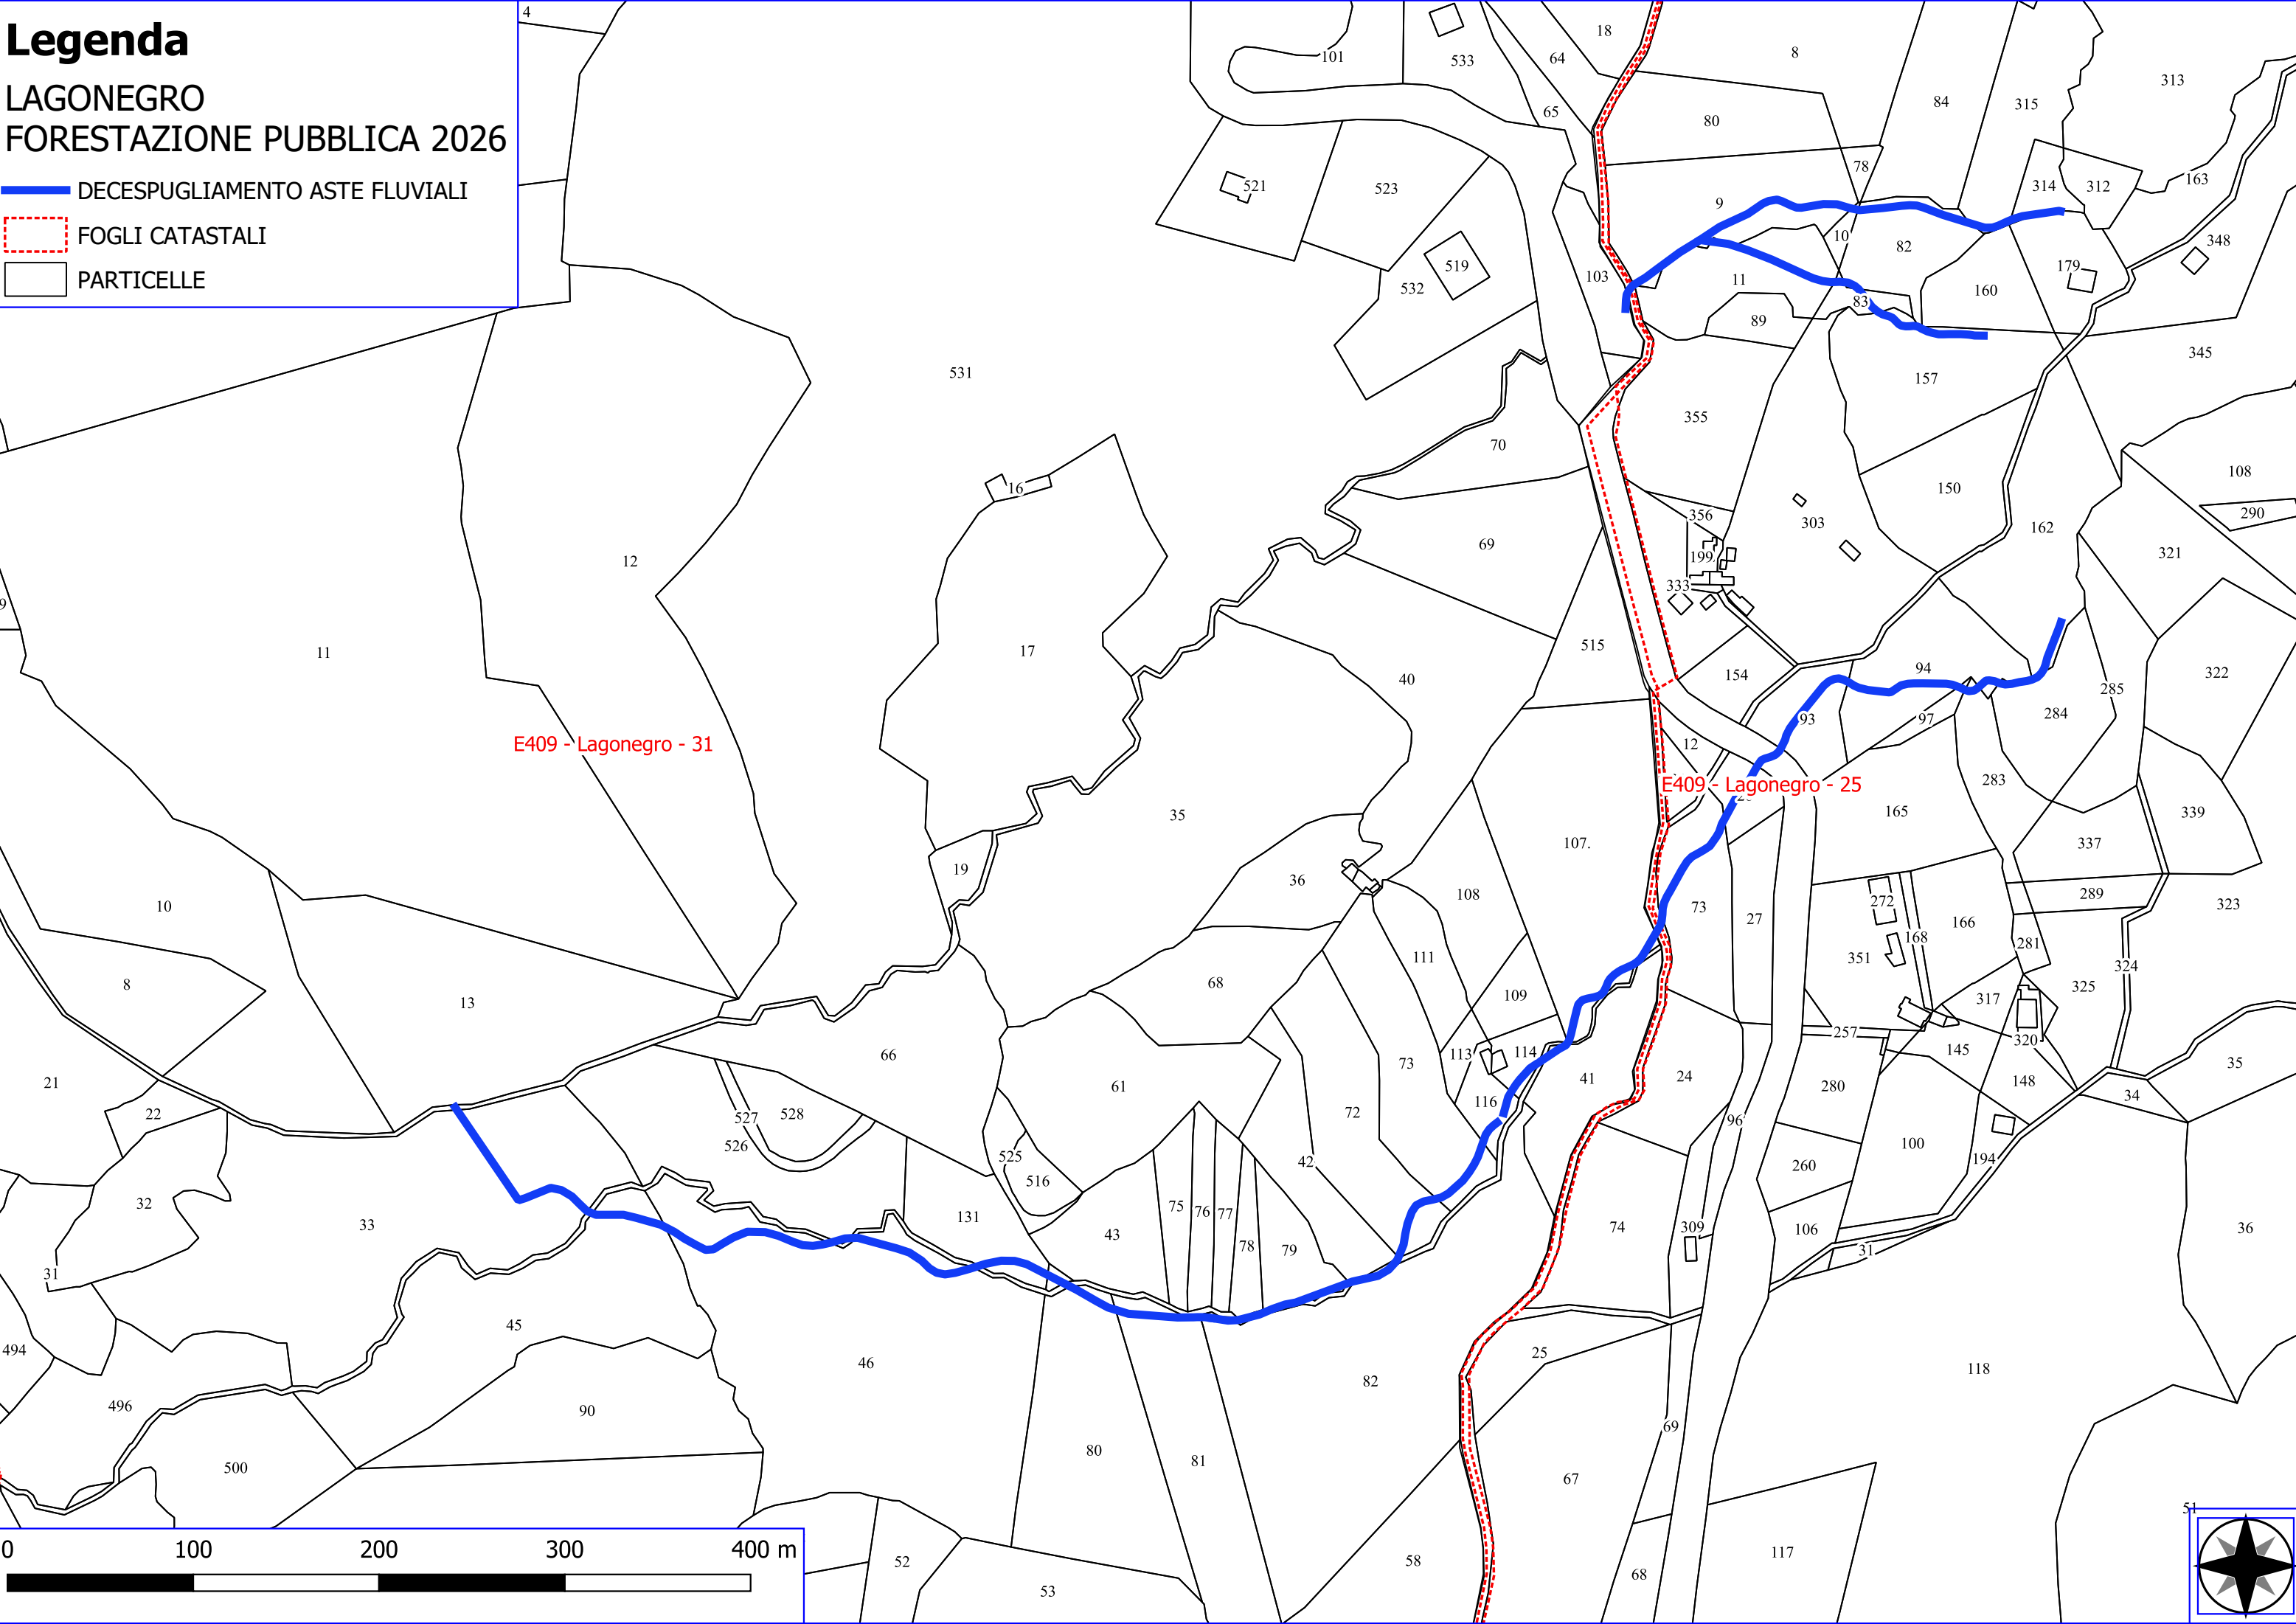

Legenda

LAGONEGRO FORESTAZIONE PUBBLICA 2026

-  DECESPUGLIAMENTO ASTE FLUVIALI
-  FOGLI CATASTALI
-  PARTICELLE

Legenda

LAGONEGRO FORESTAZIONE PUBBLICA 2026

-  DECESPUGLIAMENTO ASTE FLUVIALI
-  FOGLI CATASTALI
-  PARTICELLE

E409 - Lagonegro - 31

E409 - Lagonegro - 25

Legenda

LAGONEGRO FORESTAZIONE PUBBLICA 2026

-  DIRADAMENTO DI DEBOLE INTESITA'
-  MANUTENZIONE DI VIALE TAGLIAFUOCO
-  FOGLI CATASTALI
-  PARTICELLE

Legenda

LAGONEGRO FORESTAZIONE PUBBLICA 2026

-  VERDE URBANO E PERIURBANO
-  MANUTENZIONE DI VIALE TAGLIAFUOCO
-  FOGLI CATASTALI
-  PARTICELLE

E409 - Lagonegro - 32

E409 - Lagonegro - 61

E409 - Lagonegro - 57

E409 - Lagonegro - 49

E409 - Lagonegro - 56

E409 - Lagonegro - 60

E409 - Lagonegro - 58

E409 - Lagonegro - 54

E409 - Lagonegro - 59

E409 - Lagonegro - 55

Legenda

LAGONEGRO FORESTAZIONE PUBBLICA 2026

-  VERDE URBANO E PERIURBANO
-  DECESPUGLIAMENTO ASTE FLUVIALI
-  FOGLI CATASTALI
-  PARTICELLE