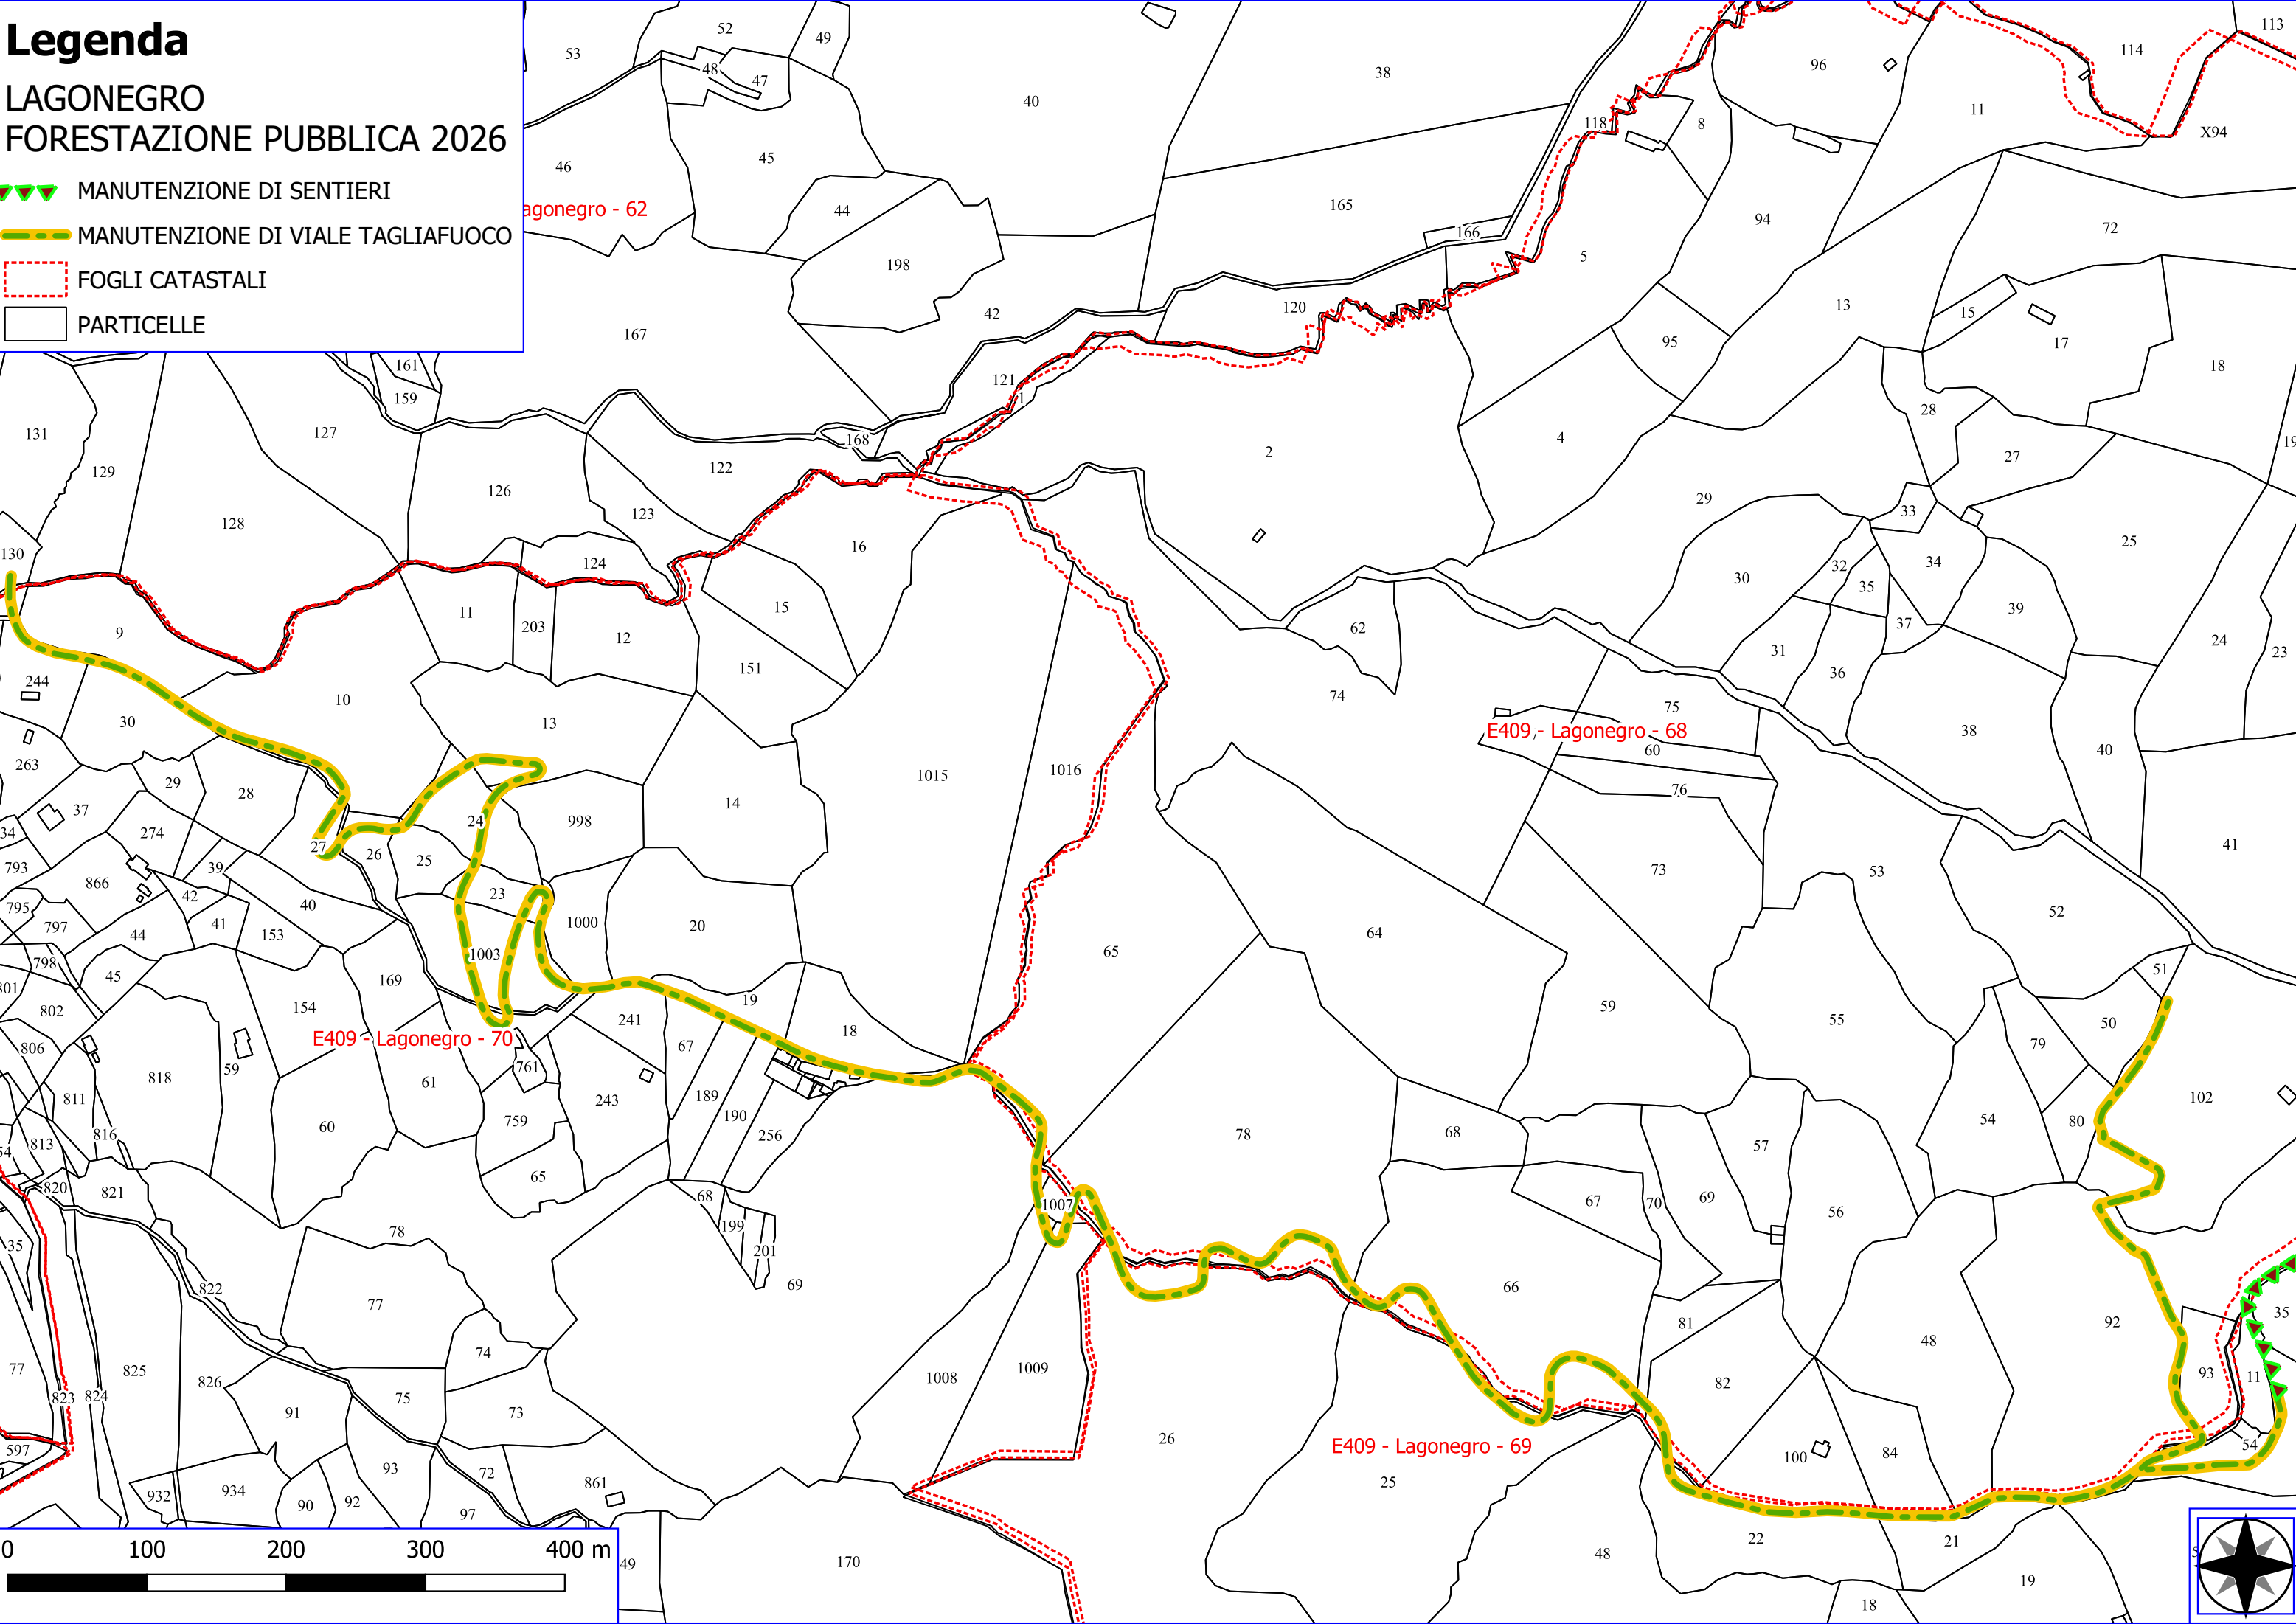

E409 - Lagonegro - 31

E409 - Lagonegro - 25

Legenda

LAGONEGRO FORESTAZIONE PUBBLICA 2026

-  DIRADAMENTO DI DEBOLE INTESITA'
-  MANUTENZIONE DI VIALE TAGLIAFUOCO
-  FOGLI CATASTALI
-  PARTICELLE

Legenda

LAGONEGRO FORESTAZIONE PUBBLICA 2026

E409 - Lagonegro - 60

E409 - Lagonegro - 58

E409 - Lagonegro - 54

E409 - Lagonegro - 59

E409 - Lagonegro - 55

Legenda

LAGONEGRO FORESTAZIONE PUBBLICA 2026

-  VERDE URBANO E PERIURBANO
-  DECESPUGLIAMENTO ASTE FLUVIALI
-  FOGLI CATASTALI
-  PARTICELLE

Legenda

LAGONEGRO FORESTAZIONE PUBBLICA 2026

-  DIRADAMENTO DI DEBOLE INTESITA'
-  FOGLI CATASTALI
-  PARTICELLE

E409 - Lagonegro - 73

Legenda

LAGONEGRO FORESTAZIONE PUBBLICA 2026

- MANUTENZIONE DI SENTIERI
- MANUTENZIONE DI VIALE TAGLIAFUOCO
- FOGLI CATASTALI
- PARTICELLE

Legenda

LAGONEGRO FORESTAZIONE PUBBLICA 2026

- MANUTENZIONE DI SENTIERI
- MANUTENZIONE DI VIALE TAGLIAFUOCO
- FOGLI CATASTALI
- PARTICELLE

Legenda

LAGONEGRO FORESTAZIONE PUBBLICA 2026

 PULIZIA DI CUNETTE STRADALI