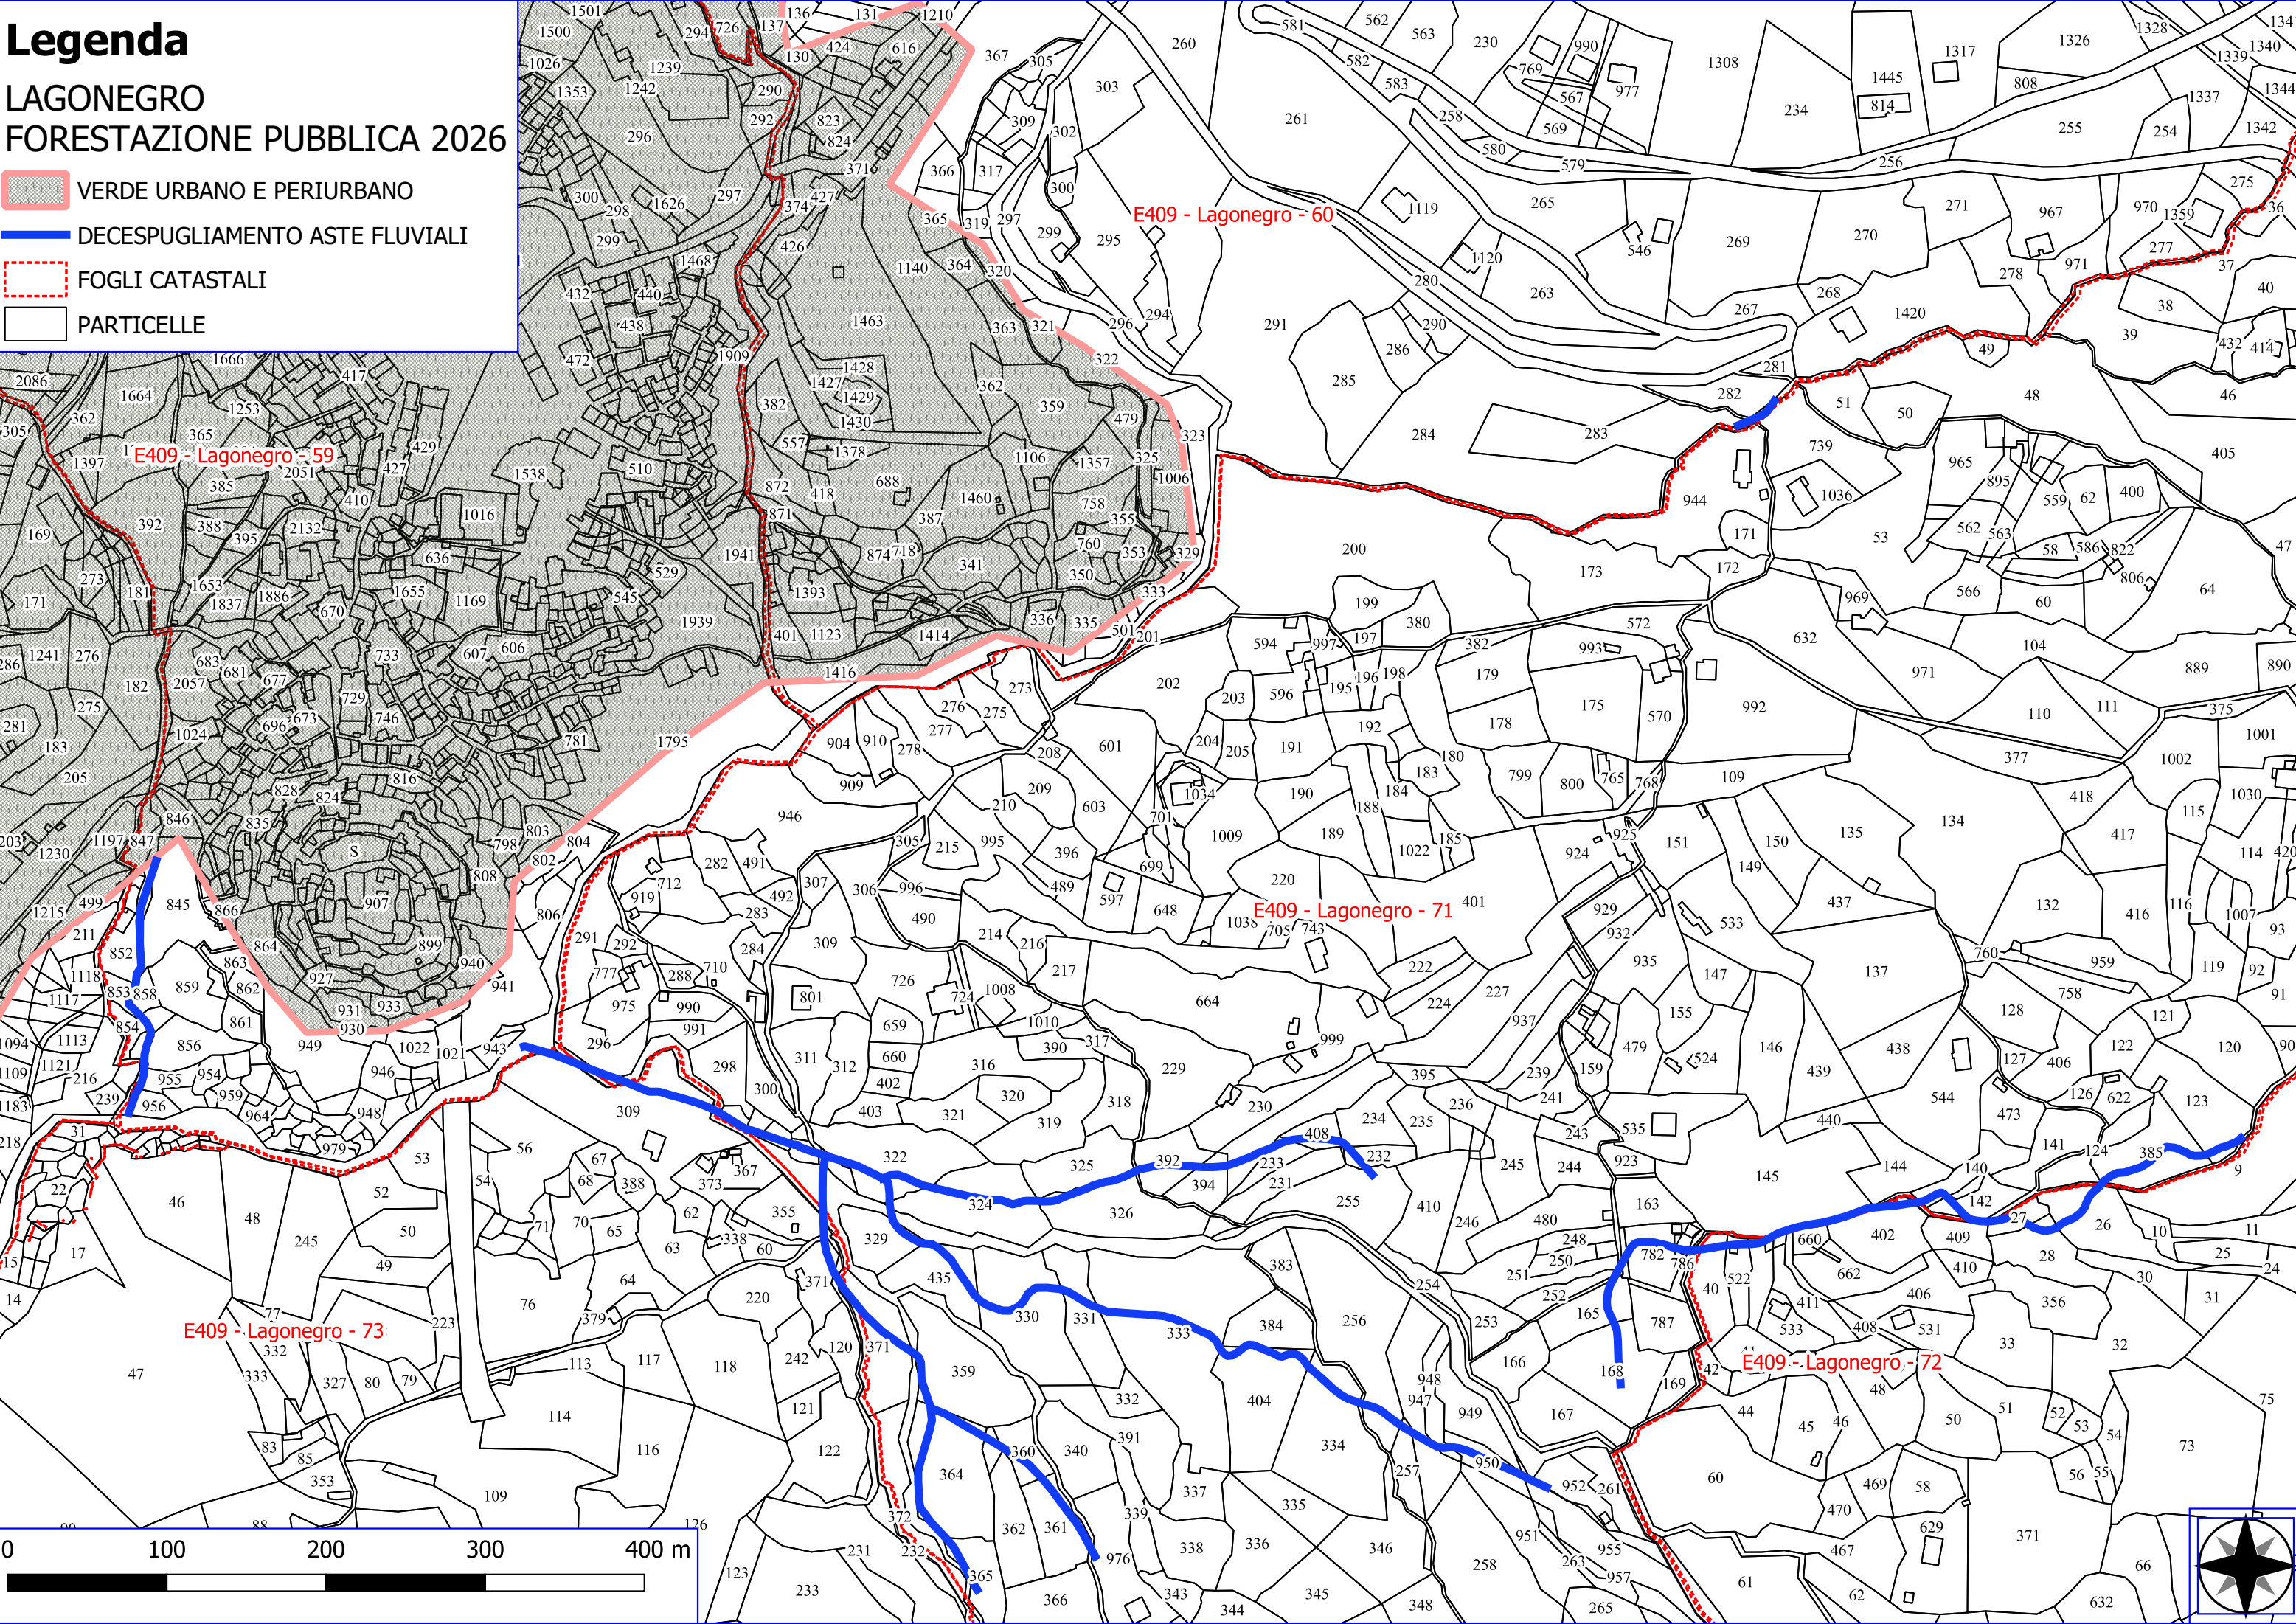

E409 - Lagonegro - 60

E409 - Lagonegro - 58

E409 - Lagonegro - 54

E409 - Lagonegro - 59

E409 - Lagonegro - 55

Legenda

LAGONEGRO FORESTAZIONE PUBBLICA 2026

-  VERDE URBANO E PERIURBANO
-  DECESPUGLIAMENTO ASTE FLUVIALI
-  FOGLI CATASTALI
-  PARTICELLE