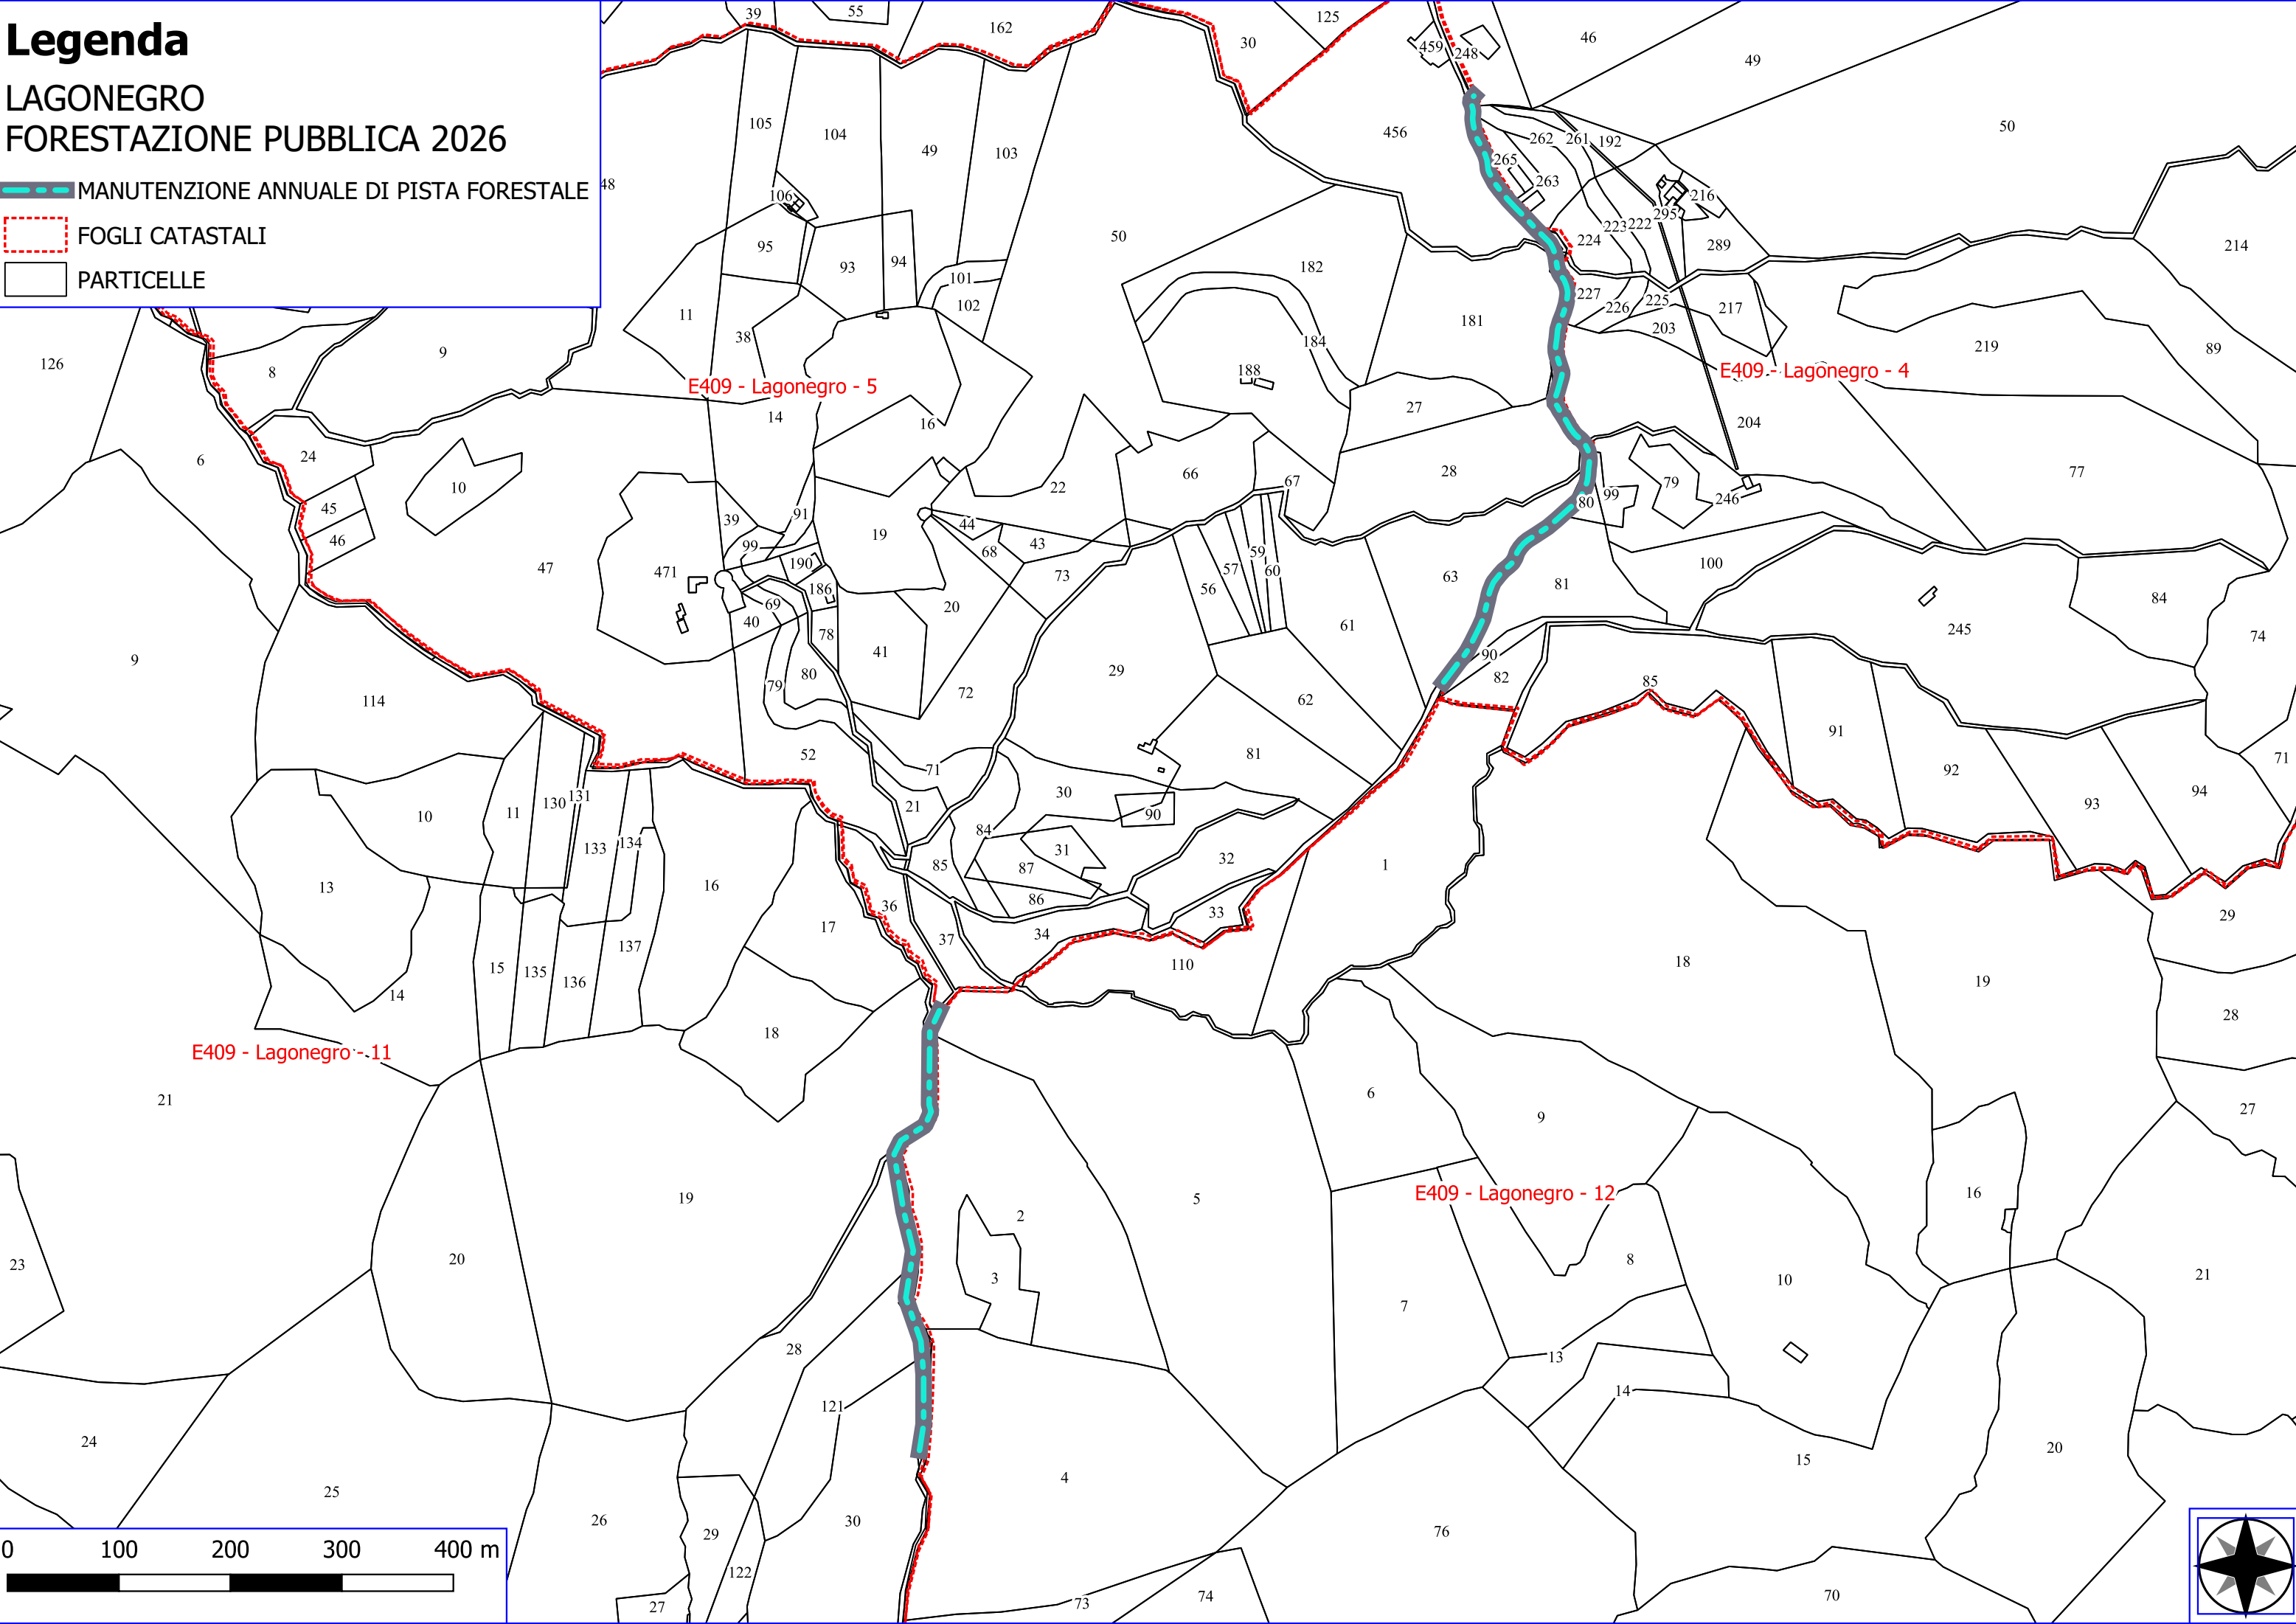

Legenda

LAGONEGRO FORESTAZIONE PUBBLICA 2026

-  MANUTENZIONE ANNUALE DI PISTA FORESTALE
-  FOGLI CATASTALI
-  PARTICELLE

Legenda

LAGONEGRO FORESTAZIONE PUBBLICA 2026

-  MANUTENZIONE ANNUALE DI PISTA FORESTALE
-  FOGLI CATASTALI
-  PARTICELLE

E409 - Lagonegro - 31

E409 - Lagonegro - 25

Legenda

LAGONEGRO FORESTAZIONE PUBBLICA 2026

-  DIRADAMENTO DI DEBOLE INTESITA'
-  MANUTENZIONE DI VIALE TAGLIAFUOCO
-  FOGLI CATASTALI
-  PARTICELLE

Legenda

LAGONEGRO FORESTAZIONE PUBBLICA 2026

-  VERDE URBANO E PERIURBANO
-  MANUTENZIONE DI VIALE TAGLIAFUOCO
-  FOGLI CATASTALI
-  PARTICELLE

E409 - Lagonegro - 32

E409 - Lagonegro - 61

E409 - Lagonegro - 57

E409 - Lagonegro - 49

E409 - Lagonegro - 56

E409 - Lagonegro - 60

E409 - Lagonegro - 58

E409 - Lagonegro - 54

E409 - Lagonegro - 59

E409 - Lagonegro - 55

Legenda

LAGONEGRO FORESTAZIONE PUBBLICA 2026

-  VERDE URBANO E PERIURBANO
-  DECESPUGLIAMENTO ASTE FLUVIALI
-  FOGLI CATASTALI
-  PARTICELLE