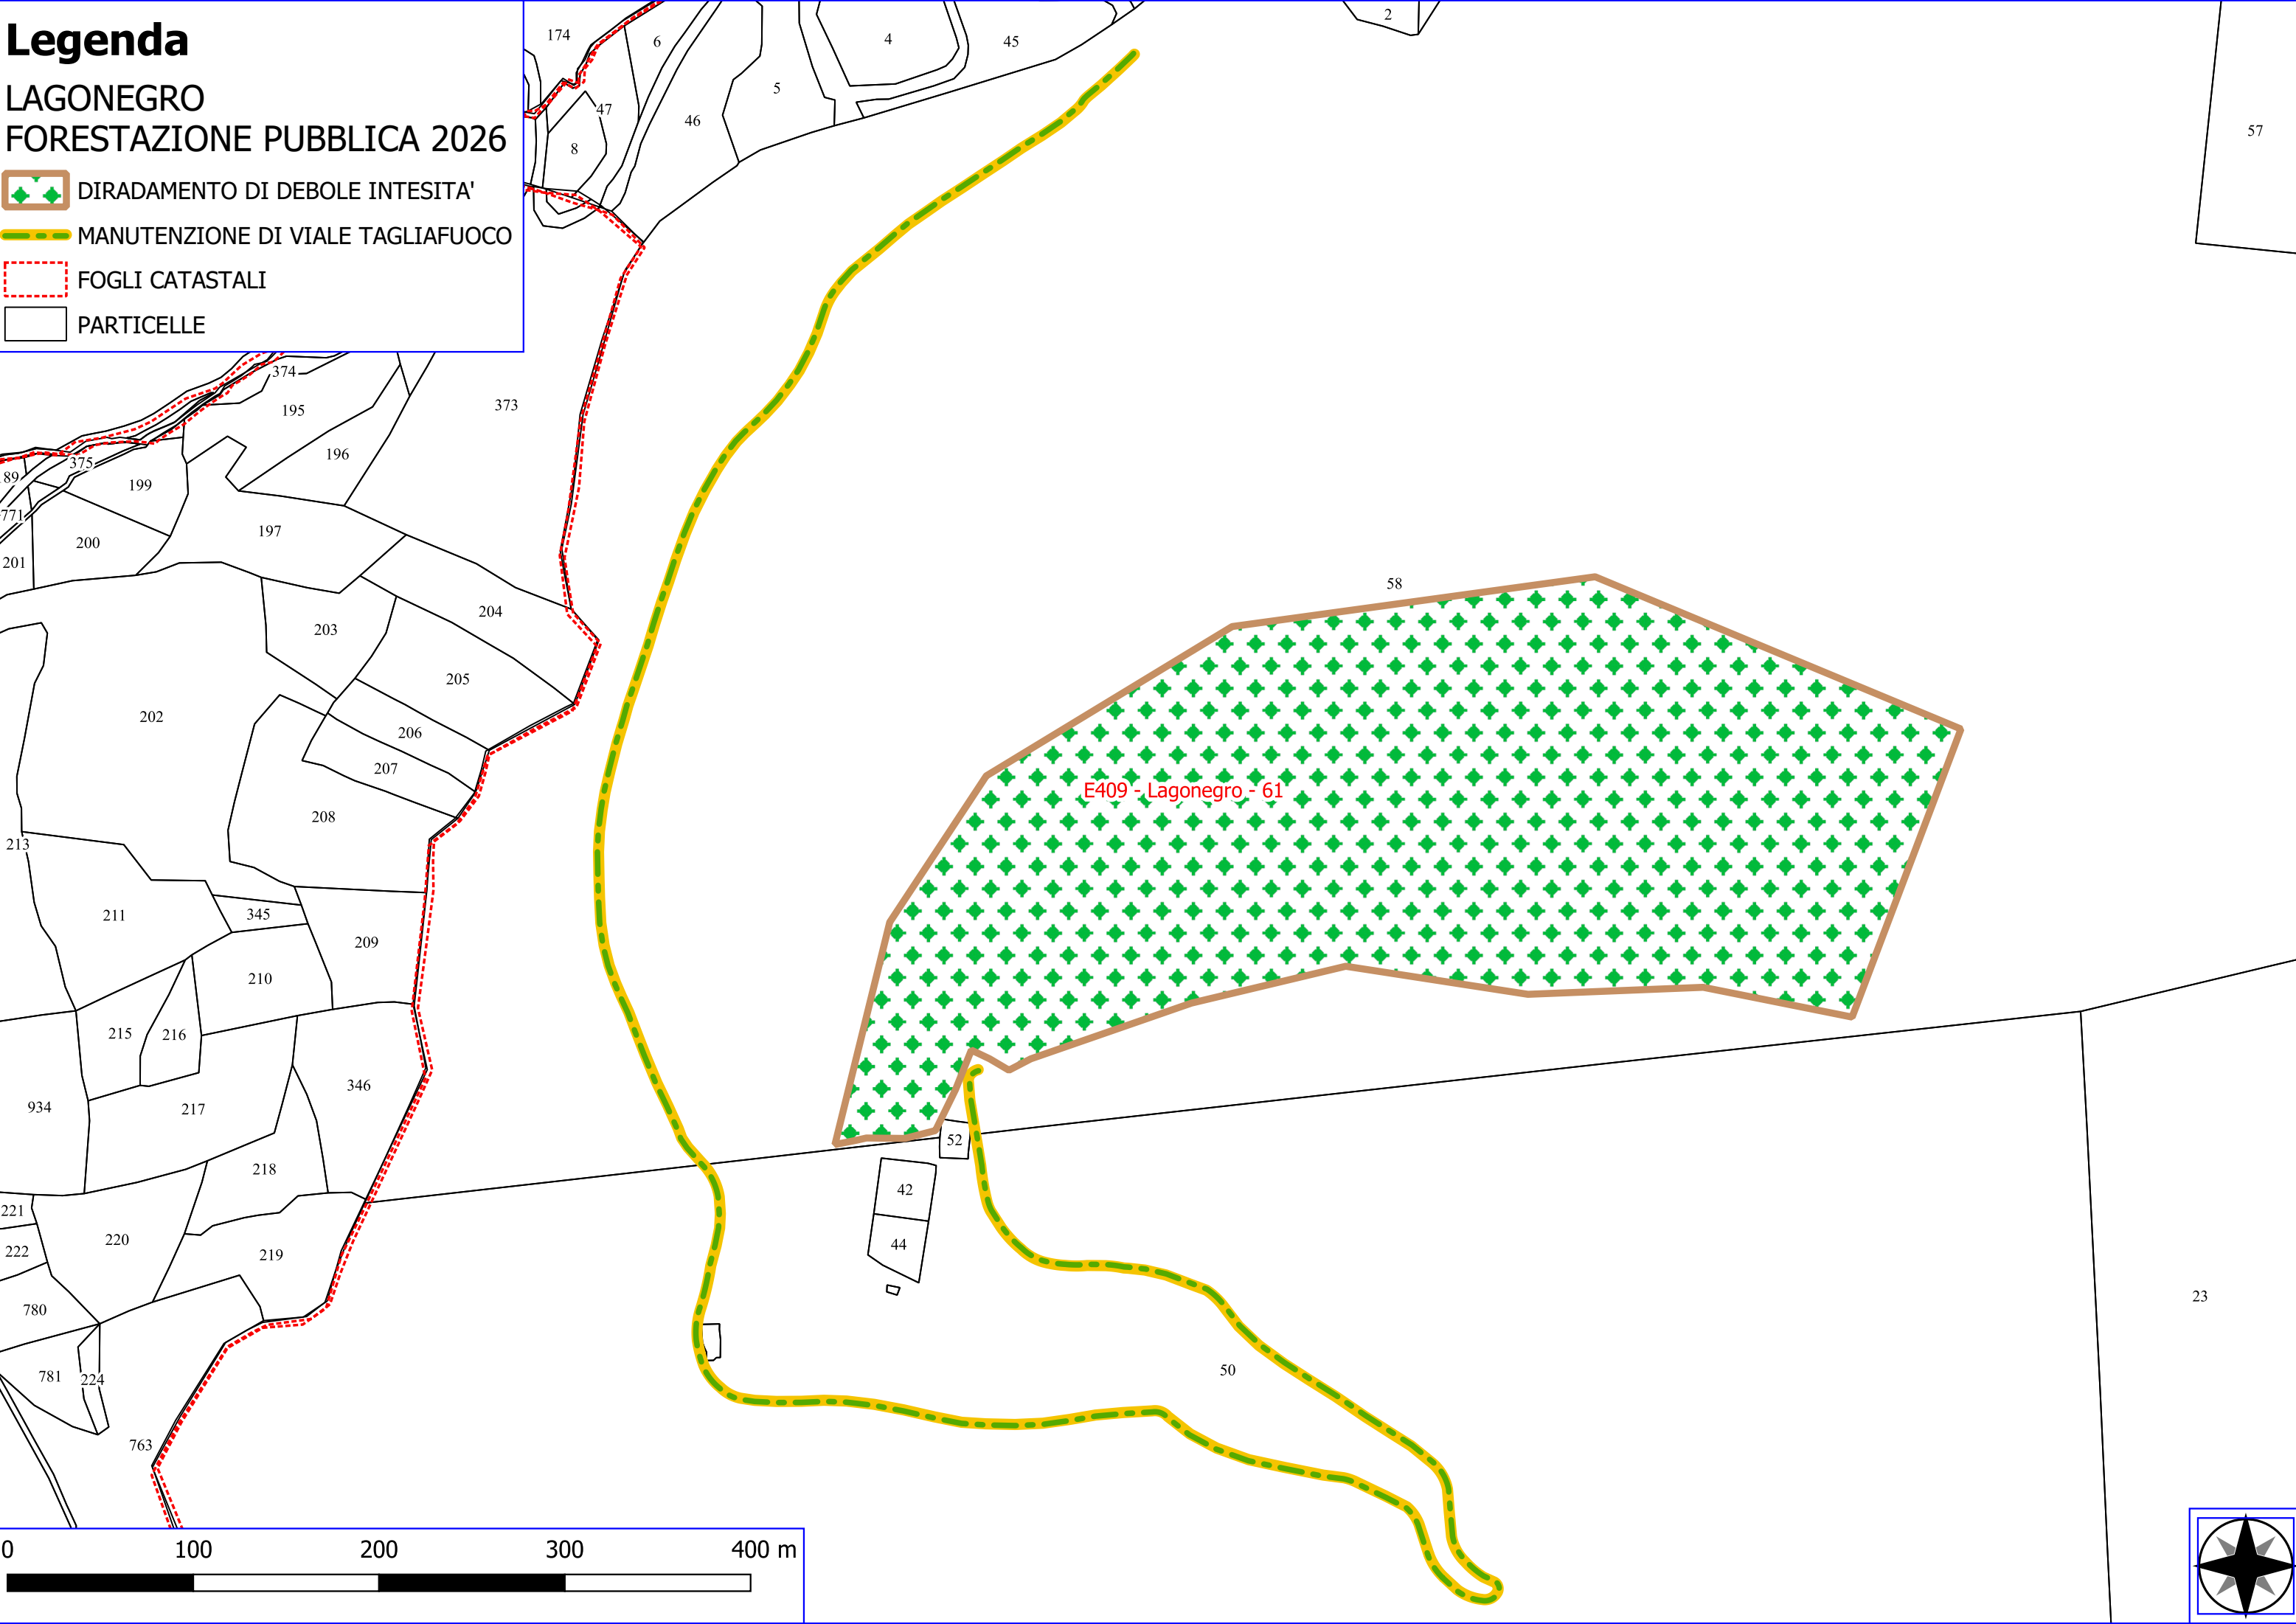

E409 - Lagonegro - 31

E409 - Lagonegro - 25

Legenda

LAGONEGRO FORESTAZIONE PUBBLICA 2026

-  DIRADAMENTO DI DEBOLE INTESITA'
-  MANUTENZIONE DI VIALE TAGLIAFUOCO
-  FOGLI CATASTALI
-  PARTICELLE

Legenda

LAGONEGRO FORESTAZIONE PUBBLICA 2026

-  VERDE URBANO E PERIURBANO
-  MANUTENZIONE DI VIALE TAGLIAFUOCO
-  FOGLI CATASTALI
-  PARTICELLE

E409 - Lagonegro - 32

E409 - Lagonegro - 61

E409 - Lagonegro - 57

E409 - Lagonegro - 49

E409 - Lagonegro - 56

E409 - Lagonegro - 60

E409 - Lagonegro - 58

E409 - Lagonegro - 54

E409 - Lagonegro - 59

E409 - Lagonegro - 55

Legenda

LAGONEGRO FORESTAZIONE PUBBLICA 2026

-  VERDE URBANO E PERIURBANO
-  DECESPUGLIAMENTO ASTE FLUVIALI
-  FOGLI CATASTALI
-  PARTICELLE