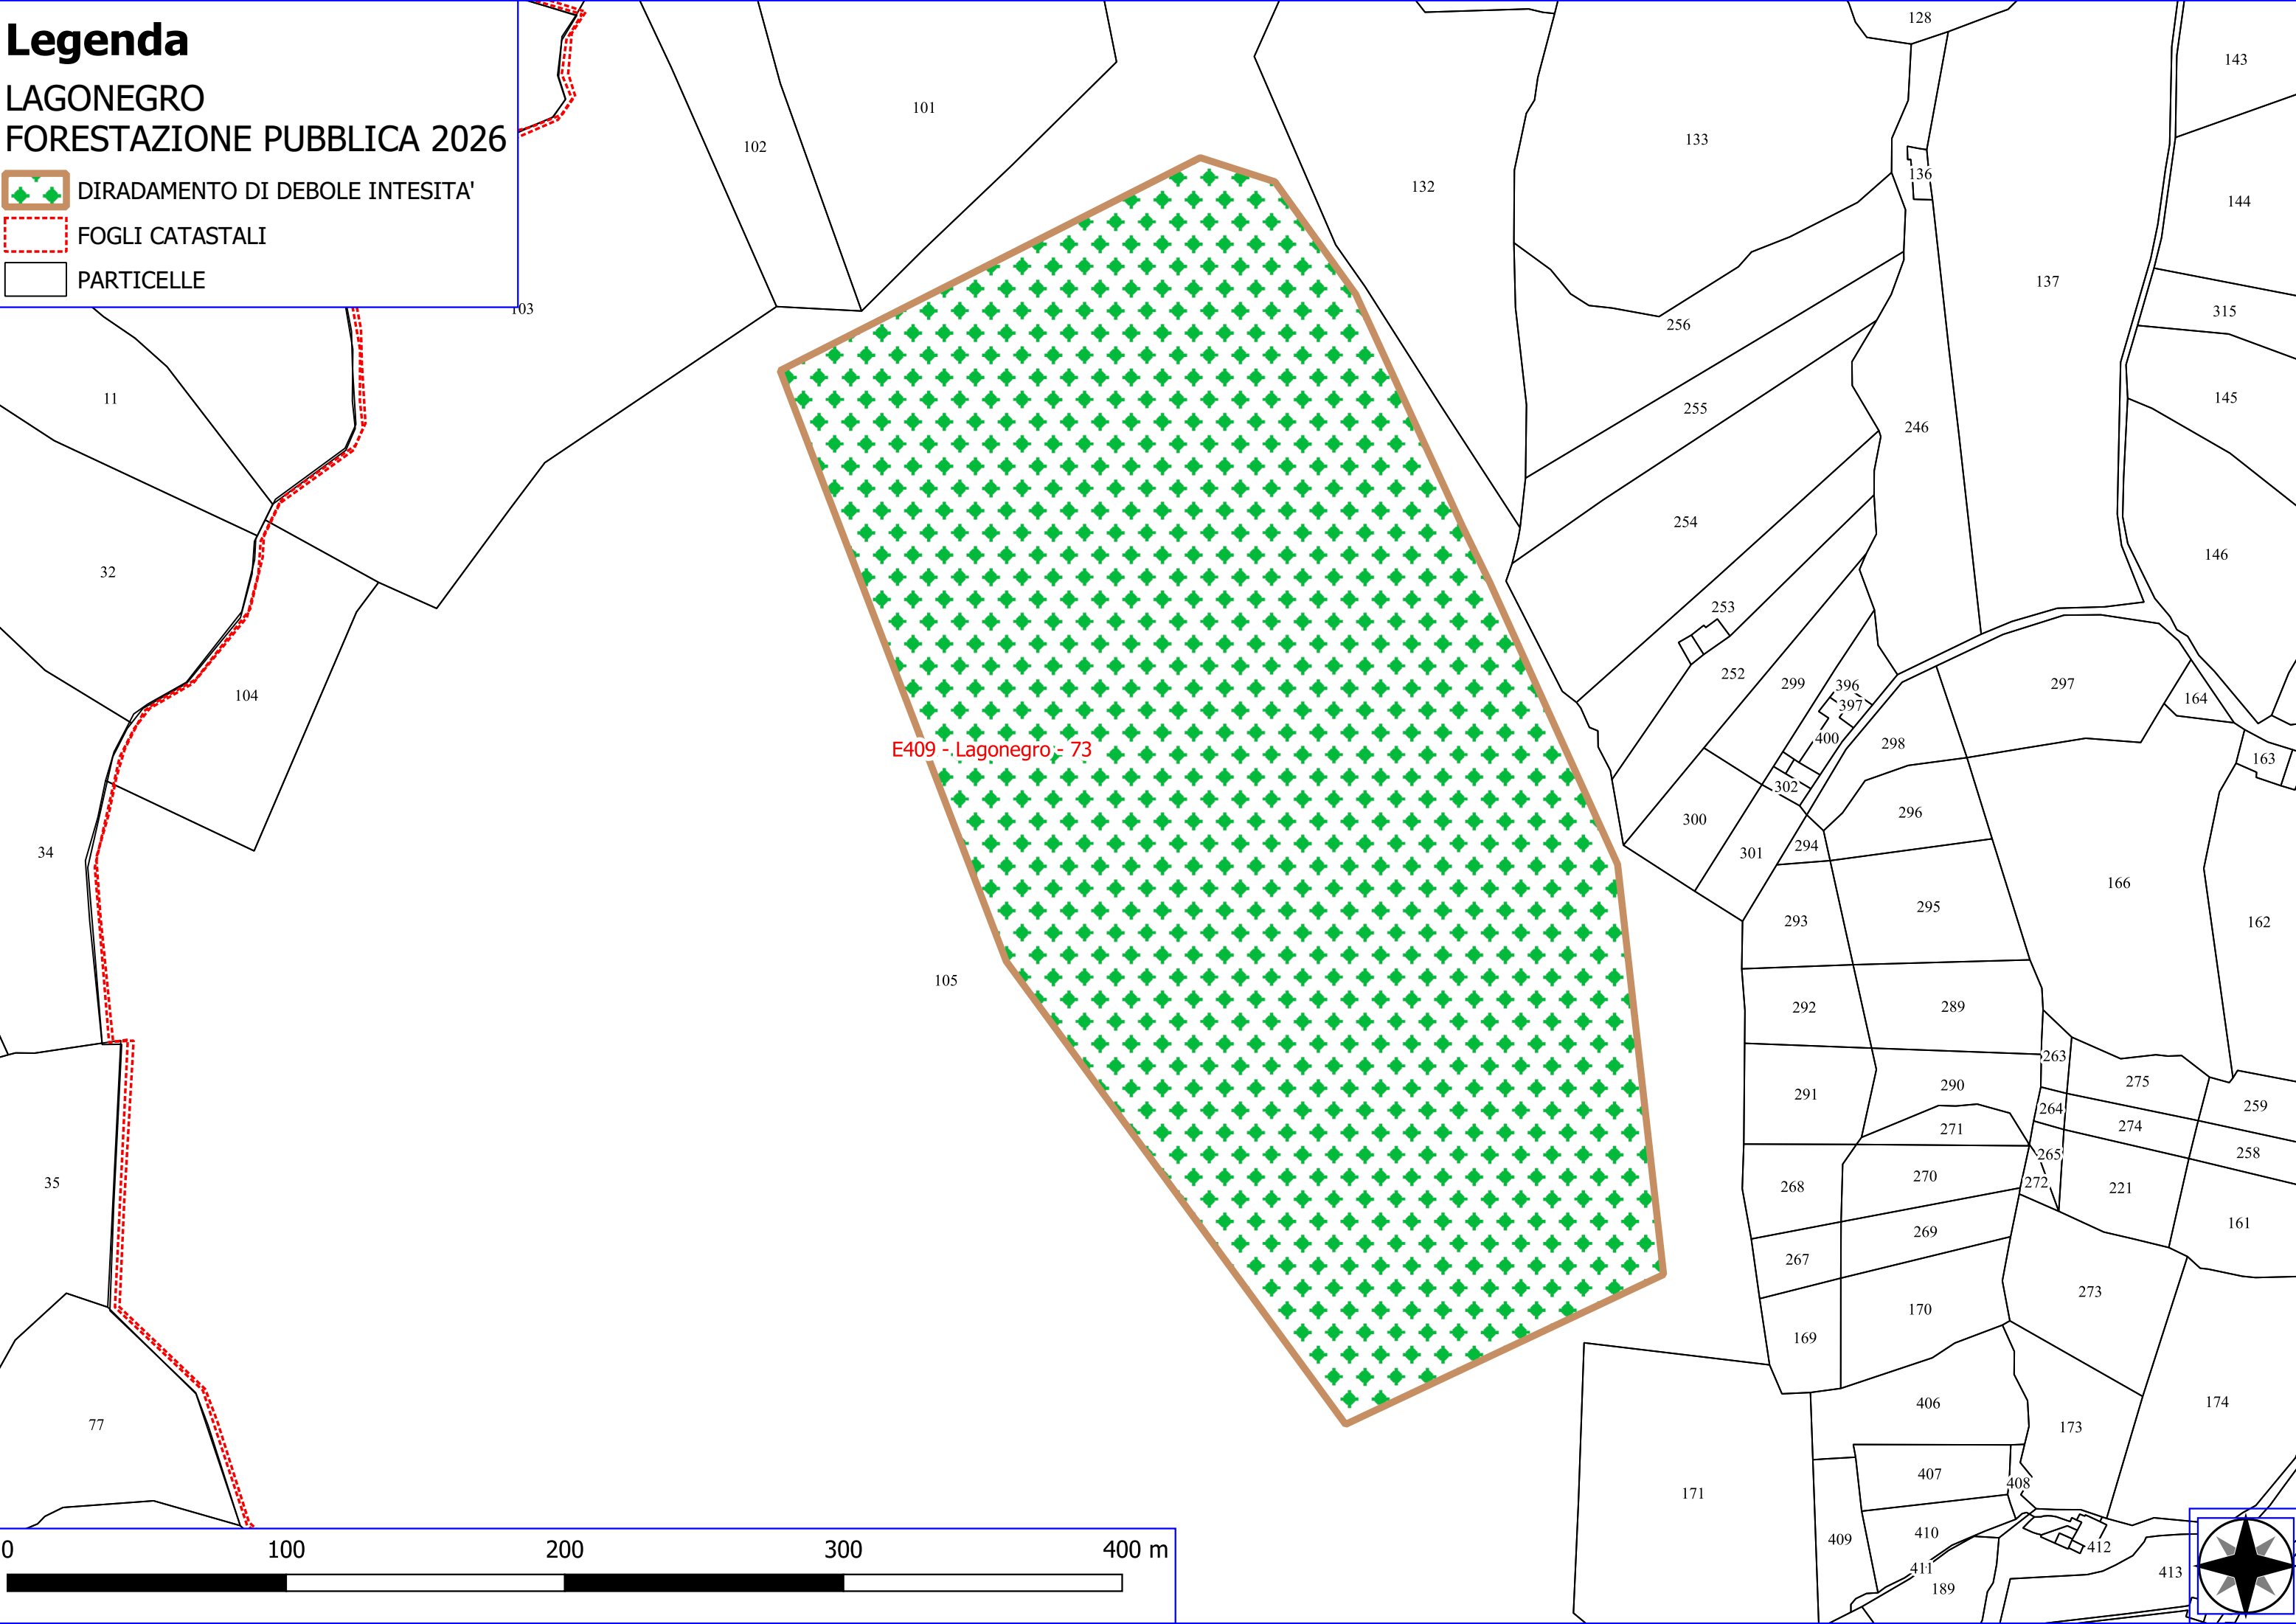

E409 - Lagonegro - 31

E409 - Lagonegro - 25

Legenda

LAGONEGRO FORESTAZIONE PUBBLICA 2026

-  DIRADAMENTO DI DEBOLE INTESITA'
-  MANUTENZIONE DI VIALE TAGLIAFUOCO
-  FOGLI CATASTALI
-  PARTICELLE

Legenda

LAGONEGRO FORESTAZIONE PUBBLICA 2026

-  VERDE URBANO E PERIURBANO
-  MANUTENZIONE DI VIALE TAGLIAFUOCO
-  FOGLI CATASTALI
-  PARTICELLE

E409 - Lagonegro - 32

E409 - Lagonegro - 61

E409 - Lagonegro - 57

E409 - Lagonegro - 49

E409 - Lagonegro - 56

E409 - Lagonegro - 60

E409 - Lagonegro - 58

E409 - Lagonegro - 54

E409 - Lagonegro - 59

E409 - Lagonegro - 55

Legenda

LAGONEGRO FORESTAZIONE PUBBLICA 2026

-  VERDE URBANO E PERIURBANO
-  DECESPUGLIAMENTO ASTE FLUVIALI
-  FOGLI CATASTALI
-  PARTICELLE

Legenda

LAGONEGRO FORESTAZIONE PUBBLICA 2026

-  DIRADAMENTO DI DEBOLE INTESITA'
-  FOGLI CATASTALI
-  PARTICELLE

E409 - Lagonegro - 73

Legenda

LAGONEGRO FORESTAZIONE PUBBLICA 2026

- MANUTENZIONE DI SENTIERI
- MANUTENZIONE DI VIALE TAGLIAFUOCO
- FOGLI CATASTALI
- PARTICELLE