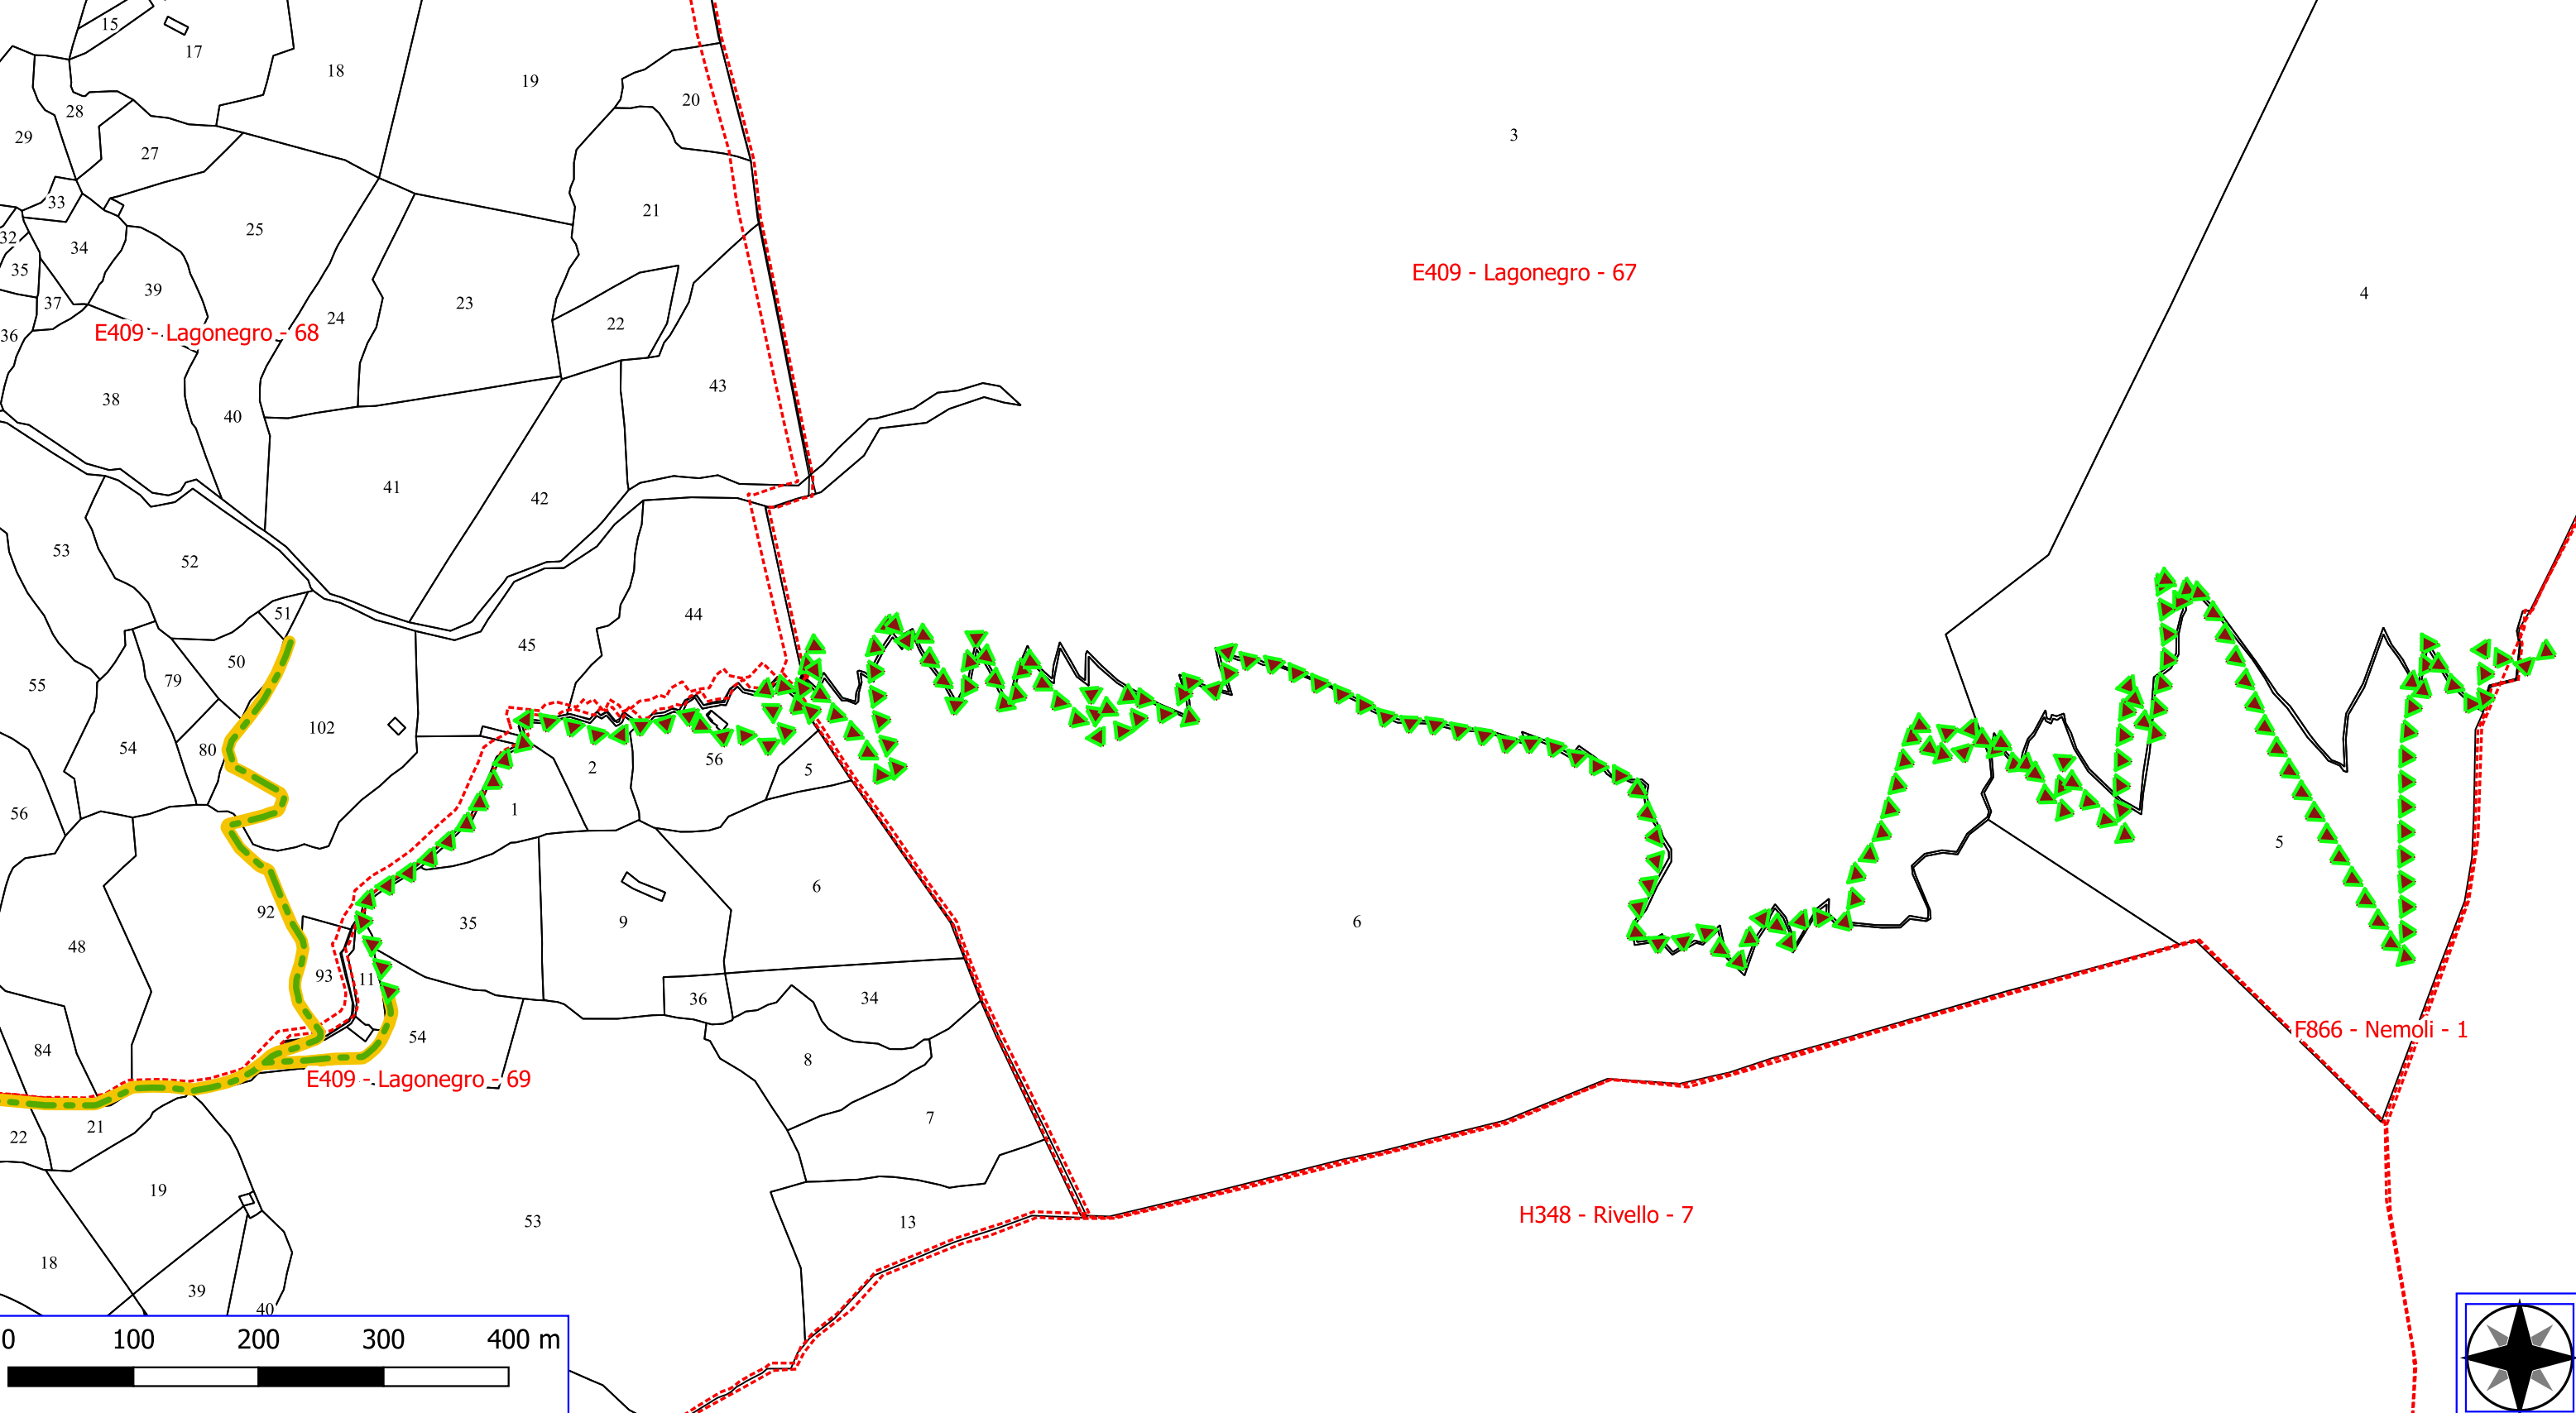

Legenda

LAGONEGRO FORESTAZIONE PUBBLICA 2026

- MANUTENZIONE DI SENTIERI
- MANUTENZIONE DI VIALE TAGLIAFUOCO
- FOGLI CATASTALI
- PARTICELLE