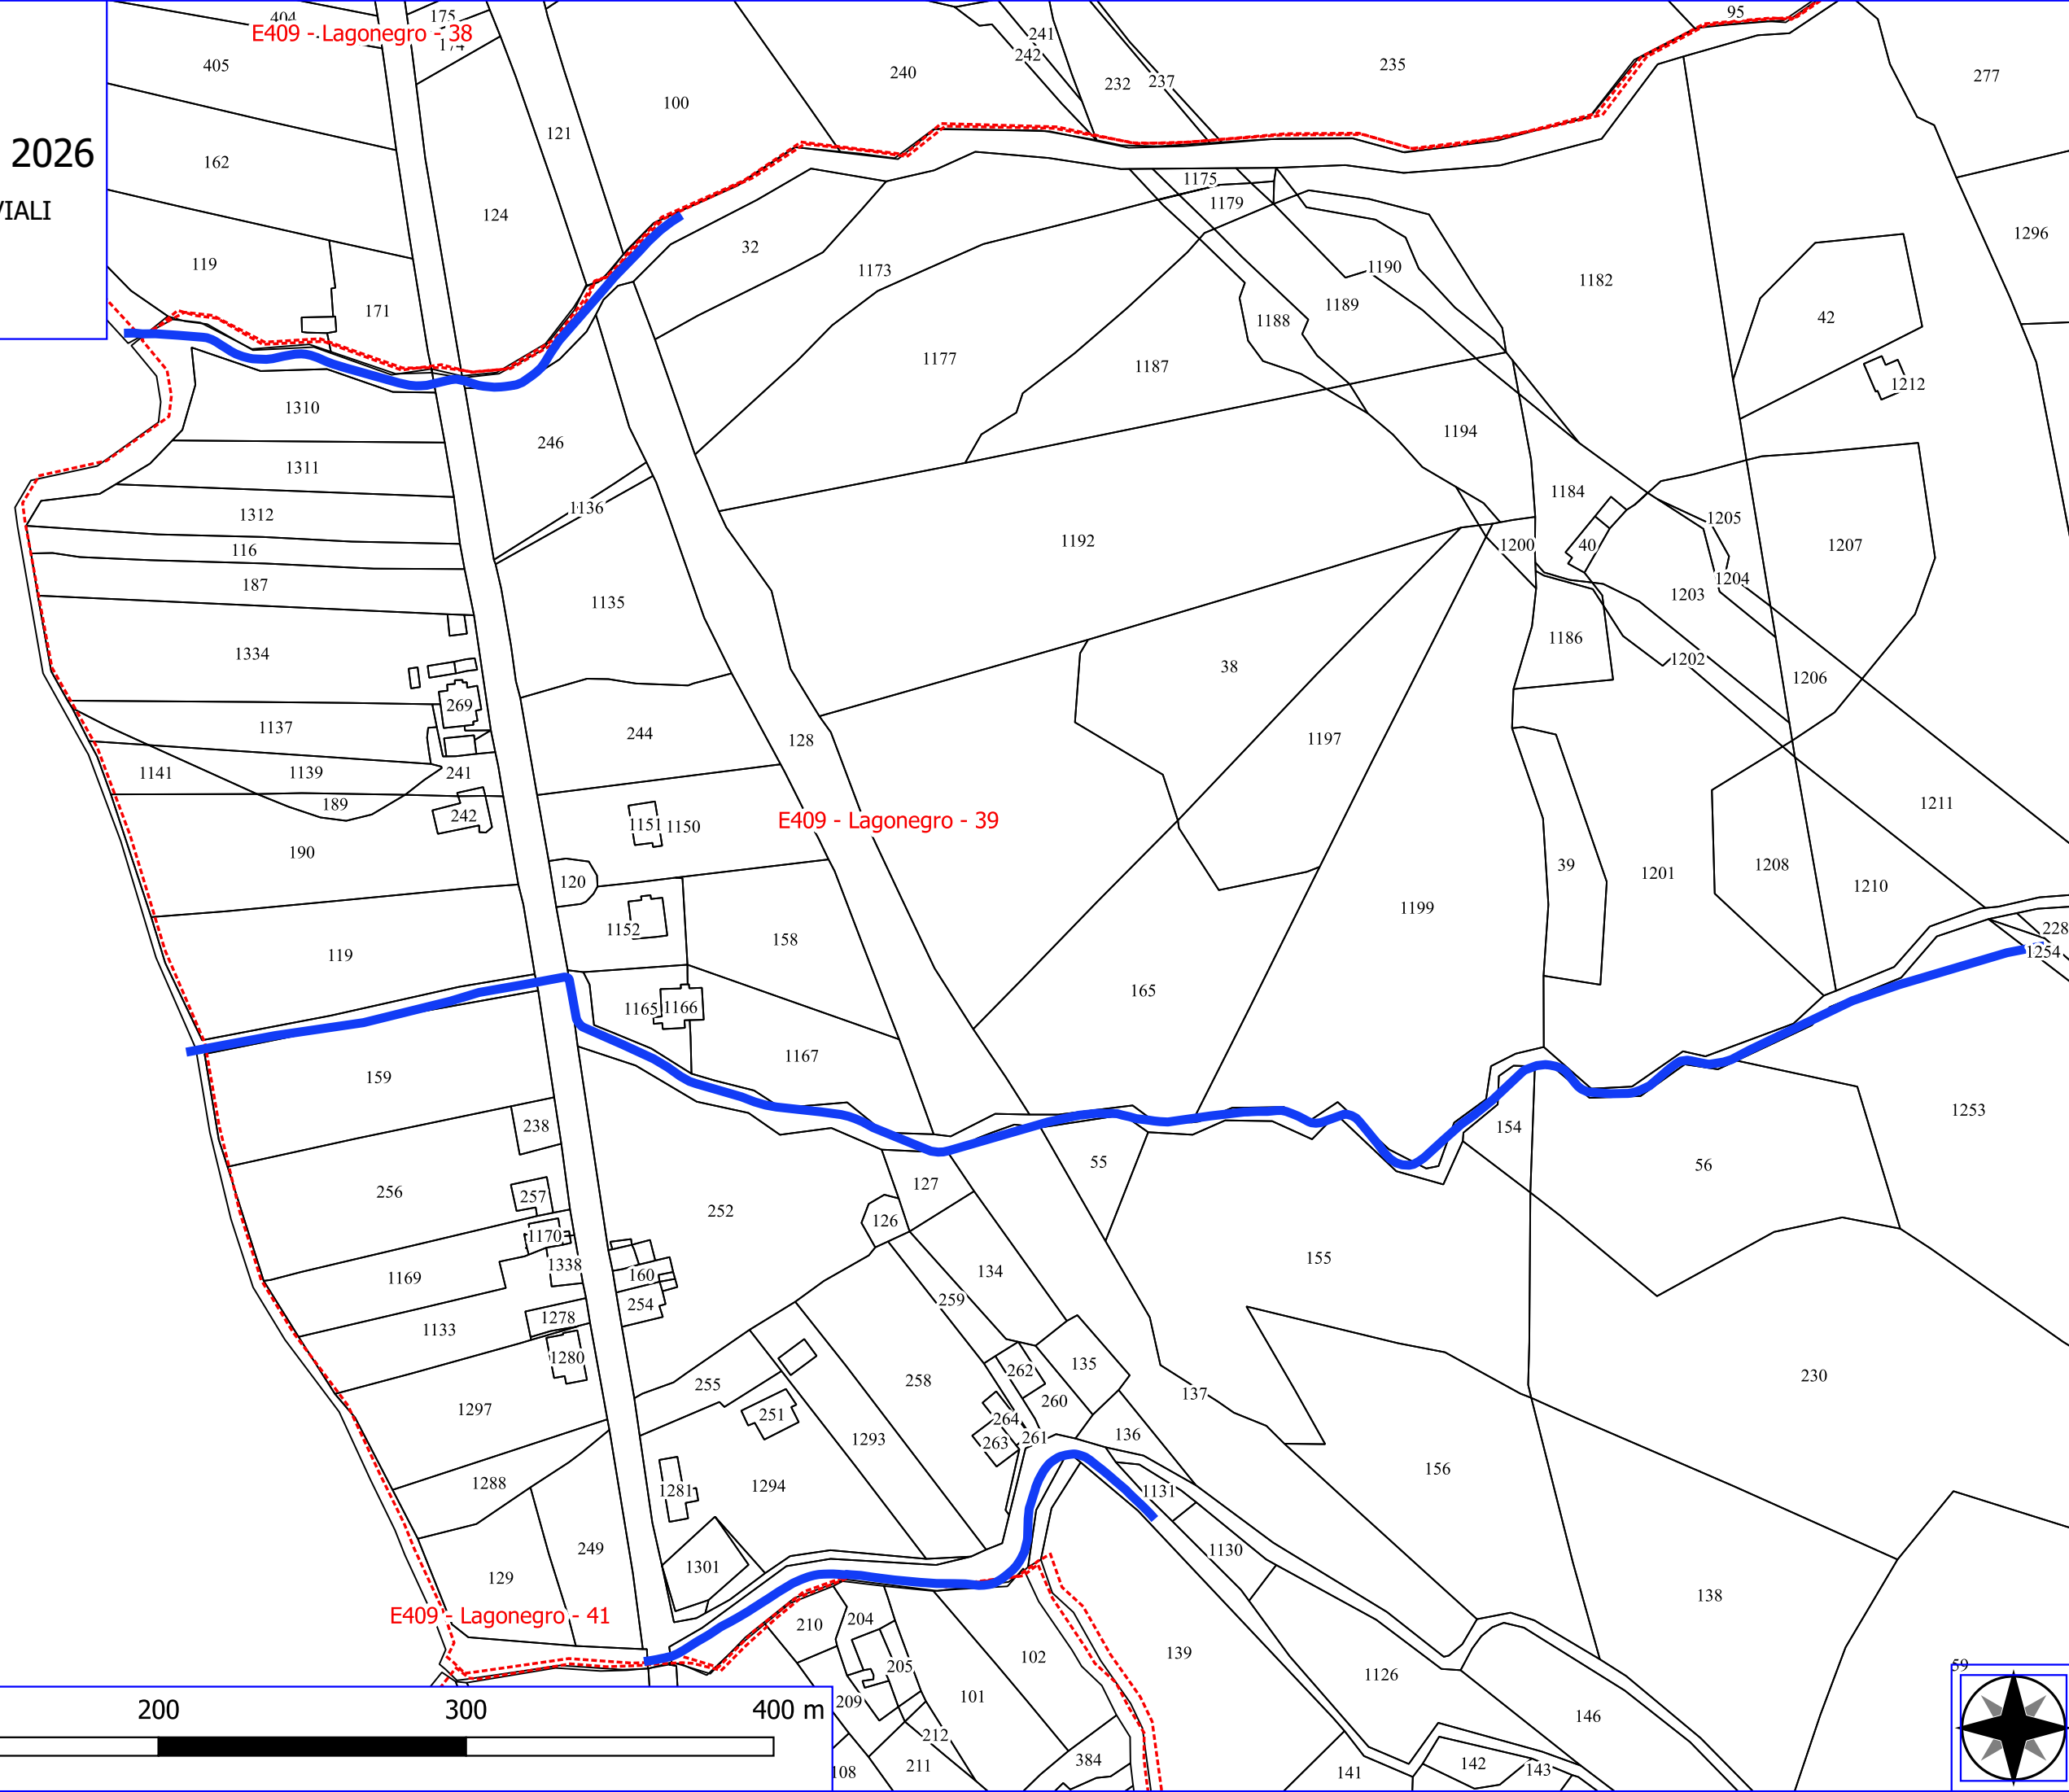

Legenda

LAGONEGRO FORESTAZIONE PUBBLICA 2026

- DECESPUGLIAMENTO ASTE FLUVIALI
- FOGLI CATASTALI
- PARTICELLE