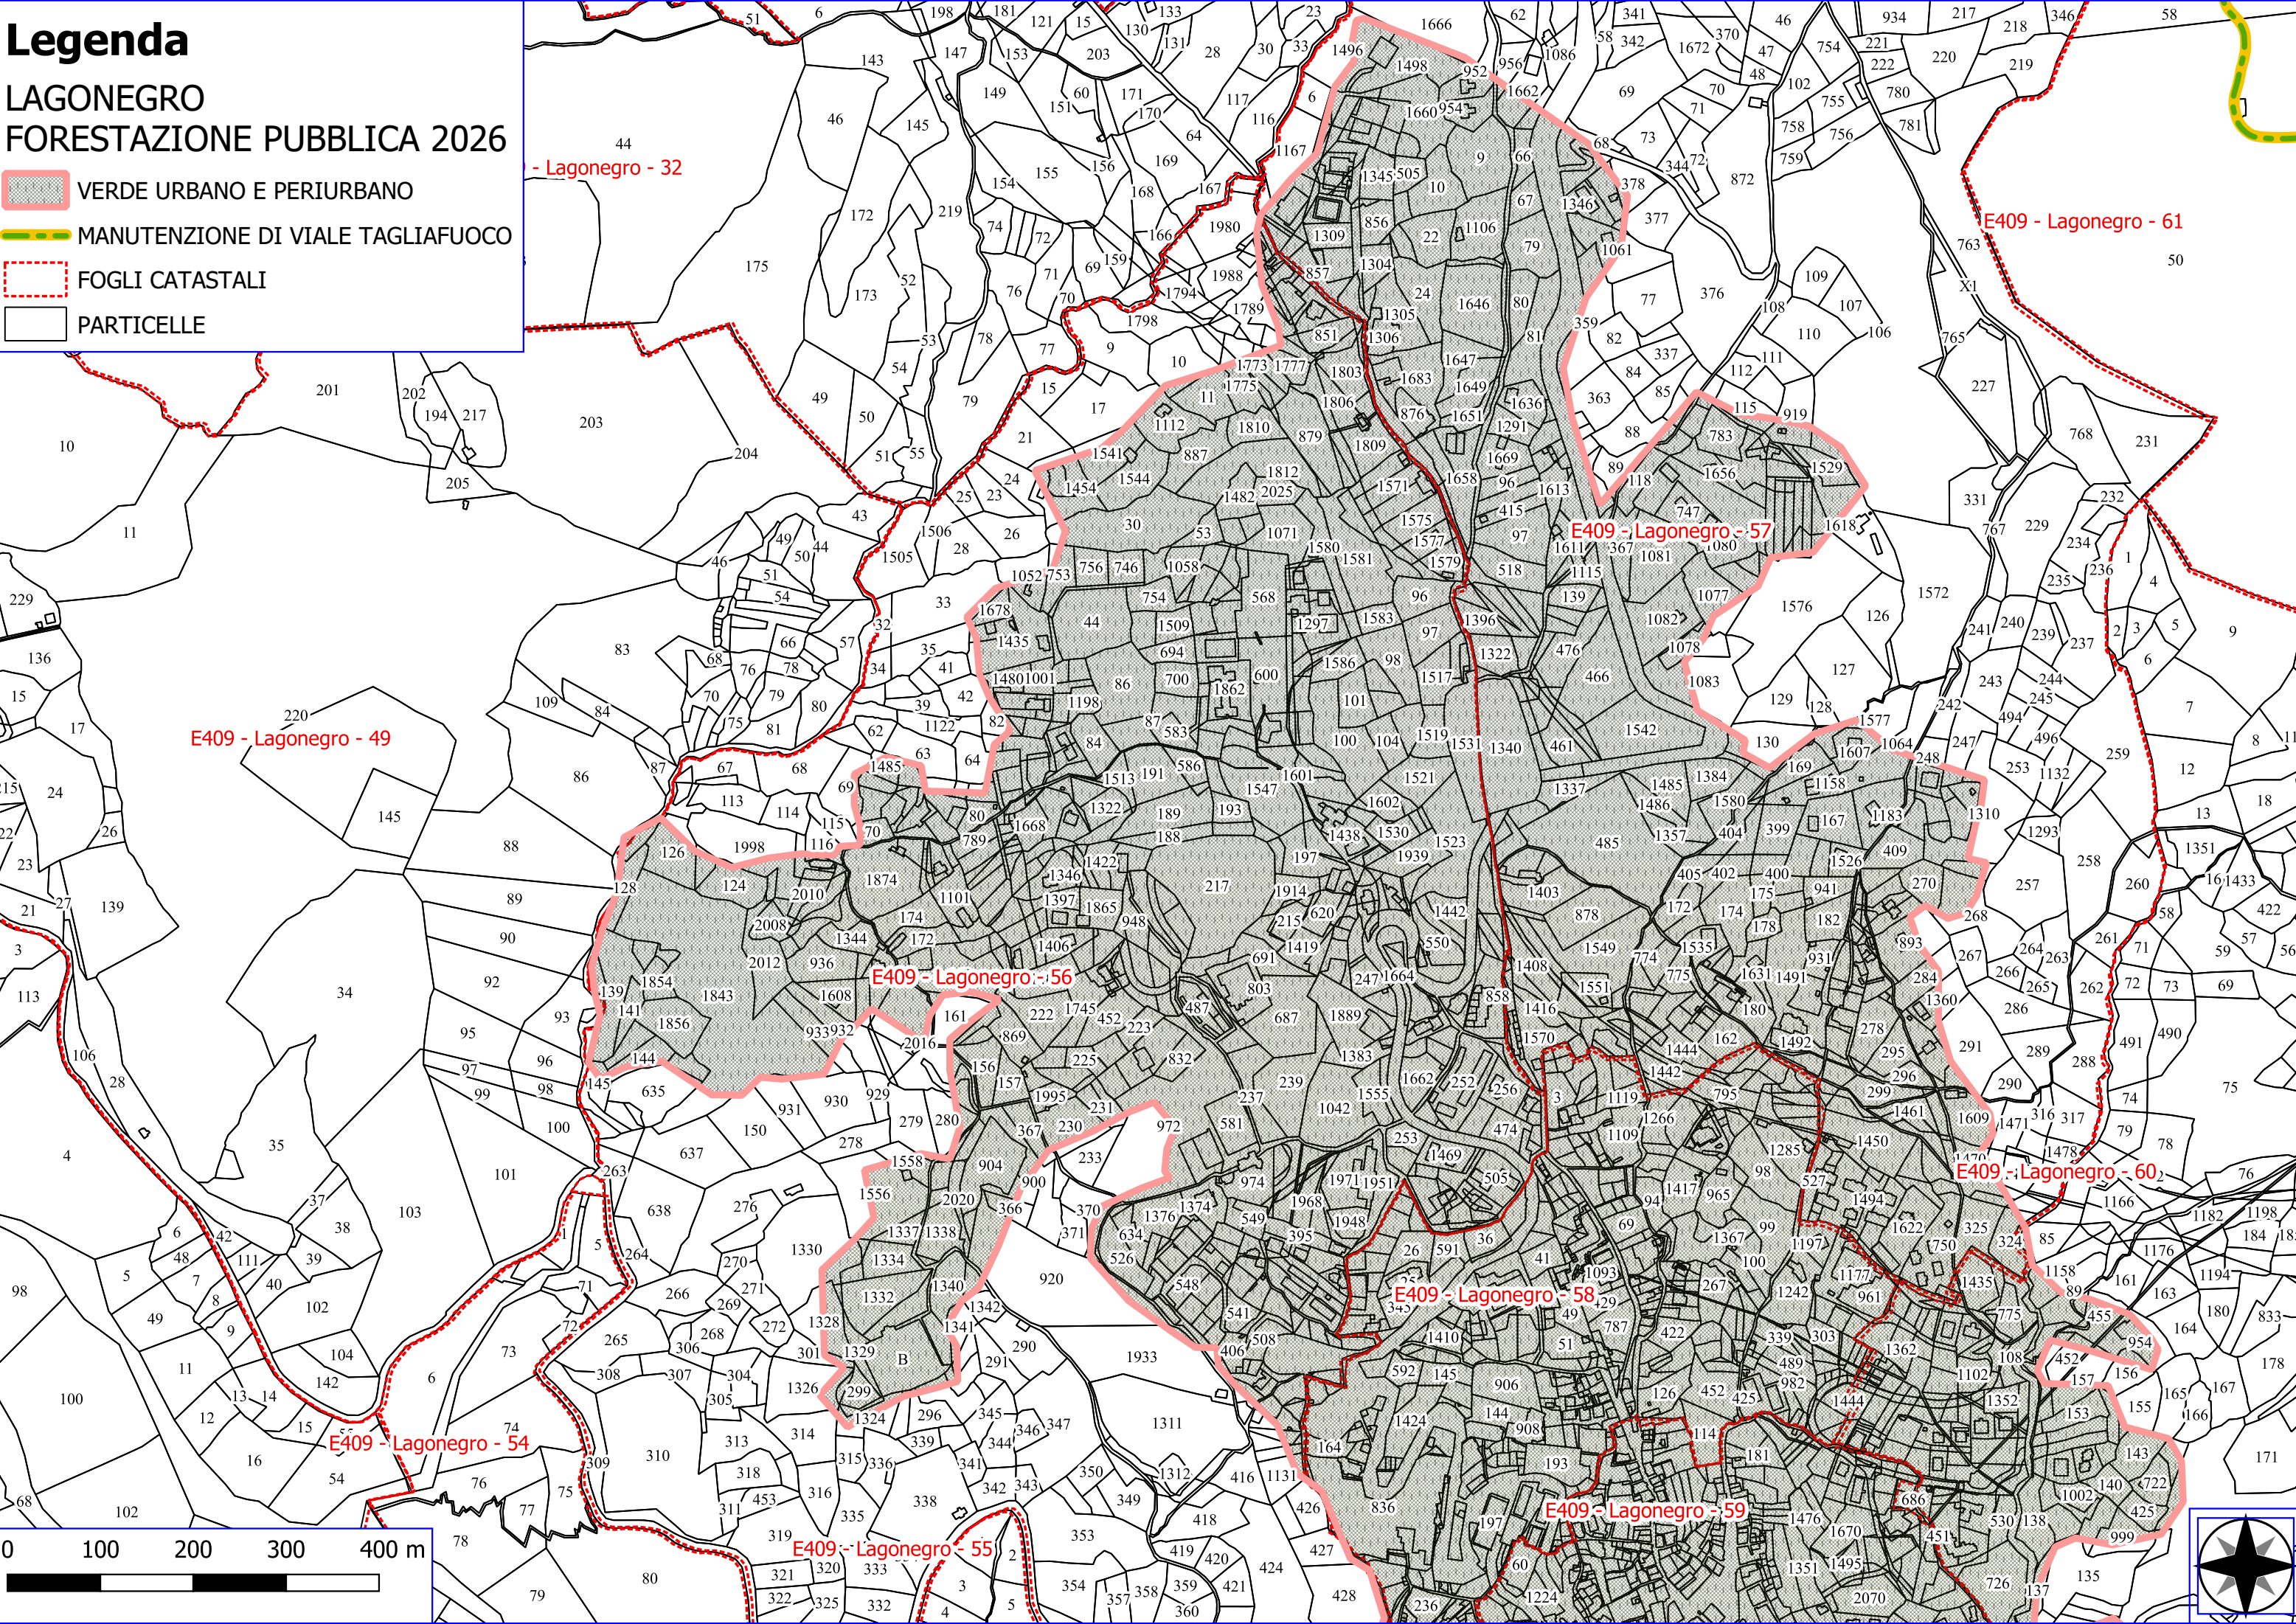

E409 - Lagonegro - 31

E409 - Lagonegro - 25

Legenda

LAGONEGRO FORESTAZIONE PUBBLICA 2026

-  DIRADAMENTO DI DEBOLE INTESITA'
-  MANUTENZIONE DI VIALE TAGLIAFUOCO
-  FOGLI CATASTALI
-  PARTICELLE

Legenda

LAGONEGRO FORESTAZIONE PUBBLICA 2026

-  VERDE URBANO E PERIURBANO
-  MANUTENZIONE DI VIALE TAGLIAFUOCO
-  FOGLI CATASTALI
-  PARTICELLE

E409 - Lagonegro - 32

E409 - Lagonegro - 61

E409 - Lagonegro - 57

E409 - Lagonegro - 49

E409 - Lagonegro - 56

E409 - Lagonegro - 60

E409 - Lagonegro - 58

E409 - Lagonegro - 54

E409 - Lagonegro - 59

E409 - Lagonegro - 55

Legenda

LAGONEGRO FORESTAZIONE PUBBLICA 2026

-  VERDE URBANO E PERIURBANO
-  DECESPUGLIAMENTO ASTE FLUVIALI
-  FOGLI CATASTALI
-  PARTICELLE