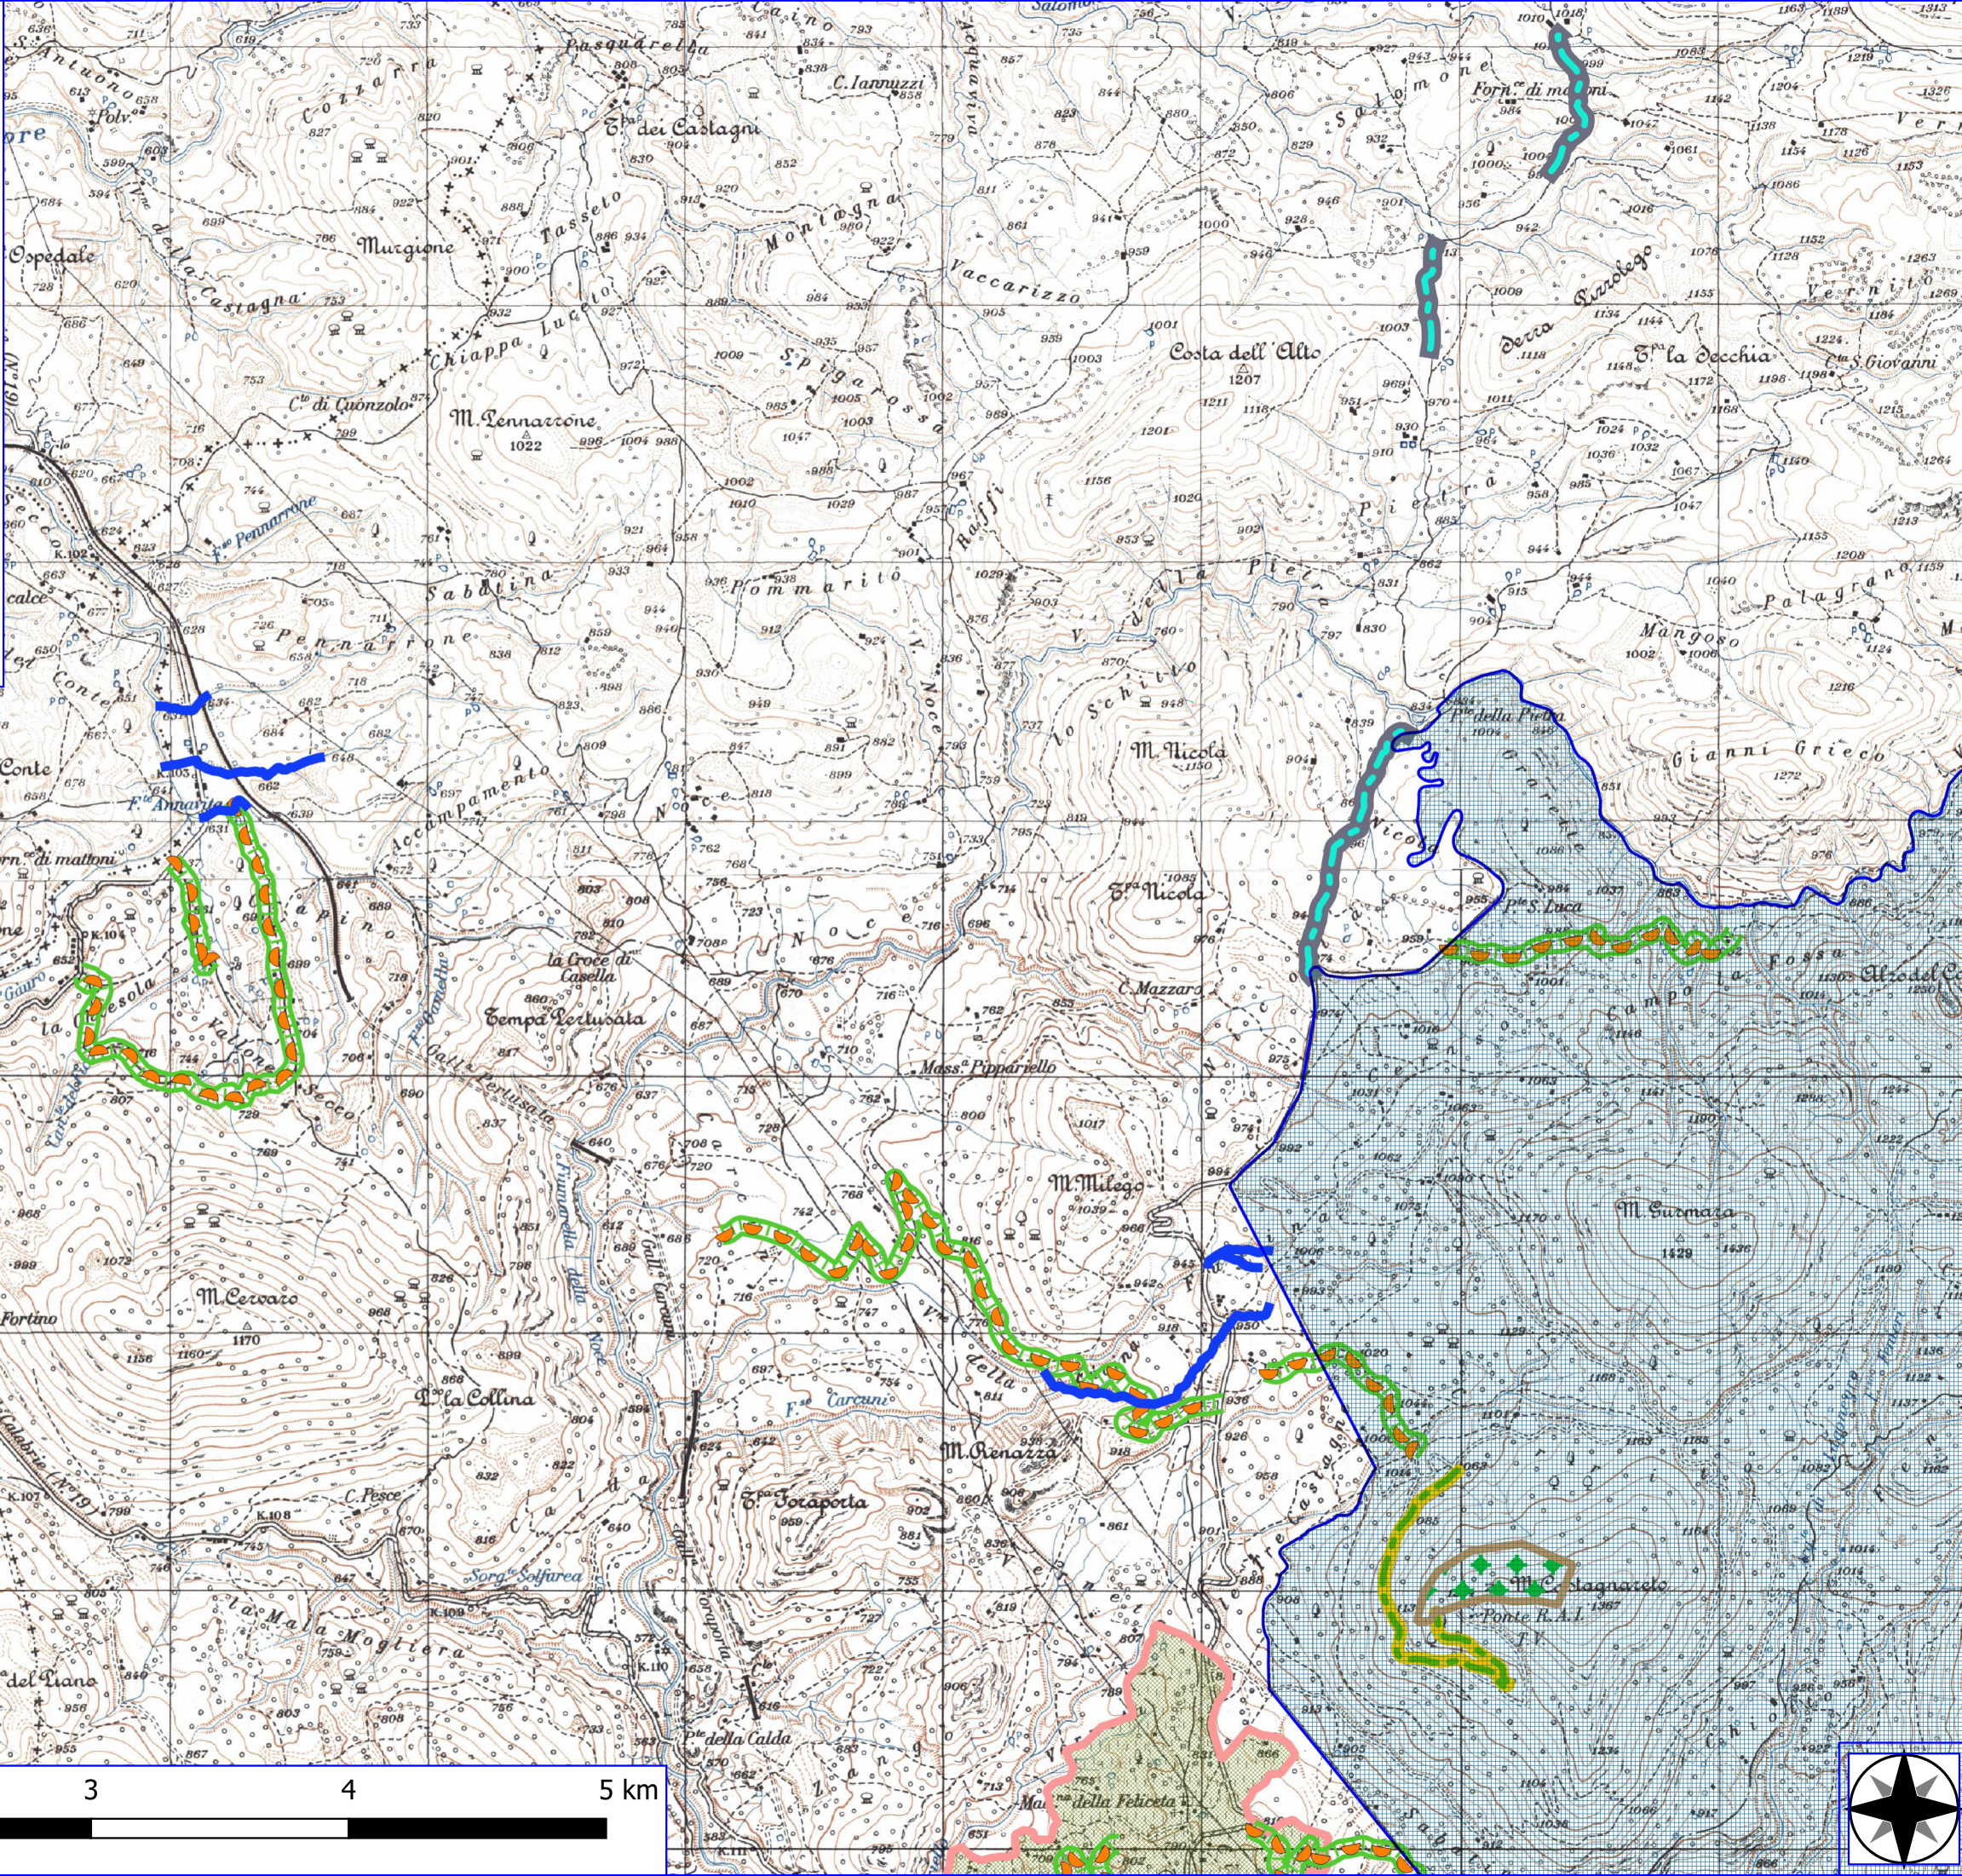

Legenda

LAGONEGRO FORESTAZIONE 2026

-  BENI PAESAGGISTICI ART. 136
-  DIRADAMENTO DI DEBOLE INTESITA'
-  VERDE URBANO E PERIURBANO
-  DECESPUGLIAMENTO ASTE FLUVIALI
-  MANUTENZIONE ANNUALE DI PISTA FORESTALE
-  MANUTENZIONE DI VIALE TAGLIAFUOCO
-  PULIZIA DI CUNETTE STRADALI
-  PULIZIA DI SCARPATE STRADALI

IGM_25000

Legenda

LAGONEGRO FORESTAZIONE 2026

-  AREA PARCO
-  AREA SIC
-  AREA ZPS
-  AREA ZSC
-  BENI PAESAGGISTICI ART. 136
-  BENI PAESAGGISTICI ART. 142
-  DIRADAMENTO DI DEBOLE INTESITA'
-  VERDE URBANO E PERIURBANO
-  DECESPUGLIAMENTO ASTE FLUVIALI
-  MANUTENZIONE ANNUALE DI PISTA FORESTALE
-  MANUTENZIONE DI SENTIERI
-  MANUTENZIONE DI VIALE TAGLIAFUOCO
-  PULIZIA DI CUNETTE STRADALI
-  PULIZIA DI SCARPATE STRADALI

IGM_25000