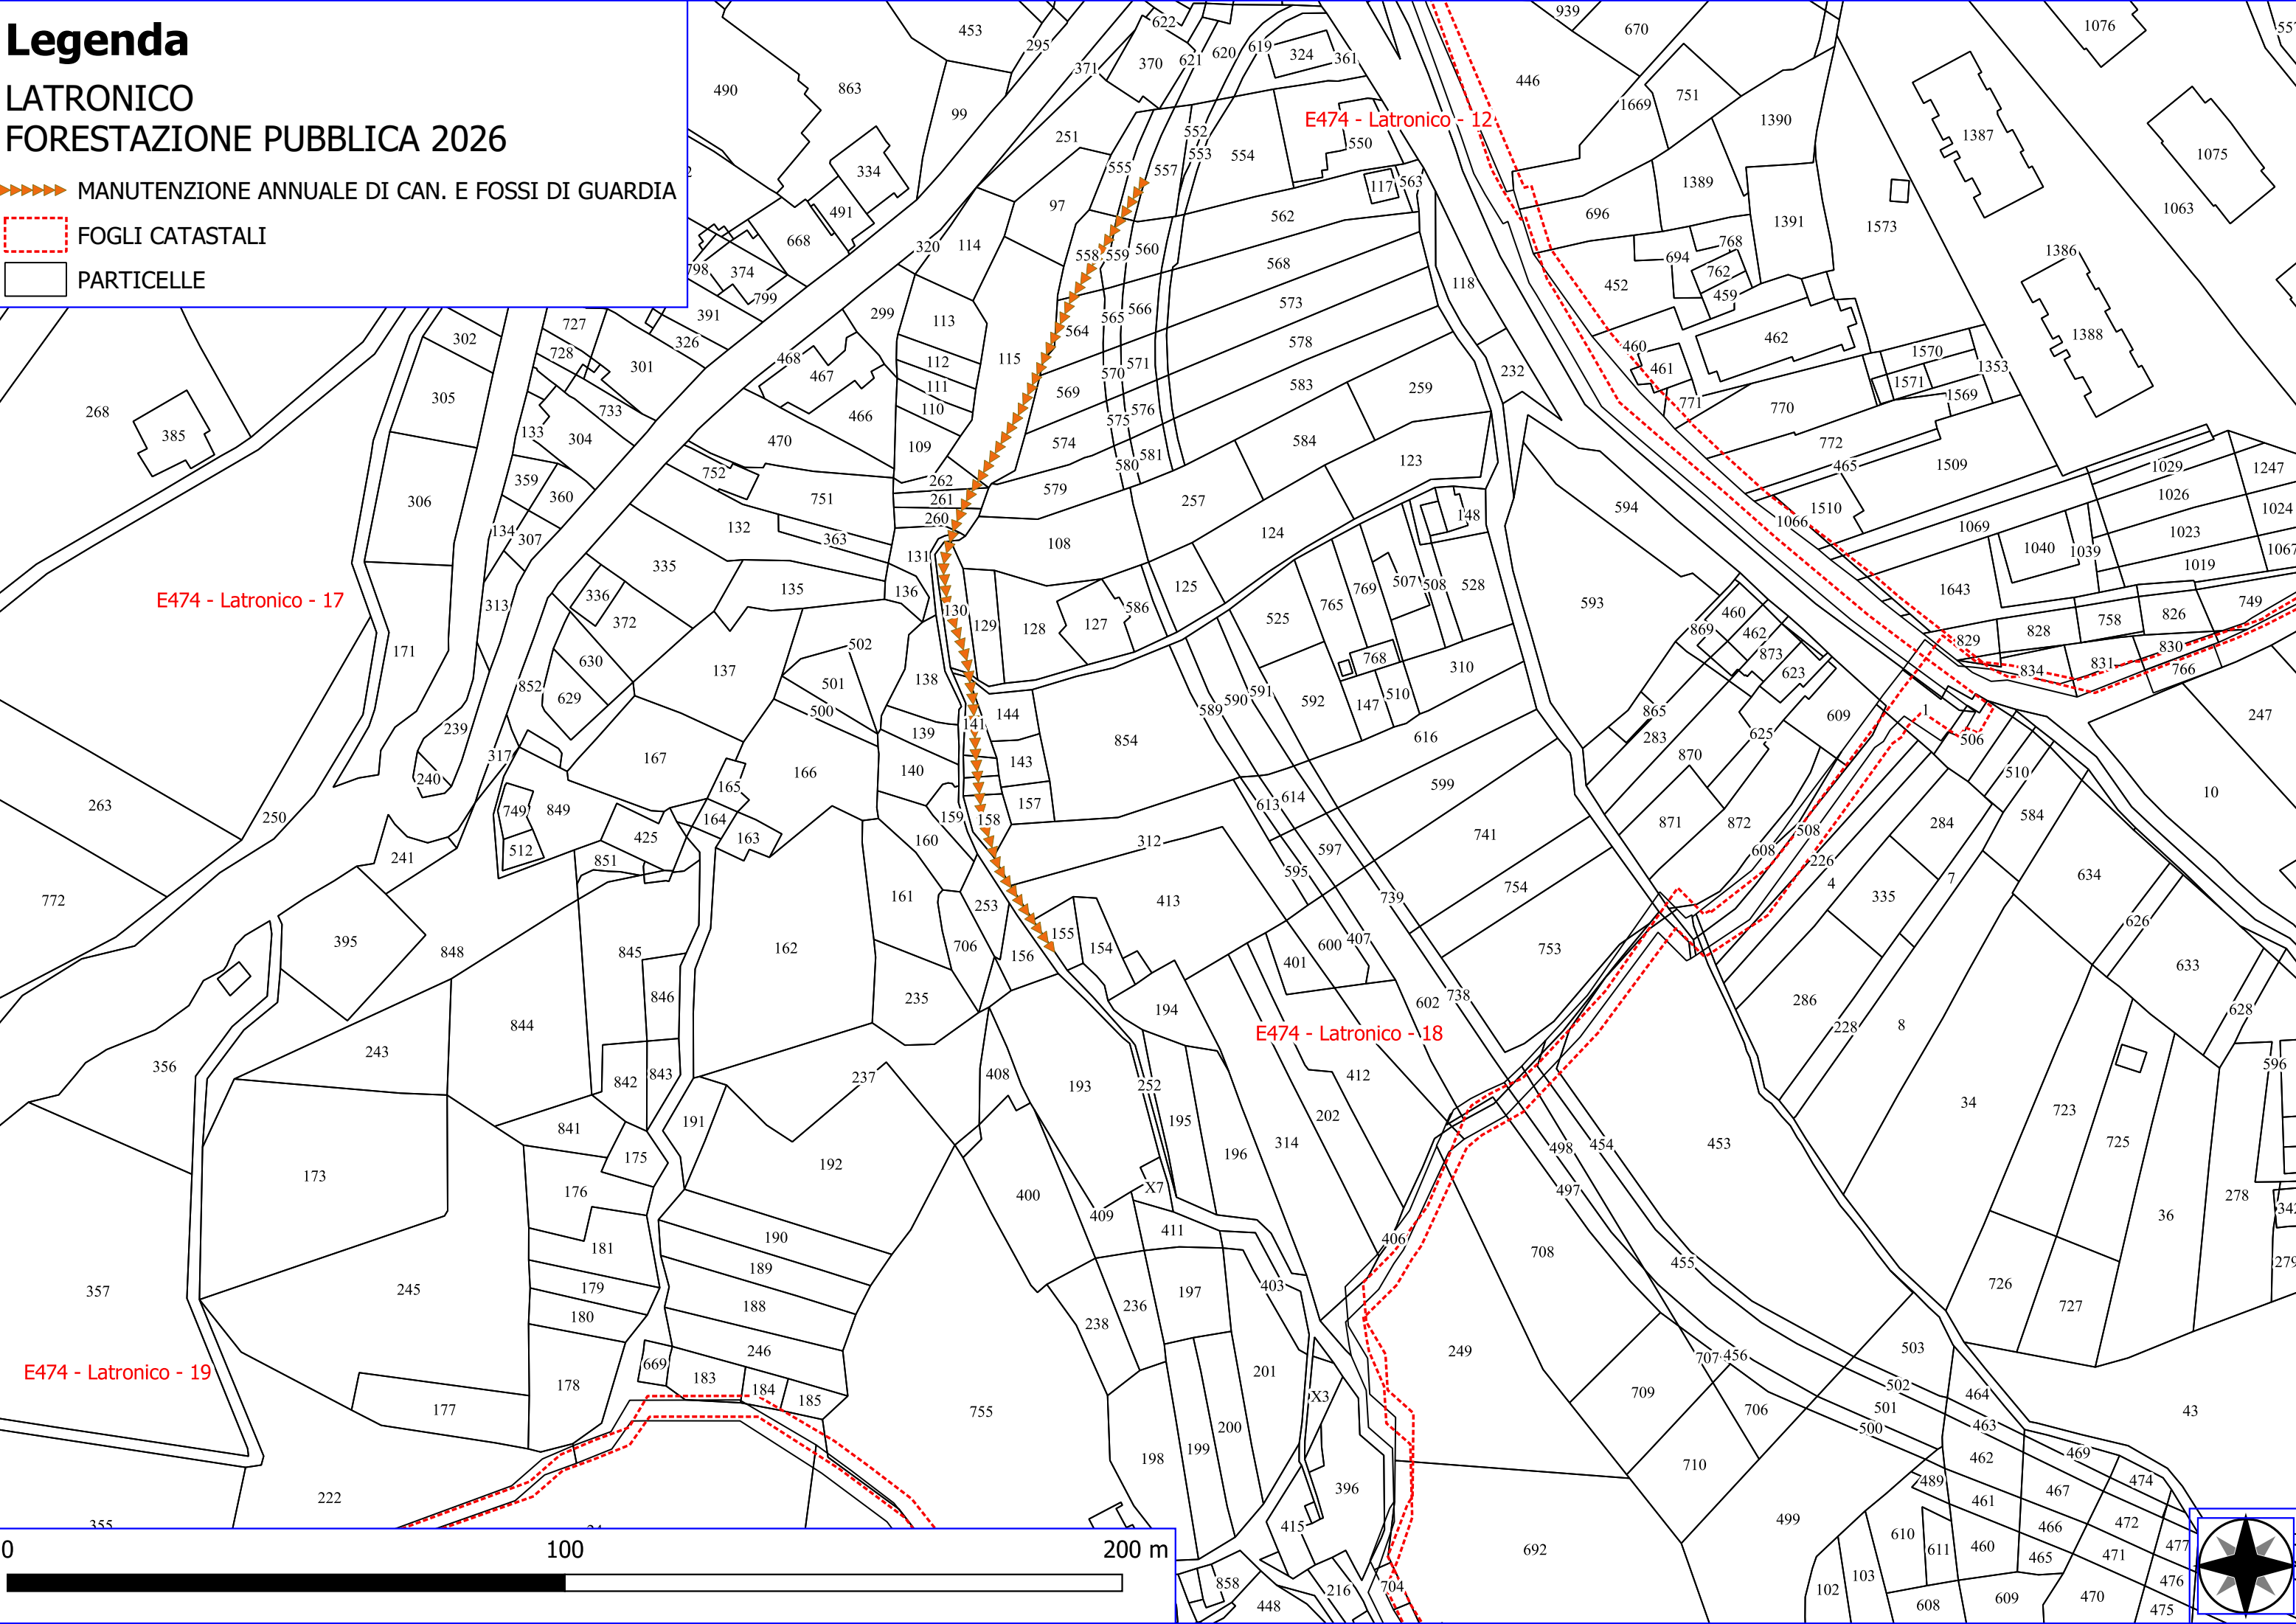

Legenda

LATRONICO FORESTAZIONE PUBBLICA 2026

- ▶▶▶▶ MANUTENZIONE ANNUALE DI CAN. E FOSSI DI GUARDIA
- FOGLI CATASTALI
- PARTICELLE