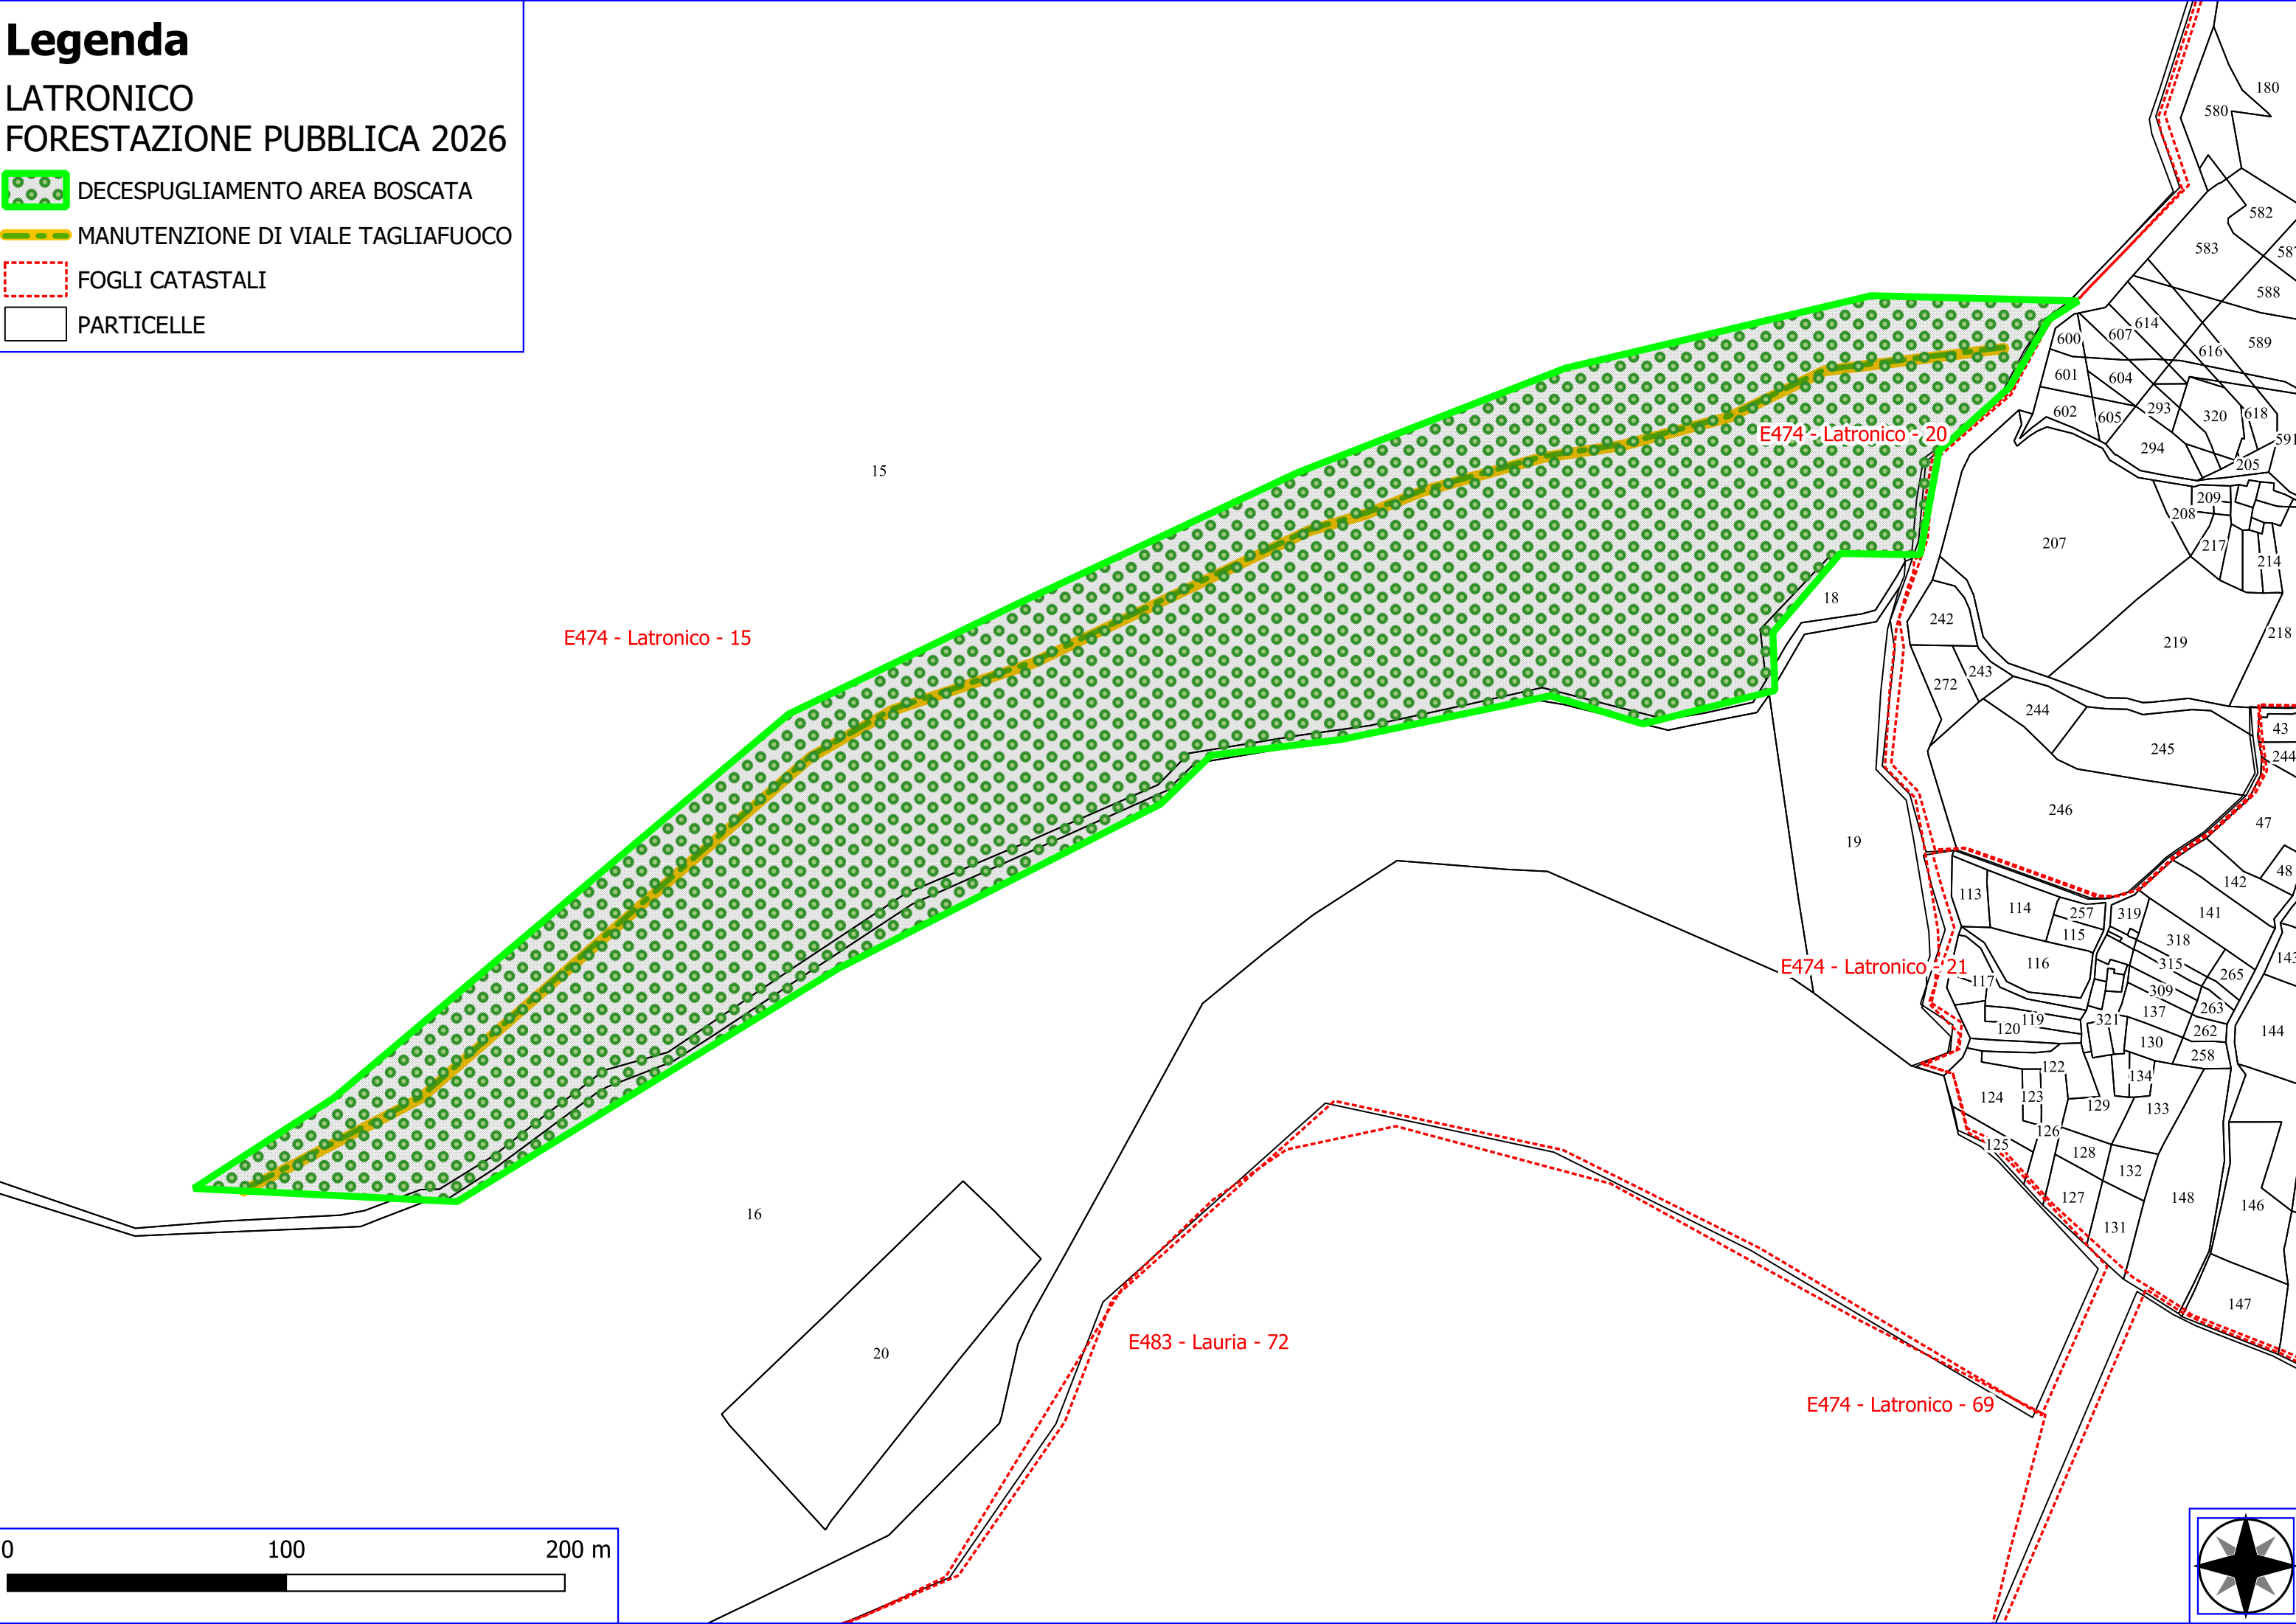

Legenda

LATRONICO FORESTAZIONE PUBBLICA 2026

- DECESPUGLIAMENTO AREA BOSCATÀ
- MANUTENZIONE DI VIALE TAGLIAFUOCO
- FOGLI CATASTALI
- PARTICELLE