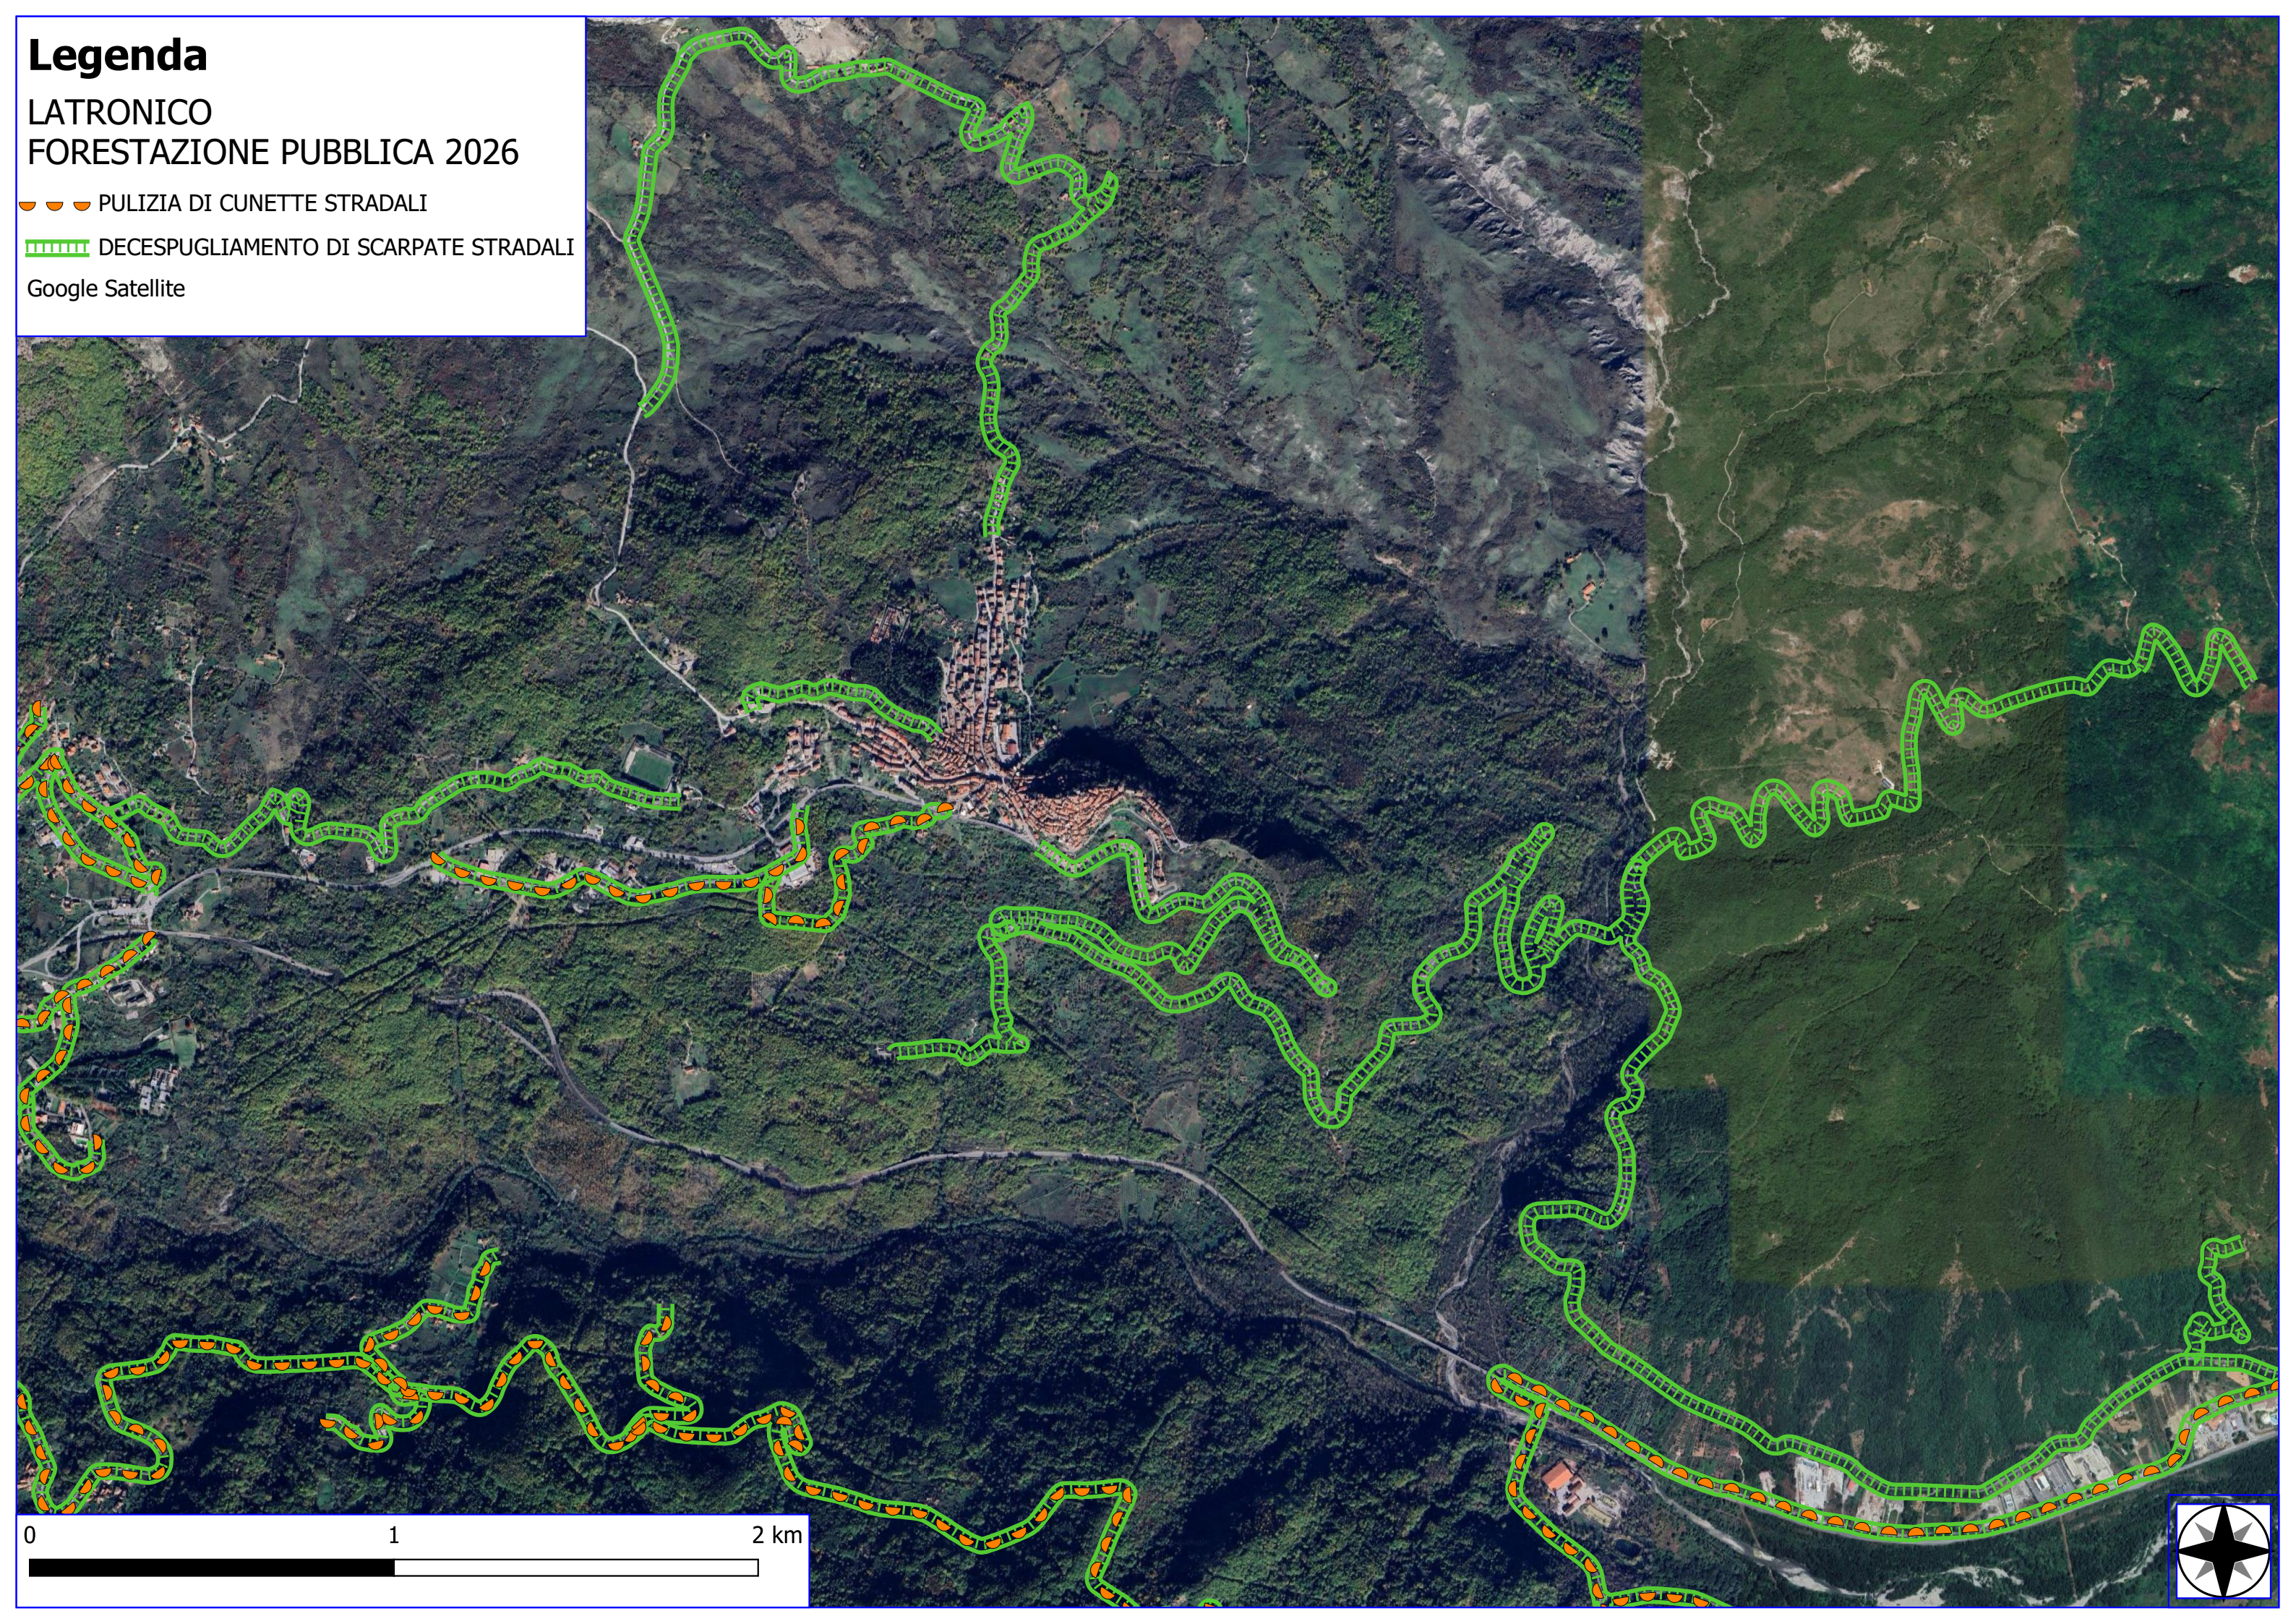

## LATRONICO FORESTAZIONE PUBBLICA 2026

-  DECESPUGLIAMENTO AREA BOSCATI
-  VERDE URBANO E PERIURBANO
-  MANUTENZIONE DI SENTIERI
-  MANUTENZIONE DI VIA TAGLIAFUOCO
-  FOGLI CATASTALI
-  PARTICELLE

# Legenda

LATRONICO  
FORESTAZIONE PUBBLICA 2026

-  PULIZIA DI CUNETTE STRADALI
-  DECESPUGLIAMENTO DI SCARPATE STRADALI

Google Satellite