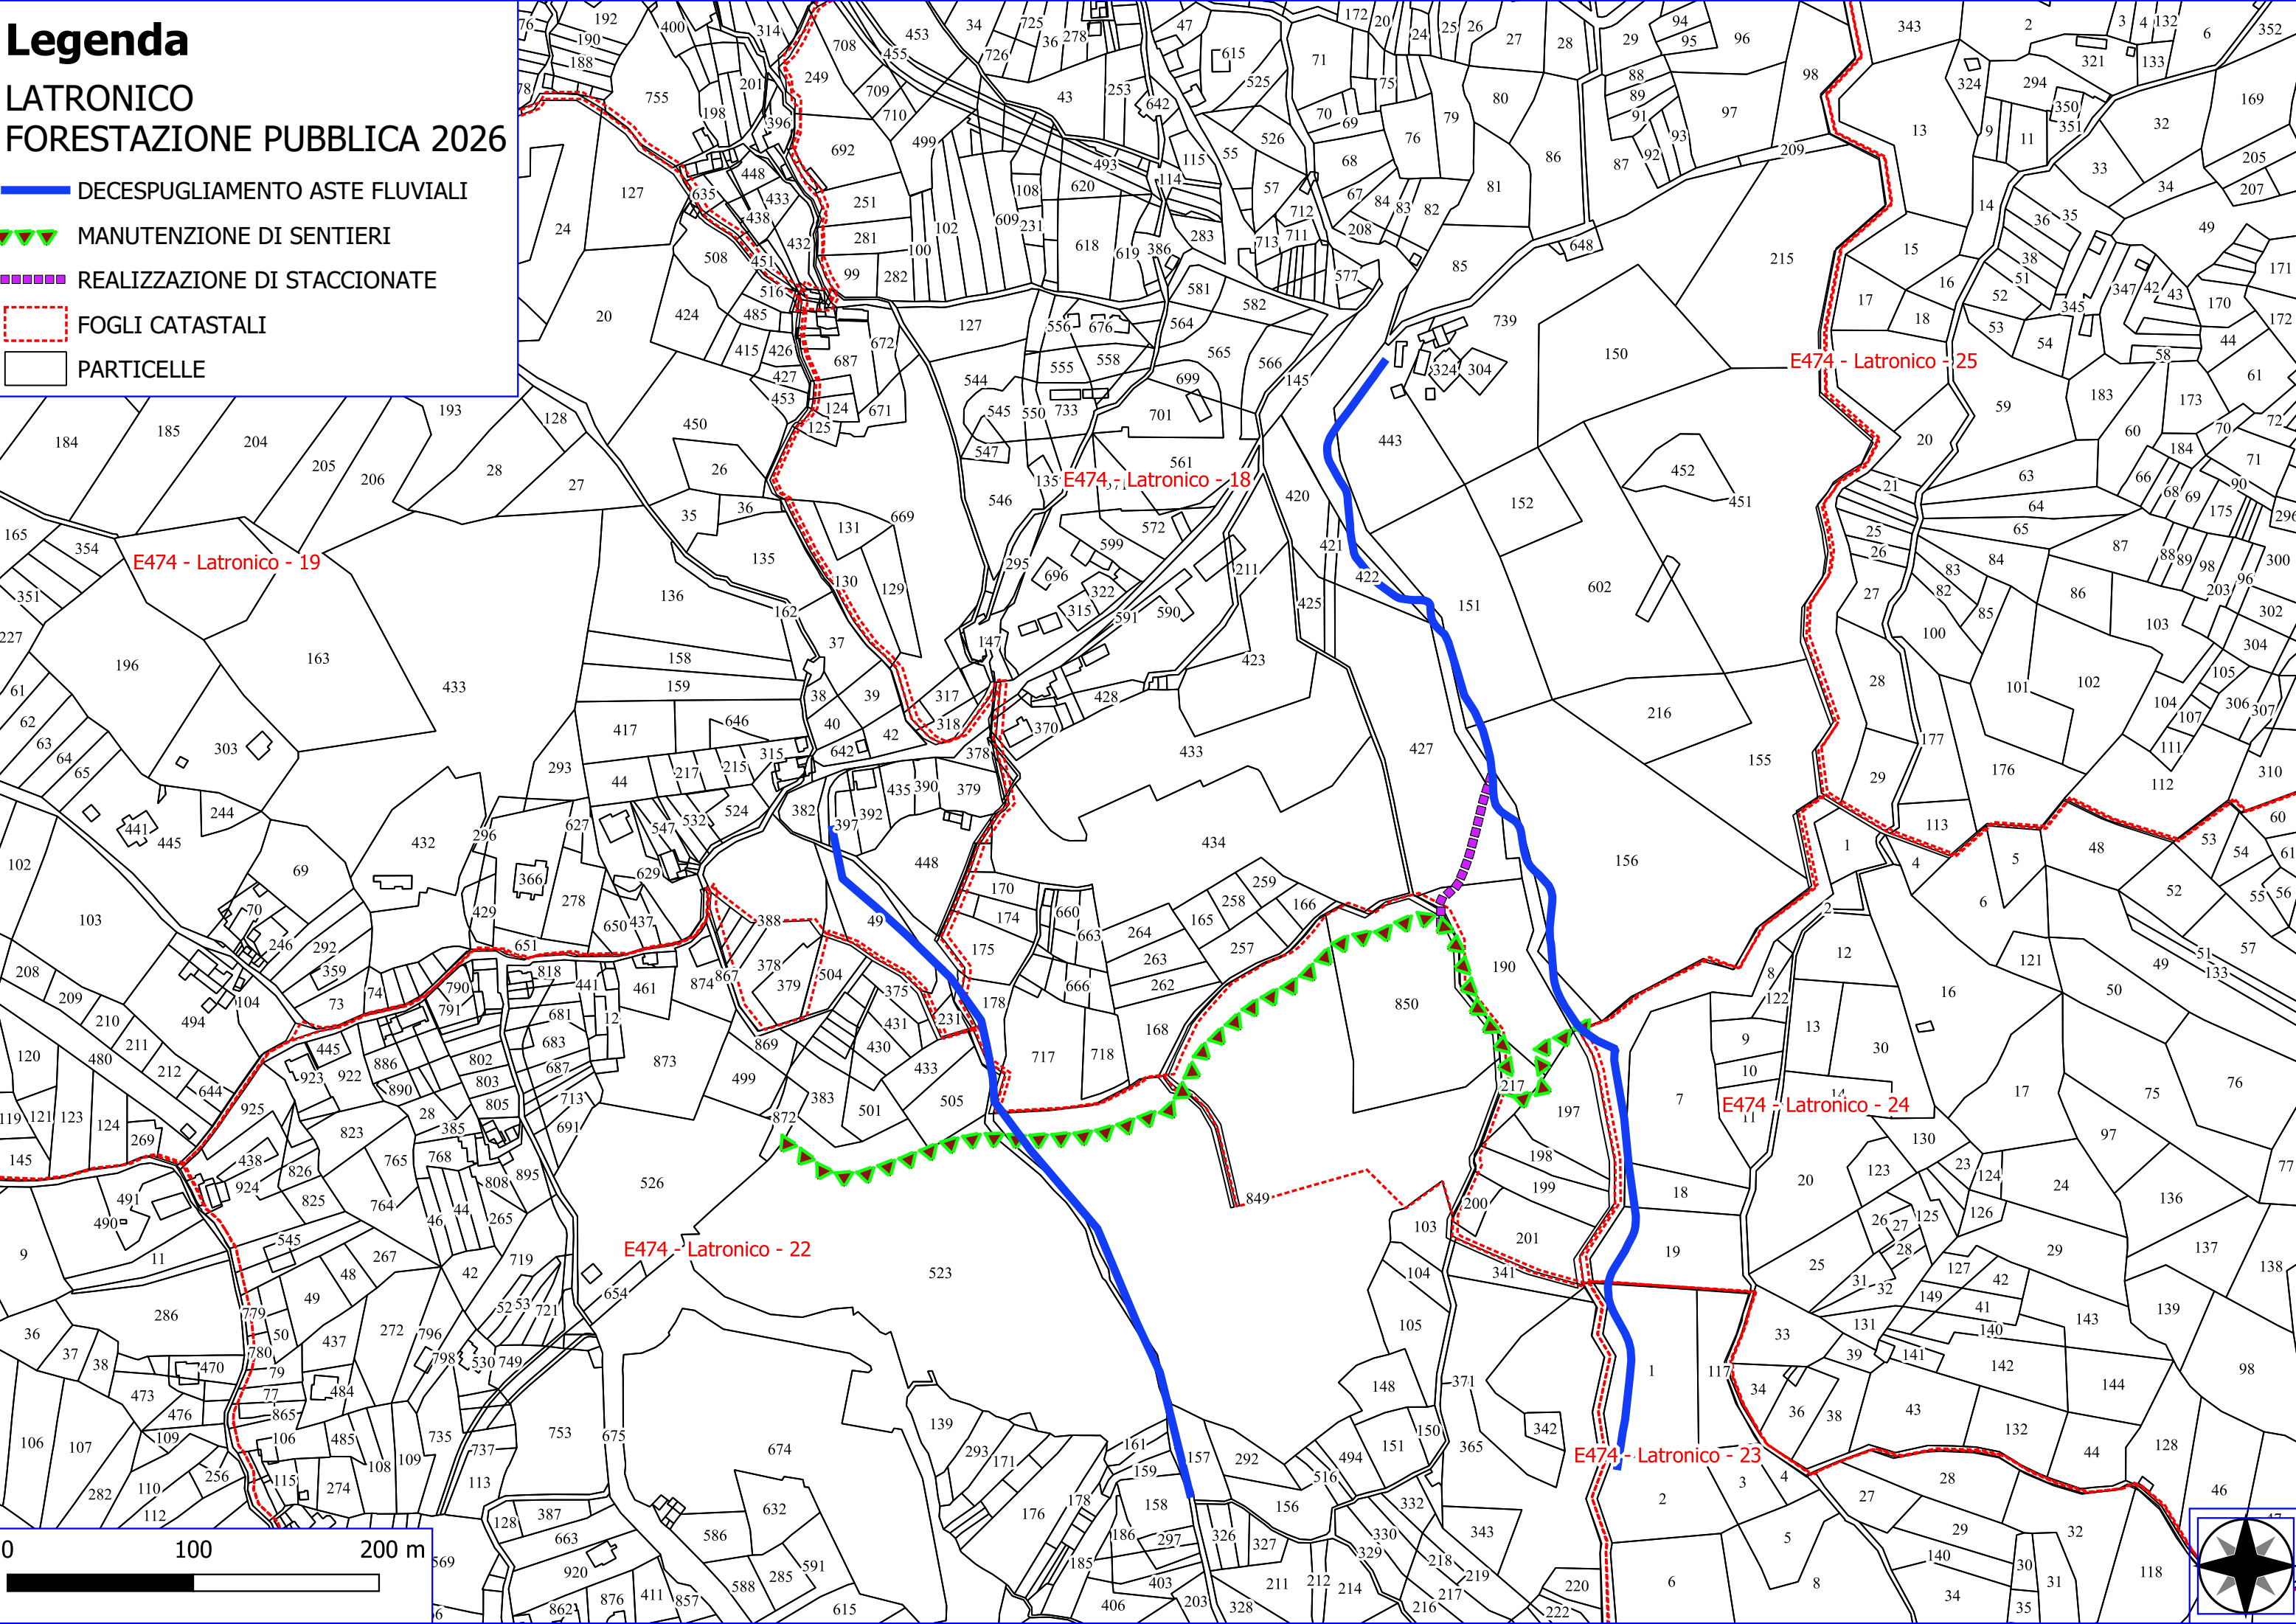

Legenda

LATRONICO FORESTAZIONE PUBBLICA 2026

- DECESPUGLIAMENTO ASTE FLUVIALI
- MANUTENZIONE DI SENTIERI
- REALIZZAZIONE DI STACCIONATE
- FOGLI CATASTALI
- PARTICELLE

E474 - Latronico - 19

E474 - Latronico - 18

E474 - Latronico - 25

E474 - Latronico - 24

E474 - Latronico - 22

E474 - Latronico - 23