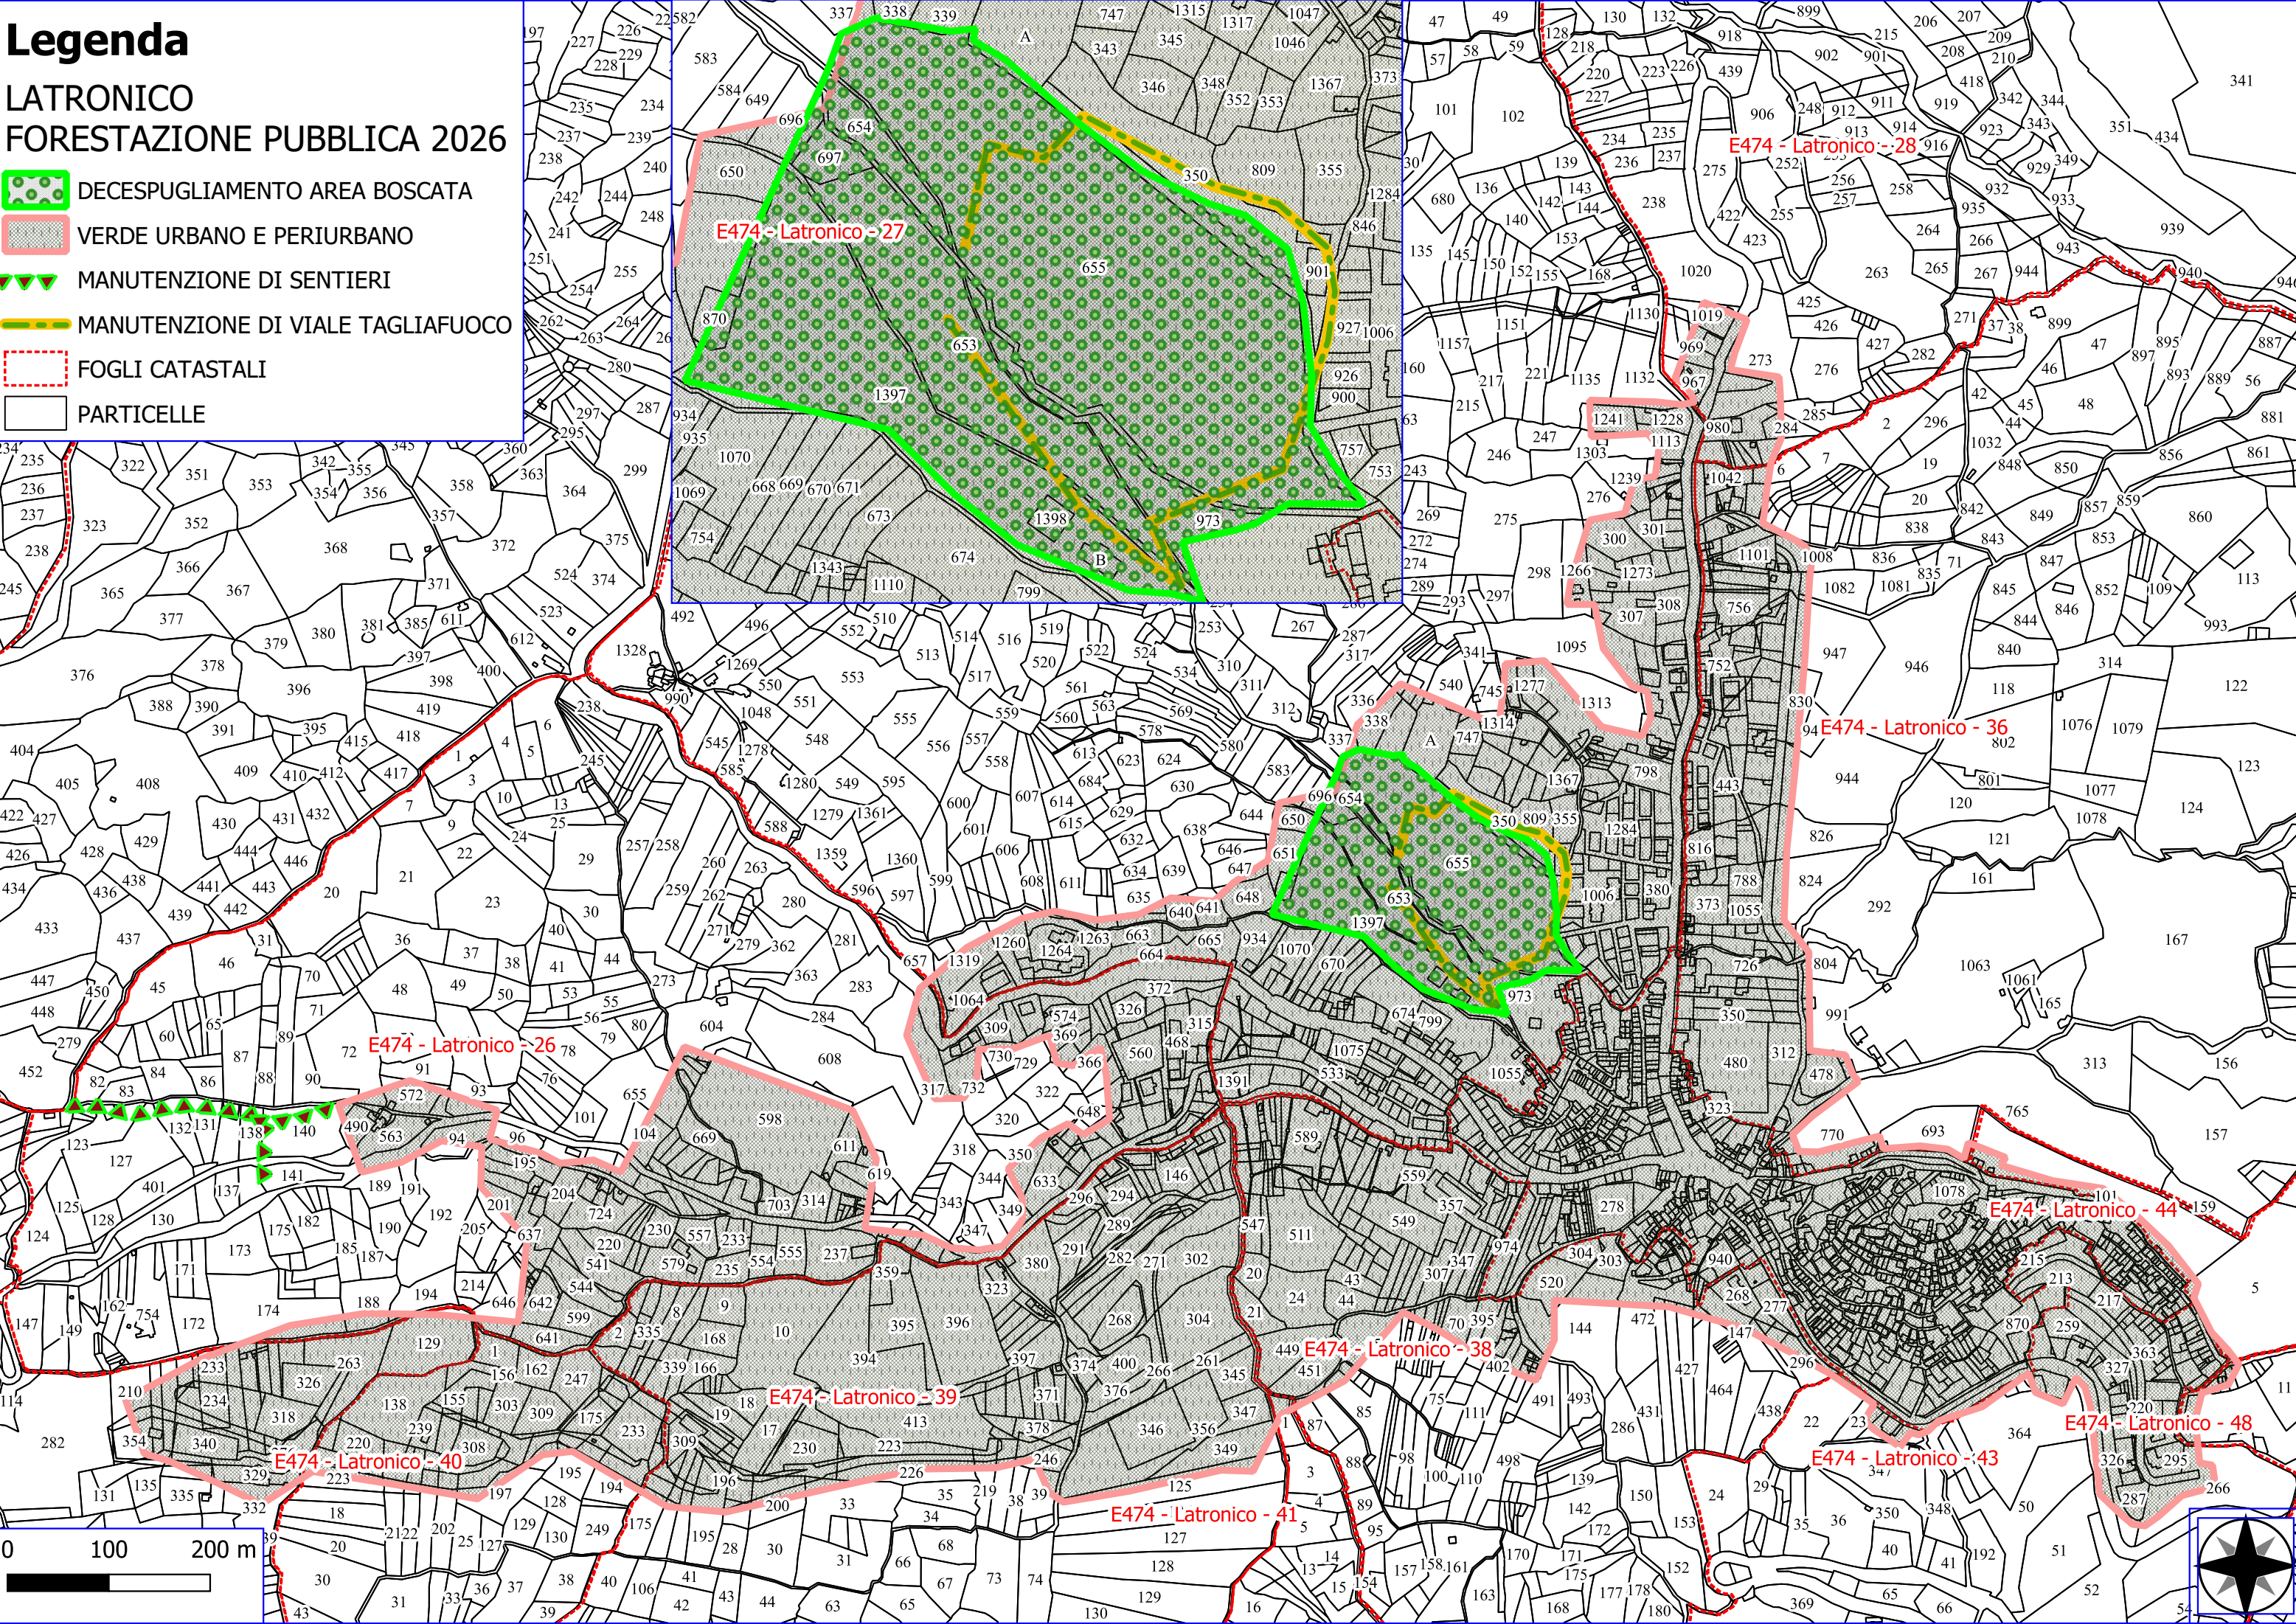

Legenda

LATRONICO FORESTAZIONE PUBBLICA 2026

- DECESPUGLIAMENTO AREA BOSCATI
- VERDE URBANO E PERIURBANO
- MANUTENZIONE DI SENTIERI
- MANUTENZIONE DI VIA TAGLIAFUOCO
- FOGLI CATASTALI
- PARTICELLE