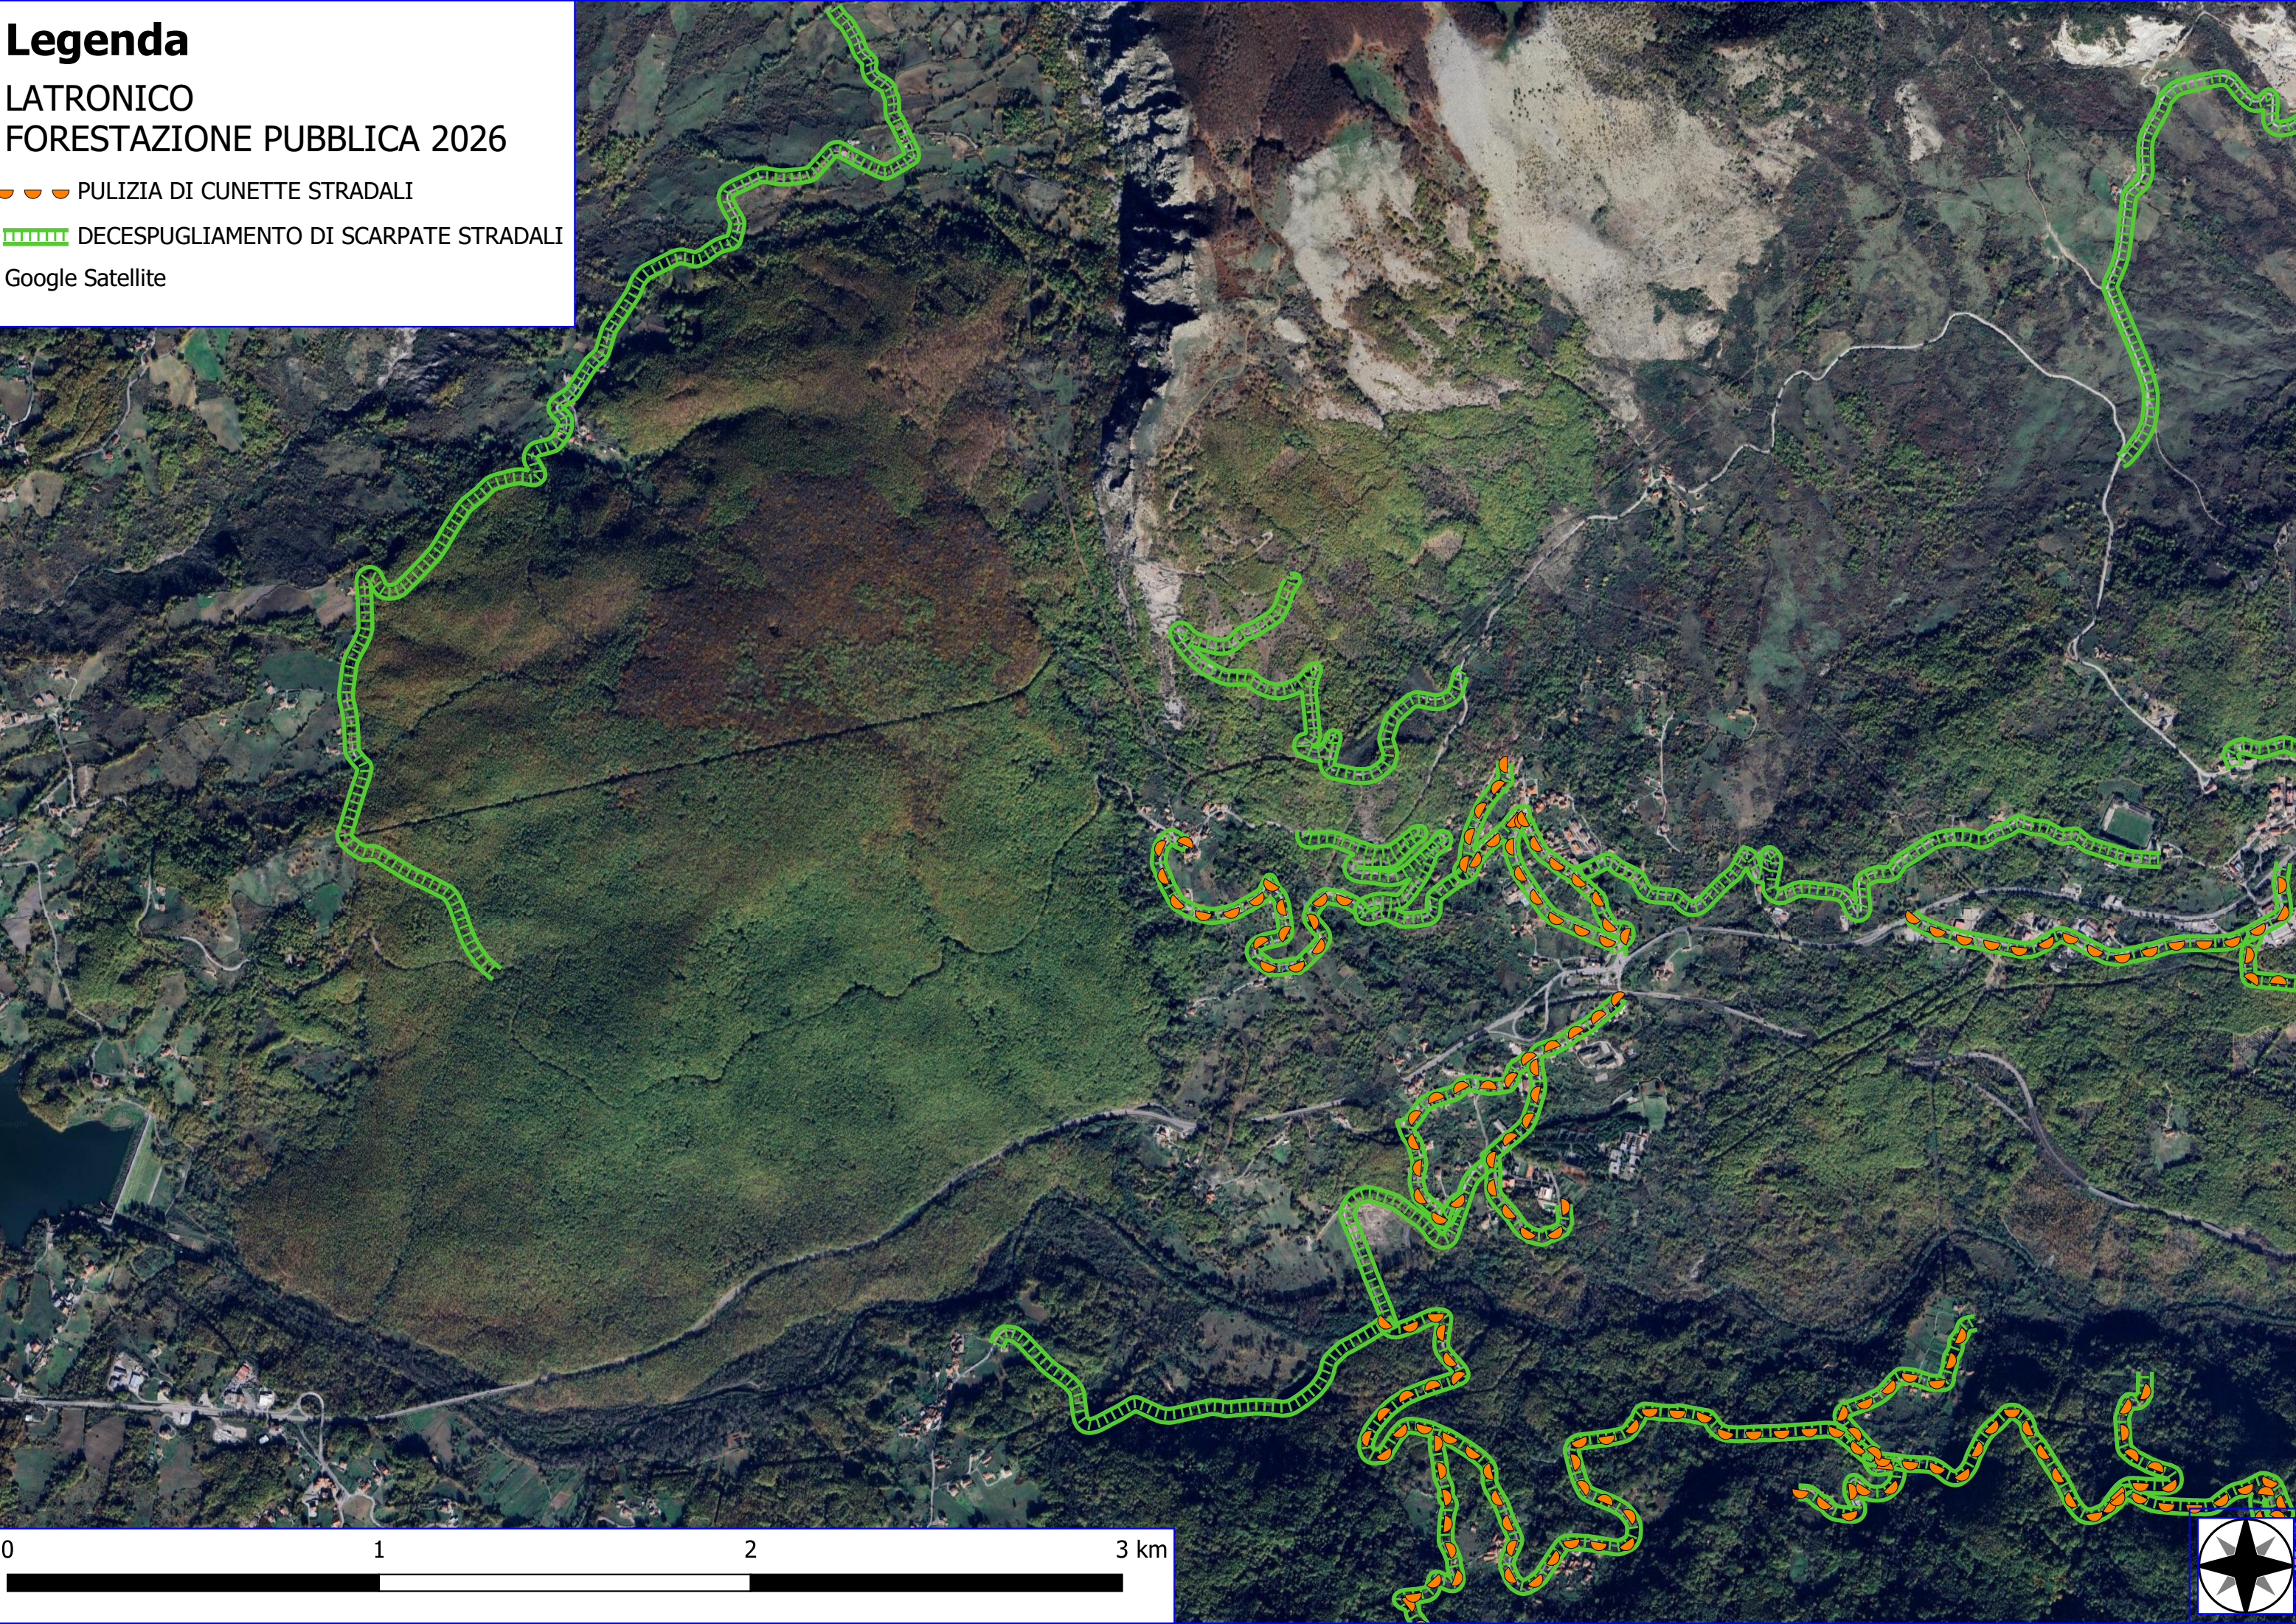

## LATRONICO FORESTAZIONE PUBBLICA 2026

-  DECESPUGLIAMENTO AREA BOSCATI
-  VERDE URBANO E PERIURBANO
-  MANUTENZIONE DI SENTIERI
-  MANUTENZIONE DI VIA TAGLIAFUOCO
-  FOGLI CATASTALI
-  PARTICELLE

# Legenda

LATRONICO  
FORESTAZIONE PUBBLICA 2026

-  PULIZIA DI CUNETTE STRADALI
-  DECESPUGLIAMENTO DI SCARPATE STRADALI

Google Satellite