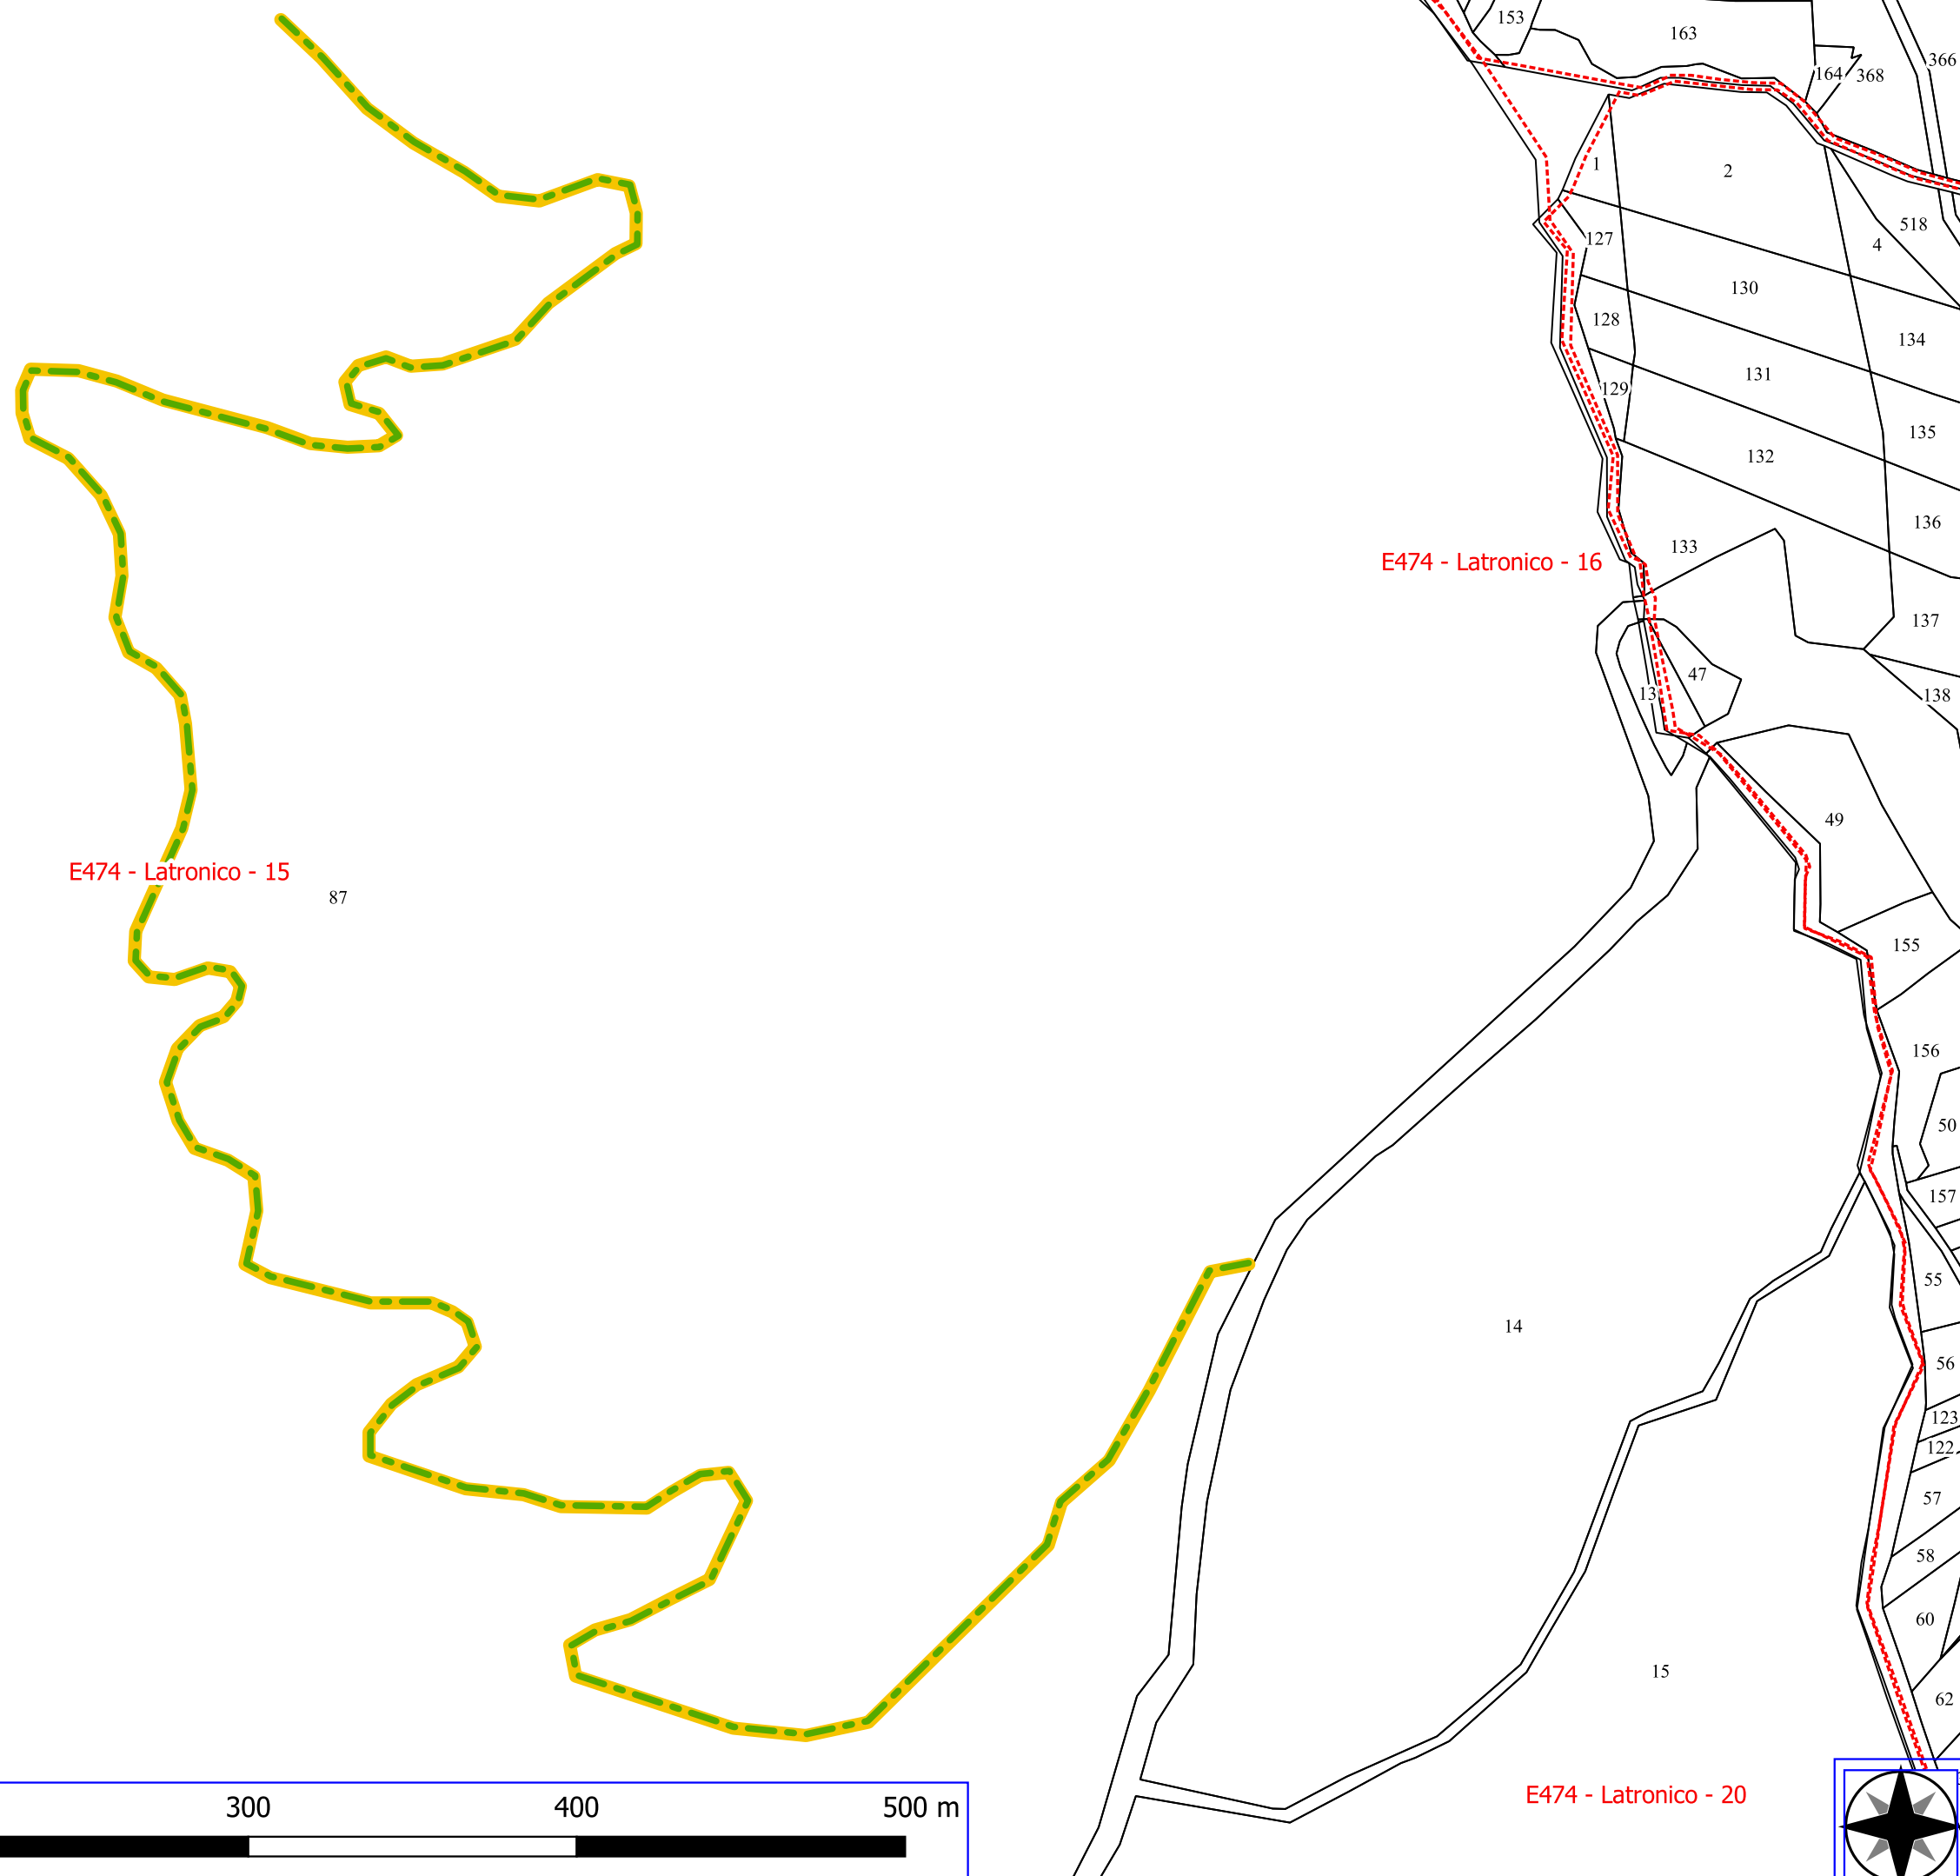

# Legenda

LATRONICO  
FORESTAZIONE PUBBLICA 2026

-  MANUTENZIONE DI VIALE TAGLIAFUOCO
-  FOGLI CATASTALI
-  PARTICELLE