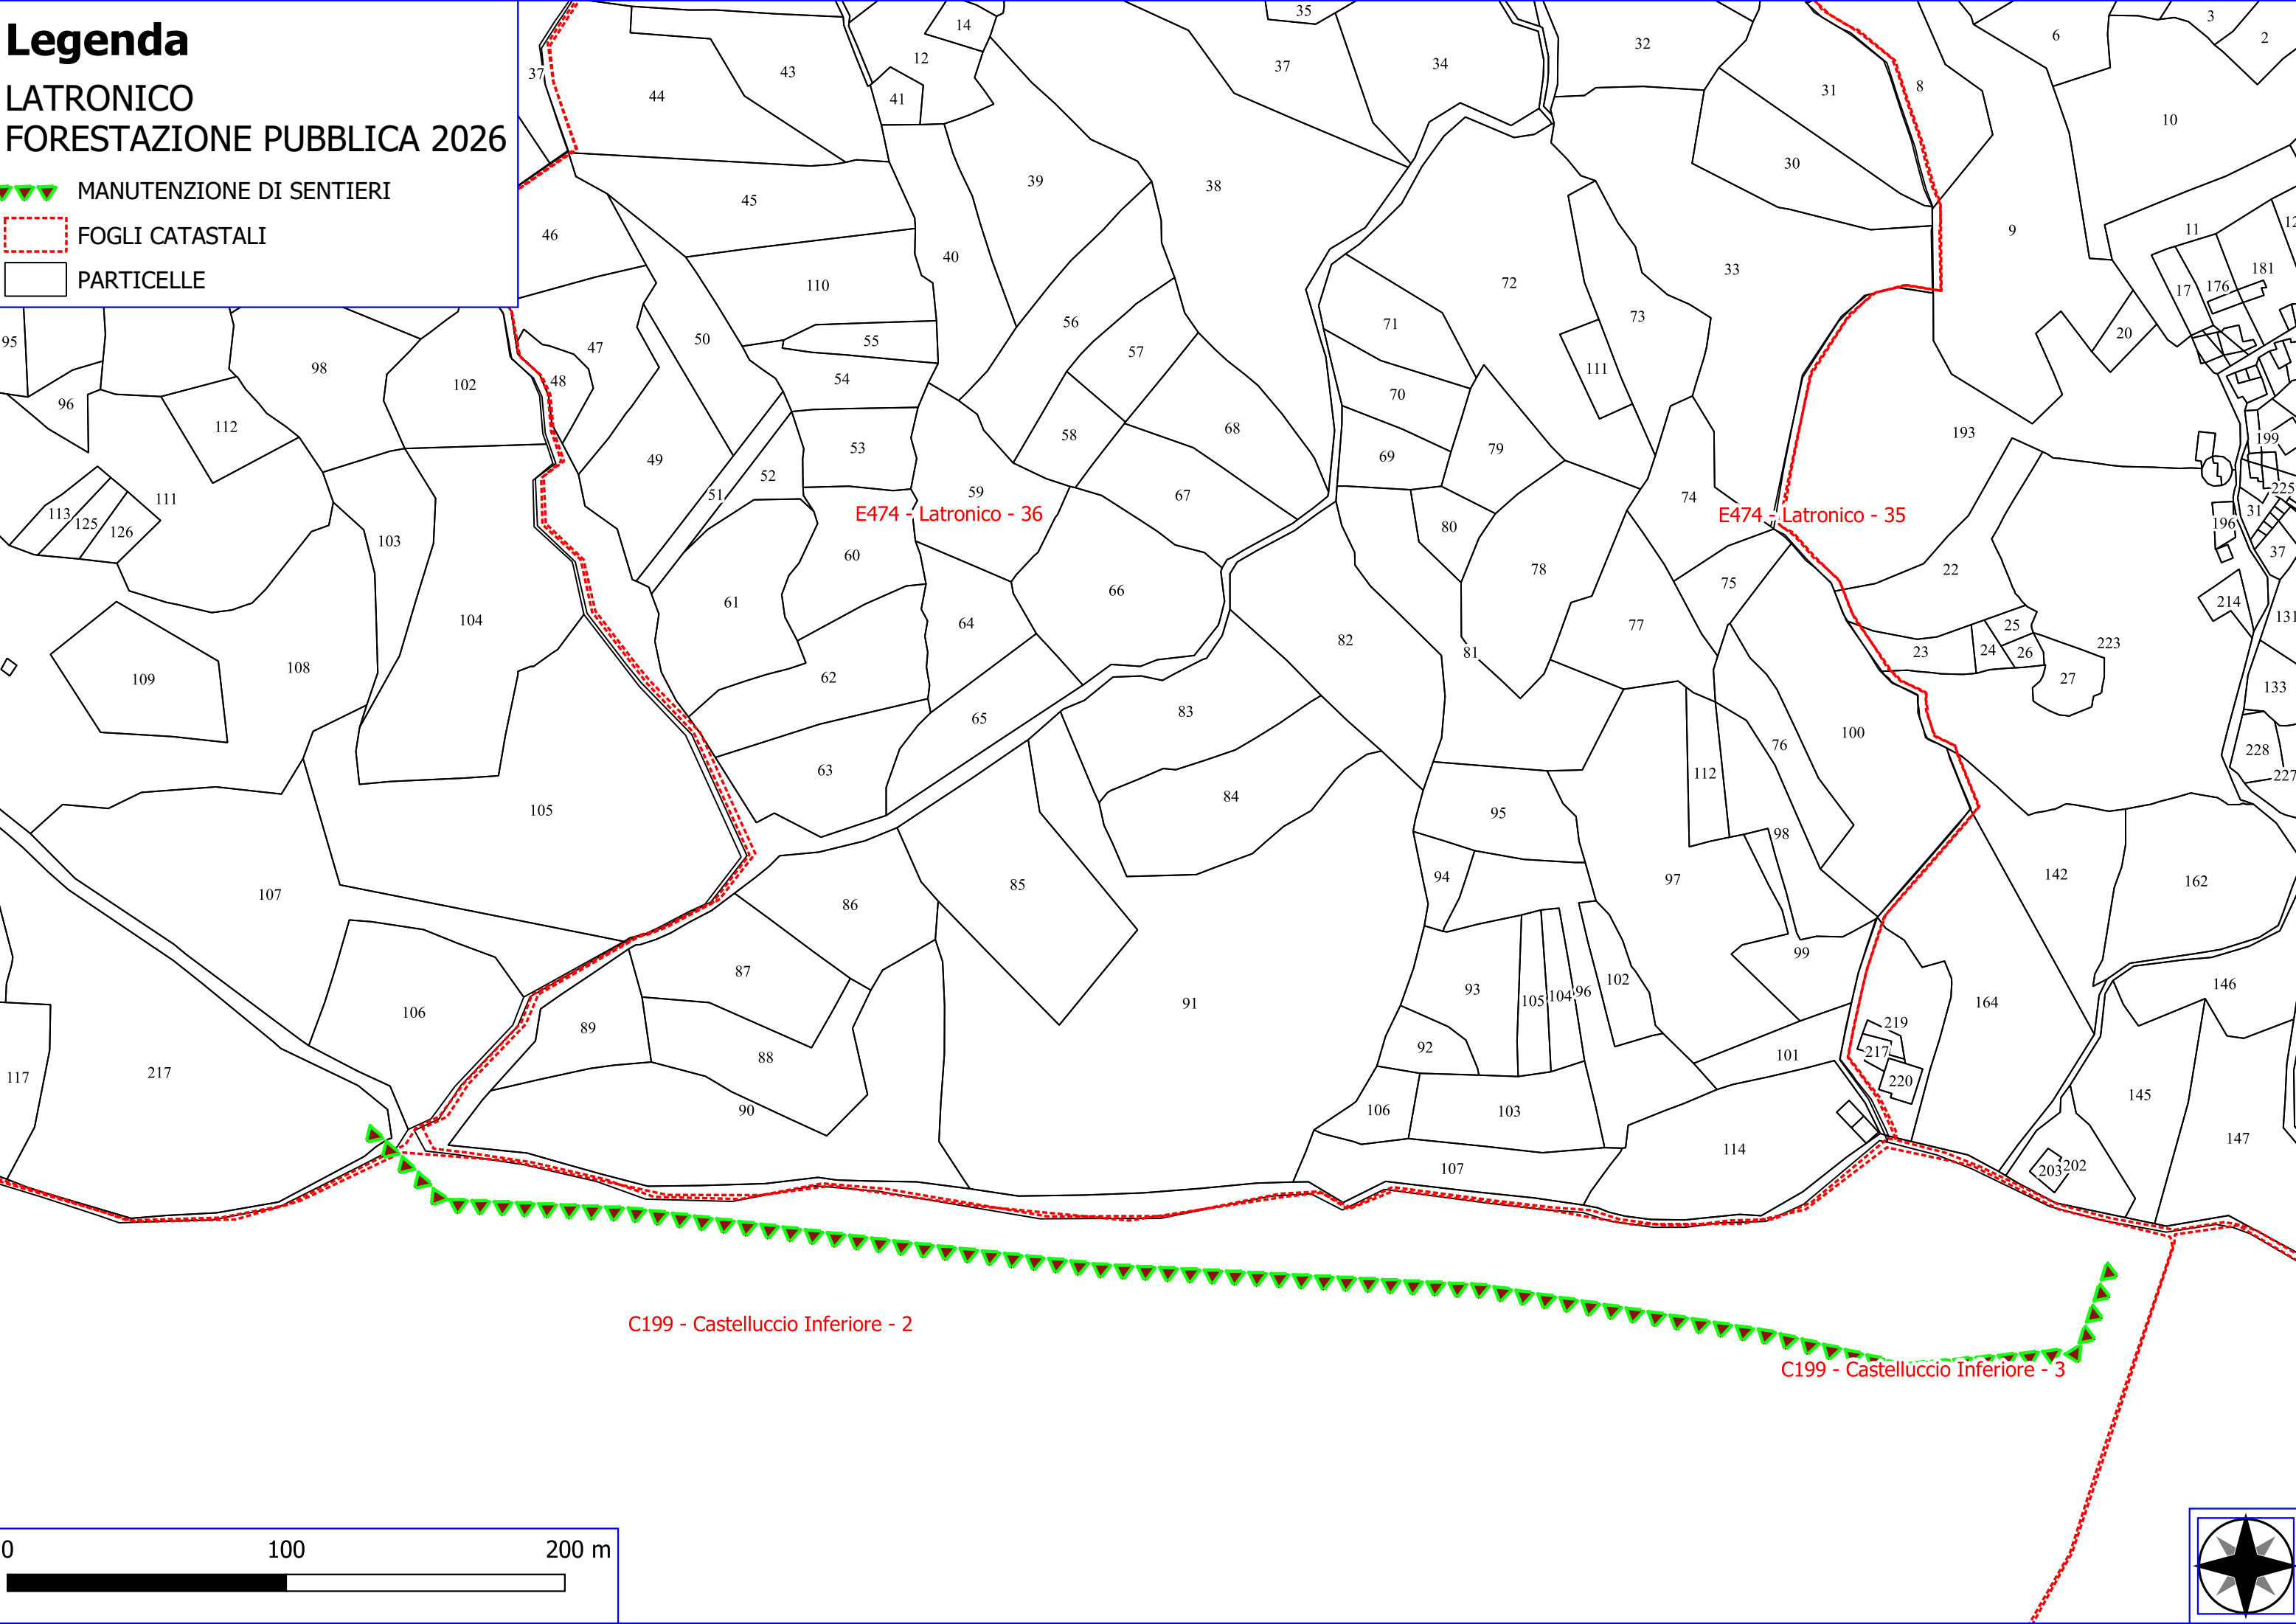

Legenda

LATRONICO FORESTAZIONE PUBBLICA 2026

MANUTENZIONE DI SENTIERI

FOGLI CATASTALI

PARTICELLE