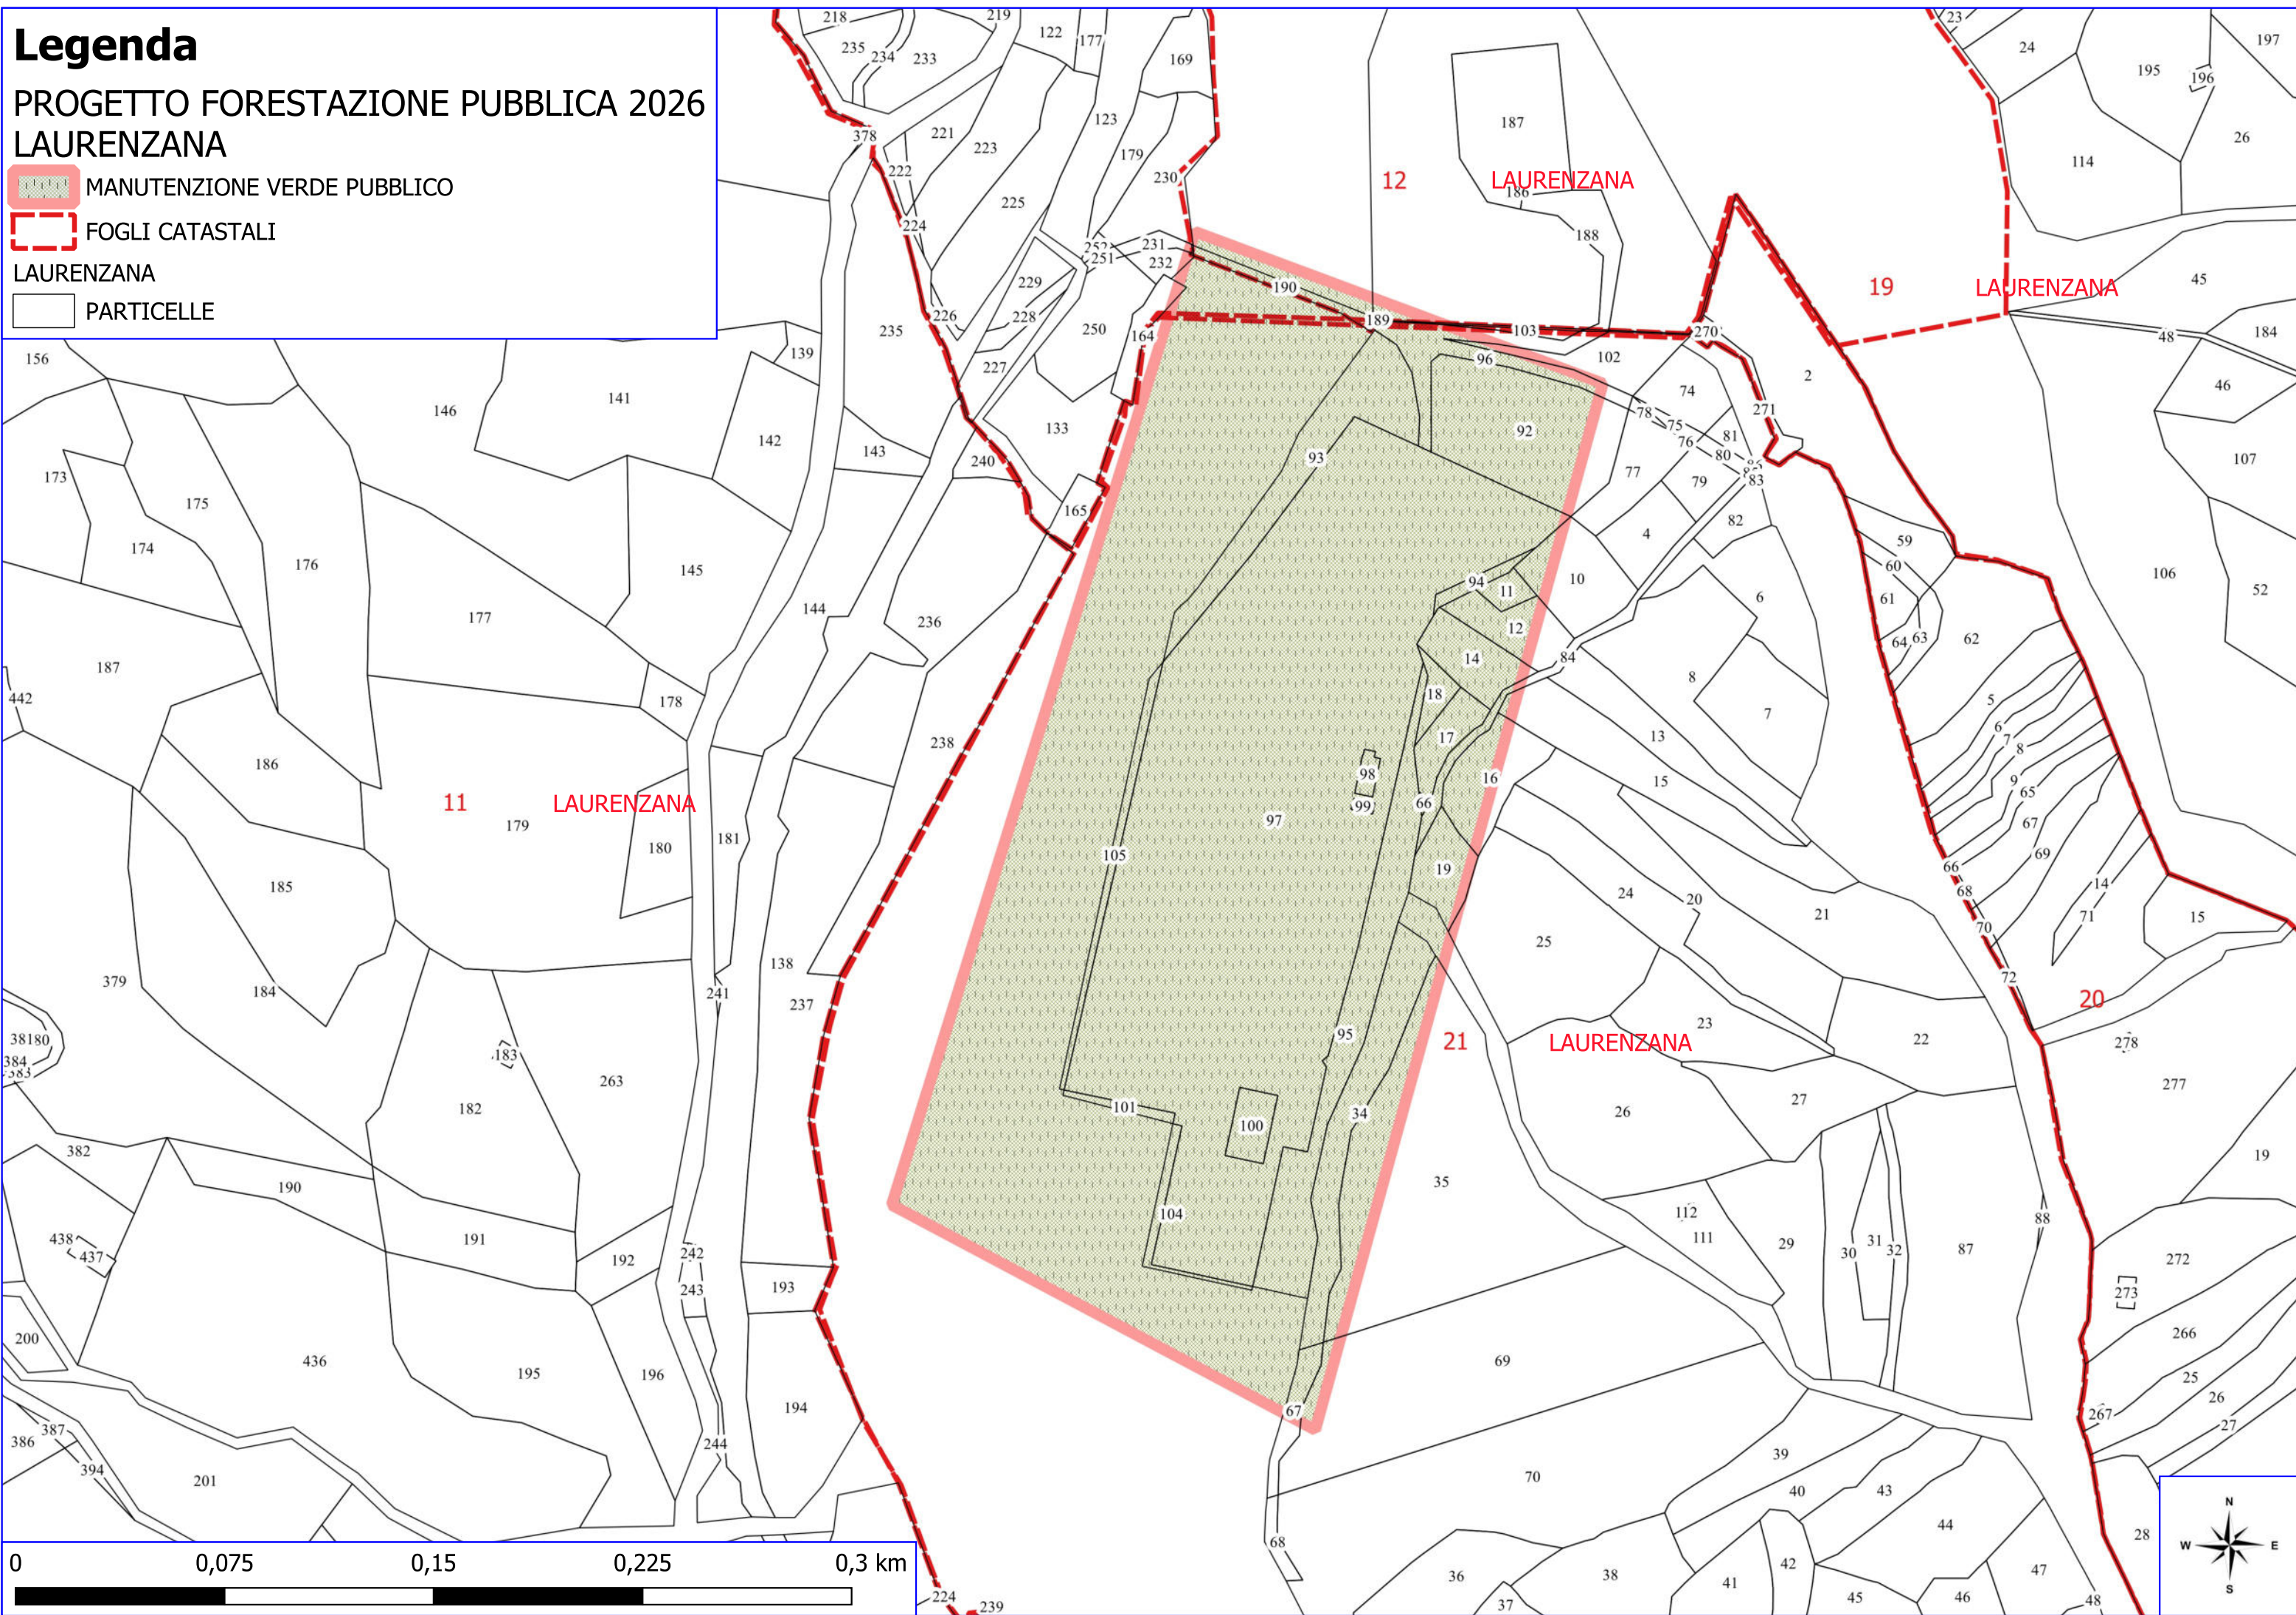

Legenda

PROGETTO FORESTAZIONE PUBBLICA 2026 LAURENZANA

 MANUTENZIONE VERDE PUBBLICO

 FOGLI CATASTALI

LAURENZANA

 PARTICELLE

Legenda

PROGETTO FORESTAZIONE PUBBLICA 2026 LAURENZANA

 MANUTENZIONE VERDE PUBBLICO

 FOGLI CATASTALI

LAURENZANA

 PARTICELLE

Legenda

PROGETTO FORESTAZIONE PUBBLICA 2026 LAURENZANA

-  VIALE TAGLIAFUOCO
-  MANUTENZIONE VERDE PUBBLICO
-  MIGLIORAMENTO BOSCHI
-  LIMITI COMUNALI
-  FOGLI CATASTALI
- LAURENZANA
-  PARTICELLE

CALVELLO

VIGGIANO

72

LAURENZANA

73

LAURENZANA

74

LAURENZANA

9

LAURENZANA

0 0,1 0,2 0,3 0,4 km