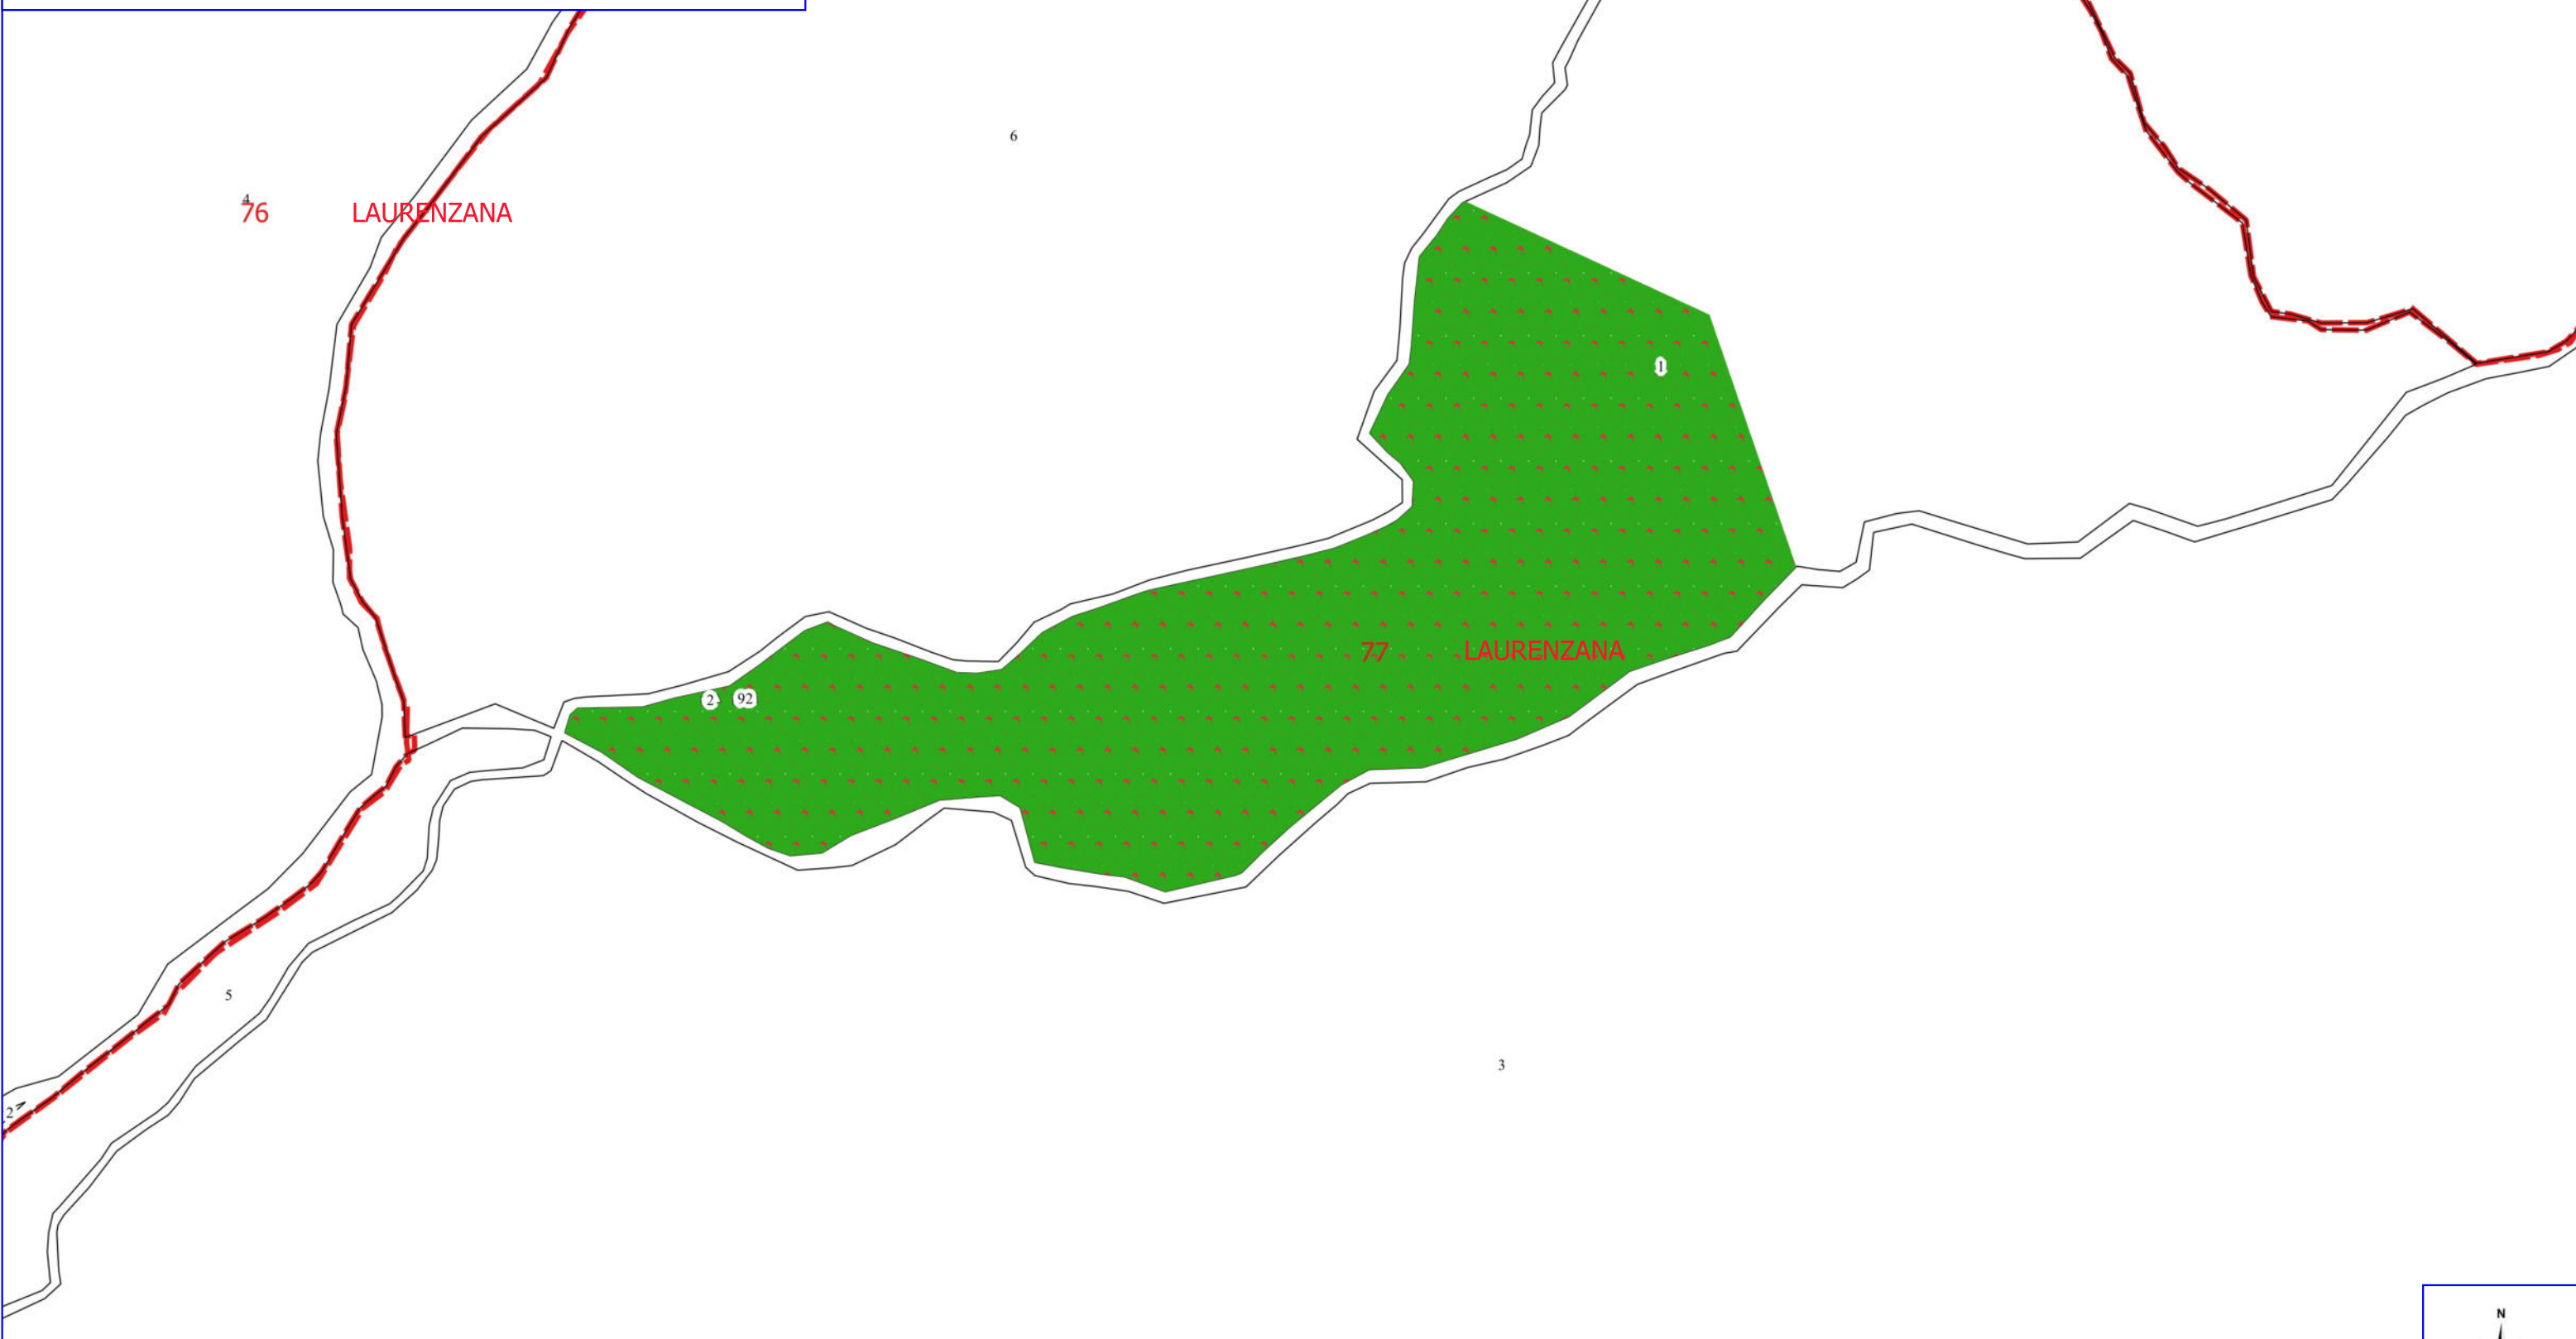

Legenda

PROGETTO FORESTAZIONE PUBBLICA 2026 LAURENZANA

MIGLIORAMENTO BOSCHI

FOGLI CATASTALI

LAURENZANA

PARTICELLE