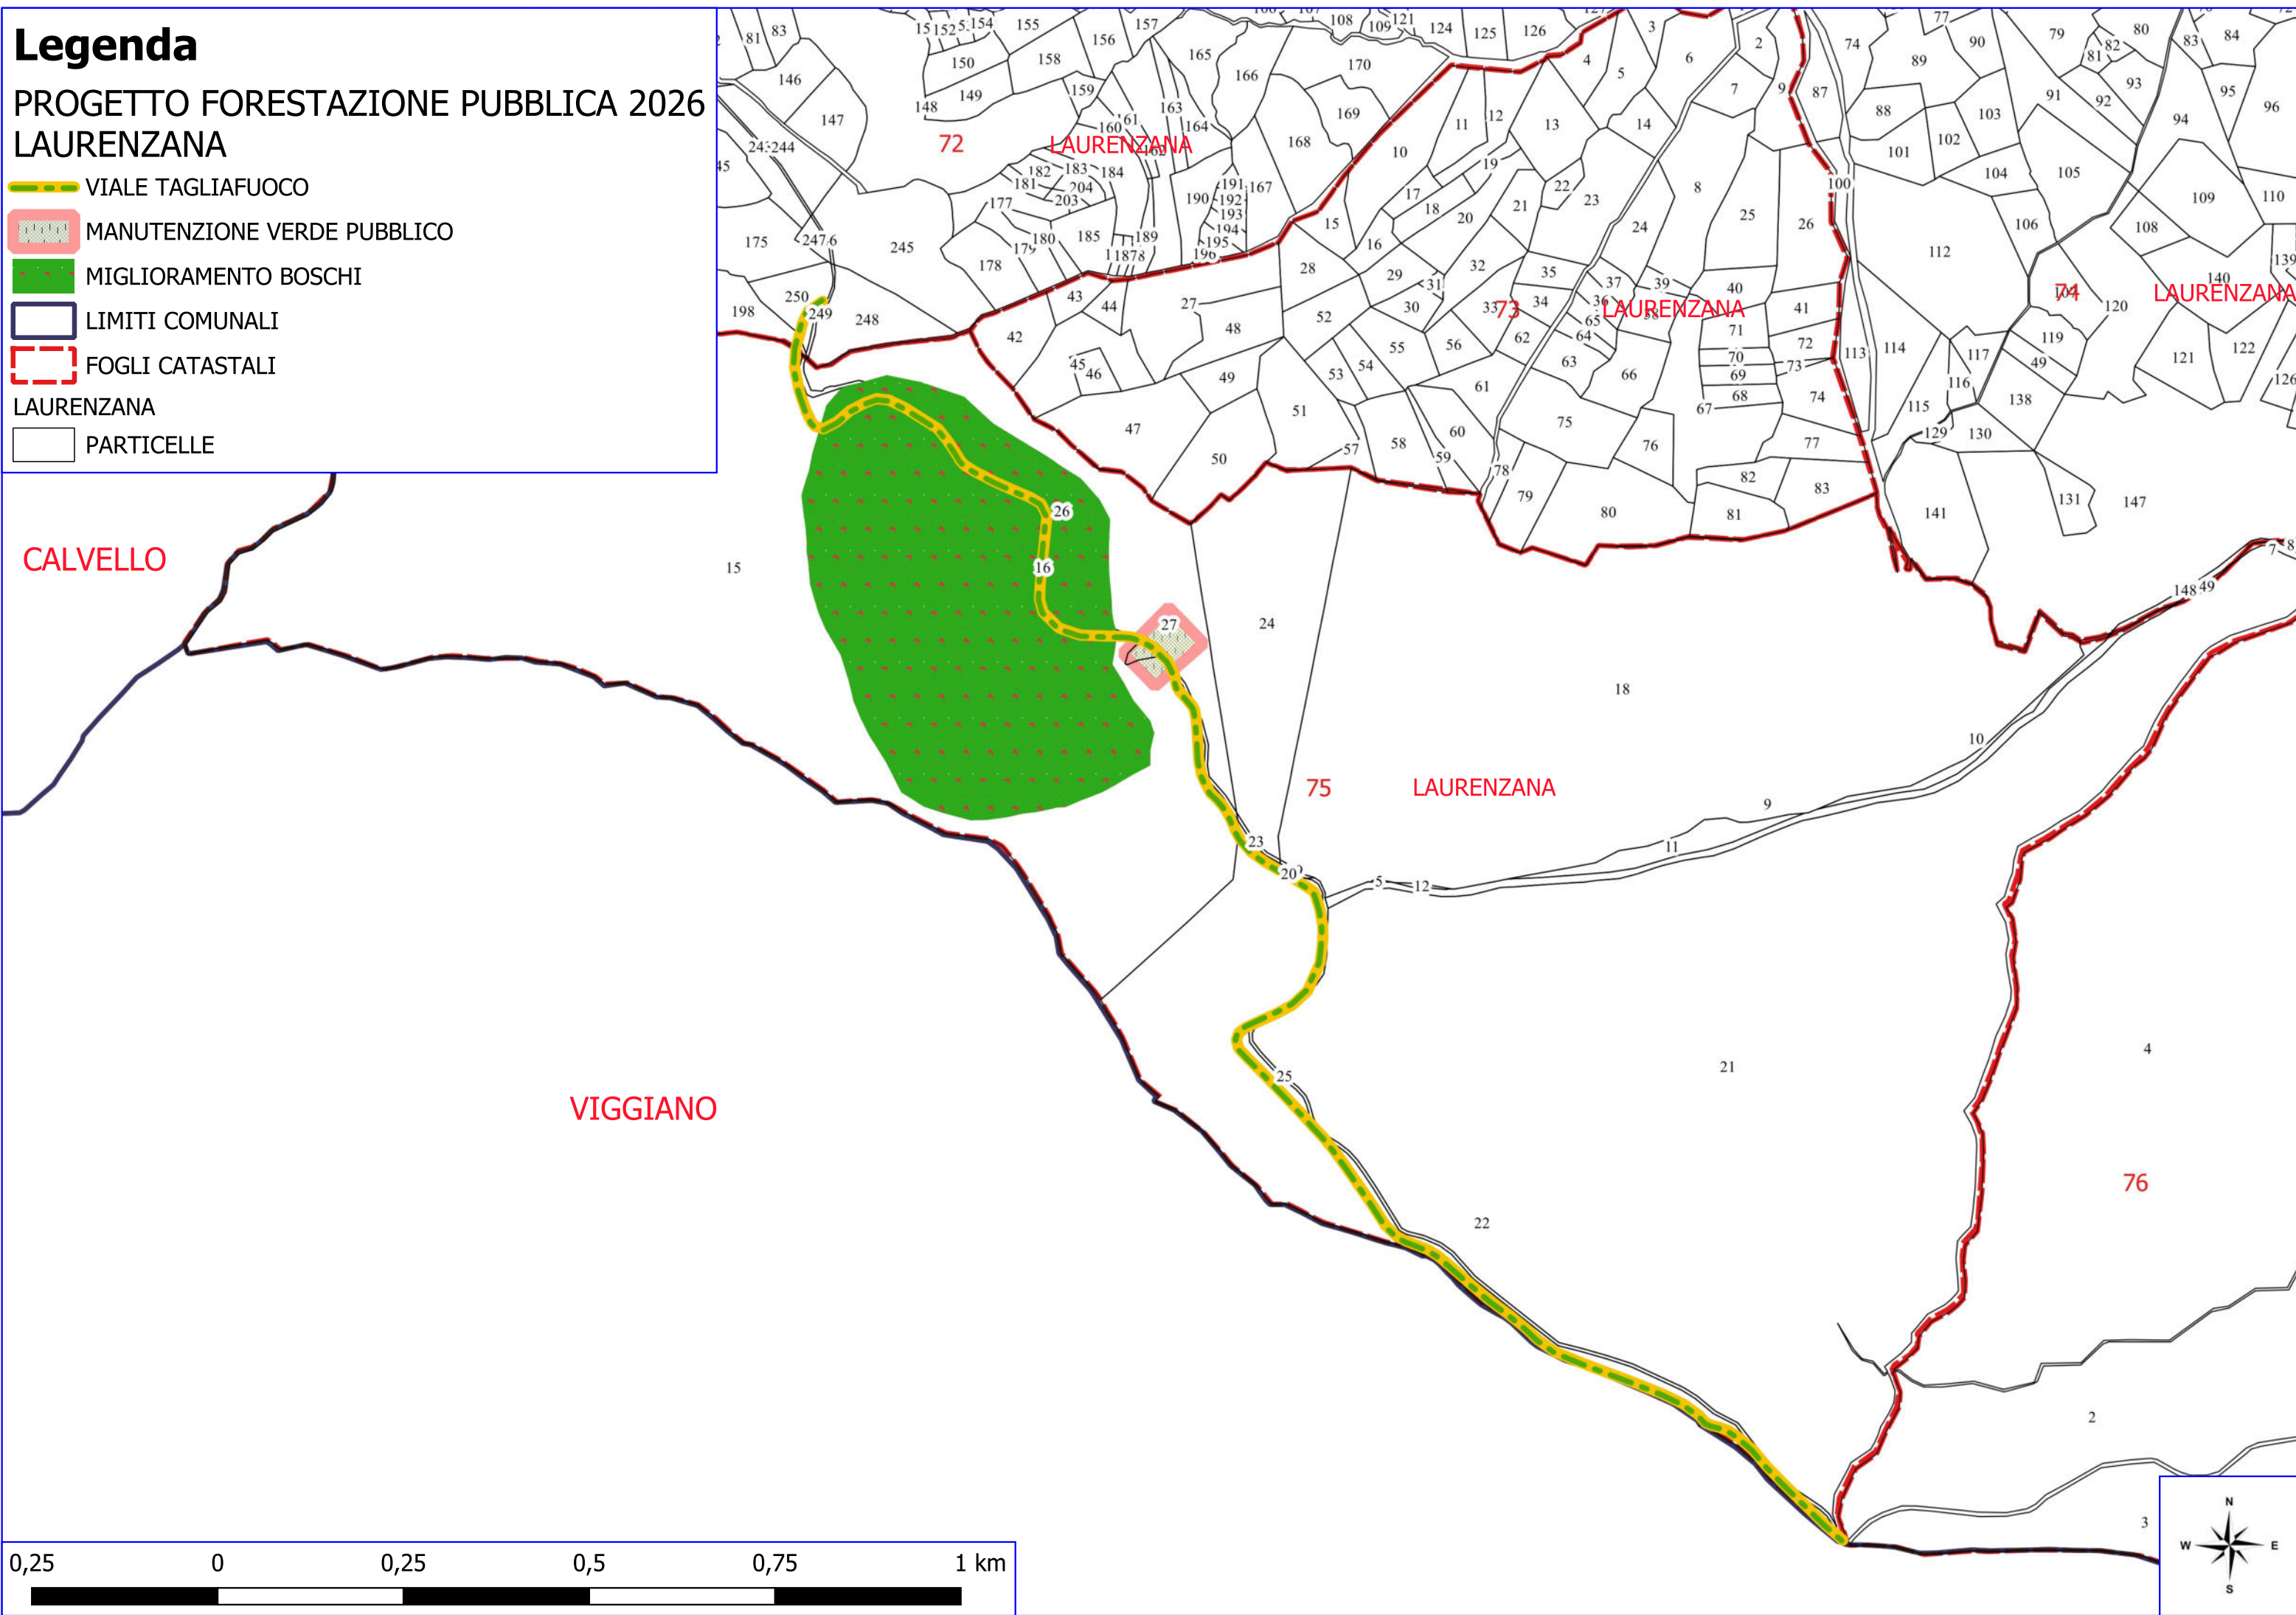

 MANUTENZIONE VERDE PUBBLICO

 FOGLI CATASTALI

LAURENZANA

 PARTICELLE

Legenda

PROGETTO FORESTAZIONE PUBBLICA 2026 LAURENZANA

-  VIALE TAGLIAFUOCO
-  MANUTENZIONE VERDE PUBBLICO
-  MIGLIORAMENTO BOSCHI
-  LIMITI COMUNALI
-  FOGLI CATASTALI
- LAURENZANA
-  PARTICELLE

CALVELLO

VIGGIANO

72

LAURENZANA

73

LAURENZANA

74

LAURENZANA

9

LAURENZANA

0 0,1 0,2 0,3 0,4 km