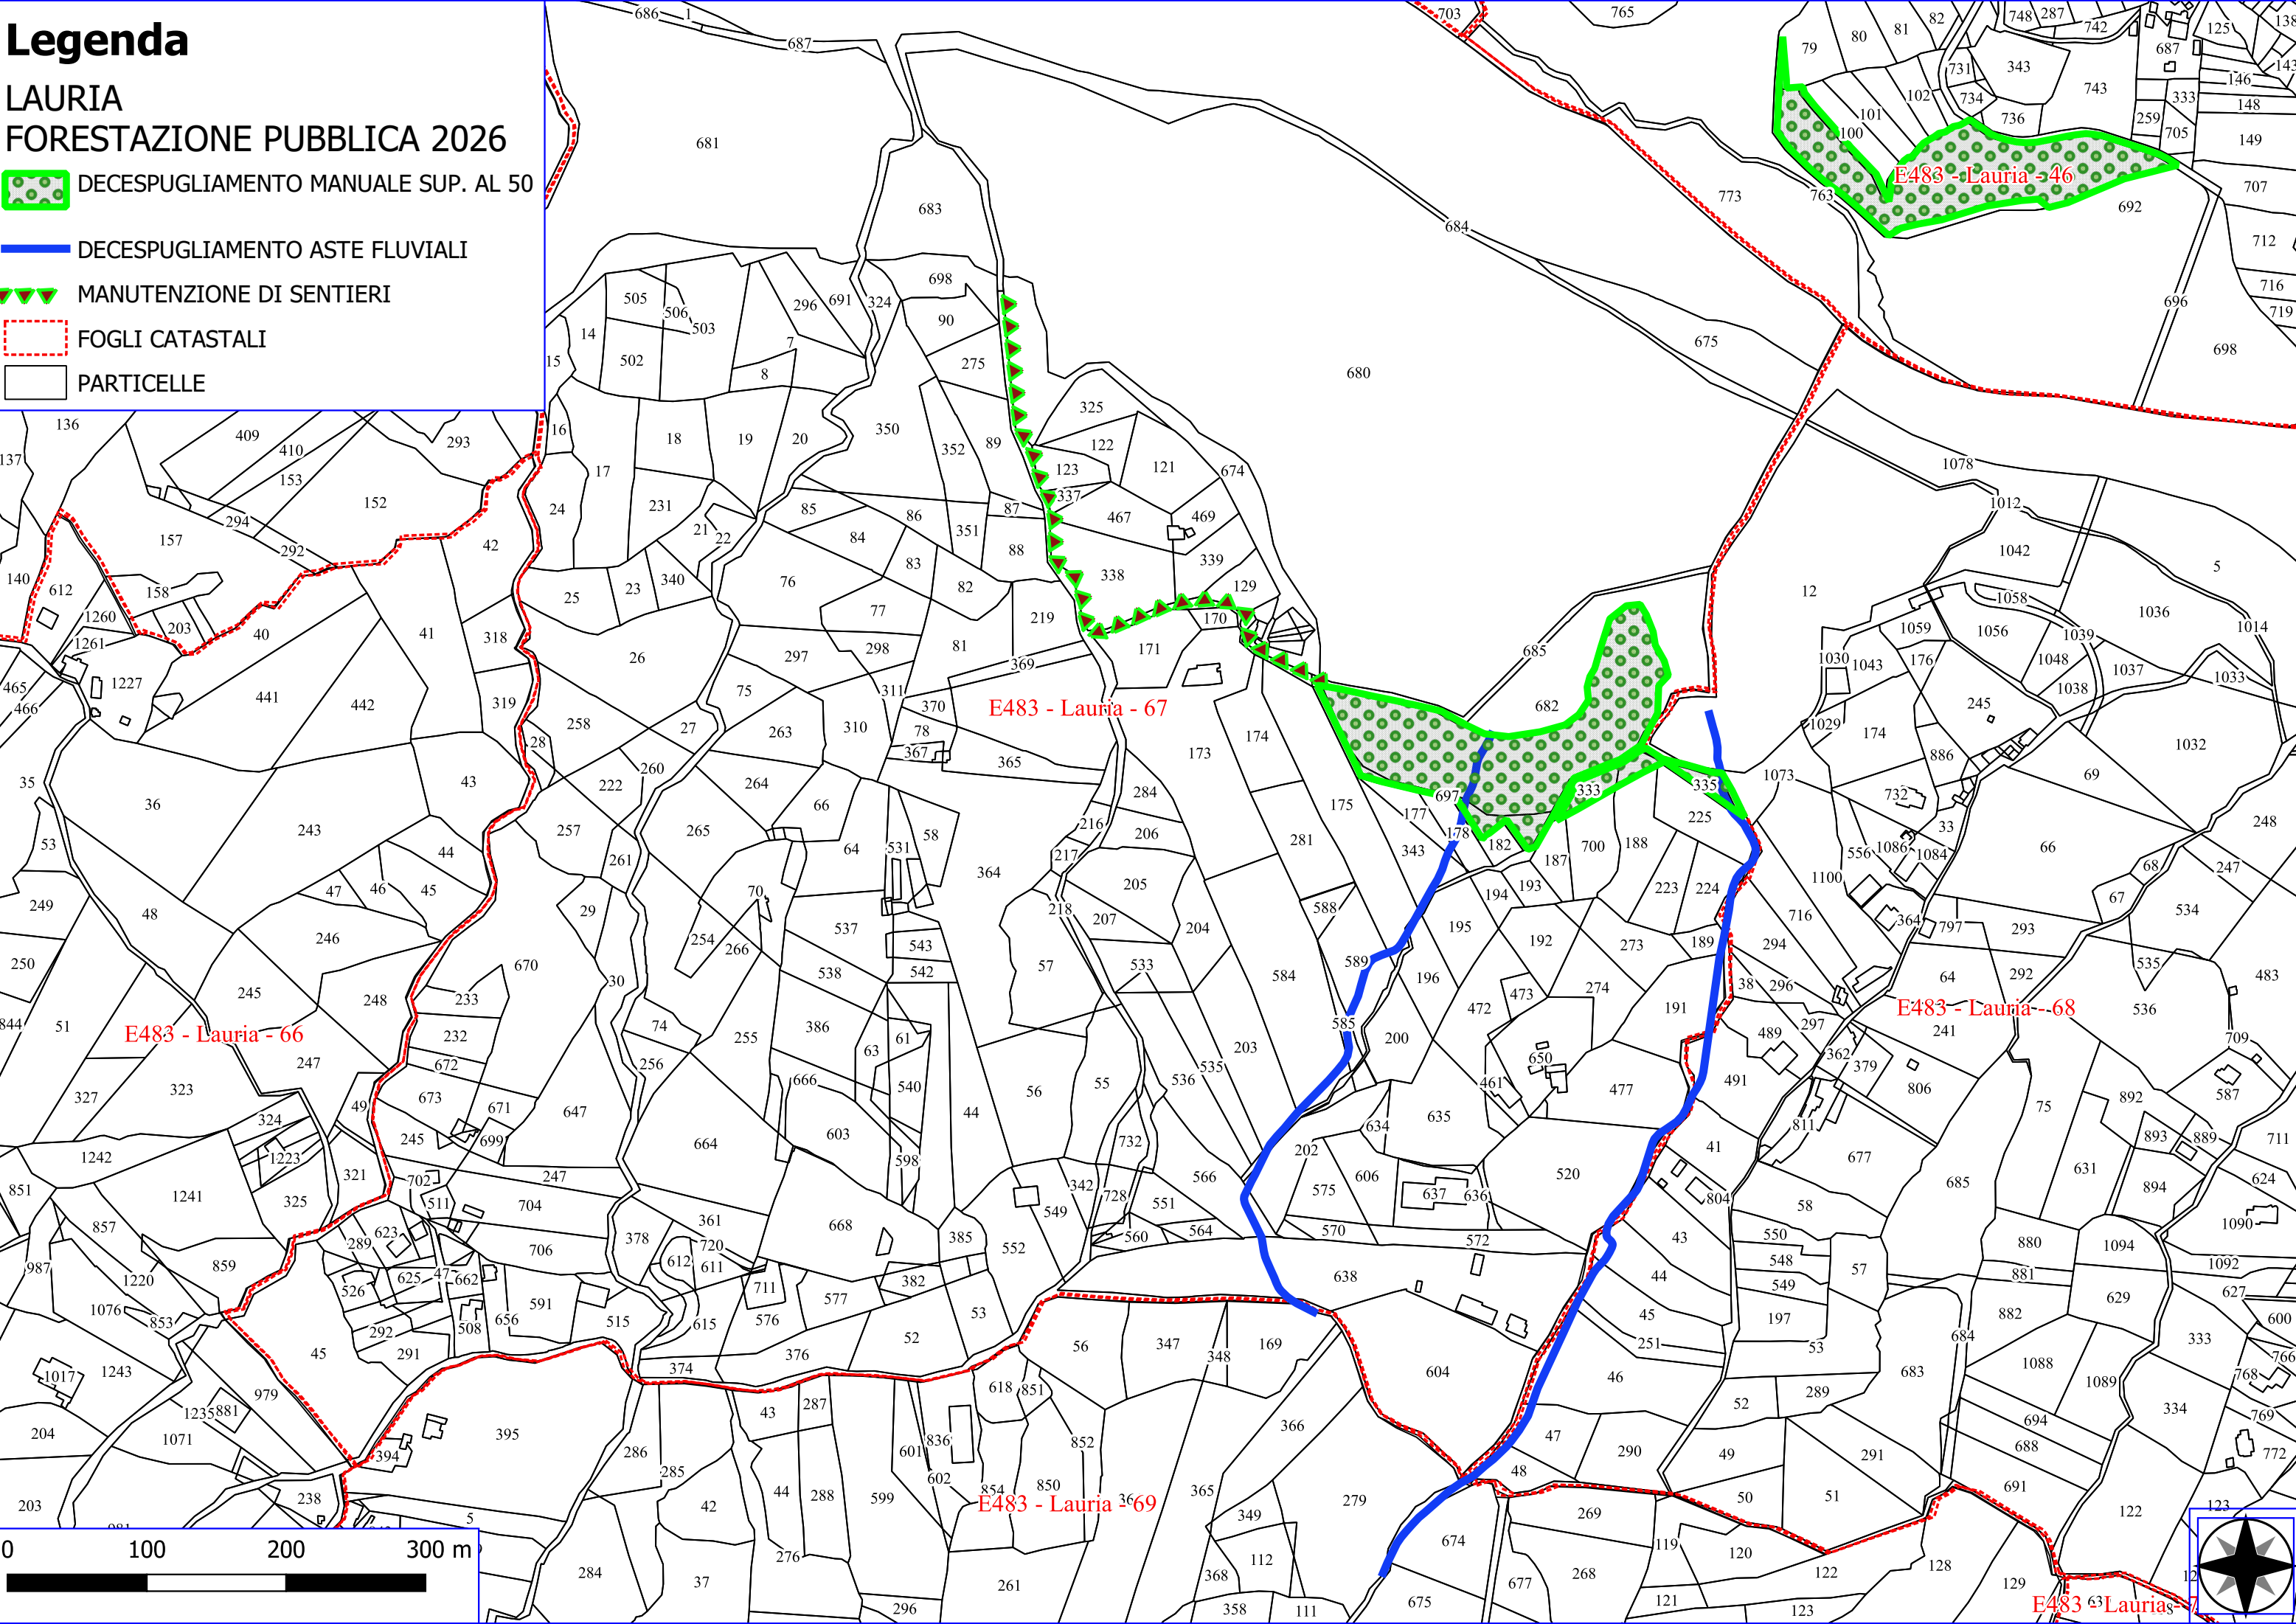

Legenda

LAURIA FORESTAZIONE PUBBLICA 2026

 DECESPUGLIAMENTO MANUALE SUP. AL 50

 FOGLI CATASTALI

 PARTICELLE

Legenda

LAURIA FORESTAZIONE PUBBLICA 2026

-  DECESPUGLIAMENTO MANUALE SUP. AL 50
-  DECESPUGLIAMENTO ASTE FLUVIALI
-  MANUTENZIONE DI SENTIERI
-  FOGLI CATASTALI
-  PARTICELLE