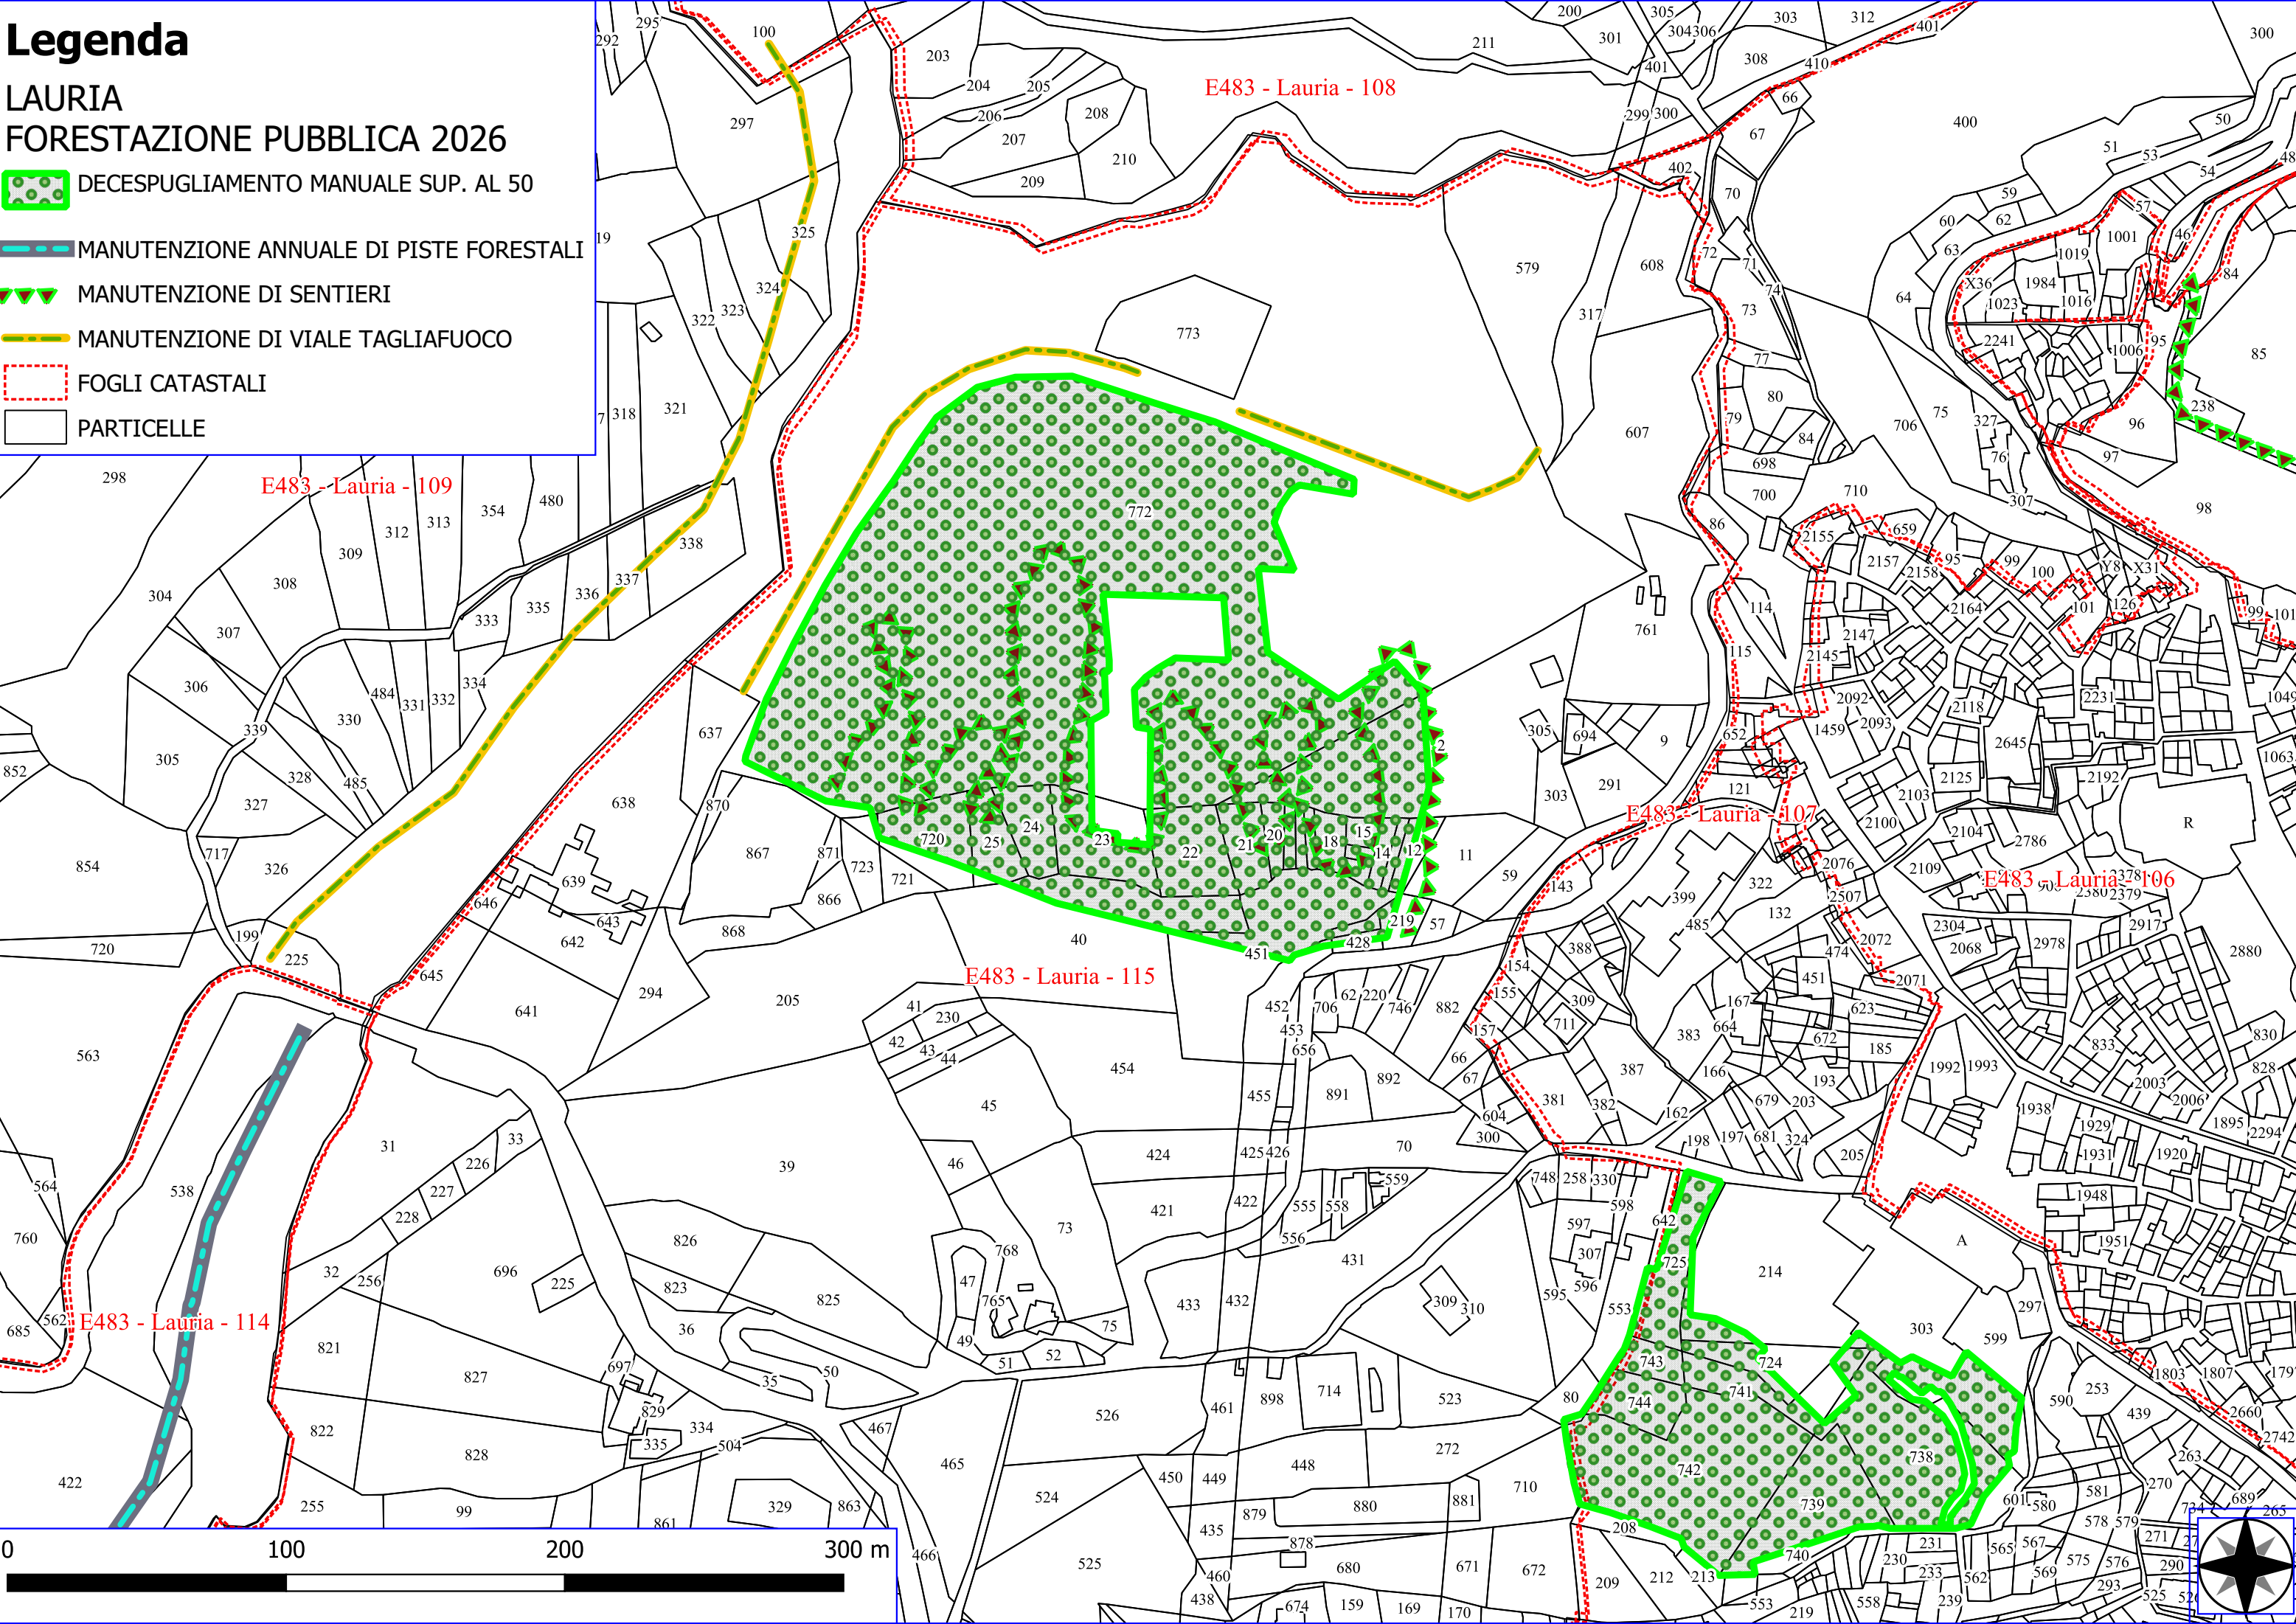

Legenda

LAURIA FORESTAZIONE PUBBLICA 2026

- DECESPUGLIAMENTO MANUALE SUP. AL 50
- MANUTENZIONE ANNUALE DI PISTE FORESTALI
- MANUTENZIONE DI SENTIERI
- MANUTENZIONE DI VIALE TAGLIAFUOCO
- FOGLI CATASTALI
- PARTICELLE