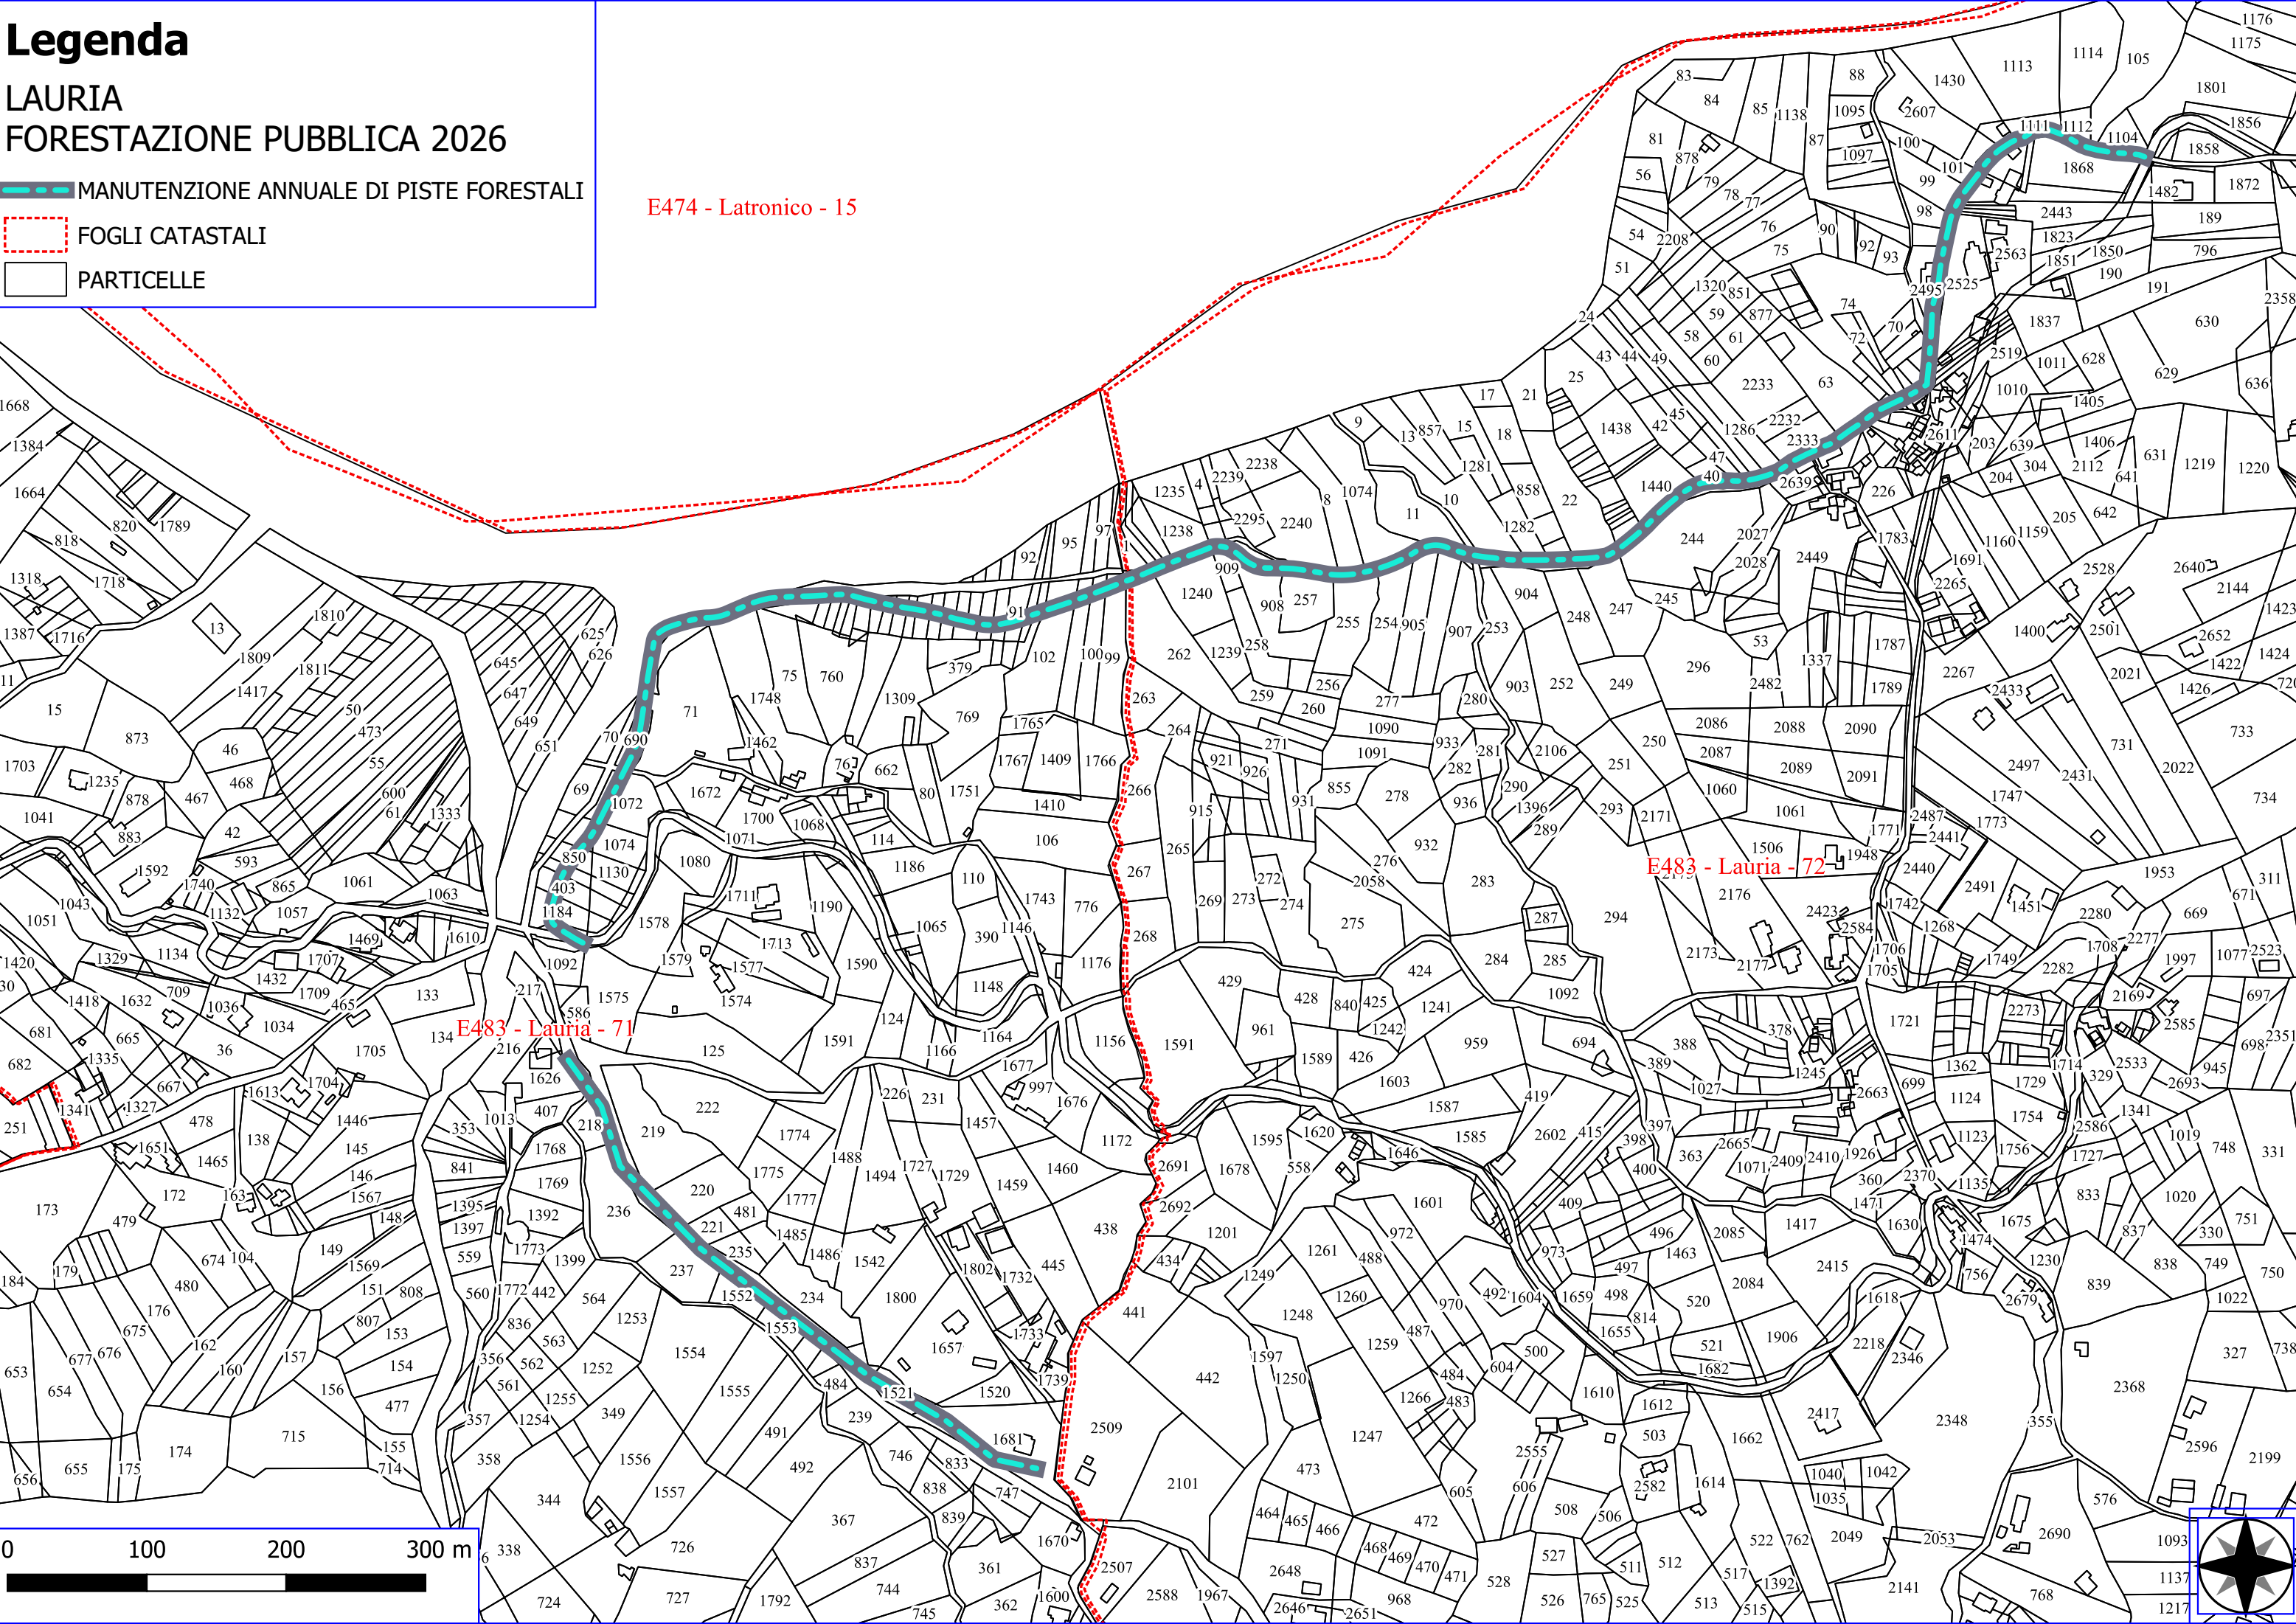

Legenda

LAURIA FORESTAZIONE PUBBLICA 2026

-  MANUTENZIONE ANNUALE DI PISTE FORESTALI
-  FOGLI CATASTALI
-  PARTICELLE

E474 - Latronico - 15

E483 - Lauria - 72

E483 - Lauria - 71

Legenda

LAURIA FORESTAZIONE PUBBLICA 2026