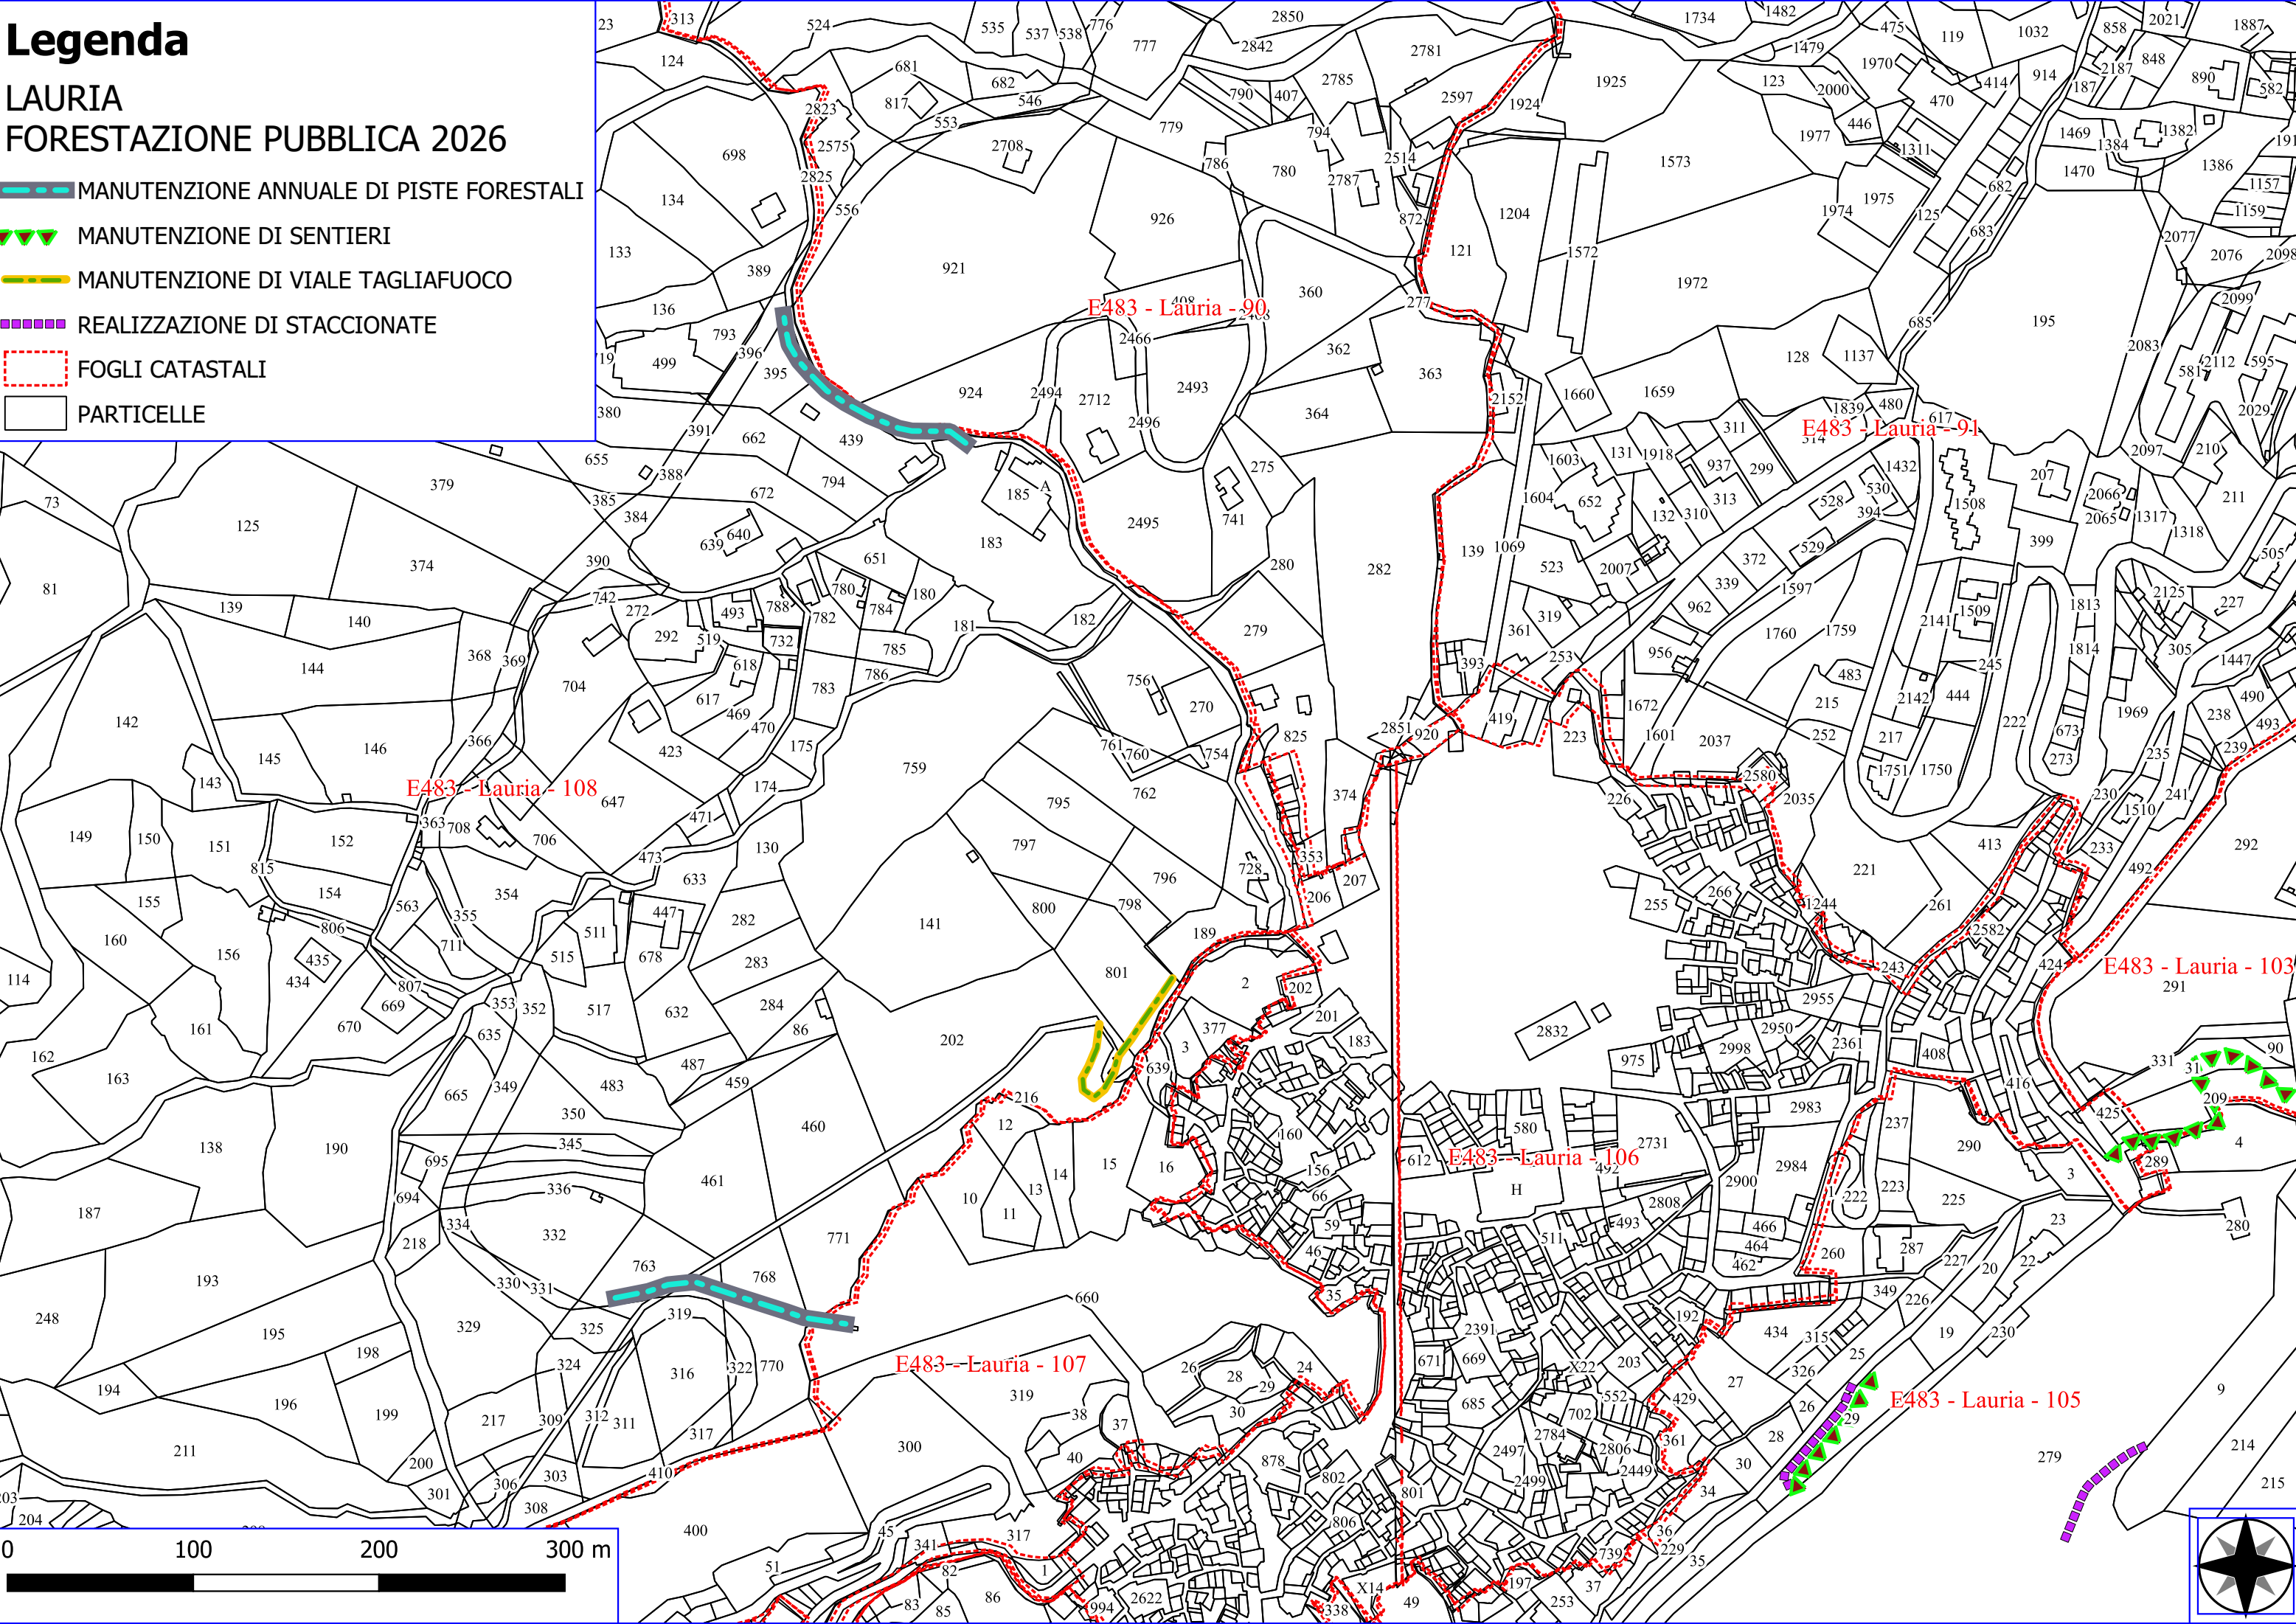

Legenda

LAURIA FORESTAZIONE PUBBLICA 2026

- MANUTENZIONE ANNUALE DI PISTE FORESTALI
- MANUTENZIONE DI SENTIERI
- MANUTENZIONE DI VIALE TAGLIAFUOCO
- REALIZZAZIONE DI STACCIONATE
- FOGLI CATASTALI
- PARTICELLE