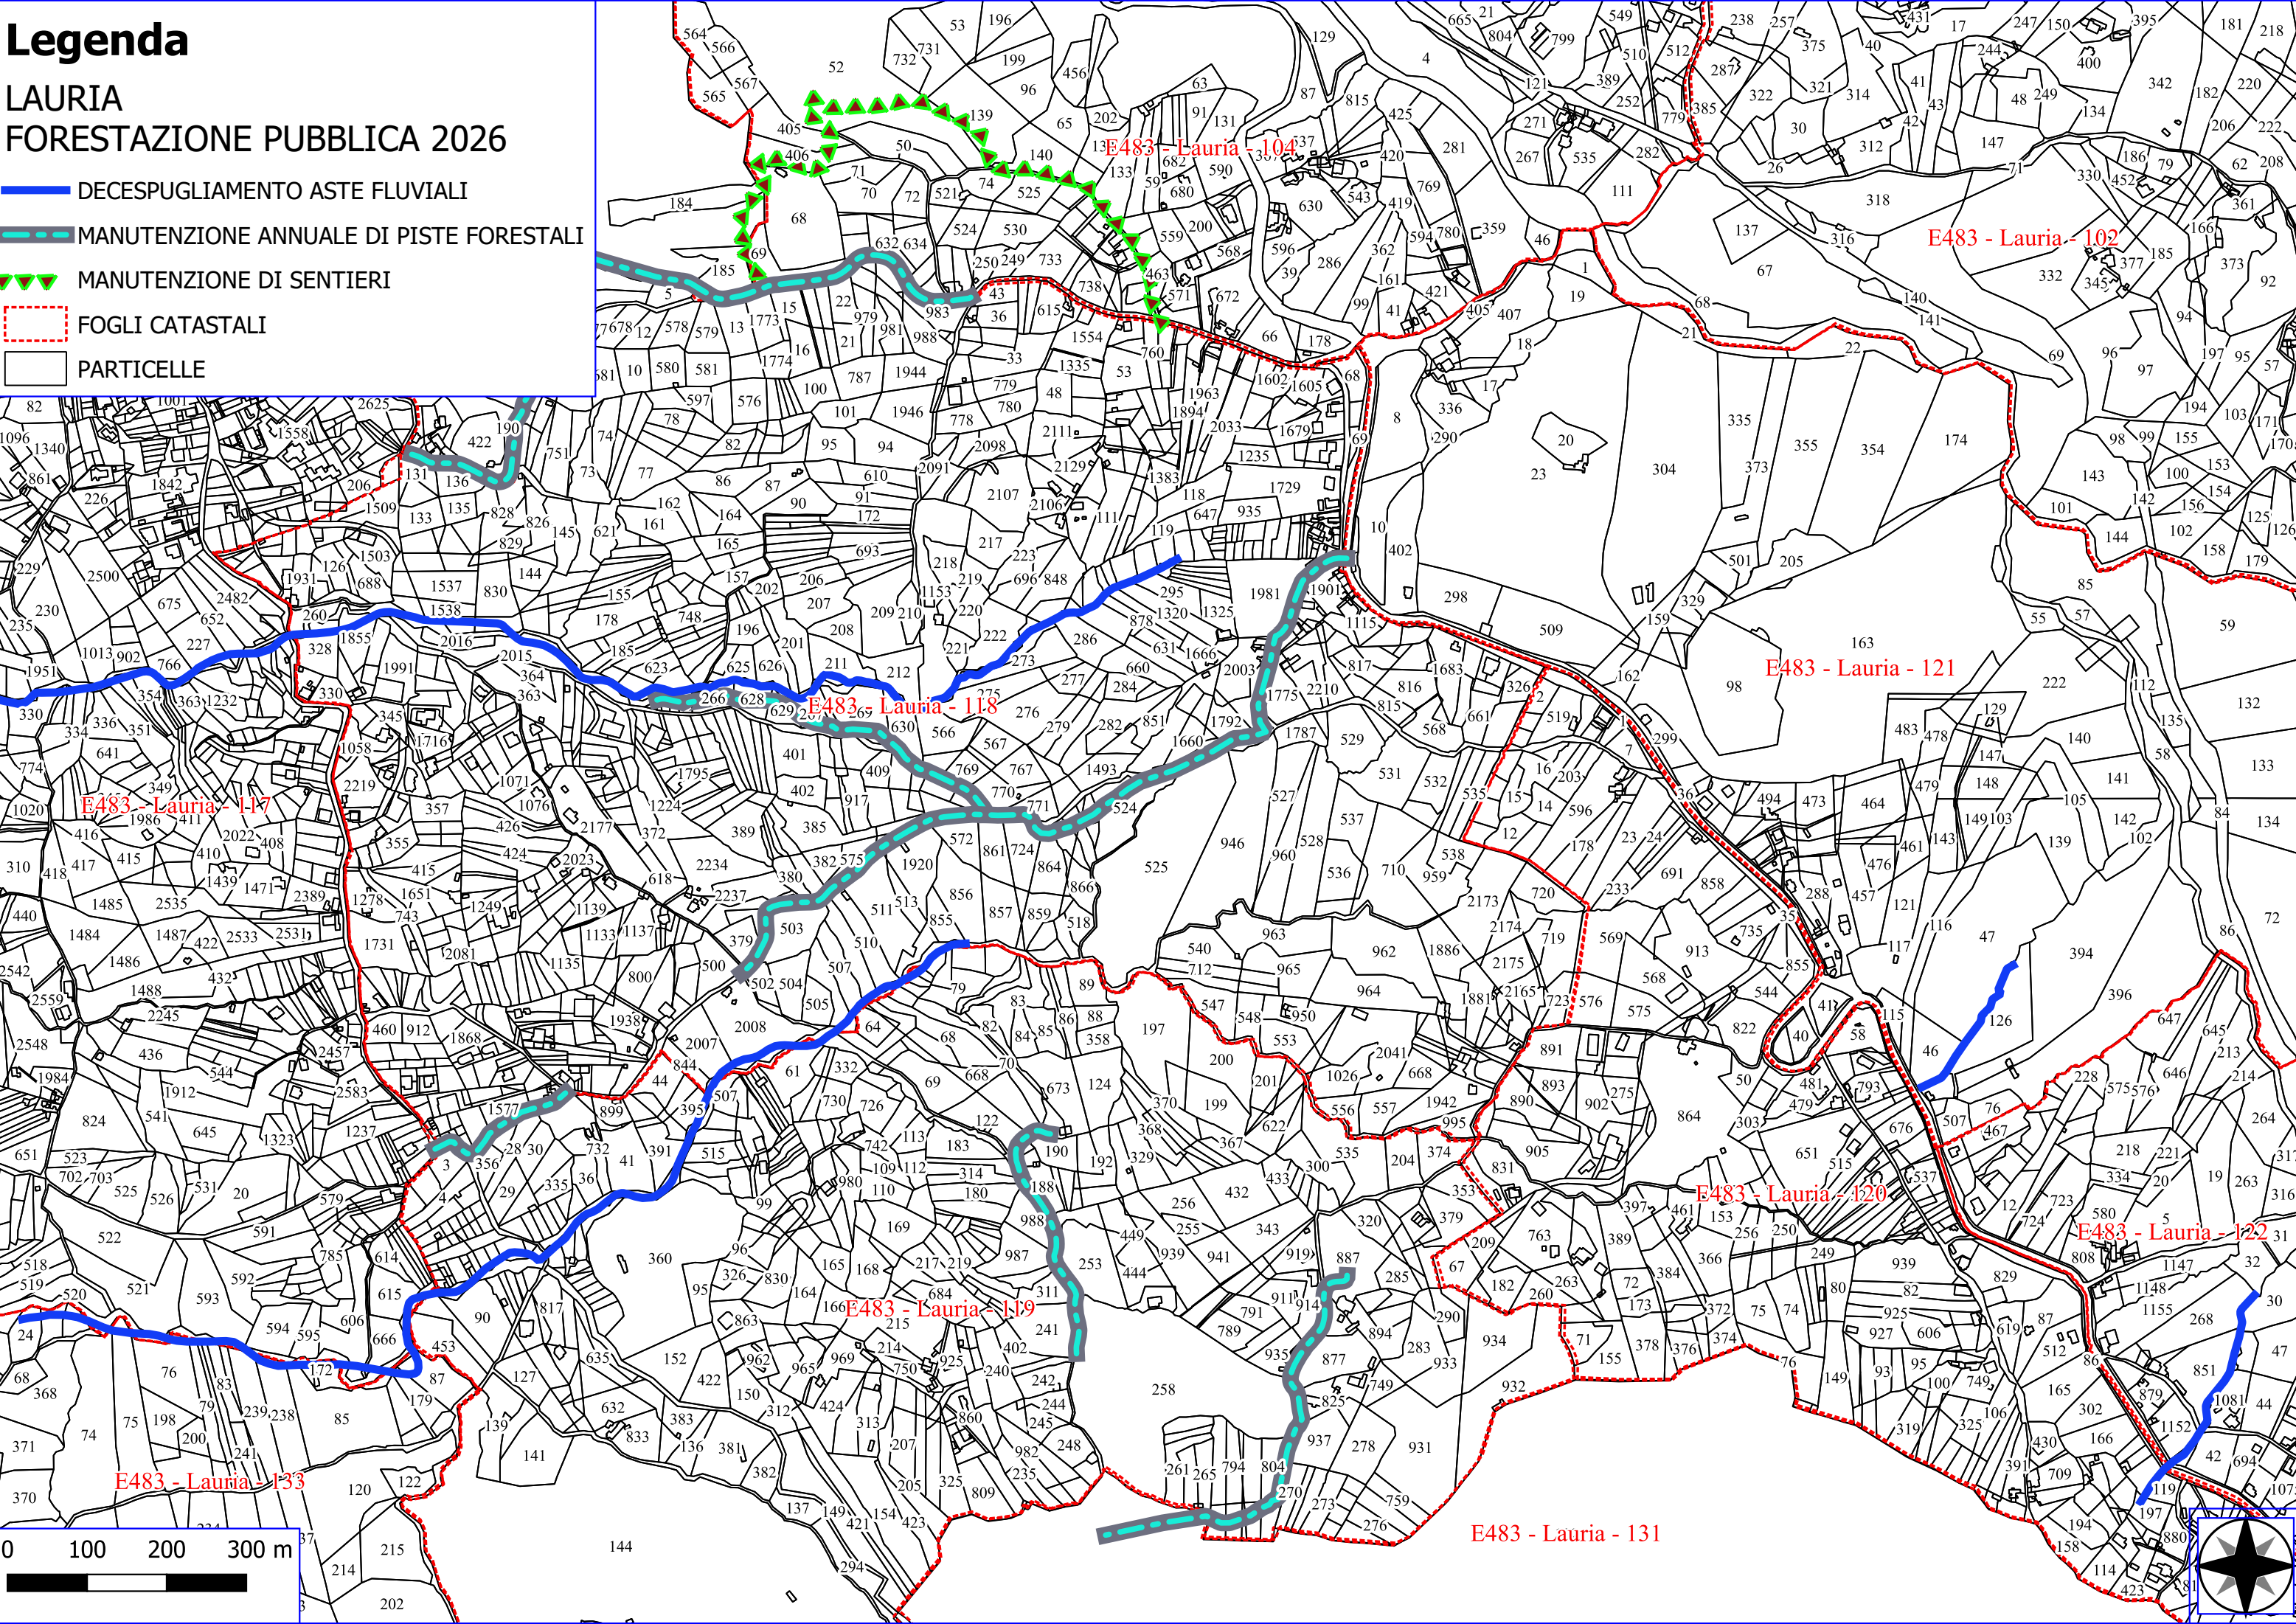

Legenda

LAURIA FORESTAZIONE PUBBLICA 2026

- DECESPUGLIAMENTO ASTE FLUVIALI
- MANUTENZIONE ANNUALE DI PISTE FORESTALI
- MANUTENZIONE DI SENTIERI
- FOGLI CATASTALI
- PARTICELLE