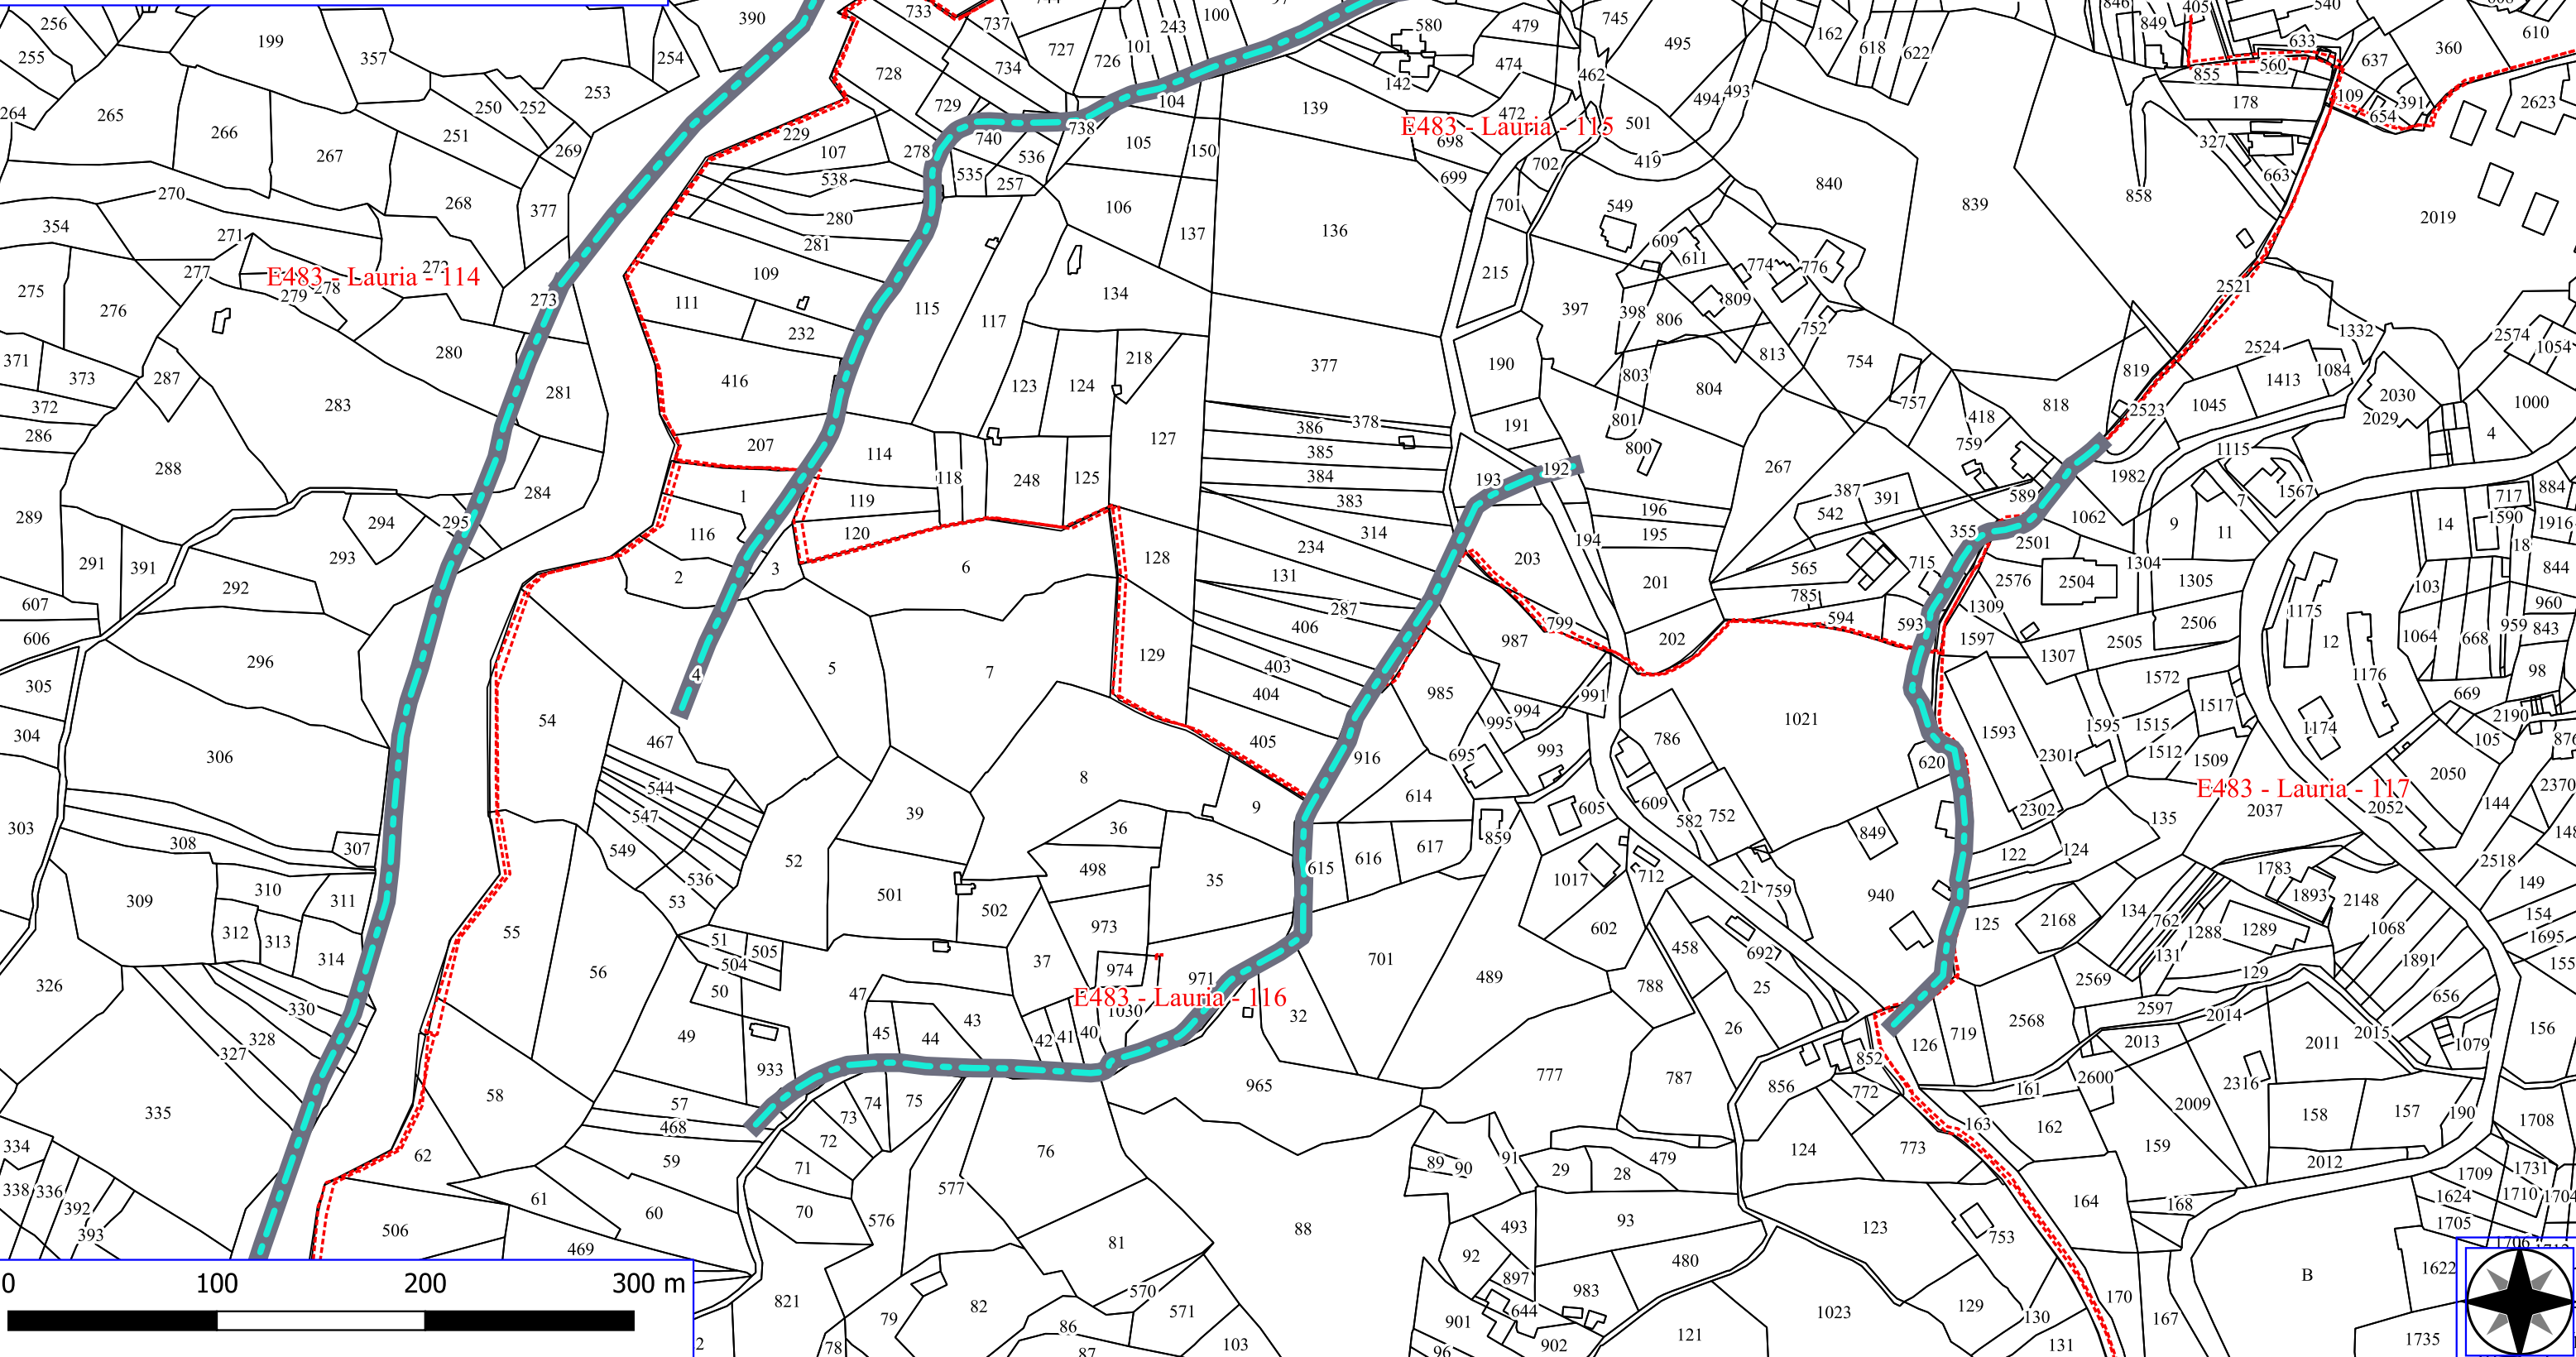

Legenda

LAURIA FORESTAZIONE PUBBLICA 2026

 DECESPUGLIAMENTO MANUALE SUP. AL 50

 DECESPUGLIAMENTO ASTE FLUVIALI

 MANUTENZIONE ANNUALE DI PISTE FORESTALI

 FOGLI CATASTALI

 PARTICELLE

Legenda