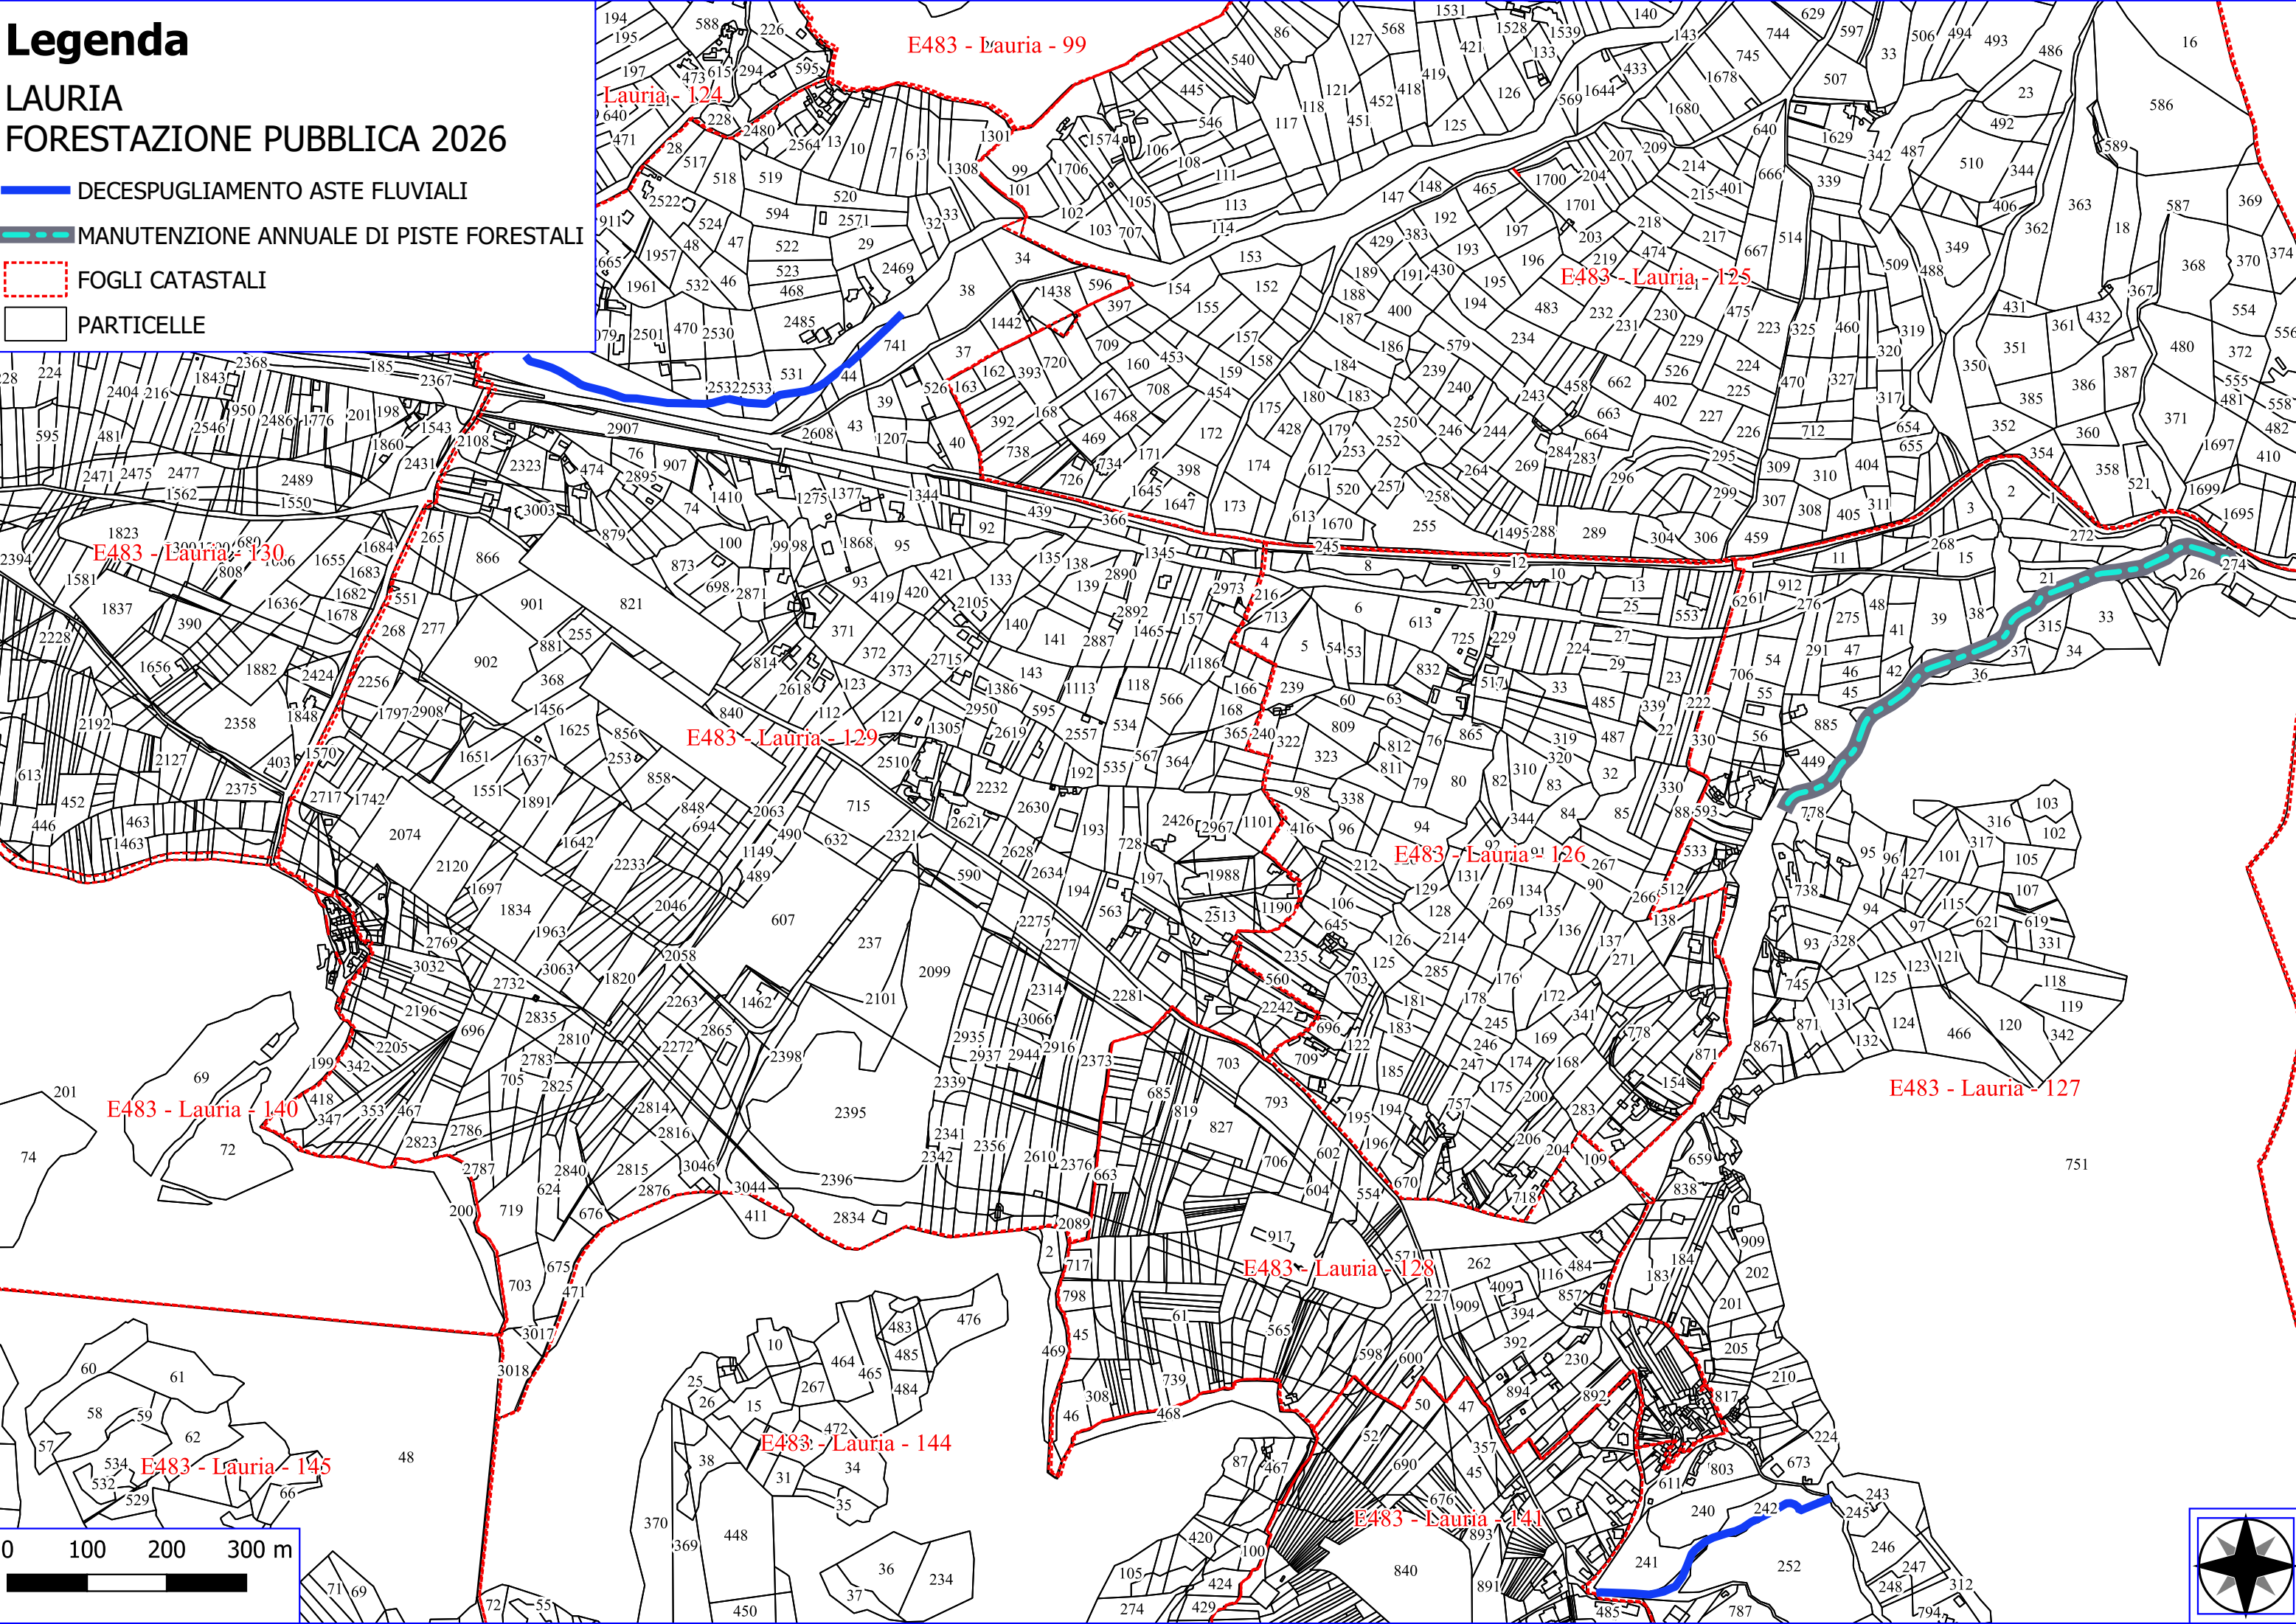

Legenda

LAURIA FORESTAZIONE PUBBLICA 2026

- DECESPUGLIAMENTO ASTE FLUVIALI
- MANUTENZIONE ANNUALE DI PISTE FORESTALI
- FOGLI CATASTALI
- PARTICELLE

E483 - Lauria - 99

Lauria - 124

E483 - Lauria - 125

E483 - Lauria - 130

E483 - Lauria - 129

E483 - Lauria - 126

E483 - Lauria - 140

E483 - Lauria - 127

E483 - Lauria - 128

E483 - Lauria - 145

E483 - Lauria - 144

E483 - Lauria - 141