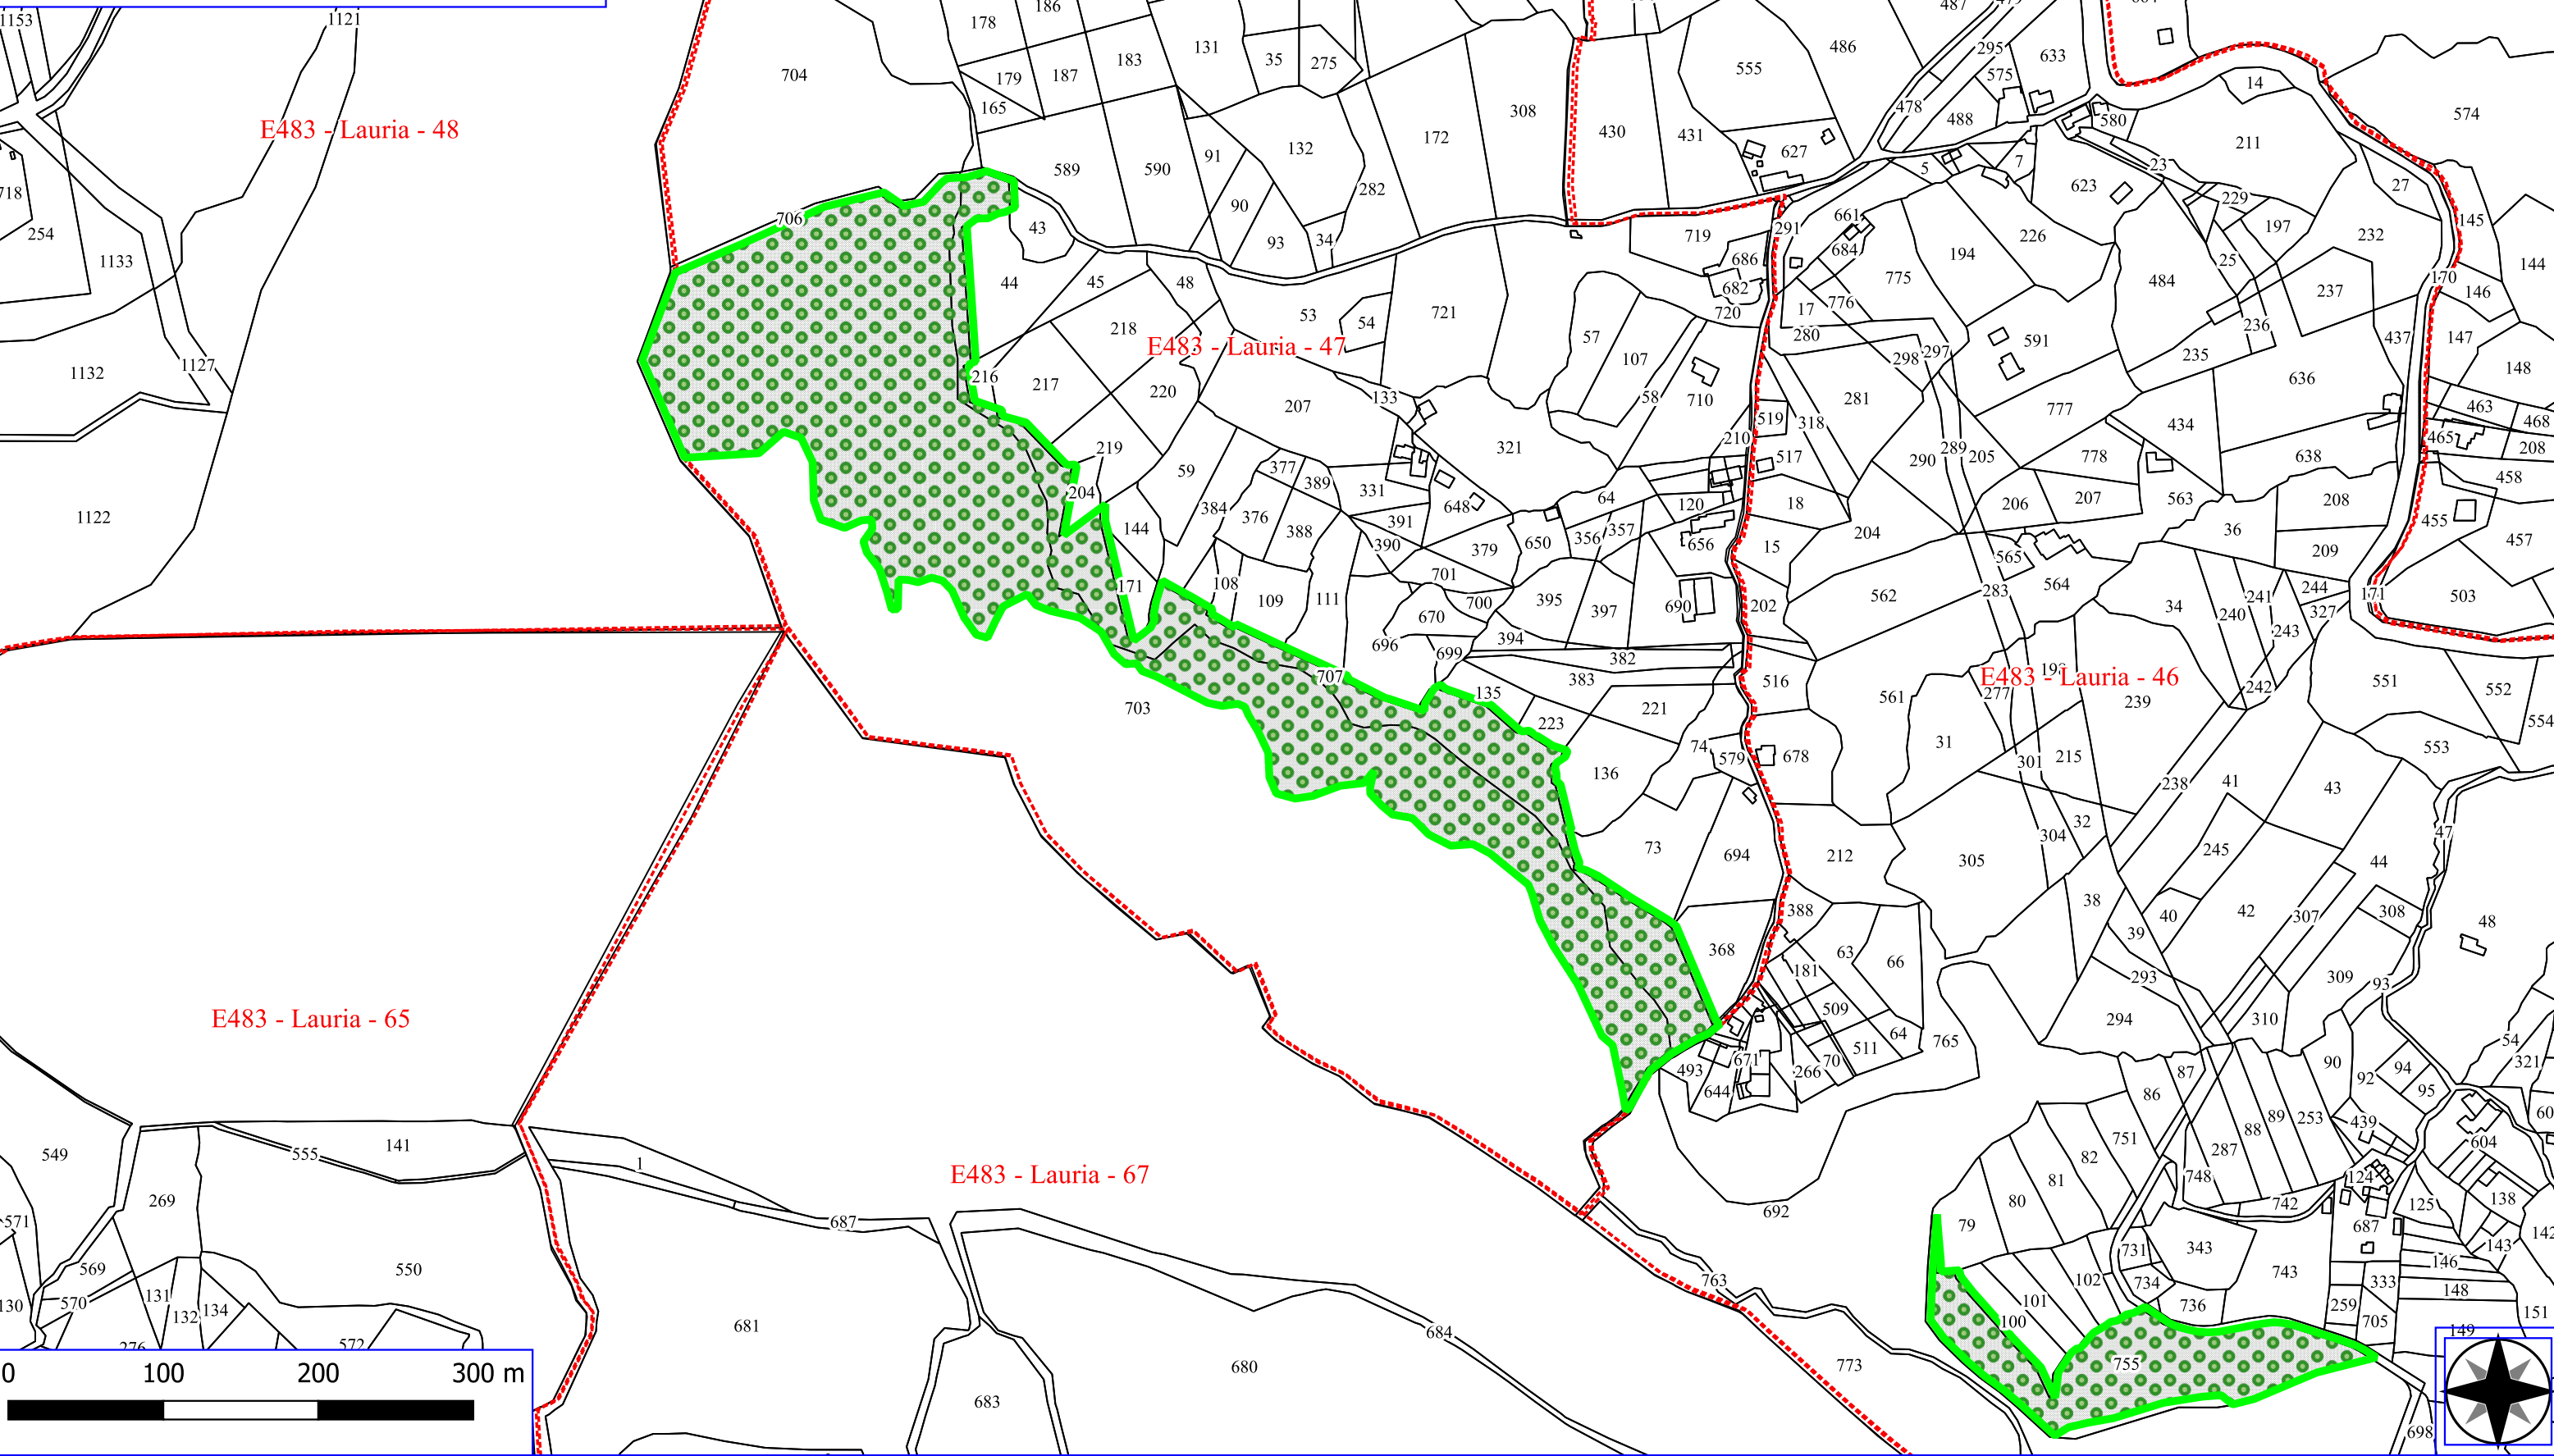

Legenda

LAURIA FORESTAZIONE PUBBLICA 2026

DECESPUGLIAMENTO MANUALE SUP. AL 50

FOGLI CATASTALI

PARTICELLE