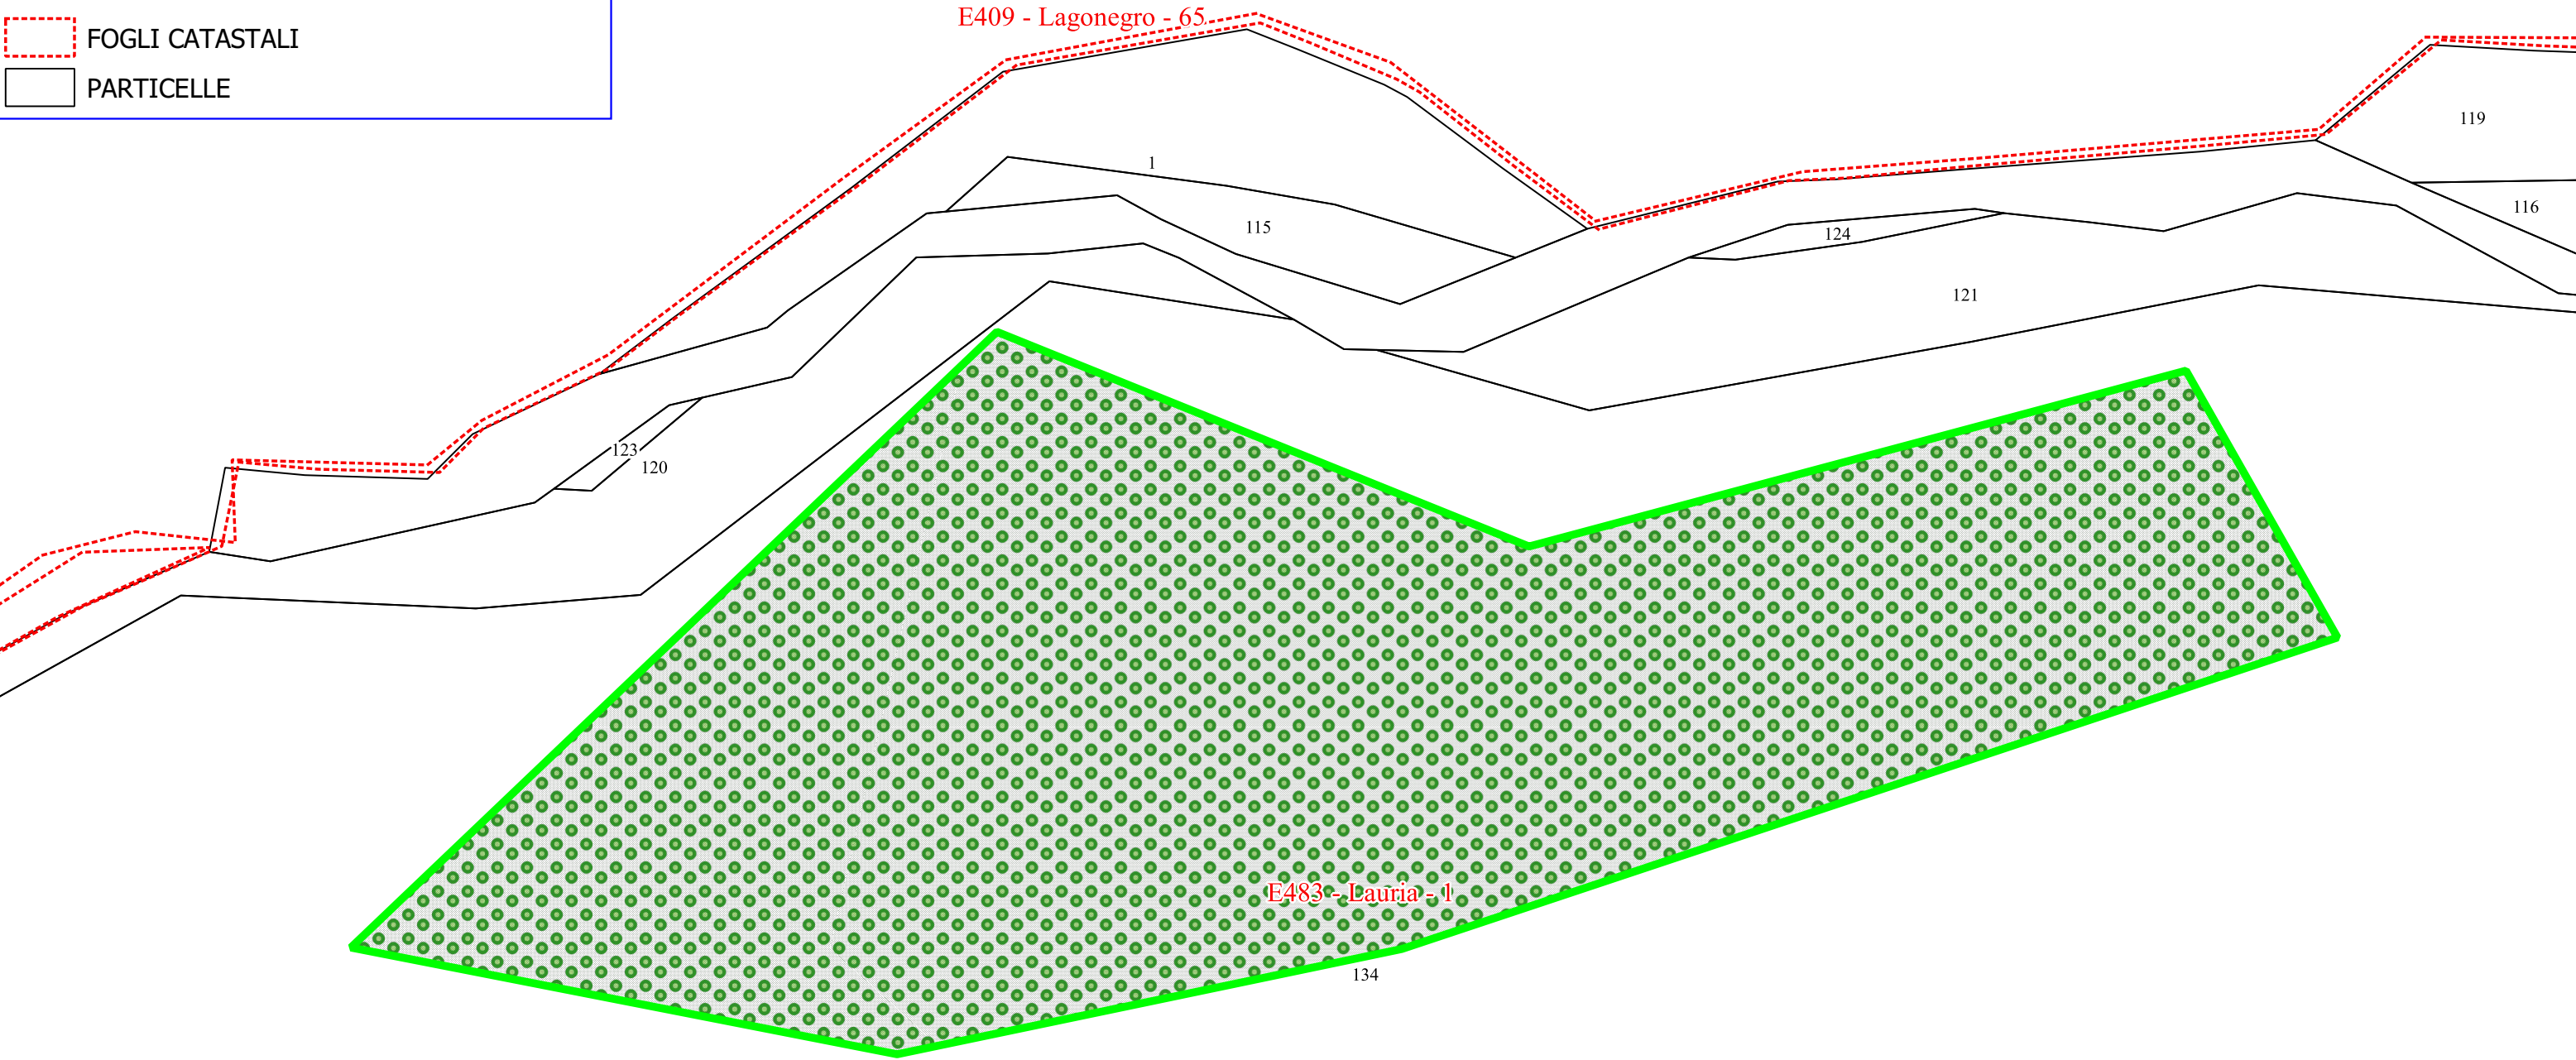

Legenda

LAURIA
FORESTAZIONE PUBBLICA 2026

 DECESPUGLIAMENTO MANUALE SUP. AL 50

 FOGLI CATASTALI

 PARTICELLE

Legenda

LAURIA FORESTAZIONE PUBBLICA 2026

-  MANUTENZIONE ANNUALE DI PISTE FORESTALI
-  FOGLI CATASTALI
-  PARTICELLE

F295 - Moliterno - 41

C271 - Castelsaraceno - 24

Legenda

LAURIA FORESTAZIONE PUBBLICA 2026

-  MANUTENZIONE ANNUALE DI PISTE FORESTALI
-  FOGLI CATASTALI
-  PARTICELLE

C271 - Castelsaraceno - 49

E483 - Lauria - 26