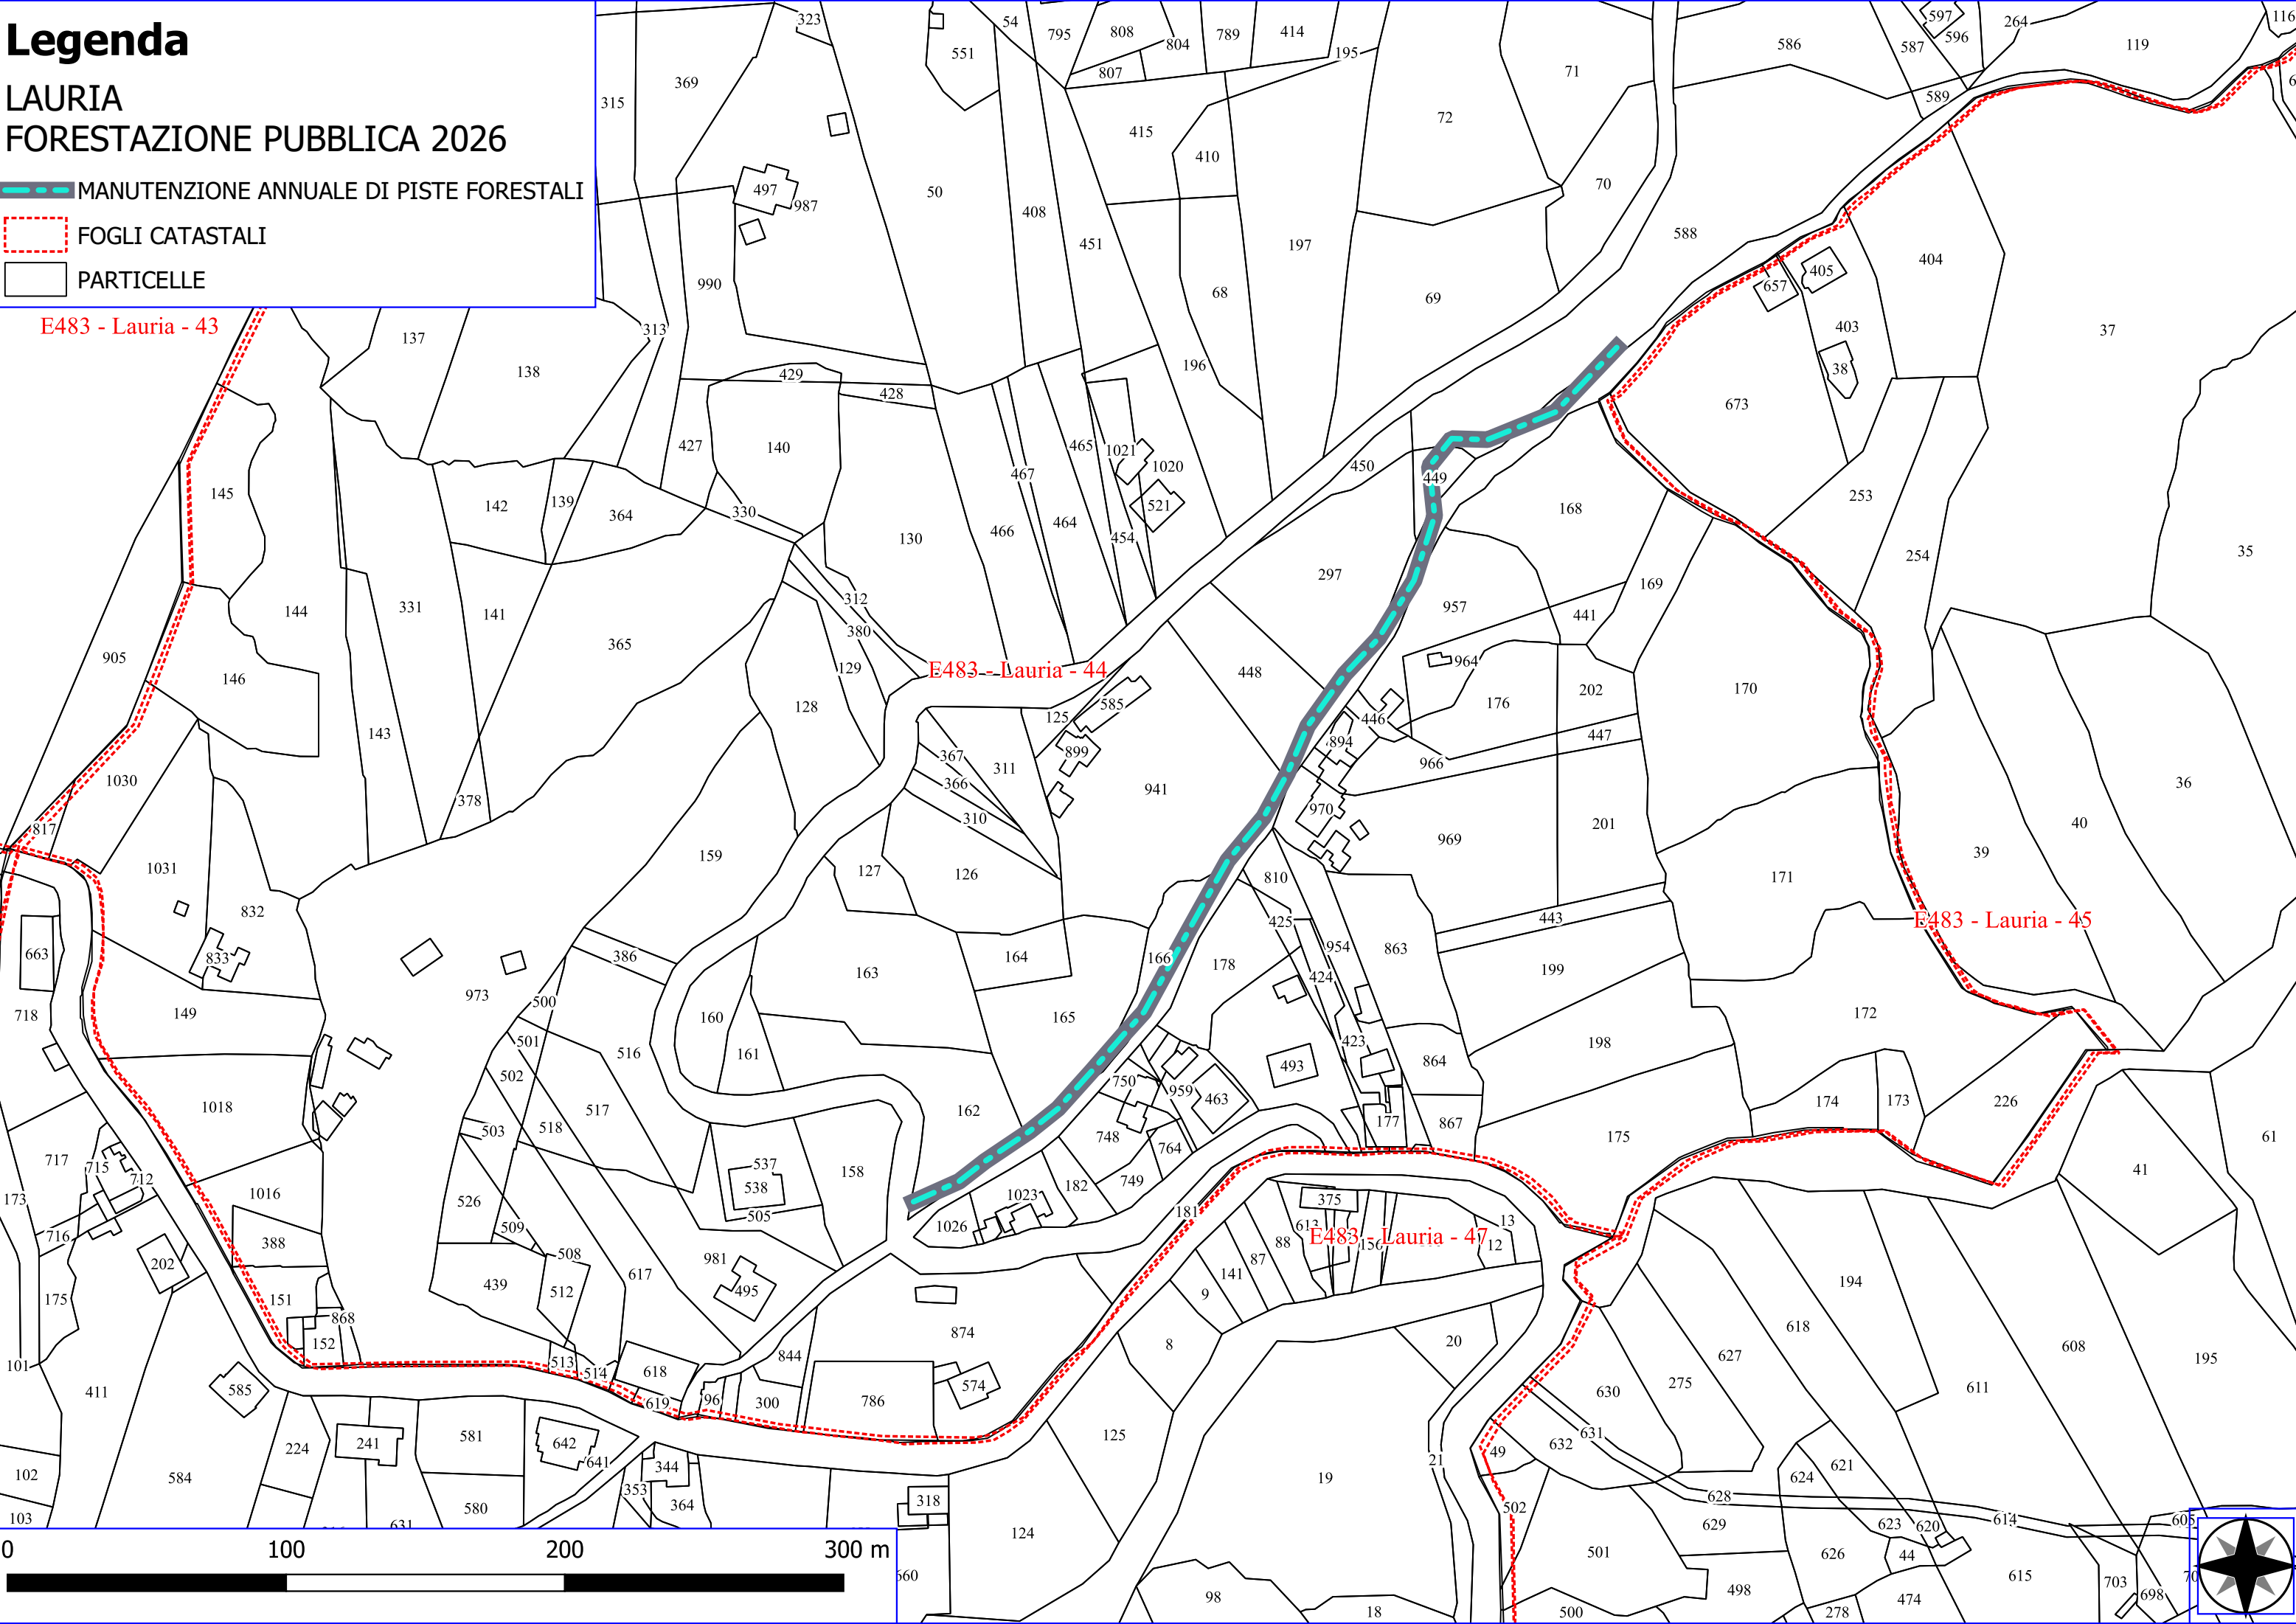

E483 - Lauria - 27

Legenda

LAURIA FORESTAZIONE PUBBLICA 2026

-  MANUTENZIONE ANNUALE DI PISTE FORESTALI
-  FOGLI CATASTALI
-  PARTICELLE

E483 - Lauria - 43

E483 - Lauria - 44

E483 - Lauria - 45

E483 - Lauria - 47