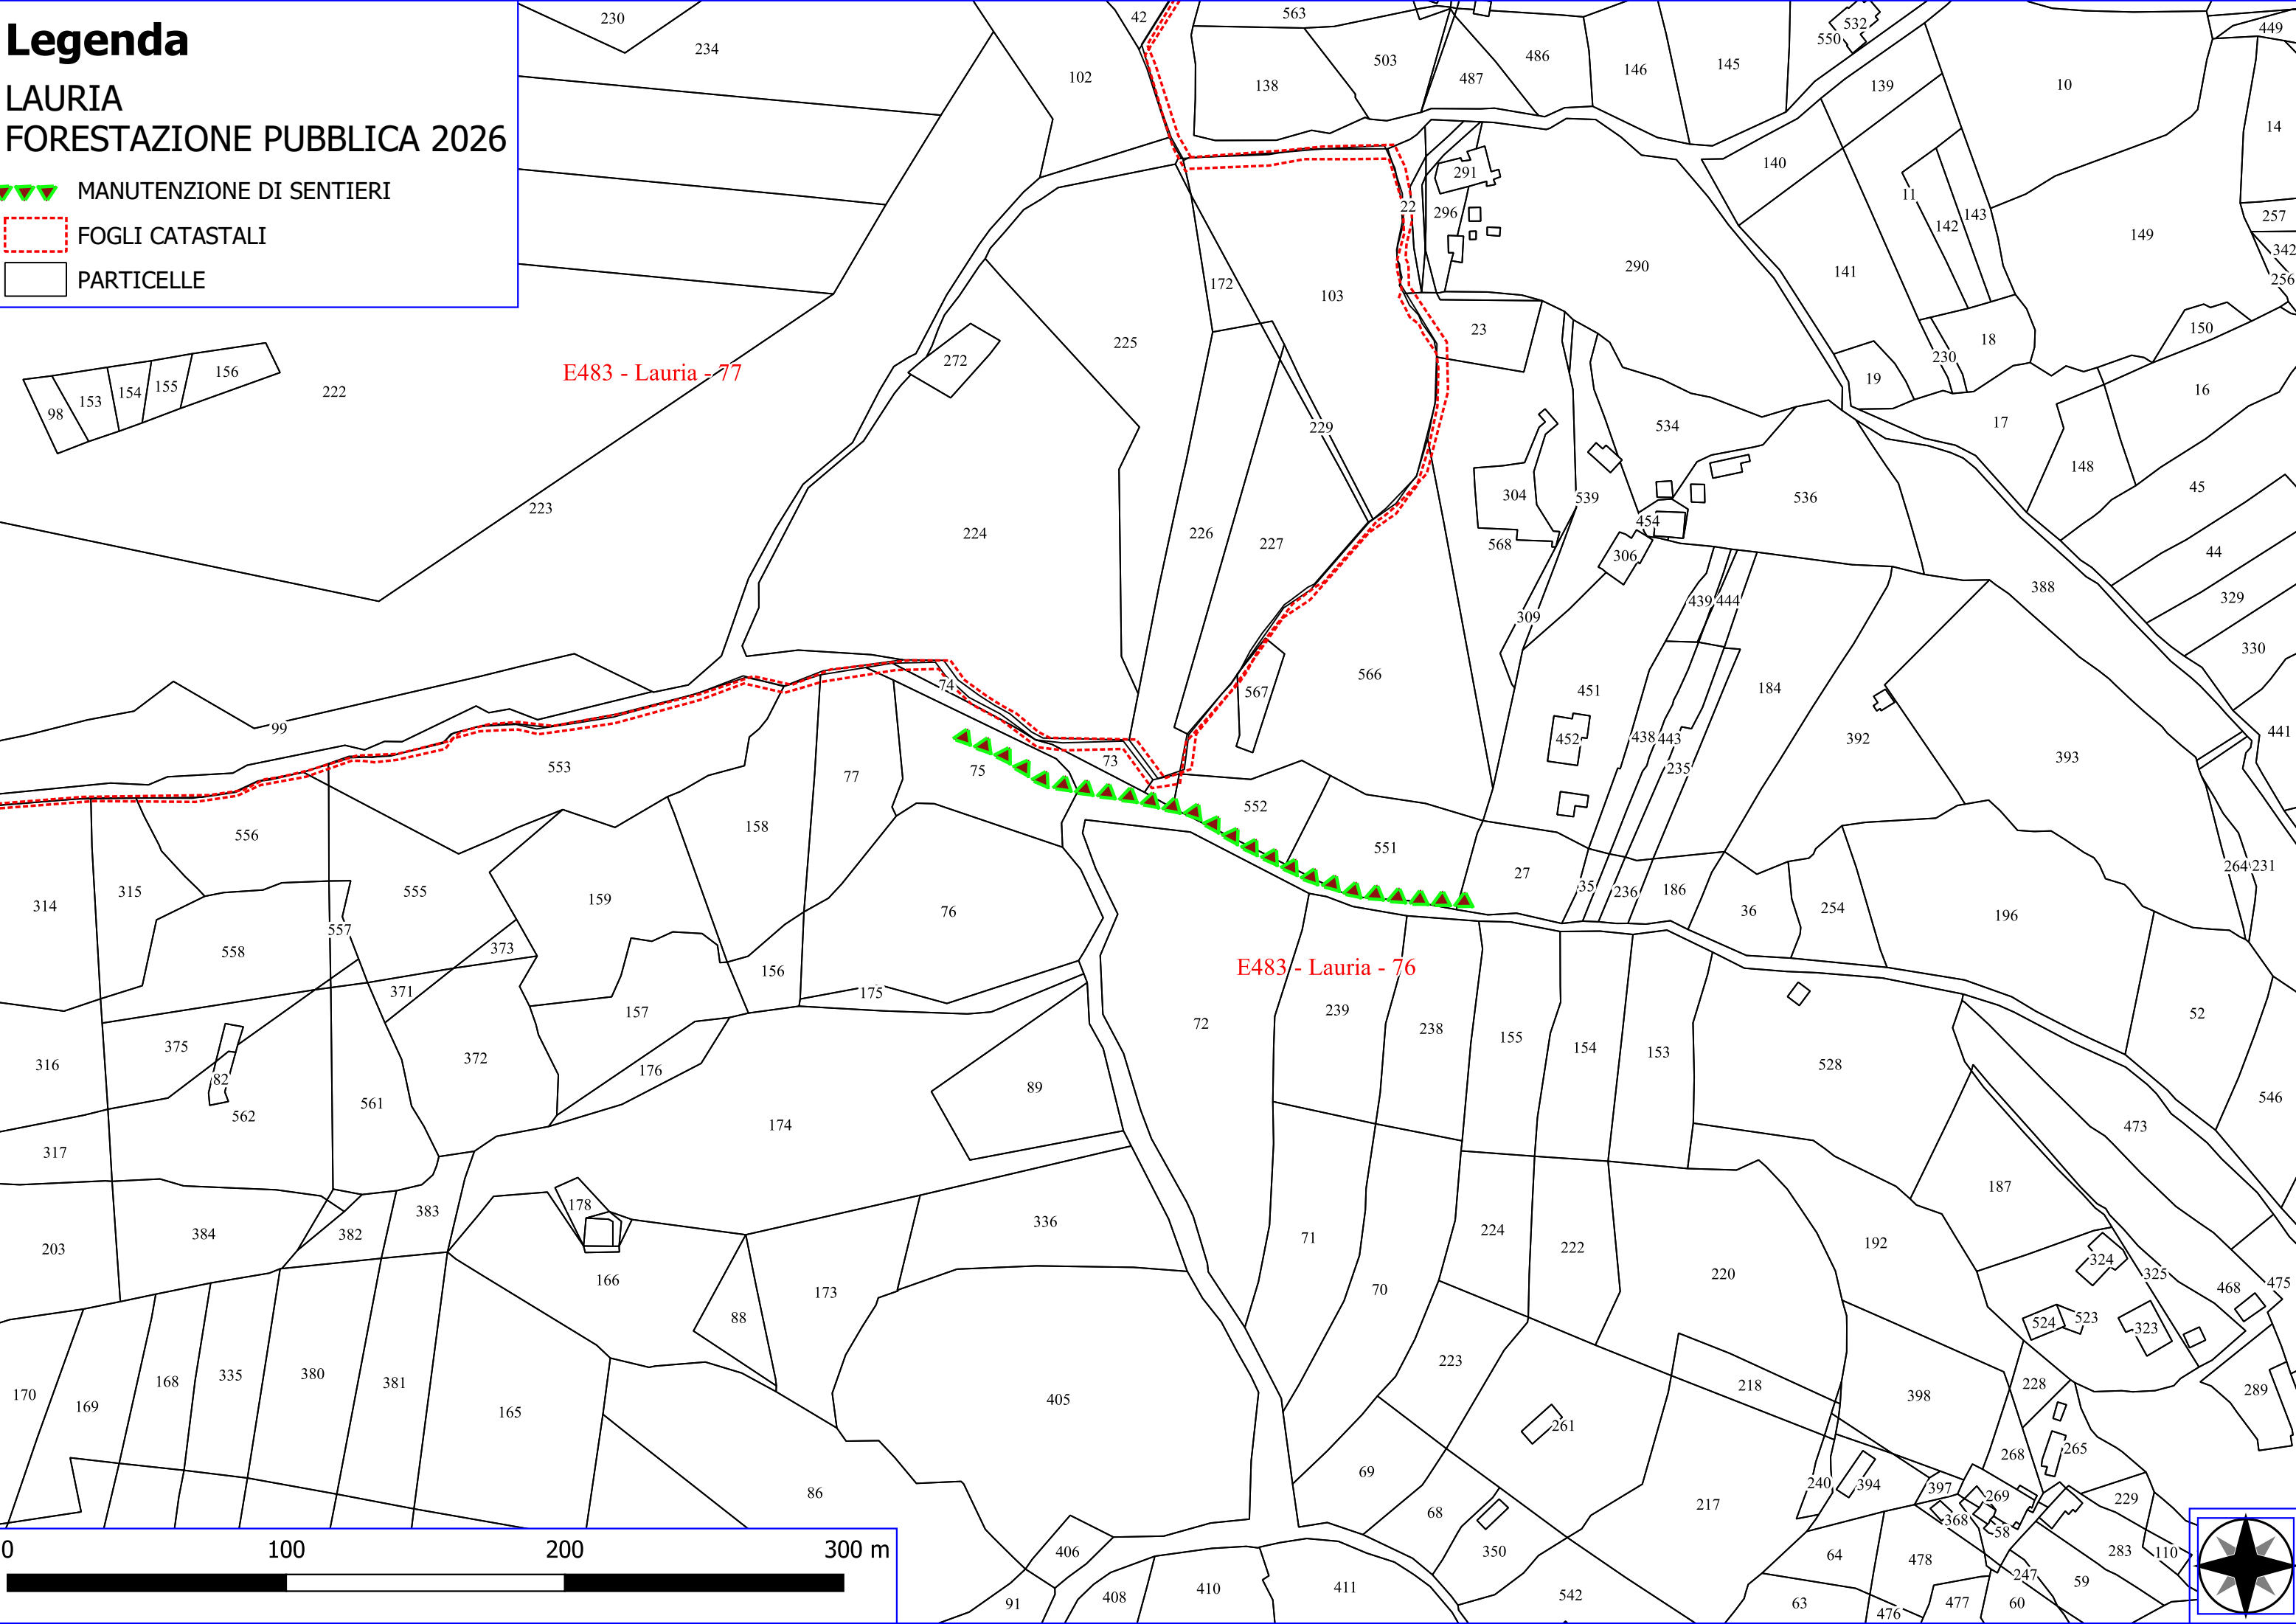

MANUTENZIONE DI SENTIERI

FOGLI CATASTALI

PARTICELLE

E483 - Lauria - 77

E483 - Lauria - 76

Legenda

LAURIA FORESTAZIONE PUBBLICA 2026

-  DECESPUGL. CAMERETTE, VASCHE E IMP. DI SOLLEV.
-  DECESPUGLIAMENTO ASTE FLUVIALI
-  MANUTENZIONE DI SENTIERI
-  FOGLI CATASTALI
-  PARTICELLE