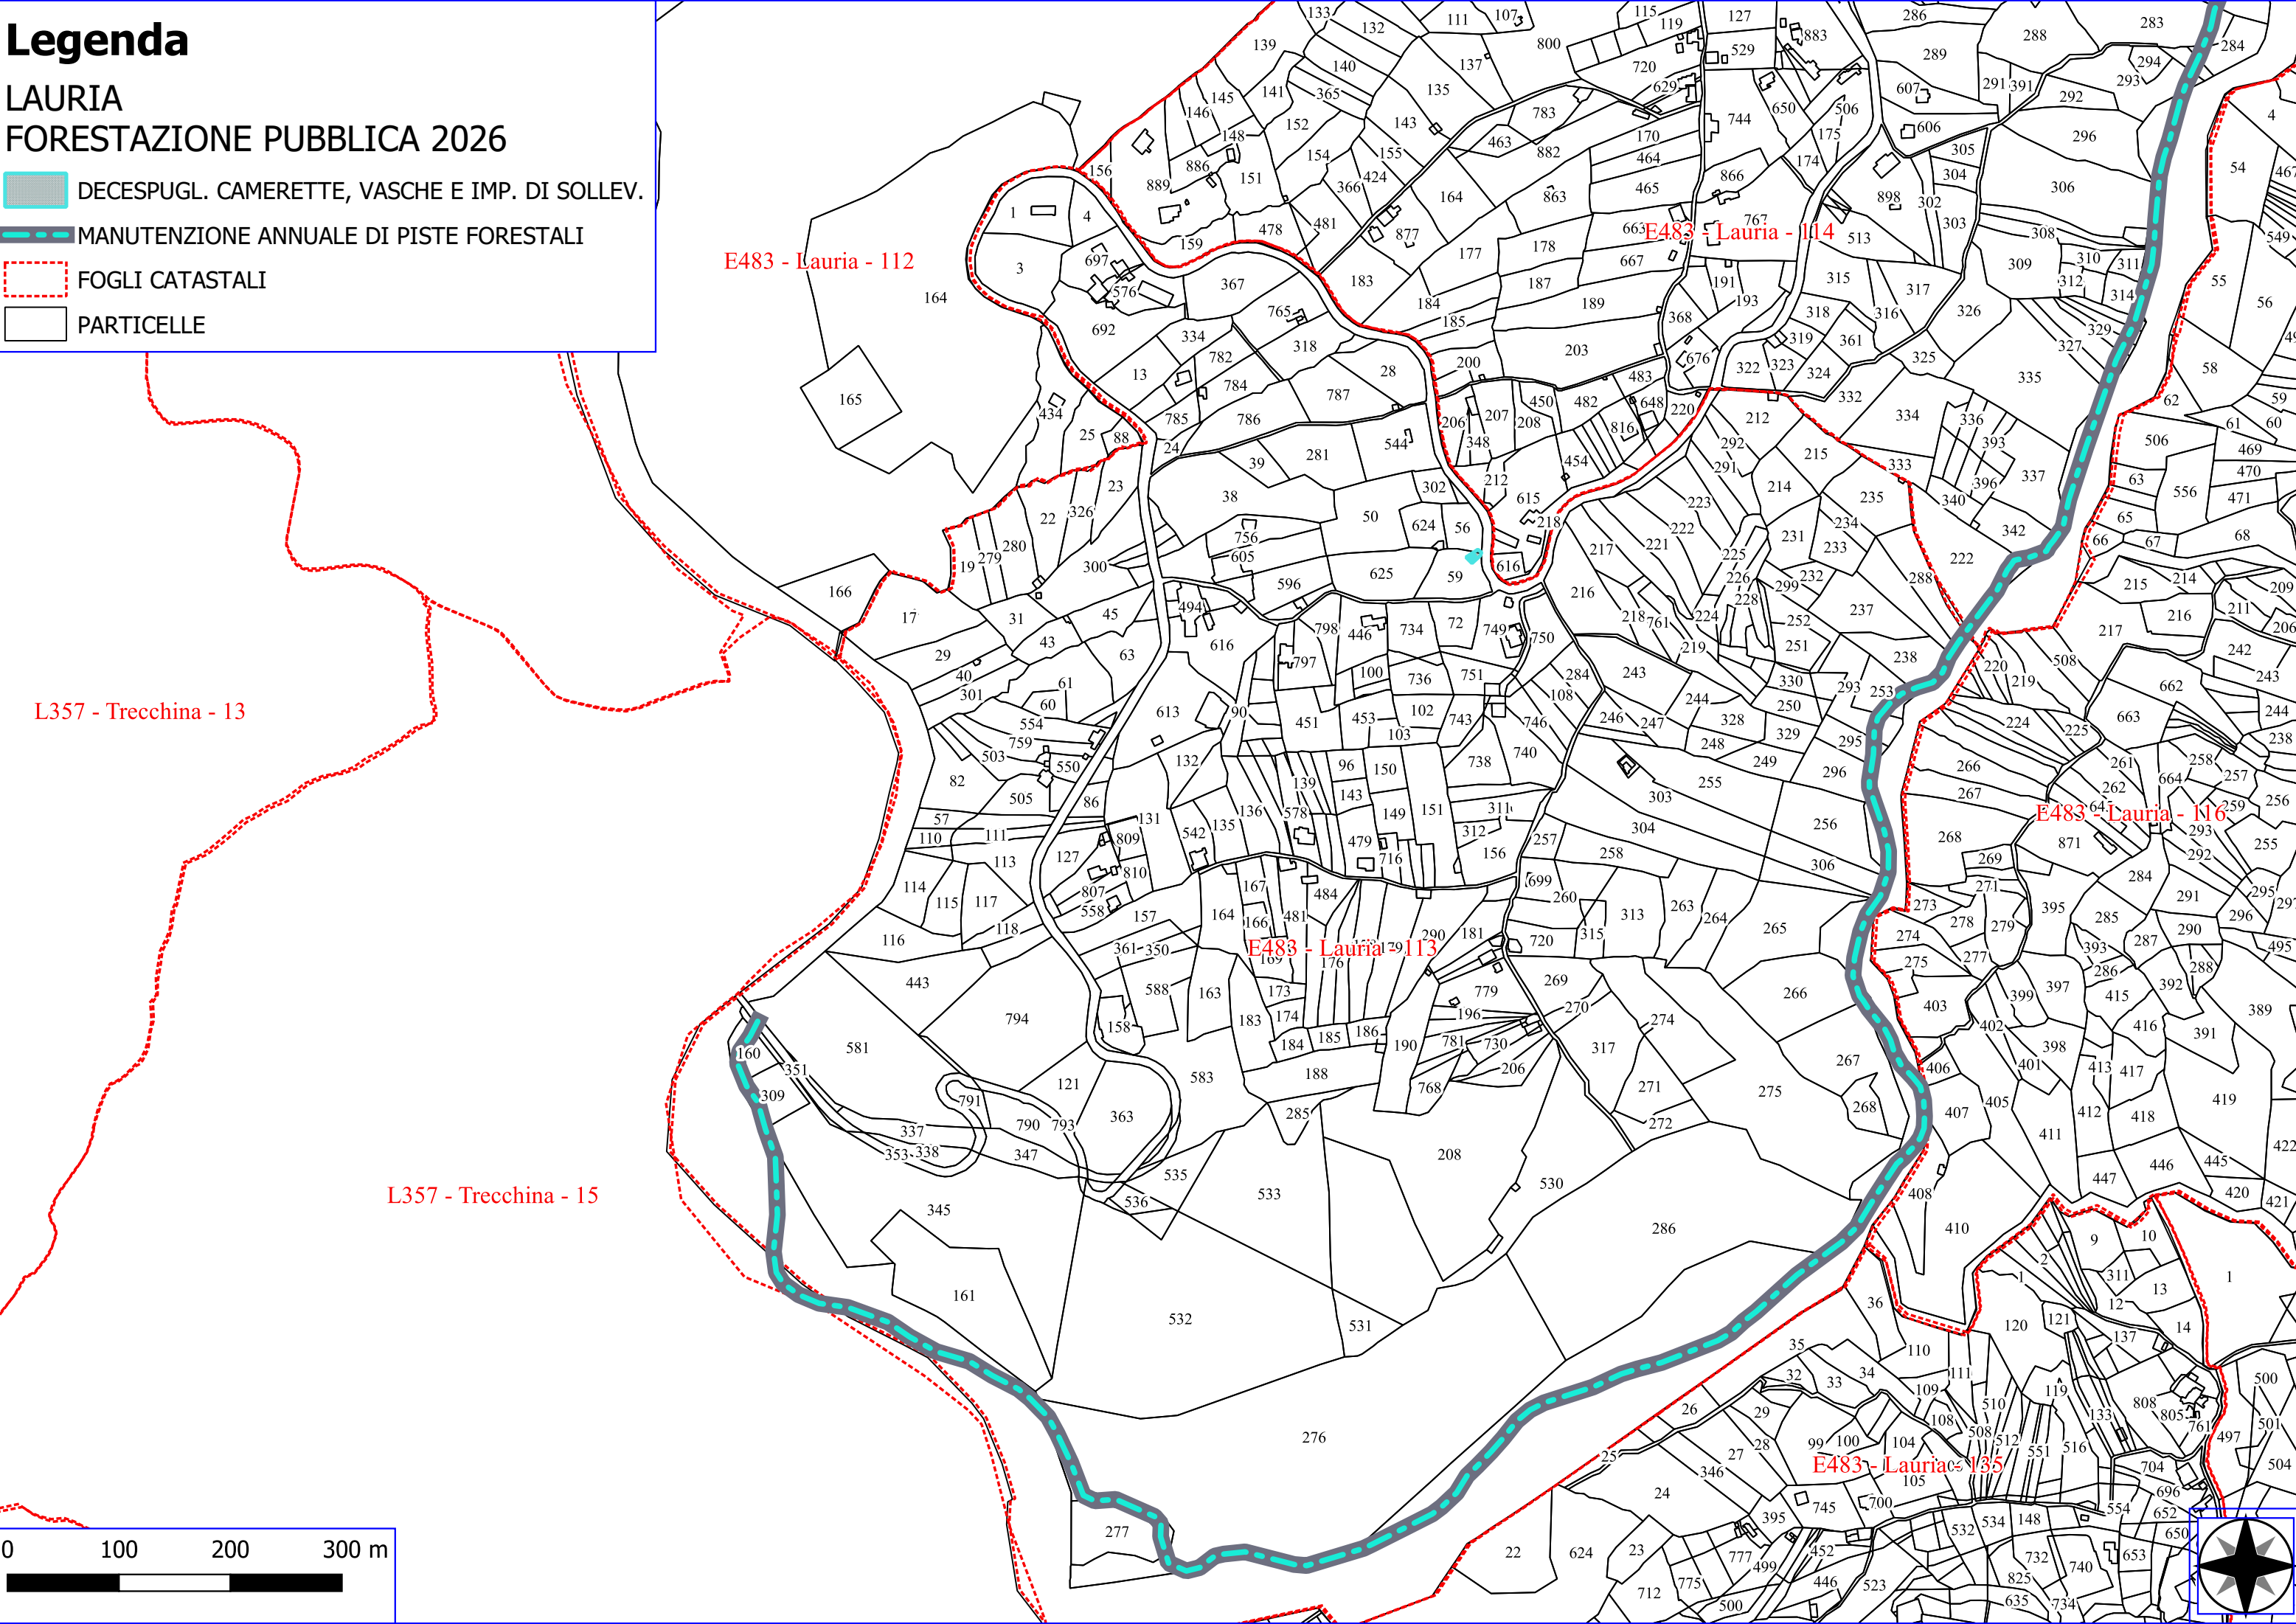

Legenda

LAURIA FORESTAZIONE PUBBLICA 2026

- DECESPUGL. CAMERETTE, VASCHE E IMP. DI SOLLEV.
- MANUTENZIONE ANNUALE DI PISTE FORESTALI
- FOGLI CATASTALI
- PARTICELLE