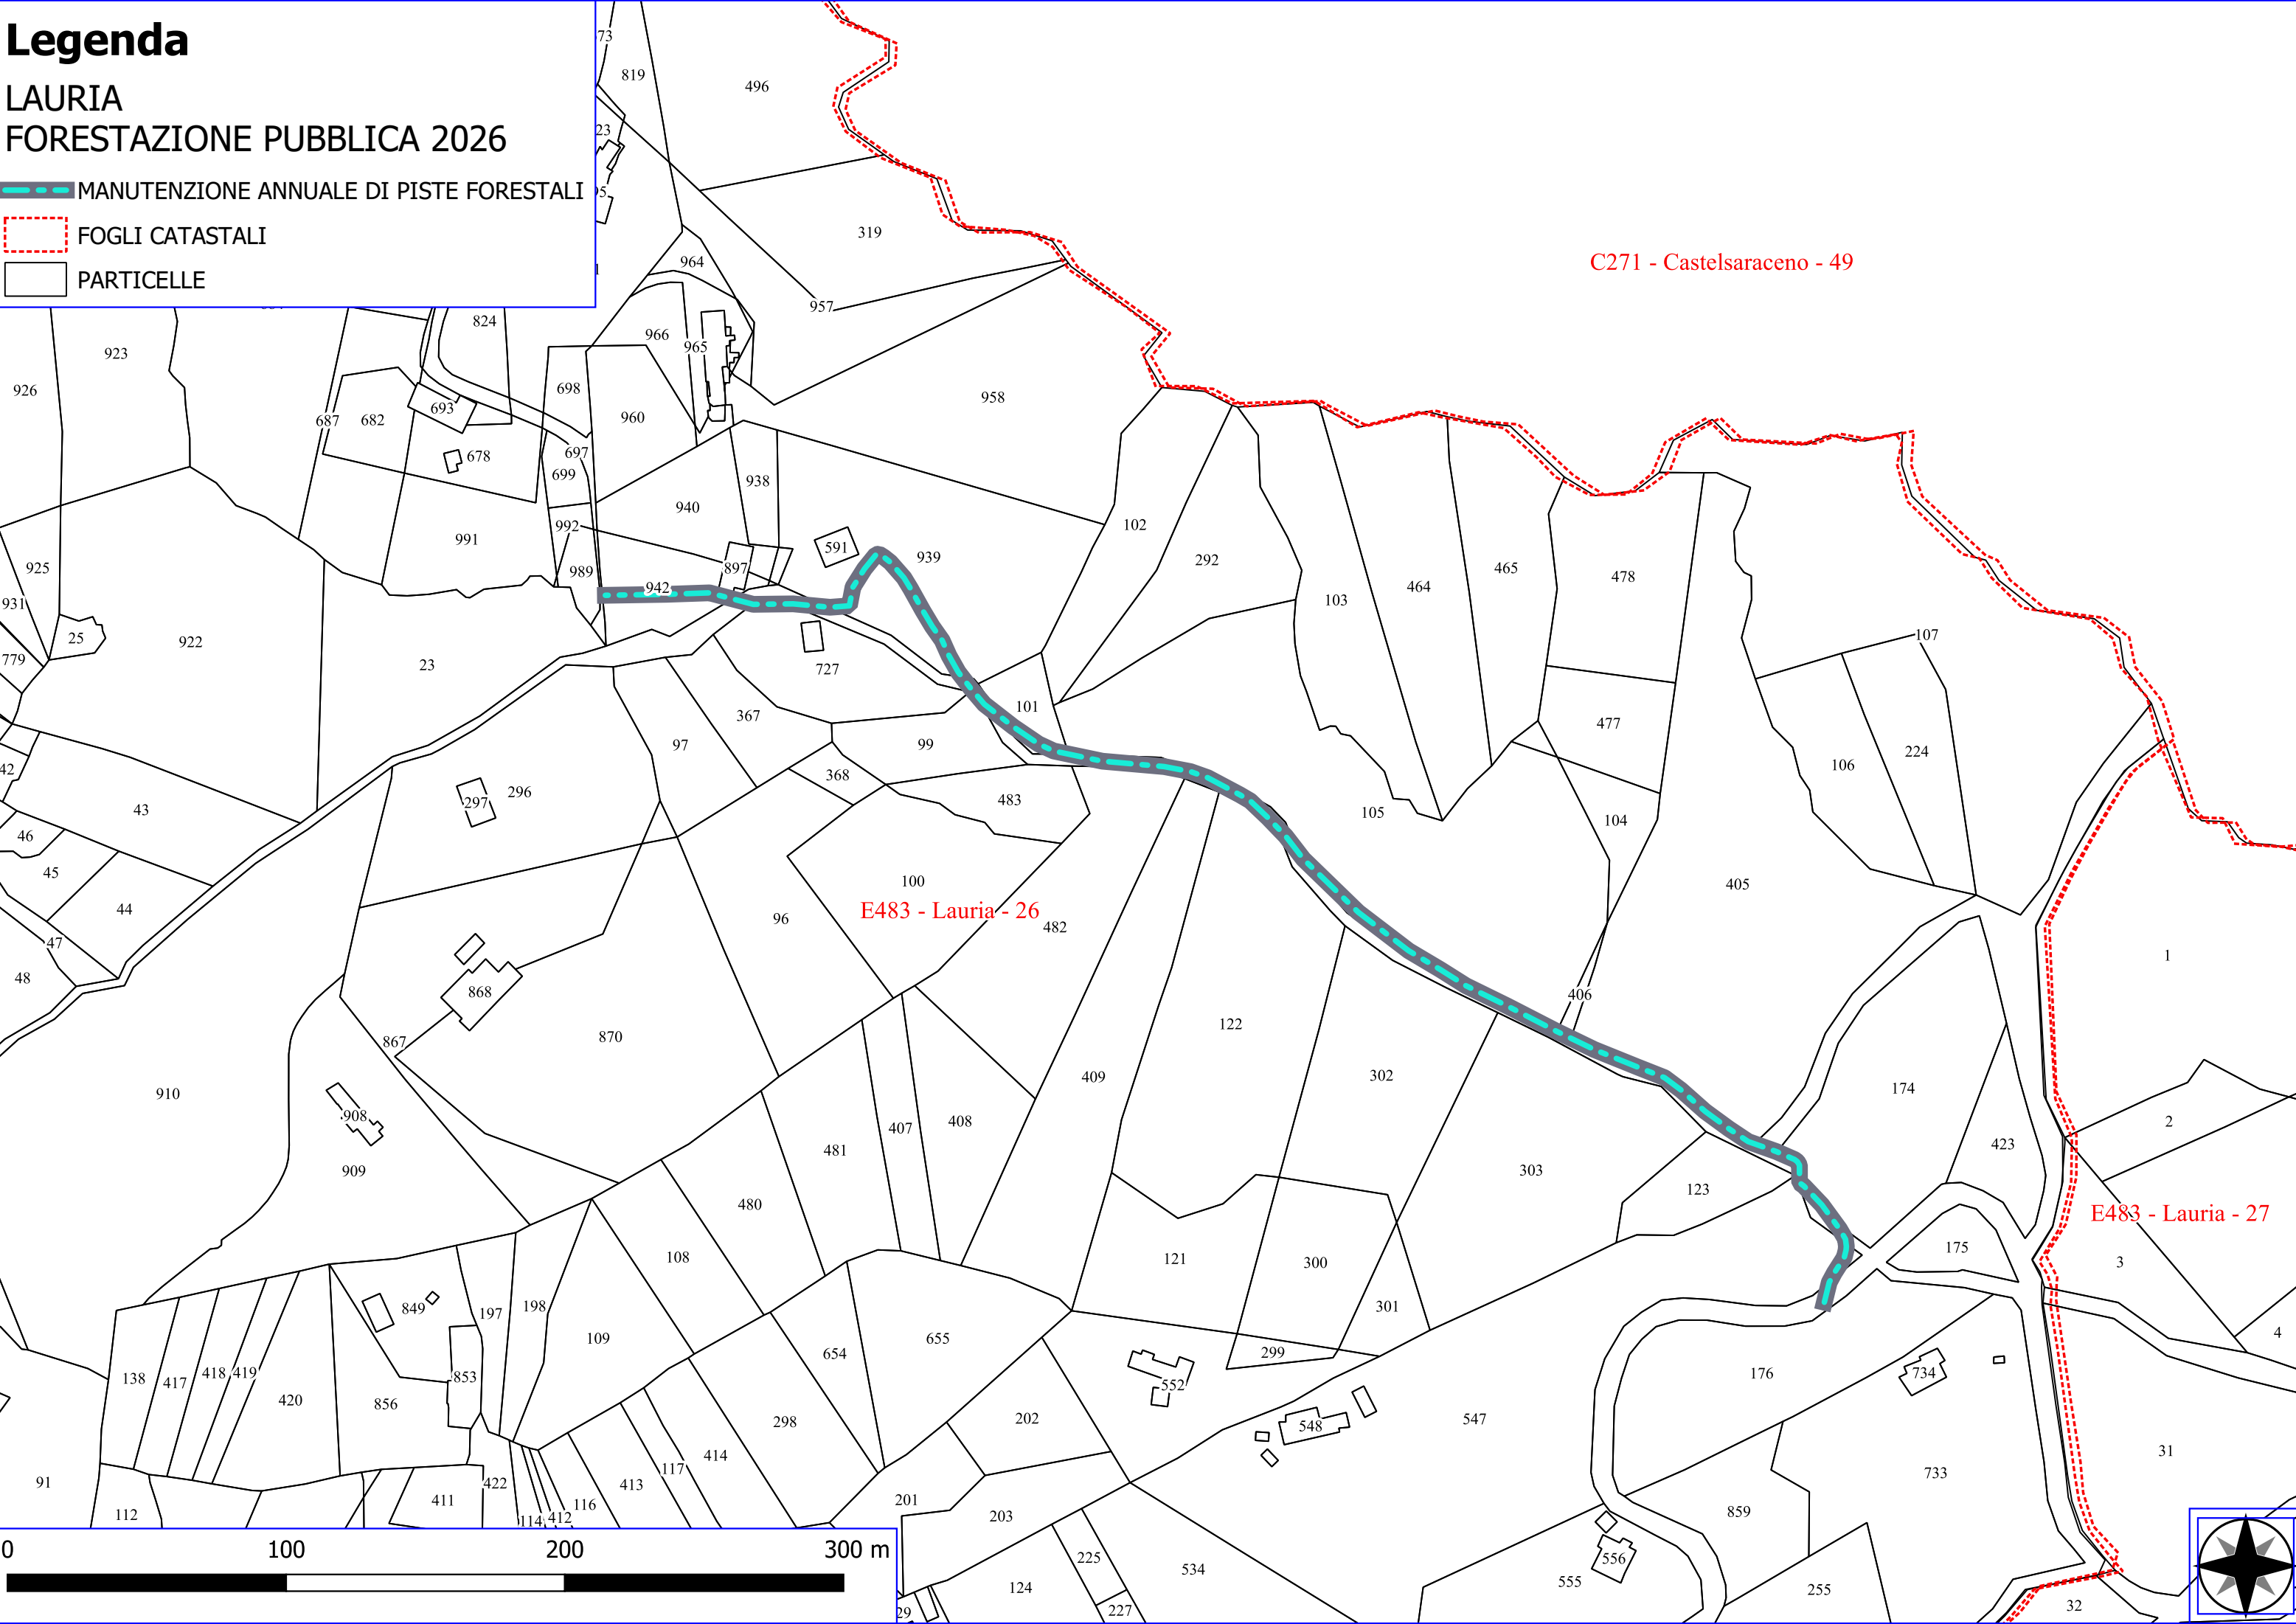

Legenda

LAURIA FORESTAZIONE PUBBLICA 2026

- MANUTENZIONE ANNUALE DI PISTE FORESTALI
- FOGLI CATASTALI
- PARTICELLE

C271 - Castelsaraceno - 49

E483 - Lauria - 26

E483 - Lauria - 27