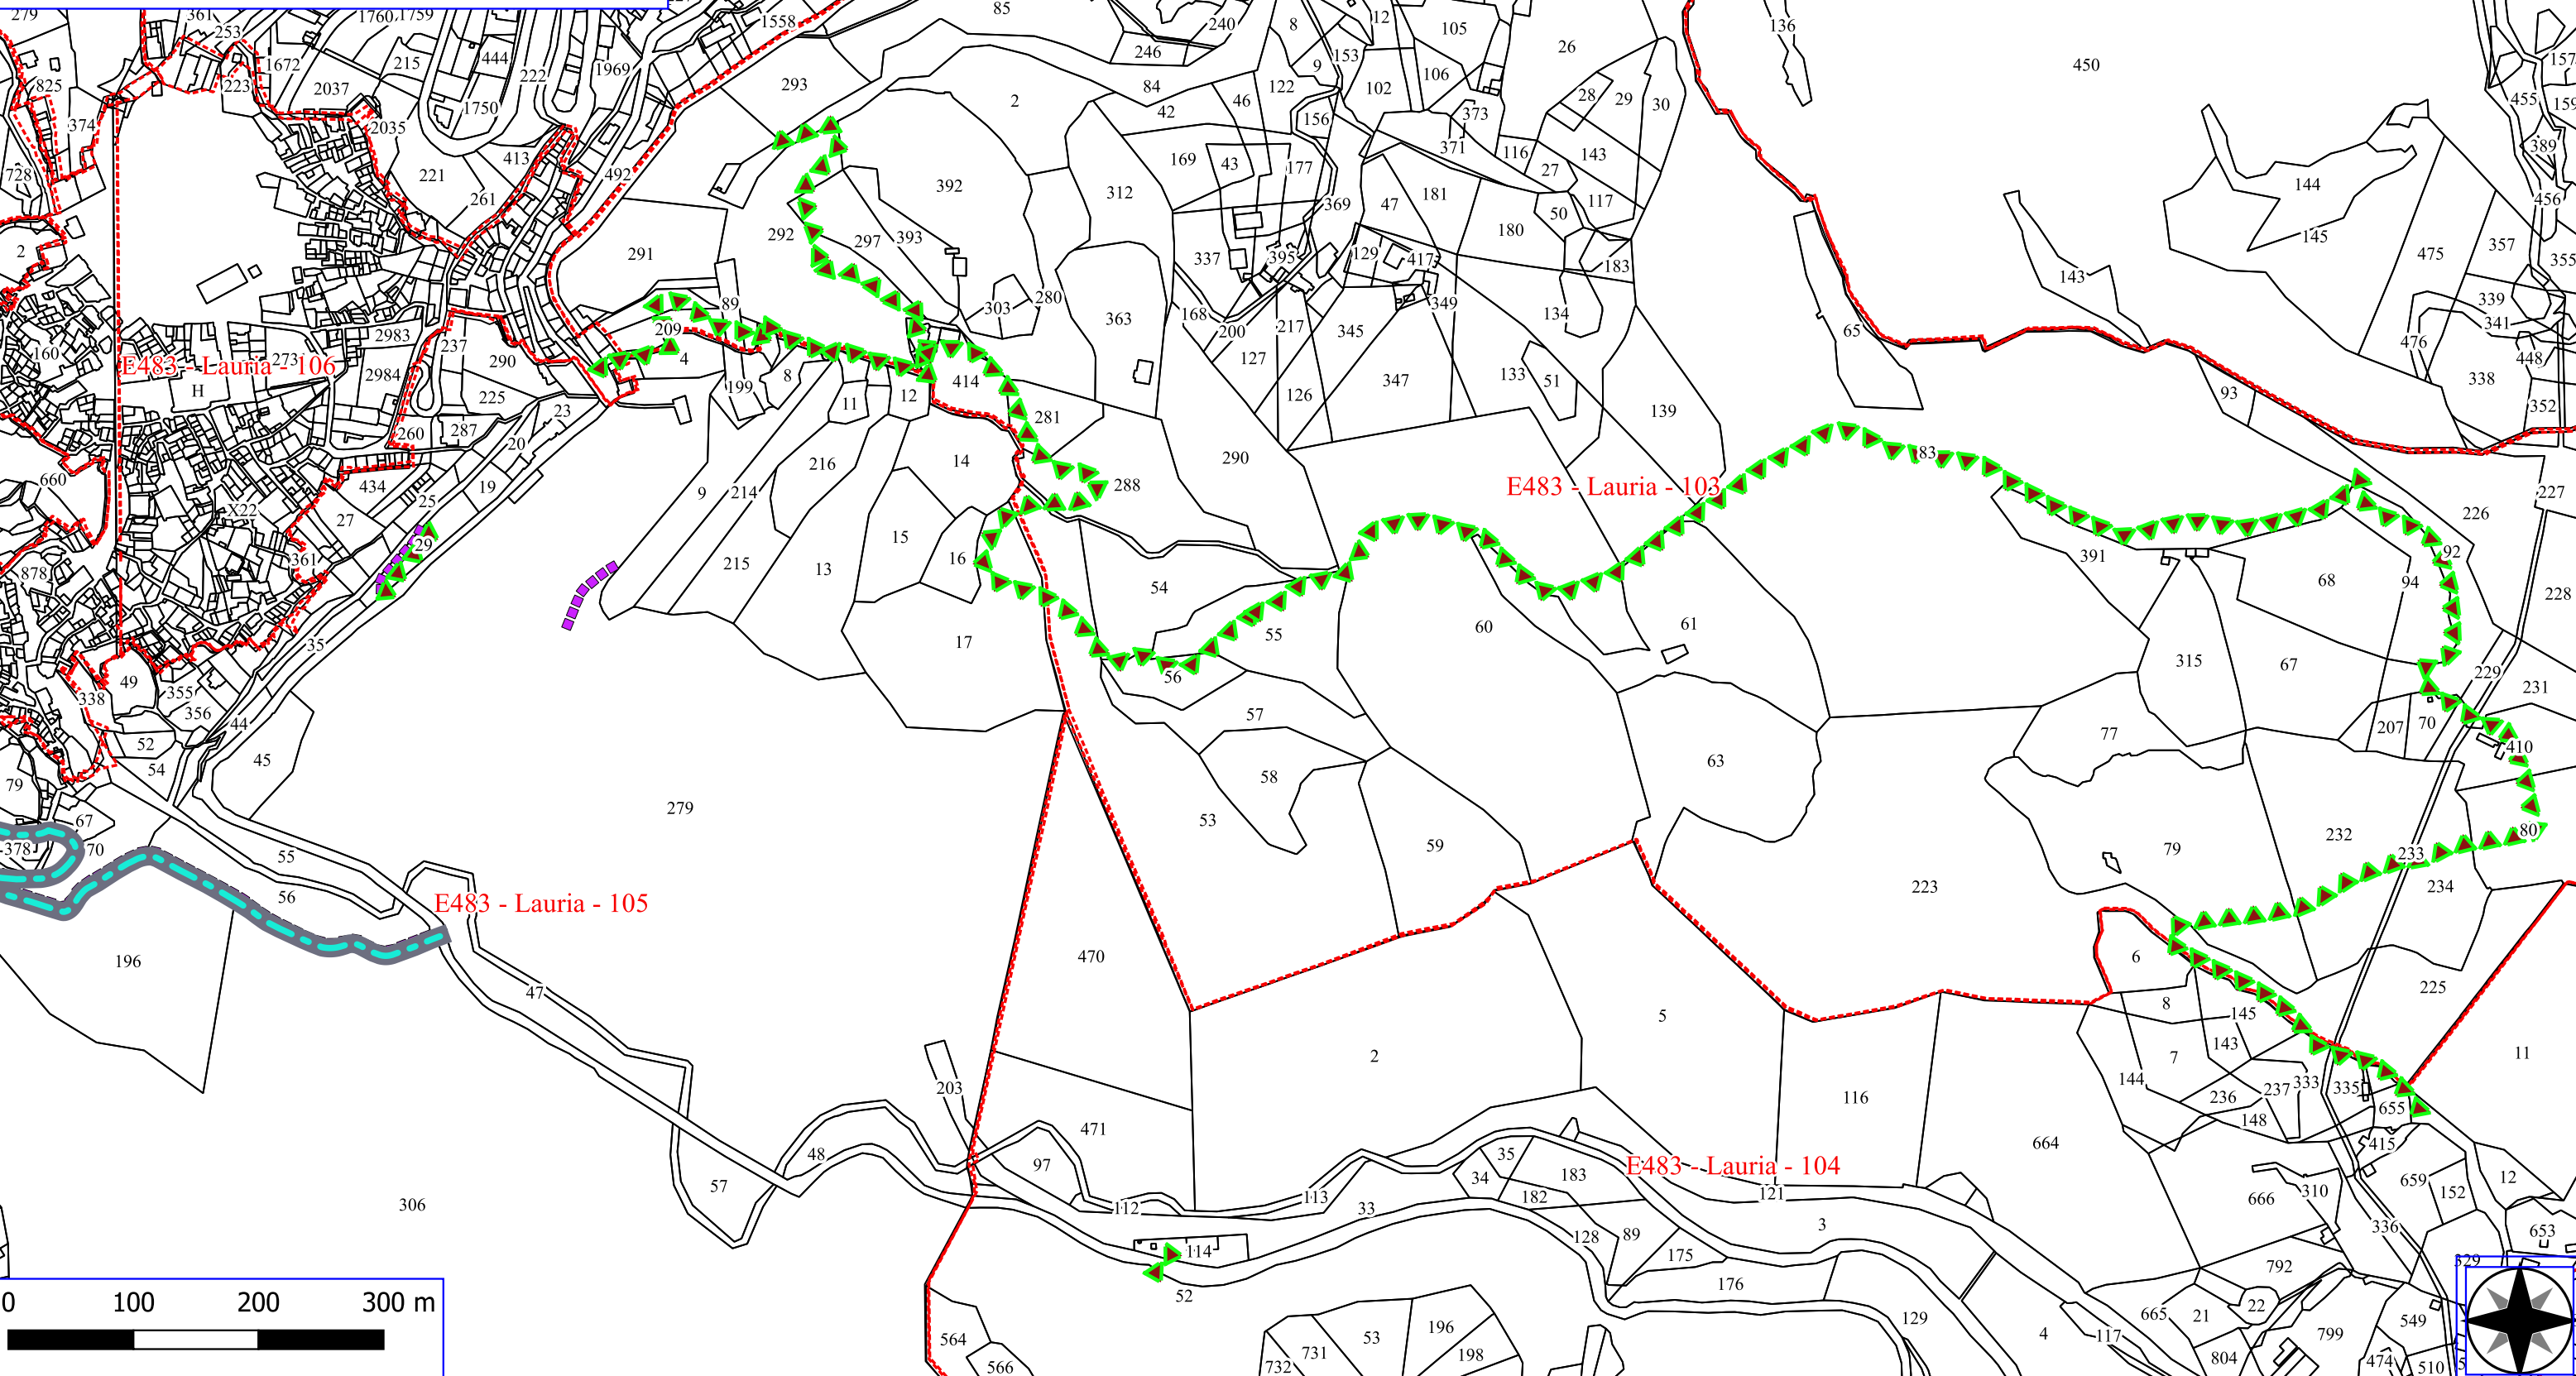

Legenda

LAURIA FORESTAZIONE PUBBLICA 2026

- MANUTENZIONE ANNUALE DI PISTE FORESTALI
- MANUTENZIONE DI SENTIERI
- REALIZZAZIONE DI STACCIONATE
- FOGLI CATASTALI
- PARTICELLE