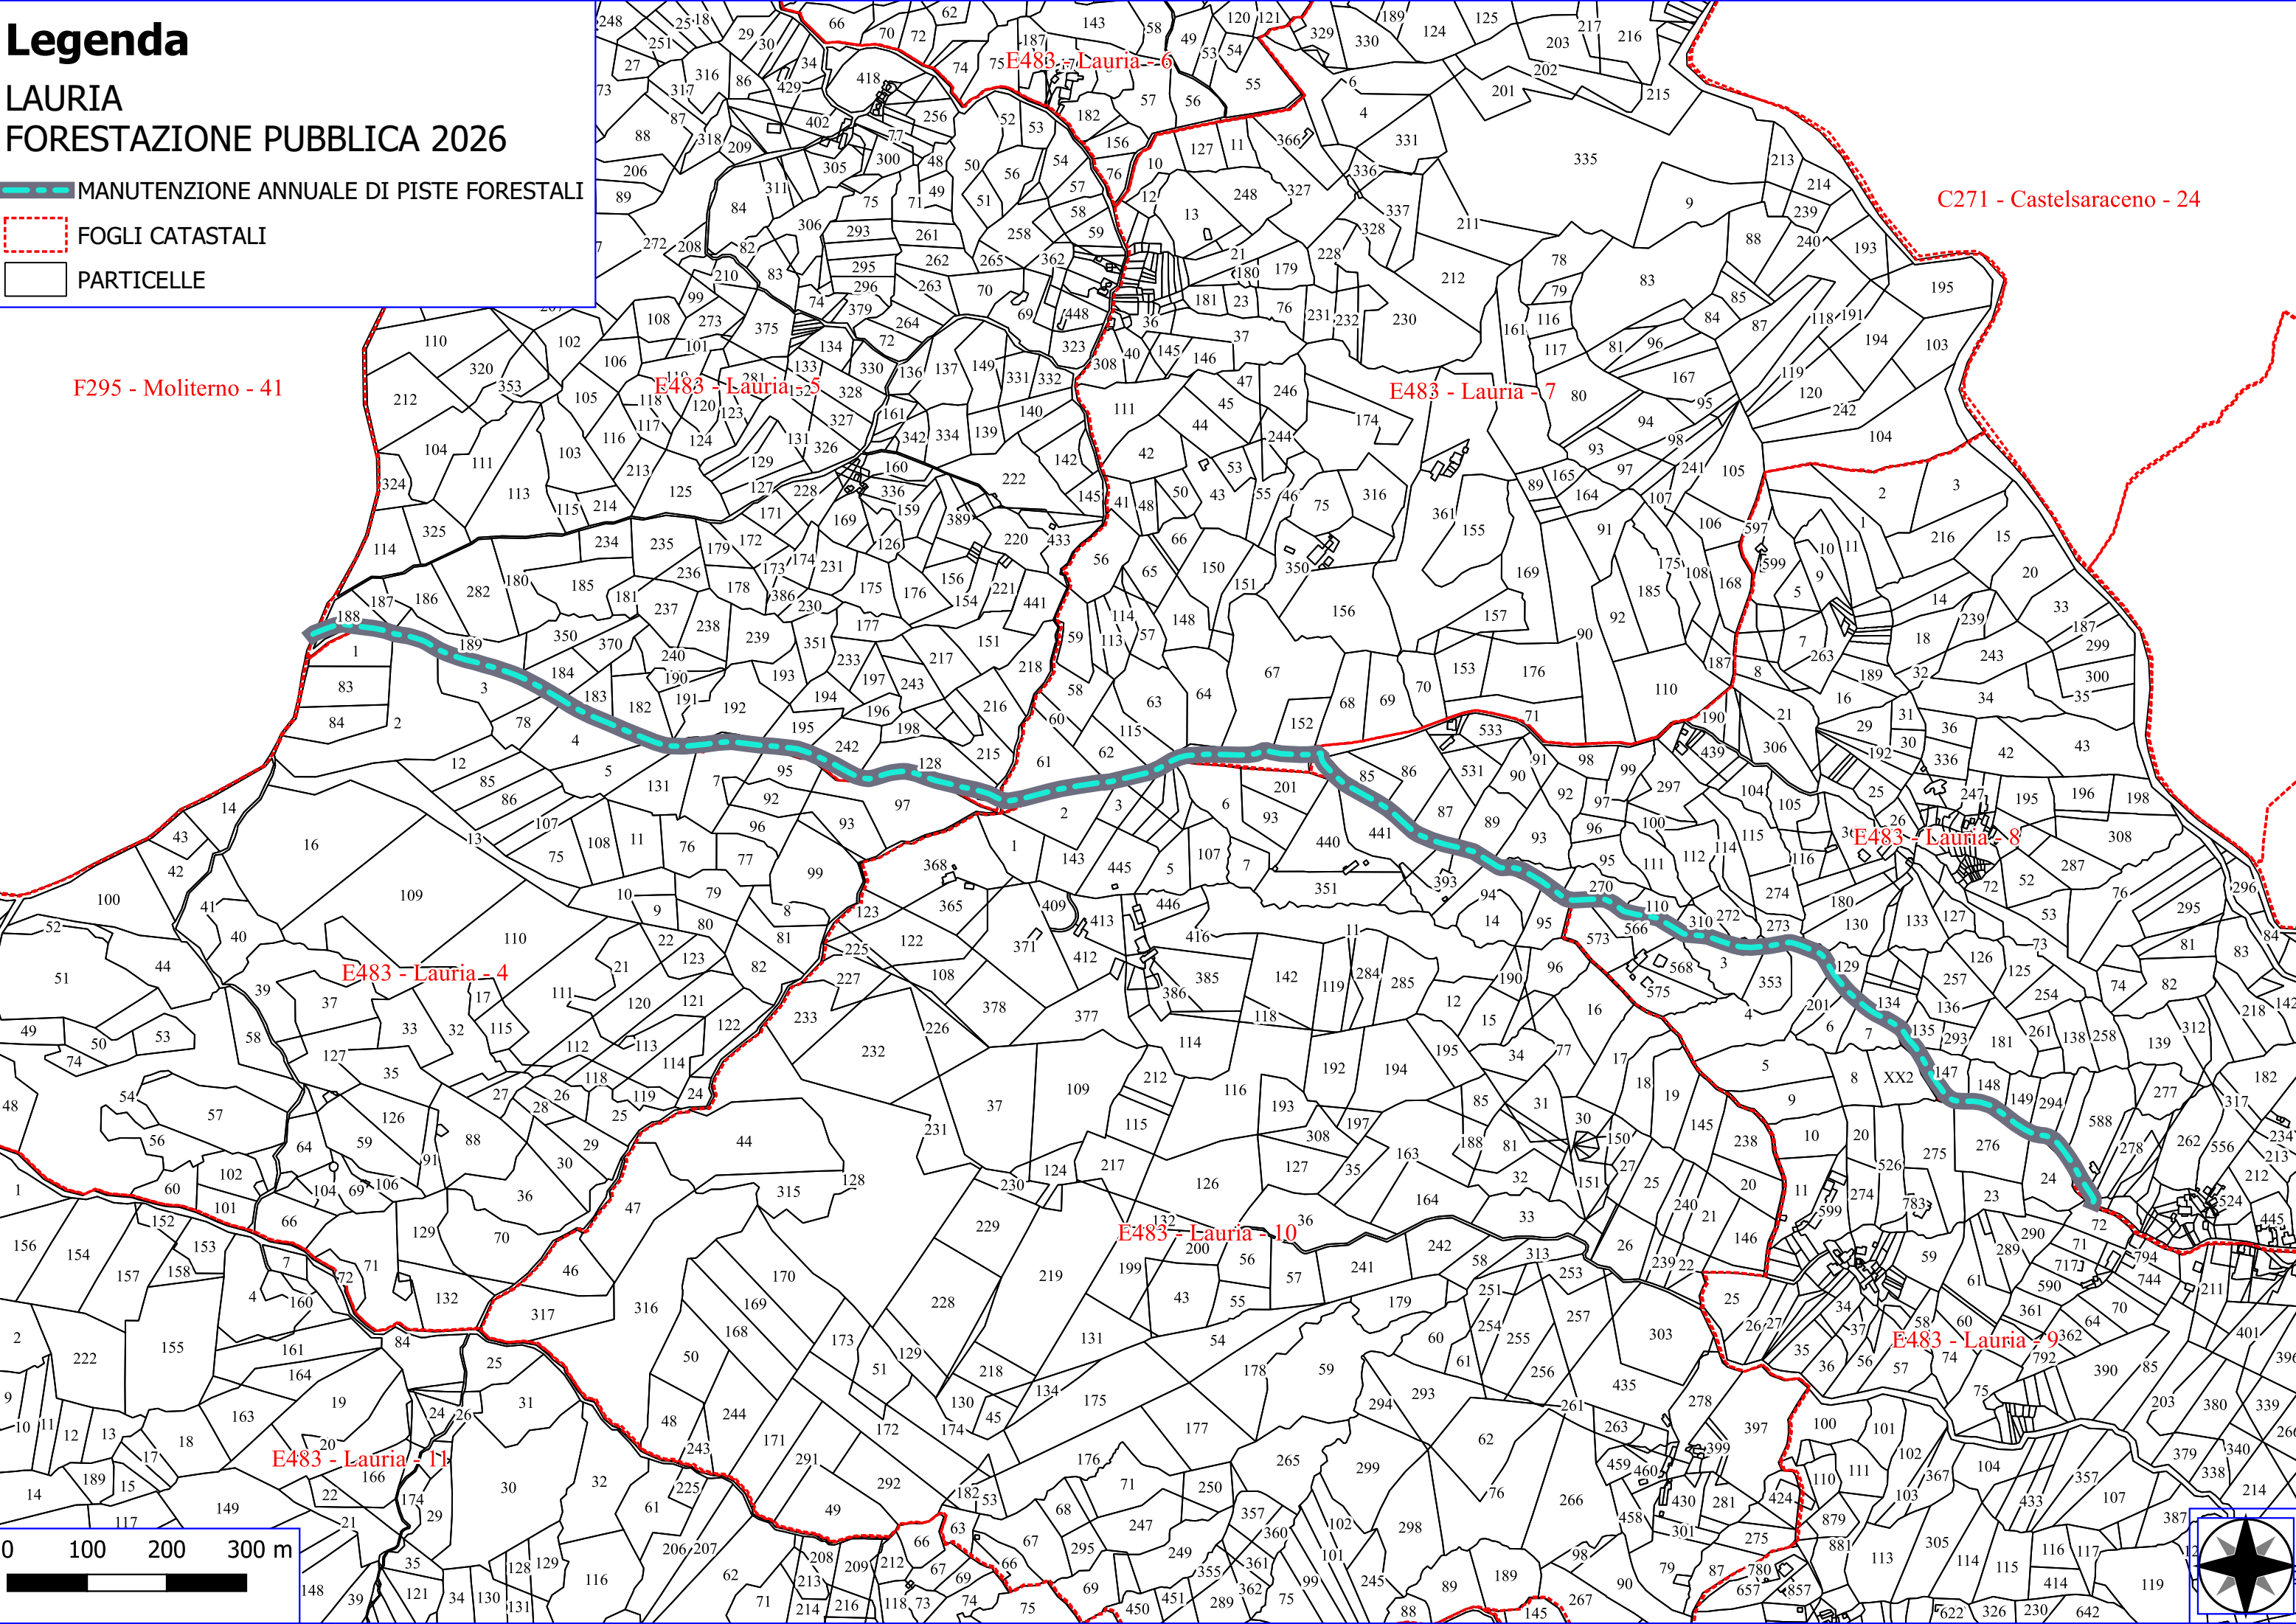

F295 - Moliterno - 41

C271 - Castelsaraceno - 24

Legenda

LAURIA FORESTAZIONE PUBBLICA 2026

-  MANUTENZIONE ANNUALE DI PISTE FORESTALI
-  FOGLI CATASTALI
-  PARTICELLE

C271 - Castelsaraceno - 49

E483 - Lauria - 26