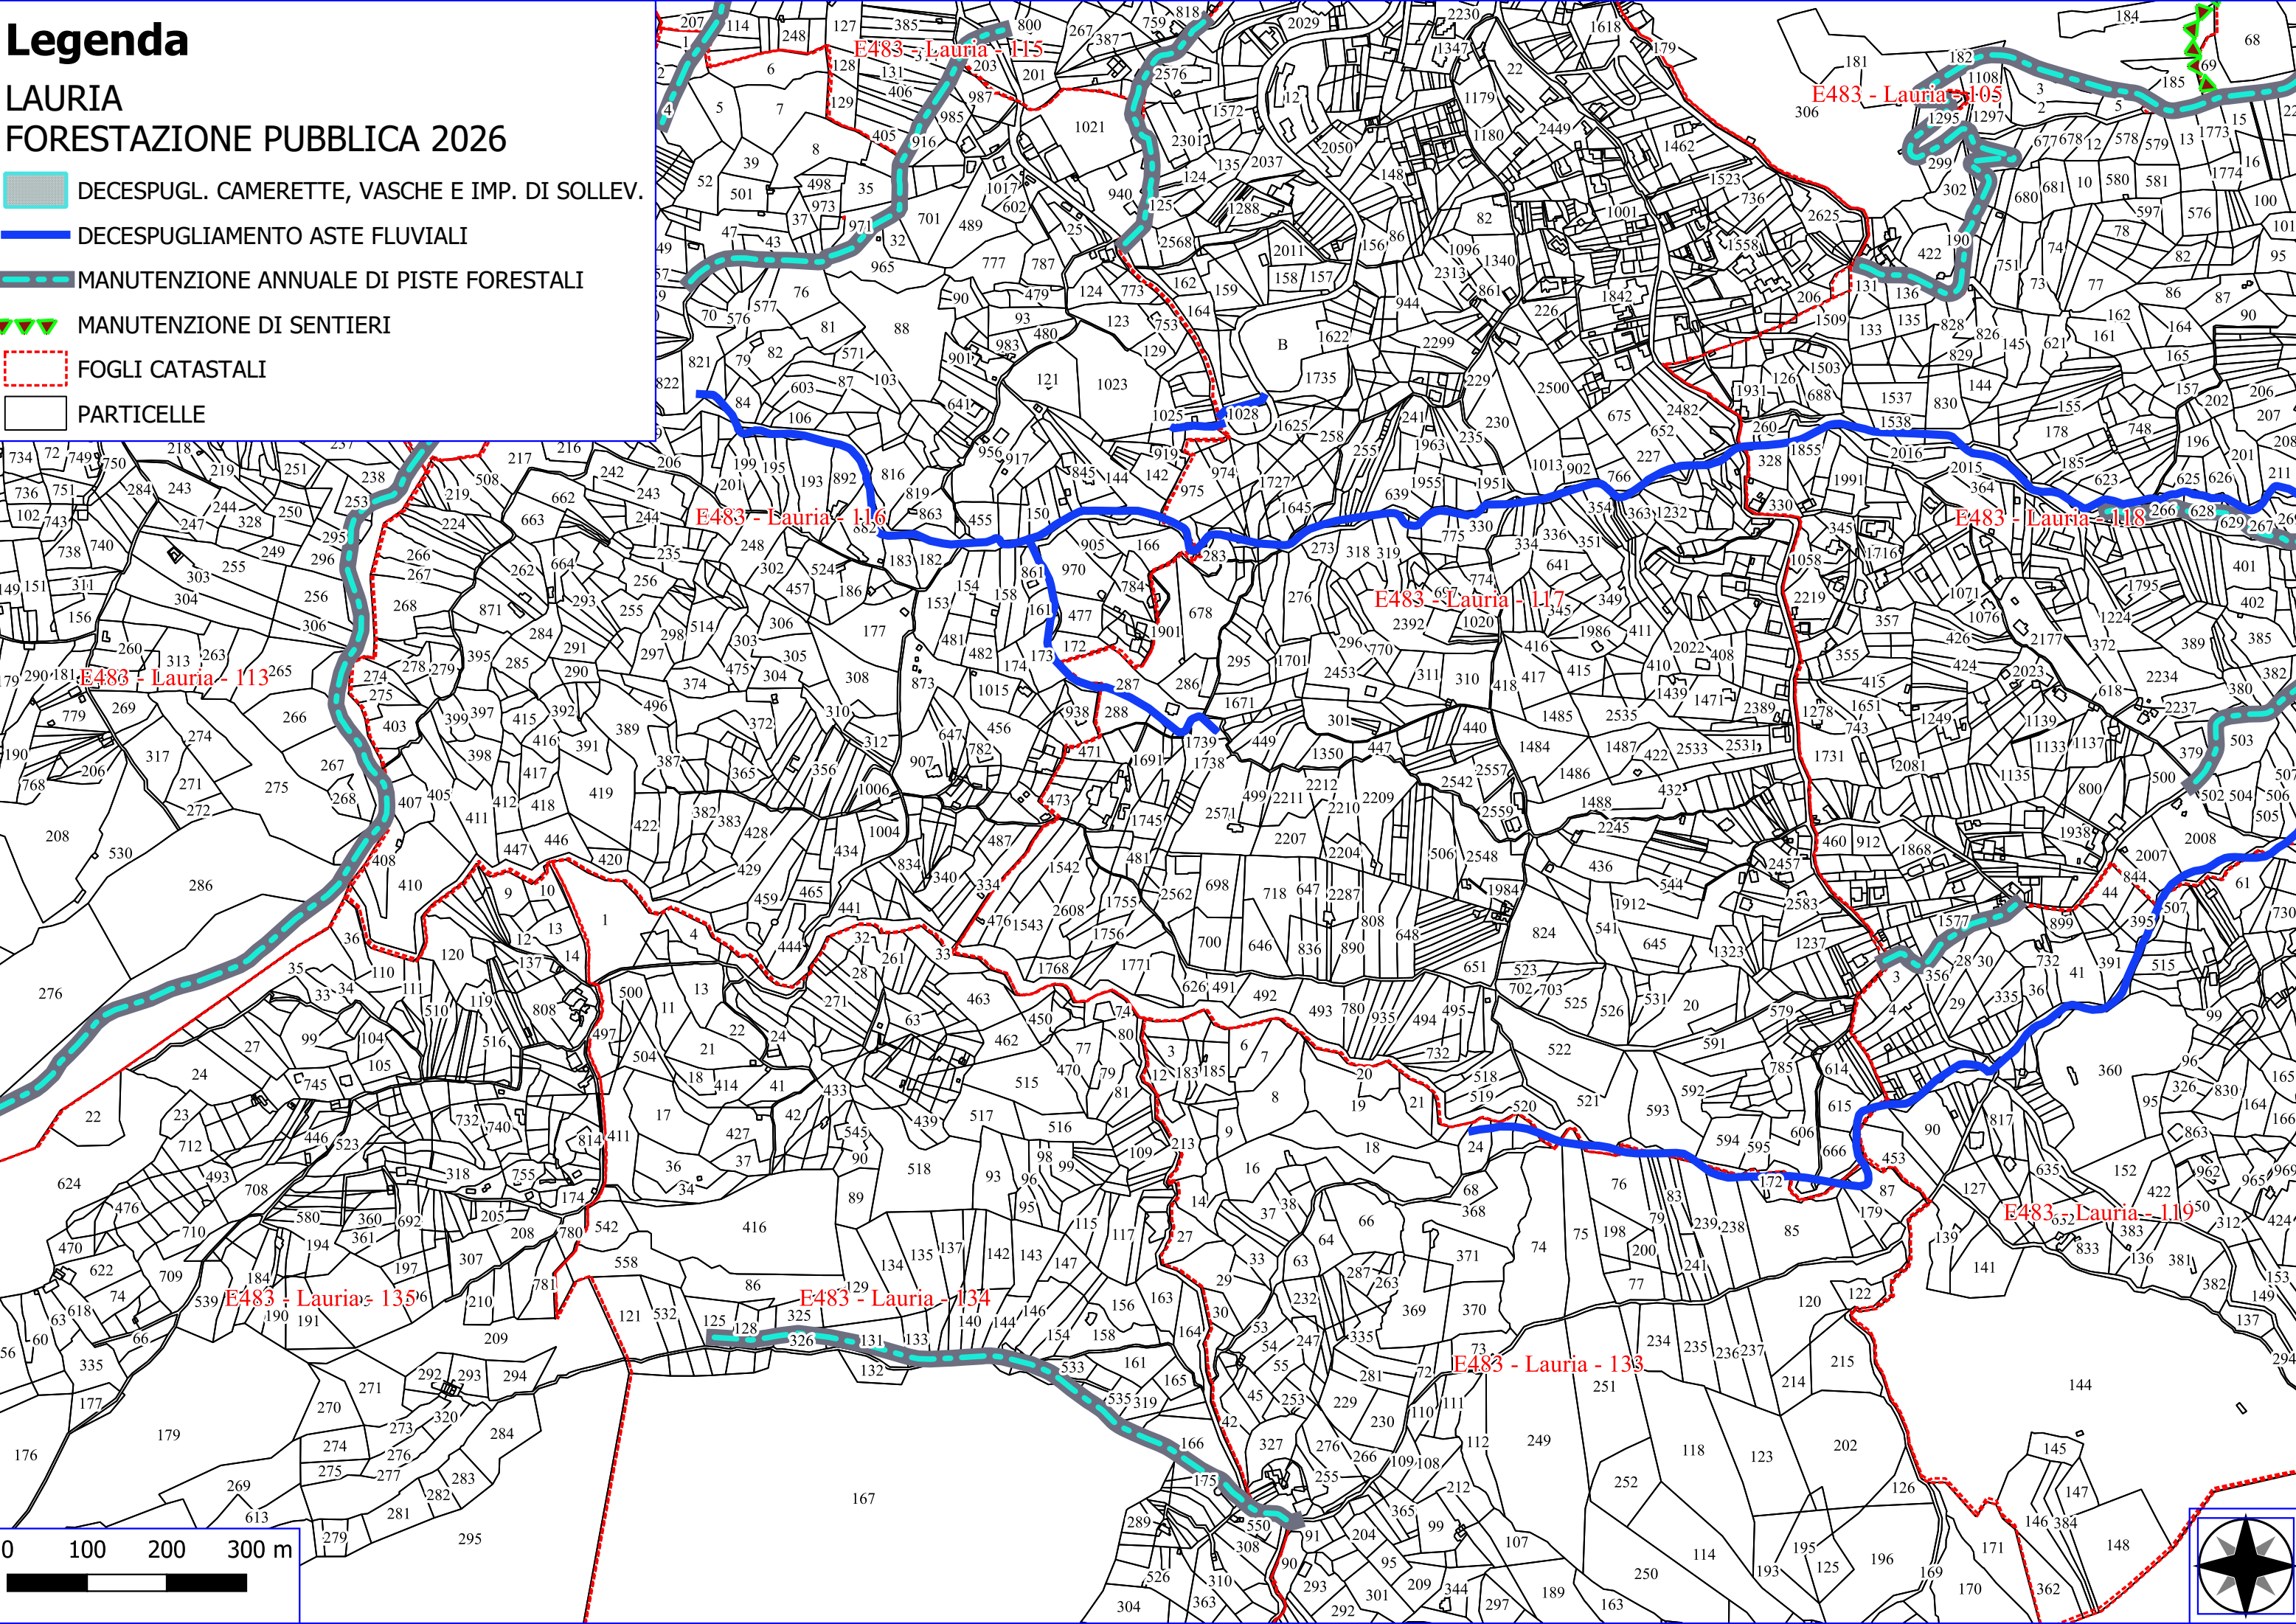

LAURIA FORESTAZIONE PUBBLICA 2026

-  DECESPUGL. CAMERETTE, VASCHE E IMP. DI SOLLEV.
-  MANUTENZIONE ANNUALE DI PISTE FORESTALI
-  FOGLI CATASTALI
-  PARTICELLE

Legenda

LAURIA FORESTAZIONE PUBBLICA 2026

-  DECESPUGL. CAMERETTE, VASCHE E IMP. DI SOLLEV.
-  DECESPUGLIAMENTO ASTE FLUVIALI
-  MANUTENZIONE ANNUALE DI PISTE FORESTALI
-  MANUTENZIONE DI SENTIERI
-  FOGLI CATASTALI
-  PARTICELLE