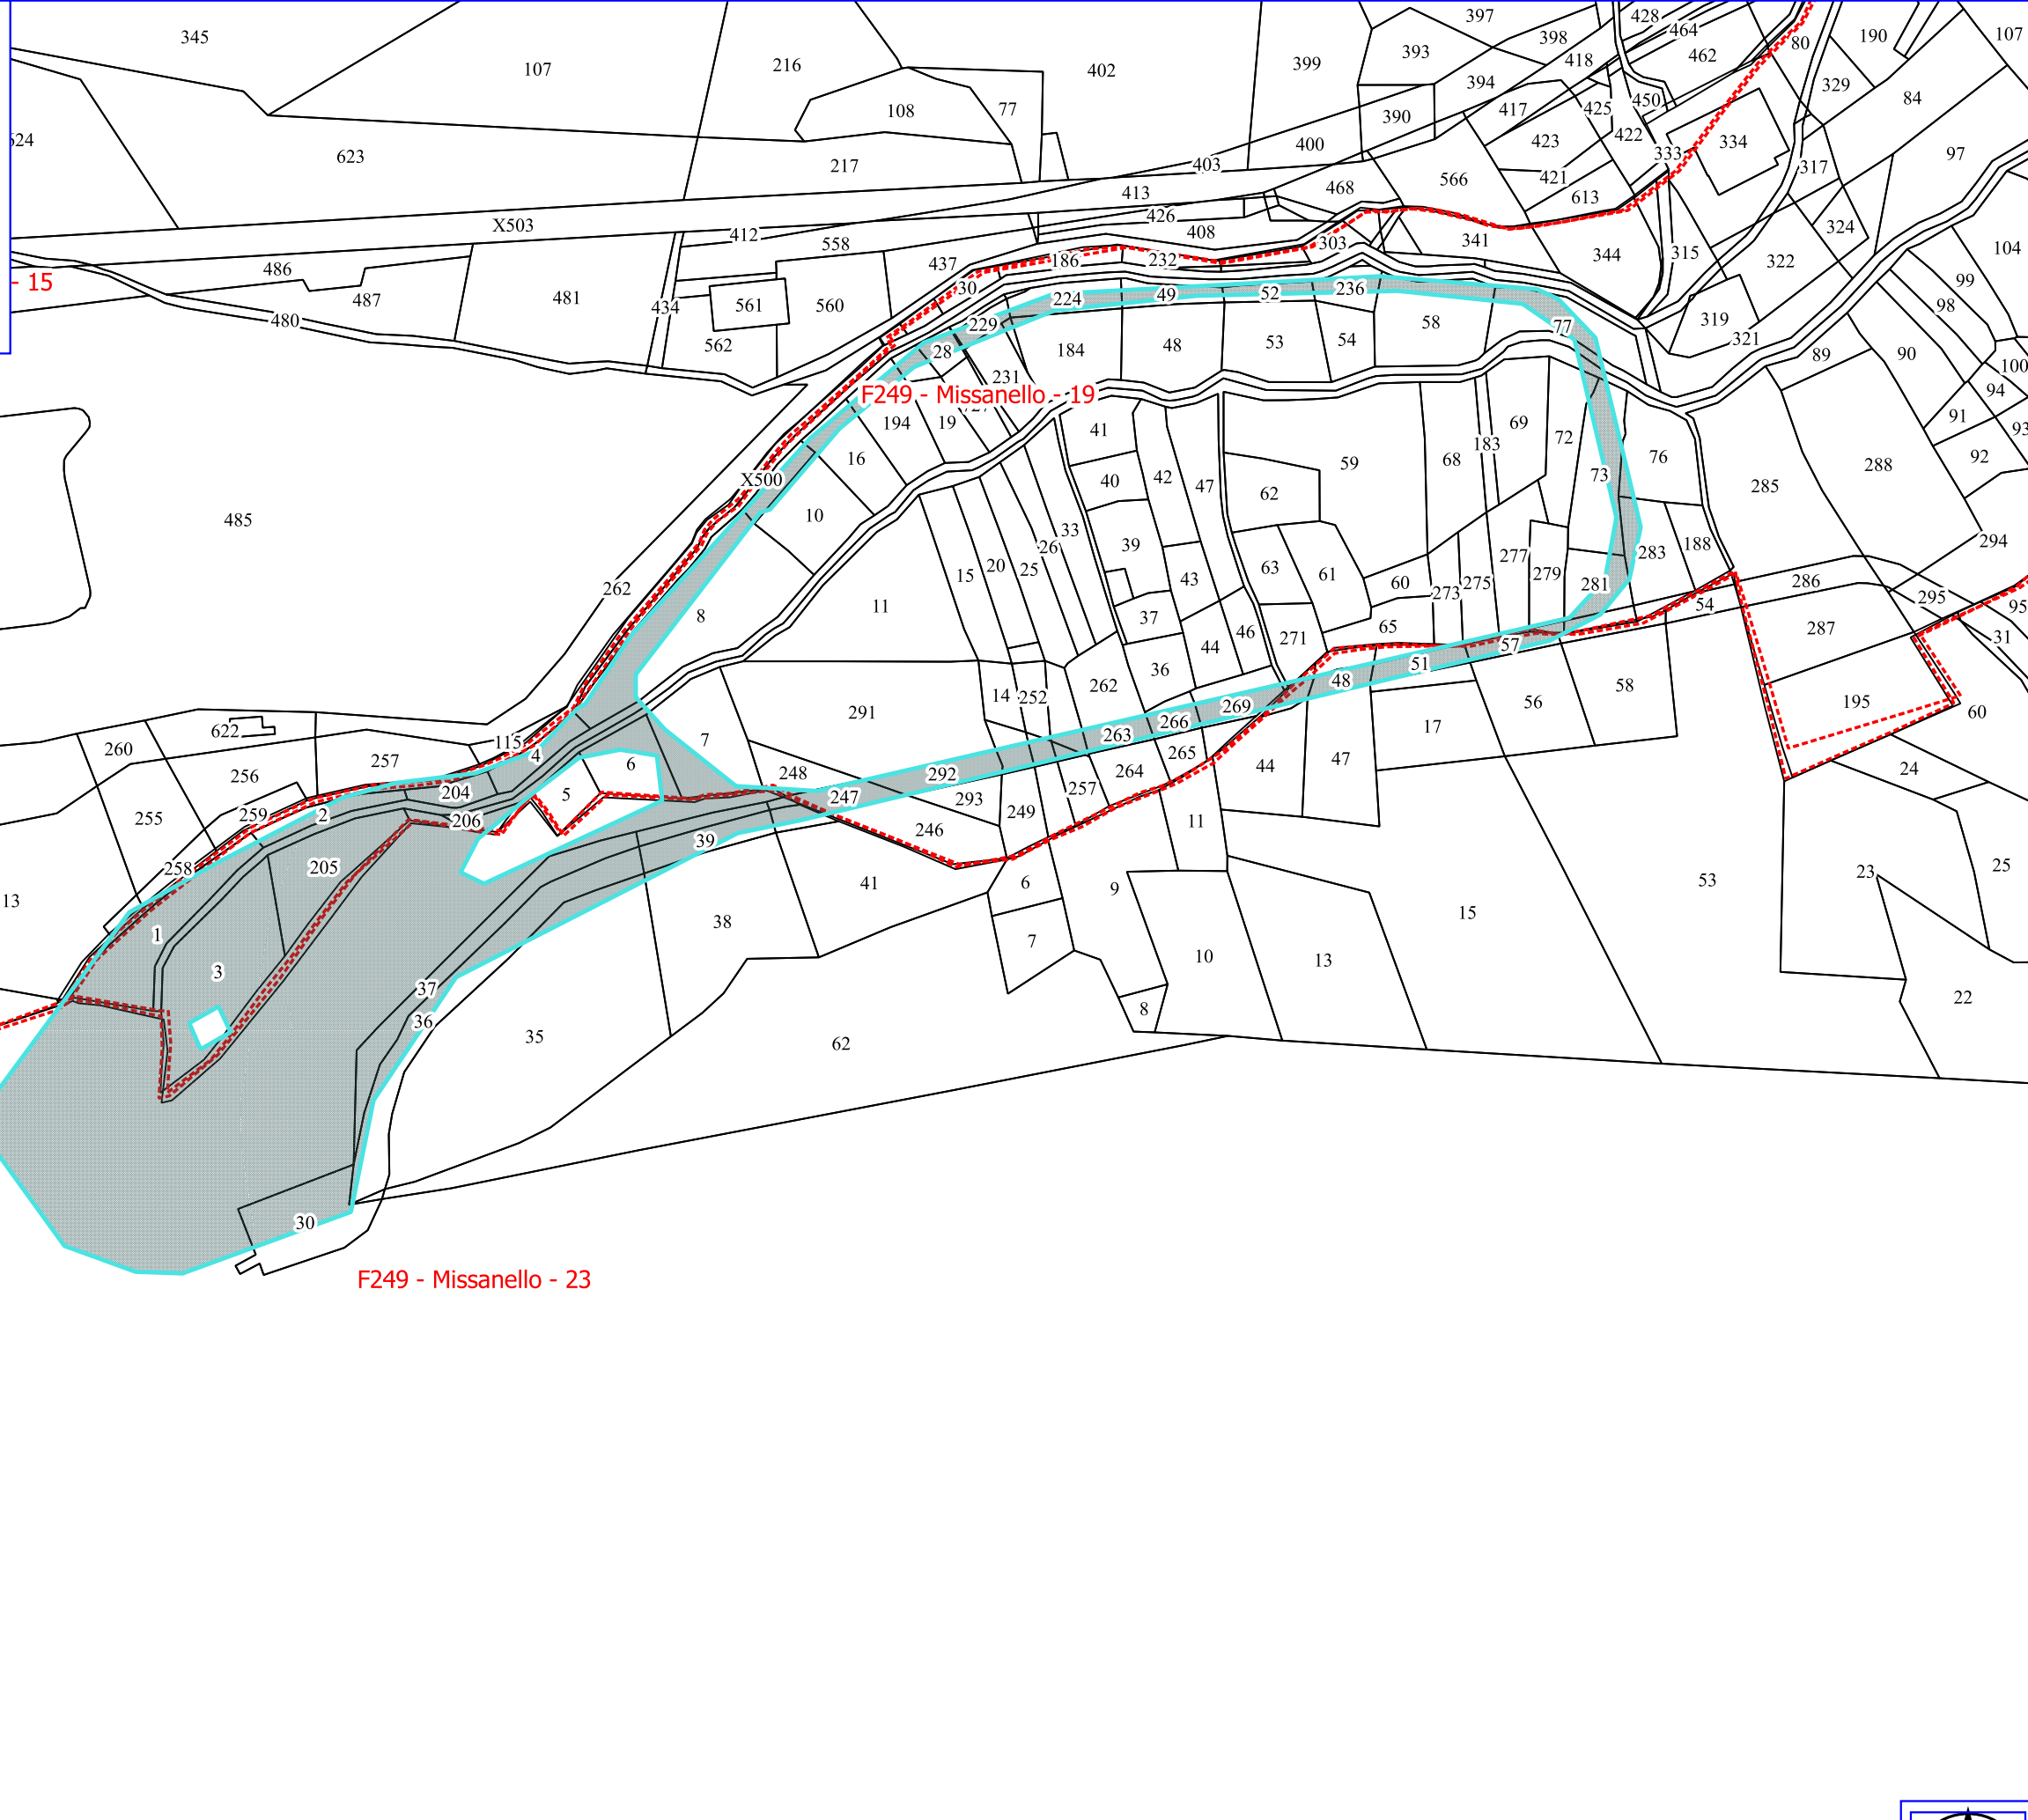

Legenda

MISSANELLO FORESTAZIONE PUBBLICA 2026

-  DECESPUGLIAMENTO AREA BOSCATÀ
-  VERDE URBANO E PERIURBANO
-  DECESPUGLIAMENTO ASTE FLUVIALI
-  MANUTENZIONE ANNUALE DI STRADA FORESTALE
-  MANUTENZIONE DI VIALE TAGLIAFUOCO
-  MANUTENZIONE ANNUALE DI CAN. E FOSSI DI GUARDIA
-  FOGLI CATASTALI
-  PARTICELLE

Legenda

MISSANELLO FORESTAZIONE PUBBLICA 2026

-  DECESPUGLIAMENTO VASCHE E IMP. DI SOLLEV.
-  VERDE URBANO E PERIURBANO
-  DECESPUGLIAMENTO ASTE FLUVIALI
-  FOGLI CATASTALI
-  PARTICELLE

Legenda

MISSANELLO FORESTAZIONE PUBBLICA 2026

H426 - Roccanova - 1

Legenda

MISSANELLO
FORESTAZIONE PUBBLICA 2026

-  PULIZIA DI CUNETTE STRADALI
-  DECESPUGLIAMENTO SCARPATE STRADALI

Google Satellite

Legenda

MISSANELLO FORESTAZIONE PUBBLICA 2026

-  PULIZIA DI CUNETTE STRADALI
-  DECESPUGLIAMENTO SCARPATE STRADALI

Google Satellite