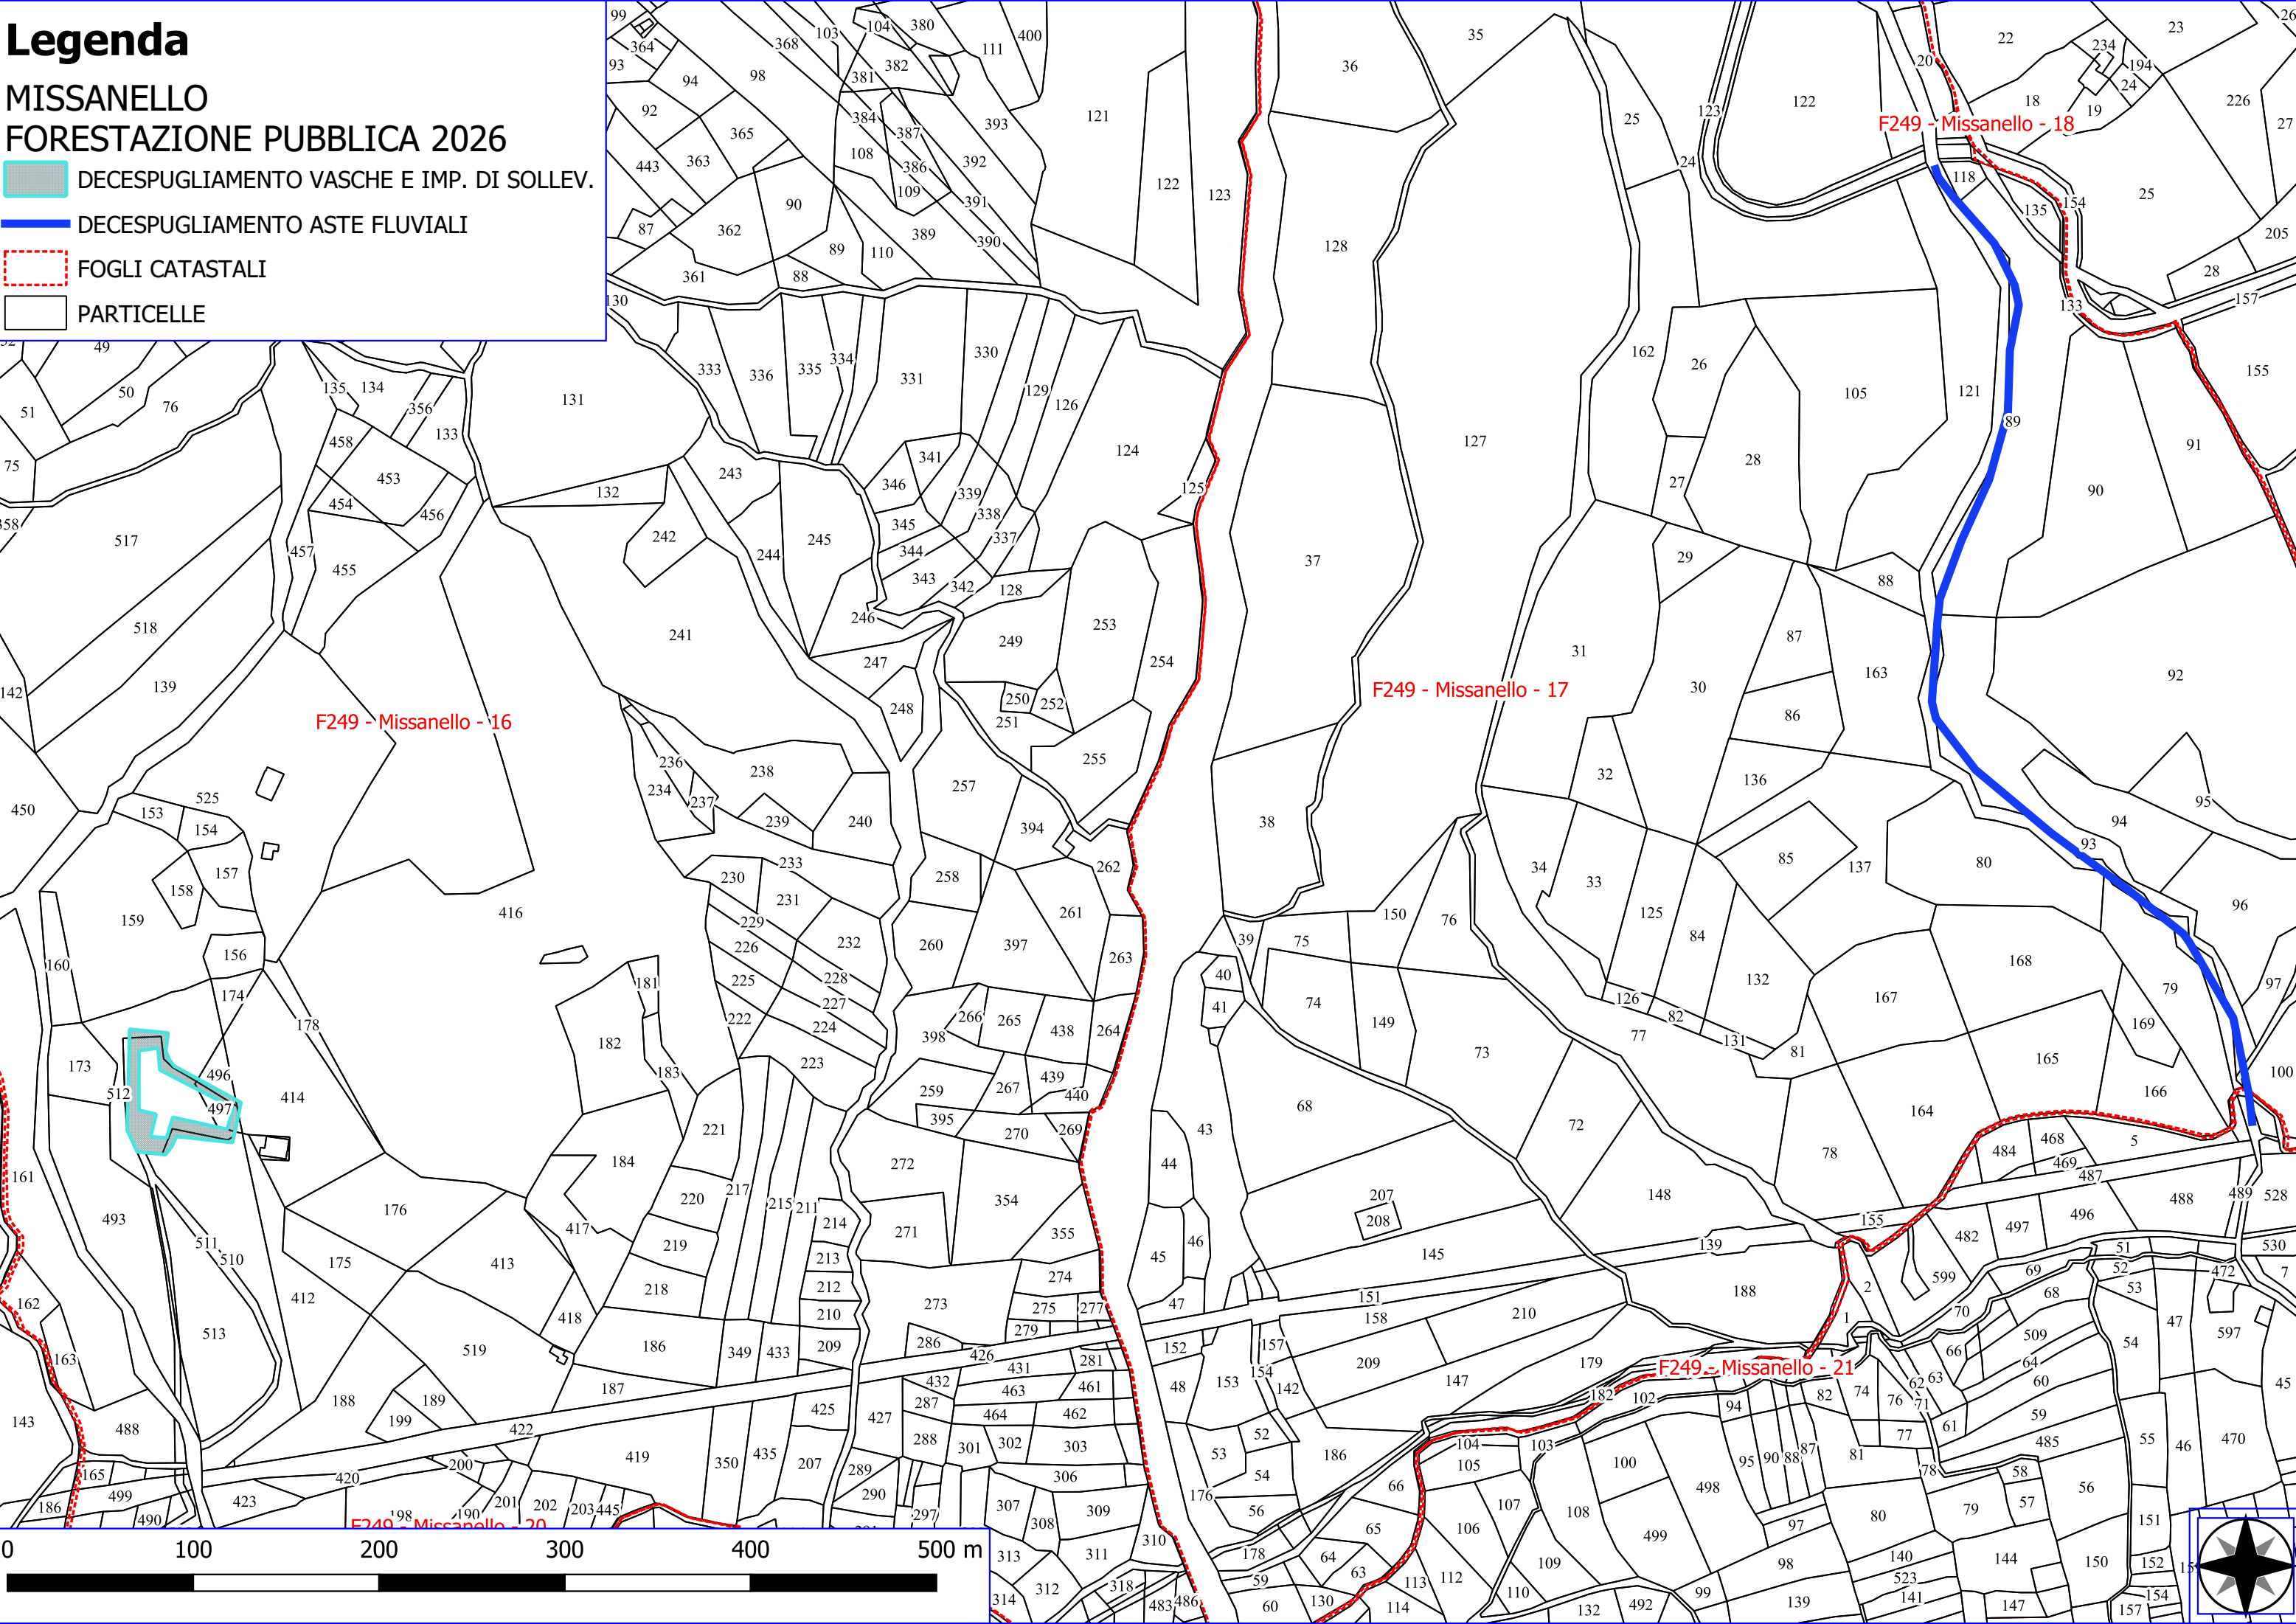

Legenda

MISSANELLO FORESTAZIONE PUBBLICA 2026

- DECESPUGLIAMENTO VASCHE E IMP. DI SOLLEV.
- DECESPUGLIAMENTO ASTE FLUVIALI
- FOGLI CATASTALI
- PARTICELLE