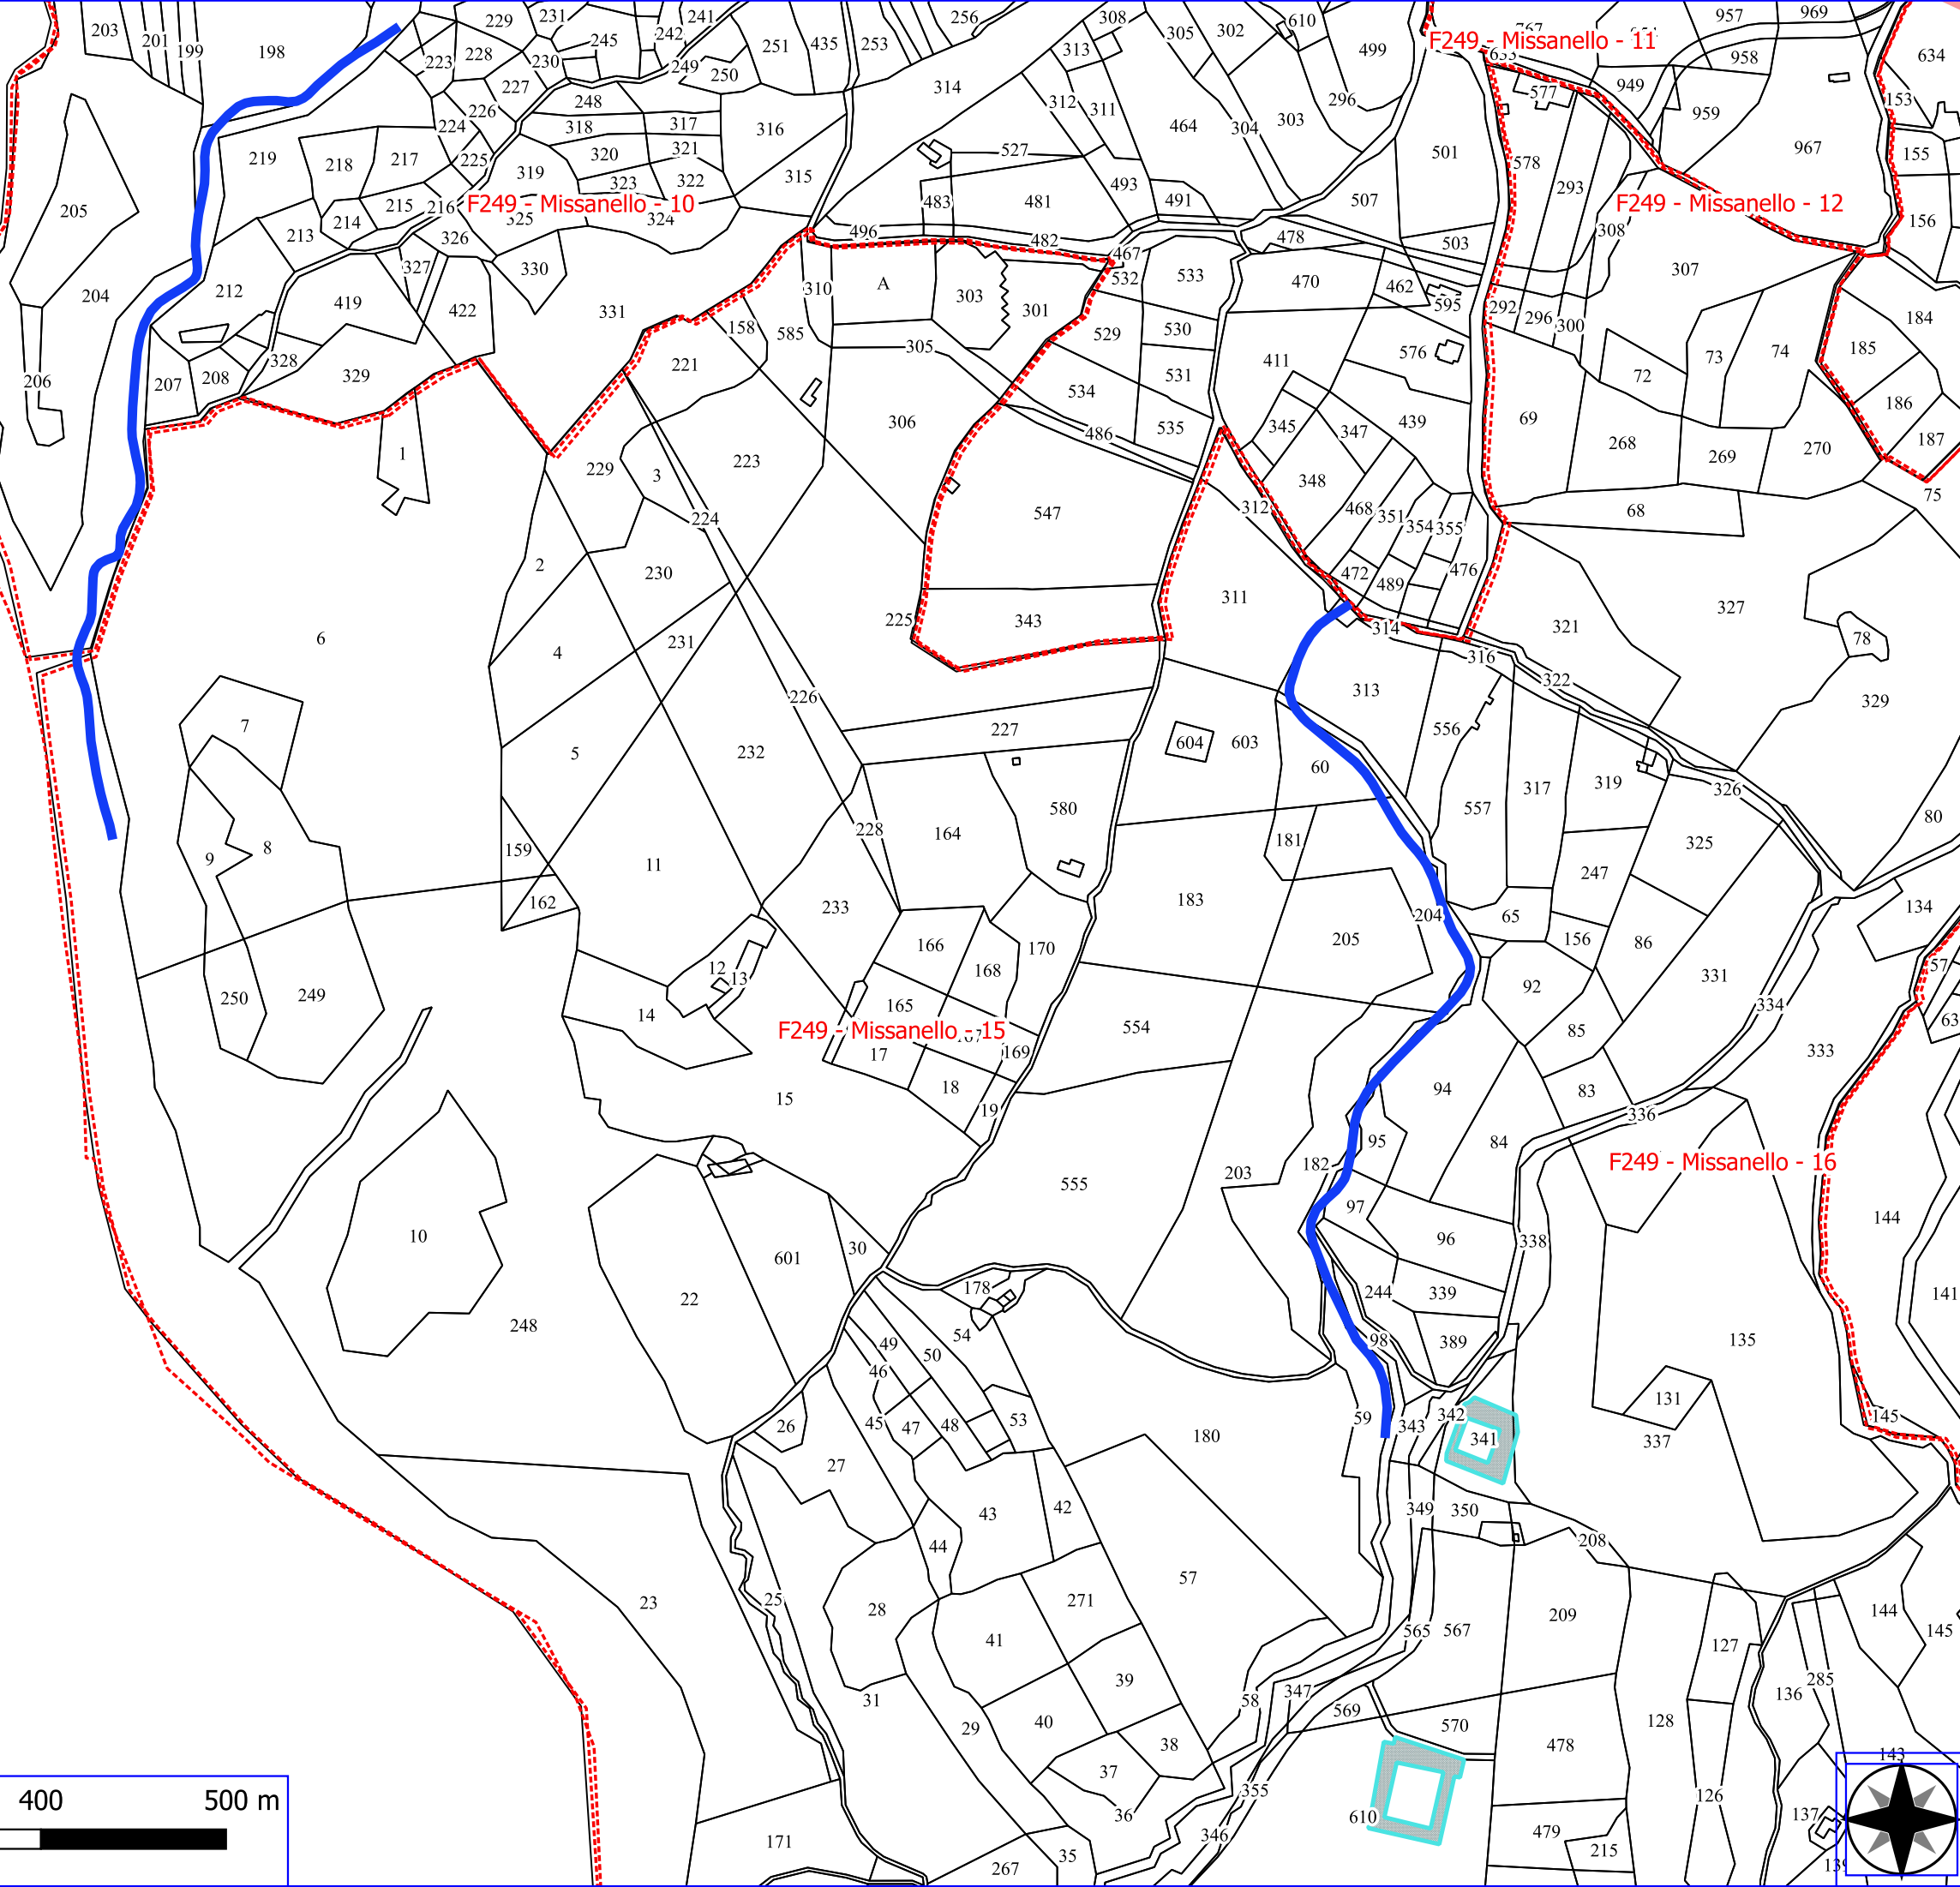

Legenda

MISSANELLO FORESTAZIONE PUBBLICA 2026

-  DECESPUGLIAMENTO AREA BOSCATÀ
-  VERDE URBANO E PERIURBANO
-  DECESPUGLIAMENTO ASTE FLUVIALI
-  MANUTENZIONE ANNUALE DI STRADA FORESTALE
-  MANUTENZIONE DI VIALE TAGLIAFUOCO
-  MANUTENZIONE ANNUALE DI CAN. E FOSSI DI GUARDIA
-  FOGLI CATASTALI
-  PARTICELLE

Legenda

MISSANELLO FORESTAZIONE PUBBLICA 2026

-  DECESPUGLIAMENTO VASCHE E IMP. DI SOLLEV.
-  VERDE URBANO E PERIURBANO
-  DECESPUGLIAMENTO ASTE FLUVIALI
-  FOGLI CATASTALI
-  PARTICELLE

Legenda

MISSANELLO FORESTAZIONE PUBBLICA 2026

H426 - Roccanova - 1

Legenda

MISSANELLO
FORESTAZIONE PUBBLICA 2026

-  PULIZIA DI CUNETTE STRADALI
-  DECESPUGLIAMENTO SCARPATE STRADALI

Google Satellite

Legenda

MISSANELLO FORESTAZIONE PUBBLICA 2026

-  PULIZIA DI CUNETTE STRADALI
-  DECESPUGLIAMENTO SCARPATE STRADALI