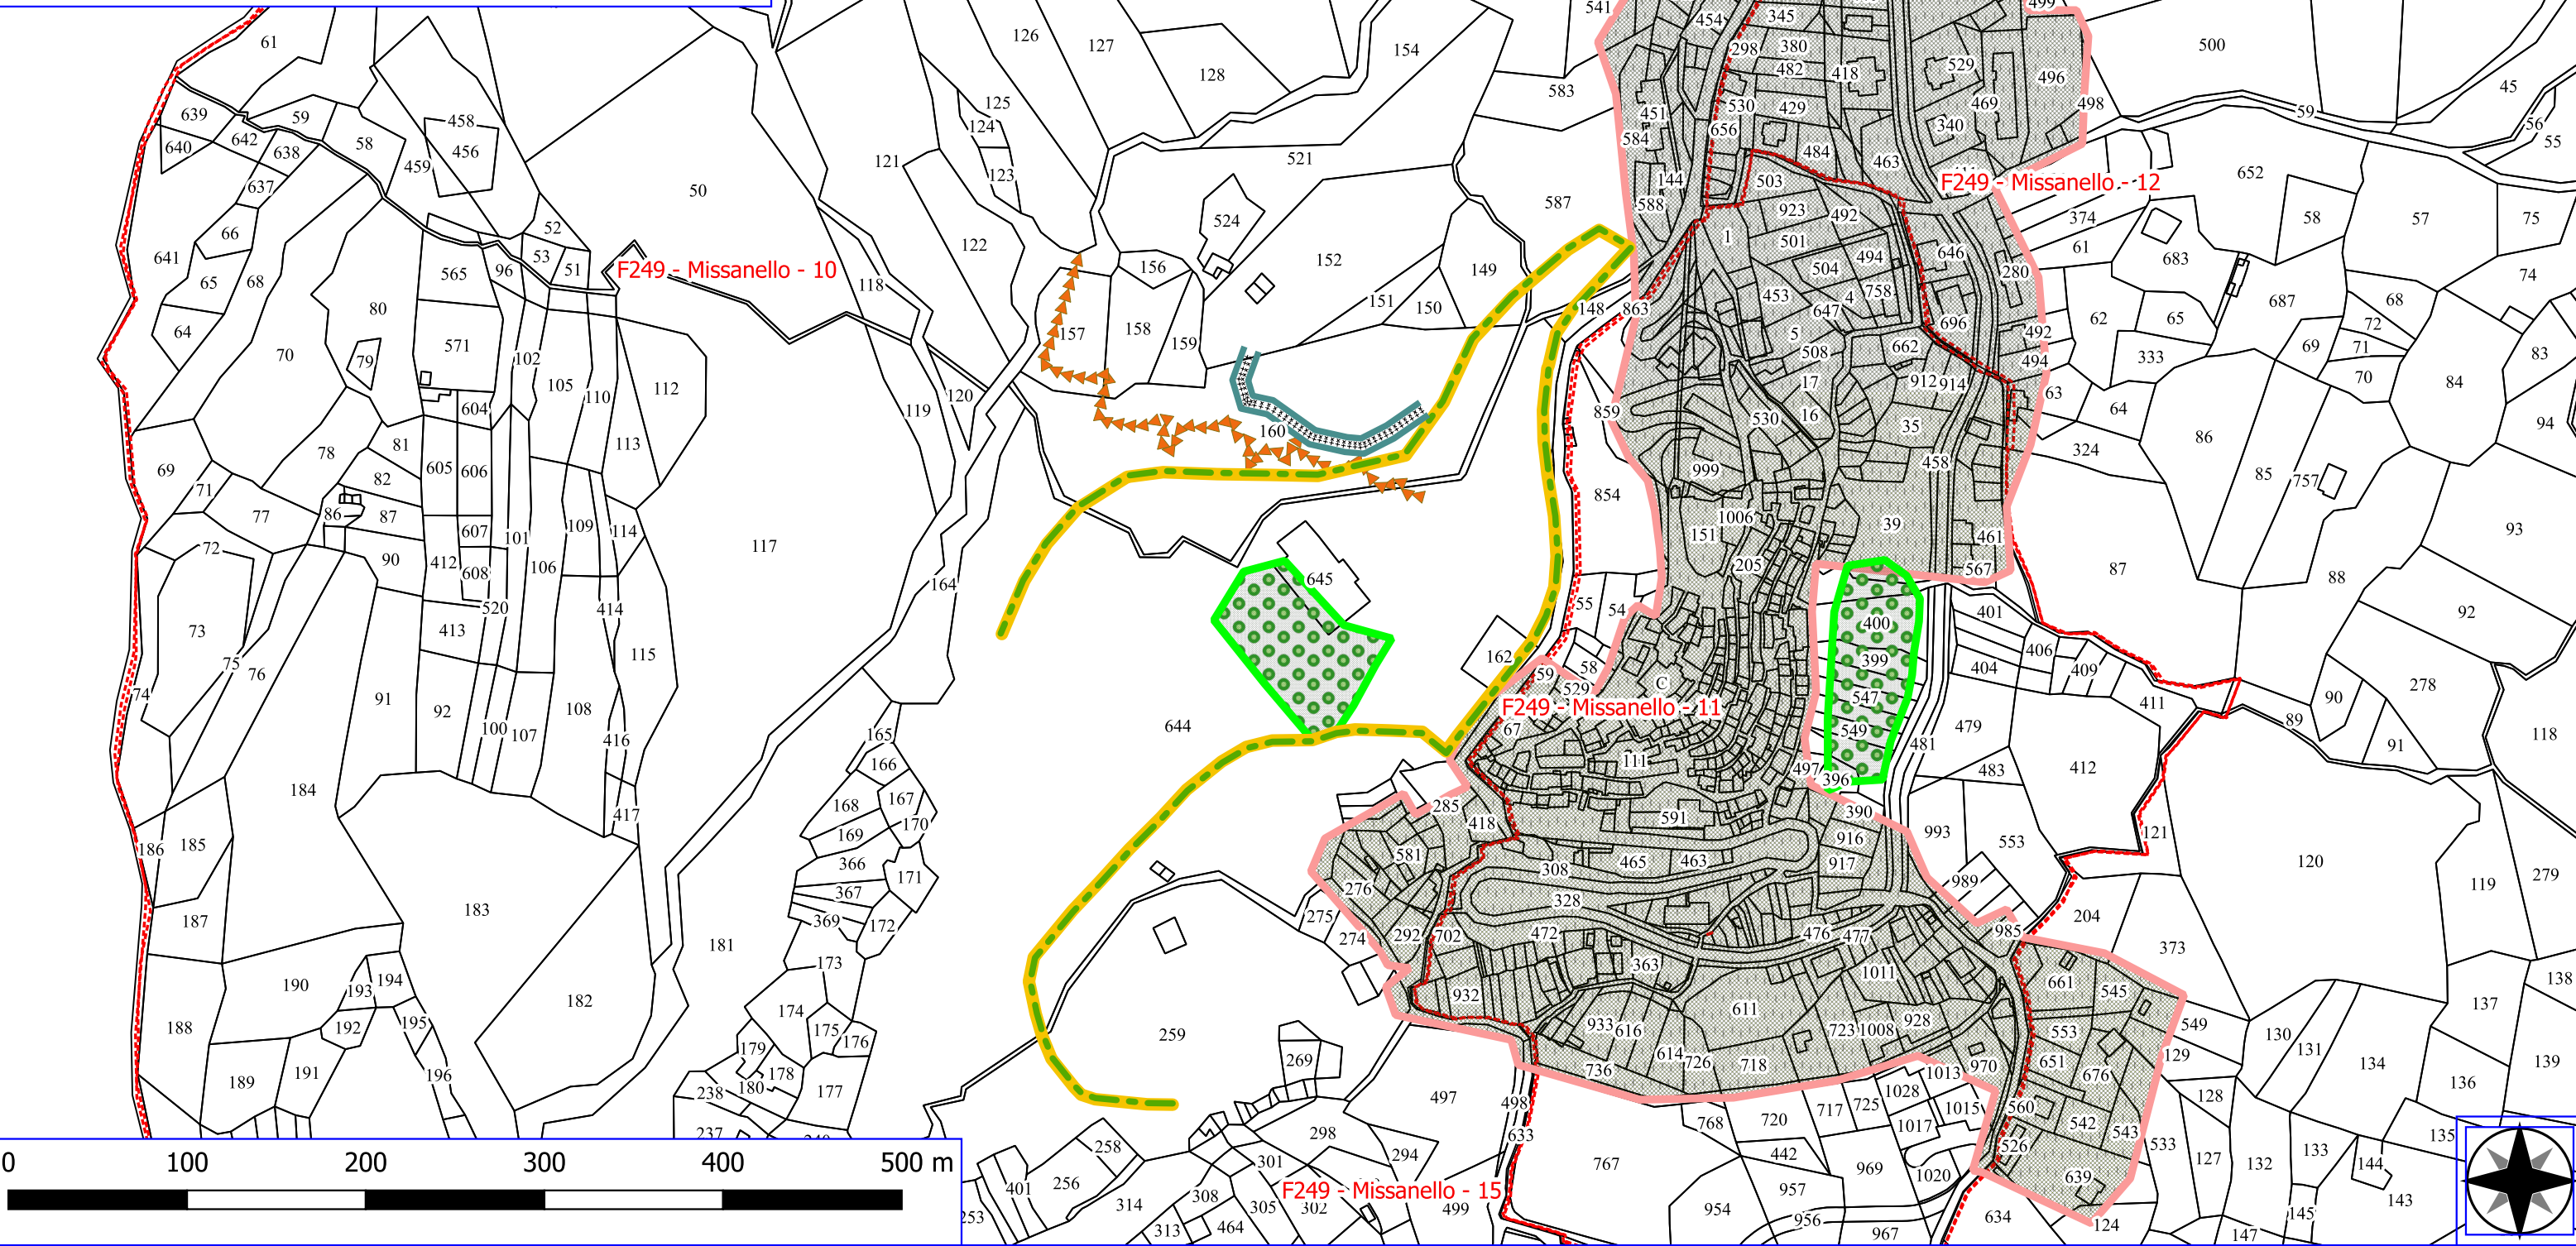

Legenda

MISSANELLO FORESTAZIONE PUBBLICA 2026

-  DECESPUGLIAMENTO AREA BOSCATÀ
-  VERDE URBANO E PERIURBANO
-  DECESPUGLIAMENTO ASTE FLUVIALI
-  MANUTENZIONE ANNUALE DI STRADA FORESTALE
-  MANUTENZIONE DI VIALE TAGLIAFUOCO
-  MANUTENZIONE ANNUALE DI CAN. E FOSSI DI GUARDIA
-  FOGLI CATASTALI
-  PARTICELLE

Legenda

MISSANELLO FORESTAZIONE PUBBLICA 2026

-  DECESPUGLIAMENTO VASCHE E IMP. DI SOLLEV.
-  VERDE URBANO E PERIURBANO
-  DECESPUGLIAMENTO ASTE FLUVIALI
-  FOGLI CATASTALI
-  PARTICELLE

Legenda

MISSANELLO FORESTAZIONE PUBBLICA 2026

H426 - Roccanova - 1

Legenda

MISSANELLO
FORESTAZIONE PUBBLICA 2026

-  PULIZIA DI CUNETTE STRADALI
-  DECESPUGLIAMENTO SCARPATE STRADALI

Google Satellite

Legenda

MISSANELLO FORESTAZIONE PUBBLICA 2026

-  PULIZIA DI CUNETTE STRADALI
-  DECESPUGLIAMENTO SCARPATE STRADALI

Google Satellite