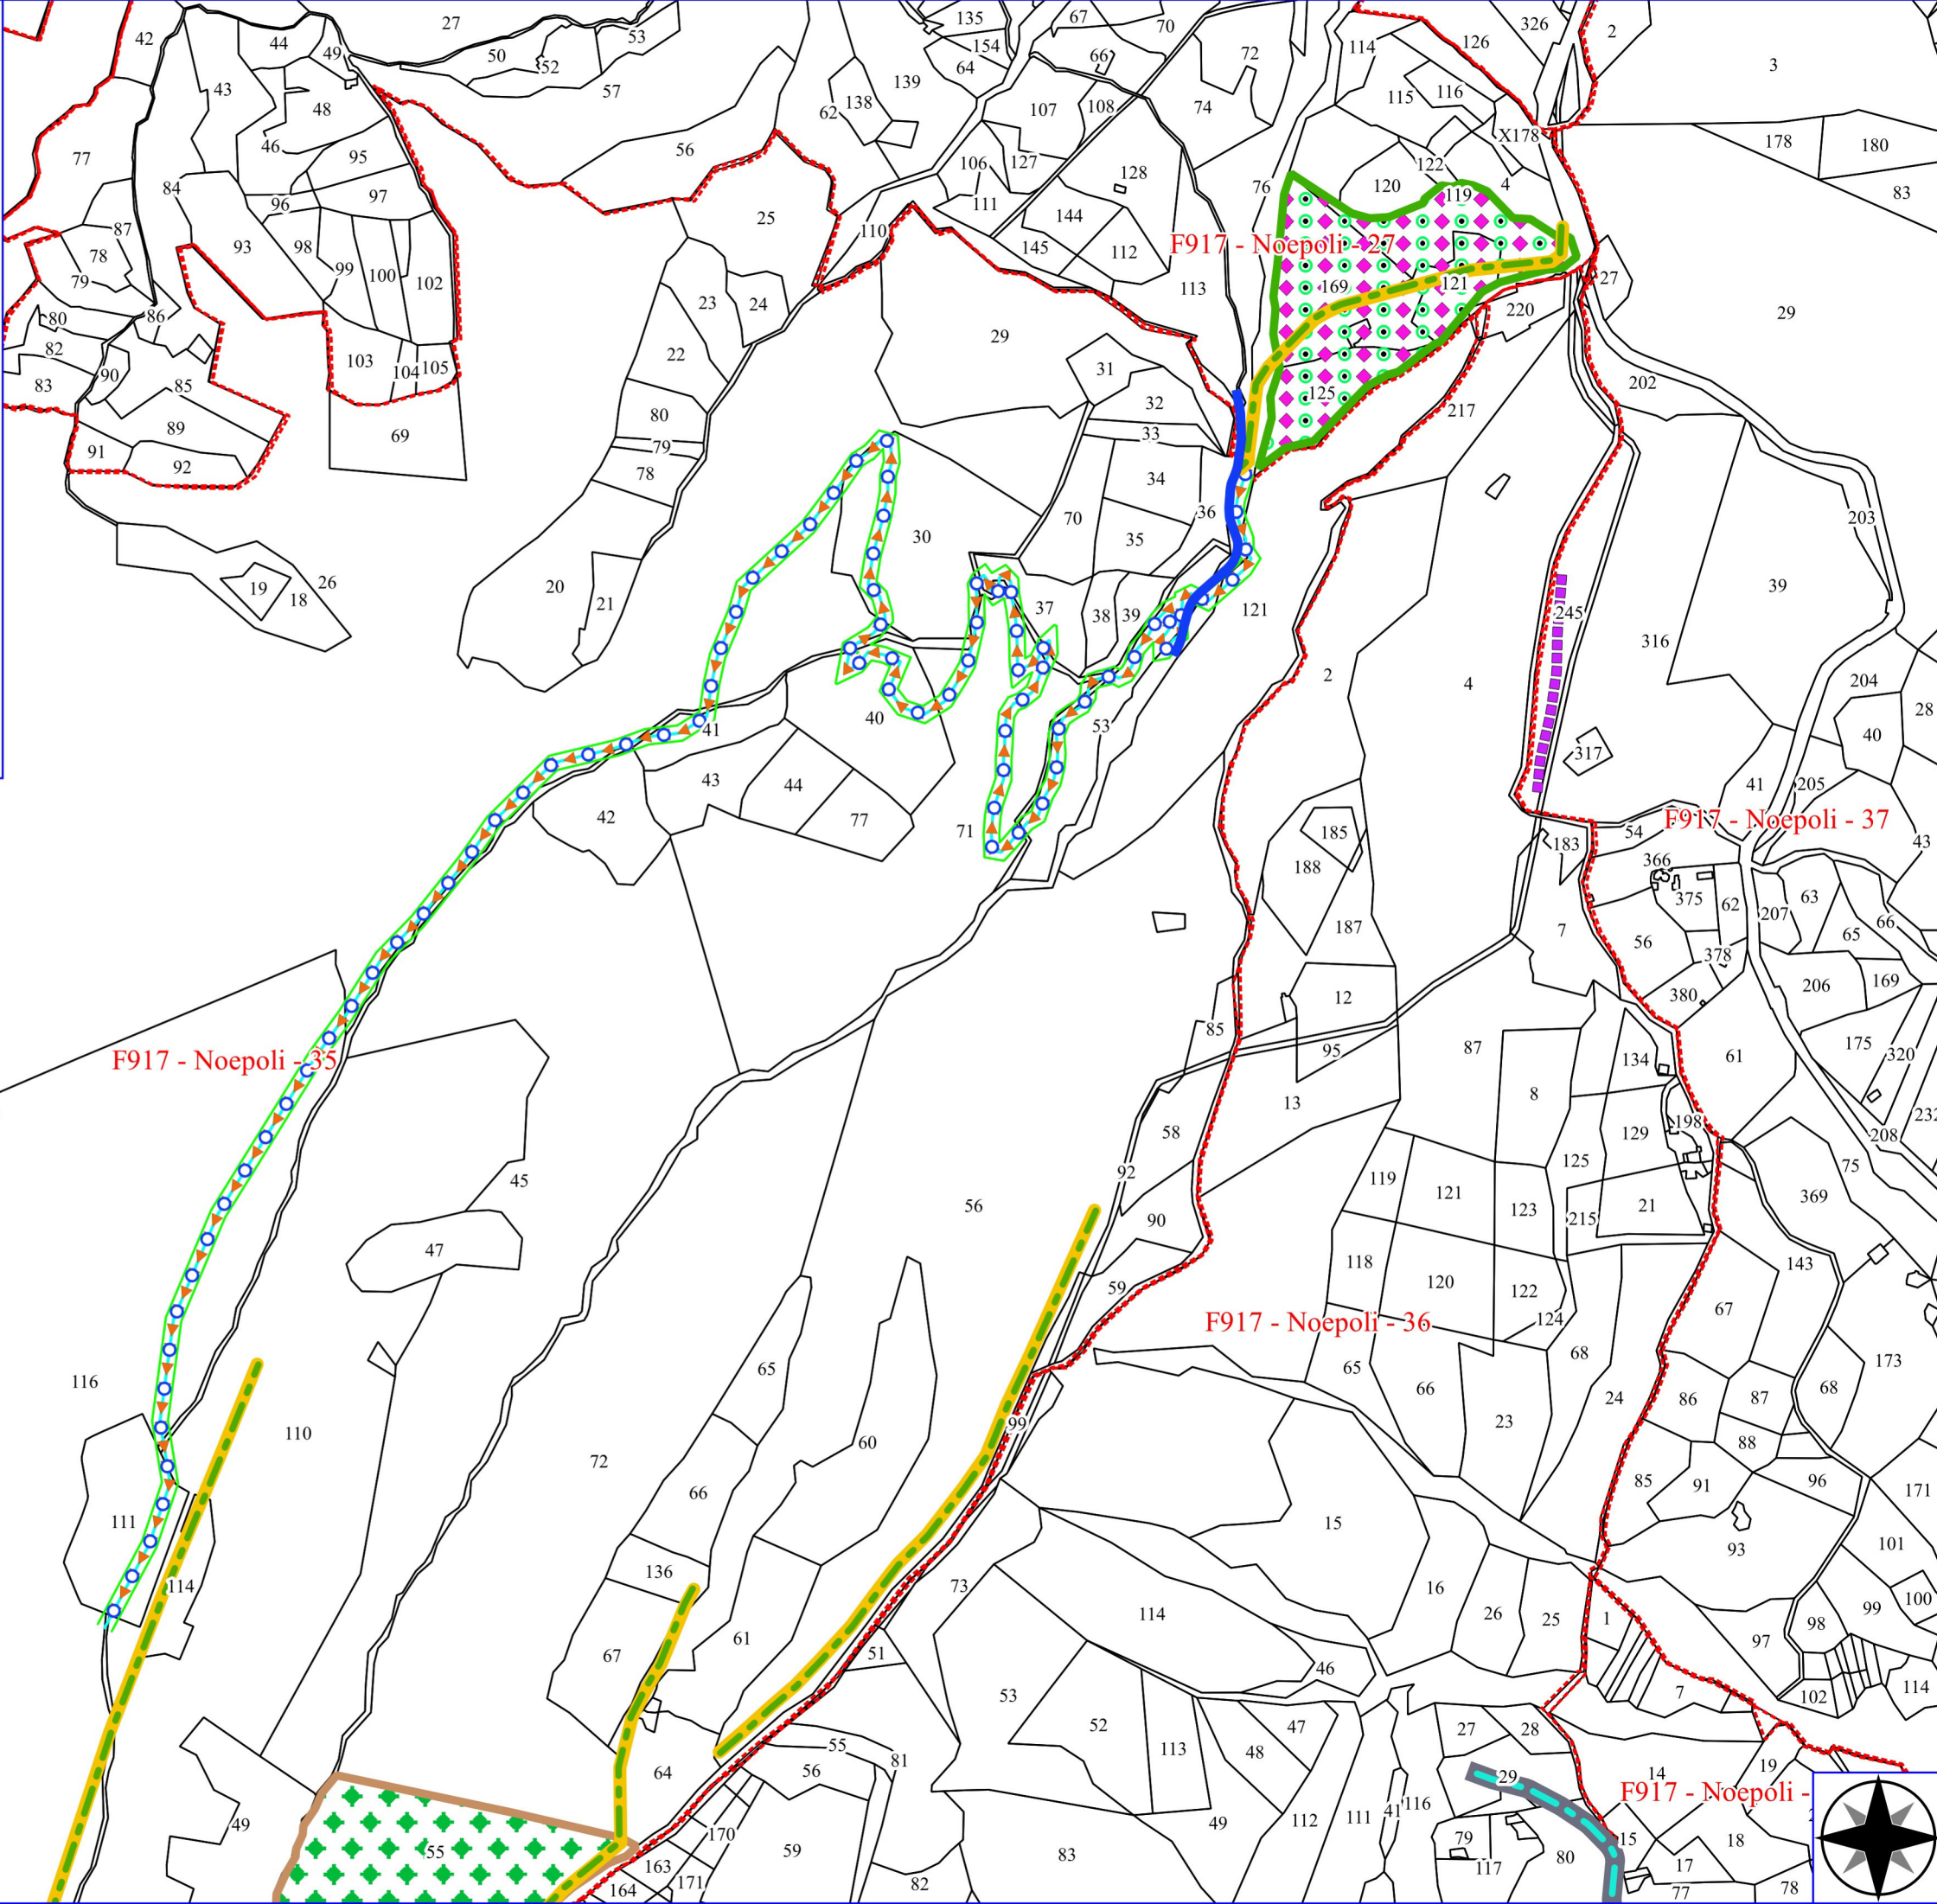

Legenda

NOEPOLI FORESTAZIONE PUBBLICA 2026

- DECESPUGLIAMENTO ASTE FLUVIALI
- MANUTENZIONE DI VIALE TAGLIAFUOCO
- MANUTENZIONE ANNUALE PISTA FORESTALE
- MANUTENZIONE DI SENTIERO
- MANUT. ANNUALE CANALETTE E FOSSI DI GUARDIA
- RIPRISTINO DI SENTIERO
- STACCIONATA
- ◊ DIRADAMENTO, RIPULITURE E DECESPUGLIAMENTO
- ◊ DIRADAMENTO DI DEBOLE INTENSITA'
- - - FOGLI CATASTALI
- PARTICELLE