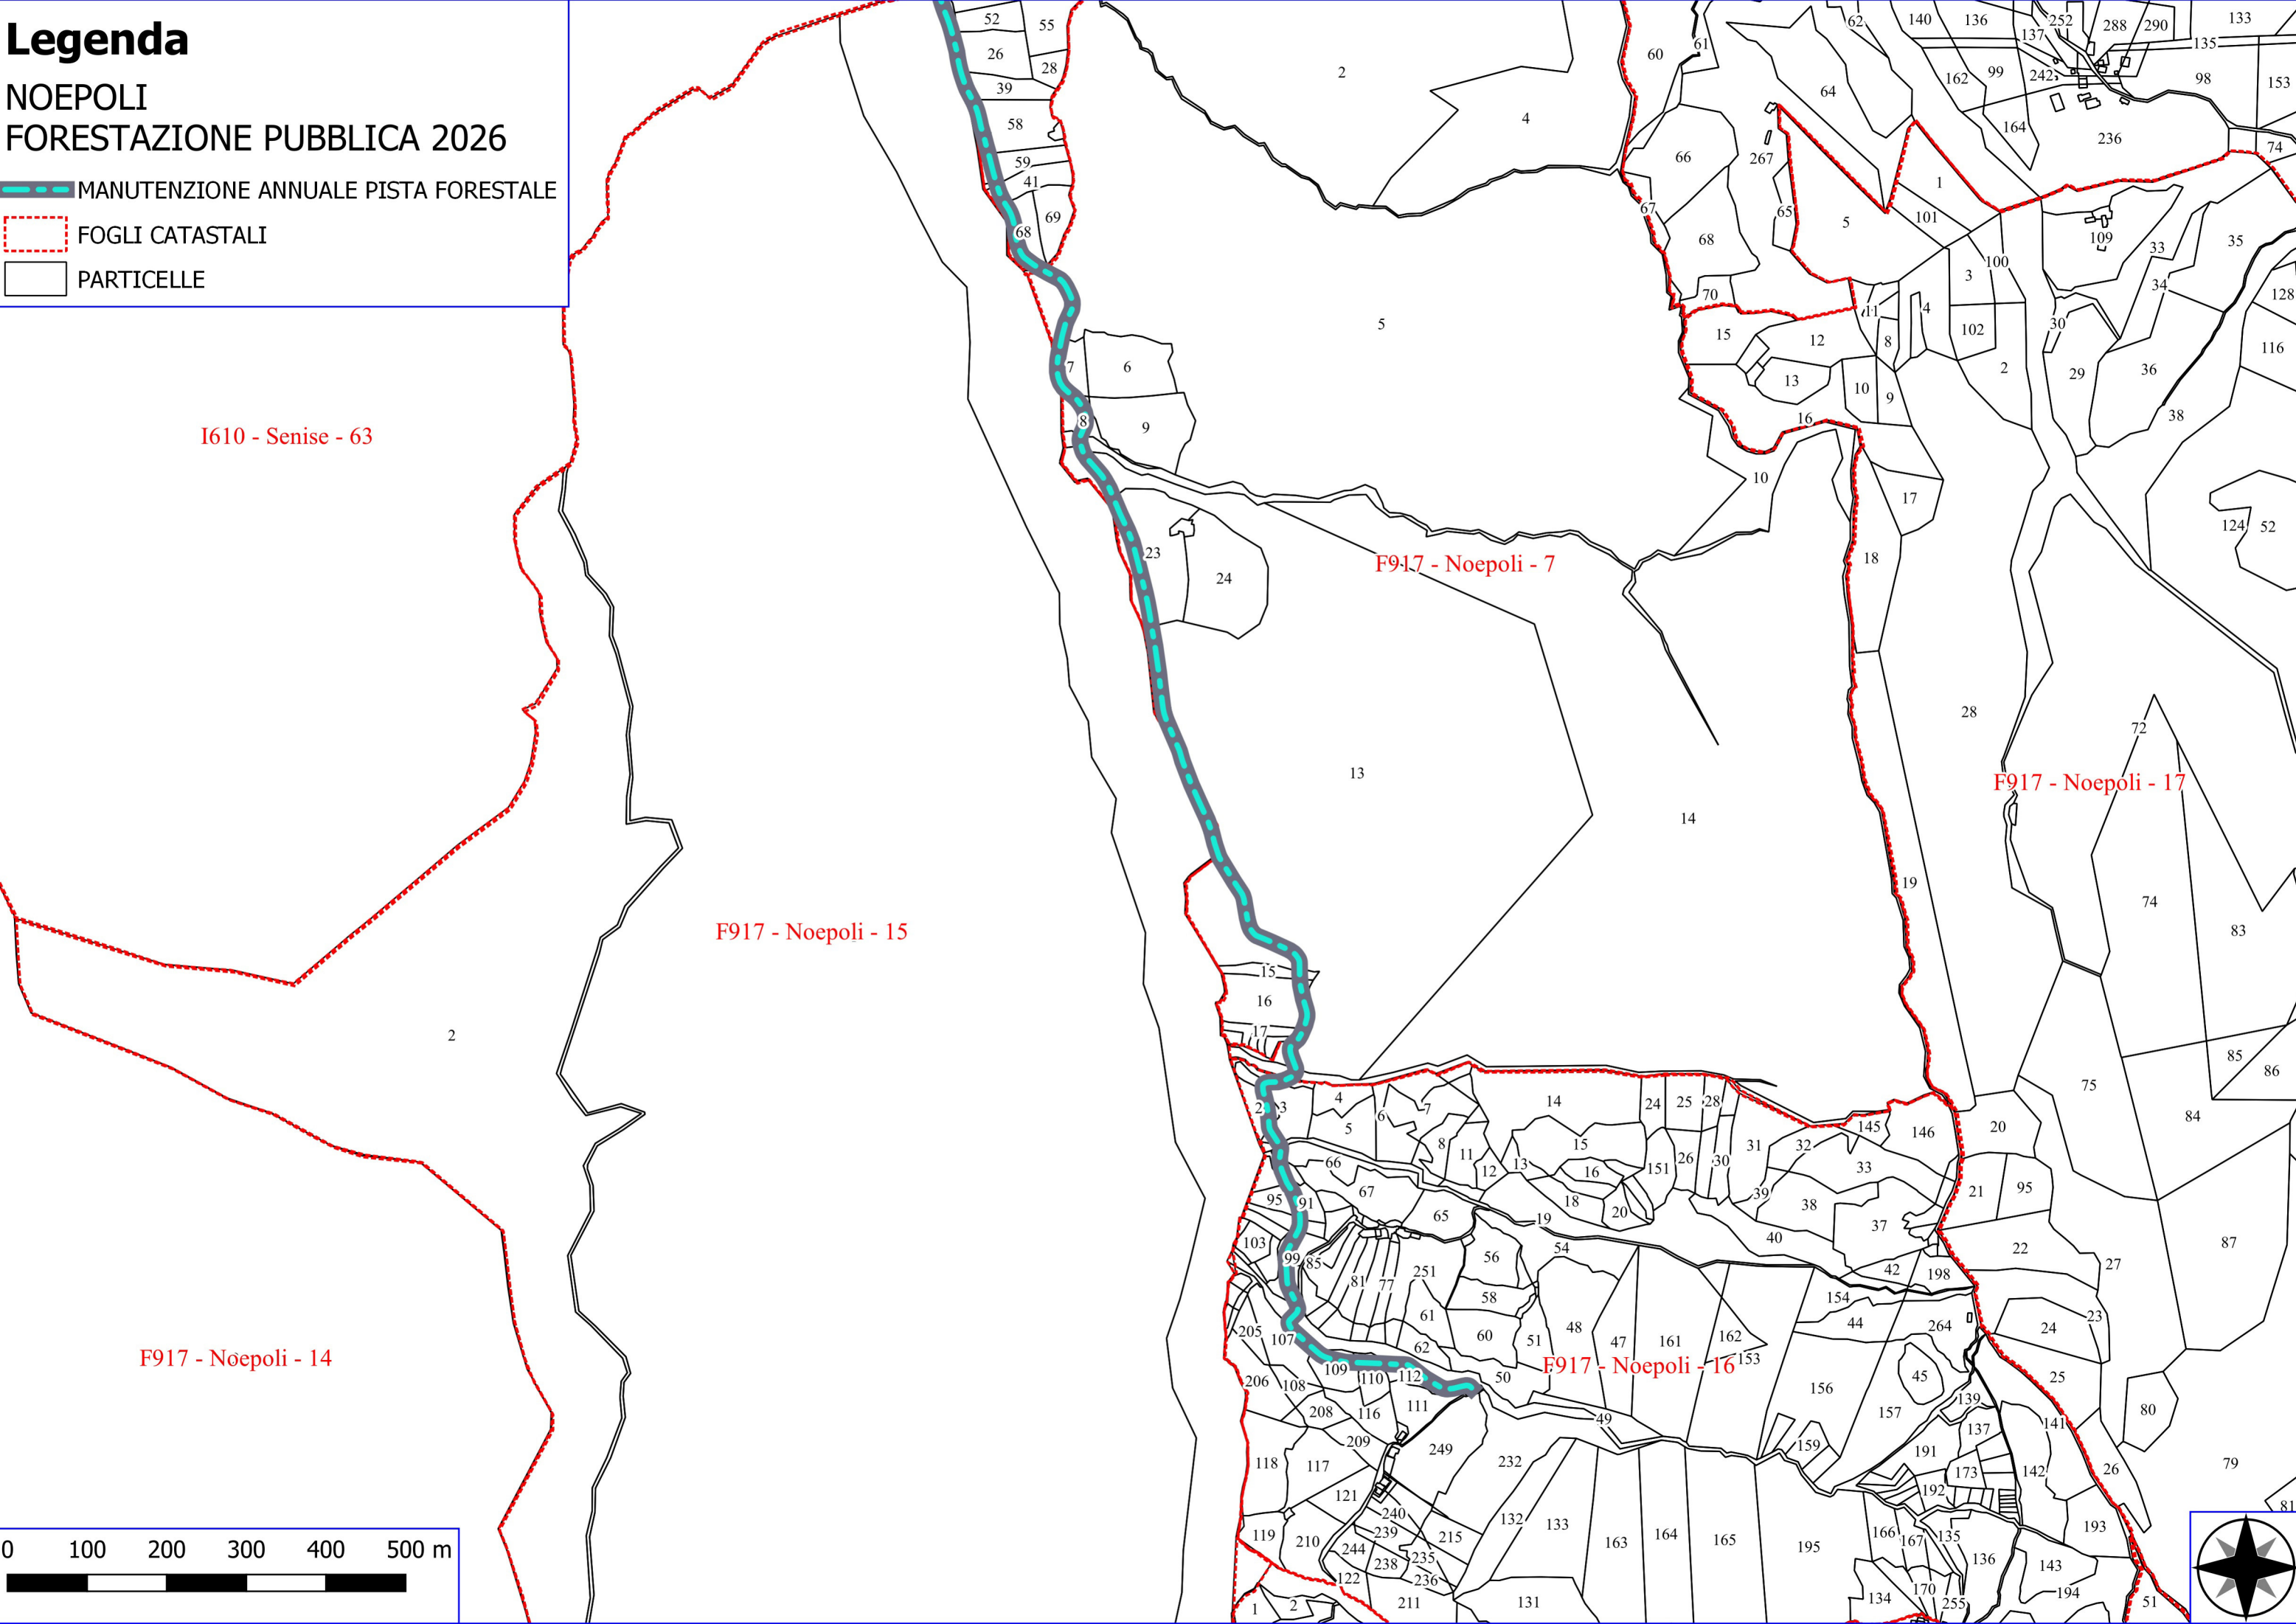

Legenda

NOEPOLI FORESTAZIONE PUBBLICA 2026

- MANUTENZIONE ANNUALE PISTA FORESTALE
- FOGLI CATASTALI
- PARTICELLE

I610 - Senise - 63

F917 - Noepoli - 15

F917 - Noepoli - 7

F917 - Noepoli - 17

F917 - Noepoli - 14

F917 - Noepoli - 16