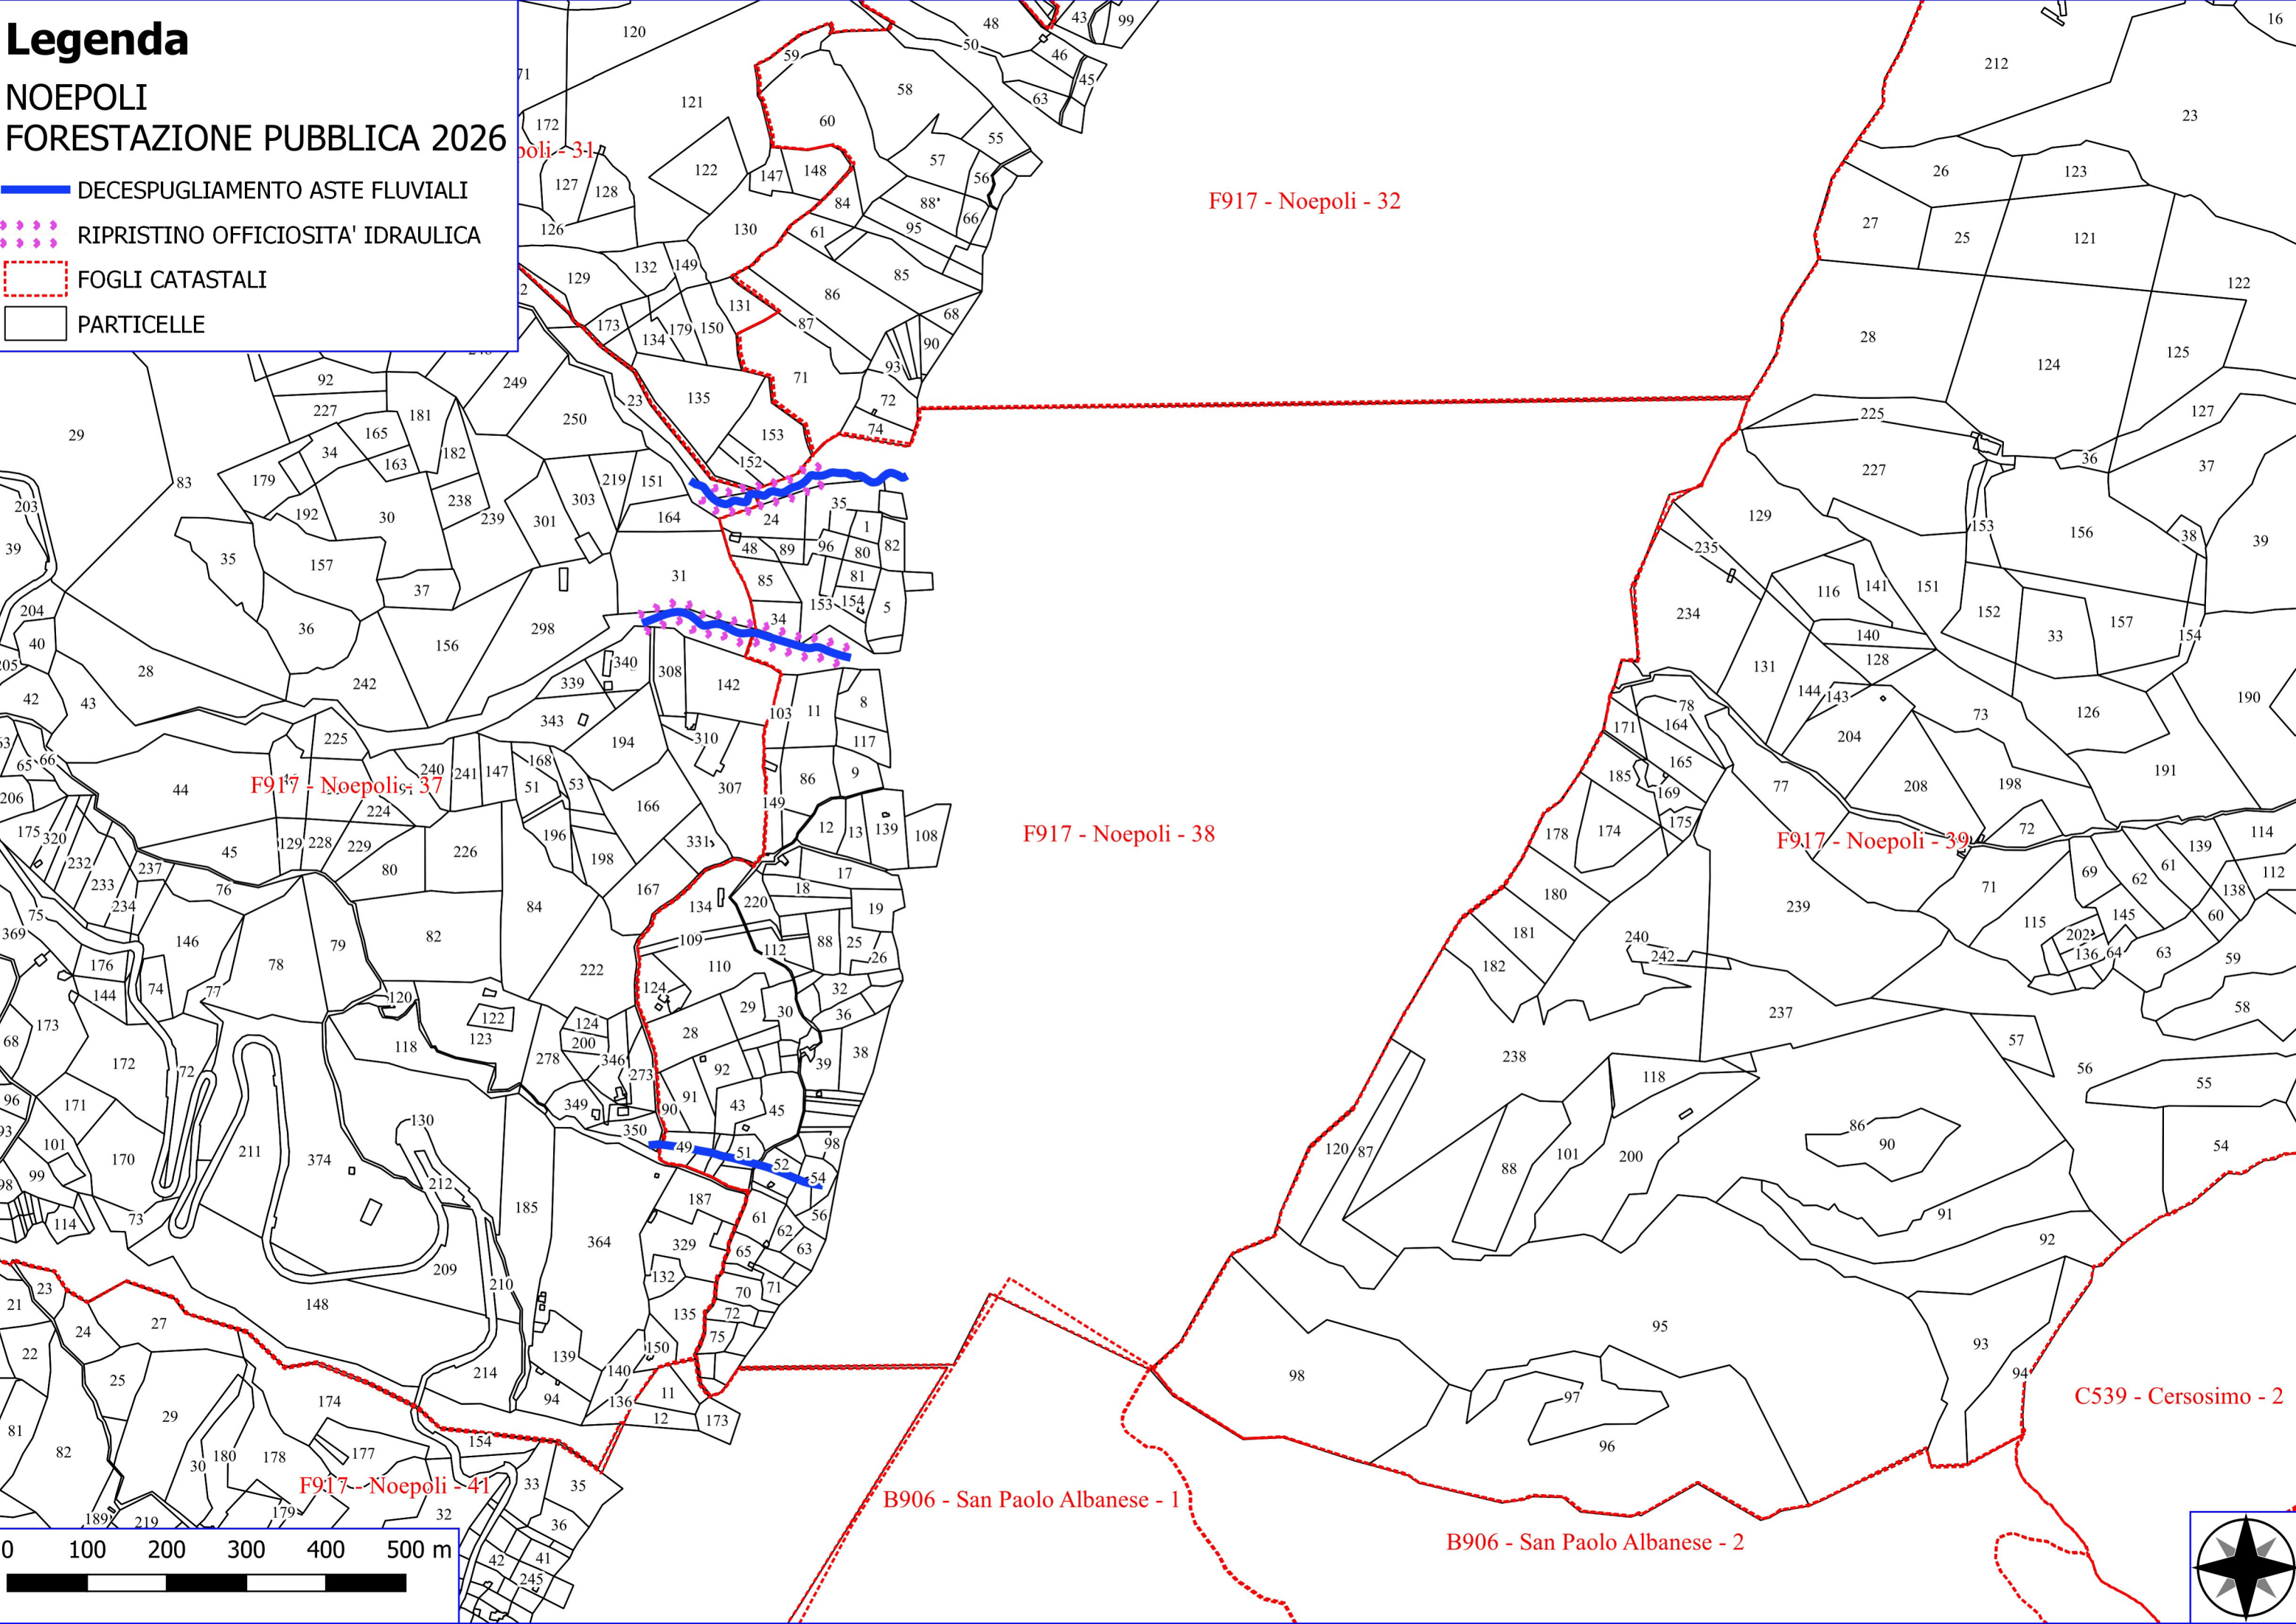

Legenda

NOEPOLI
FORESTAZIONE PUBBLICA 2026

 DECESPUGLIAMENTO SCARPATE STRADALI

 PULIZIA CUNETTE

Google Satellite

Legenda

NOEPOLI
FORESTAZIONE PUBBLICA 2026

 DECESPUGLIAMENTO SCARPATE STRADALI