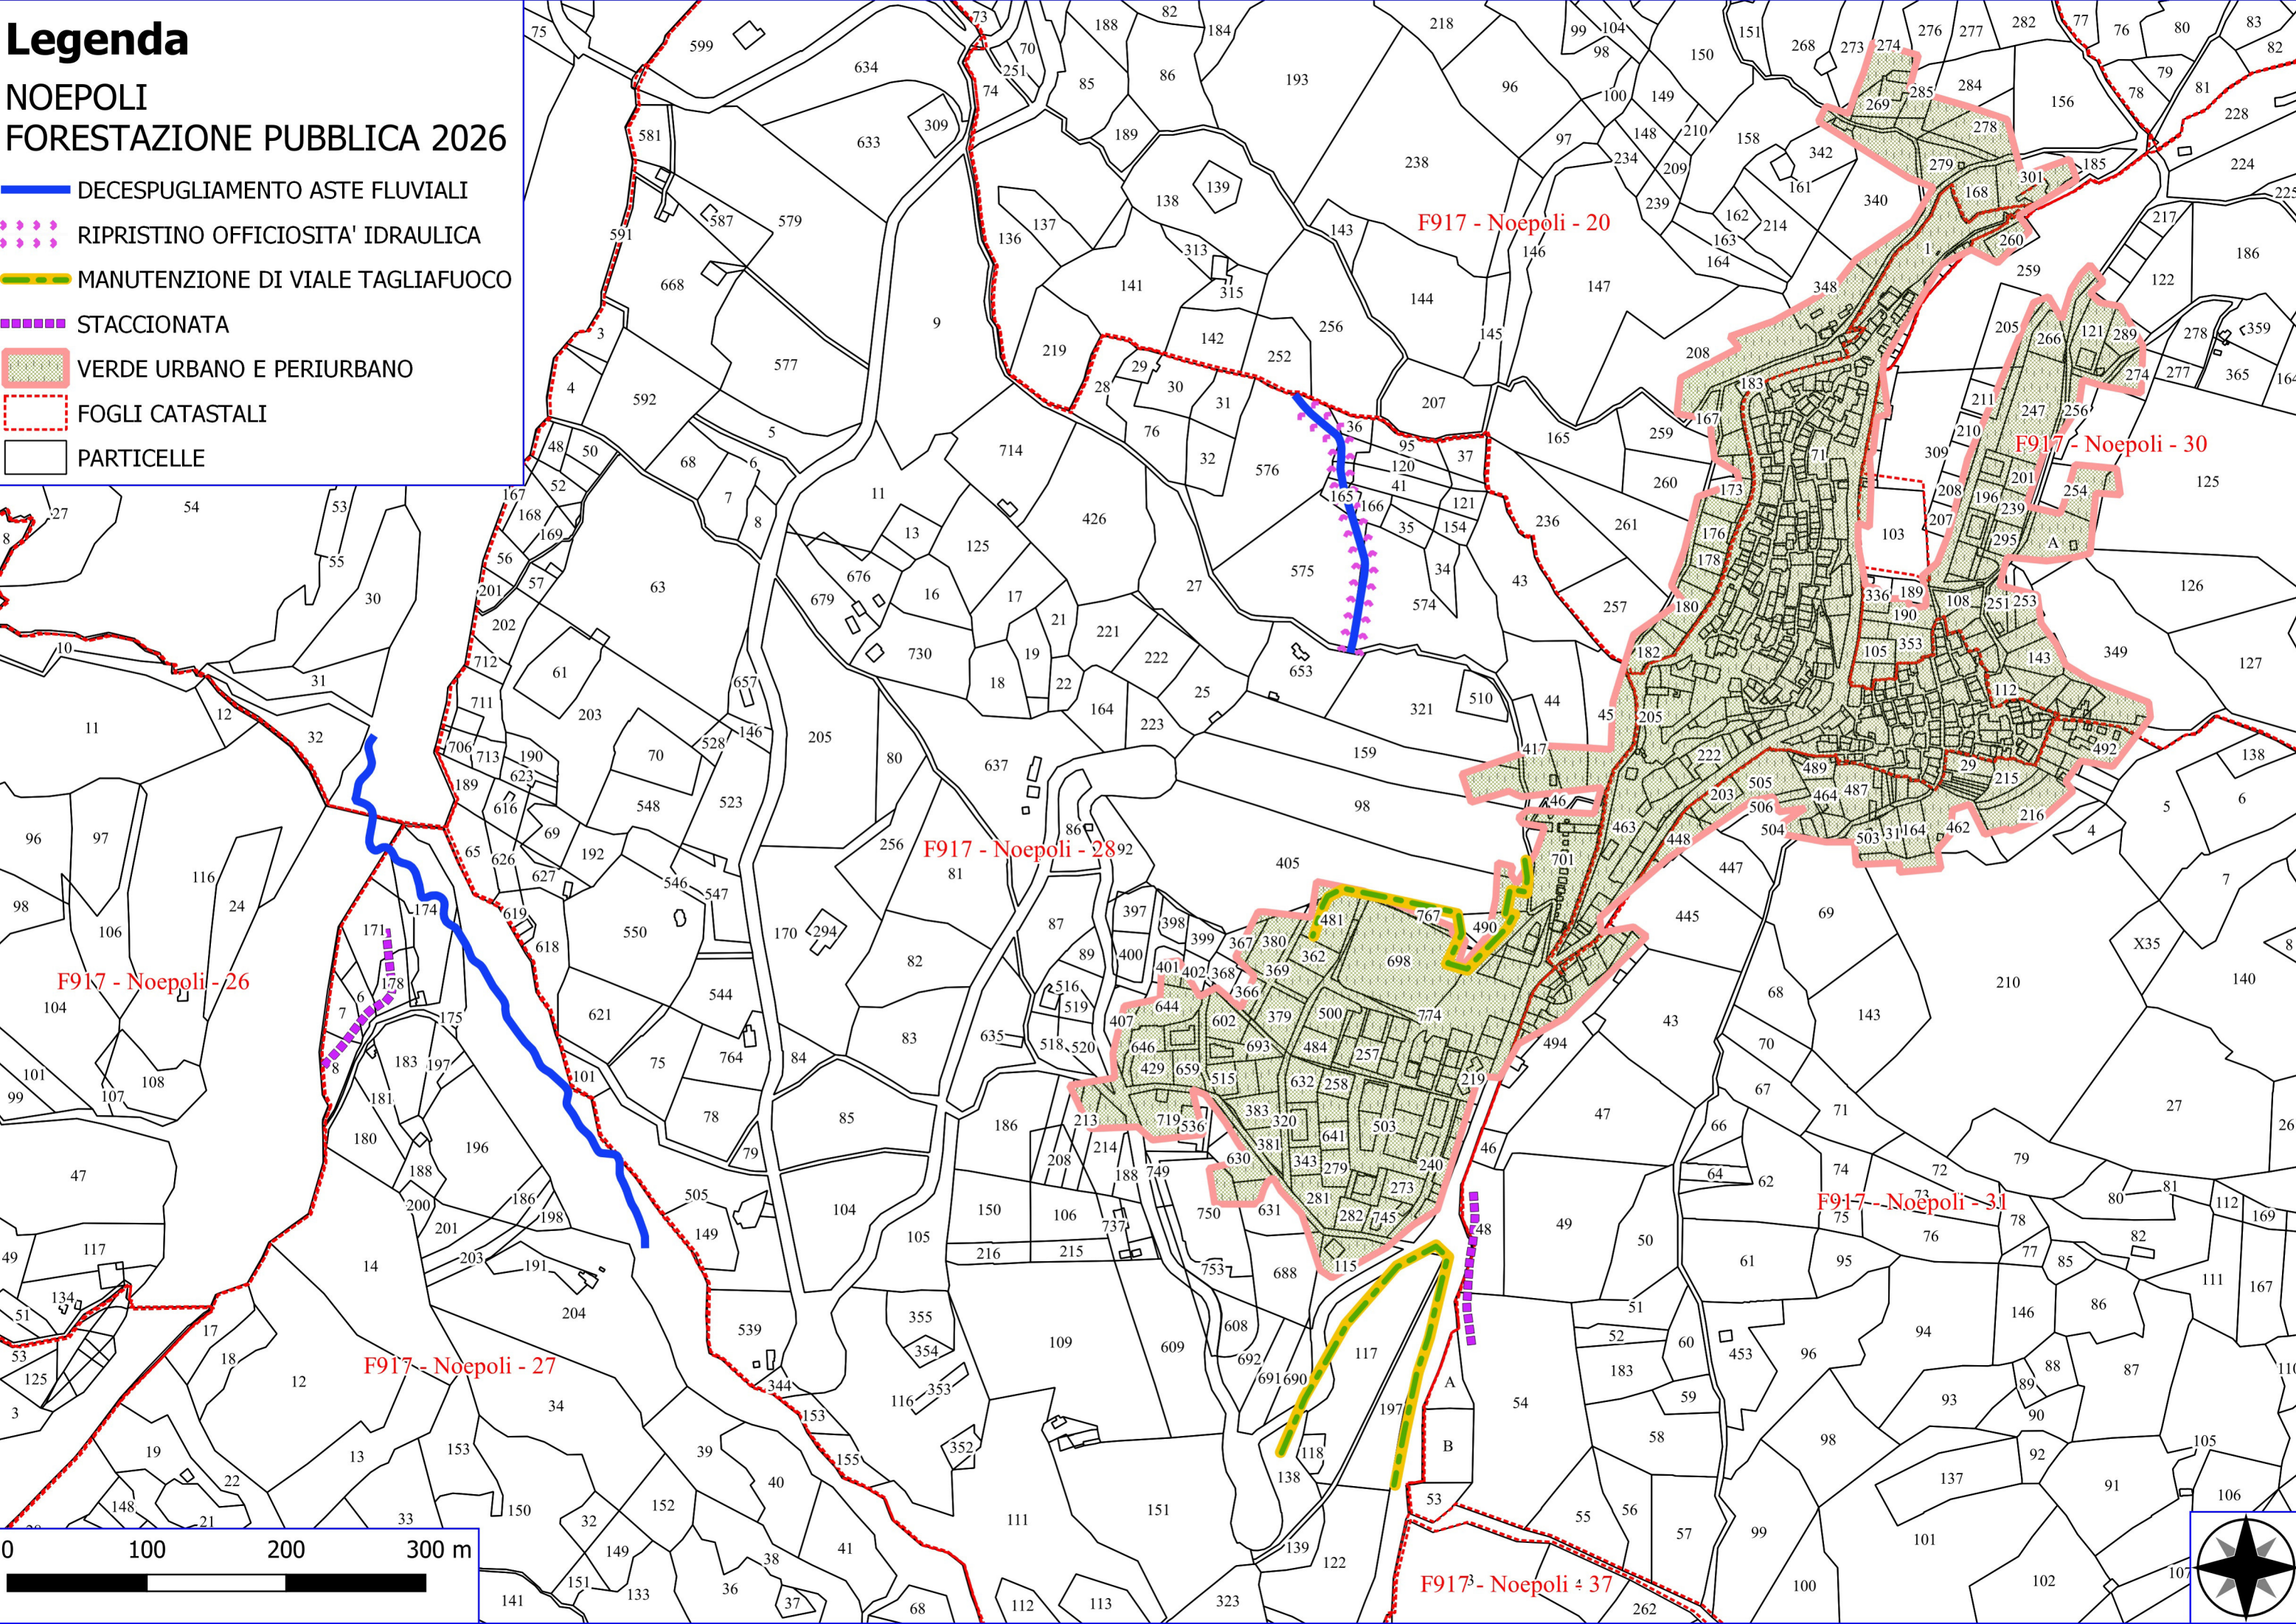

Legenda

NOEPOLI FORESTAZIONE PUBBLICA 2026

- DECESPUGLIAMENTO ASTE FLUVIALI
- RIPRISTINO OFFICIOSITA' IDRAULICA
- MANUTENZIONE DI VIAE TAGLIAFUOCO
- STACCIONATA
- VERDE URBANO E PERIURBANO
- FOGLI CATASTALI
- PARTICELLE