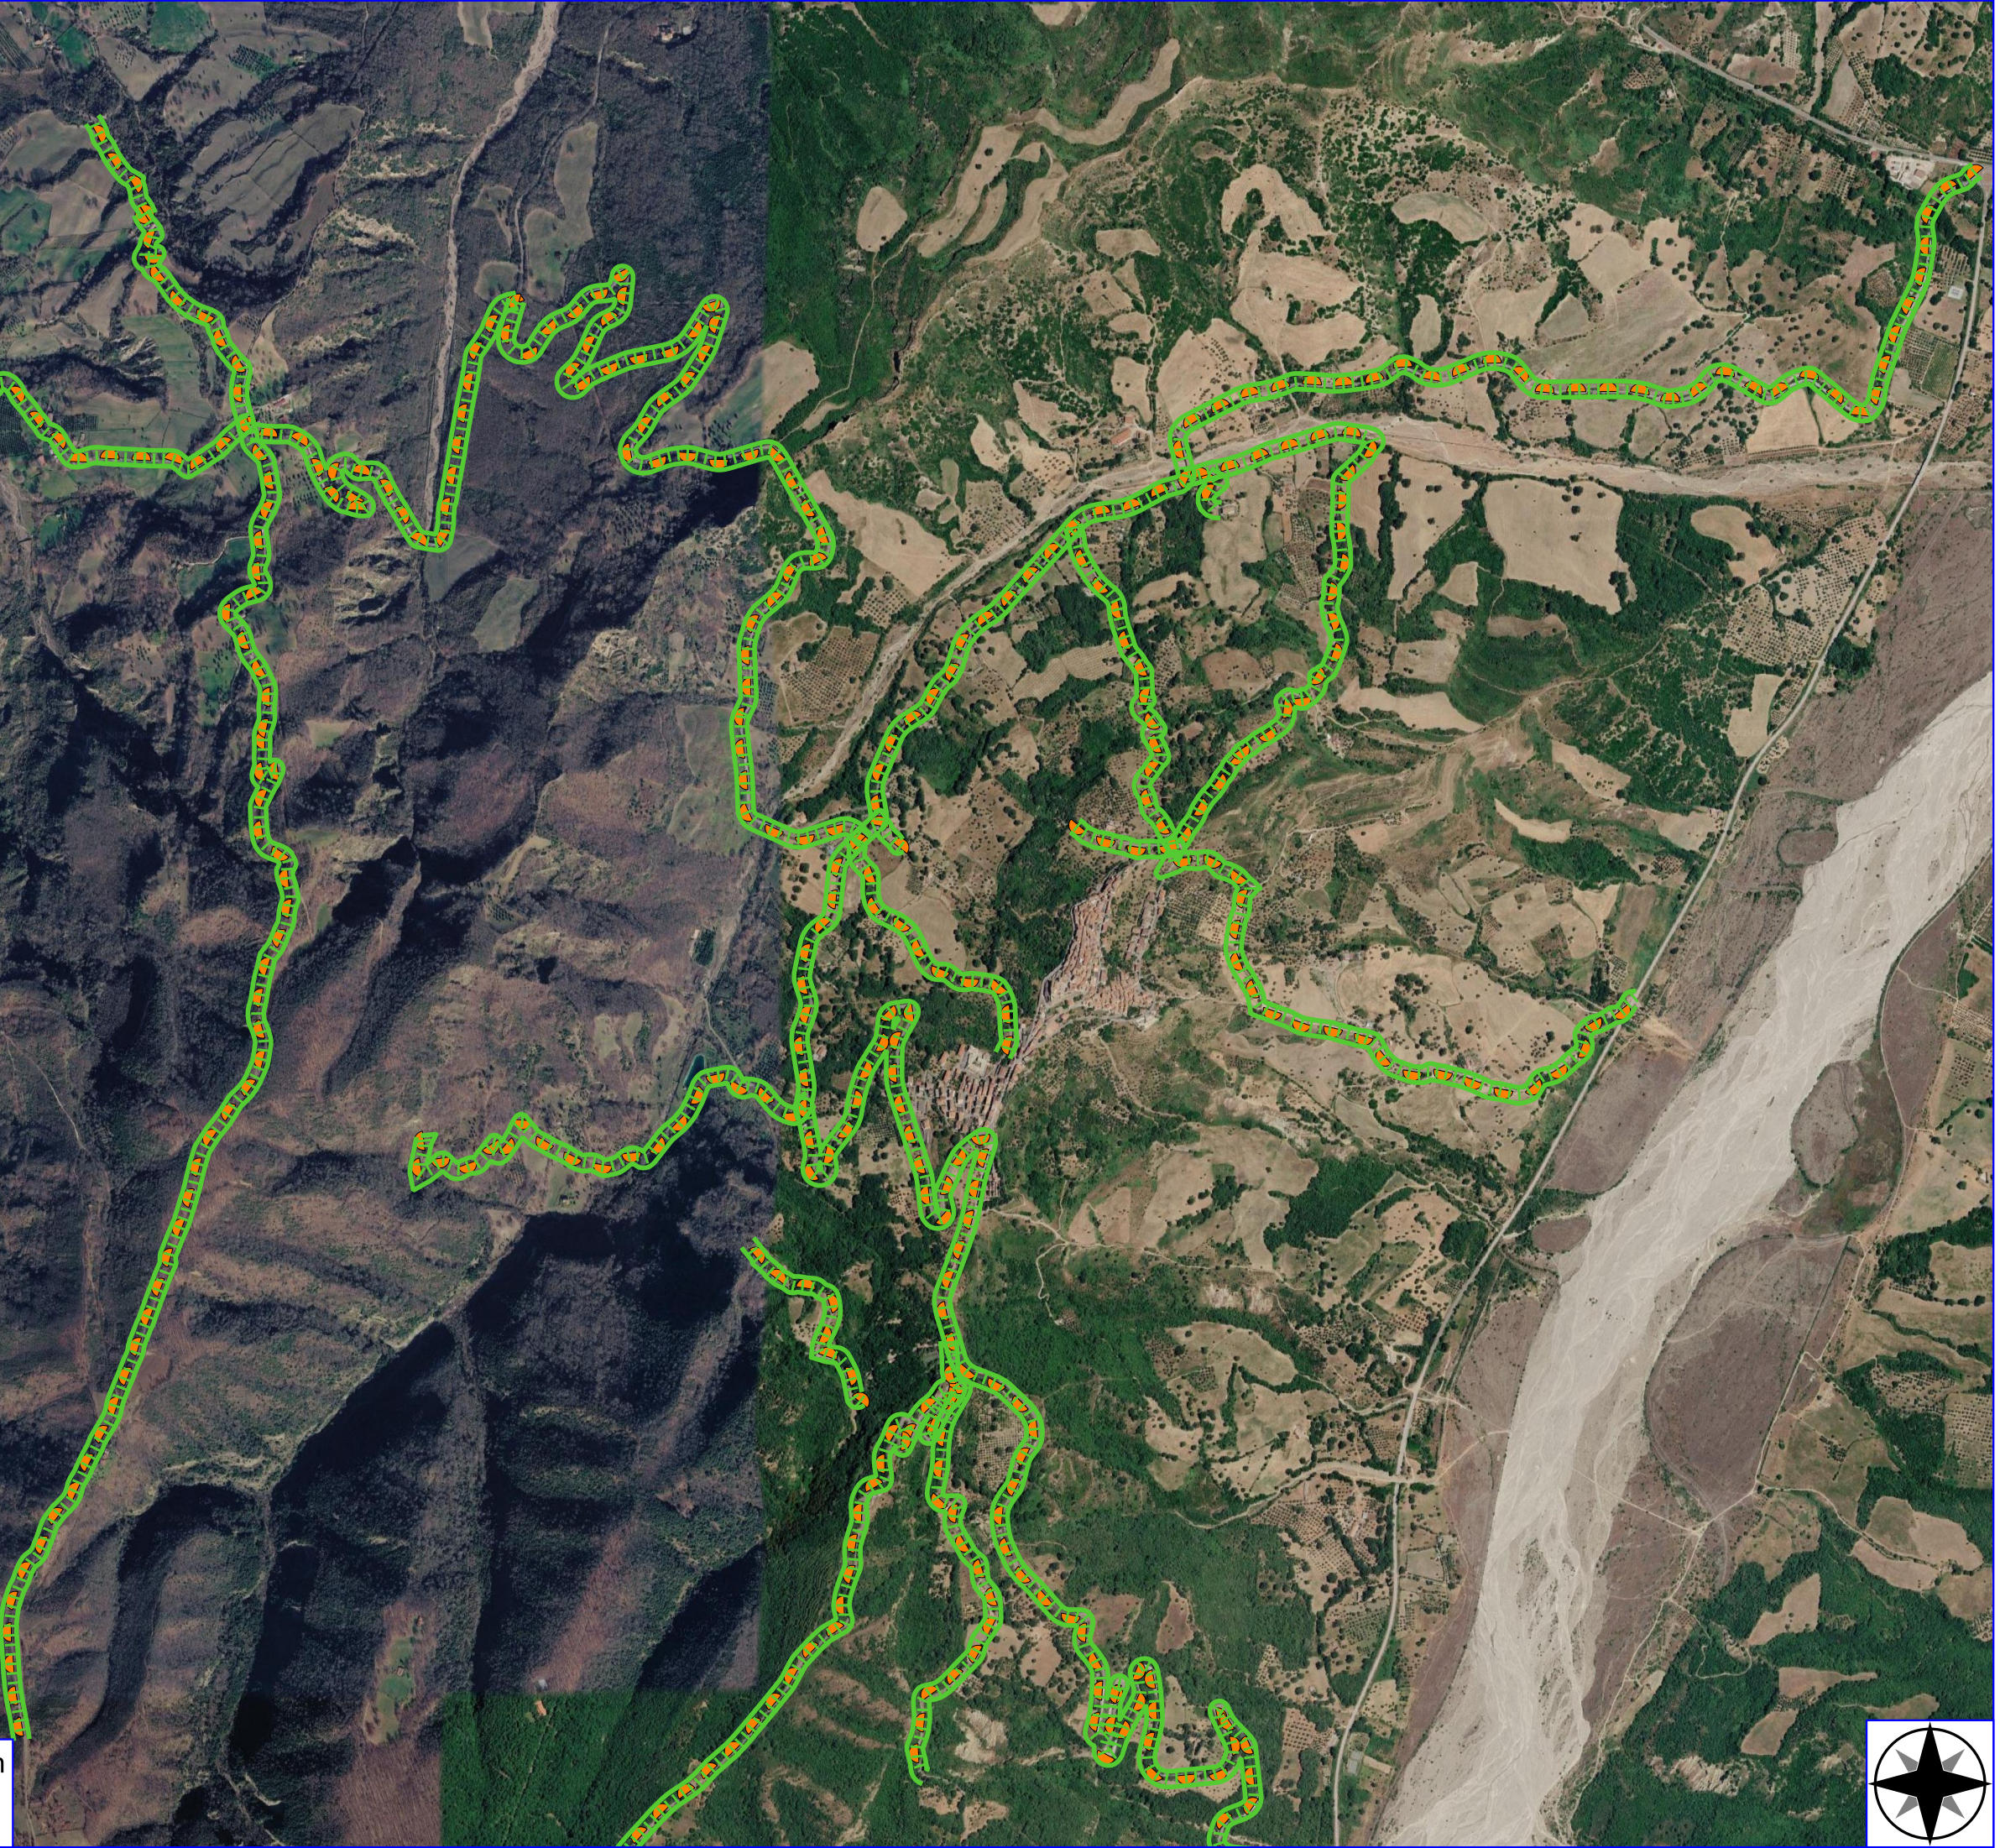

F917 - Noepoli - 16

Legenda

NOEPOLI FORESTAZIONE PUBBLICA 2026

- MANUTENZIONE DI VIALE TAGLIAFUOCO
- MANUTENZIONE ANNUALE PISTA FORESTALE
- MANUTENZIONE DI SENTIERO
- MANUT. ANNUALE CANALETTE E FOSSI DI GUARDIA
- RIPRISTINO DI SENTIERO
- STACCIONATA
- DIRADAMENTO, RIPULITURE E DECESPUGLIAMENTO
- DIRADAMENTO DI DEBOLE INTENSITA'
- FOGLI CATASTALI
- PARTICELLE

Legenda

NOEPOLI FORESTAZIONE PUBBLICA 2026

- DECESPUGLIAMENTO ASTE FLUVIALI
- MANUTENZIONE DI VIALE TAGLIAFUOCO
- MANUTENZIONE ANNUALE PISTA FORESTALE
- MANUTENZIONE DI SENTIERO
- ▶ MANUT. ANNUALE CANALETTE E FOSSI DI GUARDIA
- RIPRISTINO DI SENTIERO
- STACCIONATA
- ◊ DIRADAMENTO, RIPULITURE E DECESPUGLIAMENTO
- ◊ DIRADAMENTO DI DEBOLE INTENSITA'
- - - FOGLI CATASTALI
- PARTICELLE

Legenda

NOEPOLI FORESTAZIONE PUBBLICA 2026

-  MANUTENZIONE ANNUALE PISTA FORESTALE
-  FOGLI CATASTALI
-  PARTICELLE

Legenda

NOEPOLI FORESTAZIONE PUBBLICA 2026

-  DECESPUGLIAMENTO ASTE FLUVIALI
-  RIPRISTINO OFFICIOSITA' IDRAULICA
-  FOGLI CATASTALI
-  PARTICELLE

Legenda

NOEPOLI
FORESTAZIONE PUBBLICA 2026

 DECESPUGLIAMENTO SCARPATE STRADALI

 PULIZIA CUNETTE

Google Satellite

Legenda

NOEPOLI
FORESTAZIONE PUBBLICA 2026

 DECESPUGLIAMENTO SCARPATE STRADALI