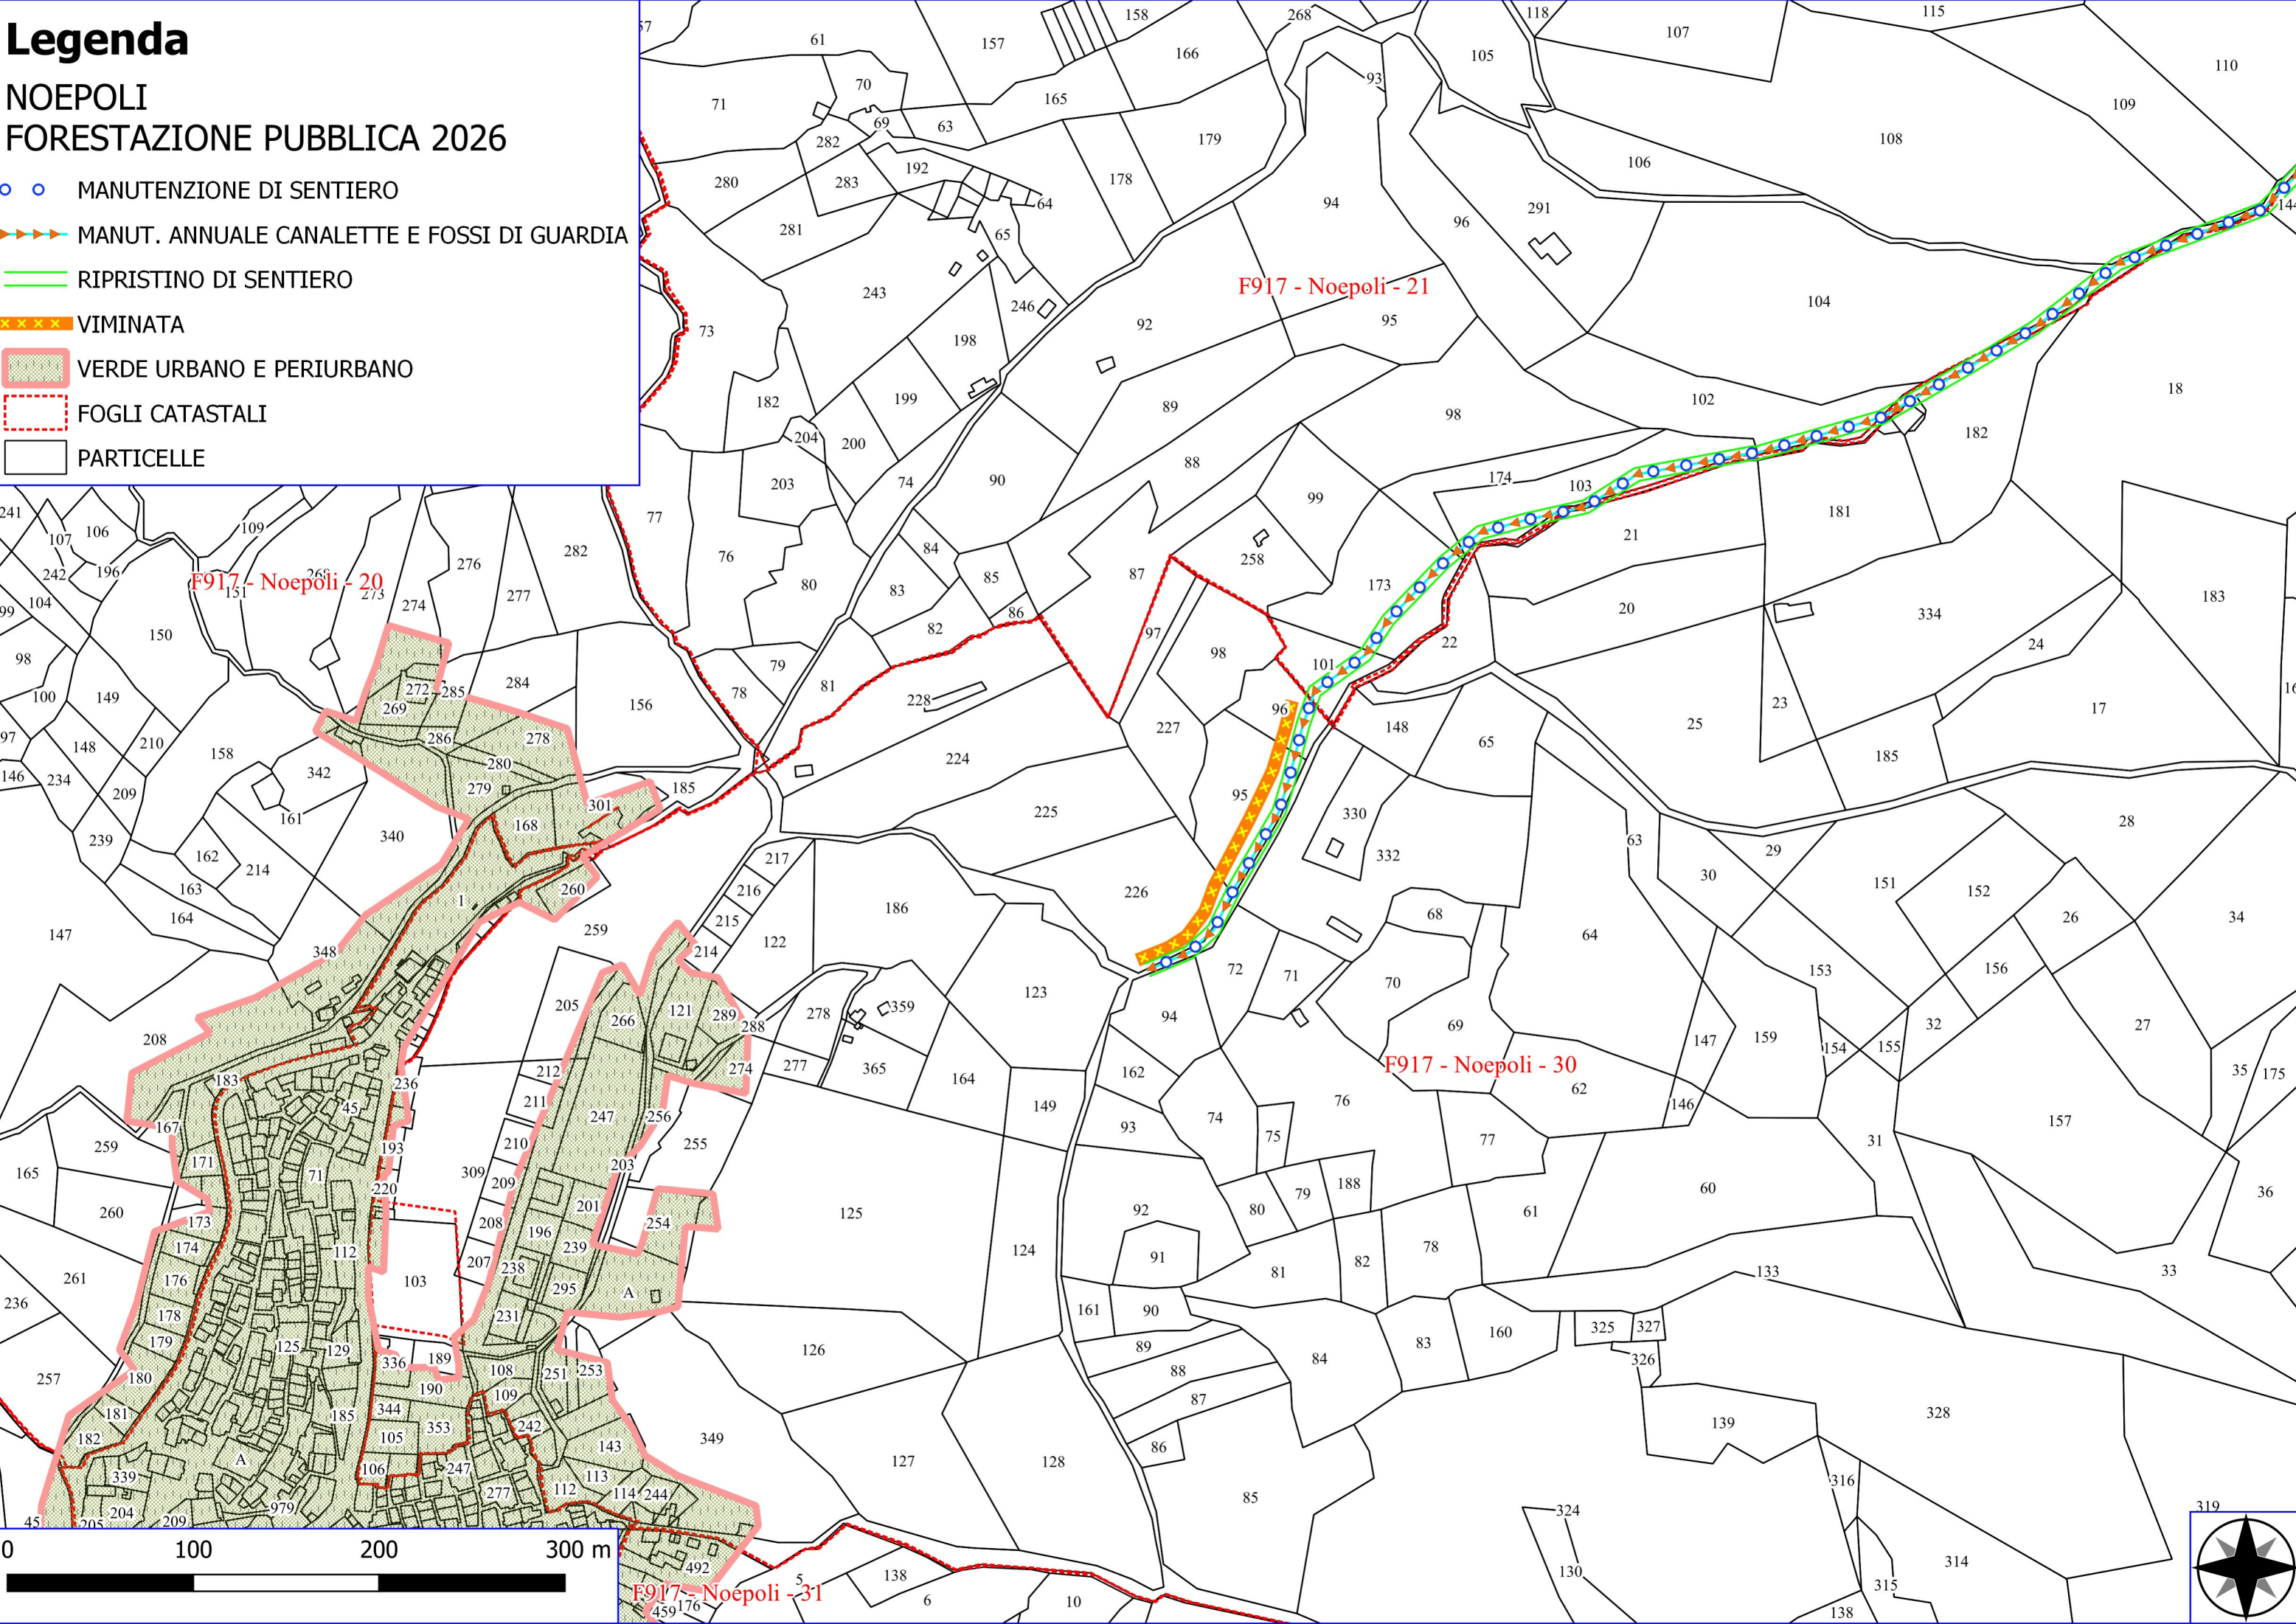

Legenda

NOEPOLI FORESTAZIONE PUBBLICA 2026

- DECESPUGLIAMENTO ASTE FLUVIALI
- RIPRISTINO OFFICIOSITA' IDRAULICA
- MANUTENZIONE DI SENTIERO
- MANUT. ANNUALE CANALETTE E FOSSI DI GUARDIA
- RIPRISTINO DI SENTIERO
- VIMINATA
- FOGLI CATASTALI
- PARTICELLE

Legenda

NOEPOLI FORESTAZIONE PUBBLICA 2026

- MANUTENZIONE DI SENTIERO
- ▶ MANUT. ANNUALE CANALETTE E FOSSI DI GUARDIA
- RIPRISTINO DI SENTIERO
- ✱ VIMINATA
- VERDE URBANO E PERIURBANO
- FOGLI CATASTALI
- PARTICELLE