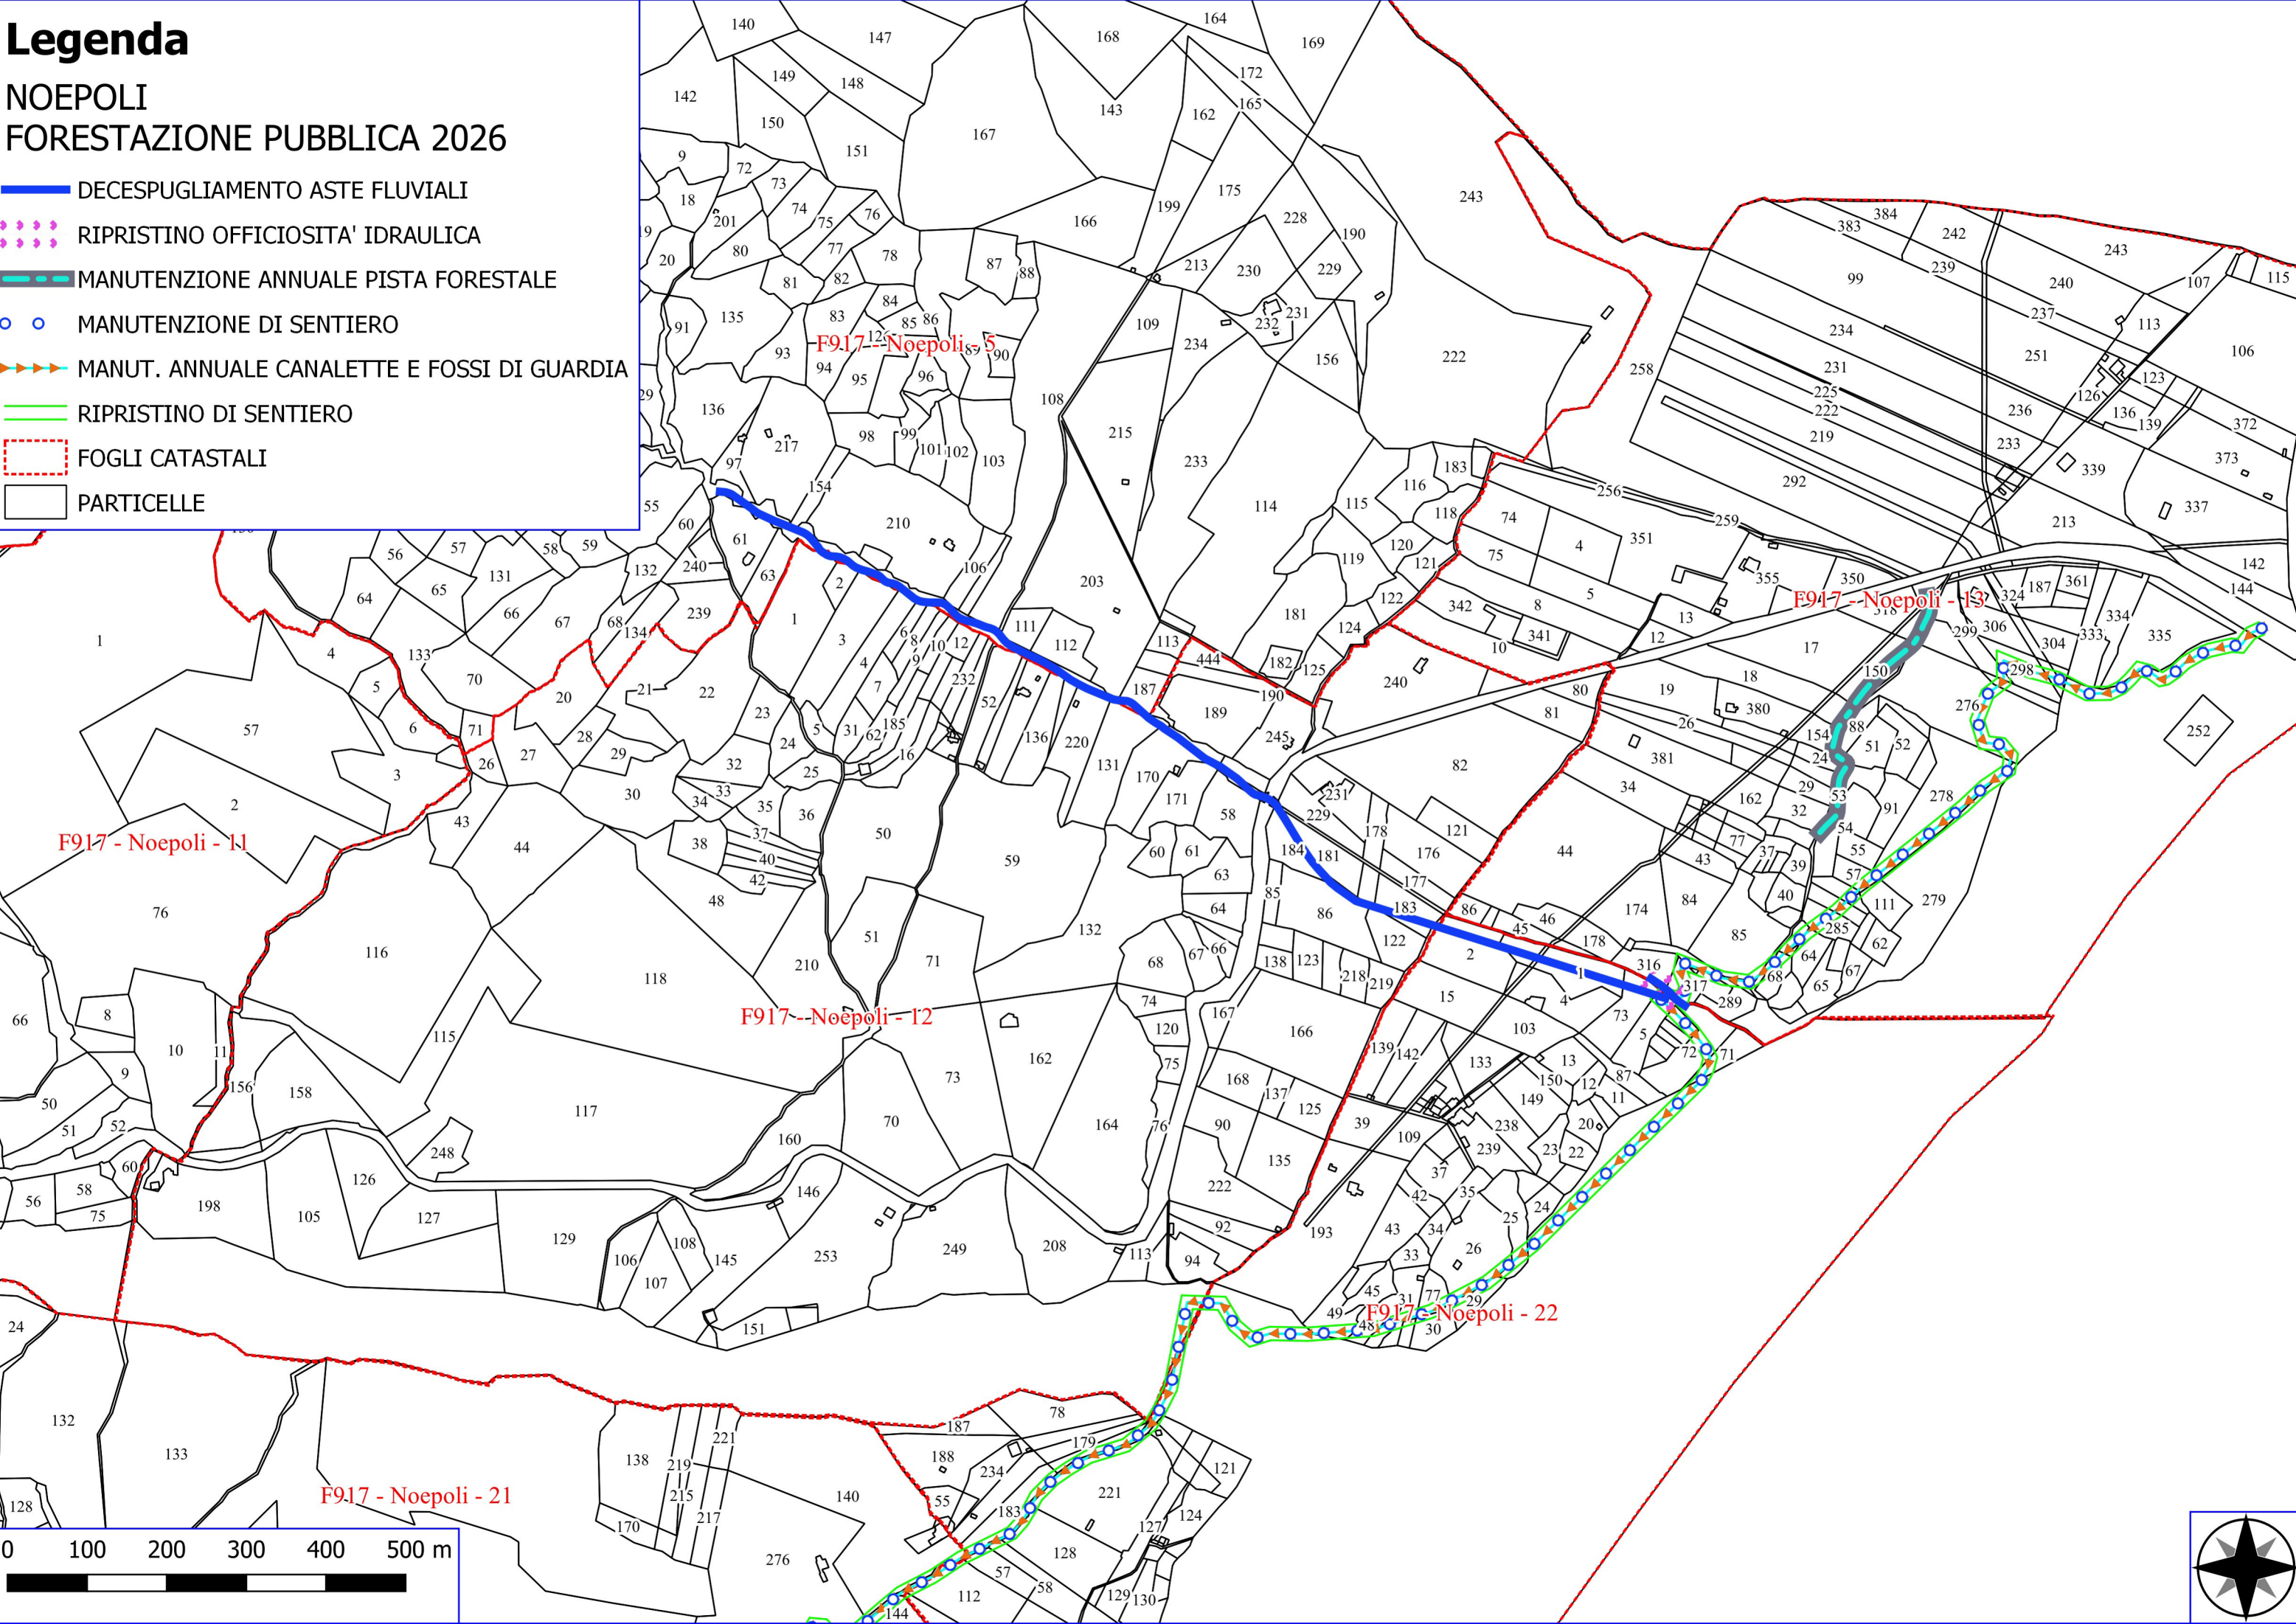

Legenda

NOEPOLI FORESTAZIONE PUBBLICA 2026

- DECESPUGLIAMENTO ASTE FLUVIALI
- RIPRISTINO OFFICIOSITA' IDRAULICA
- MANUTENZIONE ANNUALE PISTA FORESTALE
- MANUTENZIONE DI SENTIERO
- MANUT. ANNUALE CANALETTE E FOSSI DI GUARDIA
- RIPRISTINO DI SENTIERO
- FOGLI CATASTALI
- PARTICELLE