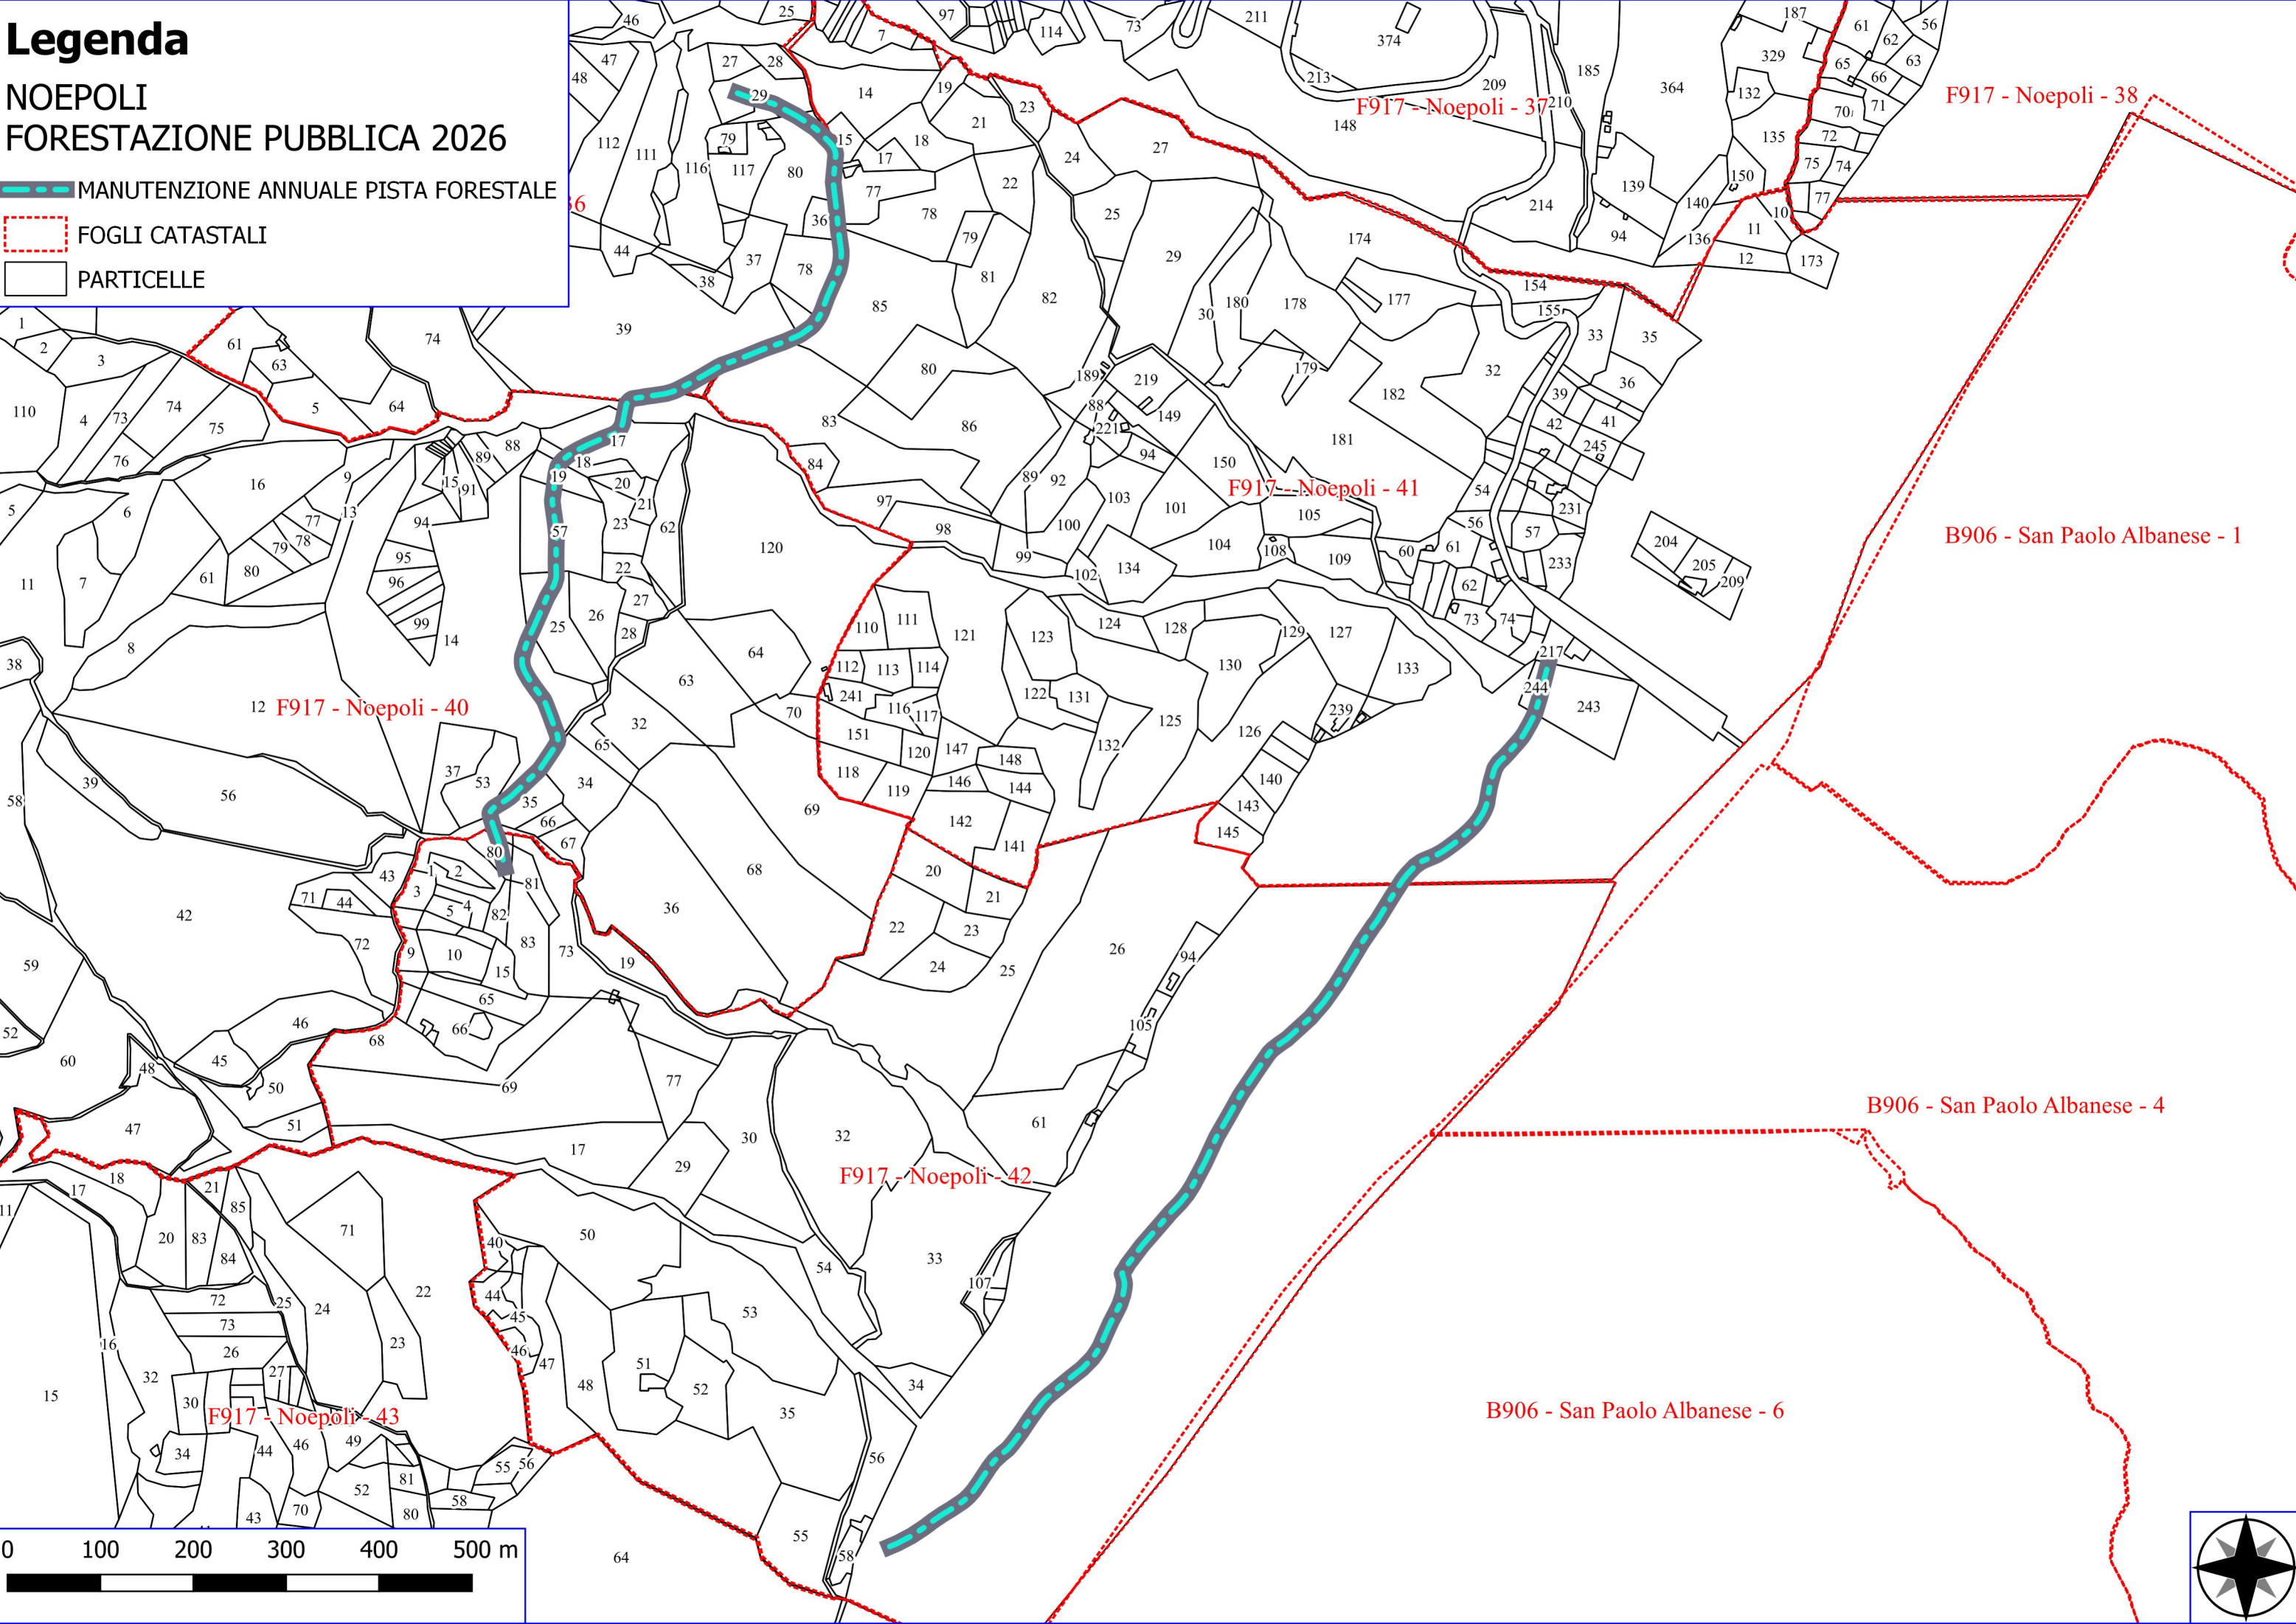

Legenda

NOEPOLI FORESTAZIONE PUBBLICA 2026

- MANUTENZIONE ANNUALE PISTA FORESTALE
- FOGLI CATASTALI
- PARTICELLE