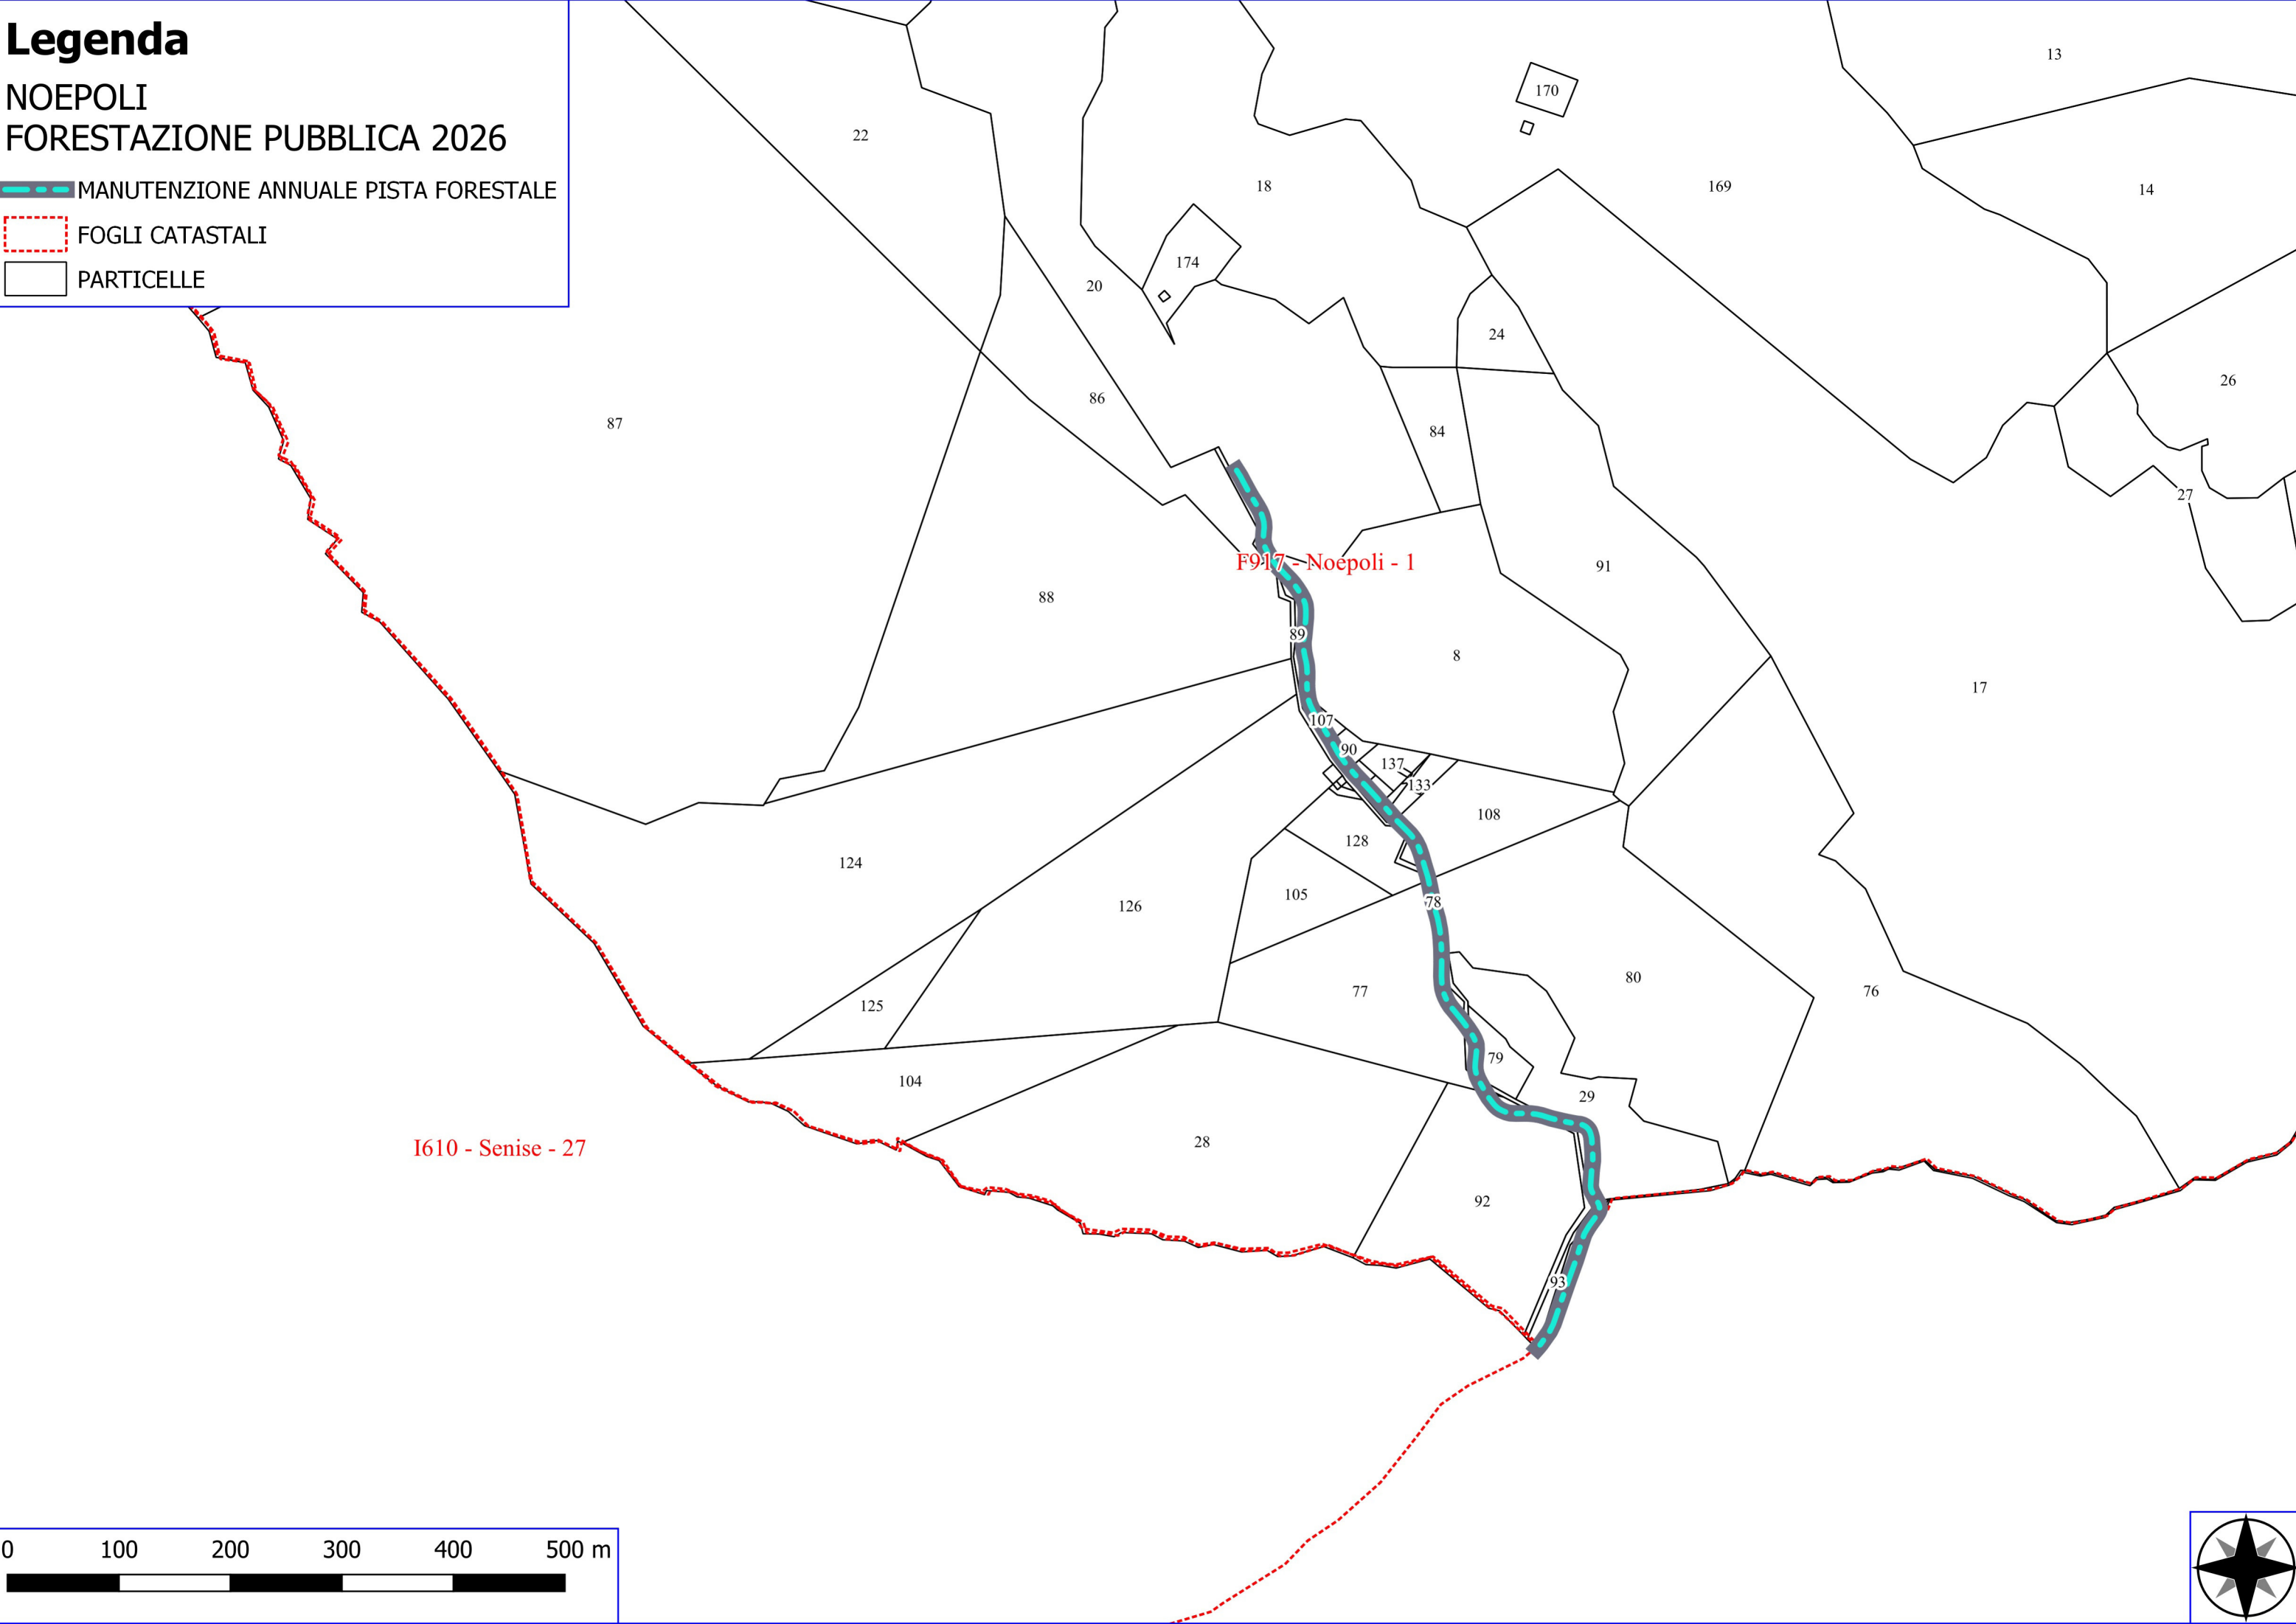

Legenda

NOEPOLI FORESTAZIONE PUBBLICA 2026

- MANUTENZIONE ANNUALE PISTA FORESTALE
- FOGLI CATASTALI
- PARTICELLE