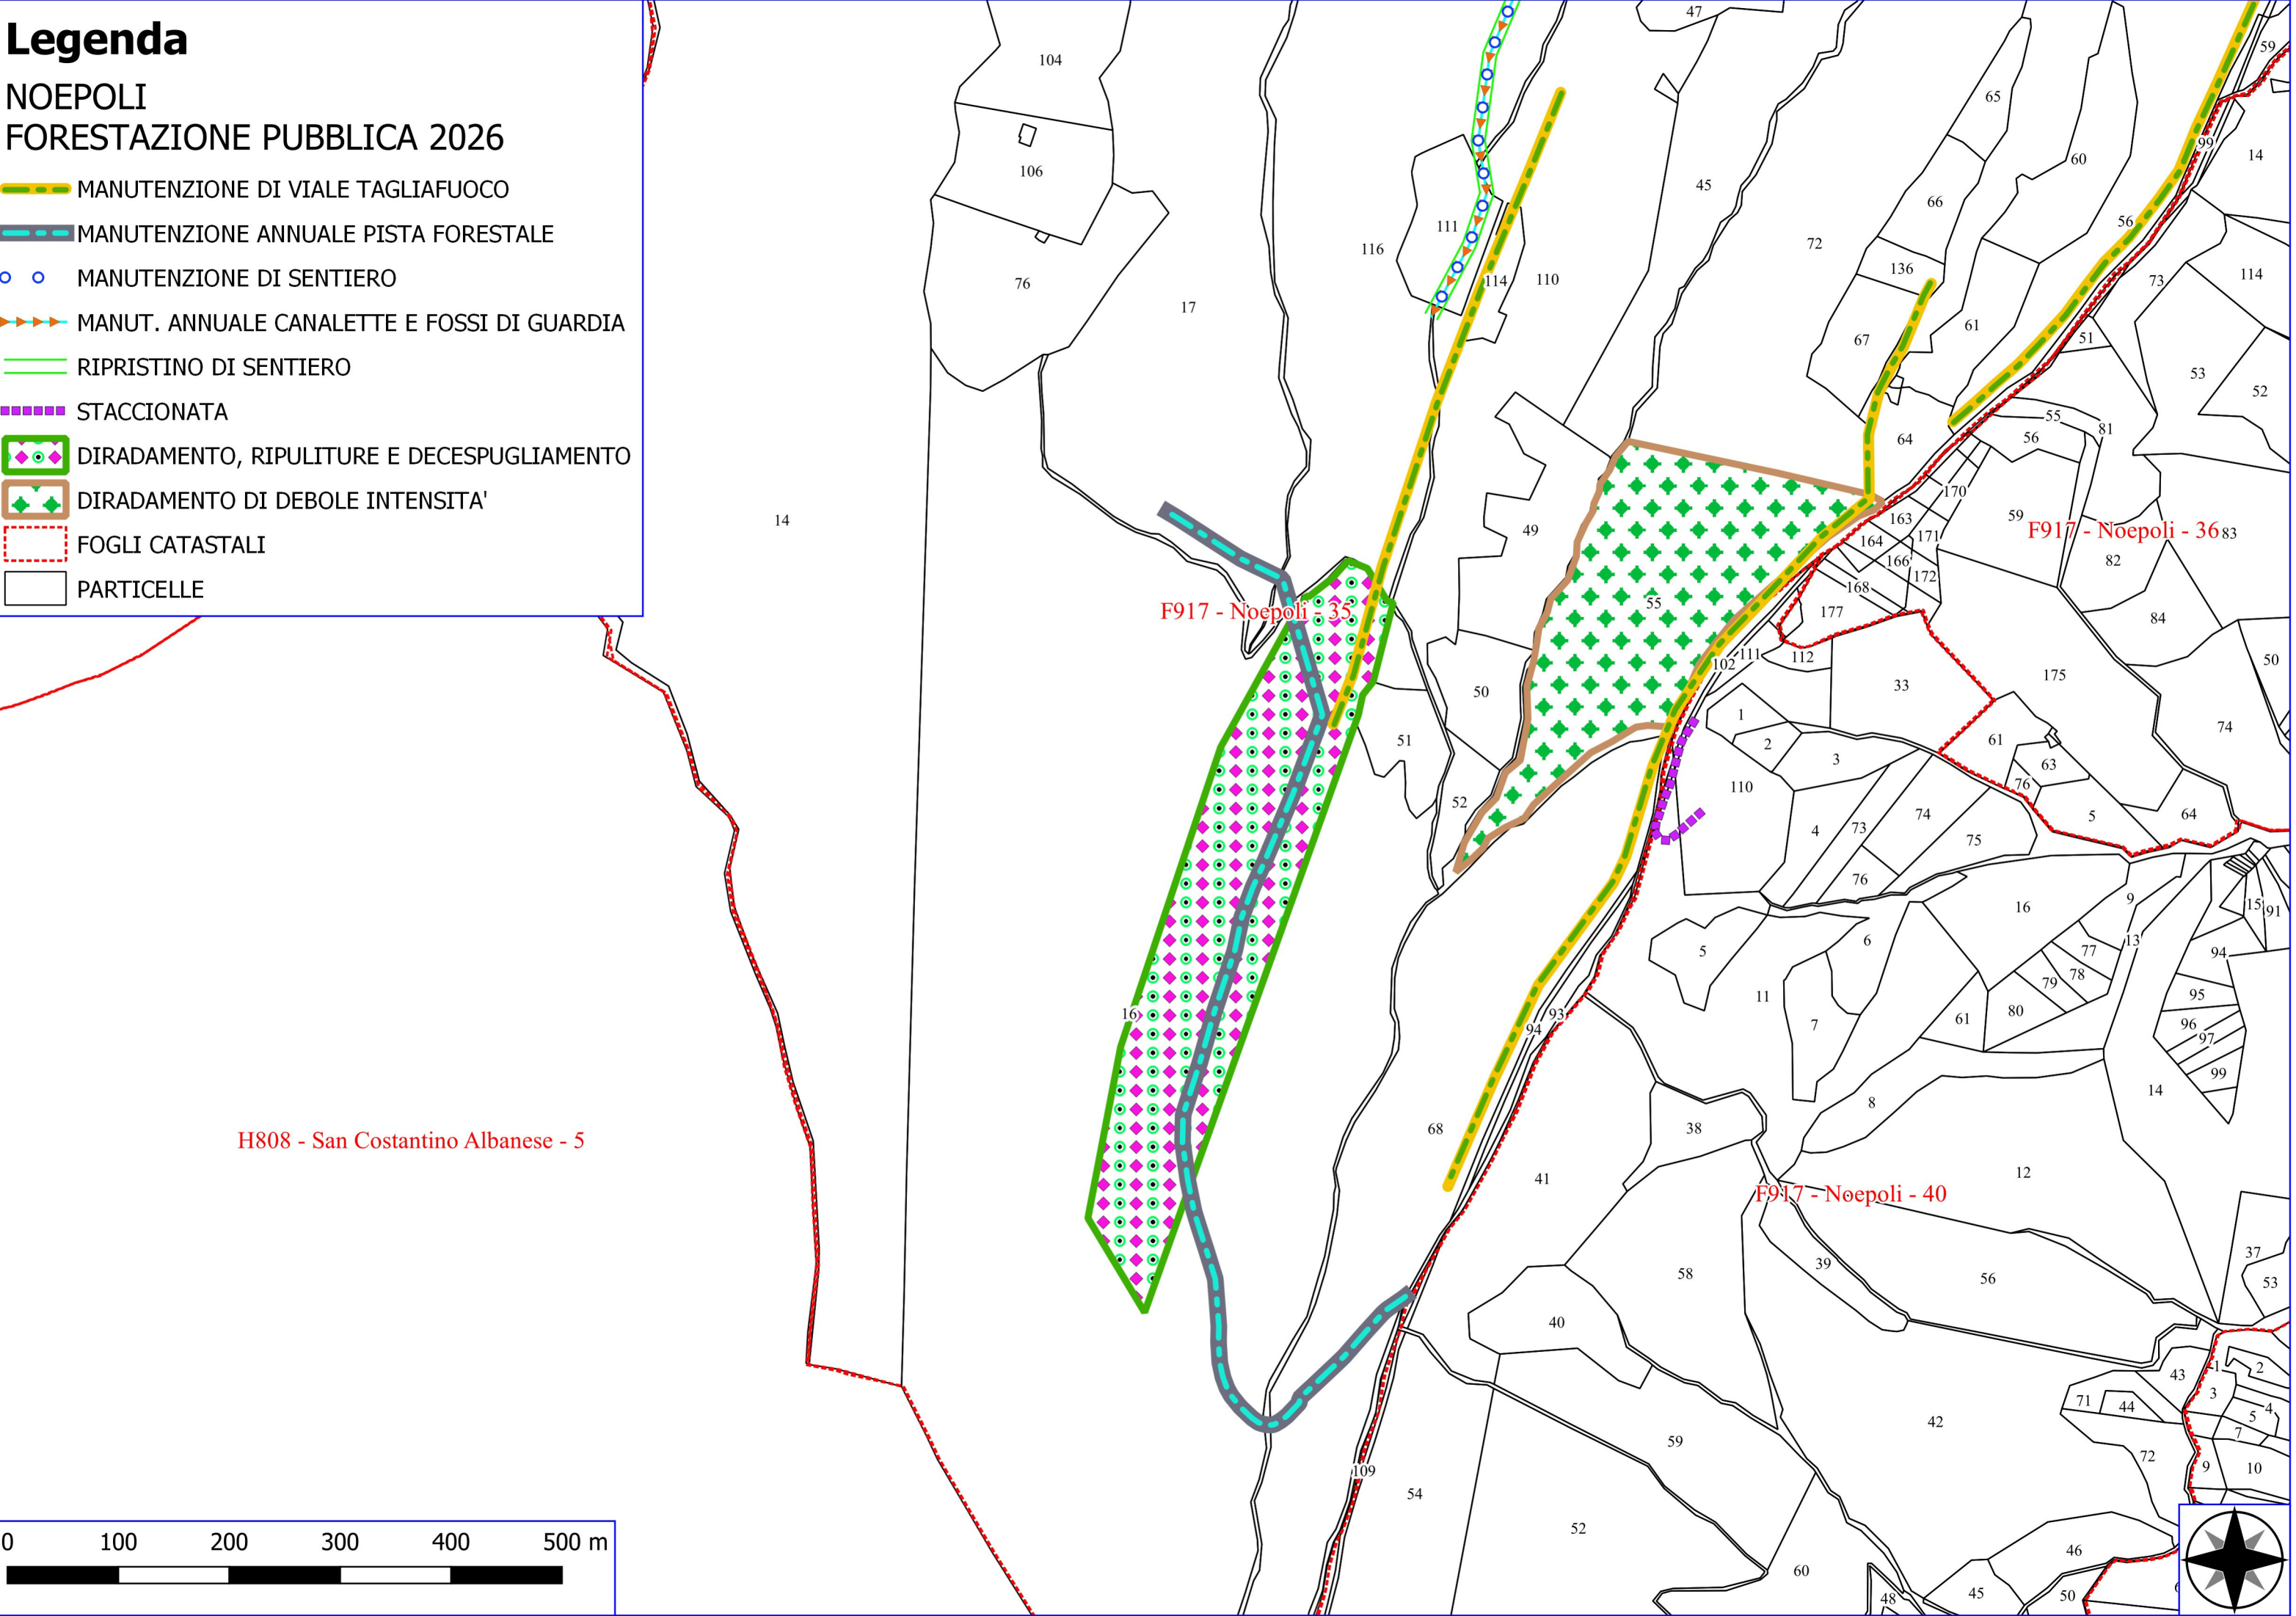

Legenda

NOEPOLI FORESTAZIONE PUBBLICA 2026

-  MANUTENZIONE ANNUALE PISTA FORESTALE
-  FOGLI CATASTALI
-  PARTICELLE

I610 - Senise - 63

F917 - Noepoli - 15

F917 - Noepoli - 7

F917 - Noepoli - 17

F917 - Noepoli - 14

F917 - Noepoli - 16

Legenda

NOEPOLI FORESTAZIONE PUBBLICA 2026

- MANUTENZIONE DI VIALE TAGLIAFUOCO
- MANUTENZIONE ANNUALE PISTA FORESTALE
- MANUTENZIONE DI SENTIERO
- MANUT. ANNUALE CANALETTE E FOSSI DI GUARDIA
- RIPRISTINO DI SENTIERO
- STACCIONATA
- DIRADAMENTO, RIPULITURE E DECESPUGLIAMENTO
- DIRADAMENTO DI DEBOLE INTENSITA'
- FOGLI CATASTALI
- PARTICELLE