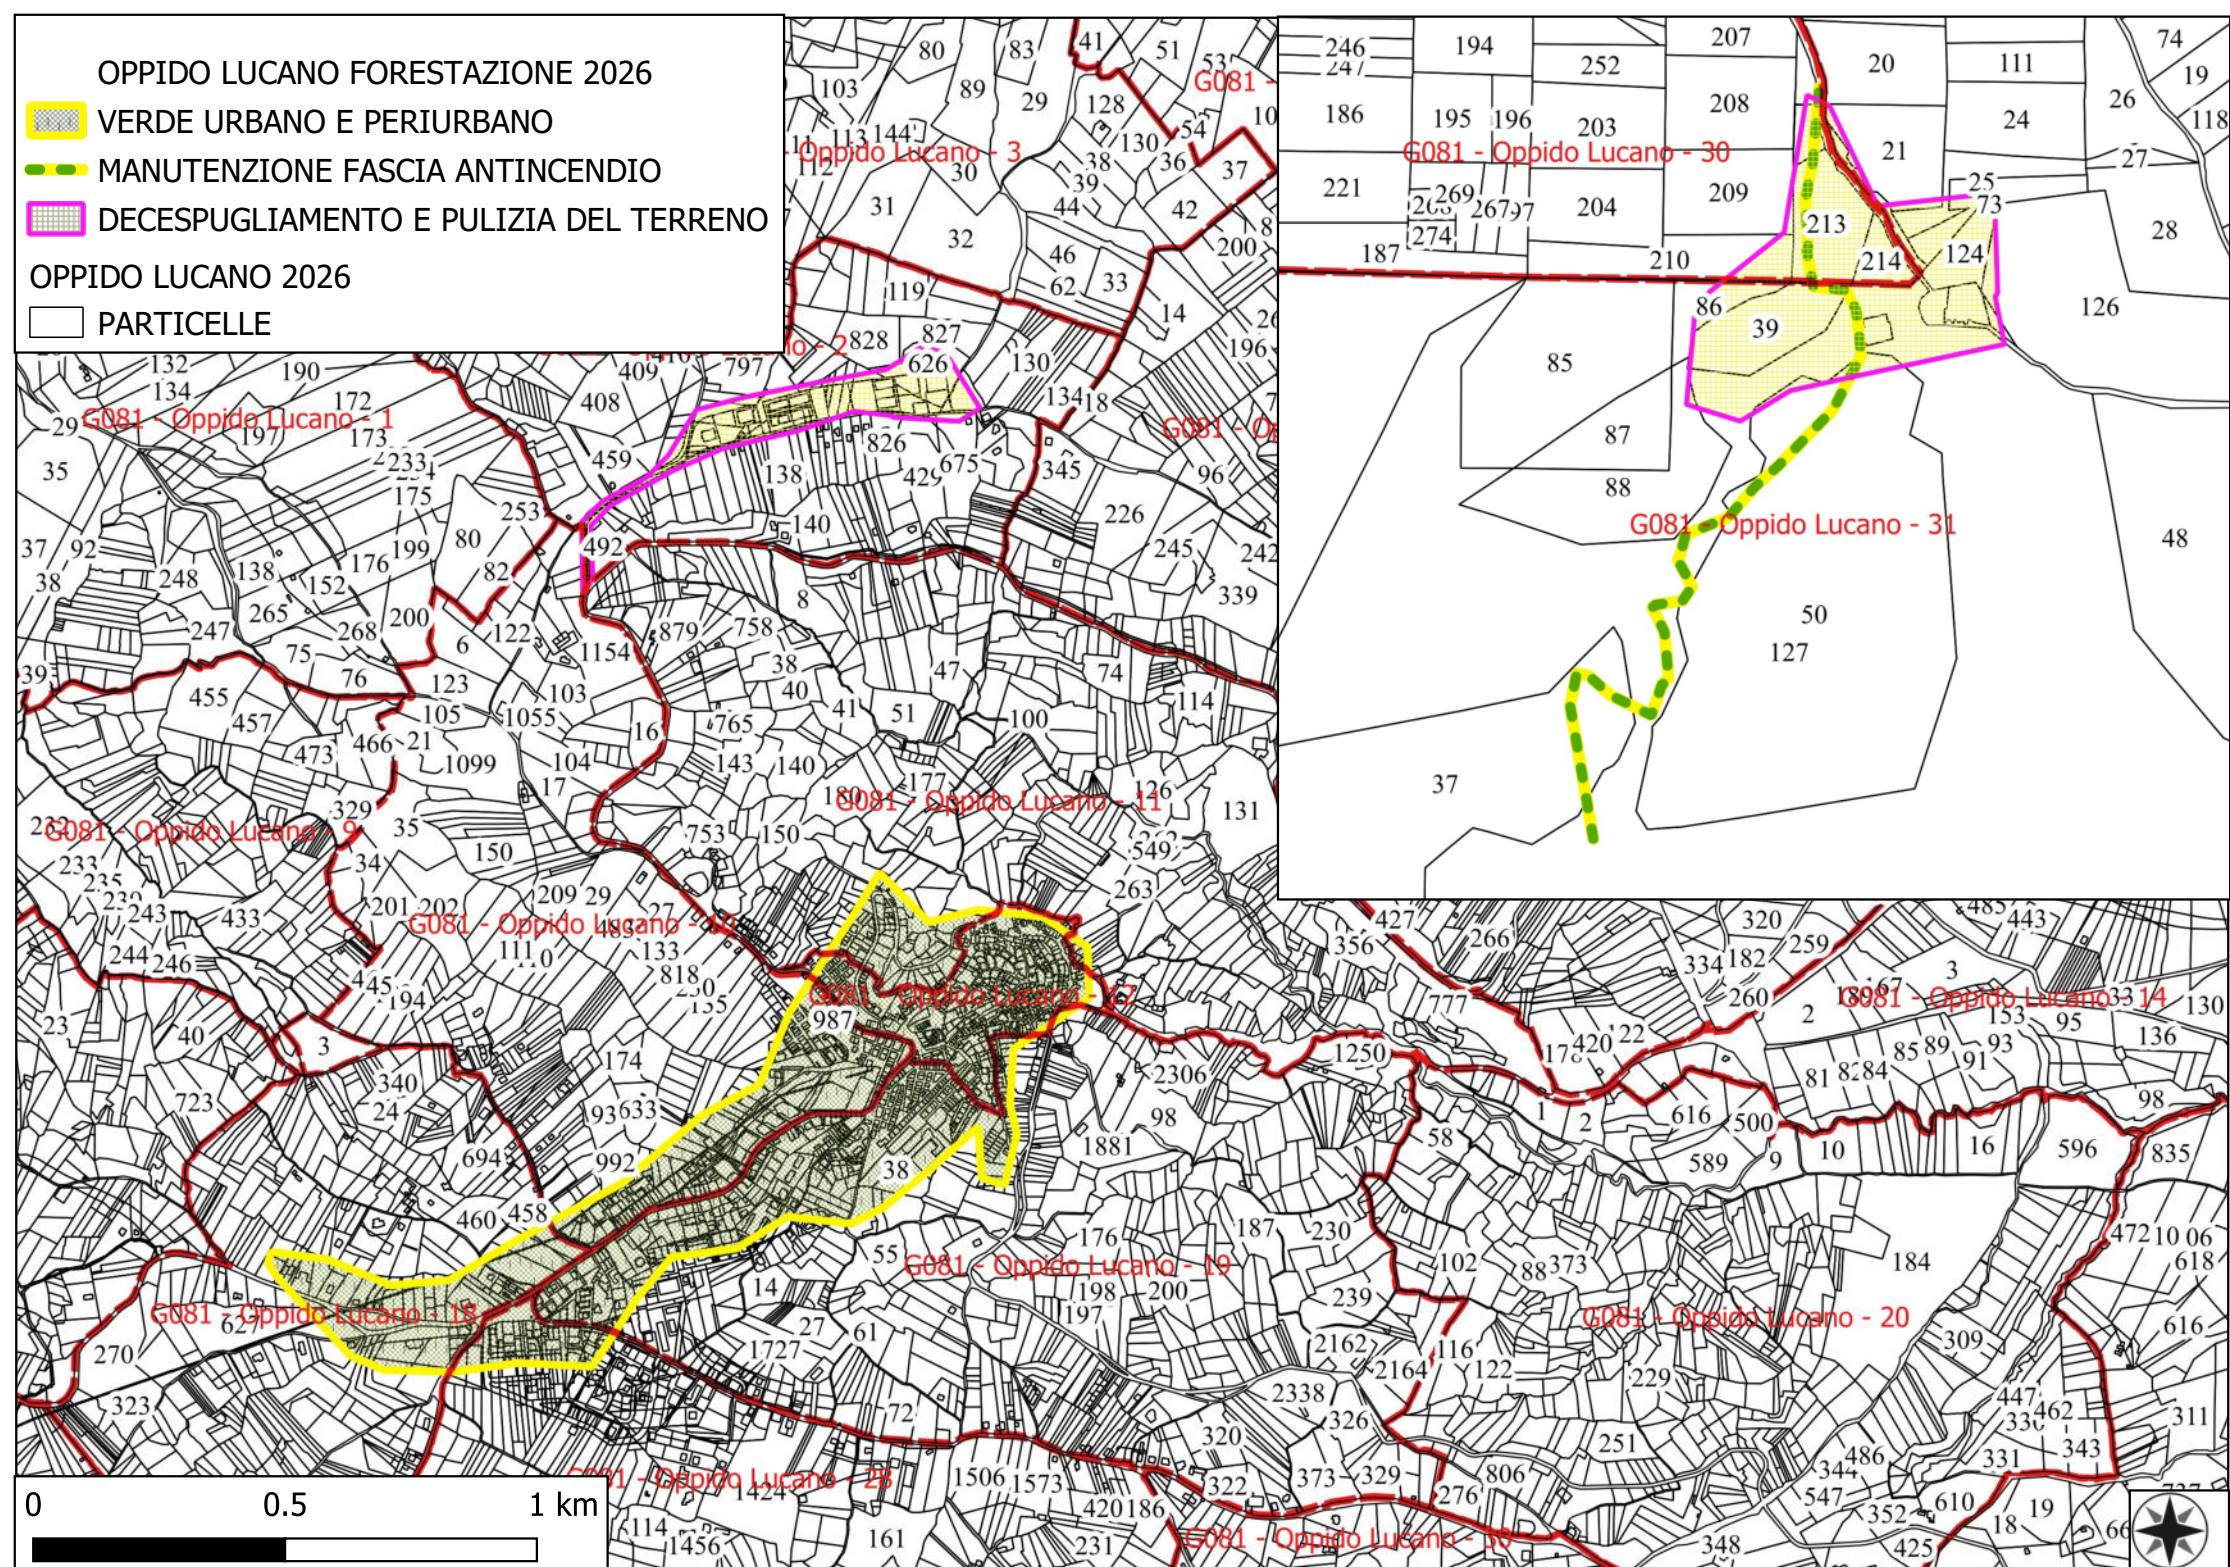

OPPIDO LUCANO FORESTAZIONE 2026

-  VERDE URBANO E PERIURBANO
-  MANUTENZIONE FASCIA ANTINCENDIO
-  DECESPUGLIAMENTO E PULIZIA DEL TERRENO

OPPIDO LUCANO 2026

-  PARTICELLE

OPPIDO LUCANO FORESTAZIONE 2026

GOOGLE HEARTH

▶▶▶▶ DECESPUGLIAMENTO STRADALE E PULIZIA CUNETTE

0 0.5 1 km