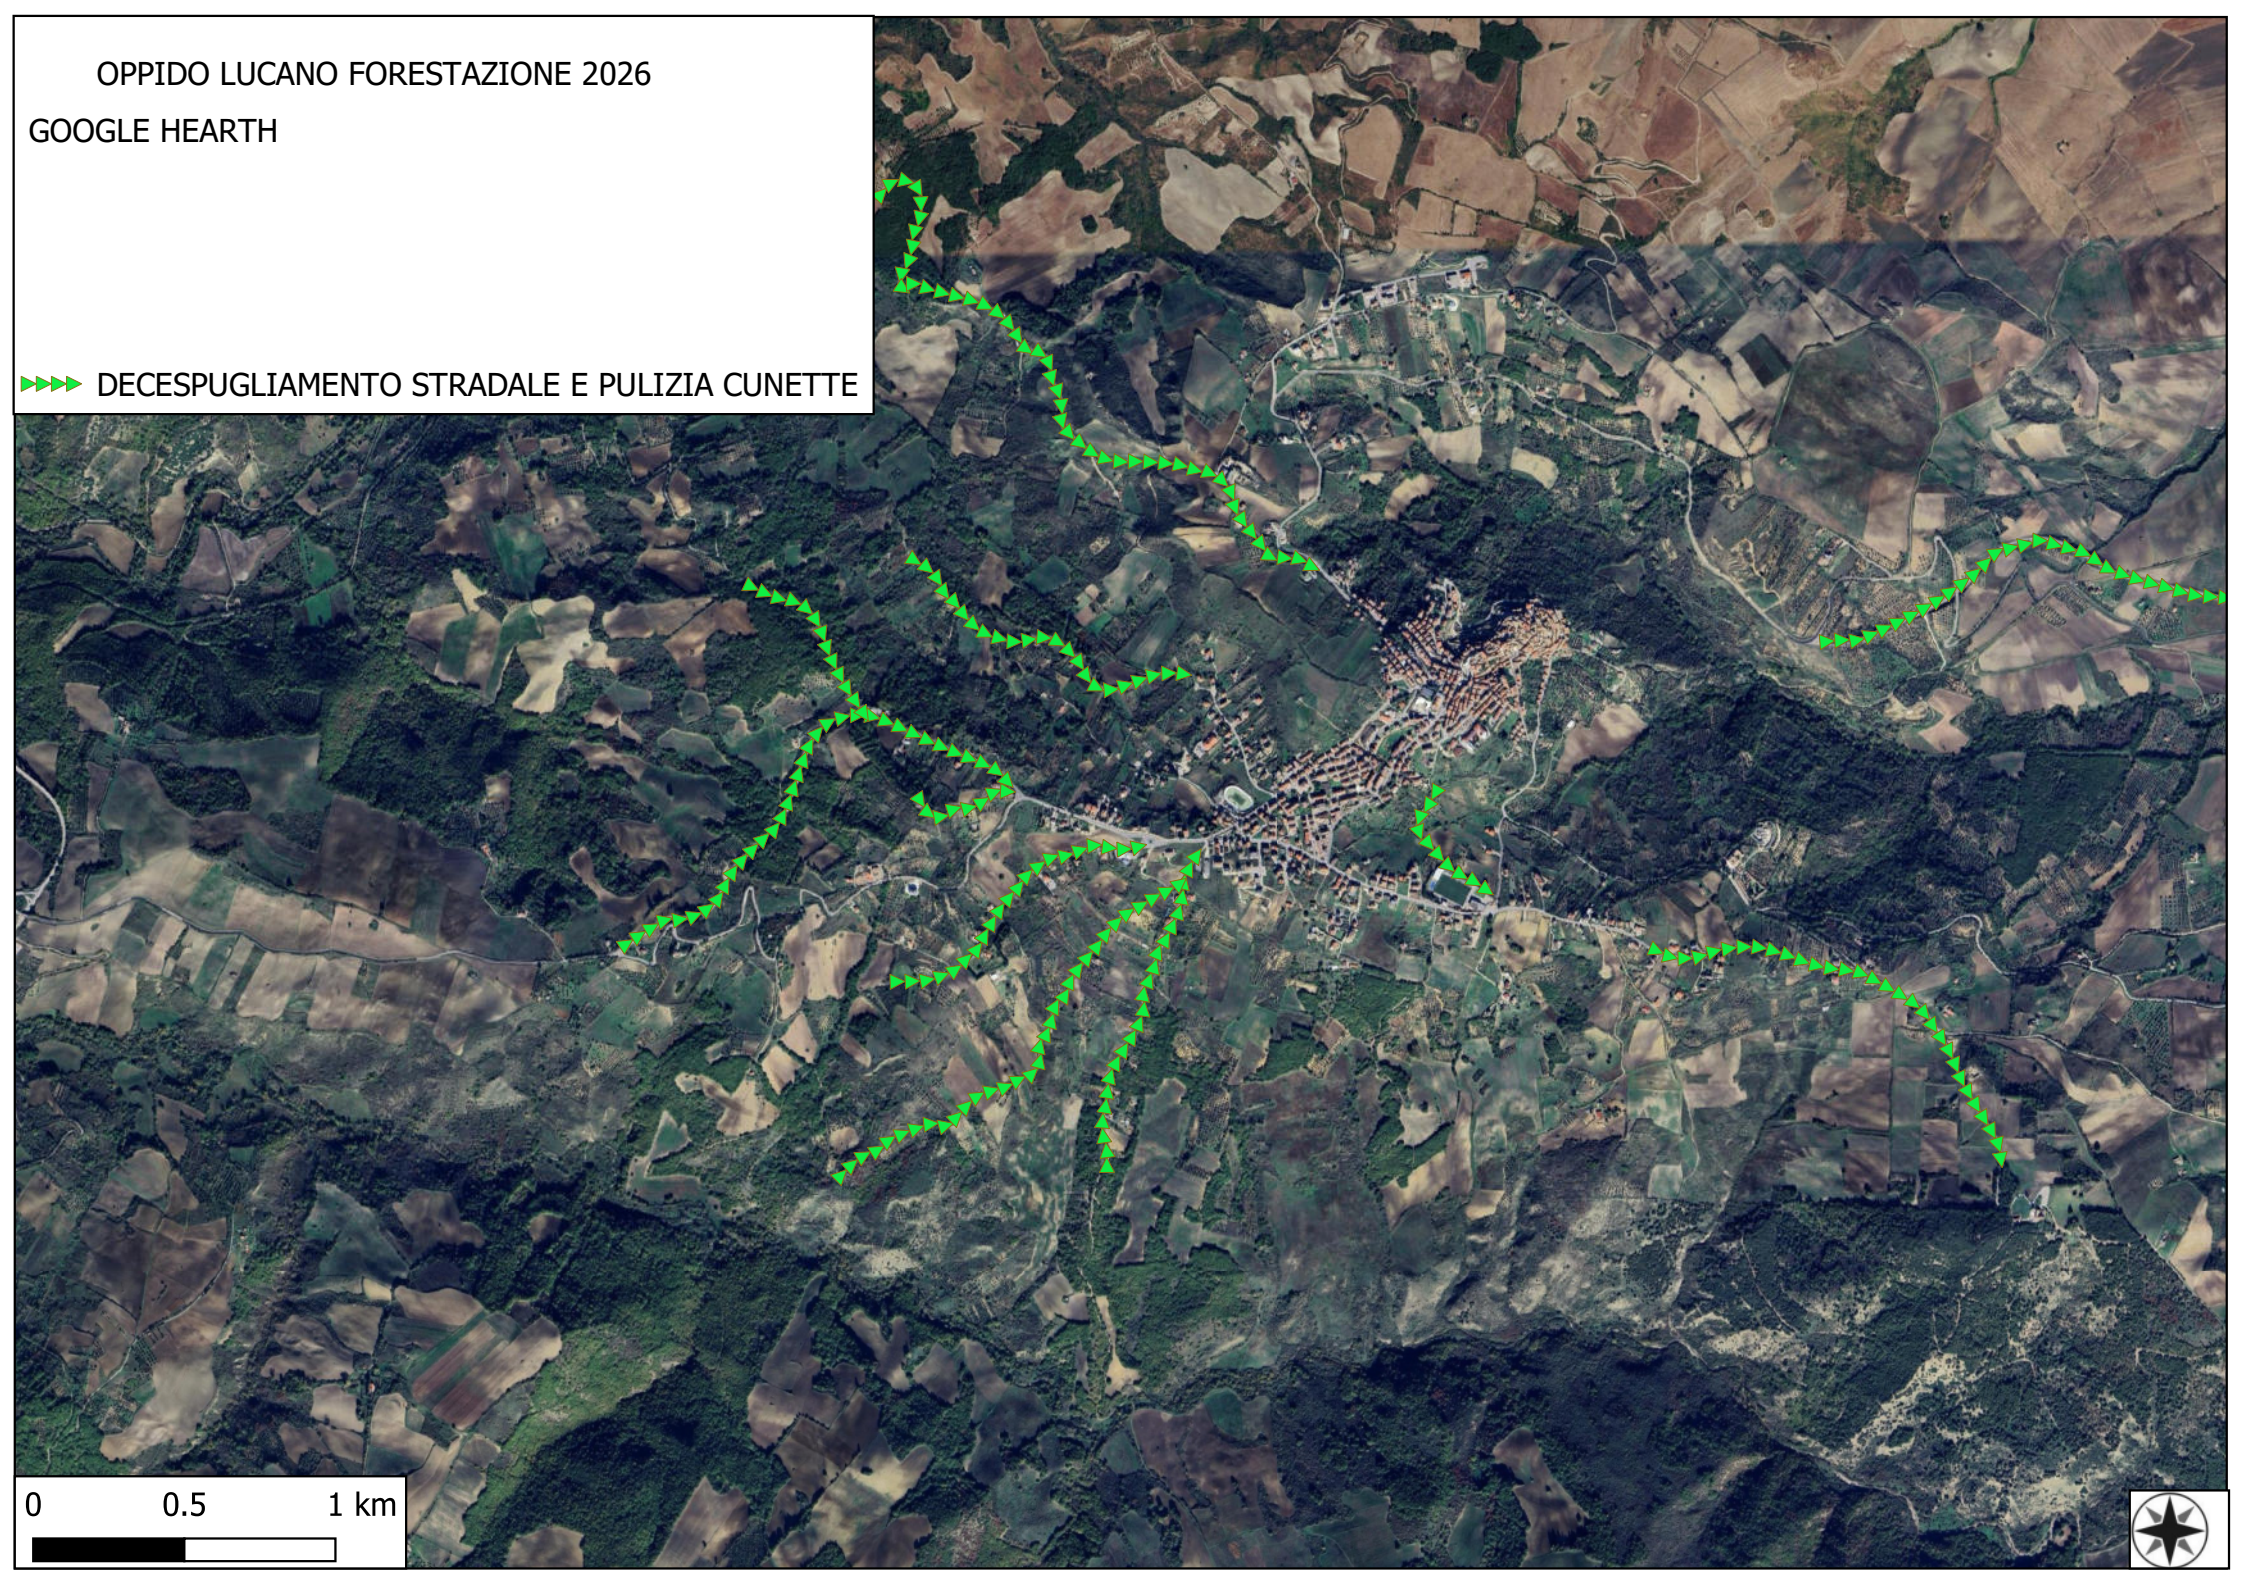

OPPIDO LUCANO FORESTAZIONE 2026

-  VERDE URBANO E PERIURBANO
-  MANUTENZIONE FASCIA ANTINCENDIO
-  DECESPUGLIAMENTO E PULIZIA DEL TERRENO

OPPIDO LUCANO 2026

-  PARTICELLE

OPPIDO LUCANO FORESTAZIONE 2026

GOOGLE HEARTH

▶▶▶▶ DECESPUGLIAMENTO STRADALE E PULIZIA CUNETTE

0 0.5 1 km