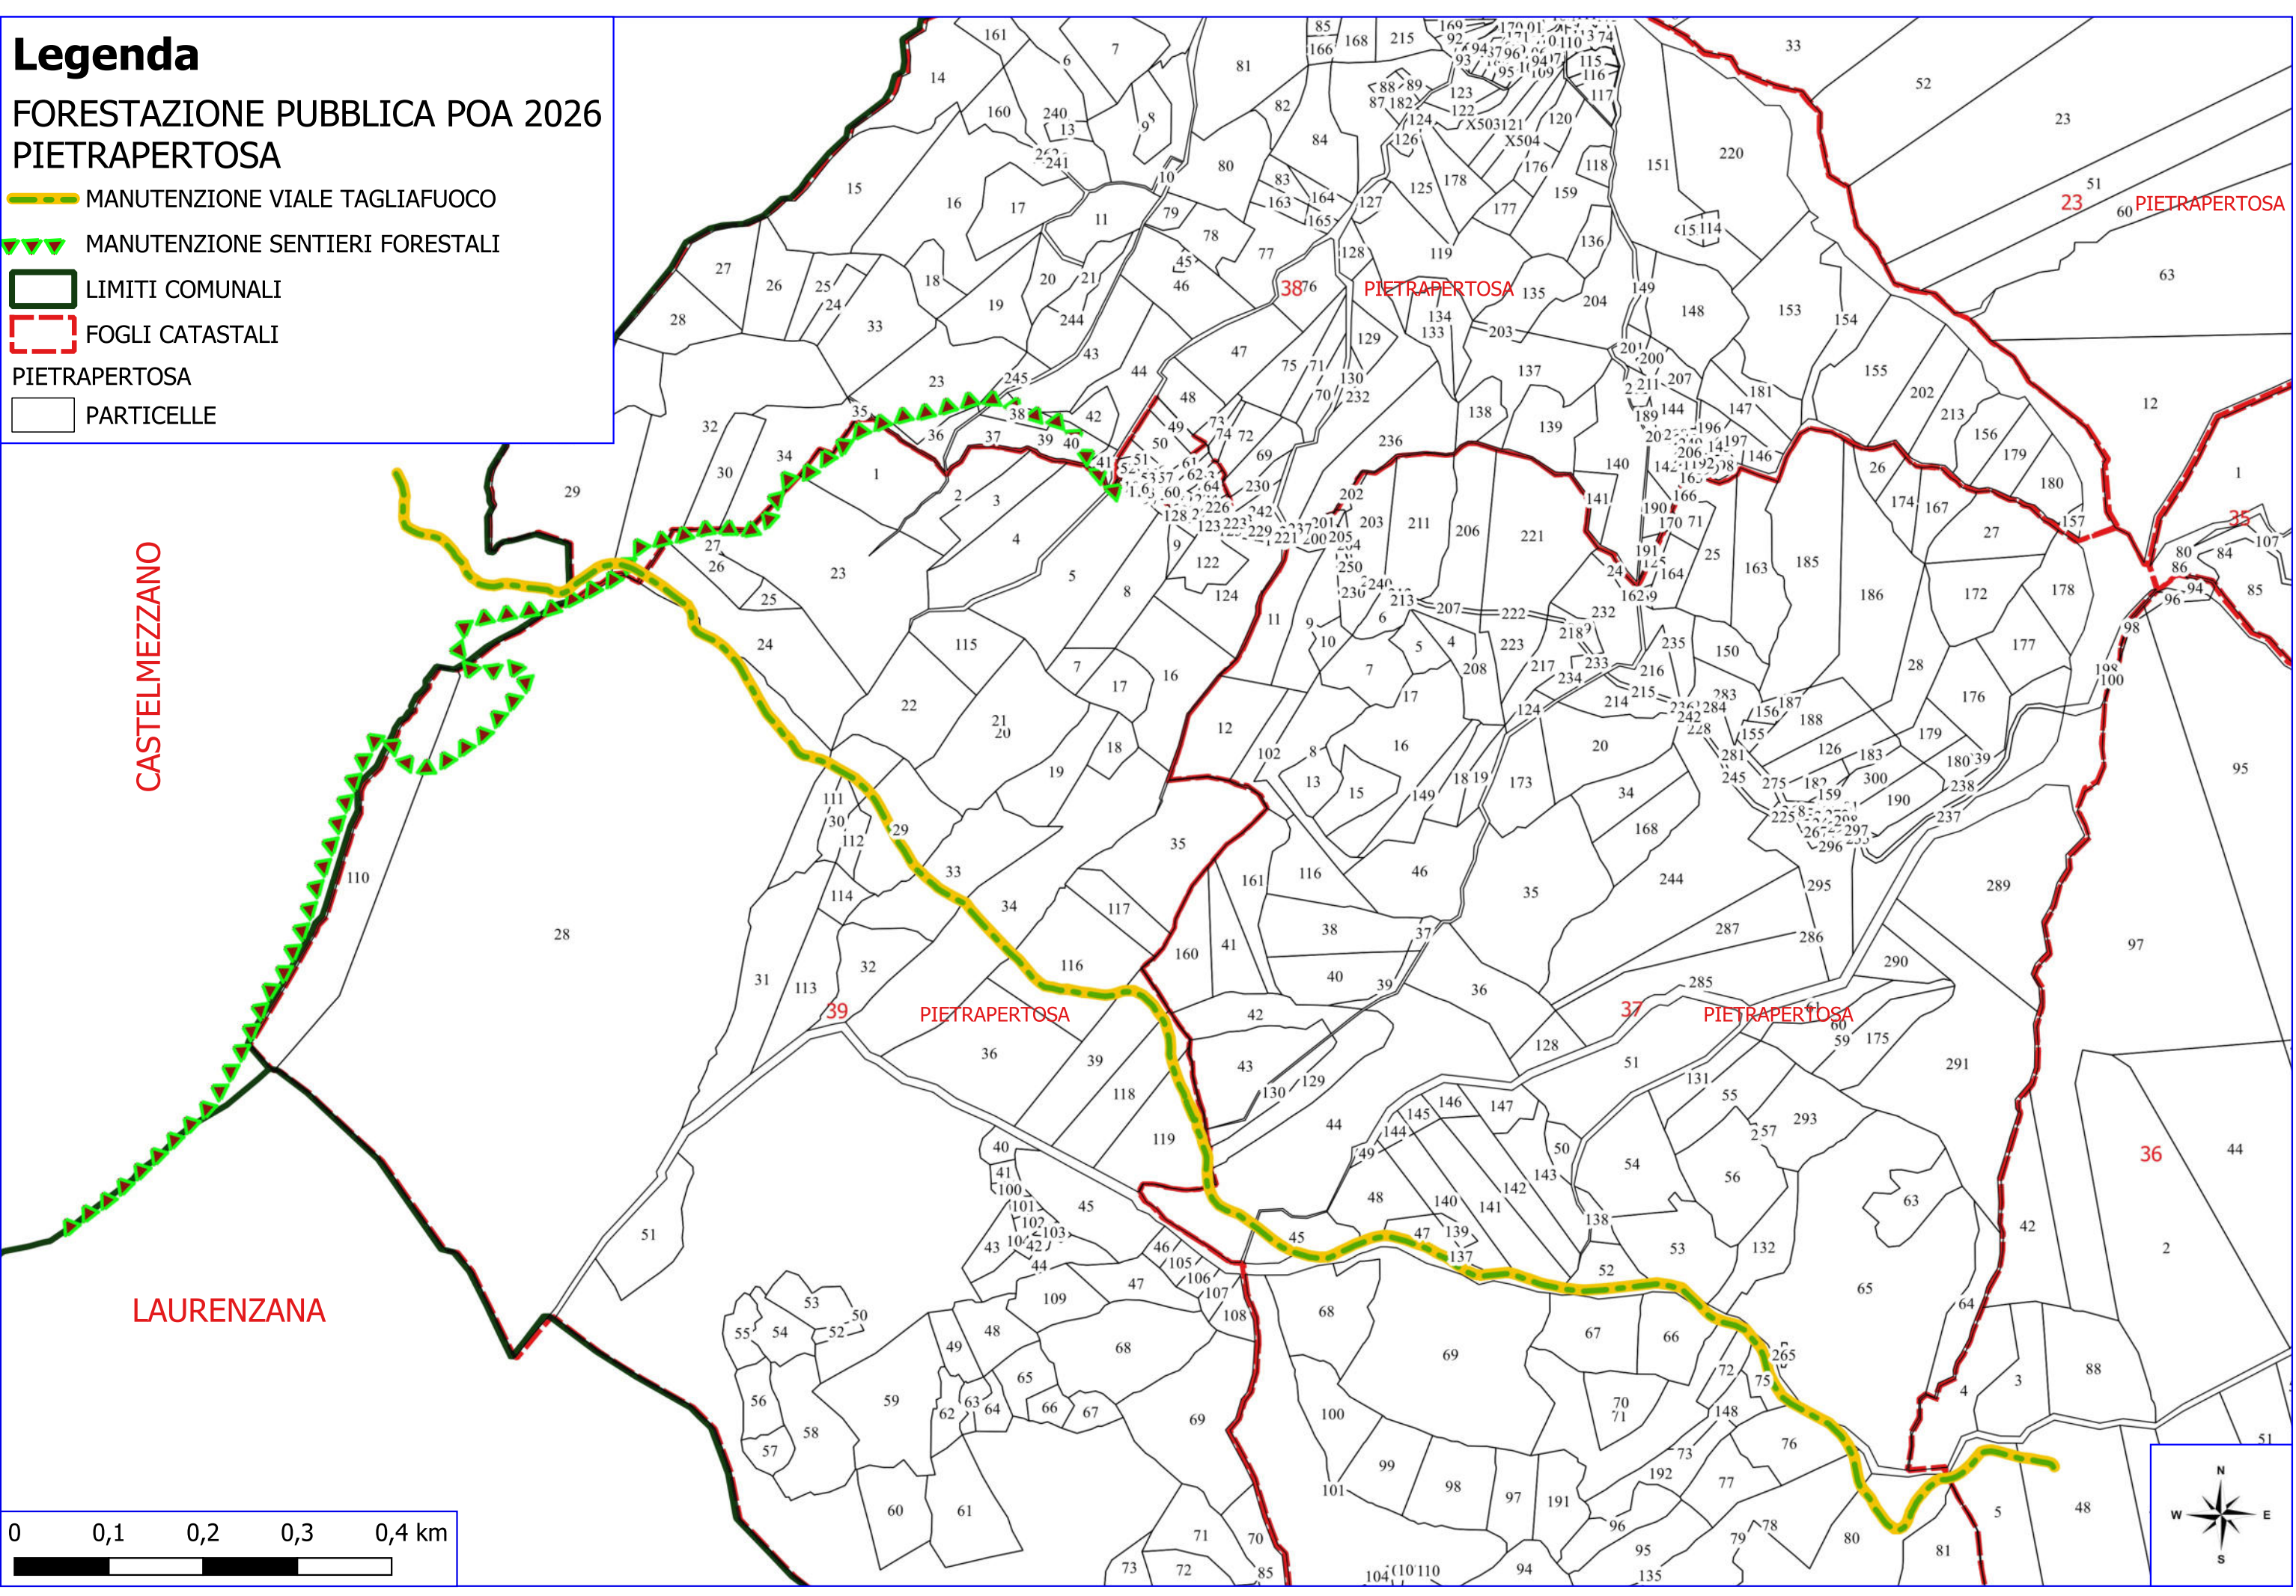

PIETRAPERIOSA

 PARTICELLE

CASTELMEZZANO

LAURENZANA

23 PIETRAPERIOSA

39 PIETRAPERIOSA

37 PIETRAPERIOSA

36

0 0,1 0,2 0,3 0,4 km

Legenda

FORESTAZIONE PUBBLICA POA 2026 PIETRAPERTEOSA

MANUTENZIONE SENTIERI FORESTALI

FOGLI CATASTALI

PIETRAPERTEOSA

PARTICELLE

0 0,075 0,15 0,225 0,3 km