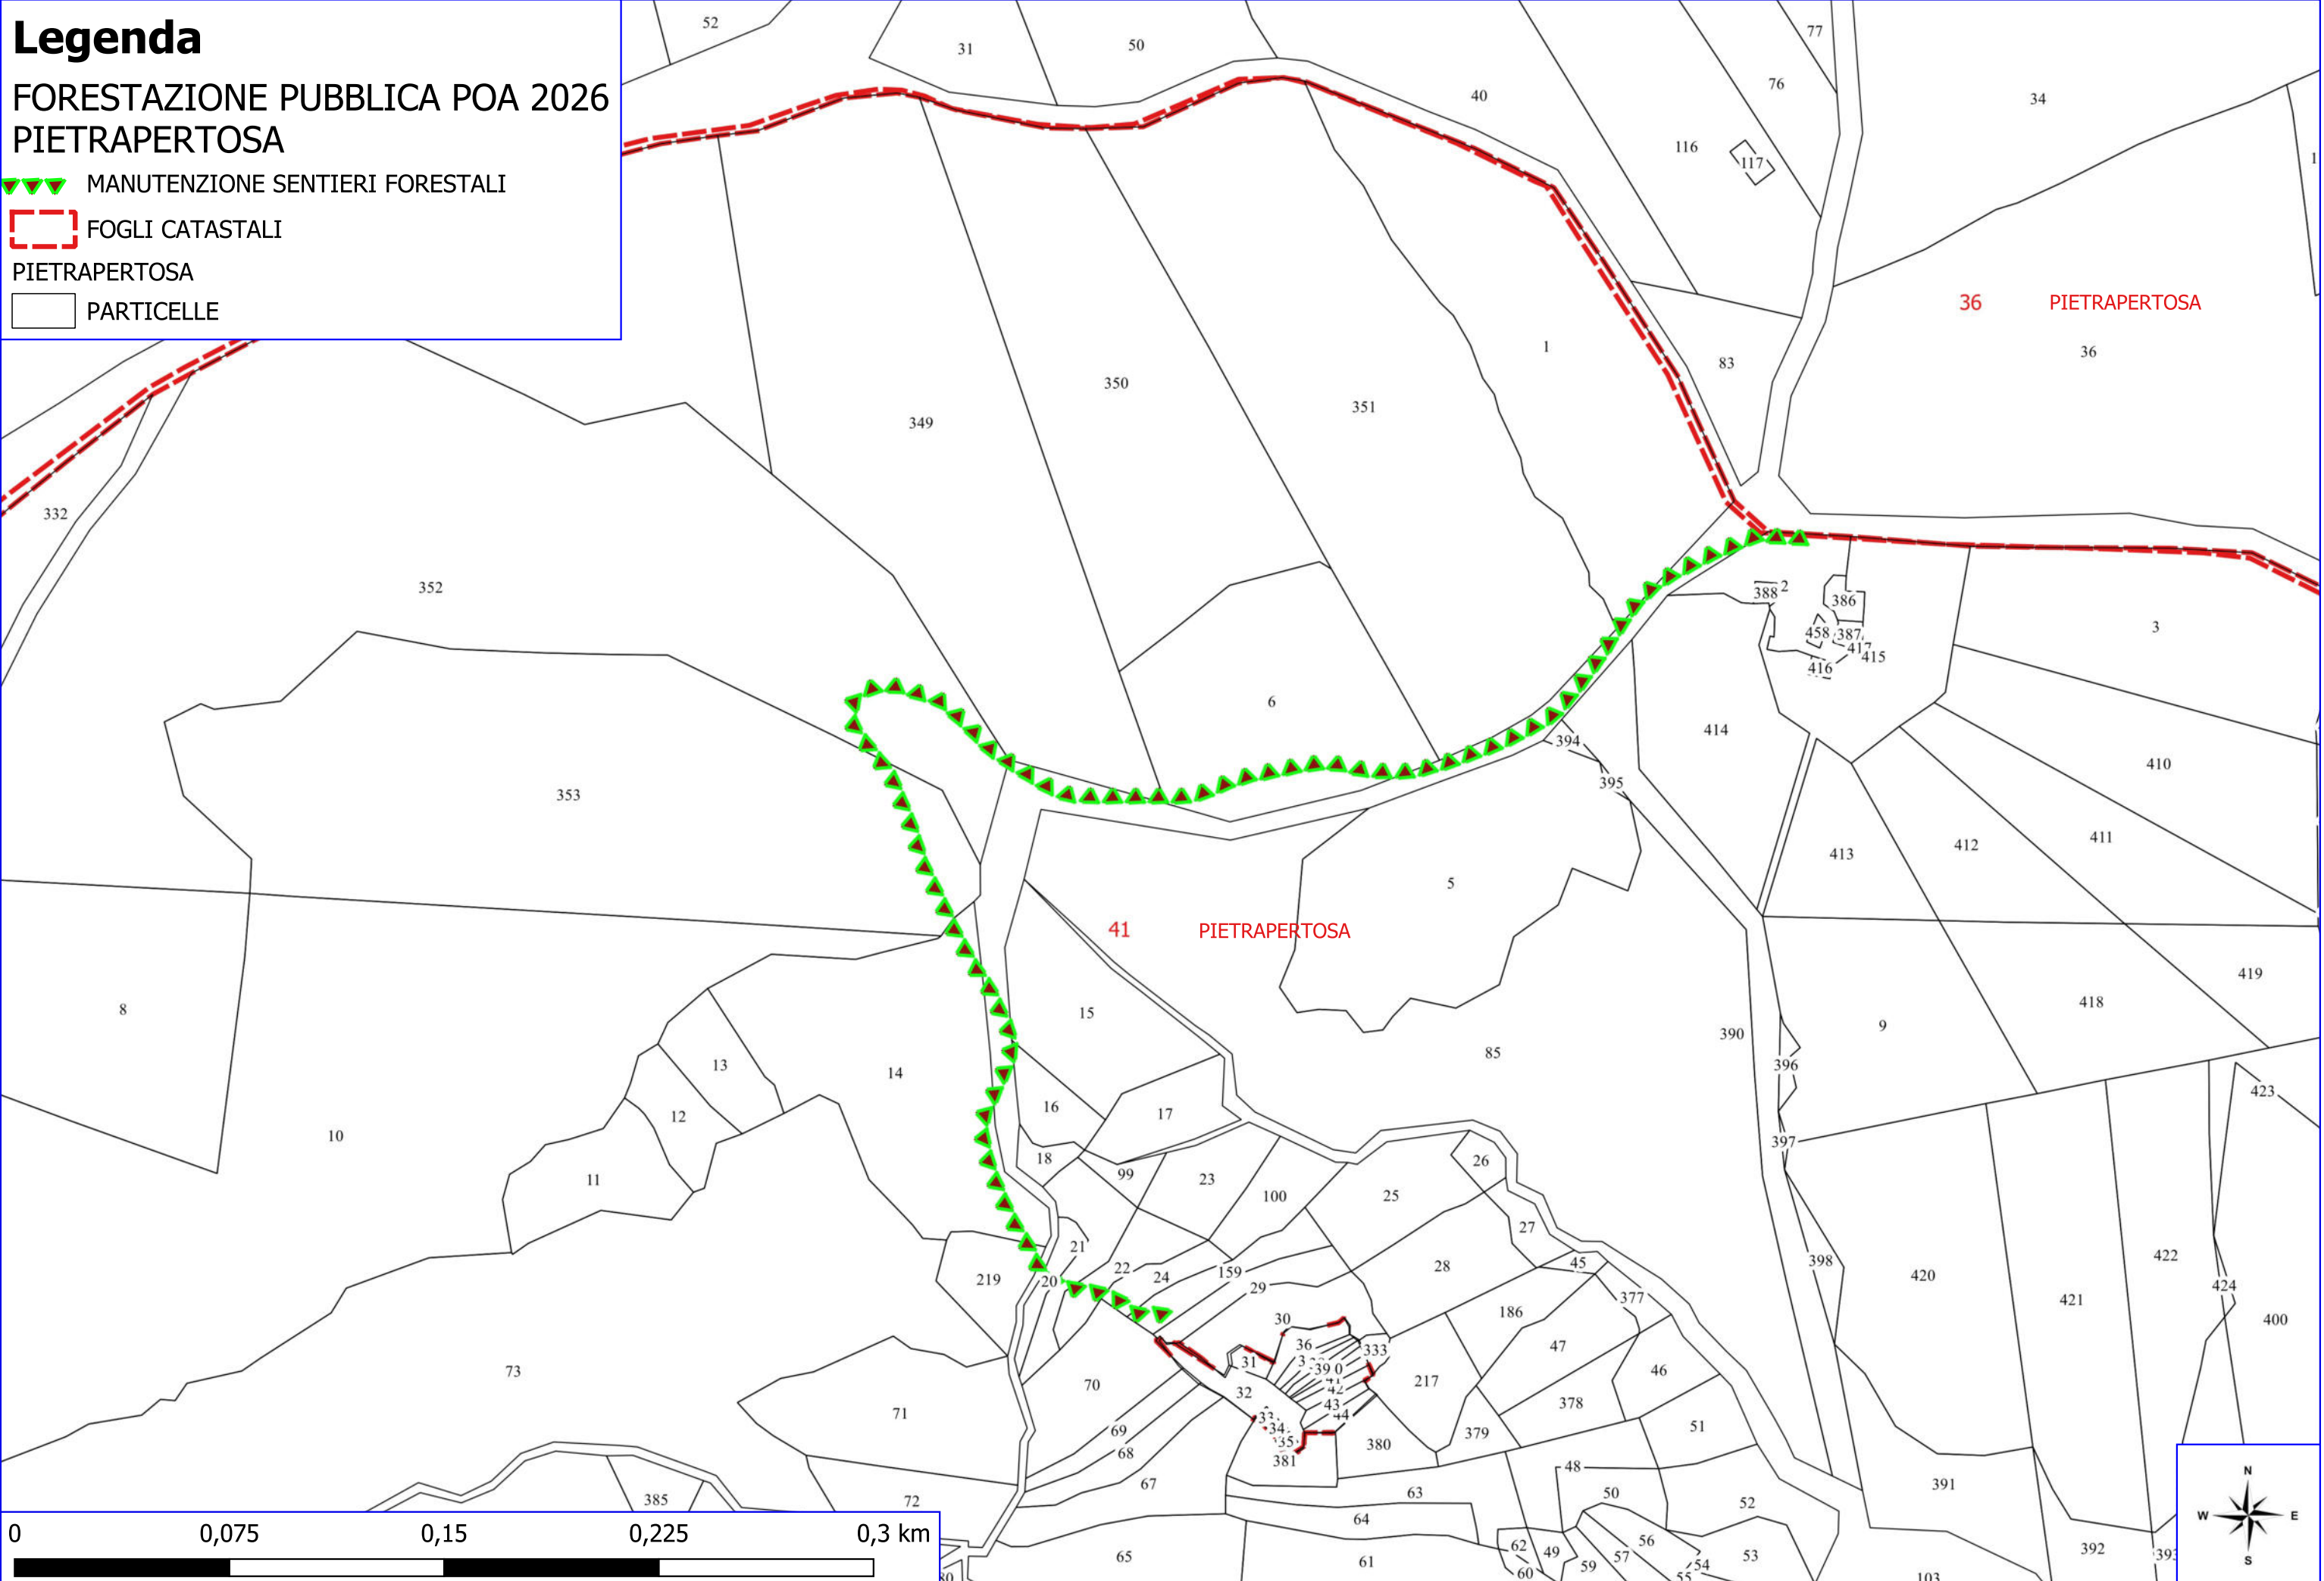

0 0,1 0,2 0,3 0,4 km

Legenda

FORESTAZIONE PUBBLICA POA 2026 PIETRAPERTEOSA

MANUTENZIONE SENTIERI FORESTALI

FOGLI CATASTALI

PIETRAPERTEOSA

PARTICELLE

0 0,075 0,15 0,225 0,3 km

Legenda

FORESTAZIONE PUBBLICA POA 2026 PIETRAPERTEOSA

MANUTENZIONE SENTIERI FORESTALI

VERDE URBANO E PERIURBANO

LIMITI COMUNALI

FOGLI CATASTALI

PIETRAPERTEOSA

PARTICELLE