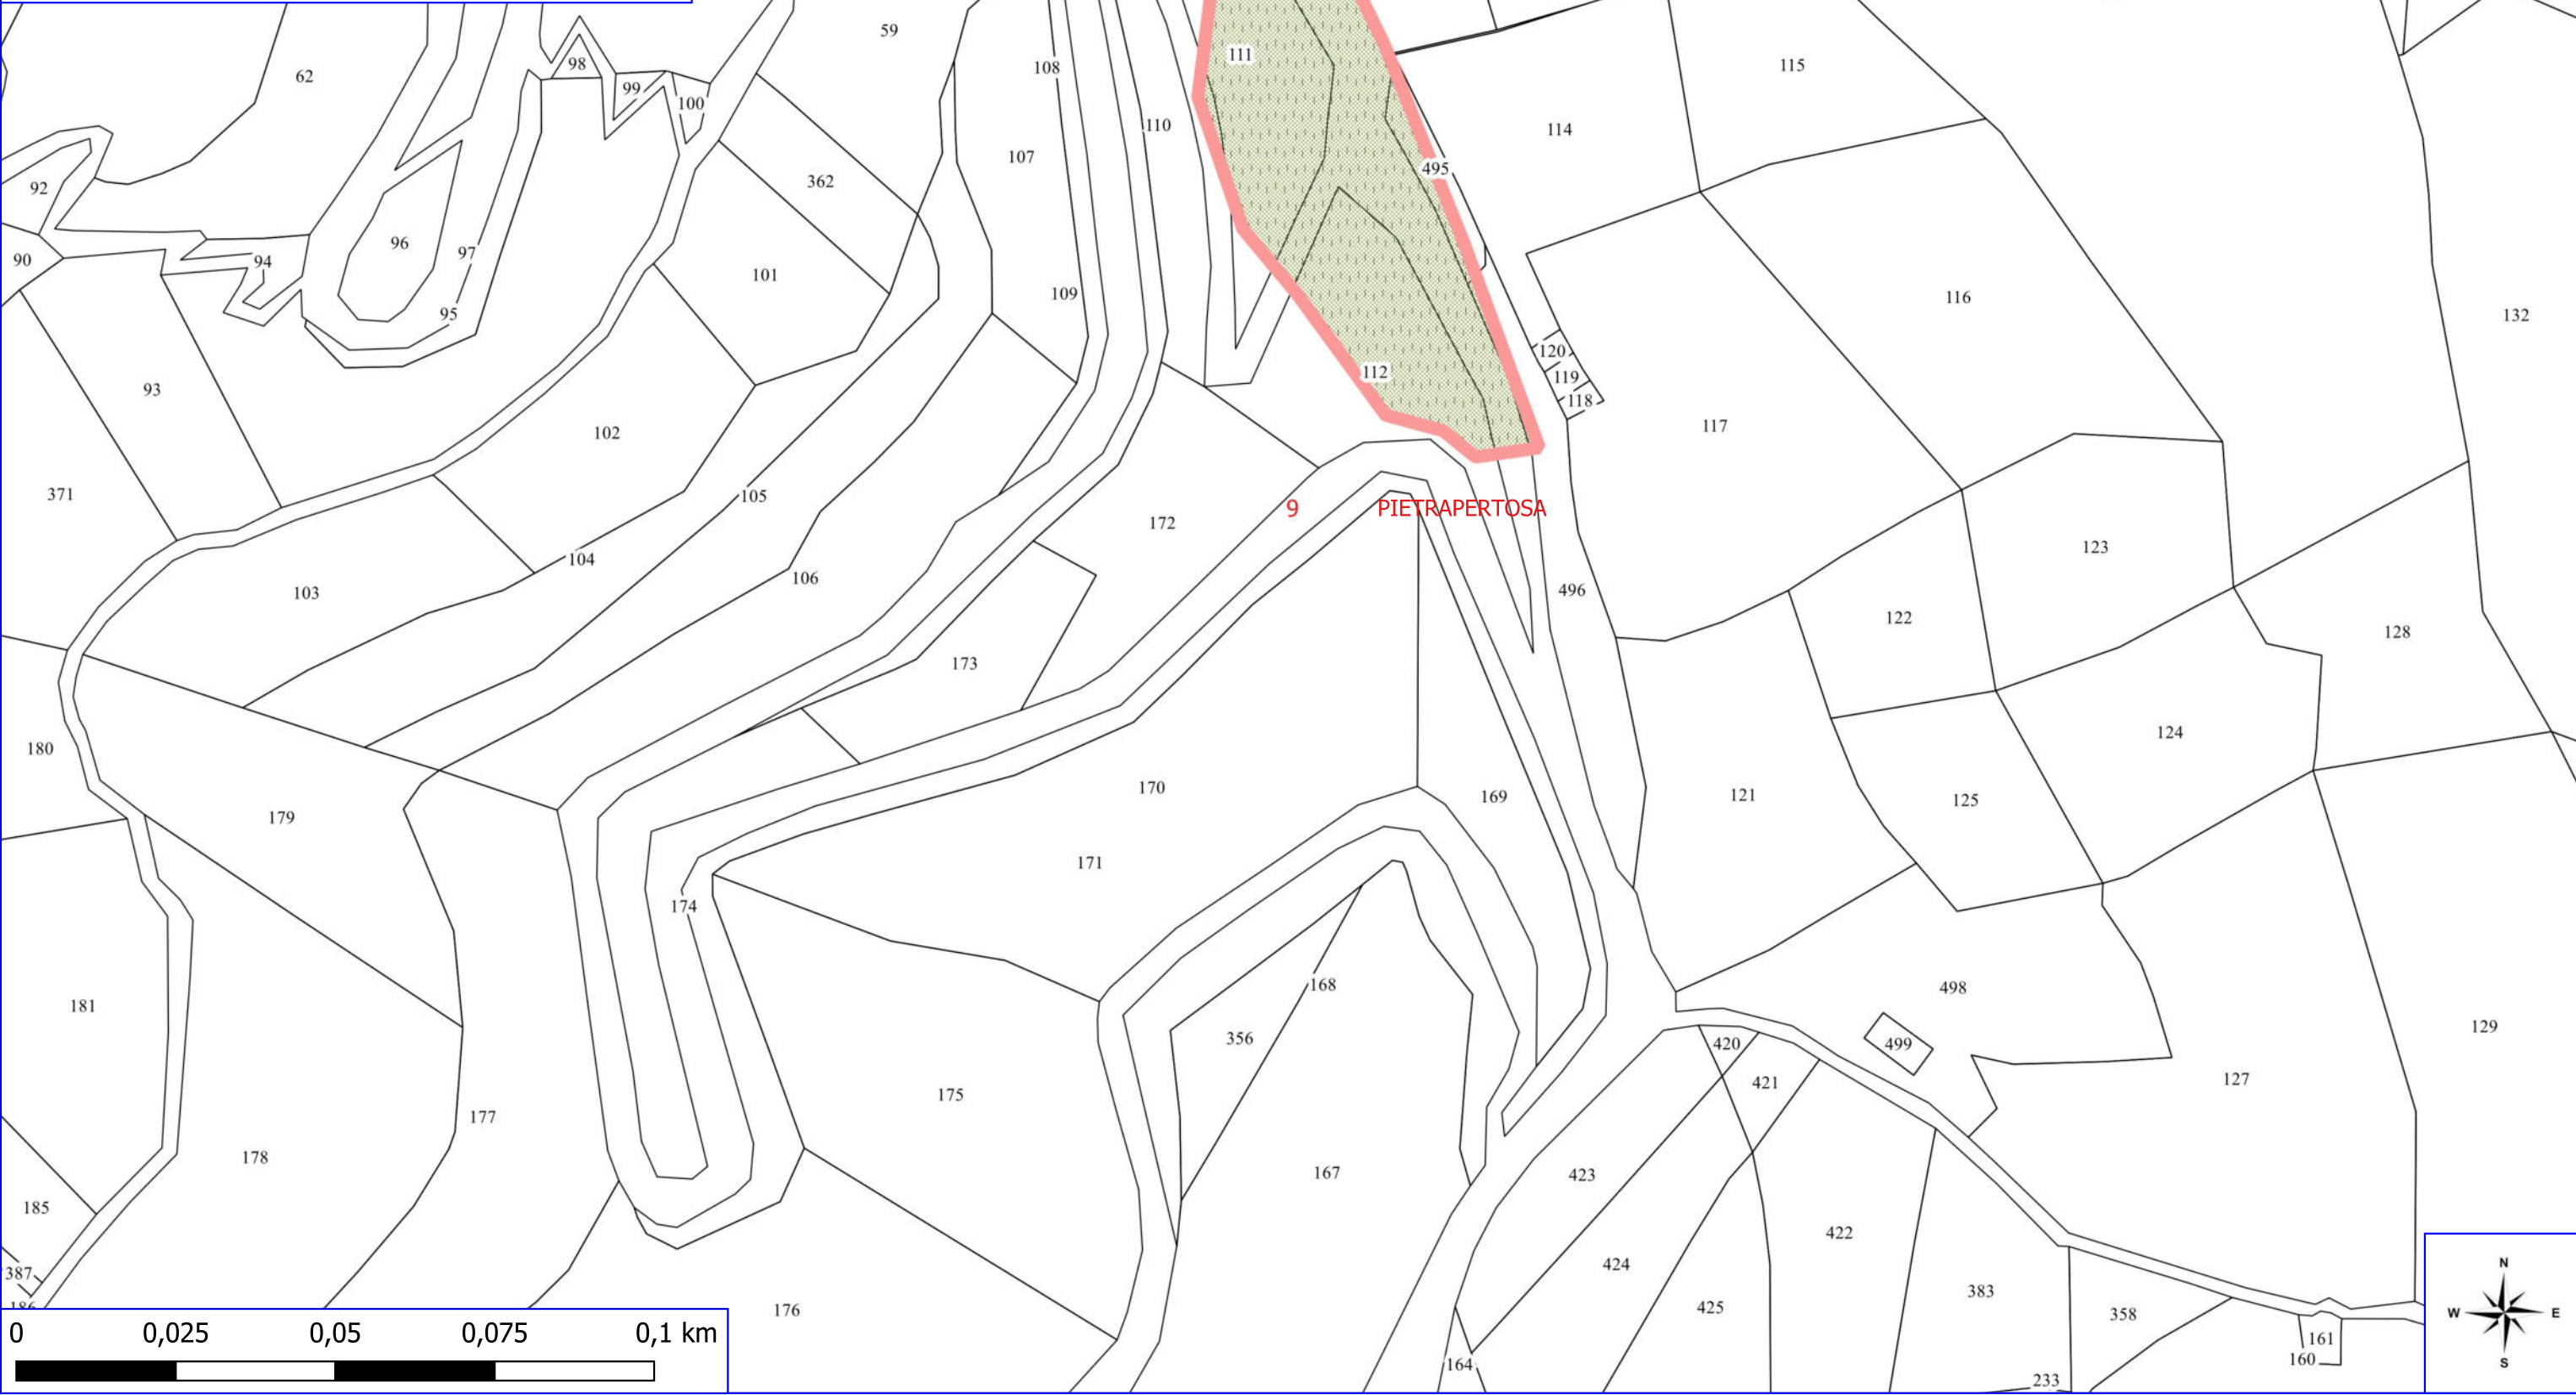

Legenda

FORESTAZIONE PUBBLICA POA 2026 PIETRAPERTEOSA

VERDE URBANO E PERIURBANO

FOGLI CATASTALI

PIETRAPERTEOSA

PARTICELLE