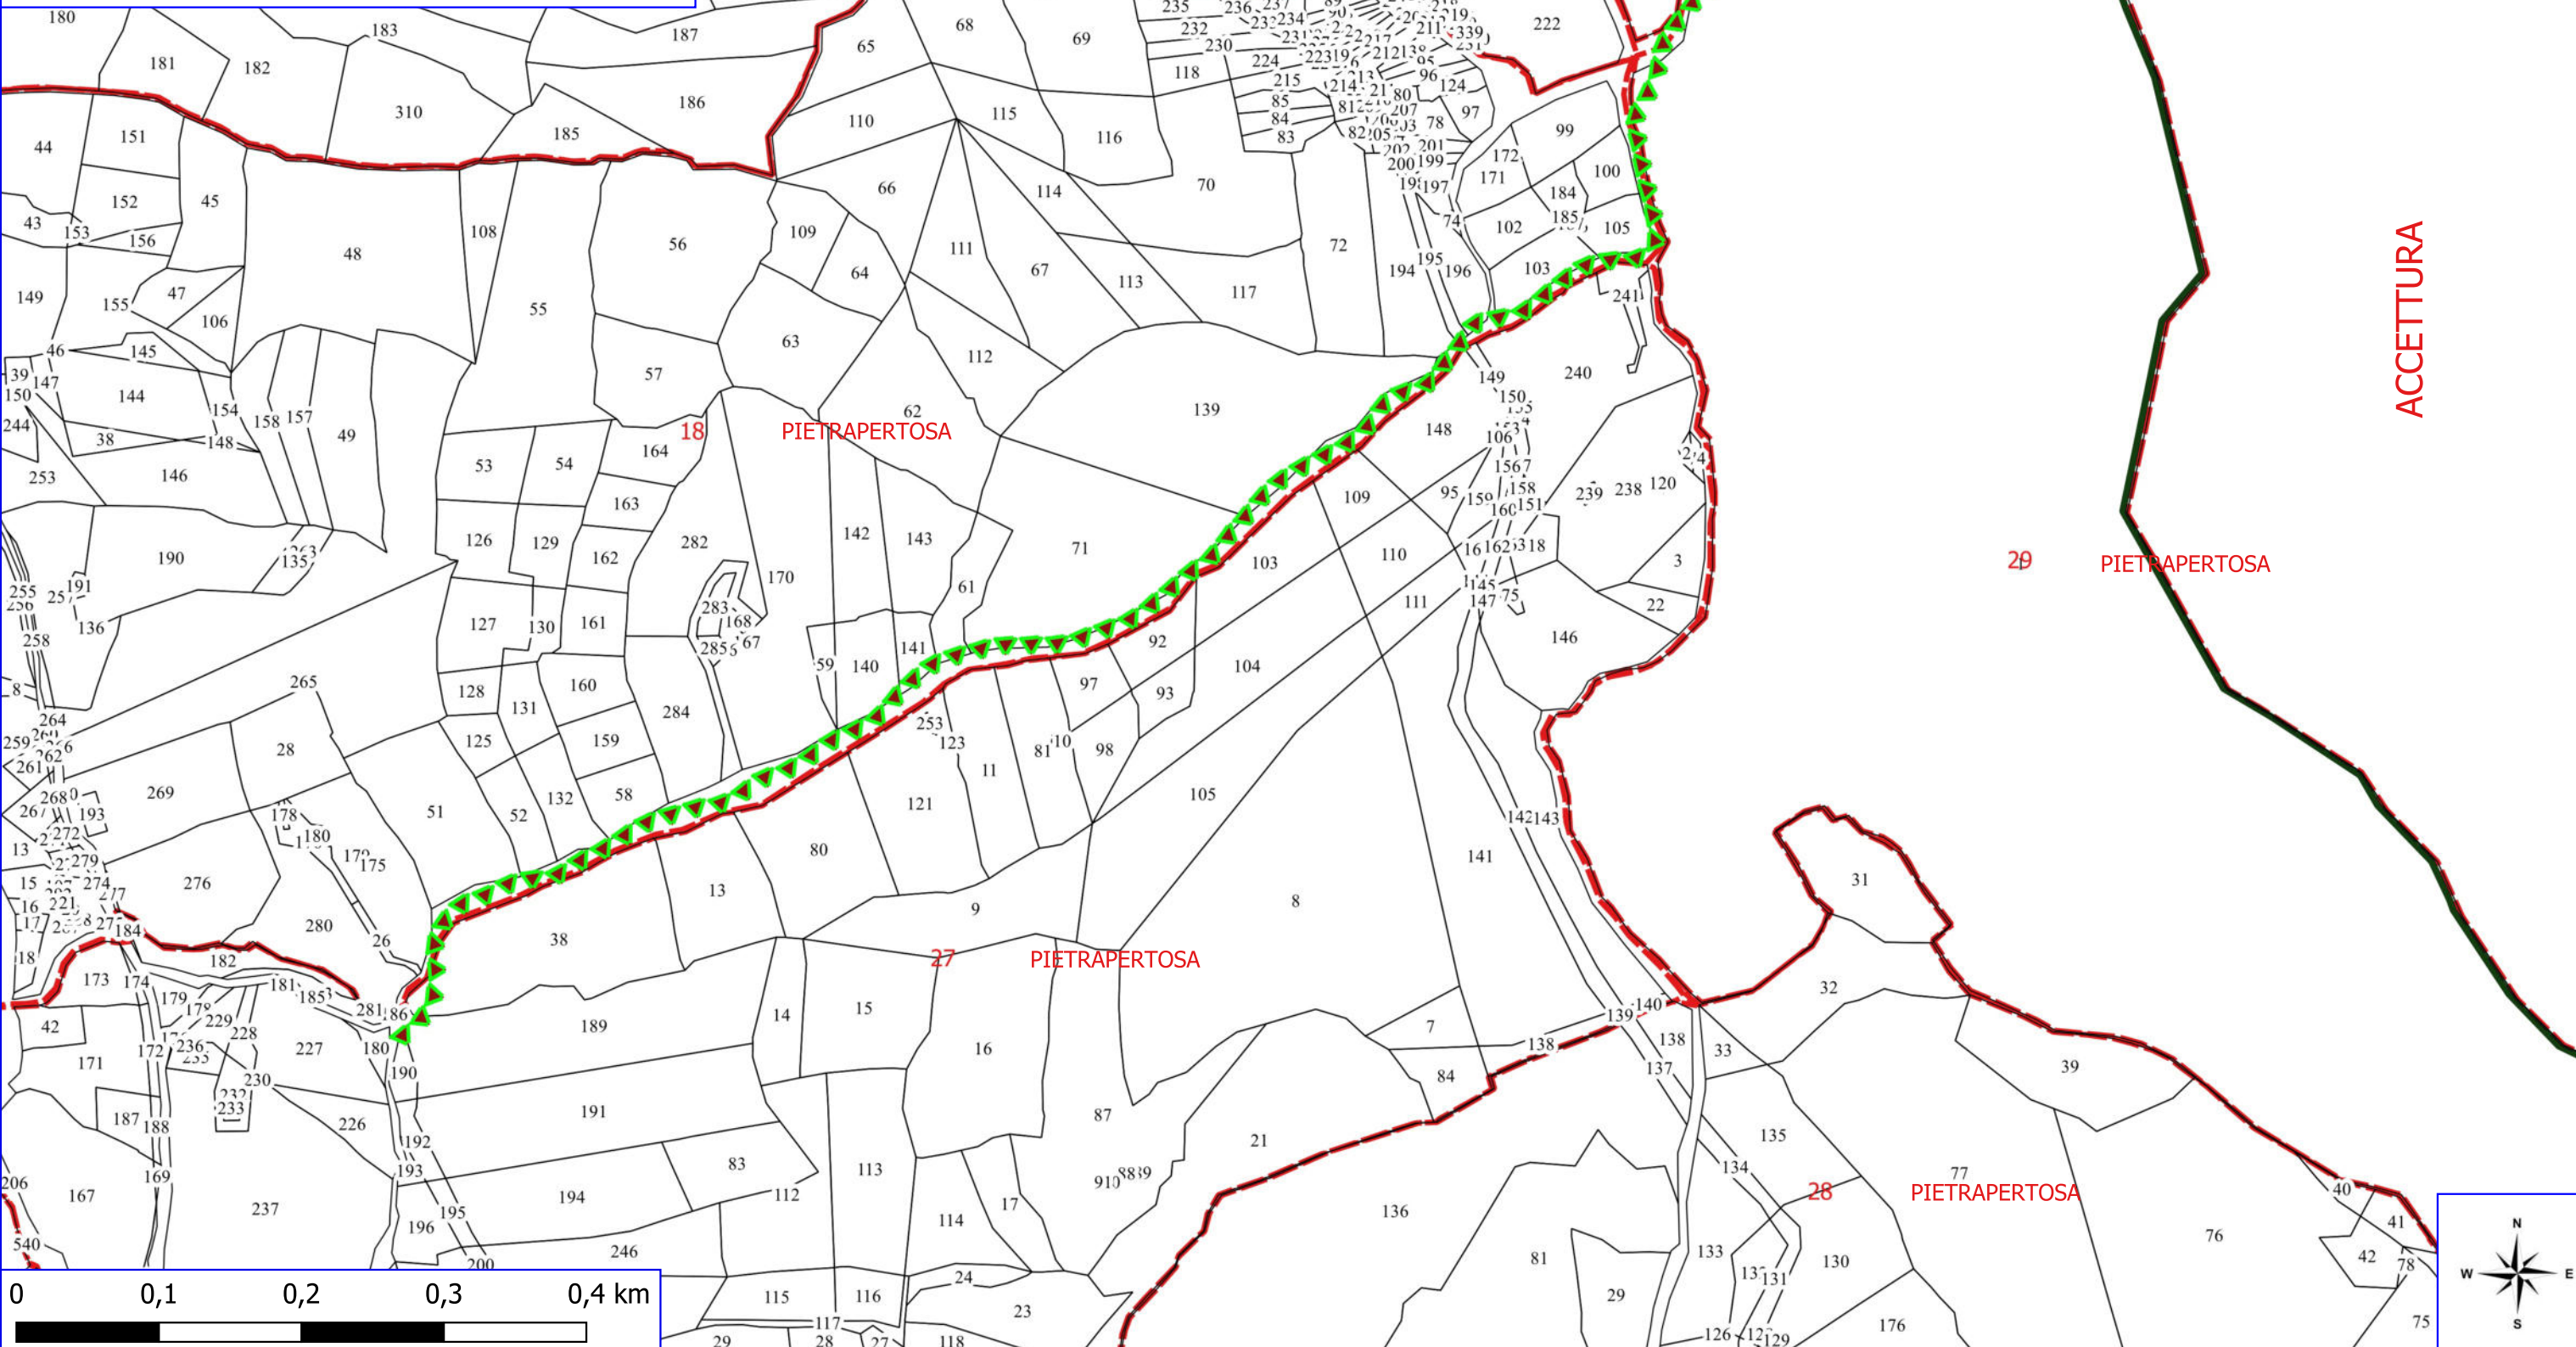

Legenda

FORESTAZIONE PUBBLICA POA 2026 PIETRAPERIOSA

▼▼▼ MANUTENZIONE SENTIERI FORESTALI

▭ LIMITI COMUNALI

▭ FOGLI CATASTALI

PIETRAPERIOSA

▭ PARTICELLE