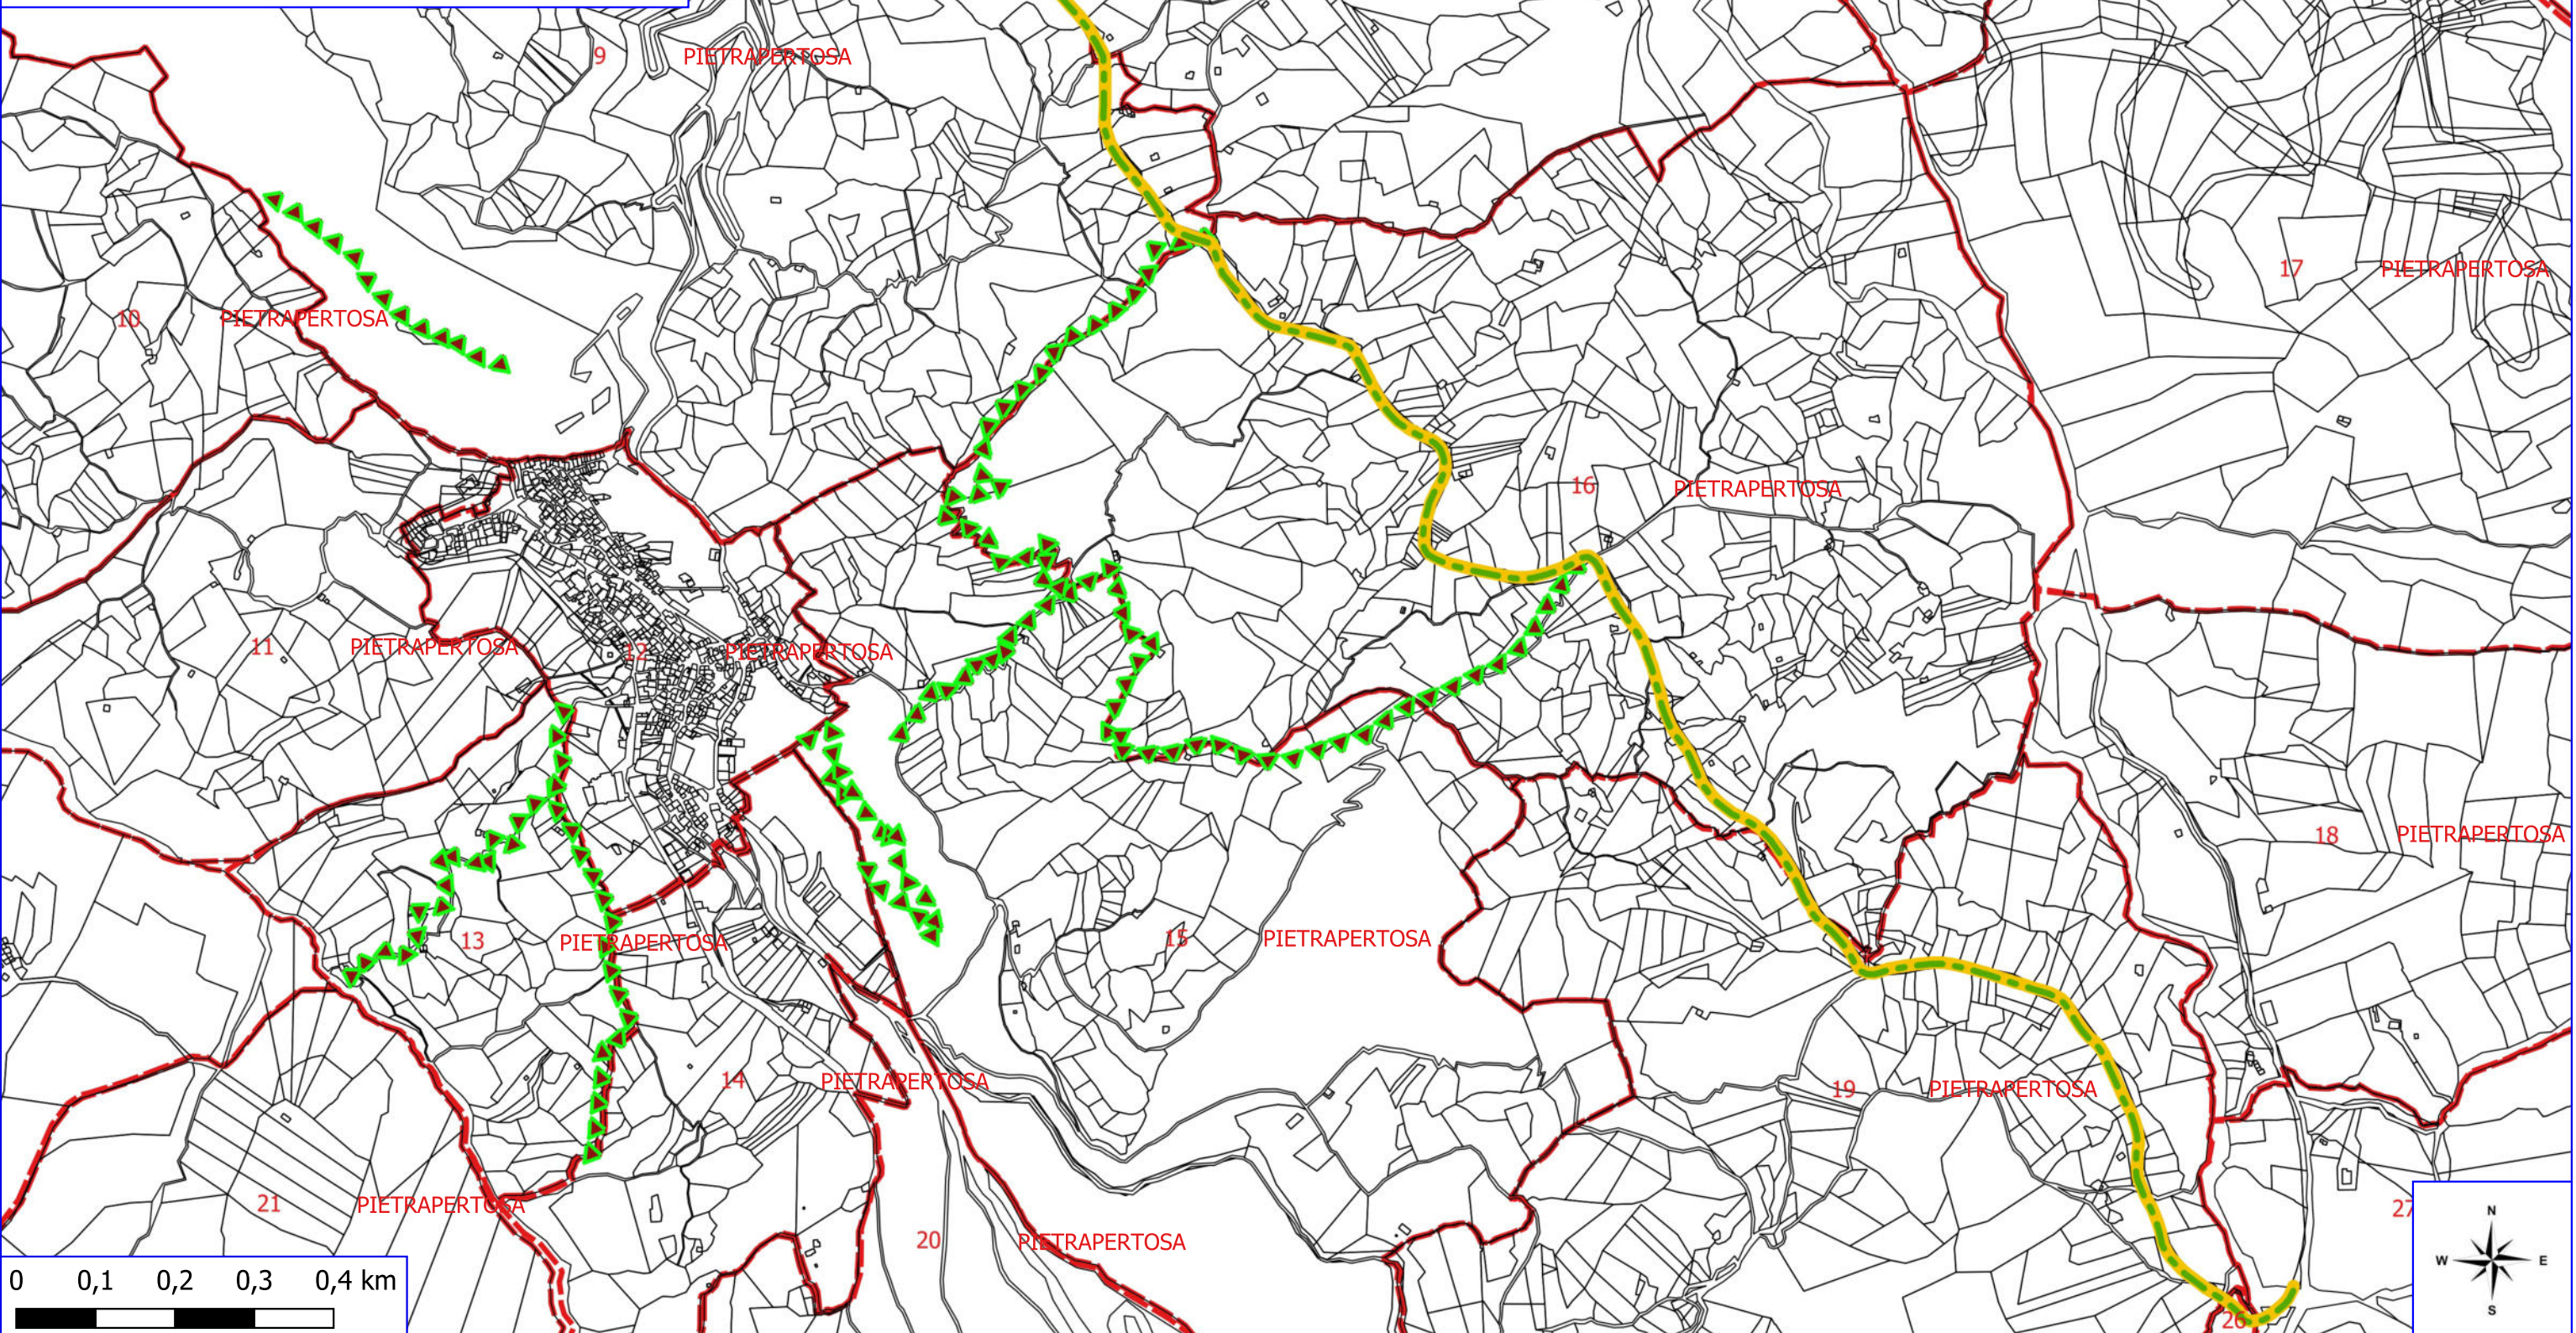

 VERDE URBANO E PERIURBANO

 FOGLI CATASTALI

PIETRAPERTEOSA

 PARTICELLE

0 0,075 0,15 0,225 0,3 km

Legenda

FORESTAZIONE PUBBLICA POA 2026 PIETRAPERTEOSA

 VERDE URBANO E PERIURBANO

 FOGLI CATASTALI

PIETRAPERTEOSA

 PARTICELLE

Legenda

FORESTAZIONE PUBBLICA POA 2026 PIETRAPER TOSA

 MANUTENZIONE VIALE TAGLIAFUOCO

 MANUTENZIONE SENTIERI FORESTALI

 FOGLI CATASTALI

PIETRAPER TOSA

 PARTICELLE

Legenda

FORESTAZIONE PUBBLICA POA 2026 PIETRAPERTEOSA

 MANUTENZIONE VIALE TAGLIAFUOCO

 LIMITI COMUNALI

 FOGLI CATASTALI

PIETRAPERTEOSA