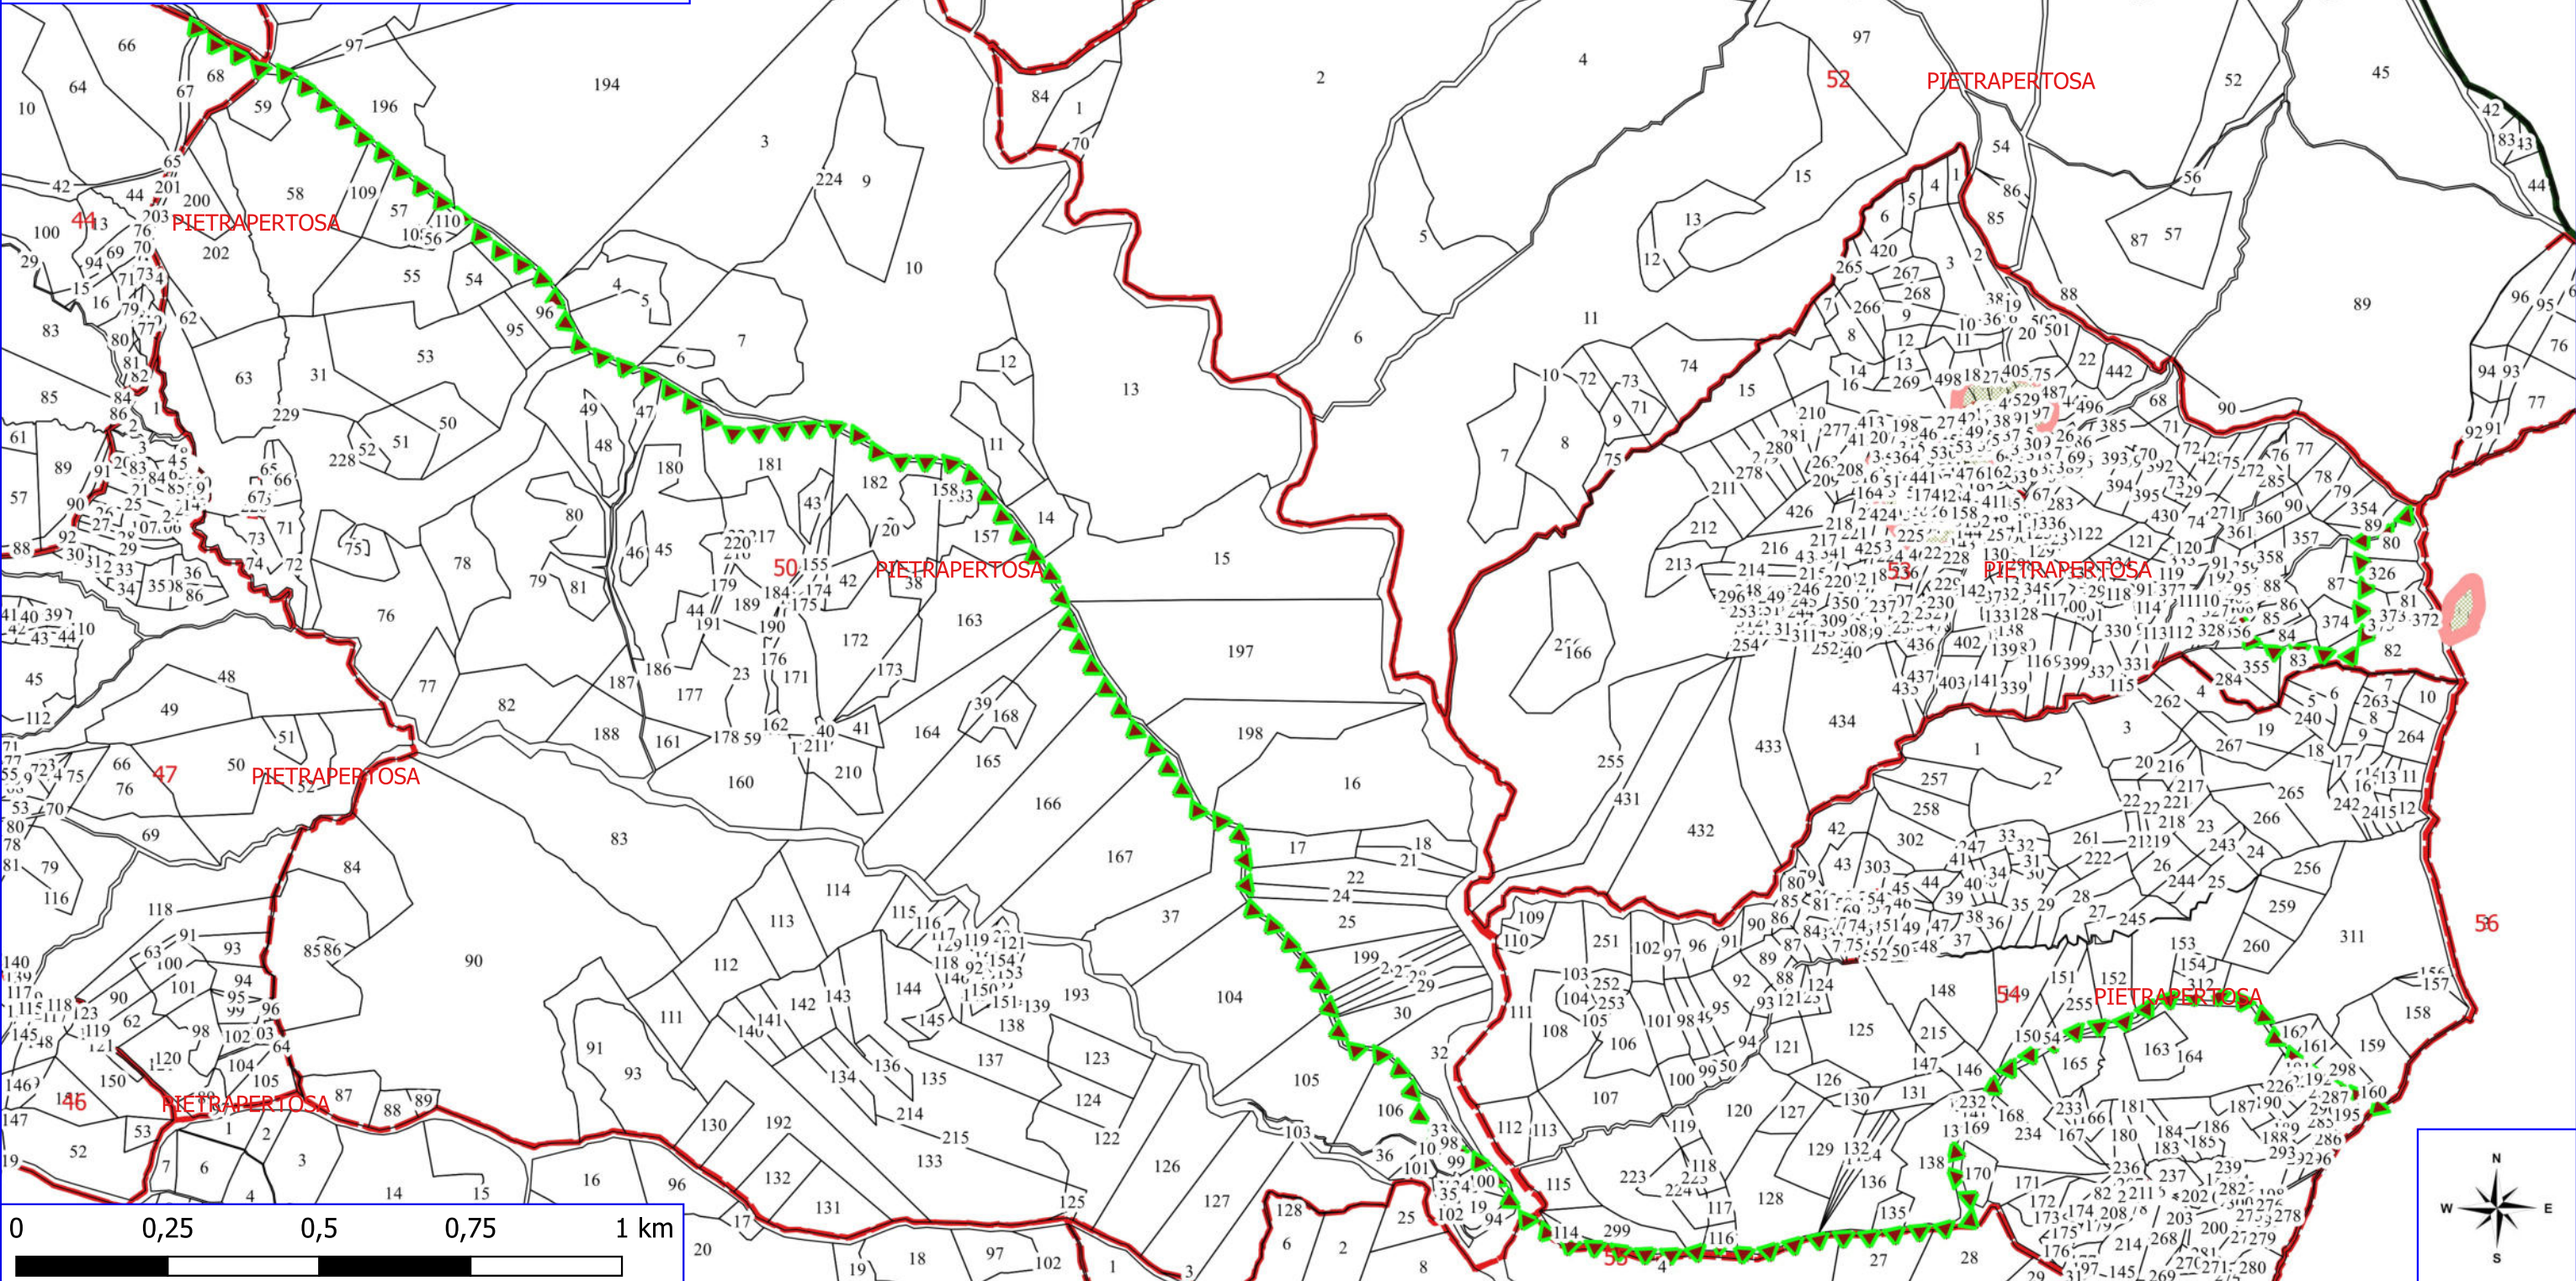

0 0,1 0,2 0,3 0,4 km

Legenda

FORESTAZIONE PUBBLICA POA 2026 PIETRAPERTEOSA

MANUTENZIONE SENTIERI FORESTALI

FOGLI CATASTALI

PIETRAPERTEOSA

PARTICELLE

0 0,075 0,15 0,225 0,3 km

Legenda

FORESTAZIONE PUBBLICA POA 2026 PIETRAPERTEOSA

MANUTENZIONE SENTIERI FORESTALI

VERDE URBANO E PERIURBANO

LIMITI COMUNALI

FOGLI CATASTALI

PIETRAPERTEOSA

PARTICELLE

Legenda

FORESTAZIONE PUBBLICA POA 2026 PIETRAPERTEOSA

MANUTENZIONE SENTIERI FORESTALI

LIMITI COMUNALI

FOGLI CATASTALI

PIETRAPERTEOSA

PARTICELLE

Legenda