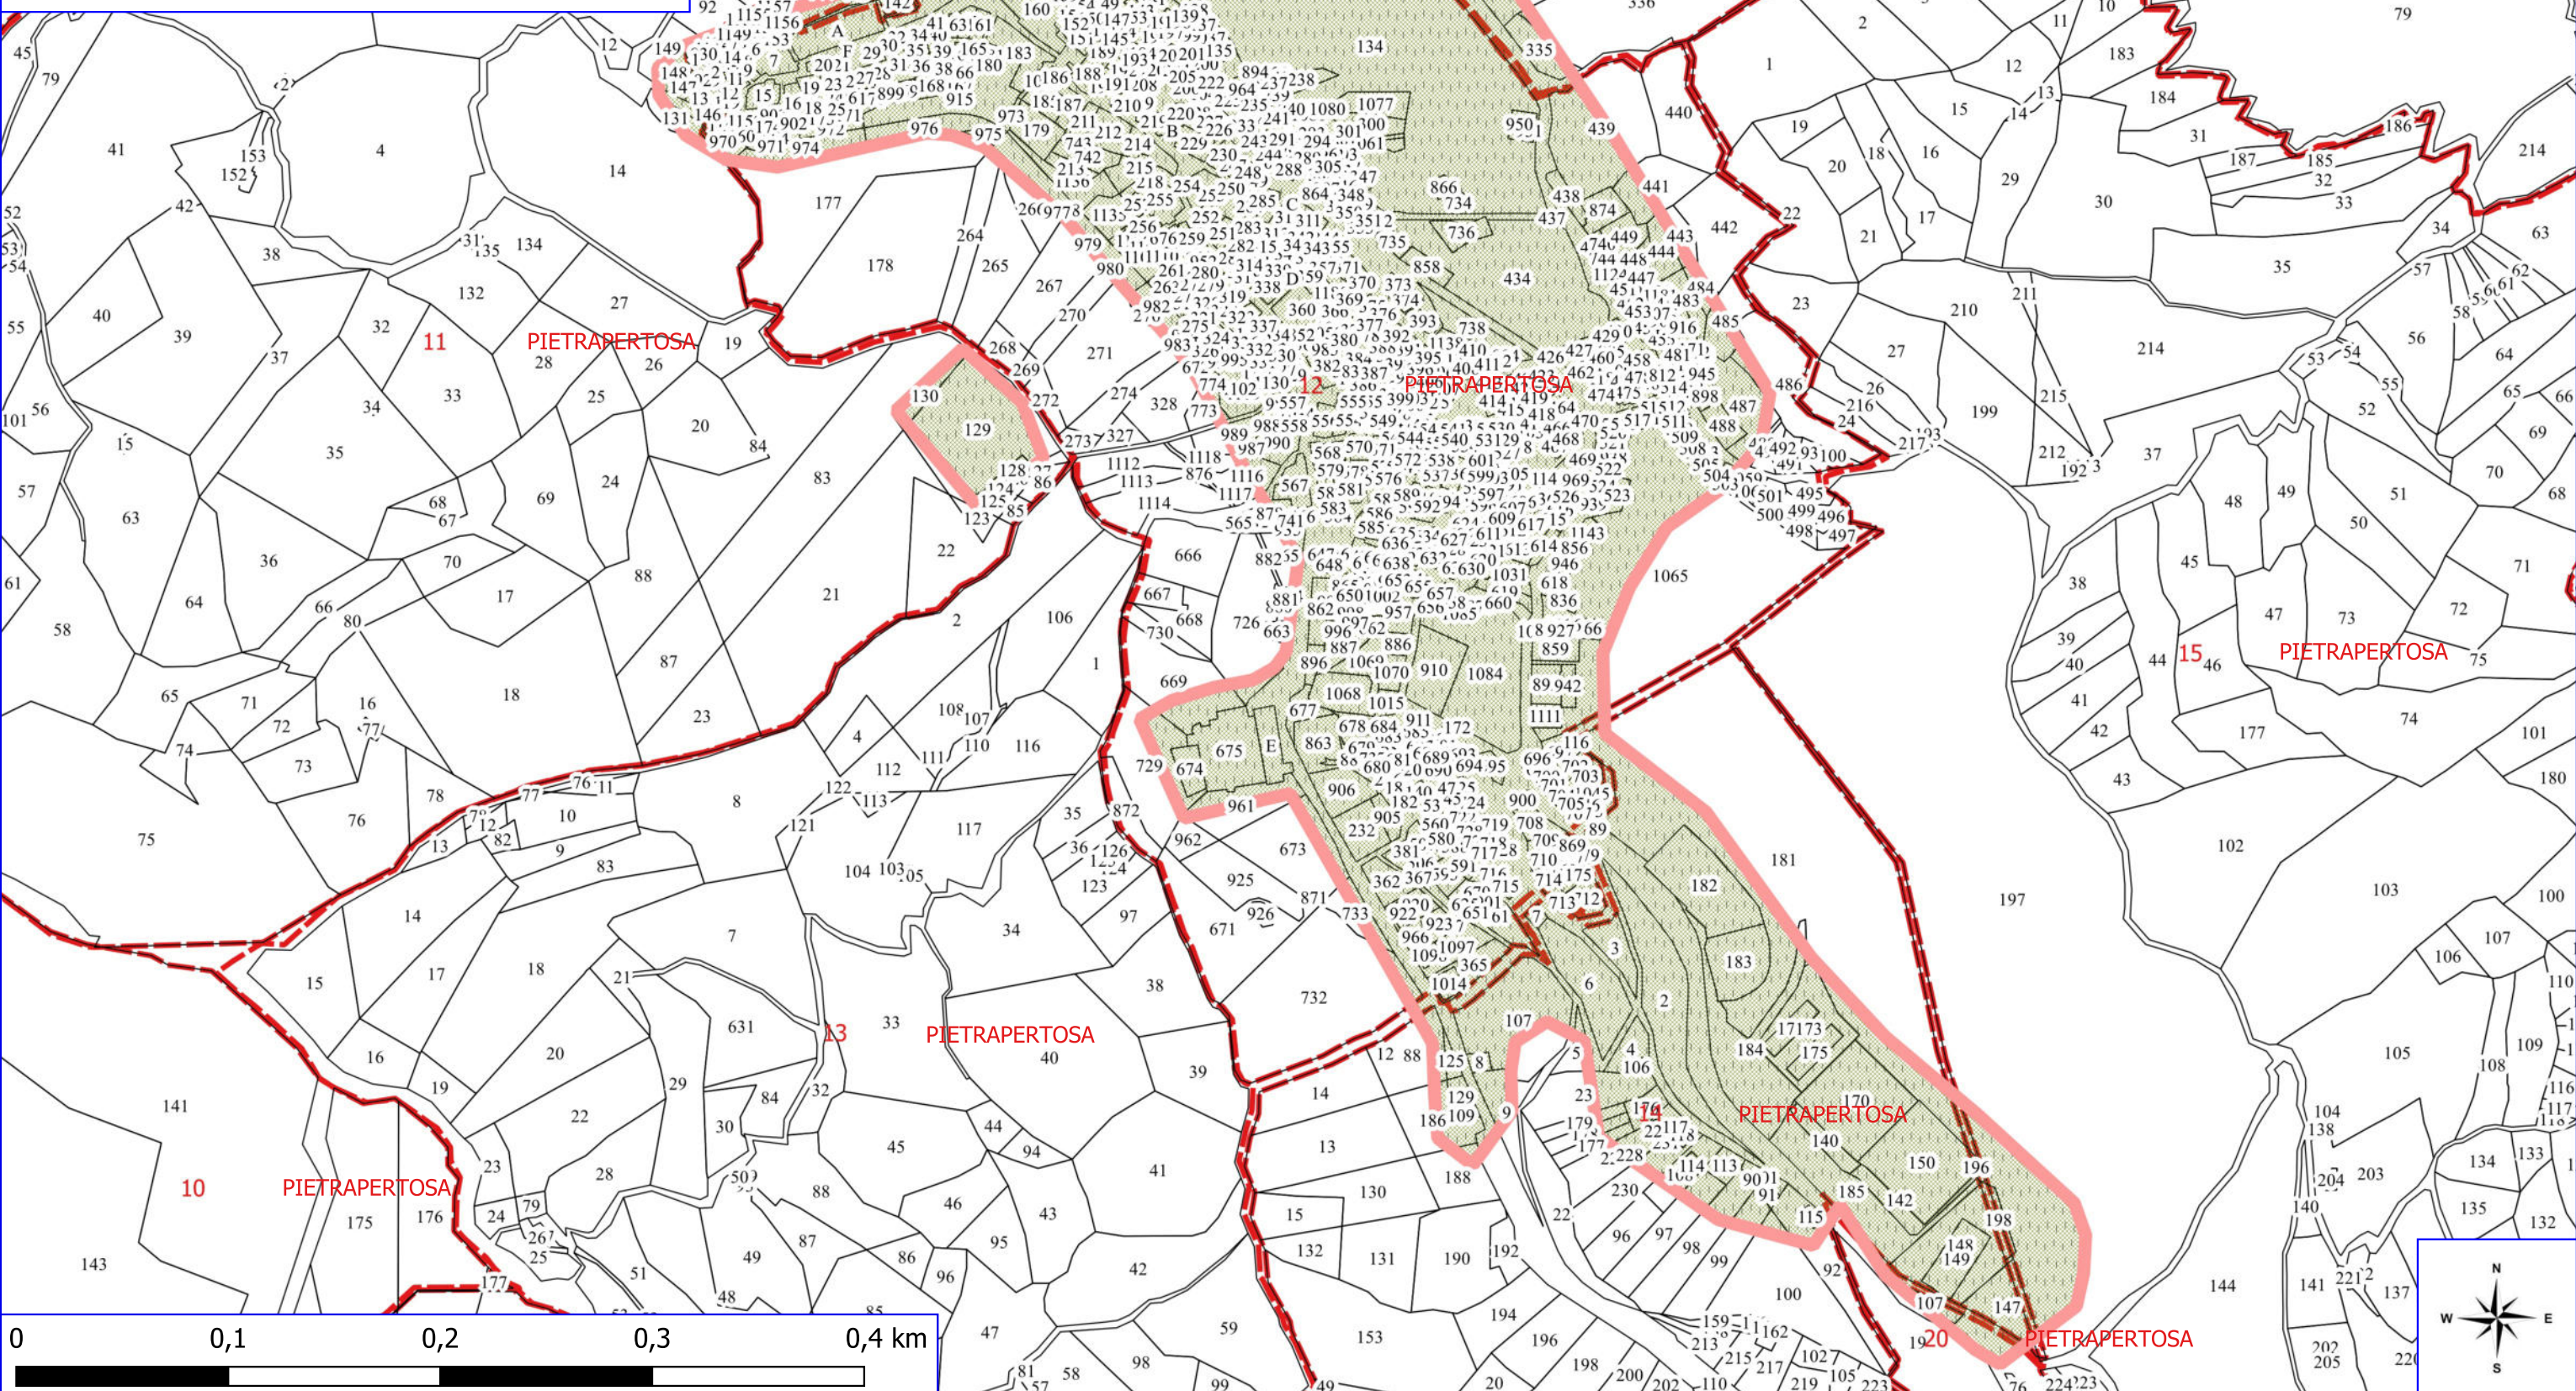

Legenda

FORESTAZIONE PUBBLICA POA 2026 PIETRAPERIOSA

 VERDE URBANO E PERIURBANO

 FOGLI CATASTALI

PIETRAPERIOSA

 PARTICELLE

Legenda

FORESTAZIONE PUBBLICA POA 2026 PIETRAPERTEOSA

 VERDE URBANO E PERIURBANO

 FOGLI CATASTALI

PIETRAPERTEOSA

 PARTICELLE

0 0,075 0,15 0,225 0,3 km

Legenda

FORESTAZIONE PUBBLICA POA 2026 PIETRAPERTEOSA

 VERDE URBANO E PERIURBANO