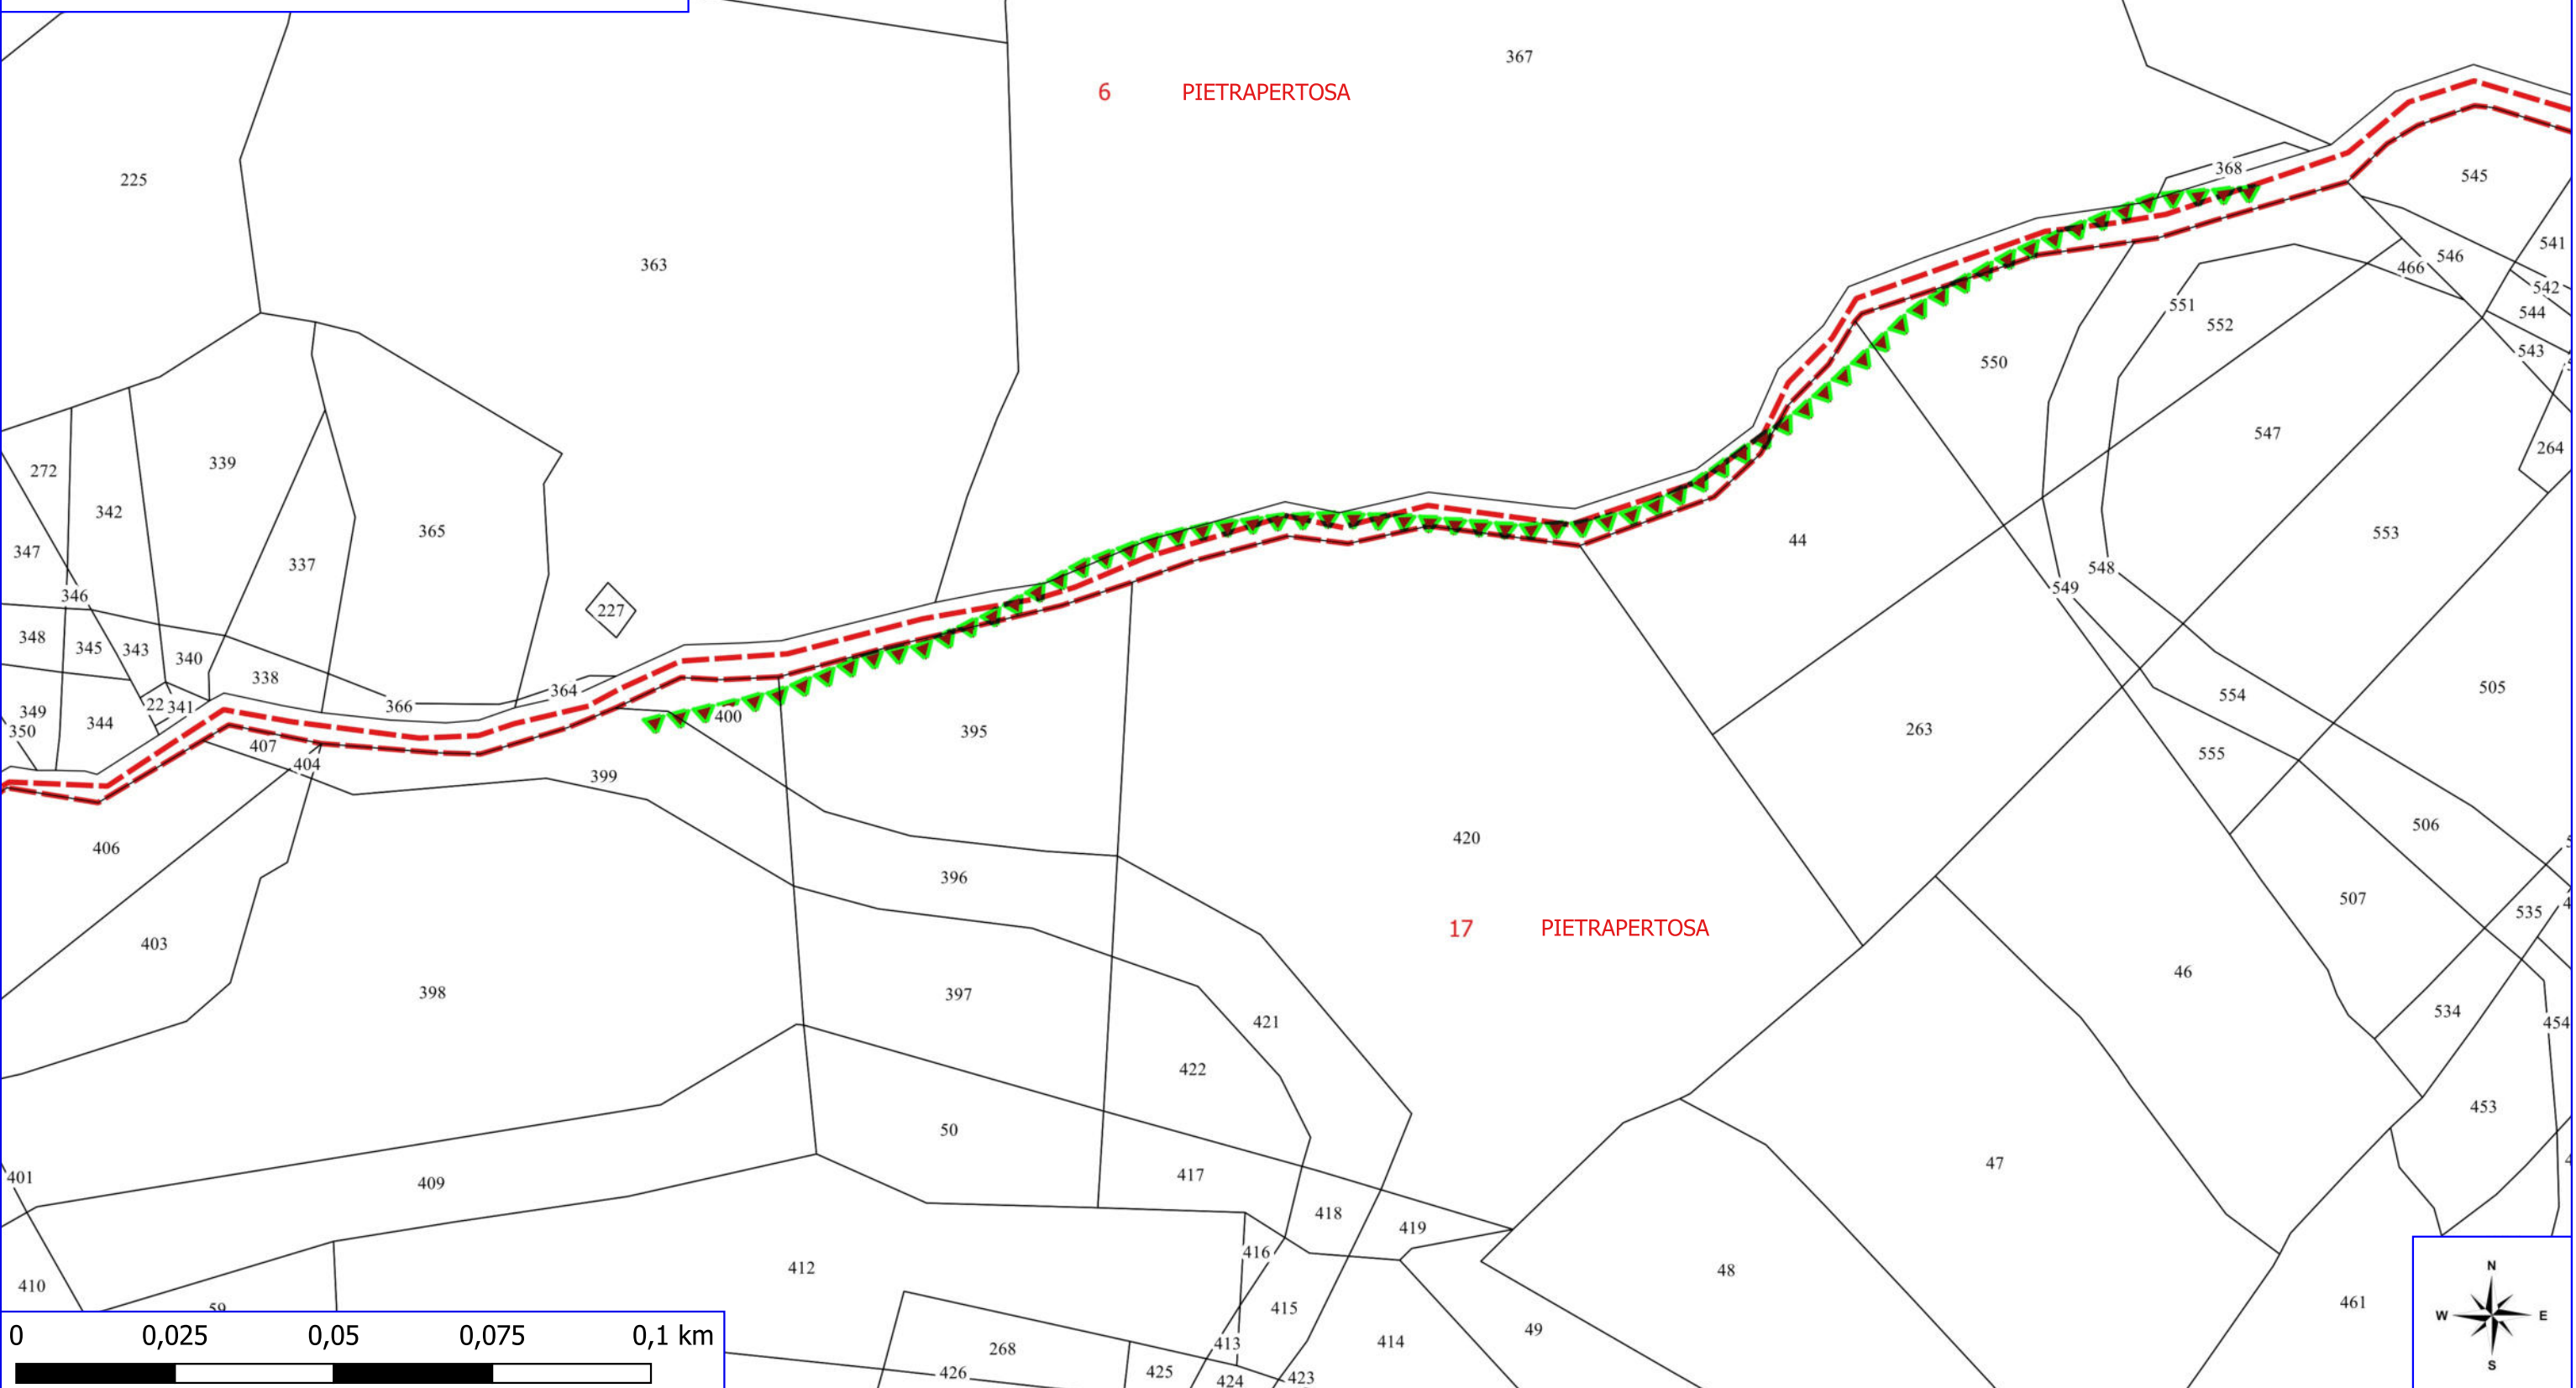

Legenda

FORESTAZIONE PUBBLICA POA 2026 PIETRAPERTEOSA

▼▼▼ MANUTENZIONE SENTIERI FORESTALI

FOGLI CATASTALI

PIETRAPERTEOSA

PARTICELLE