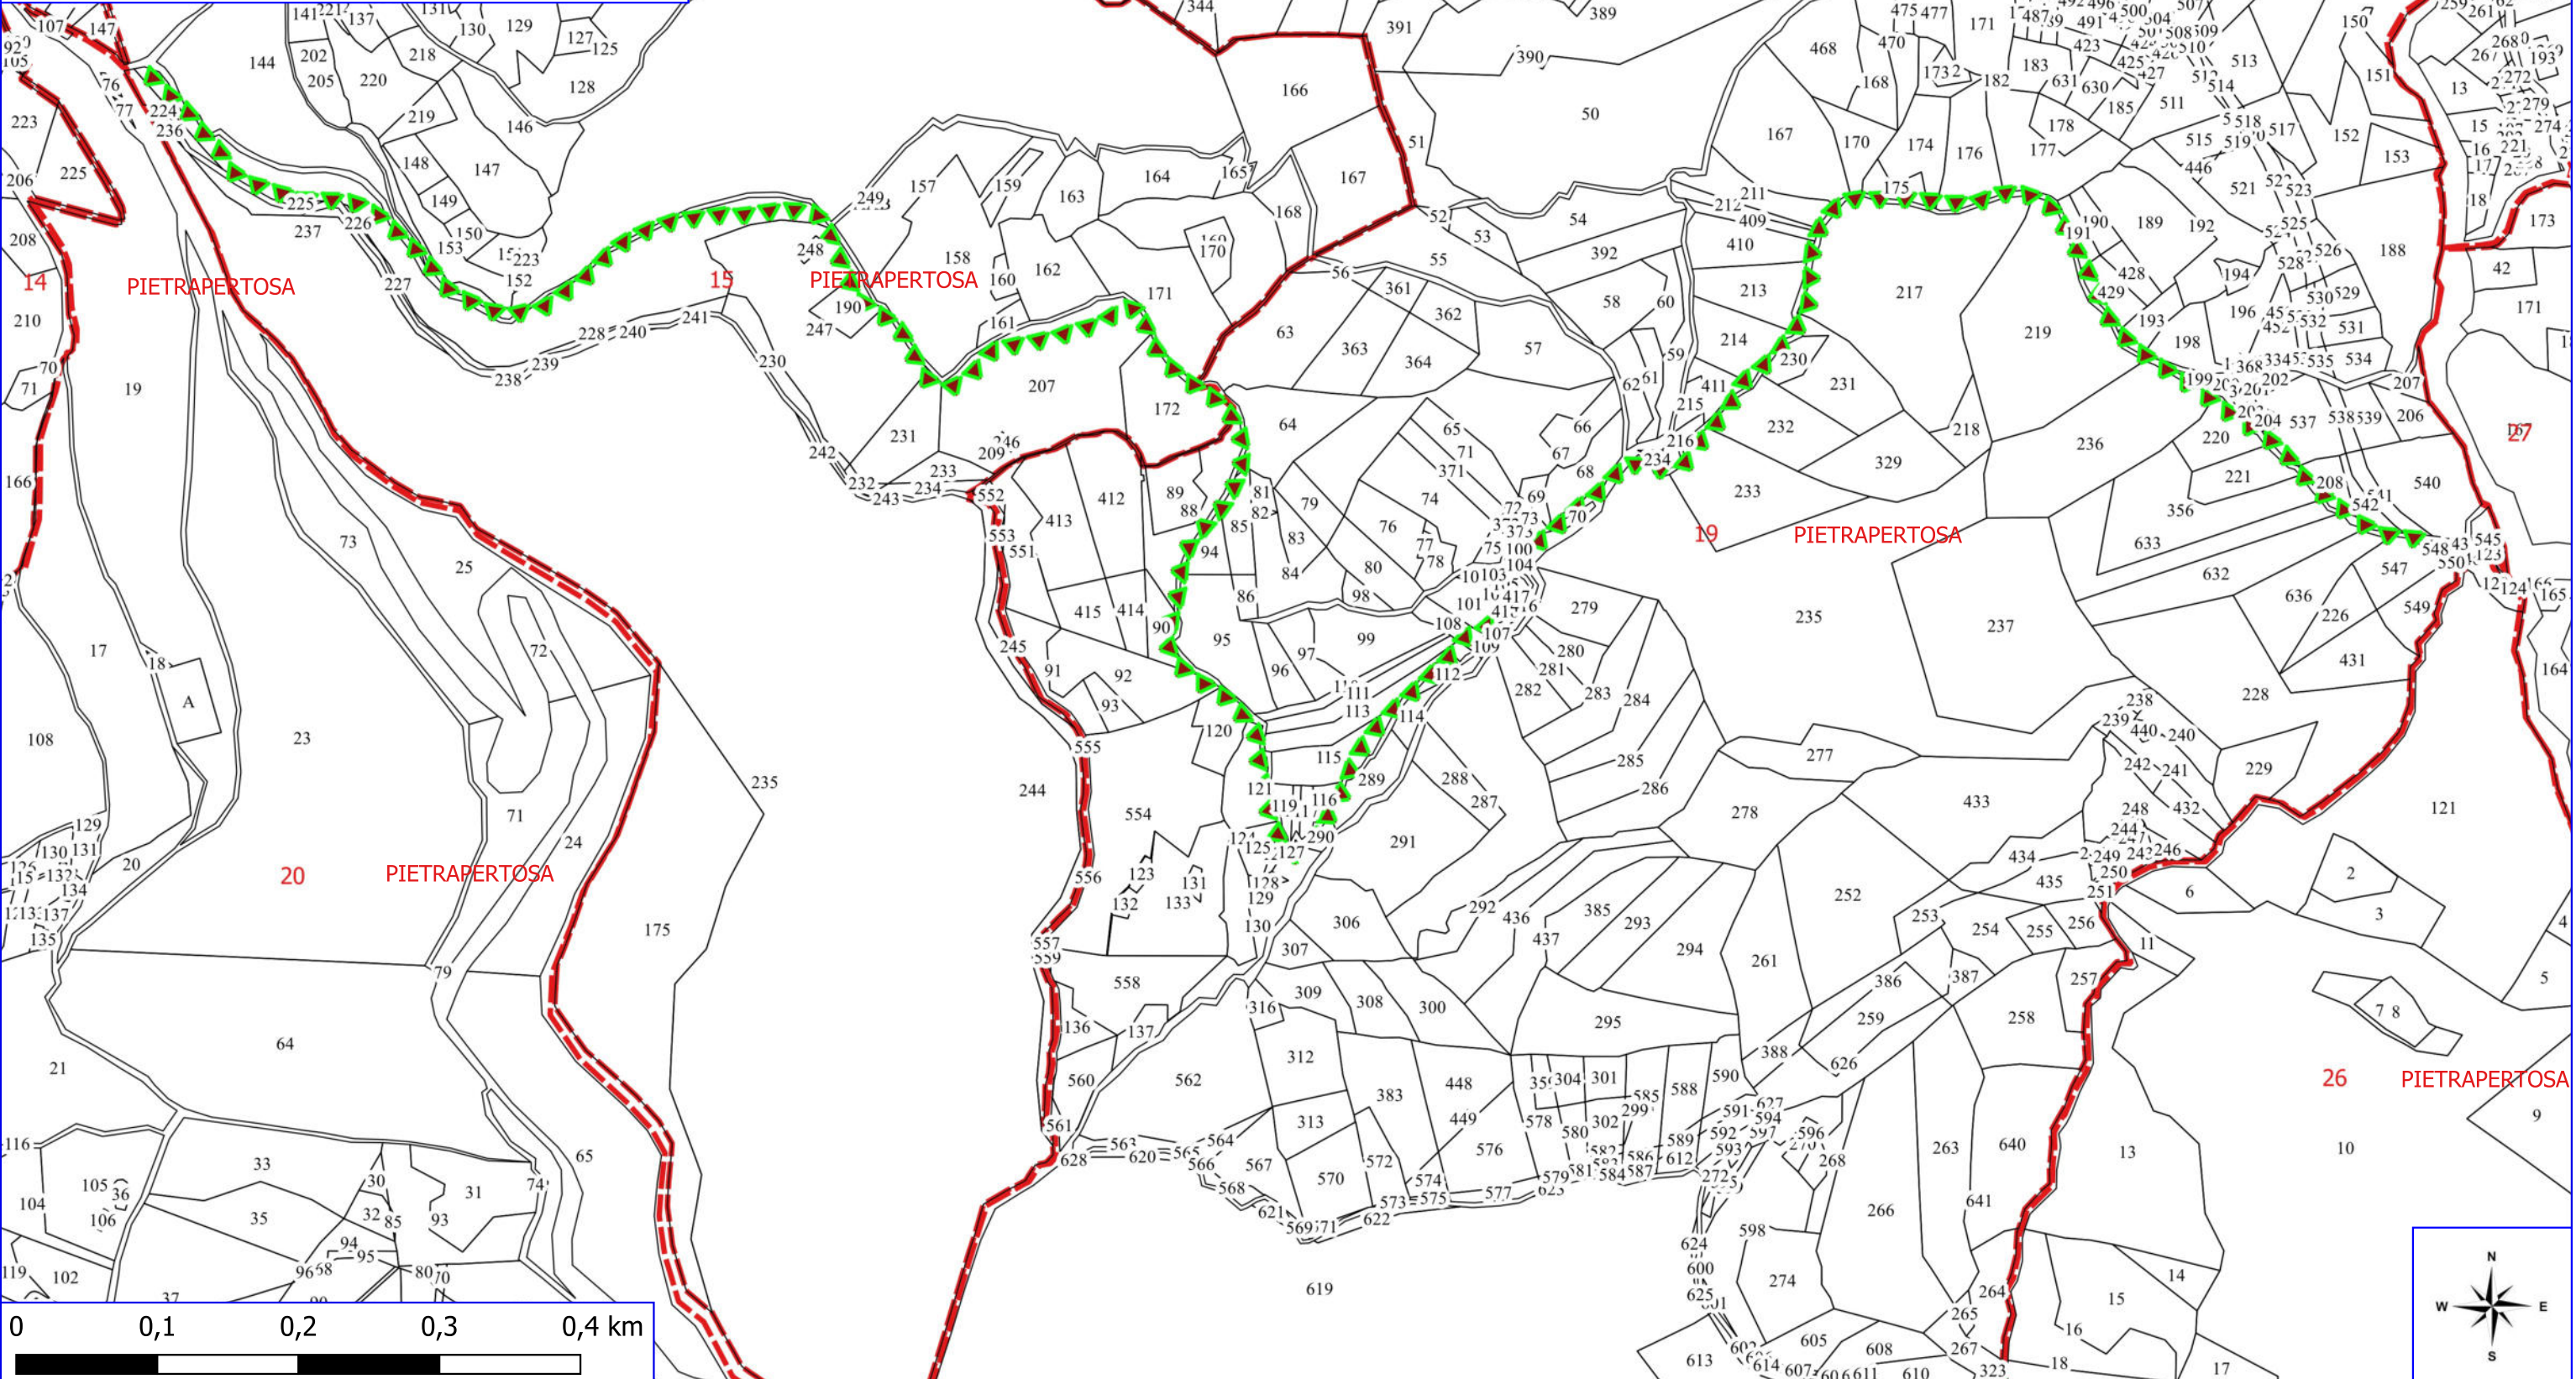

PARTICELLE

0 0,1 0,2 0,3 0,4 km

Legenda

FORESTAZIONE PUBBLICA POA 2026 PIETRAPERIOSA

- MANUTENZIONE SENTIERI FORESTALI
- LIMITI COMUNALI
- FOGLI CATASTALI
- PIETRAPERIOSA
- PARTICELLE

ACCETTURA

Legenda

FORESTAZIONE PUBBLICA POA 2026 PIETRAPERIOSA