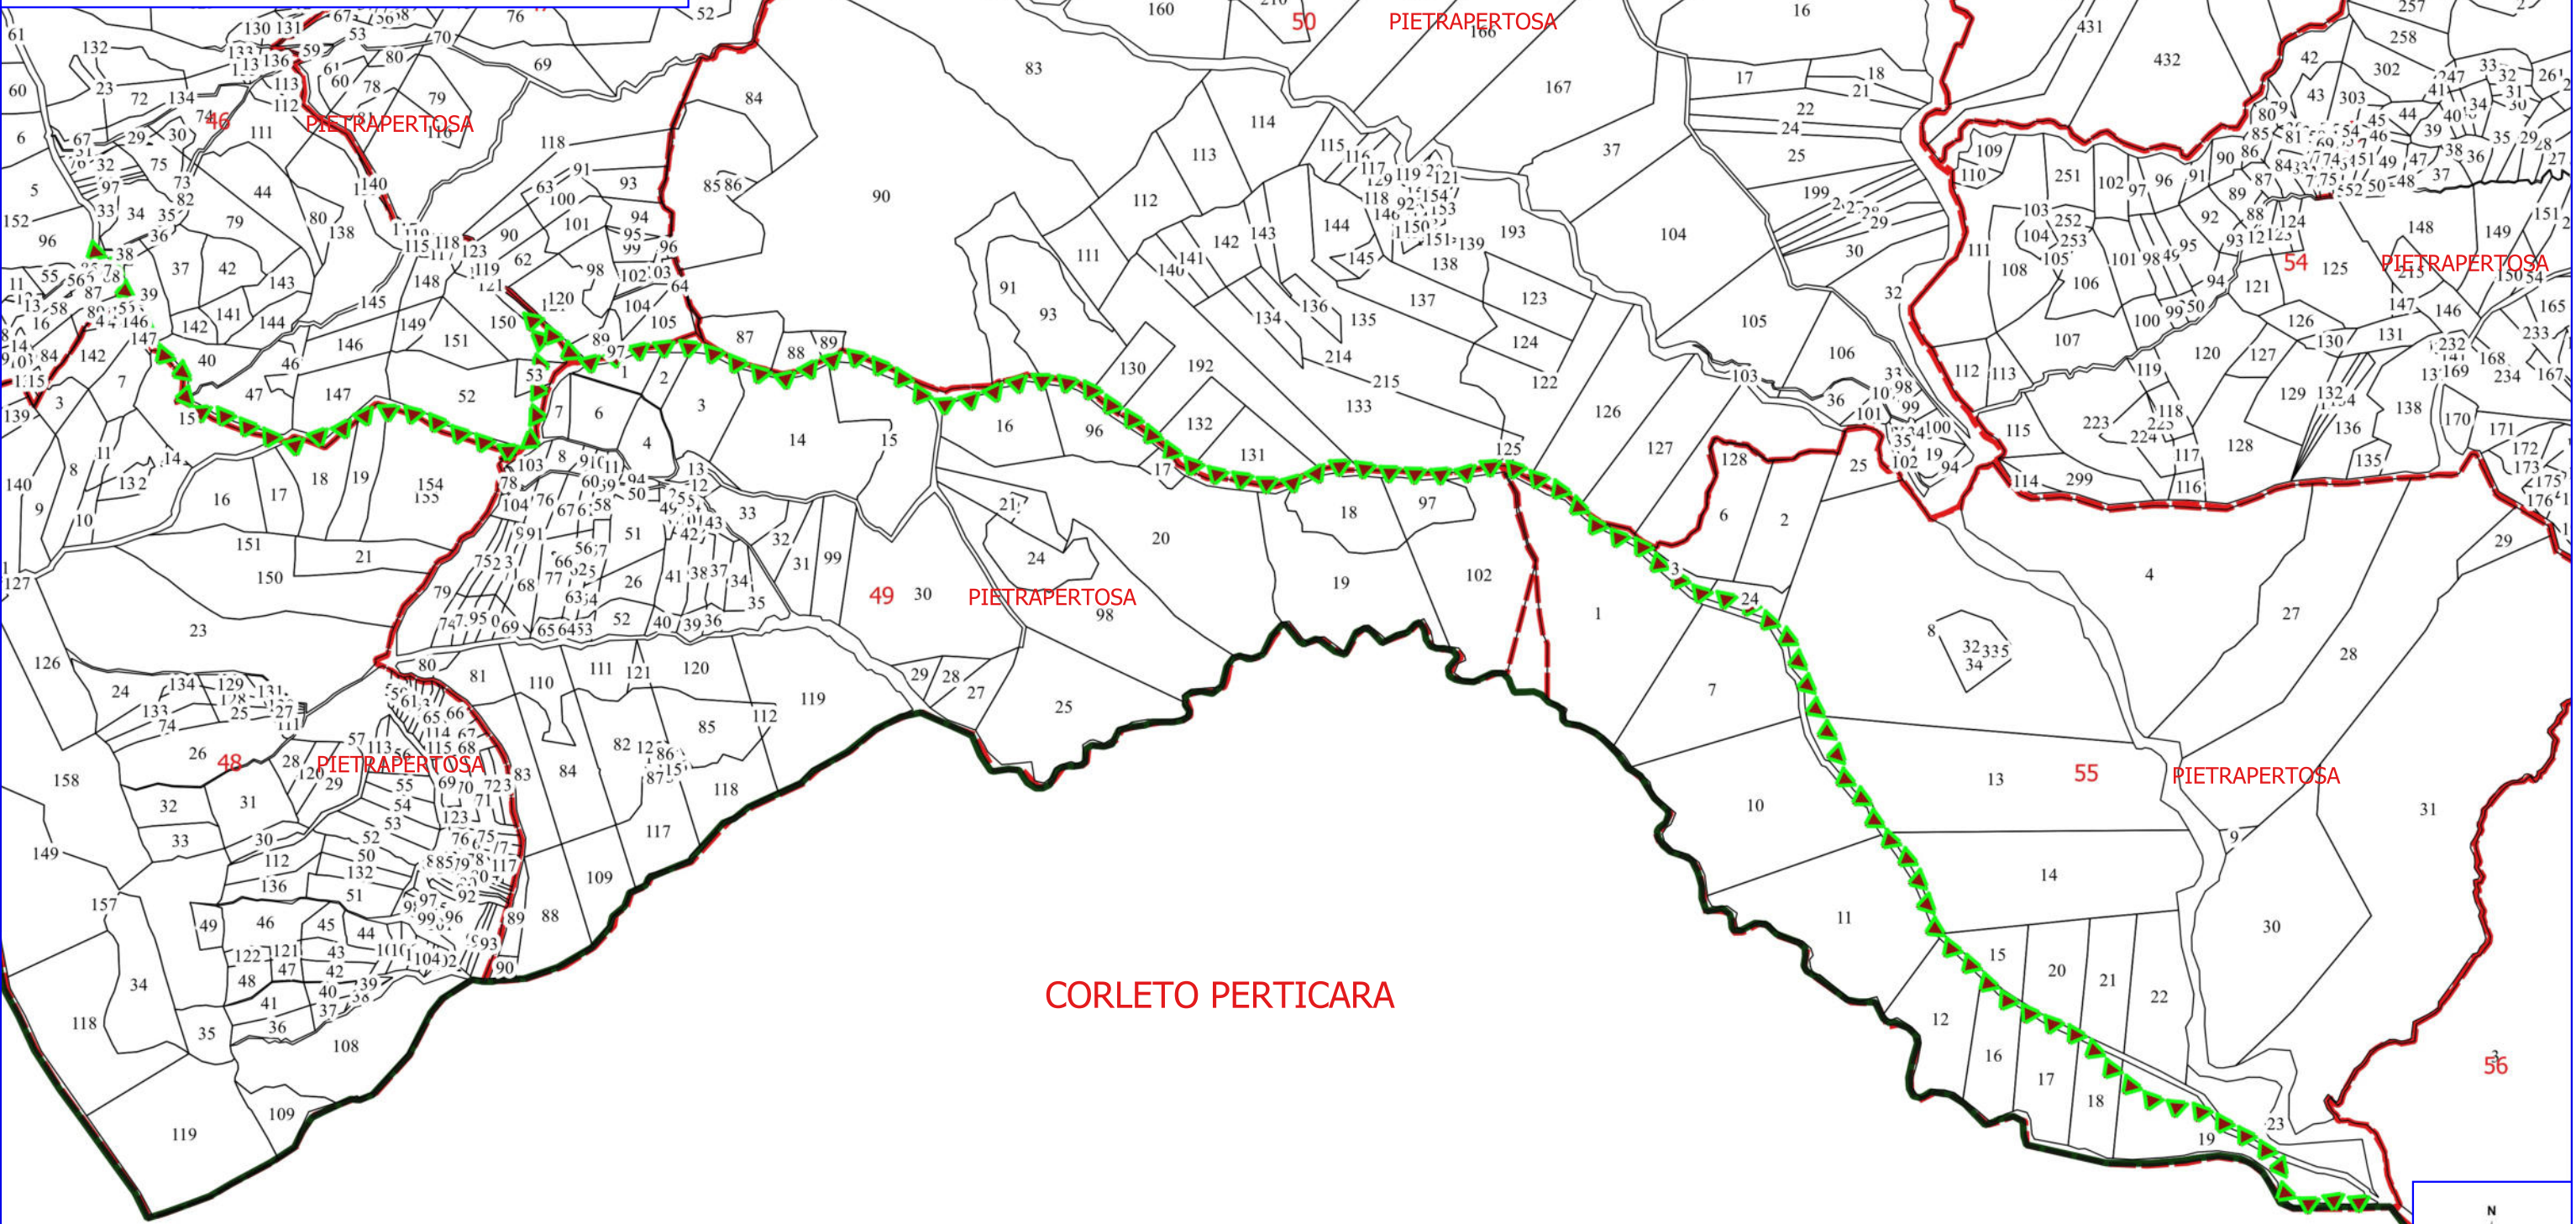

0 0,1 0,2 0,3 0,4 km

Legenda

FORESTAZIONE PUBBLICA POA 2026 PIETRAPERTEOSA

MANUTENZIONE SENTIERI FORESTALI

FOGLI CATASTALI

PIETRAPERTEOSA

PARTICELLE

0 0,075 0,15 0,225 0,3 km

Legenda

FORESTAZIONE PUBBLICA POA 2026 PIETRAPERTEOSA

MANUTENZIONE SENTIERI FORESTALI

VERDE URBANO E PERIURBANO

LIMITI COMUNALI

FOGLI CATASTALI

PIETRAPERTEOSA

PARTICELLE

Legenda

FORESTAZIONE PUBBLICA POA 2026 PIETRAPERTEOSA

MANUTENZIONE SENTIERI FORESTALI

LIMITI COMUNALI

FOGLI CATASTALI

PIETRAPERTEOSA

PARTICELLE

Legenda

FORESTAZIONE PUBBLICA POA 2026 PIETRAPERTEOSA

 MANUTENZIONE VIALE TAGLIAFUOCO

 MANUTENZIONE SENTIERI FORESTALI

 VERDE URBANO E PERIURBANO

 LIMITI COMUNALI

 FOGLI CATASTALI

PIETRAPERTEOSA

 PARTICELLE