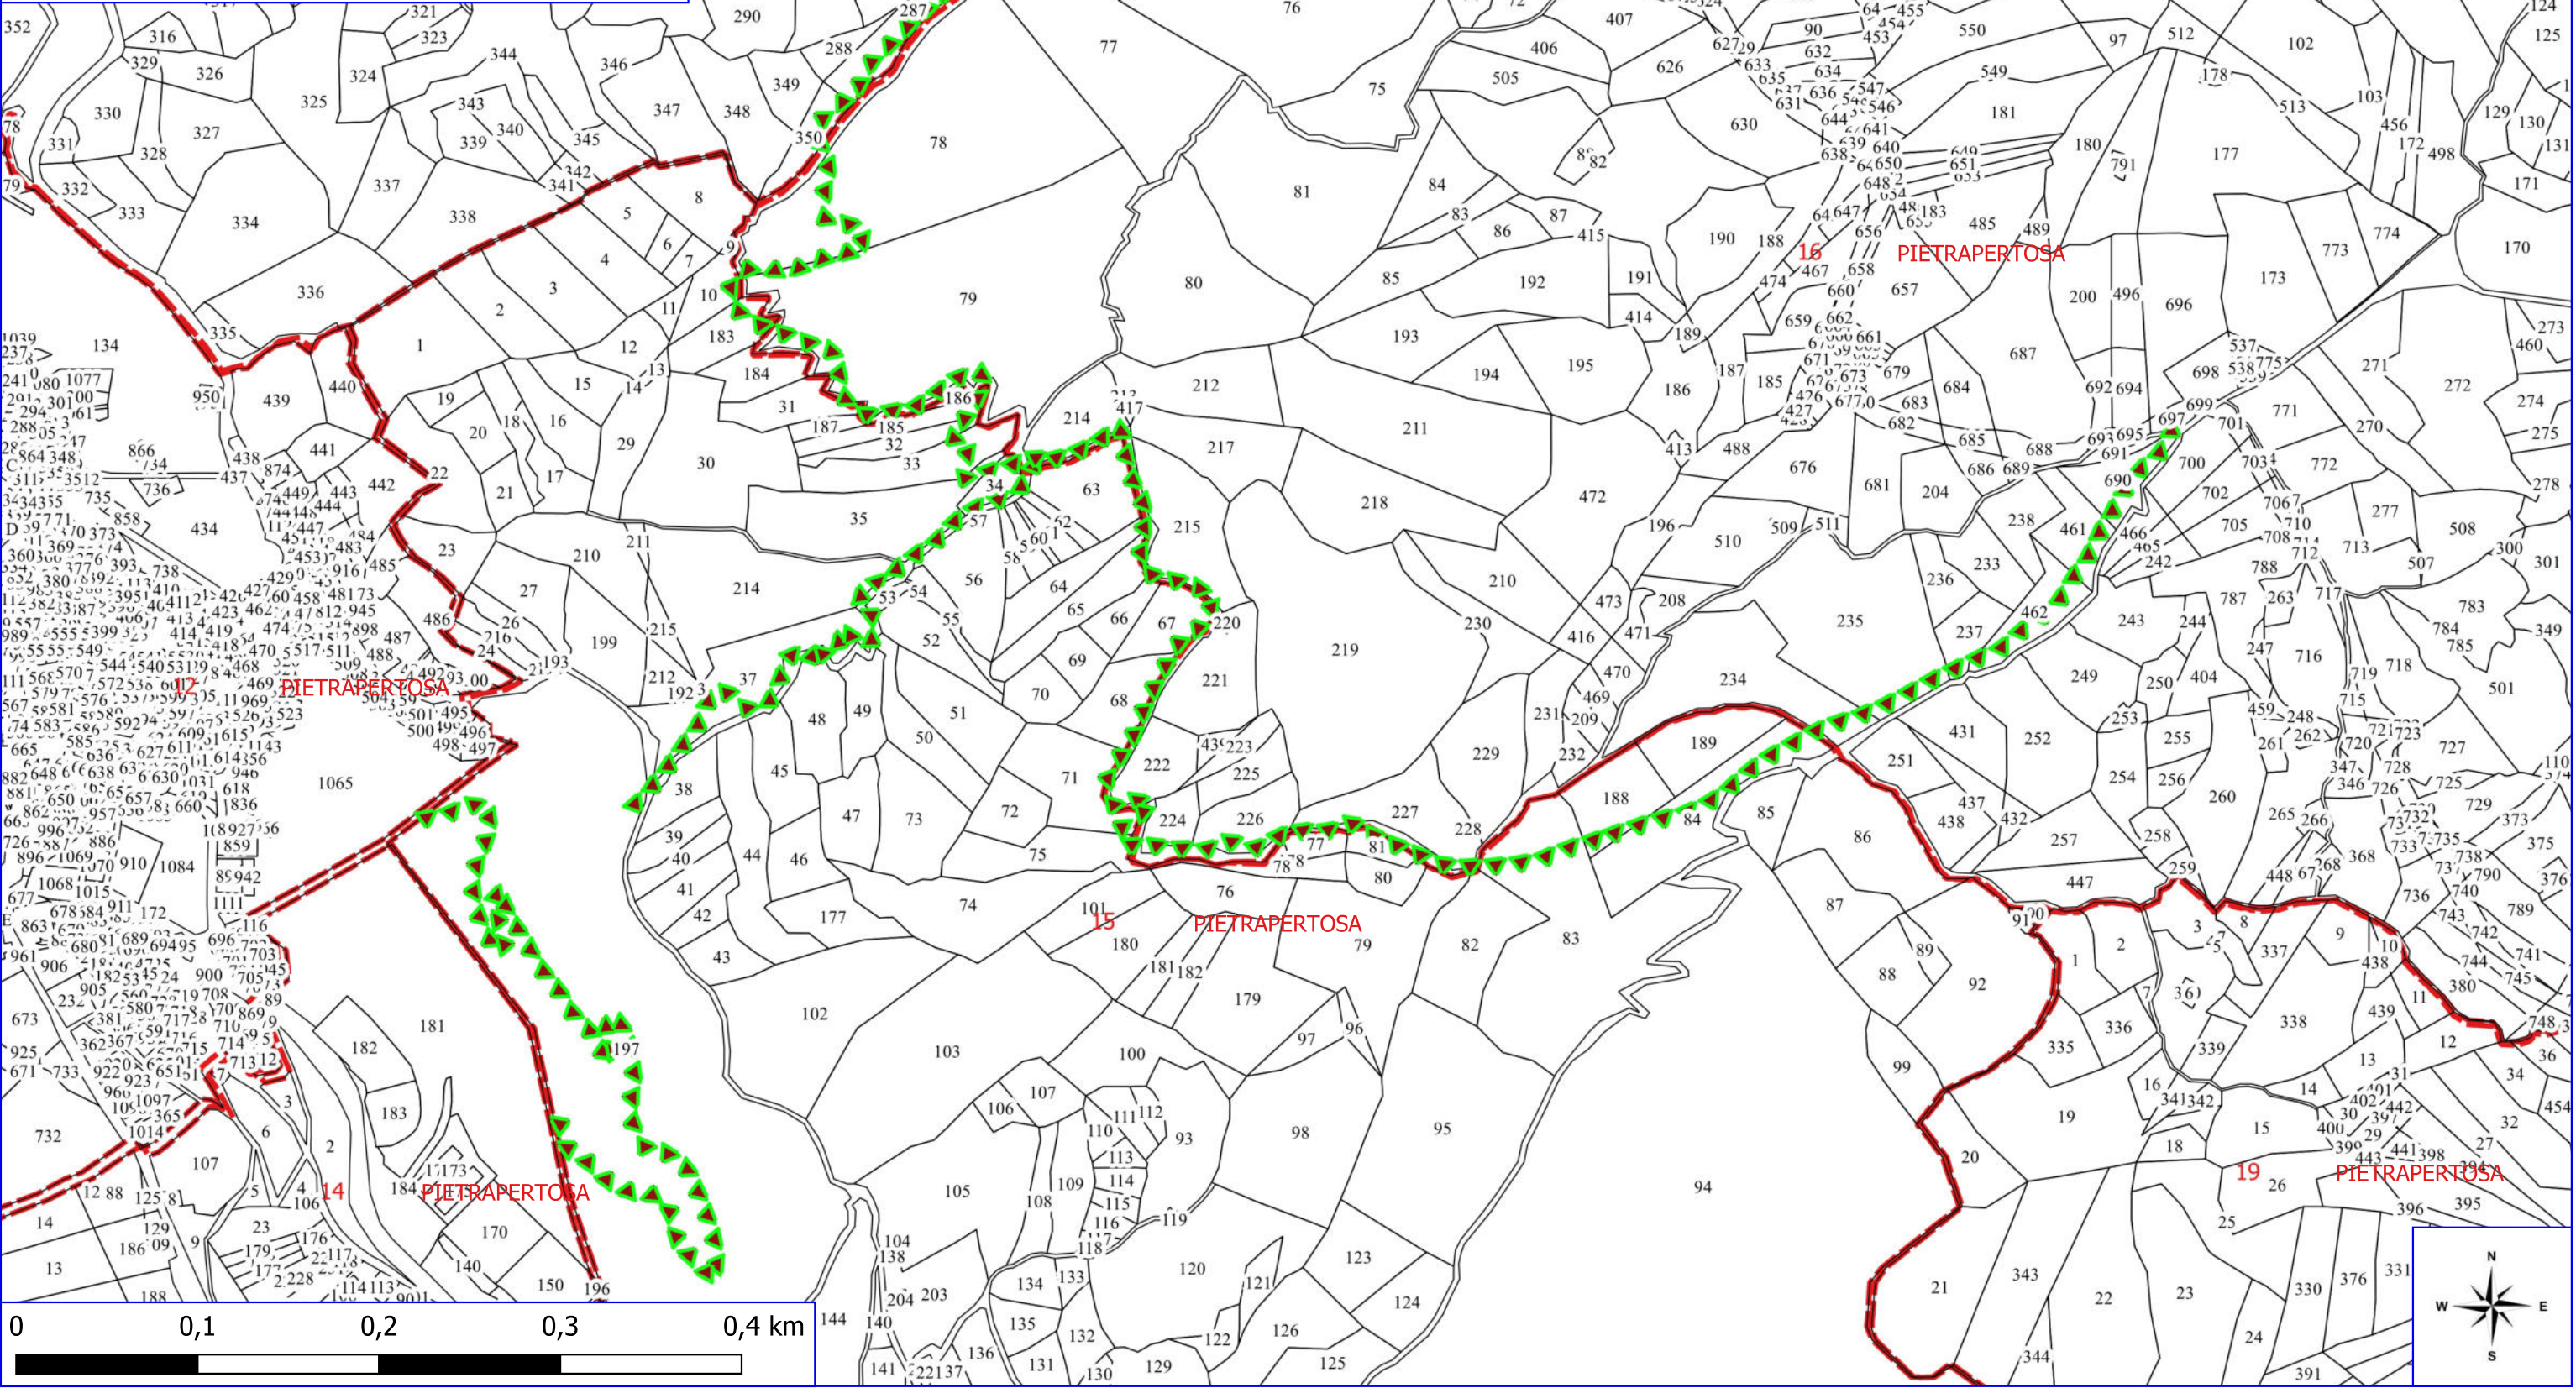

Legenda

FORESTAZIONE PUBBLICA POA 2026 PIETRAPERIOSA

MANUTENZIONE SENTIERI FORESTALI

FOGLI CATASTALI

PIETRAPERIOSA

PARTICELLE