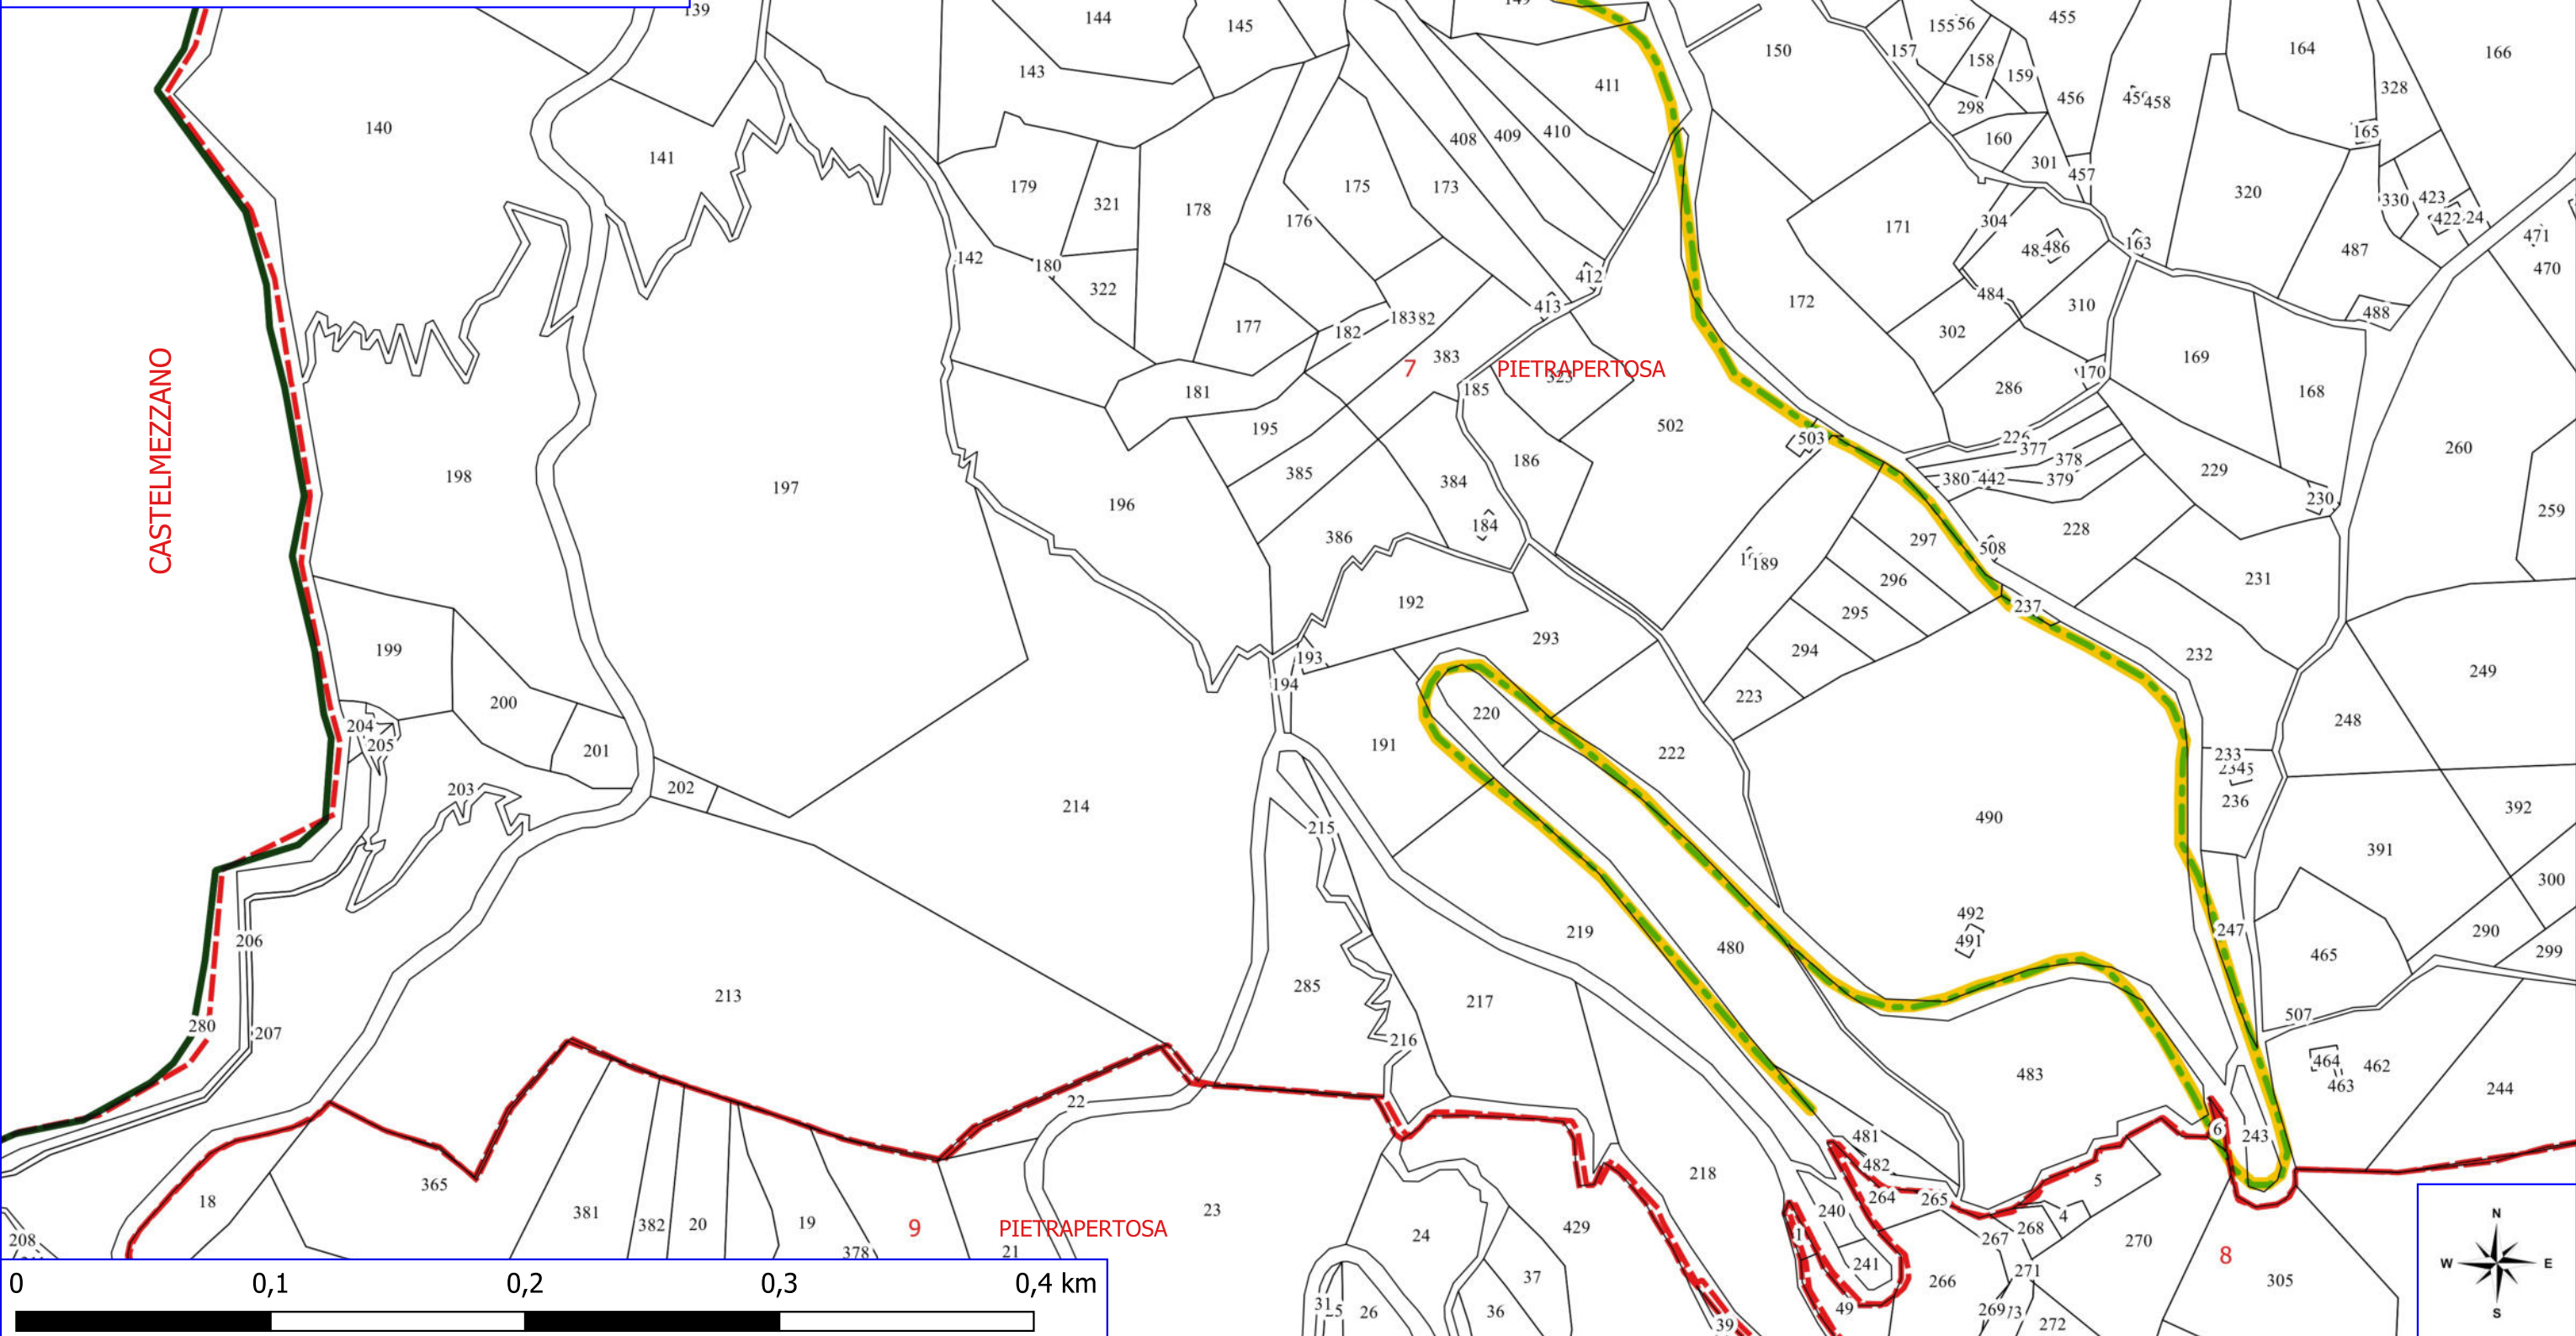

Legenda

FORESTAZIONE PUBBLICA POA 2026 PIETRAPERTEOSA

MANUTENZIONE VIALE TAGLIAFUOCO

LIMITI COMUNALI

FOGLI CATASTALI

PIETRAPERTEOSA

PARTICELLE