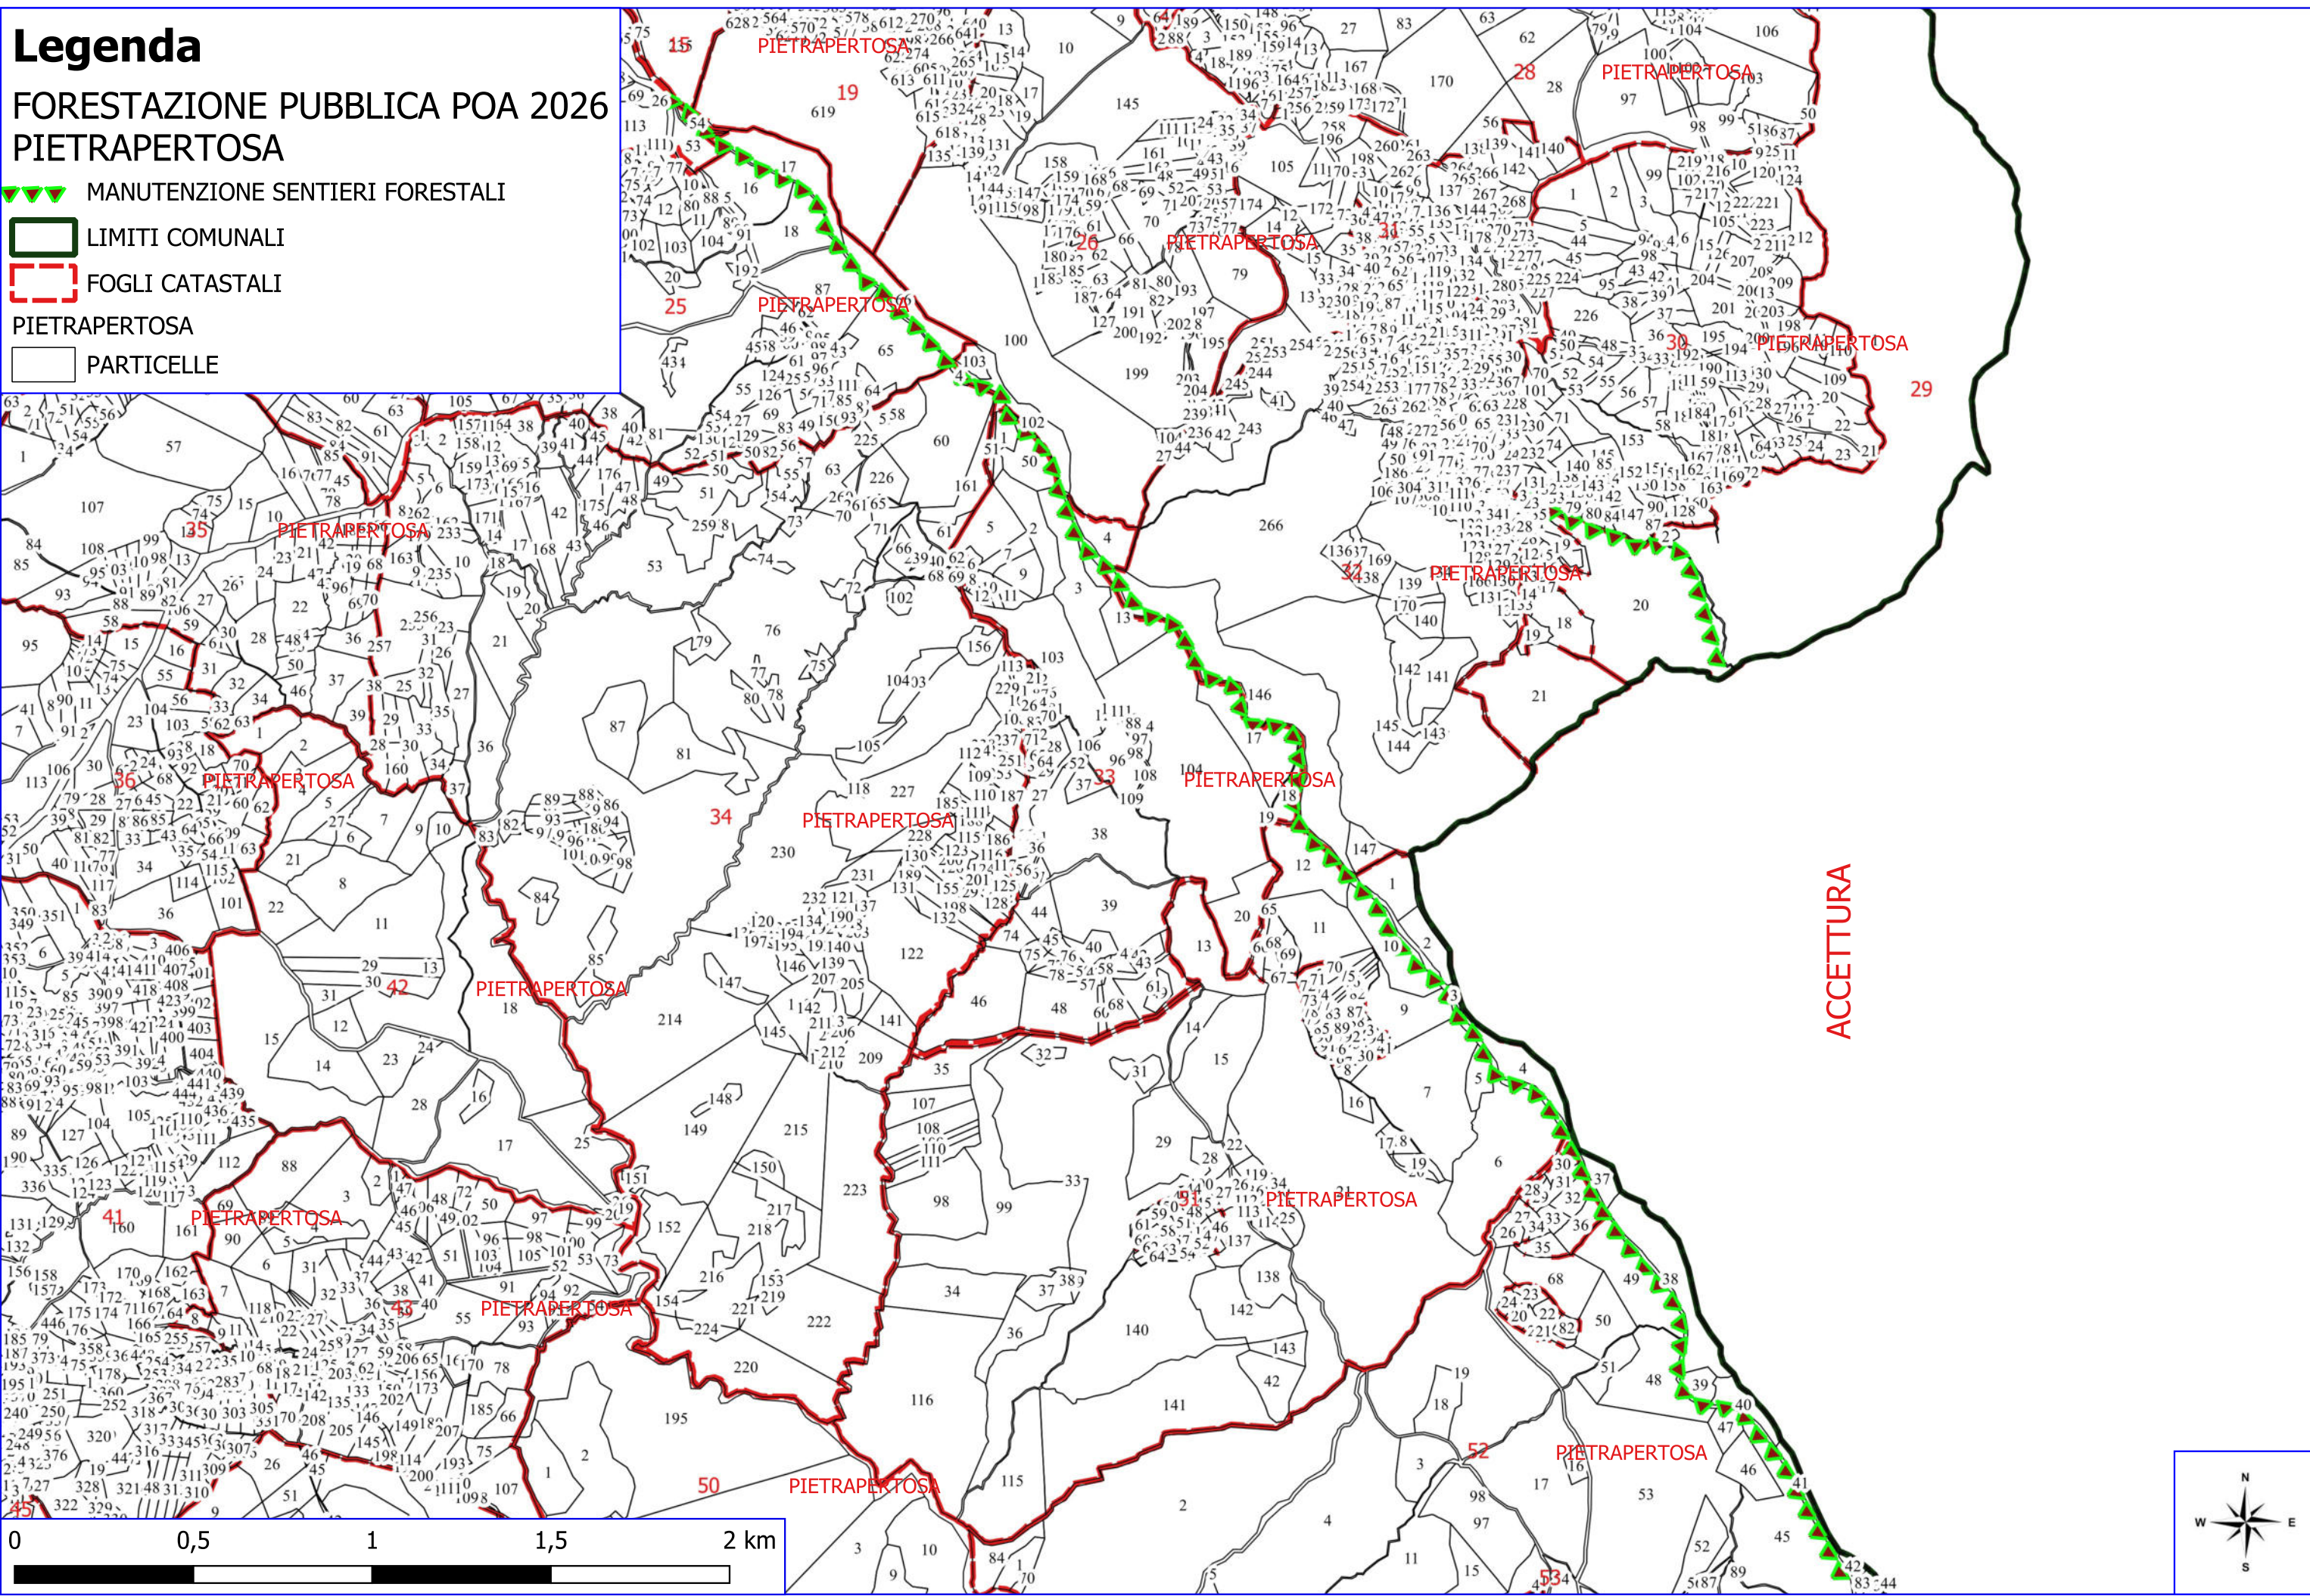

PARTICELLE

0 0,1 0,2 0,3 0,4 km

Legenda

FORESTAZIONE PUBBLICA POA 2026 PIETRAPERIOSA

- MANUTENZIONE SENTIERI FORESTALI
- LIMITI COMUNALI
- FOGLI CATASTALI
- PIETRAPERIOSA
- PARTICELLE

ACCETTURA

Legenda

FORESTAZIONE PUBBLICA POA 2026 PIETRAPERIOSA