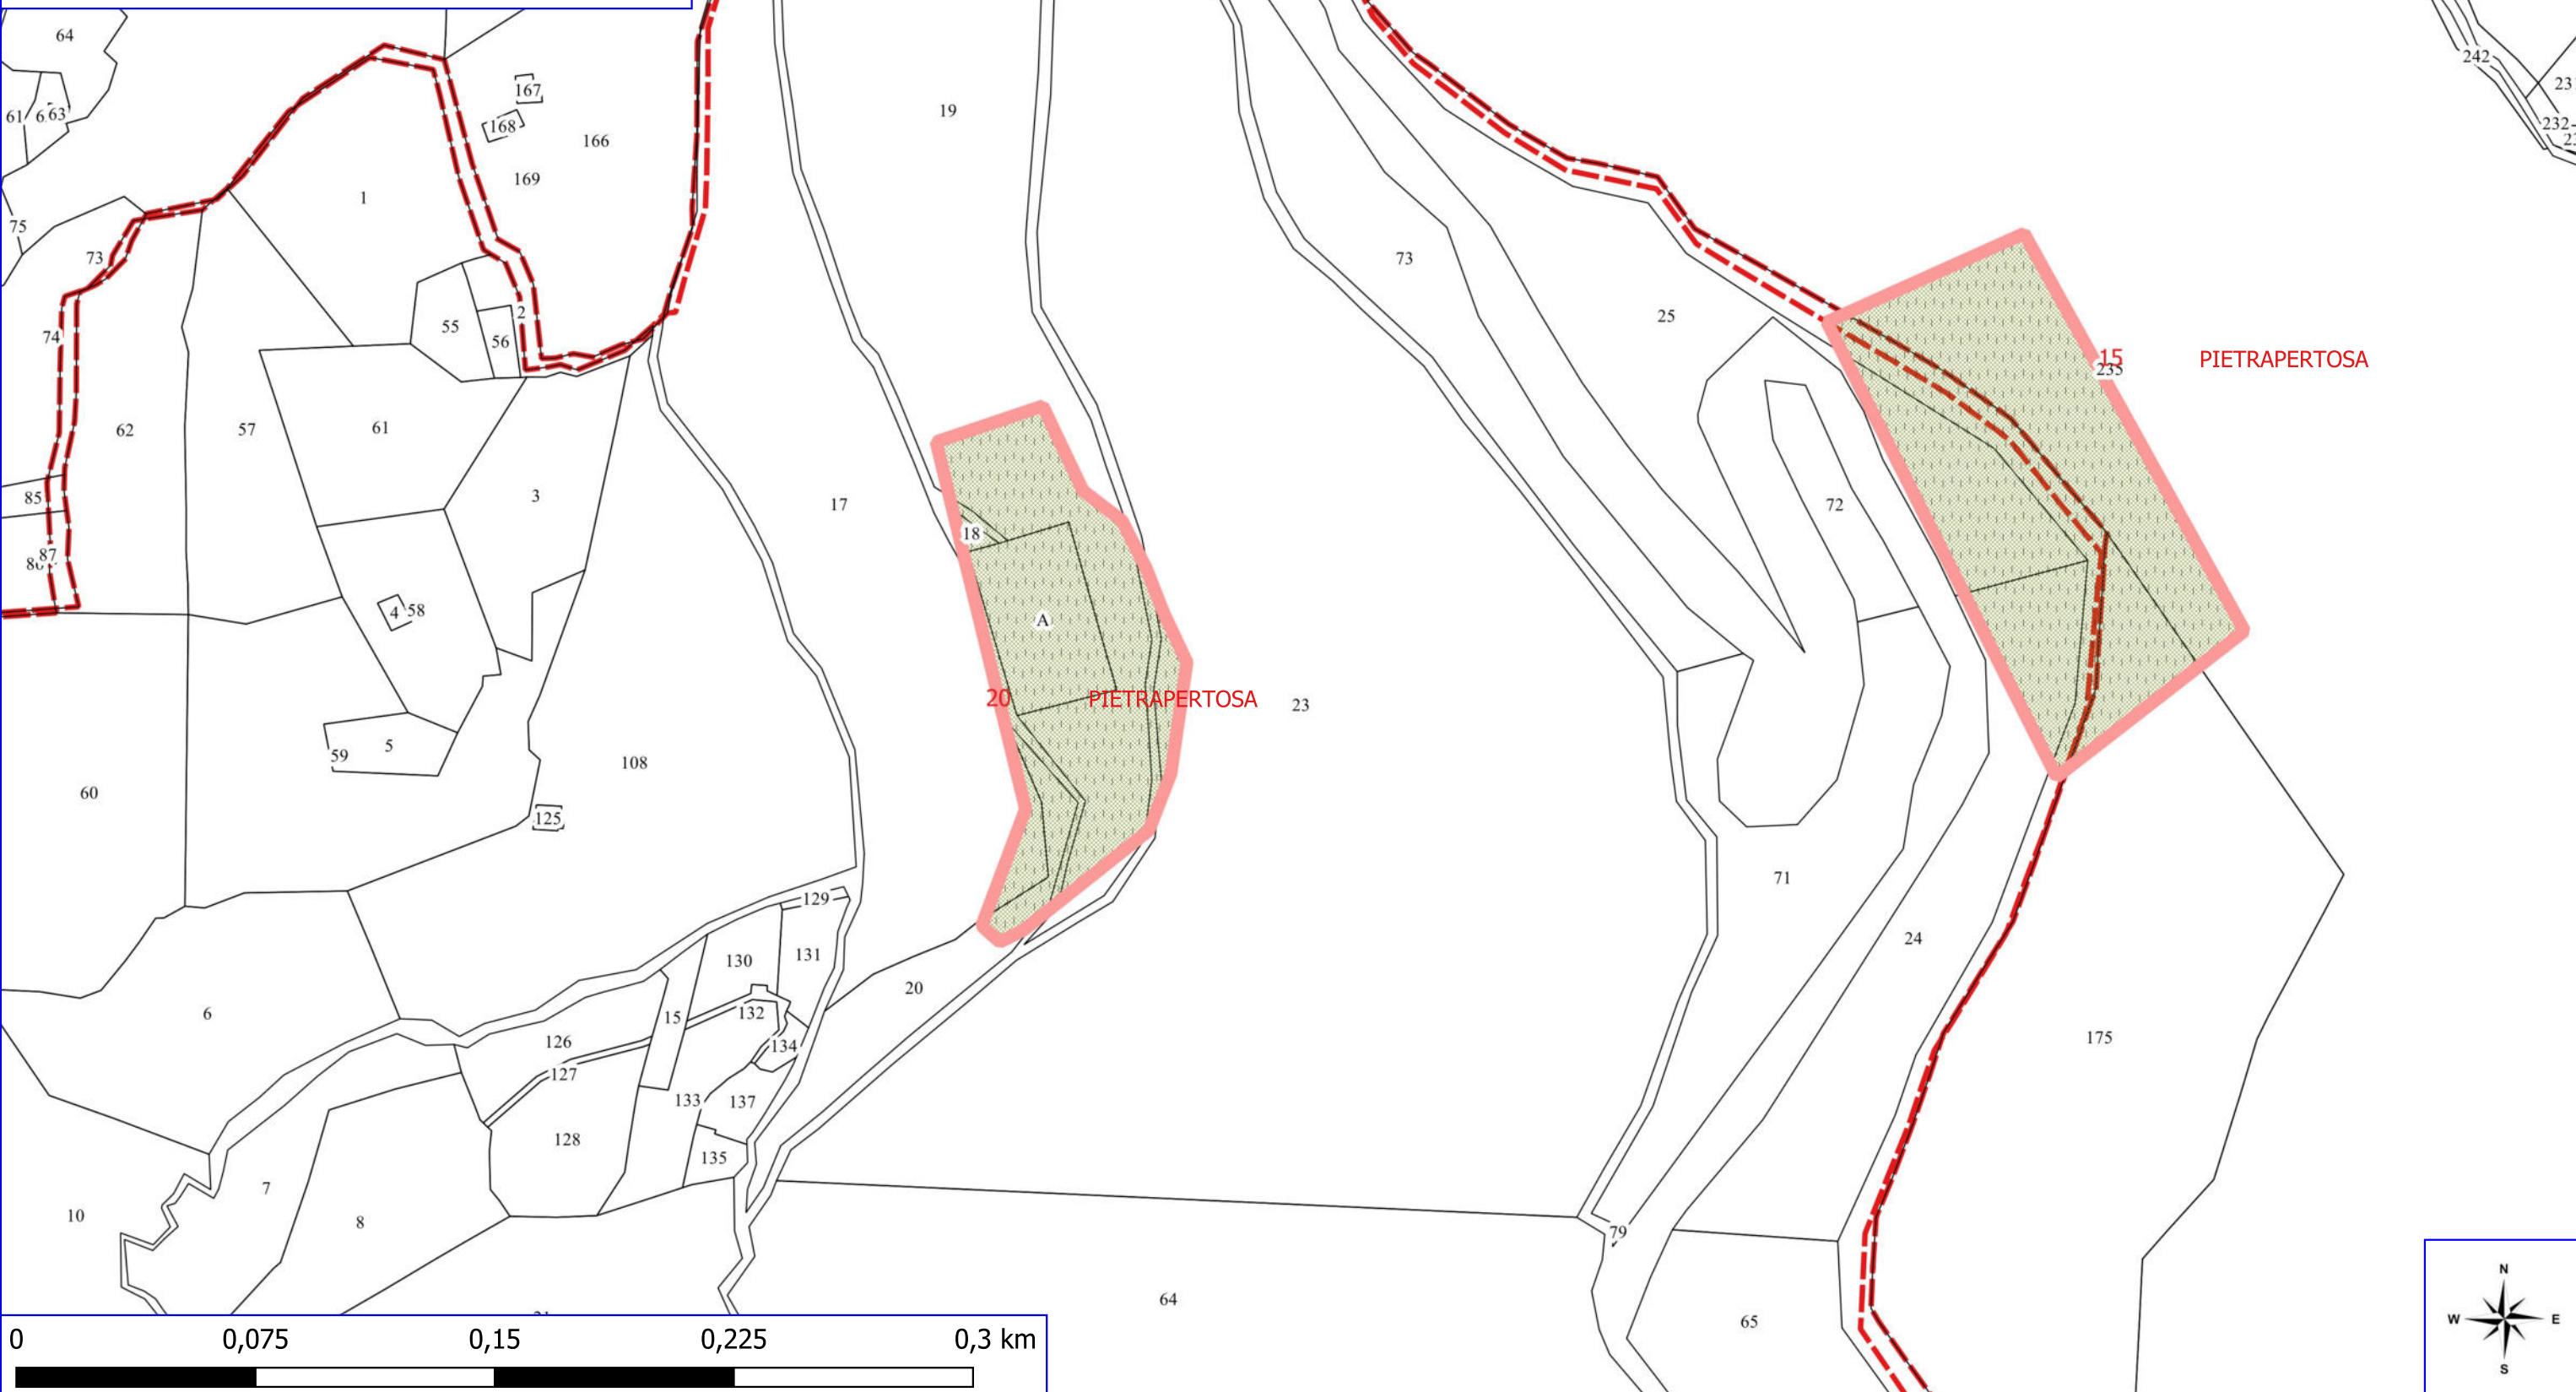

Legenda

FORESTAZIONE PUBBLICA POA 2026 PIETRAPERIOSA

 VERDE URBANO E PERIURBANO

 FOGLI CATASTALI

PIETRAPERIOSA

 PARTICELLE

Legenda

FORESTAZIONE PUBBLICA POA 2026 PIETRAPERTEOSA

 VERDE URBANO E PERIURBANO

 FOGLI CATASTALI

PIETRAPERTEOSA

 PARTICELLE

0 0,075 0,15 0,225 0,3 km

Legenda

FORESTAZIONE PUBBLICA POA 2026 PIETRAPERTEOSA

 VERDE URBANO E PERIURBANO

 FOGLI CATASTALI

PIETRAPERTEOSA

 PARTICELLE

Legenda

FORESTAZIONE PUBBLICA POA 2026 PIETRAPER TOSA

 MANUTENZIONE VIALE TAGLIAFUOCO

 MANUTENZIONE SENTIERI FORESTALI

 FOGLI CATASTALI