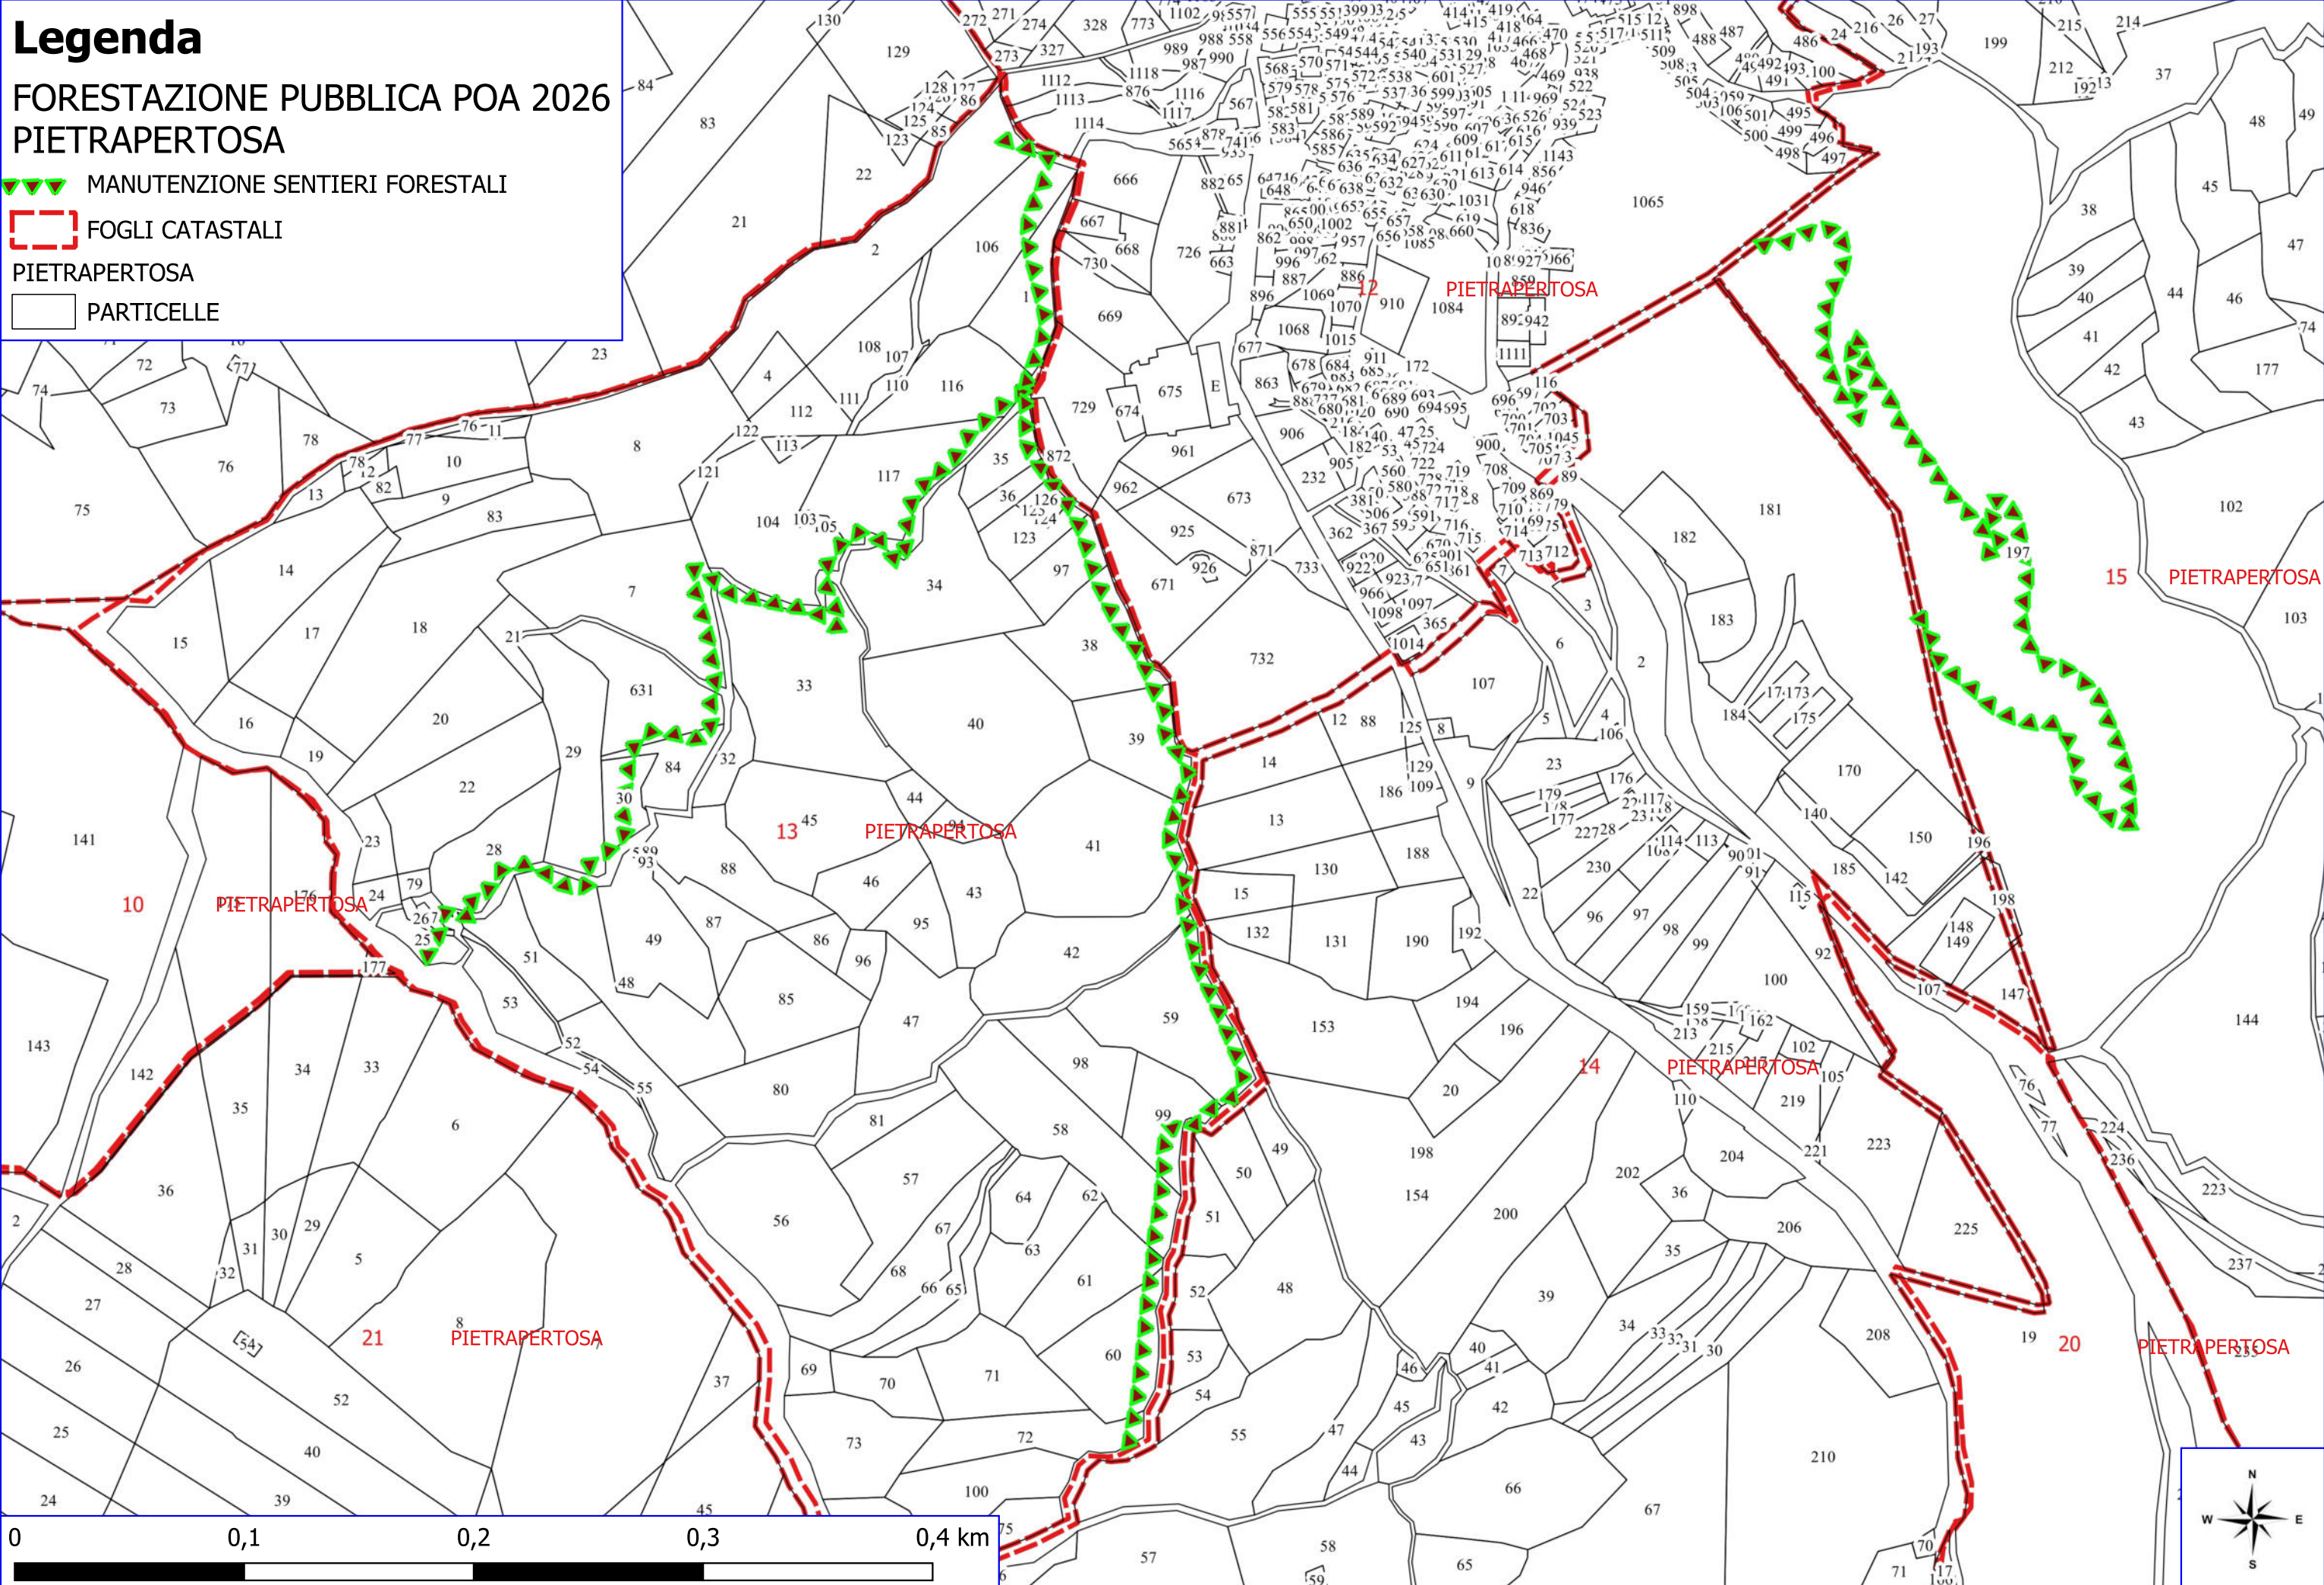

Legenda

FORESTAZIONE PUBBLICA POA 2026 PIETRAPERTEOSA

MANUTENZIONE SENTIERI FORESTALI

FOGLI CATASTALI

PIETRAPERTEOSA

PARTICELLE