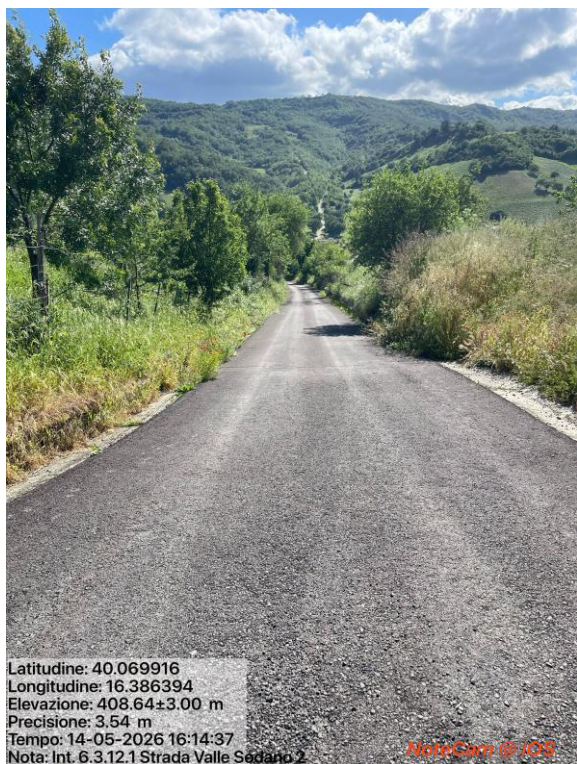

Int. 6.3.11.1 Decesp. scarpate stradali Strada Valle Sodano San Giorgio Lucano

Progetto di Forestazione Pubblica Anno 2026
FOTO Progetto Generale

Int. 6.3.12.1 Decesp. scarpate stradali Strada Valle Sedano 2 San Giorgio Lucano