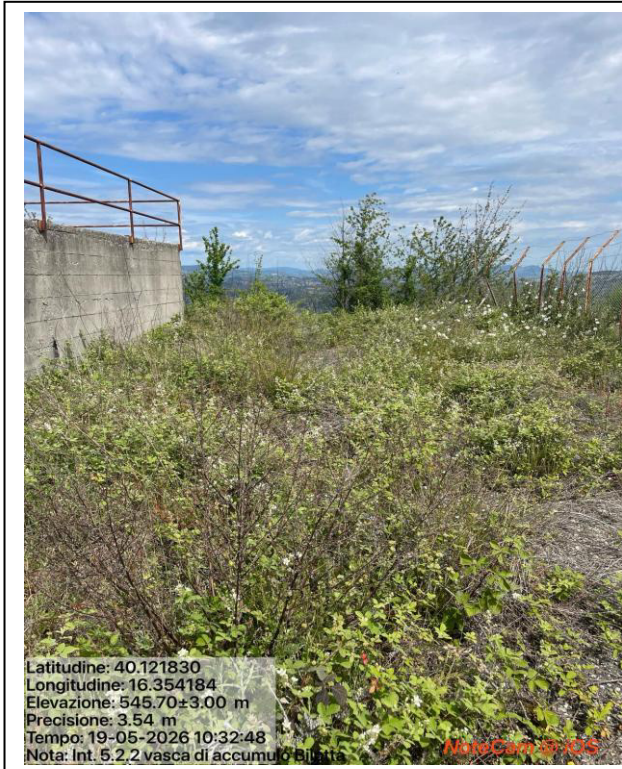

Progetto di Forestazione Pubblica Anno 2026
FOTO Progetto Generale