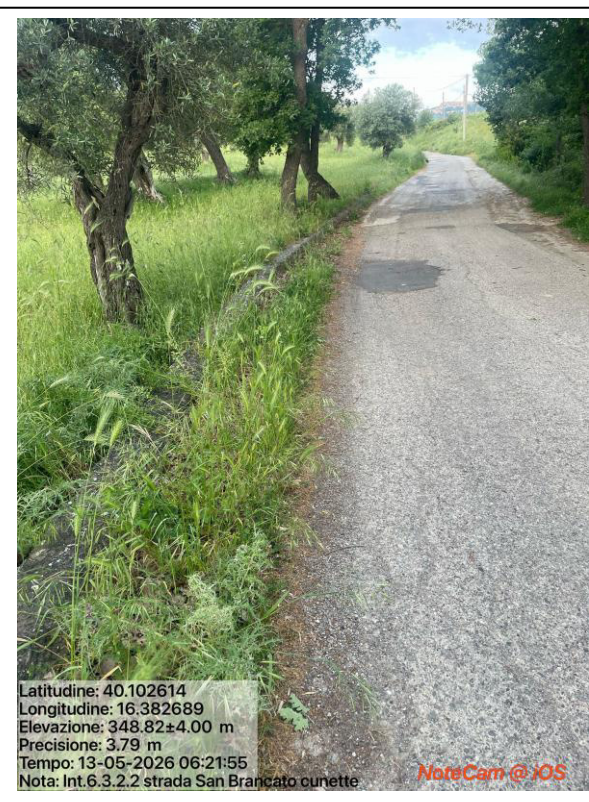

Int. 6.3.1.2 Pulizia Cunette Strada Fontana Vecchia e Nuova San Giorgio Lucano