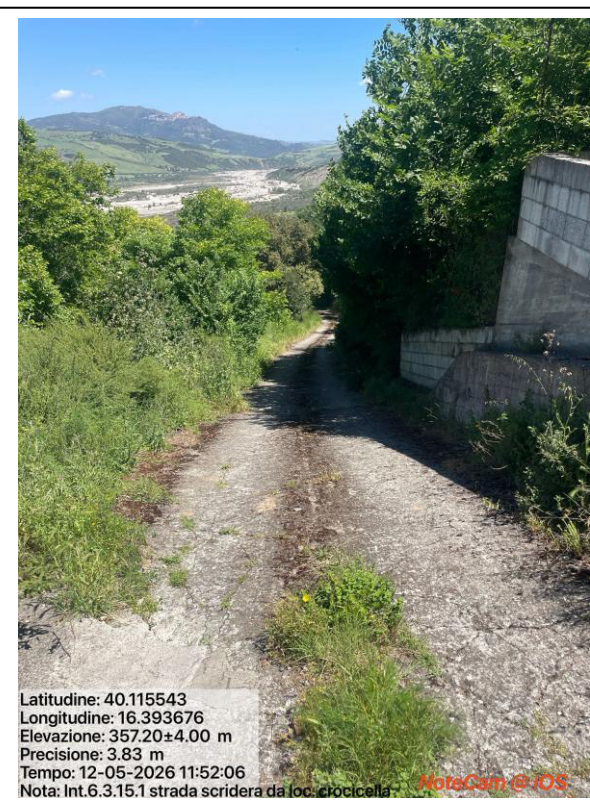

Int. 6.3.14.1 Decesp. scarpate stradali Strada Grotte zona Timpa San Giorgio Lucano