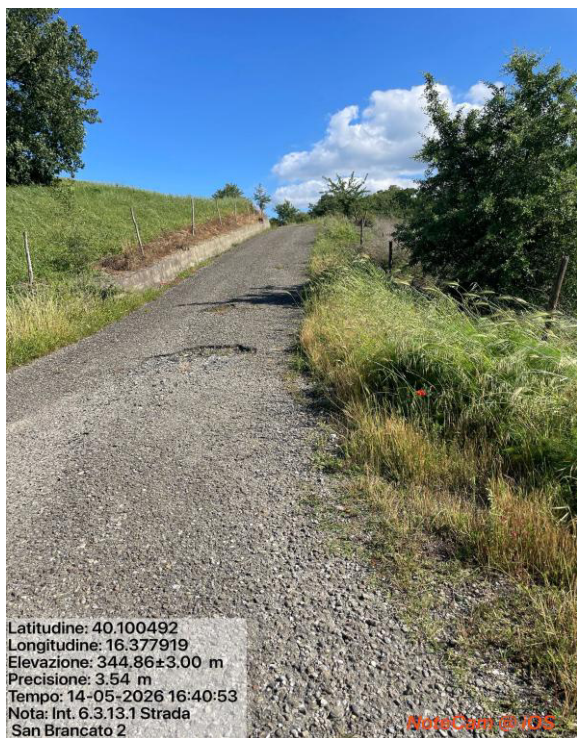

Progetto di Forestazione Pubblica Anno 2026
FOTO Progetto Generale

Int. 6.3.12.1 Decesp. scarpate stradali Strada Valle Sedano 2 San Giorgio Lucano

Int. 6.3.13.1 Decesp. scarpate stradali Strada San Brancato 2 San Giorgio Lucano