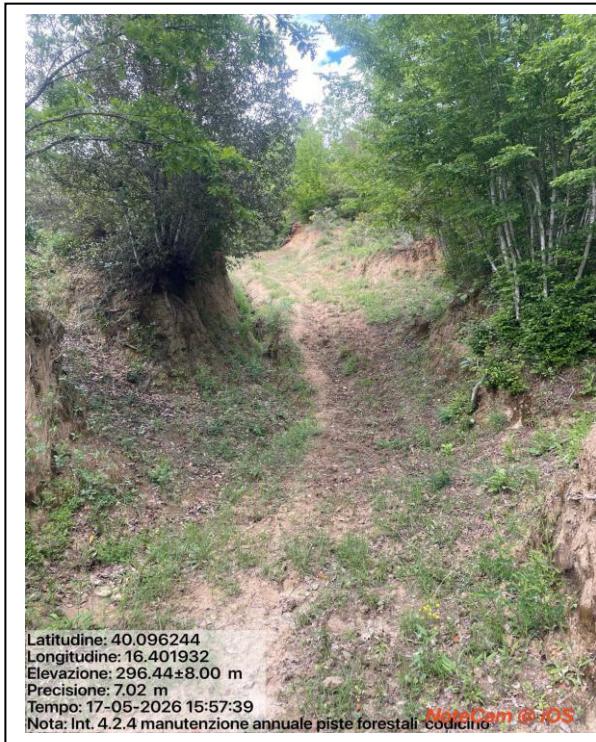

Progetto di Forestazione Pubblica Anno 2026
FOTO Progetto Generale