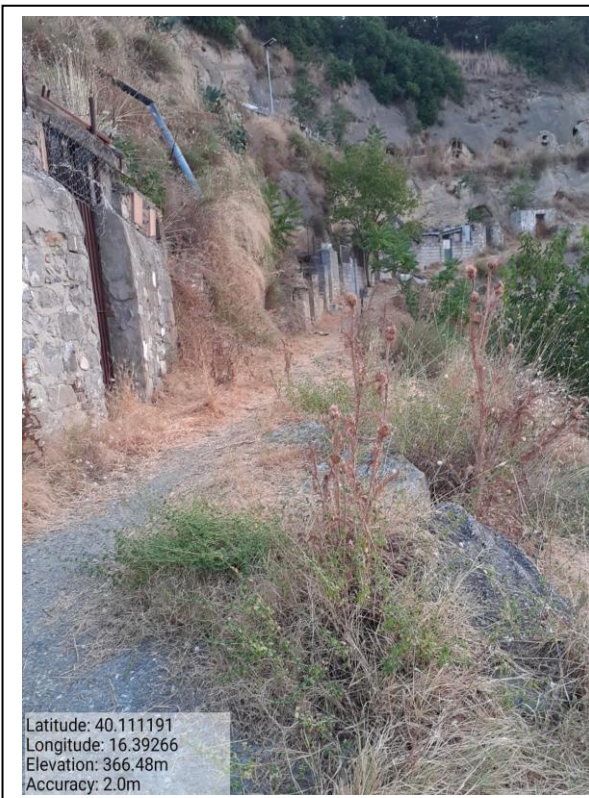

Int. 6.3.3.2 Pulizia Cunette Strada Selva Nuova San Giorgio Lucano