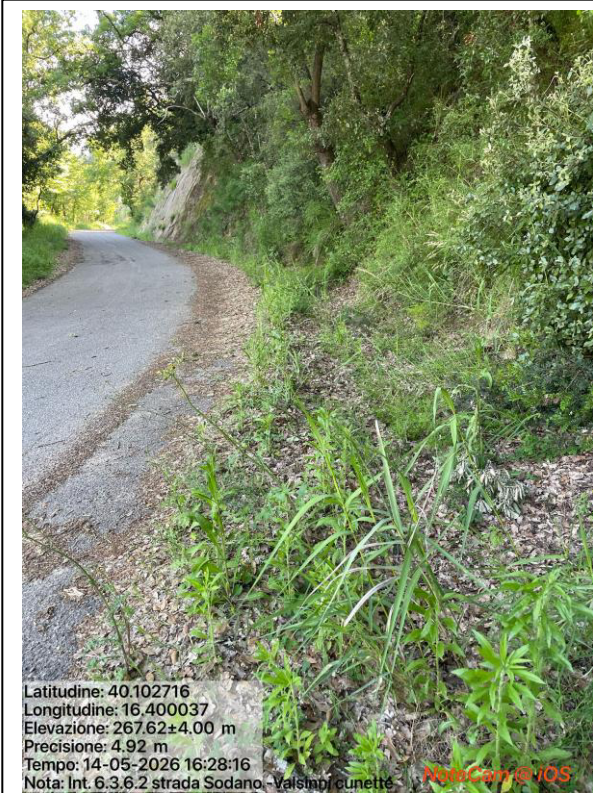

Int. 6.3.5.2 Pulizia Cunette Strada Grotte 2 San Giorgio Lucano