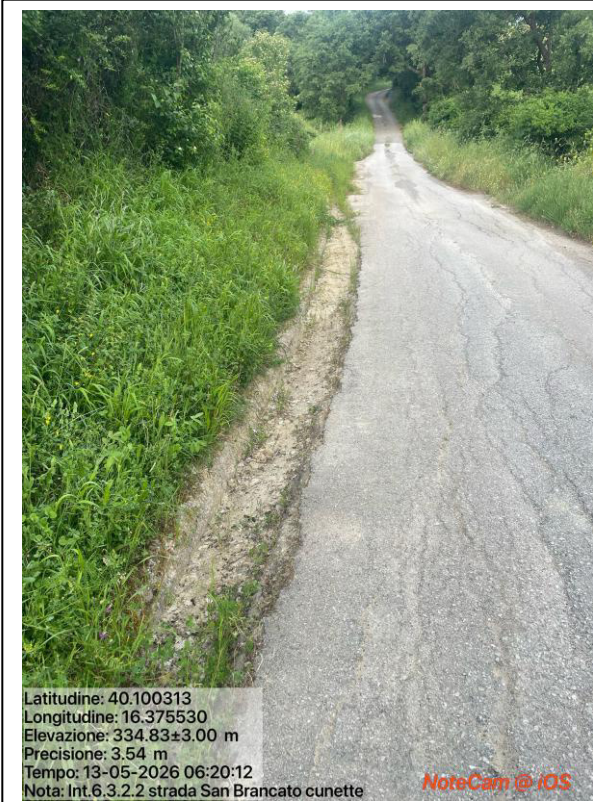

Int. 6.3.1.2 Pulizia Cunette Strada Fontana Vecchia e Nuova San Giorgio Lucano