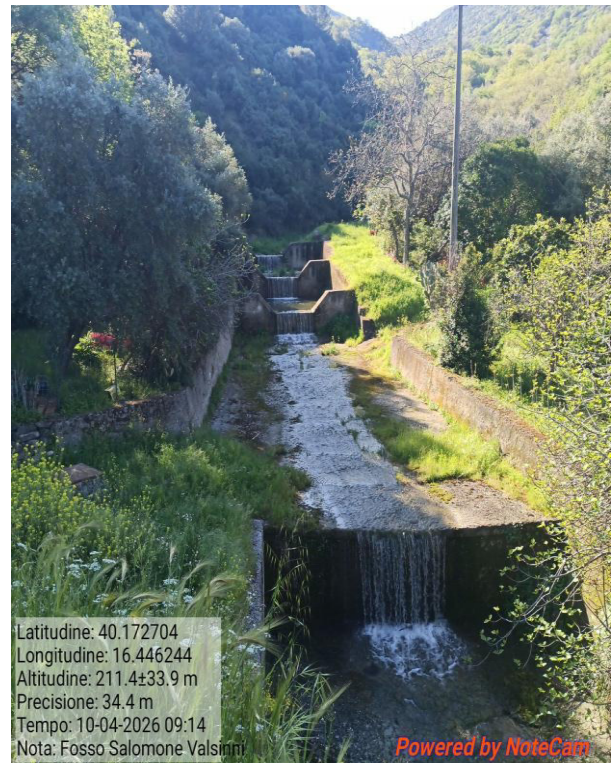

Progetto di Forestazione Pubblica Anno 2026  
FOTO Progetto Generale

Int. 6.1.1 Decespugliamento aste fluviali Torrente Salomone Valsinni

Int. 6.1.2 Decespugliamento aste fluviali Canale Sottostante Via Sicilia Valsinni