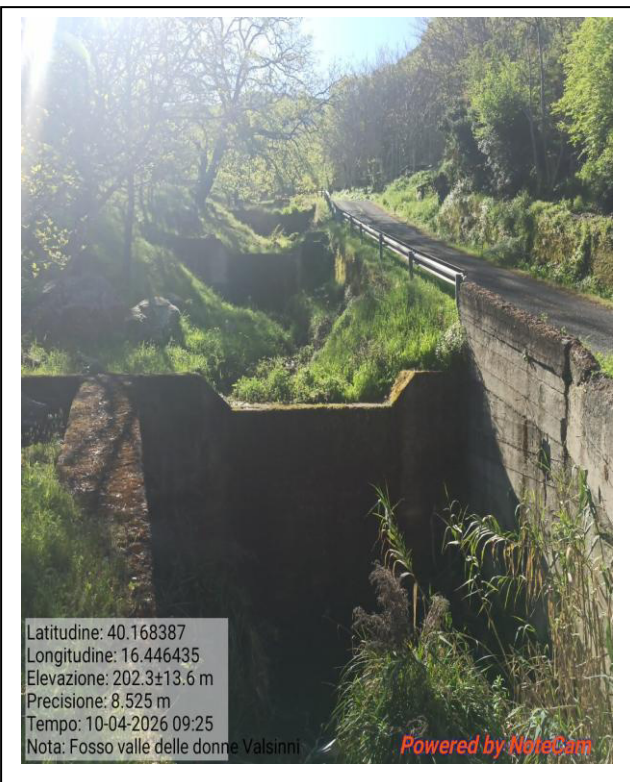

Int. 6.1.2 Decespugliamento aste fluviali Canale Sottostante Via Sicilia Valsinni

Progetto di Forestazione Pubblica Anno 2026
FOTO Progetto Generale

Int. 6.1.3 Decespugliamento aste fluviali Fosso Valle delle Donne Valsinni