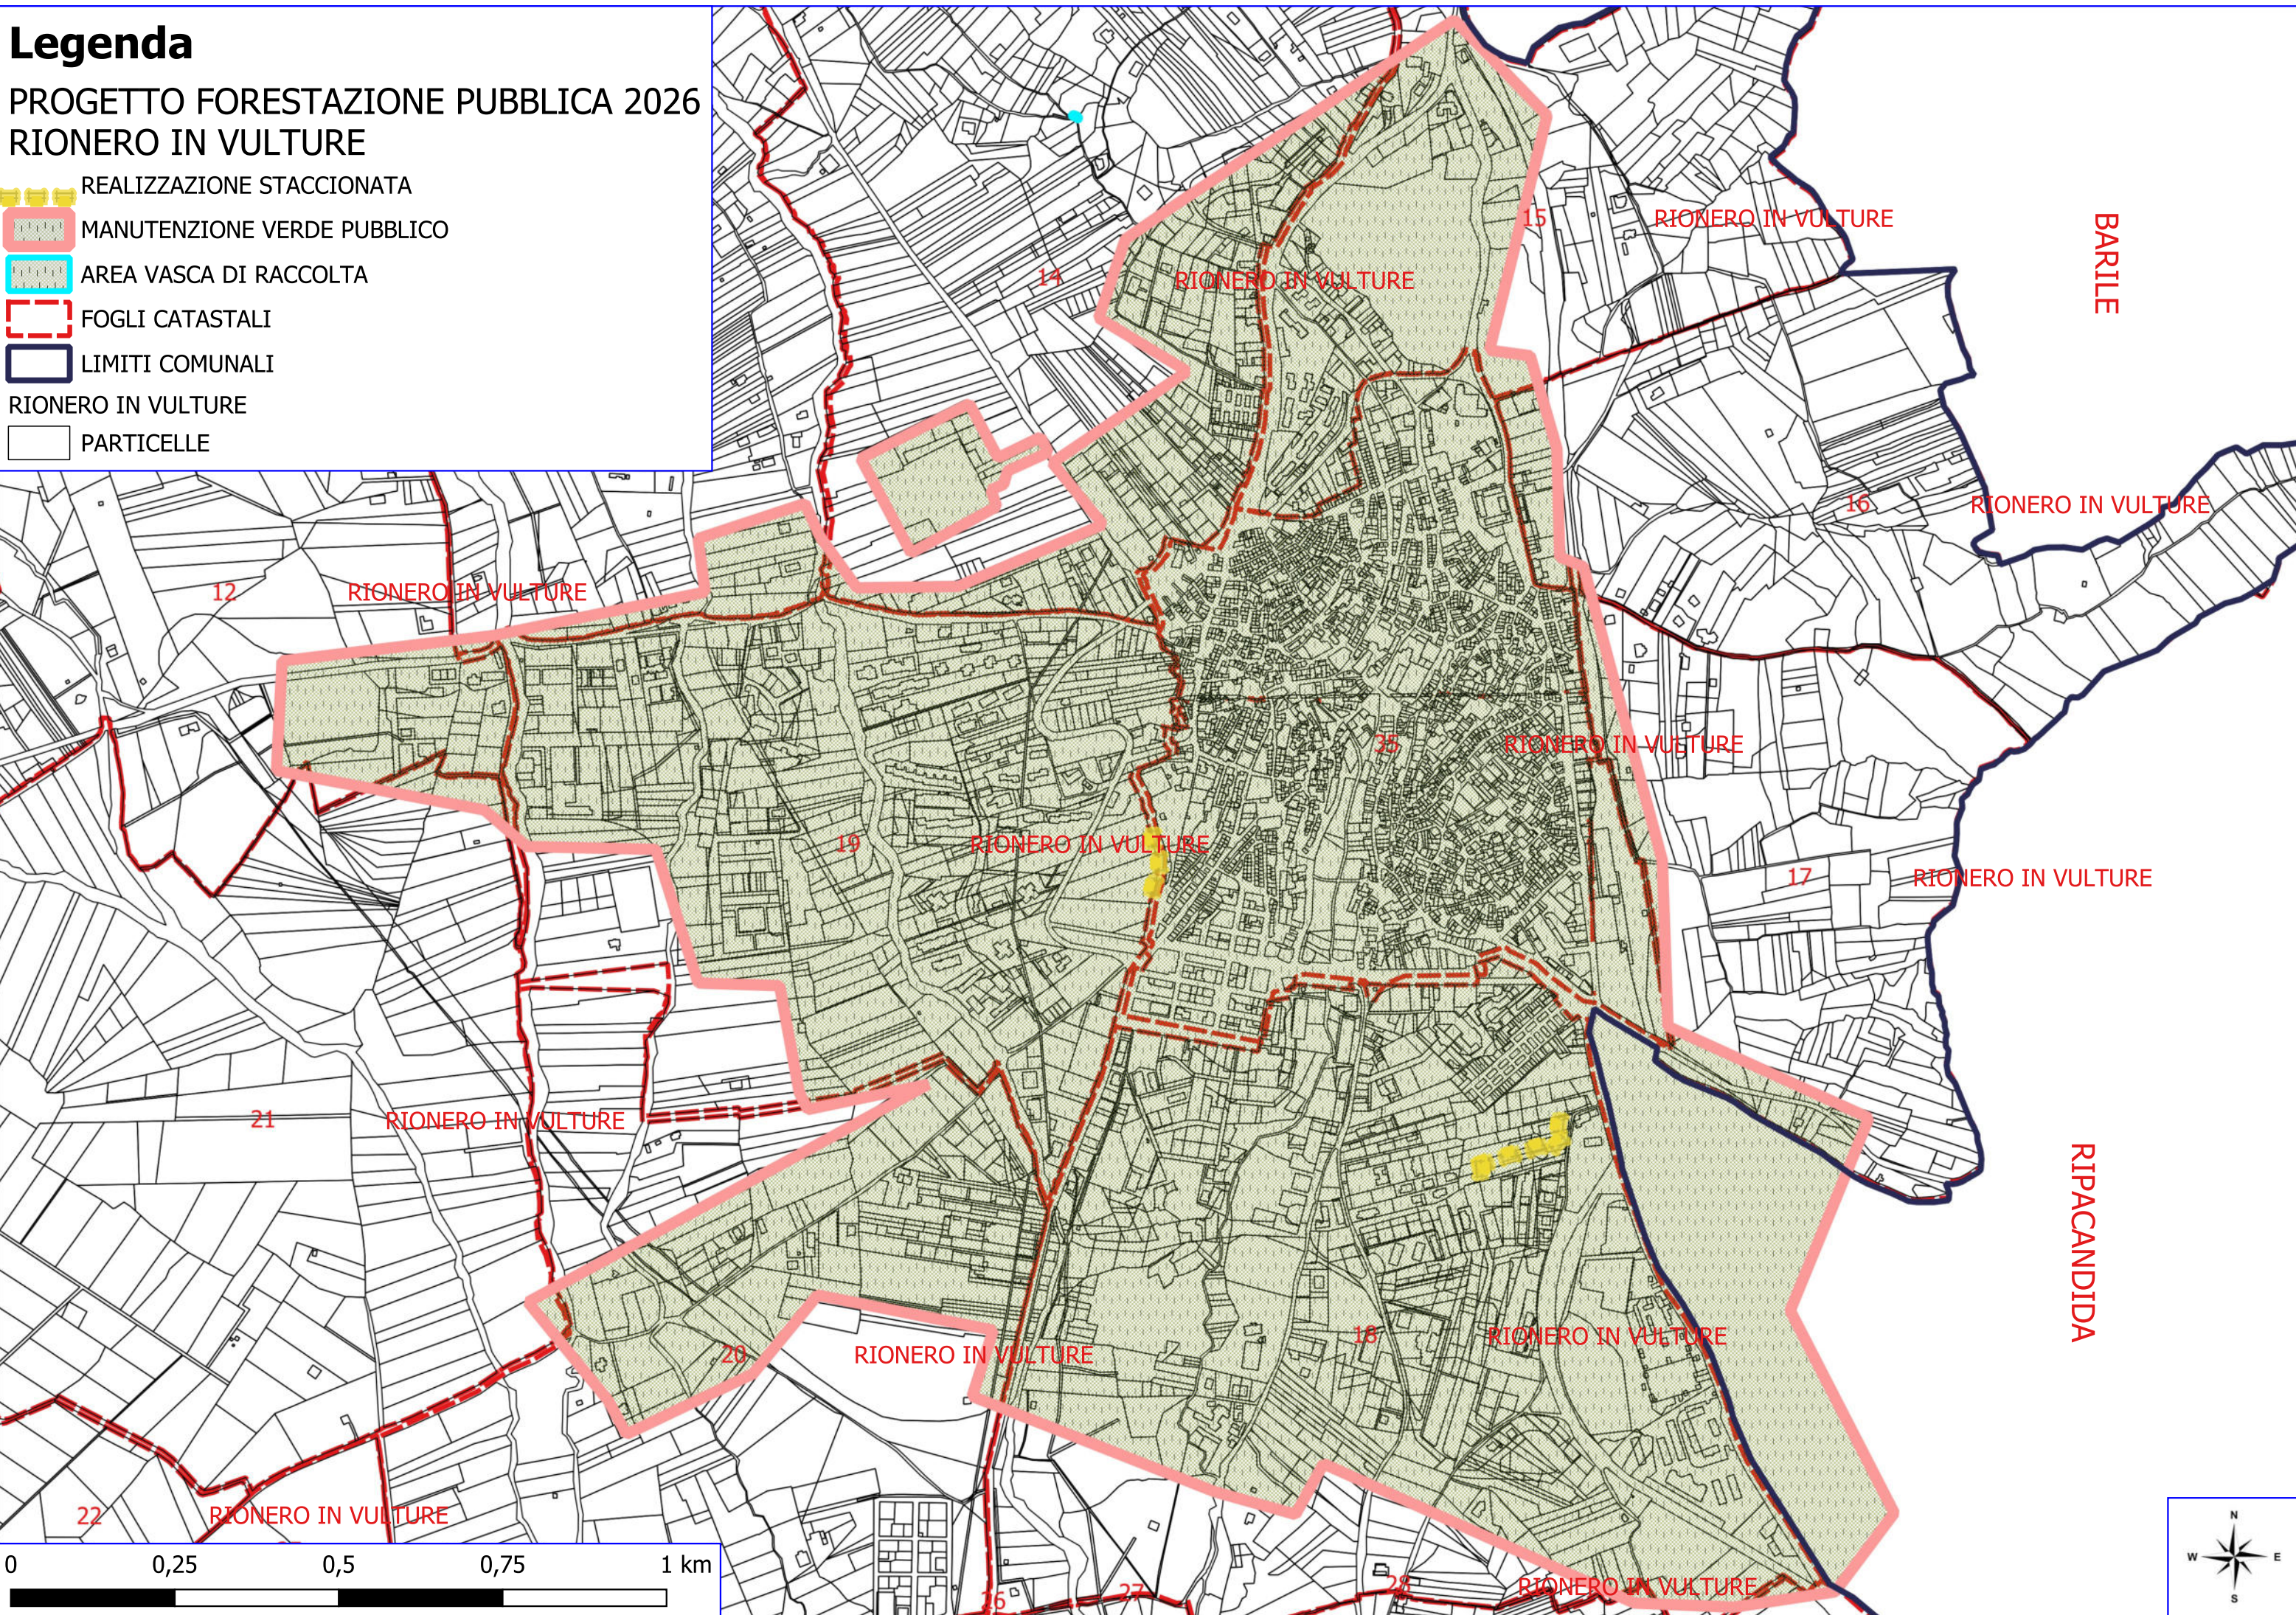

Legenda

PROGETTO FORESTAZIONE PUBBLICA 2026 RIONERO IN VULTURE

- REALIZZAZIONE STACCIONATA
- MANUTENZIONE VERDE PUBBLICO
- AREA VASCA DI RACCOLTA
- FOGLI CATASTALI
- LIMITI COMUNALI
- RIONERO IN VULTURE
- PARTICELLE

Legenda

PROGETTO FORESTAZIONE PUBBLICA 2026 RIONERO IN VULTURE

-  MANUTENZIONE VERDE PUBBLICO
-  FOGLI CATASTALI
-  RIONERO IN VULTURE
-  PARTICELLE

Legenda

PROGETTO FORESTAZIONE PUBBLICA 2026 RIONERO IN VULTURE

-  MANUTENZIONE VERDE PUBBLICO
-  FOGLI CATASTALI
-  RIONERO IN VULTURE
-  PARTICELLE

Legenda

PROGETTO FORESTAZIONE PUBBLICA 2026 RIONERO IN VULTURE

-  MANUTENZIONE VERDE PUBBLICO
-  FOGLI CATASTALI
-  RIONERO IN VULTURE
-  PARTICELLE

Legenda

PROGETTO FORESTAZIONE PUBBLICA 2026 RIONERO IN VULTURE

-  REALIZZAZIONE STACCIONATA
-  FOGLI CATASTALI
-  RIONERO IN VULTURE
-  PARTICELLE

Legenda

PROGETTO FORESTAZIONE PUBBLICA 2026 RIONERO IN VULTURE