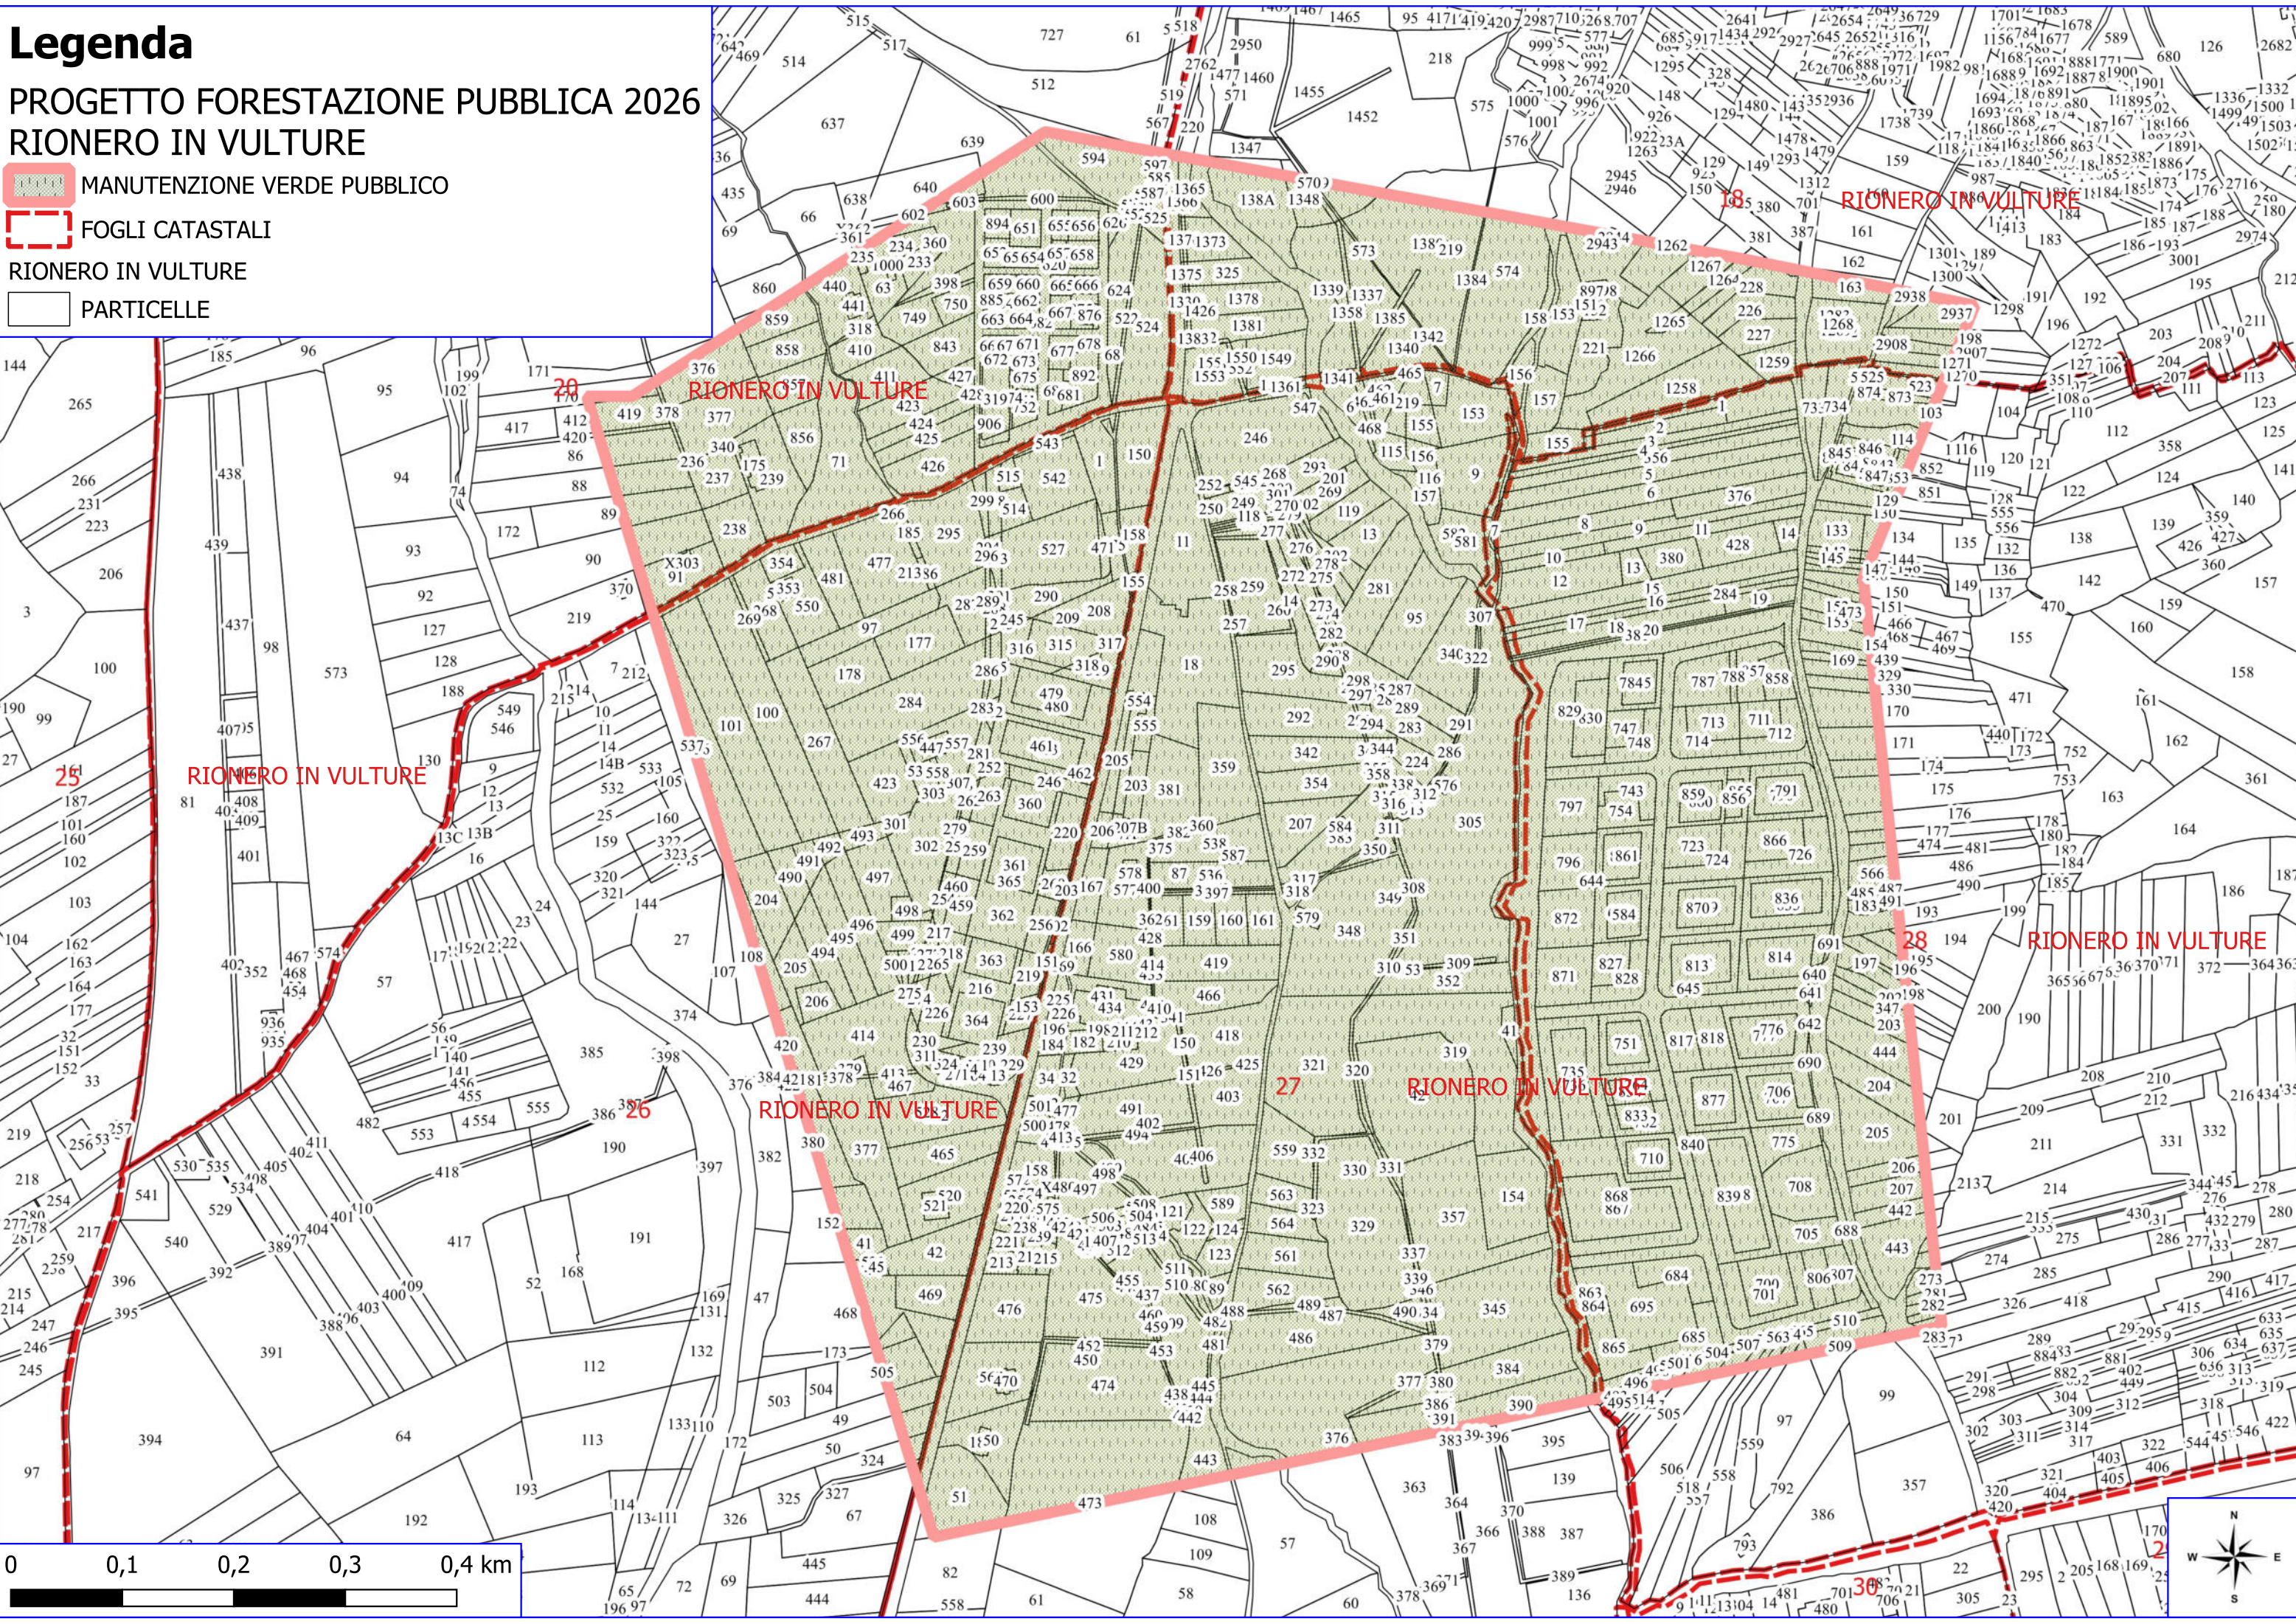

Legenda

PROGETTO FORESTAZIONE PUBBLICA 2026 RIONERO IN VULTURE

- REALIZZAZIONE STACCIONATA
- MANUTENZIONE VERDE PUBBLICO
- AREA VASCA DI RACCOLTA
- FOGLI CATASTALI
- LIMITI COMUNALI
- RIONERO IN VULTURE
- PARTICELLE

Legenda

PROGETTO FORESTAZIONE PUBBLICA 2026 RIONERO IN VULTURE

-  MANUTENZIONE VERDE PUBBLICO
-  FOGLI CATASTALI
-  RIONERO IN VULTURE
-  PARTICELLE

Legenda

PROGETTO FORESTAZIONE PUBBLICA 2026 RIONERO IN VULTURE

Legenda

PROGETTO FORESTAZIONE PUBBLICA 2026 RIONERO IN VULTURE

-  REALIZZAZIONE STACCIONATA
-  FOGLI CATASTALI
-  RIONERO IN VULTURE
-  PARTICELLE

Legenda

PROGETTO FORESTAZIONE PUBBLICA 2026 RIONERO IN VULTURE