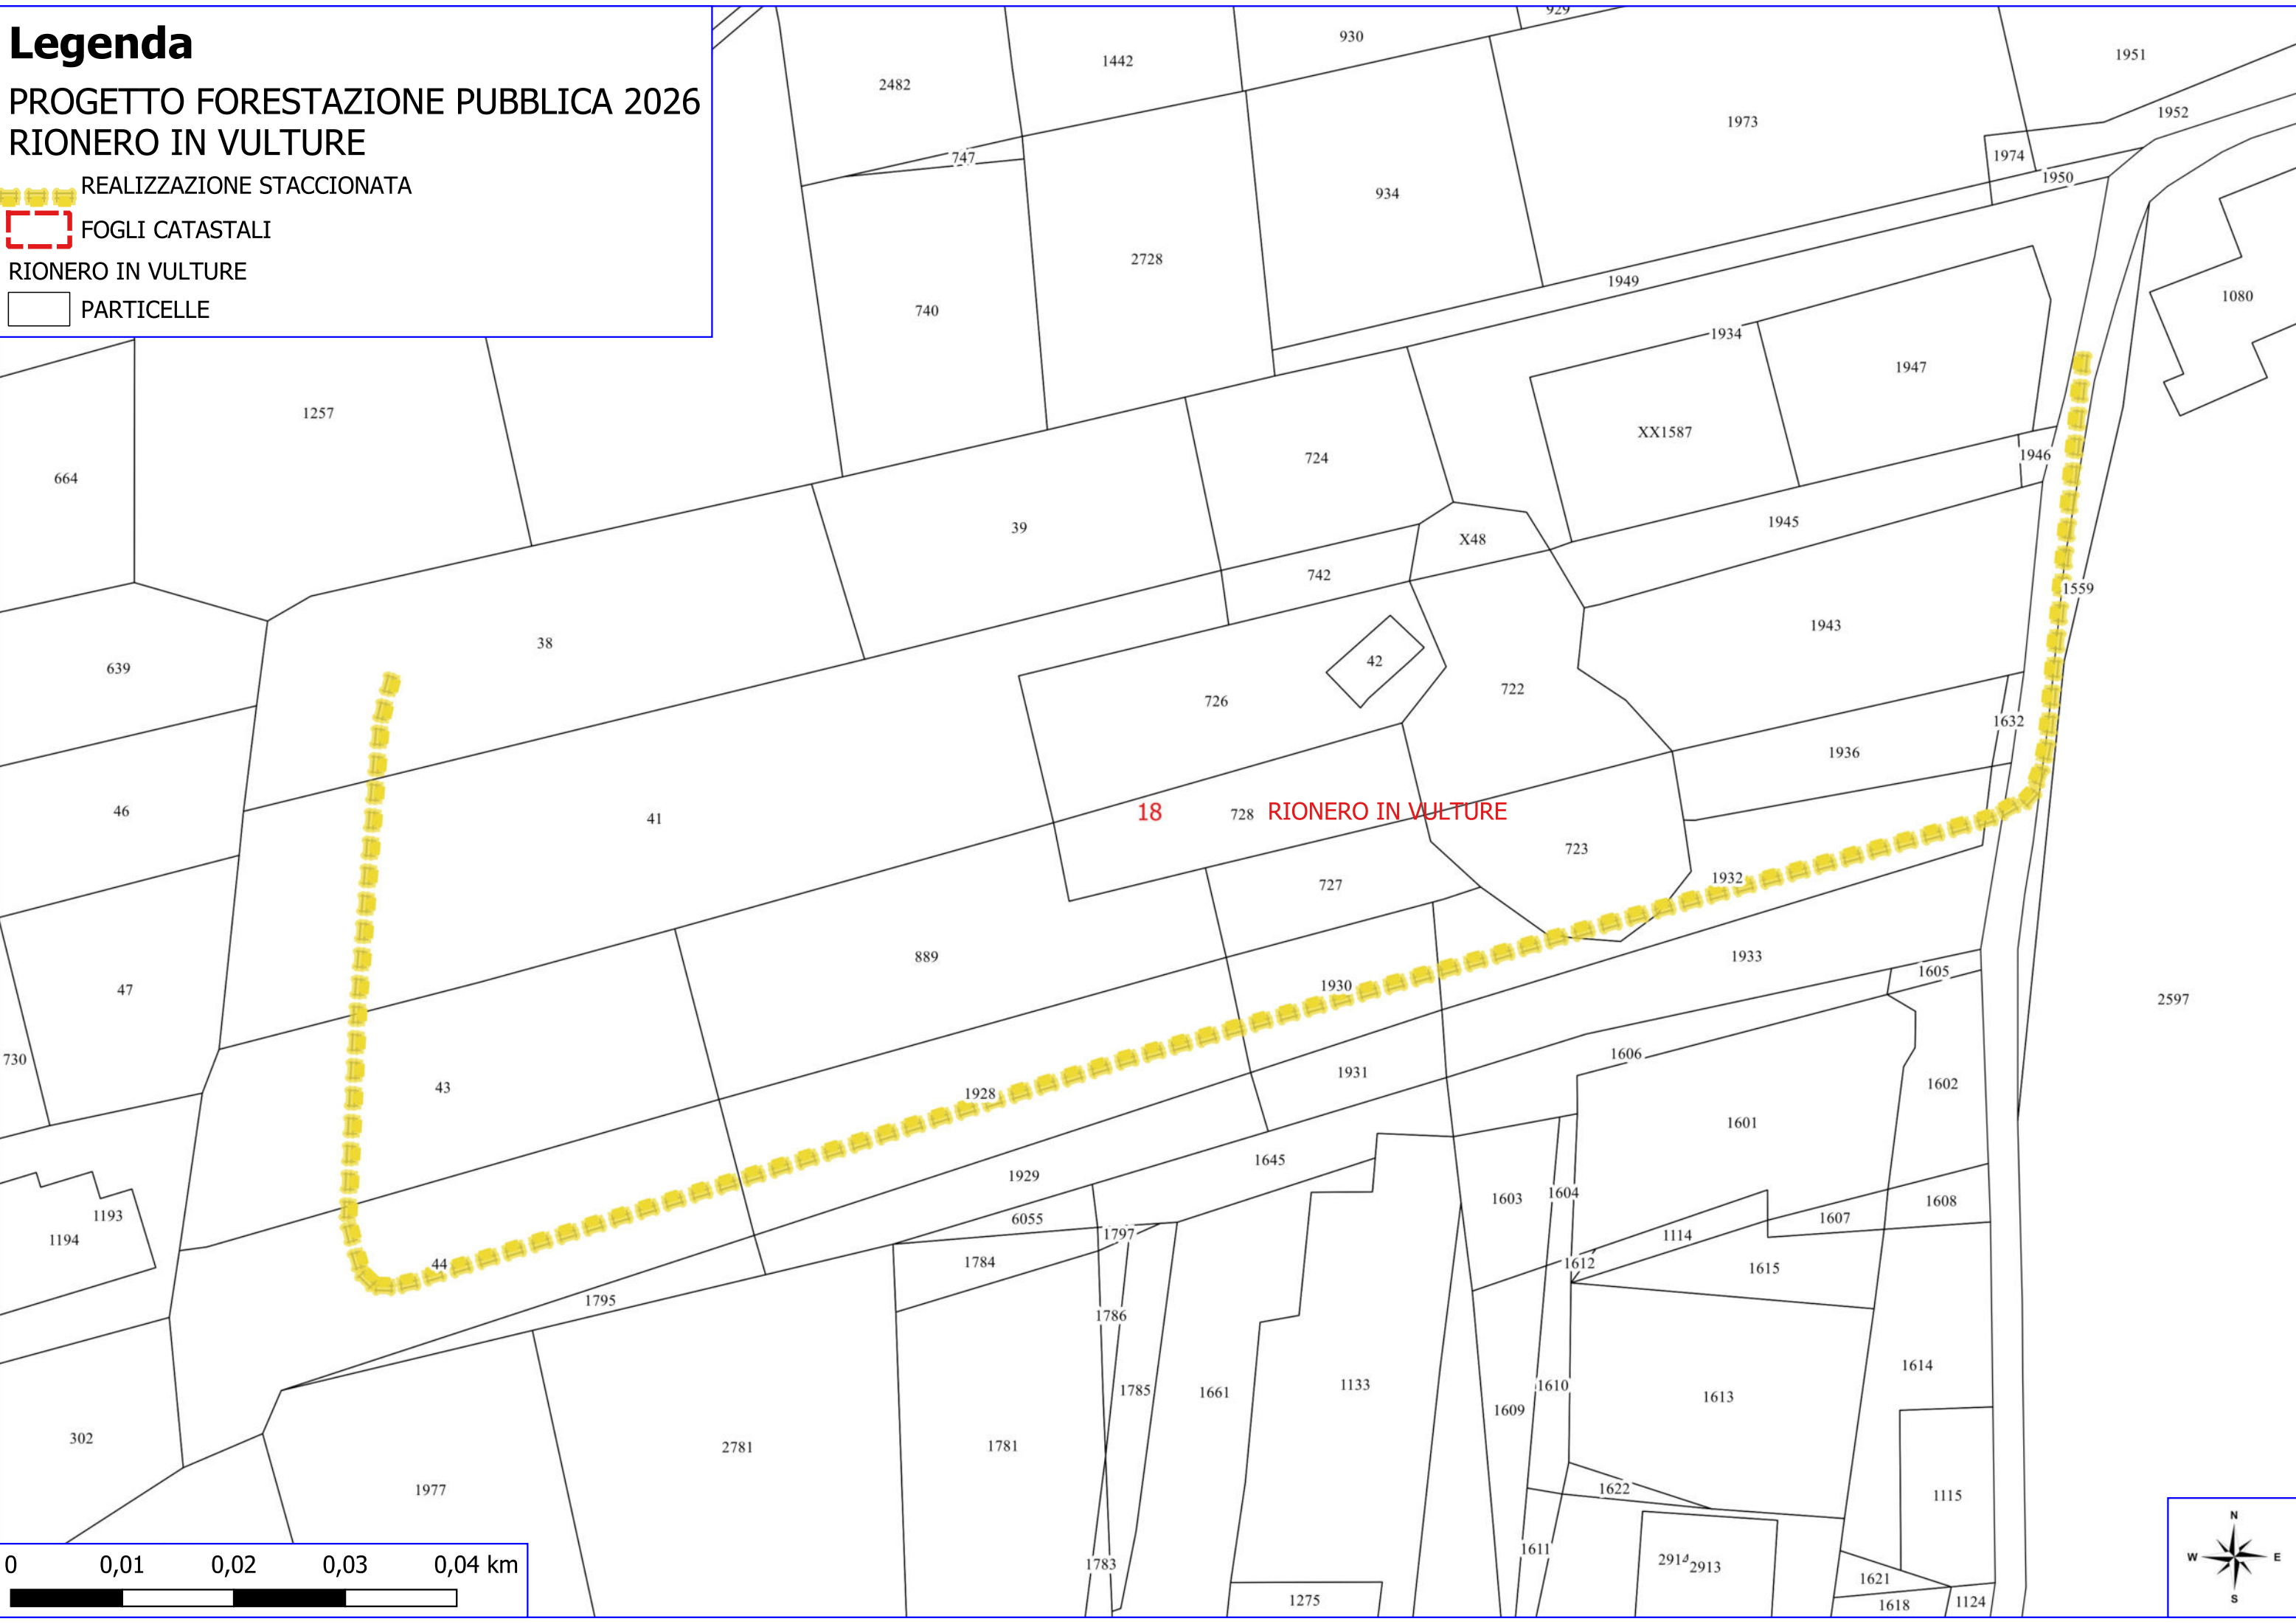

Legenda

PROGETTO FORESTAZIONE PUBBLICA 2026 RIONERO IN VULTURE

- REALIZZAZIONE STACCIONATA
- MANUTENZIONE VERDE PUBBLICO
- AREA VASCA DI RACCOLTA
- FOGLI CATASTALI
- LIMITI COMUNALI
- RIONERO IN VULTURE
- PARTICELLE

Legenda

PROGETTO FORESTAZIONE PUBBLICA 2026 RIONERO IN VULTURE

-  MANUTENZIONE VERDE PUBBLICO
-  FOGLI CATASTALI
-  RIONERO IN VULTURE
-  PARTICELLE

Legenda

PROGETTO FORESTAZIONE PUBBLICA 2026 RIONERO IN VULTURE

-  MANUTENZIONE VERDE PUBBLICO
-  FOGLI CATASTALI
-  RIONERO IN VULTURE
-  PARTICELLE

Legenda

PROGETTO FORESTAZIONE PUBBLICA 2026 RIONERO IN VULTURE

-  MANUTENZIONE VERDE PUBBLICO
-  FOGLI CATASTALI
-  RIONERO IN VULTURE
-  PARTICELLE

Legenda

PROGETTO FORESTAZIONE PUBBLICA 2026 RIONERO IN VULTURE

-  REALIZZAZIONE STACCIONATA
-  FOGLI CATASTALI
-  RIONERO IN VULTURE
-  PARTICELLE

Legenda

PROGETTO FORESTAZIONE PUBBLICA 2026 RIONERO IN VULTURE