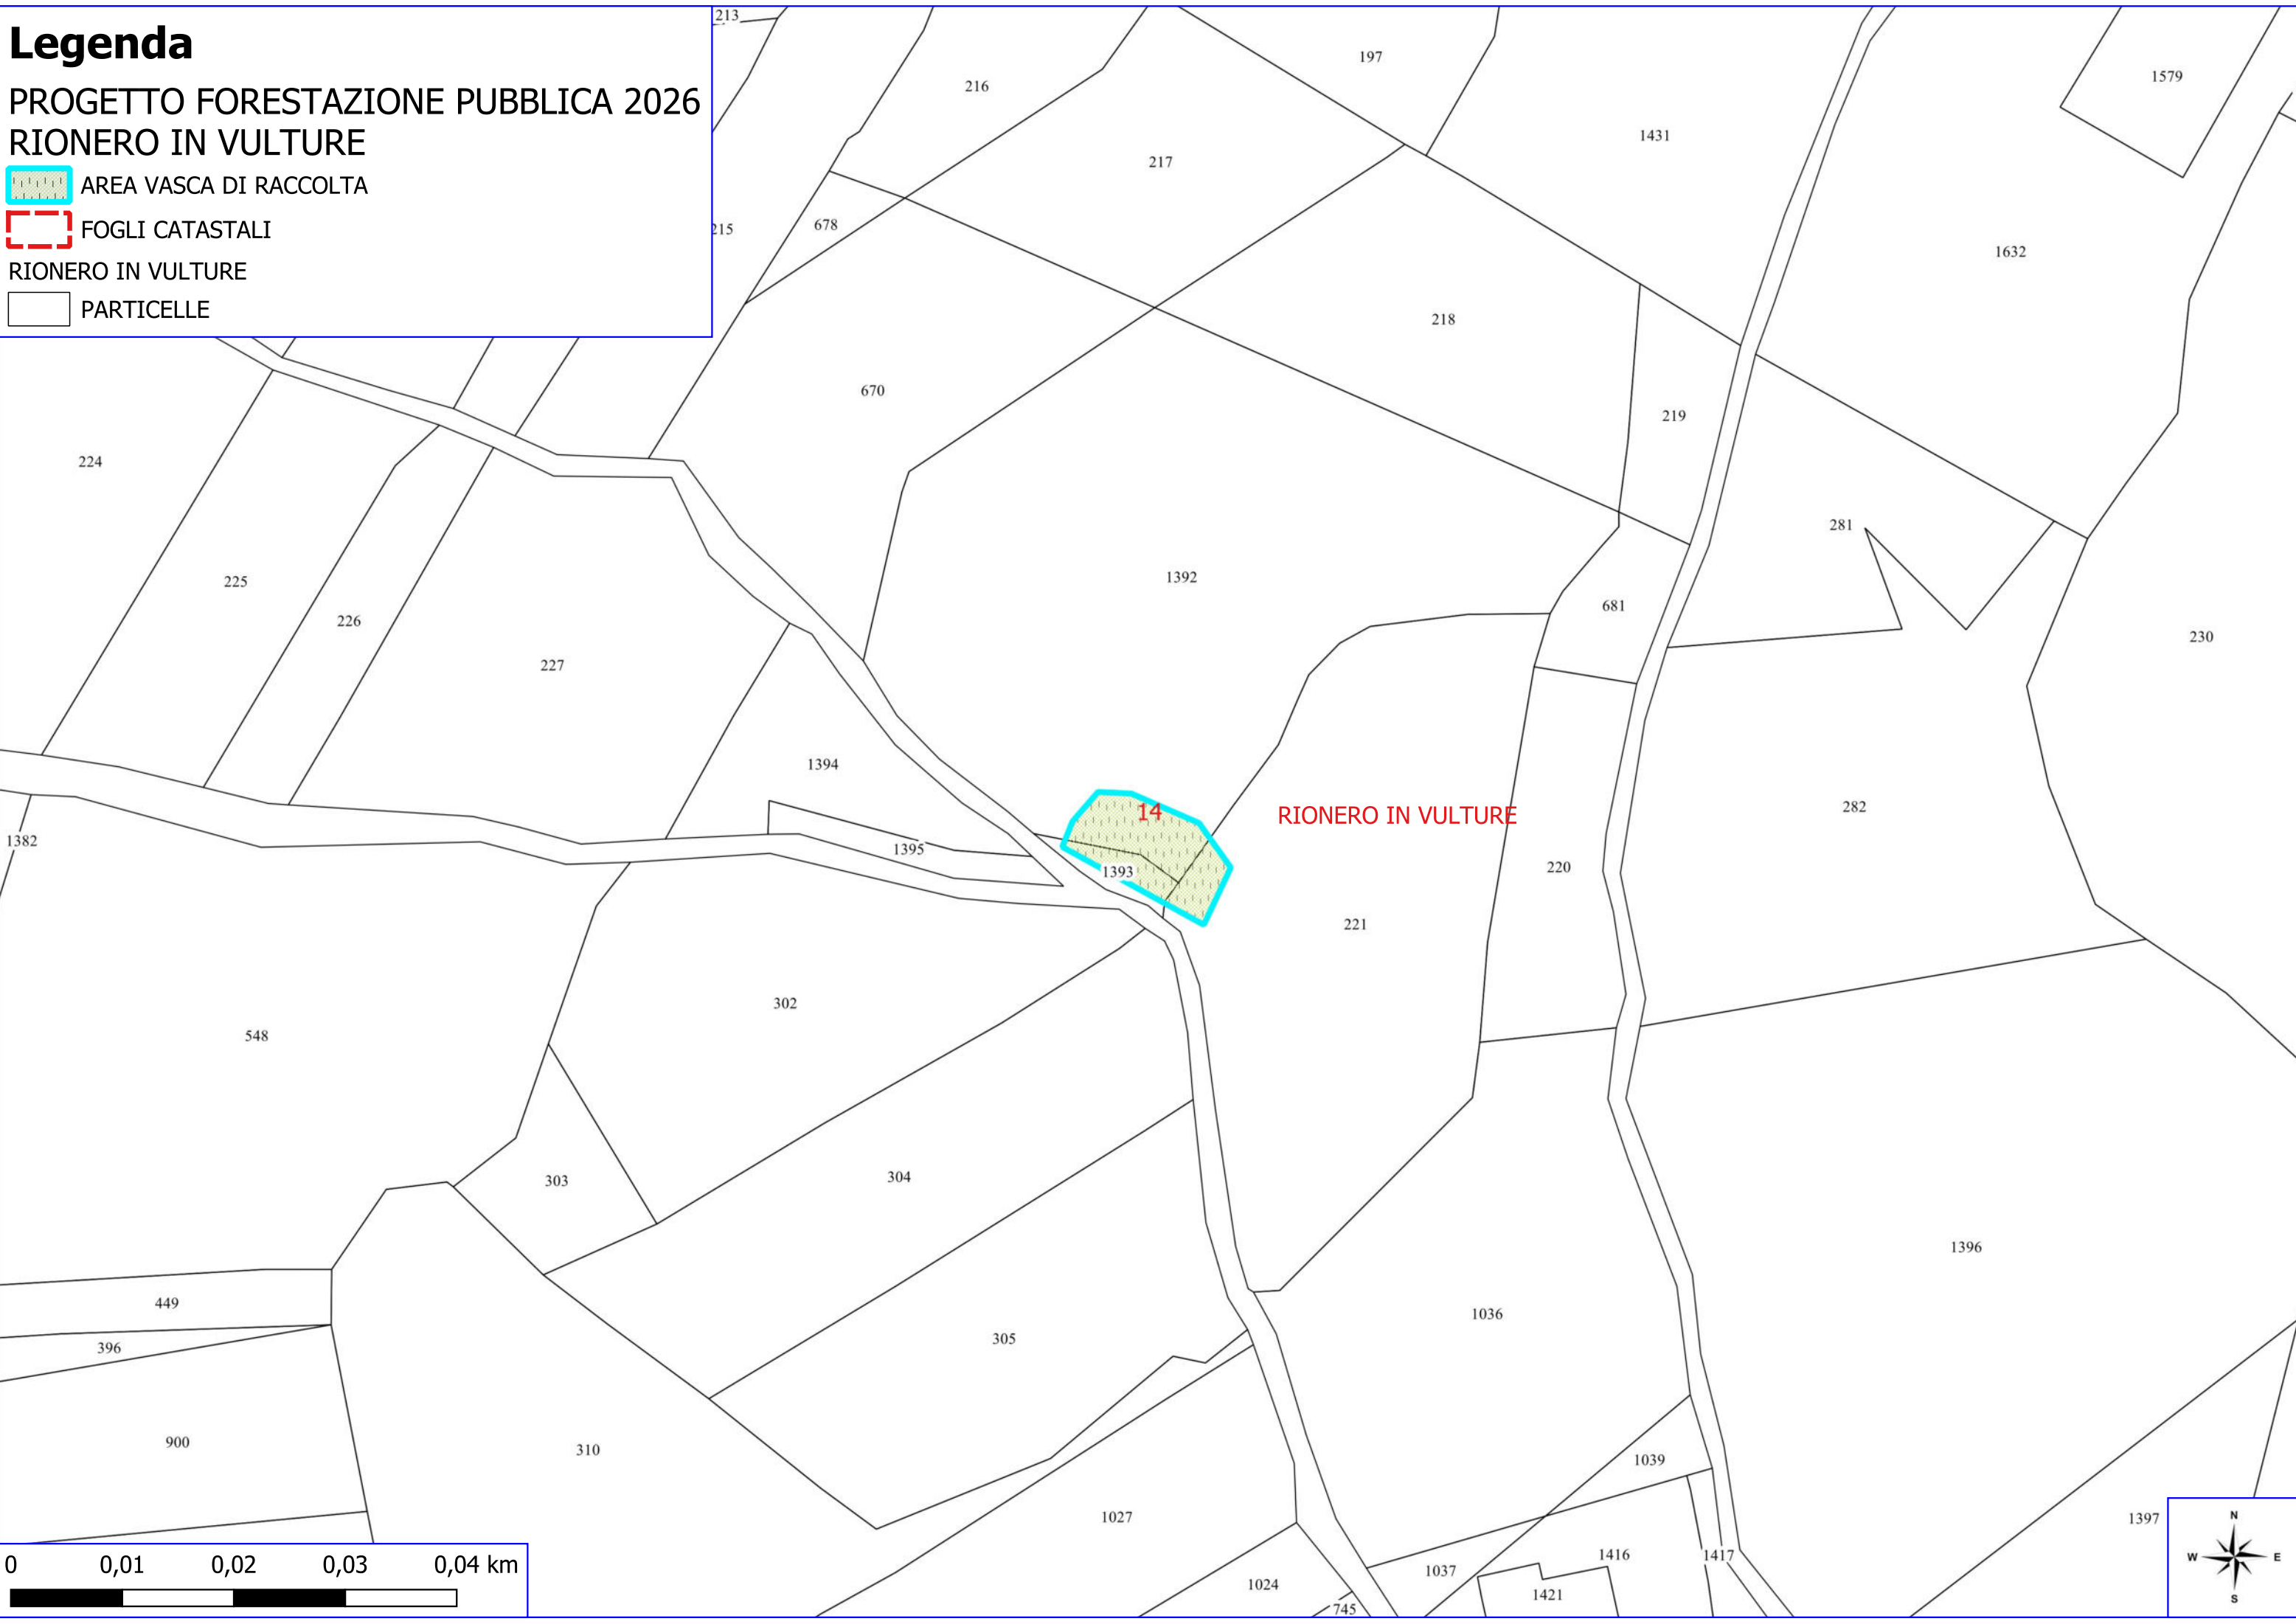

Legenda

PROGETTO FORESTAZIONE PUBBLICA 2026 RIONERO IN VULTURE

- AREA VASCA DI RACCOLTA
- FOGLI CATASTALI
- RIONERO IN VULTURE
- PARTICELLE