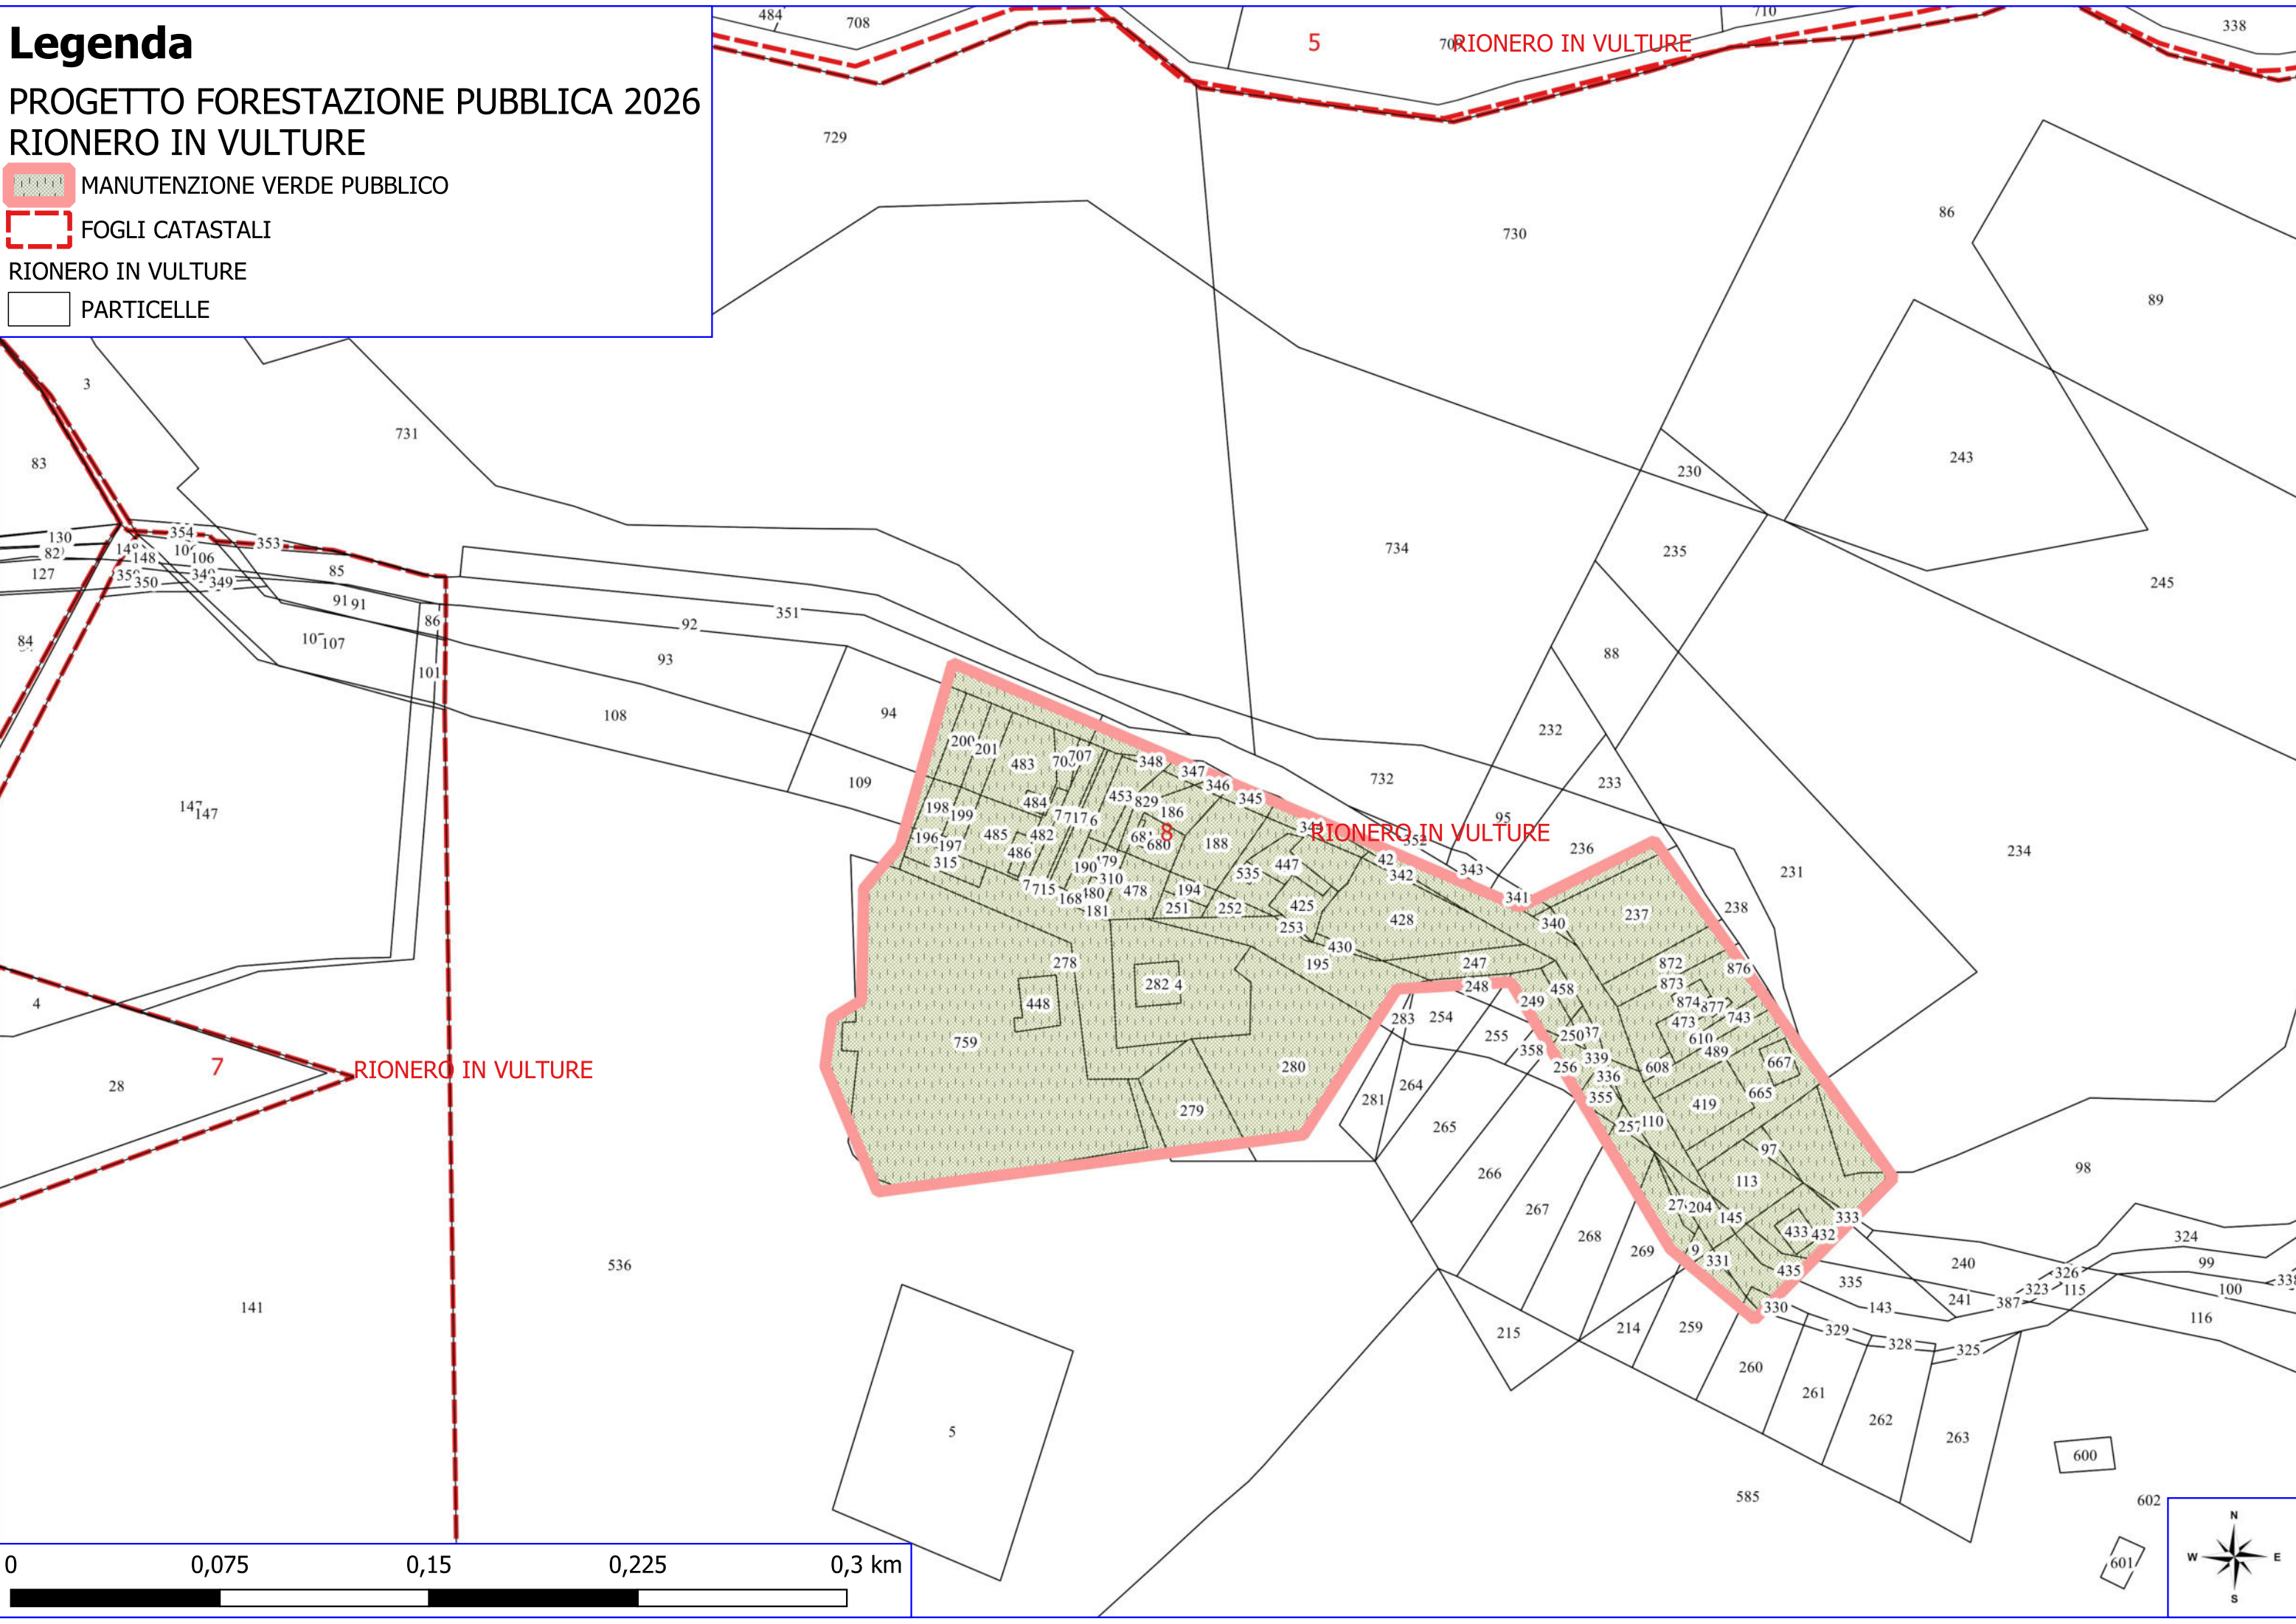

Legenda

PROGETTO FORESTAZIONE PUBBLICA 2026 RIONERO IN VULTURE

- REALIZZAZIONE STACCIONATA
- MANUTENZIONE VERDE PUBBLICO
- AREA VASCA DI RACCOLTA
- FOGLI CATASTALI
- LIMITI COMUNALI
- RIONERO IN VULTURE
- PARTICELLE

Legenda

PROGETTO FORESTAZIONE PUBBLICA 2026 RIONERO IN VULTURE

-  MANUTENZIONE VERDE PUBBLICO
-  FOGLI CATASTALI
-  RIONERO IN VULTURE
-  PARTICELLE

Legenda

PROGETTO FORESTAZIONE PUBBLICA 2026 RIONERO IN VULTURE

-  MANUTENZIONE VERDE PUBBLICO
-  FOGLI CATASTALI
-  RIONERO IN VULTURE
-  PARTICELLE

Legenda

PROGETTO FORESTAZIONE PUBBLICA 2026 RIONERO IN VULTURE

-  MANUTENZIONE VERDE PUBBLICO
-  FOGLI CATASTALI
-  RIONERO IN VULTURE
-  PARTICELLE

-  MANUTENZIONE VIALI TAGLIAFUOCO
-  MANUTENZIONE VERDE PUBBLICO
-  LIMITI COMUNALI
-  FOGLI CATASTALI
- RIONERO IN VULTURE**
-  PARTICELLE

Legenda

PROGETTO FORESTAZIONE PUBBLICA 2026 RIONERO IN VULTURE