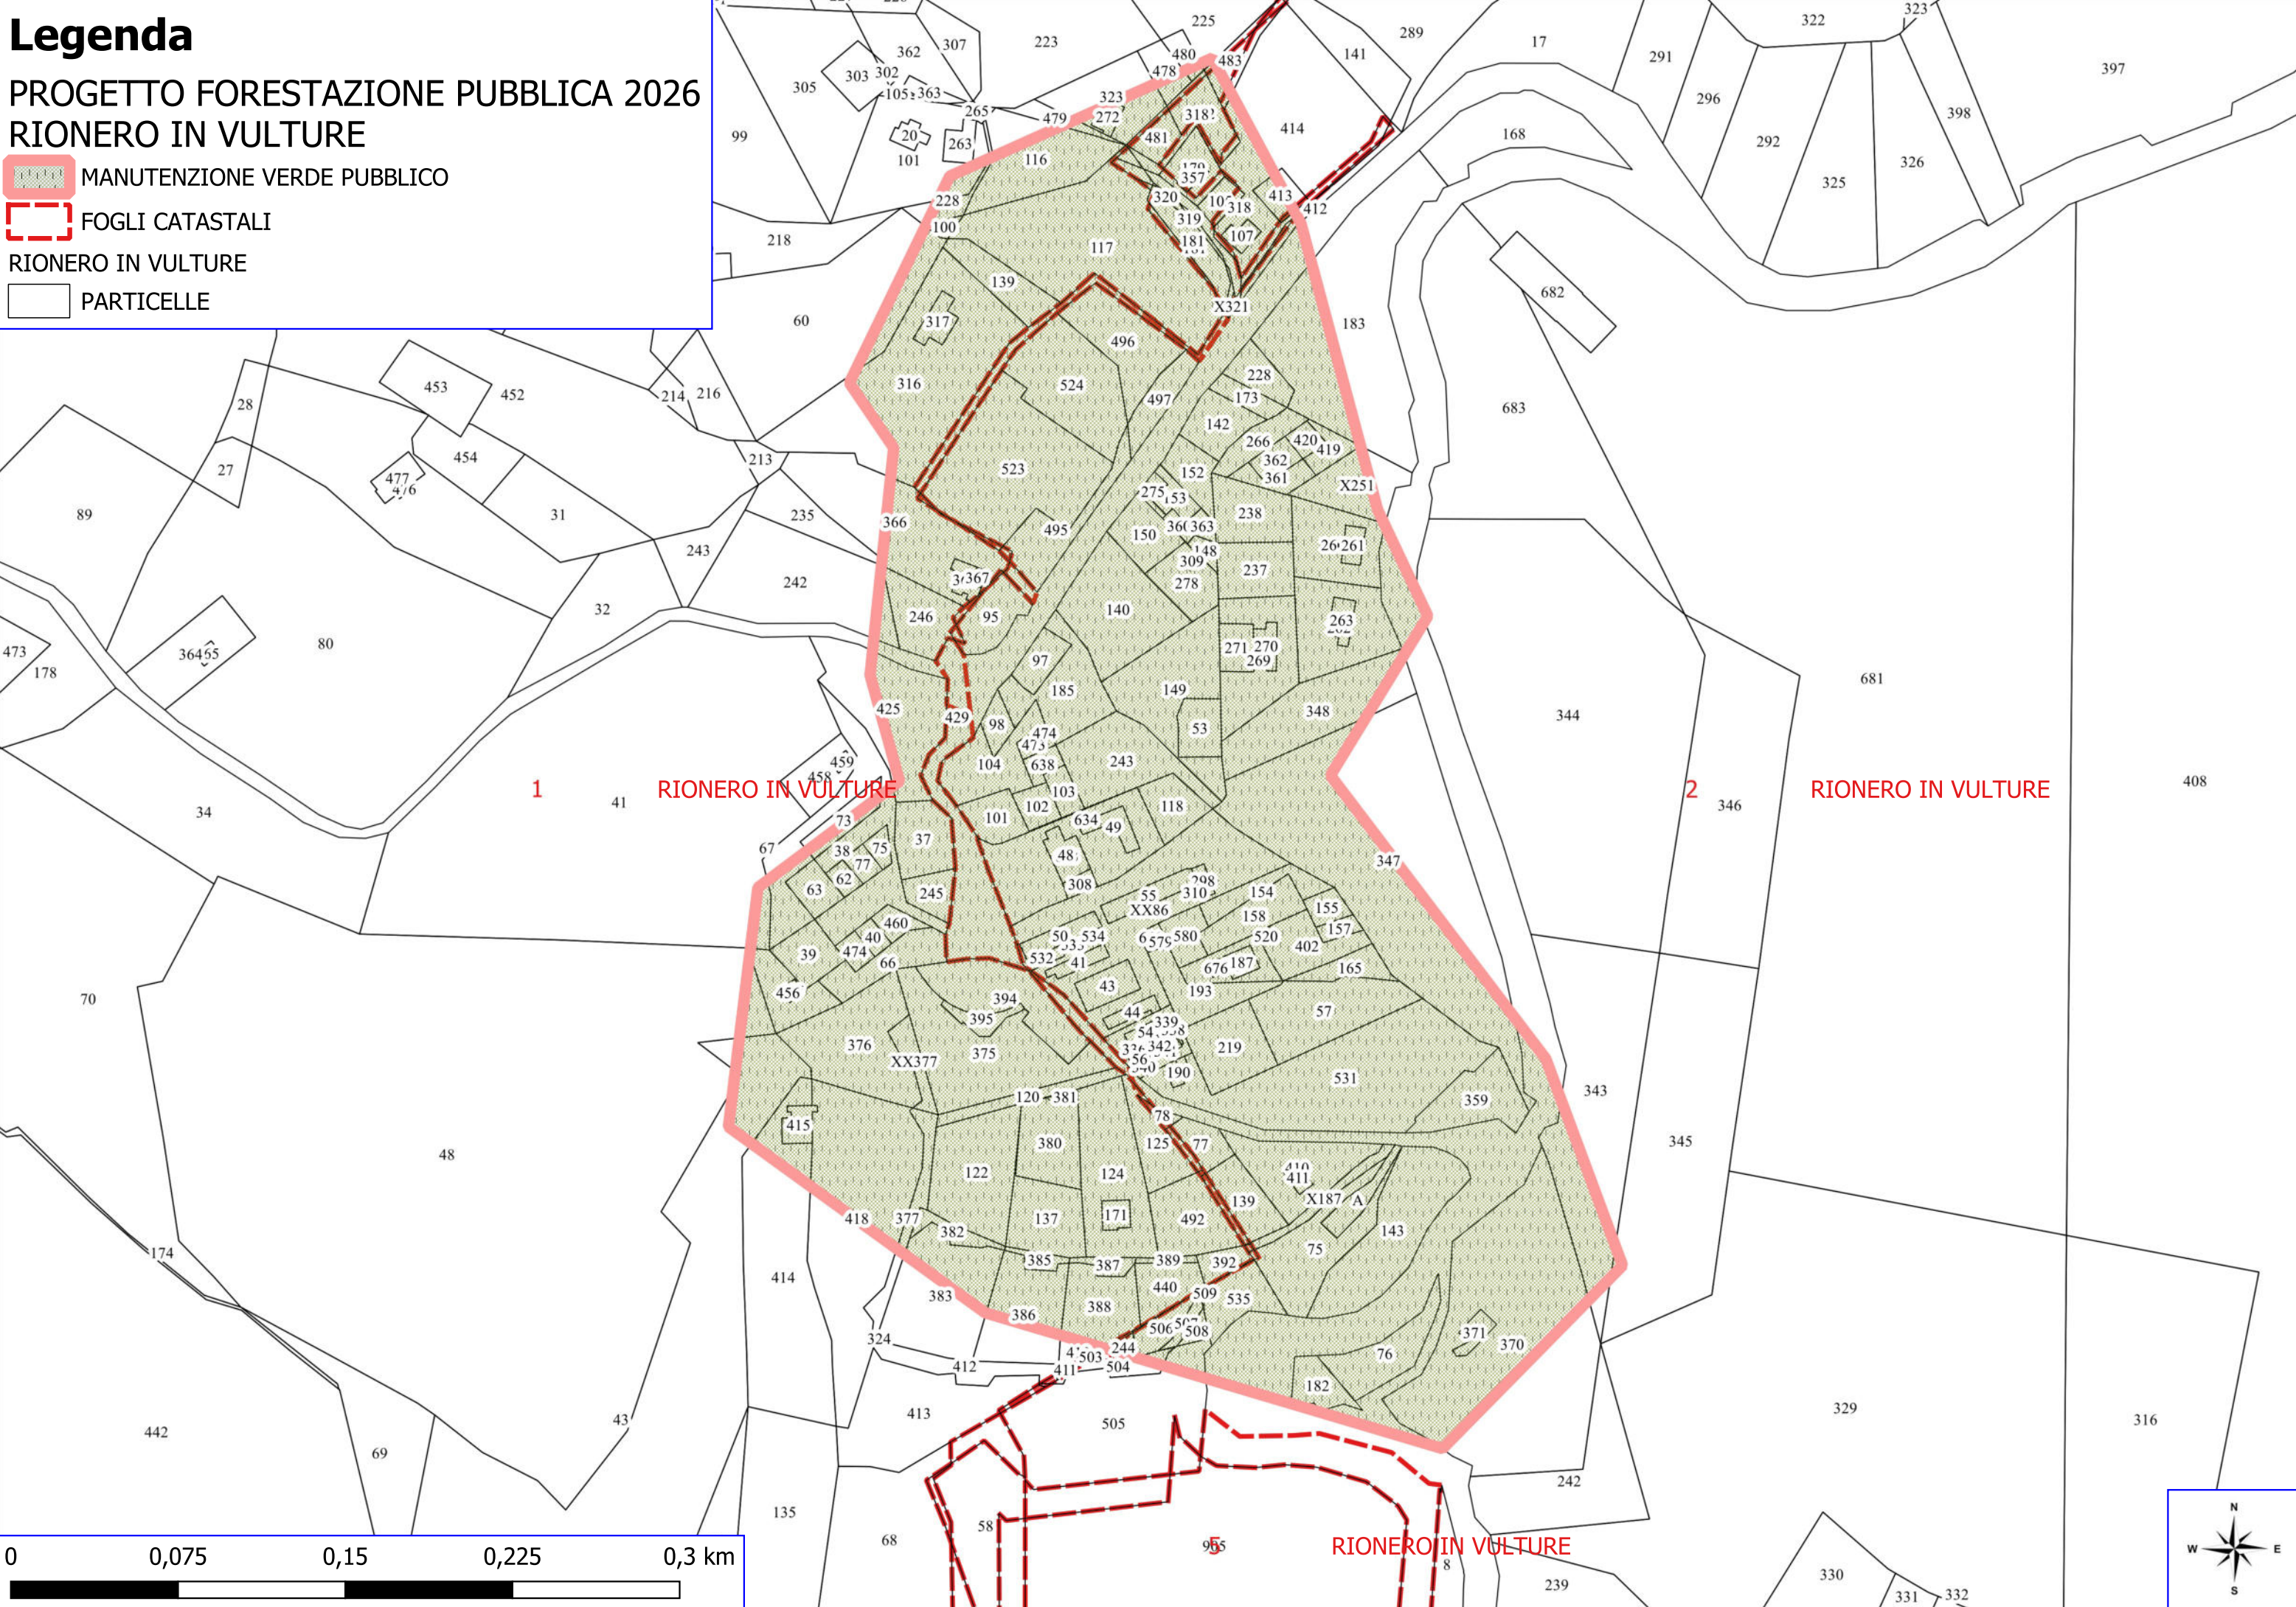

Legenda

PROGETTO FORESTAZIONE PUBBLICA 2026 RIONERO IN VULTURE

- REALIZZAZIONE STACCIONATA
- MANUTENZIONE VERDE PUBBLICO
- AREA VASCA DI RACCOLTA
- FOGLI CATASTALI
- LIMITI COMUNALI
- RIONERO IN VULTURE
- PARTICELLE

Legenda

PROGETTO FORESTAZIONE PUBBLICA 2026 RIONERO IN VULTURE

-  MANUTENZIONE VERDE PUBBLICO
-  FOGLI CATASTALI
-  RIONERO IN VULTURE
-  PARTICELLE

Legenda

PROGETTO FORESTAZIONE PUBBLICA 2026 RIONERO IN VULTURE

-  MANUTENZIONE VERDE PUBBLICO
-  FOGLI CATASTALI
-  RIONERO IN VULTURE
-  PARTICELLE

Legenda

PROGETTO FORESTAZIONE PUBBLICA 2026 RIONERO IN VULTURE

-  MANUTENZIONE VERDE PUBBLICO
-  FOGLI CATASTALI
-  RIONERO IN VULTURE
-  PARTICELLE

Legenda

PROGETTO FORESTAZIONE PUBBLICA 2026 RIONERO IN VULTURE

-  REALIZZAZIONE STACCIONATA
-  FOGLI CATASTALI
-  RIONERO IN VULTURE
-  PARTICELLE

Legenda

PROGETTO FORESTAZIONE PUBBLICA 2026 RIONERO IN VULTURE