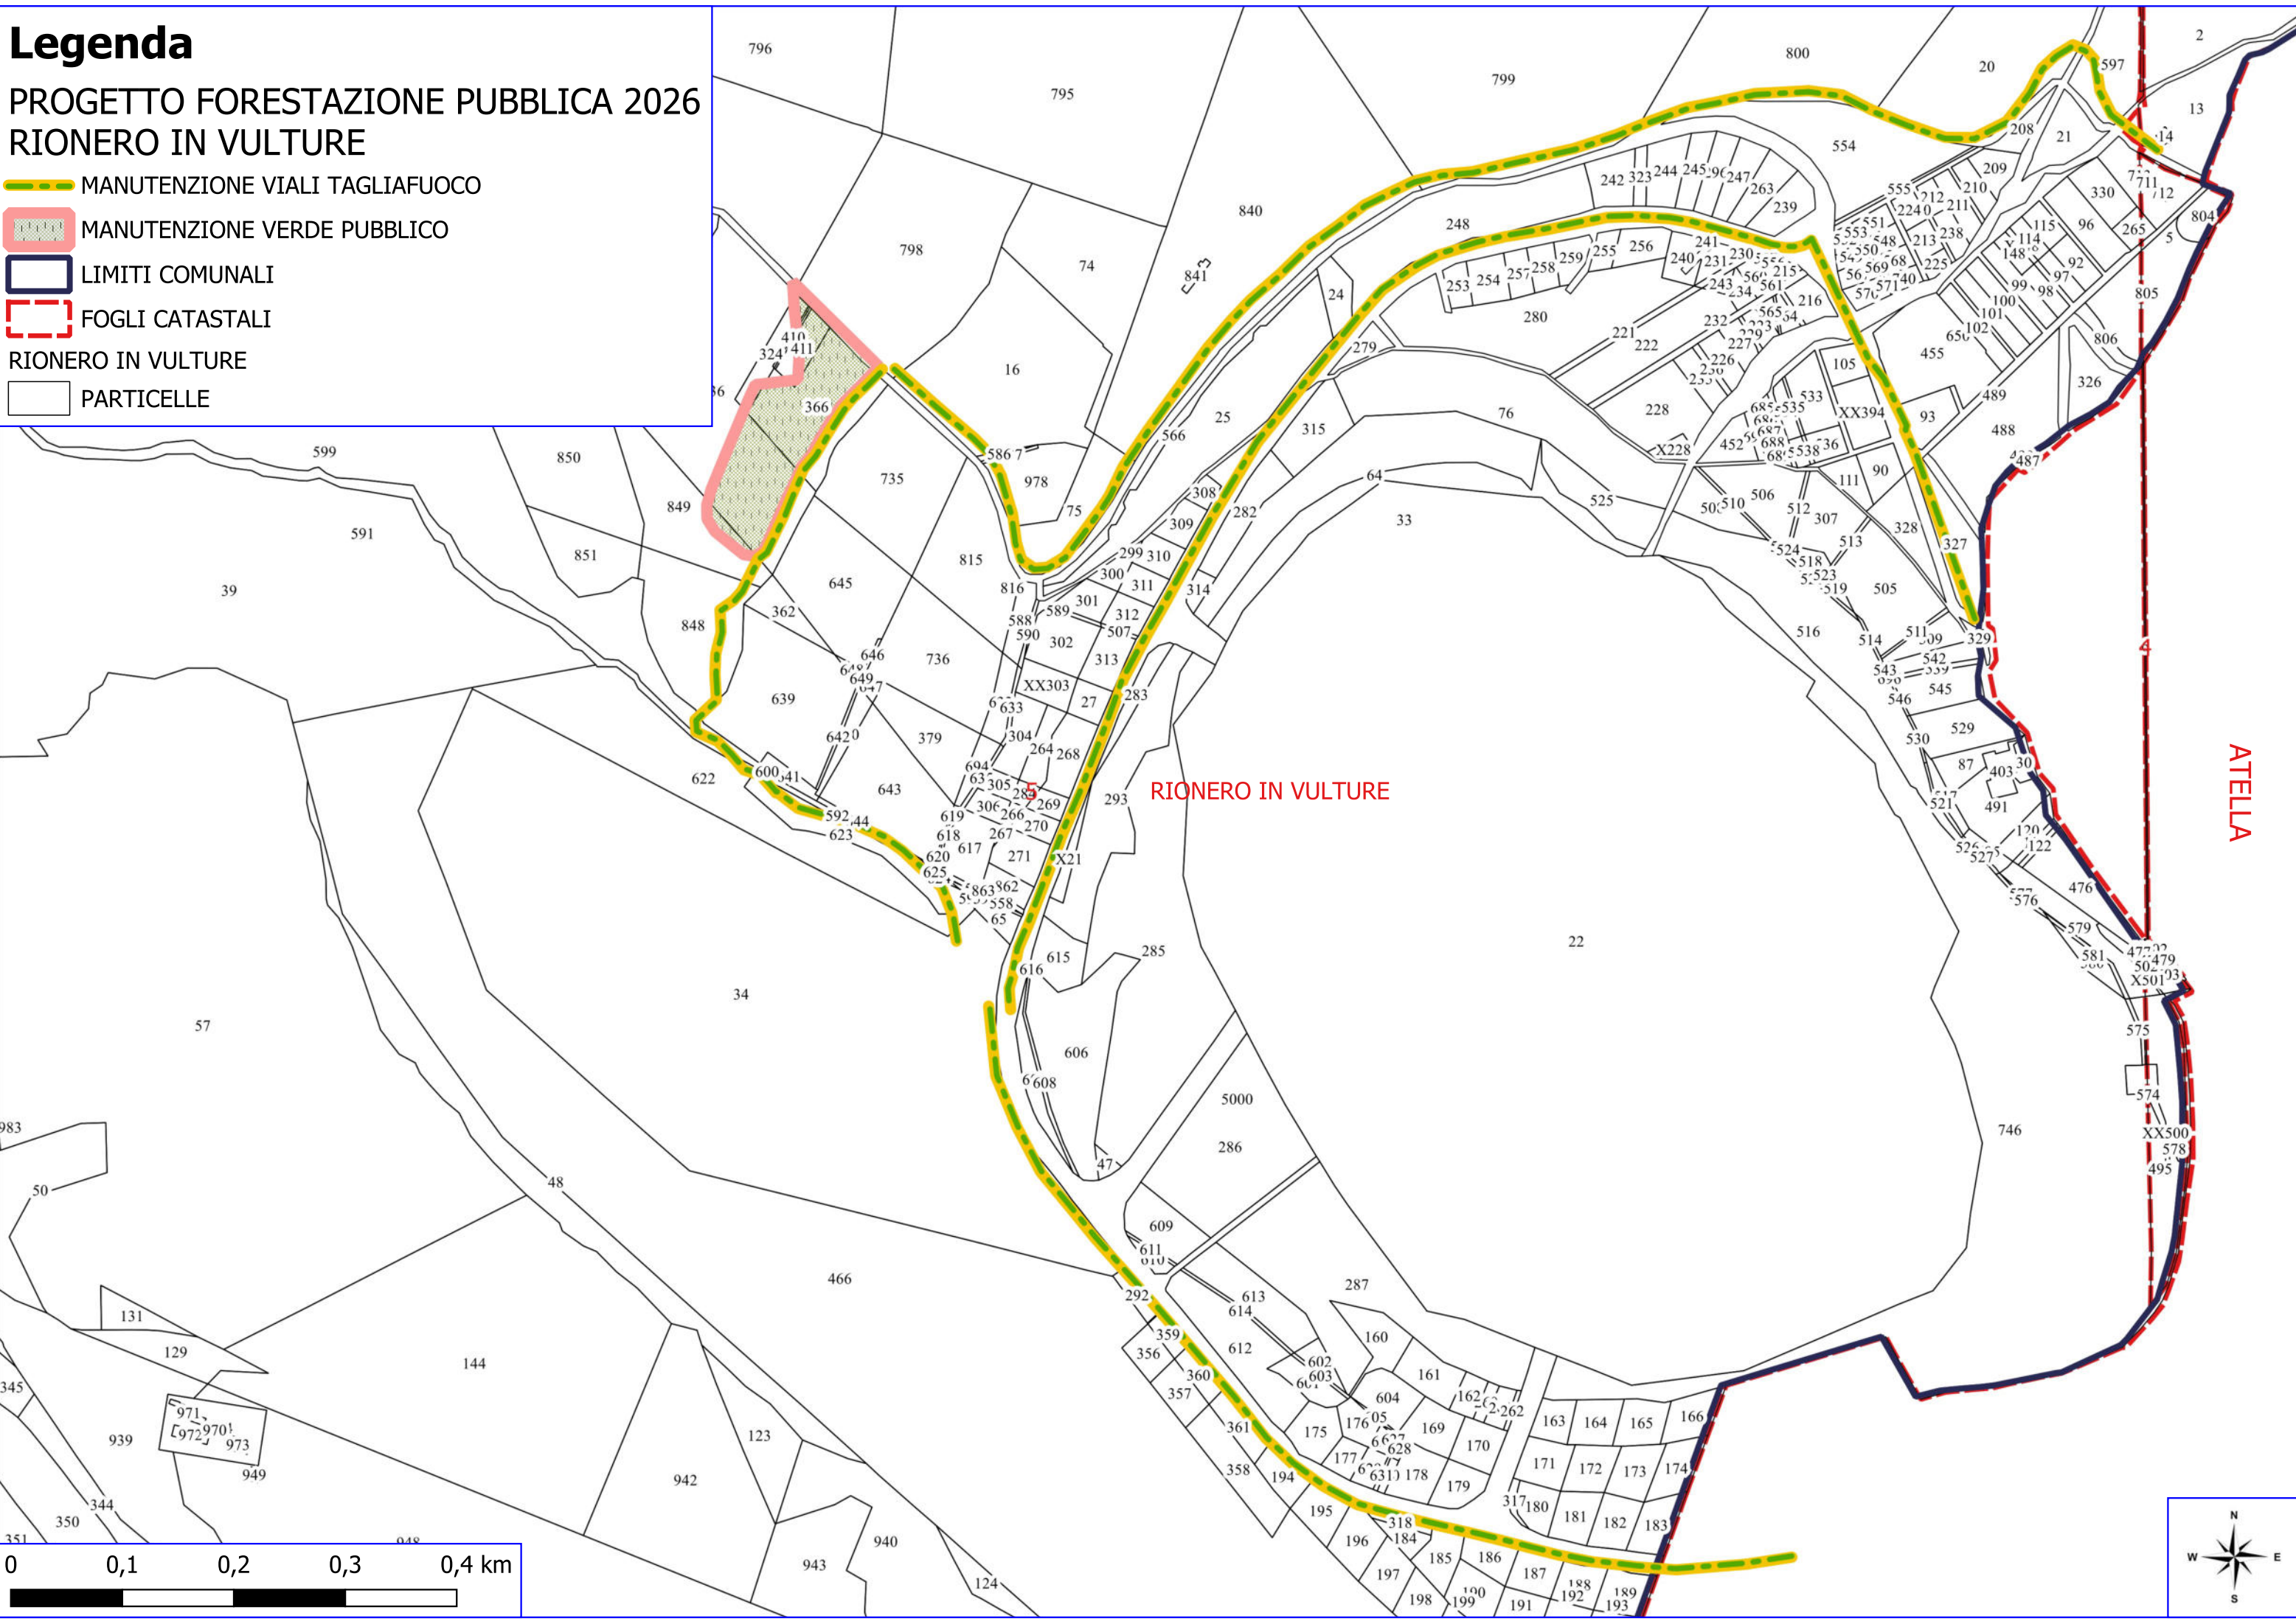

Legenda

PROGETTO FORESTAZIONE PUBBLICA 2026 RIONERO IN VULTURE

- REALIZZAZIONE STACCIONATA
- MANUTENZIONE VERDE PUBBLICO
- AREA VASCA DI RACCOLTA
- FOGLI CATASTALI
- LIMITI COMUNALI
- RIONERO IN VULTURE
- PARTICELLE

Legenda

PROGETTO FORESTAZIONE PUBBLICA 2026 RIONERO IN VULTURE

-  MANUTENZIONE VERDE PUBBLICO
-  FOGLI CATASTALI
-  RIONERO IN VULTURE
-  PARTICELLE

Legenda

PROGETTO FORESTAZIONE PUBBLICA 2026 RIONERO IN VULTURE

Legenda

PROGETTO FORESTAZIONE PUBBLICA 2026 RIONERO IN VULTURE

-  REALIZZAZIONE STACCIONATA
-  FOGLI CATASTALI
-  RIONERO IN VULTURE
-  PARTICELLE

Legenda

PROGETTO FORESTAZIONE PUBBLICA 2026 RIONERO IN VULTURE

-  MANUTENZIONE VIALI TAGLIAFUOCO
-  MANUTENZIONE VERDE PUBBLICO
-  LIMITI COMUNALI
-  FOGLI CATASTALI
- RIONERO IN VULTURE**
-  PARTICELLE

Legenda

PROGETTO FORESTAZIONE PUBBLICA 2026 RIONERO IN VULTURE