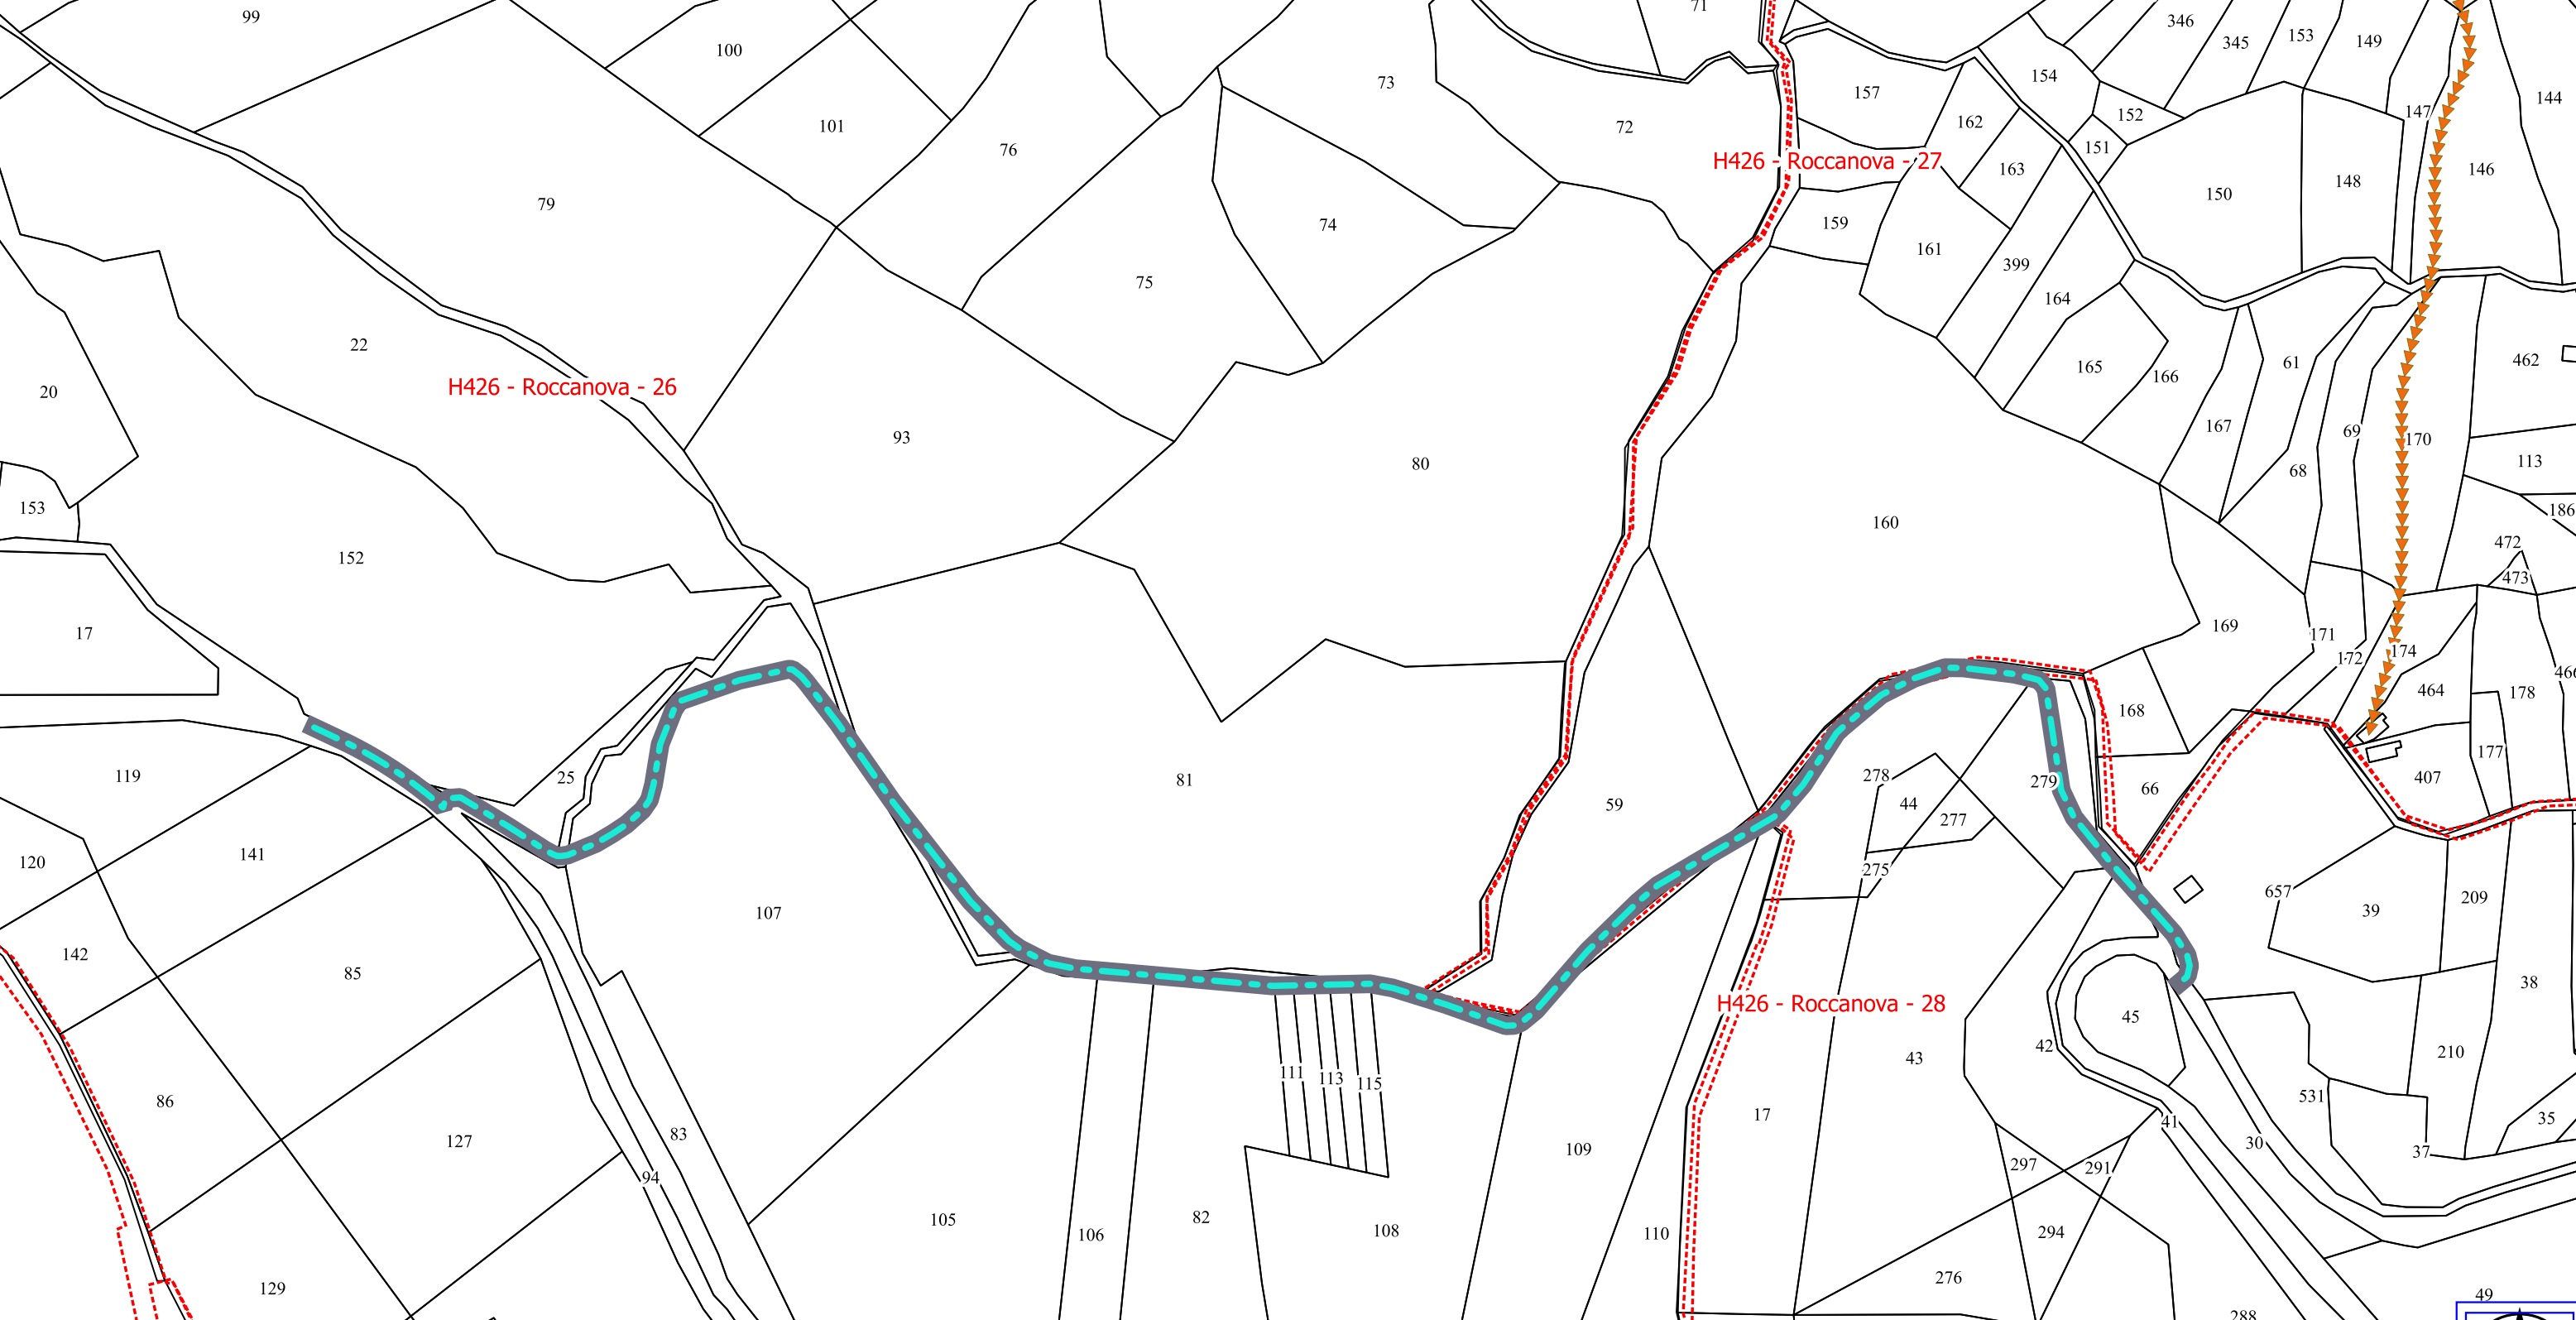

Legenda

ROCCANOVA FORESTAZIONE PUBBLICA 2026

MANUTENZIONE ANNUALE DI CANAL. E FOSSI DI GUARDIA

MANUTENZIONE ANNUALE DI PISTA FORESTALE

FOGLI CATASTALI

PARTICELLE