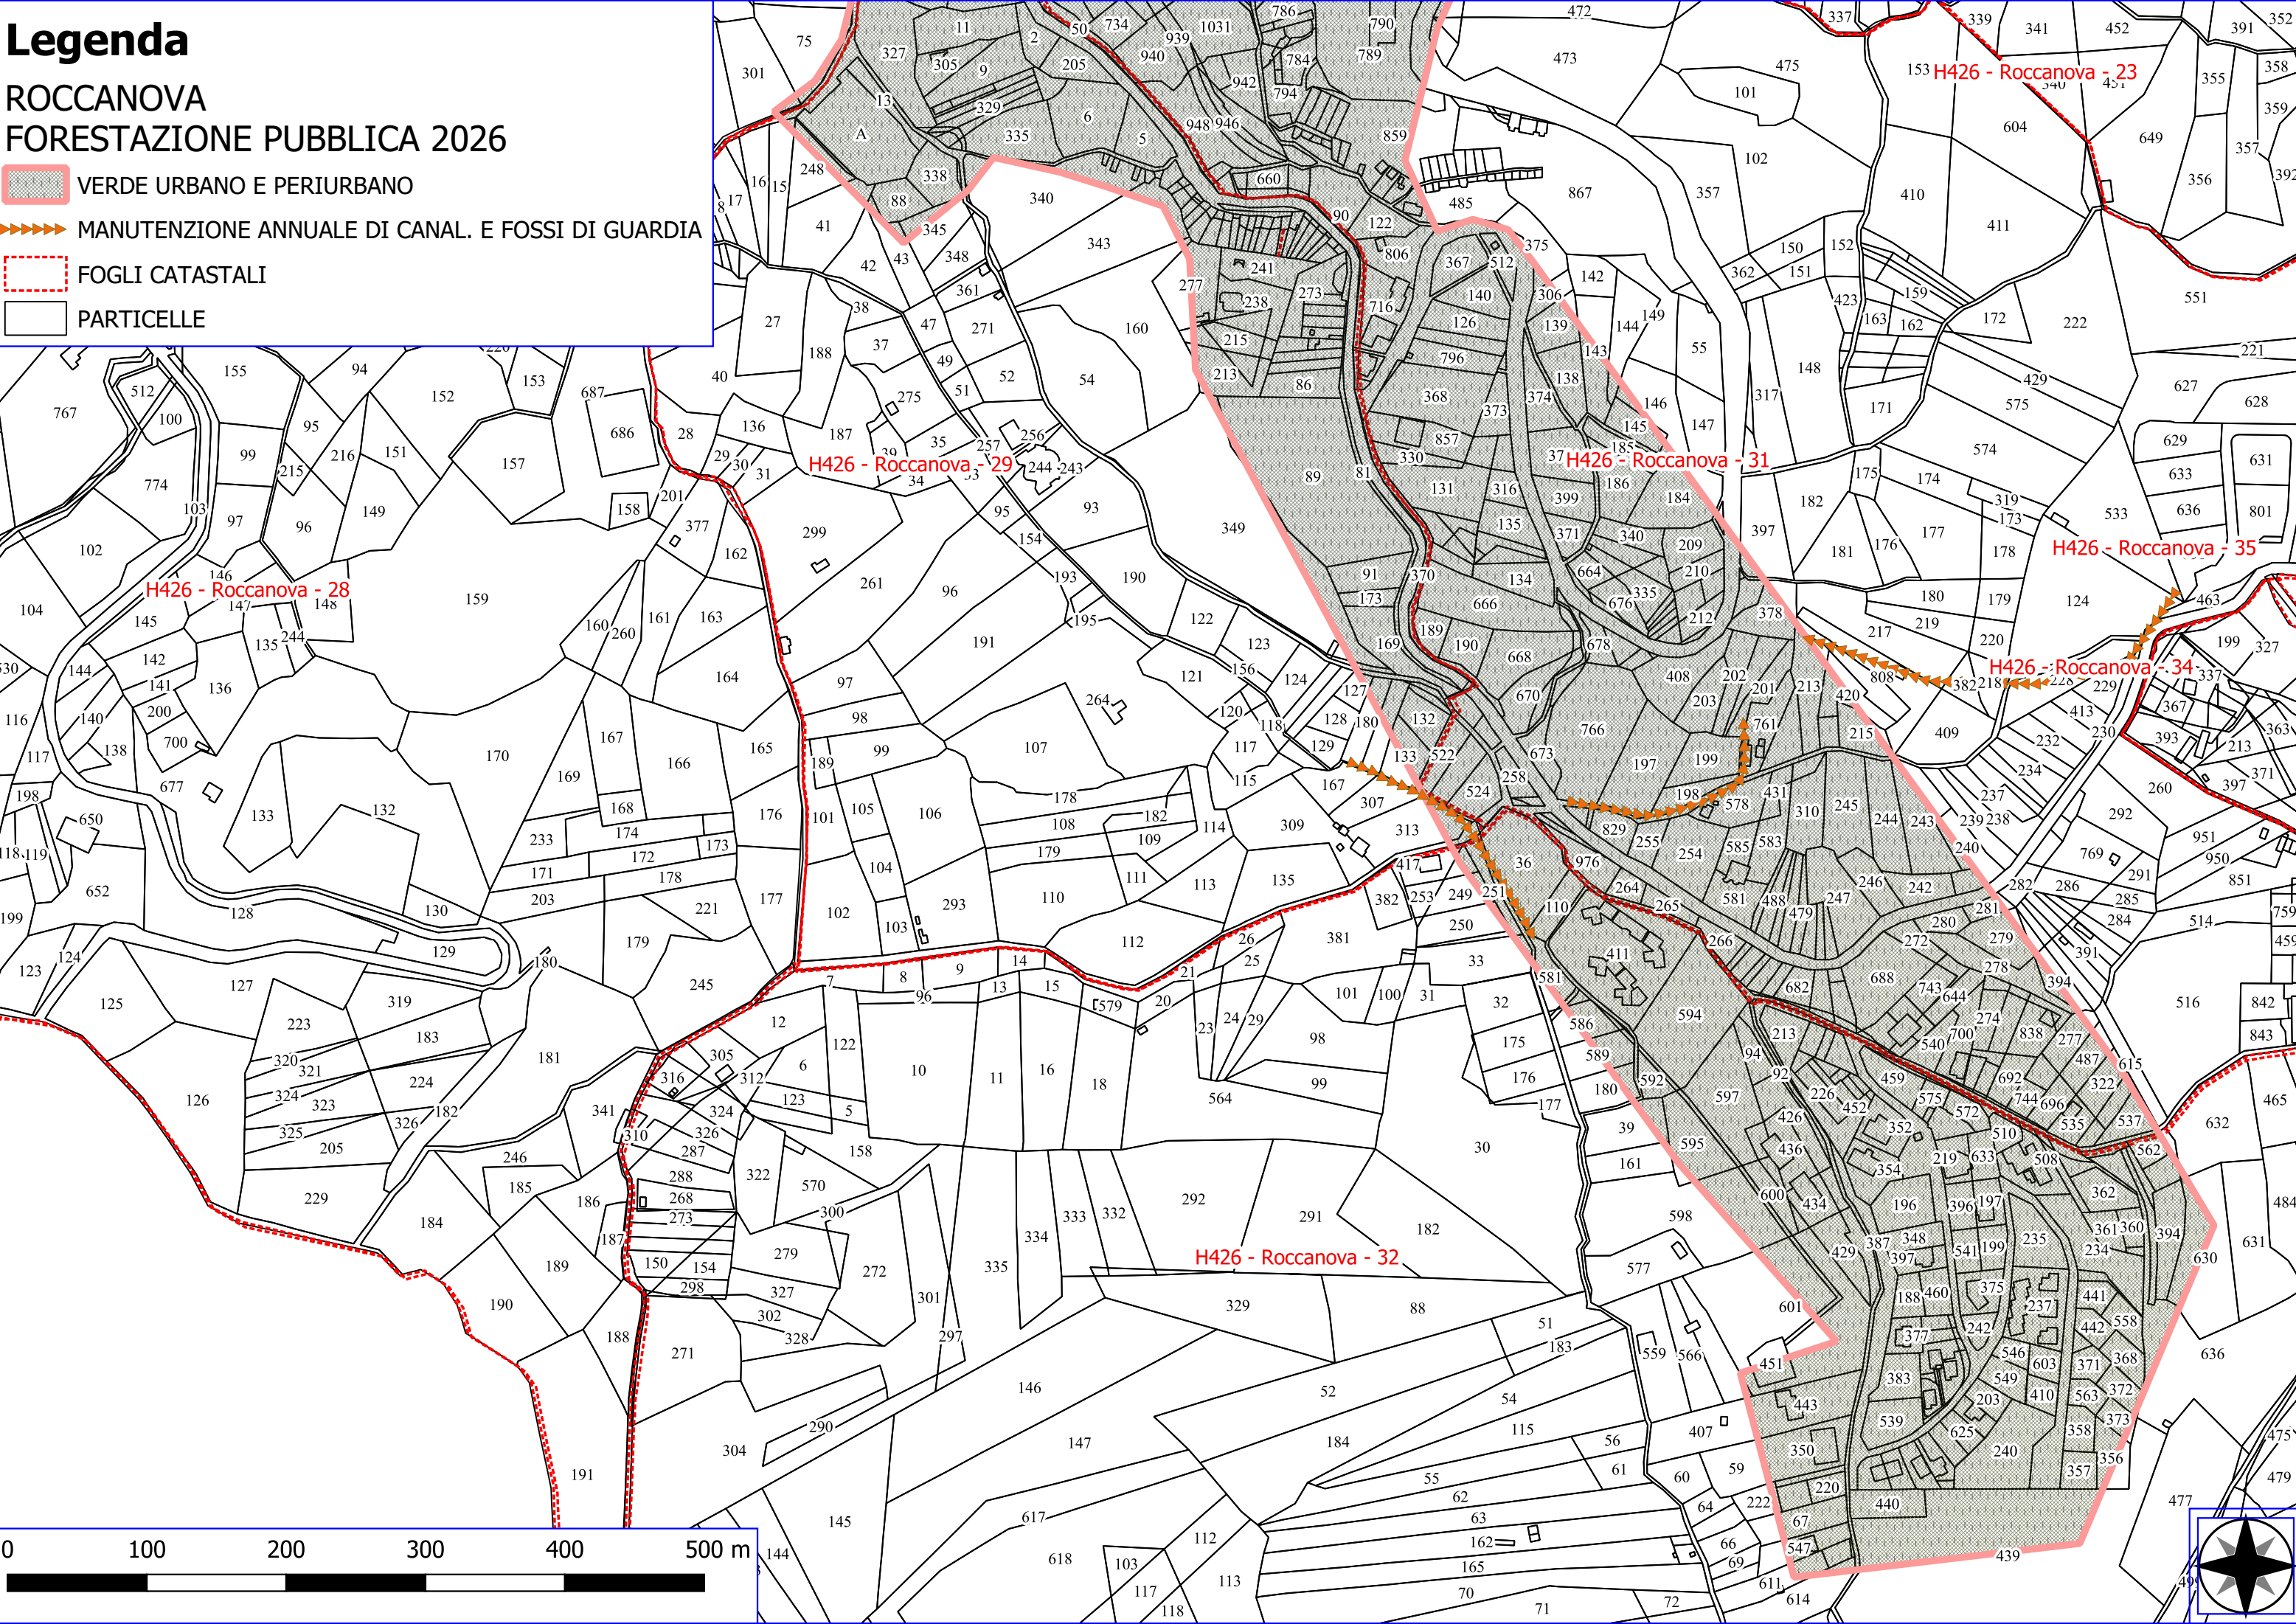

Legenda

ROCCANOVA FORESTAZIONE PUBBLICA 2026

- VERDE URBANO E PERIURBANO
- MANUTENZIONE ANNUALE DI CANAL. E FOSSI DI GUARDIA
- FOGLI CATASTALI
- PARTICELLE