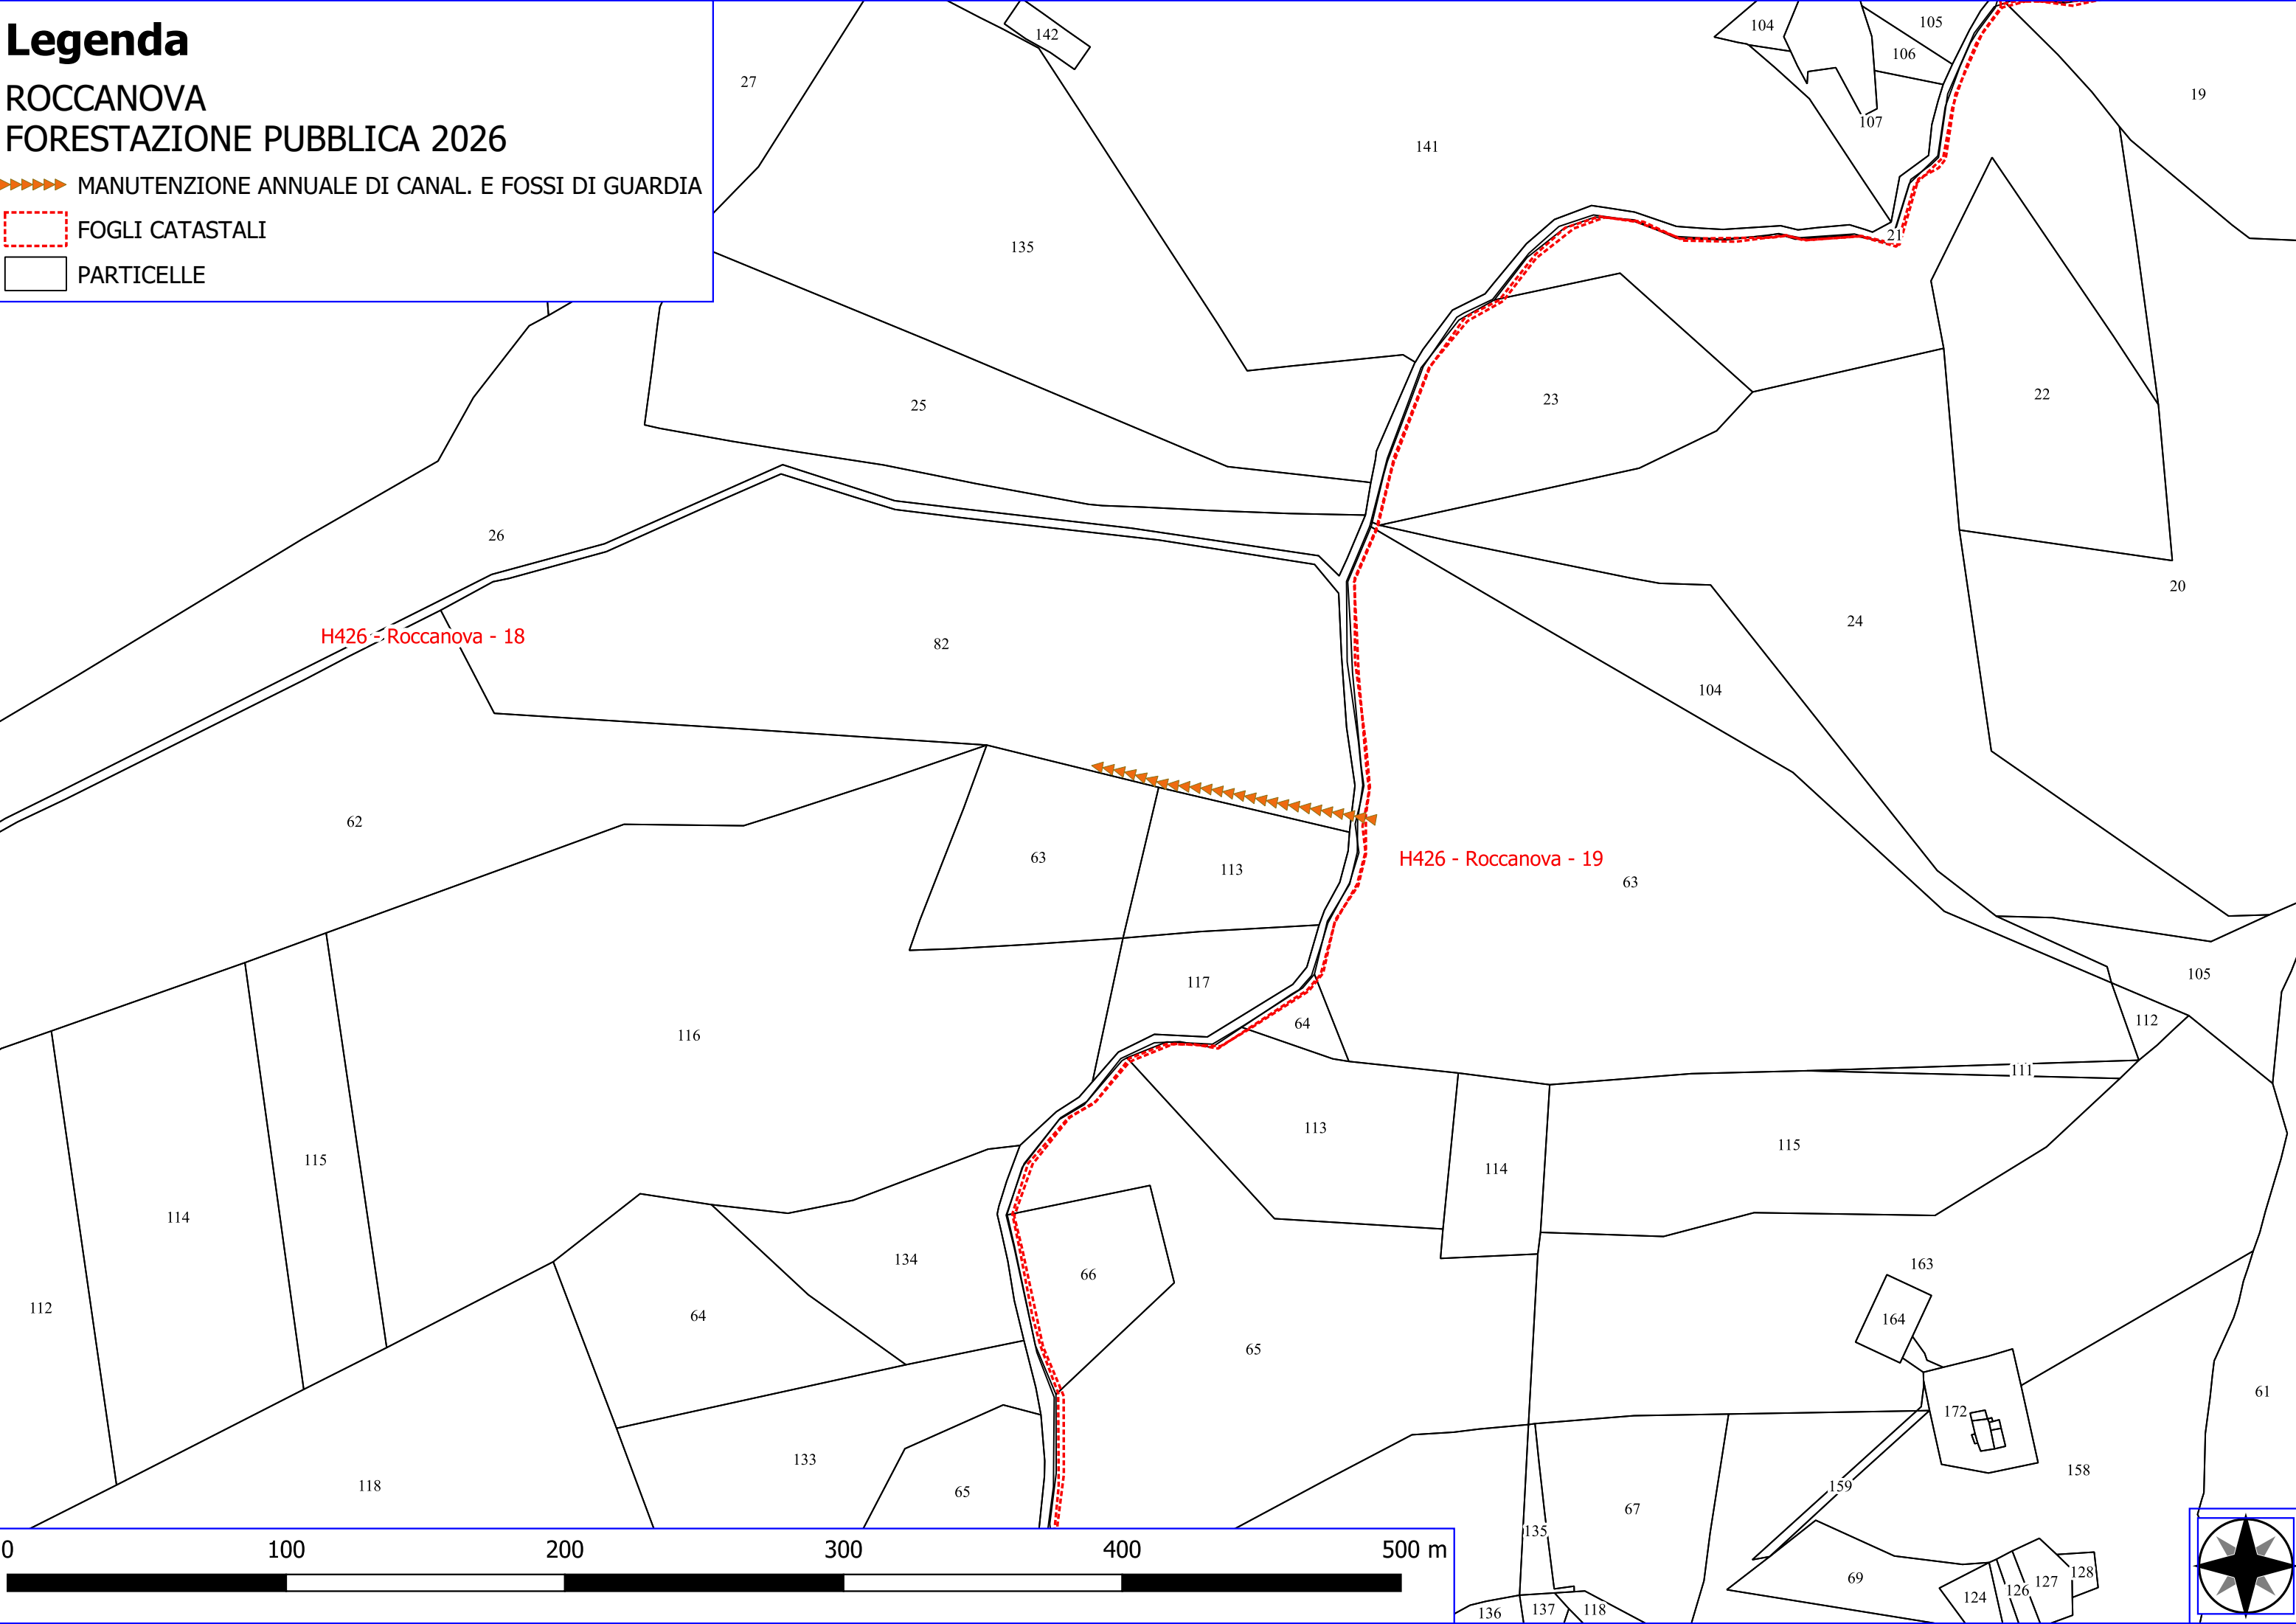

Legenda

ROCCANOVA FORESTAZIONE PUBBLICA 2026

- ▶▶▶▶ MANUTENZIONE ANNUALE DI CANAL. E FOSSI DI GUARDIA
- FOGLI CATASTALI
- PARTICELLE