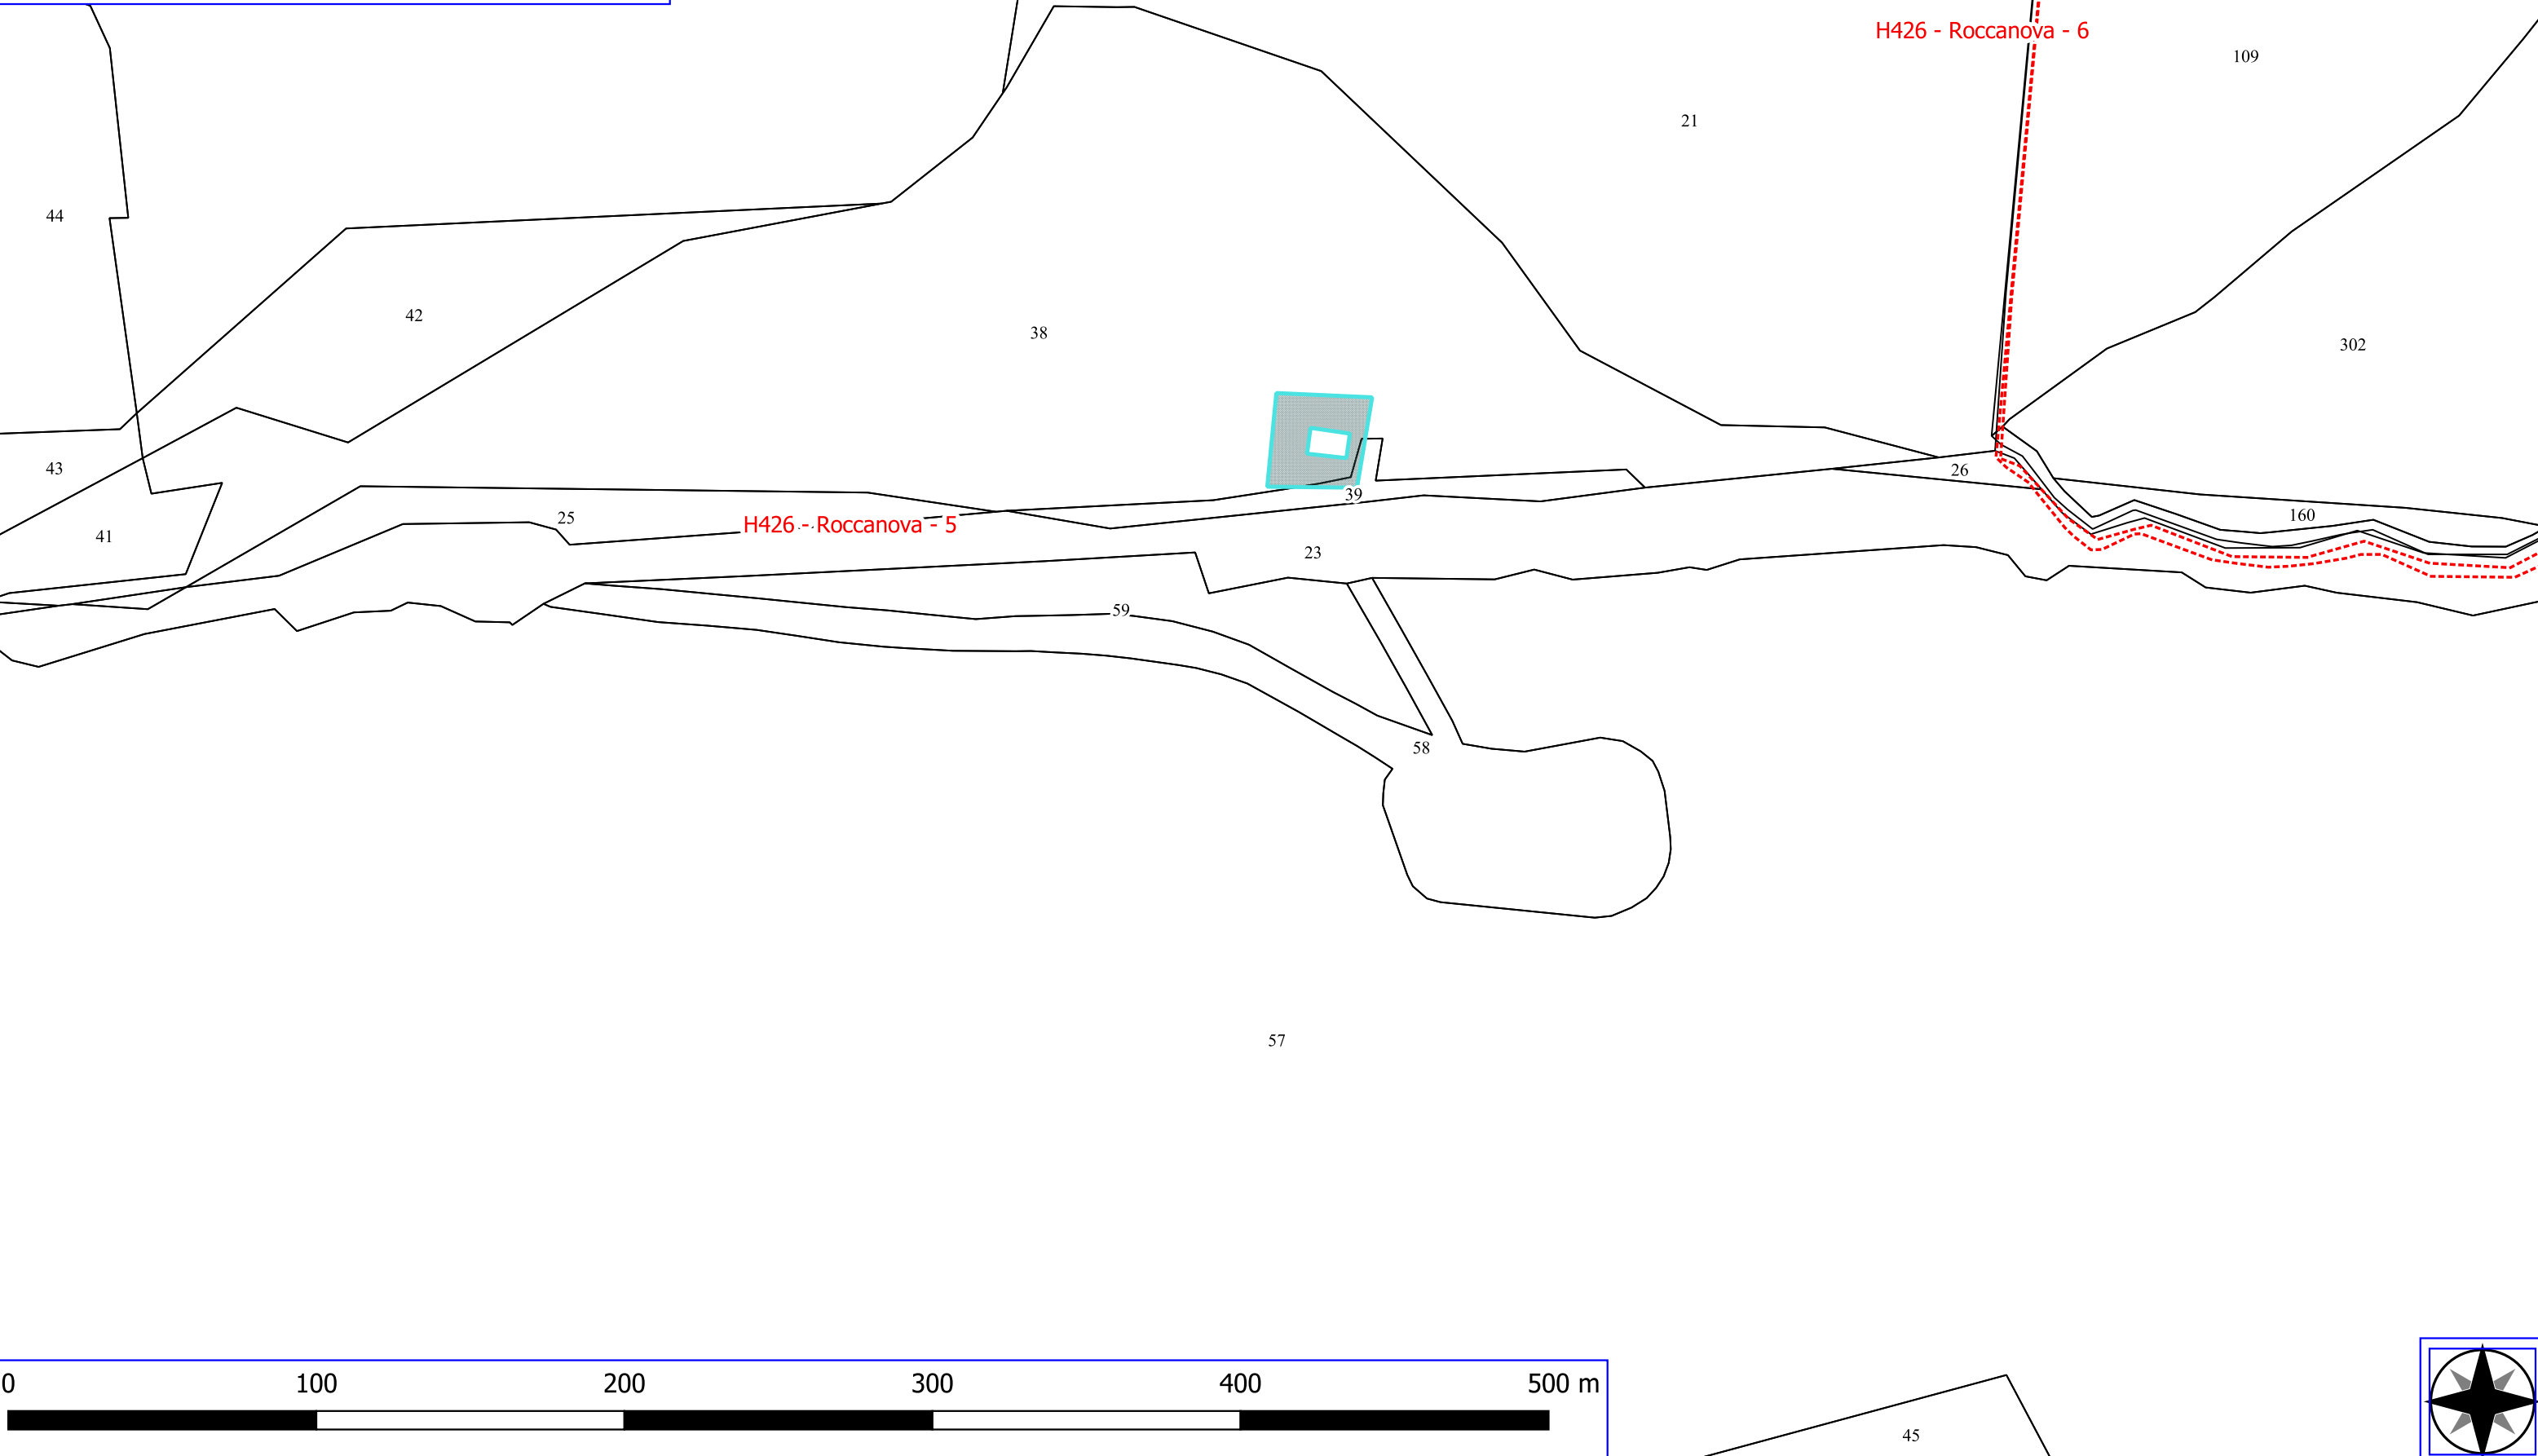

Legenda

ROCCANOVA FORESTAZIONE PUBBLICA 2026

-  DECESPUGLIAMENTO VASCHE E IMP. DI SOLLEV.
-  FOGLI CATASTALI
-  PARTICELLE

Legenda

ROCCANOVA FORESTAZIONE PUBBLICA 2026

-  DECESPUGLIAMENTO VASCHE E IMP. DI SOLLEV.
-  DECESPUGLIAMENTO ASTE FLUVIALI
-  FOGLI CATASTALI
-  PARTICELLE

I305 - Sant Arcangelo - 9

H426 - Roccanova - 6

I305 - Sant Arcangelo - 18

Legenda

ROCCANOVA FORESTAZIONE PUBBLICA 2026

-  DECESPUGLIAMENTO VASCHE E IMP. DI SOLLEV.
-  FOGLI CATASTALI
-  PARTICELLE

Legenda

ROCCANOVA
FORESTAZIONE PUBBLICA 2026