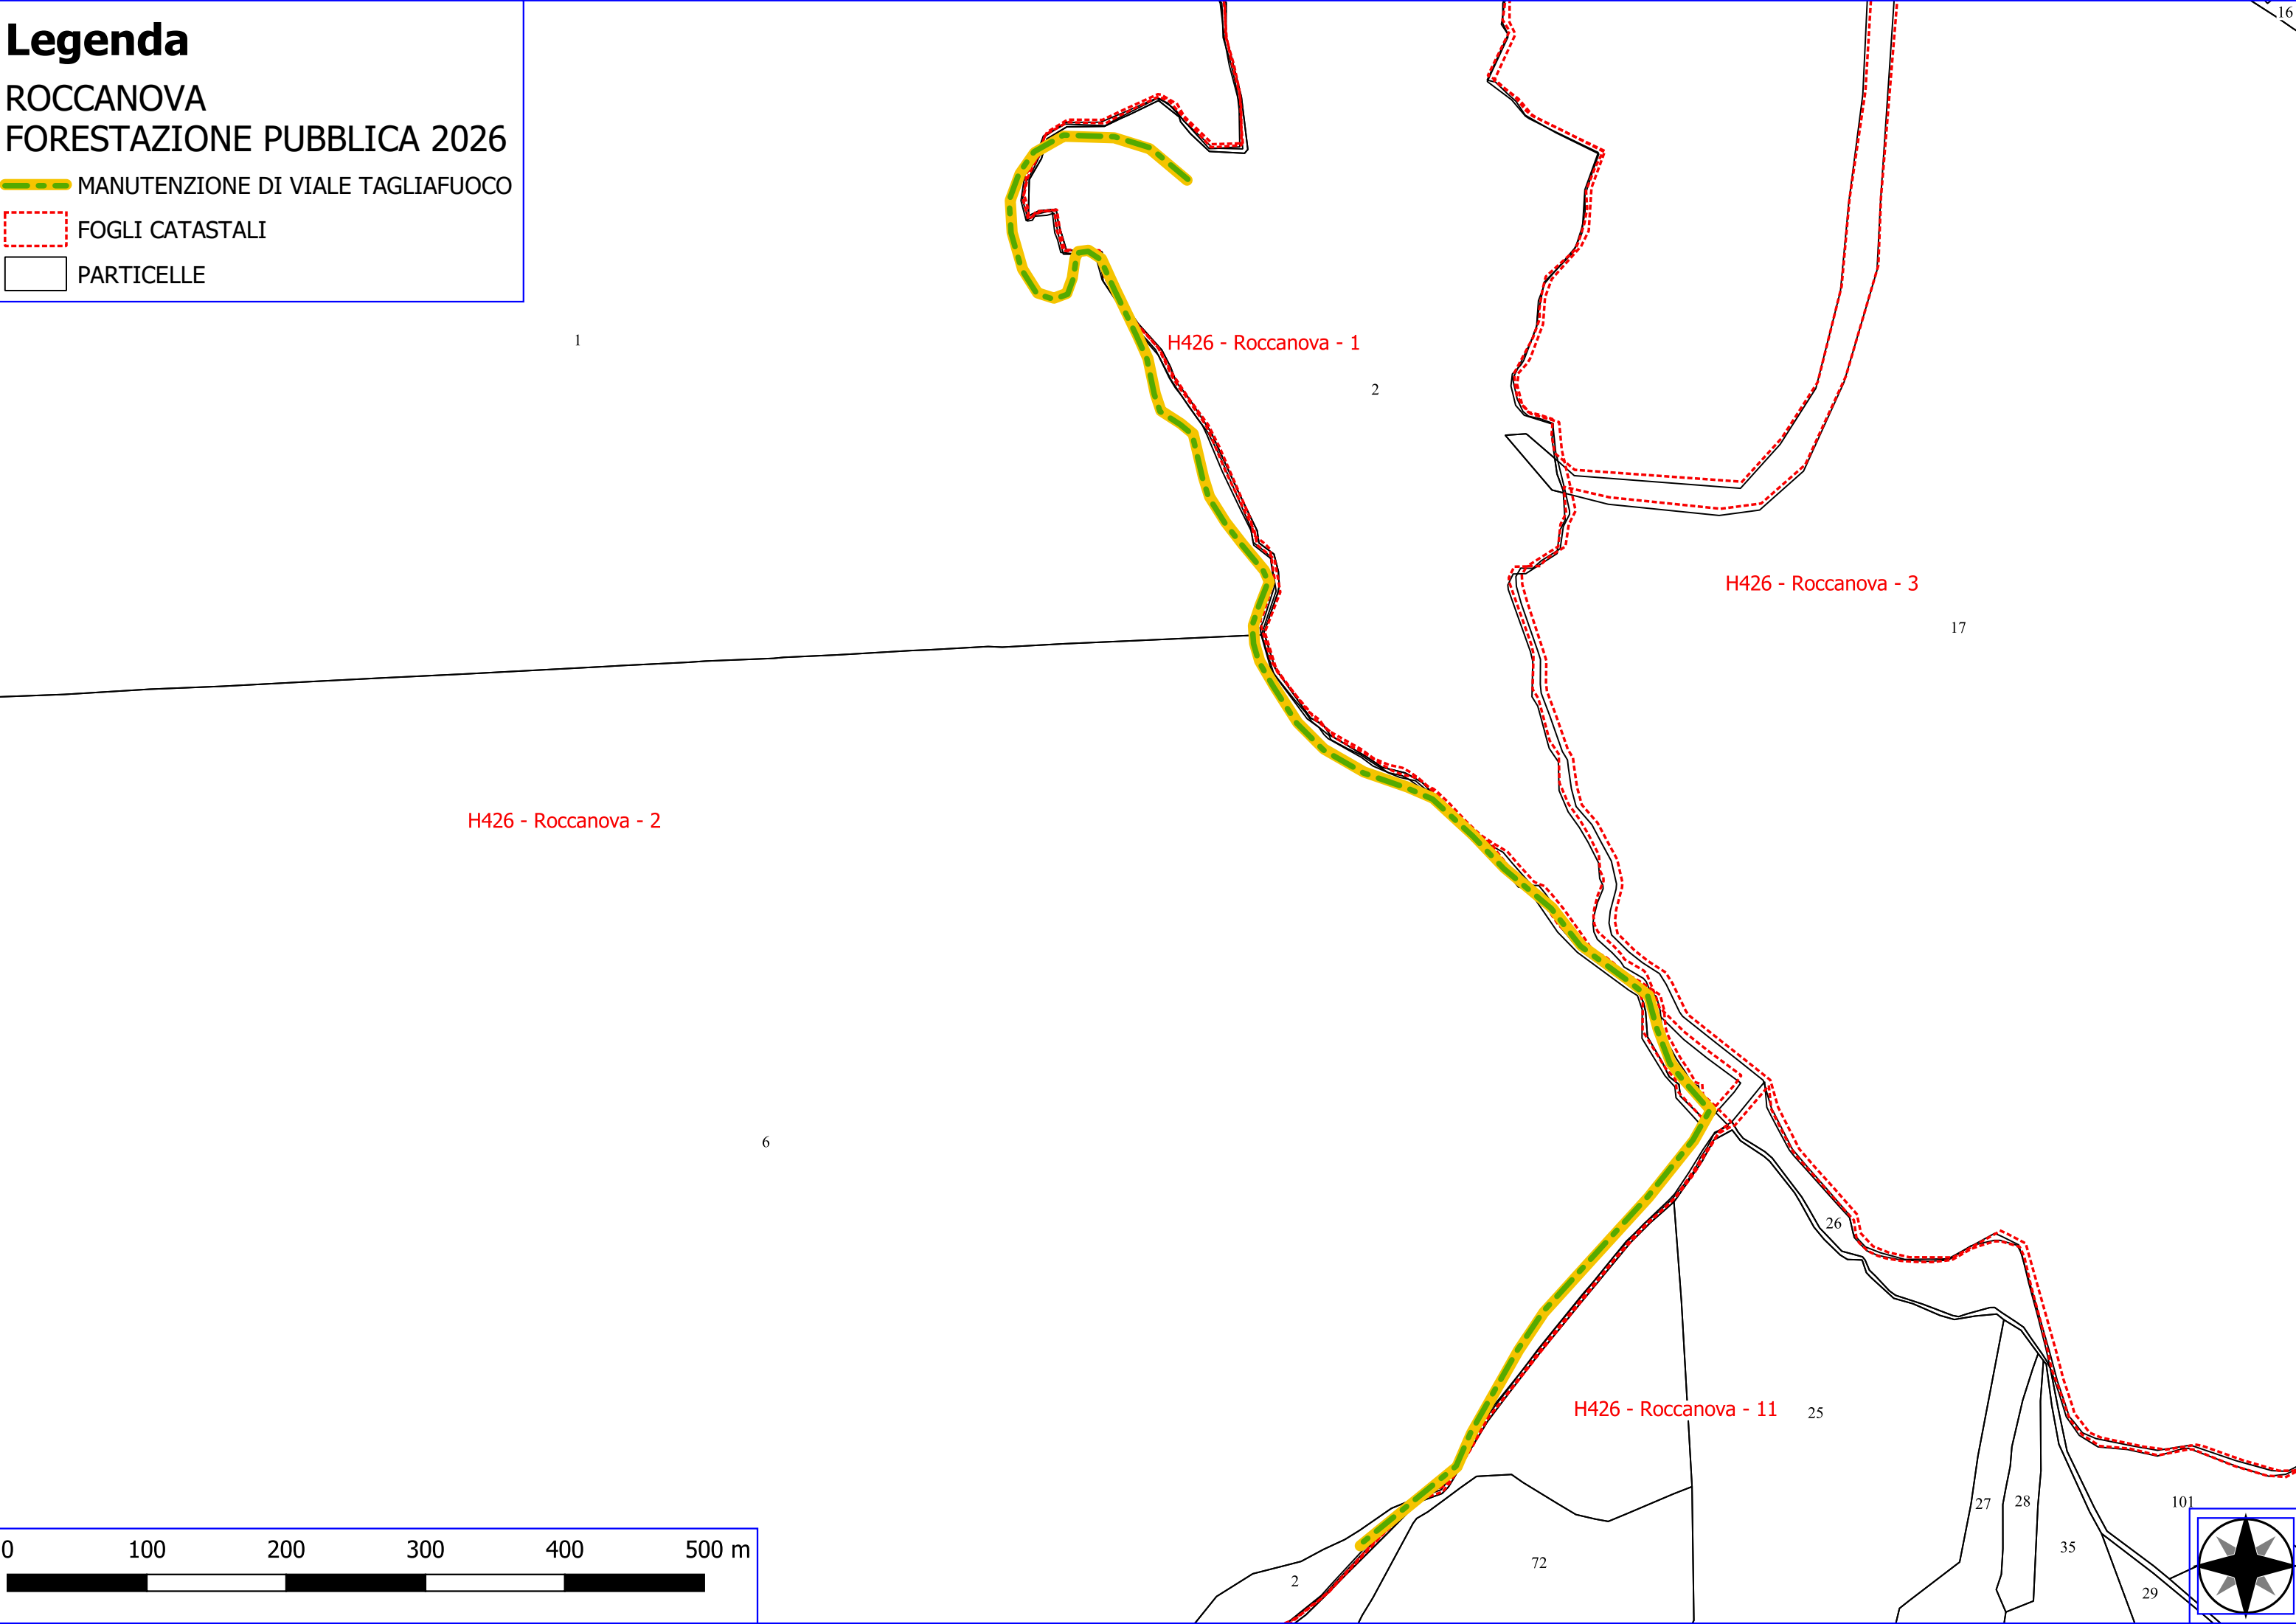

Legenda

ROCCANOVA
FORESTAZIONE PUBBLICA 2026

- MANUTENZIONE DI VIALE TAGLIAFUOCO
- FOGLI CATASTALI
- PARTICELLE