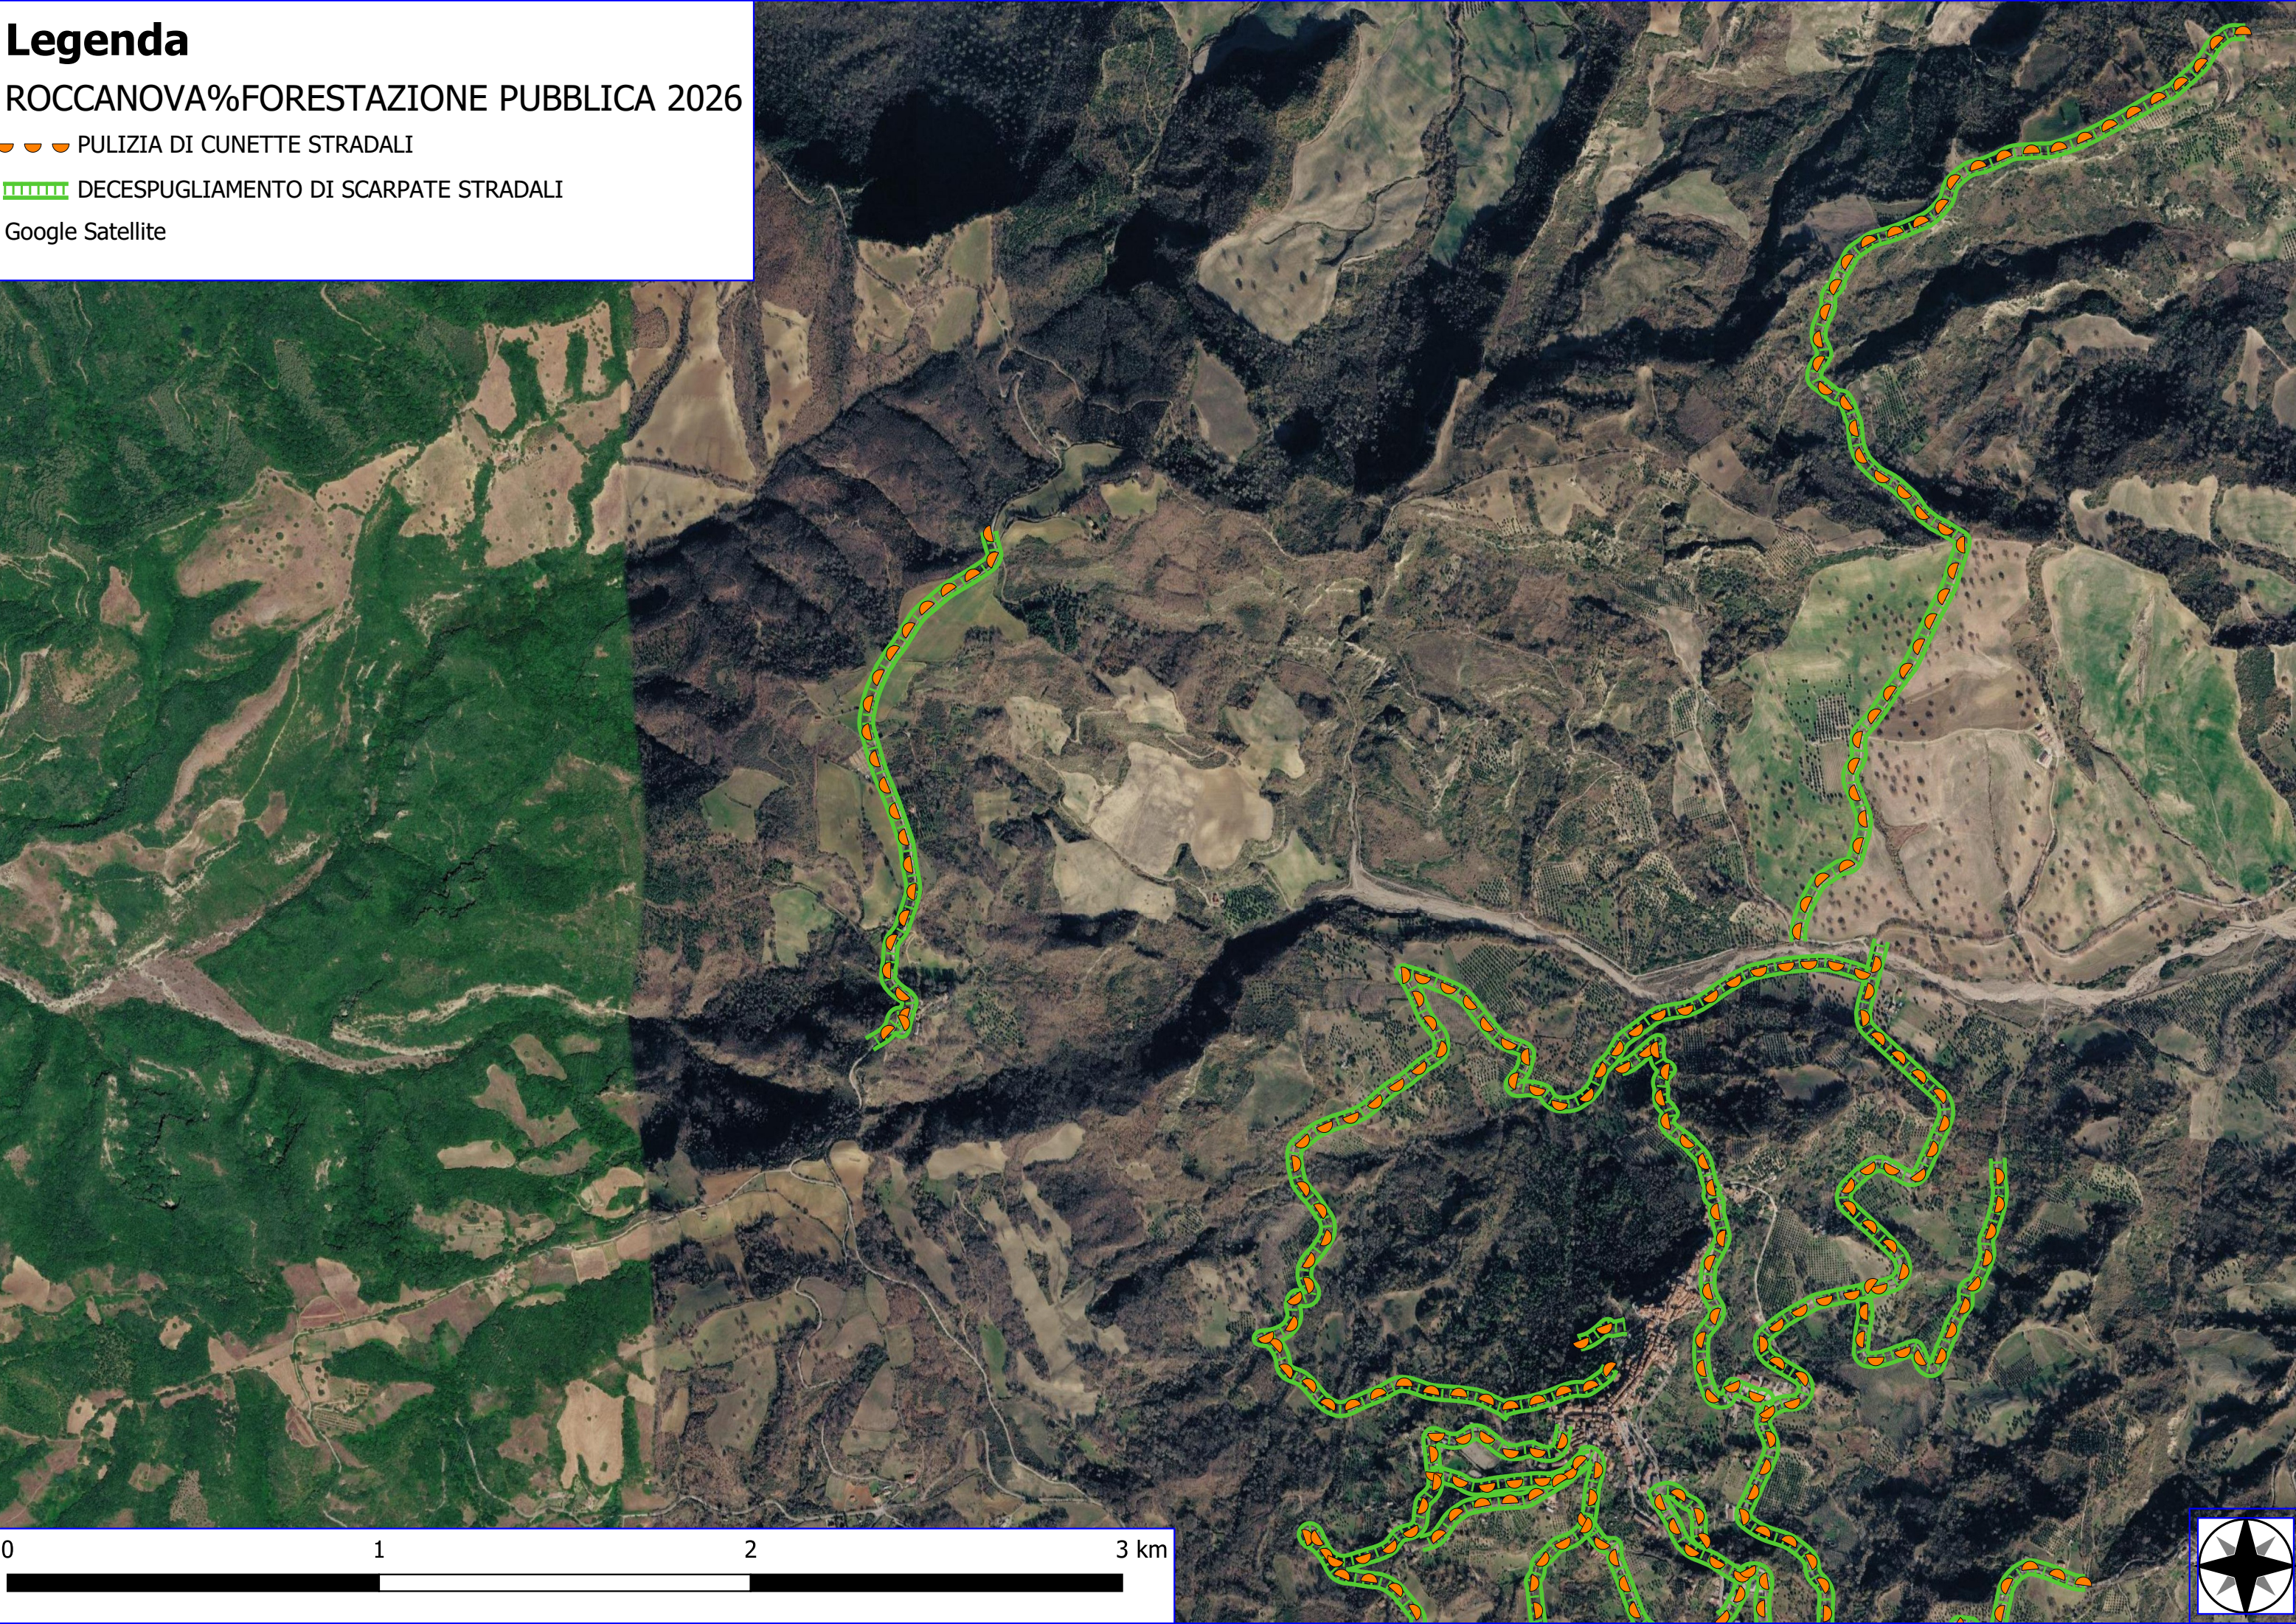

I305 - Sant Arcangelo - 9

H426 - Roccanova - 6

I305 - Sant Arcangelo - 18

Legenda

ROCCANOVA FORESTAZIONE PUBBLICA 2026

-  DECESPUGLIAMENTO VASCHE E IMP. DI SOLLEV.
-  FOGLI CATASTALI
-  PARTICELLE

Legenda

ROCCANOVA
FORESTAZIONE PUBBLICA 2026

ROCCANOVA FORESTAZIONE PUBBLICA 2026

-  DECESPUGLIAMENTO AREA BOSCATI
-  VERDE URBANO E PERIURBANO
-  DECESPUGLIAMENTO ASTE FLUVIALI
-  MANUTENZIONE DI VIALE TAGLIAFUOCO
-  MANUTENZIONE ANNUALE DI CANAL. E FOSSI DI GUARDIA
-  MANUTENZIONE ANNUALE DI PISTA FORESTALE
-  FOGLI CATASTALI
-  PARTICELLE

-  VERDE URBANO E PERIURBANO
-  MANUTENZIONE ANNUALE DI CANAL. E FOSSI DI GUARDIA
-  FOGLI CATASTALI
-  PARTICELLE

Legenda

ROCCANOVA%FORESTAZIONE PUBBLICA 2026

-  PULIZIA DI CUNETTE STRADALI
-  DECESPUGLIAMENTO DI SCARPATE STRADALI

Google Satellite

Legenda

ROCCANOVA%FORESTAZIONE PUBBLICA 2026

-  PULIZIA DI CUNETTE STRADALI
-  DECESPUGLIAMENTO DI SCARPATE STRADALI

Google Satellite