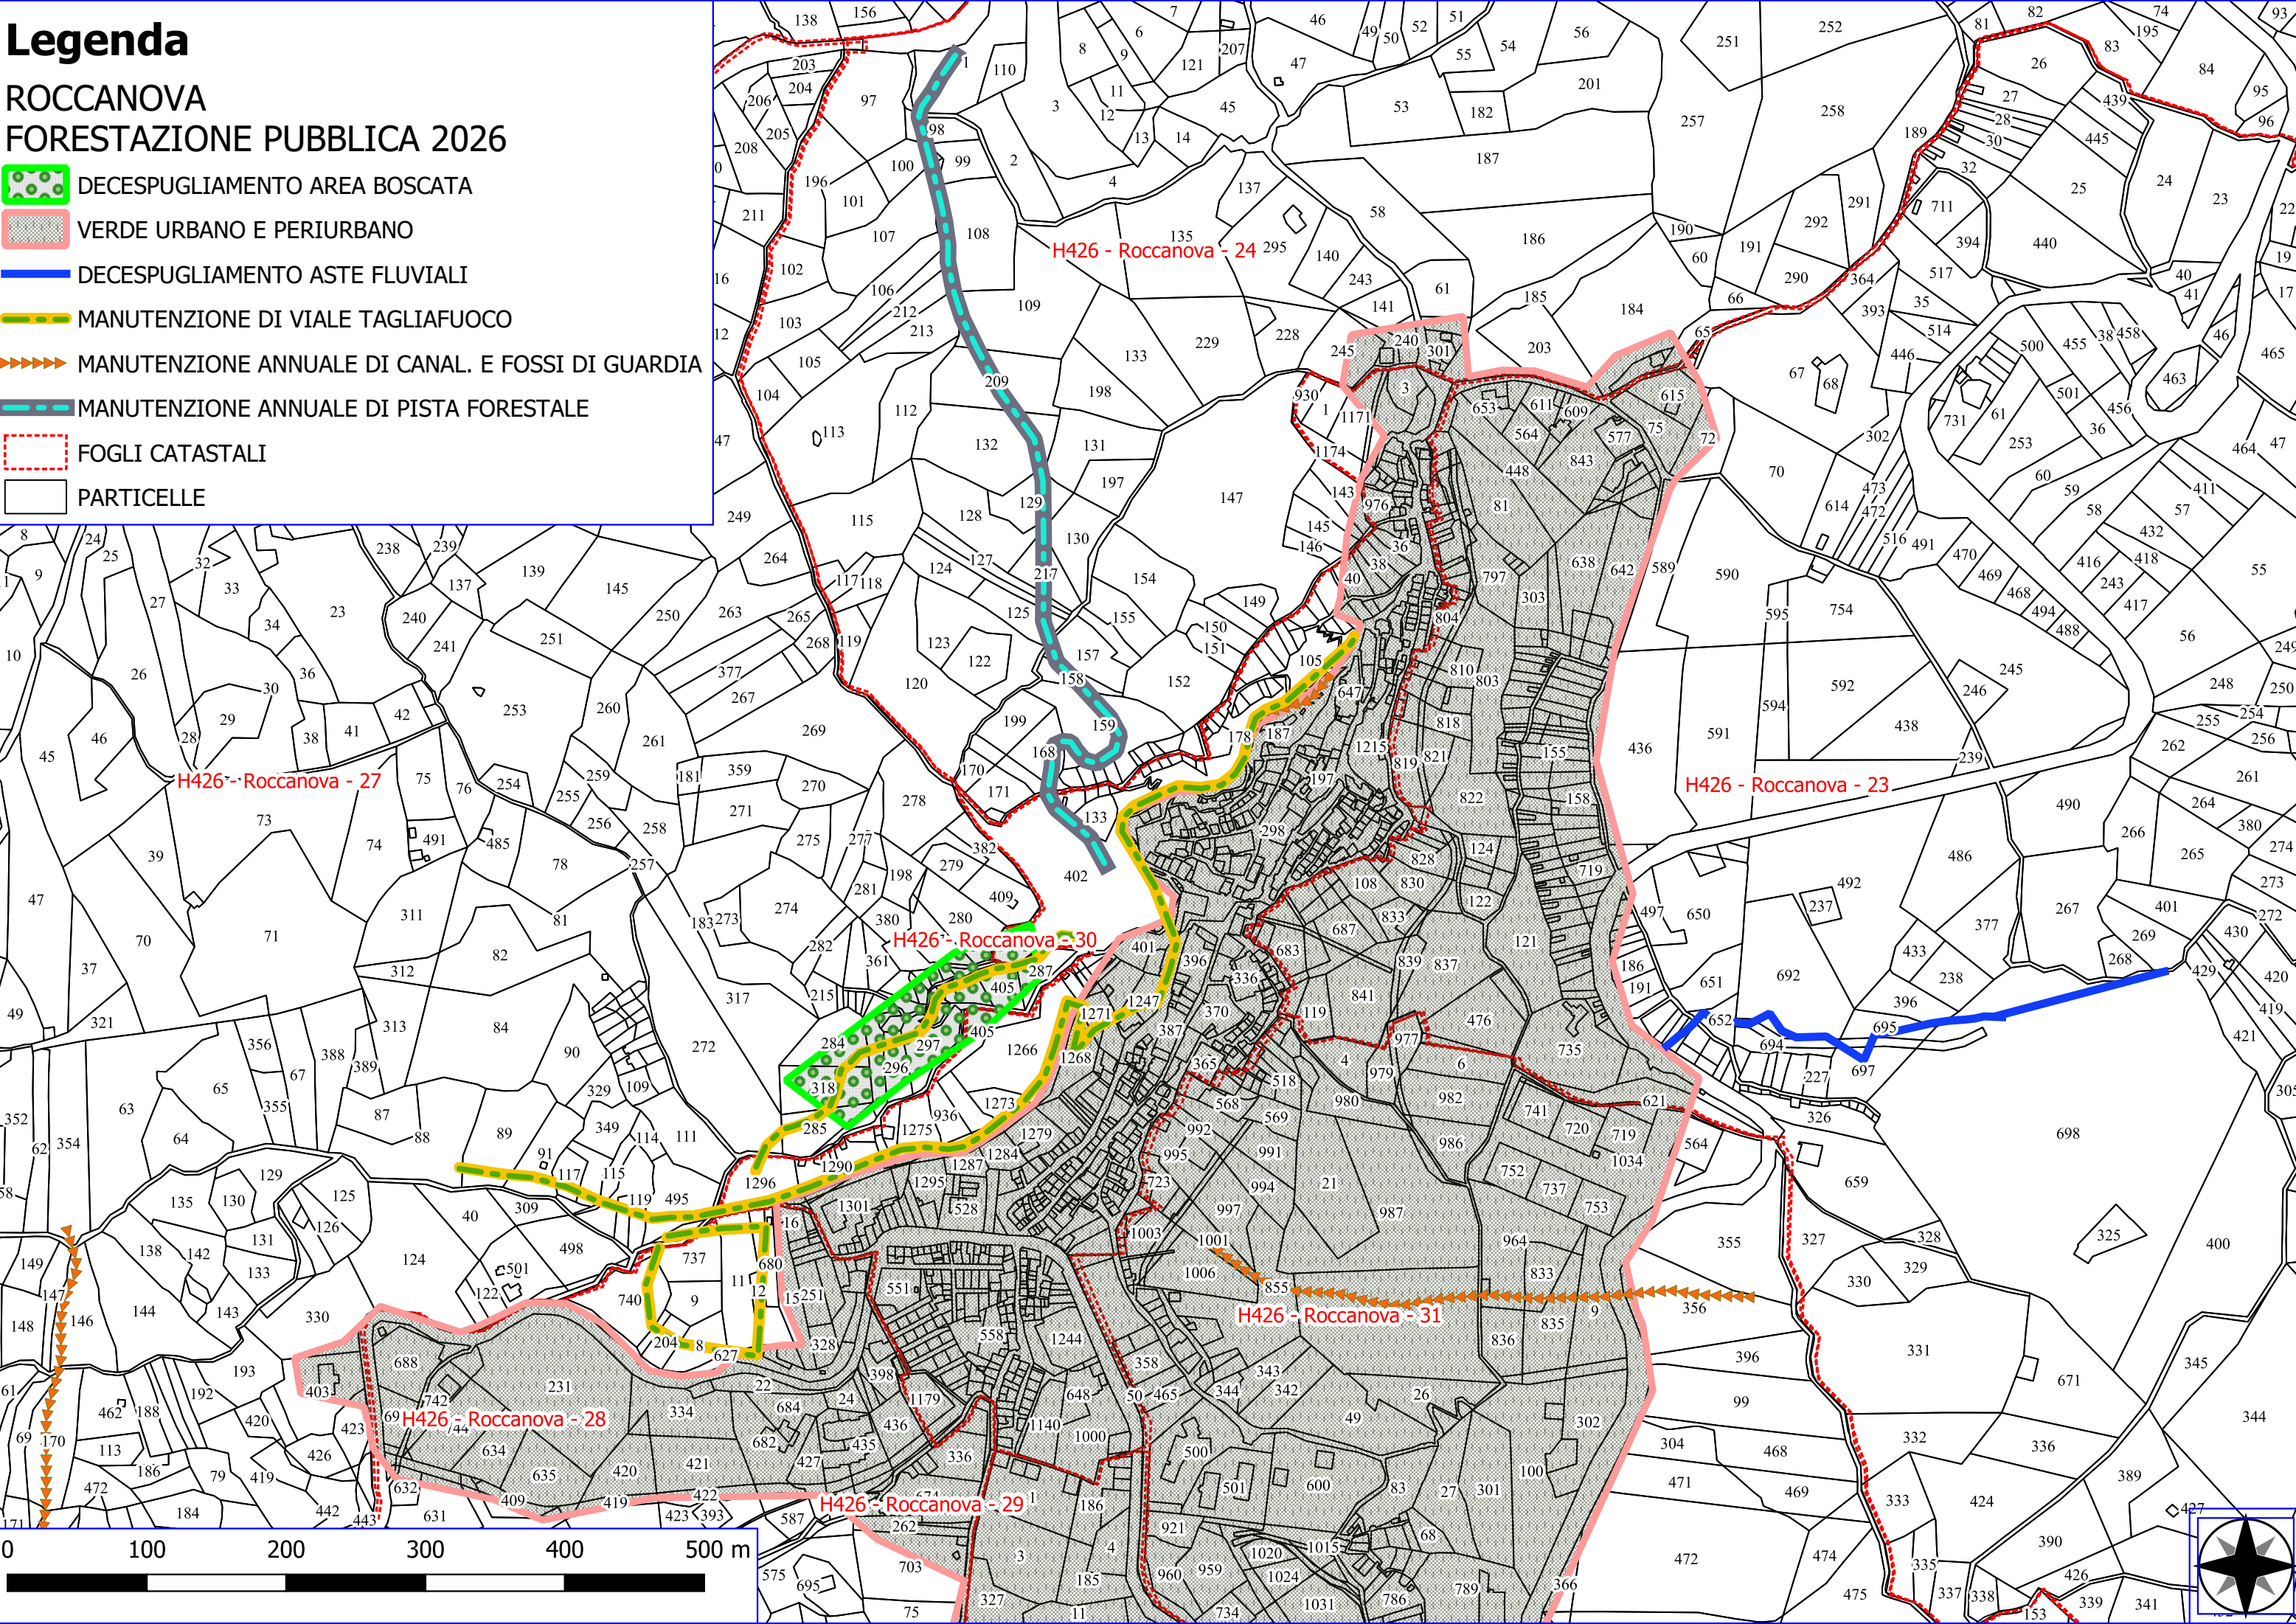

I305 - Sant Arcangelo - 9

H426 - Roccanova - 6

I305 - Sant Arcangelo - 18

Legenda

ROCCANOVA FORESTAZIONE PUBBLICA 2026

-  DECESPUGLIAMENTO VASCHE E IMP. DI SOLLEV.
-  FOGLI CATASTALI
-  PARTICELLE

Legenda

ROCCANOVA
FORESTAZIONE PUBBLICA 2026

- MANUTENZIONE DI VIALE TAGLIAFUOCO
- FOGLI CATASTALI
- PARTICELLE

Legenda

ROCCANOVA FORESTAZIONE PUBBLICA 2026

- ▶▶▶▶ MANUTENZIONE ANNUALE DI CANAL. E FOSSI DI GUARDIA
- FOGLI CATASTALI
- PARTICELLE

Legenda

ROCCANOVA FORESTAZIONE PUBBLICA 2026

-  DECESPUGLIAMENTO AREA BOSCATI
-  VERDE URBANO E PERIURBANO
-  DECESPUGLIAMENTO ASTE FLUVIALI
-  MANUTENZIONE DI VIALE TAGLIAFUOCO
-  MANUTENZIONE ANNUALE DI CANAL. E FOSSI DI GUARDIA
-  MANUTENZIONE ANNUALE DI PISTA FORESTALE
-  FOGLI CATASTALI
-  PARTICELLE