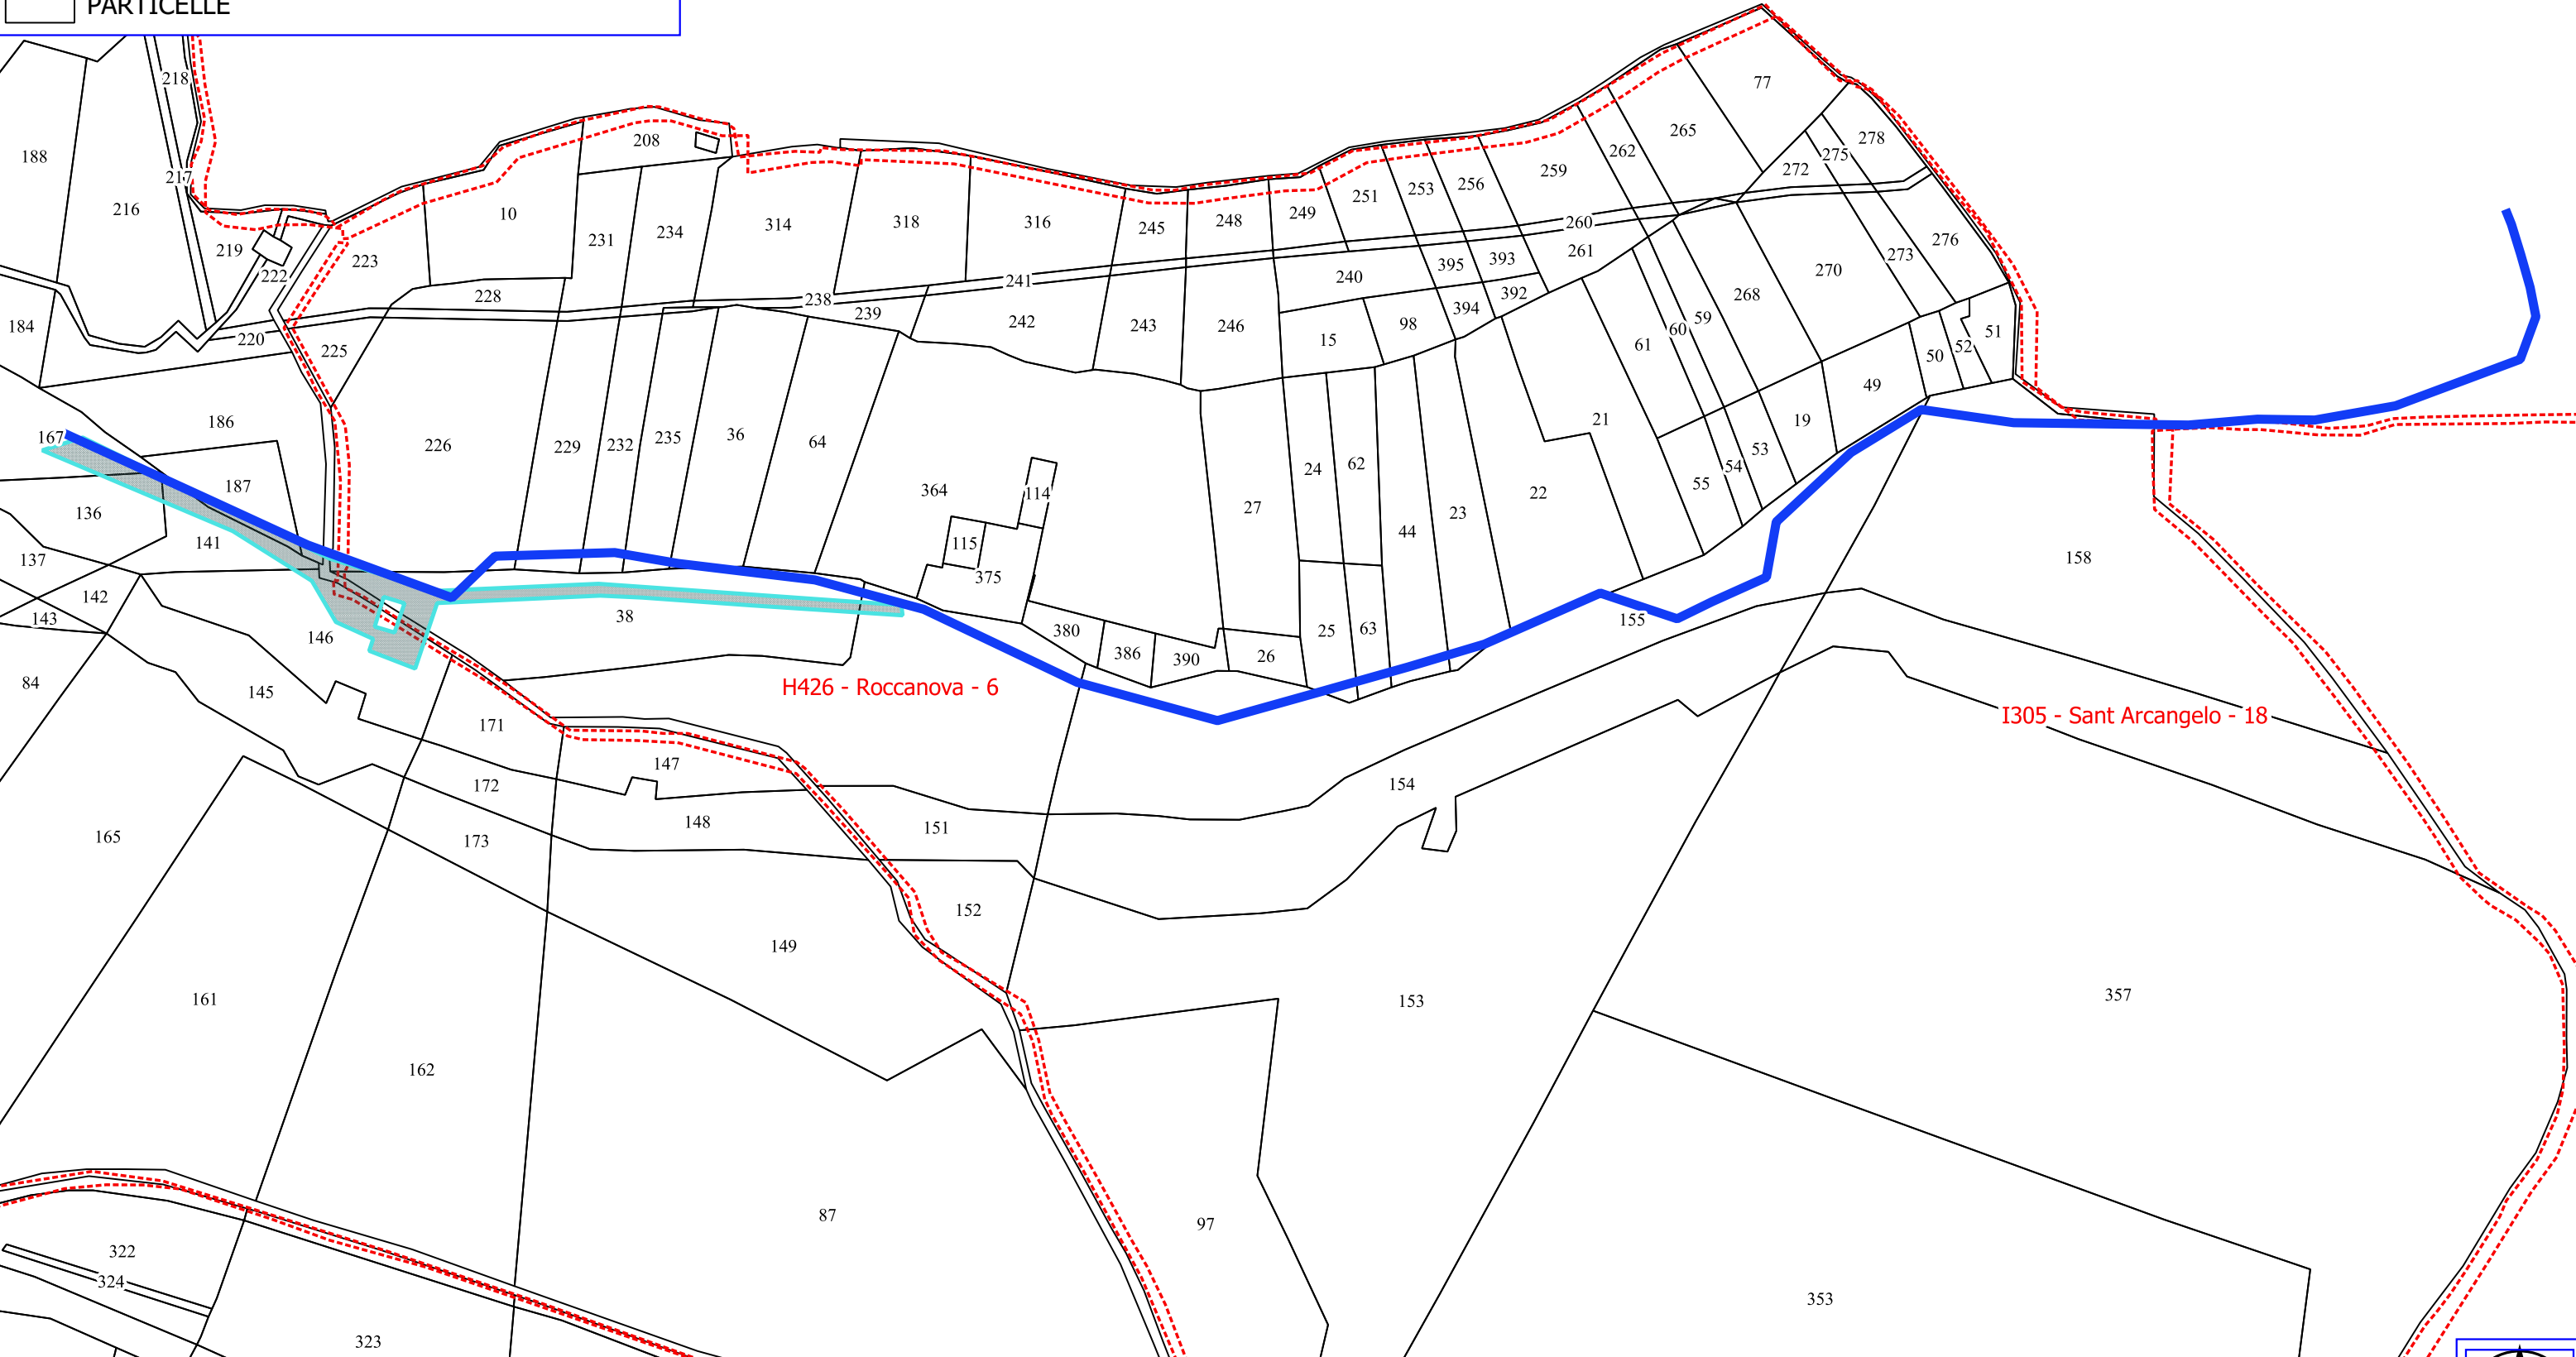

Legenda

ROCCANOVA FORESTAZIONE PUBBLICA 2026

-  DECESPUGLIAMENTO VASCHE E IMP. DI SOLLEV.
-  FOGLI CATASTALI
-  PARTICELLE

Legenda

ROCCANOVA FORESTAZIONE PUBBLICA 2026

-  DECESPUGLIAMENTO VASCHE E IMP. DI SOLLEV.
-  DECESPUGLIAMENTO ASTE FLUVIALI
-  FOGLI CATASTALI
-  PARTICELLE

I305 - Sant Arcangelo - 9

H426 - Roccanova - 6

I305 - Sant Arcangelo - 18

Legenda

ROCCANOVA FORESTAZIONE PUBBLICA 2026

-  DECESPUGLIAMENTO VASCHE E IMP. DI SOLLEV.
-  FOGLI CATASTALI
-  PARTICELLE

Legenda

ROCCANOVA
FORESTAZIONE PUBBLICA 2026