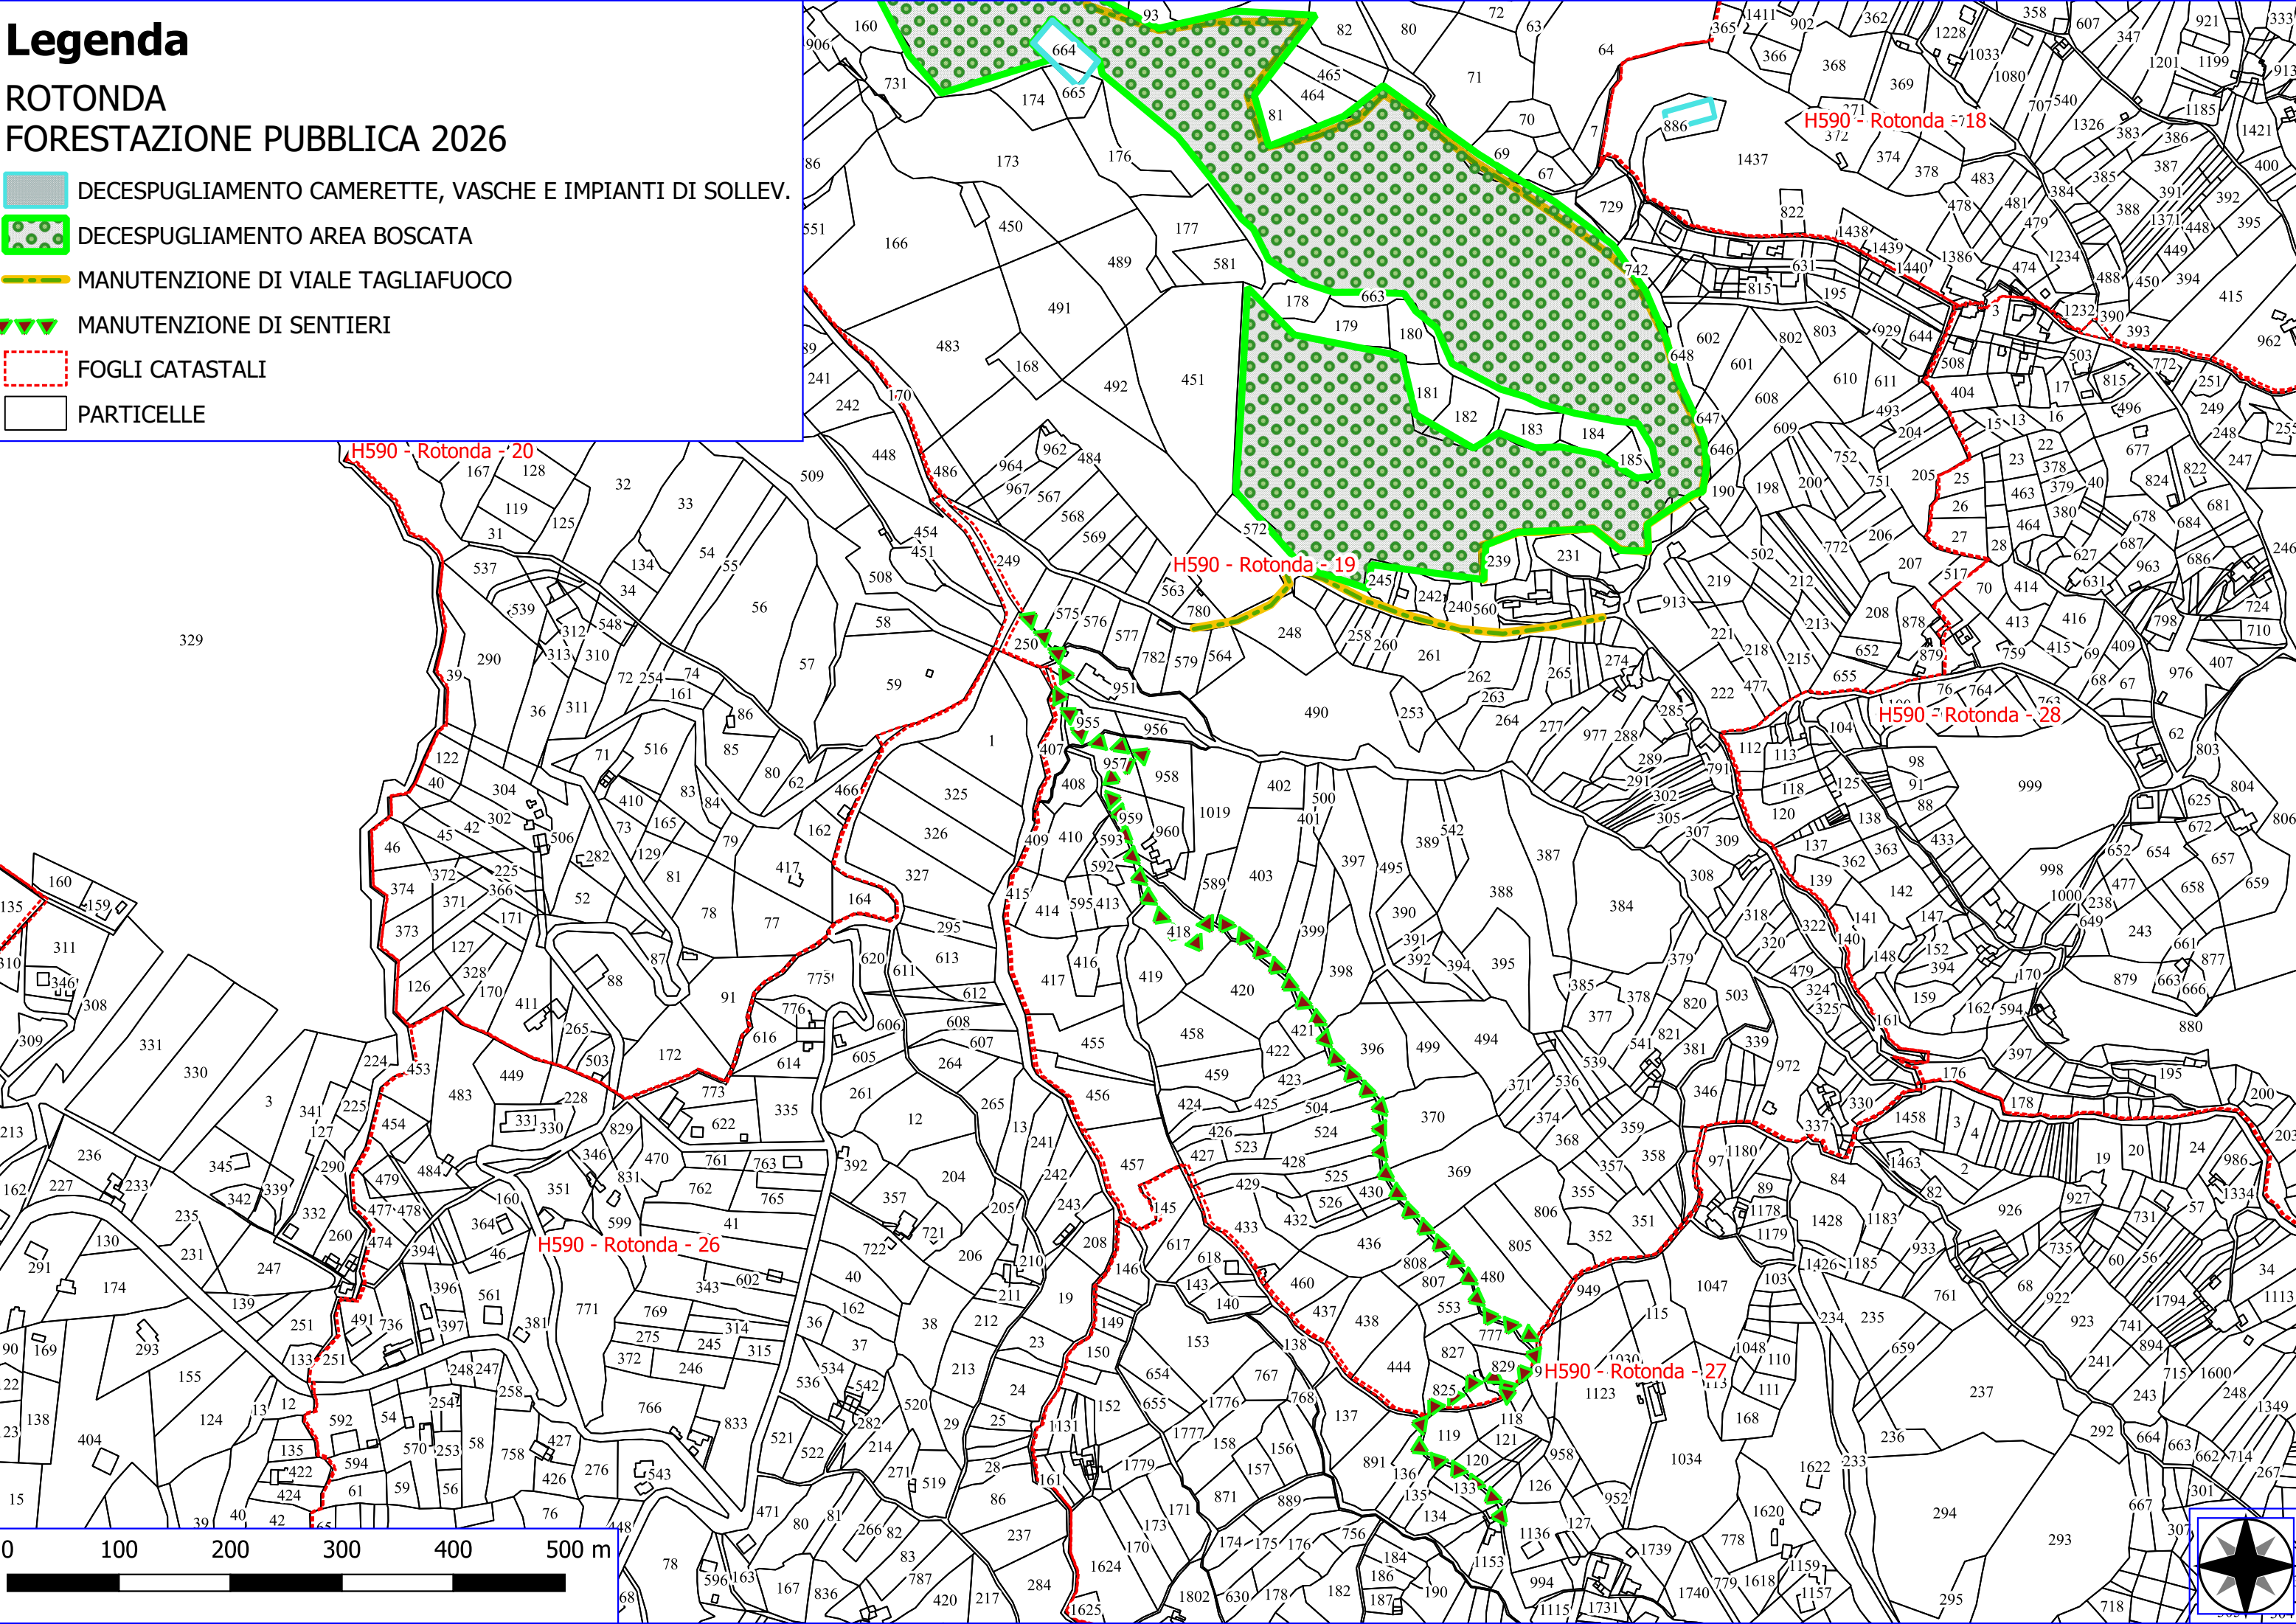

Legenda

ROTONDA FORESTAZIONE PUBBLICA 2026

- DECESPUGLIAMENTO CAMERETTE, VASCHE E IMPIANTI DI SOLLEV.
- DECESPUGLIAMENTO AREA BOSCATI
- MANUTENZIONE DI VIALE TAGLIAFUOCO
- MANUTENZIONE DI SENTIERI
- FOGLI CATASTALI
- PARTICELLE