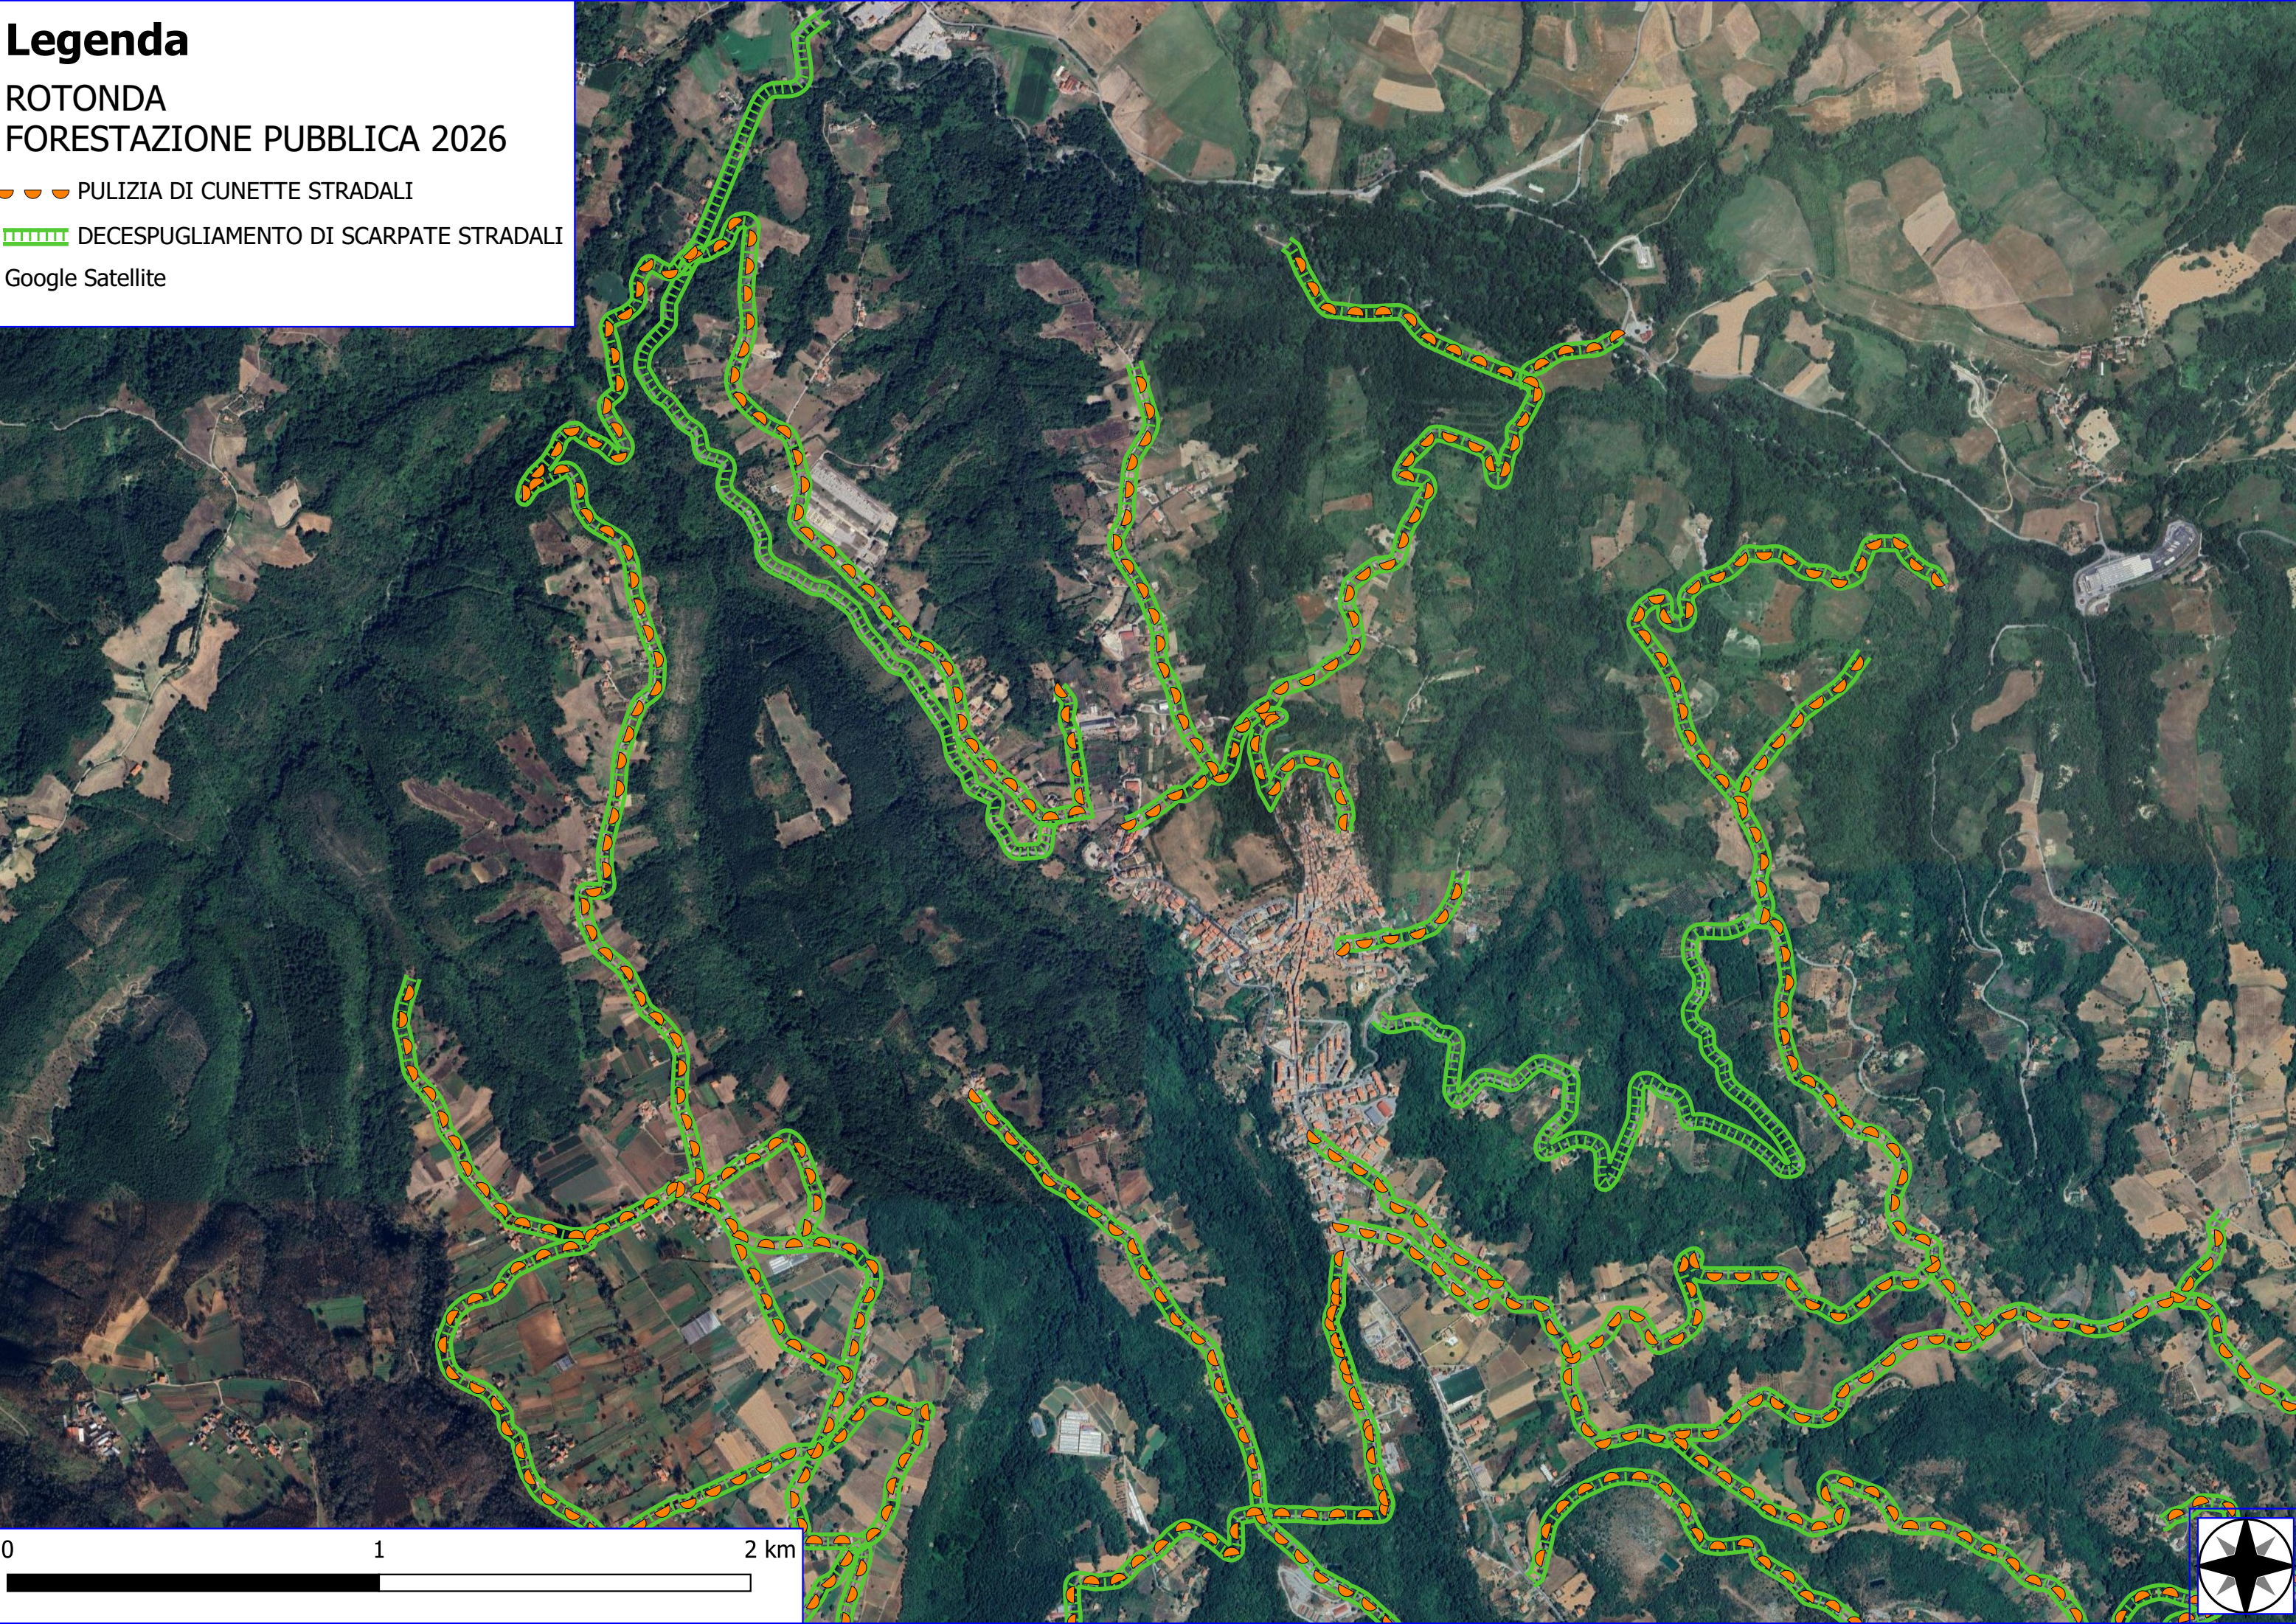

Legenda

ROTONDA FORESTAZIONE PUBBLICA 2026

-  VERDE URBANO E PERIURBANO
-  MANUTENZIONE DI VIALE TAGLIAFUOCO
-  MANUTENZIONE ANNUALE DI CAN. E FOSSI DI GUARDIA
-  MANUTENZIONE DI SENTIERI
-  FOGLI CATASTALI
-  PARTICELLE

Legenda

ROTONDA FORESTAZIONE PUBBLICA 2026

-  DECESPUGLIAMENTO CAMERETTE, VASCHE E IMPIANTI DI SOLLEV.
-  MANUTENZIONE ANNUALE DI CAN. E FOSSI DI GUARDIA
-  FOGLI CATASTALI
-  PARTICELLE

Legenda

ROTONDA FORESTAZIONE PUBBLICA 2026

-  PULIZIA DI CUNETTE STRADALI
-  DECESPUGLIAMENTO DI SCARPATE STRADALI

Google Satellite

Legenda

ROTONDA FORESTAZIONE PUBBLICA 2026

-  PULIZIA DI CUNETTE STRADALI
-  DECESPUGLIAMENTO DI SCARPATE STRADALI

Google Satellite

Legenda

ROTONDA FORESTAZIONE PUBBLICA 2026

-  PULIZIA DI CUNETTE STRADALI
-  DECESPUGLIAMENTO DI SCARPATE STRADALI

Google Satellite