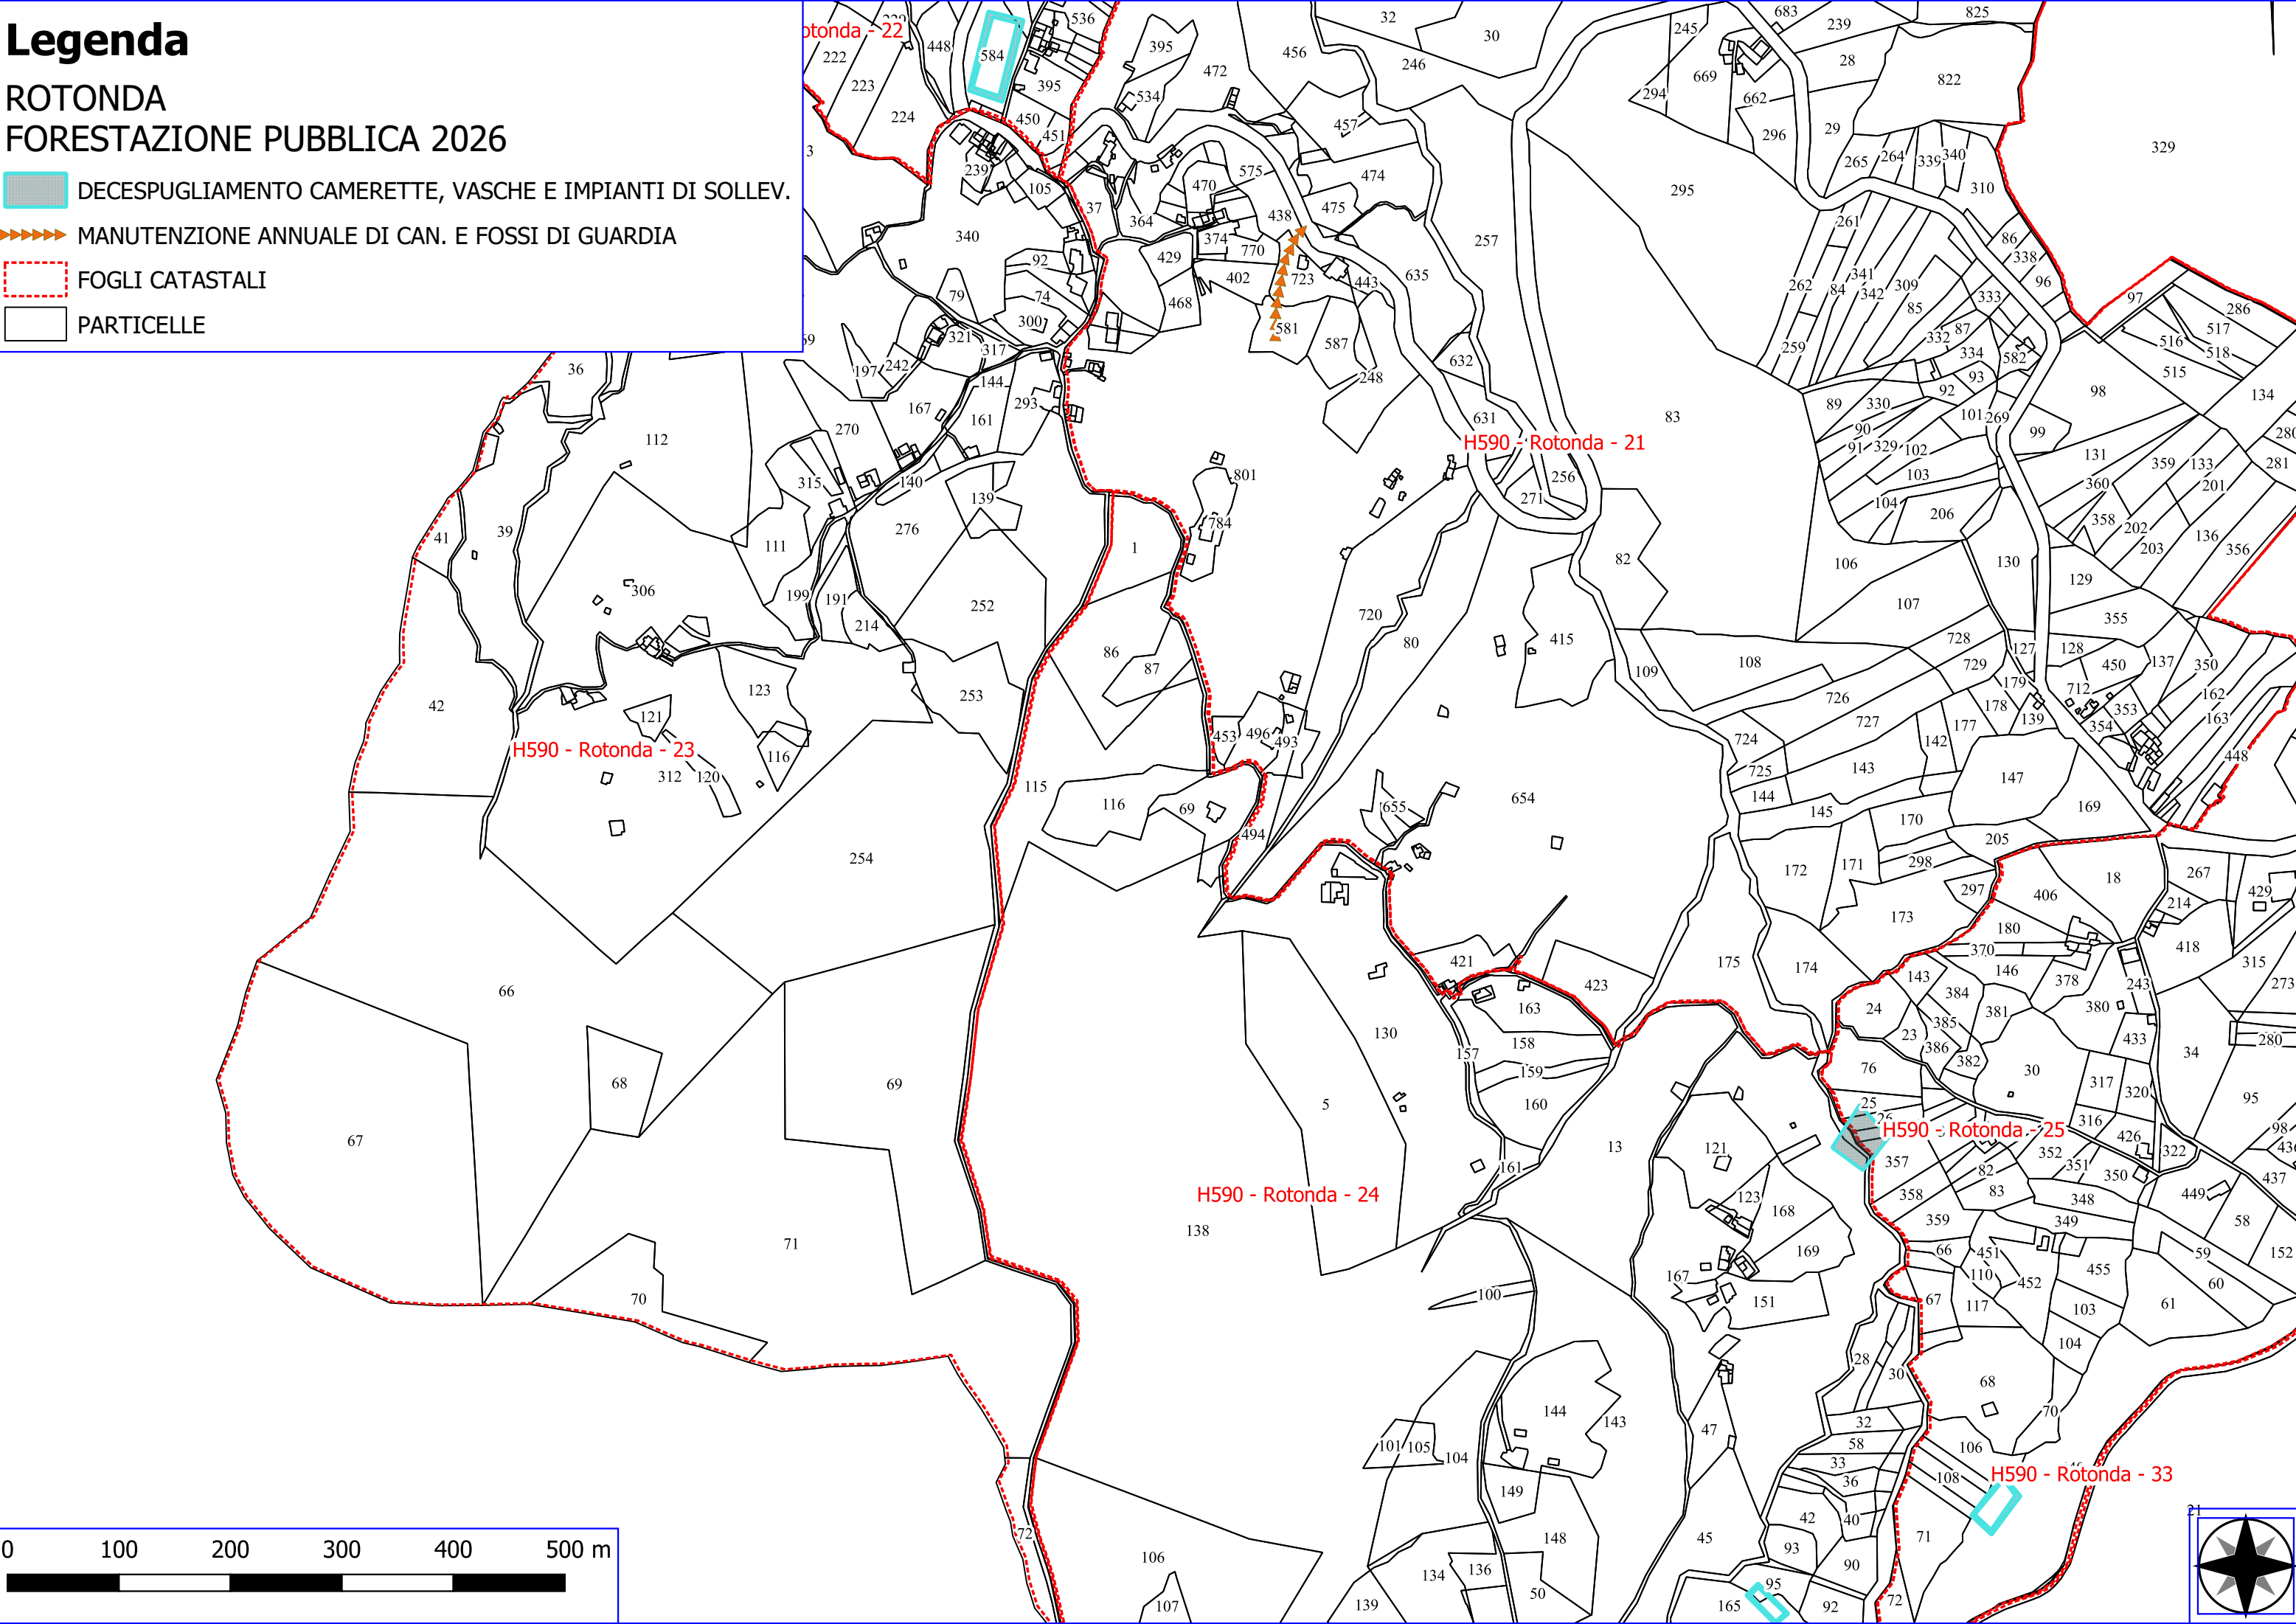

Legenda

ROTONDA FORESTAZIONE PUBBLICA 2026

- DECESPUGLIAMENTO CAMERETTE, VASCHE E IMPIANTI DI SOLLEV.
- MANUTENZIONE ANNUALE DI CAN. E FOSSI DI GUARDIA
- FOGLI CATASTALI
- PARTICELLE