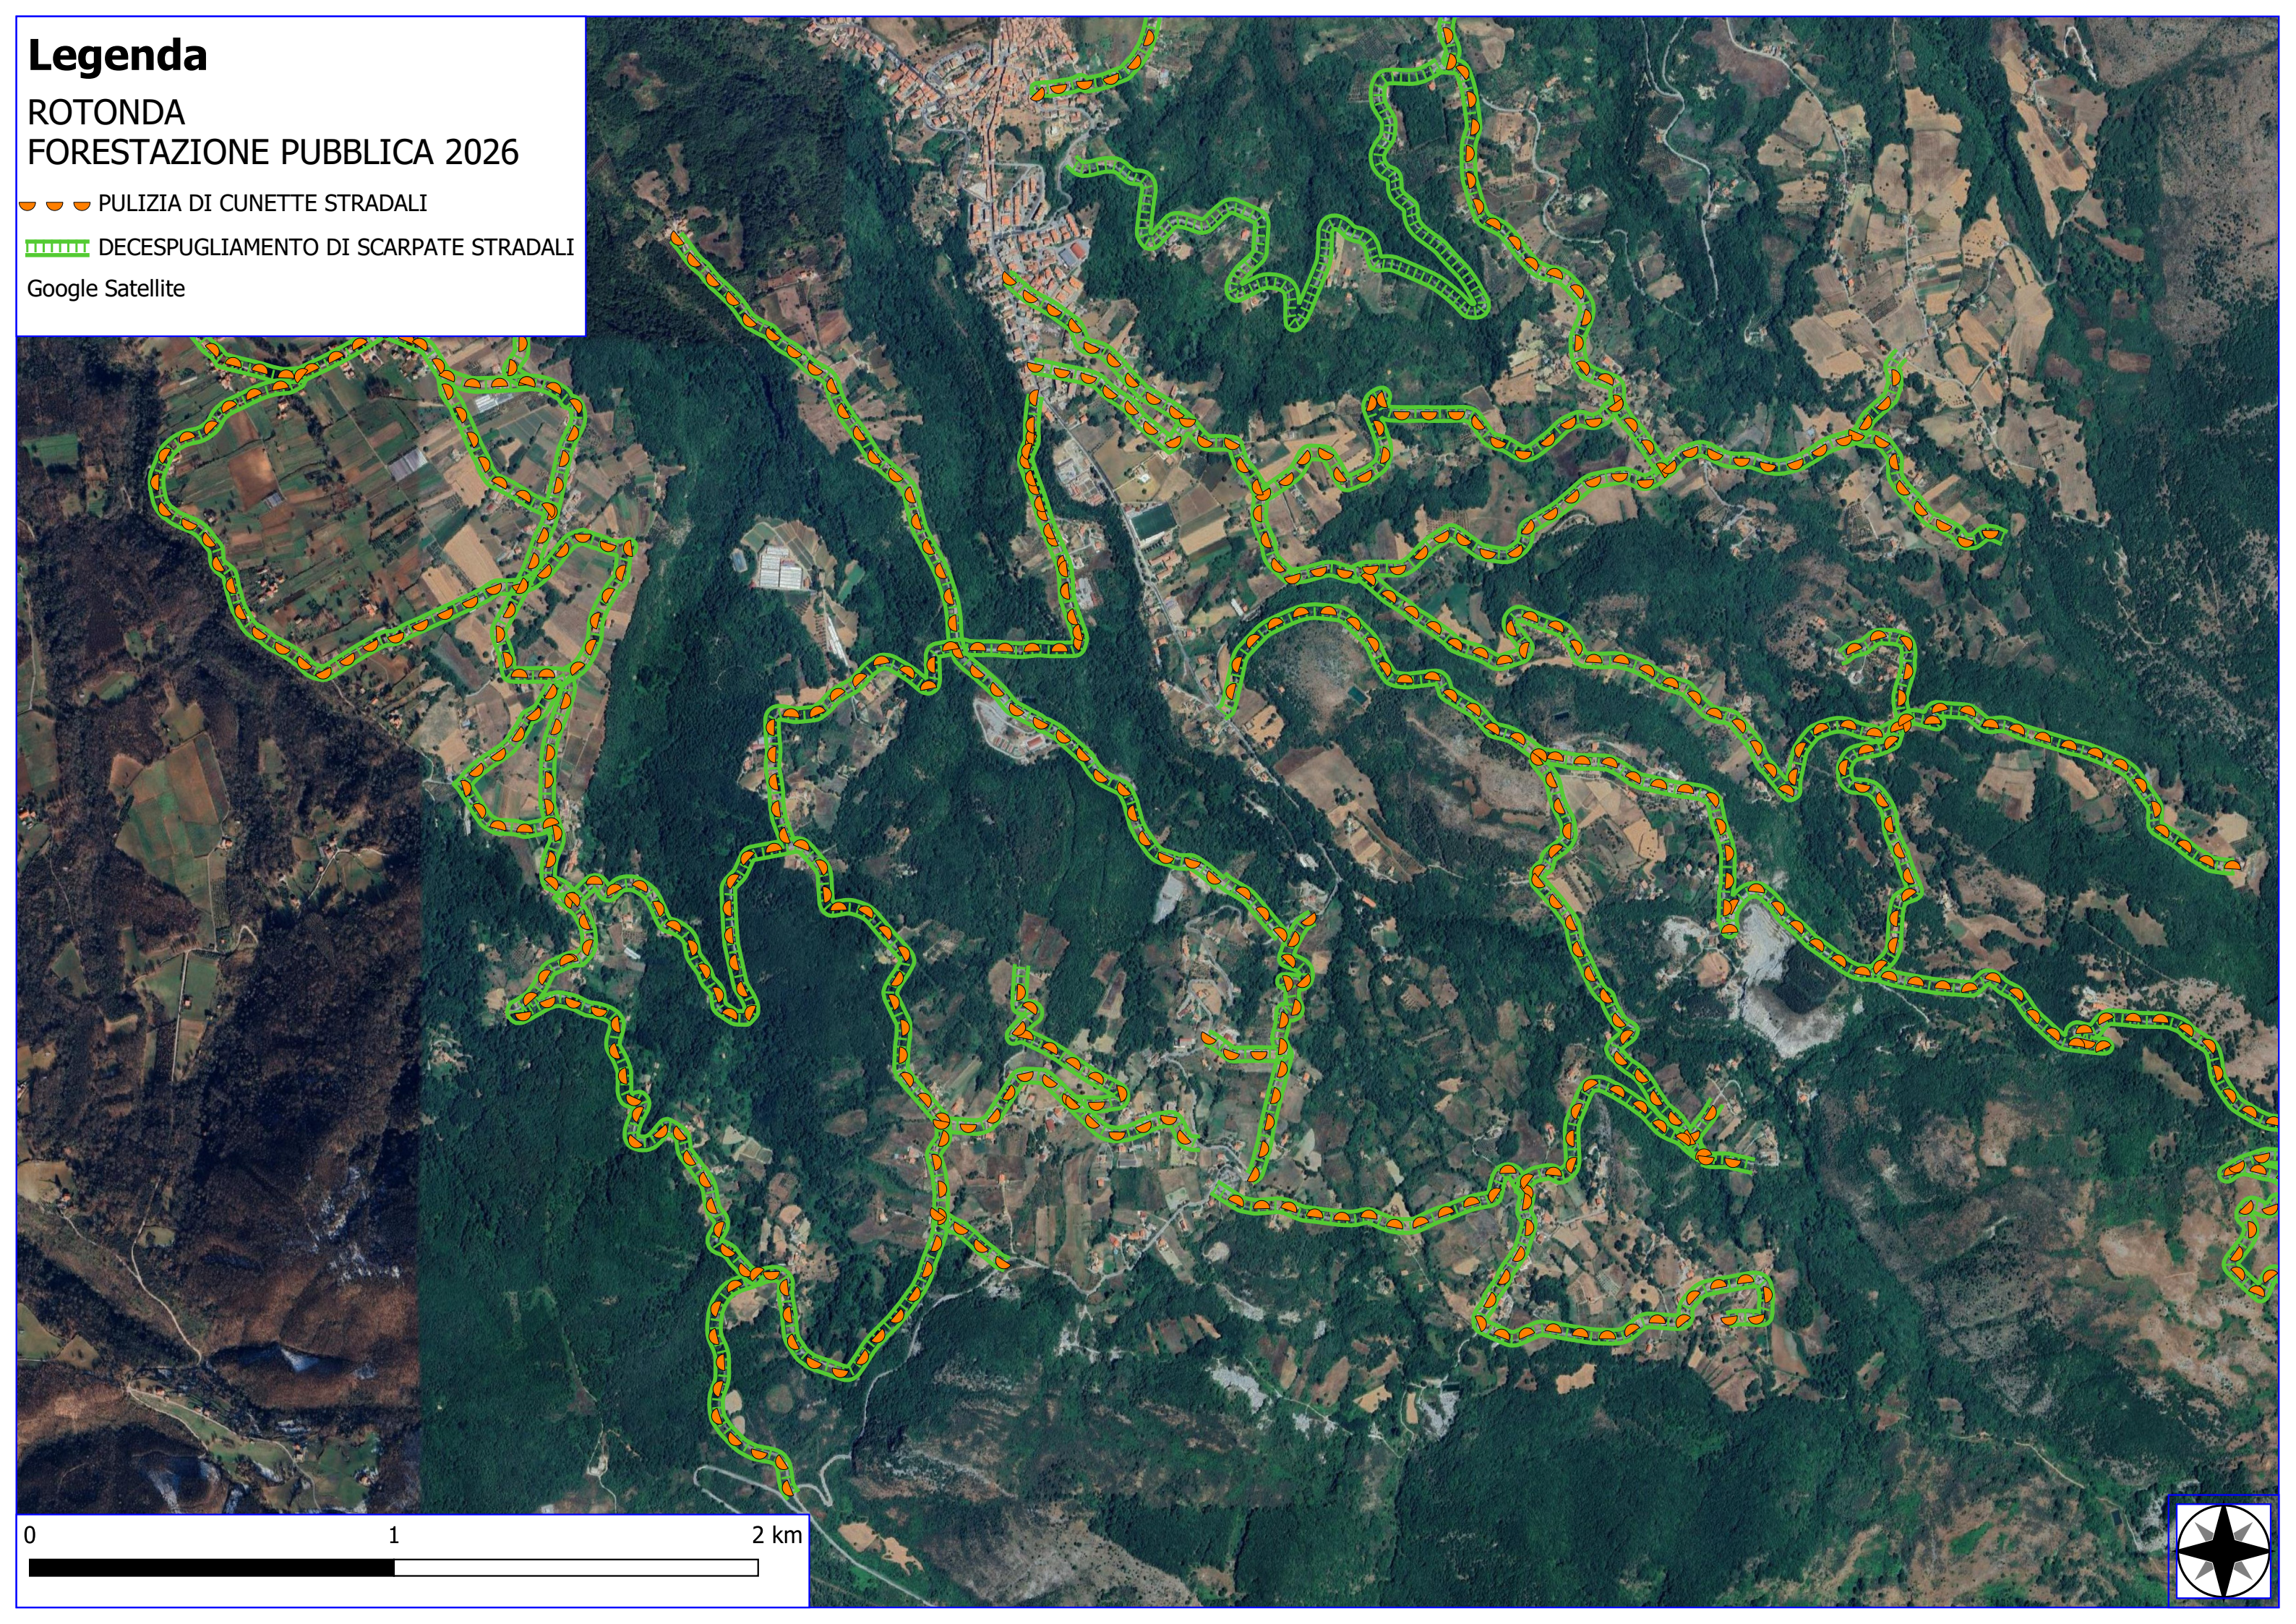

Legenda

ROTONDA FORESTAZIONE PUBBLICA 2026

-  VERDE URBANO E PERIURBANO
-  MANUTENZIONE DI VIALE TAGLIAFUOCO
-  MANUTENZIONE ANNUALE DI CAN. E FOSSI DI GUARDIA
-  MANUTENZIONE DI SENTIERI
-  FOGLI CATASTALI
-  PARTICELLE

-  PULIZIA DI CUNETTE STRADALI
-  DECESPUGLIAMENTO DI SCARPATE STRADALI

Google Satellite

Legenda

ROTONDA FORESTAZIONE PUBBLICA 2026

-  PULIZIA DI CUNETTE STRADALI
-  DECESPUGLIAMENTO DI SCARPATE STRADALI

Google Satellite

Legenda

ROTONDA FORESTAZIONE PUBBLICA 2026

-  PULIZIA DI CUNETTE STRADALI
-  DECESPUGLIAMENTO DI SCARPATE STRADALI

Google Satellite