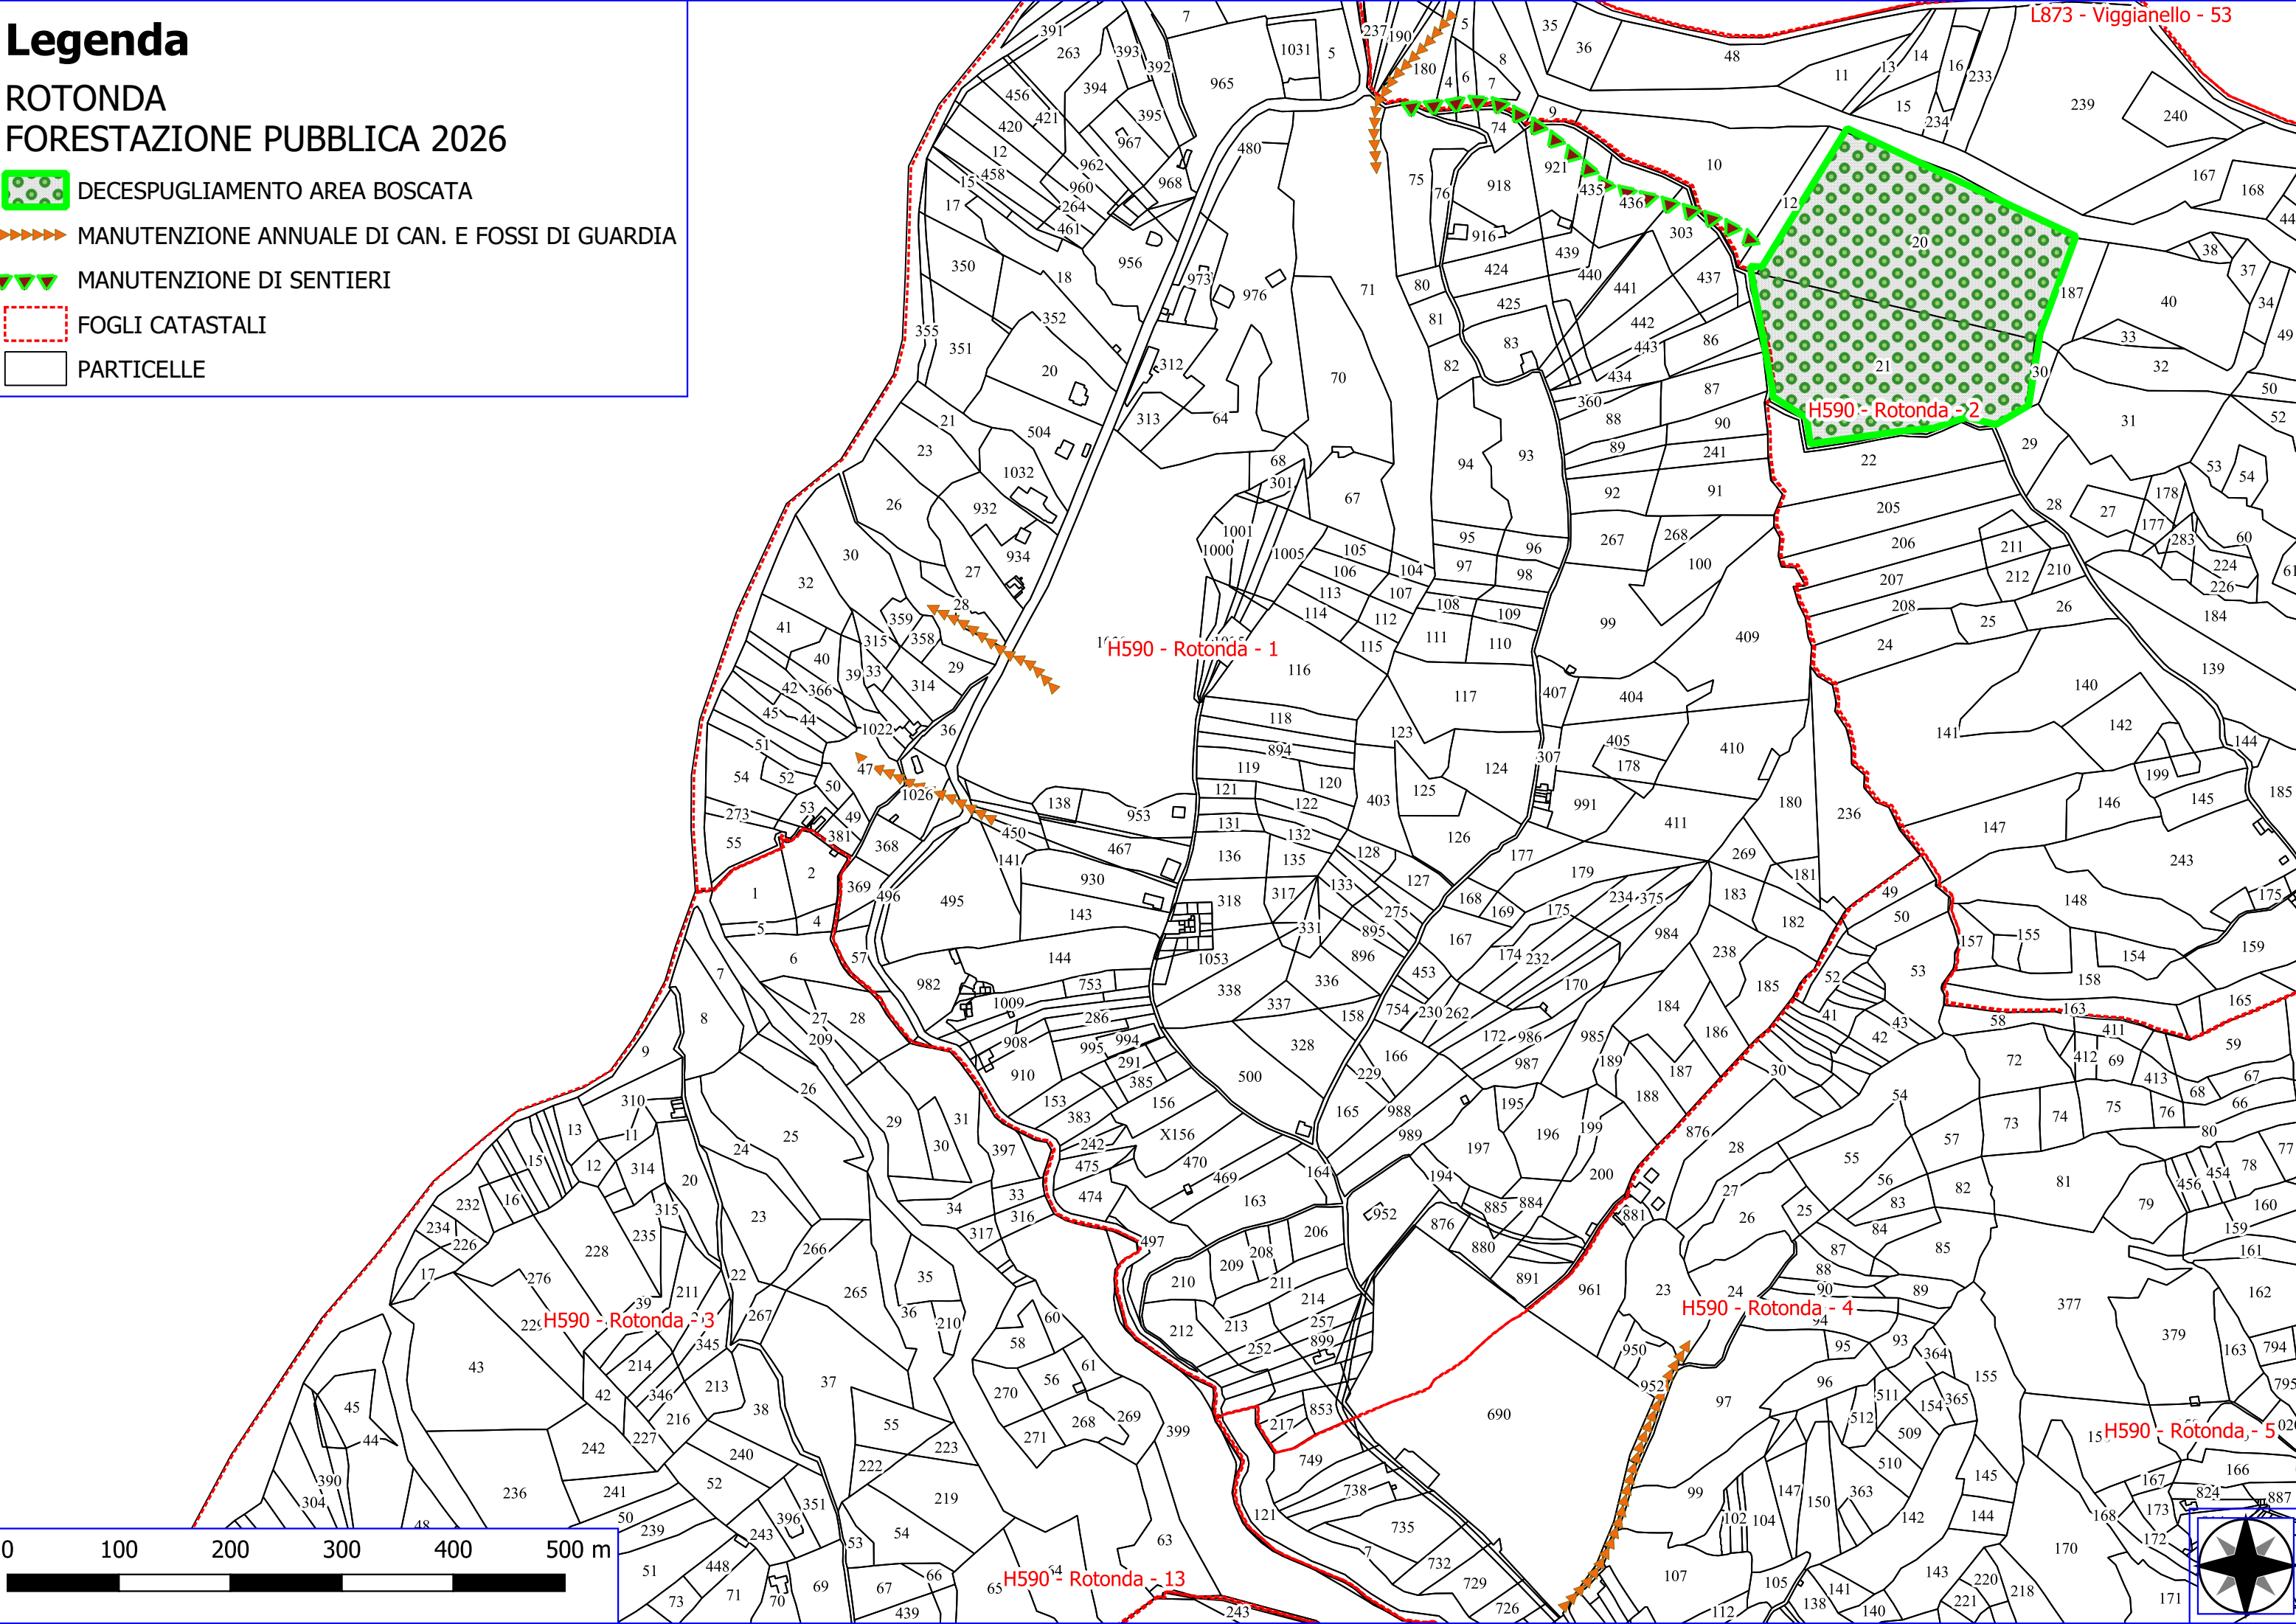

Legenda

ROTONDA FORESTAZIONE PUBBLICA 2026

-  DECESPUGLIAMENTO AREA BOSCATI
-  MANUTENZIONE ANNUALE DI CAN. E FOSSI DI GUARDIA
-  MANUTENZIONE DI SENTIERI
-  FOGLI CATASTALI
-  PARTICELLE

Legenda

ROTONDA FORESTAZIONE PUBBLICA 2026