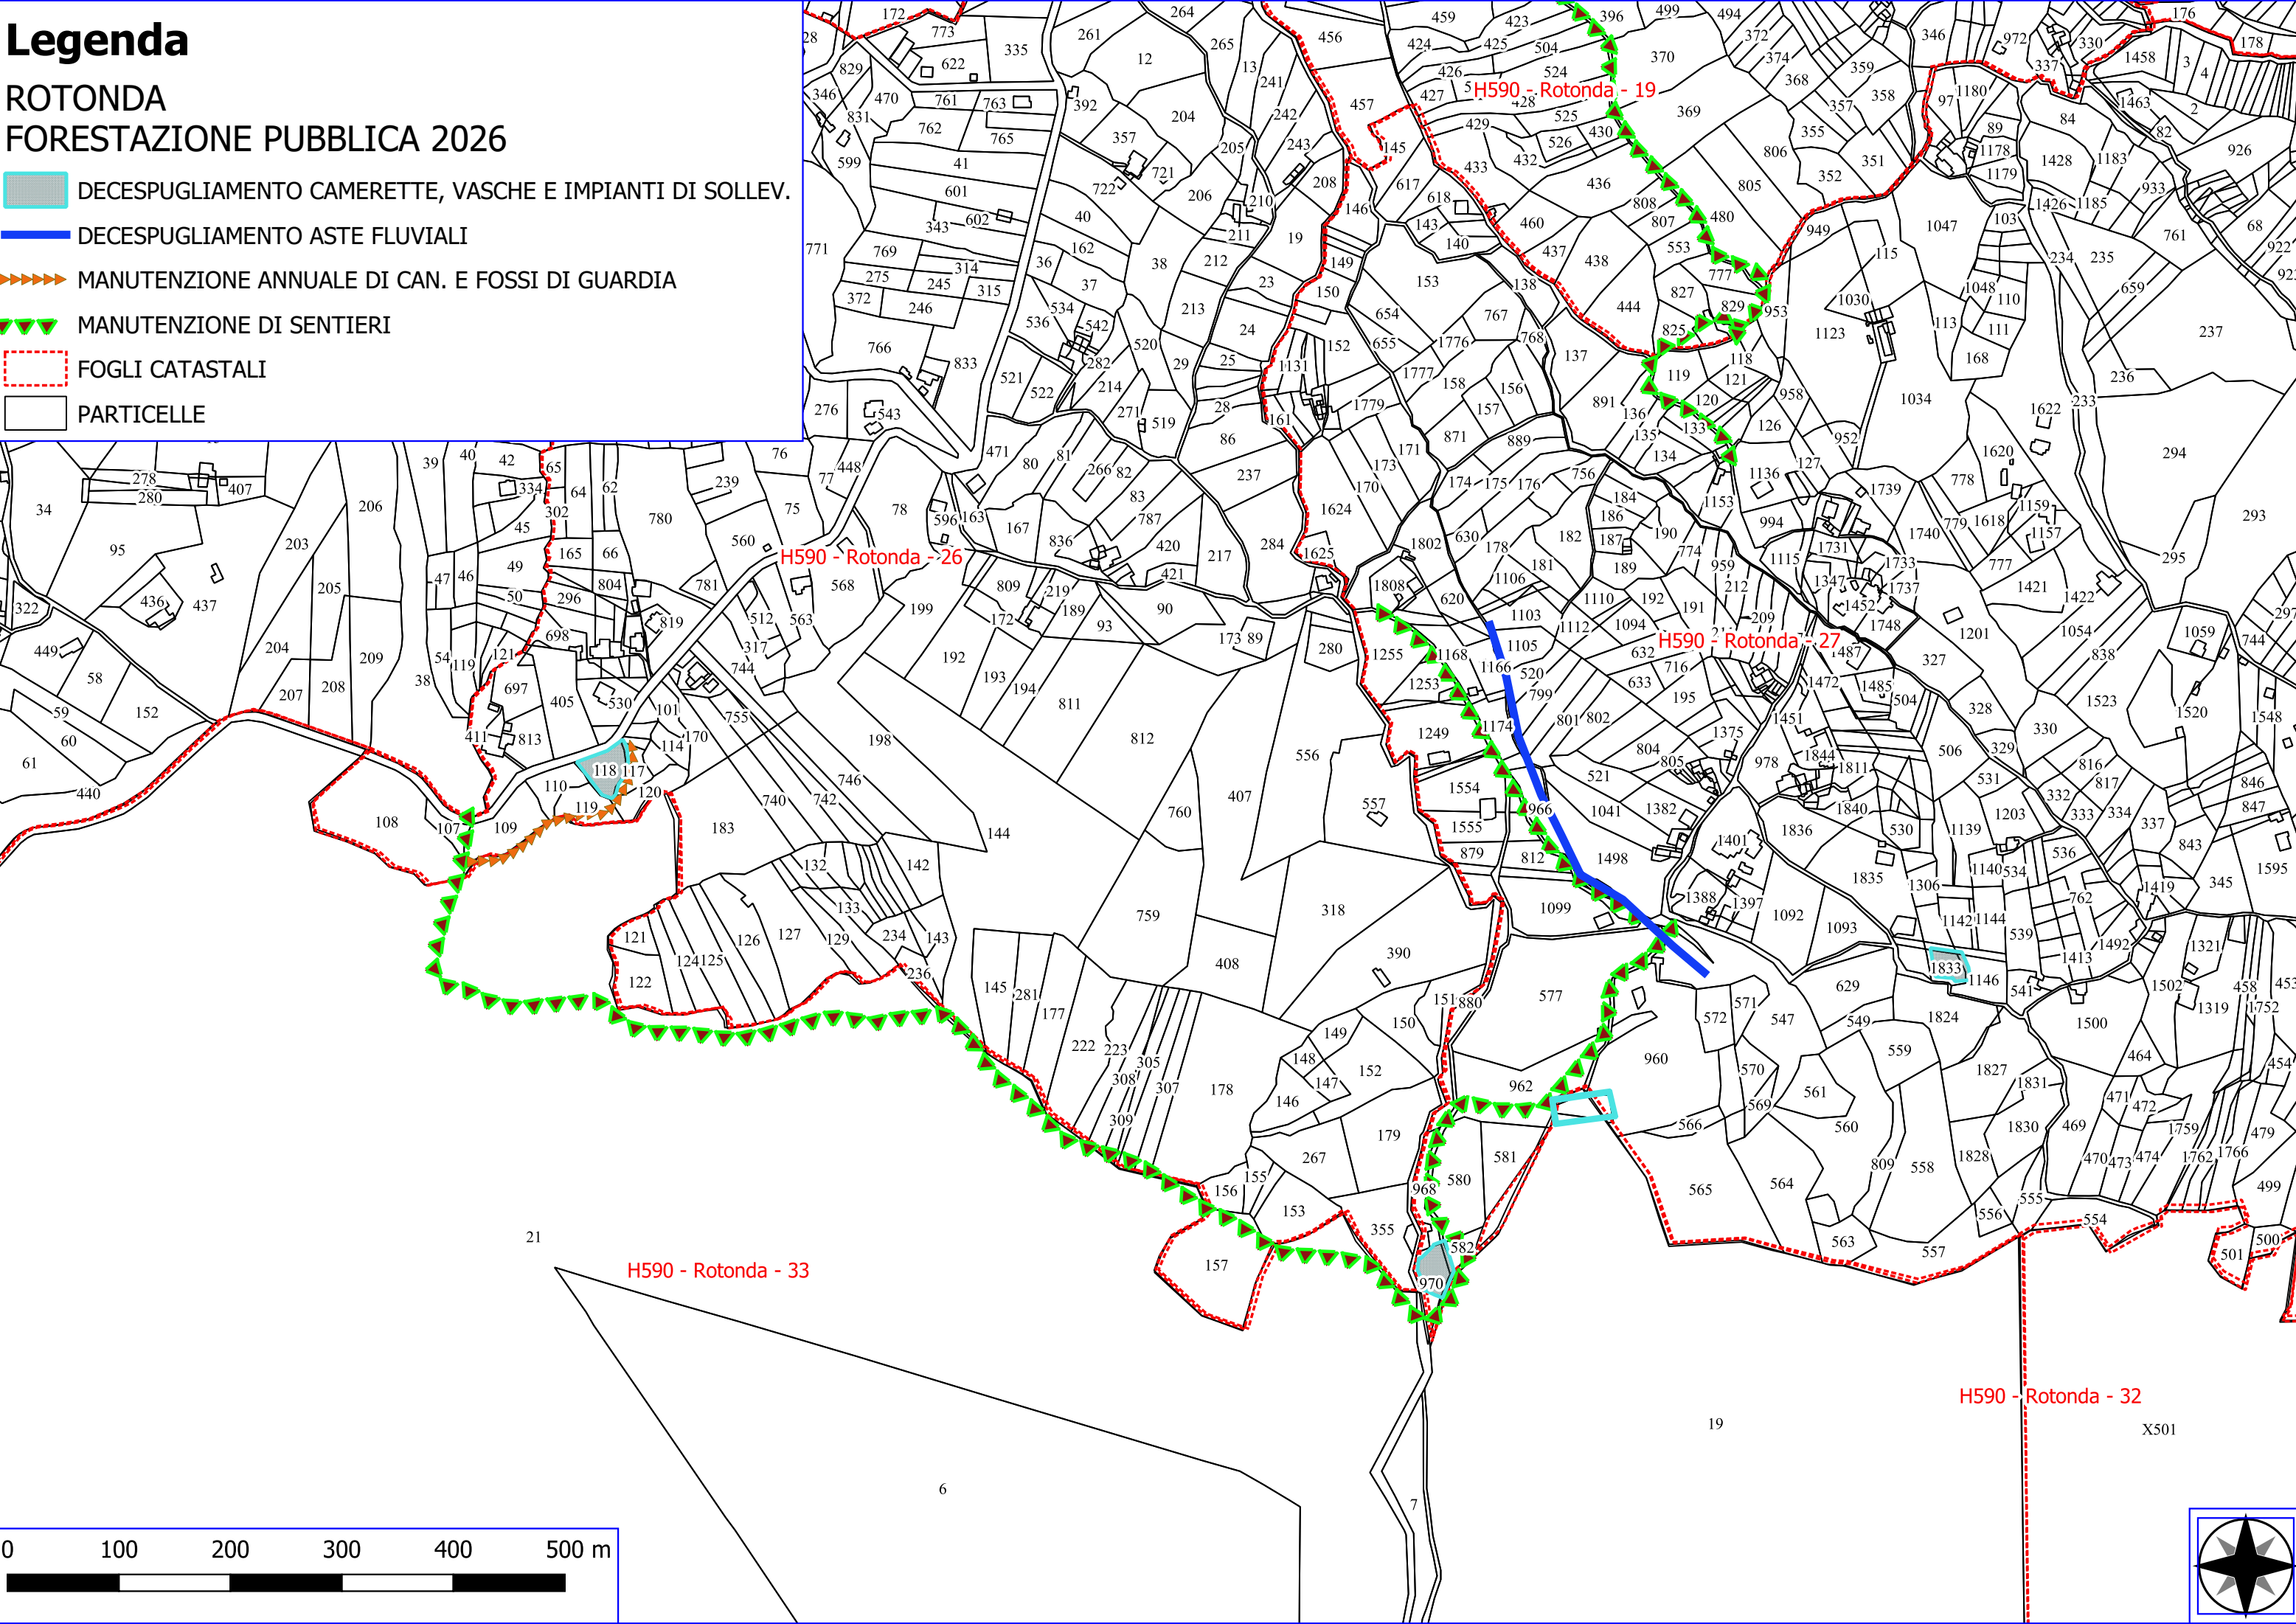

Legenda

ROTONDA FORESTAZIONE PUBBLICA 2026

- DECESPUGLIAMENTO CAMERETTE, VASCHE E IMPIANTI DI SOLLEV.
- DECESPUGLIAMENTO ASTE FLUVIALI
- MANUTENZIONE ANNUALE DI CAN. E FOSSI DI GUARDIA
- MANUTENZIONE DI SENTIERI
- FOGLI CATASTALI
- PARTICELLE