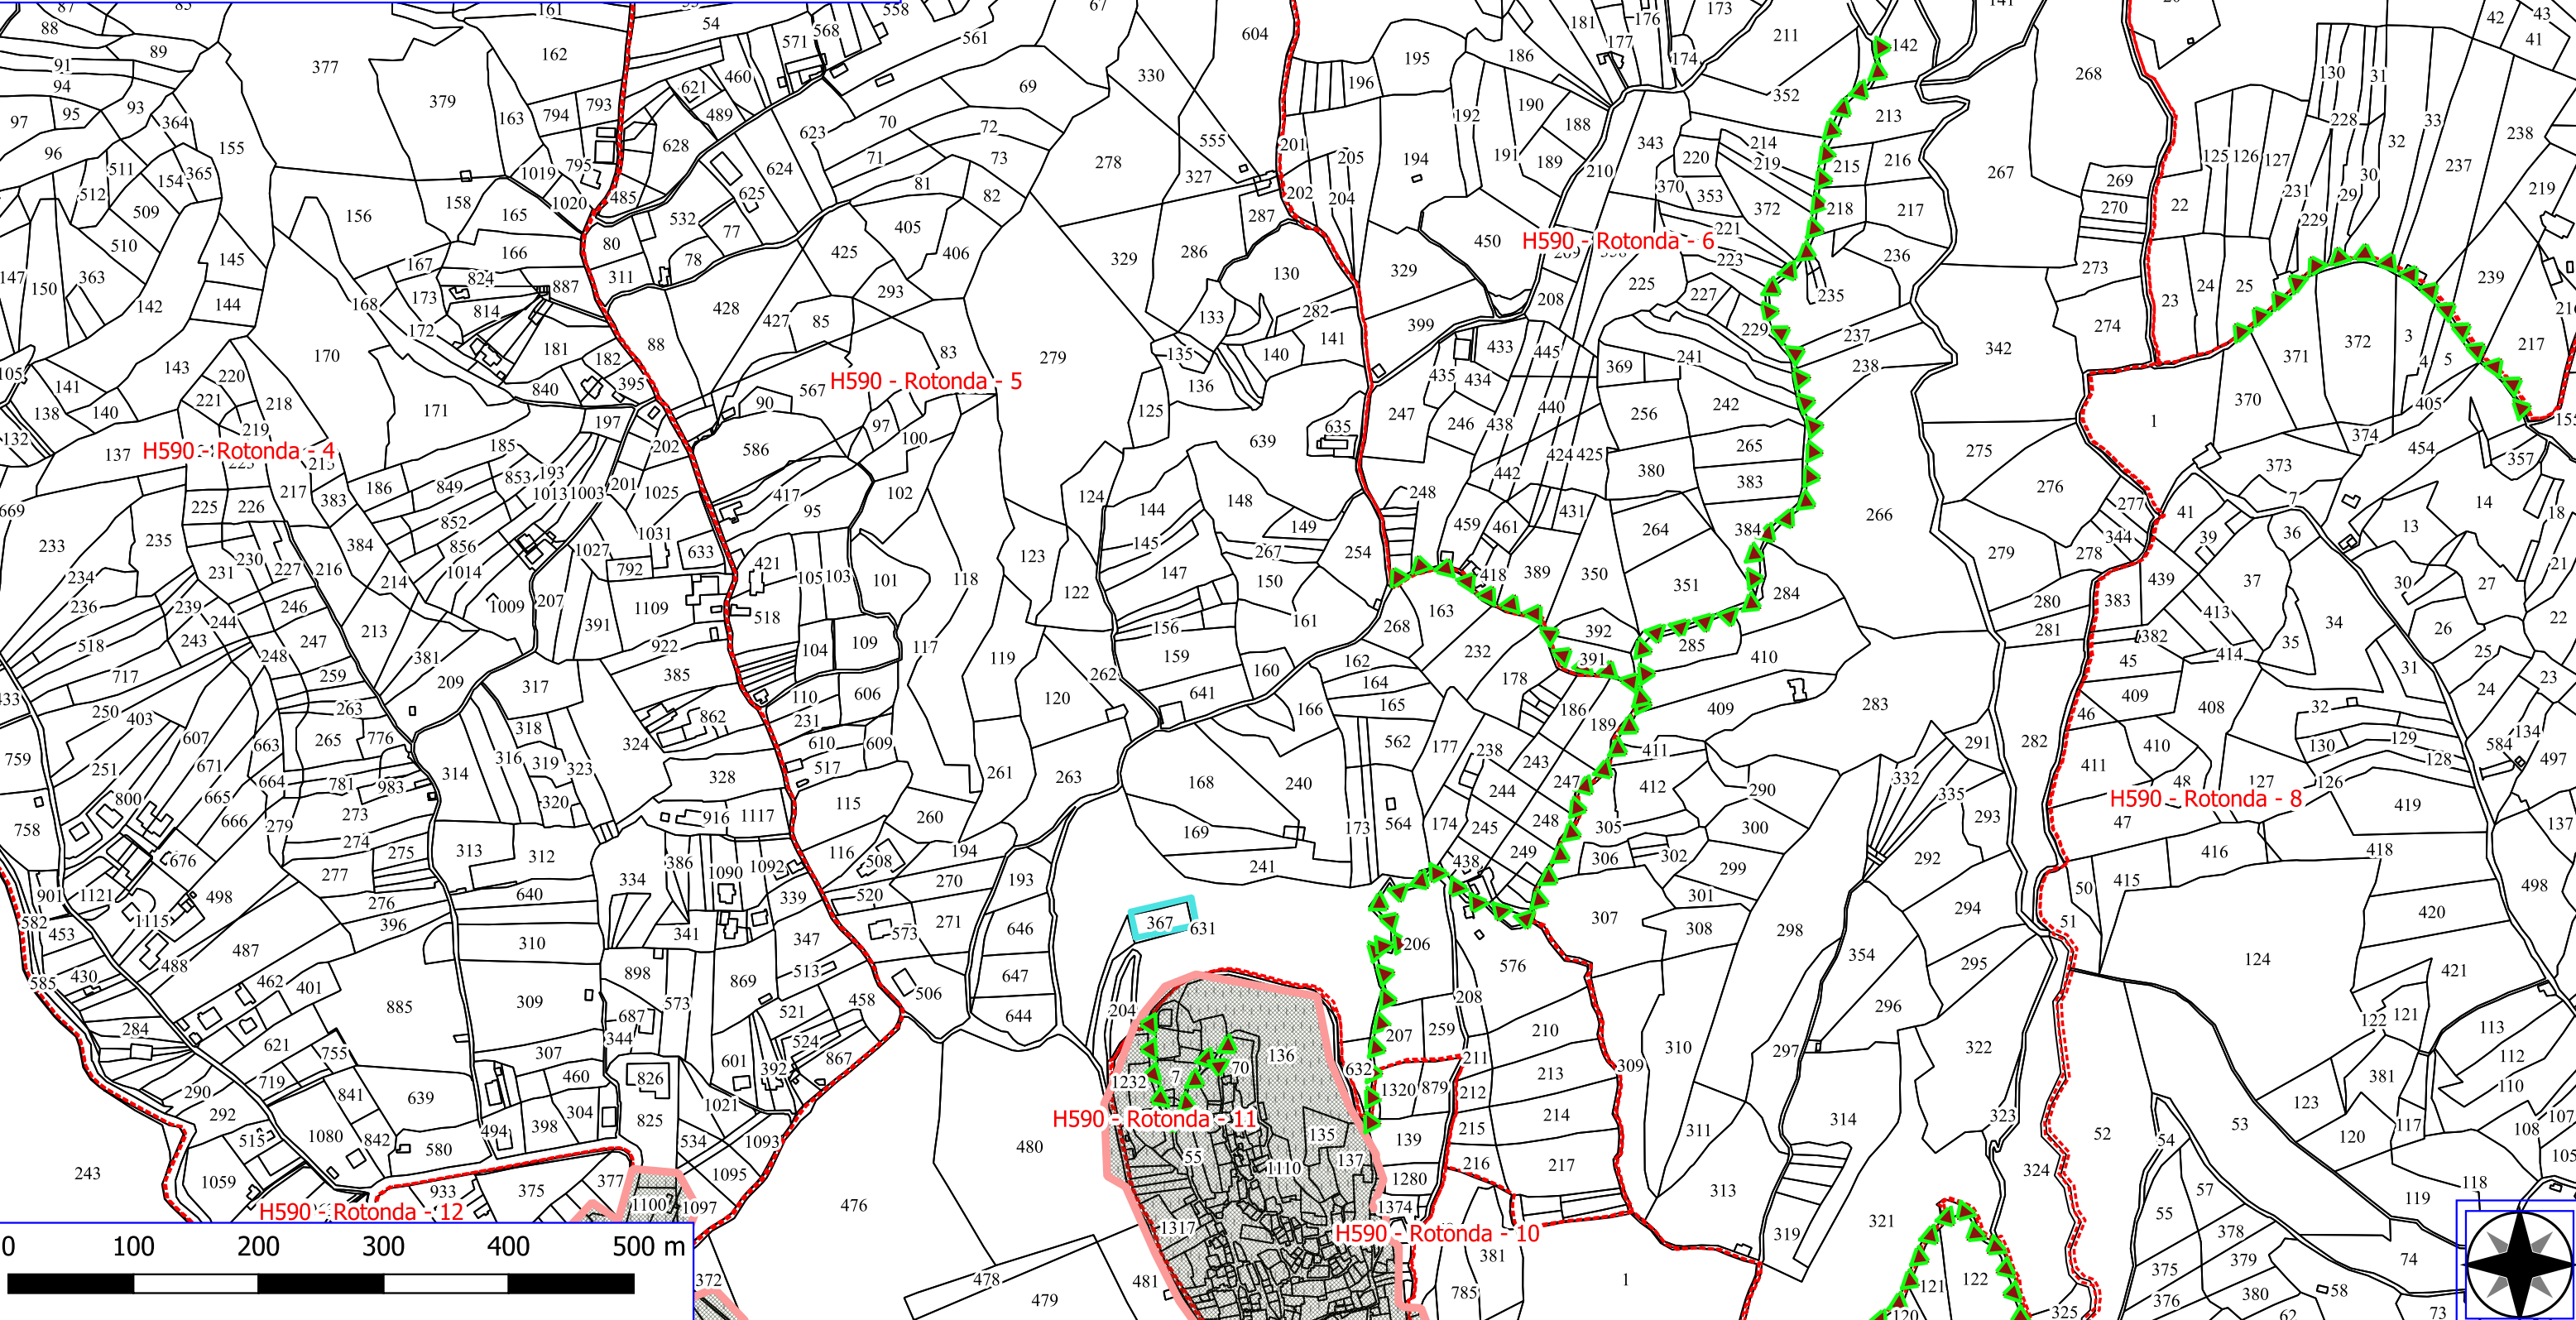

Legenda

ROTONDA FORESTAZIONE PUBBLICA 2026

- DECESPUGLIAMENTO CAMERETTE, VASCHE E IMPIANTI DI SOLLEV.
- VERDE URBANO E PERIURBANO
- DECESPUGLIAMENTO ASTE FLUVIALI
- MANUTENZIONE DI SENTIERI
- FOGLI CATASTALI
- PARTICELLE