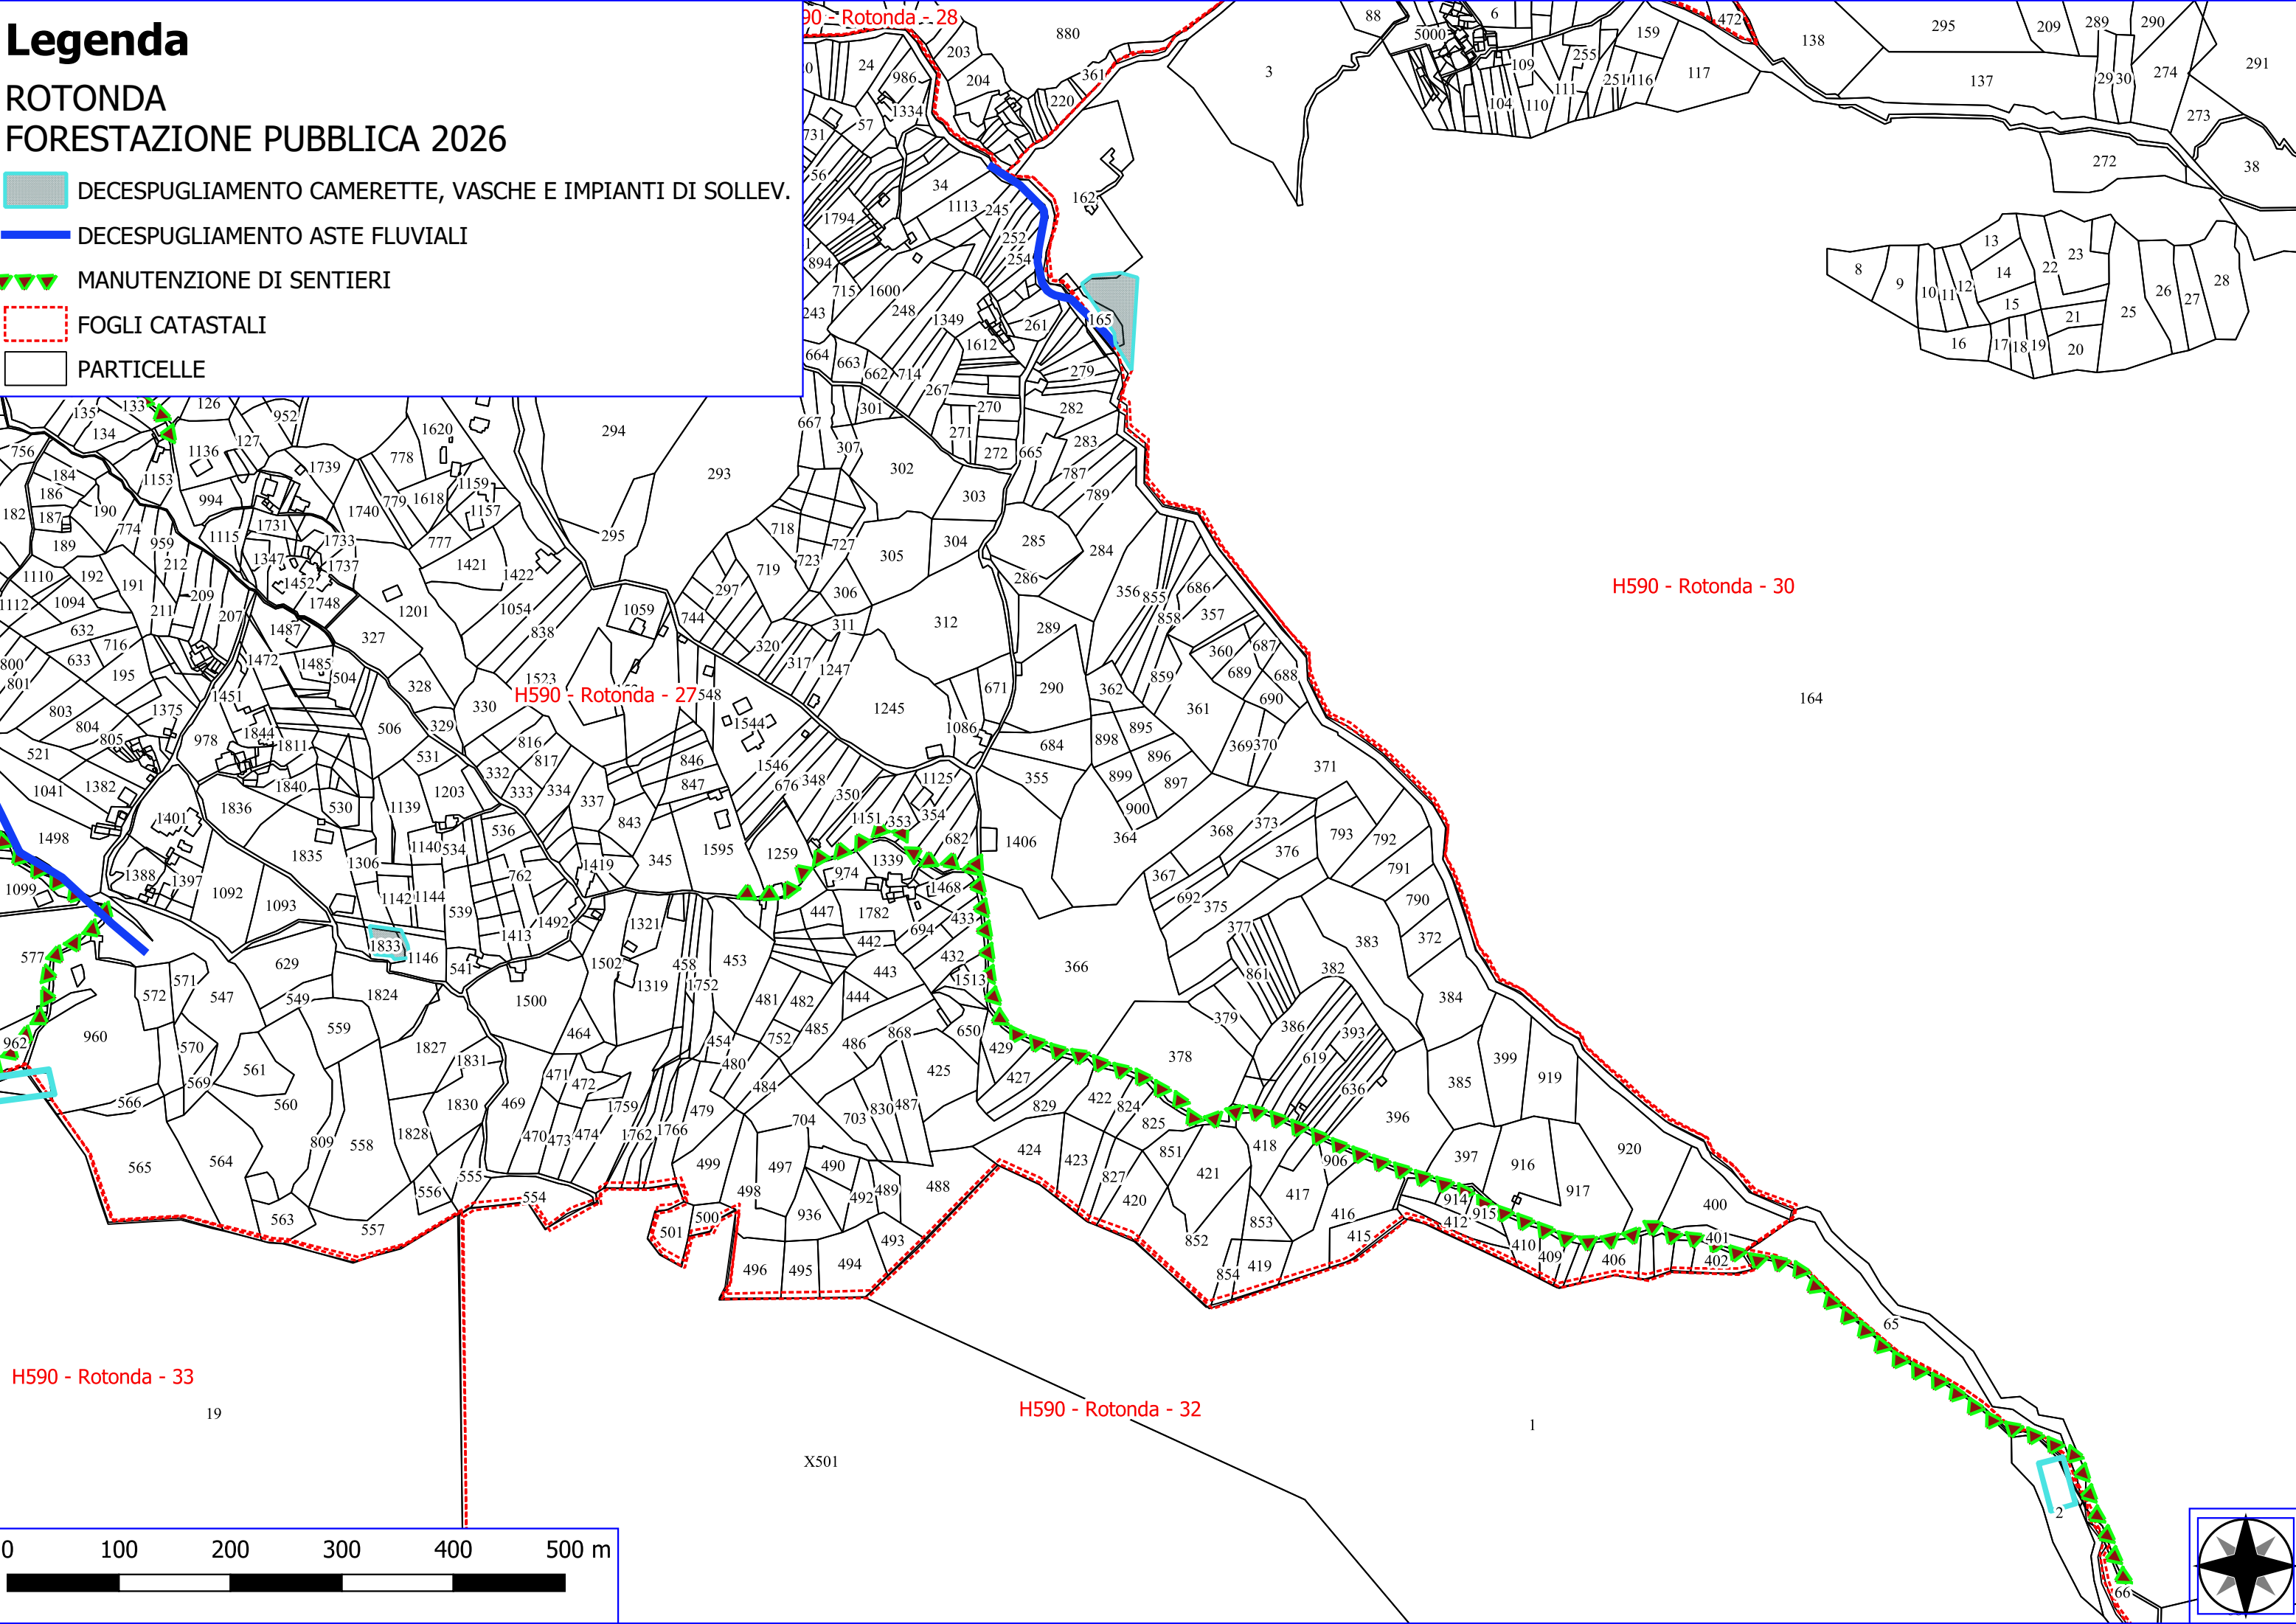

Legenda

ROTONDA FORESTAZIONE PUBBLICA 2026

- DECESPUGLIAMENTO CAMERETTE, VASCHE E IMPIANTI DI SOLLEV.
- DECESPUGLIAMENTO ASTE FLUVIALI
- MANUTENZIONE DI SENTIERI
- FOGLI CATASTALI
- PARTICELLE