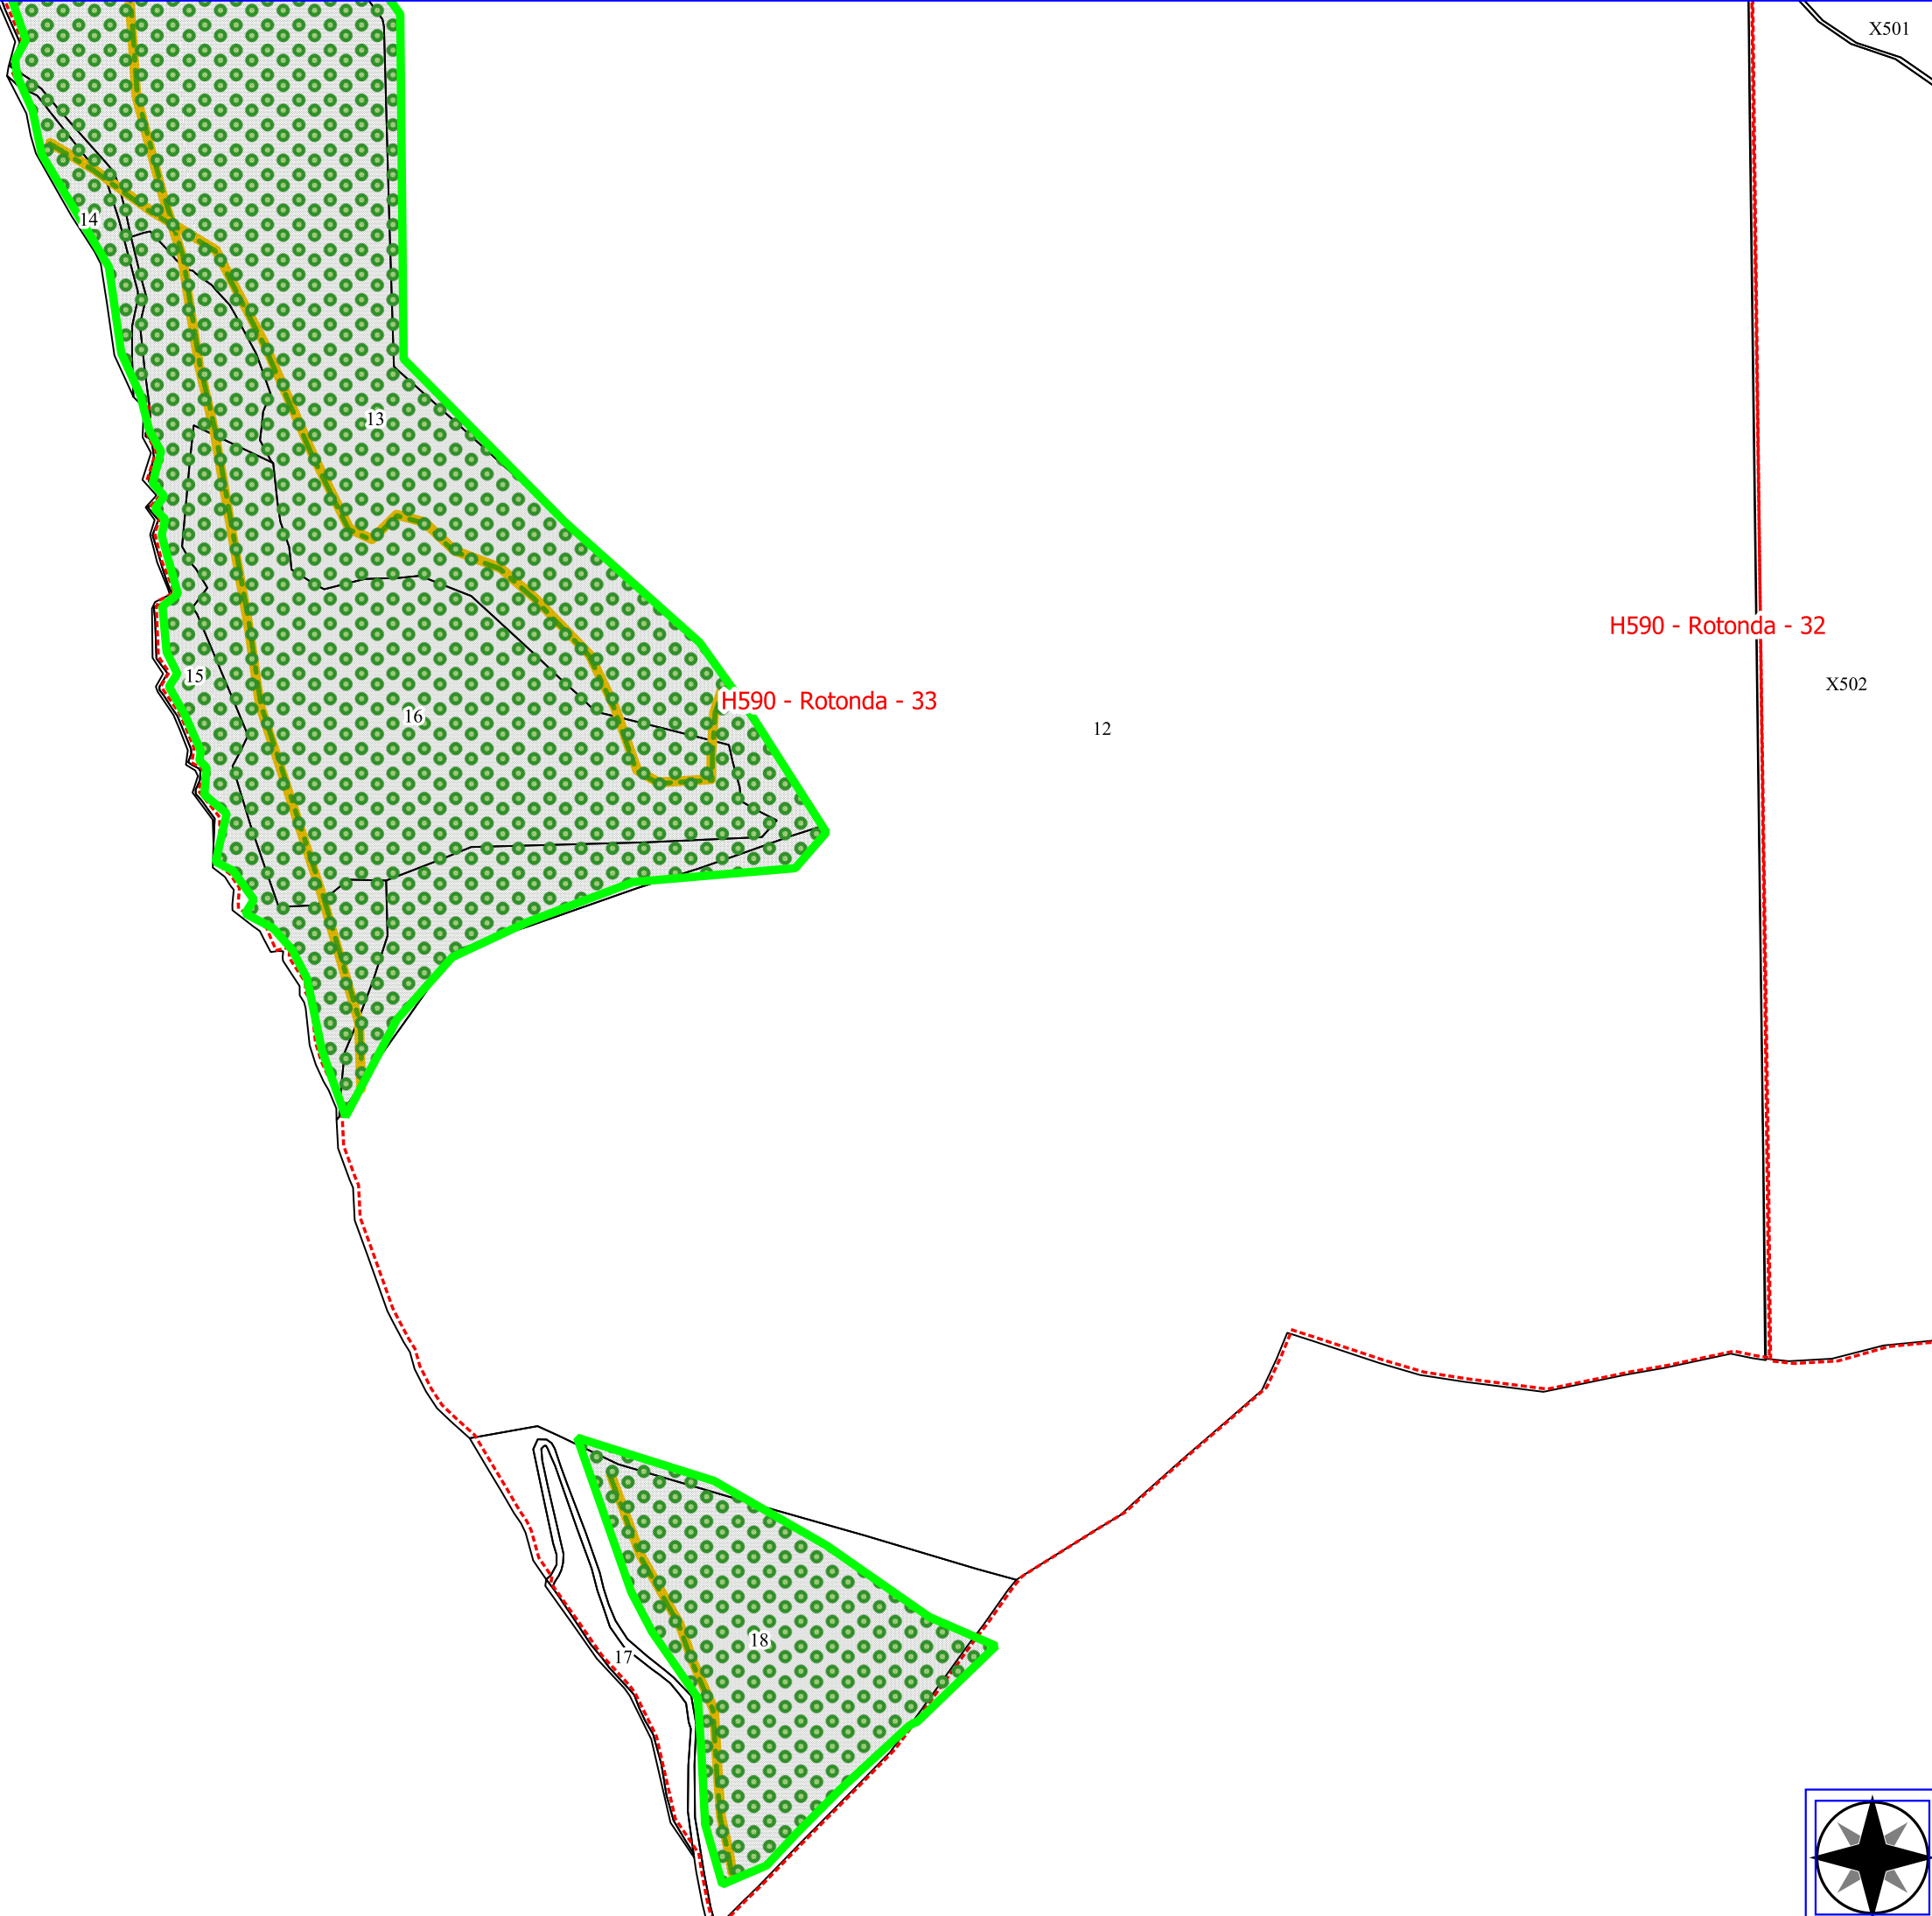

-  VERDE URBANO E PERIURBANO
-  MANUTENZIONE DI VIALE TAGLIAFUOCO
-  DECESPUGLIAMENTO ASTE FLUVIALI
-  MANUTENZIONE ANNUALE DI CAN. E FOSSI DI GUARDIA
-  MANUTENZIONE DI SENTIERI
-  FOGLI CATASTALI
-  PARTICELLE

Legenda

ROTONDA FORESTAZIONE PUBBLICA 2026

-  DECESPUGLIAMENTO CAMERETTE, VASCHE E IMPIANTI DI SOLLEV.
-  DECESPUGLIAMENTO AREA BOSCATI
-  MANUTENZIONE ANNUALE DI CAN. E FOSSI DI GUARDIA
-  MANUTENZIONE DI SENTIERI
-  FOGLI CATASTALI
-  PARTICELLE

Legenda

ROTONDA FORESTAZIONE PUBBLICA 2026

-  DECESPUGLIAMENTO AREA BOSCATI
-  MANUTENZIONE DI VIALE TAGLIAFUOCO
-  FOGLI CATASTALI
-  PARTICELLE

Legenda

ROTONDA FORESTAZIONE PUBBLICA 2026

-  DECESPUGLIAMENTO AREA BOSCATÀ
-  MANUTENZIONE DI VIALE TAGLIAFUOCO
-  FOGLI CATASTALI
-  PARTICELLE

Legenda

ROTONDA FORESTAZIONE PUBBLICA 2026

-  DECESPUGLIAMENTO CAMERETTE, VASCHE E IMPIANTI DI SOLLEV.
-  VERDE URBANO E PERIURBANO
-  MANUTENZIONE ANNUALE DI CAN. E FOSSI DI GUARDIA
-  MANUTENZIONE DI SENTIERI
-  FOGLI CATASTALI
-  PARTICELLE