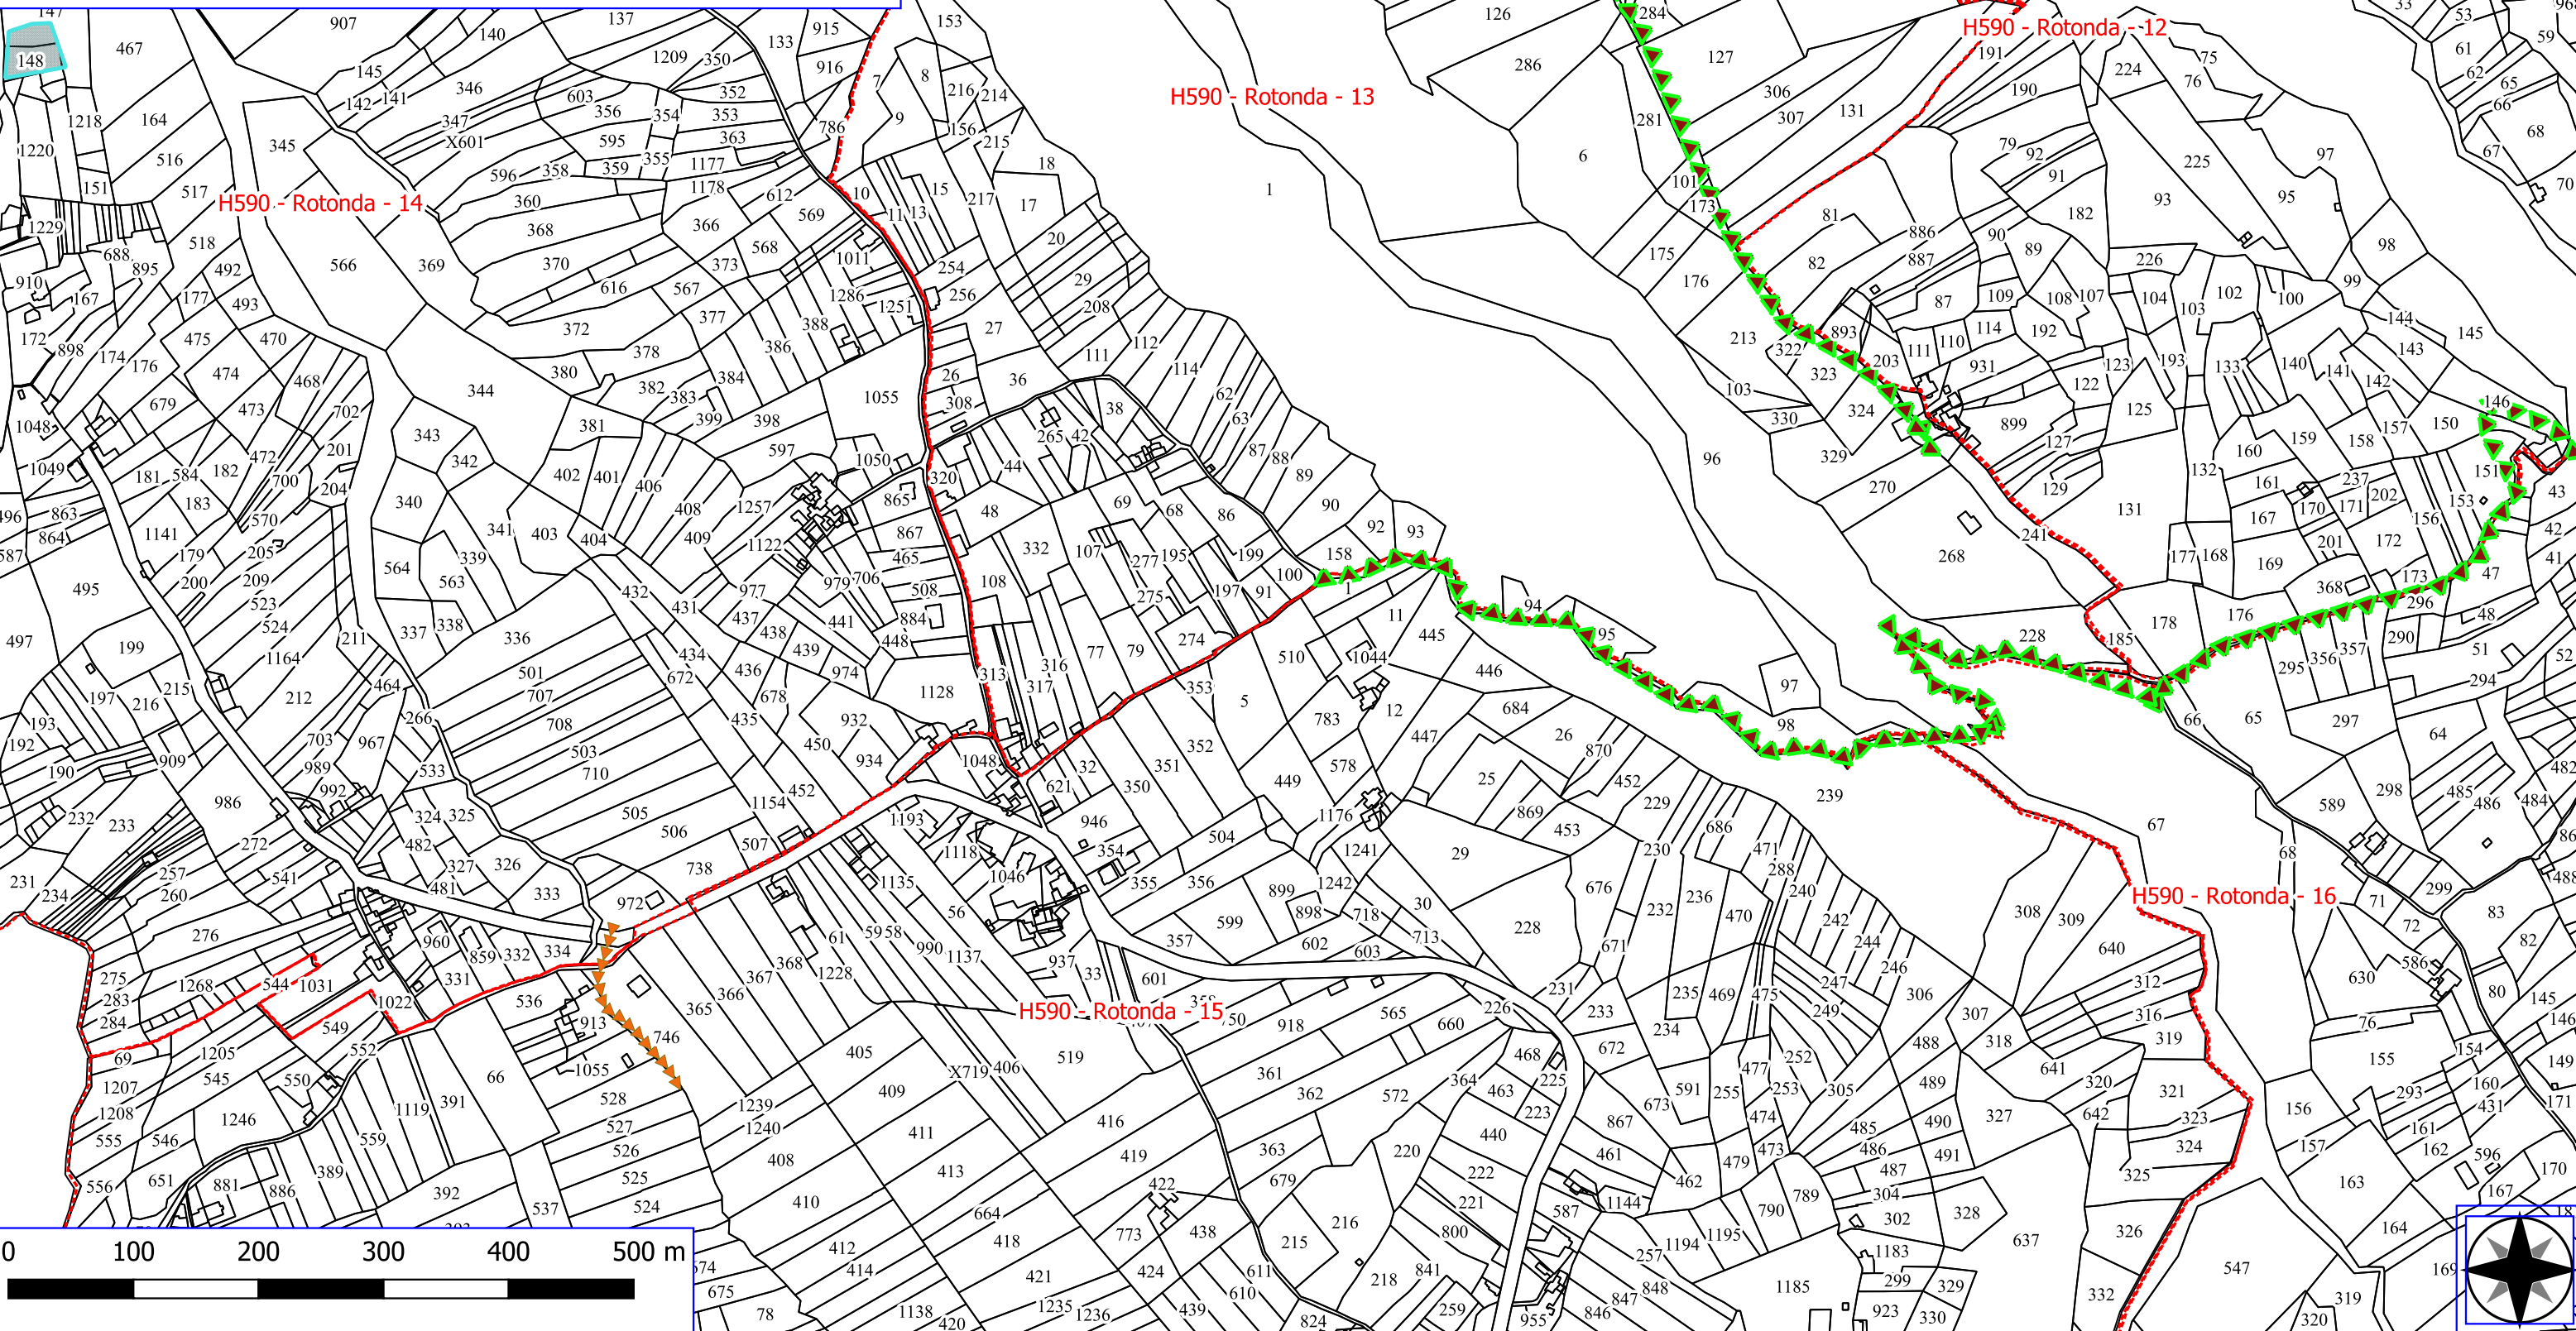

Legenda

ROTONDA FORESTAZIONE PUBBLICA 2026

- DECESPUGLIAMENTO CAMERETTE, VASCHE E IMPIANTI DI SOLLEV.
- VERDE URBANO E PERIURBANO
- MANUTENZIONE ANNUALE DI CAN. E FOSSI DI GUARDIA
- MANUTENZIONE DI SENTIERI
- FOGLI CATASTALI
- PARTICELLE