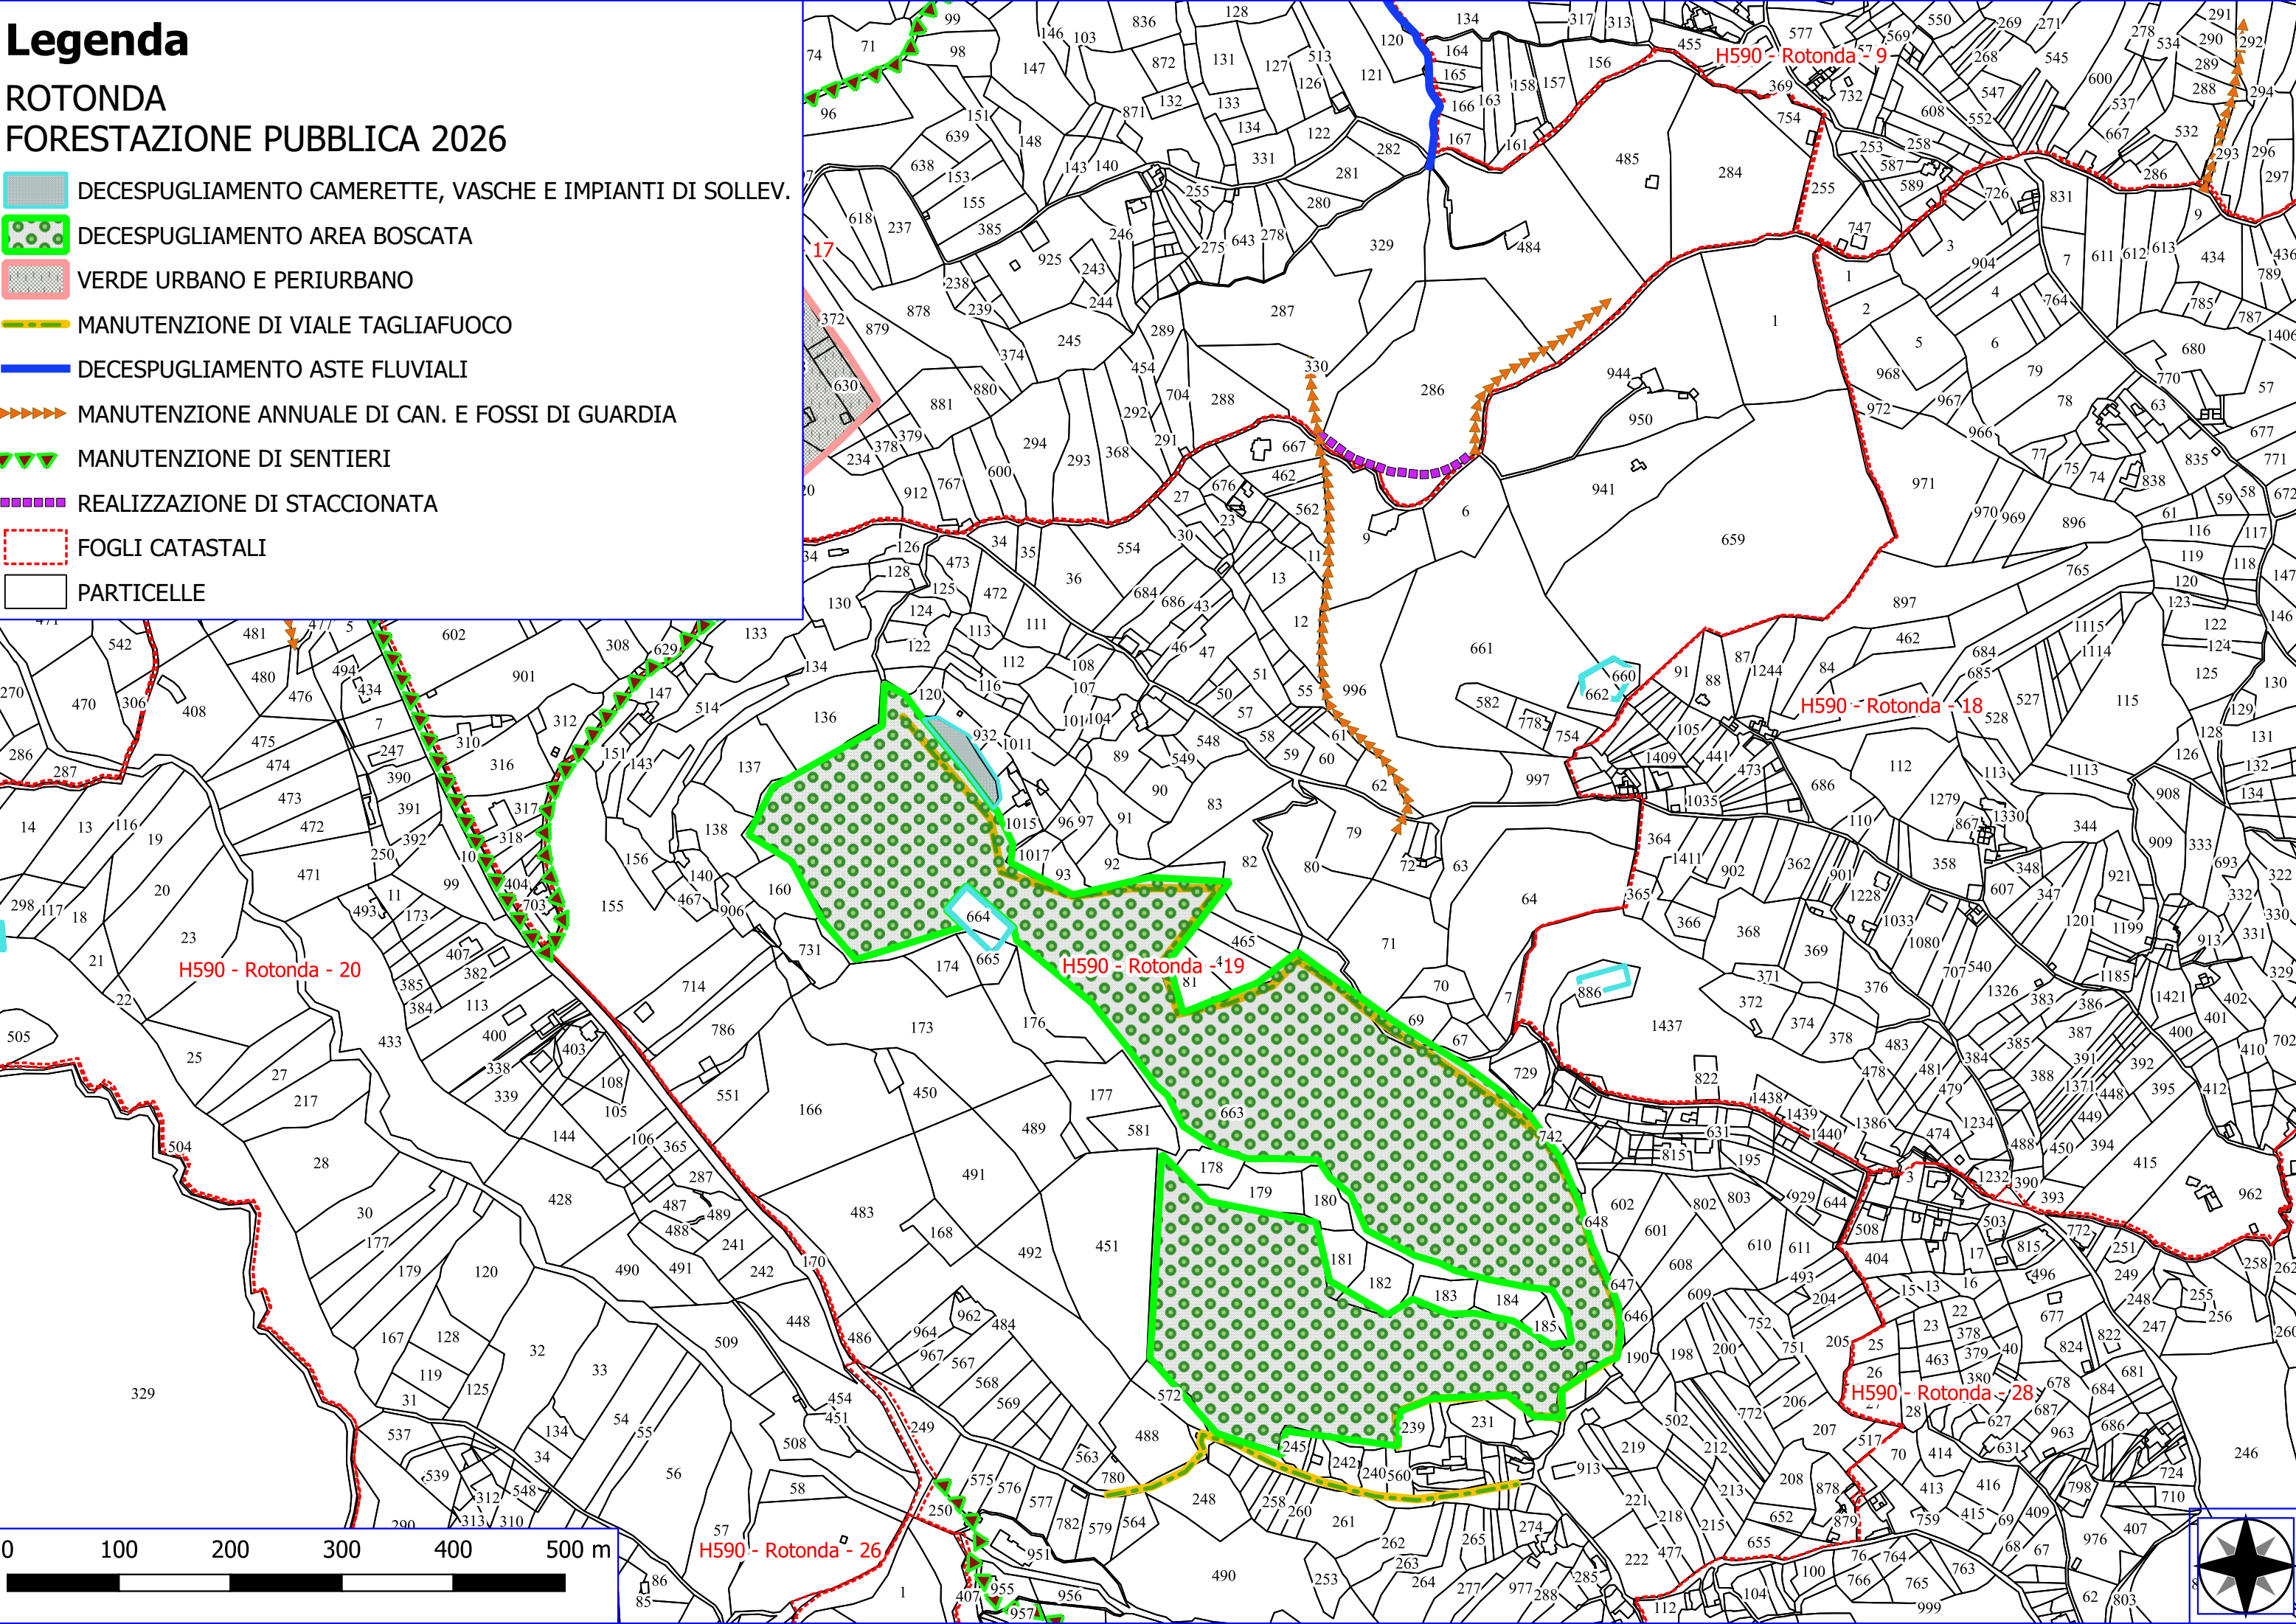

Legenda

ROTONDA FORESTAZIONE PUBBLICA 2026

- DECESPUGLIAMENTO CAMERETTE, VASCHE E IMPIANTI DI SOLLEV.
- DECESPUGLIAMENTO AREA BOSCATI
- VERDE URBANO E PERIURBANO
- MANUTENZIONE DI VIALE TAGLIAFUOCO
- DECESPUGLIAMENTO ASTE FLUVIALI
- MANUTENZIONE ANNUALE DI CAN. E FOSSI DI GUARDIA
- MANUTENZIONE DI SENTIERI
- REALIZZAZIONE DI STACCIONATA
- FOGLI CATASTALI
- PARTICELLE