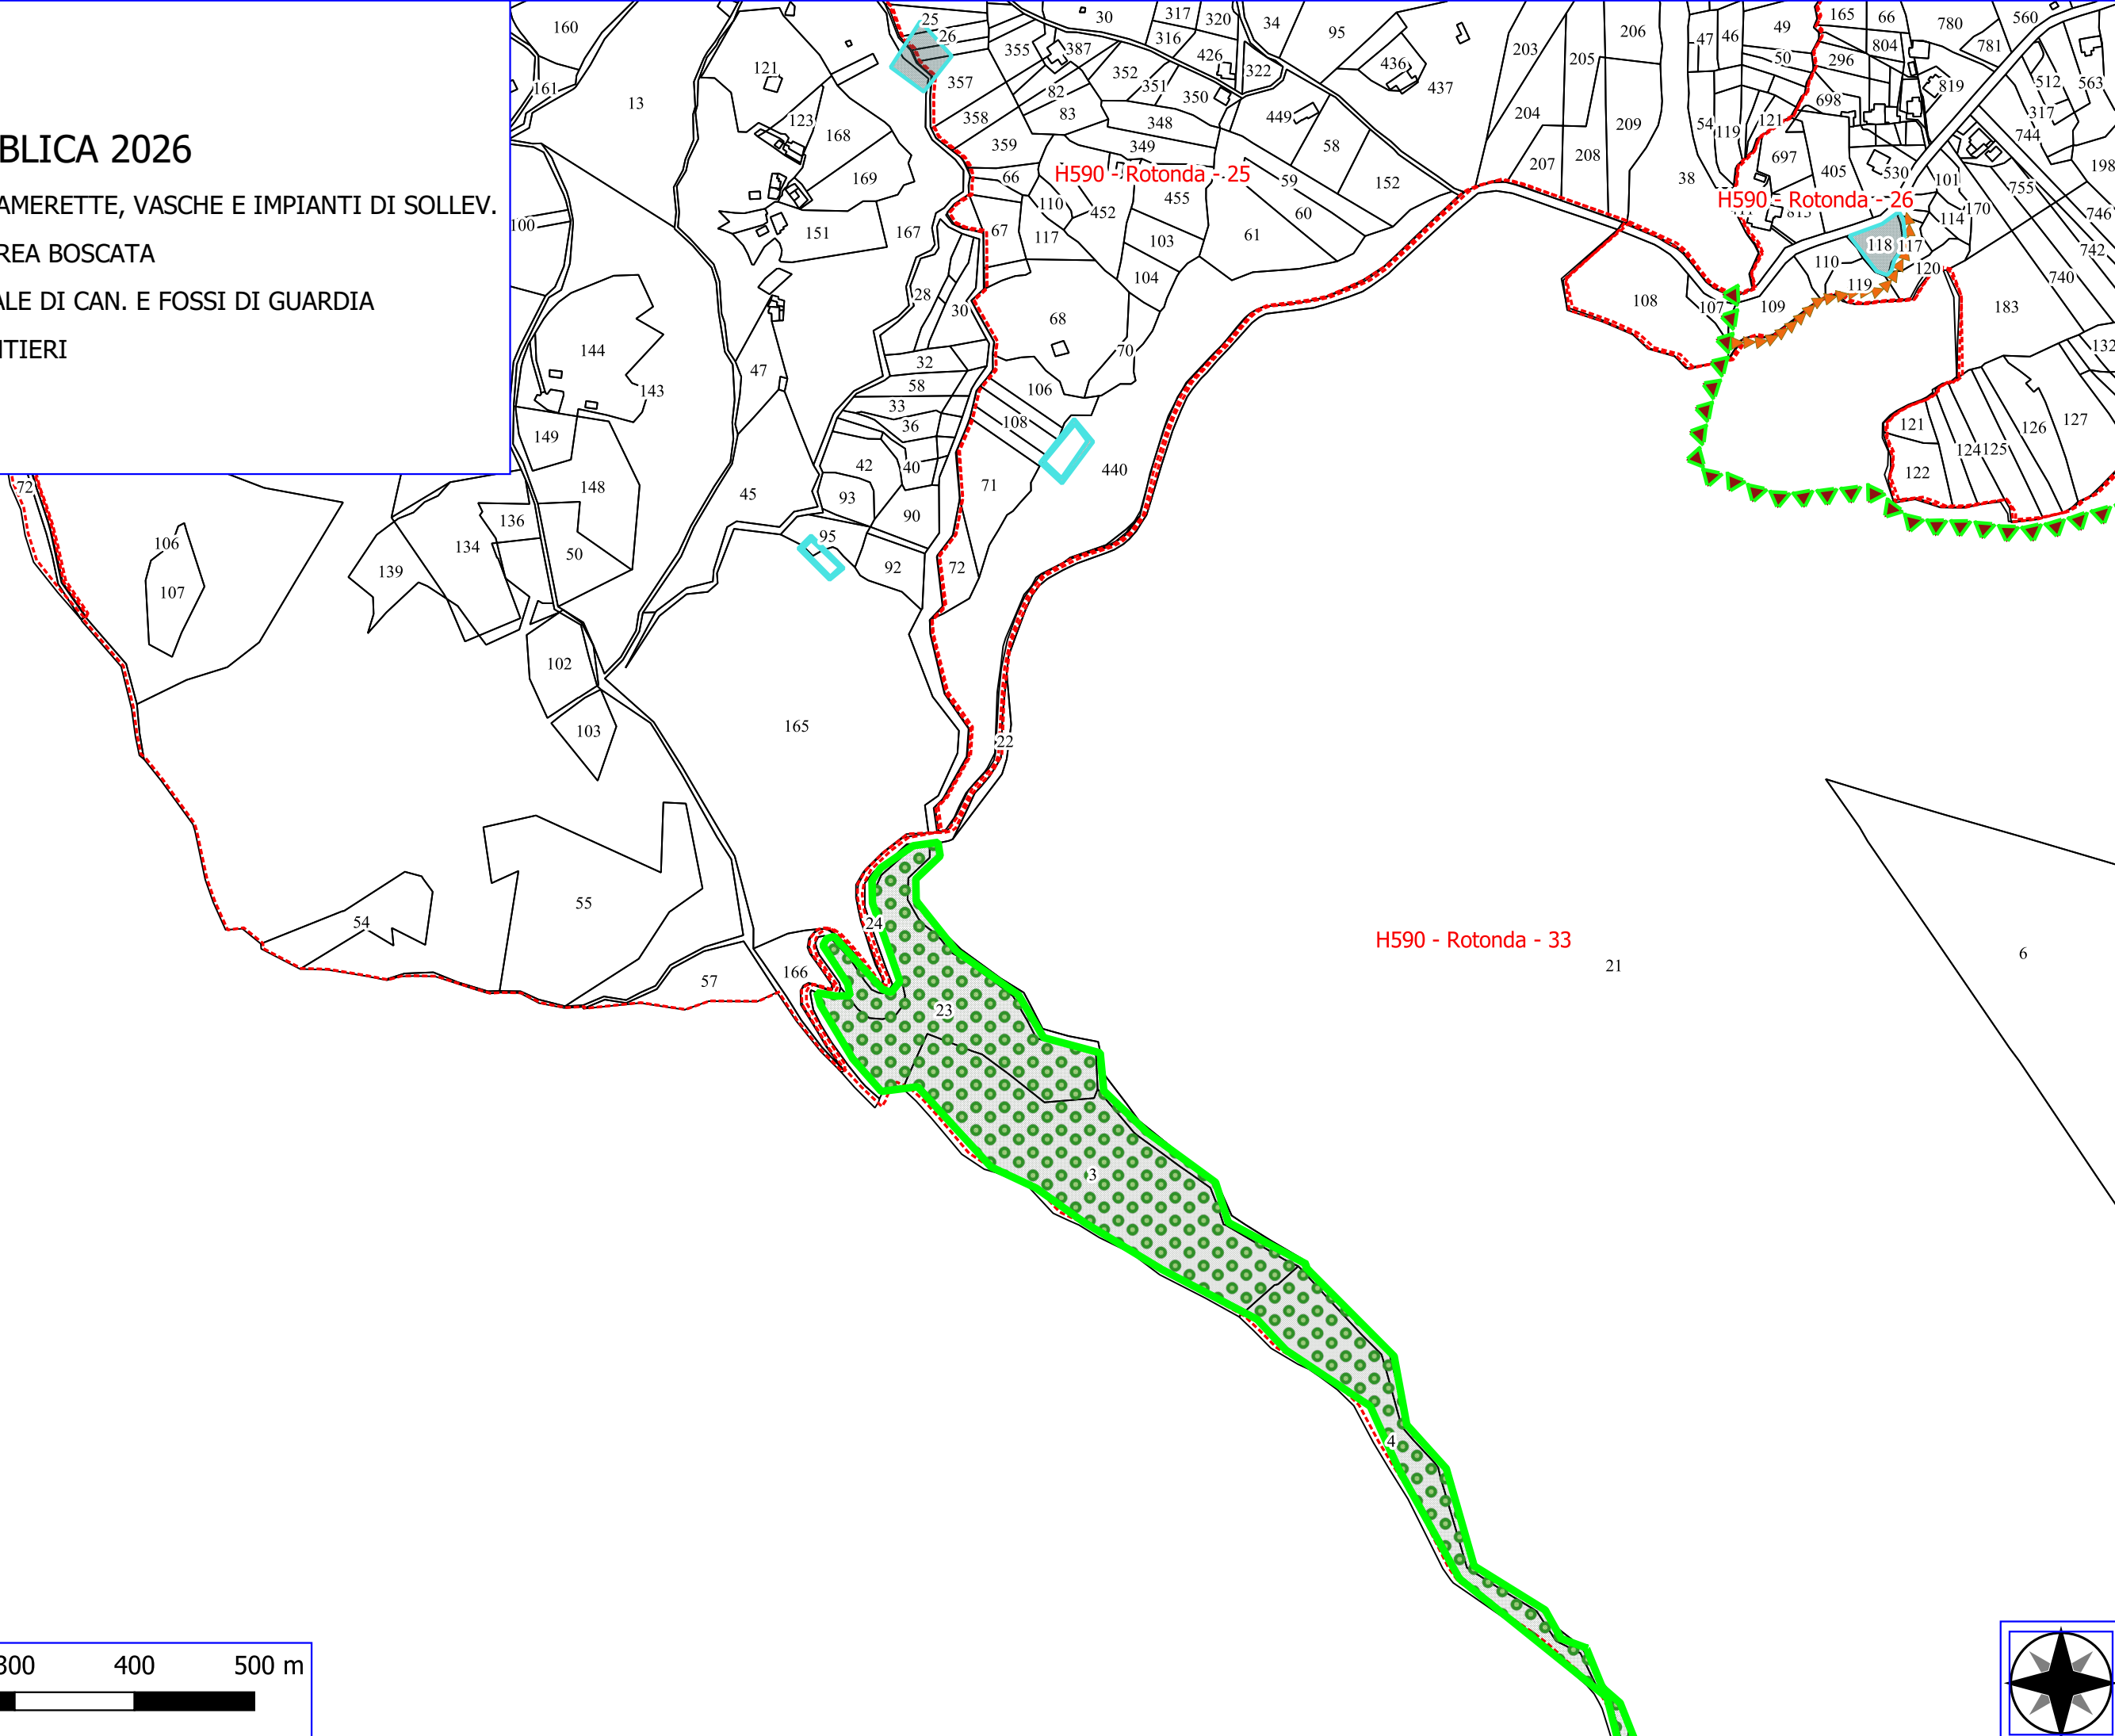

Legenda

ROTONDA FORESTAZIONE PUBBLICA 2026

- DECESPUGLIAMENTO CAMERETTE, VASCHE E IMPIANTI DI SOLLEV.
- DECESPUGLIAMENTO AREA BOSCATI
- MANUTENZIONE ANNUALE DI CAN. E FOSSI DI GUARDIA
- MANUTENZIONE DI SENTIERI
- FOGLI CATASTALI
- PARTICELLE