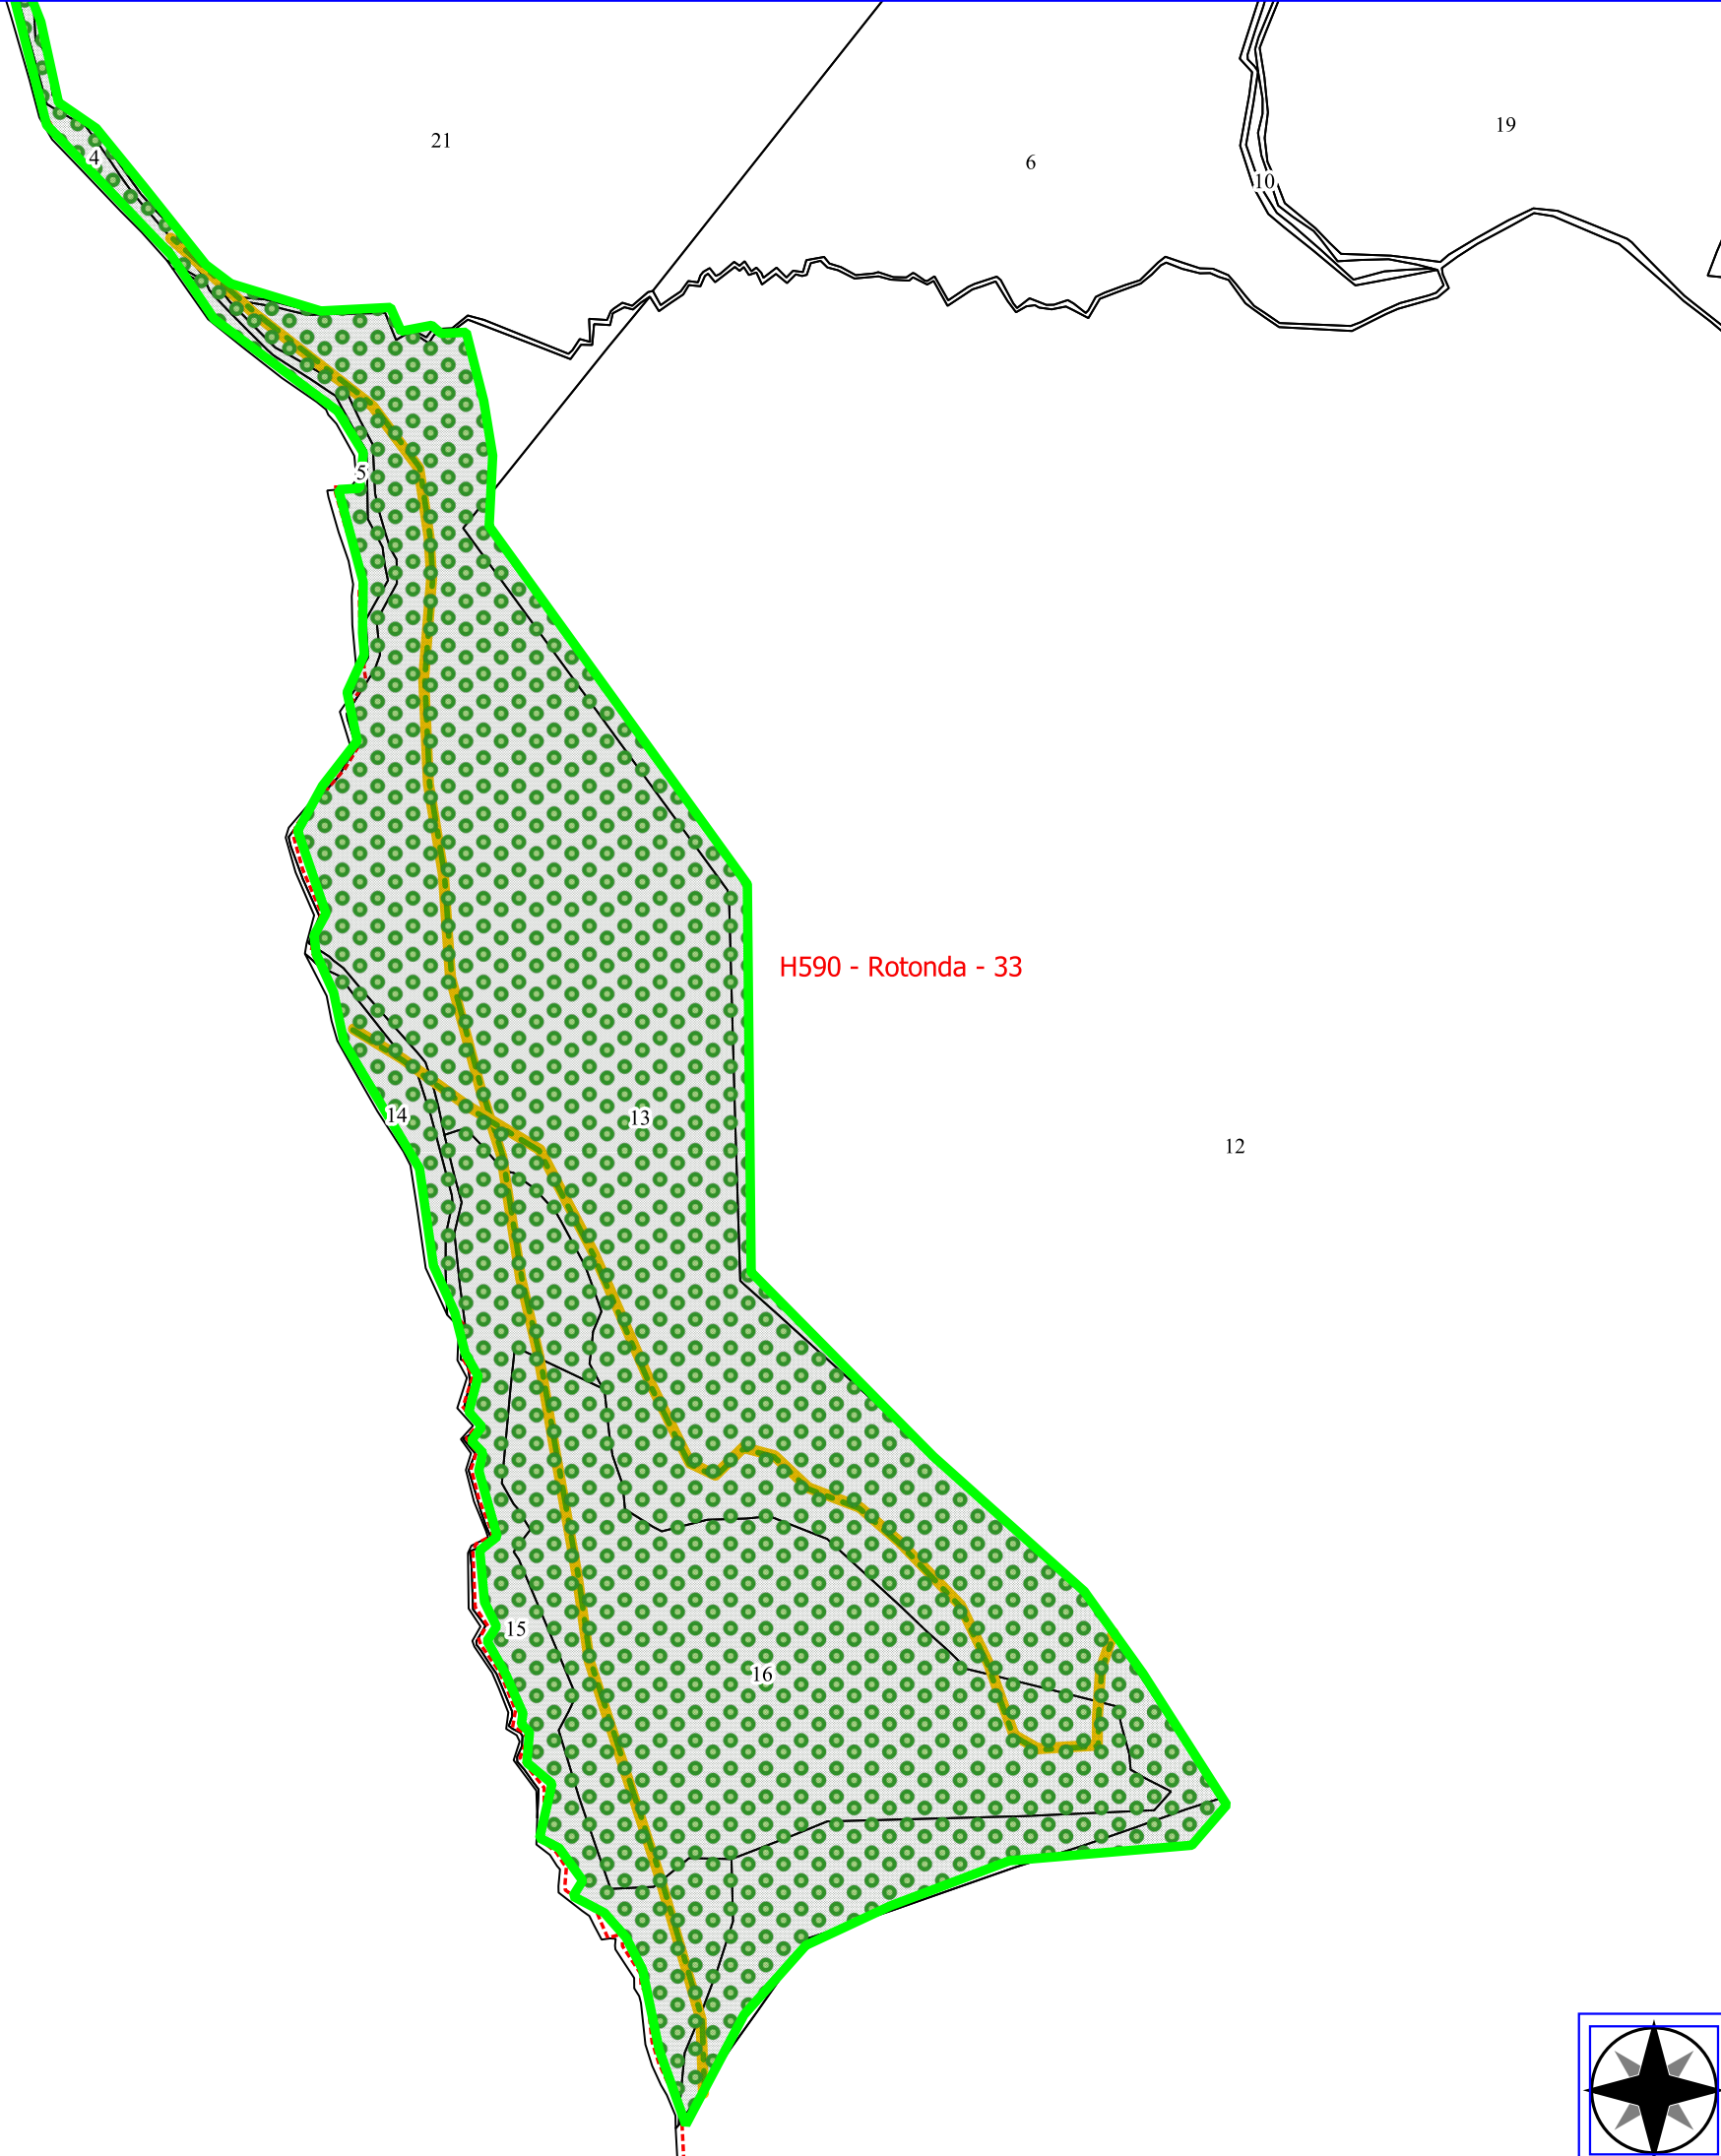

Legenda

ROTONDA FORESTAZIONE PUBBLICA 2026

- DECESPUGLIAMENTO AREA BOSCATI
- MANUTENZIONE DI VIALE TAGLIAFUOCO
- FOGLI CATASTALI
- PARTICELLE