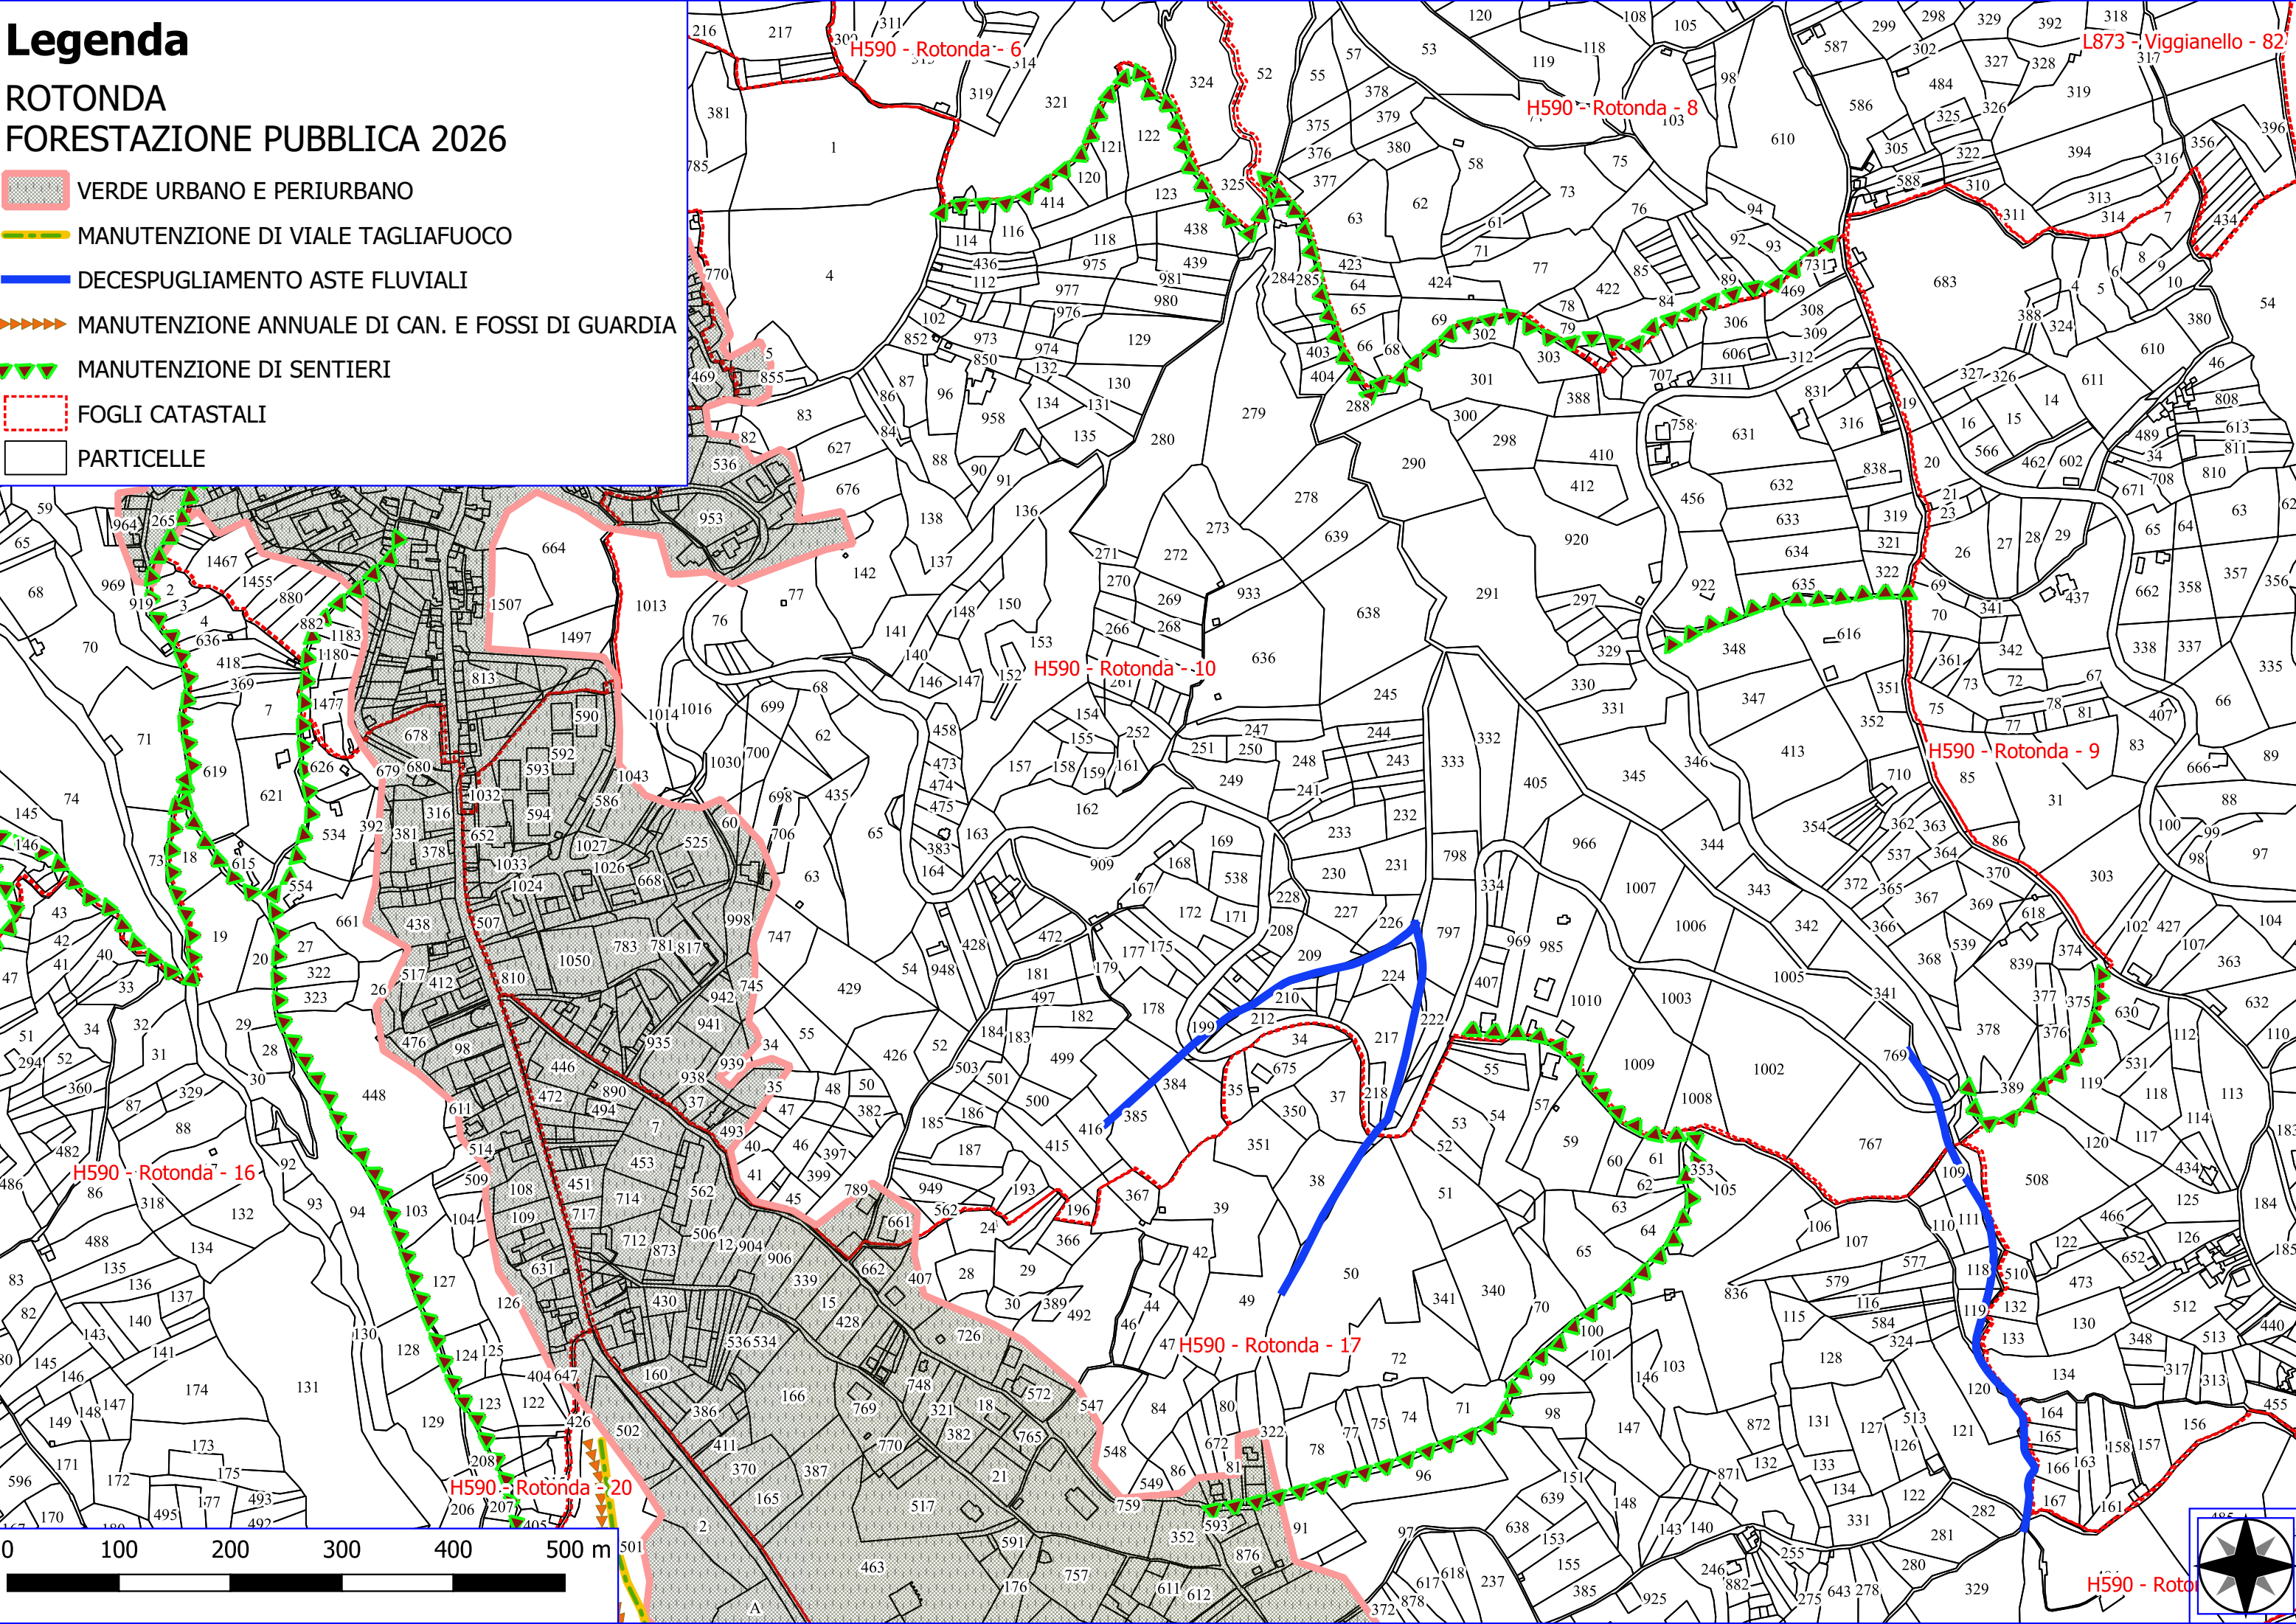

Legenda

ROTONDA FORESTAZIONE PUBBLICA 2026

- VERDE URBANO E PERIURBANO
- MANUTENZIONE DI VIALE TAGLIAFUOCO
- DECESPUGLIAMENTO ASTE FLUVIALI
- MANUTENZIONE ANNUALE DI CAN. E FOSSI DI GUARDIA
- MANUTENZIONE DI SENTIERI
- FOGLI CATASTALI
- PARTICELLE