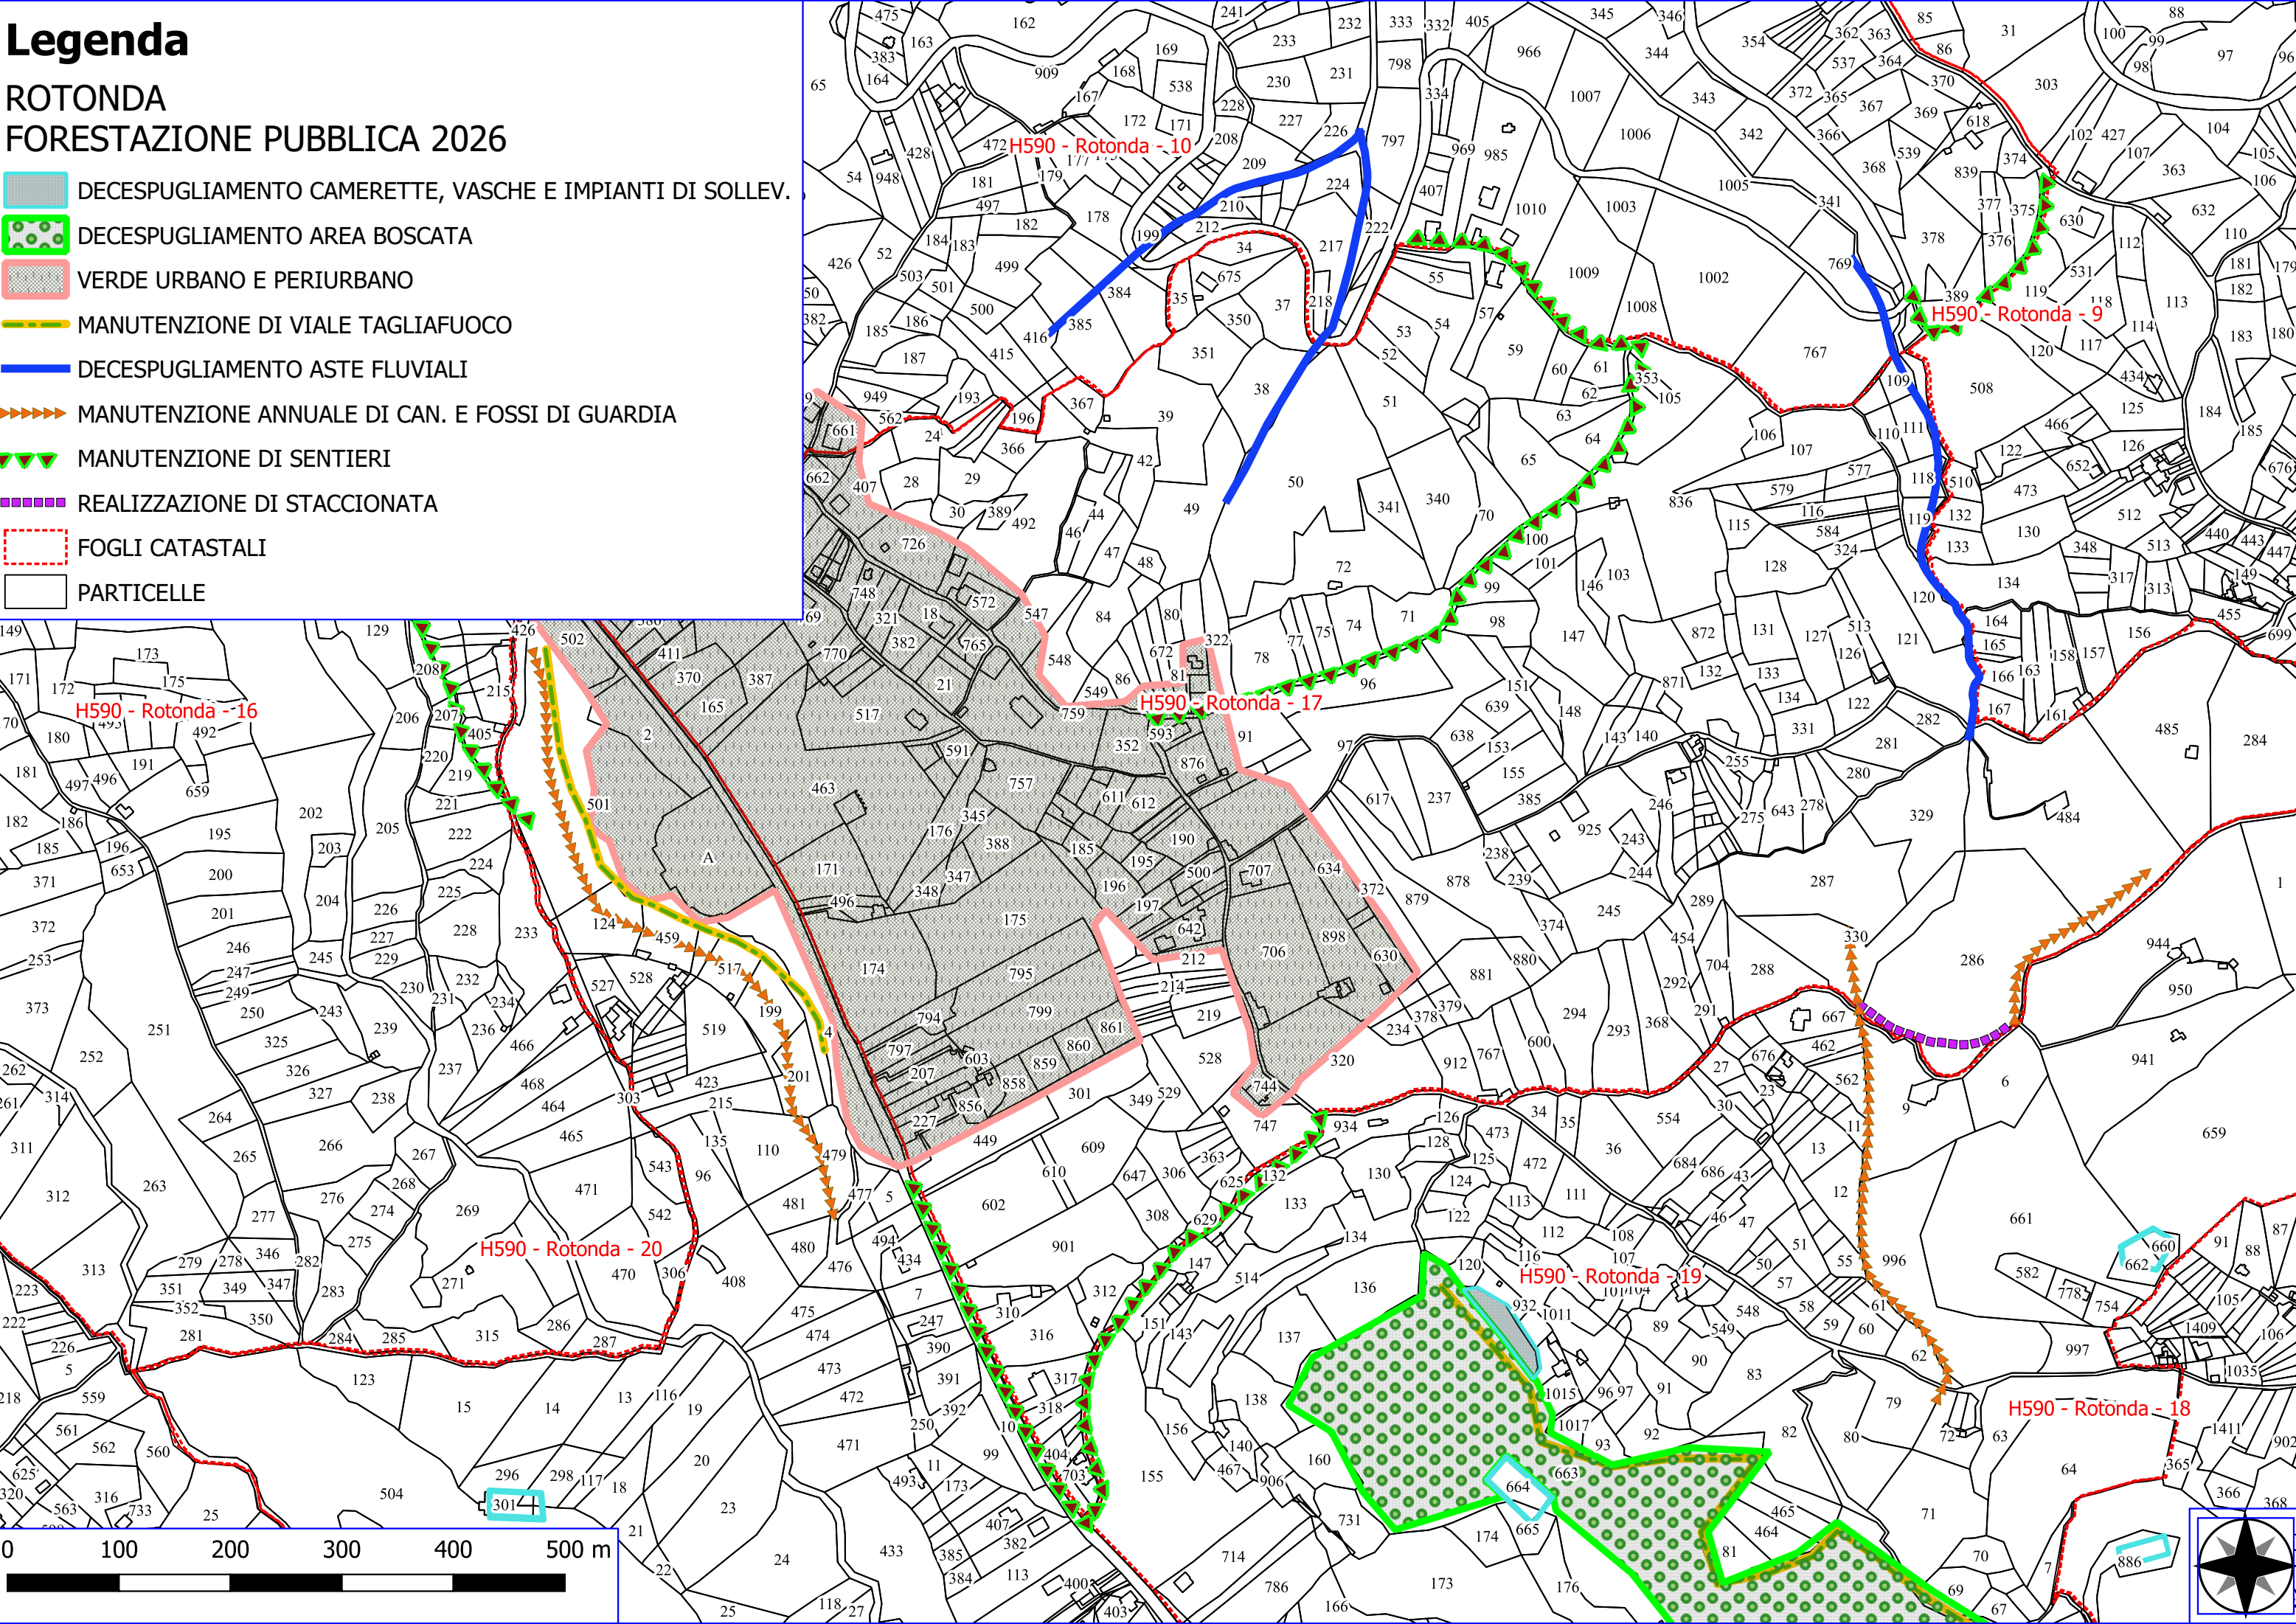

Legenda

ROTONDA FORESTAZIONE PUBBLICA 2026

- DECESPUGLIAMENTO CAMERETTE, VASCHE E IMPIANTI DI SOLLEV.
- DECESPUGLIAMENTO AREA BOSCATI
- VERDE URBANO E PERIURBANO
- MANUTENZIONE DI VIALE TAGLIAFUOCO
- DECESPUGLIAMENTO ASTE FLUVIALI
- MANUTENZIONE ANNUALE DI CAN. E FOSSI DI GUARDIA
- MANUTENZIONE DI SENTIERI
- REALIZZAZIONE DI STACCIONATA
- FOGLI CATASTALI
- PARTICELLE