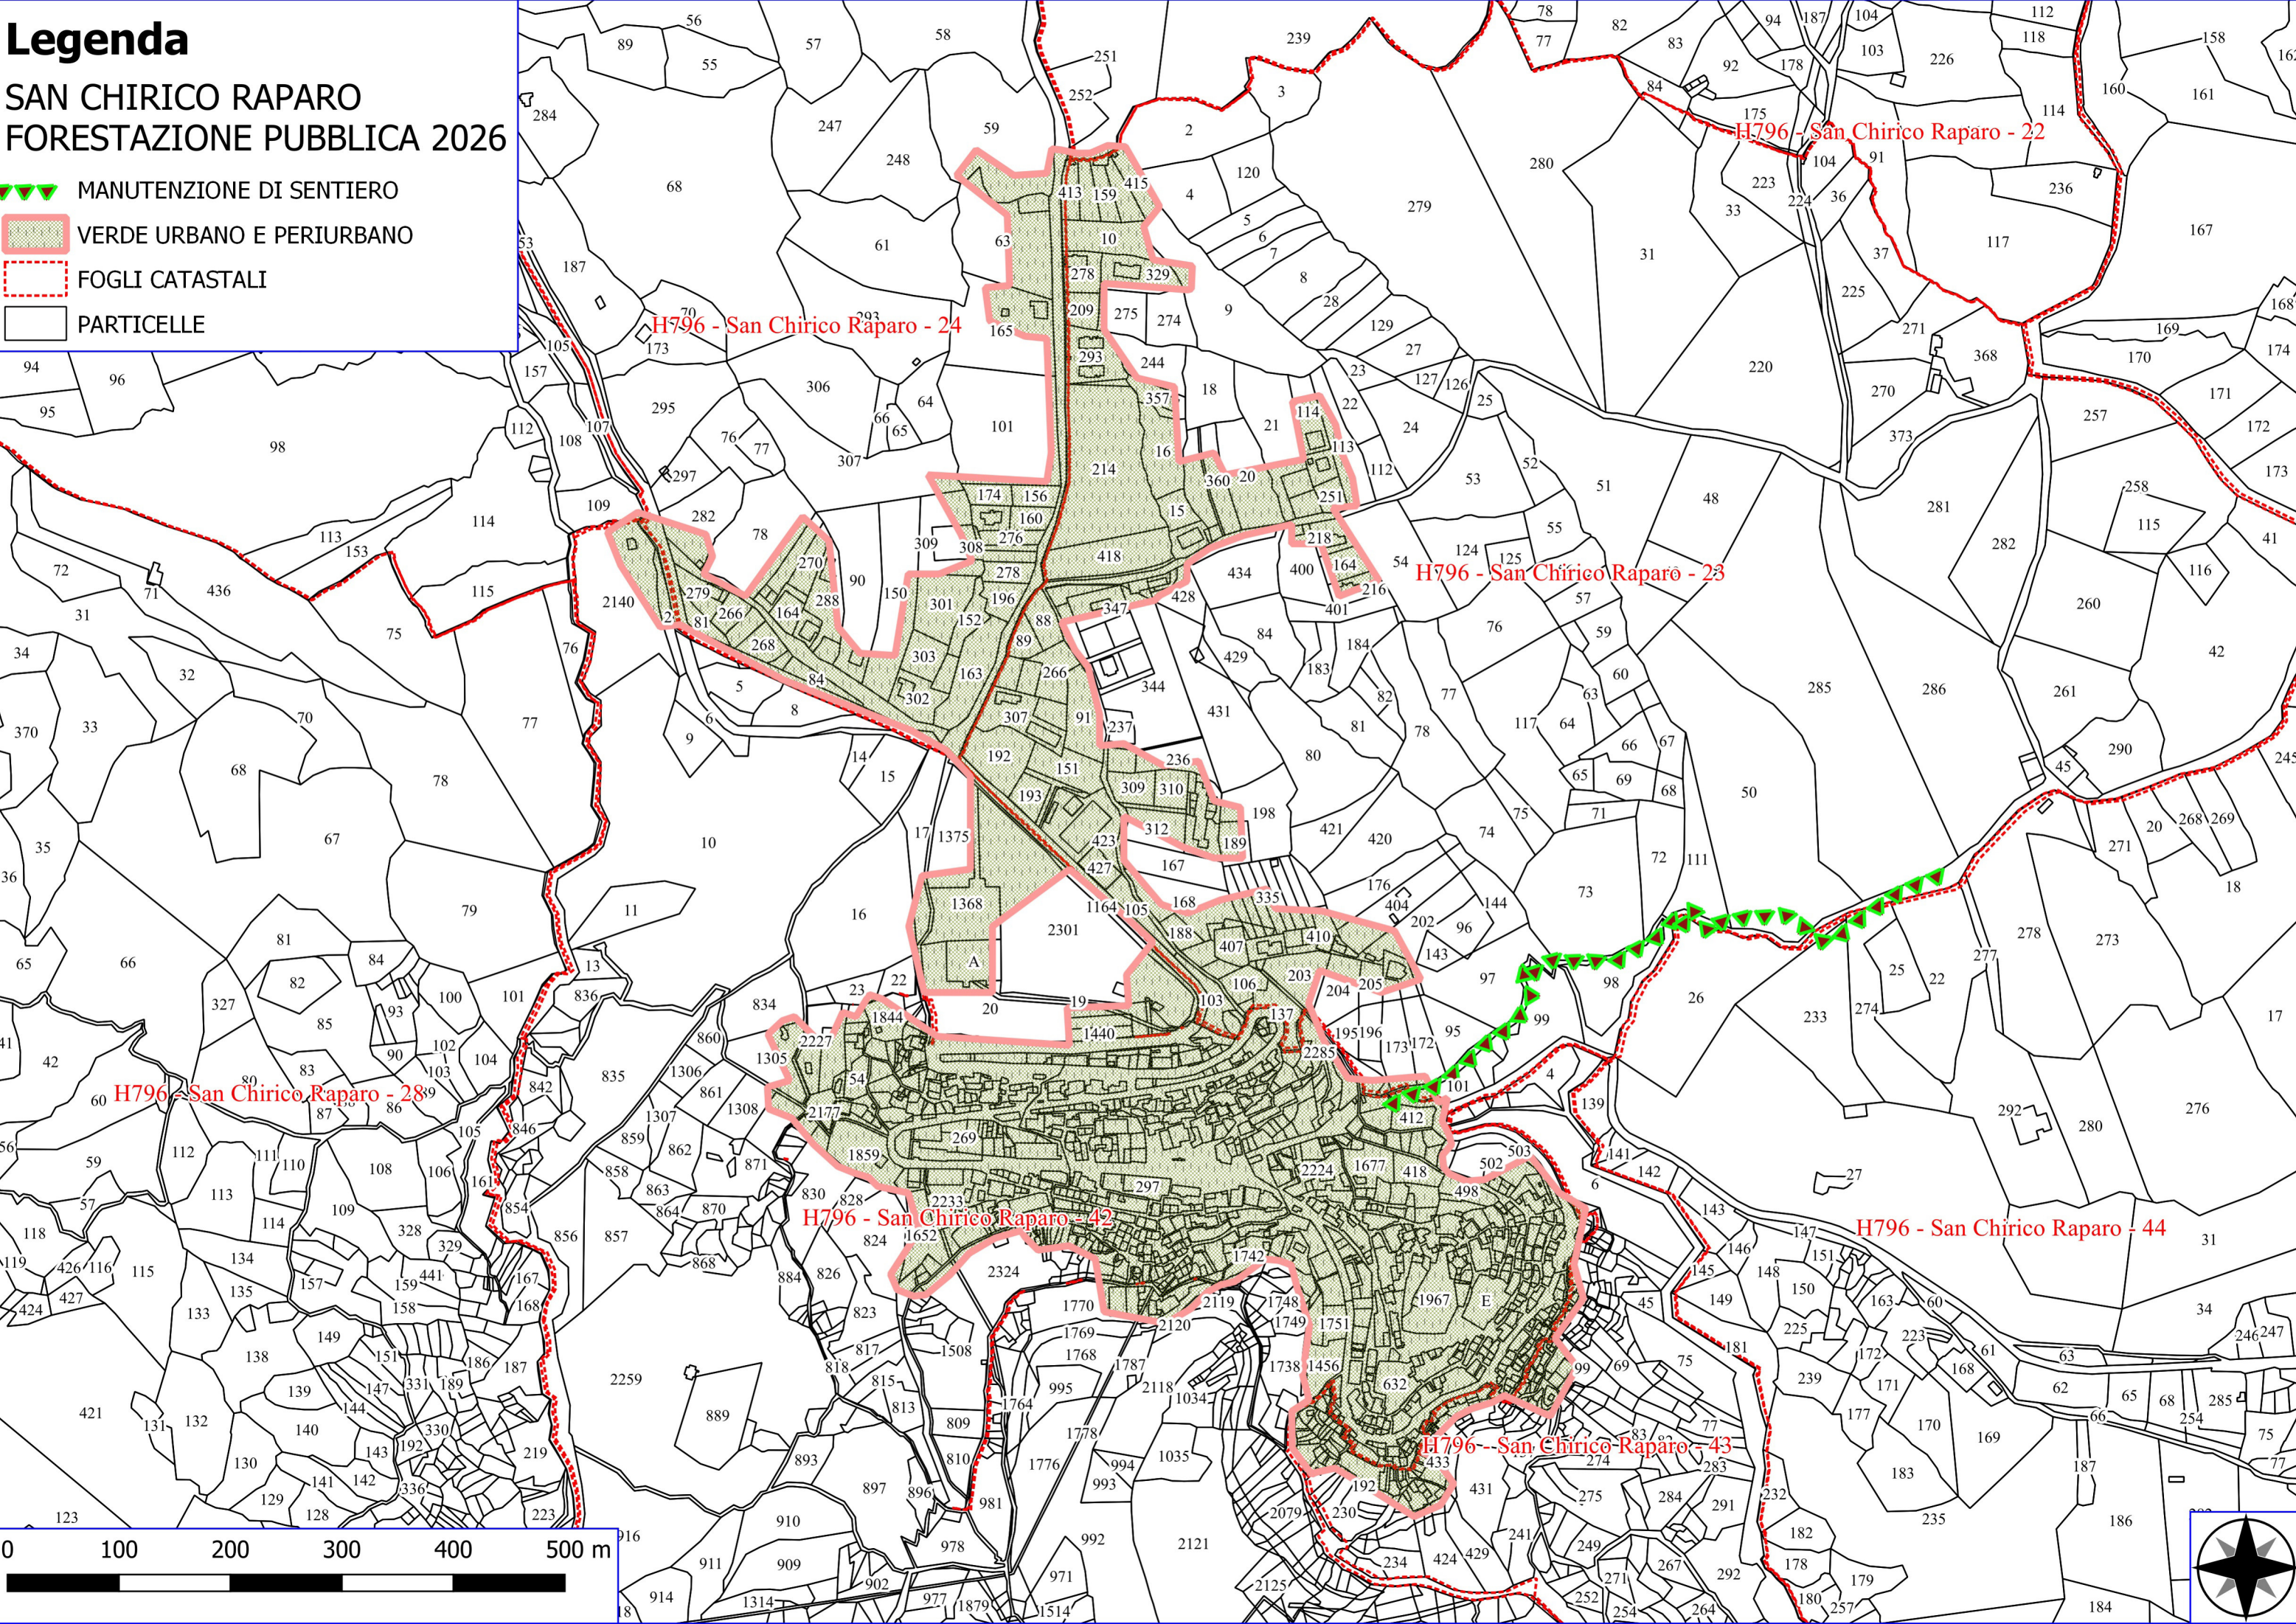

# Legenda

## SAN CHIRICO RAPARO FORESTAZIONE PUBBLICA 2026

- MANUTENZIONE DI SENTIERO
- VERDE URBANO E PERIURBANO
- FOGLI CATASTALI
- PARTICELLE