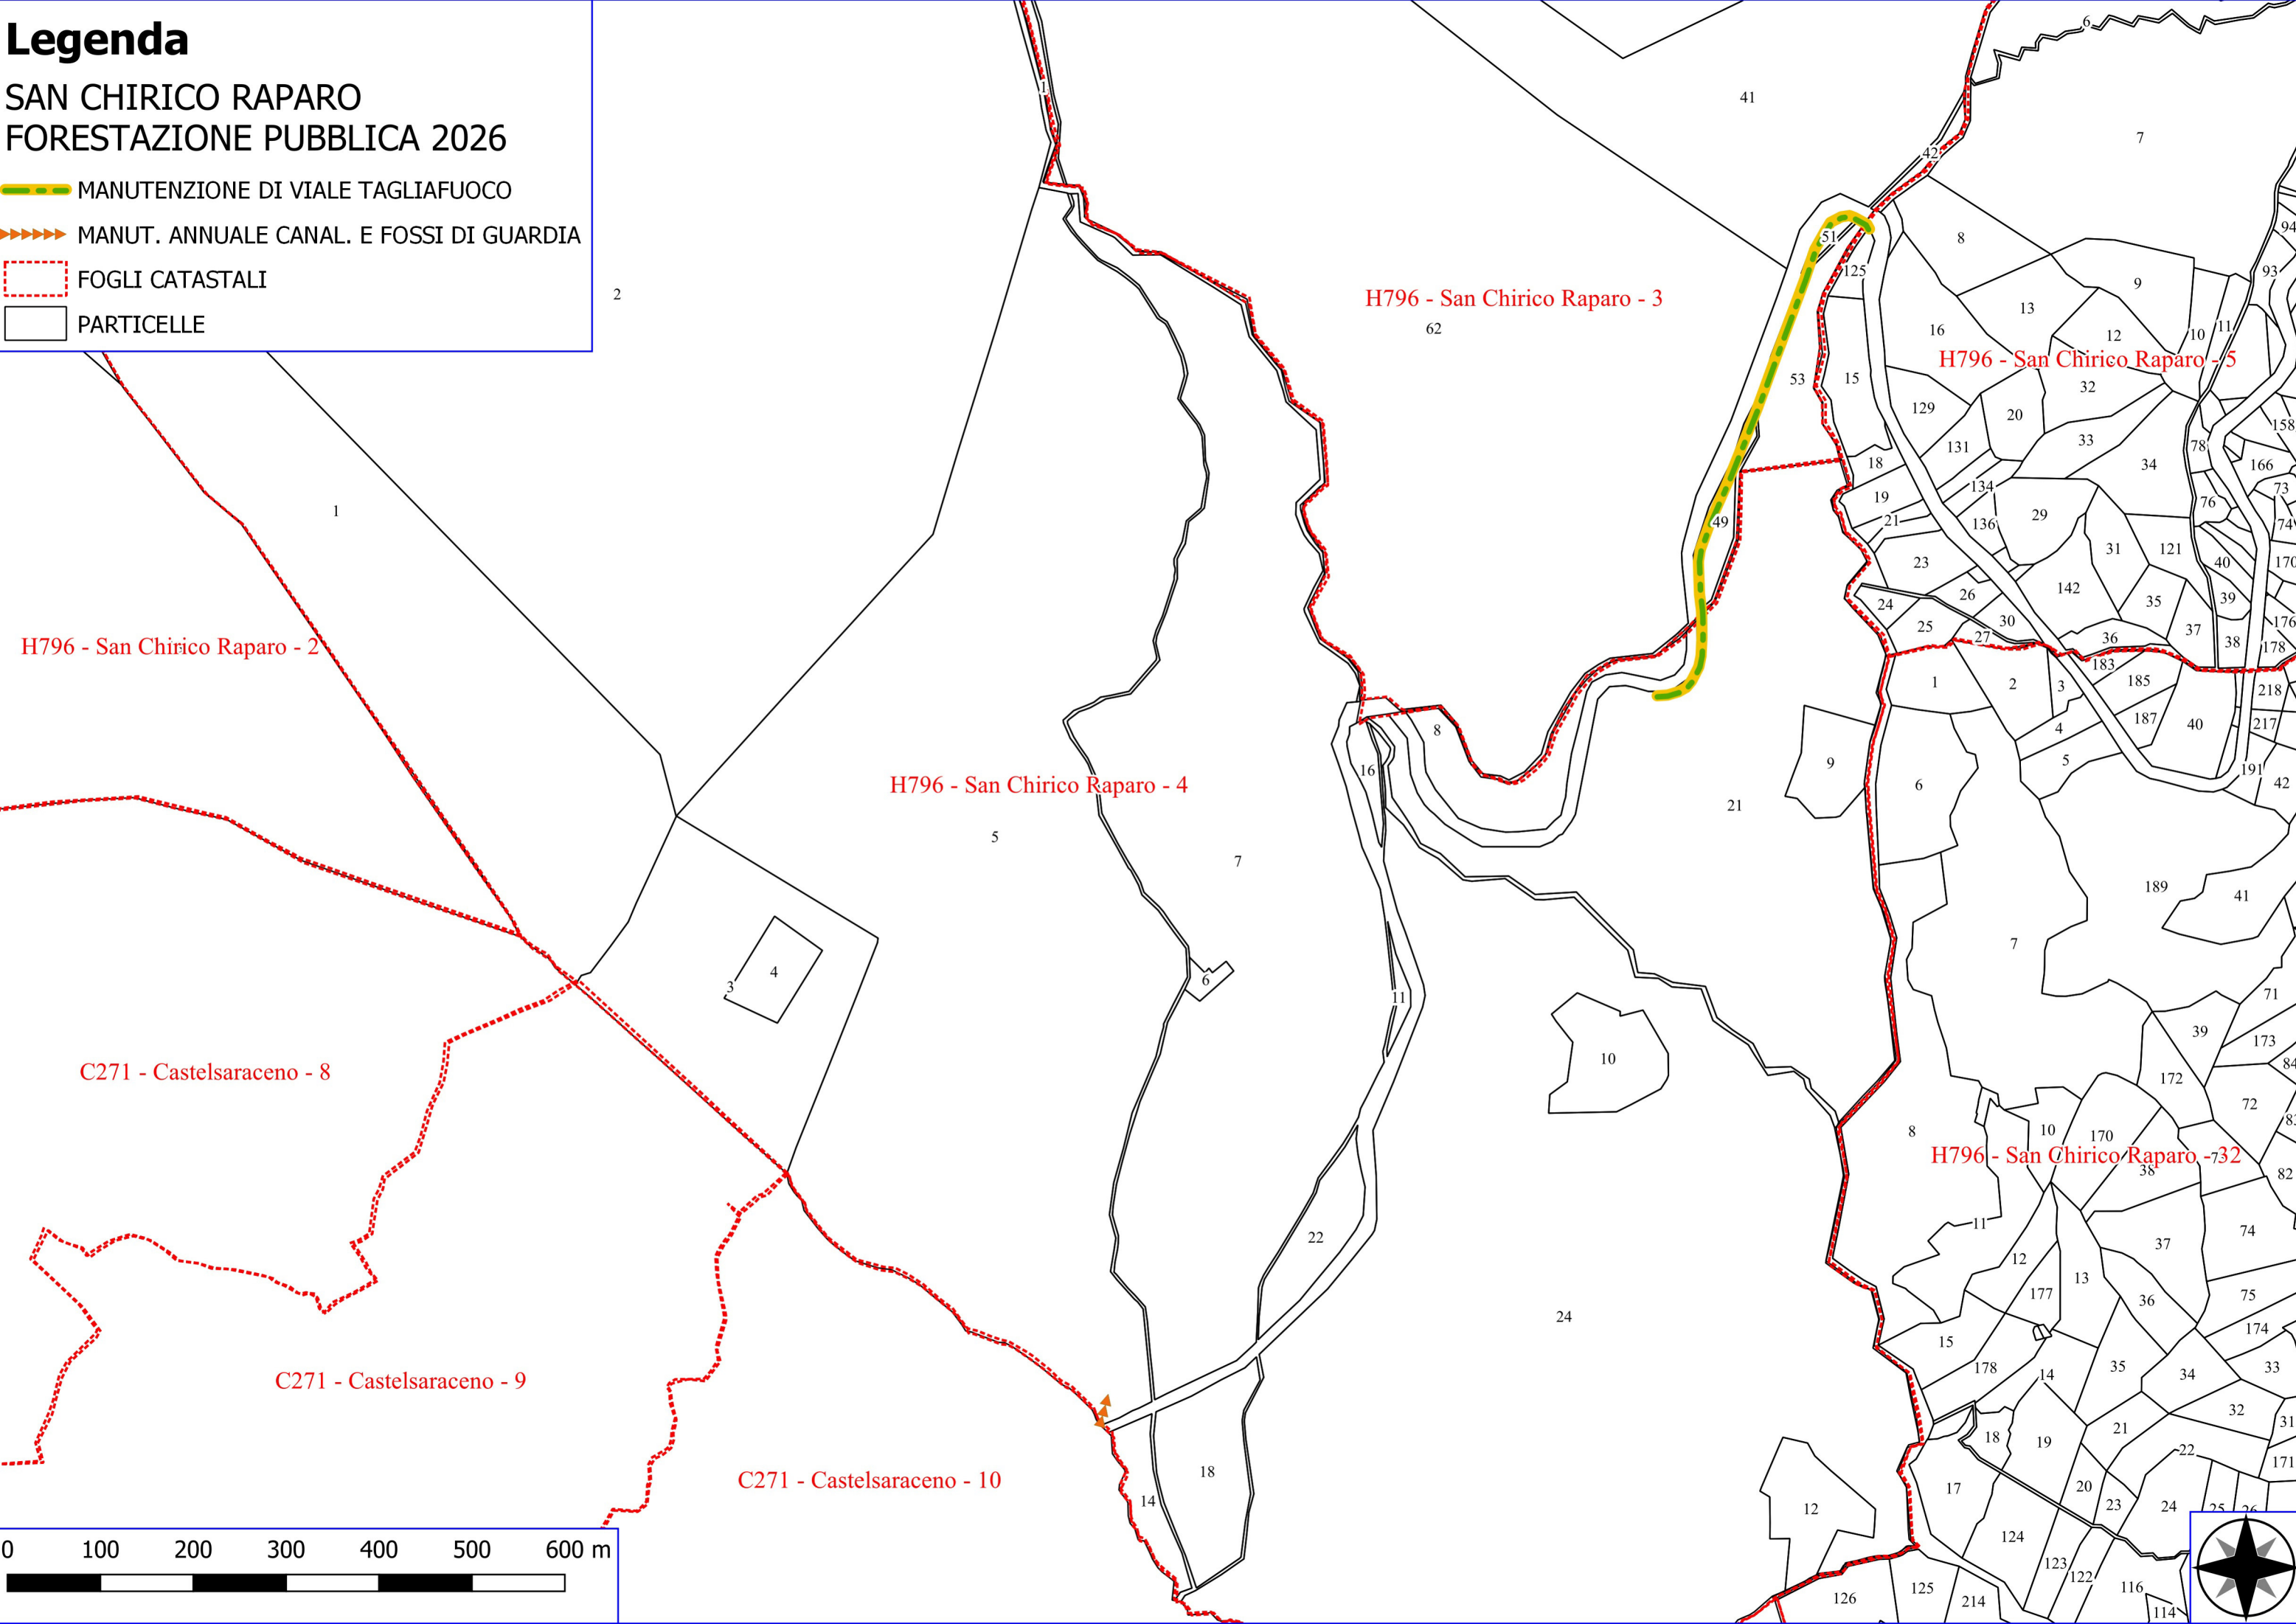

Legenda

SAN CHIRICO RAPARO FORESTAZIONE PUBBLICA 2026

- MANUTENZIONE DI VIALE TAGLIAFUOCO
- MANUT. ANNUALE CANAL. E FOSSI DI GUARDIA
- FOGLI CATASTALI
- PARTICELLE