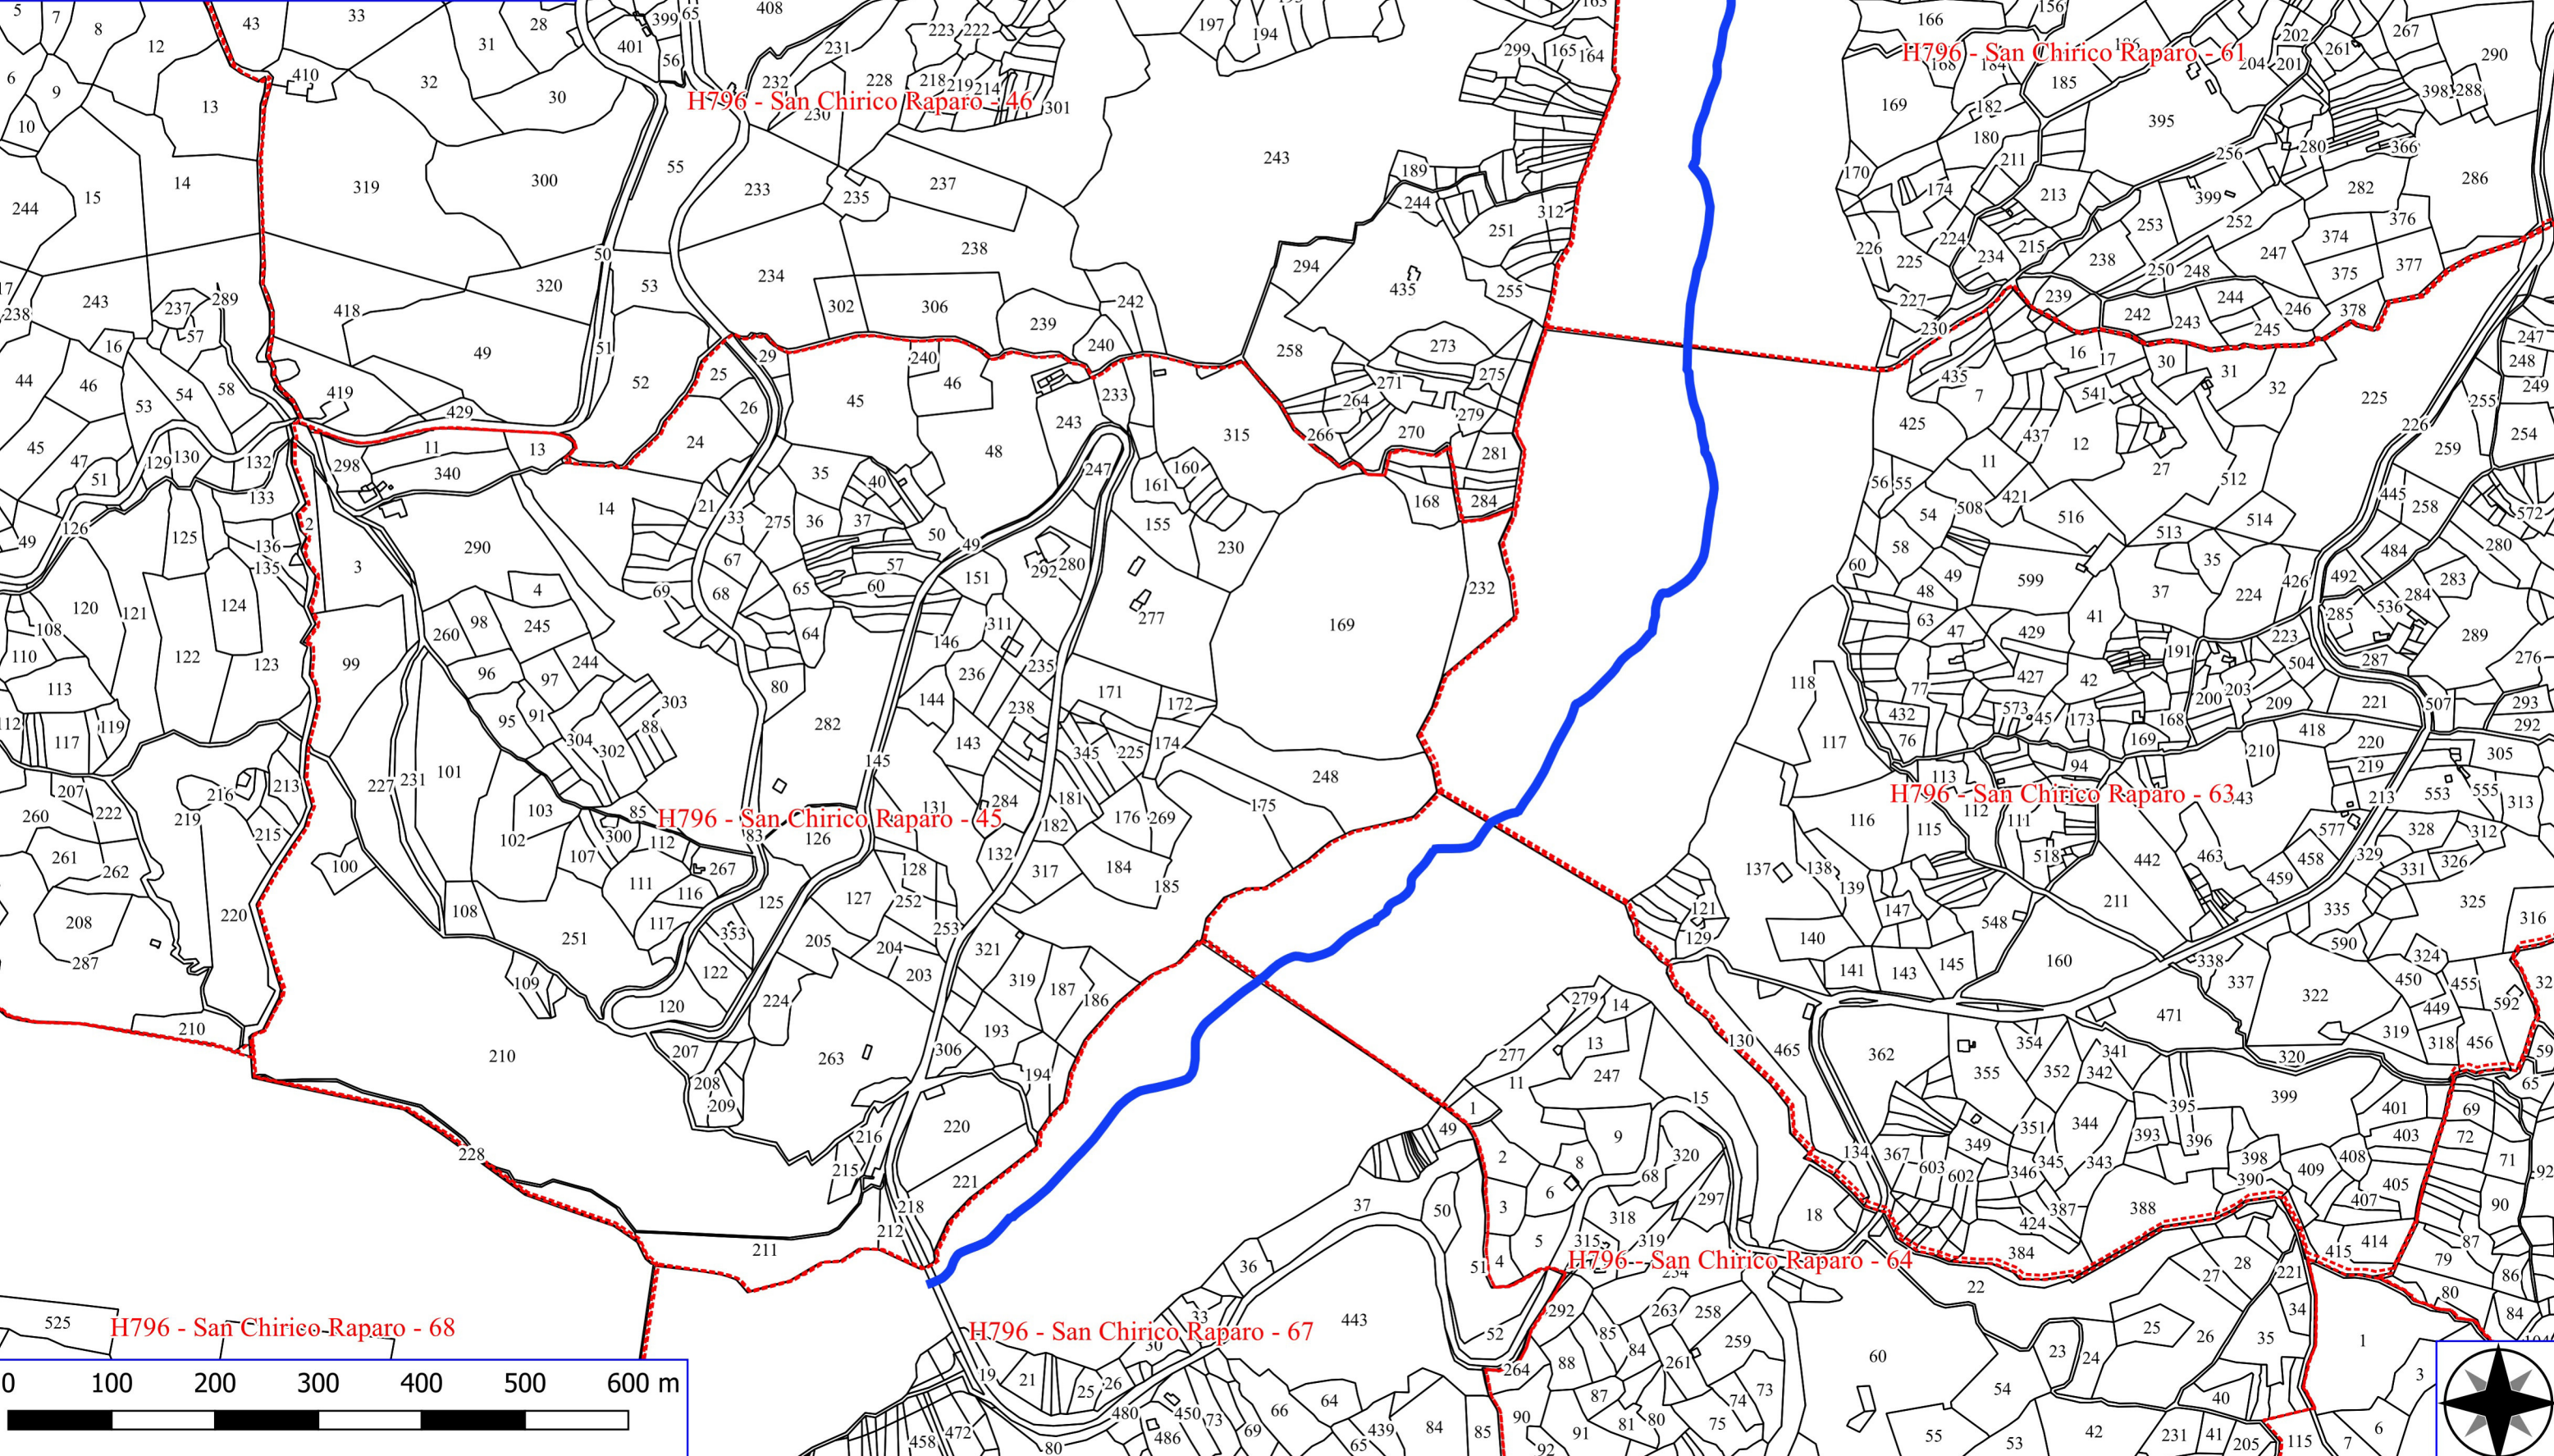

Legenda

SAN CHIRICO RAPARO FORESTAZIONE PUBBLICA 2026

- DECESPUGLIAMENTO ASTE FLUVIALI
- FOGLI CATASTALI
- PARTICELLE