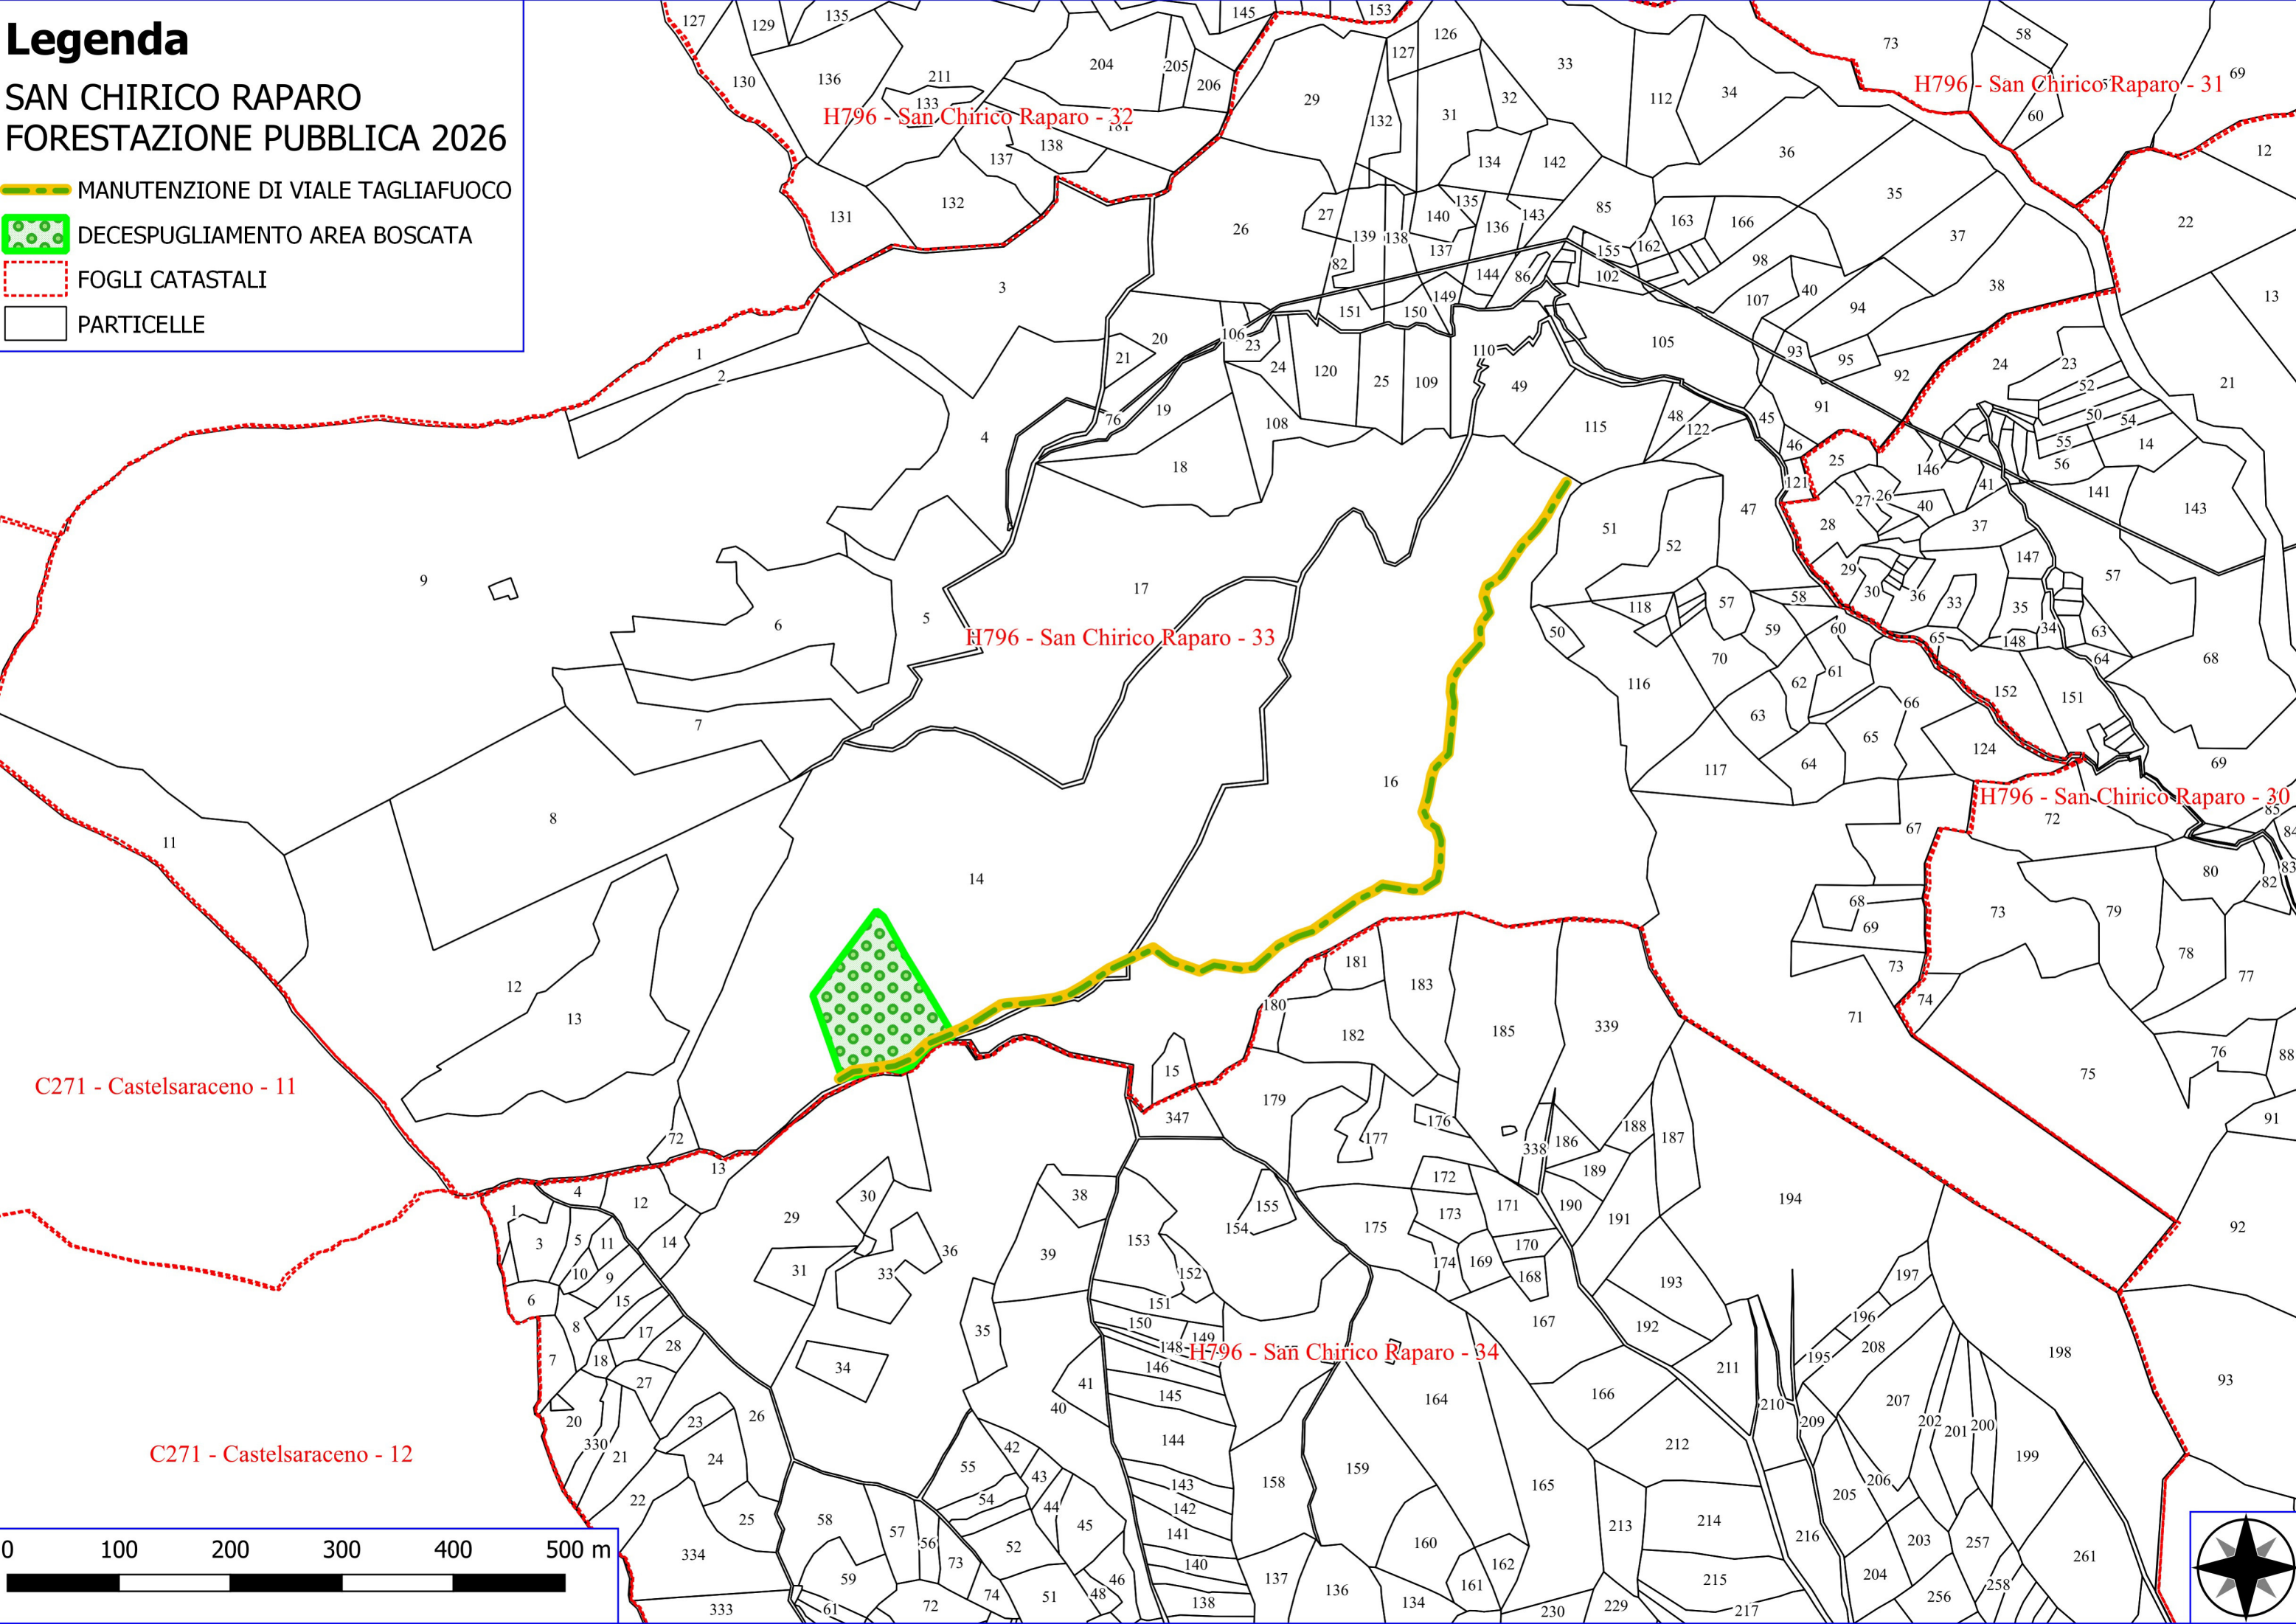

Legenda

SAN CHIRICO RAPARO FORESTAZIONE PUBBLICA 2026

- MANUTENZIONE DI VIALE TAGLIAFUOCO
- DECESPUGLIAMENTO AREA BOSCATI
- FOGLI CATASTALI
- PARTICELLE