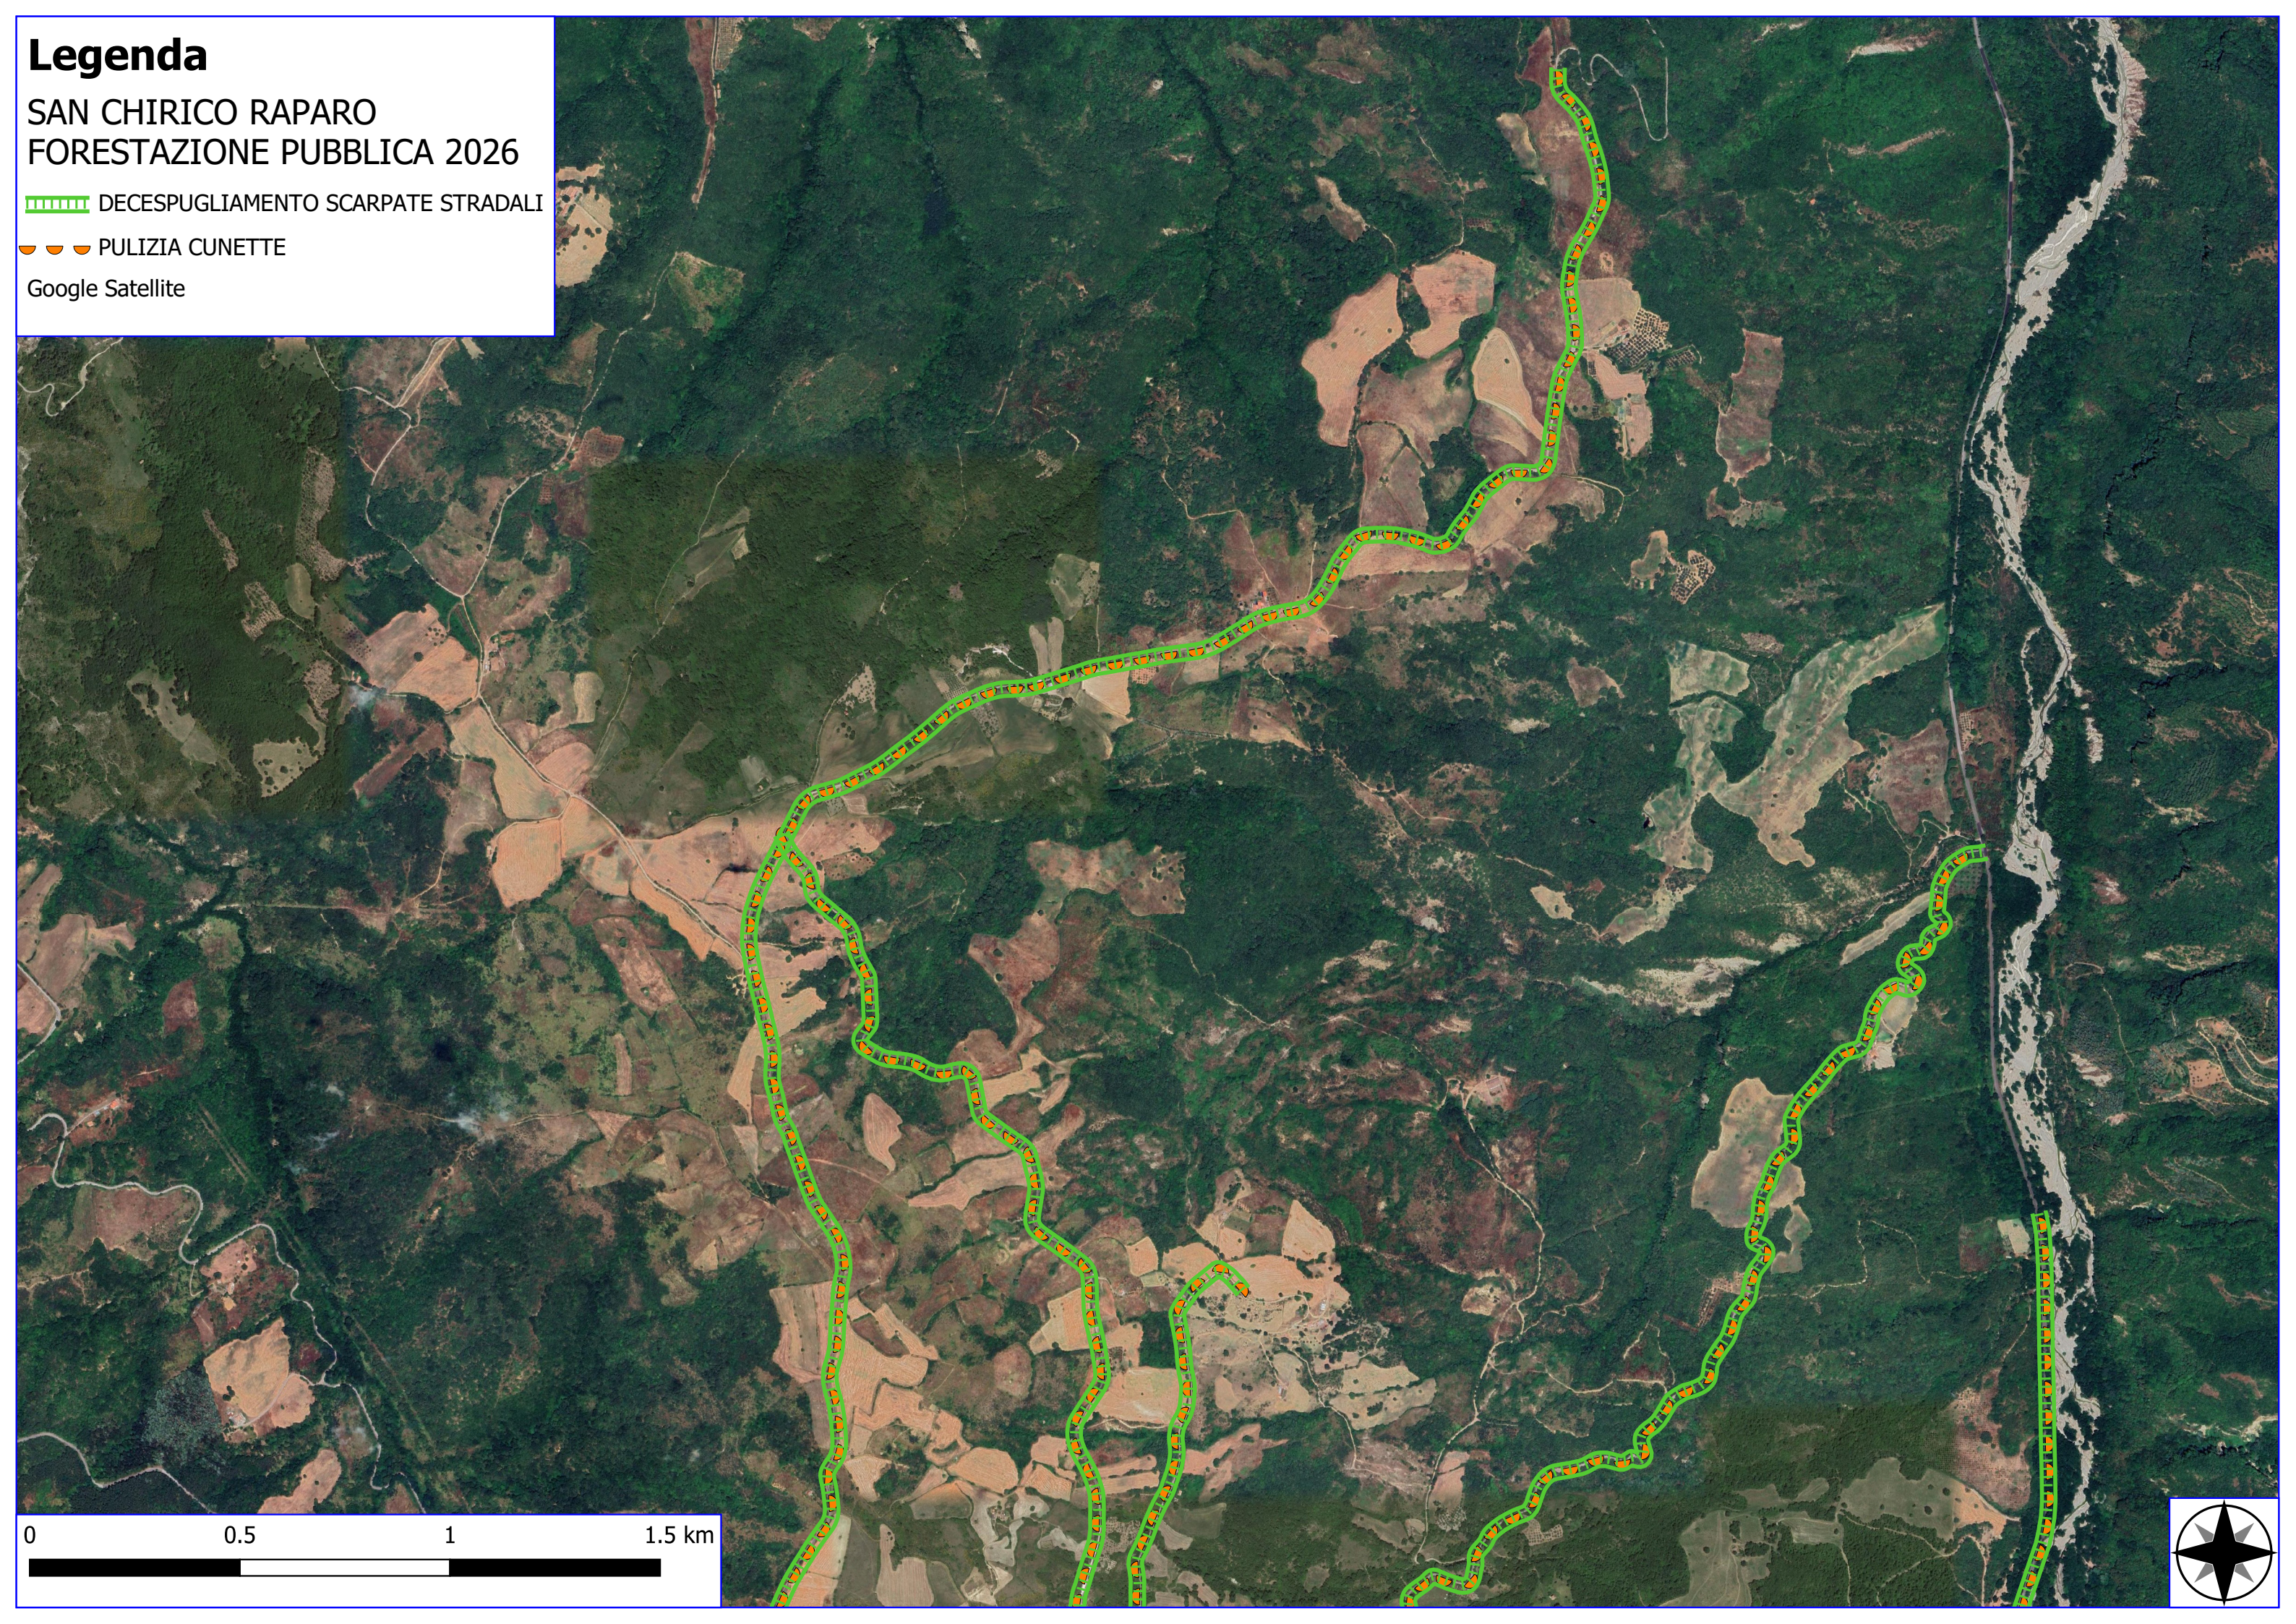

## SAN CHIRICO RAPARO FORESTAZIONE PUBBLICA 2026

-  DECESPUGLIAMENTO ASTE FLUVIALI
-  FOGLI CATASTALI
-  PARTICELLE

# Legenda

SAN CHIRICO RAPARO  
FORESTAZIONE PUBBLICA 2026

 DECESPUGLIAMENTO SCARPATE STRADALI

 PULIZIA CUNETTE

Google Satellite