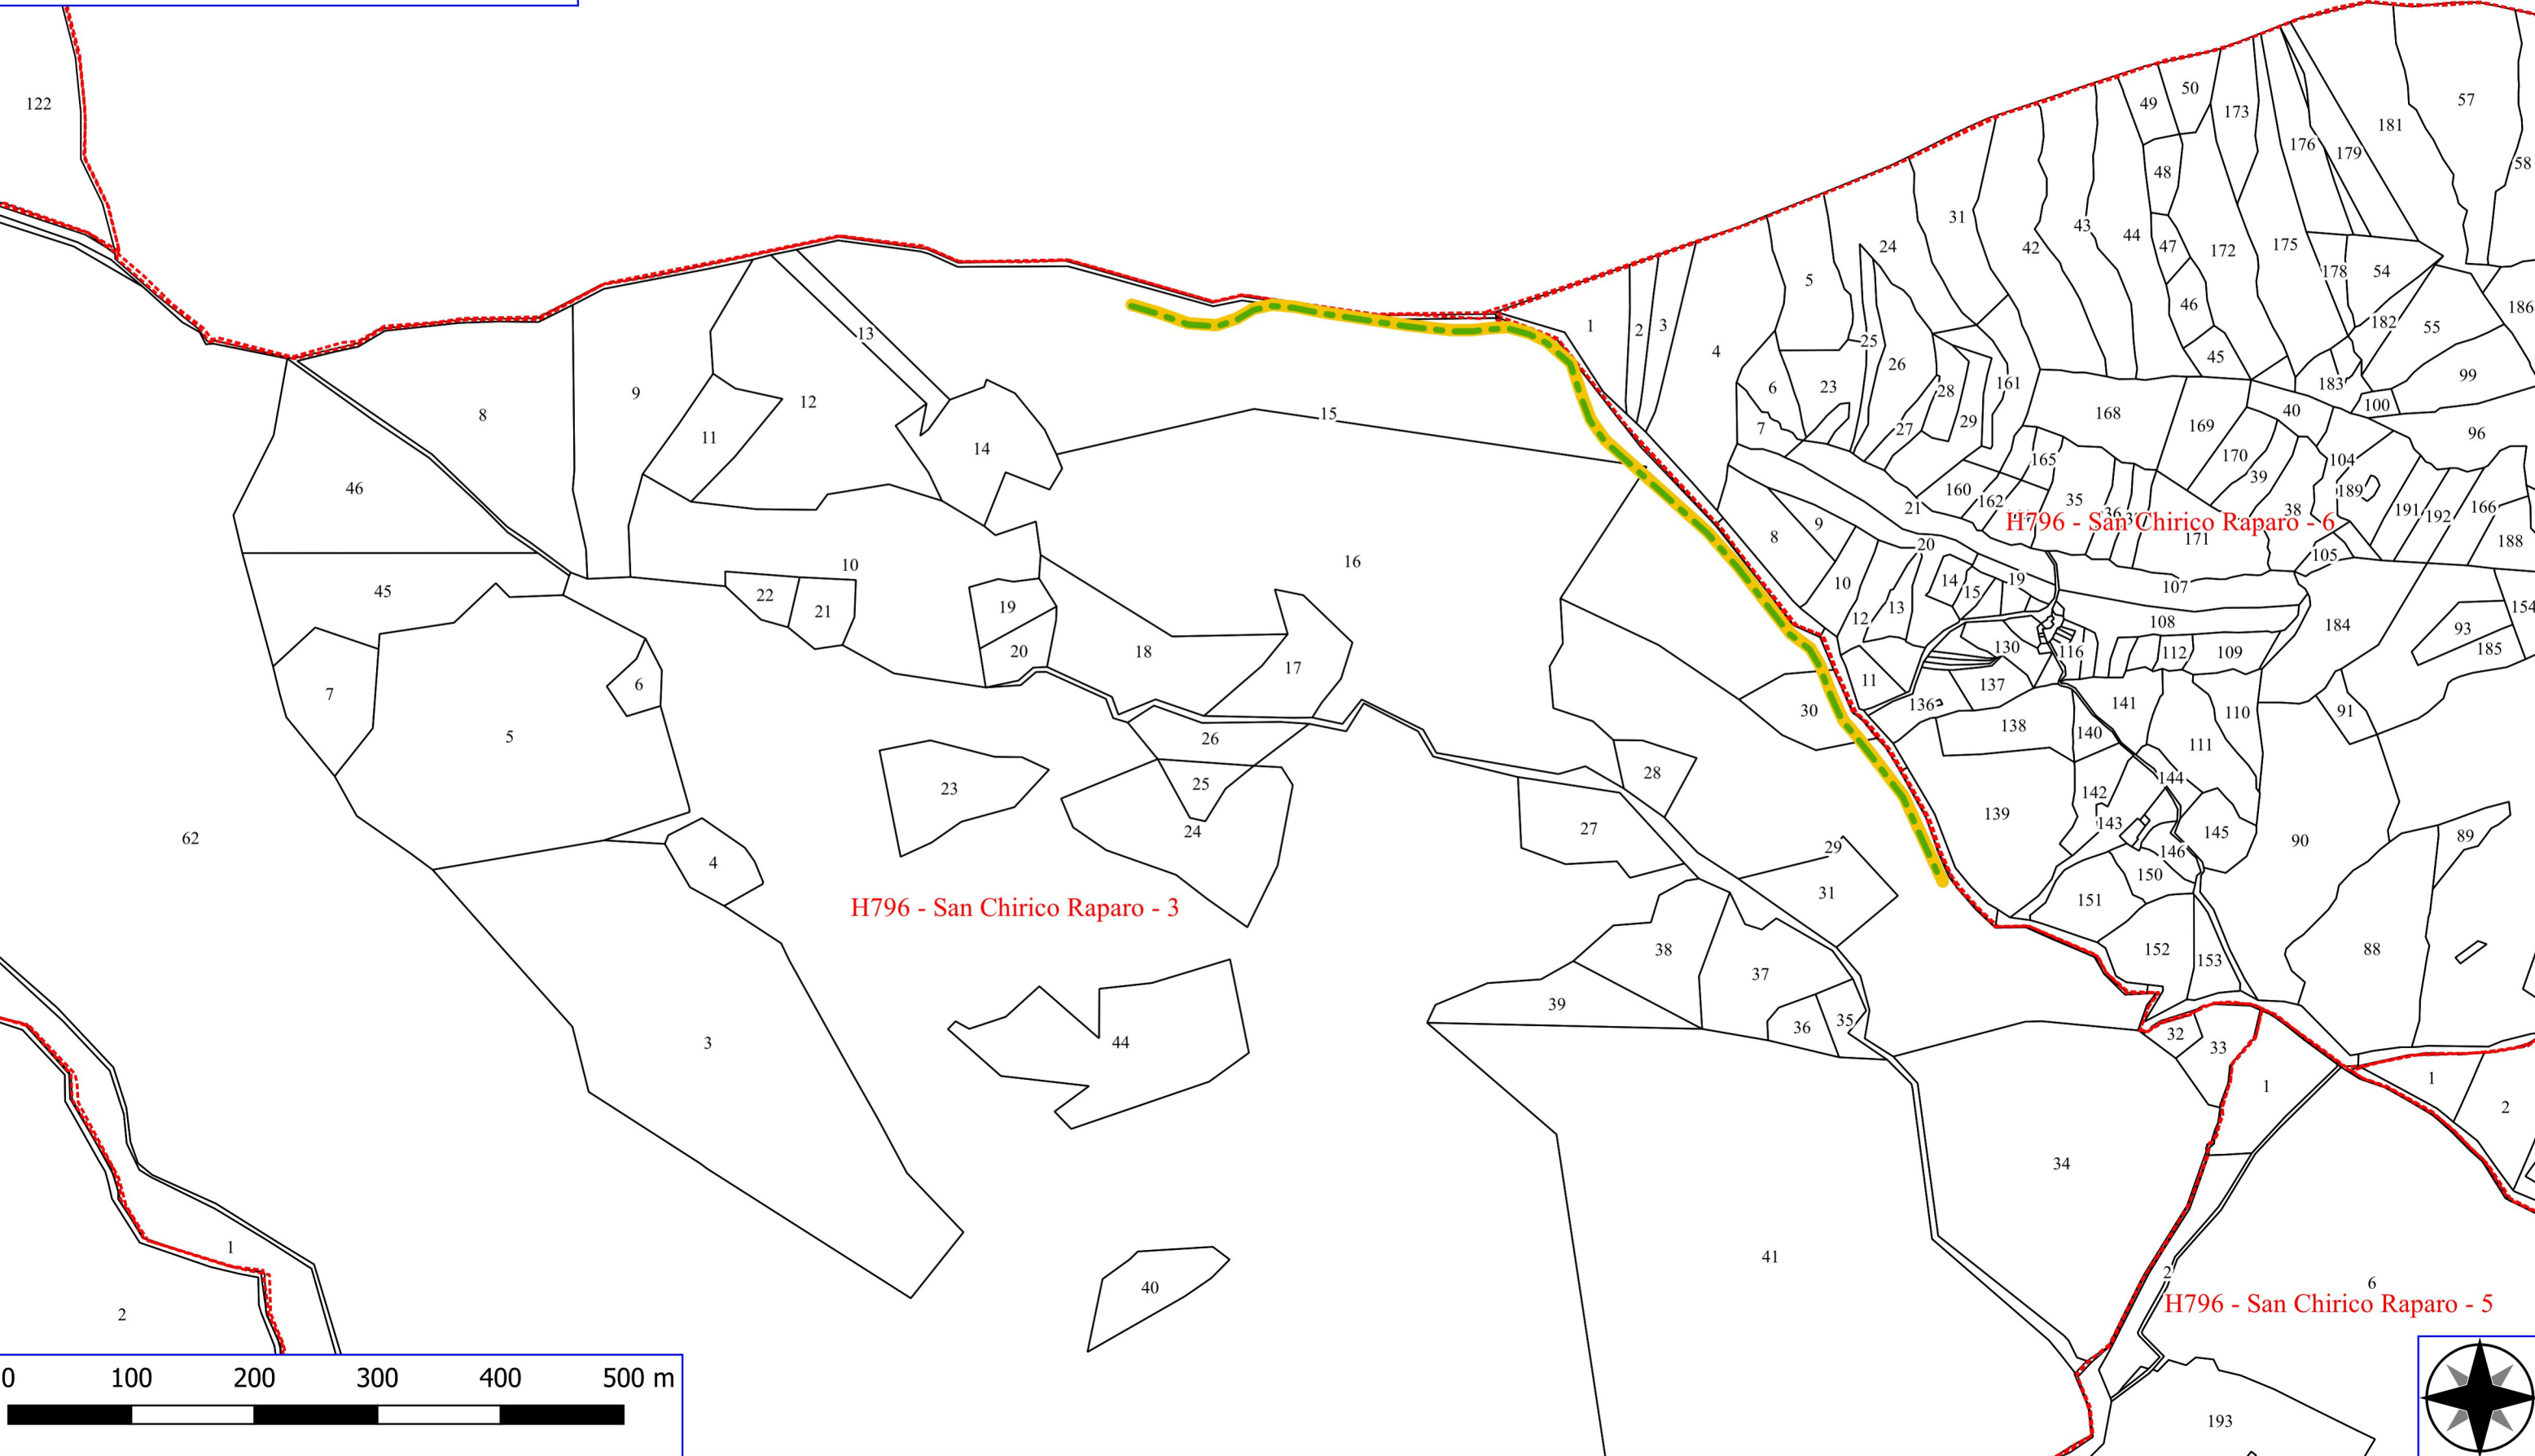

Legenda

SAN CHIRICO RAPARO FORESTAZIONE PUBBLICA 2026

- MANUTENZIONE DI VIALE TAGLIAFUOCO
- FOGLI CATASTALI
- PARTICELLE

H994 - San Martino D Agri - 22

H796 - San Chirico Raparo - 6

H796 - San Chirico Raparo - 3

H796 - San Chirico Raparo - 5