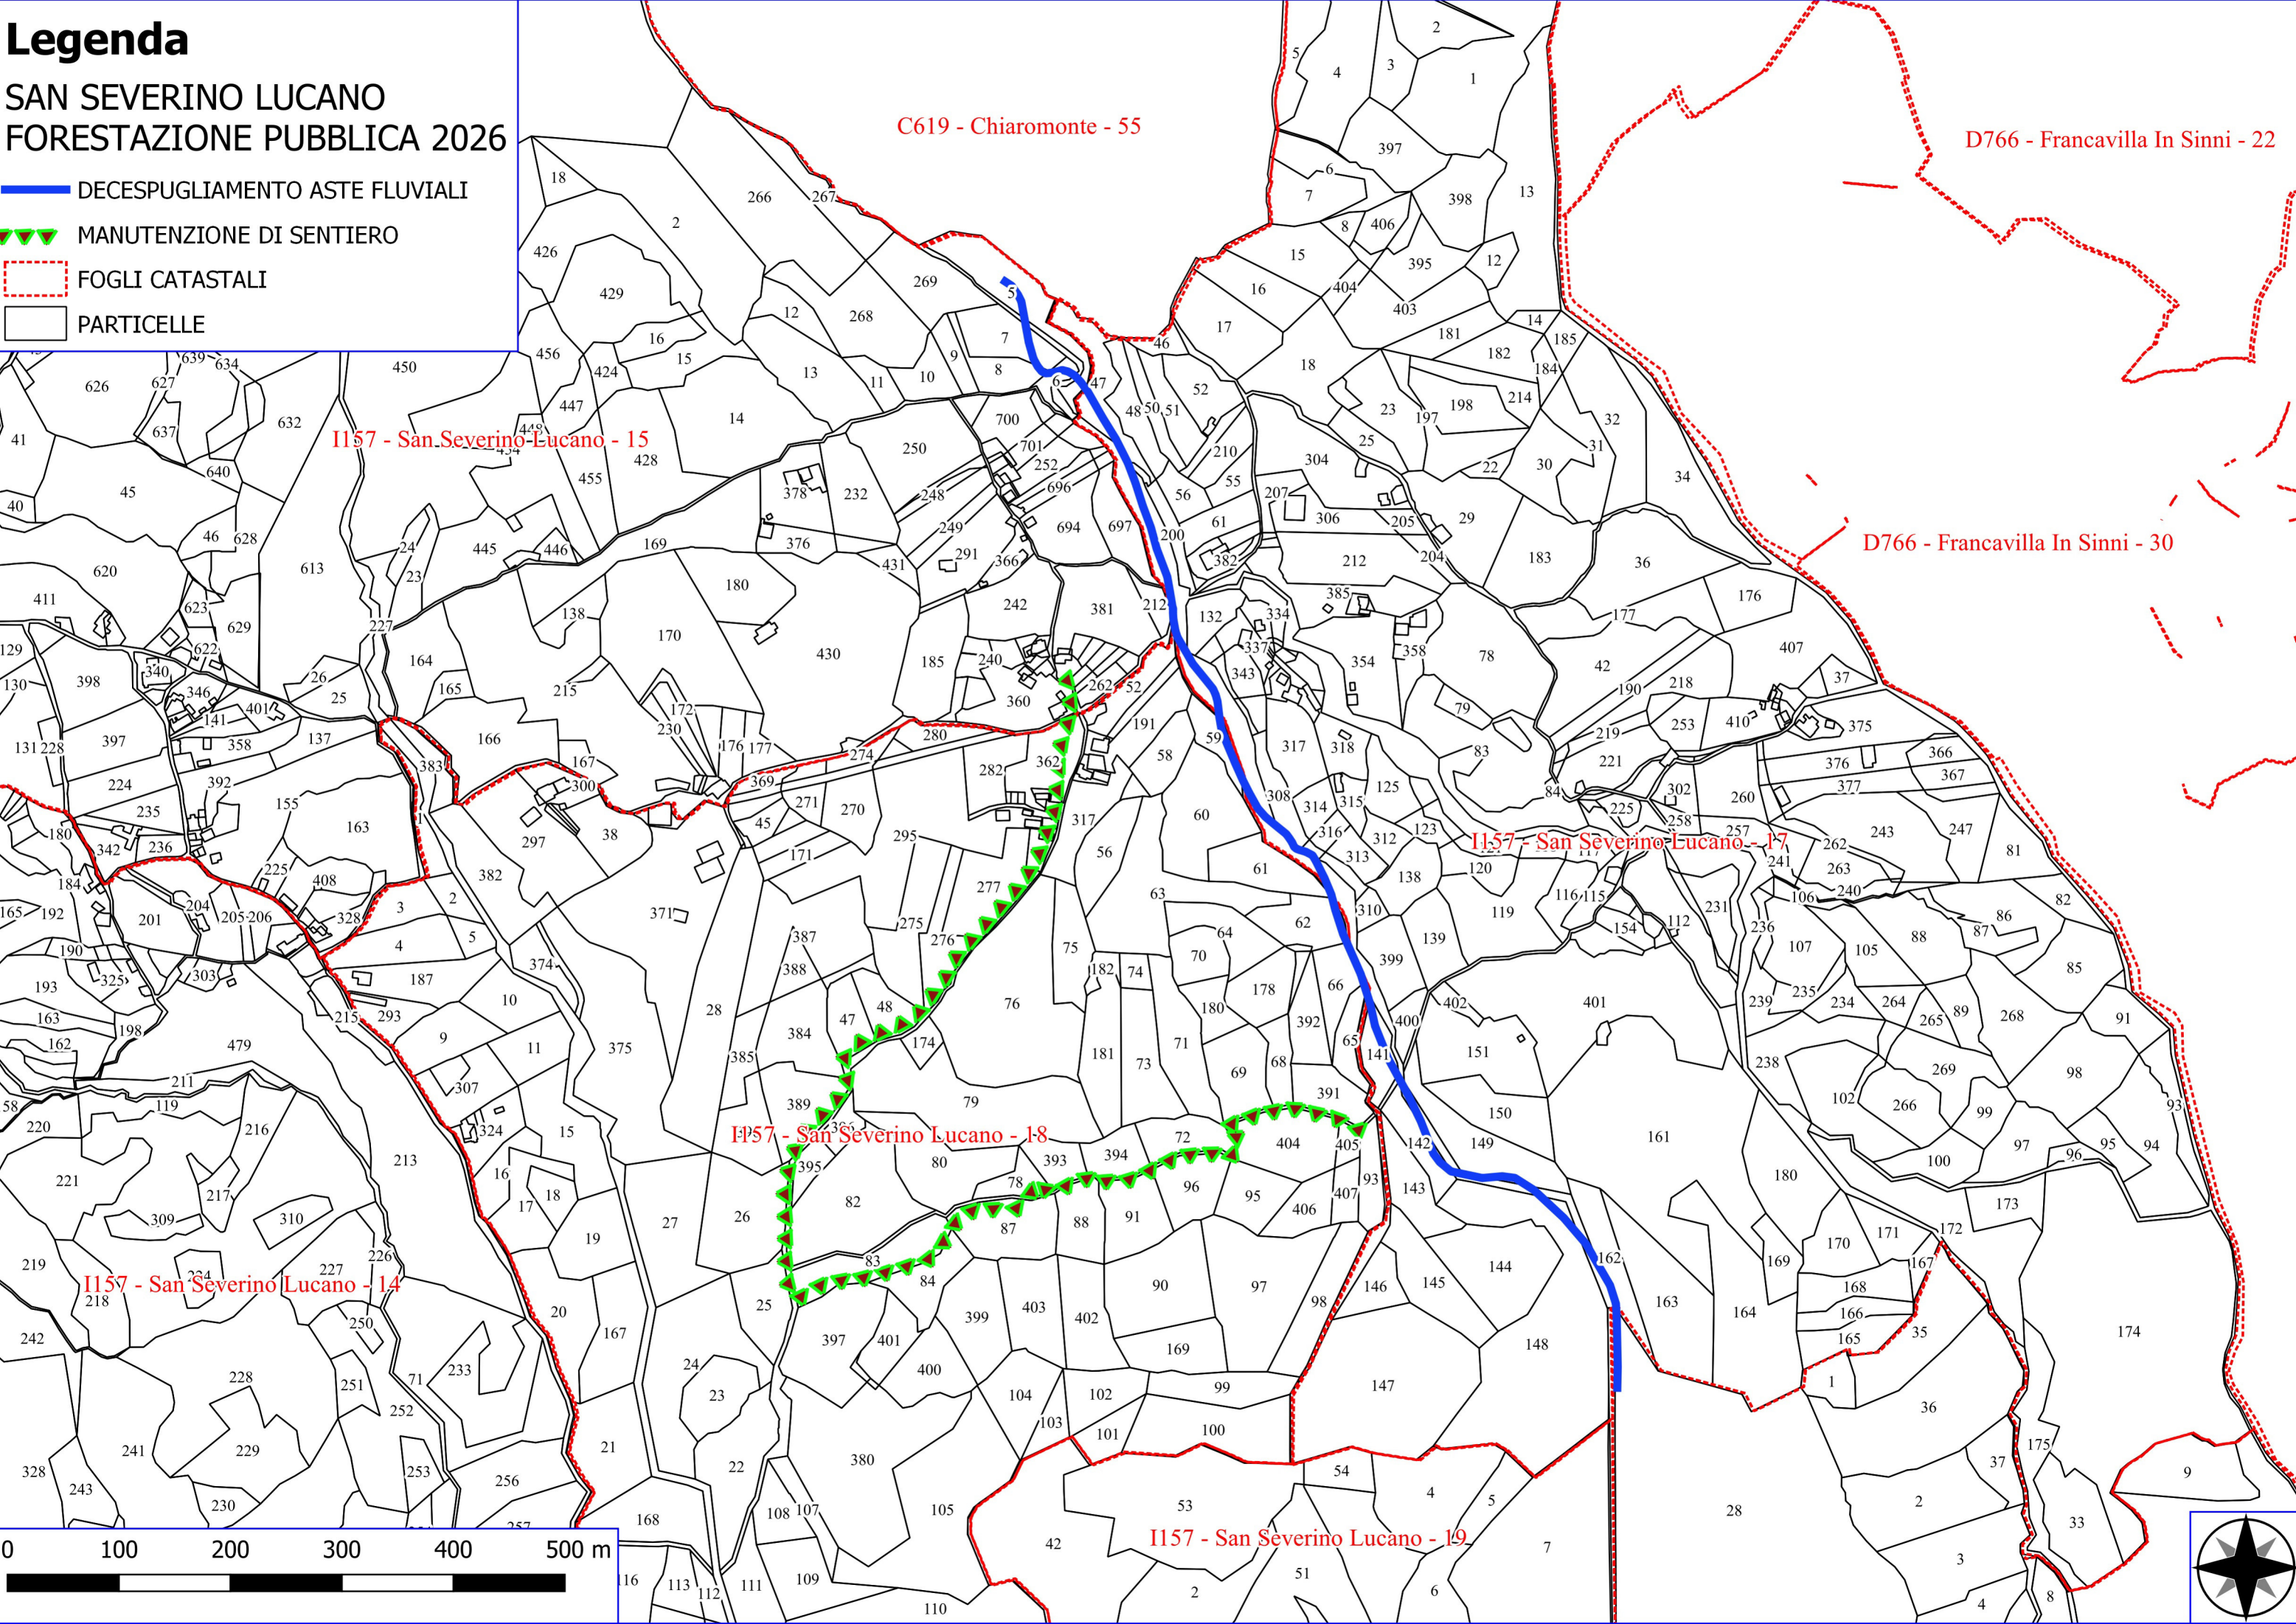

I157 - San Severino Lucano - 18

I157 - San Severino Lucano - 13

I157 - San Severino Lucano - 26

Legenda

SAN SEVERINO LUCANO FORESTAZIONE PUBBLICA 2026

-  DECESPUGLIAMENTO ASTE FLUVIALI
-  MANUTENZIONE DI SENTIERO
-  FOGLI CATASTALI
-  PARTICELLE