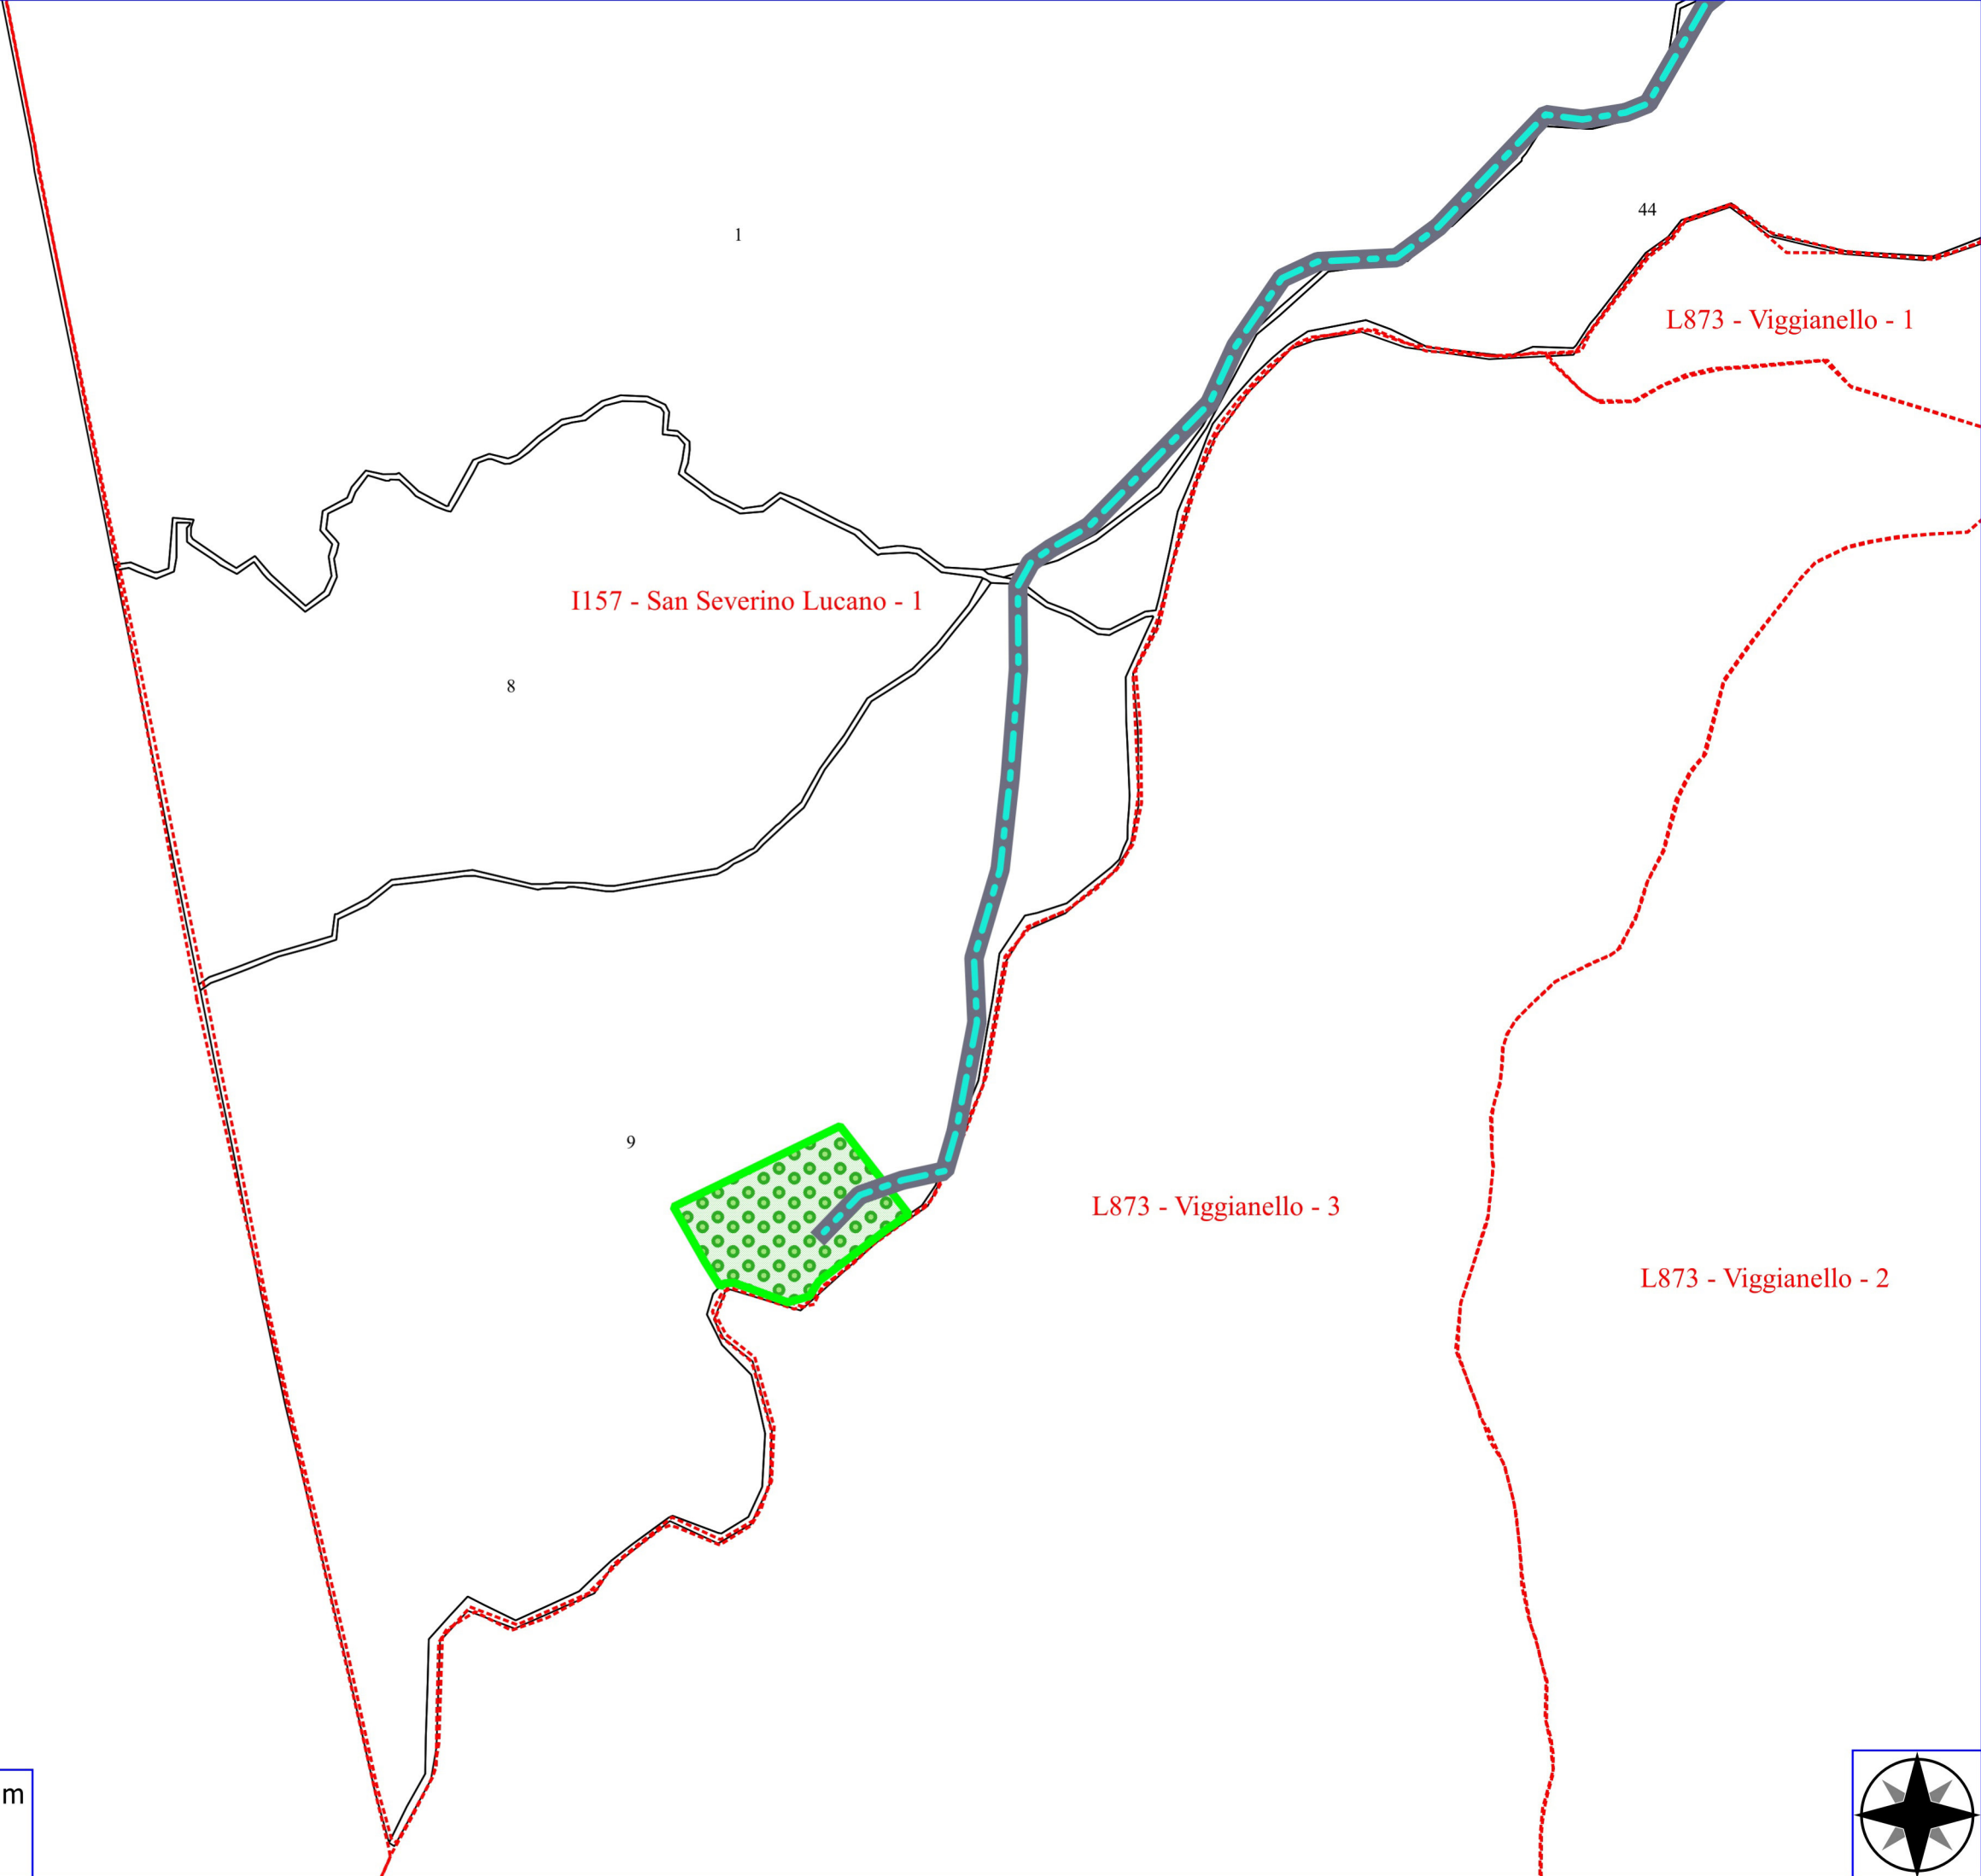

I157 - San Severino Lucano - 11

I157 - San Severino Lucano - 10

Legenda

SAN SEVERINO LUCANO FORESTAZIONE PUBBLICA 2026

- DECESPUGLIAMENTO ASTE FLUVIALI
- MANUTENZIONE ANNUALE PISTA FORESTALE
- ▼ MANUTENZIONE DI SENTIERO
- DECESPUGLIAMENTO AREA BOSCATATA
- - - FOGLI CATASTALI
- PARTICELLE

Legenda

SAN SEVERINO LUCANO FORESTAZIONE PUBBLICA 2026

- DECESPUGLIAMENTO ASTE FLUVIALI
- MANUTENZIONE ANNUALE PISTA FORESTALE
- ▼ MANUTENZIONE DI SENTIERO
- DECESPUGLIAMENTO AREA BOSCATATA
- - - FOGLI CATASTALI
- PARTICELLE

I157 - San Severino Lucano - 1

L873 - Viggianello - 1

L873 - Viggianello - 3

L873 - Viggianello - 2

I157 - San Severino Lucano - 9

Legenda

SAN SEVERINO LUCANO FORESTAZIONE PUBBLICA 2026

- MANUTENZIONE ANNUALE PISTA FORESTALE
- DECESPUGLIAMENTO AREA BOSCATÀ
- FOGLI CATASTALI
- PARTICELLE

I157 - San Severino Lucano - 18

I157 - San Severino Lucano - 13

I157 - San Severino Lucano - 26

Legenda

SAN SEVERINO LUCANO FORESTAZIONE PUBBLICA 2026

-  DECESPUGLIAMENTO ASTE FLUVIALI
-  MANUTENZIONE DI SENTIERO
-  FOGLI CATASTALI
-  PARTICELLE