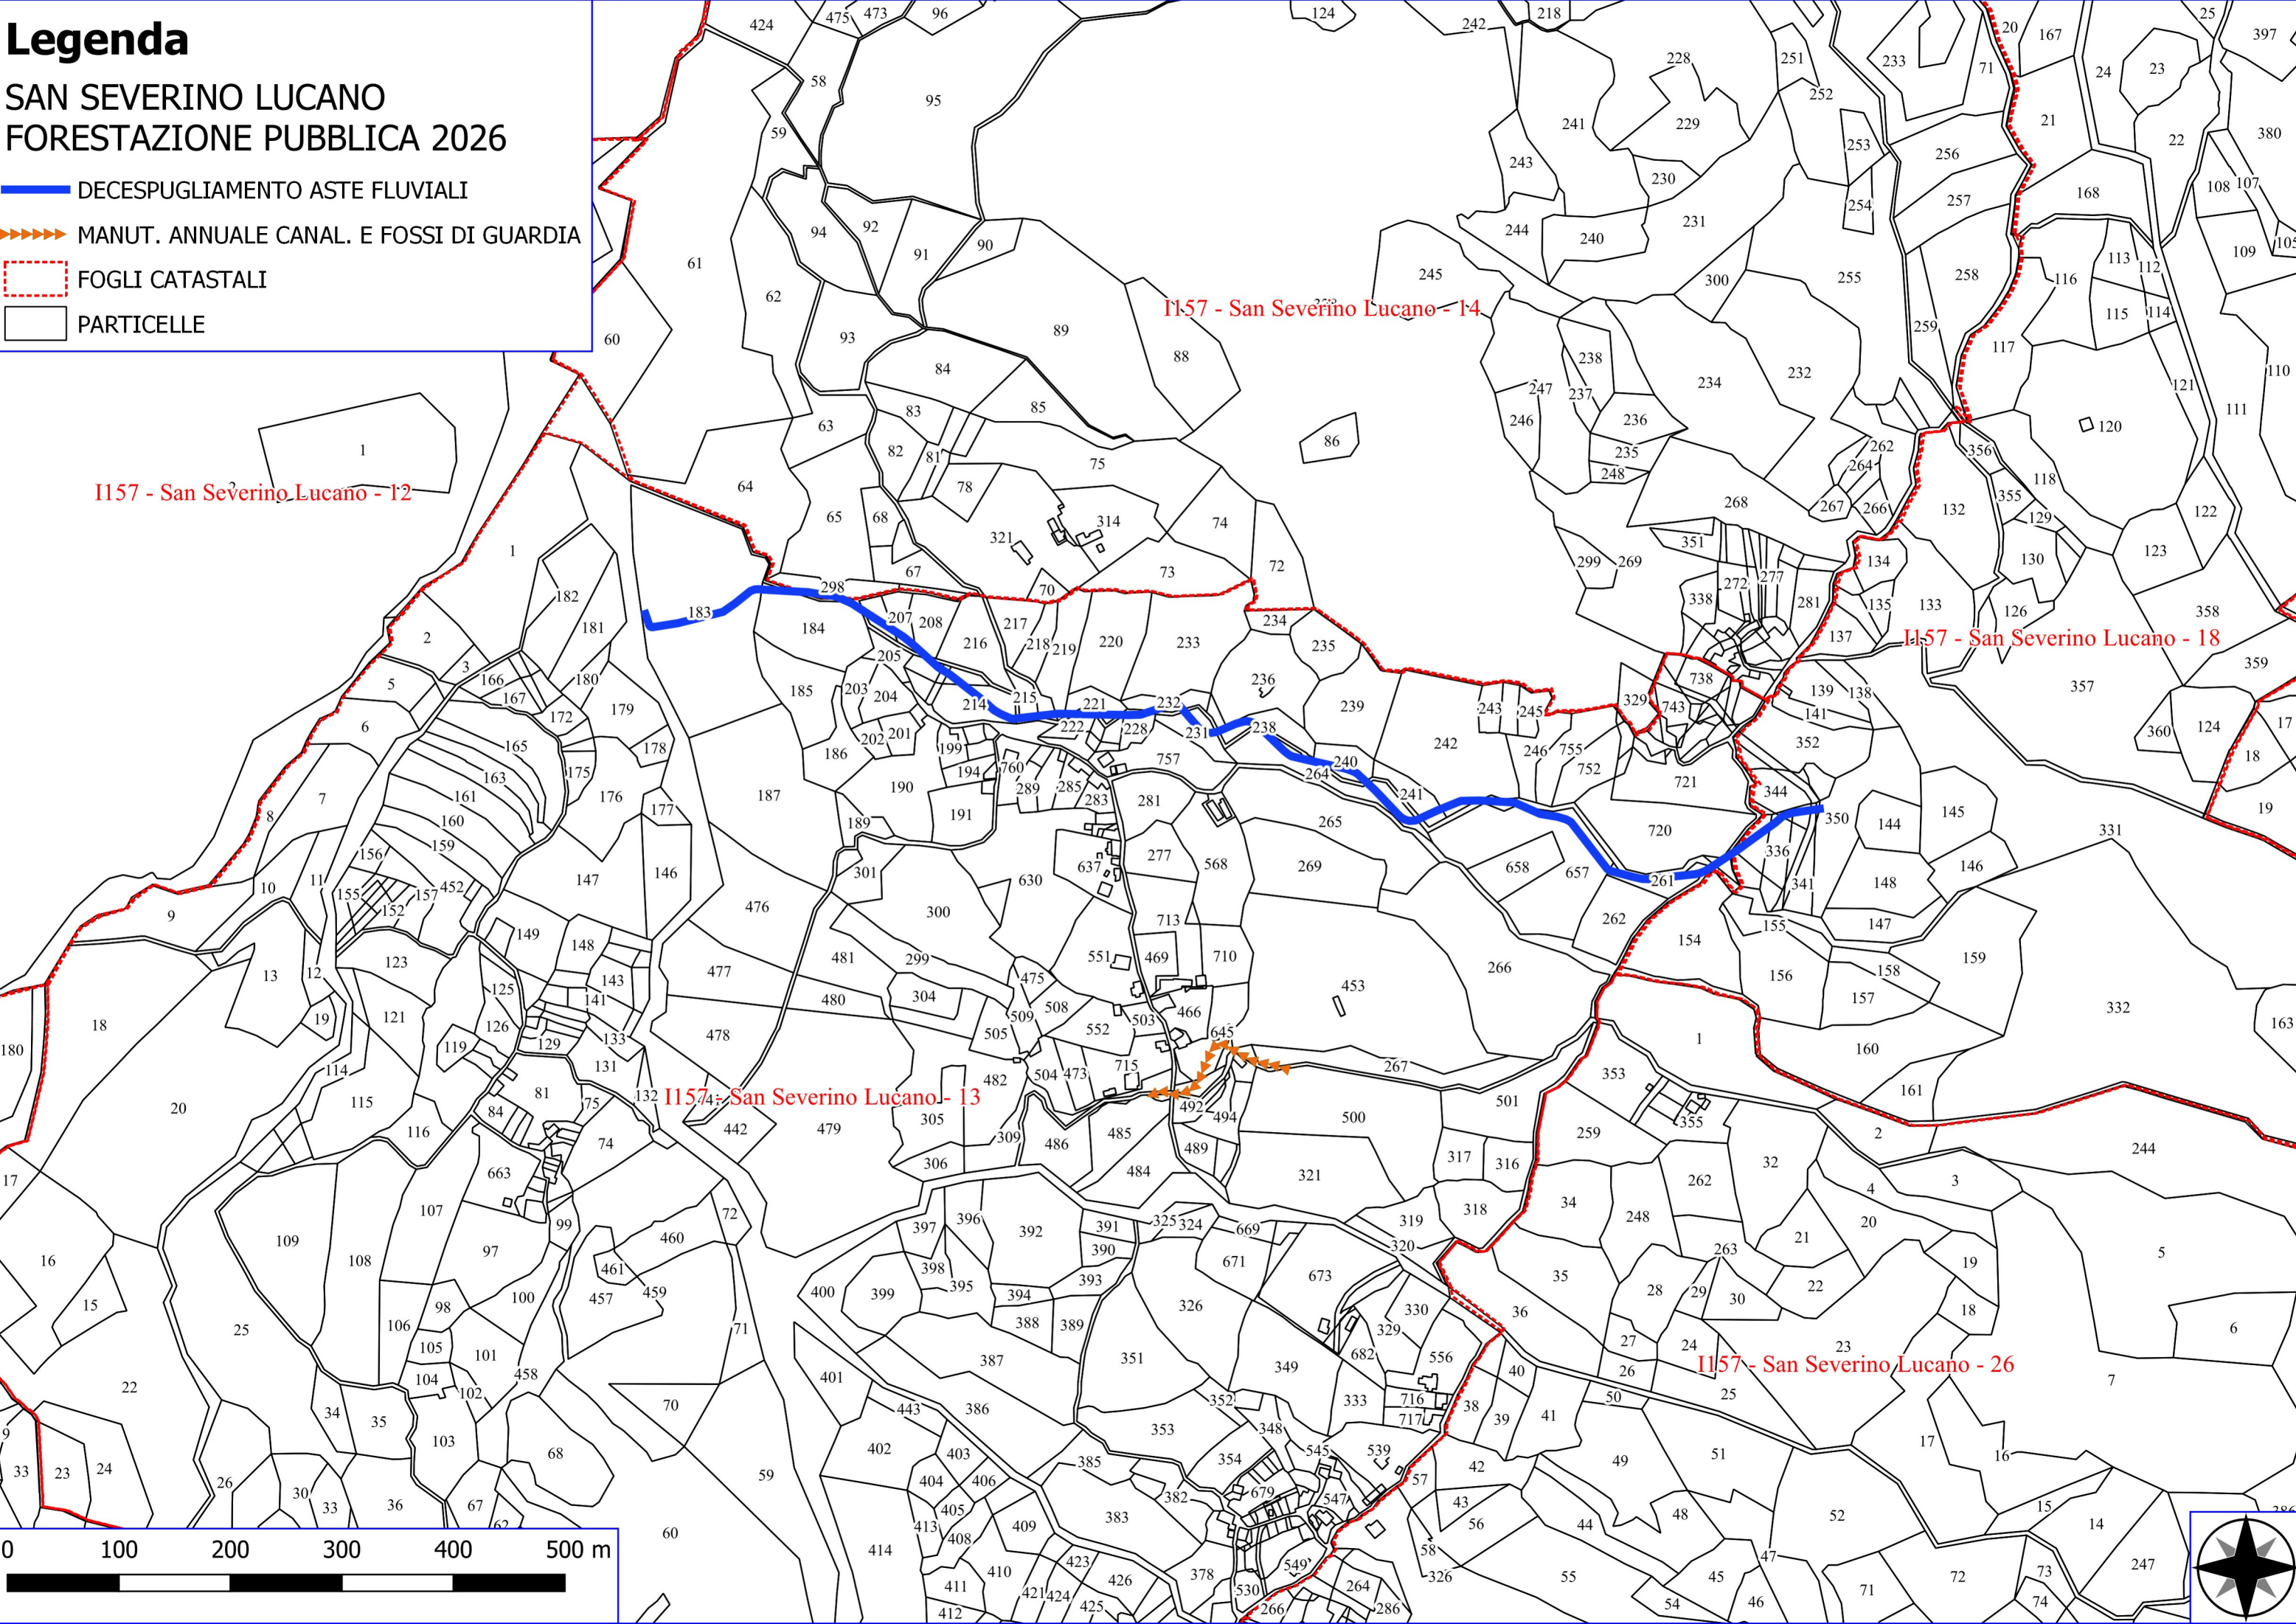

Legenda

SAN SEVERINO LUCANO FORESTAZIONE PUBBLICA 2026

- DECESPUGLIAMENTO ASTE FLUVIALI
- MANUT. ANNUALE CANAL. E FOSSI DI GUARDIA
- FOGLI CATASTALI
- PARTICELLE

I157 - San Severino Lucano - 12

I157 - San Severino Lucano - 14

I157 - San Severino Lucano - 18

I157 - San Severino Lucano - 13

I157 - San Severino Lucano - 26