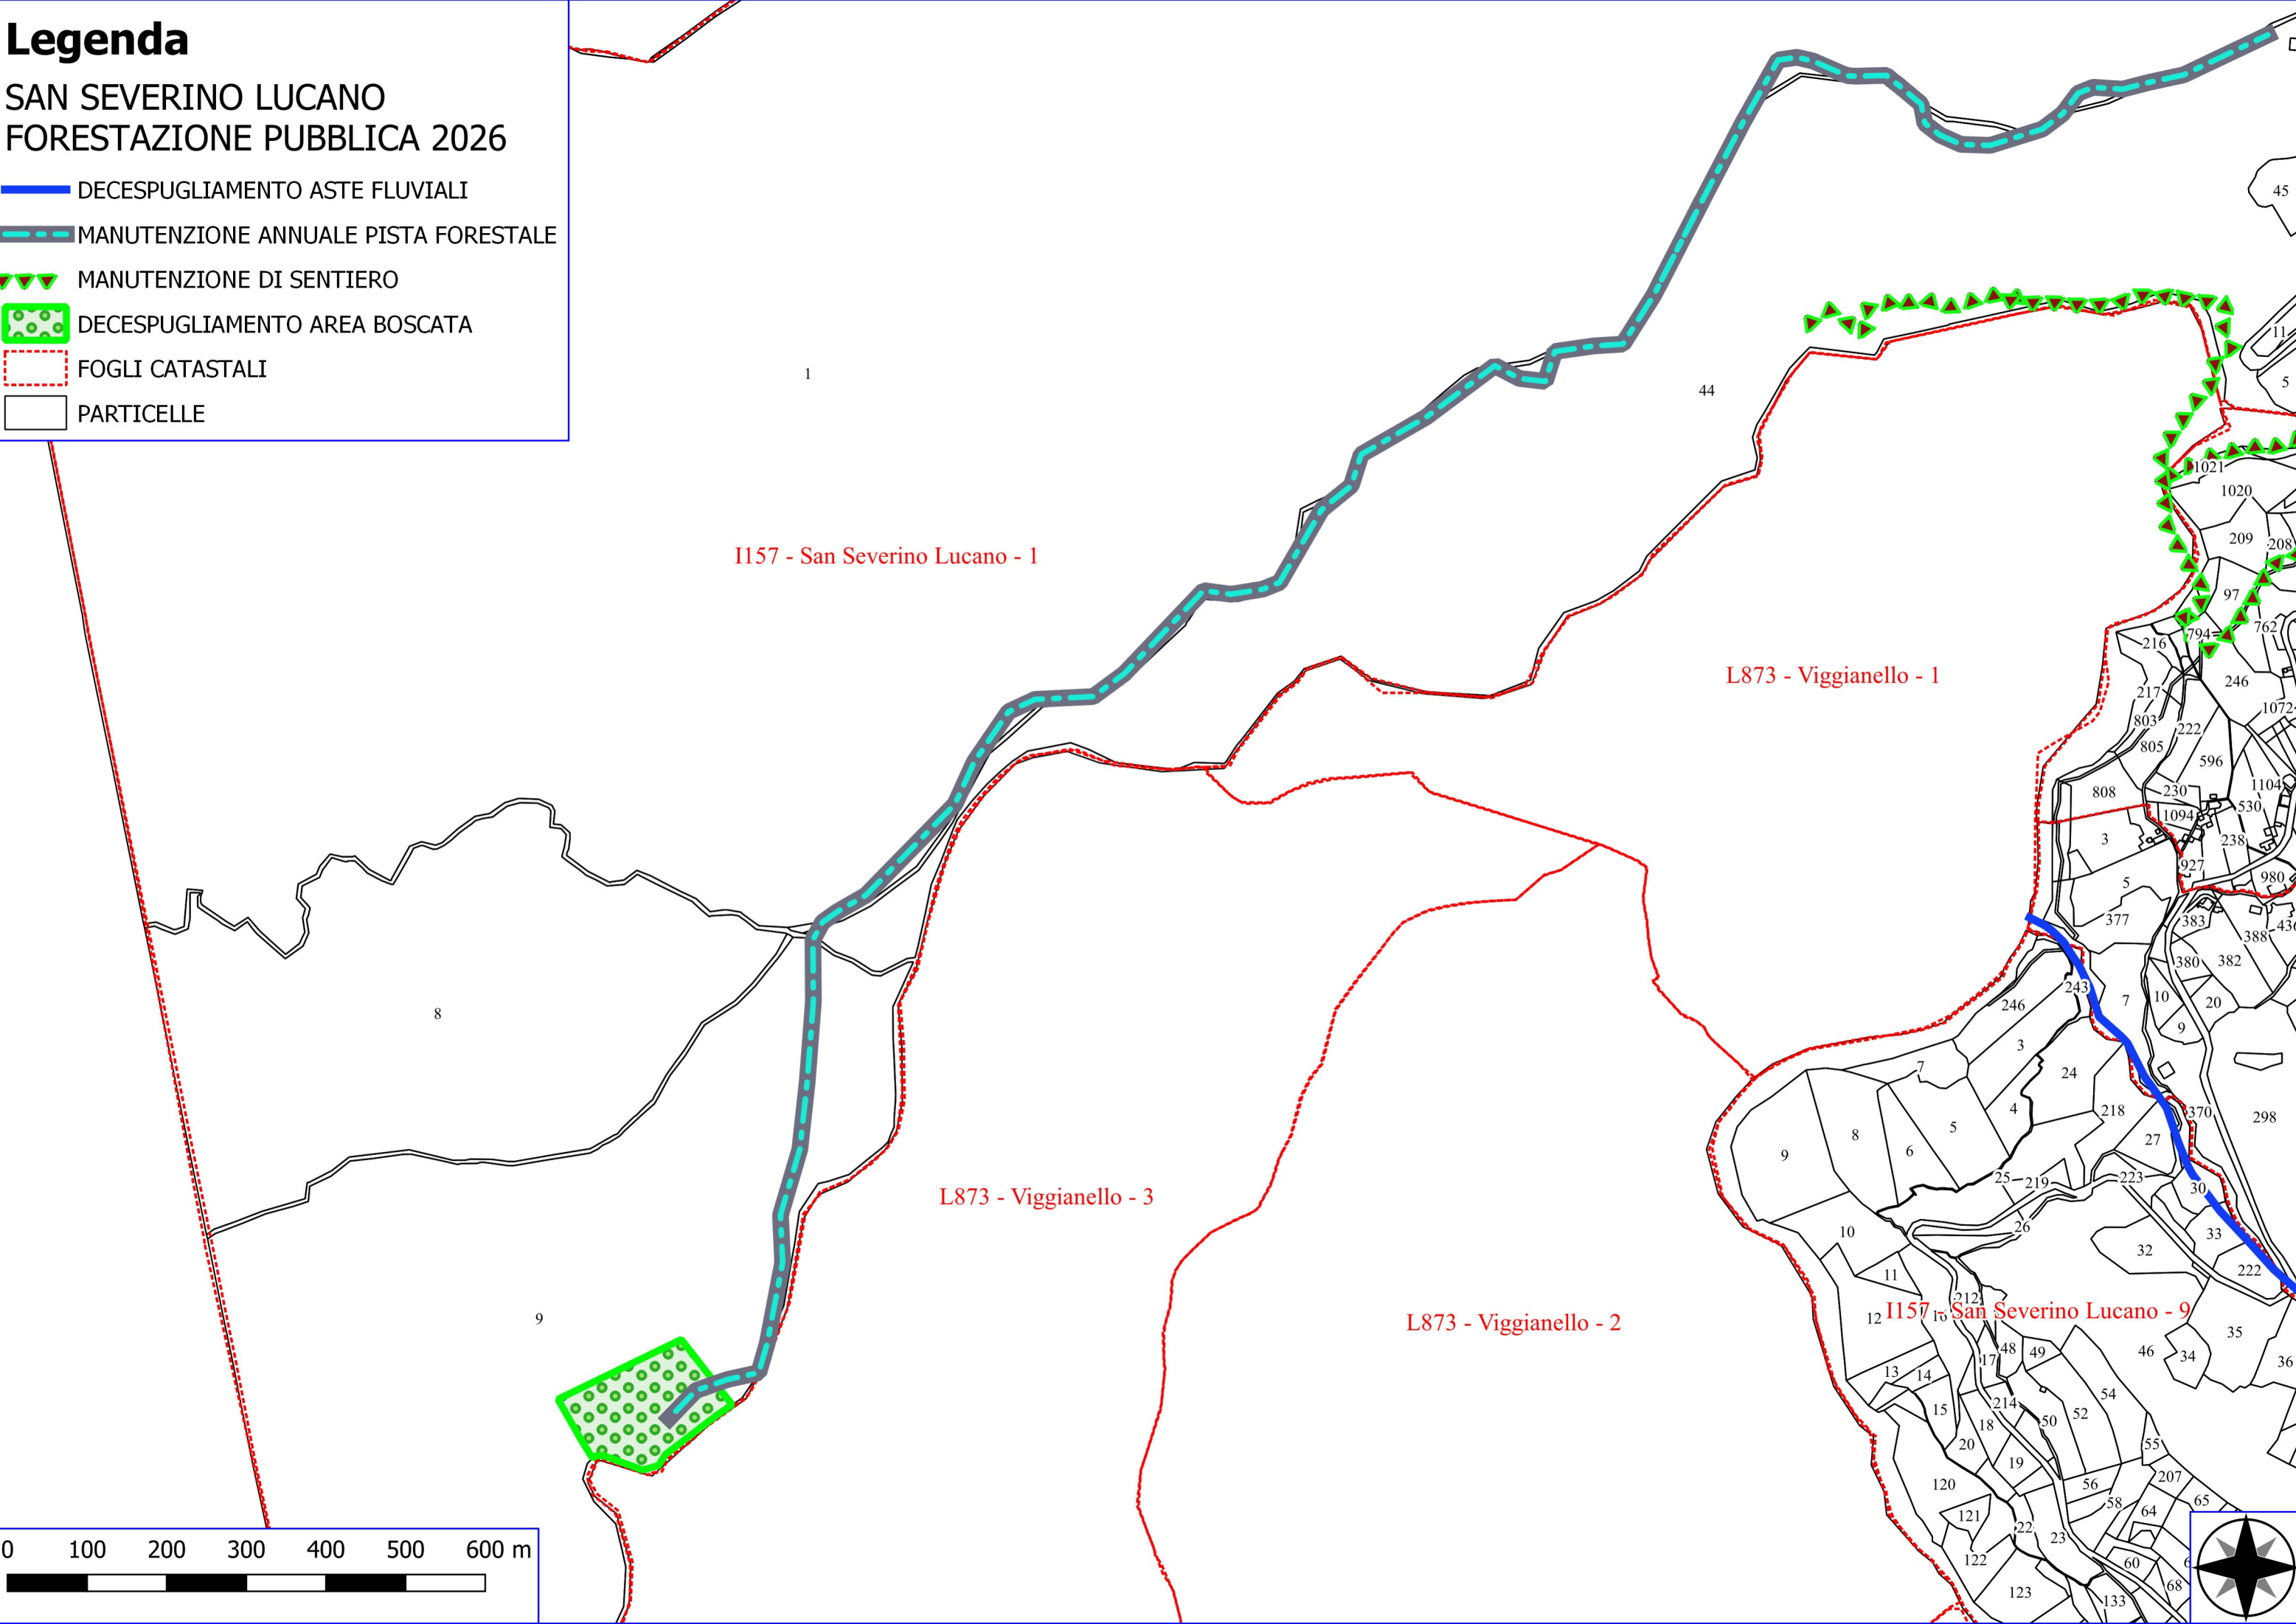

L873 - Viggianello - 2

I157 - San Severino Lucano - 2

I157 - San Severino Lucano - 5

I157 - San Severino Lucano - 6

I157 - San Severino Lucano - 7

I157 - San Severino Lucano - 8

I157 - San Severino Lucano - 9

I157 - San Severino Lucano - 11

I157 - San Severino Lucano - 10

Legenda

SAN SEVERINO LUCANO FORESTAZIONE PUBBLICA 2026

- DECESPUGLIAMENTO ASTE FLUVIALI
- MANUTENZIONE ANNUALE PISTA FORESTALE
- ▼ MANUTENZIONE DI SENTIERO
- DECESPUGLIAMENTO AREA BOSCATATA
- - - FOGLI CATASTALI
- PARTICELLE

Legenda

SAN SEVERINO LUCANO FORESTAZIONE PUBBLICA 2026

- DECESPUGLIAMENTO ASTE FLUVIALI
- MANUTENZIONE ANNUALE PISTA FORESTALE
- ▼ MANUTENZIONE DI SENTIERO
- DECESPUGLIAMENTO AREA BOSCATATA
- - - FOGLI CATASTALI
- PARTICELLE

I157 - San Severino Lucano - 1

L873 - Viggianello - 1

L873 - Viggianello - 3

L873 - Viggianello - 2

I157 - San Severino Lucano - 9

Legenda

SAN SEVERINO LUCANO FORESTAZIONE PUBBLICA 2026

- MANUTENZIONE ANNUALE PISTA FORESTALE
- DECESPUGLIAMENTO AREA BOSCATÀ
- FOGLI CATASTALI
- PARTICELLE