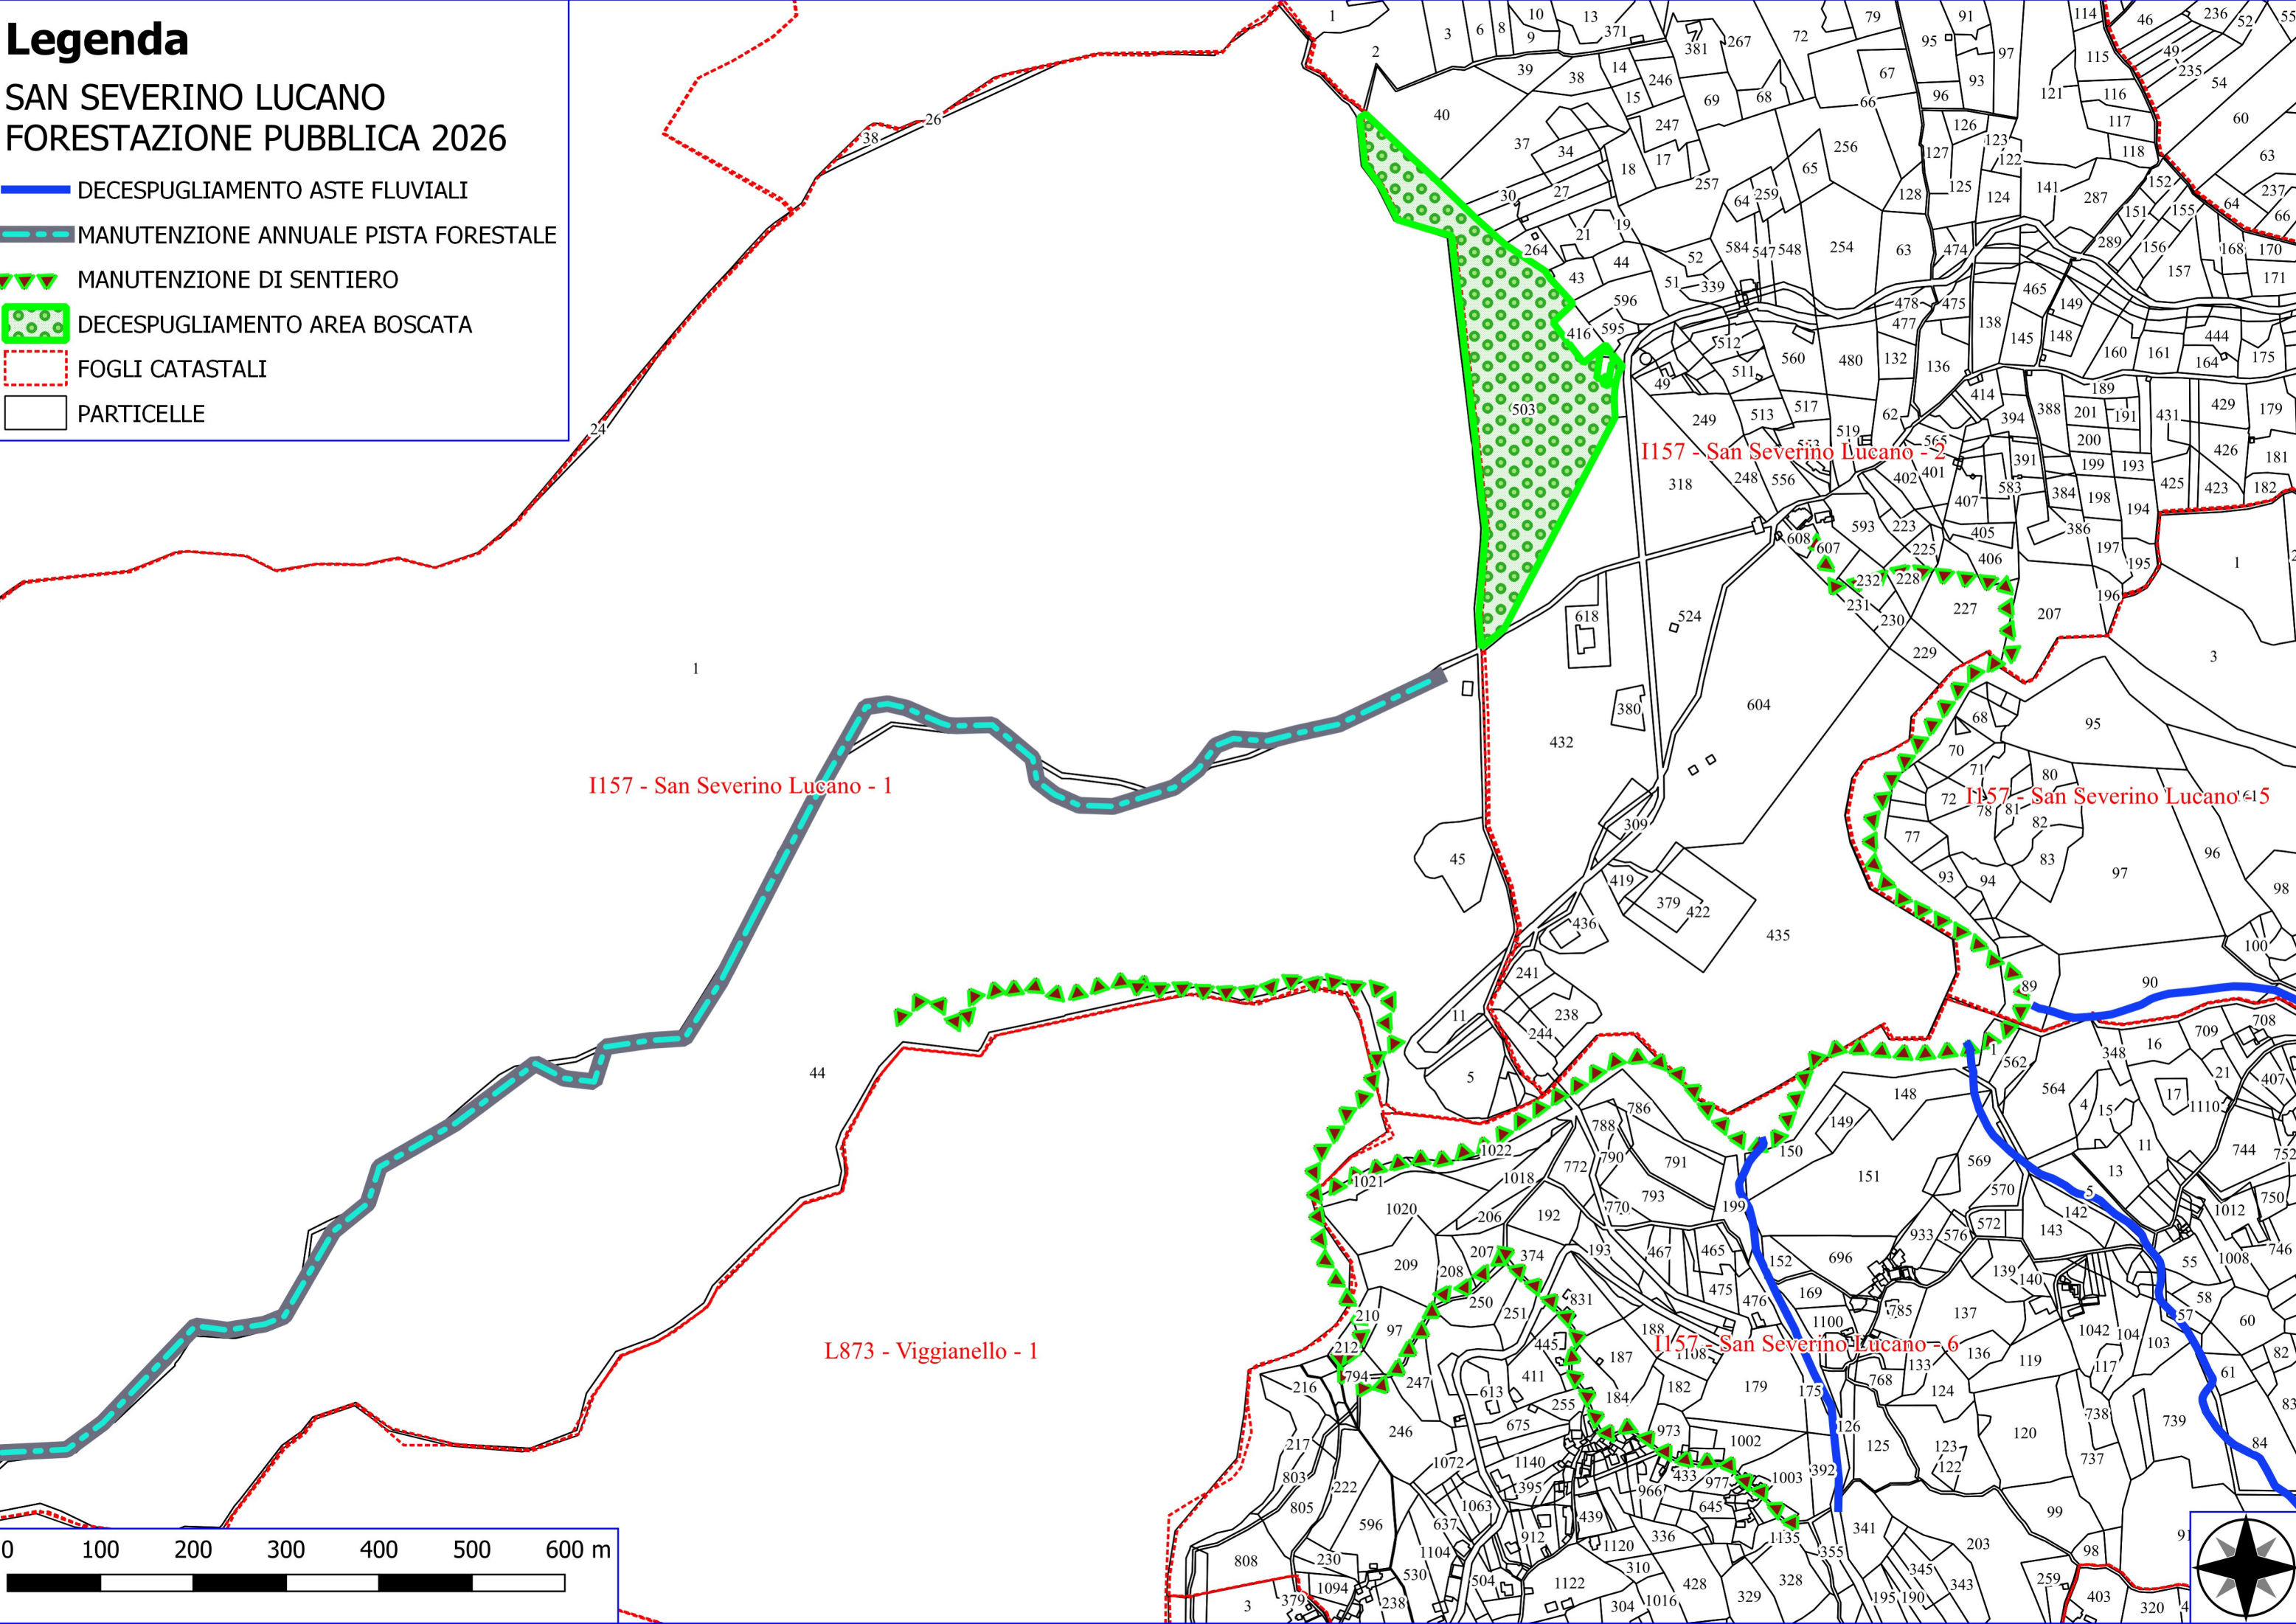

Legenda

SAN SEVERINO LUCANO FORESTAZIONE PUBBLICA 2026

- DECESPUGLIAMENTO ASTE FLUVIALI
- MANUTENZIONE ANNUALE PISTA FORESTALE
- ▲ MANUTENZIONE DI SENTIERO
- - - FOGLI CATASTALI
- ▭ PARTICELLE

L873 - Viggianello - 1

L873 - Viggianello - 2

I157 - San Severino Lucano - 2

I157 - San Severino Lucano - 5

I157 - San Severino Lucano - 6

I157 - San Severino Lucano - 7

I157 - San Severino Lucano - 8

I157 - San Severino Lucano - 9

I157 - San Severino Lucano - 11

I157 - San Severino Lucano - 10

Legenda

SAN SEVERINO LUCANO FORESTAZIONE PUBBLICA 2026

- DECESPUGLIAMENTO ASTE FLUVIALI
- MANUTENZIONE ANNUALE PISTA FORESTALE
- ▼ MANUTENZIONE DI SENTIERO
- DECESPUGLIAMENTO AREA BOSCATATA
- - - FOGLI CATASTALI
- PARTICELLE

I157 - San Severino Lucano - 1

L873 - Viggianello - 1

L873 - Viggianello - 3

L873 - Viggianello - 2

I157 - San Severino Lucano - 9

Legenda

SAN SEVERINO LUCANO FORESTAZIONE PUBBLICA 2026

- MANUTENZIONE ANNUALE PISTA FORESTALE
- DECESPUGLIAMENTO AREA BOSCATÀ
- FOGLI CATASTALI
- PARTICELLE