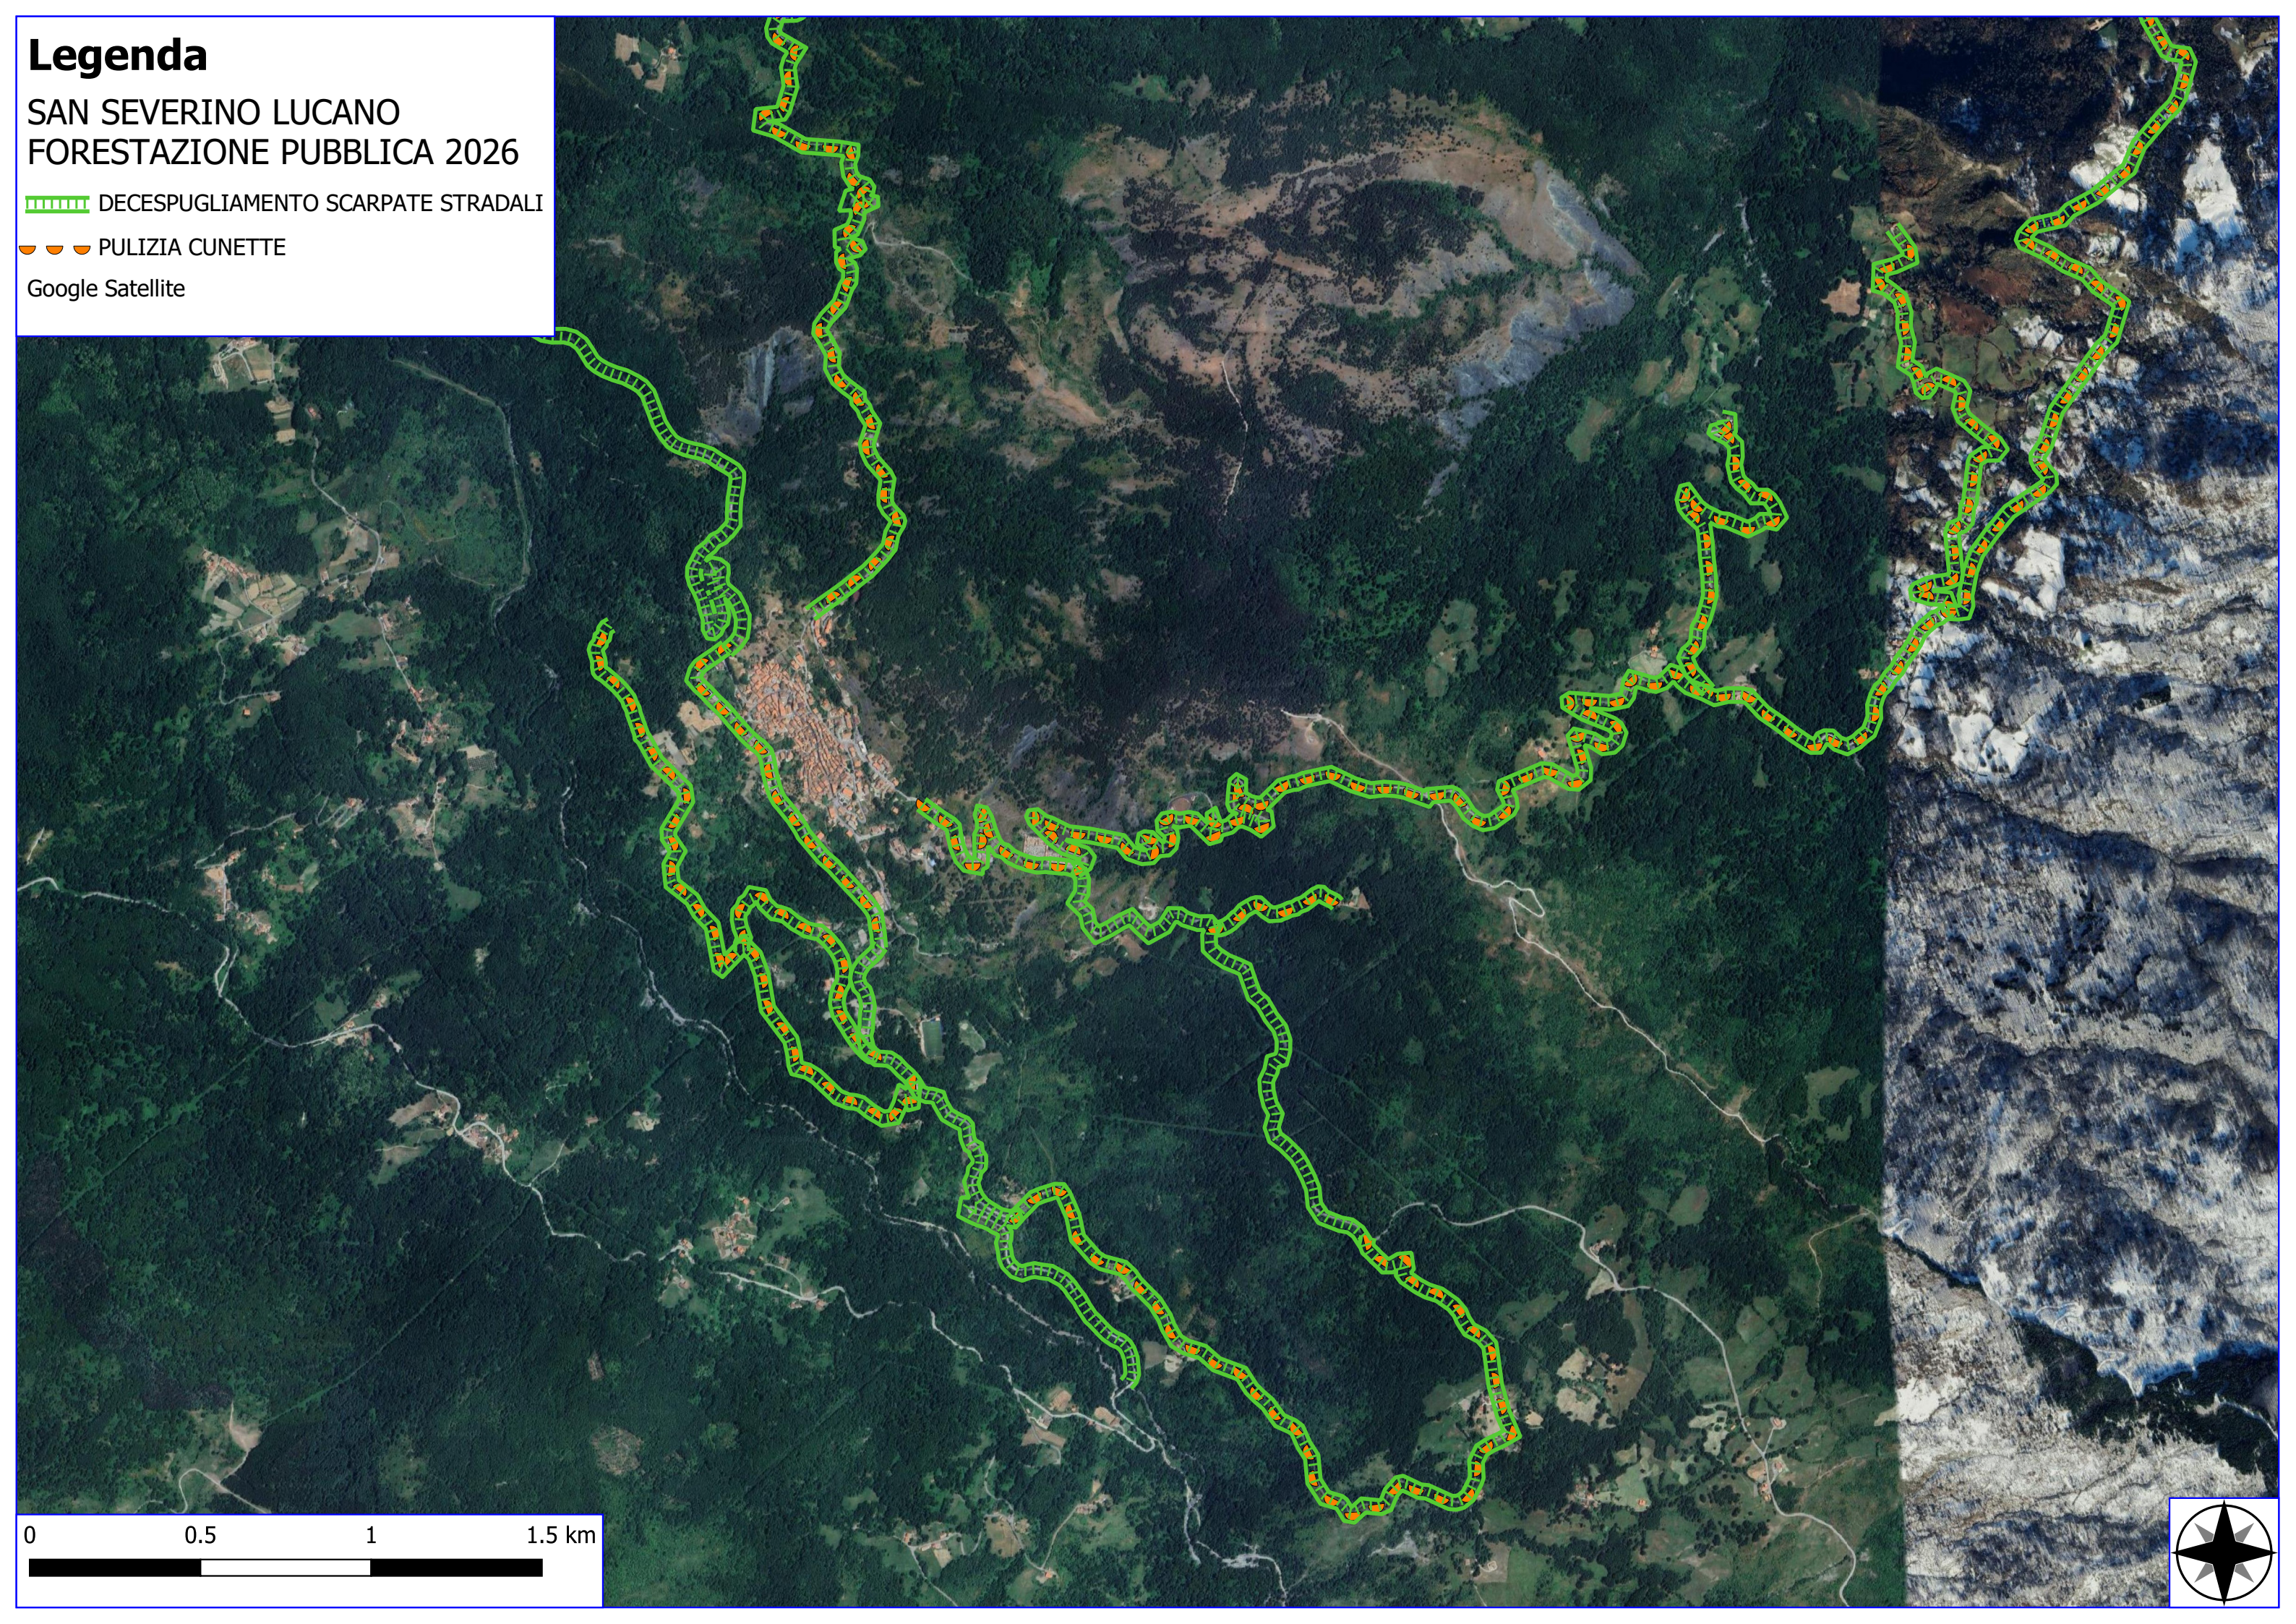

I157 - San Severino Lucano - 19

Legenda

SAN SEVERINO LUCANO FORESTAZIONE PUBBLICA 2026

- MANUTENZIONE DI VIALE TAGLIAFUOCO
- MANUTENZIONE ANNUALE PISTA FORESTALE
- FOGLI CATASTALI
- PARTICELLE

I157 - San Severino Lucano - 30

Legenda

SAN SEVERINO LUCANO FORESTAZIONE PUBBLICA 2026

▼▼▼ MANUTENZIONE DI SENTIERO

FOGLI CATASTALI

PARTICELLE

Legenda

SAN SEVERINO LUCANO
FORESTAZIONE PUBBLICA 2026

 DECESPUGLIAMENTO SCARPATE STRADALI

 PULIZIA CUNETTE

Google Satellite

Legenda

SAN SEVERINO LUCANO
FORESTAZIONE PUBBLICA 2026

 DECESPUGLIAMENTO SCARPATE STRADALI

 PULIZIA CUNETTE

Google Satellite

Legenda

SAN SEVERINO LUCANO
FORESTAZIONE PUBBLICA 2026

 DECESPUGLIAMENTO SCARPATE STRADALI

 PULIZIA CUNETTE

Google Satellite

0 0.5 1 1.5 km

Legenda

SAN SEVERINO LUCANO
FORESTAZIONE PUBBLICA 2026

 DECESPUGLIAMENTO SCARPATE STRADALI