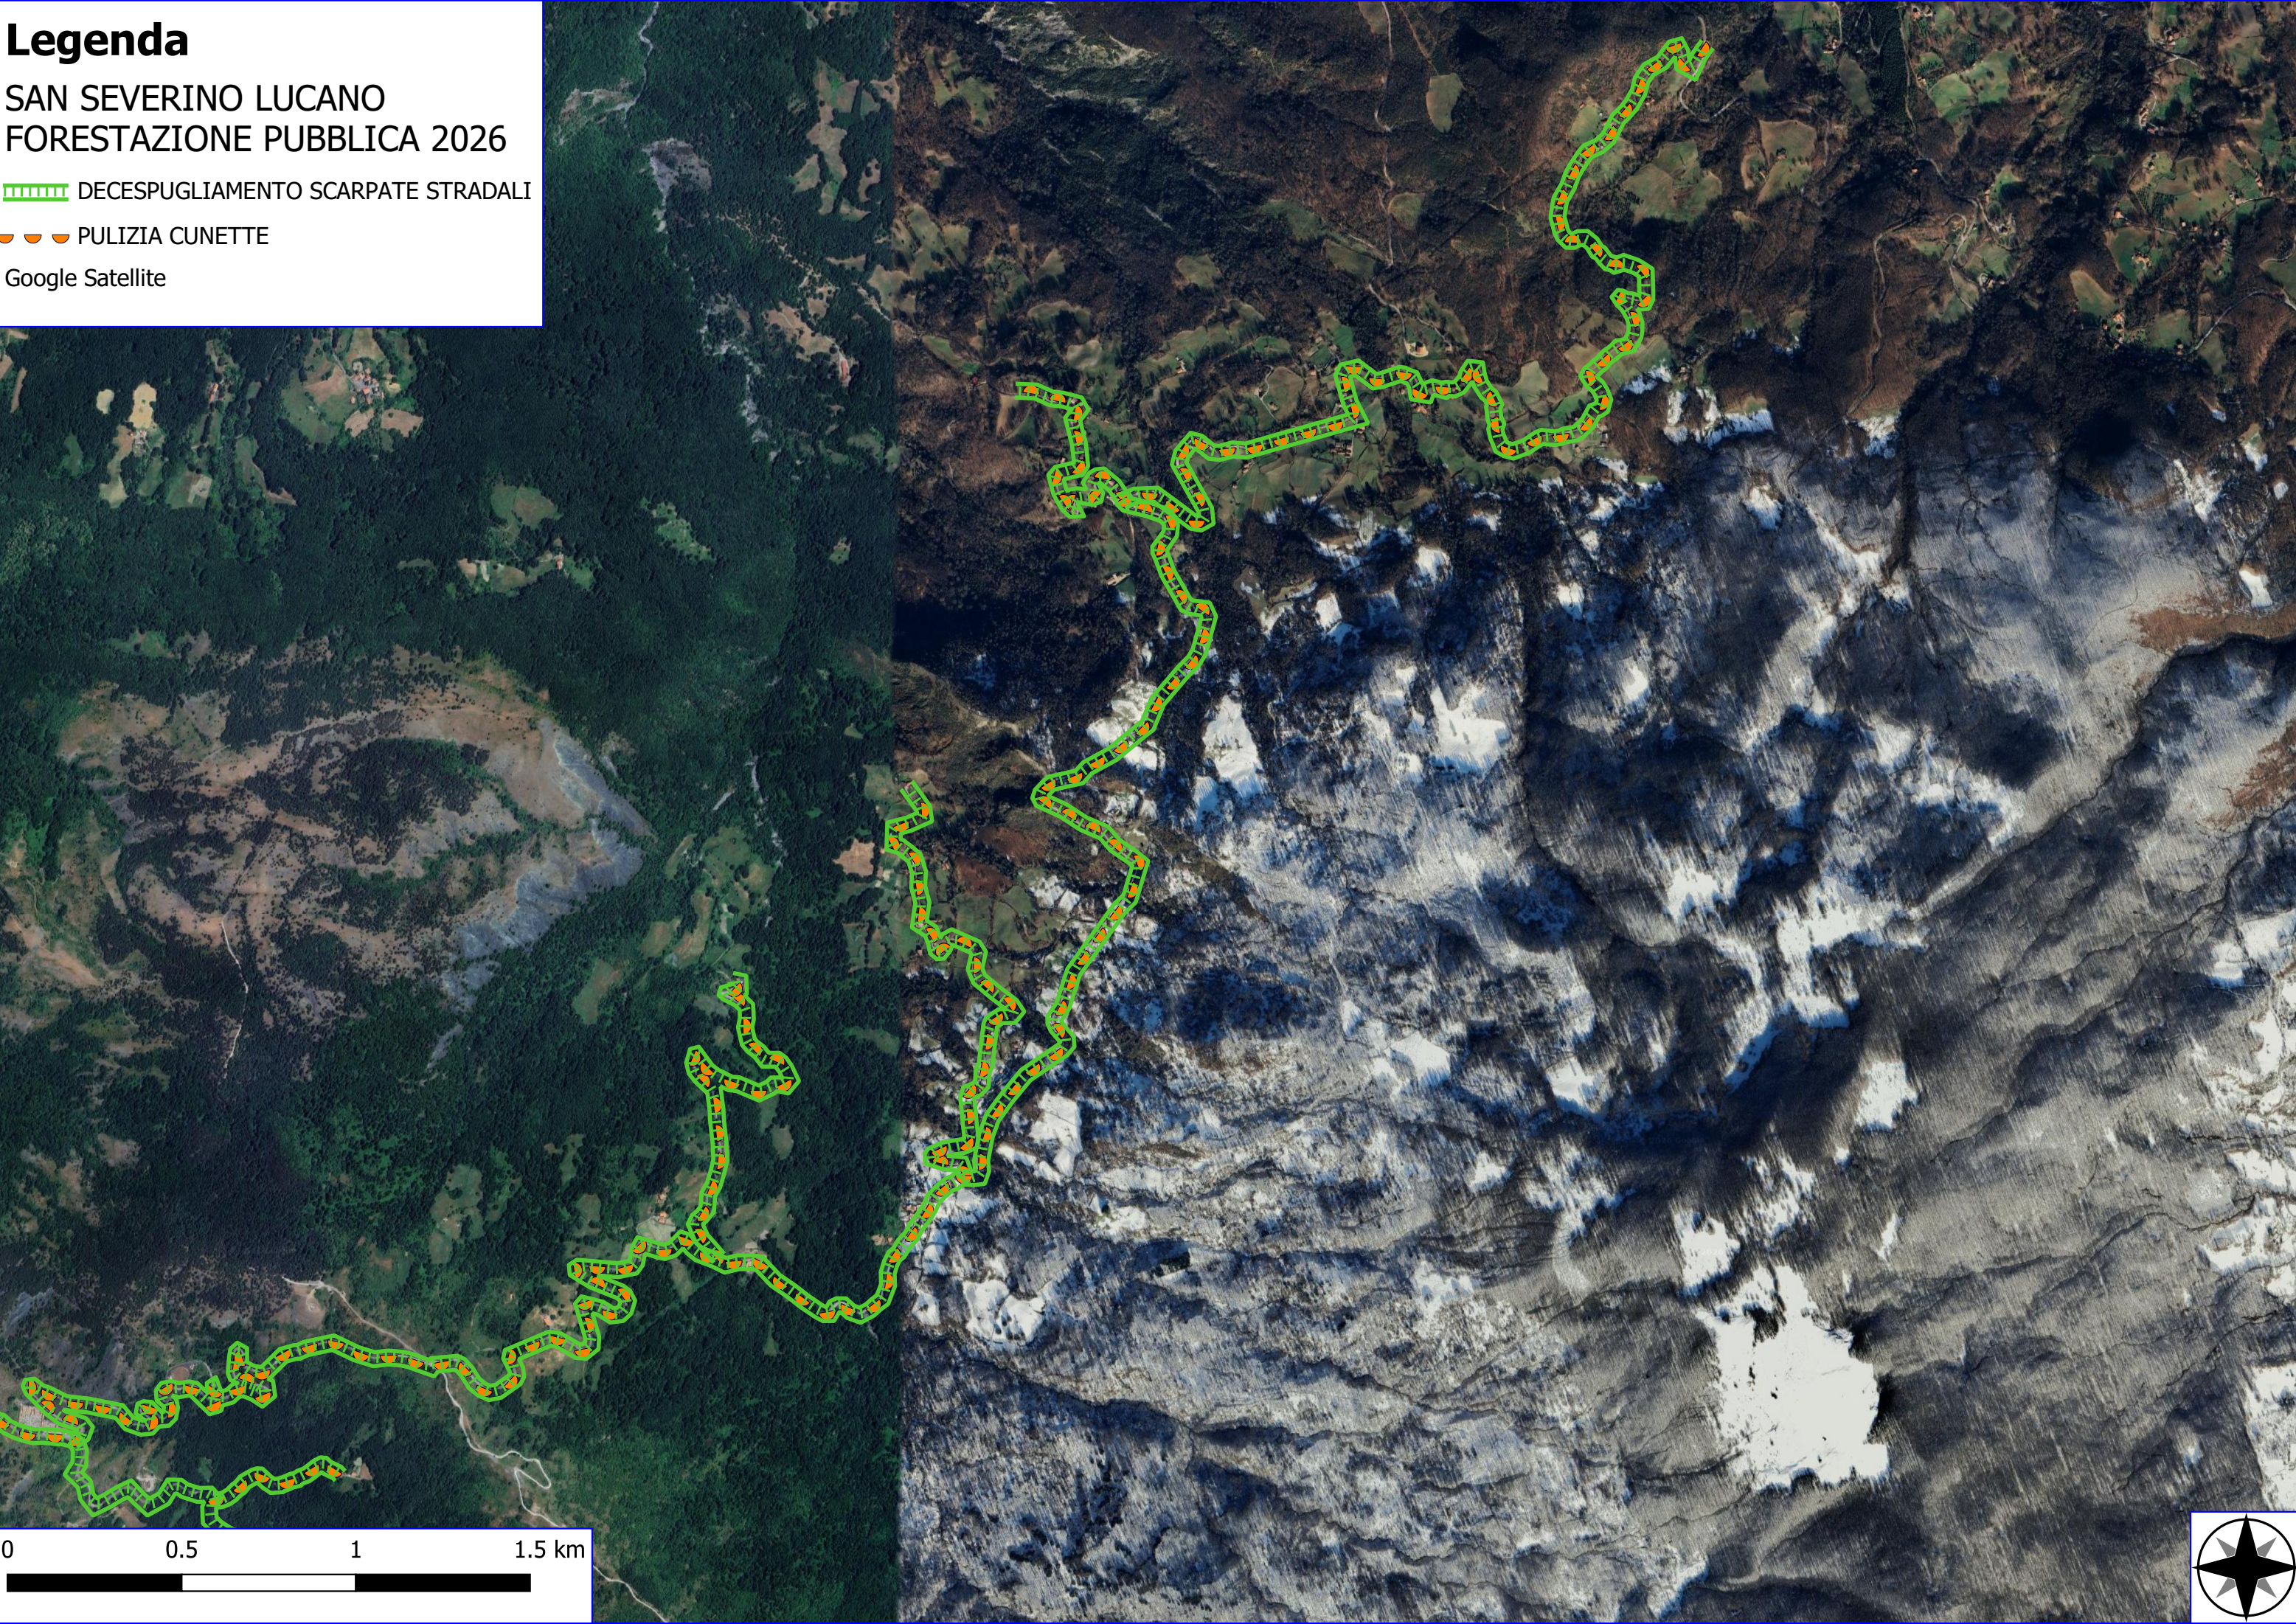

Legenda

SAN SEVERINO LUCANO FORESTAZIONE PUBBLICA 2026

▼▼▼ MANUTENZIONE DI SENTIERO

FOGLI CATASTALI

PARTICELLE

Legenda

SAN SEVERINO LUCANO
FORESTAZIONE PUBBLICA 2026

 DECESPUGLIAMENTO SCARPATE STRADALI

 PULIZIA CUNETTE

Google Satellite

Legenda

SAN SEVERINO LUCANO
FORESTAZIONE PUBBLICA 2026

 DECESPUGLIAMENTO SCARPATE STRADALI

 PULIZIA CUNETTE

Google Satellite

Legenda

SAN SEVERINO LUCANO
FORESTAZIONE PUBBLICA 2026

 DECESPUGLIAMENTO SCARPATE STRADALI

 PULIZIA CUNETTE

Google Satellite

0 0.5 1 1.5 km

Legenda

SAN SEVERINO LUCANO
FORESTAZIONE PUBBLICA 2026

 DECESPUGLIAMENTO SCARPATE STRADALI