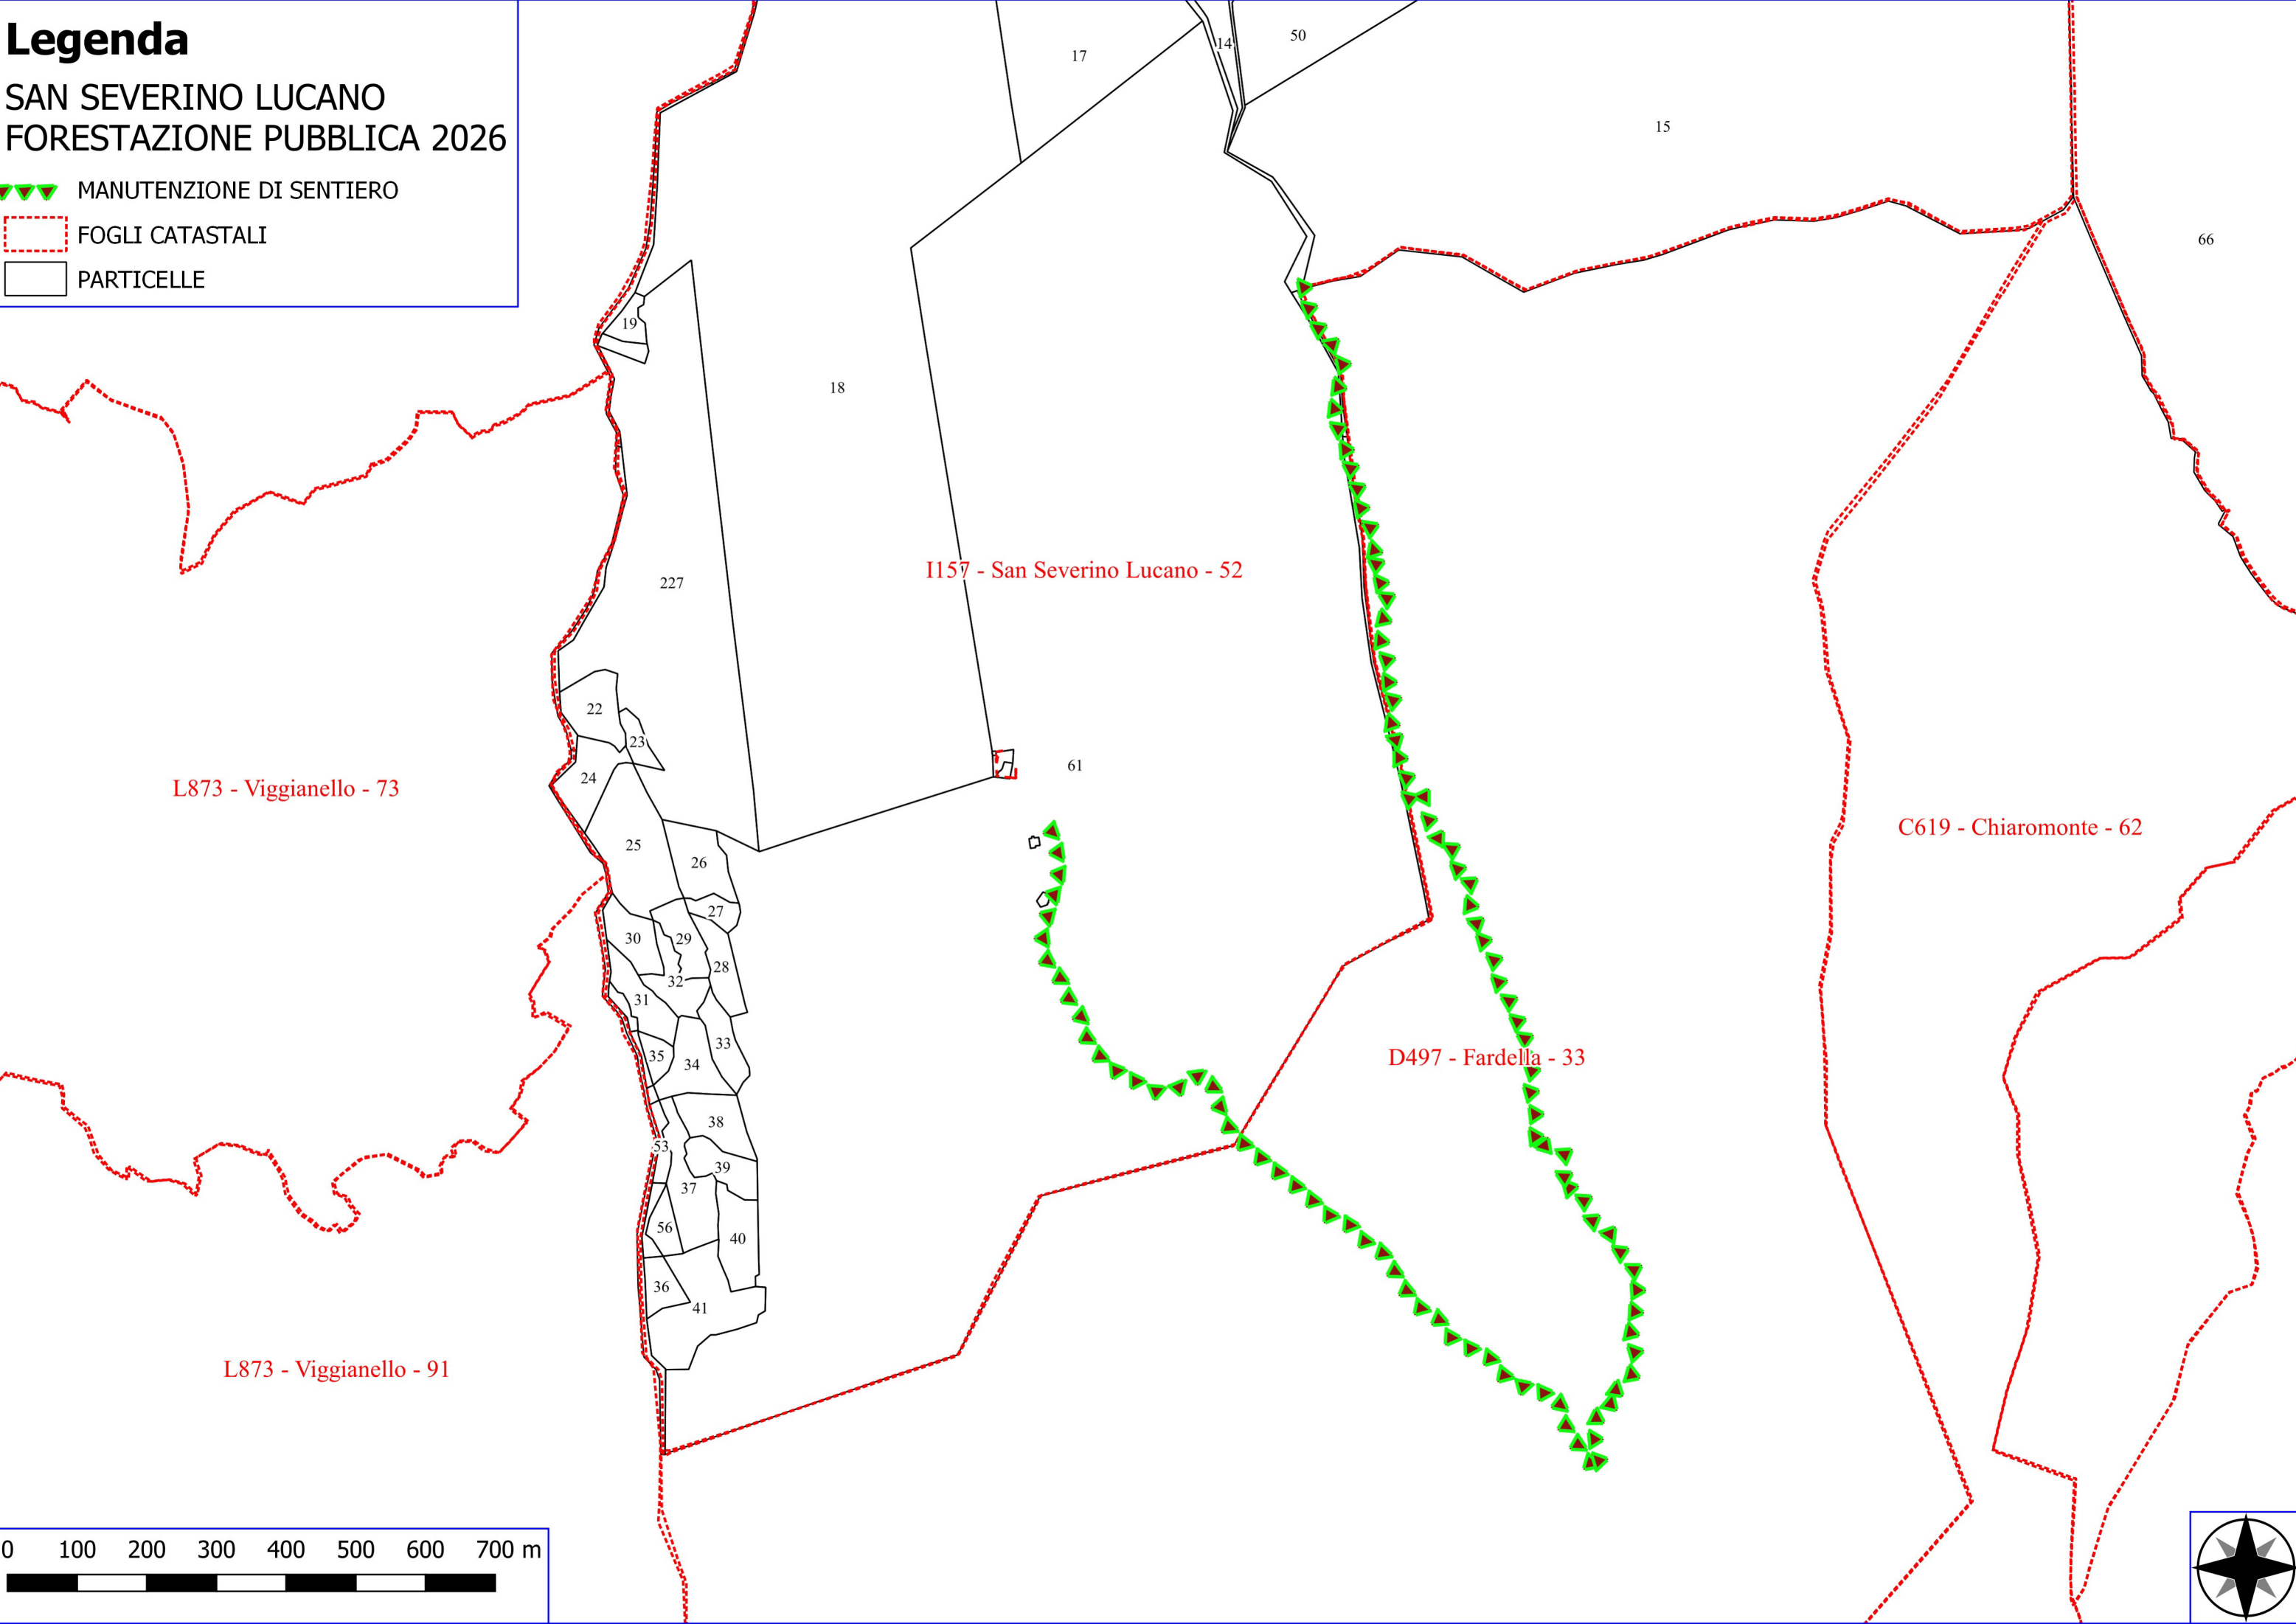

I157 - San Severino Lucano - 19

Legenda

SAN SEVERINO LUCANO FORESTAZIONE PUBBLICA 2026

- MANUTENZIONE DI VIALE TAGLIAFUOCO
- MANUTENZIONE ANNUALE PISTA FORESTALE
- FOGLI CATASTALI
- PARTICELLE

I157 - San Severino Lucano - 30

Legenda

SAN SEVERINO LUCANO FORESTAZIONE PUBBLICA 2026

▼▼▼ MANUTENZIONE DI SENTIERO

FOGLI CATASTALI

PARTICELLE

Legenda

SAN SEVERINO LUCANO
FORESTAZIONE PUBBLICA 2026

 DECESPUGLIAMENTO SCARPATE STRADALI

 PULIZIA CUNETTE

Google Satellite

Legenda

SAN SEVERINO LUCANO
FORESTAZIONE PUBBLICA 2026

 DECESPUGLIAMENTO SCARPATE STRADALI

 PULIZIA CUNETTE

Google Satellite

Legenda

SAN SEVERINO LUCANO
FORESTAZIONE PUBBLICA 2026

 DECESPUGLIAMENTO SCARPATE STRADALI

 PULIZIA CUNETTE

Google Satellite

0 0.5 1 1.5 km

Legenda

SAN SEVERINO LUCANO
FORESTAZIONE PUBBLICA 2026

 DECESPUGLIAMENTO SCARPATE STRADALI