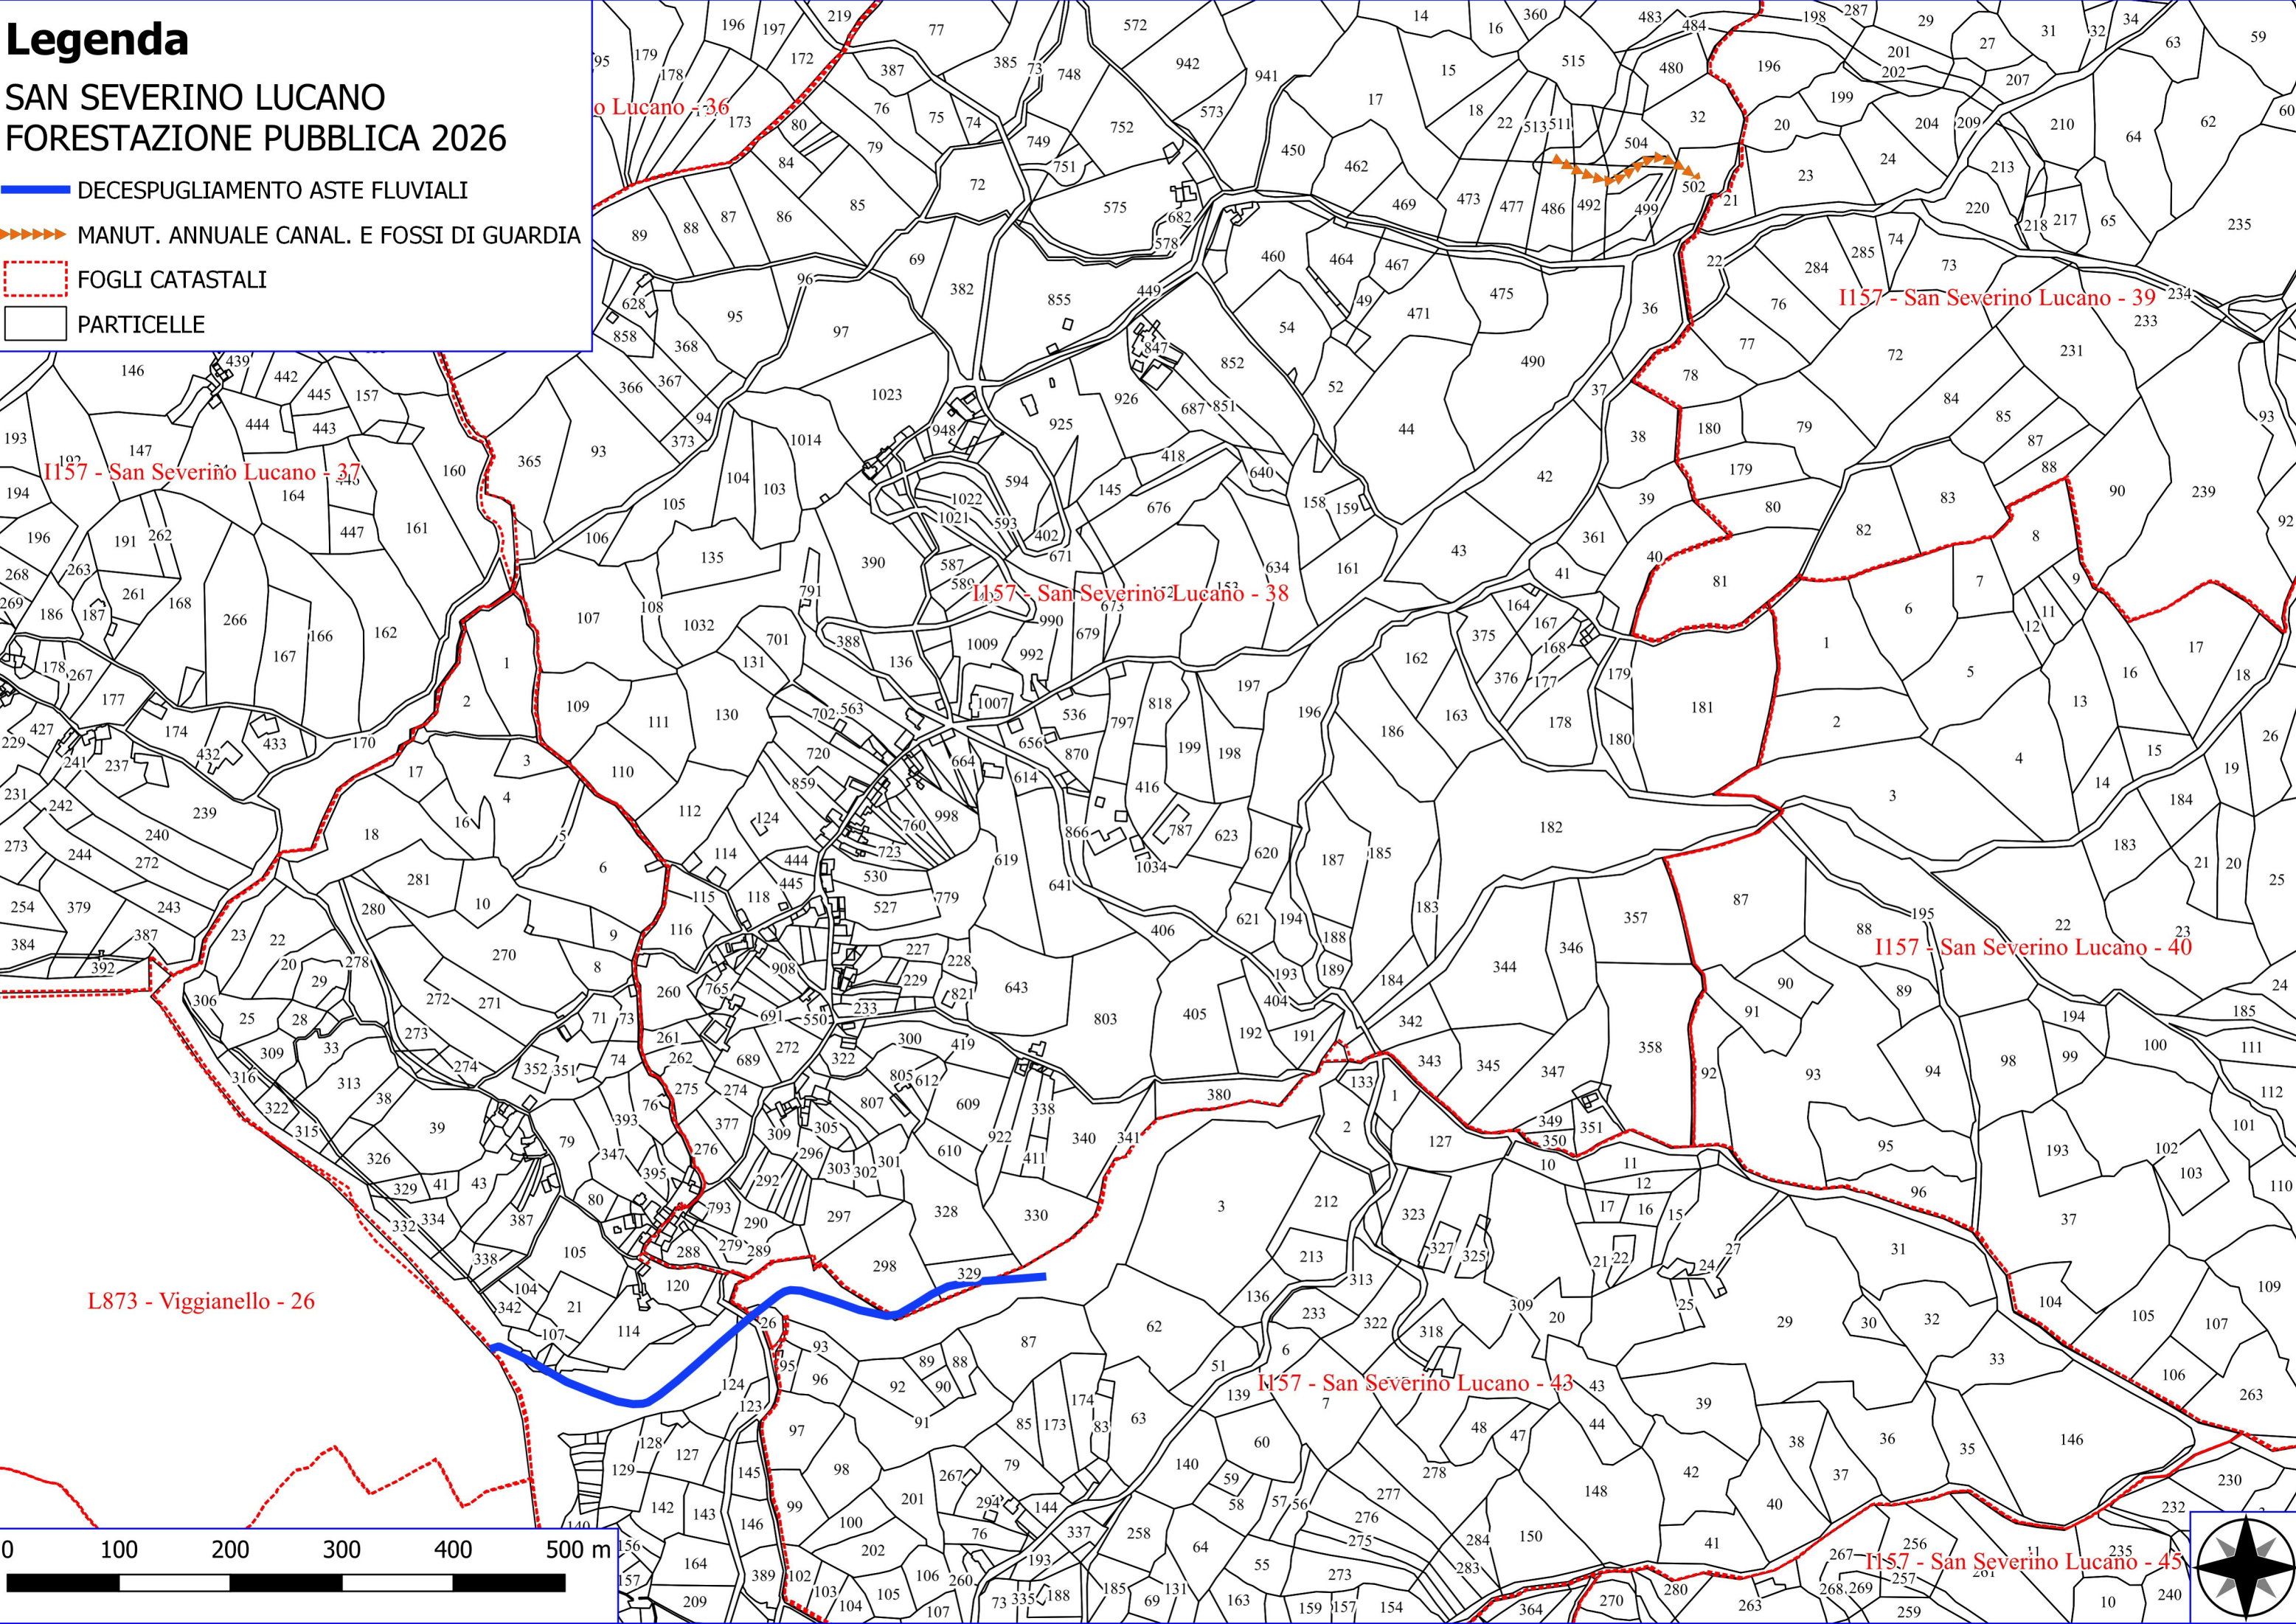

Legenda

SAN SEVERINO LUCANO FORESTAZIONE PUBBLICA 2026

- DECESPUGLIAMENTO ASTE FLUVIALI
- MANUT. ANNUALE CANAL. E FOSSI DI GUARDIA
- FOGLI CATASTALI
- PARTICELLE