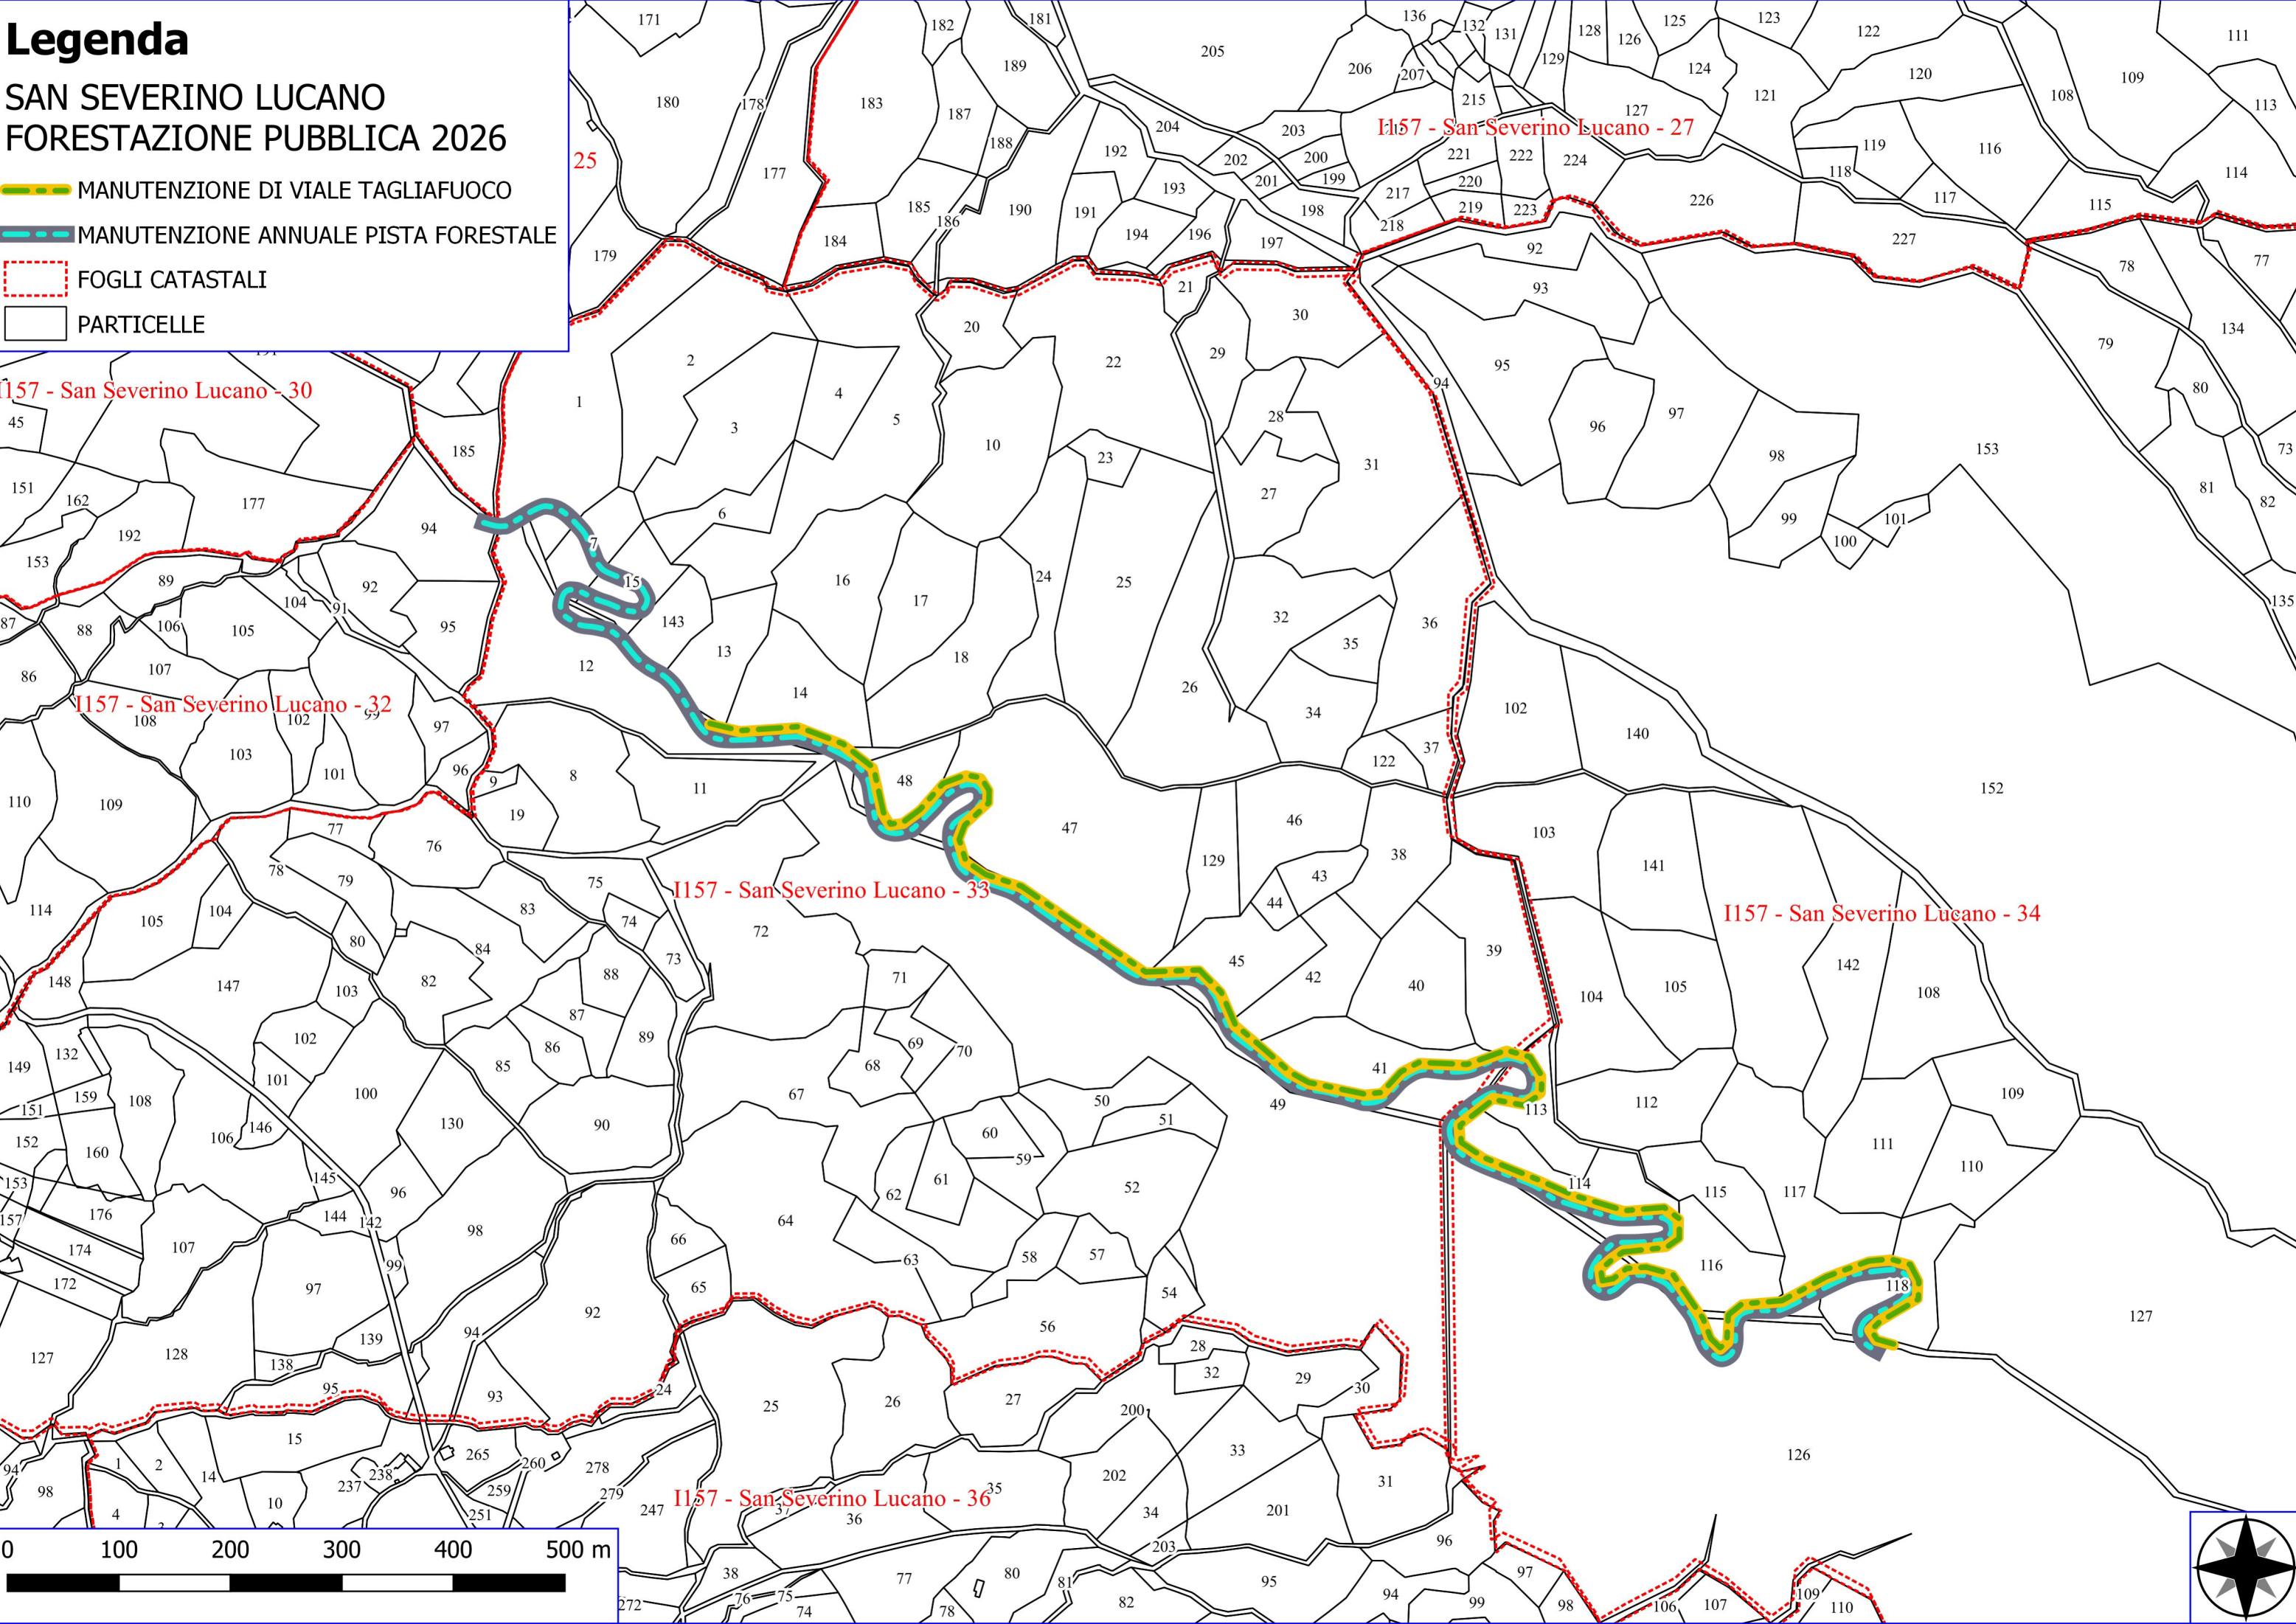

Legenda

SAN SEVERINO LUCANO FORESTAZIONE PUBBLICA 2026

- MANUTENZIONE DI VIALE TAGLIAFUOCO
- MANUTENZIONE ANNUALE PISTA FORESTALE
- FOGLI CATASTALI
- PARTICELLE

I157 - San Severino Lucano - 30

I157 - San Severino Lucano - 32

I157 - San Severino Lucano - 33

I157 - San Severino Lucano - 34

I157 - San Severino Lucano - 36