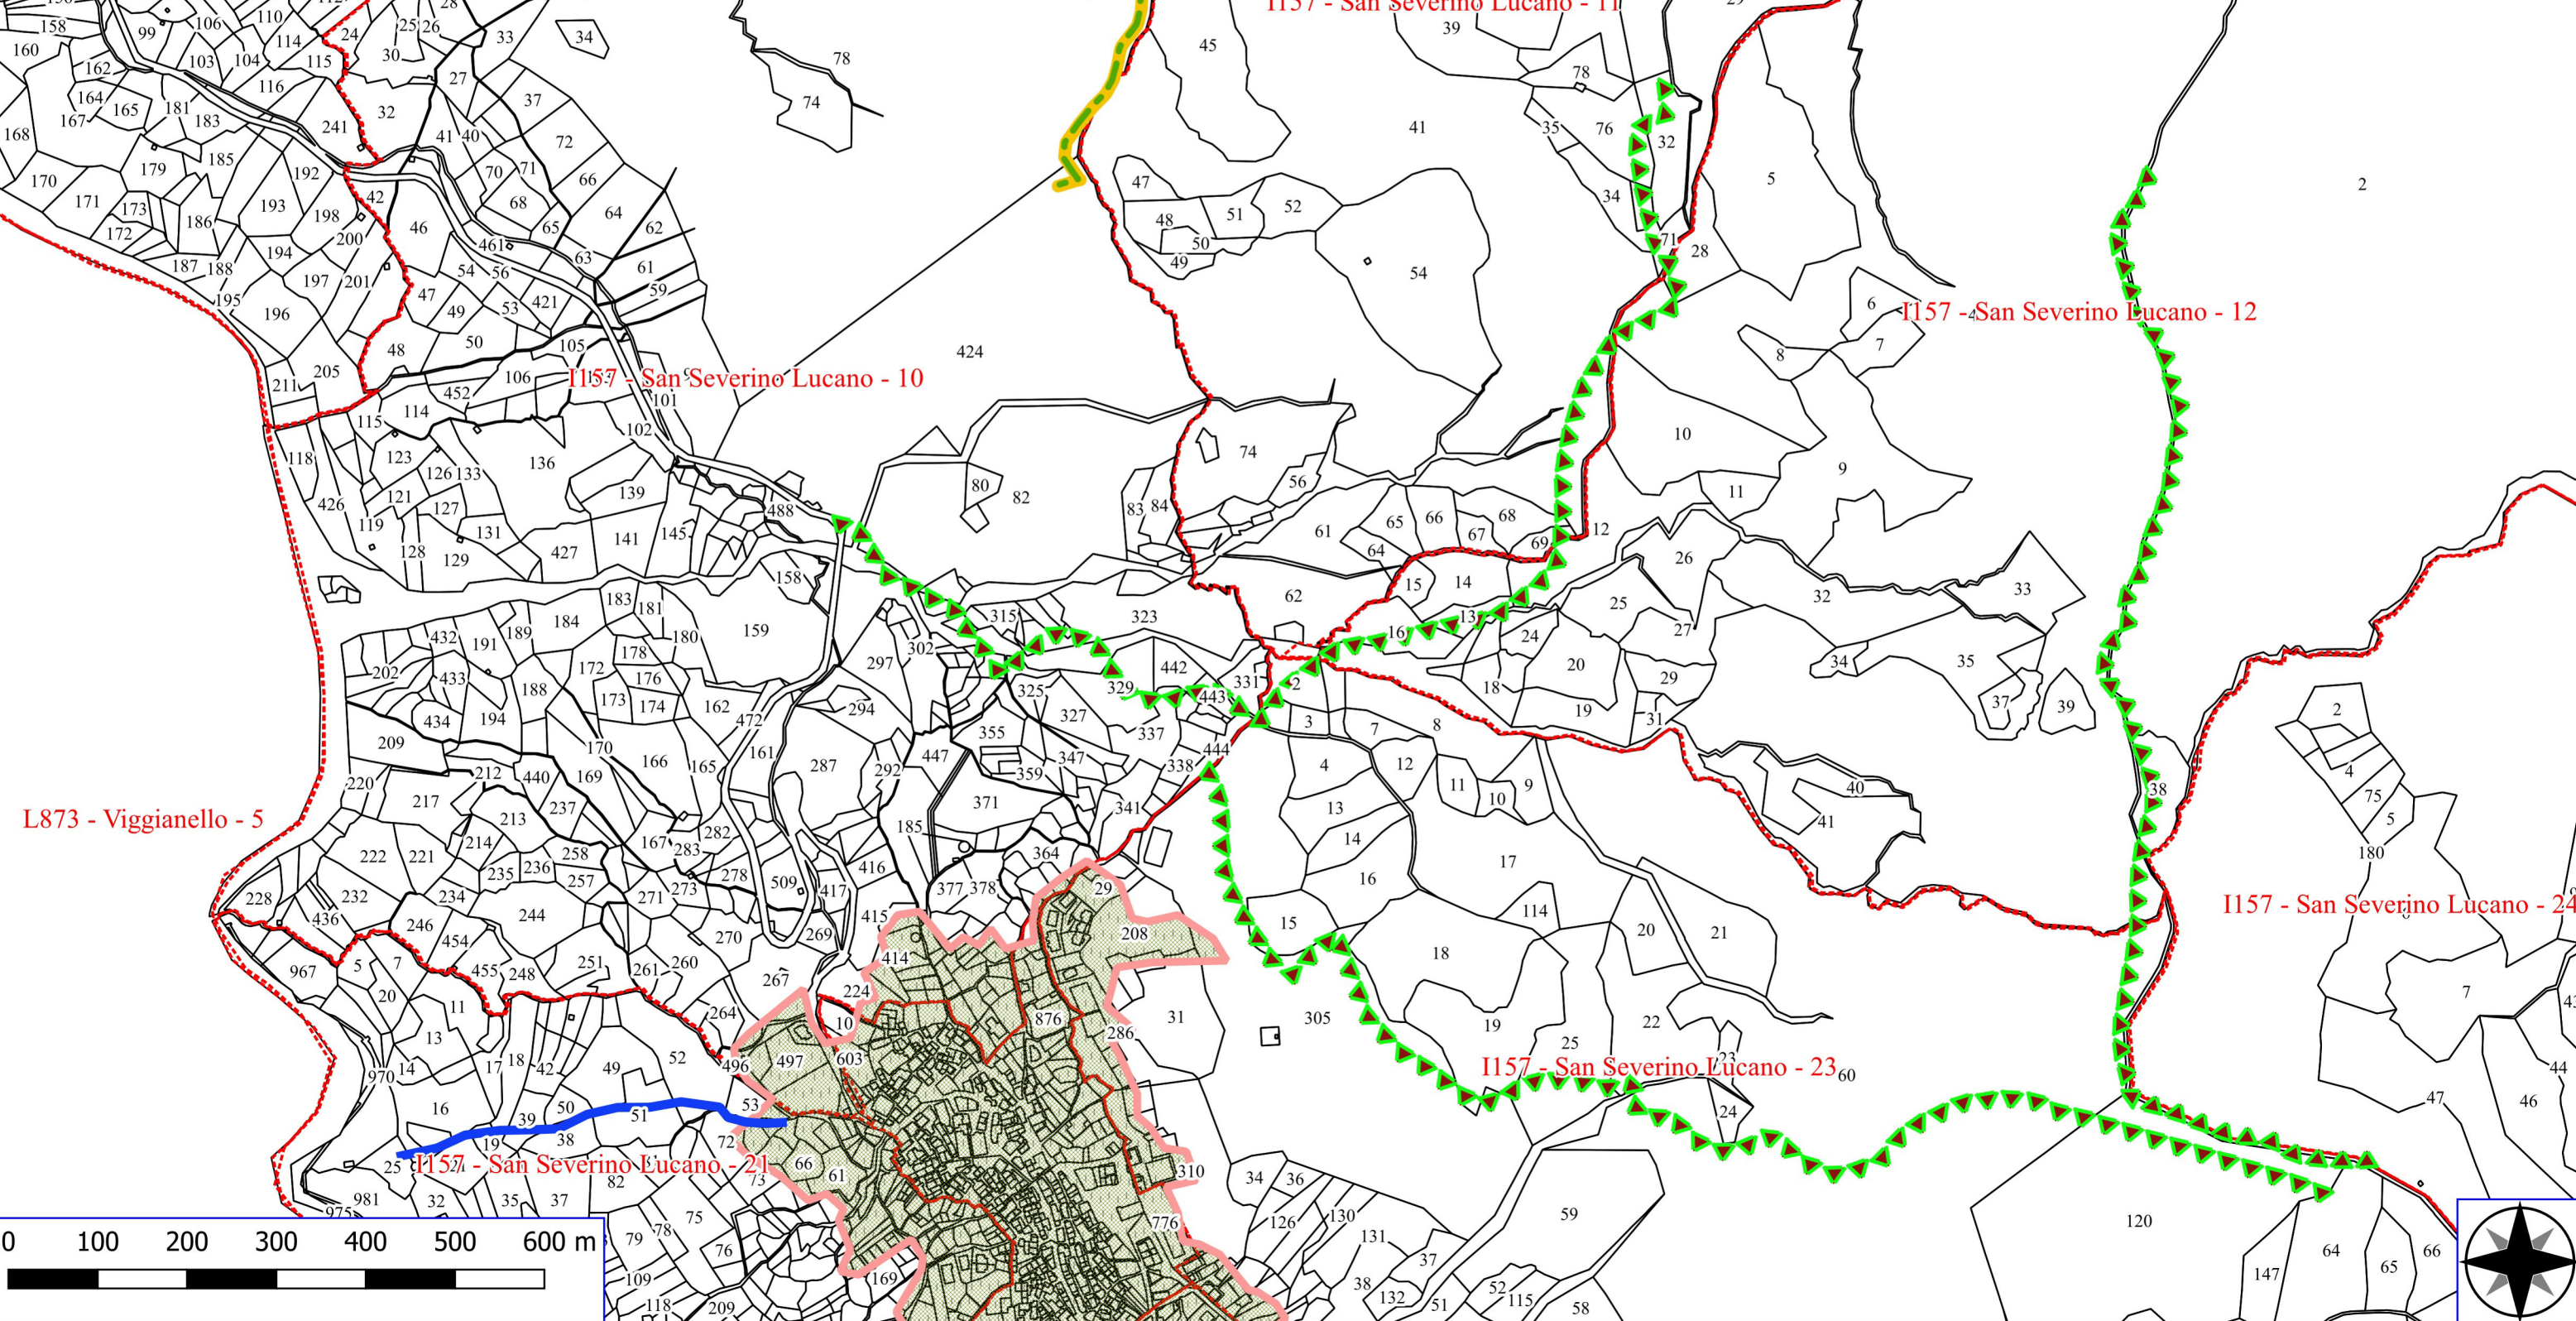

L873 - Viggianello - 5

I157 - San Severino Lucano - 23

I157 - San Severino Lucano - 21

L873 - Viggianello - 6

I157 - San Severino Lucano - 29

Legenda

SAN SEVERINO LUCANO FORESTAZIONE PUBBLICA 2026

- DECESPUGLIAMENTO ASTE FLUVIALI
- MANUTENZIONE DI VIALE TAGLIAFUOCO
- MANUTENZIONE DI SENTIERO
- VERDE URBANO E PERIURBANO
- FOGLI CATASTALI
- PARTICELLE

Legenda

SAN SEVERINO LUCANO FORESTAZIONE PUBBLICA 2026

- DECESPUGLIAMENTO ASTE FLUVIALI
- MANUTENZIONE ANNUALE PISTA FORESTALE
- ▲ MANUTENZIONE DI SENTIERO
- - - FOGLI CATASTALI
- ▭ PARTICELLE

L873 - Viggianello - 1

L873 - Viggianello - 2

I157 - San Severino Lucano - 2

I157 - San Severino Lucano - 5

I157 - San Severino Lucano - 6

I157 - San Severino Lucano - 7

I157 - San Severino Lucano - 8

I157 - San Severino Lucano - 9

I157 - San Severino Lucano - 1

L873 - Viggianello - 1

L873 - Viggianello - 3

L873 - Viggianello - 2

I157 - San Severino Lucano - 9

Legenda

SAN SEVERINO LUCANO FORESTAZIONE PUBBLICA 2026

- MANUTENZIONE ANNUALE PISTA FORESTALE
- DECESPUGLIAMENTO AREA BOSCATÀ
- FOGLI CATASTALI
- PARTICELLE