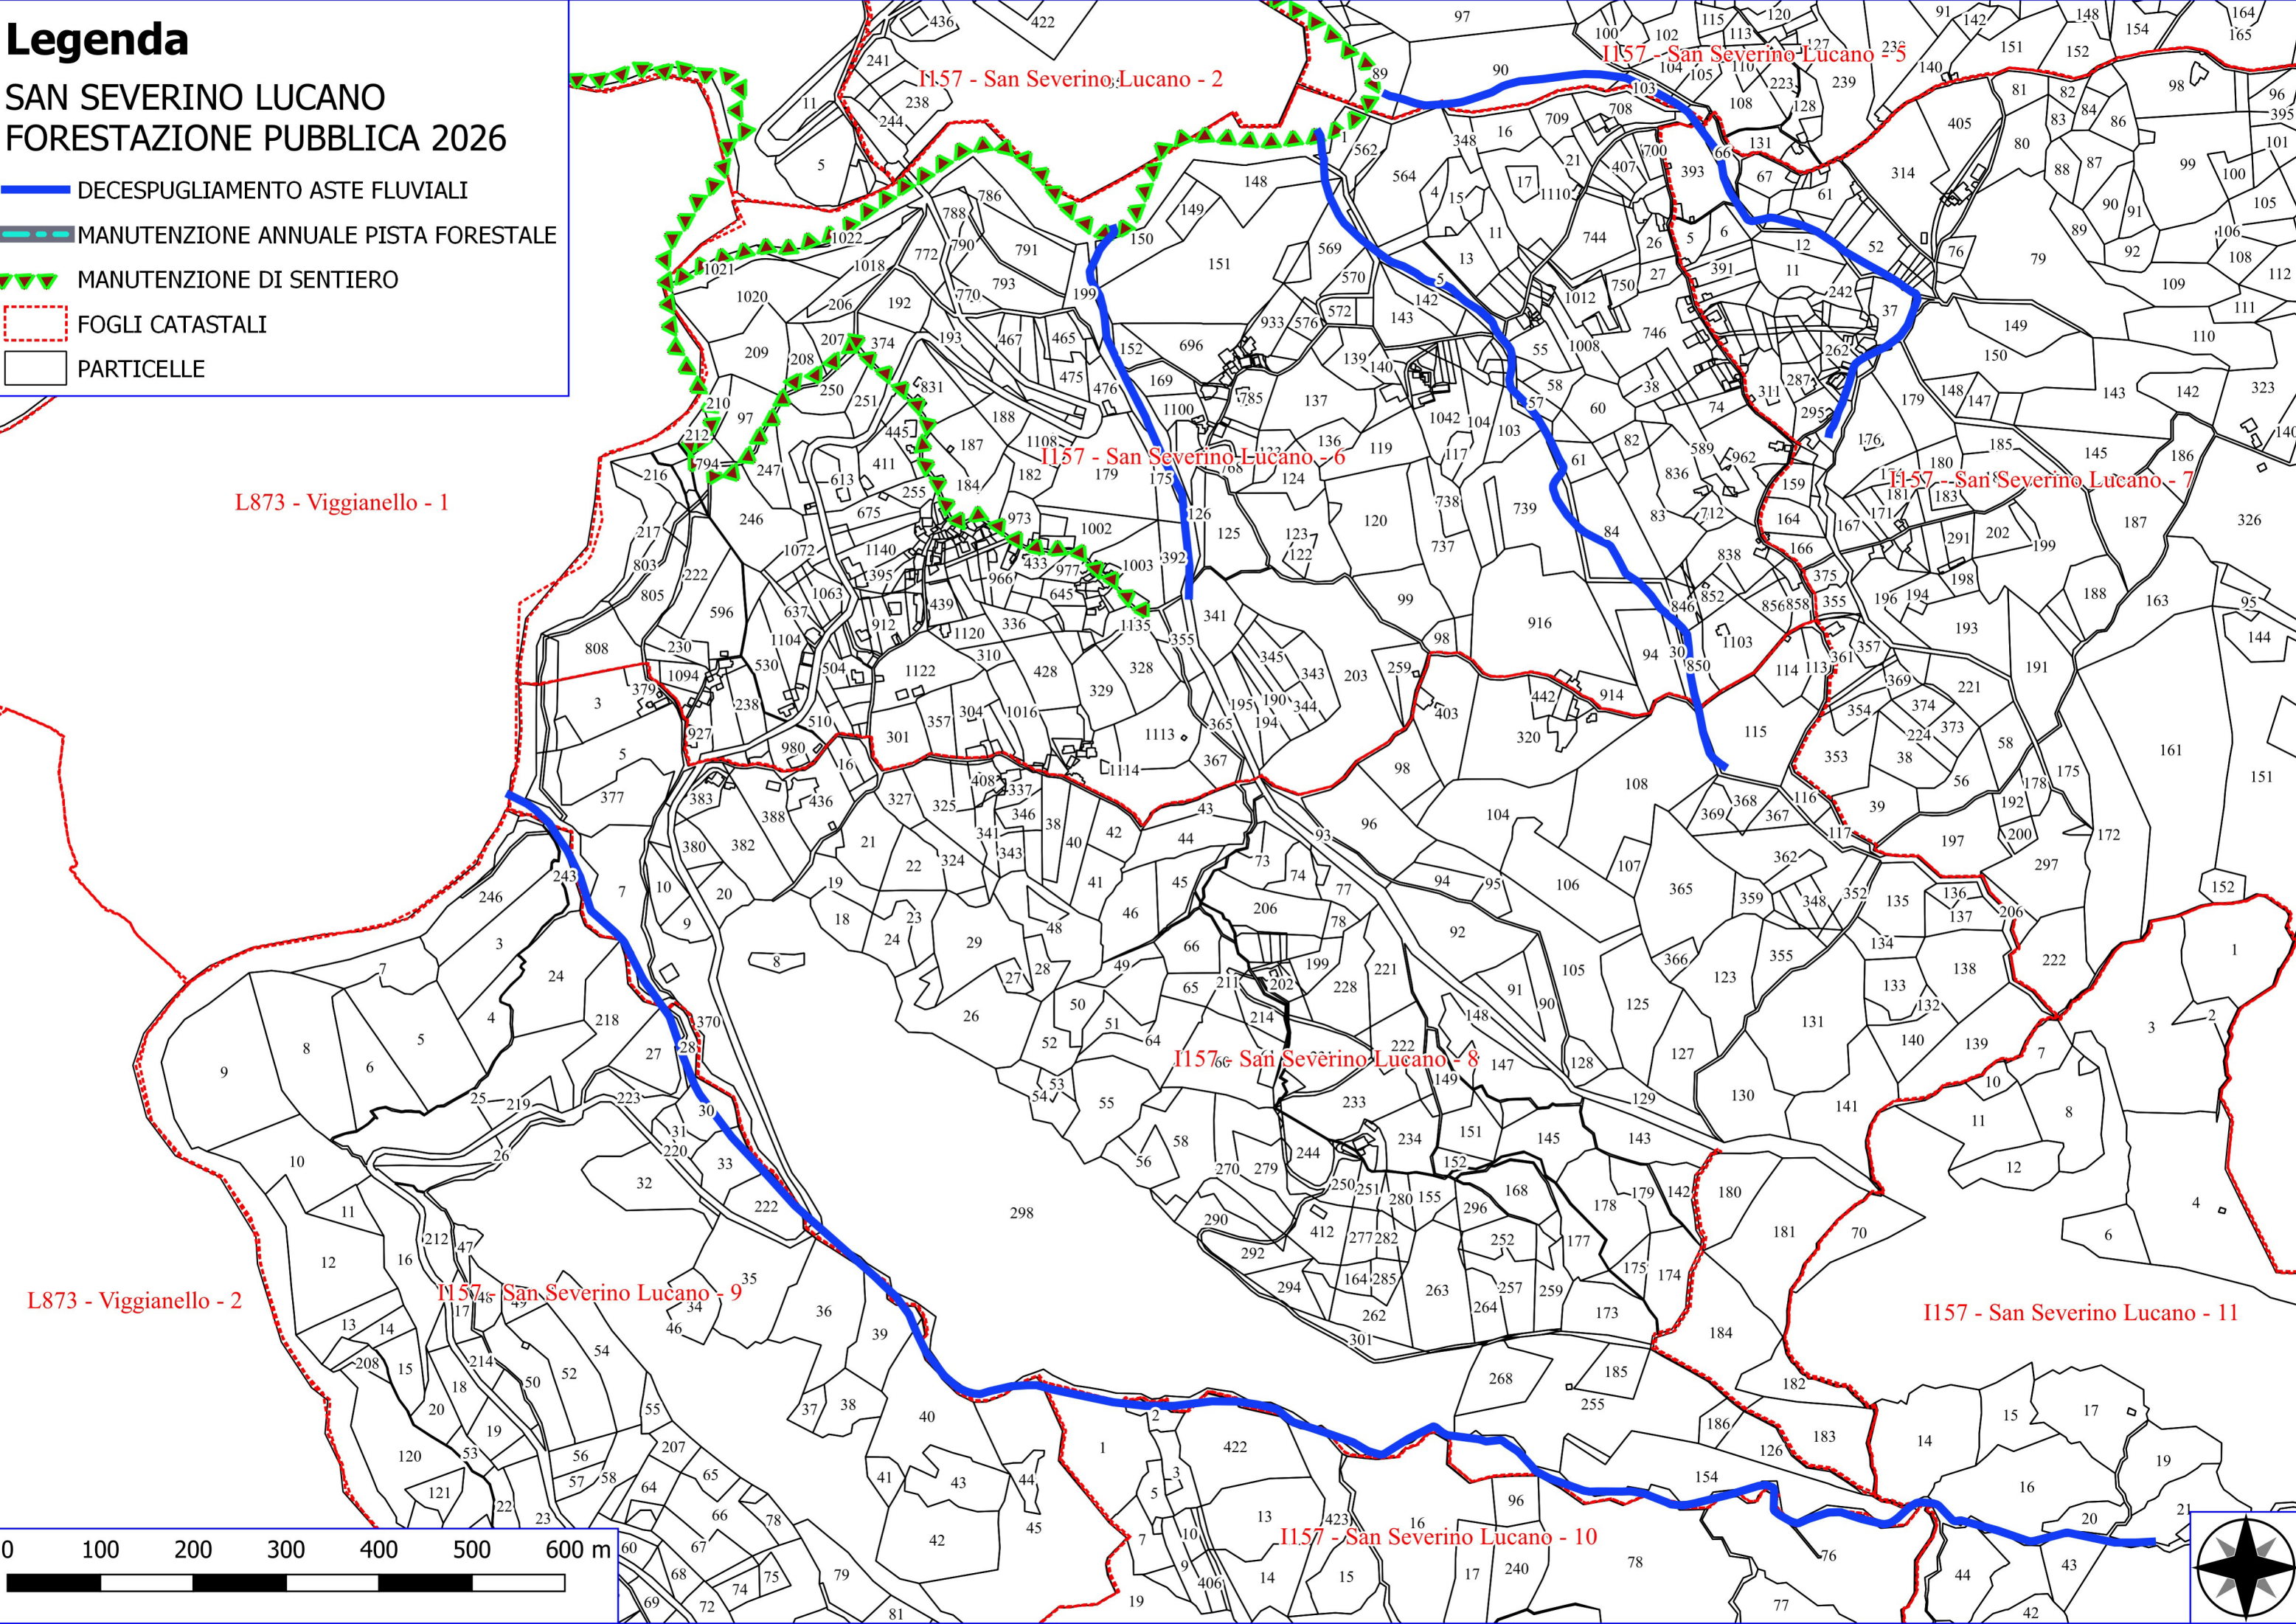

Legenda

SAN SEVERINO LUCANO FORESTAZIONE PUBBLICA 2026

- DECESPUGLIAMENTO ASTE FLUVIALI
- MANUTENZIONE DI SENTIERO
- VERDE URBANO E PERIURBANO
- FOGLI CATASTALI
- PARTICELLE

I157 - San Severino Lucano - 10

L873 - Viggianello - 5

I157 - San Severino Lucano - 23

I157 - San Severino Lucano - 21

L873 - Viggianello - 6

I157 - San Severino Lucano - 29

Legenda

SAN SEVERINO LUCANO FORESTAZIONE PUBBLICA 2026

- DECESPUGLIAMENTO ASTE FLUVIALI
- MANUTENZIONE DI VIALE TAGLIAFUOCO
- MANUTENZIONE DI SENTIERO
- VERDE URBANO E PERIURBANO
- FOGLI CATASTALI
- PARTICELLE

Legenda

SAN SEVERINO LUCANO FORESTAZIONE PUBBLICA 2026

- DECESPUGLIAMENTO ASTE FLUVIALI
- MANUTENZIONE ANNUALE PISTA FORESTALE
- ▲ MANUTENZIONE DI SENTIERO
- - - FOGLI CATASTALI
- ▭ PARTICELLE

L873 - Viggianello - 1

L873 - Viggianello - 2

I157 - San Severino Lucano - 2

I157 - San Severino Lucano - 5

I157 - San Severino Lucano - 6

I157 - San Severino Lucano - 7

I157 - San Severino Lucano - 8

I157 - San Severino Lucano - 9