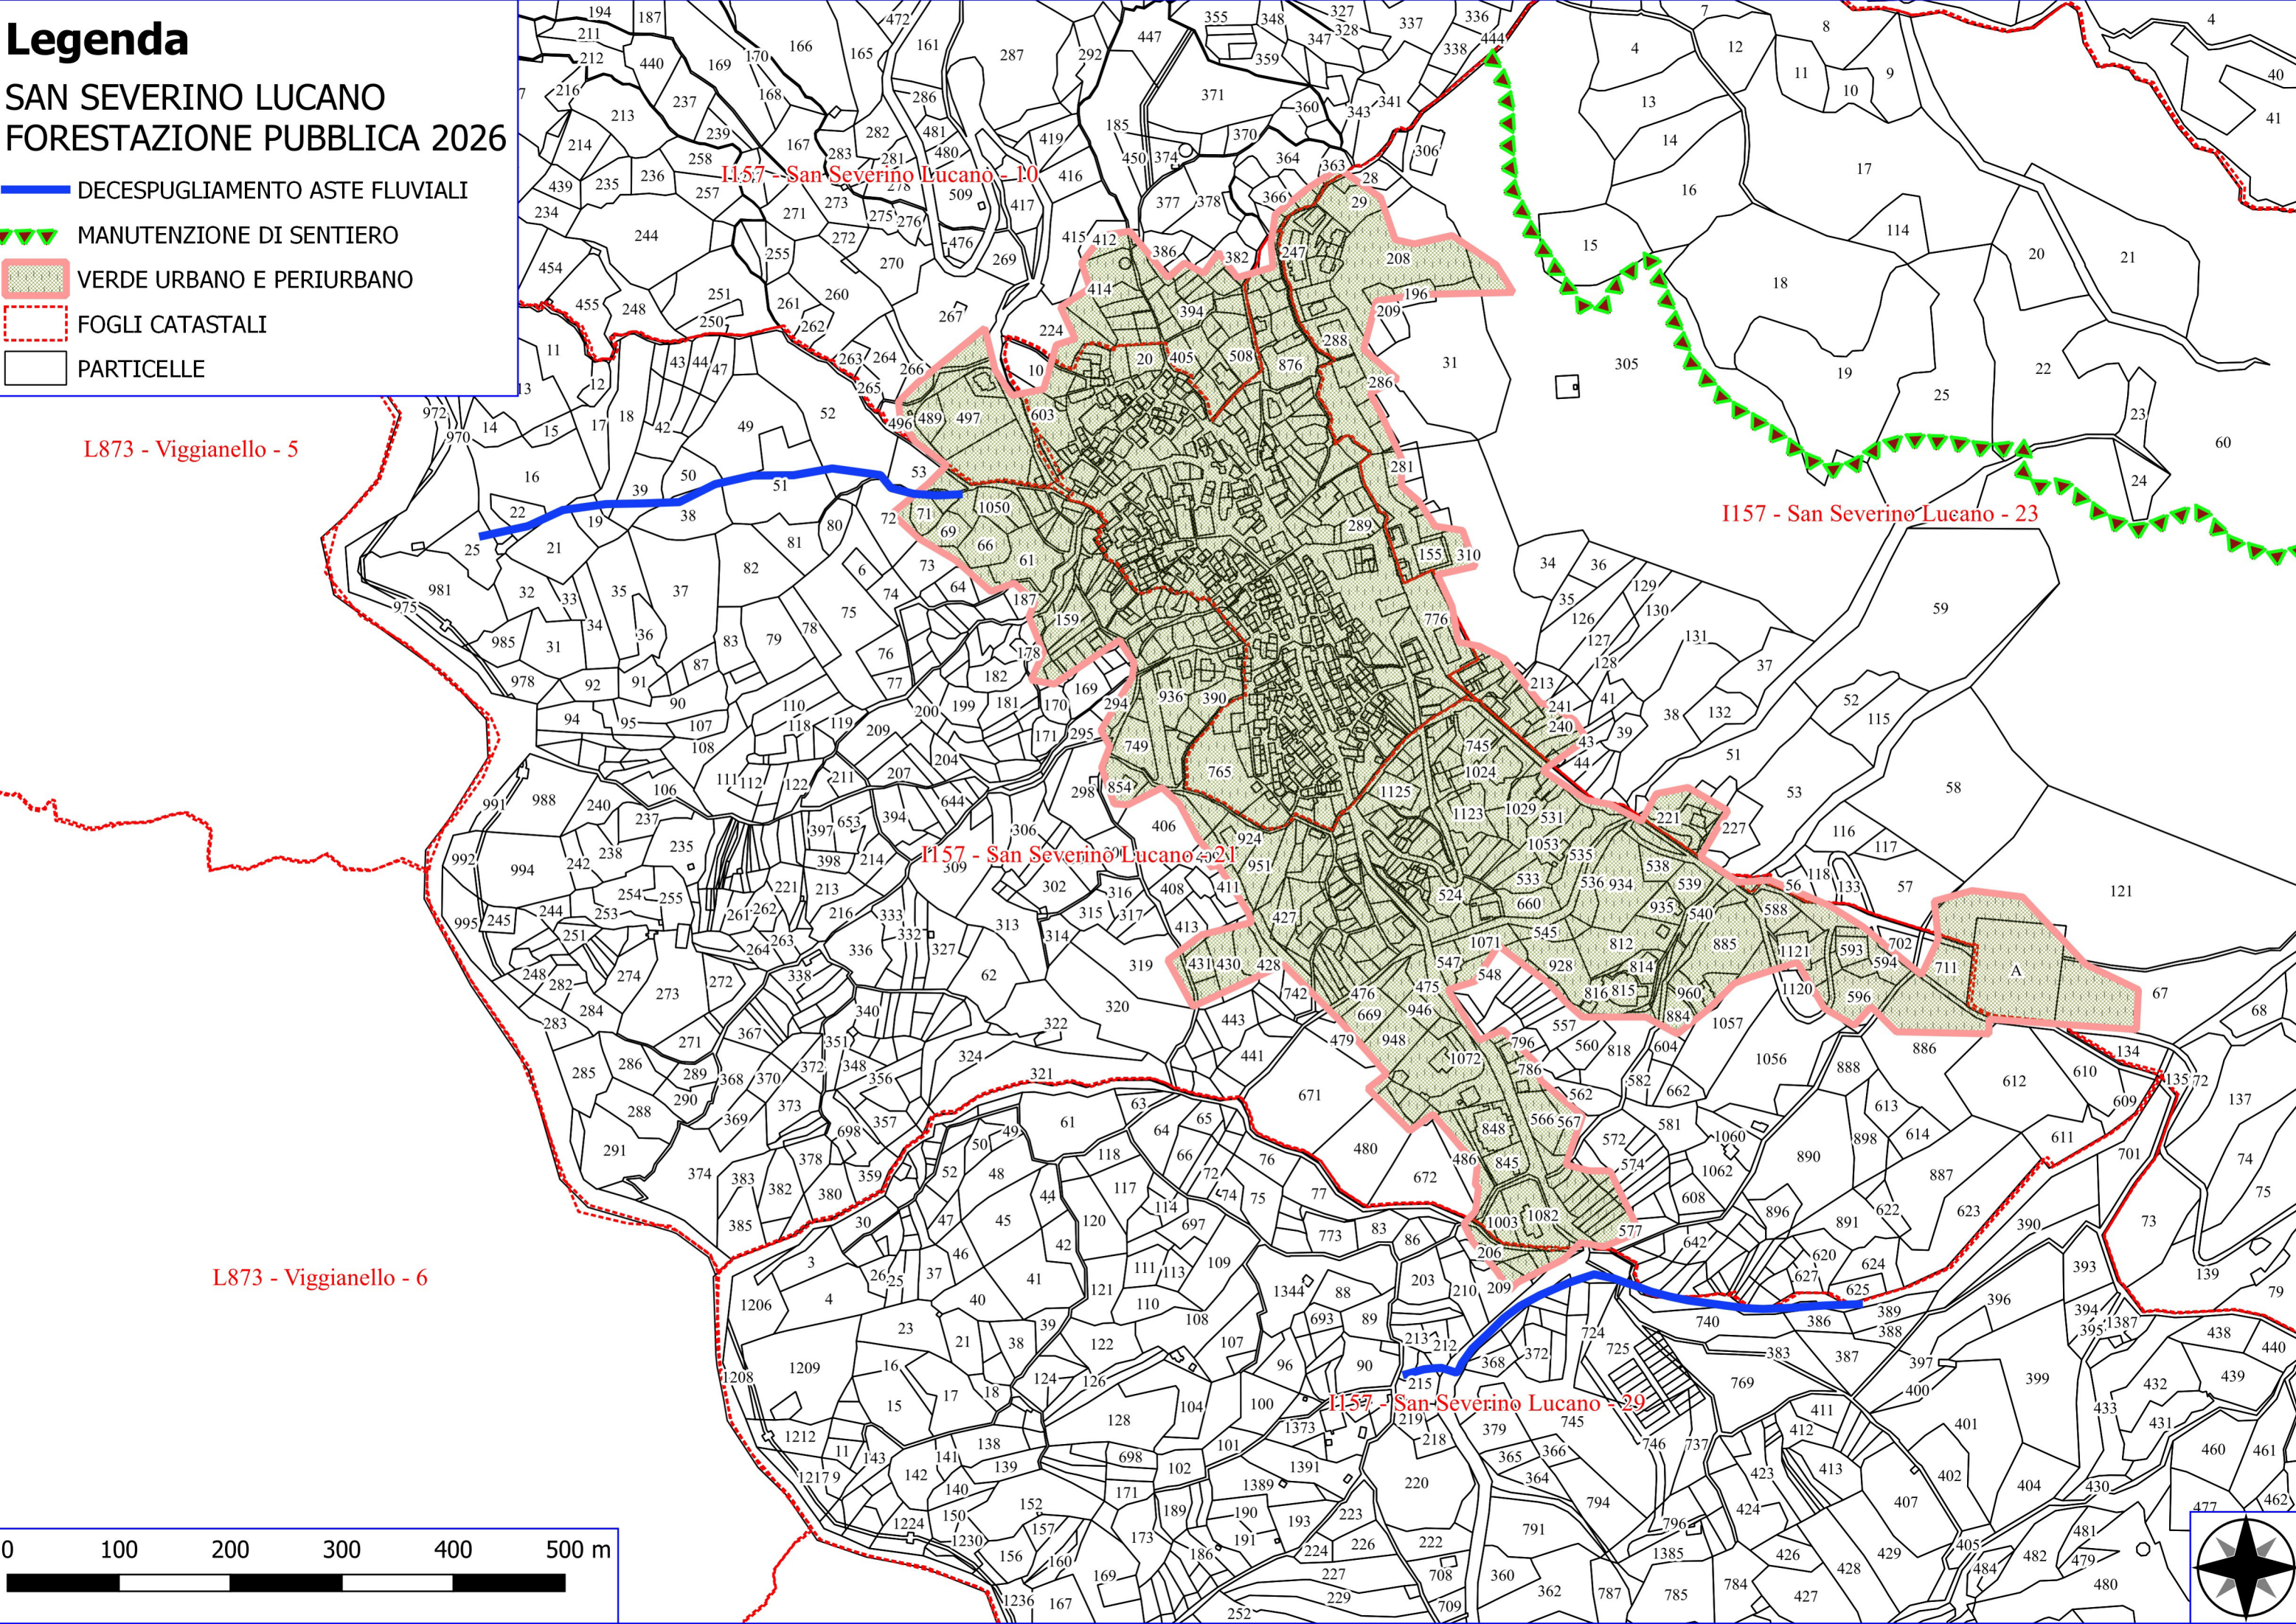

Legenda

SAN SEVERINO LUCANO FORESTAZIONE PUBBLICA 2026

- DECESPUGLIAMENTO ASTE FLUVIALI
- MANUTENZIONE DI SENTIERO
- VERDE URBANO E PERIURBANO
- FOGLI CATASTALI
- PARTICELLE

I157 - San Severino Lucano - 10

L873 - Viggianello - 5

I157 - San Severino Lucano - 23

I157 - San Severino Lucano - 21

L873 - Viggianello - 6

I157 - San Severino Lucano - 29

Legenda

SAN SEVERINO LUCANO FORESTAZIONE PUBBLICA 2026

- DECESPUGLIAMENTO ASTE FLUVIALI
- MANUTENZIONE DI VIALE TAGLIAFUOCO
- MANUTENZIONE DI SENTIERO
- VERDE URBANO E PERIURBANO
- FOGLI CATASTALI
- PARTICELLE

Legenda

SAN SEVERINO LUCANO FORESTAZIONE PUBBLICA 2026

- DECESPUGLIAMENTO ASTE FLUVIALI
- MANUTENZIONE ANNUALE PISTA FORESTALE
- ▲ MANUTENZIONE DI SENTIERO
- - - FOGLI CATASTALI
- ▭ PARTICELLE

L873 - Viggianello - 1

L873 - Viggianello - 2

I157 - San Severino Lucano - 2

I157 - San Severino Lucano - 5

I157 - San Severino Lucano - 6

I157 - San Severino Lucano - 7

I157 - San Severino Lucano - 8

I157 - San Severino Lucano - 9