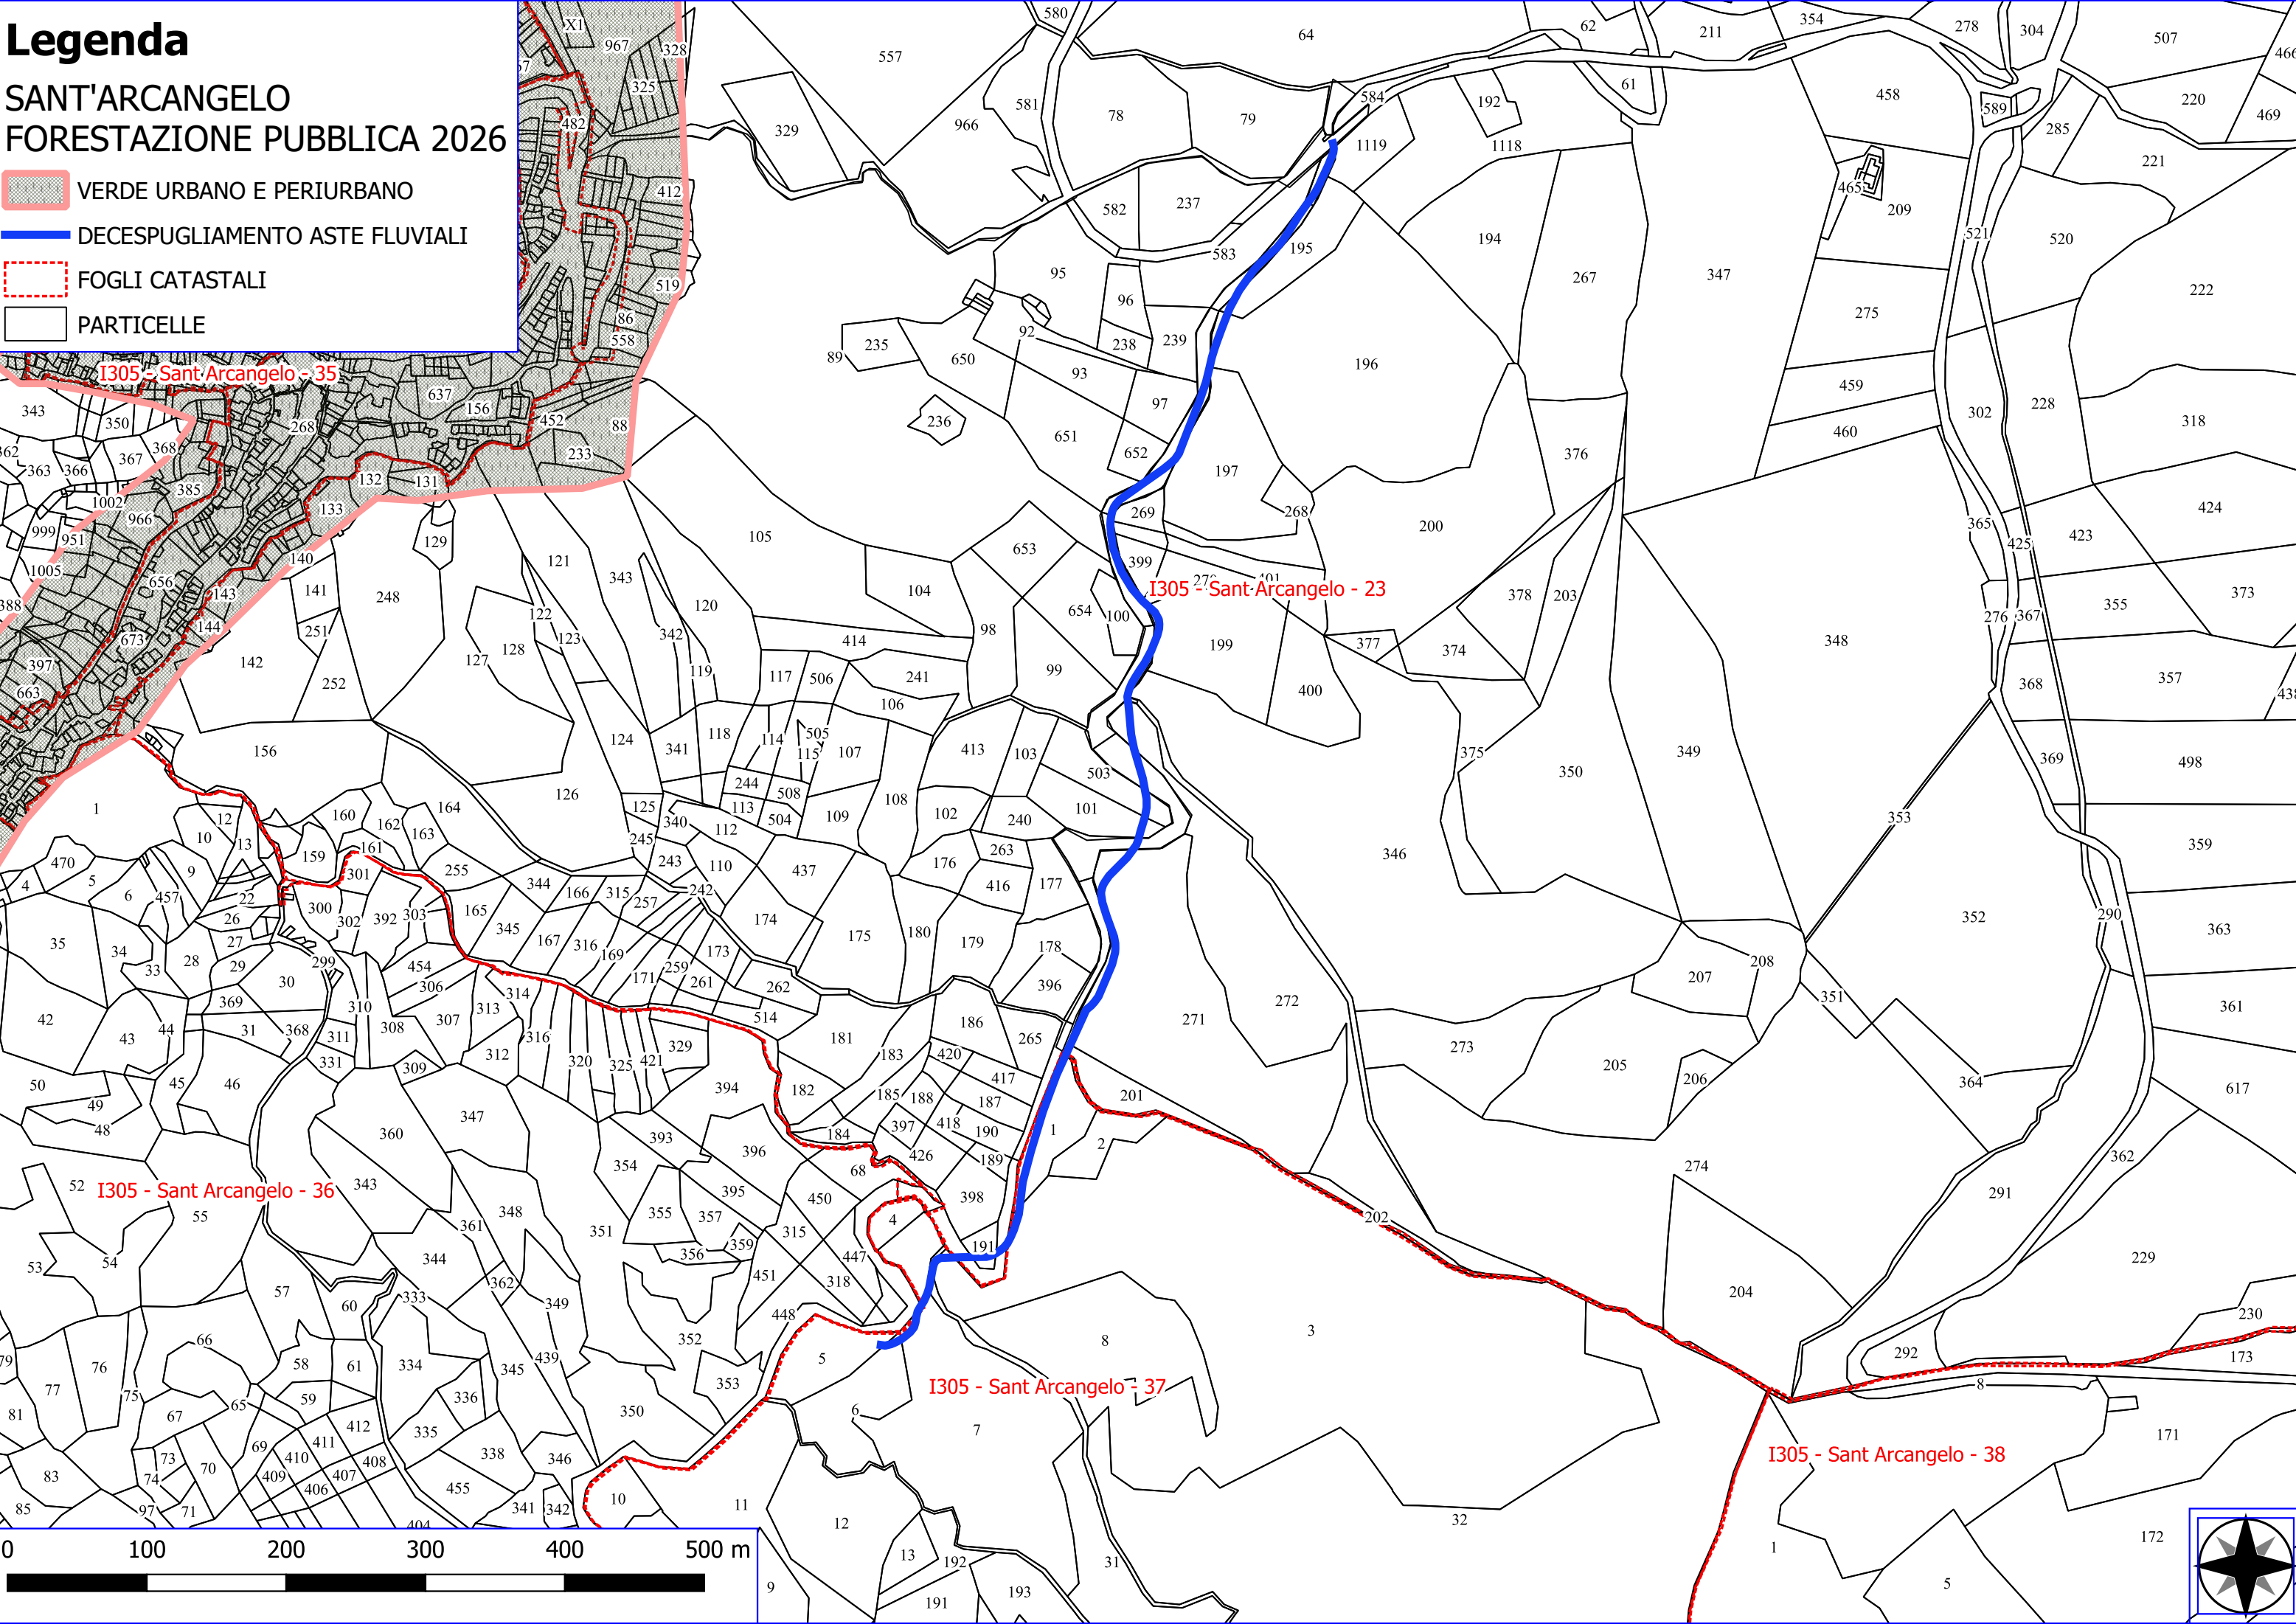

Legenda

SANT'ARCAANGELO FORESTAZIONE PUBBLICA 2026

- VERDE URBANO E PERIURBANO
- DECESPUGLIAMENTO ASTE FLUVIALI
- FOGLI CATASTALI
- PARTICELLE