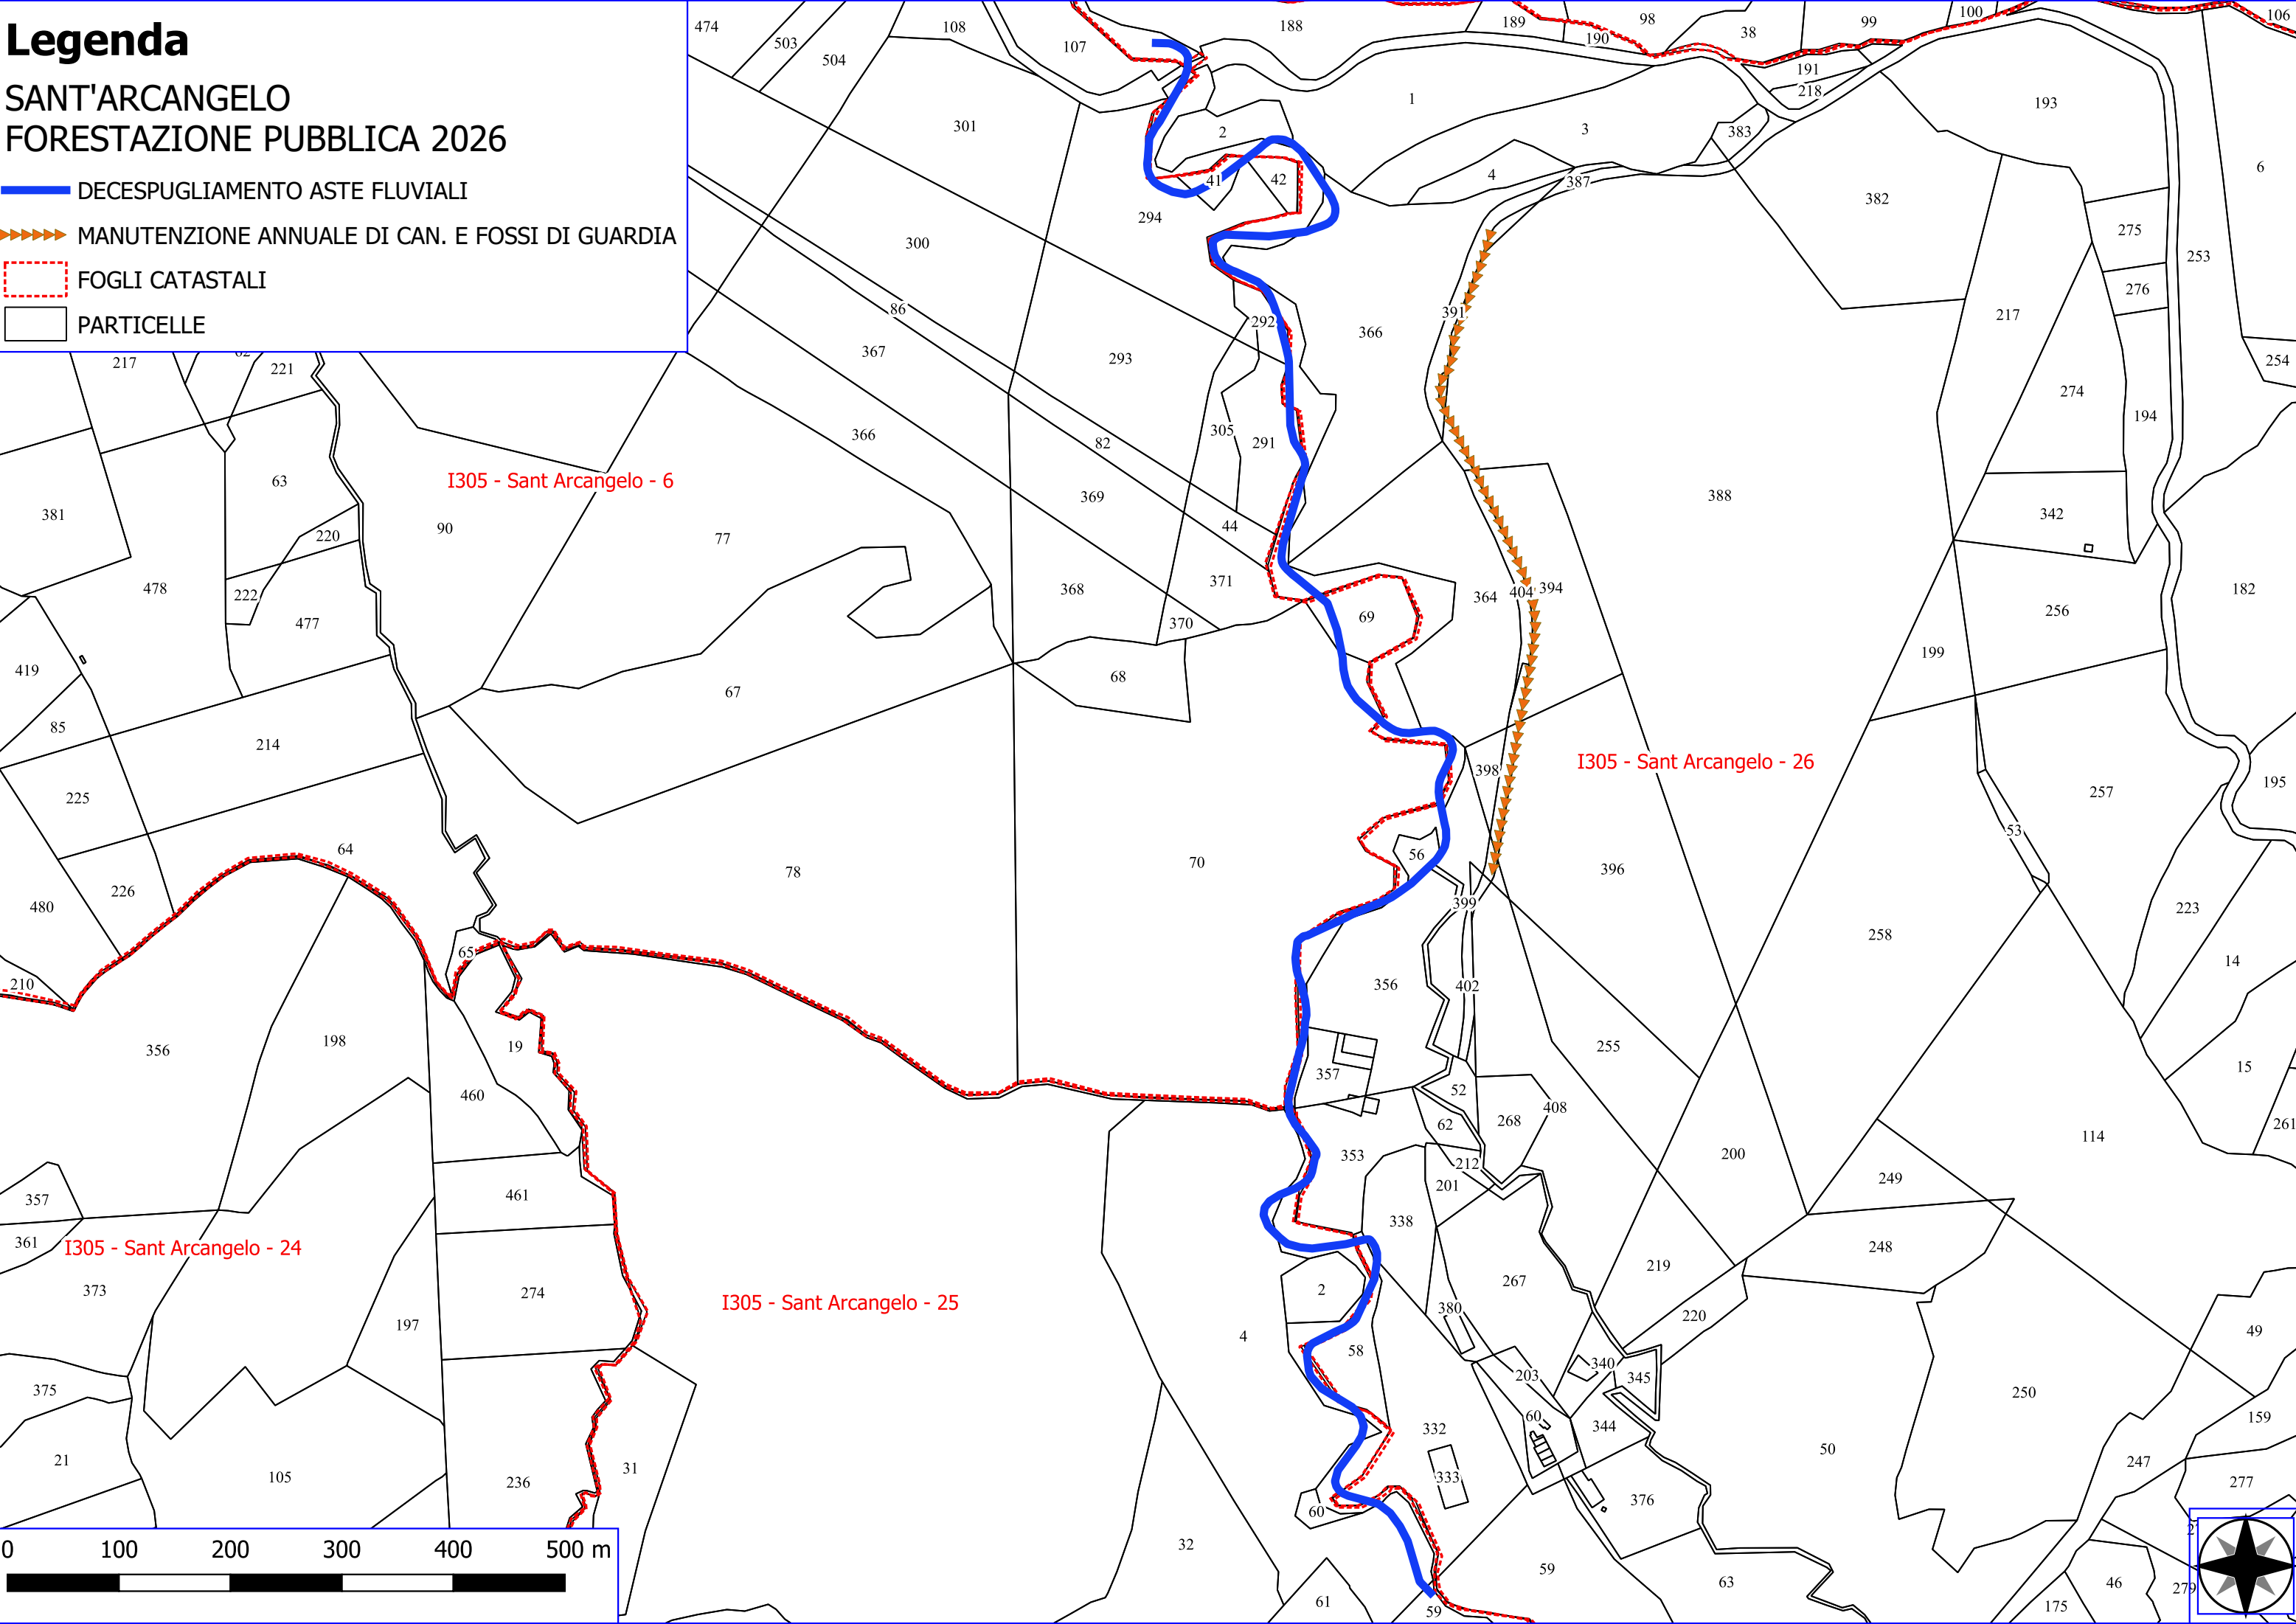

Legenda

SANT'ARCAANGELO FORESTAZIONE PUBBLICA 2026

- DECESPUGLIAMENTO ASTE FLUVIALI
- MANUTENZIONE ANNUALE DI CAN. E FOSSI DI GUARDIA
- FOGLI CATASTALI
- PARTICELLE