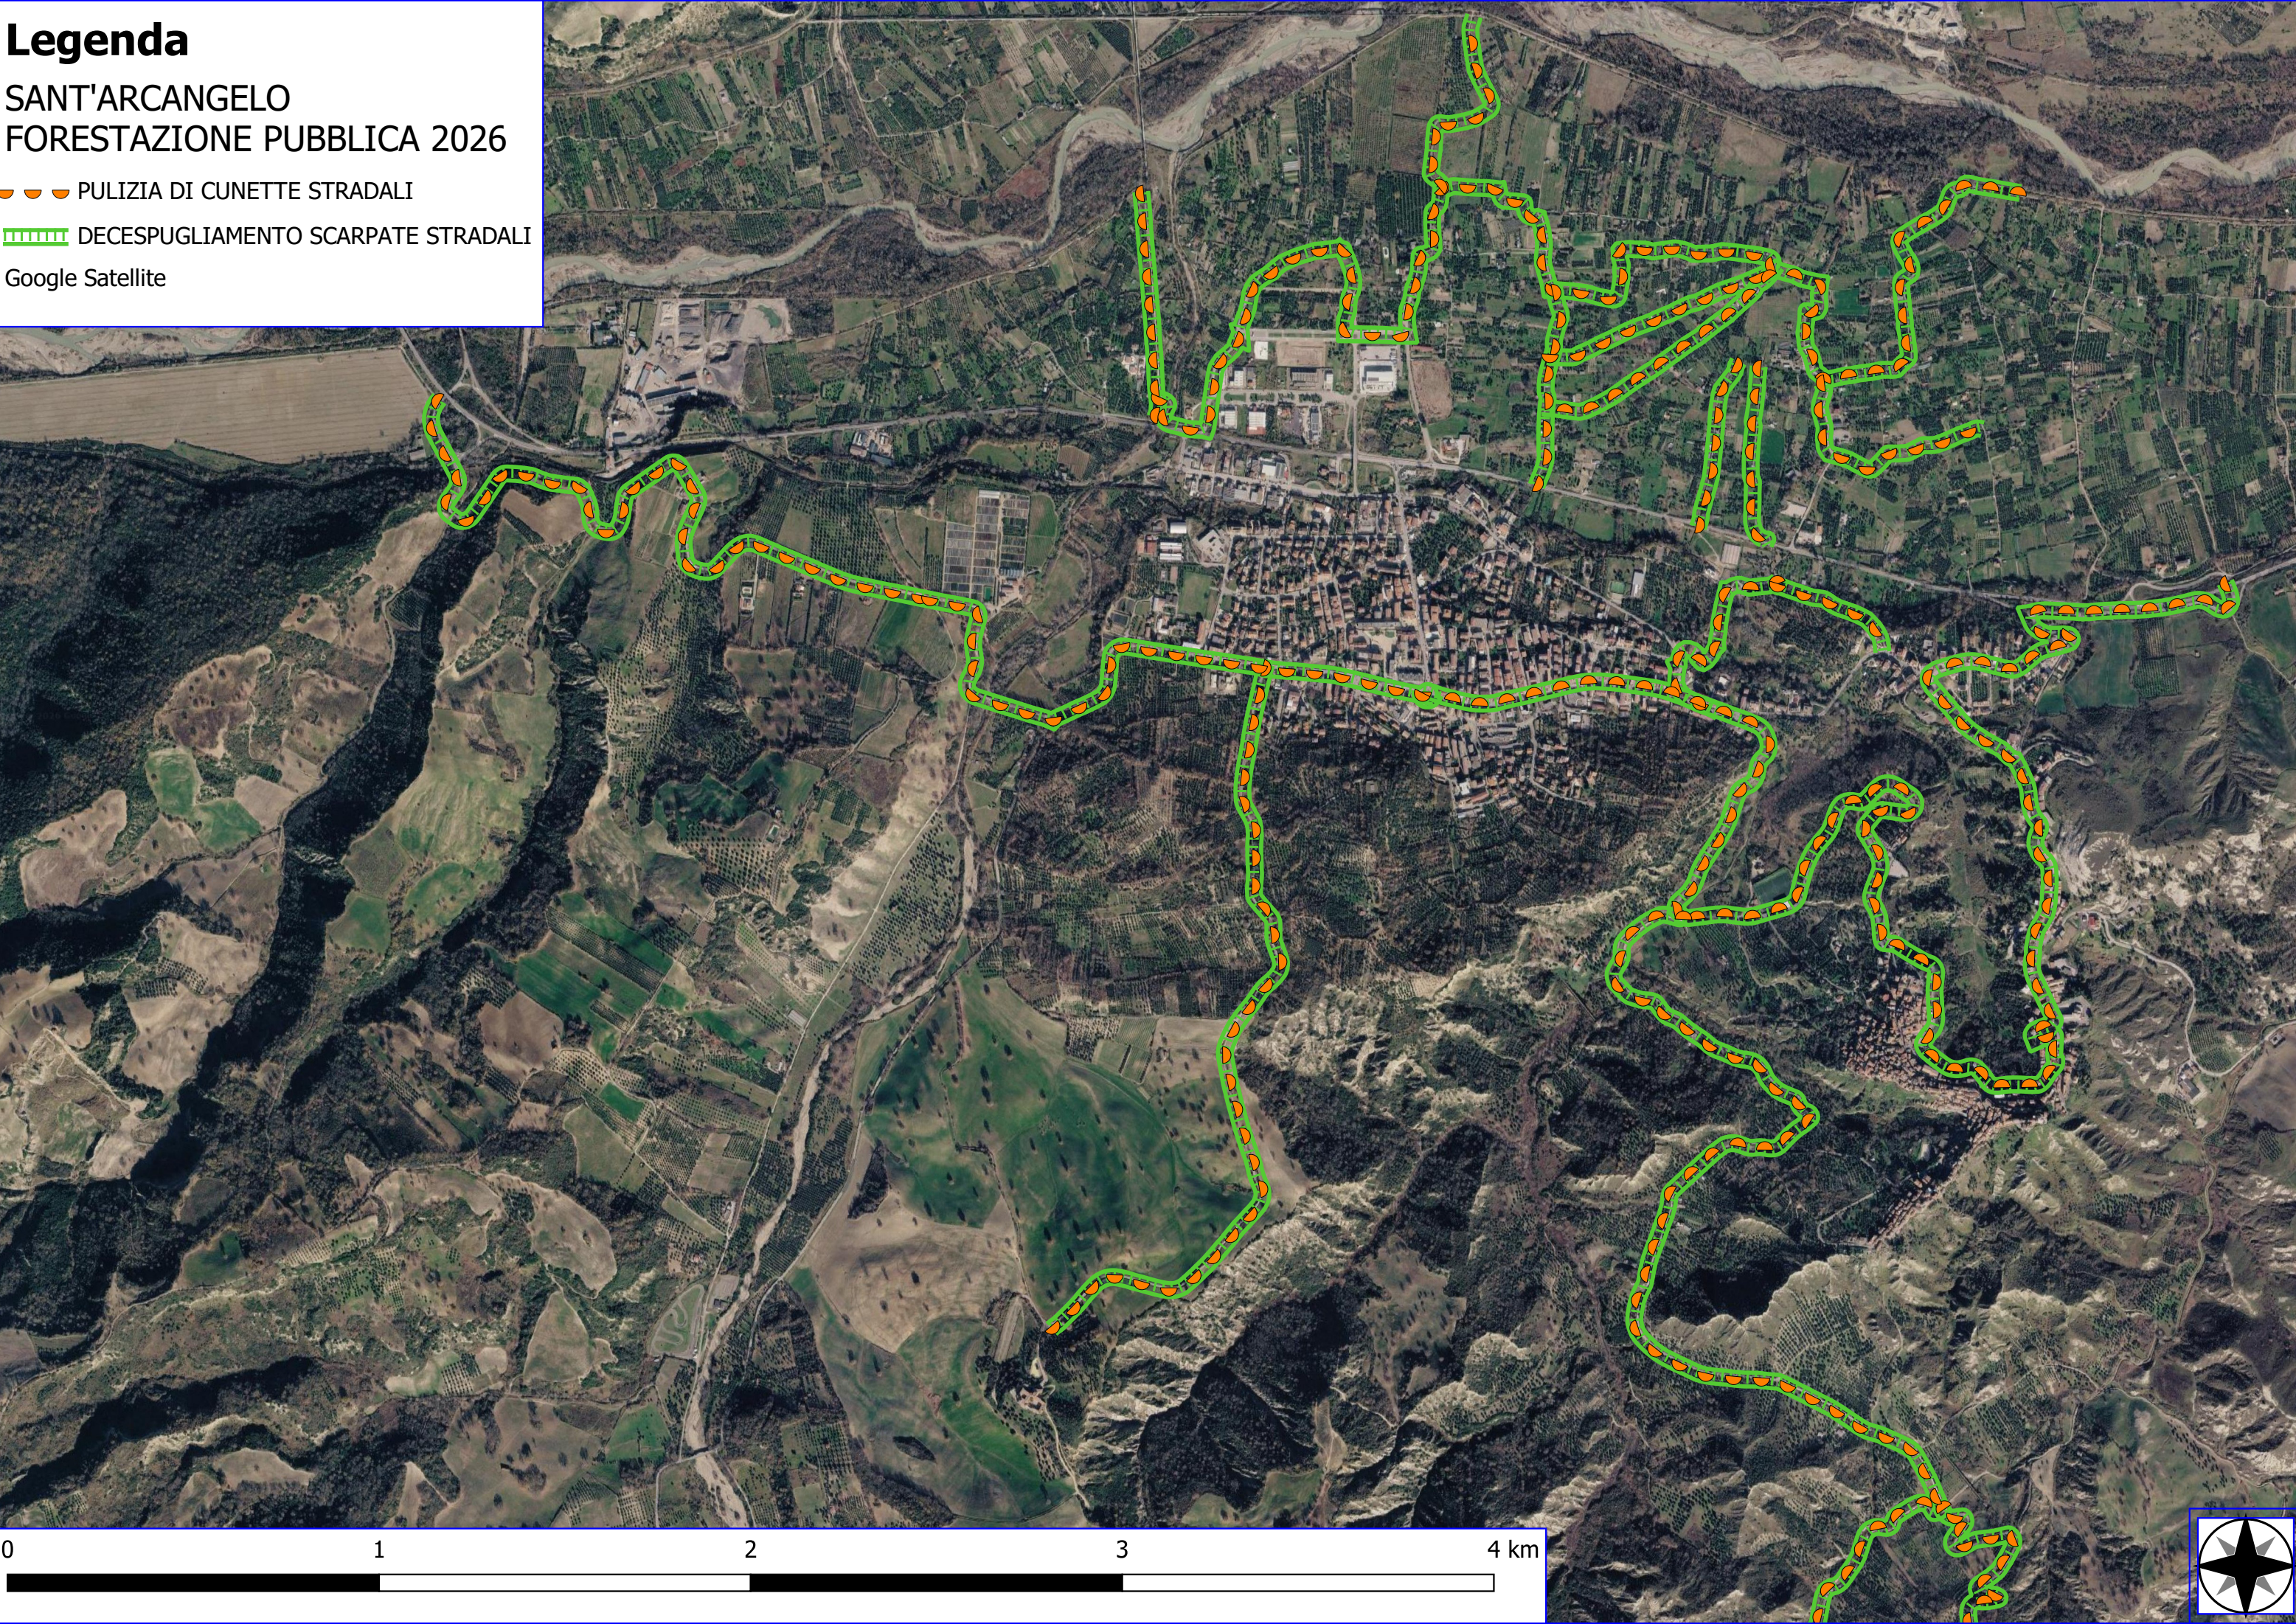

0 100 m

Legenda

SANT'ARCAANGELO FORESTAZIONE PUBBLICA 2026

MANUTENZIONE DI SENTIERI

FOGLI CATASTALI

PARTICELLE

Legenda

SANT'ARCAANGELO FORESTAZIONE PUBBLICA 2026

- ▶▶▶▶▶ MANUTENZIONE ANNUALE DI CAN. E FOSSI DI GUARDIA
- FOGLI CATASTALI
- PARTICELLE

Legenda

SANT'ARCANGELO FORESTAZIONE PUBBLICA 2026

- MANUTENZIONE ANNUALE DI PISTE FORESTALI
- MANUTENZIONE DI VIALE TAGLIAFUOCO
- FOGLI CATASTALI
- PARTICELLE

Legenda

SANT'ARCANGELO FORESTAZIONE PUBBLICA 2026

-  PULIZIA DI CUNETTE STRADALI
-  DECESPUGLIAMENTO SCARPATE STRADALI

Google Satellite

Legenda

SANT'ARCANGELO FORESTAZIONE PUBBLICA 2026

-  PULIZIA DI CUNETTE STRADALI
-  DECESPUGLIAMENTO SCARPATE STRADALI

Google Satellite

Legenda

SANT'ARCANGELO FORESTAZIONE PUBBLICA 2026

-  PULIZIA DI CUNETTE STRADALI
-  DECESPUGLIAMENTO SCARPATE STRADALI

Google Satellite

Legenda

SANT'ARCAANGELO FORESTAZIONE PUBBLICA 2026

-  PULIZIA DI CUNETTE STRADALI
-  DECESPUGLIAMENTO SCARPATE STRADALI