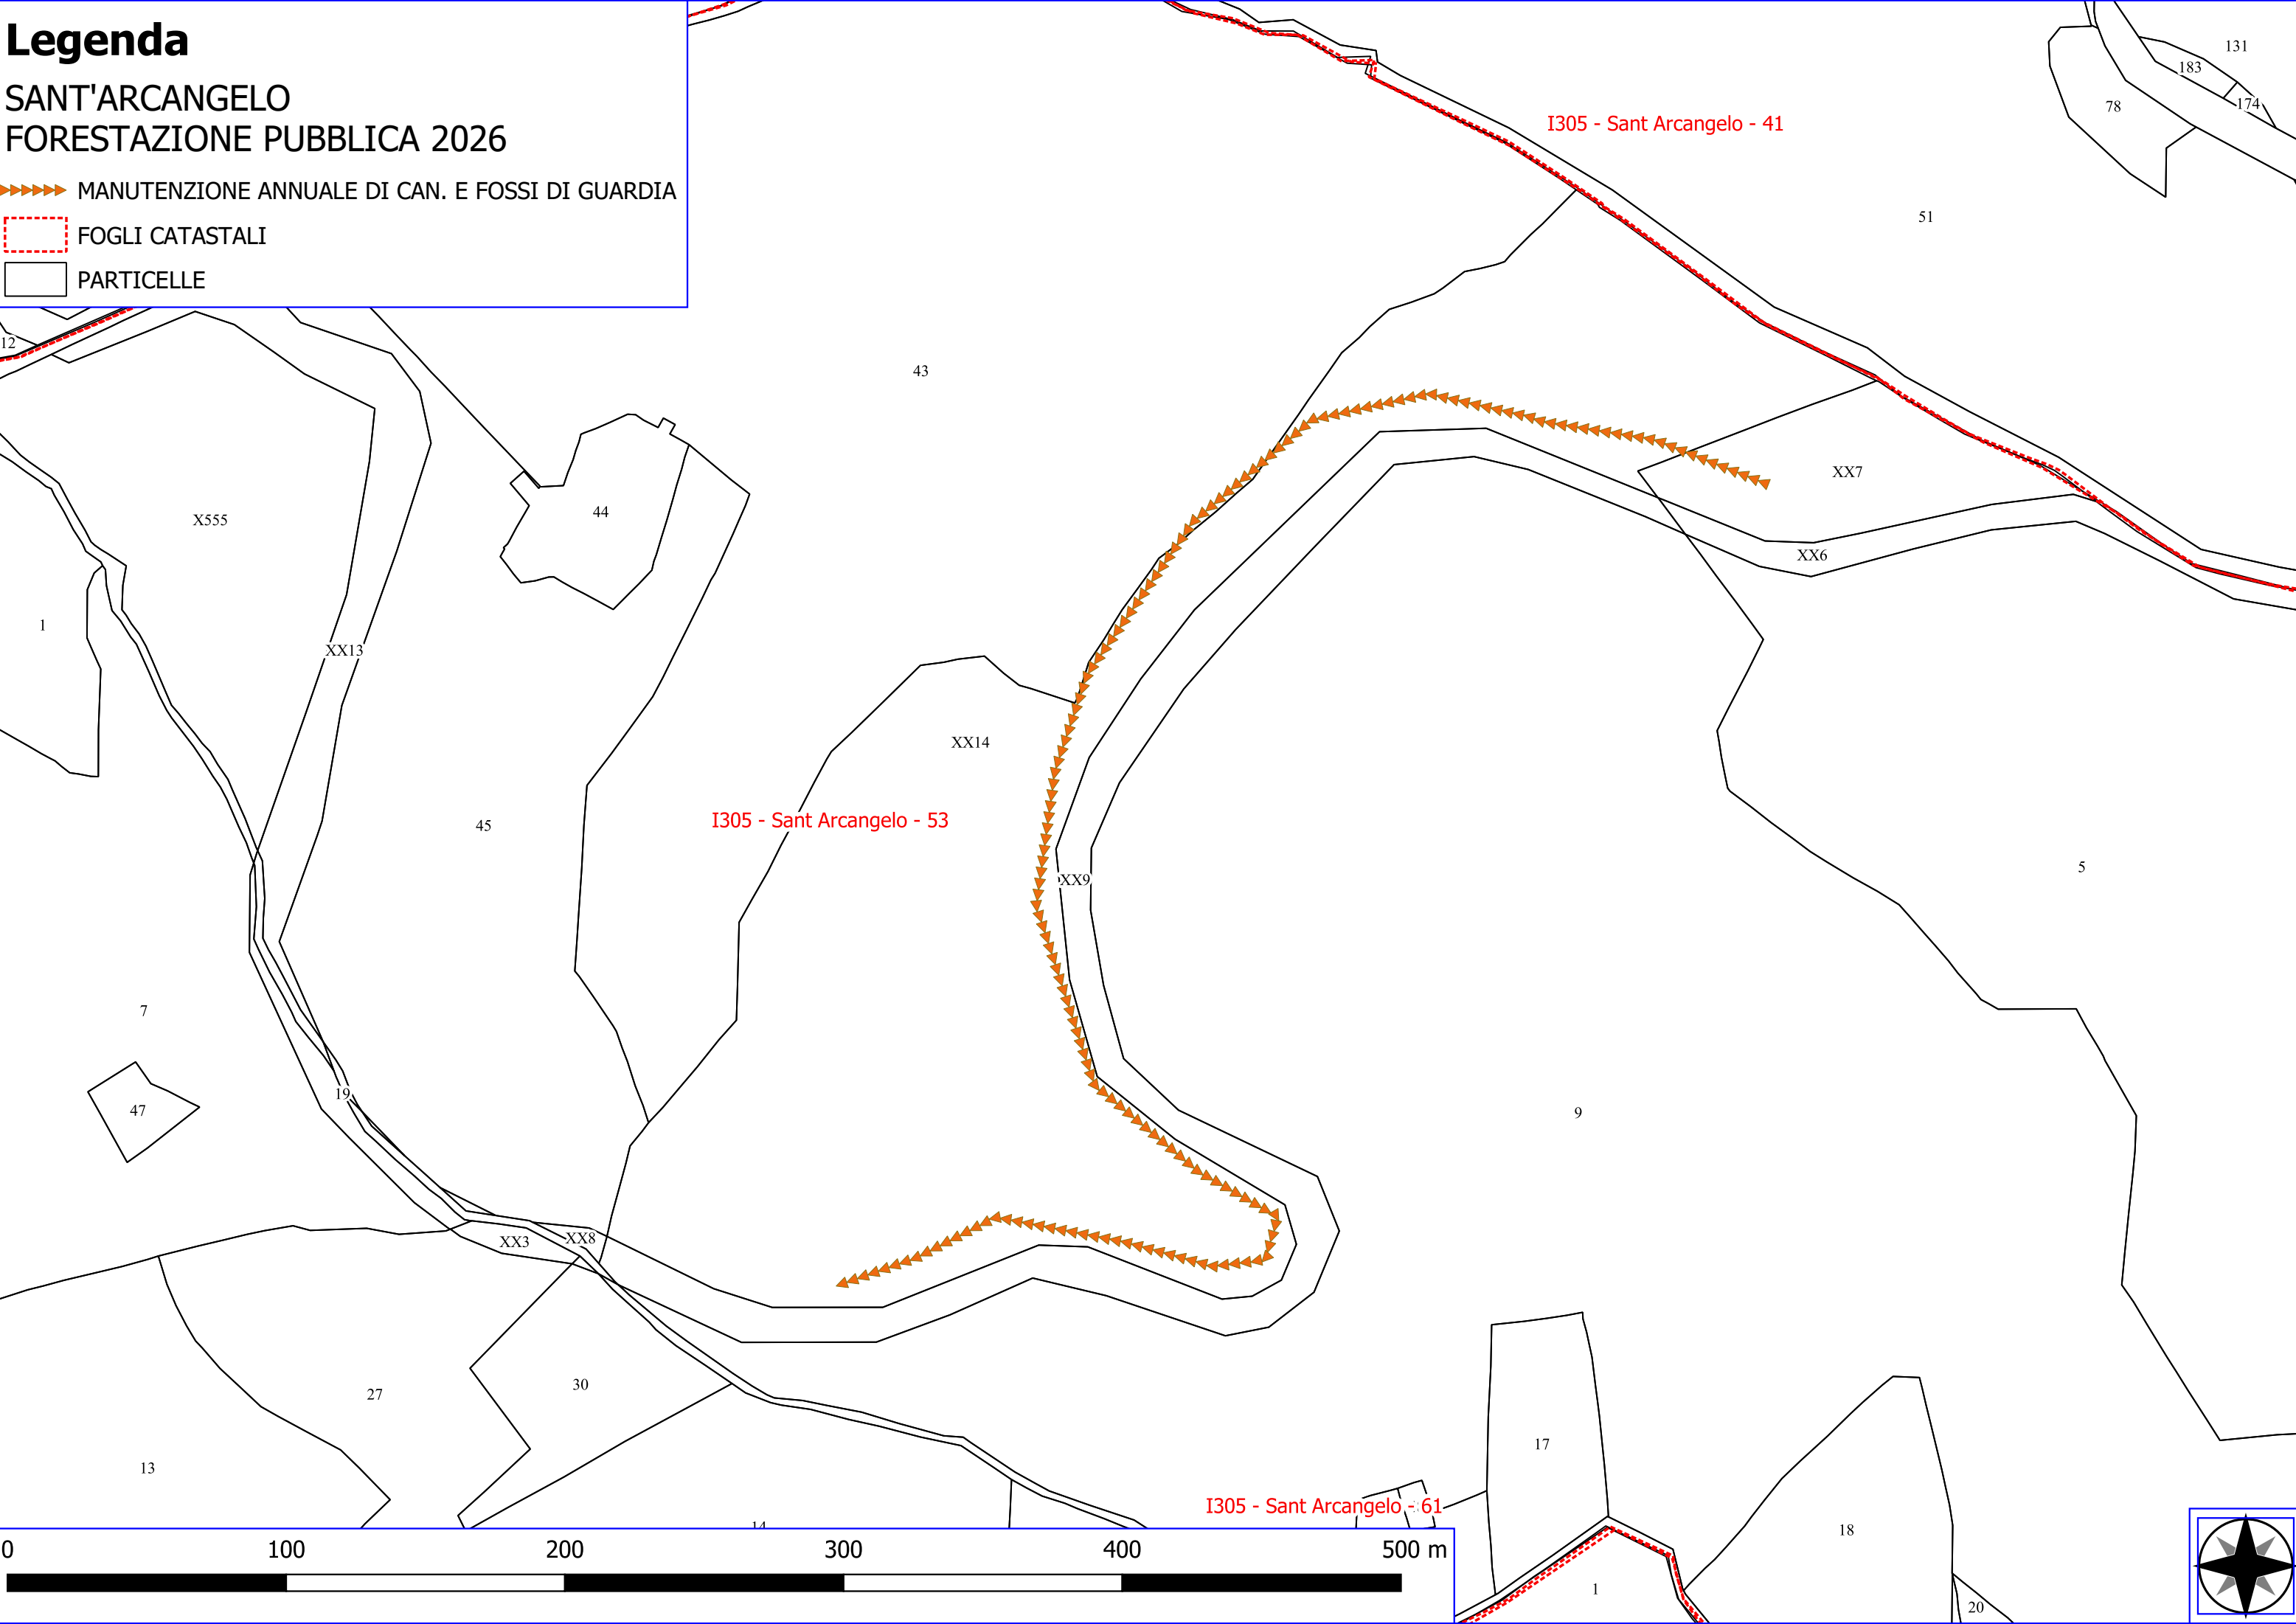

Legenda

SANT'ARCANGELO FORESTAZIONE PUBBLICA 2026

- ▶▶▶▶▶ MANUTENZIONE ANNUALE DI CAN. E FOSSI DI GUARDIA
- FOGLI CATASTALI
- PARTICELLE