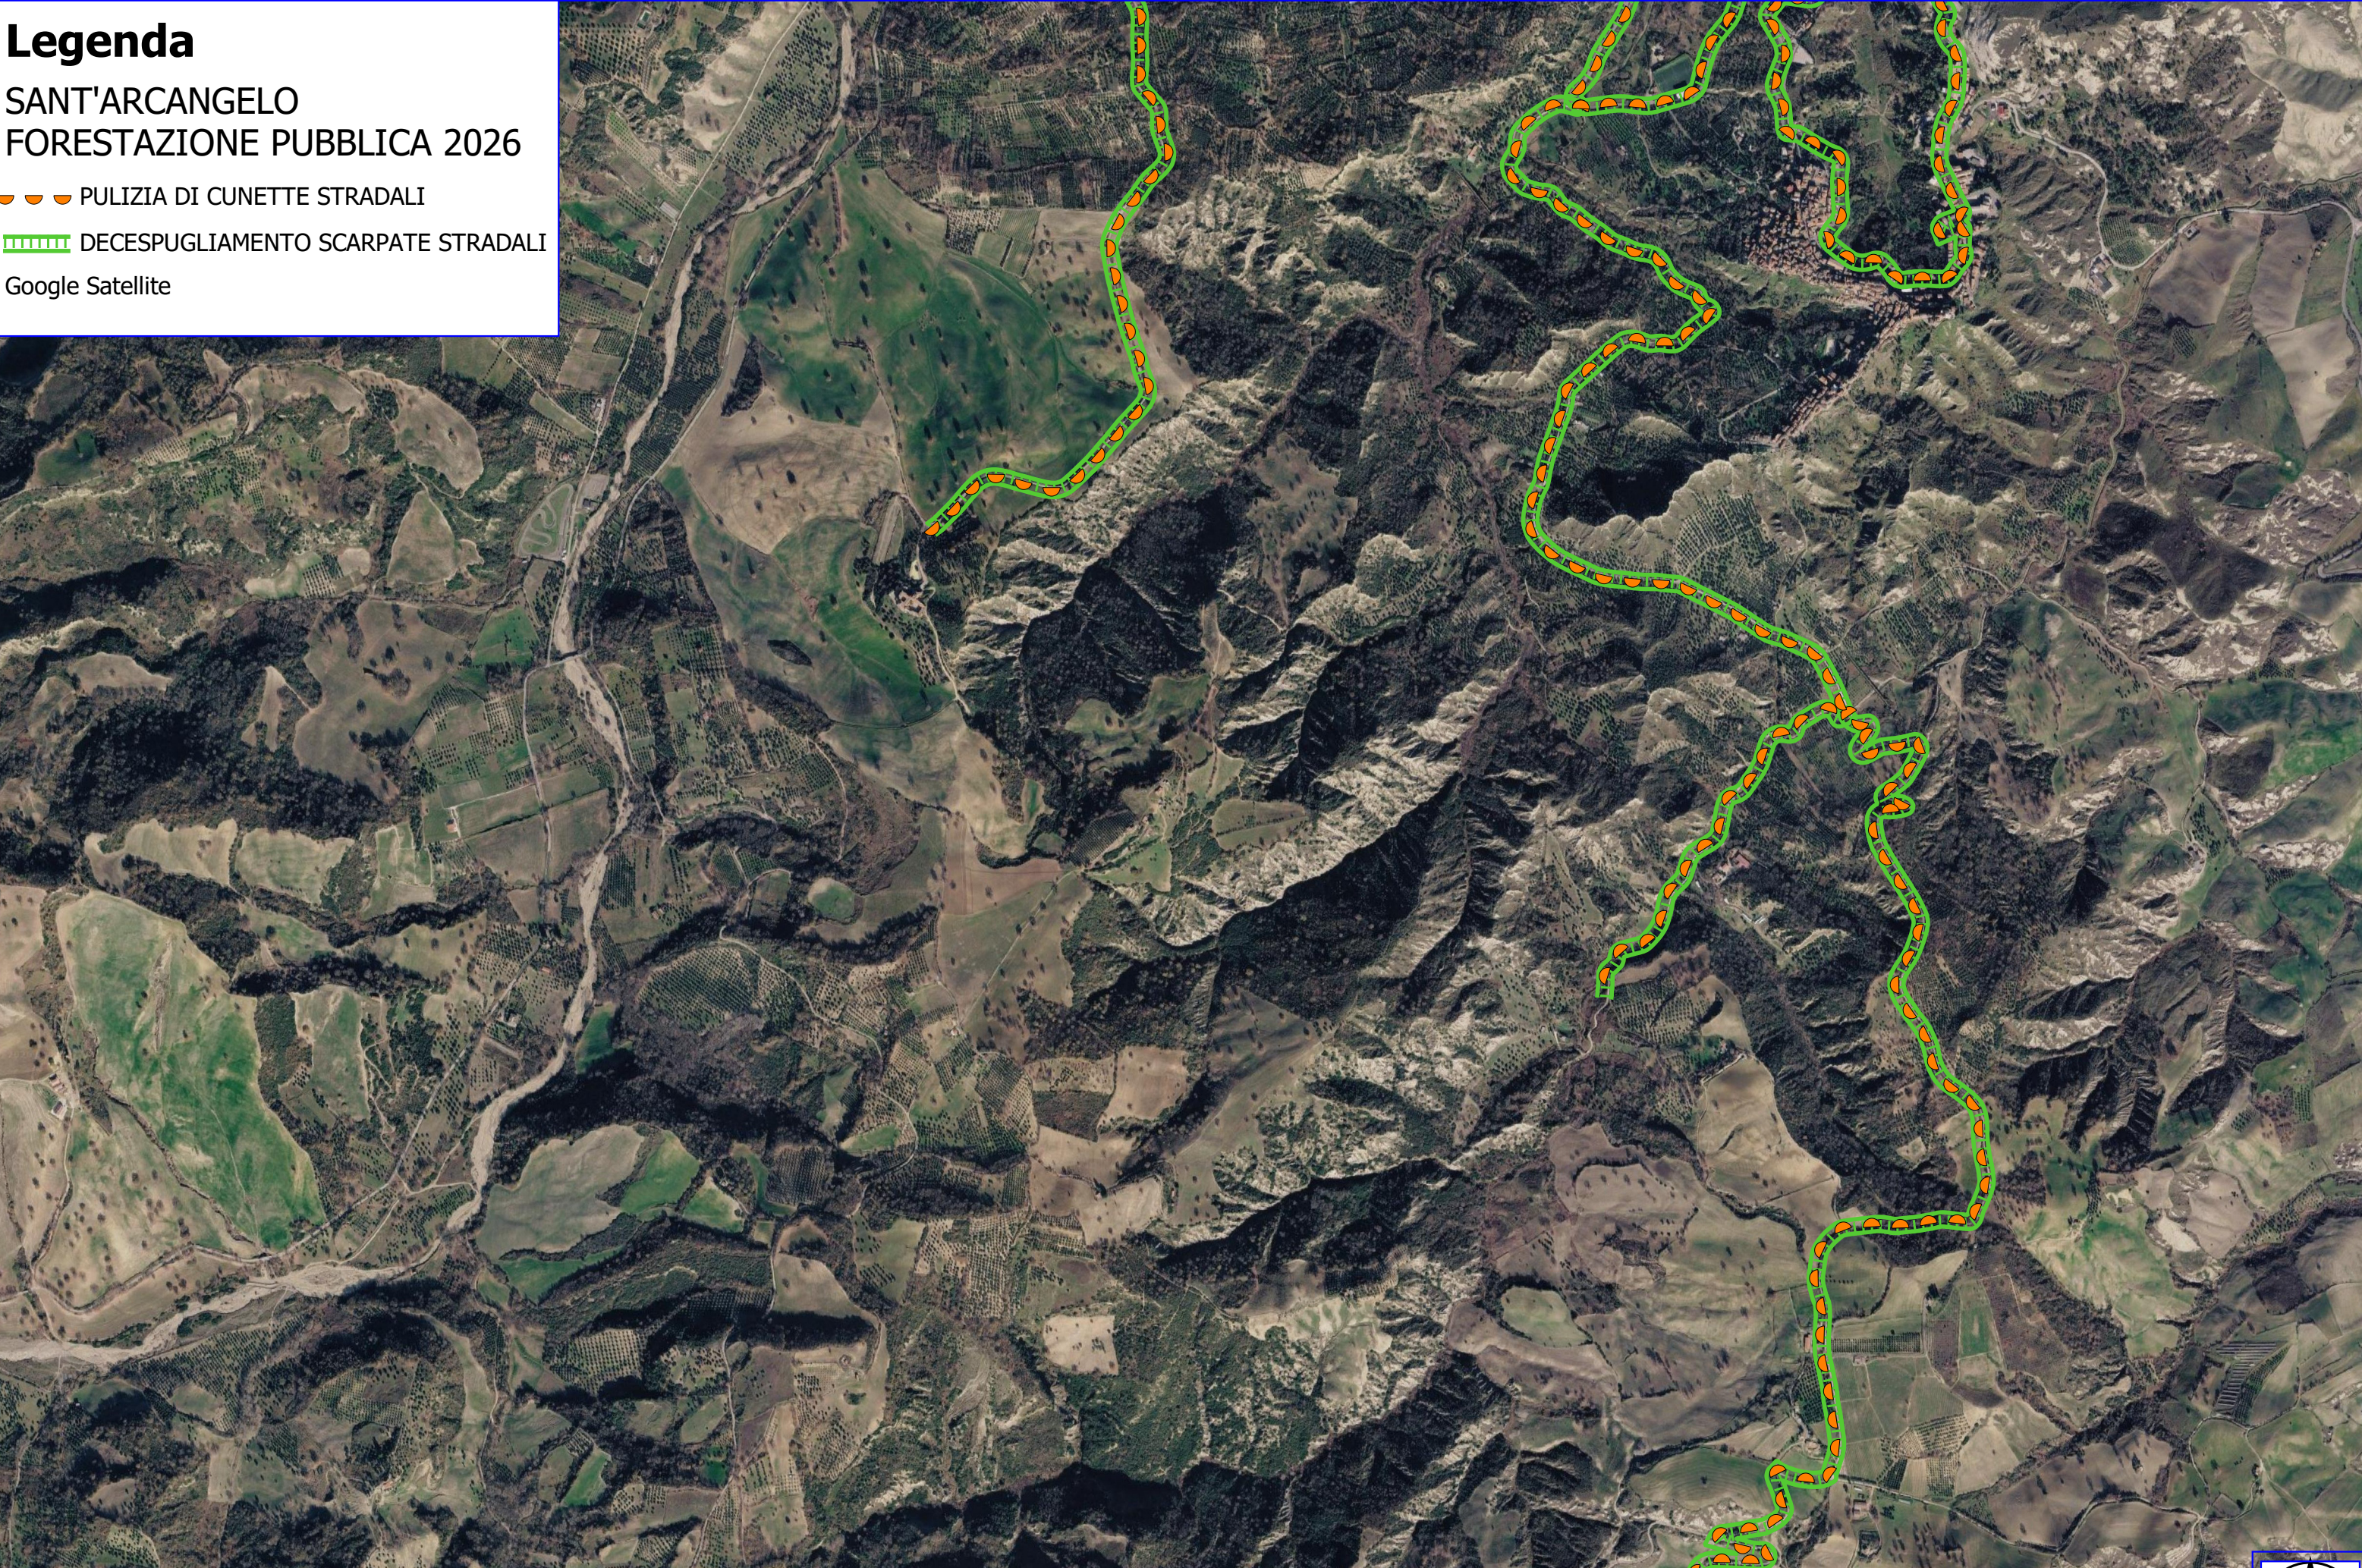

I305 - Sant Arcangelo - 14

I305 - Sant Arcangelo - 13

I305 - Sant Arcangelo - 15

I305 - Sant Arcangelo - 21

I305 - Sant Arcangelo - 22

I305 - Sant Arcangelo - 23

Legenda

SANT'ARCAANGELO FORESTAZIONE PUBBLICA 2026

0 100 m

Legenda

SANT'ARCAANGELO FORESTAZIONE PUBBLICA 2026

MANUTENZIONE DI SENTIERI

FOGLI CATASTALI

PARTICELLE

Legenda

SANT'ARCAANGELO FORESTAZIONE PUBBLICA 2026

Legenda

SANT'ARCANGELO FORESTAZIONE PUBBLICA 2026

-  PULIZIA DI CUNETTE STRADALI
-  DECESPUGLIAMENTO SCARPATE STRADALI

Google Satellite

Legenda

SANT'ARCANGELO FORESTAZIONE PUBBLICA 2026

-  PULIZIA DI CUNETTE STRADALI
-  DECESPUGLIAMENTO SCARPATE STRADALI

Google Satellite

Legenda

SANT'ARCANGELO FORESTAZIONE PUBBLICA 2026

-  PULIZIA DI CUNETTE STRADALI
-  DECESPUGLIAMENTO SCARPATE STRADALI

Google Satellite

Legenda

SANT'ARCAANGELO FORESTAZIONE PUBBLICA 2026

-  PULIZIA DI CUNETTE STRADALI
-  DECESPUGLIAMENTO SCARPATE STRADALI