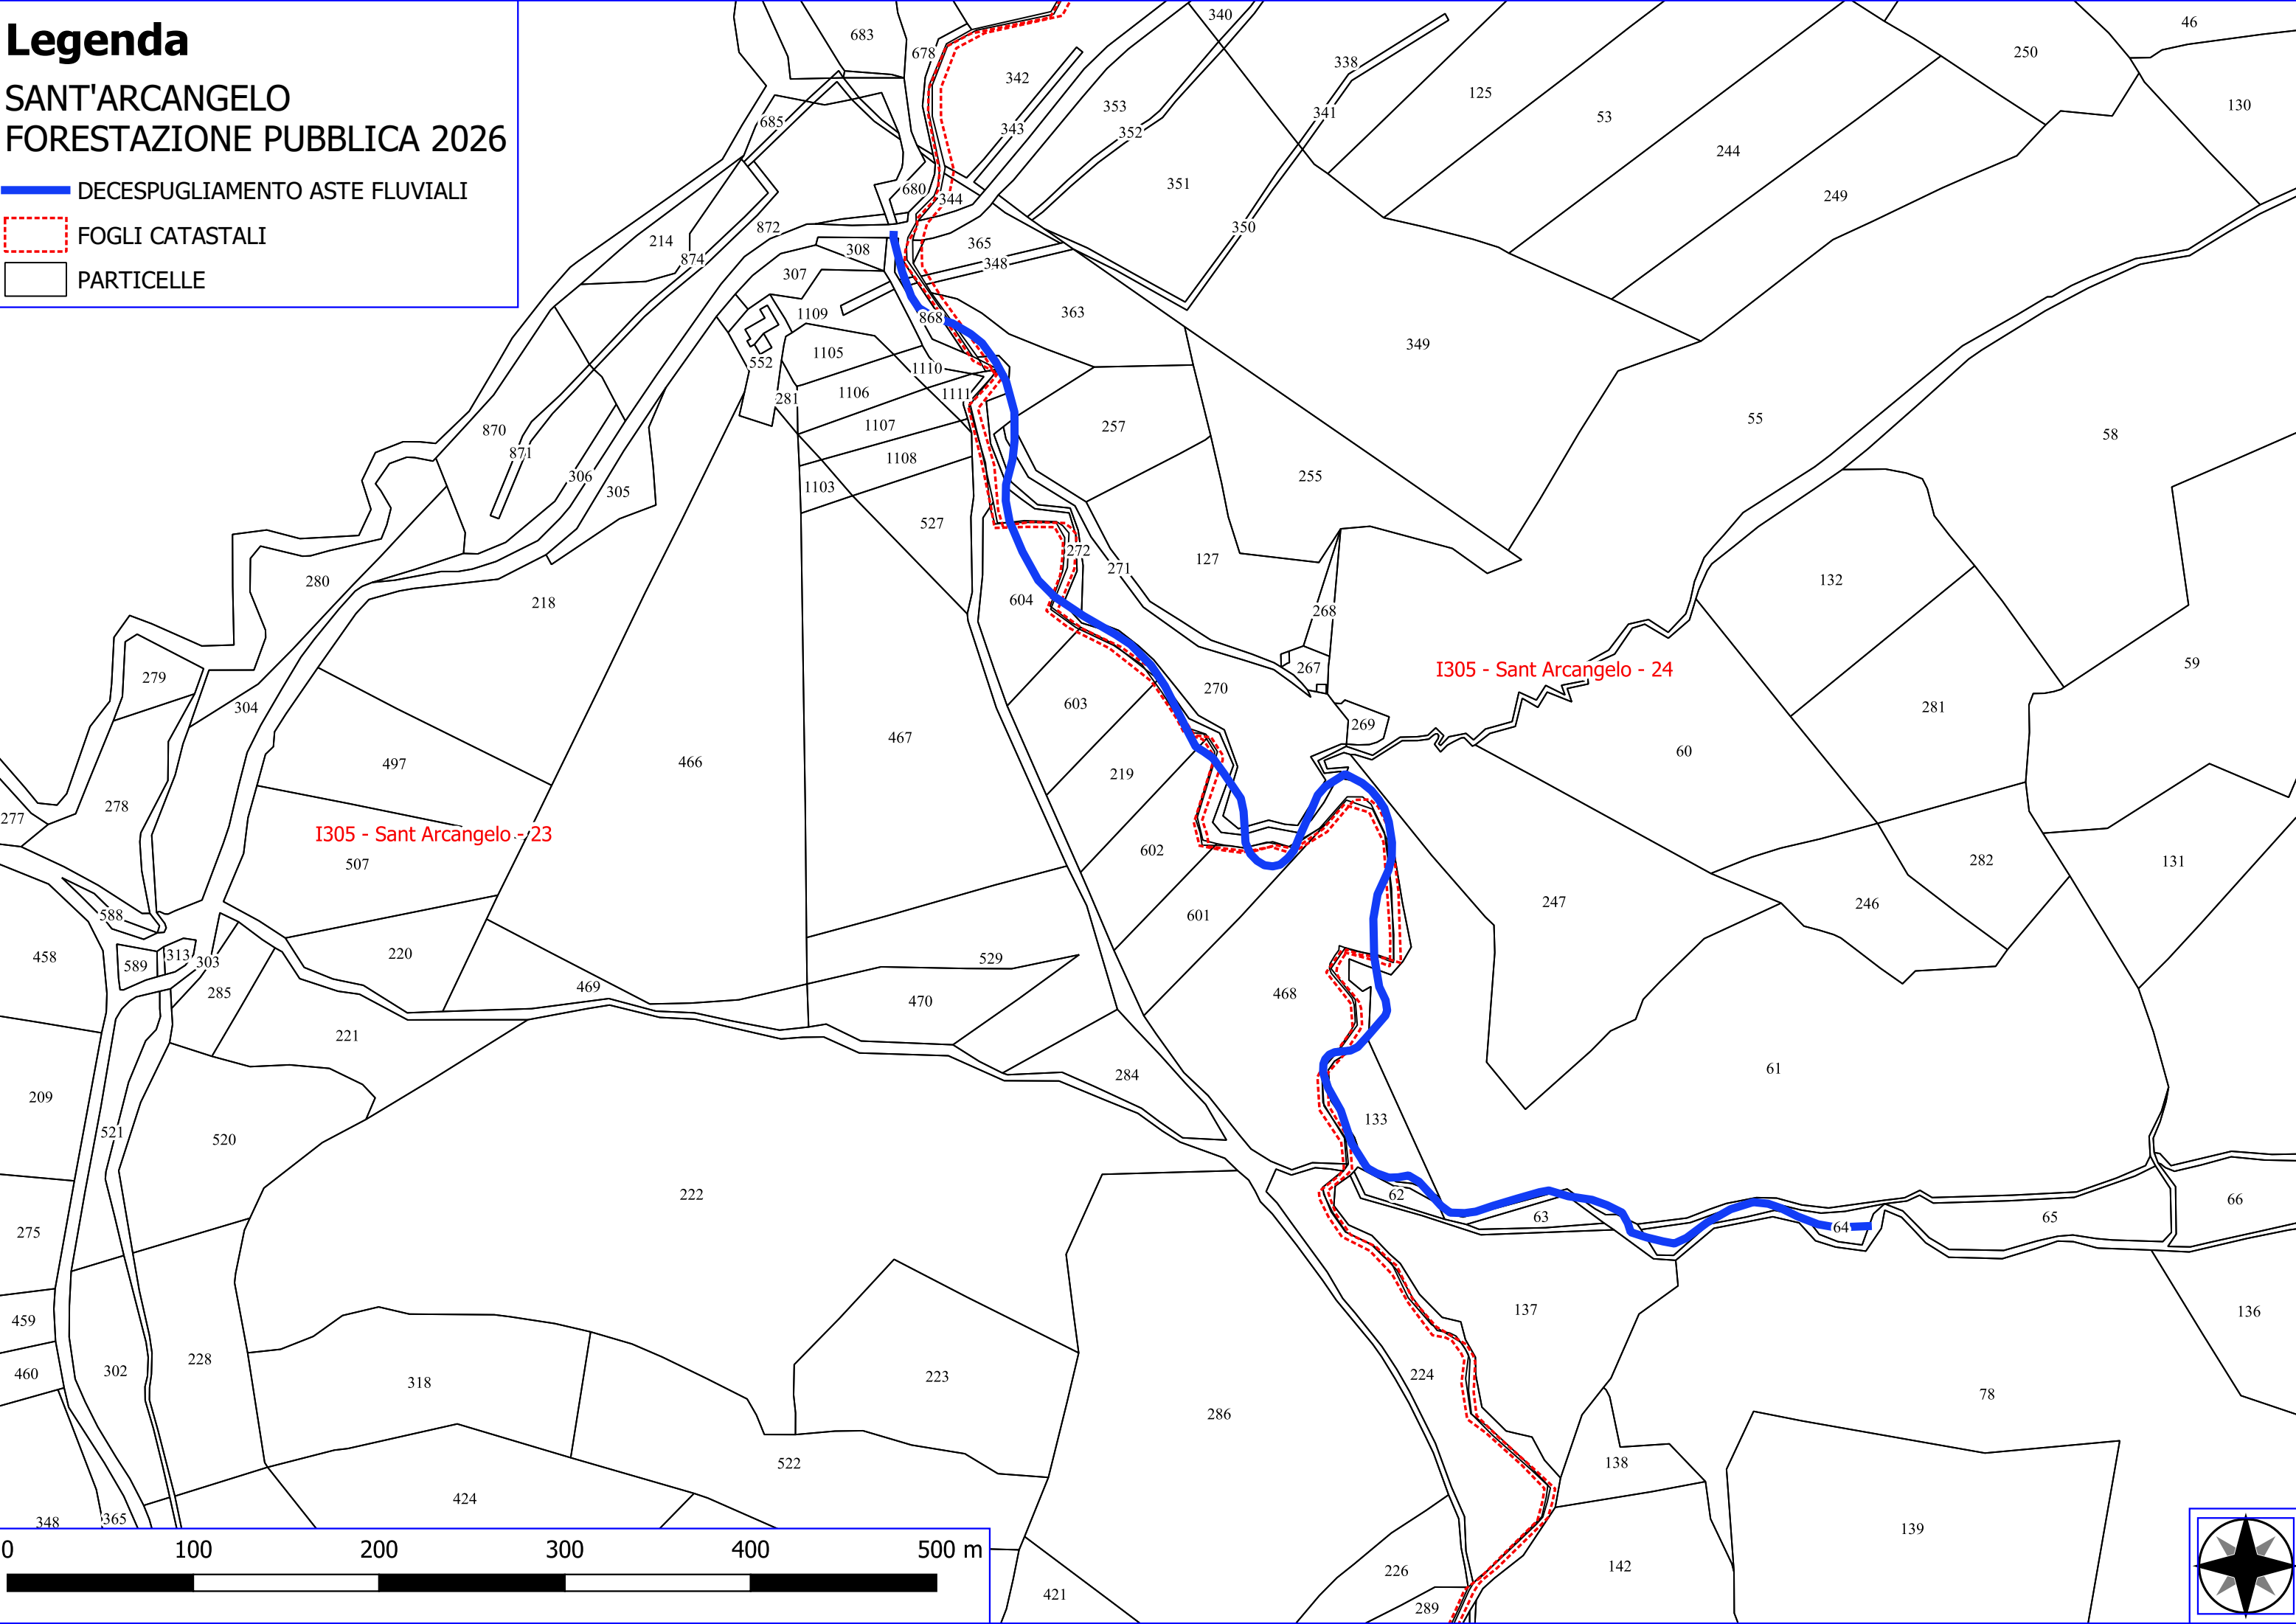

Legenda

SANT'ARCAANGELO FORESTAZIONE PUBBLICA 2026

- DECESPUGLIAMENTO ASTE FLUVIALI
- FOGLI CATASTALI
- PARTICELLE