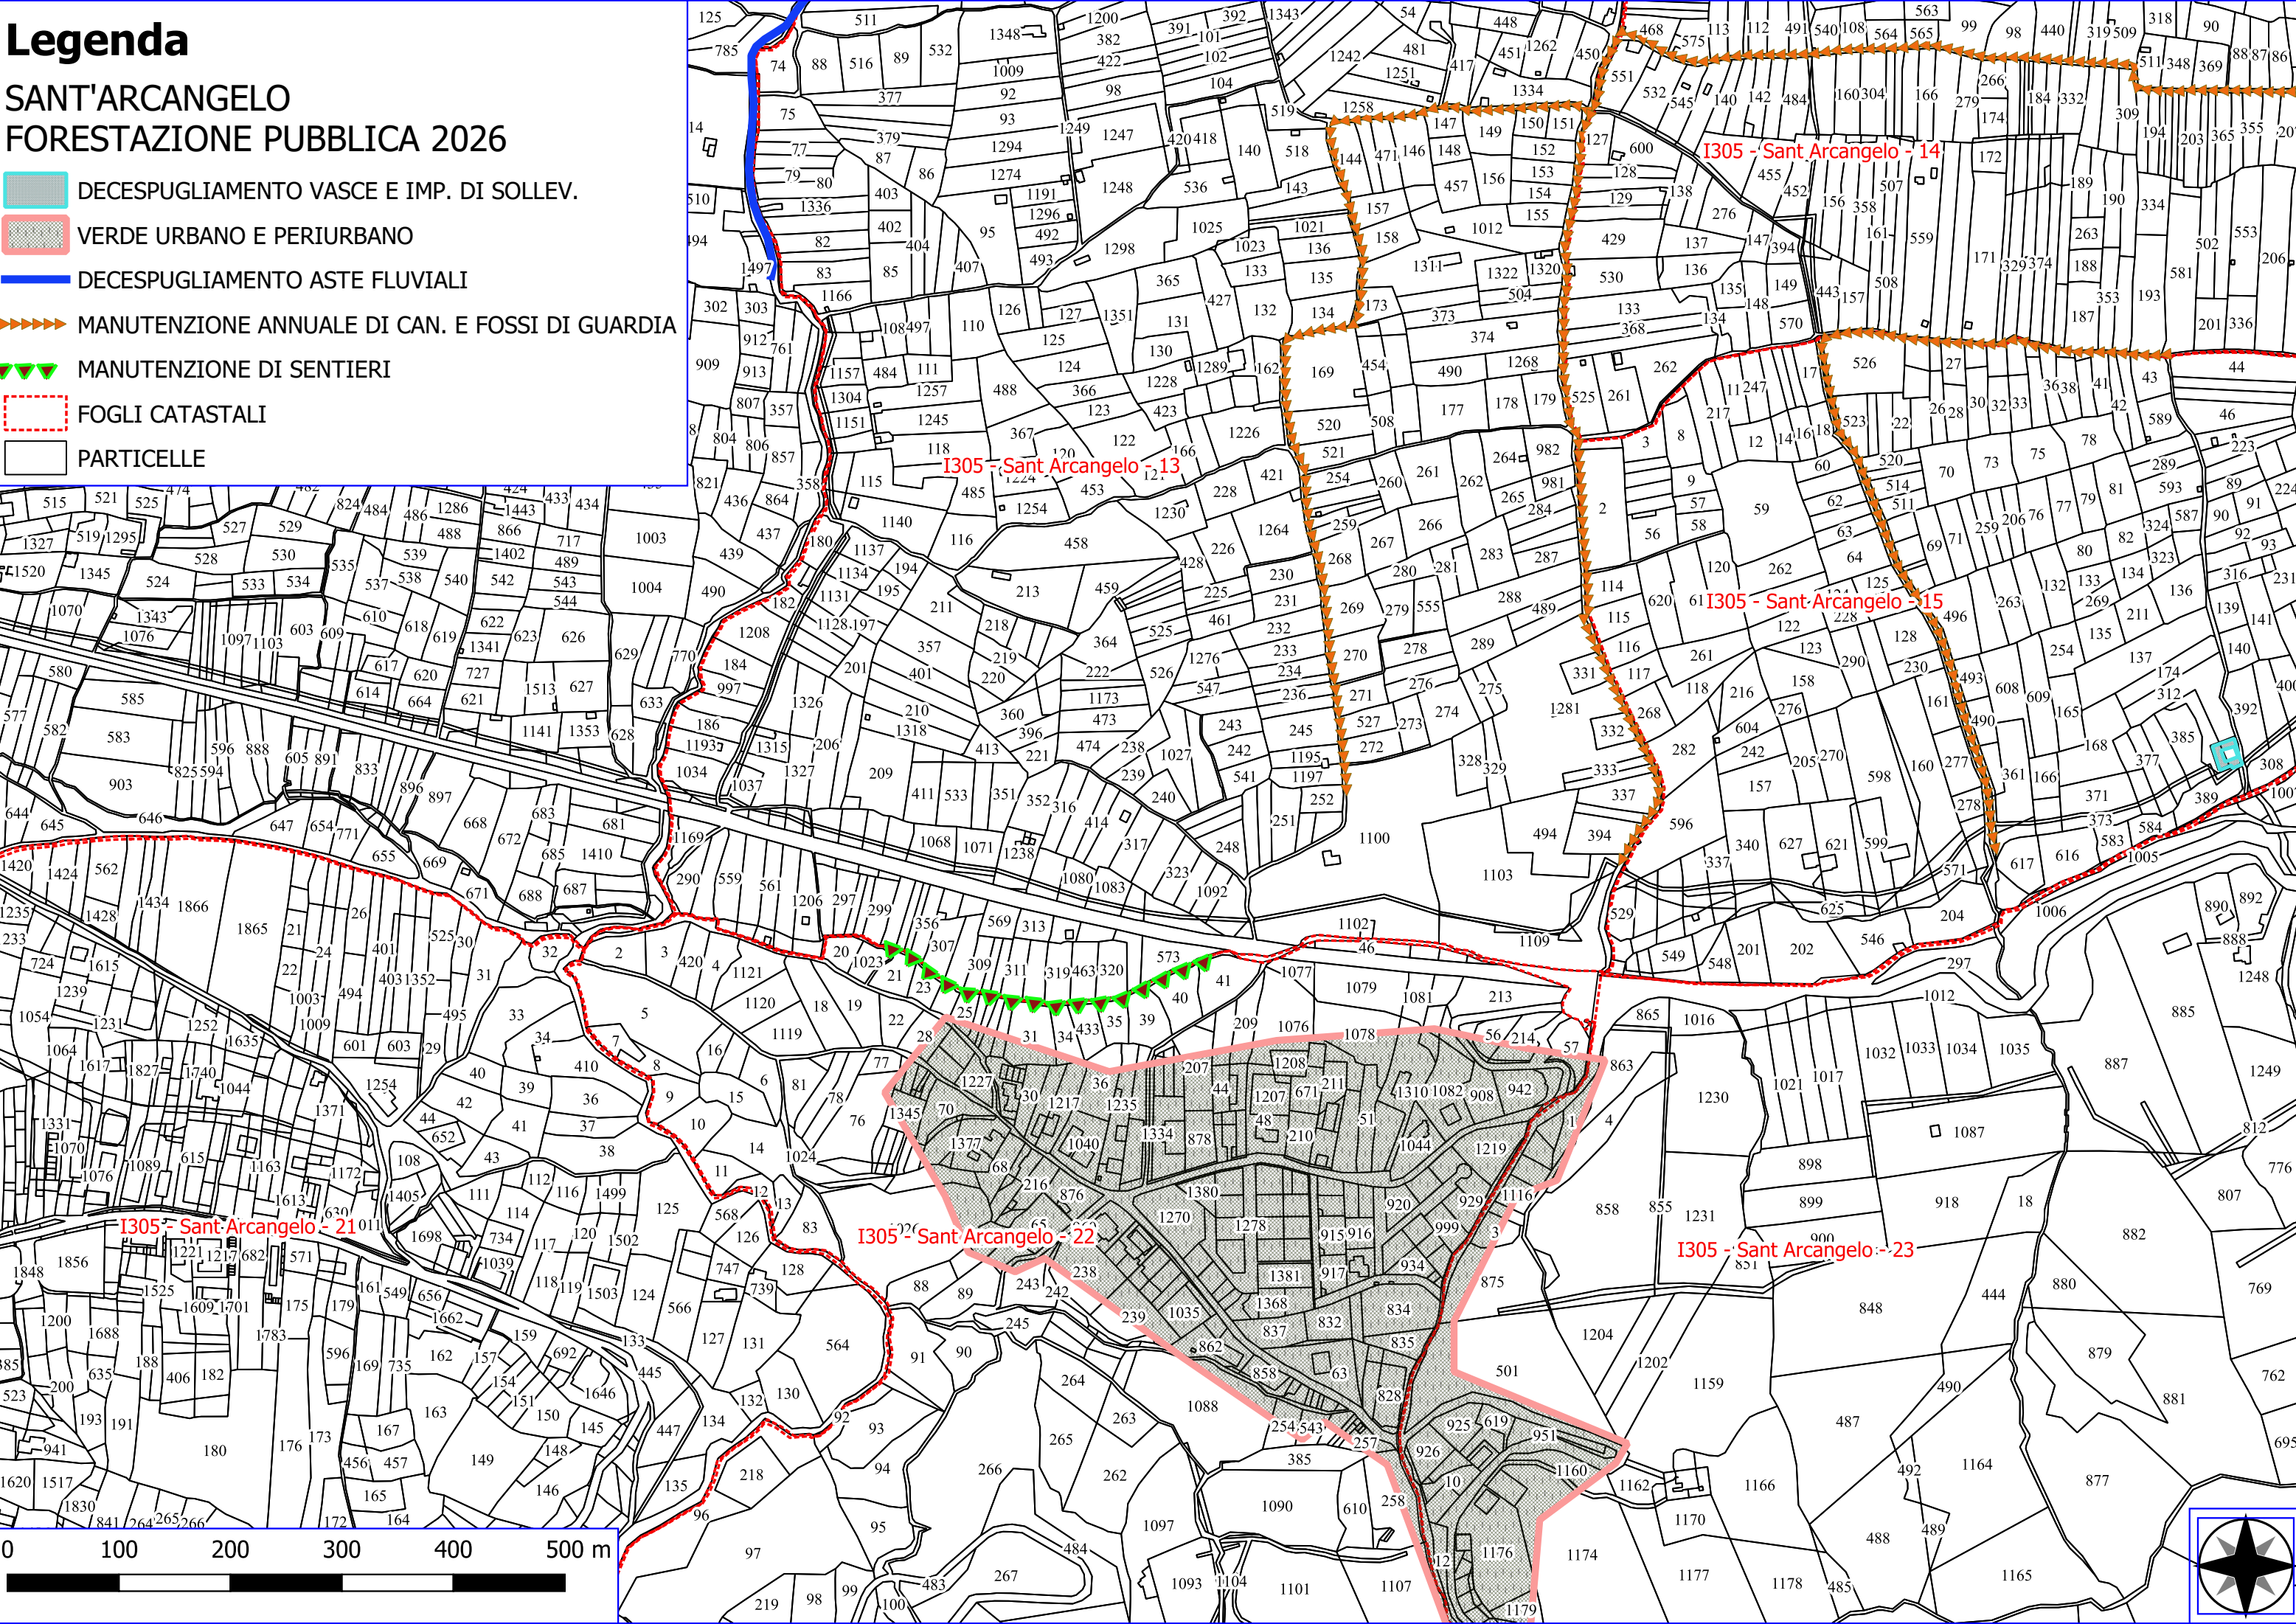

Legenda

SANT'ARCANGELO FORESTAZIONE PUBBLICA 2026

-  DECESPUGLIAMENTO ASTE FLUVIALI
-  FOGLI CATASTALI
-  PARTICELLE

I305 - Sant Arcangelo - 11

I305 - Sant Arcangelo - 12

I305 - Sant Arcangelo - 13

Legenda

SANT'ARCANGELO FORESTAZIONE PUBBLICA 2026

I305 - Sant Arcangelo - 14

I305 - Sant Arcangelo - 13

I305 - Sant Arcangelo - 15

I305 - Sant Arcangelo - 21

I305 - Sant Arcangelo - 22

I305 - Sant Arcangelo - 23

Legenda

SANT'ARCAANGELO FORESTAZIONE PUBBLICA 2026