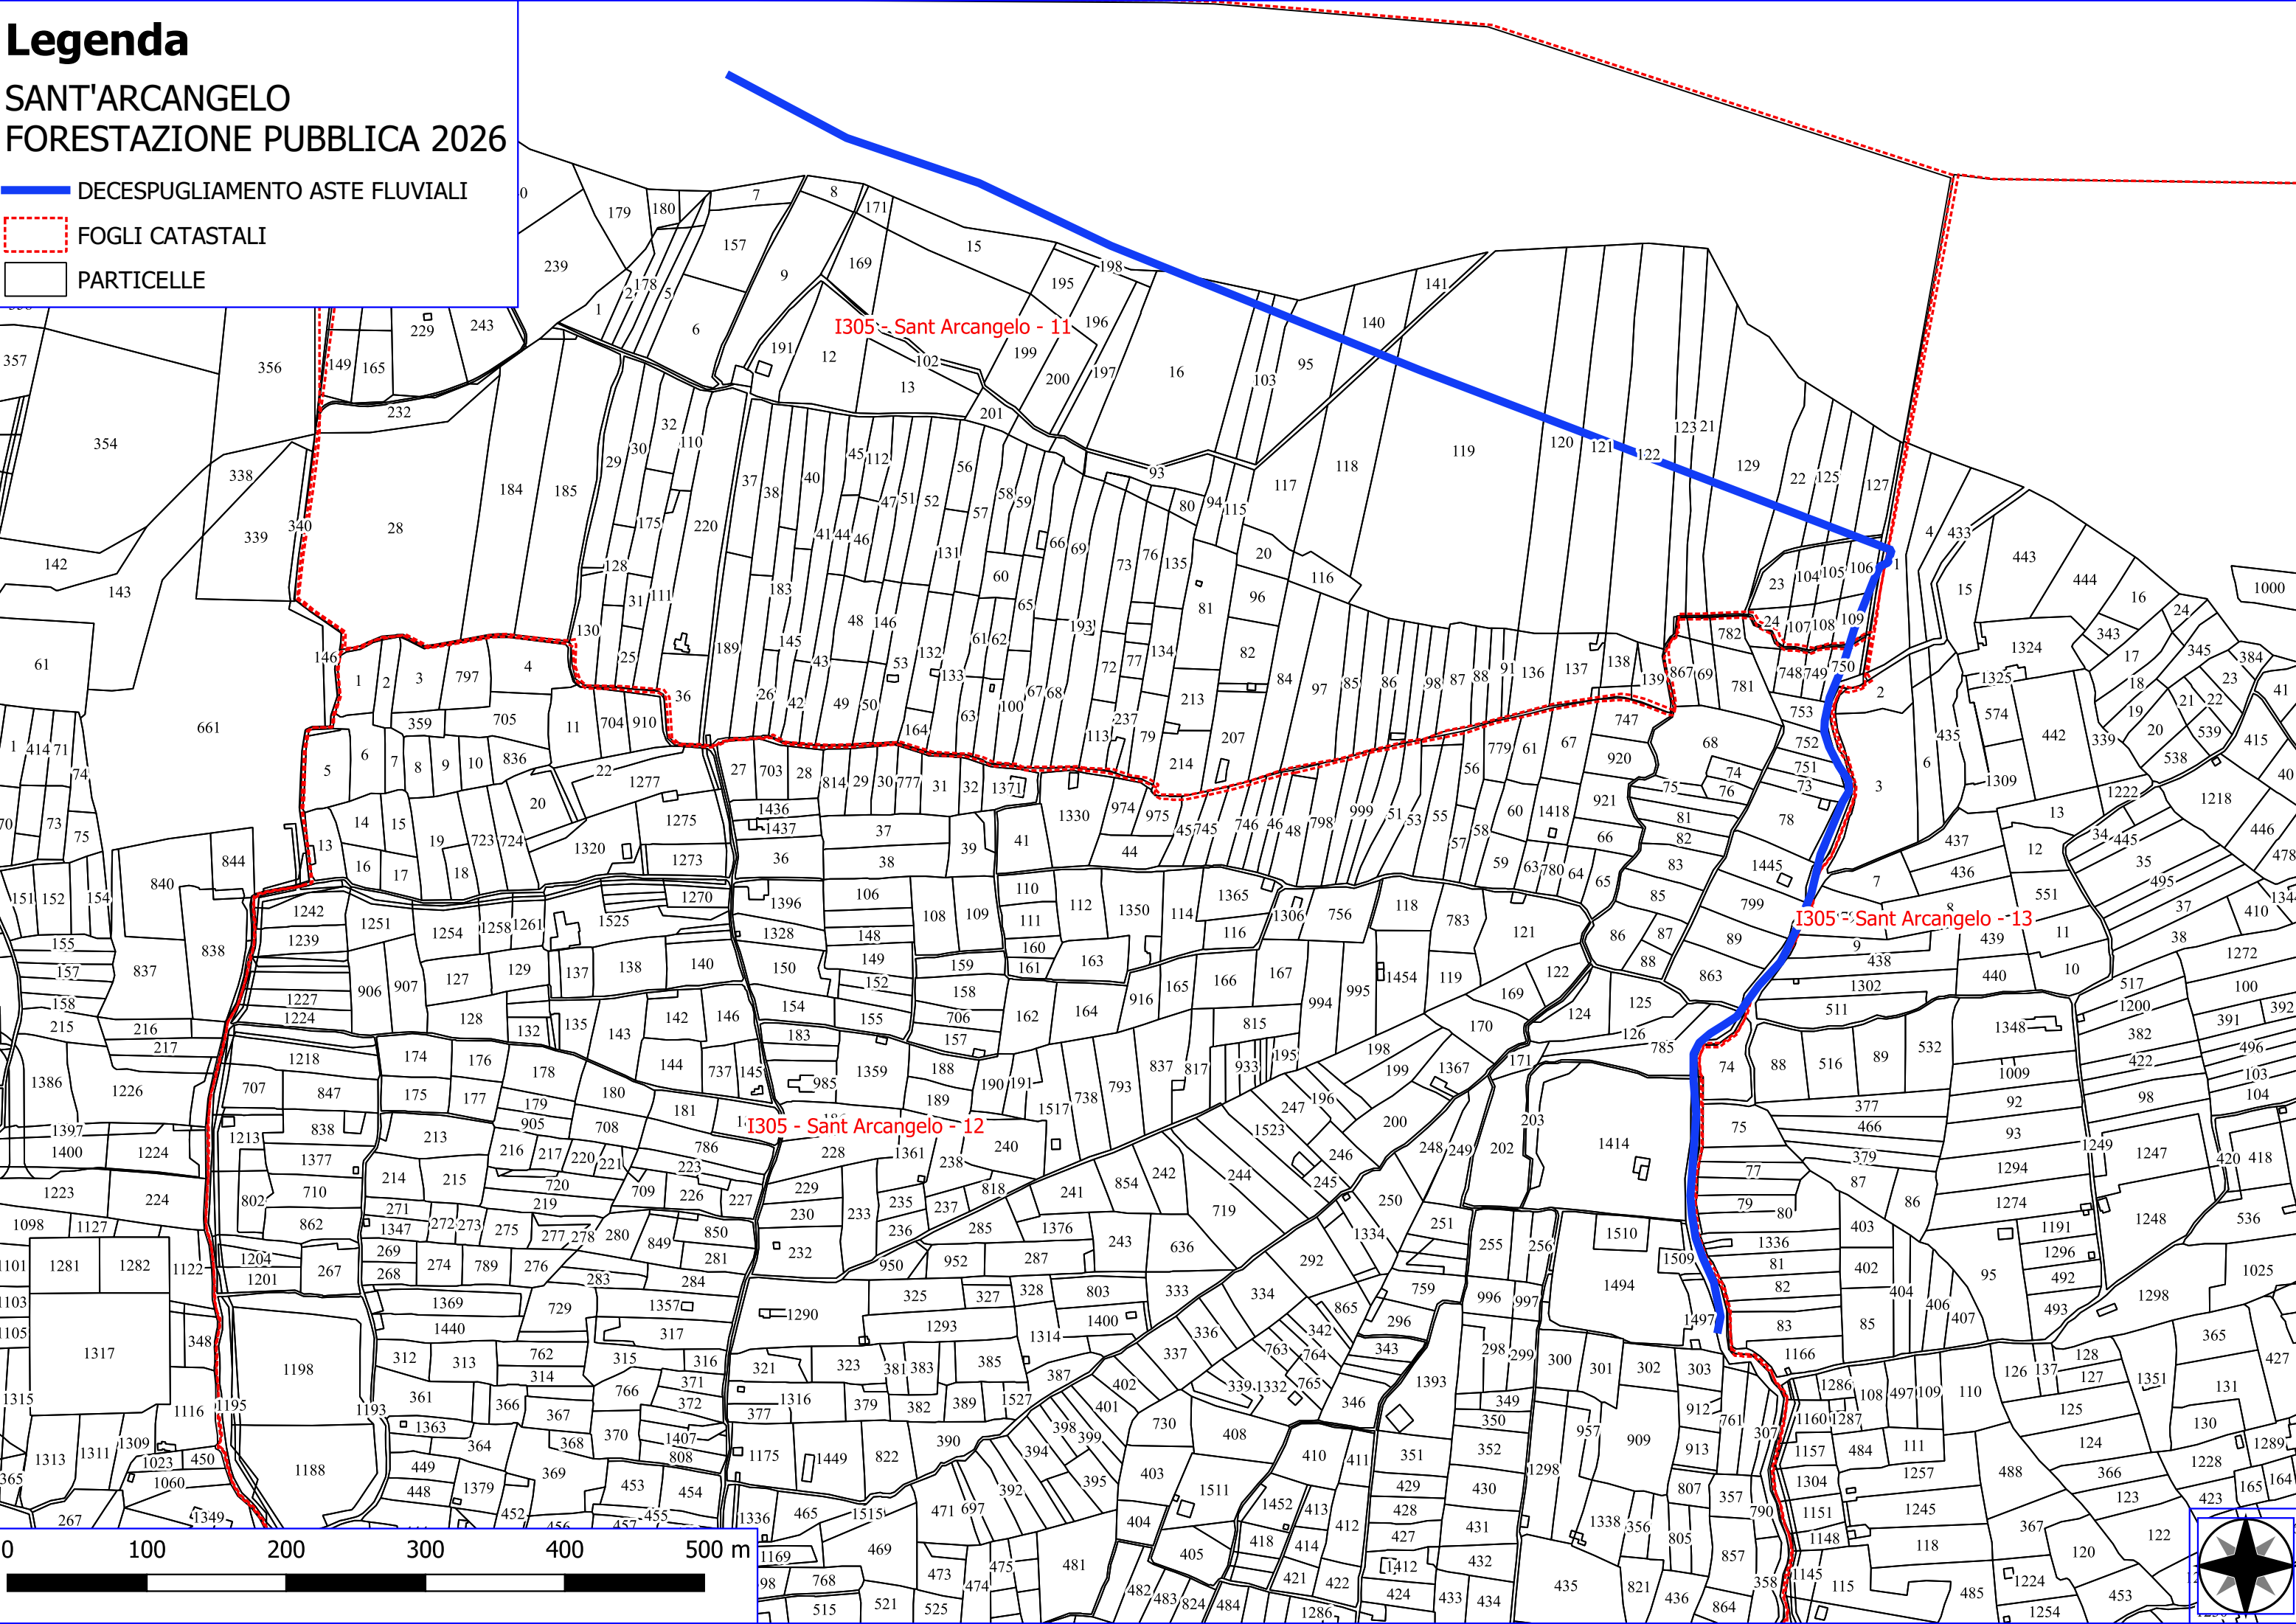

Legenda

SANT'ARCANGELO FORESTAZIONE PUBBLICA 2026

-  DECESPUGLIAMENTO ASTE FLUVIALI
-  FOGLI CATASTALI
-  PARTICELLE

I305 - Sant Arcangelo - 11

I305 - Sant Arcangelo - 12

I305 - Sant Arcangelo - 13

Legenda

SANT'ARCANGELO FORESTAZIONE PUBBLICA 2026

I305 - Sant Arcangelo - 14

I305 - Sant Arcangelo - 13

I305 - Sant Arcangelo - 15

I305 - Sant Arcangelo - 21

I305 - Sant Arcangelo - 22

I305 - Sant Arcangelo - 23

Legenda

SANT'ARCAANGELO FORESTAZIONE PUBBLICA 2026