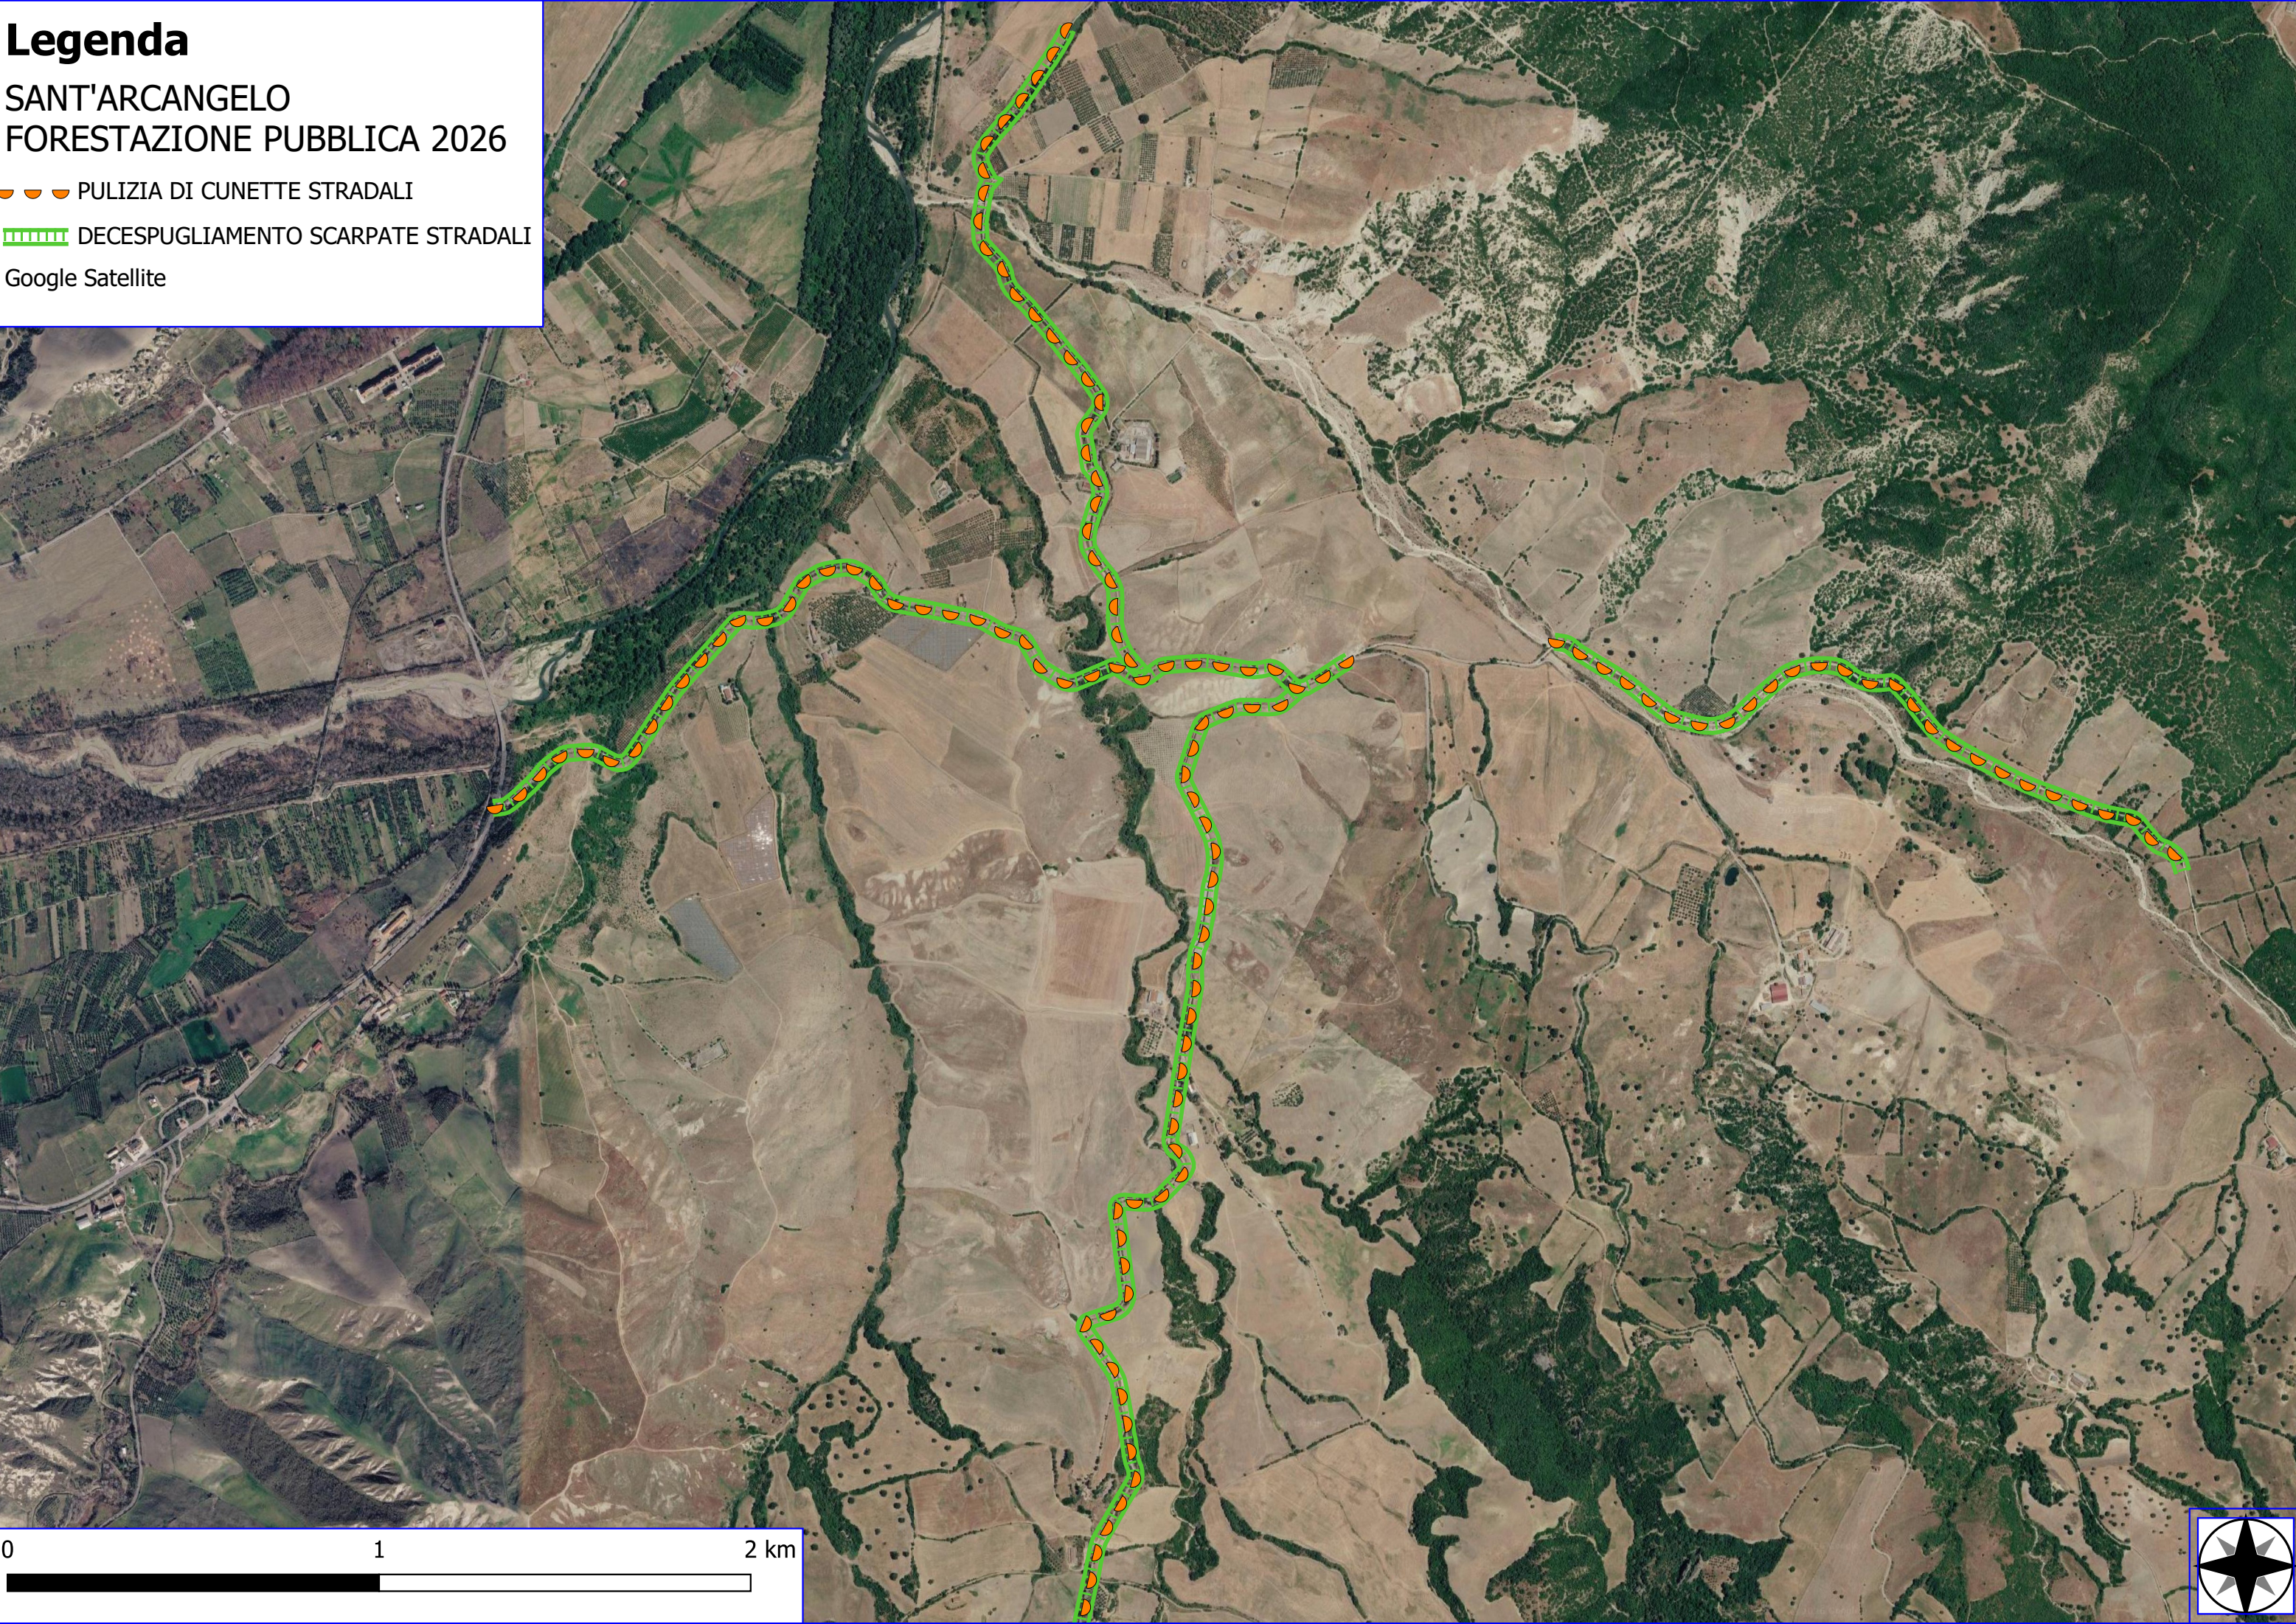

Legenda

SANT'ARCANGELO FORESTAZIONE PUBBLICA 2026

-  PULIZIA DI CUNETTE STRADALI
-  DECESPUGLIAMENTO SCARPATE STRADALI

Google Satellite

Legenda

SANT'ARCANGELO FORESTAZIONE PUBBLICA 2026

-  PULIZIA DI CUNETTE STRADALI
-  DECESPUGLIAMENTO SCARPATE STRADALI

Google Satellite

Legenda

SANT'ARCANGELO FORESTAZIONE PUBBLICA 2026

-  PULIZIA DI CUNETTE STRADALI
-  DECESPUGLIAMENTO SCARPATE STRADALI

Google Satellite

Legenda

SANT'ARCAANGELO FORESTAZIONE PUBBLICA 2026

-  PULIZIA DI CUNETTE STRADALI
-  DECESPUGLIAMENTO SCARPATE STRADALI

Google Satellite