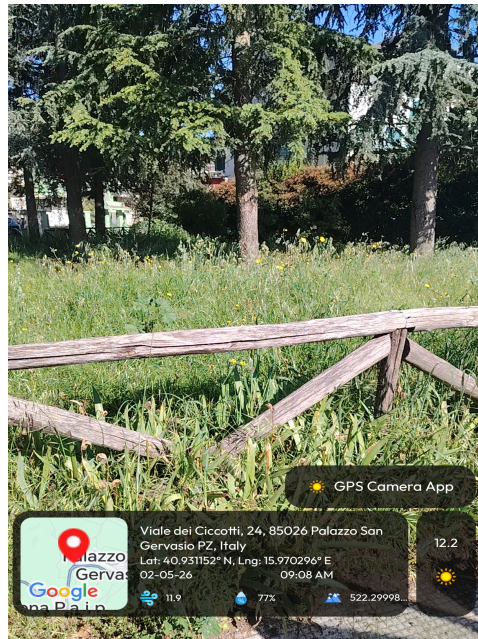

PIANO OPERATIVO ANNUALE (P.O.A.) 2026 – Progetto di Forestazione Pubblica
Progetto generale

Int. 6 – ripristino staccionata area pic-nic