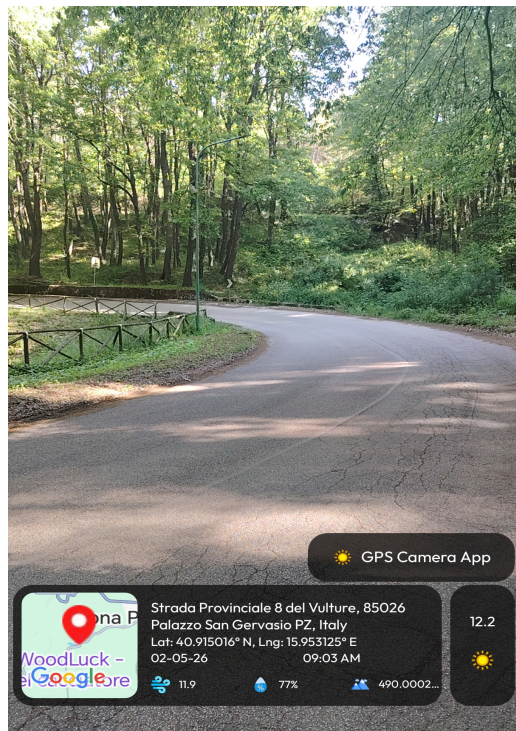

PIANO OPERATIVO ANNUALE (P.O.A.) 2026 – Progetto di Forestazione Pubblica
Progetto generale

GPS Camera App

Strada Provinciale 8 del Vulture, 85026
Palazzo San Gervasio PZ, Italy
Lat: 40.918881° N, Lng: 15.960732° E
02-05-26 09:24 AM

11.9 77% 516.83349...

12.2

Int. 2 – pulizia strada c/o area camminamento Lago Frontetusio

GPS Camera App

Strada Provinciale 8 del Vulture, 85026
Palazzo San Gervasio PZ, Italy
Lat: 40.915016° N, Lng: 15.953125° E
02-05-26 09:03 AM

Int. 6 - verde pubblico c/o rotonda cityper