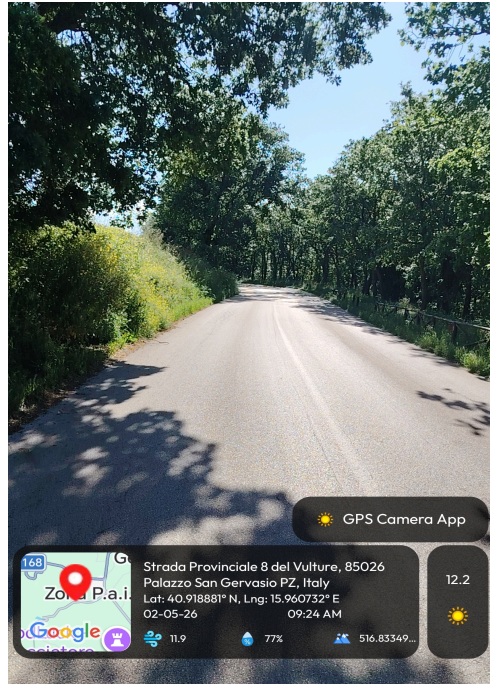

PIANO OPERATIVO ANNUALE (P.O.A.) 2026 – Progetto di Forestazione Pubblica
Progetto generale

GPS Camera App

Strada Provinciale 8 del Vulture, 85026
Palazzo San Gervasio PZ, Italy
Lat: 40.918881° N, Lng: 15.960732° E
02-05-26 09:24 AM

11.9 77% 516.83349...

12.2

Int. 2 – pulizia strada c/o area camminamento Lago Frontetusio

GPS Camera App

Strada Provinciale 8 del Vulture, 85026
Palazzo San Gervasio PZ, Italy
Lat: 40.915016° N, Lng: 15.953125° E
02-05-26 09:03 AM

Int. 6 - verde pubblico c/o rotonda cityper