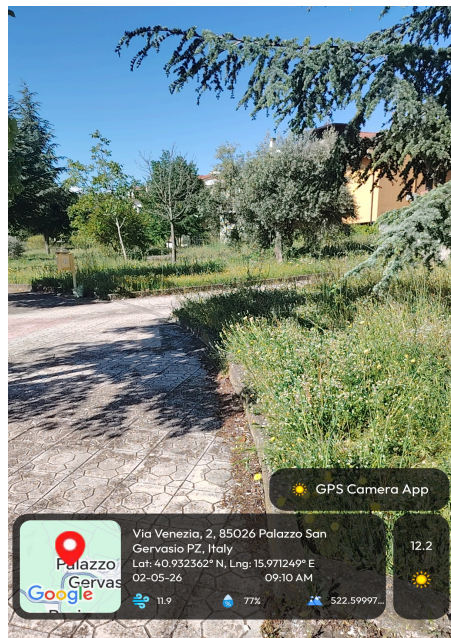

PIANO OPERATIVO ANNUALE (P.O.A.) 2026 – Progetto di Forestazione Pubblica
Progetto generale

GPS Camera App

Strada Provinciale 8 del Vulture, 85026
Palazzo San Gervasio PZ, Italy
Lat: 40.918881° N, Lng: 15.960732° E
02-05-26 09:24 AM

11.9 77% 516.83349...

12.2

Int. 2 – pulizia strada c/o area camminamento Lago Frontetusio

GPS Camera App

Strada Provinciale 8 del Vulture, 85026
Palazzo San Gervasio PZ, Italy
Lat: 40.915016° N, Lng: 15.953125° E
02-05-26 09:03 AM

11.9 77% 490.0002...

12.2

Int. 2 – pulizia scarpata c/o Lago Frontetusio

PIANO OPERATIVO ANNUALE (P.O.A.) 2026 – Progetto di Forestazione Pubblica
Progetto generale

Int. 6 – ripristino staccionata area pic-nic

Int. 6 - verde pubblico c/o rotonda cityper