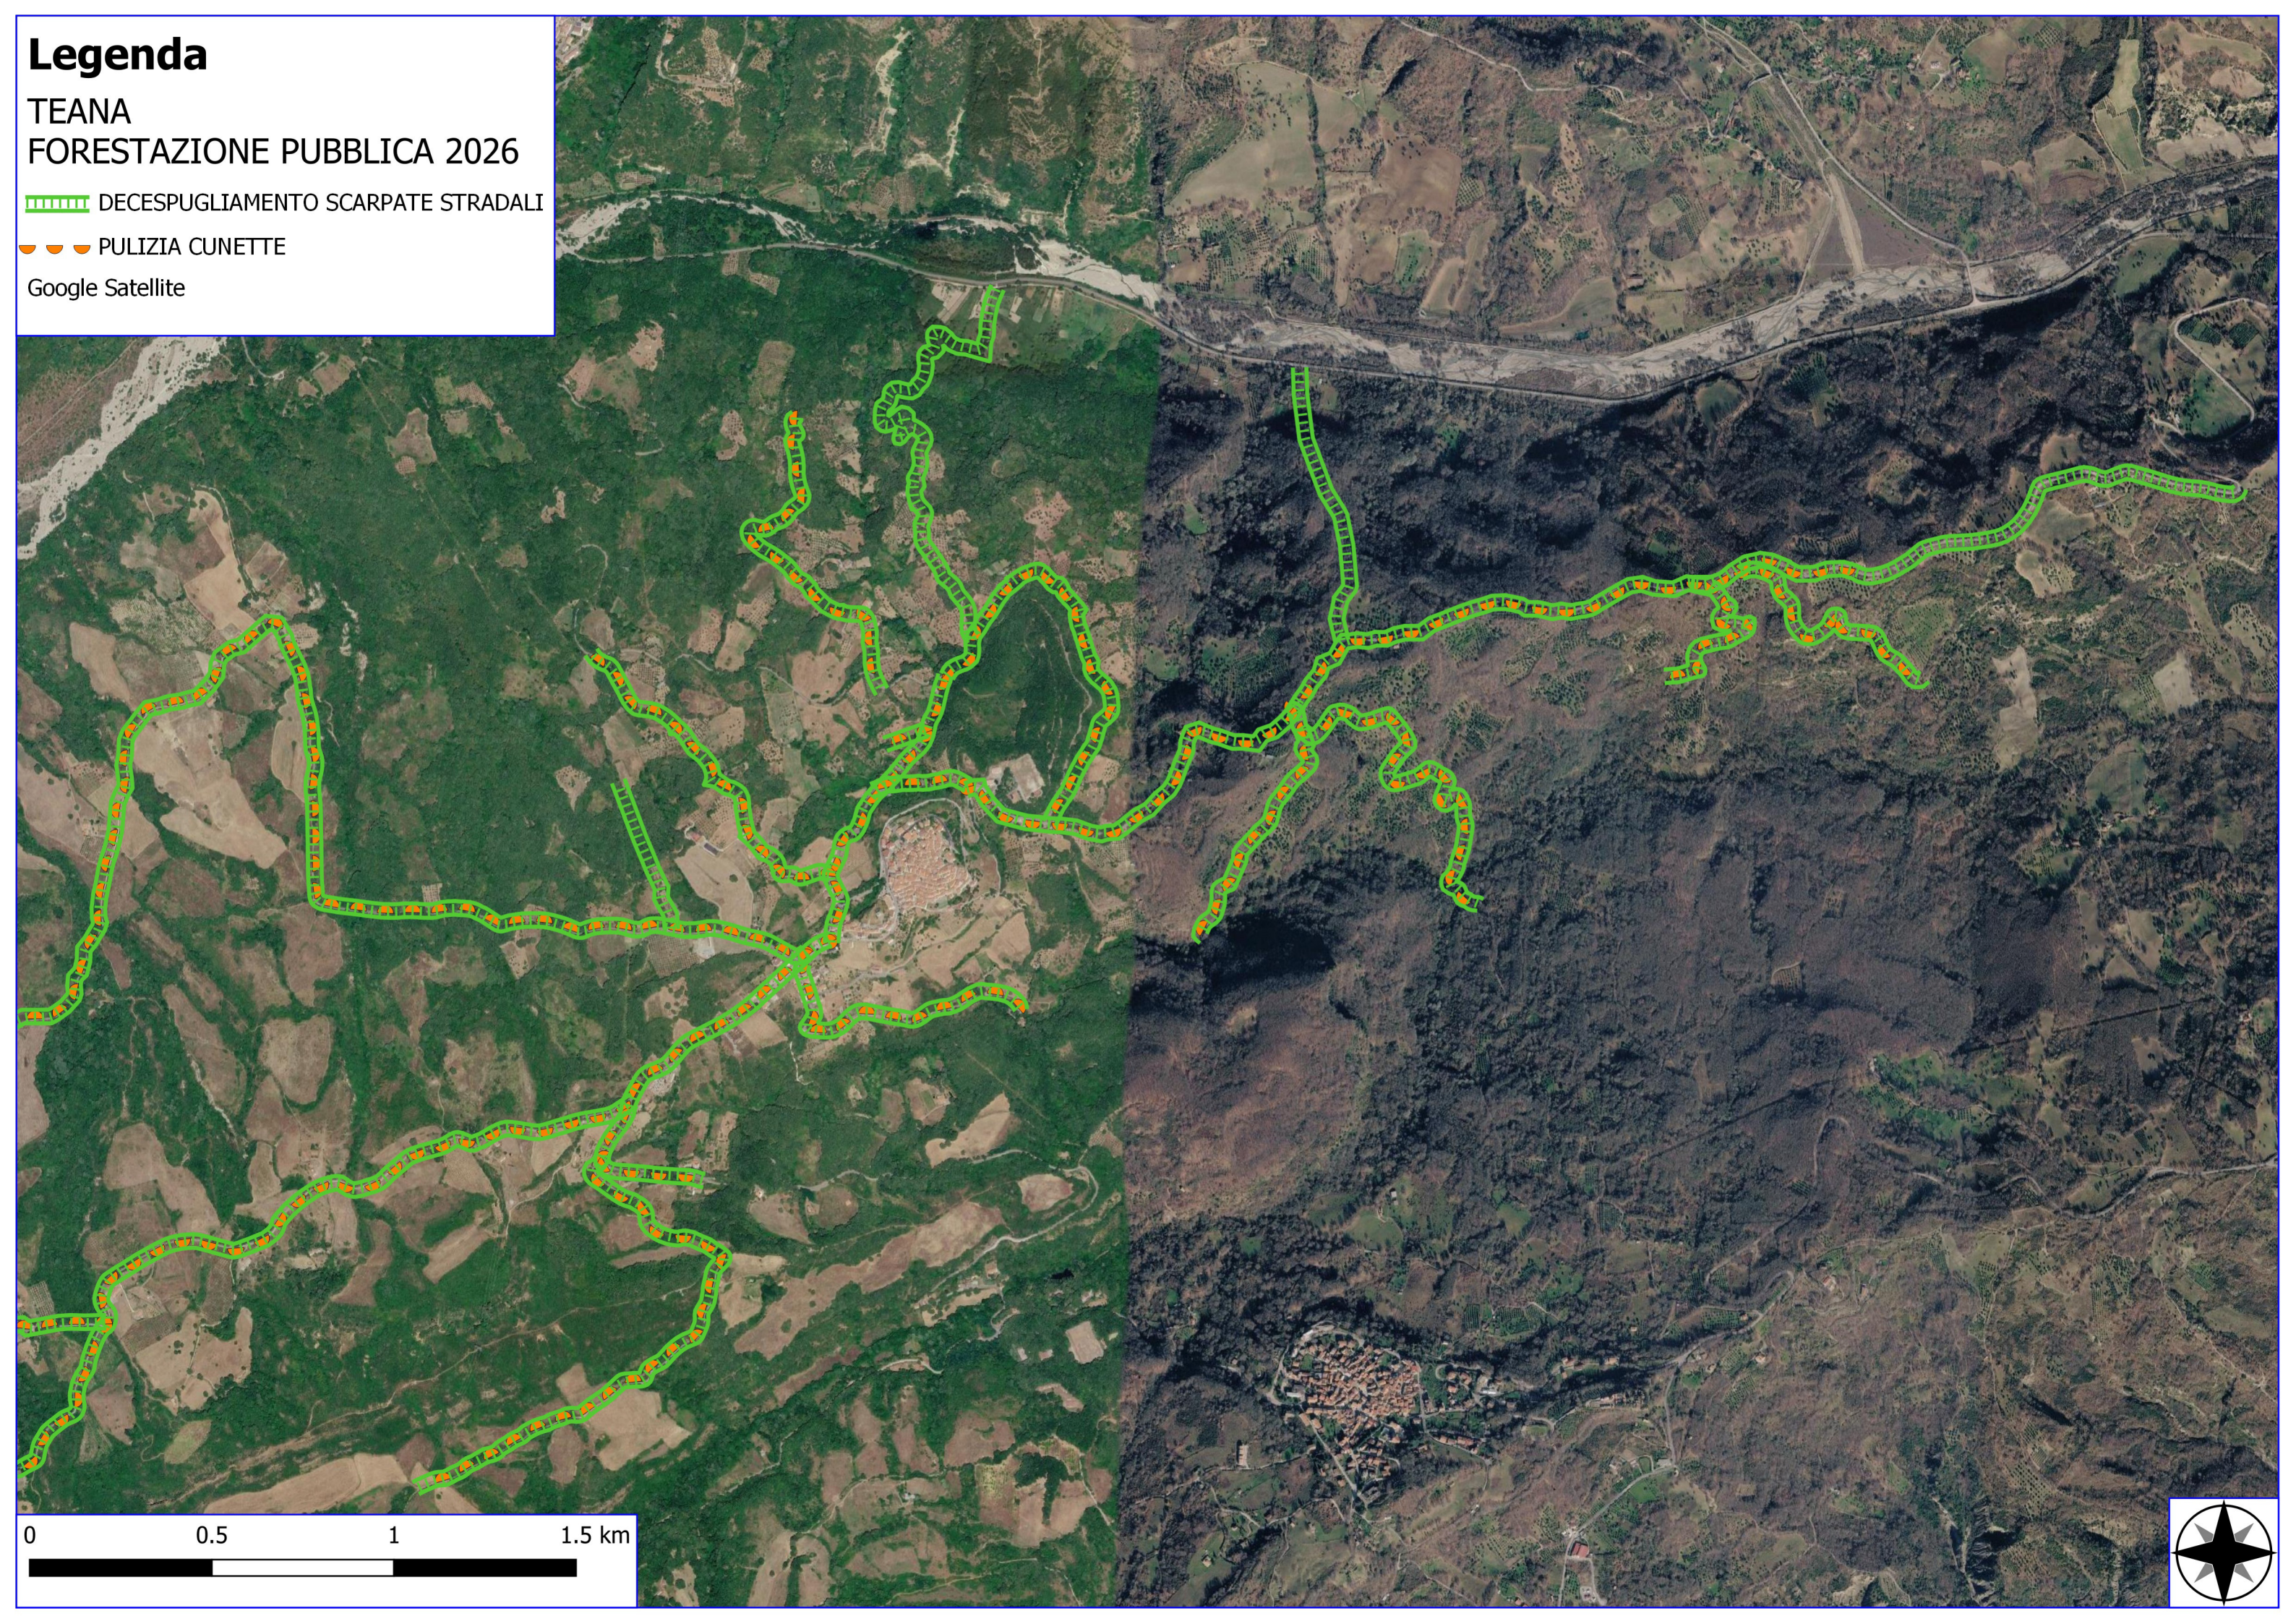

Legenda

TEANA FORESTAZIONE PUBBLICA 2026

-  DECESPUGLIAMENTO ASTE FLUVIALI
-  FOGLI CATASTALI
-  PARTICELLE

Legenda

TEANA FORESTAZIONE PUBBLICA 2026

-  ESPURGO TOMBINI O DI MATERIALE
-  FOGLI CATASTALI
-  PARTICELLE

Legenda

TEANA
FORESTAZIONE PUBBLICA 2026

 DECESPUGLIAMENTO SCARPATE STRADALI

 PULIZIA CUNETTE

Google Satellite

Legenda

TEANA
FORESTAZIONE PUBBLICA 2026

 DECESPUGLIAMENTO SCARPATE STRADALI

 PULIZIA CUNETTE

Google Satellite

0 0.5 1 1.5 km