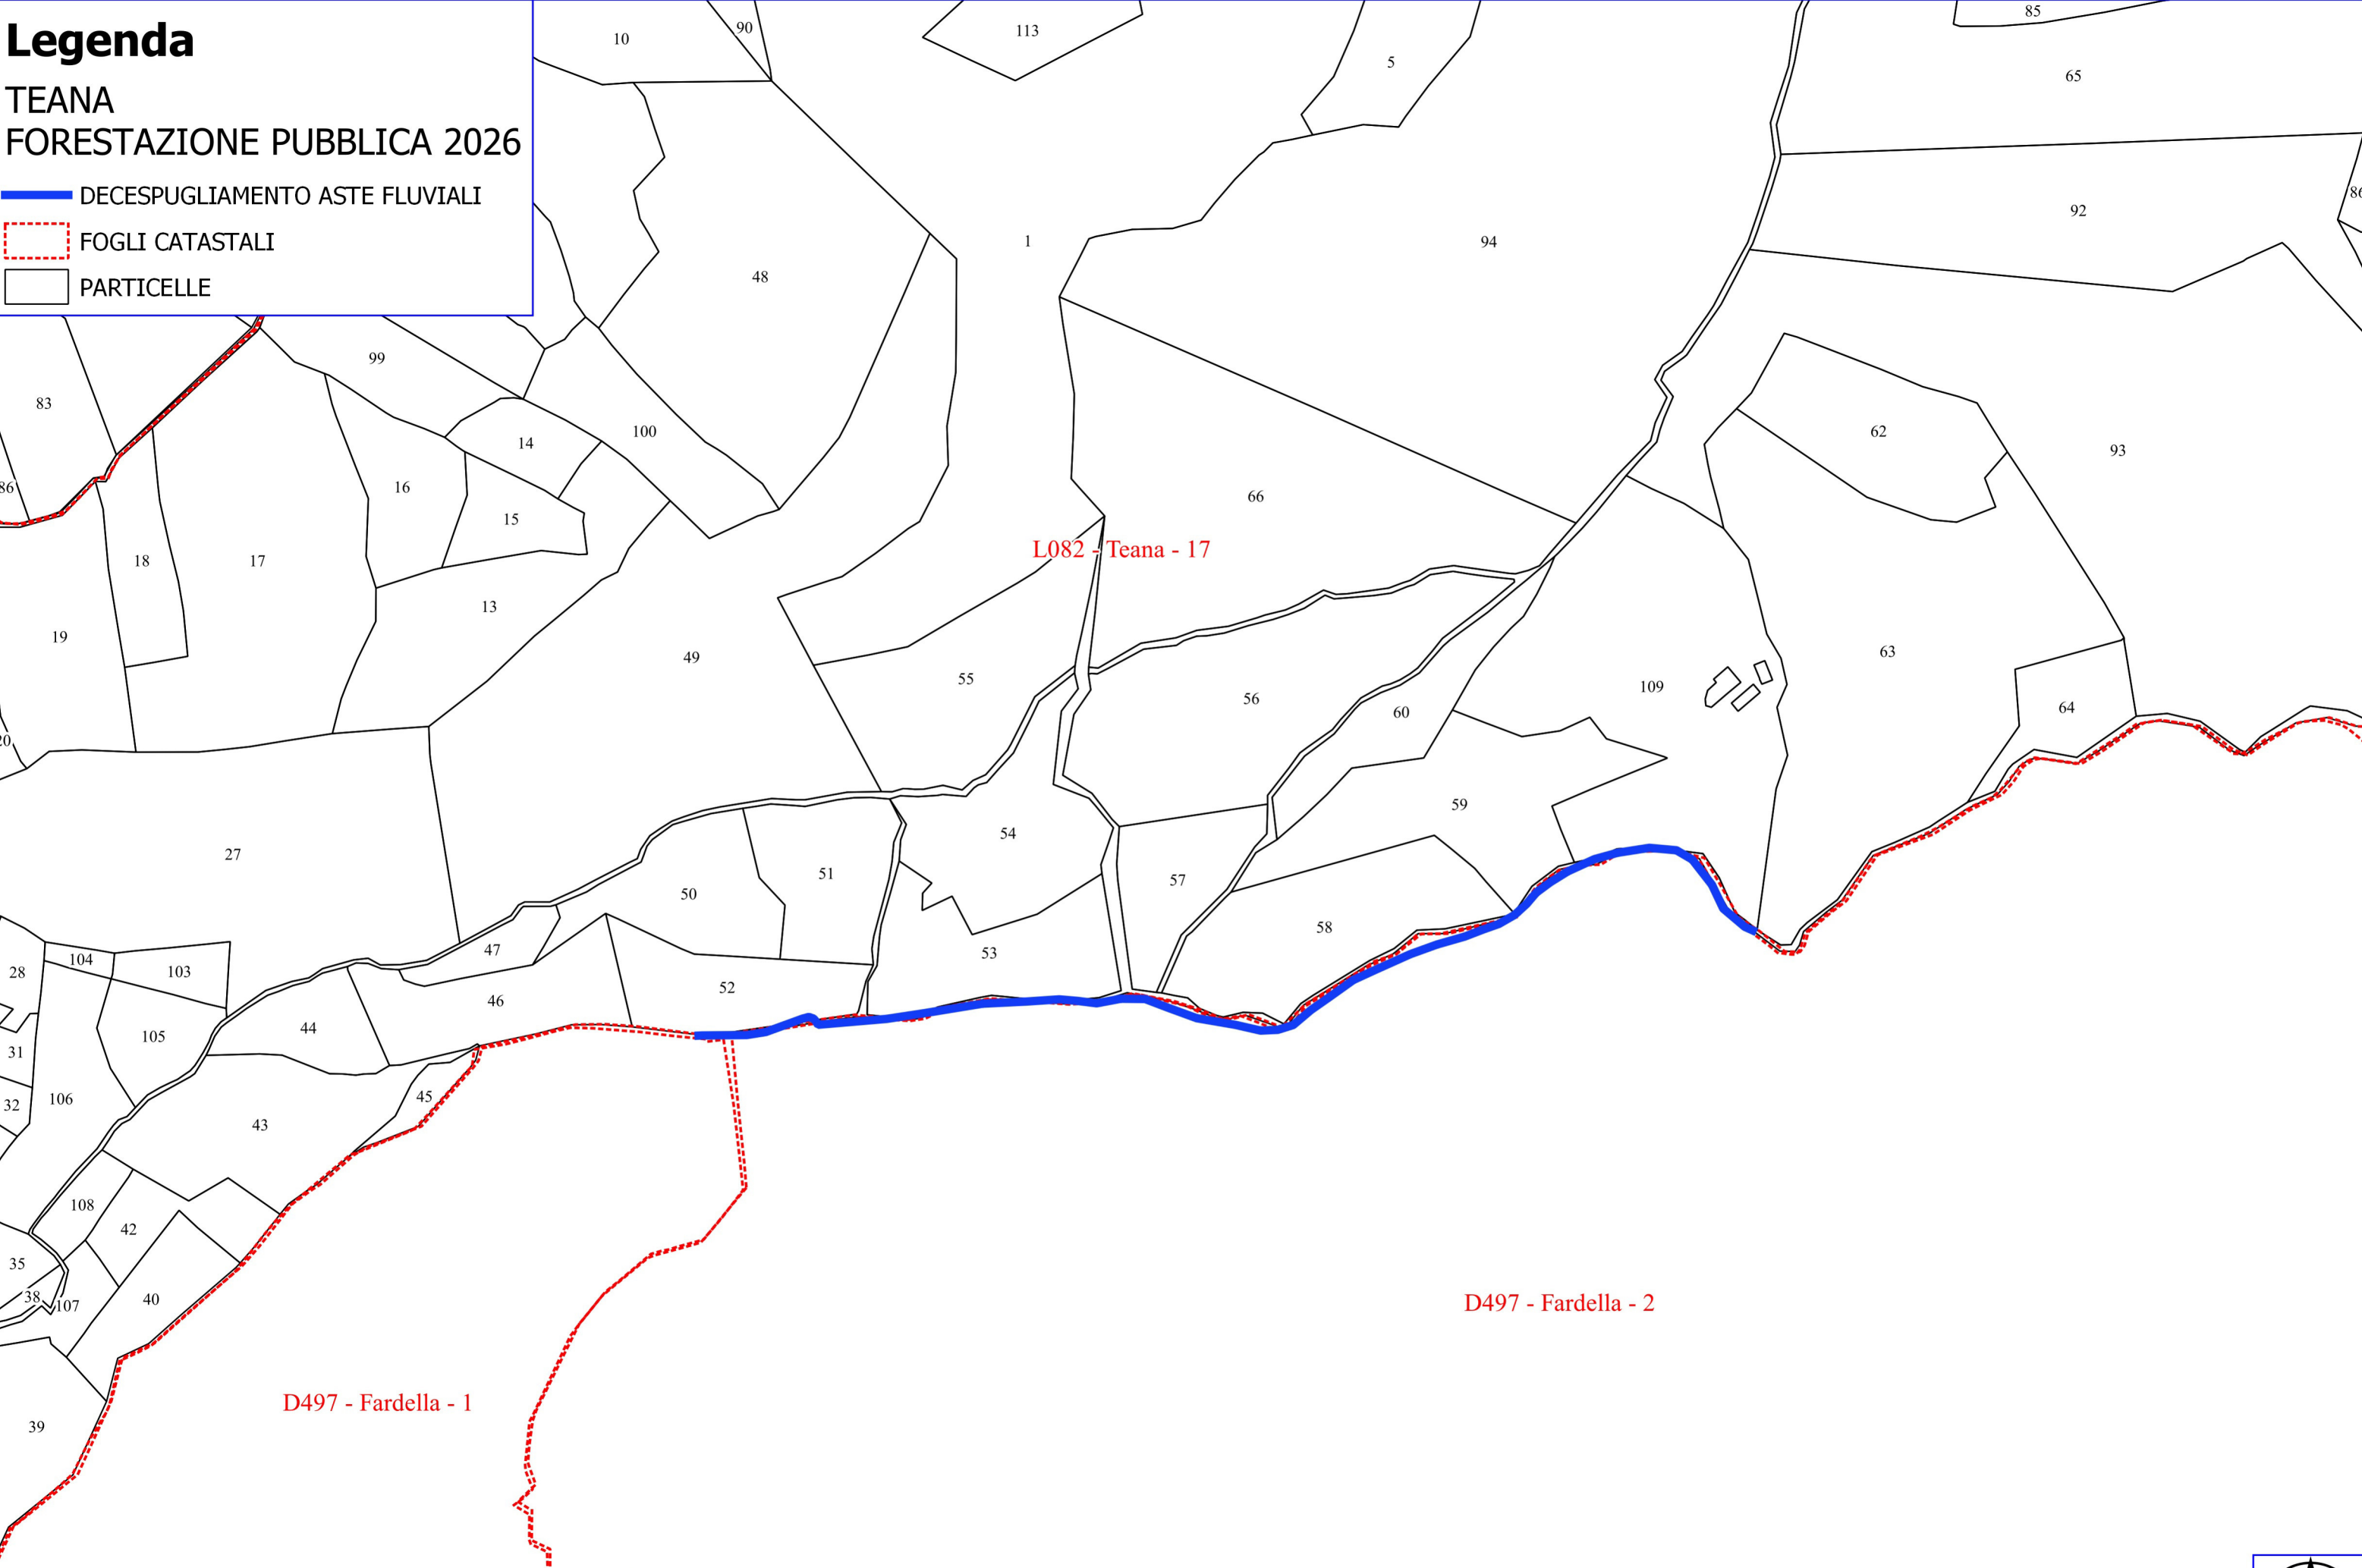

Legenda

TEANA FORESTAZIONE PUBBLICA 2026

- DECESPUGLIAMENTO ASTE FLUVIALI
- FOGLI CATASTALI
- PARTICELLE