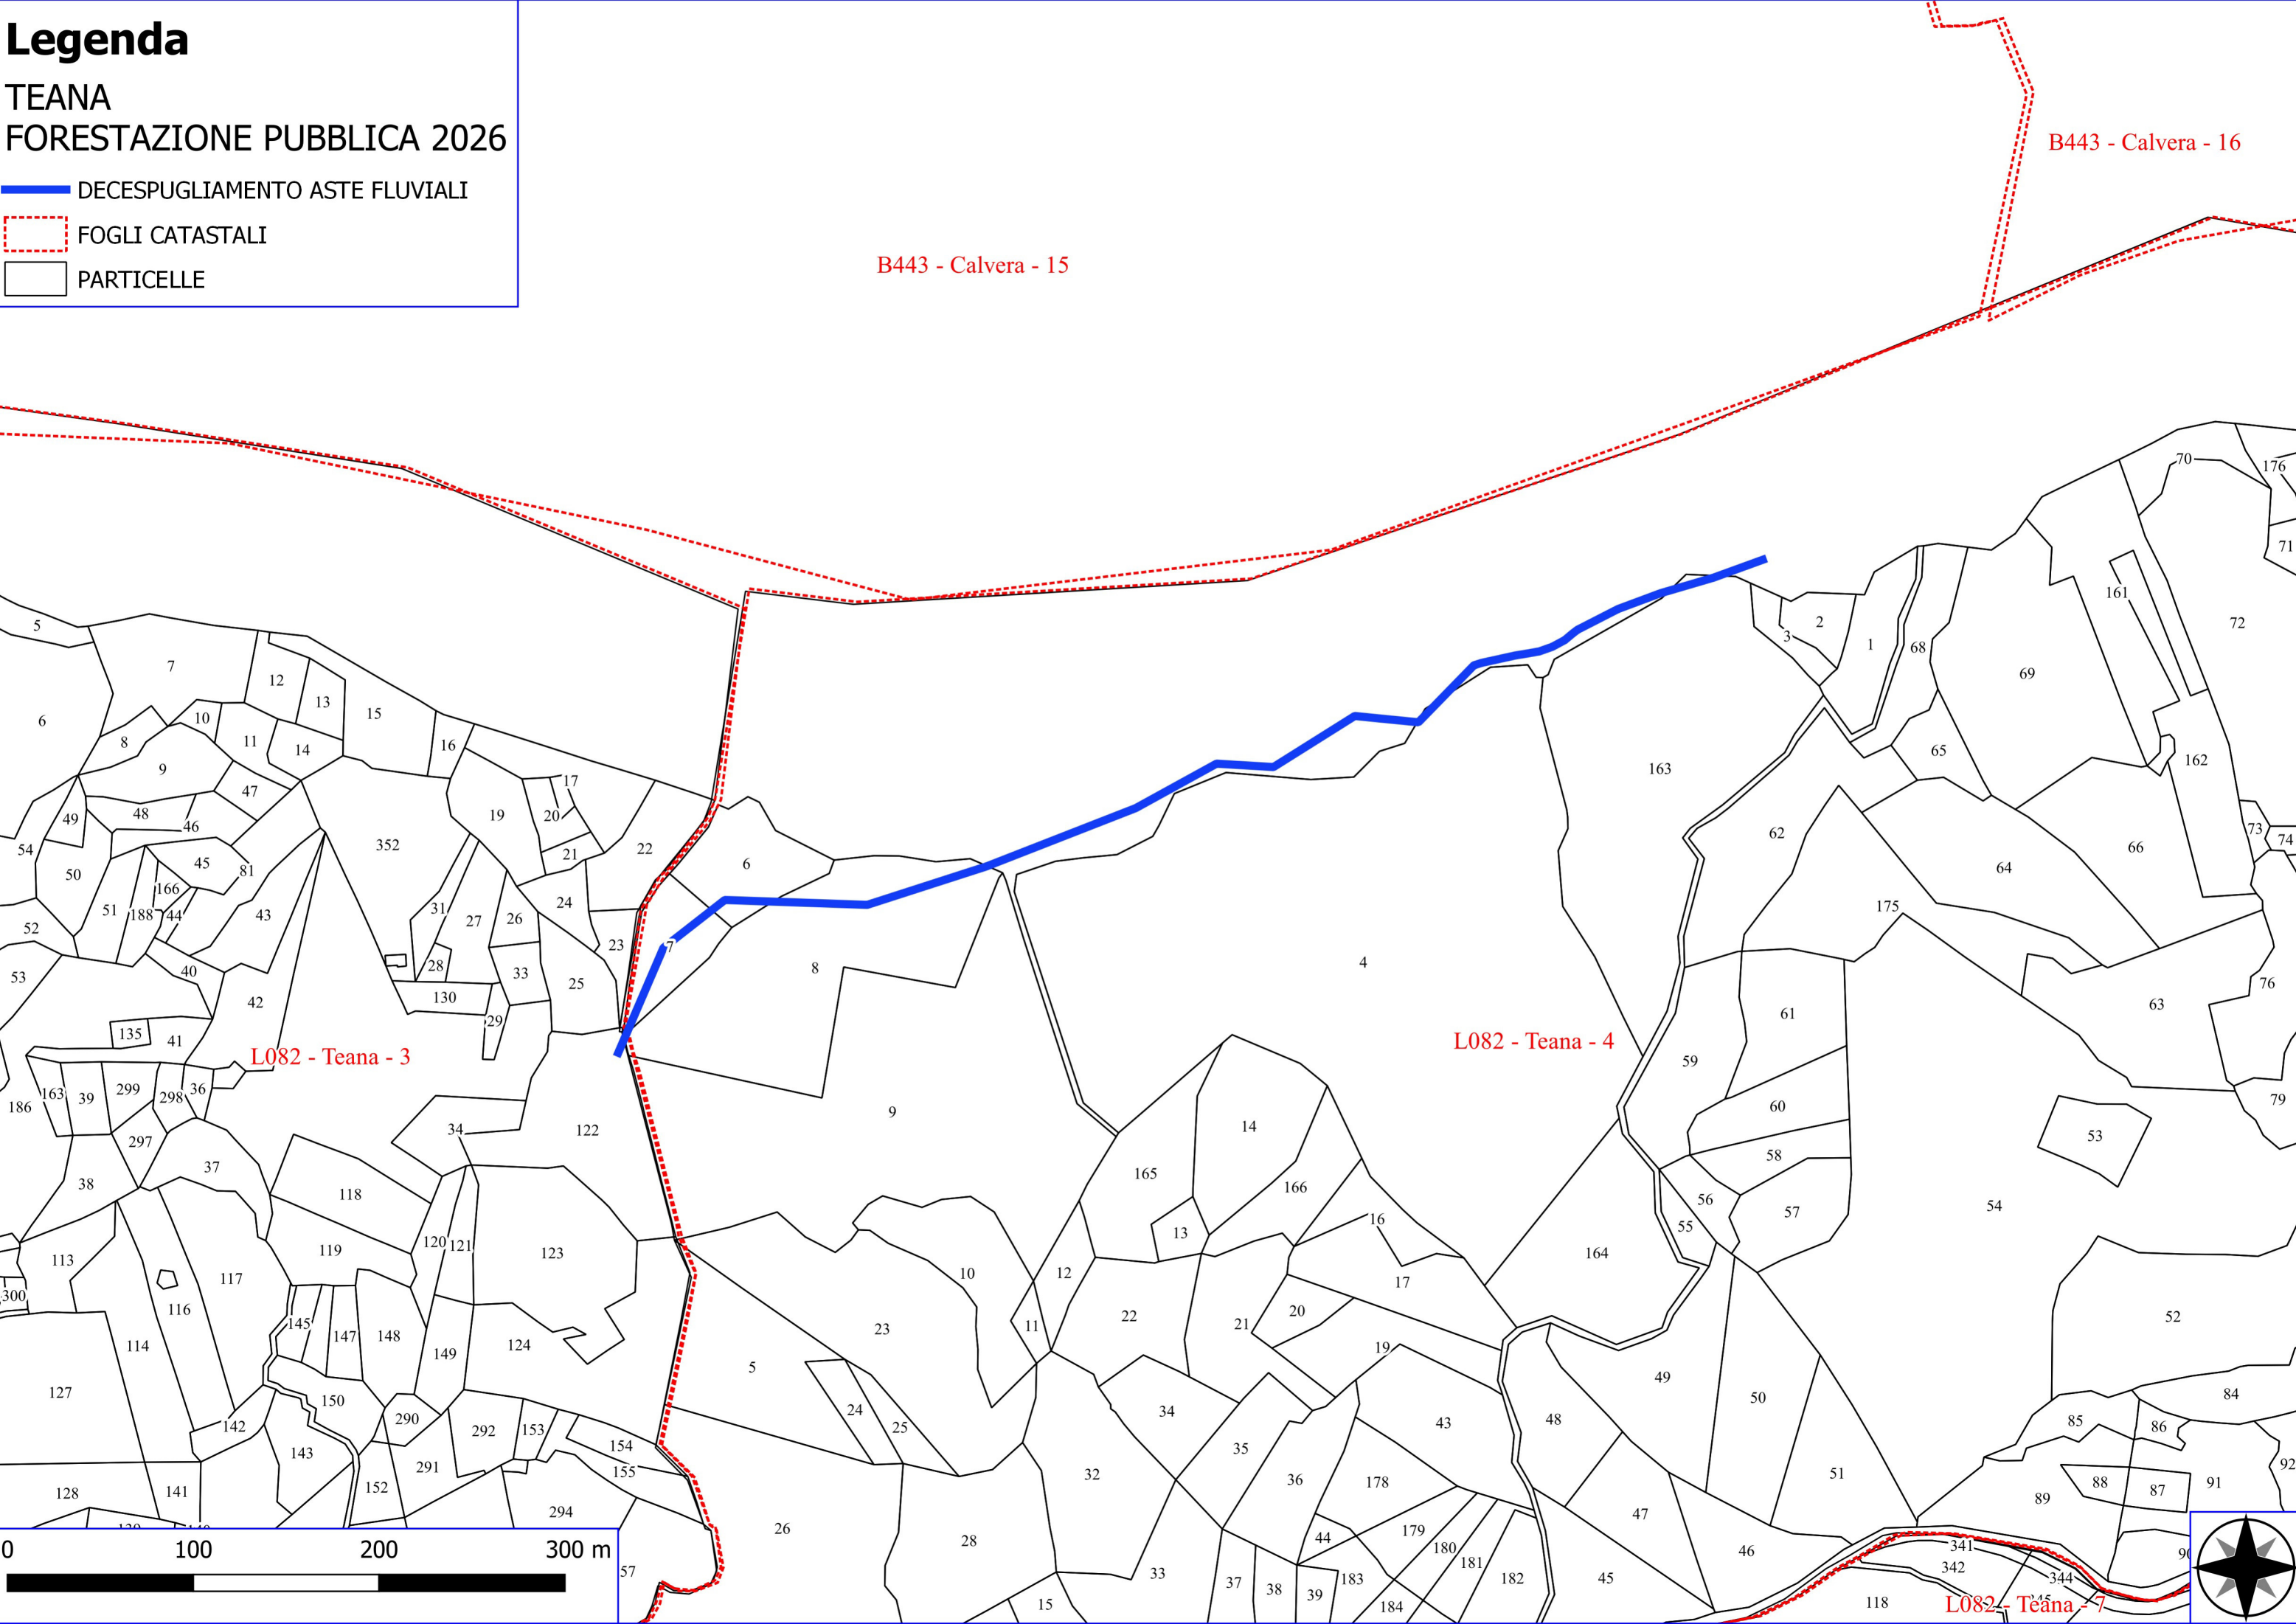

Legenda

TEANA FORESTAZIONE PUBBLICA 2026

- DECESPUGLIAMENTO ASTE FLUVIALI
- FOGLI CATASTALI
- PARTICELLE