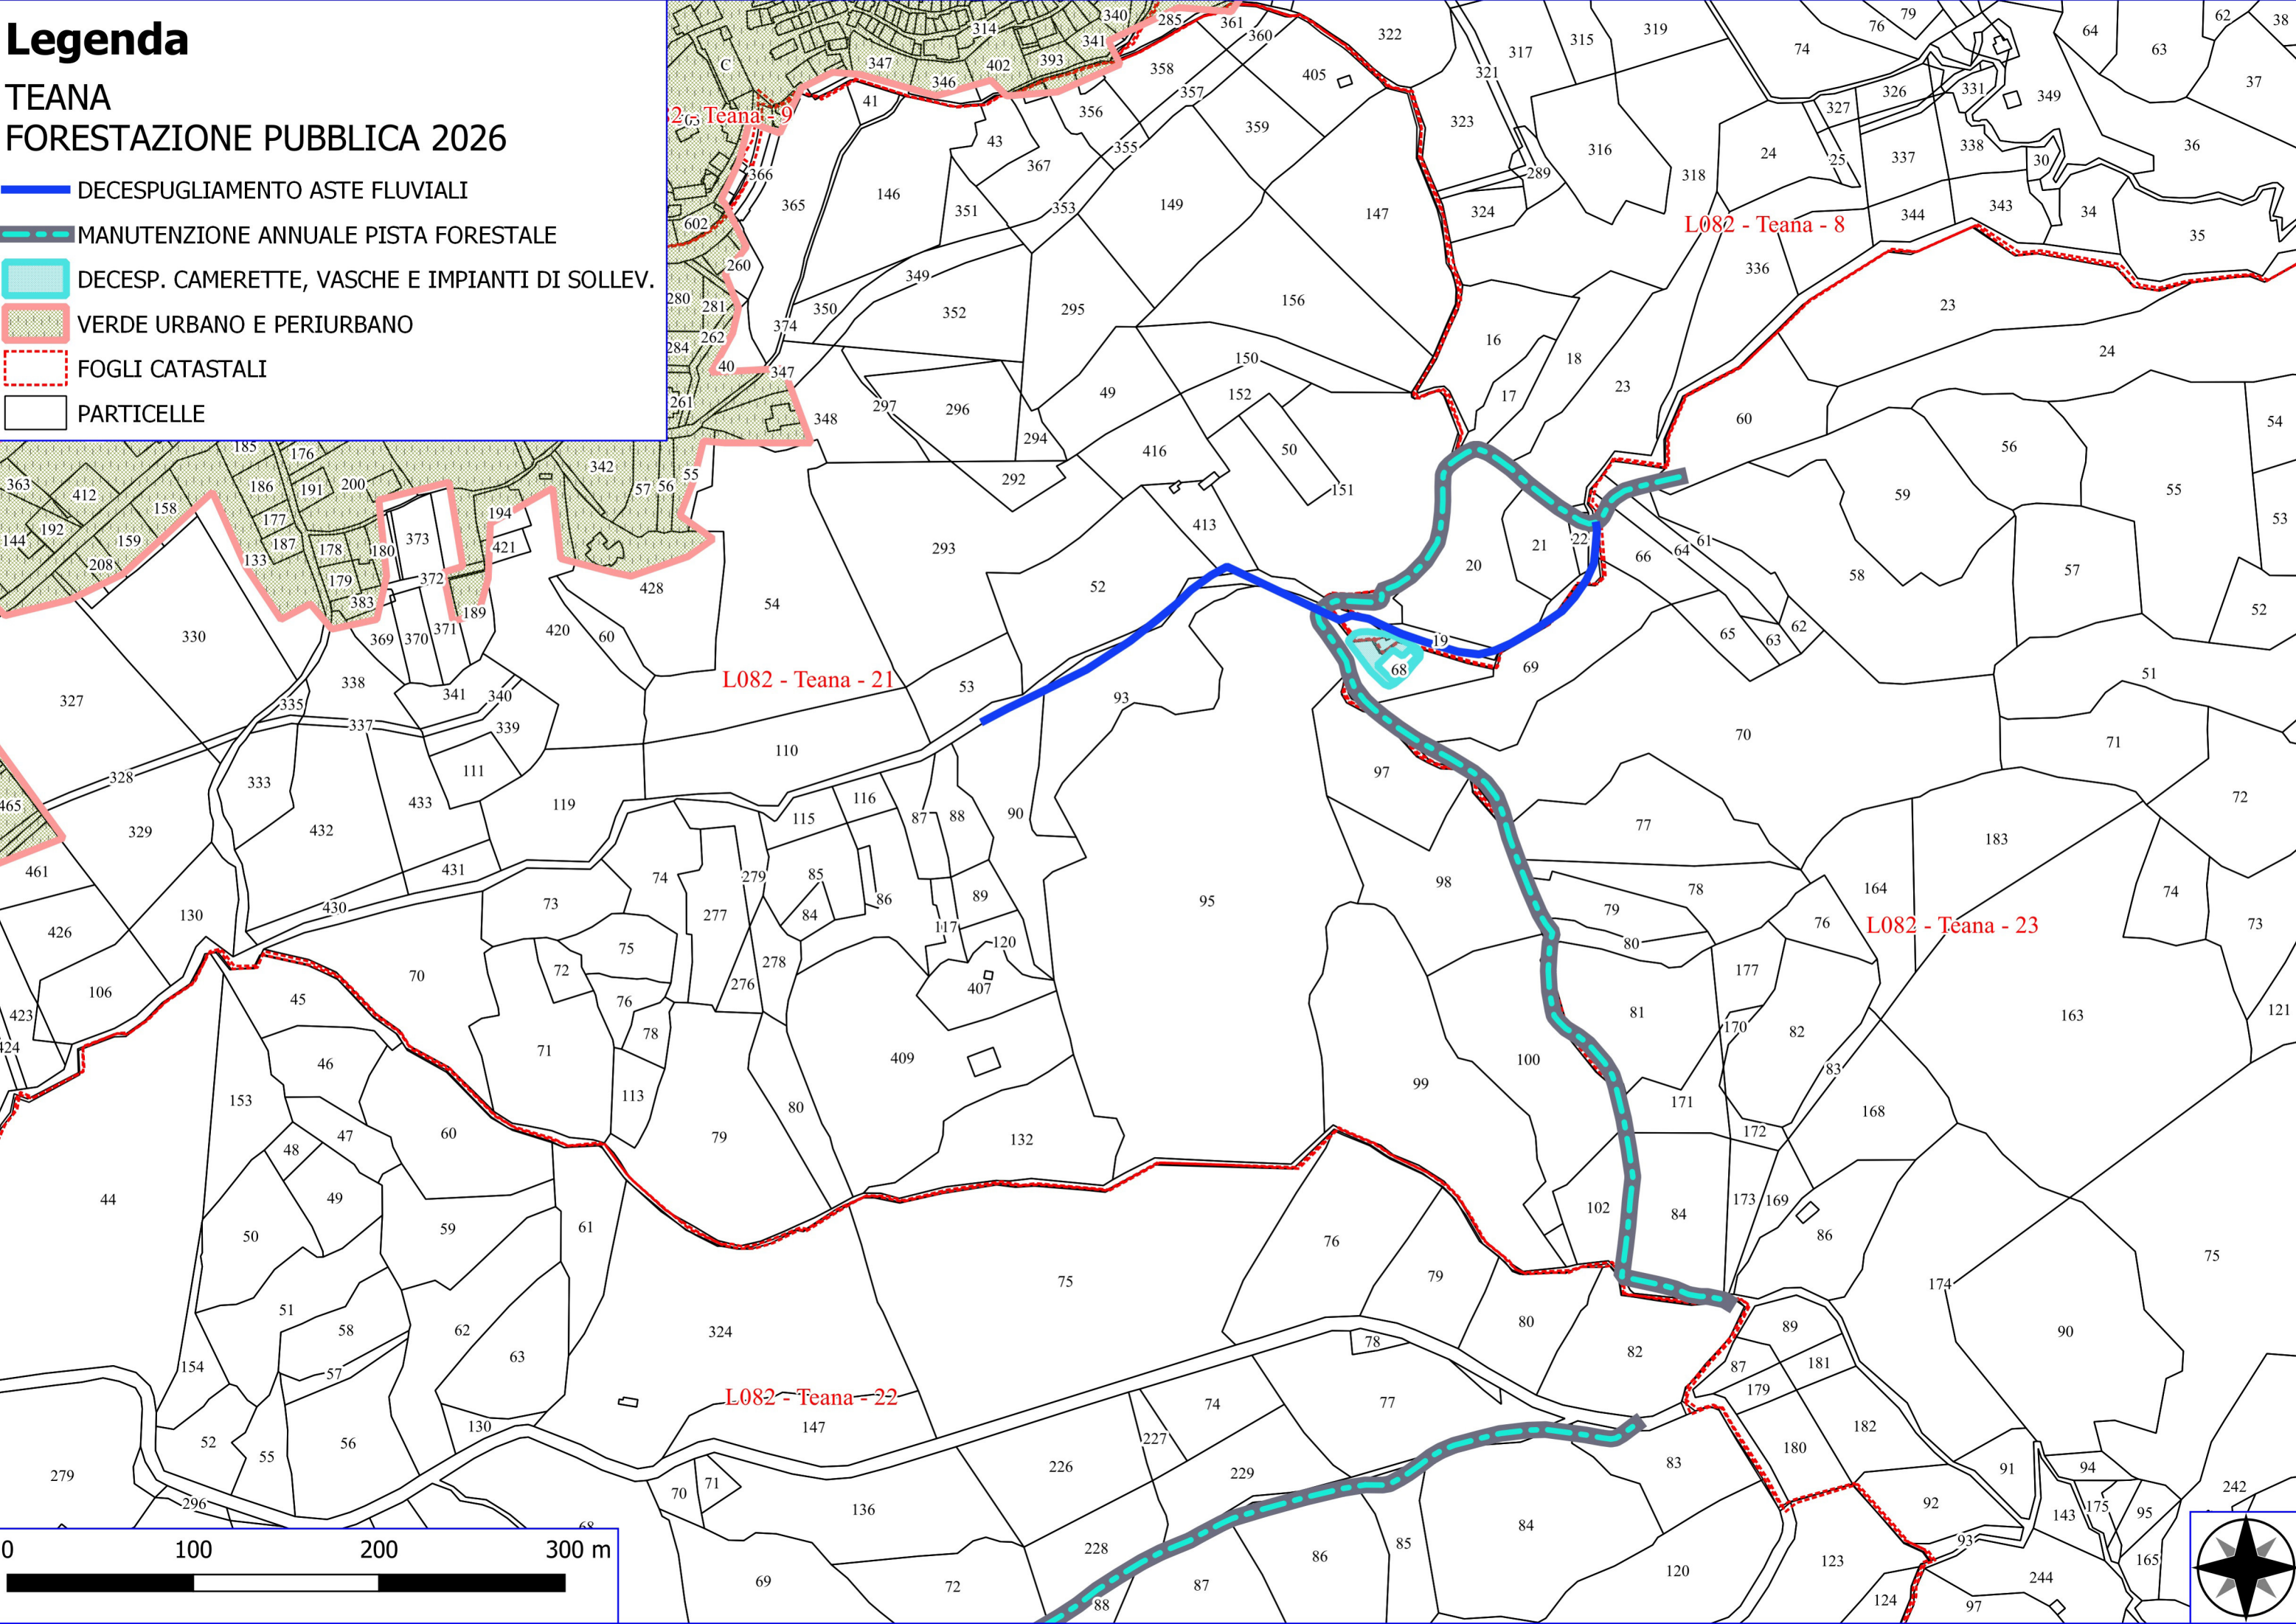

Legenda

TEANA FORESTAZIONE PUBBLICA 2026

- DECESPUGLIAMENTO ASTE FLUVIALI
- MANUTENZIONE ANNUALE PISTA FORESTALE
- DECESP. CAMERETTE, VASCHE E IMPIANTI DI SOLLEV.
- VERDE URBANO E PERIURBANO
- FOGLI CATASTALI
- PARTICELLE