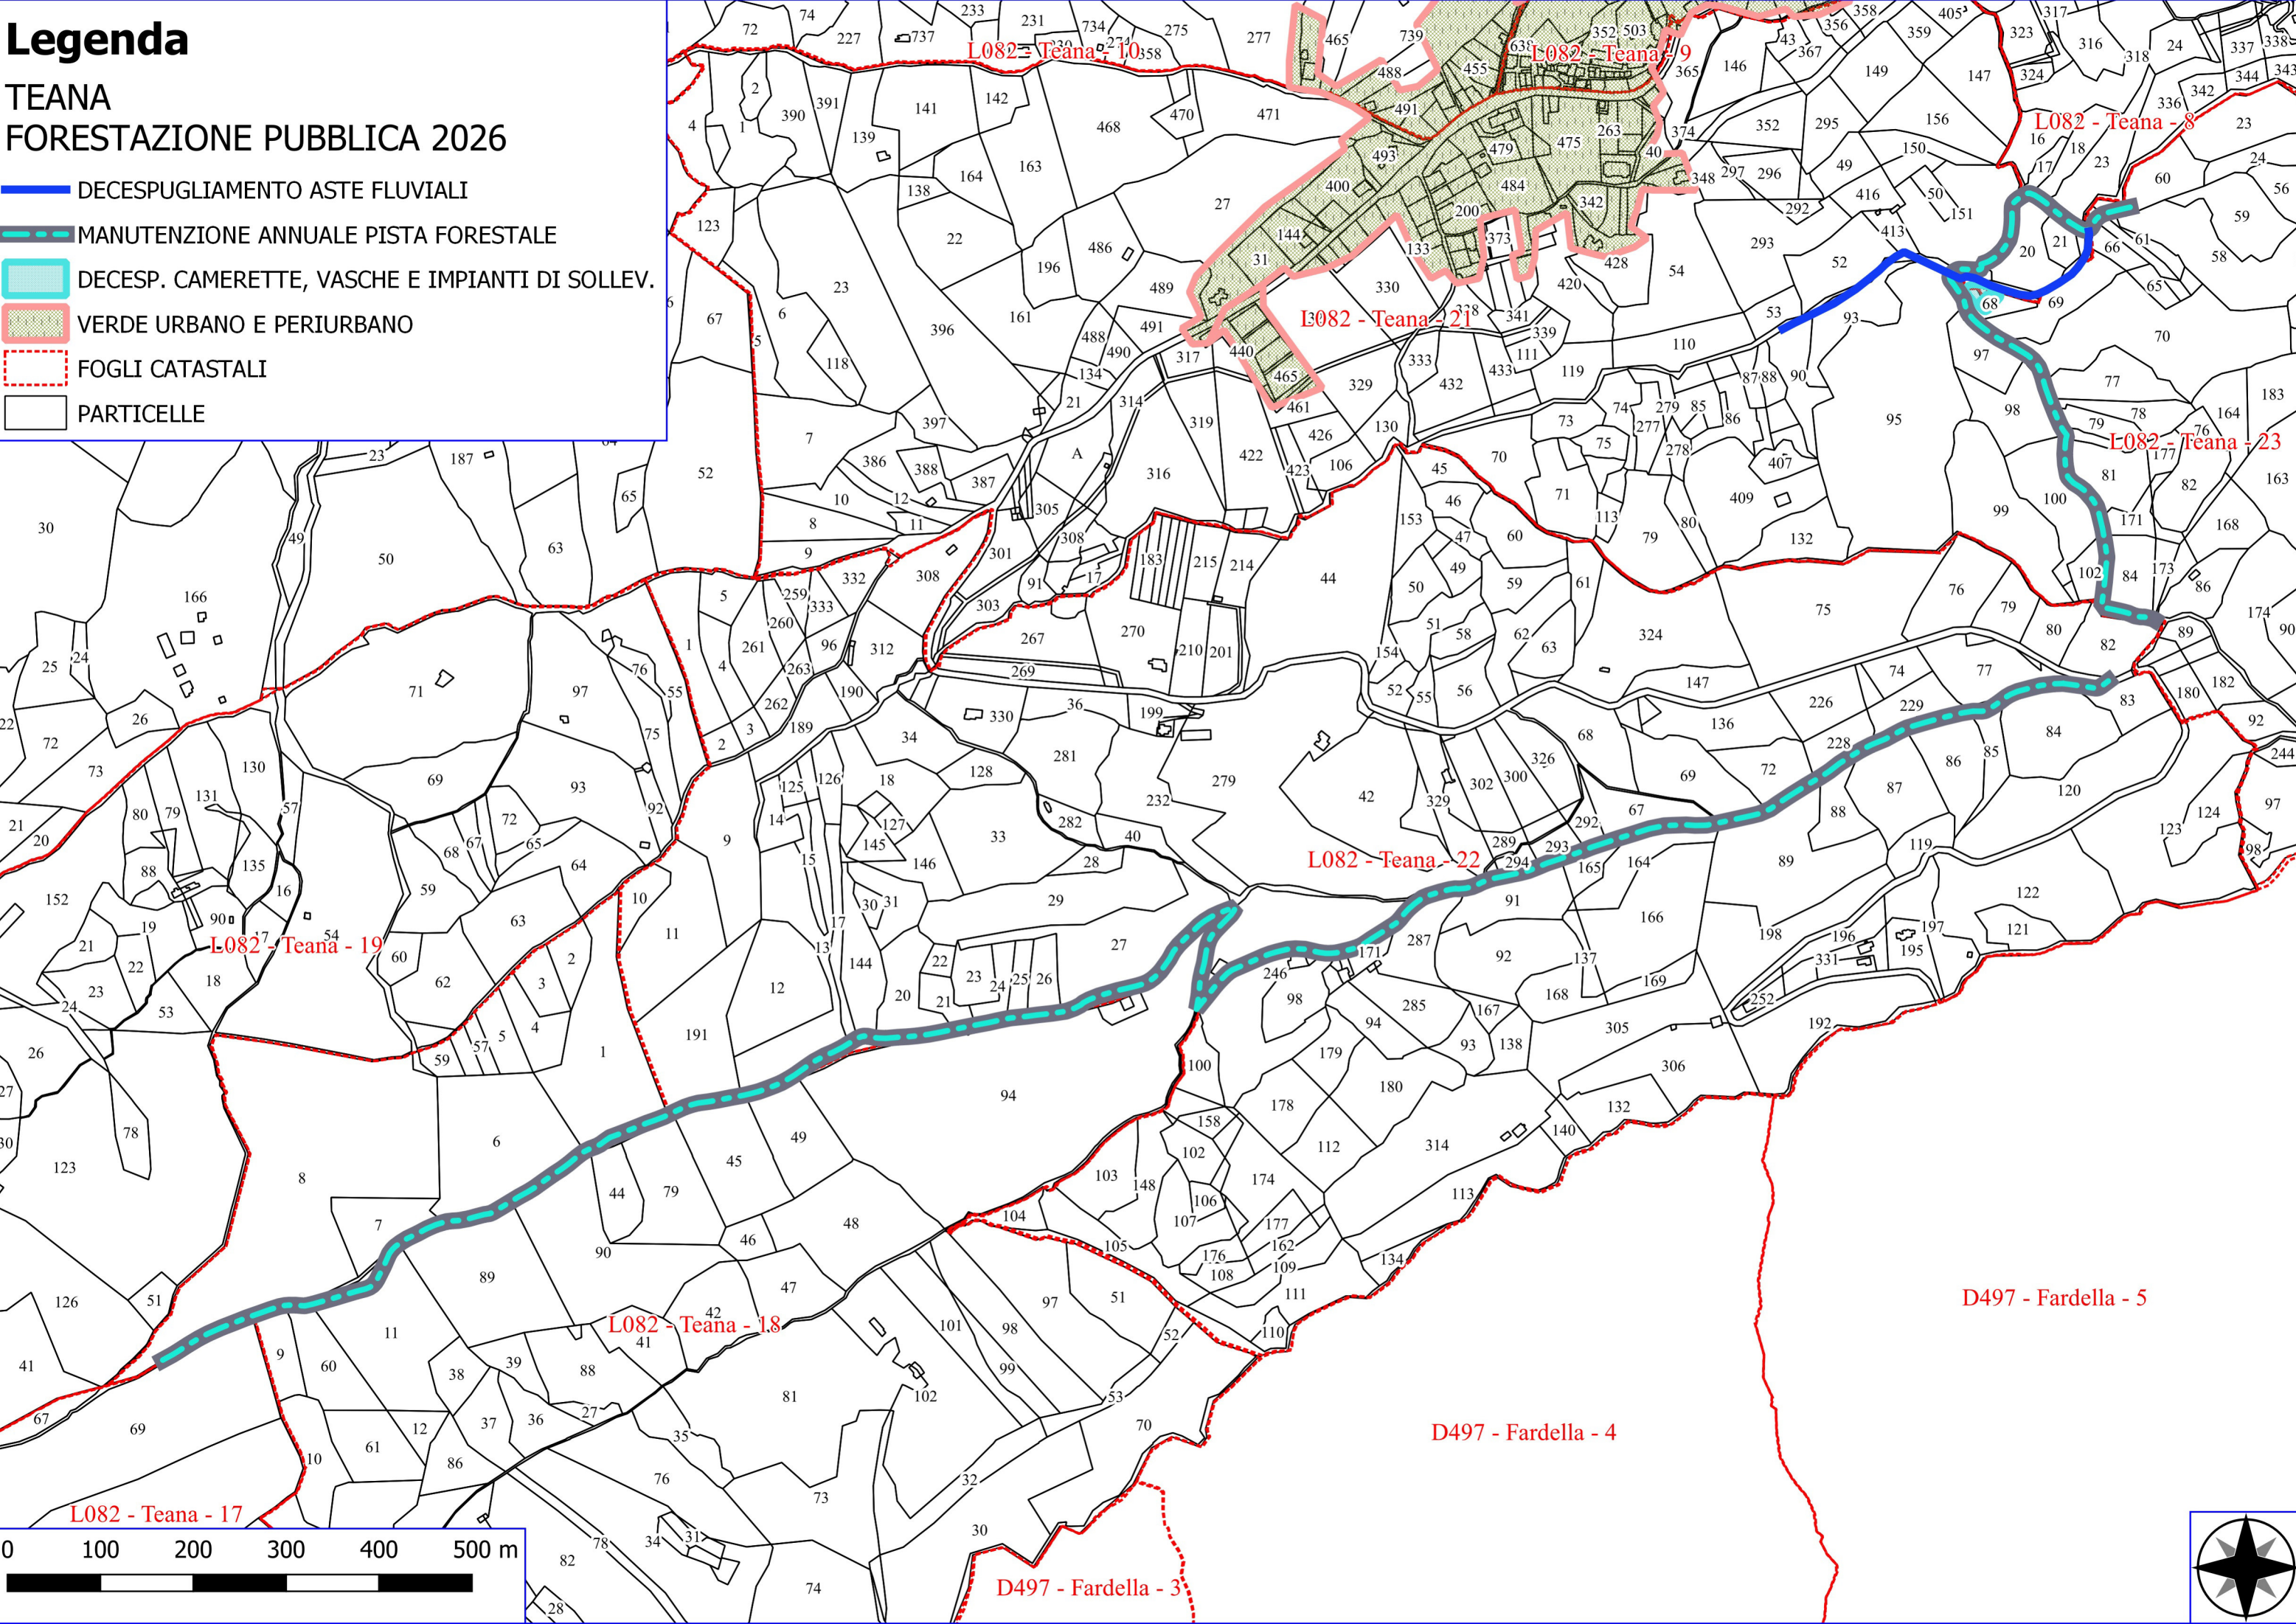

Legenda

TEANA FORESTAZIONE PUBBLICA 2026

- DECESPUGLIAMENTO ASTE FLUVIALI
- MANUTENZIONE ANNUALE PISTA FORESTALE
- DECESP. CAMERETTE, VASCHE E IMPIANTI DI SOLLEV.
- VERDE URBANO E PERIURBANO
- FOGLI CATASTALI
- PARTICELLE