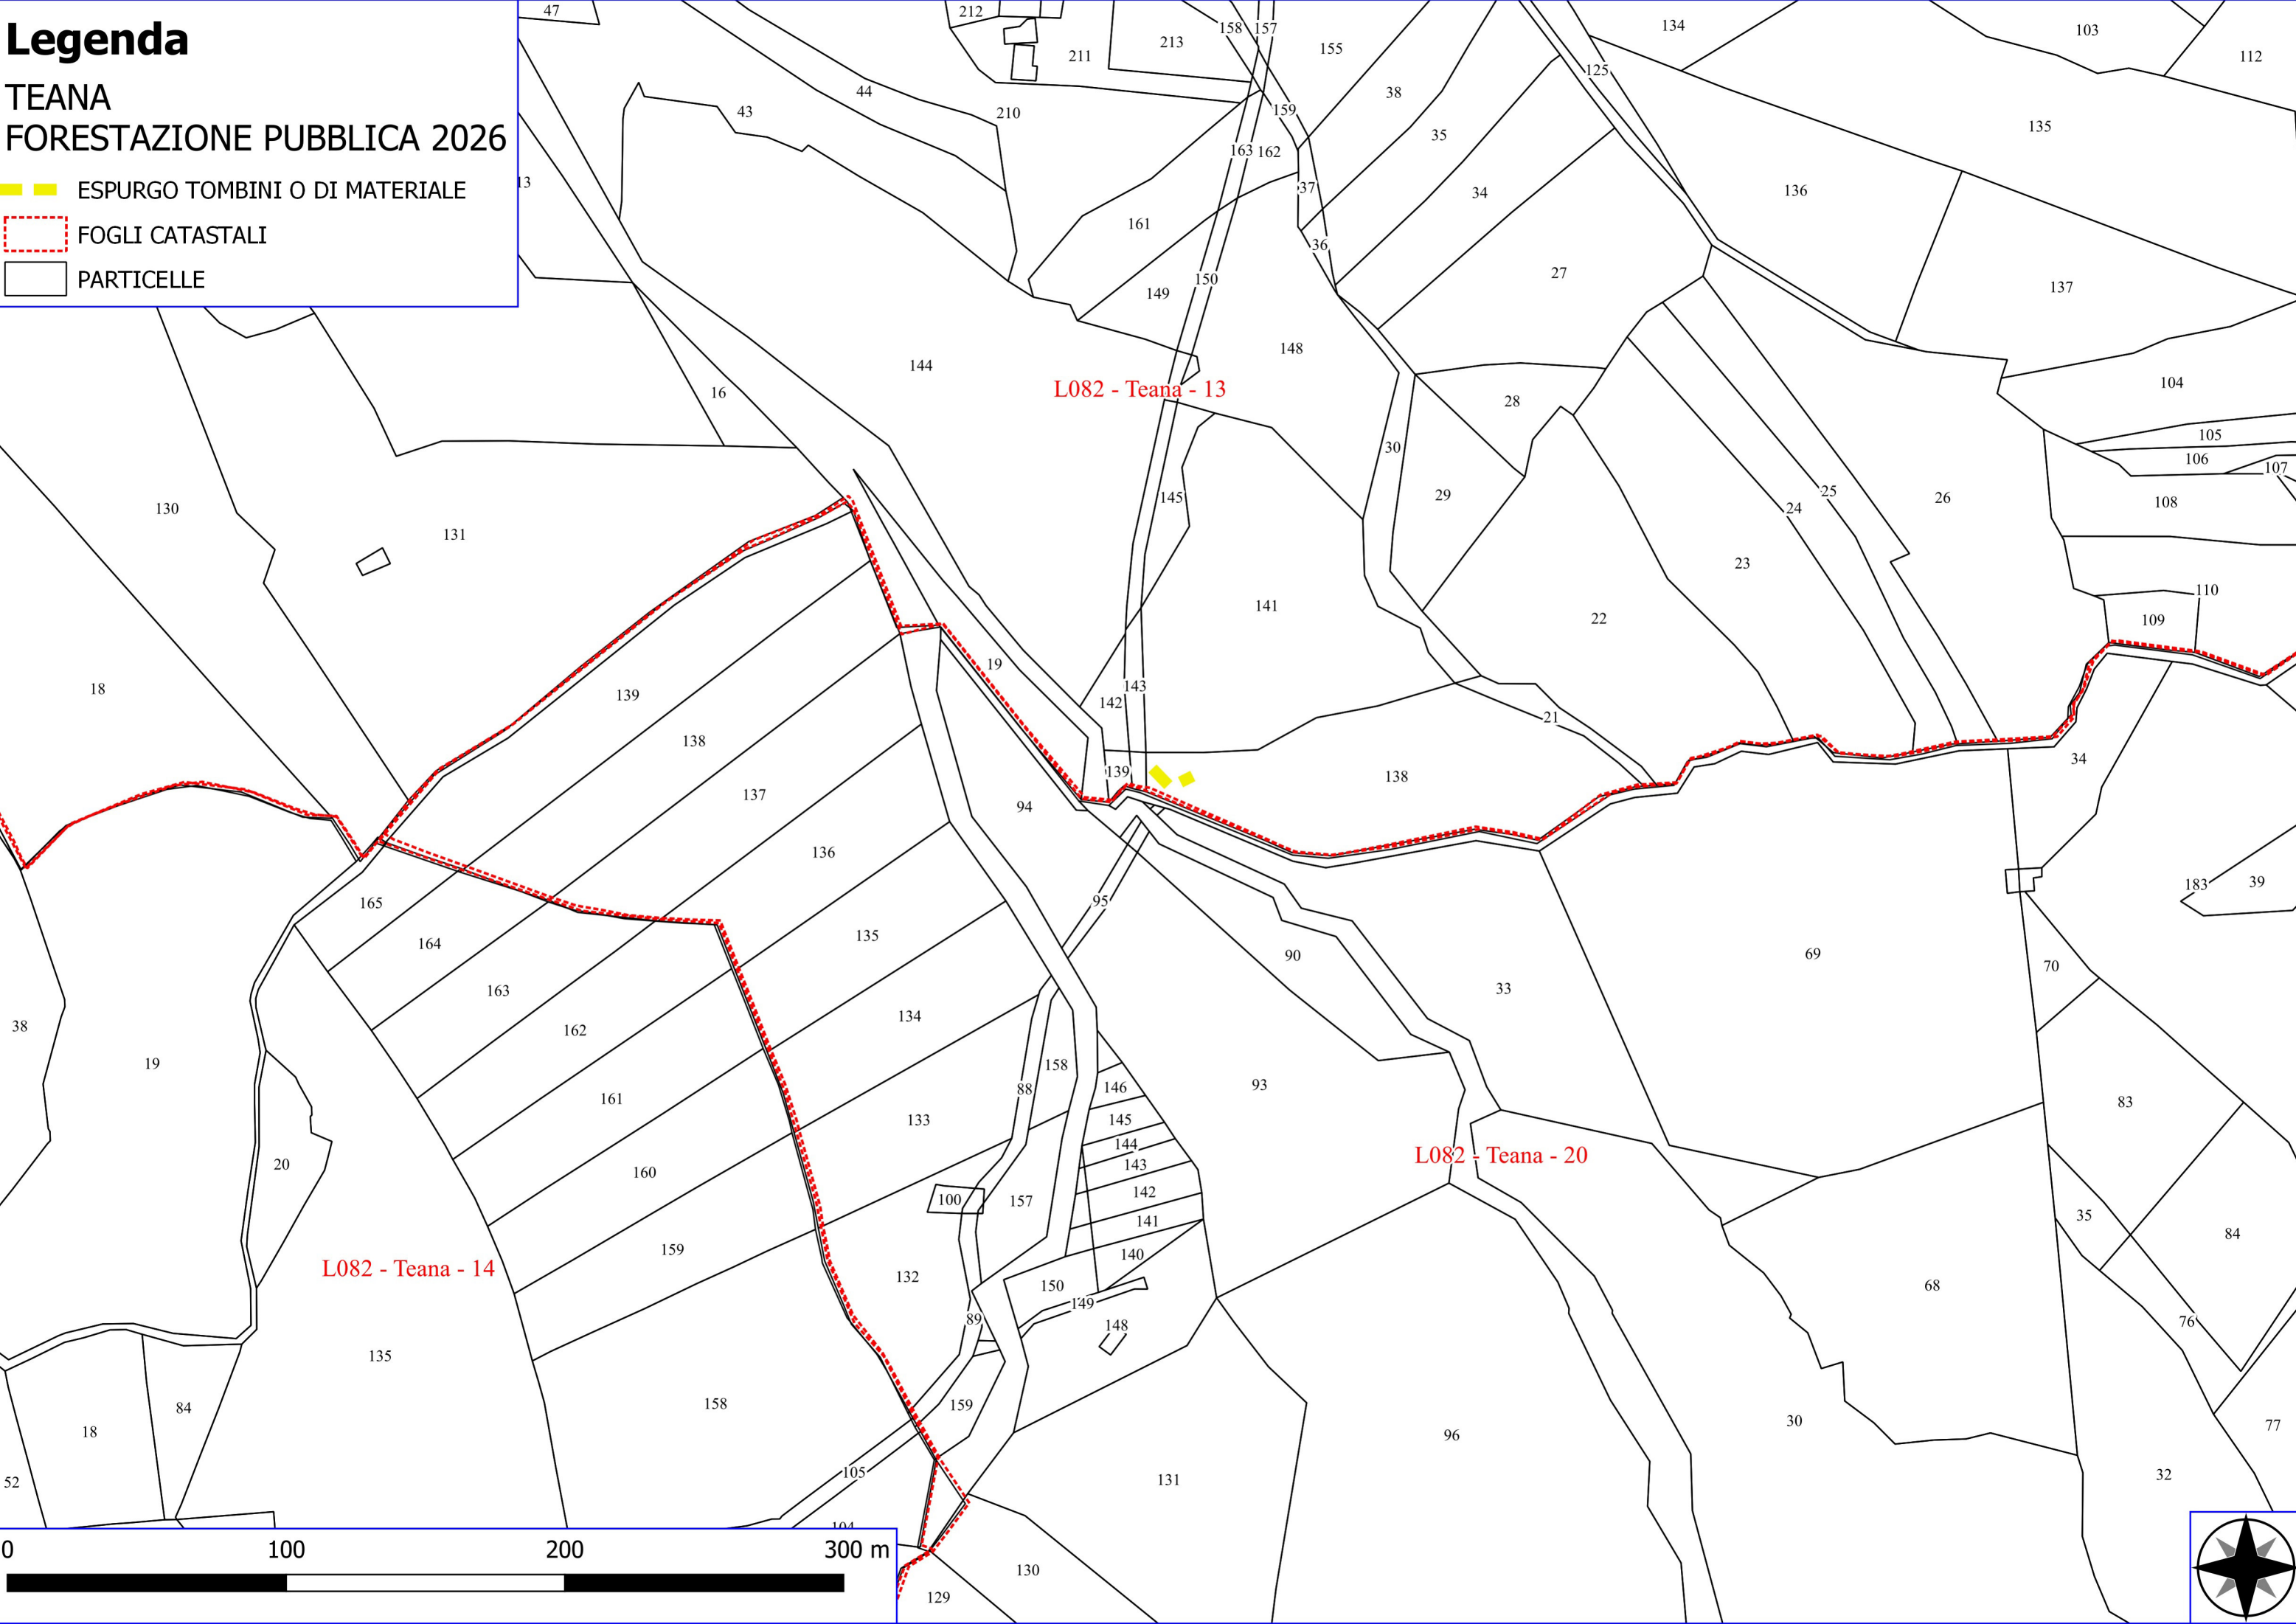

Legenda

TEANA
FORESTAZIONE PUBBLICA 2026

 DECESPUGLIAMENTO SCARPATE STRADALI

 PULIZIA CUNETTE

Google Satellite

Legenda

TEANA
FORESTAZIONE PUBBLICA 2026

 DECESPUGLIAMENTO SCARPATE STRADALI

 PULIZIA CUNETTE

Google Satellite

0 0.5 1 1.5 km