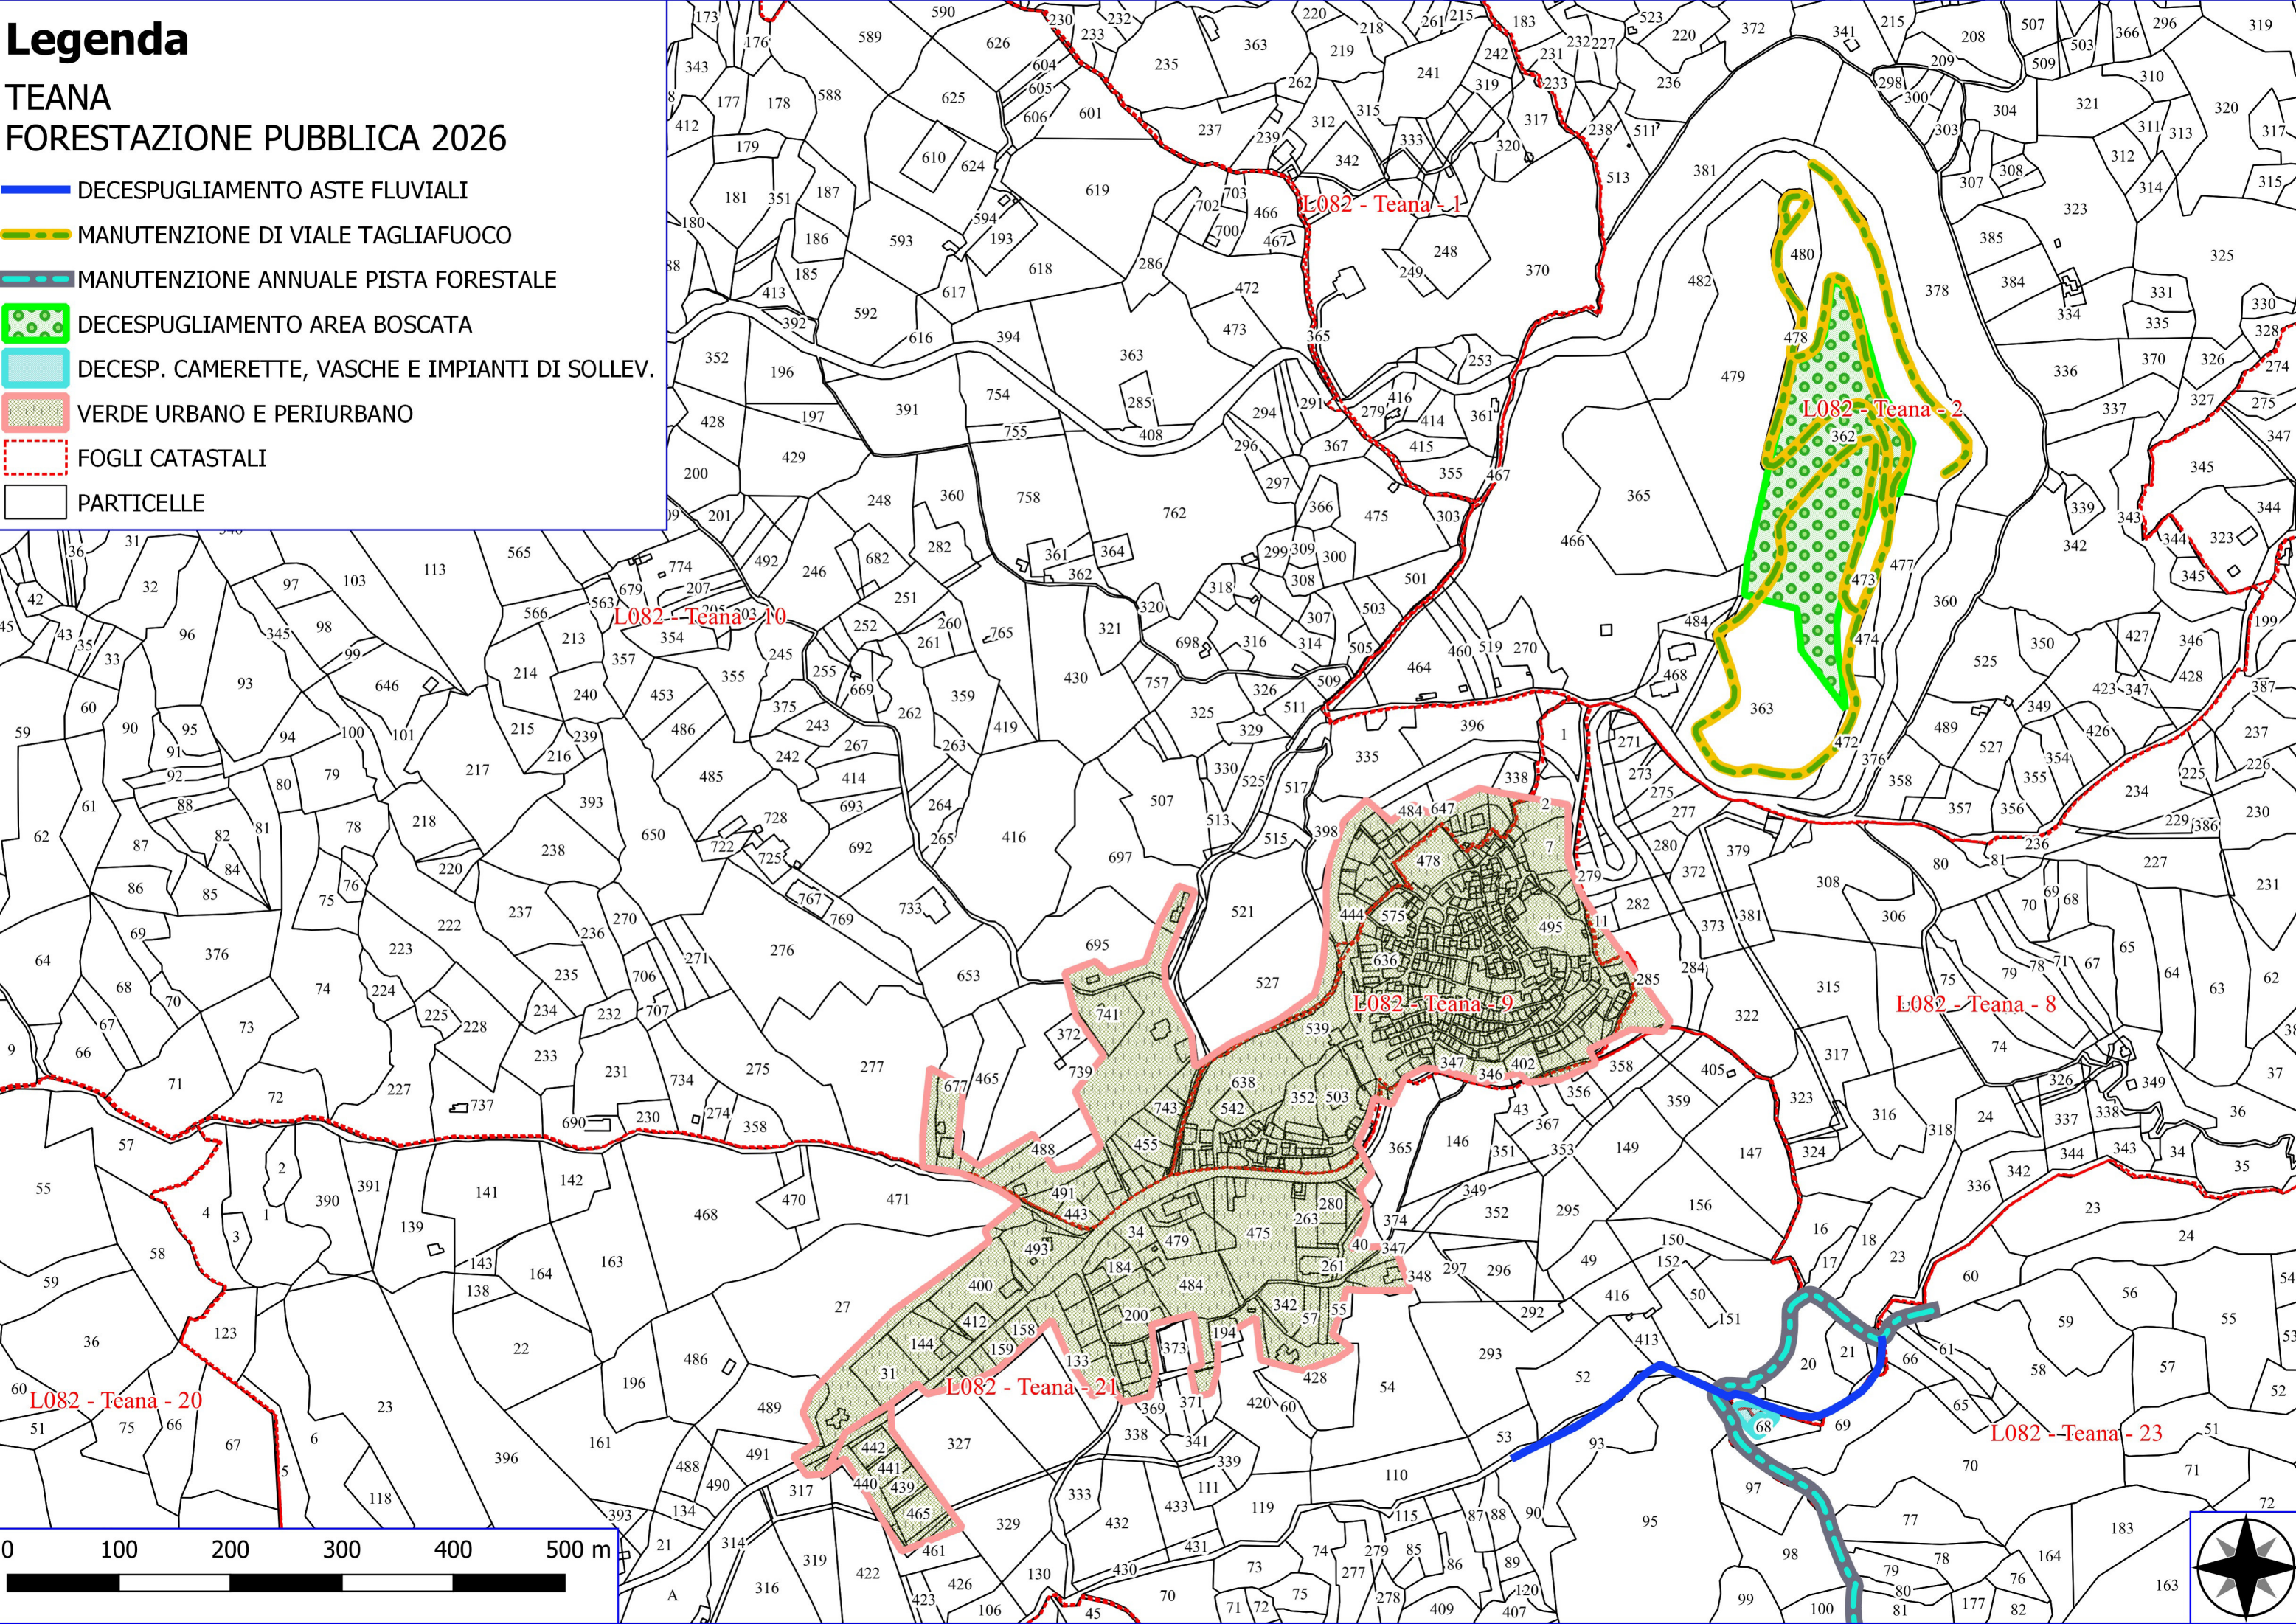

Legenda

TEANA FORESTAZIONE PUBBLICA 2026

- DECESPUGLIAMENTO ASTE FLUVIALI
- MANUTENZIONE DI VIALE TAGLIAFUOCO
- MANUTENZIONE ANNUALE PISTA FORESTALE
- DECESPUGLIAMENTO AREA BOSCATI
- DECESP. CAMERETTE, VASCHE E IMPIANTI DI SOLLEV.
- VERDE URBANO E PERIURBANO
- FOGLI CATASTALI
- PARTICELLE

L082 - Teana - 10

L082 - Teana - 1

L082 - Teana - 2

L082 - Teana - 9

L082 - Teana - 8

L082 - Teana - 21

L082 - Teana - 20

L082 - Teana - 23

Legenda

TEANA FORESTAZIONE PUBBLICA 2026

- DECESPUGLIAMENTO ASTE FLUVIALI
- MANUTENZIONE ANNUALE PISTA FORESTALE
- DECESP. CAMERETTE, VASCHE E IMPIANTI DI SOLLEV.
- VERDE URBANO E PERIURBANO
- FOGLI CATASTALI
- PARTICELLE

 PULIZIA CUNETTE

Google Satellite

0 0.5 1 1.5 km