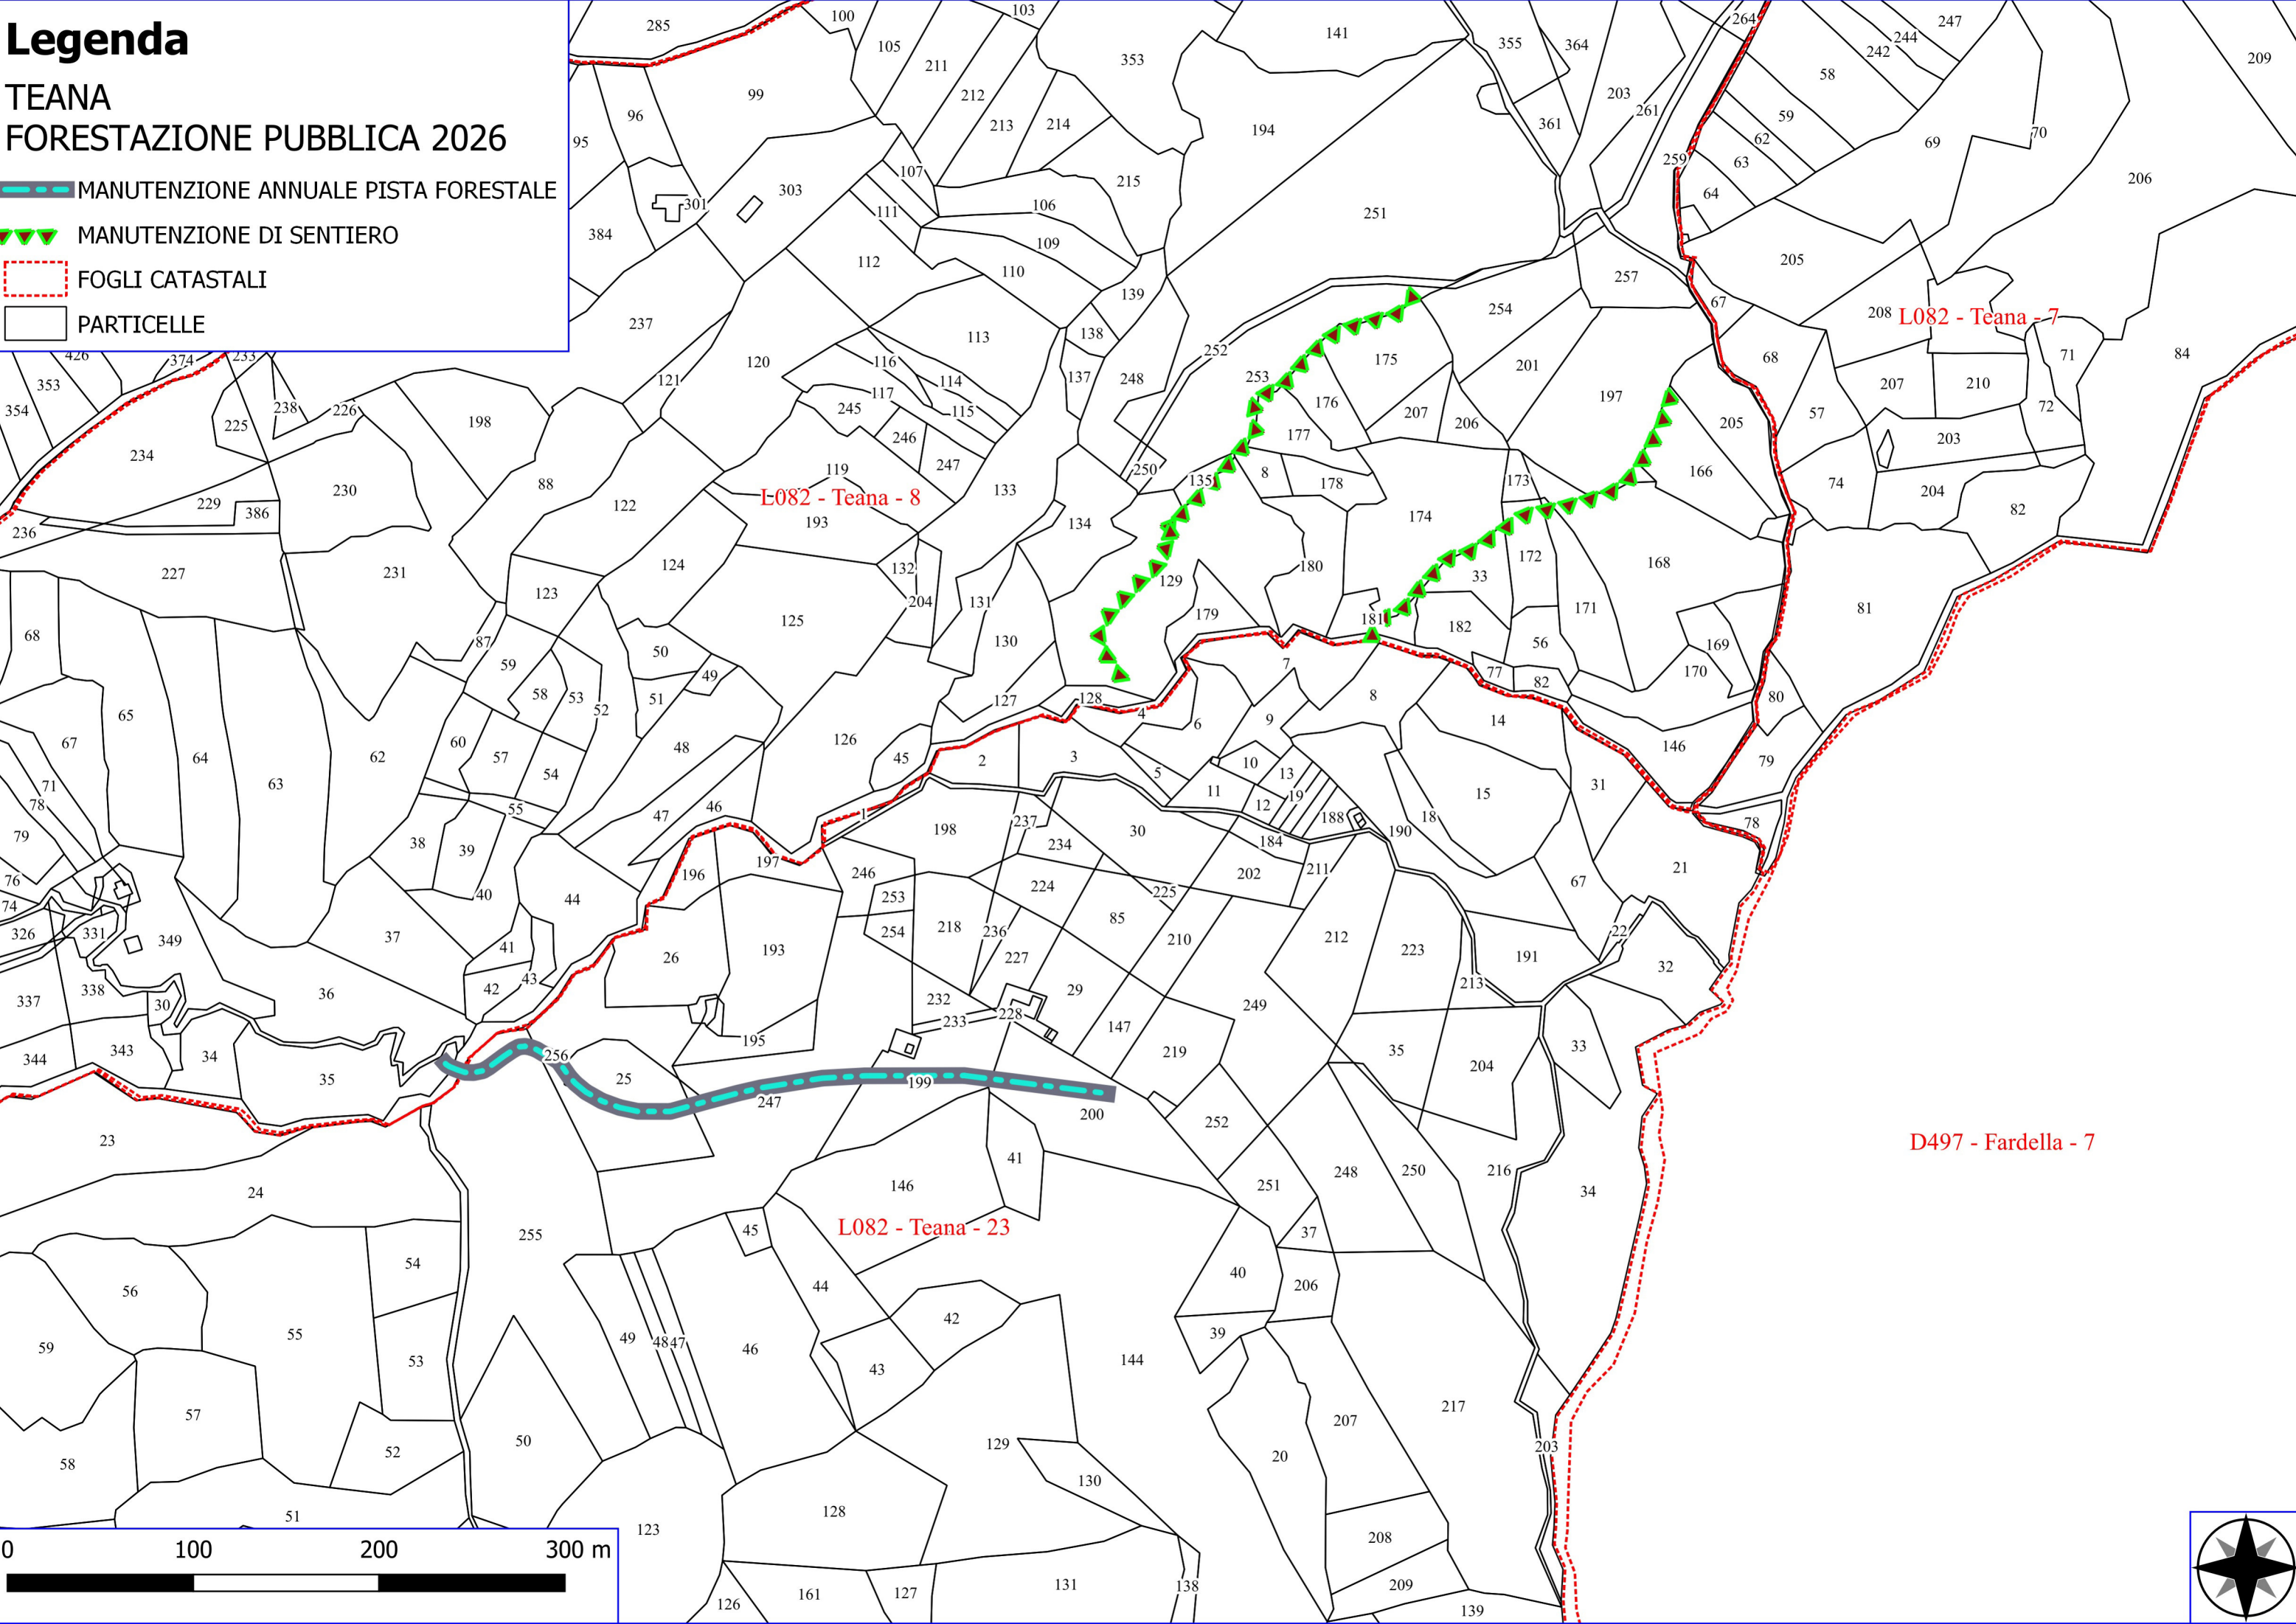

Legenda

TEANA FORESTAZIONE PUBBLICA 2026

- DECESPUGLIAMENTO ASTE FLUVIALI
- MANUTENZIONE ANNUALE PISTA FORESTALE
- DECESP. CAMERETTE, VASCHE E IMPIANTI DI SOLLEV.
- VERDE URBANO E PERIURBANO
- FOGLI CATASTALI
- PARTICELLE

Legenda

TEANA FORESTAZIONE PUBBLICA 2026

-  MANUTENZIONE ANNUALE PISTA FORESTALE
-  MANUTENZIONE DI SENTIERO
-  FOGLI CATASTALI
-  PARTICELLE

Legenda

TEANA FORESTAZIONE PUBBLICA 2026

-  DECESPUGLIAMENTO ASTE FLUVIALI
-  FOGLI CATASTALI
-  PARTICELLE

Legenda

TEANA
FORESTAZIONE PUBBLICA 2026

 DECESPUGLIAMENTO SCARPATE STRADALI

 PULIZIA CUNETTE

Google Satellite

Legenda

TEANA
FORESTAZIONE PUBBLICA 2026

 DECESPUGLIAMENTO SCARPATE STRADALI

 PULIZIA CUNETTE

Google Satellite

0 0.5 1 1.5 km