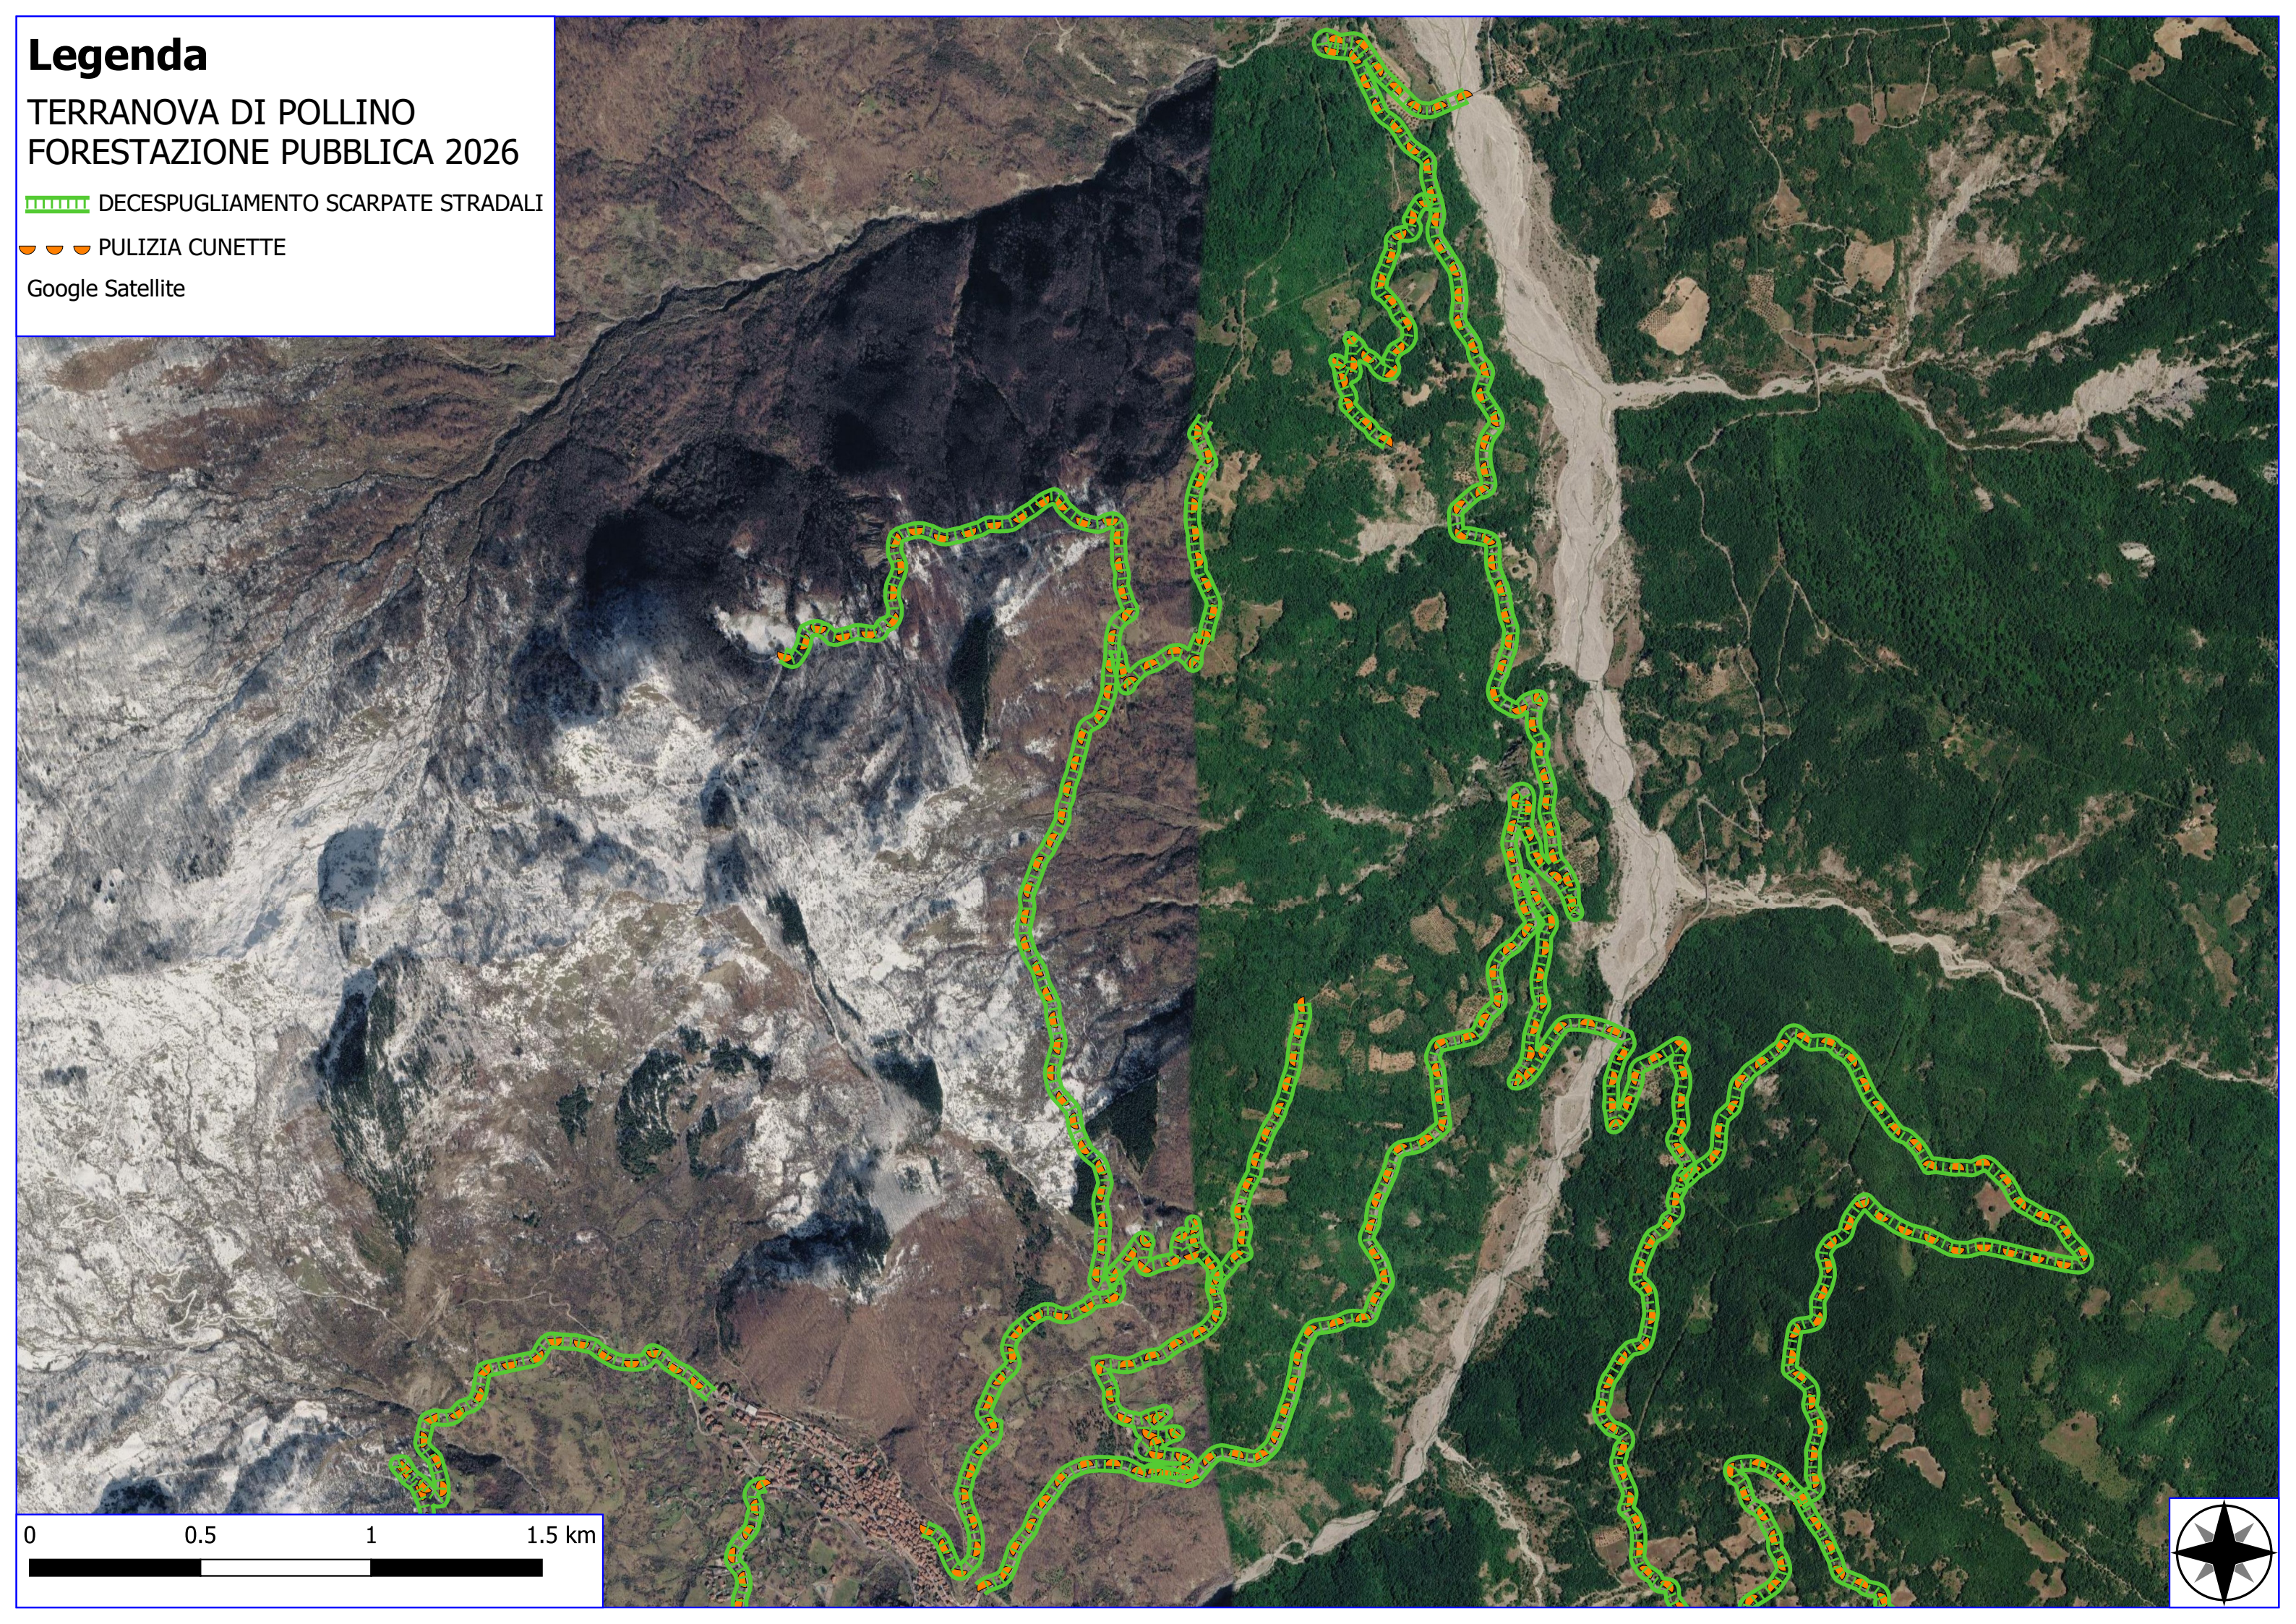

L126 - Terranova Di Pollino - 30

Legenda

TERRANOVA DI POLLINO FORESTAZIONE PUBBLICA 2026

- MANUTENZIONE DI SENTIERO
- ▶ MANUT. ANNUALE CANALETTE E FOSSI DI GUARDIA
- RIPRISTINO DI SENTIERO
- ▣ DIRADAMENTO, RIPULITURE
- ▭ FOGLI CATASTALI
- PARTICELLE

L126 - Terranova Di Pollino - 53

L126 - Terranova Di Pollino - 54

L126 - Terranova Di Pollino - 64

L126 - Terranova Di Pollino - 63

L126 - Terranova Di Pollino - 62

Legenda

TERRANOVA DI POLLINO
FORESTAZIONE PUBBLICA 2026

 DECESPUGLIAMENTO SCARPATE STRADALI

 PULIZIA CUNETTE

Google Satellite

Legenda

TERRANOVA DI POLLINO
FORESTAZIONE PUBBLICA 2026

 DECESPUGLIAMENTO SCARPATE STRADALI

 PULIZIA CUNETTE

Google Satellite

Legenda

TERRANOVA DI POLLINO
FORESTAZIONE PUBBLICA 2026

 DECESPUGLIAMENTO SCARPATE STRADALI

 PULIZIA CUNETTE

Google Satellite

Legenda

TERRANOVA DI POLLINO
FORESTAZIONE PUBBLICA 2026

 DECESPUGLIAMENTO SCARPATE STRADALI