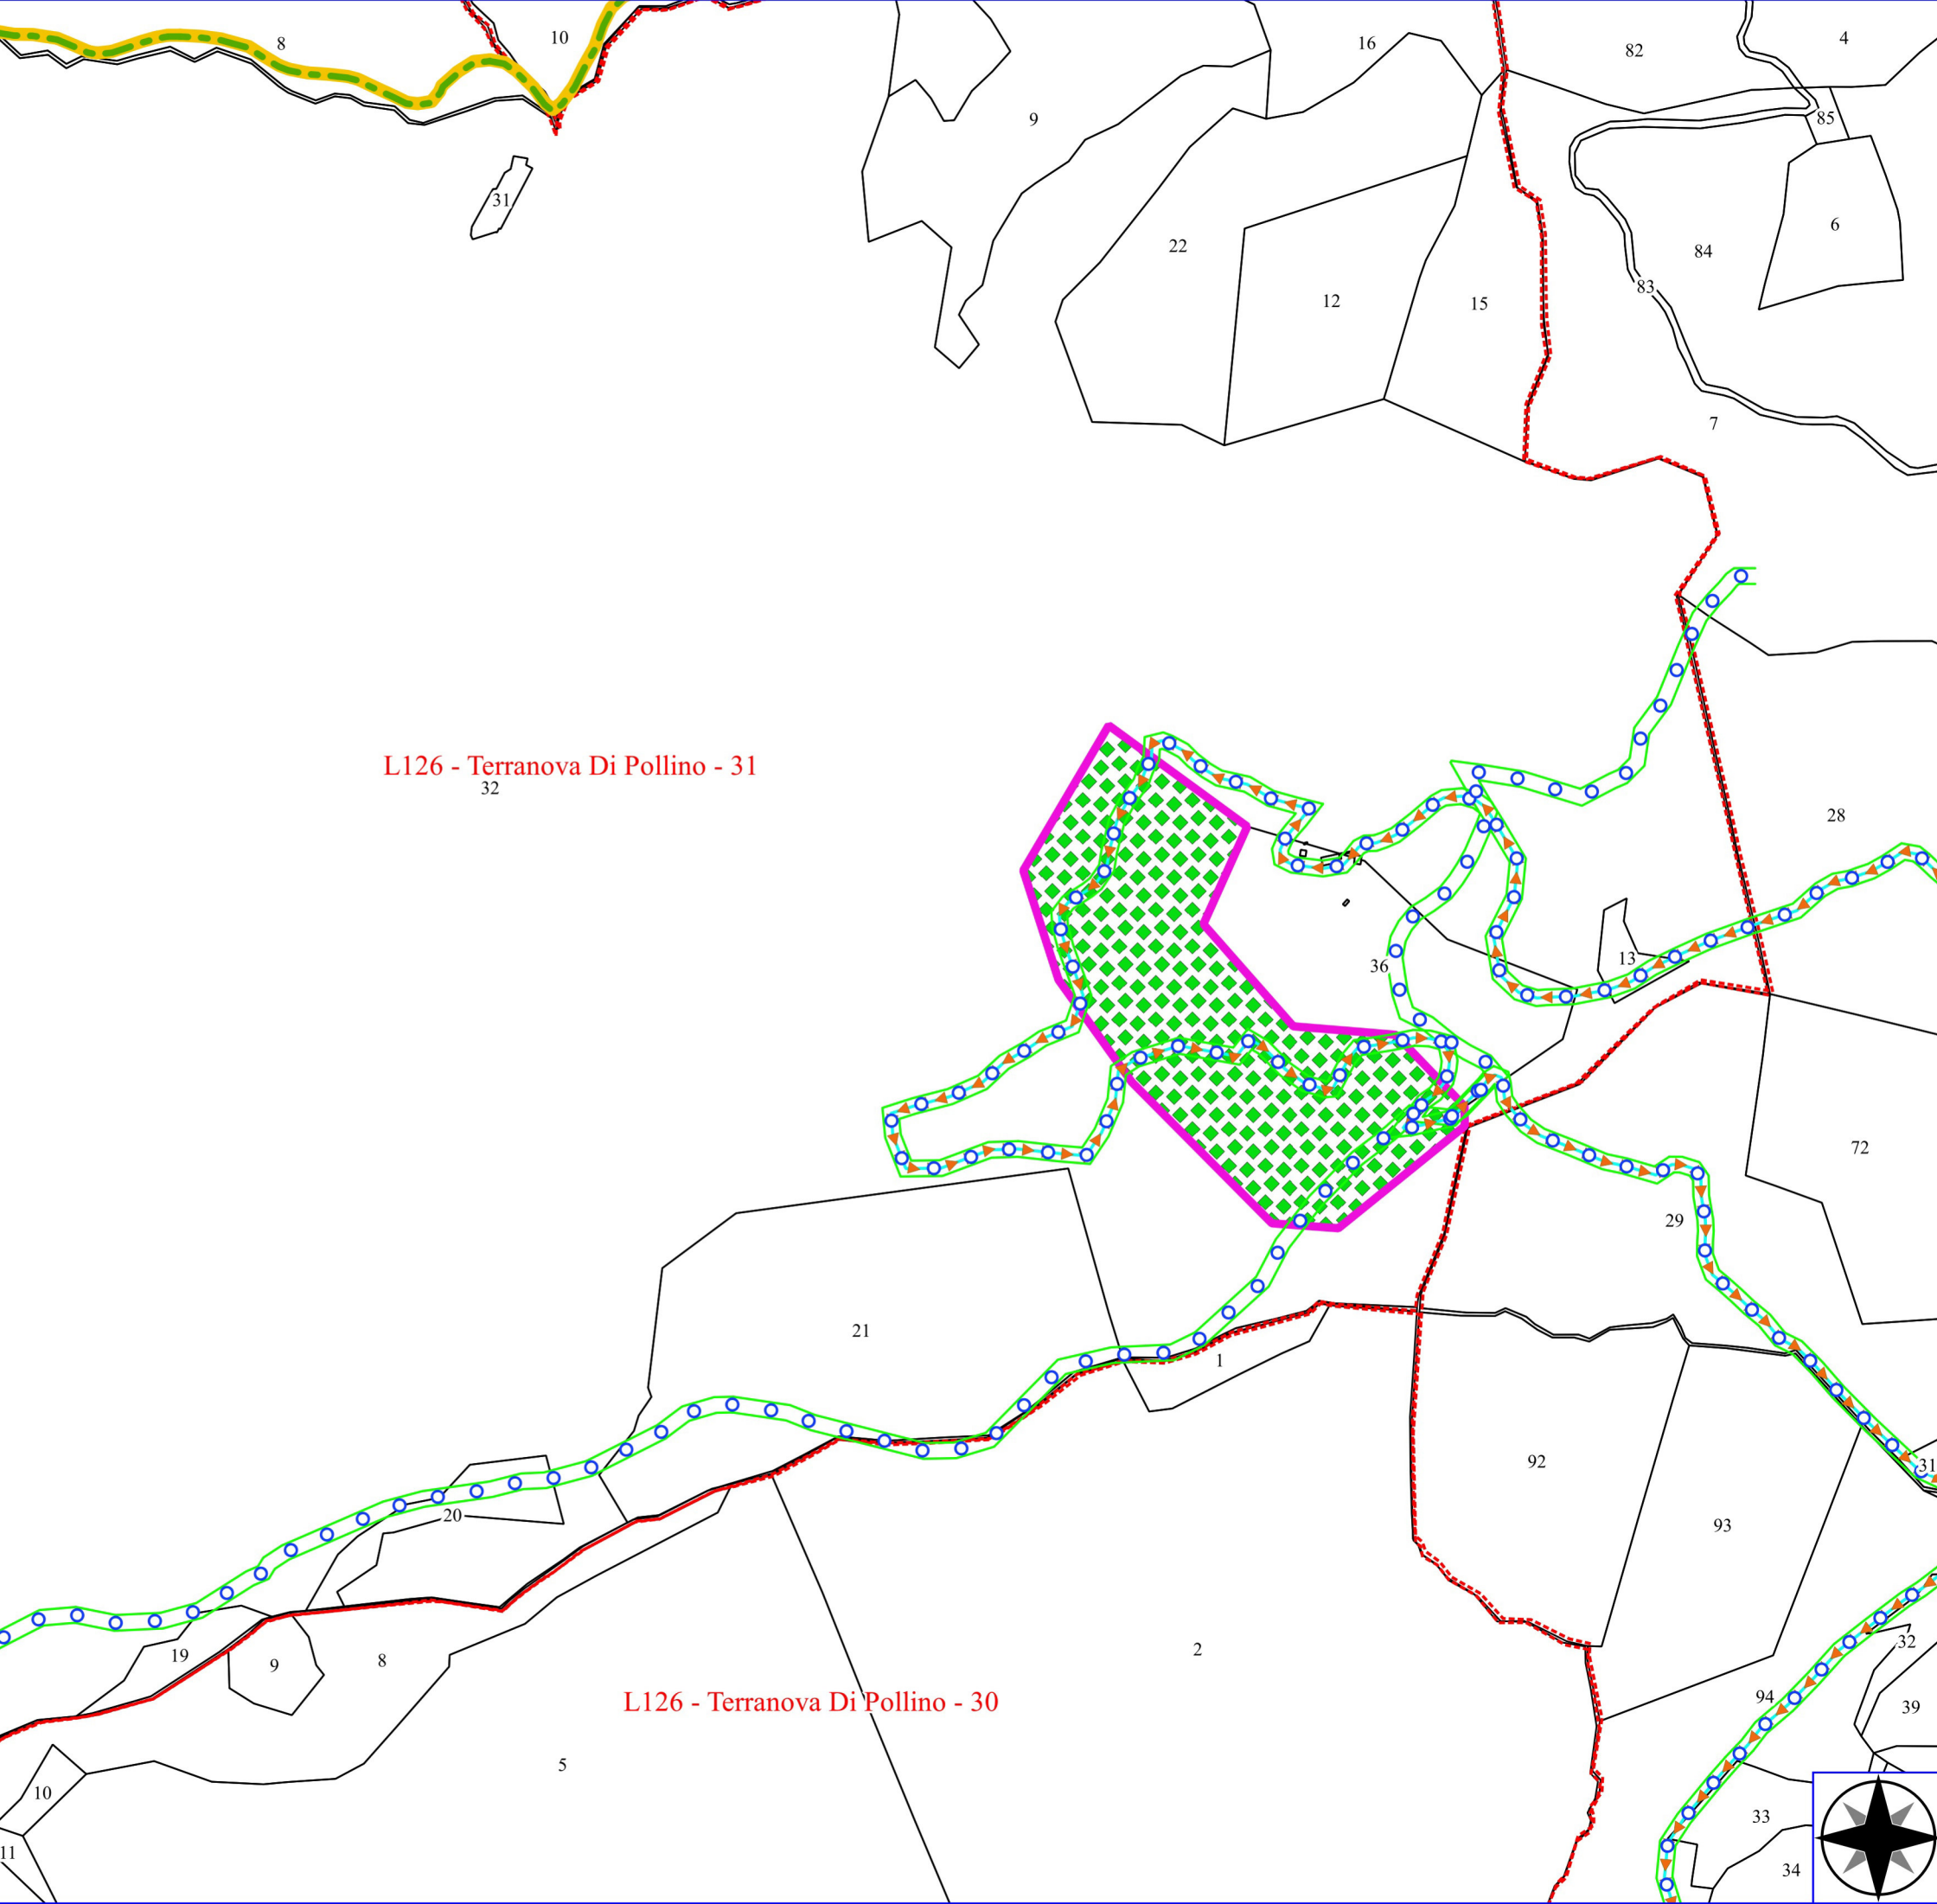

Legenda

TERRANOVA DI POLLINO FORESTAZIONE PUBBLICA 2026

- MANUTENZIONE DI VIALE TAGLIAFUOCO
- MANUTENZIONE DI SENTIERO
- MANUT. ANNUALE CANALETTE E FOSSI DI GUARDIA
- RIPRISTINO DI SENTIERO
- DIRADAMENTO, RIPULITURE
- FOGLI CATASTALI
- PARTICELLE

L126 - Terranova Di Pollino - 31
32

L126 - Terranova Di Pollino - 30