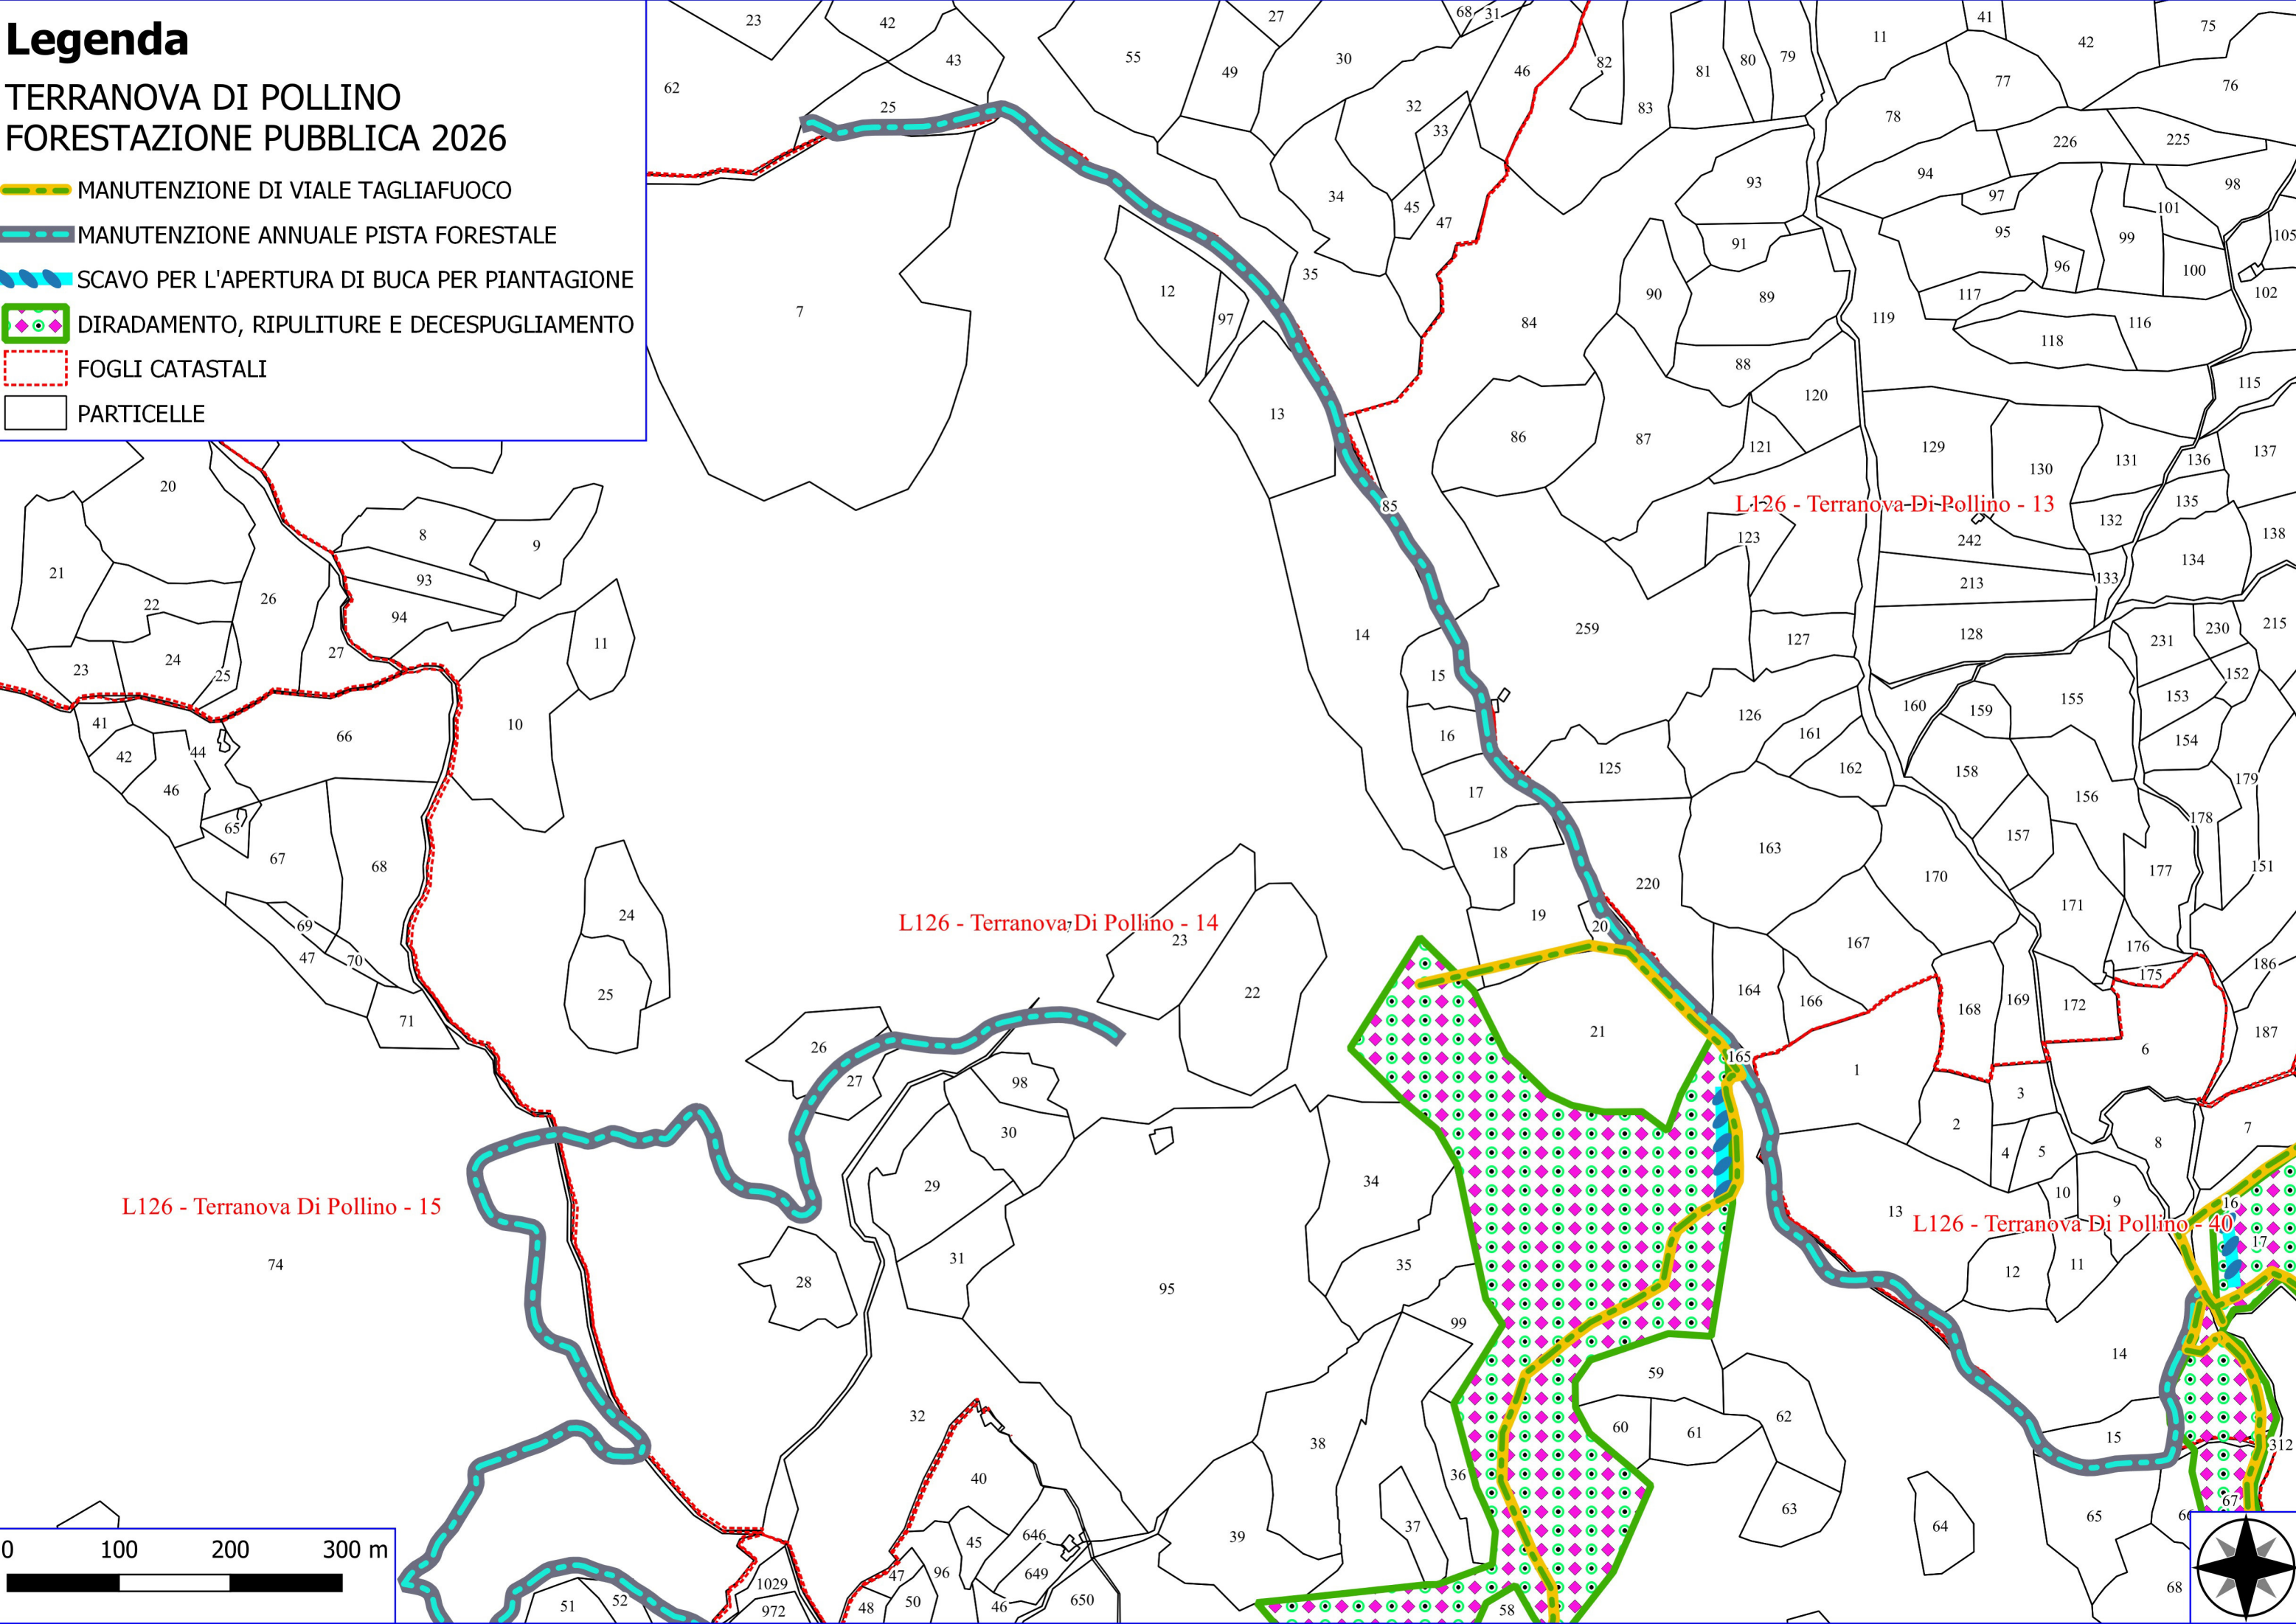

Legenda

TERRANOVA DI POLLINO FORESTAZIONE PUBBLICA 2026

- DECESPUGLIAMENTO ASTE FLUVIALI
- GABBIONATA
- MANUTENZIONE DI VIALE TAGLIAFUOCO
- MANUTENZIONE ANNUALE PISTA FORESTALE
- MANUTENZIONE DI SENTIERO
- MANUT. ANNUALE CANALETTE E FOSSI DI GUARDIA
- MURATURA DI PIETREME
- RIPRISTINO DI SENTIERO
- STACCIONATA
- DIRADAMENTO, RIPULITURE E DECESPUGLIAMENTO
- VERDE URBANO E PERIURBANO
- FOGLI CATASTALI
- PARTICELLE

L126 - Terranova Di Pollino - 15

L126 - Terranova Di Pollino - 14

L126 - Terranova Di Pollino - 35

L126 - Terranova Di Pollino - 36

L126 - Terranova Di Pollino - 37

L126 - Terranova Di Pollino - 34

Legenda

TERRANOVA DI POLLINO FORESTAZIONE PUBBLICA 2026

Legenda

TERRANOVA DI POLLINO FORESTAZIONE PUBBLICA 2026

- MANUTENZIONE DI VIALE TAGLIAFUOCO
- MANUTENZIONE ANNUALE PISTA FORESTALE
- SCAVO PER L'APERTURA DI BUCA PER PIANTAGIONE
- DIRADAMENTO, RIPULITURE E DECESPUGLIAMENTO
- FOGLI CATASTALI
- PARTICELLE