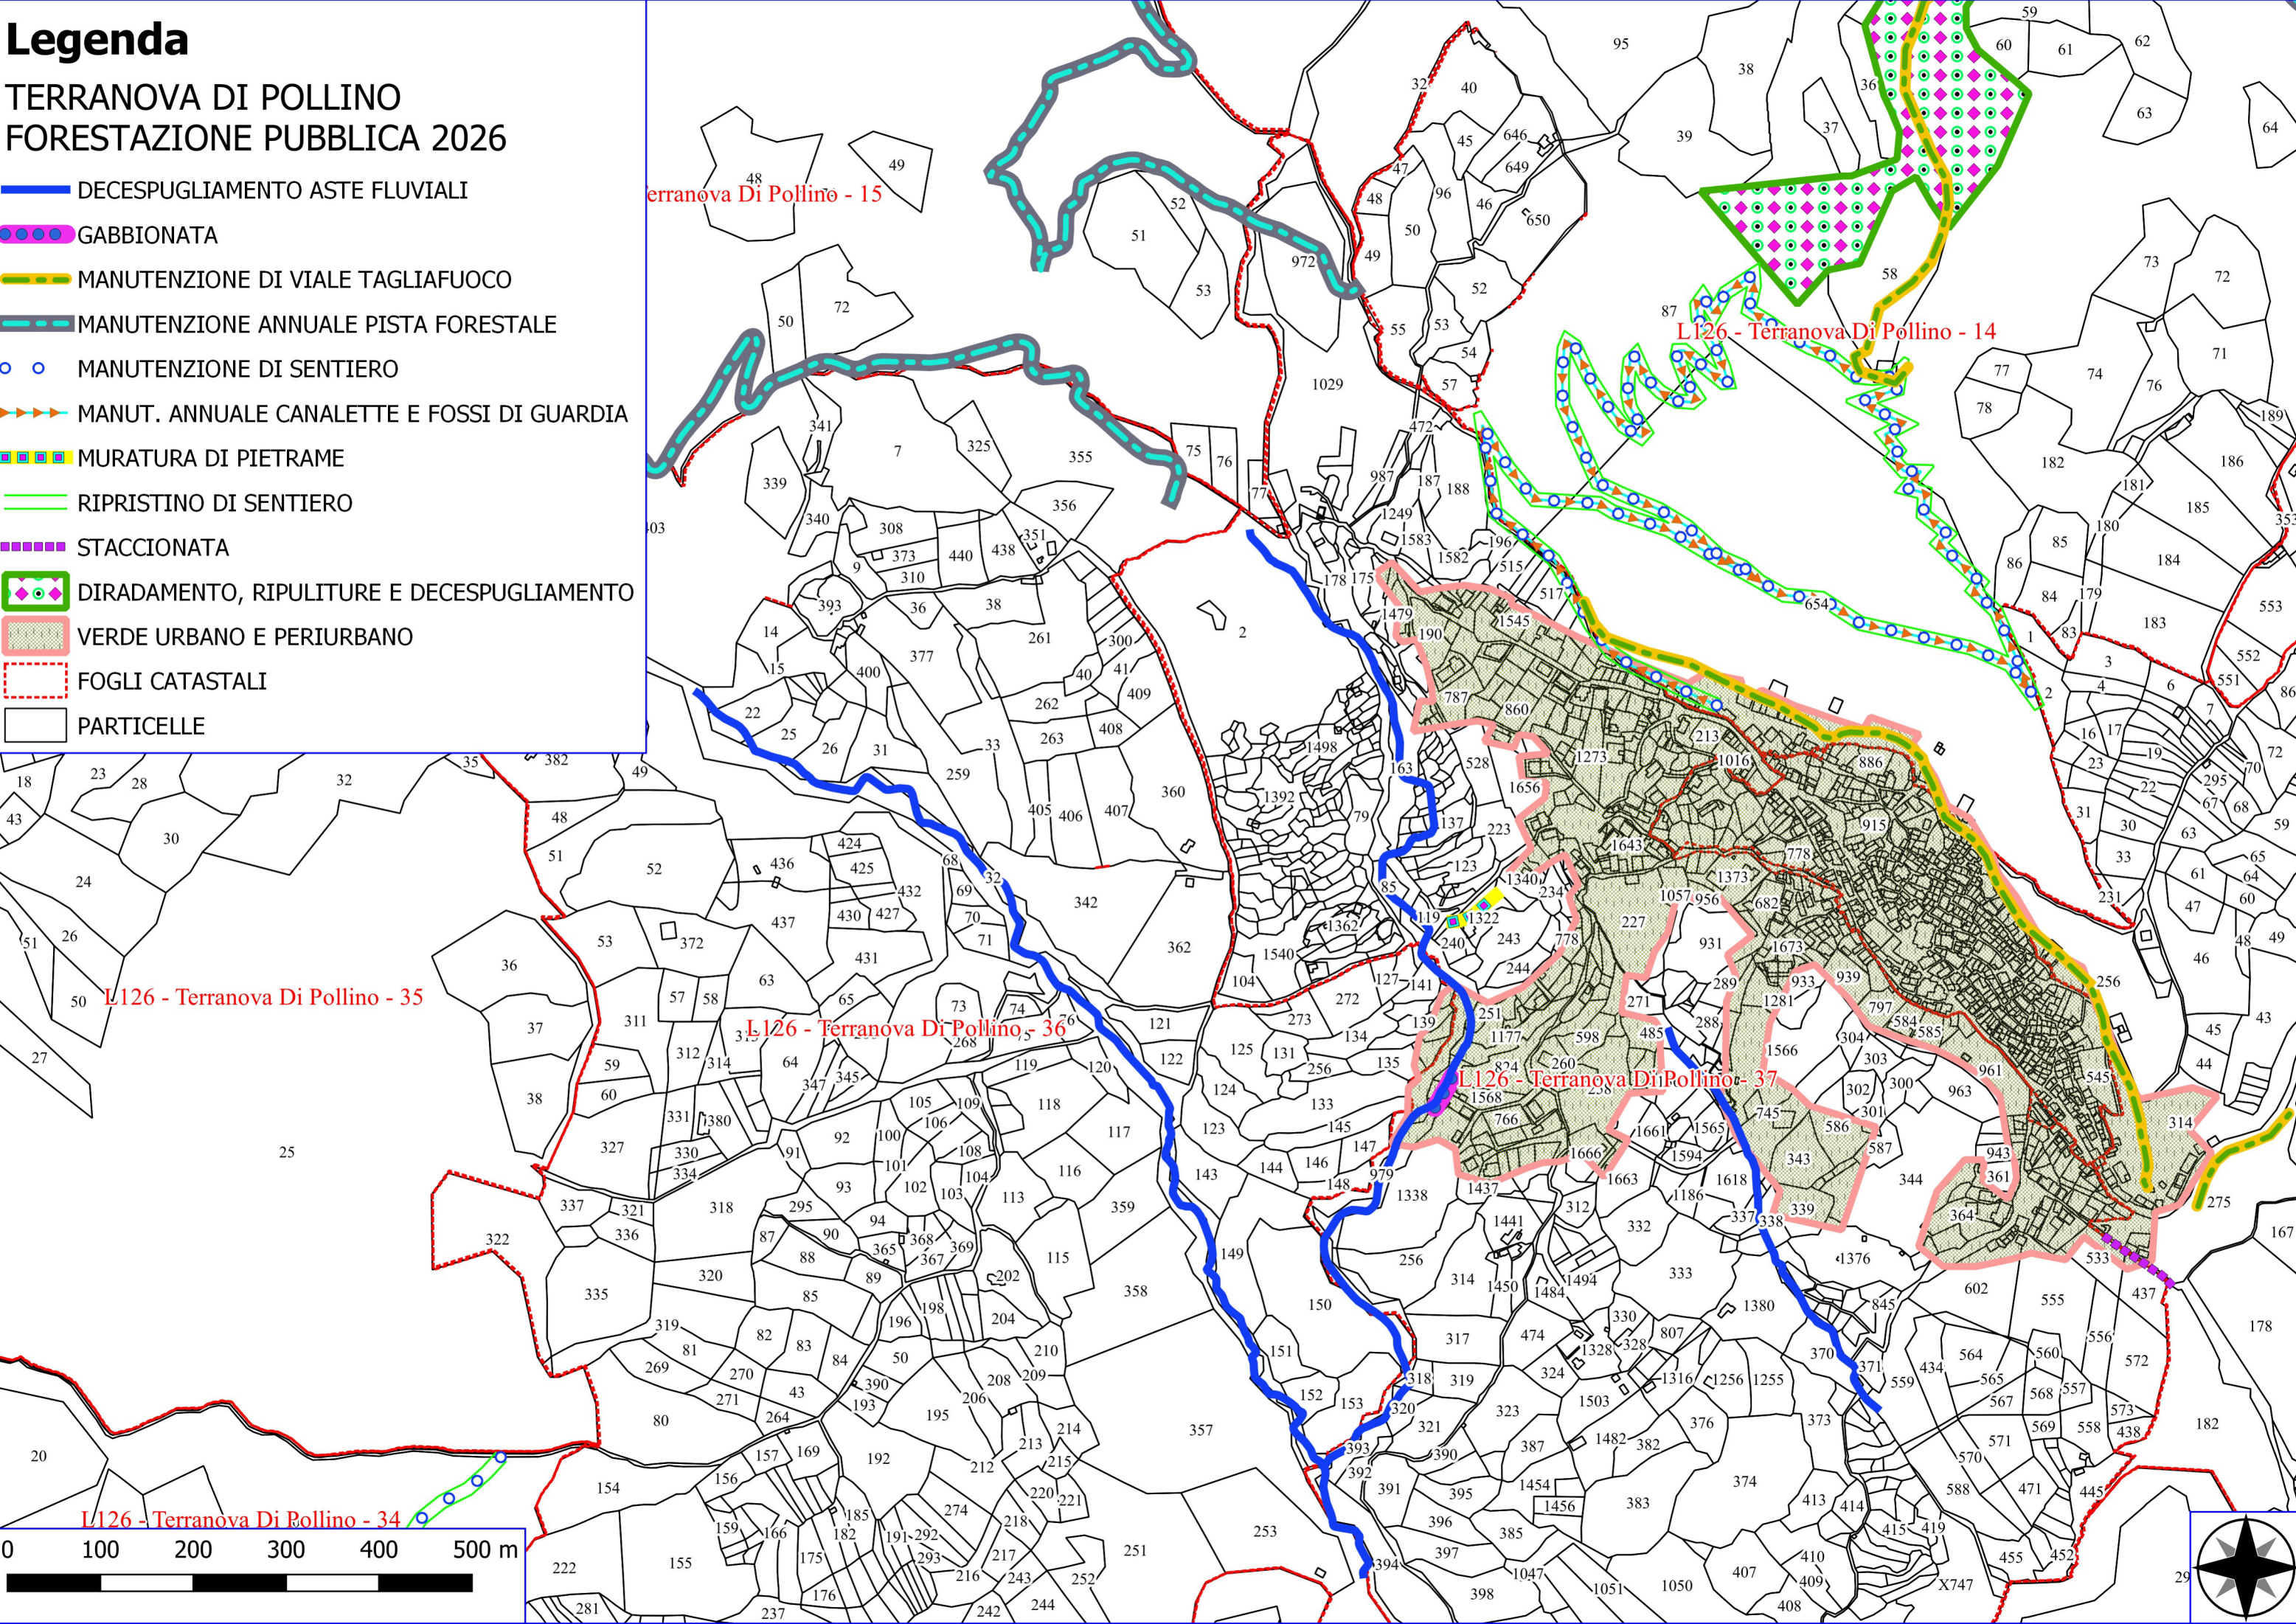

Legenda

TERRANOVA DI POLLINO FORESTAZIONE PUBBLICA 2026

- DECESPUGLIAMENTO ASTE FLUVIALI
- GABBIONATA
- MANUTENZIONE DI VIALE TAGLIAFUOCO
- MANUTENZIONE ANNUALE PISTA FORESTALE
- MANUTENZIONE DI SENTIERO
- MANUT. ANNUALE CANALETTE E FOSSI DI GUARDIA
- MURATURA DI PIETREME
- RIPRISTINO DI SENTIERO
- STACCIONATA
- DIRADAMENTO, RIPULITURE E DECESPUGLIAMENTO
- VERDE URBANO E PERIURBANO
- FOGLI CATASTALI
- PARTICELLE

L126 - Terranova Di Pollino - 15

L126 - Terranova Di Pollino - 14

L126 - Terranova Di Pollino - 35

L126 - Terranova Di Pollino - 36

L126 - Terranova Di Pollino - 37

L126 - Terranova Di Pollino - 34

Legenda

TERRANOVA DI POLLINO FORESTAZIONE PUBBLICA 2026

Legenda

TERRANOVA DI POLLINO FORESTAZIONE PUBBLICA 2026

- MANUTENZIONE DI VIALE TAGLIAFUOCO
- MANUTENZIONE ANNUALE PISTA FORESTALE
- SCAVO PER L'APERTURA DI BUCA PER PIANTAGIONE
- DIRADAMENTO, RIPULITURE E DECESPUGLIAMENTO
- FOGLI CATASTALI
- PARTICELLE