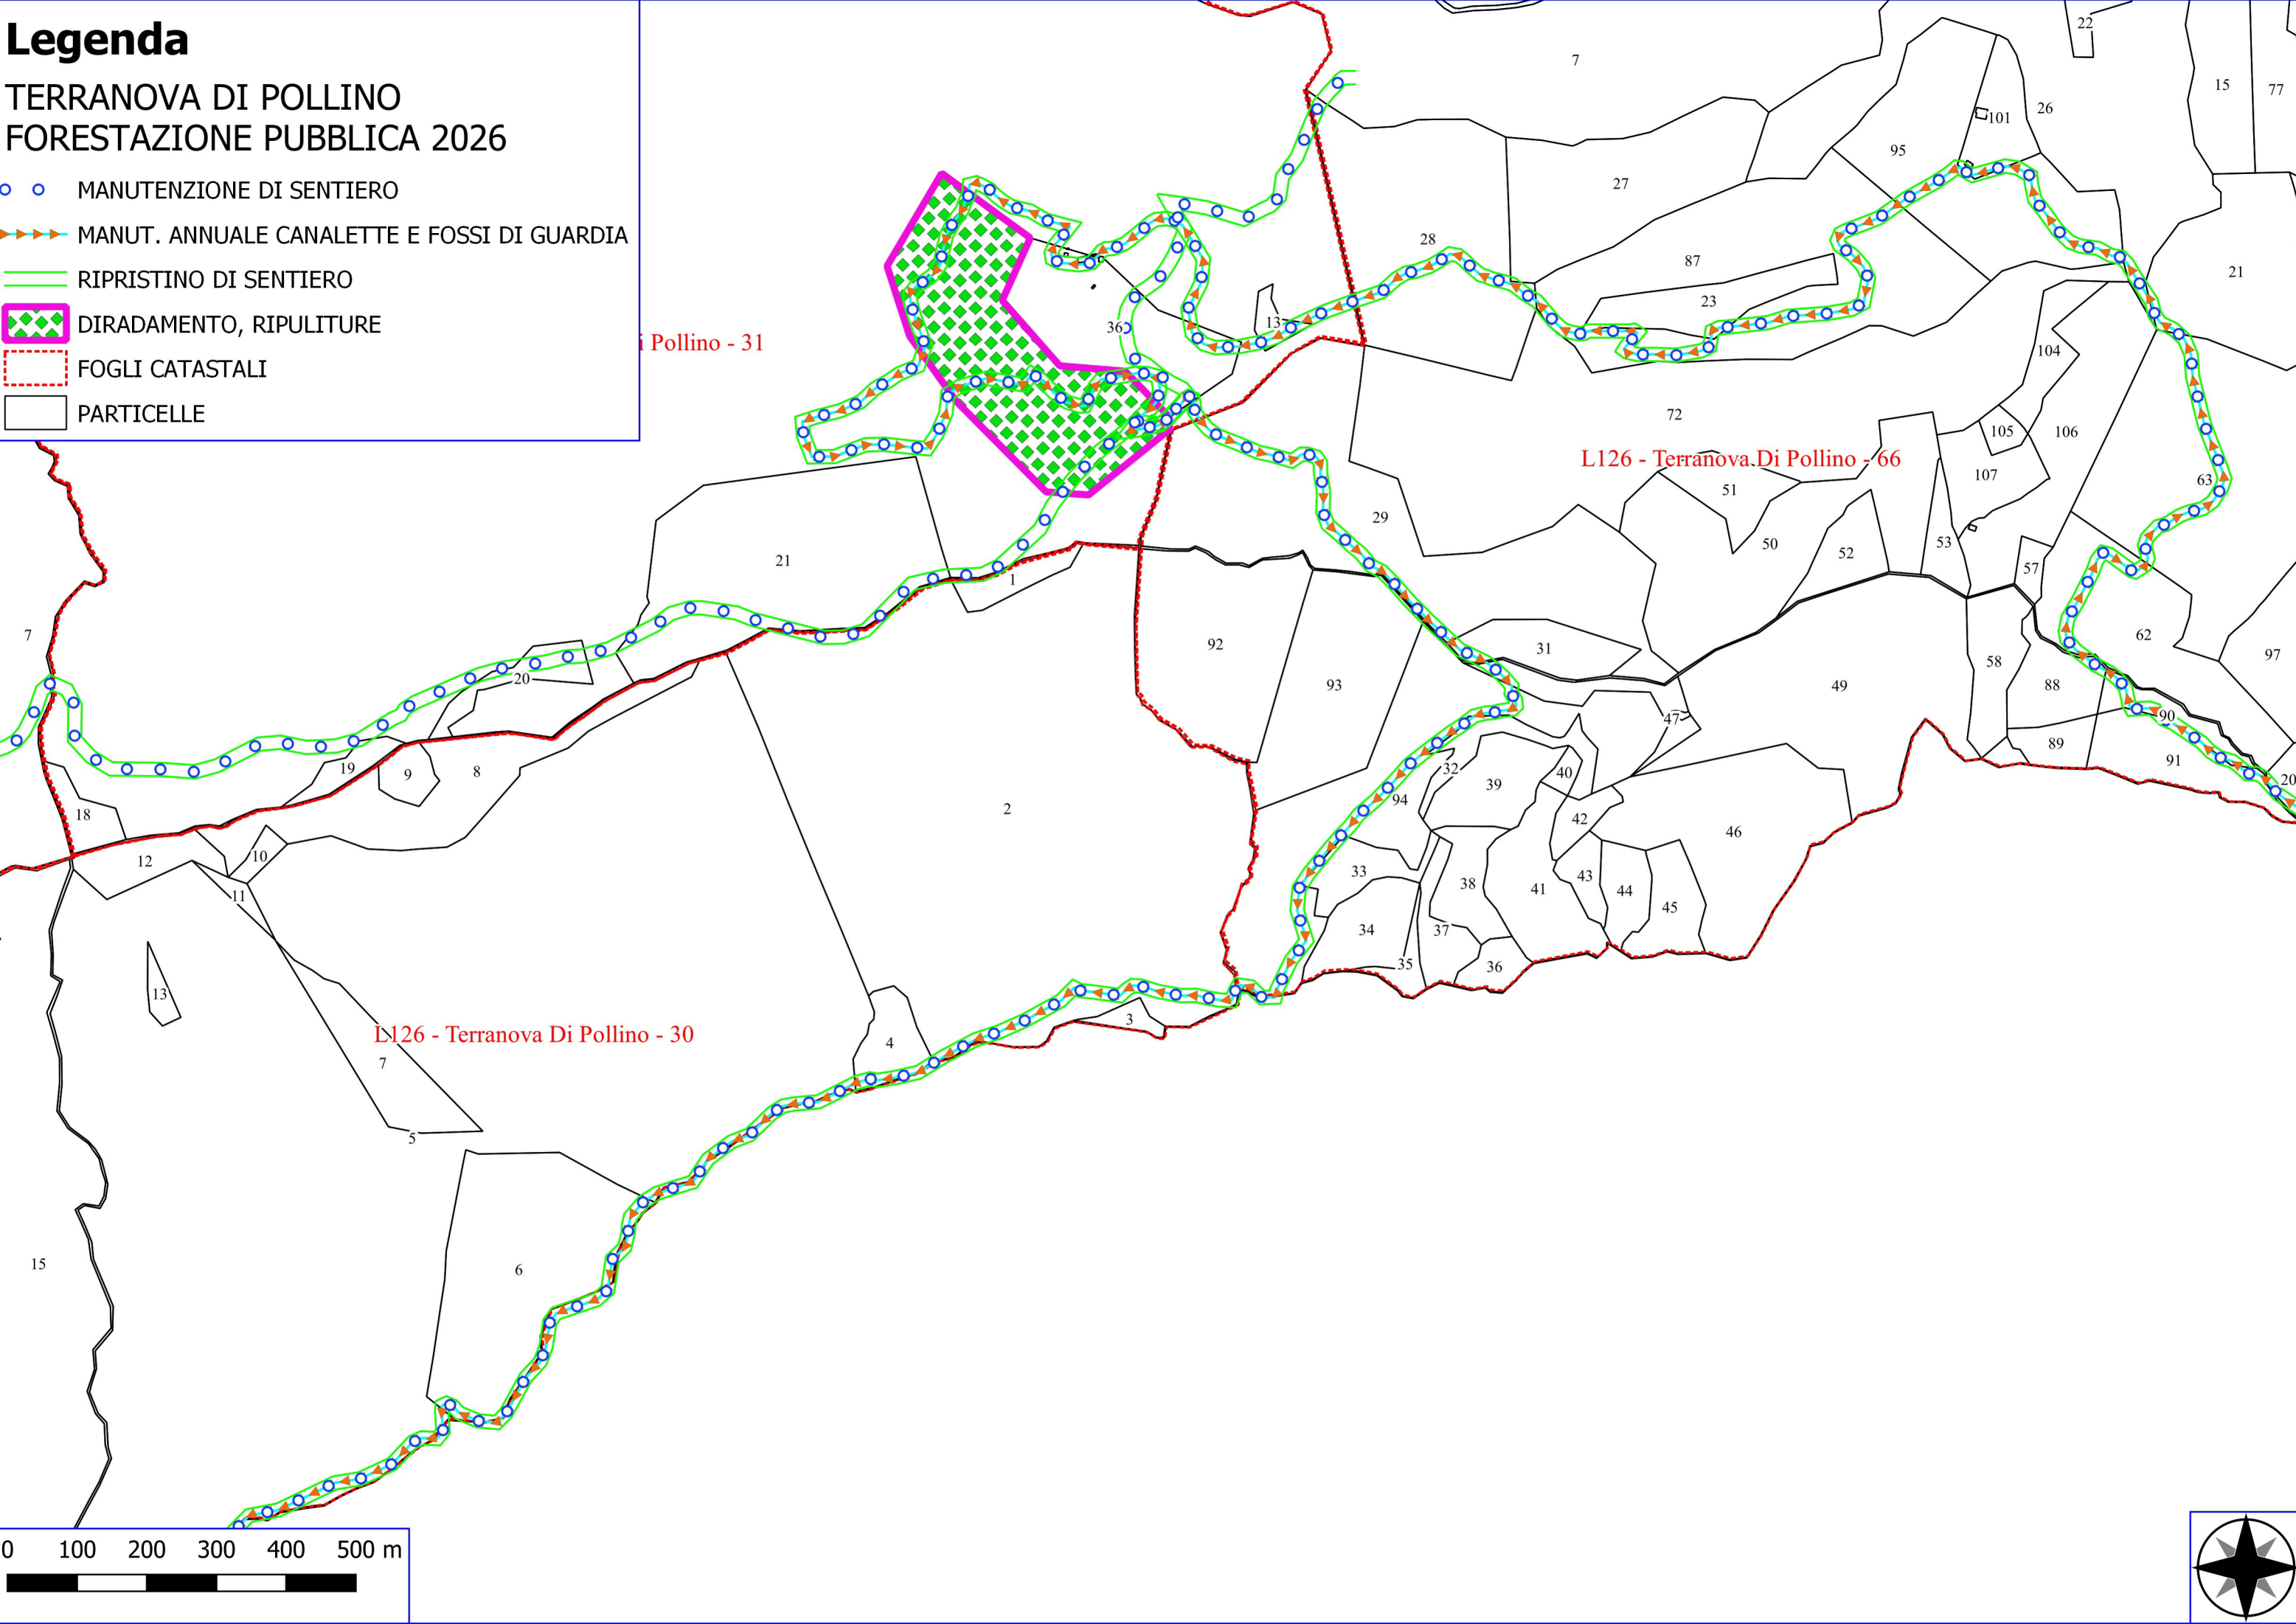

Legenda

TERRANOVA DI POLLINO FORESTAZIONE PUBBLICA 2026

- MANUTENZIONE DI SENTIERO
- MANUT. ANNUALE CANALETTE E FOSSI DI GUARDIA
- RIPRISTINO DI SENTIERO
- ▨ DIRADAMENTO, RIPULITURE
- - - FOGLI CATASTALI
- PARTICELLE