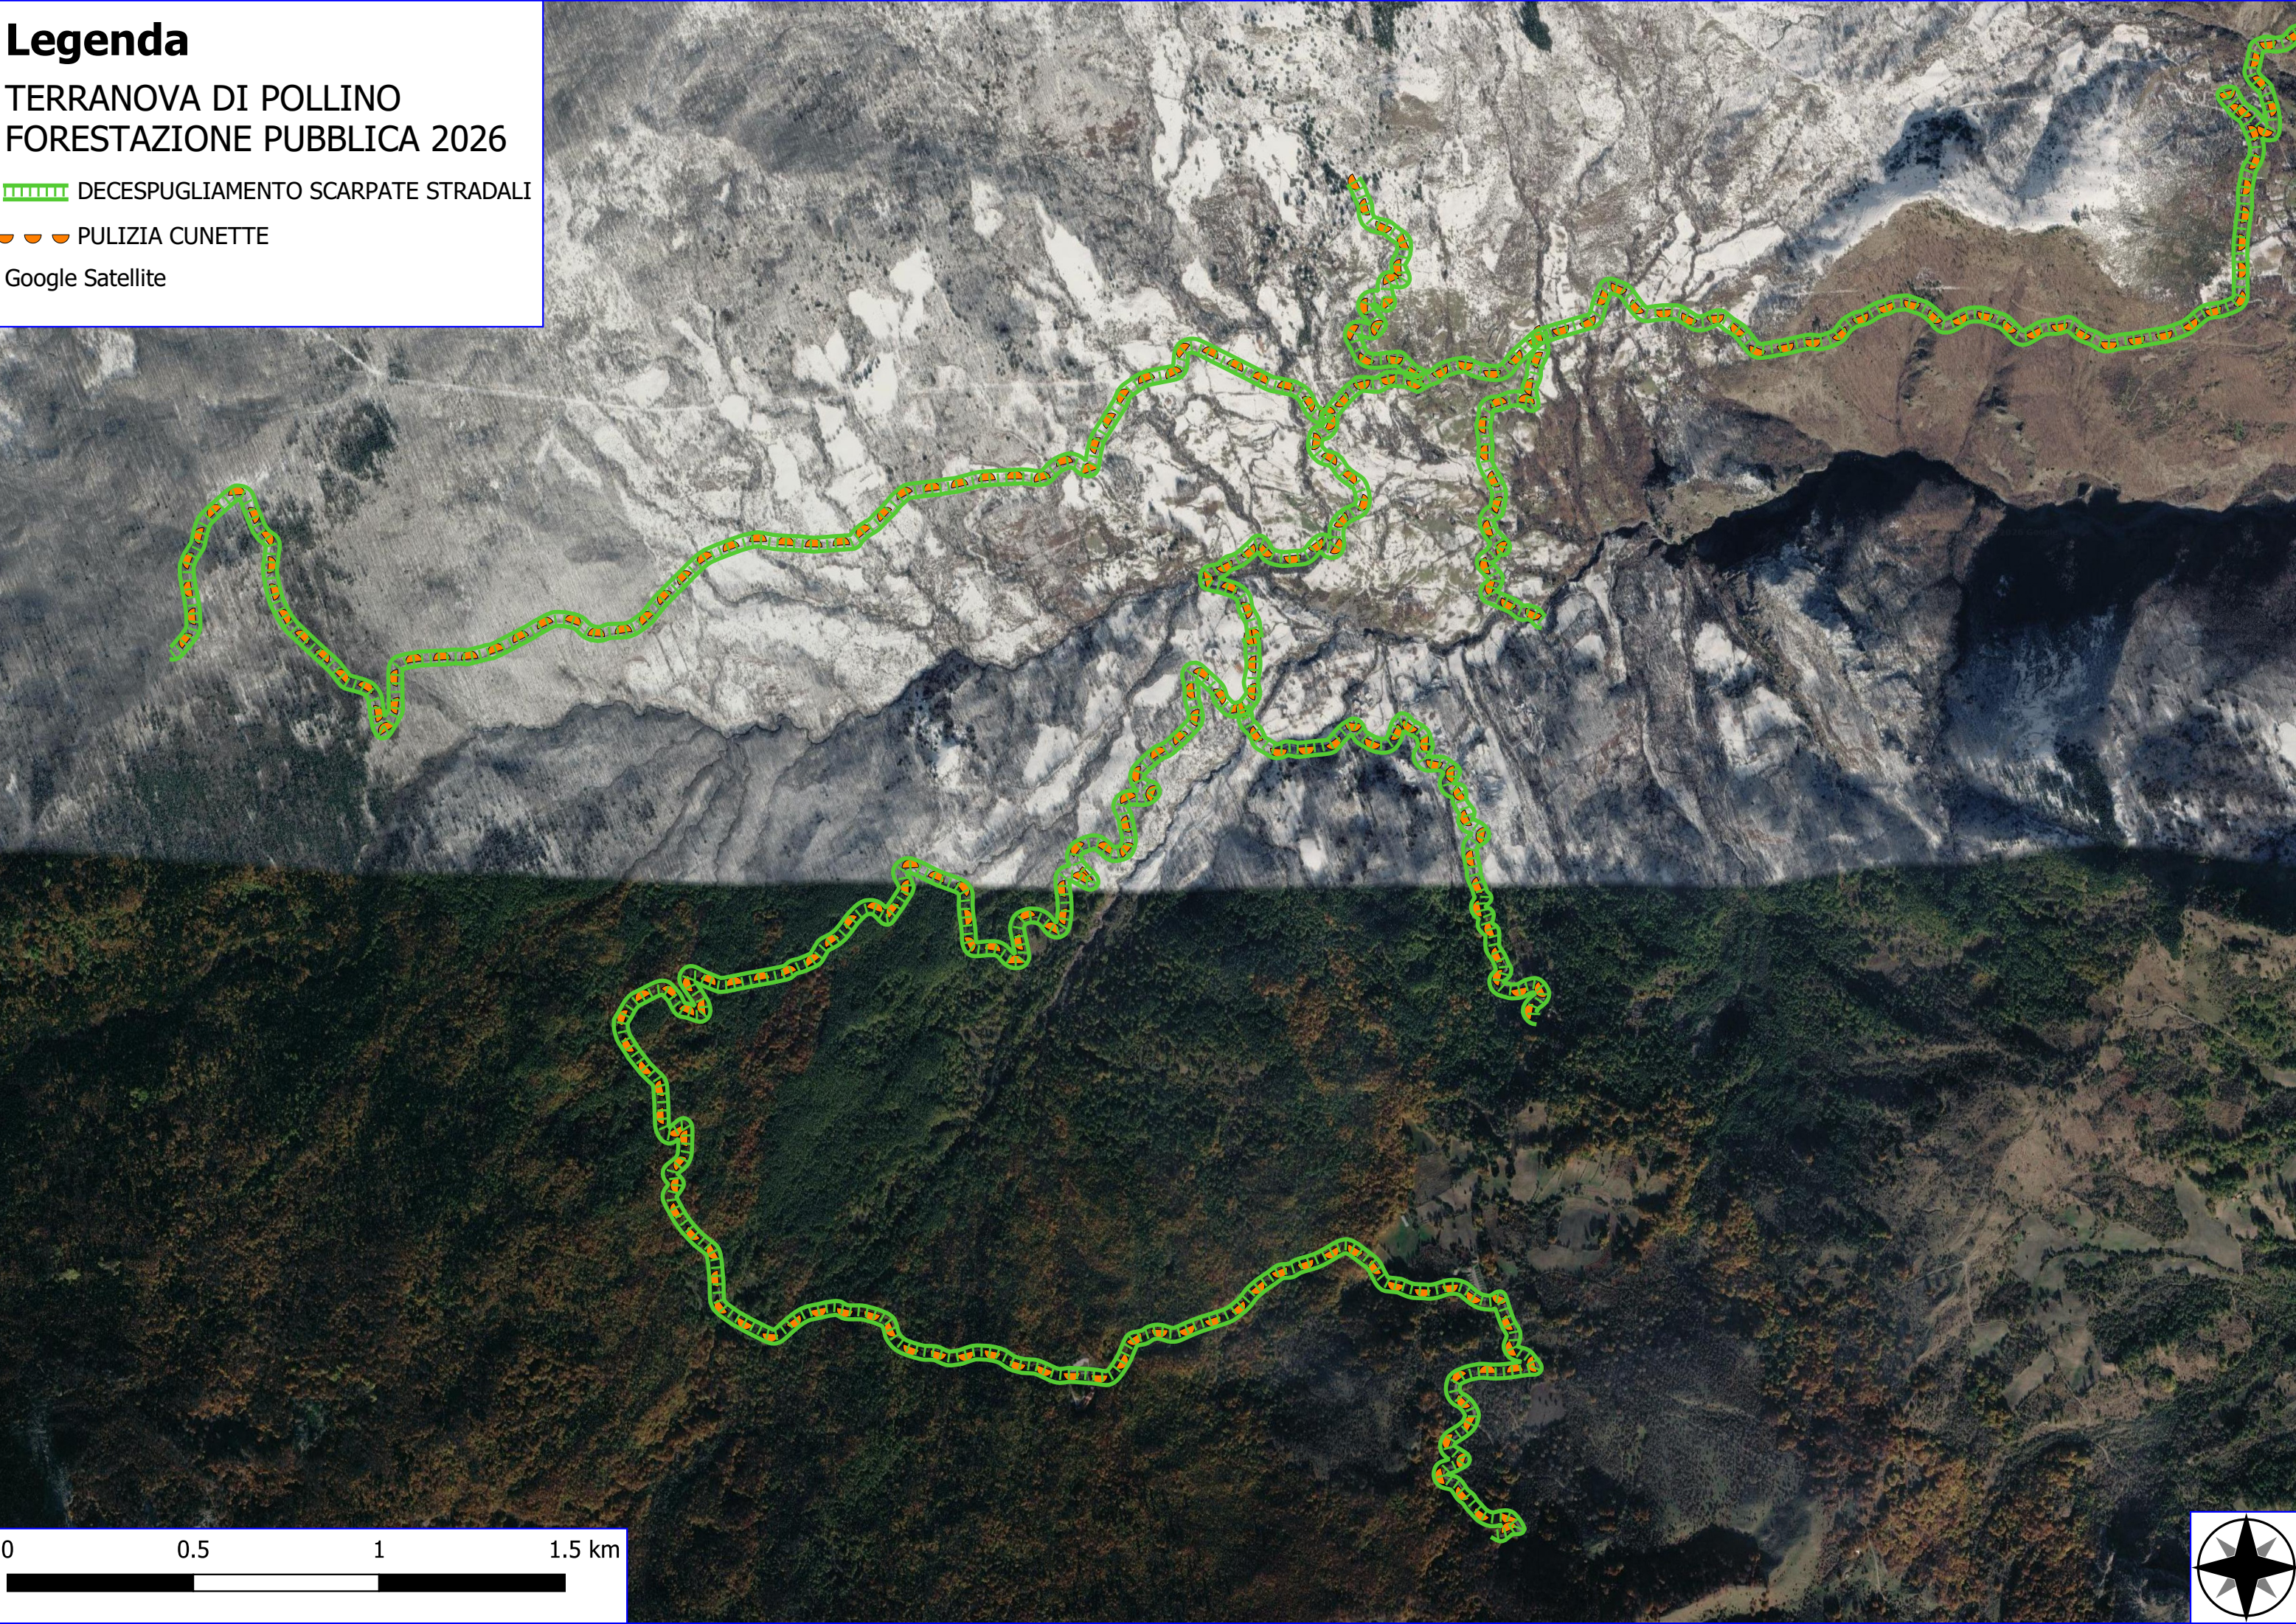

L126 - Terranova Di Pollino - 30

Legenda

TERRANOVA DI POLLINO FORESTAZIONE PUBBLICA 2026

- MANUTENZIONE DI SENTIERO
- ▶ MANUT. ANNUALE CANALETTE E FOSSI DI GUARDIA
- RIPRISTINO DI SENTIERO
- ▣ DIRADAMENTO, RIPULITURE
- ▭ FOGLI CATASTALI
- PARTICELLE

L126 - Terranova Di Pollino - 53

L126 - Terranova Di Pollino - 54

L126 - Terranova Di Pollino - 64

L126 - Terranova Di Pollino - 63

L126 - Terranova Di Pollino - 62

Legenda

TERRANOVA DI POLLINO
FORESTAZIONE PUBBLICA 2026

 DECESPUGLIAMENTO SCARPATE STRADALI

 PULIZIA CUNETTE

Google Satellite

Legenda

TERRANOVA DI POLLINO
FORESTAZIONE PUBBLICA 2026

 DECESPUGLIAMENTO SCARPATE STRADALI

 PULIZIA CUNETTE

Google Satellite

Legenda

TERRANOVA DI POLLINO
FORESTAZIONE PUBBLICA 2026

 DECESPUGLIAMENTO SCARPATE STRADALI

 PULIZIA CUNETTE

Google Satellite

Legenda

TERRANOVA DI POLLINO
FORESTAZIONE PUBBLICA 2026

 DECESPUGLIAMENTO SCARPATE STRADALI