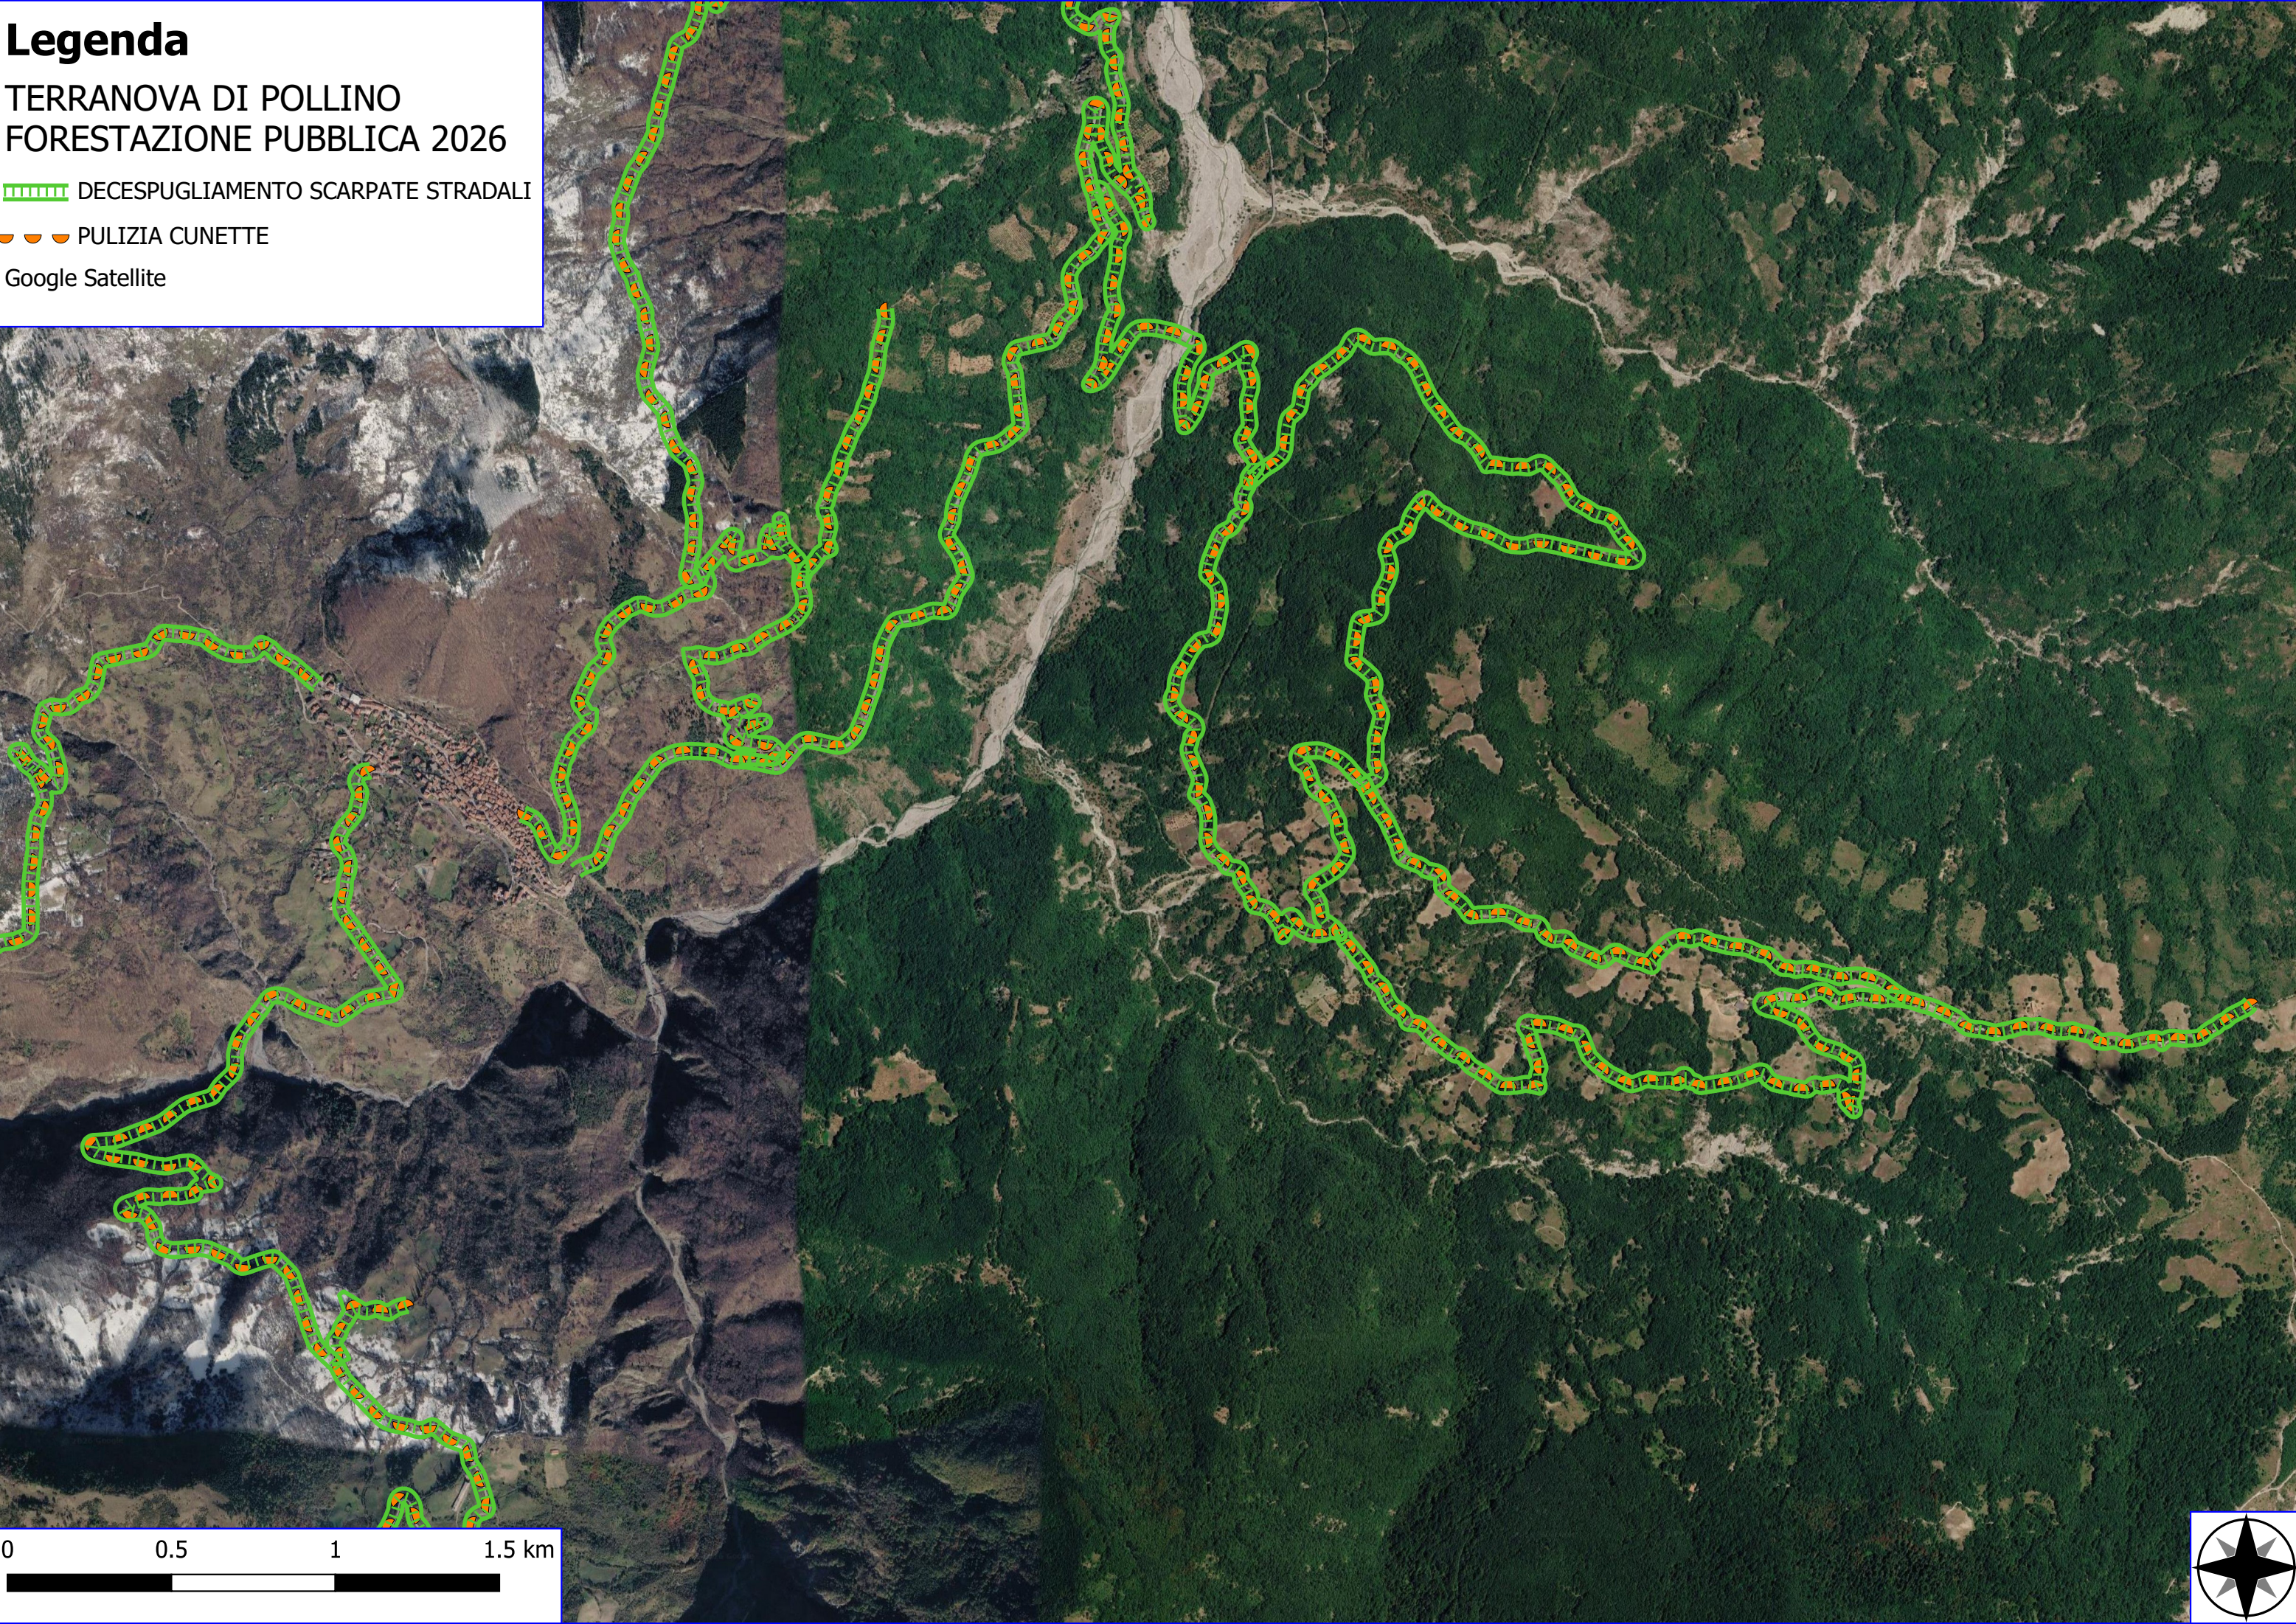

L126 - Terranova Di Pollino - 30

Legenda

TERRANOVA DI POLLINO FORESTAZIONE PUBBLICA 2026

- MANUTENZIONE DI SENTIERO
- ▶ MANUT. ANNUALE CANALETTE E FOSSI DI GUARDIA
- RIPRISTINO DI SENTIERO
- ▣ DIRADAMENTO, RIPULITURE
- ▭ FOGLI CATASTALI
- PARTICELLE

L126 - Terranova Di Pollino - 53

L126 - Terranova Di Pollino - 54

L126 - Terranova Di Pollino - 64

L126 - Terranova Di Pollino - 63

L126 - Terranova Di Pollino - 62

Legenda

TERRANOVA DI POLLINO
FORESTAZIONE PUBBLICA 2026

 DECESPUGLIAMENTO SCARPATE STRADALI

 PULIZIA CUNETTE

Google Satellite

Legenda

TERRANOVA DI POLLINO
FORESTAZIONE PUBBLICA 2026

 DECESPUGLIAMENTO SCARPATE STRADALI

 PULIZIA CUNETTE

Google Satellite

Legenda

TERRANOVA DI POLLINO
FORESTAZIONE PUBBLICA 2026

 DECESPUGLIAMENTO SCARPATE STRADALI

 PULIZIA CUNETTE

Google Satellite

Legenda

TERRANOVA DI POLLINO
FORESTAZIONE PUBBLICA 2026

 DECESPUGLIAMENTO SCARPATE STRADALI