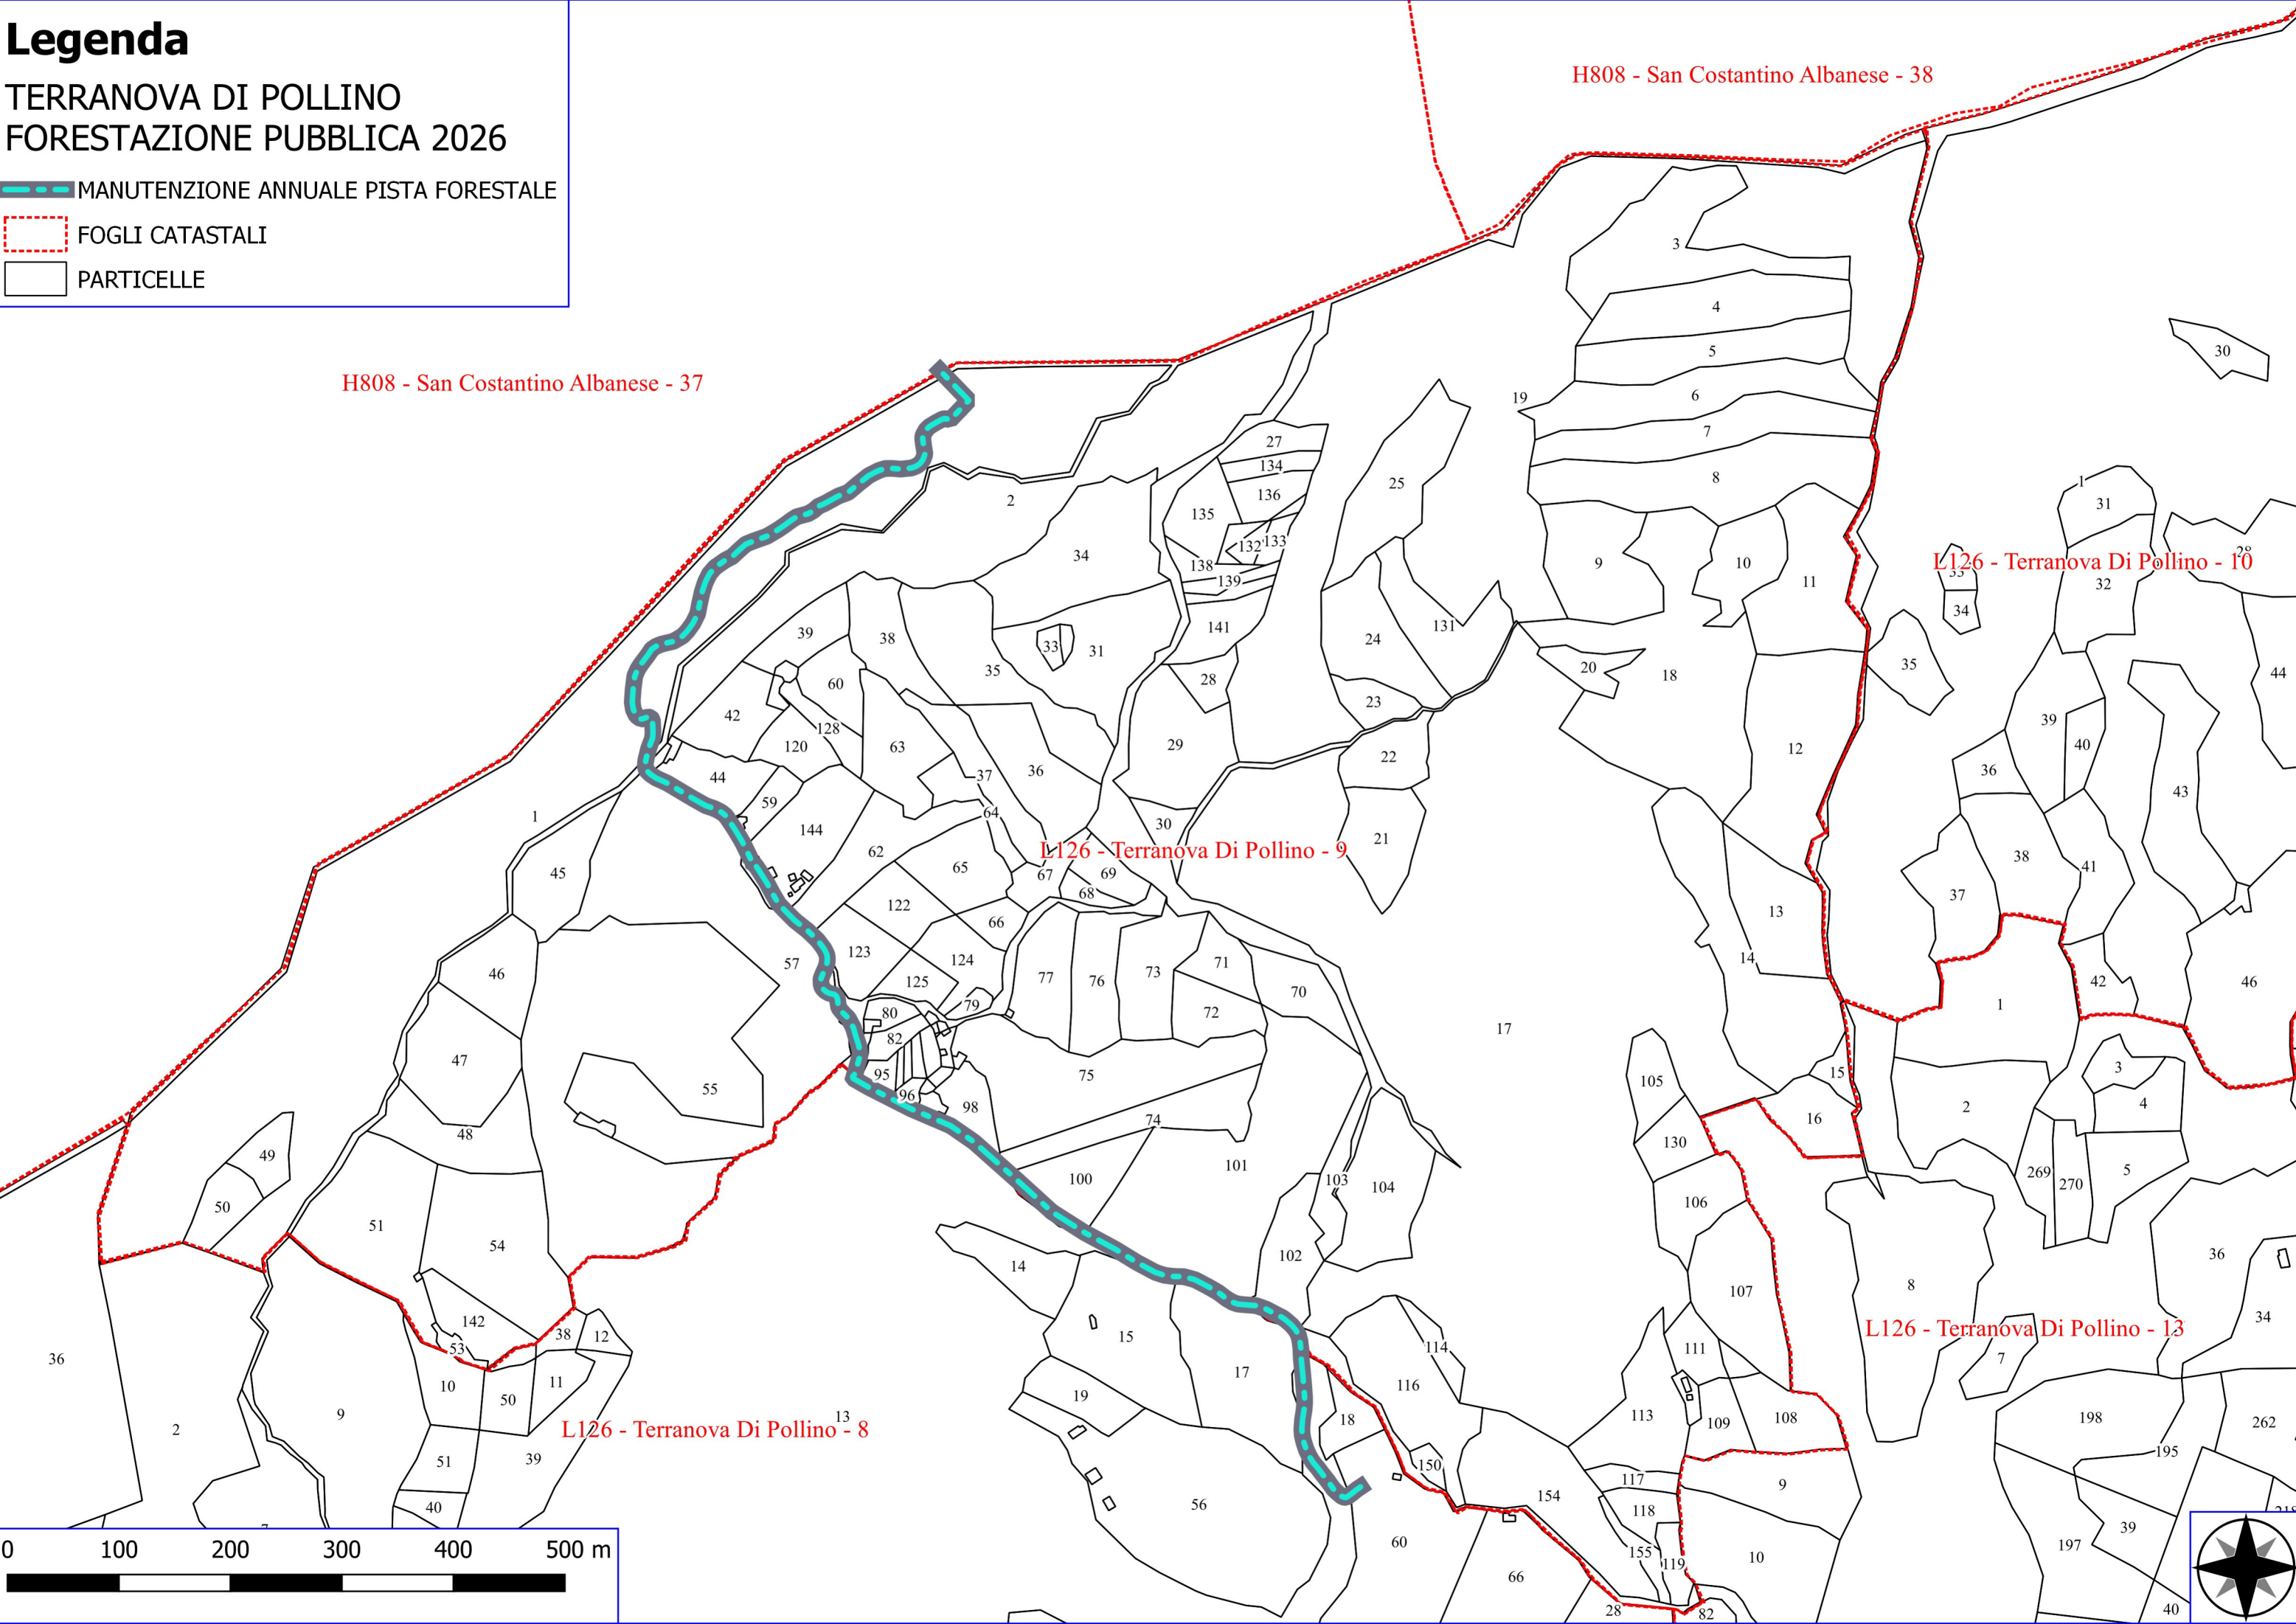

Legenda

TERRANOVA DI POLLINO FORESTAZIONE PUBBLICA 2026

-  MANUTENZIONE ANNUALE PISTA FORESTALE
-  FOGLI CATASTALI
-  PARTICELLE

Legenda

TERRANOVA DI POLLINO FORESTAZIONE PUBBLICA 2026

- MANUTENZIONE ANNUALE PISTA FORESTALE
- FOGLI CATASTALI
- PARTICELLE