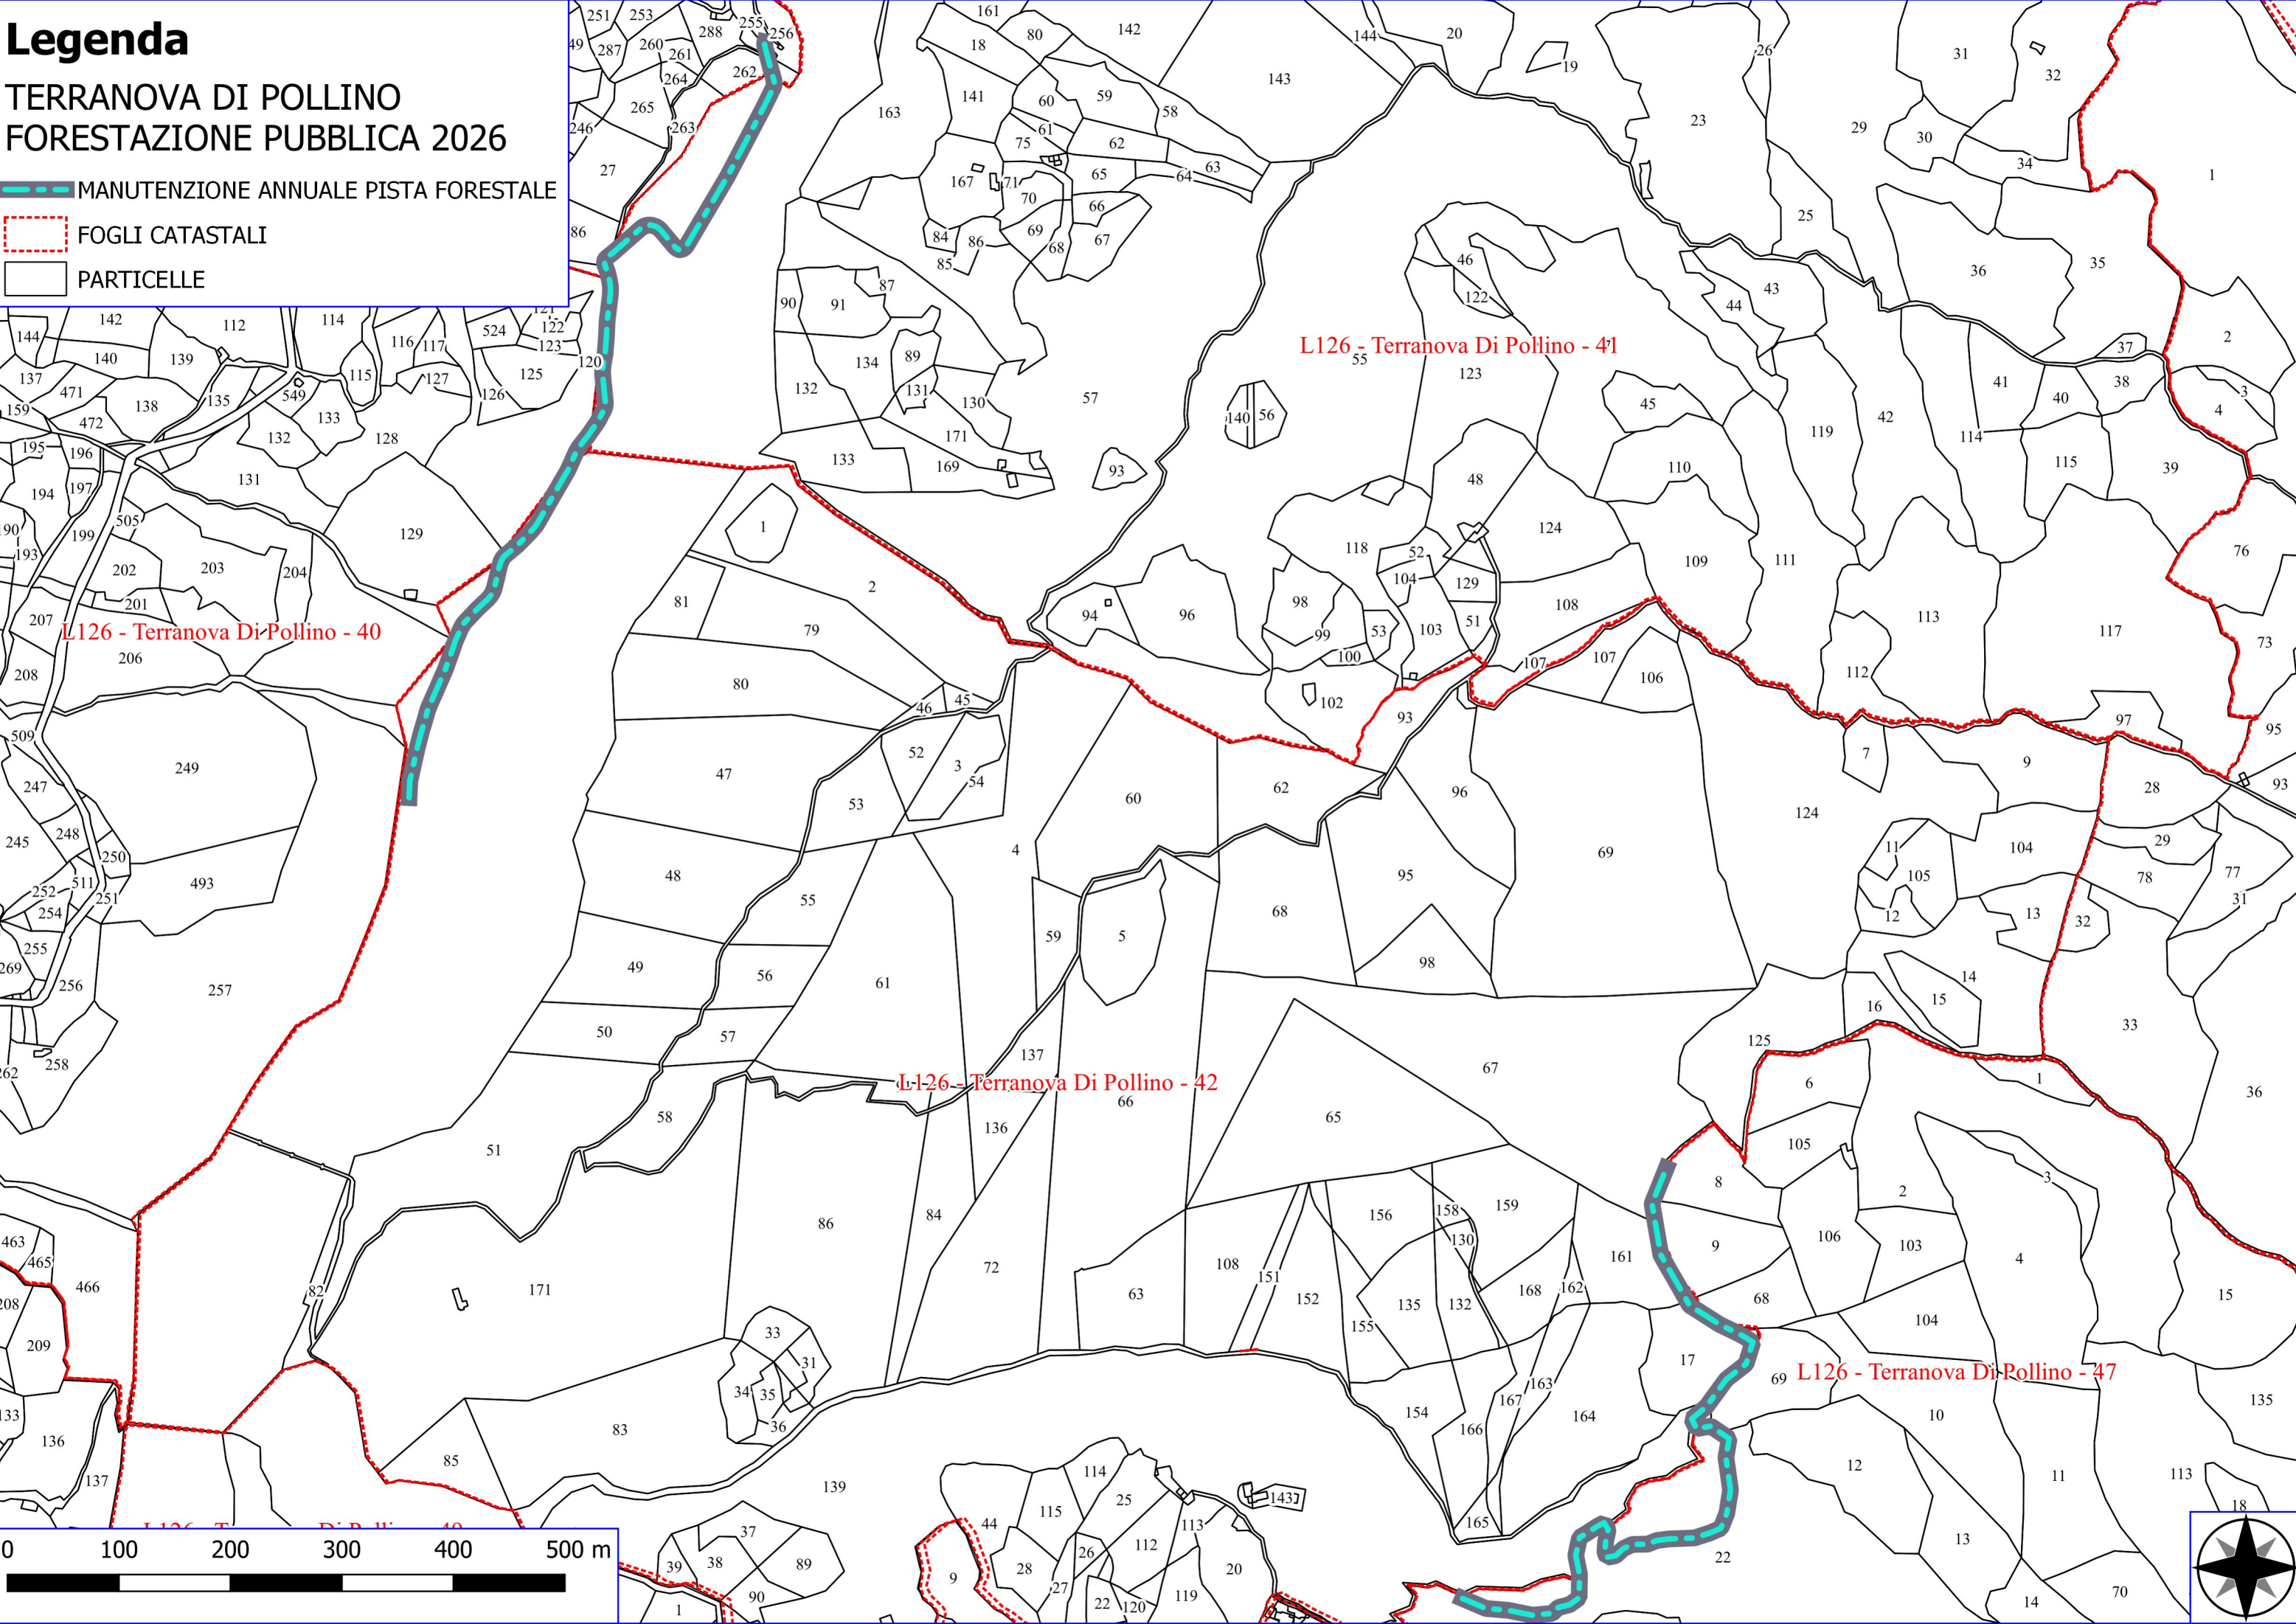

Legenda

TERRANOVA DI POLLINO FORESTAZIONE PUBBLICA 2026

- MANUTENZIONE ANNUALE PISTA FORESTALE
- FOGLI CATASTALI
- PARTICELLE