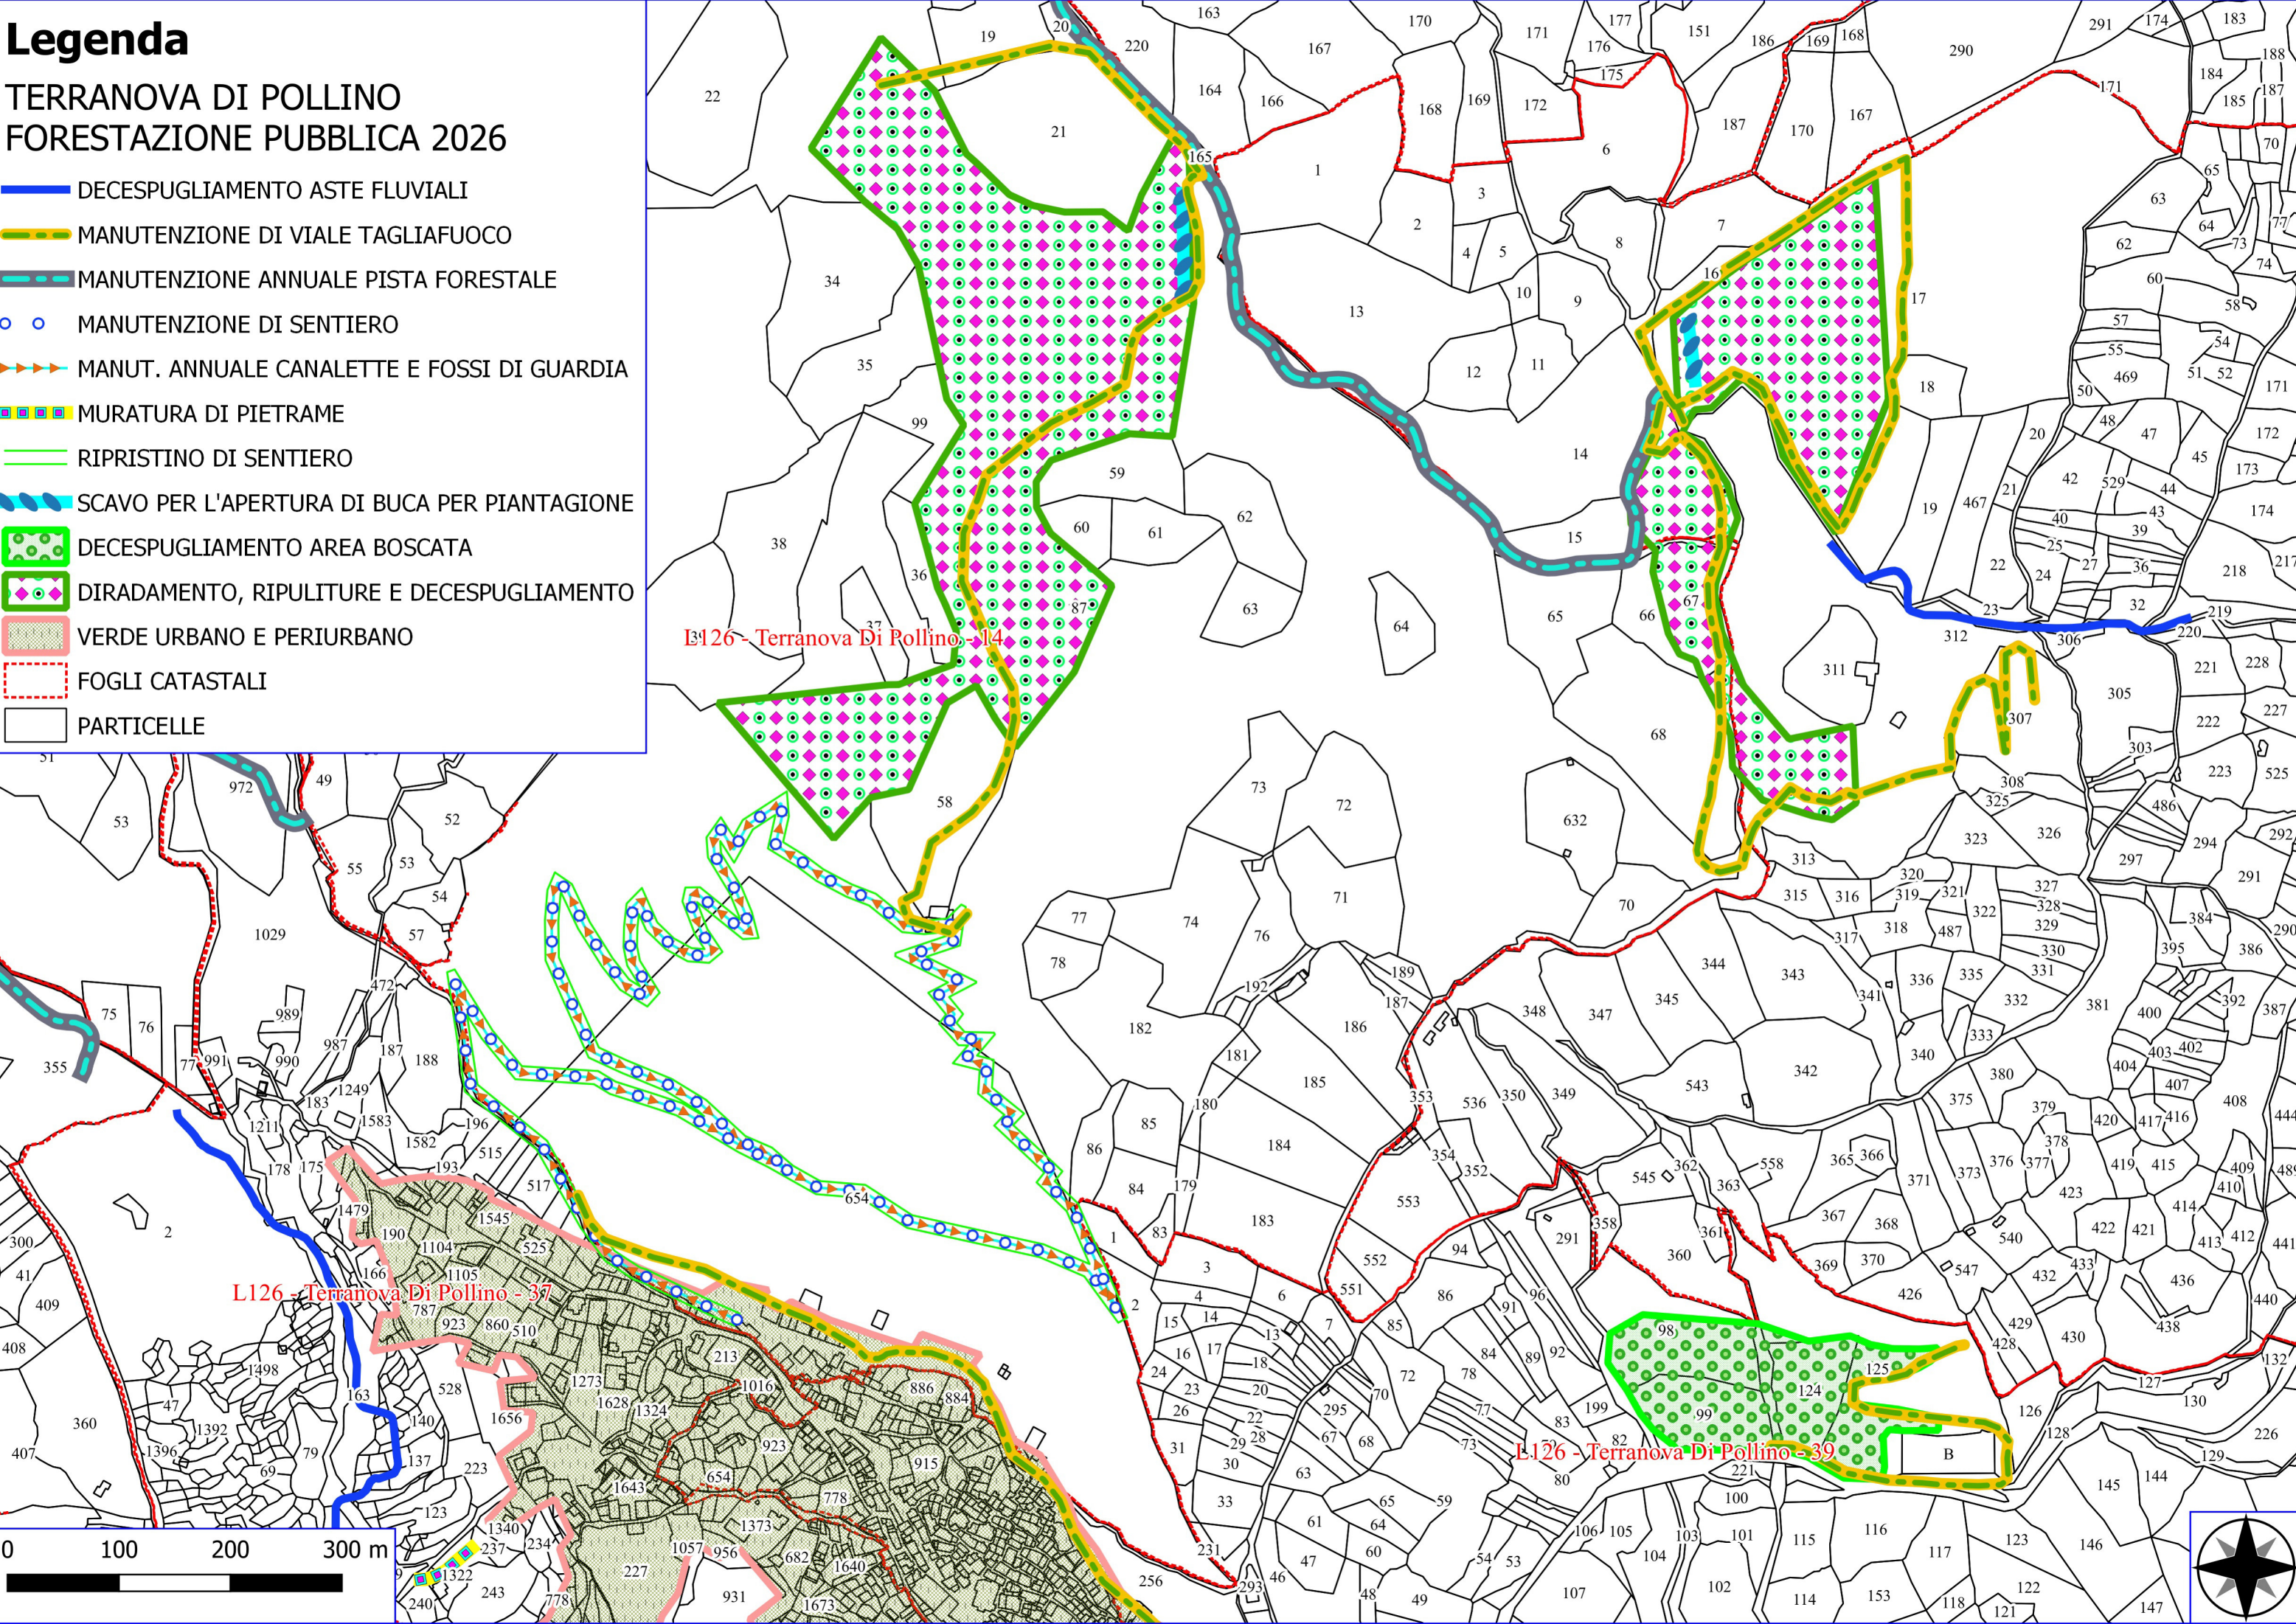

Legenda

TERRANOVA DI POLLINO FORESTAZIONE PUBBLICA 2026

- DECESPUGLIAMENTO ASTE FLUVIALI
- GABBIONATA
- MANUTENZIONE DI VIALE TAGLIAFUOCO
- MANUTENZIONE ANNUALE PISTA FORESTALE
- MANUTENZIONE DI SENTIERO
- MANUT. ANNUALE CANALETTE E FOSSI DI GUARDIA
- MURATURA DI PIETREME
- RIPRISTINO DI SENTIERO
- STACCIONATA
- DIRADAMENTO, RIPULITURE E DECESPUGLIAMENTO
- VERDE URBANO E PERIURBANO
- FOGLI CATASTALI
- PARTICELLE

L126 - Terranova Di Pollino - 15

L126 - Terranova Di Pollino - 14

L126 - Terranova Di Pollino - 35

L126 - Terranova Di Pollino - 36

L126 - Terranova Di Pollino - 37

L126 - Terranova Di Pollino - 34

Legenda

TERRANOVA DI POLLINO FORESTAZIONE PUBBLICA 2026

Legenda

TERRANOVA DI POLLINO FORESTAZIONE PUBBLICA 2026

- MANUTENZIONE DI VIALE TAGLIAFUOCO
- MANUTENZIONE ANNUALE PISTA FORESTALE
- SCAVO PER L'APERTURA DI BUCA PER PIANTAGIONE
- DIRADAMENTO, RIPULITURE E DECESPUGLIAMENTO
- FOGLI CATASTALI
- PARTICELLE