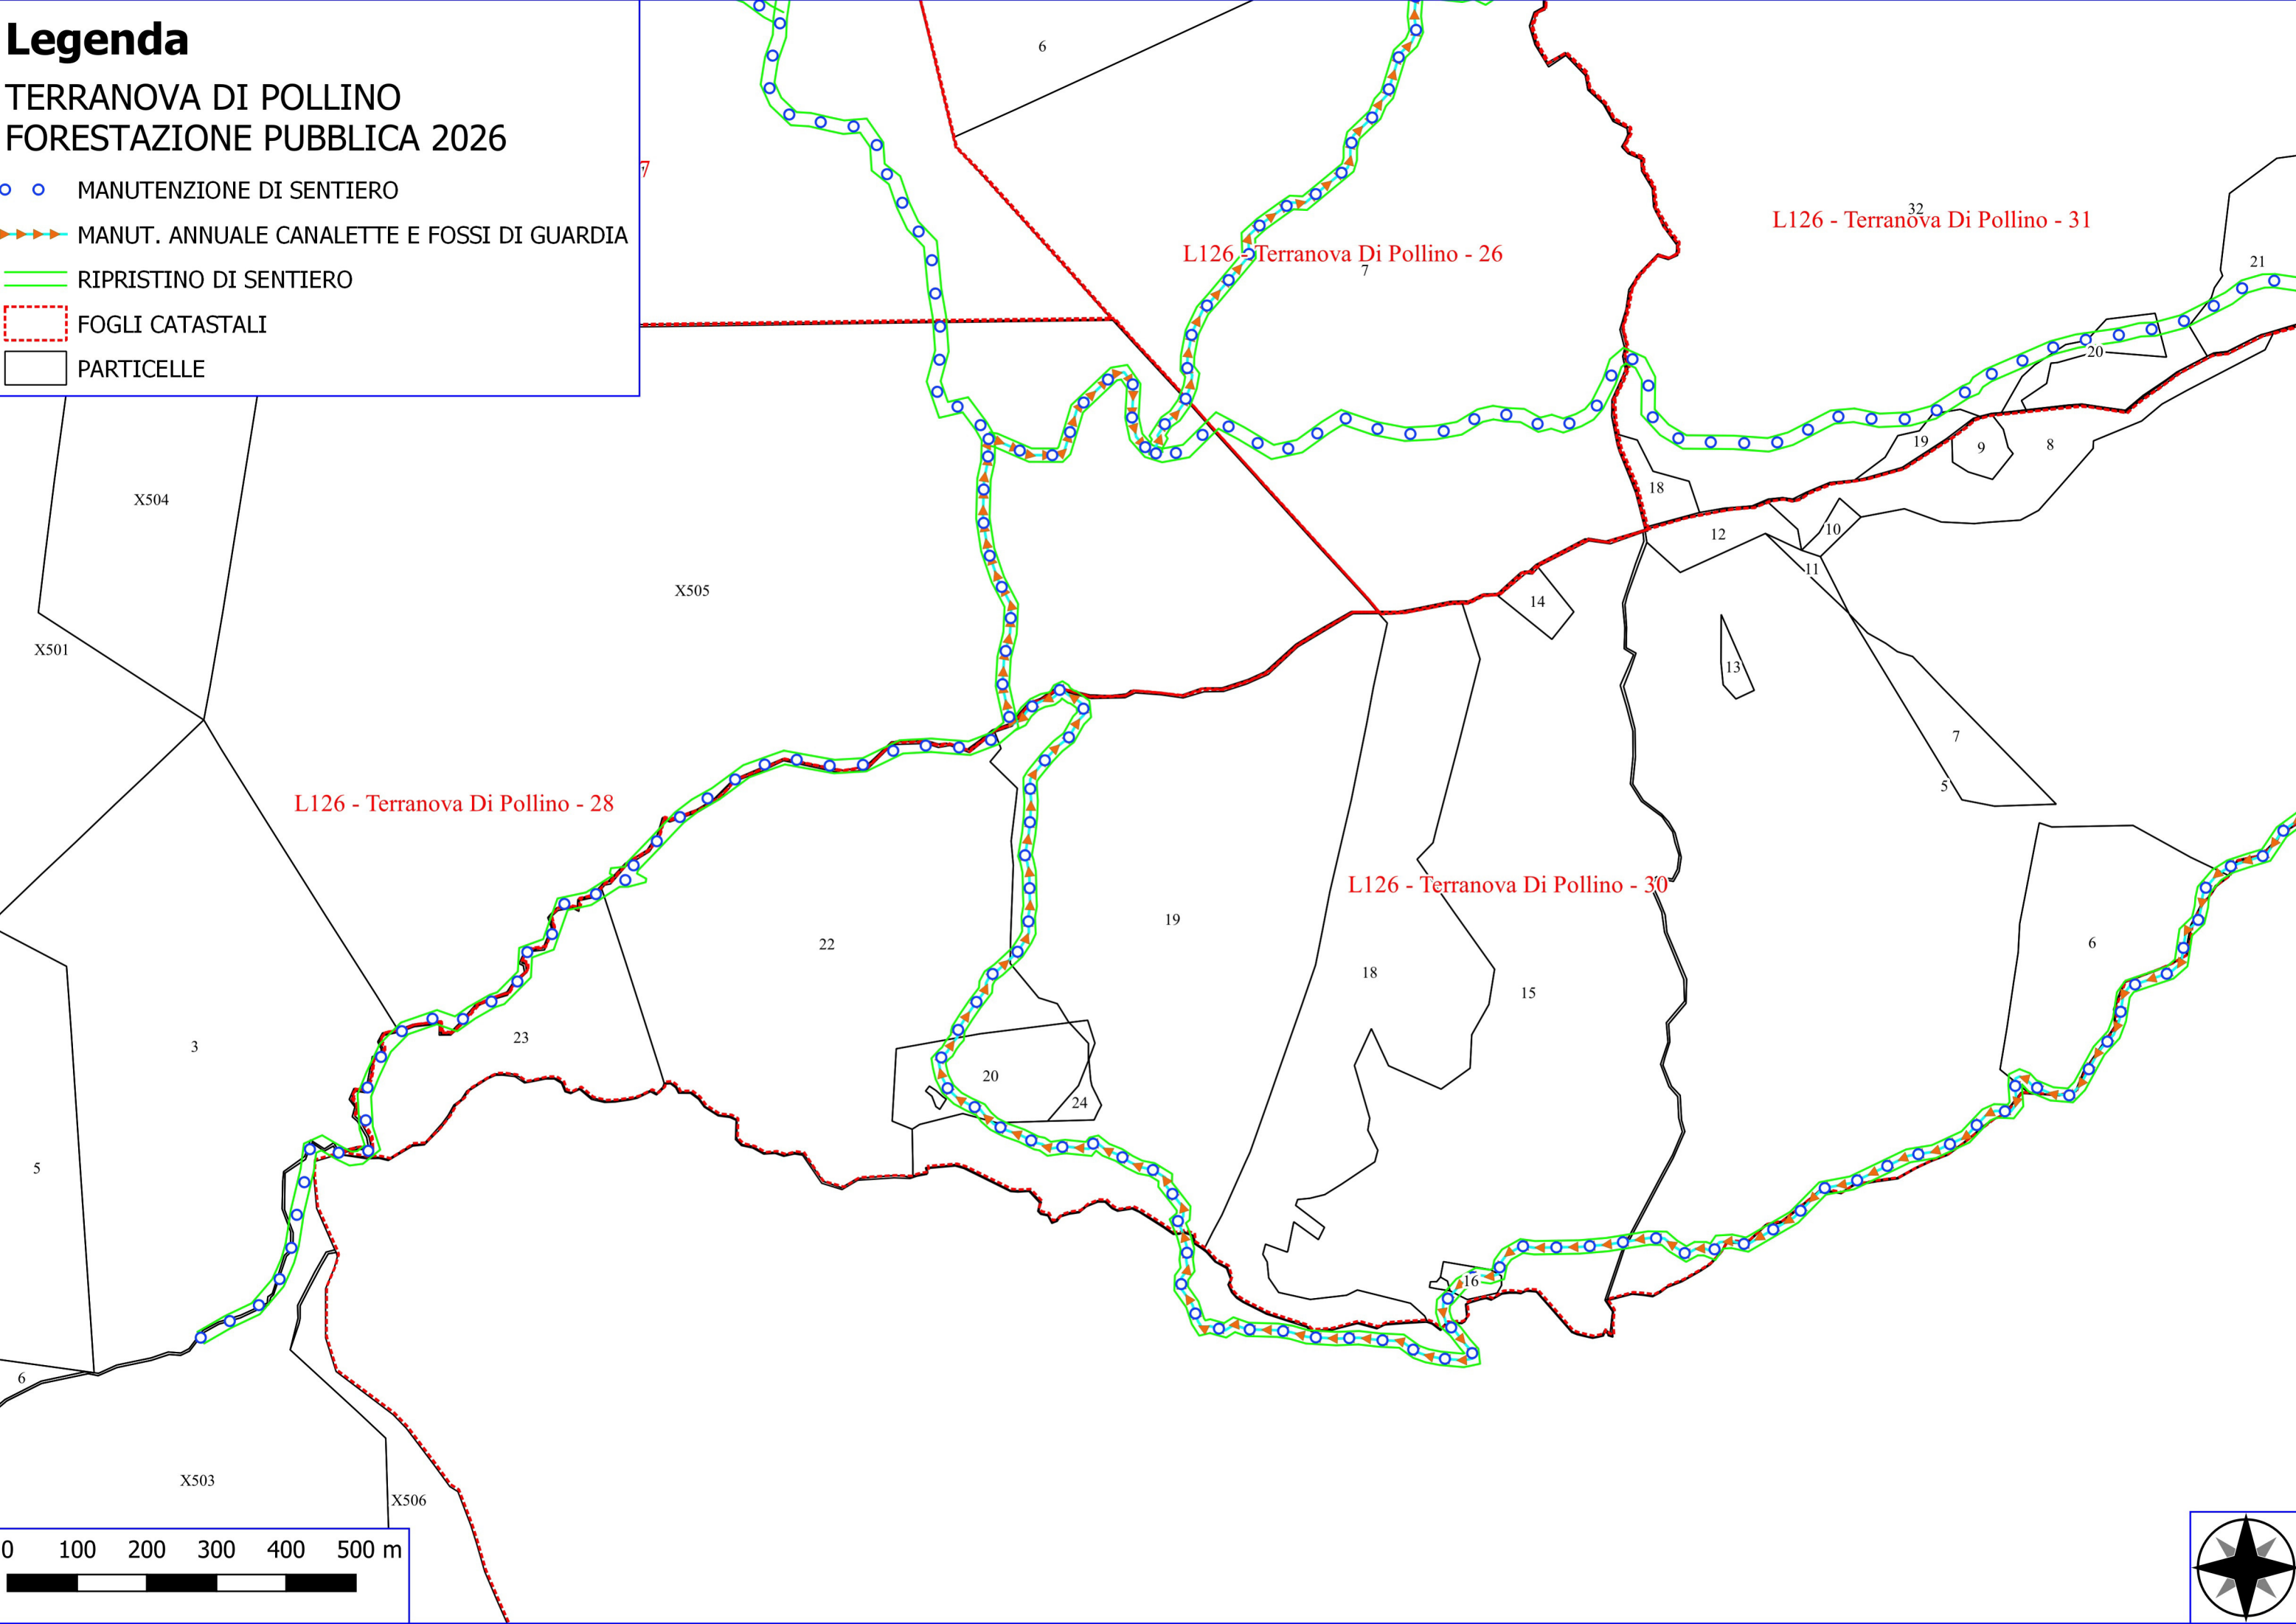

Legenda

TERRANOVA DI POLLINO FORESTAZIONE PUBBLICA 2026

- MANUTENZIONE DI SENTIERO
- MANUT. ANNUALE CANALETTE E FOSSI DI GUARDIA
- RIPRISTINO DI SENTIERO
- ⋯ FOGLI CATASTALI
- ▭ PARTICELLE