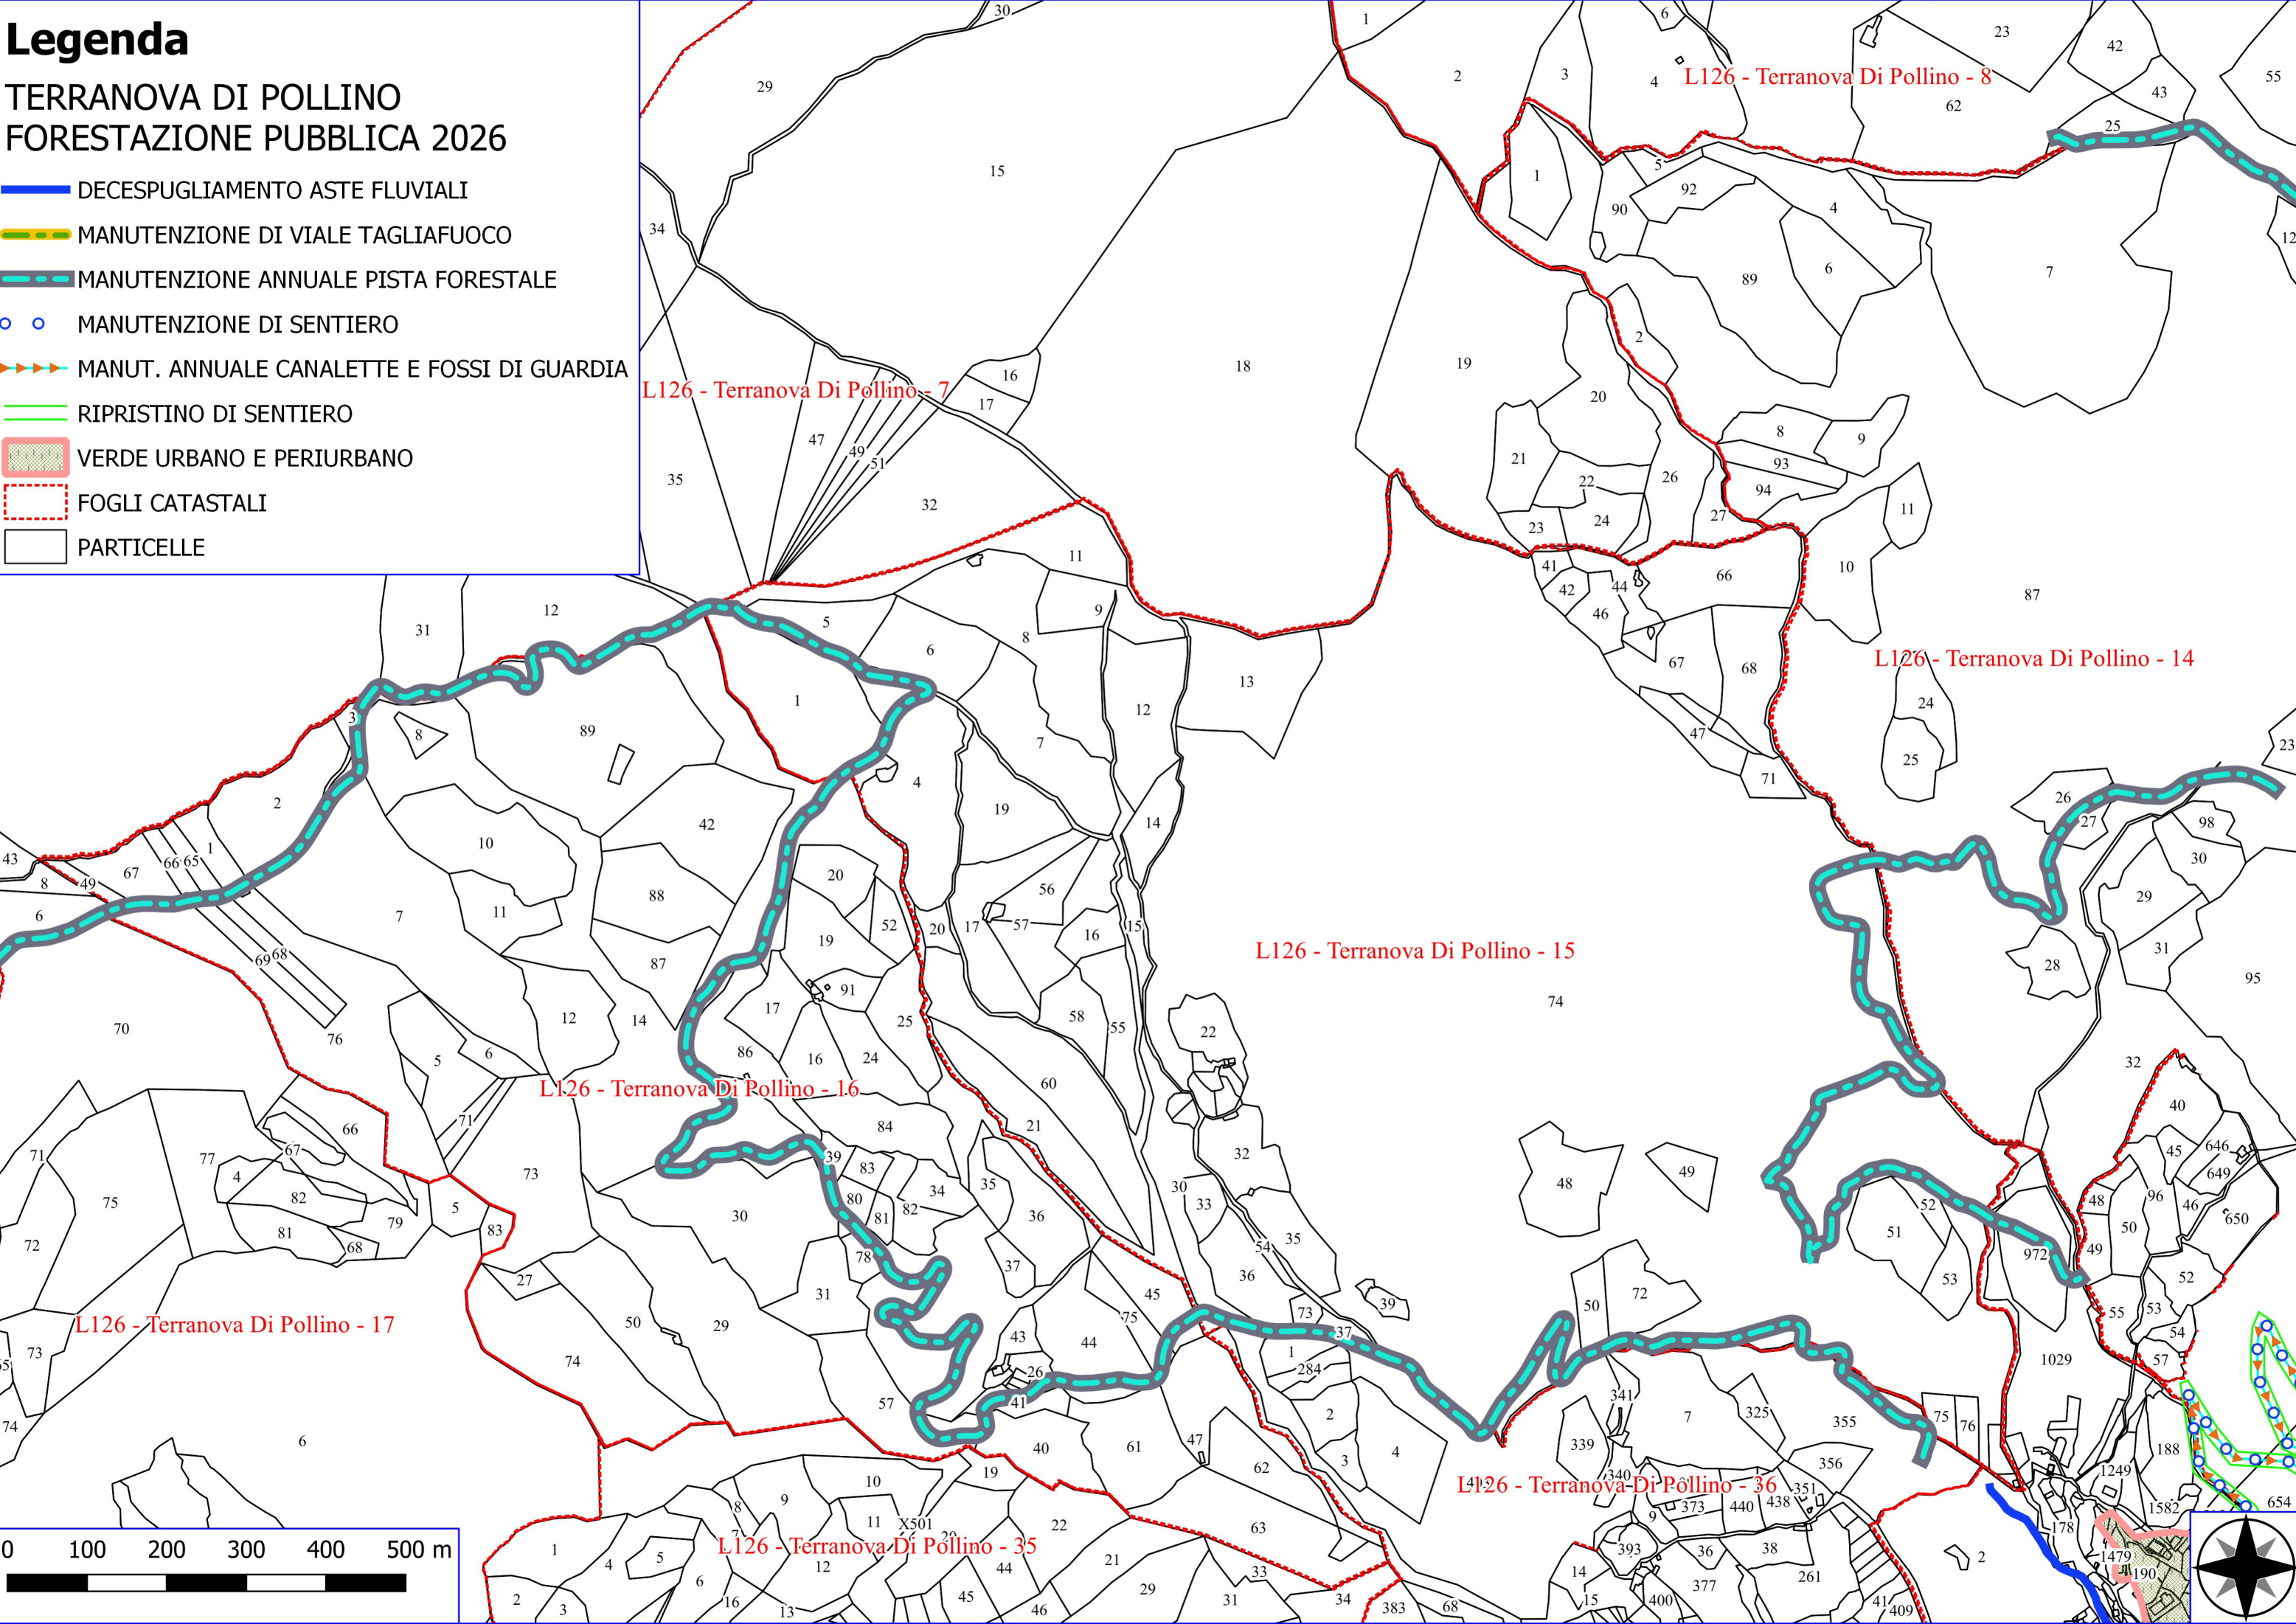

Legenda

TERRANOVA DI POLLINO FORESTAZIONE PUBBLICA 2026

- DECESPUGLIAMENTO ASTE FLUVIALI
- MANUTENZIONE DI VIALE TAGLIAFUOCO
- MANUTENZIONE ANNUALE PISTA FORESTALE
- MANUTENZIONE DI SENTIERO
- MANUT. ANNUALE CANALETTE E FOSSI DI GUARDIA
- RIPRISTINO DI SENTIERO
- VERDE URBANO E PERIURBANO
- FOGLI CATASTALI
- PARTICELLE

L126 - Terranova Di Pollino - 8

L126 - Terranova Di Pollino - 7

L126 - Terranova Di Pollino - 14

L126 - Terranova Di Pollino - 15

L126 - Terranova Di Pollino - 16

L126 - Terranova Di Pollino - 17

L126 - Terranova Di Pollino - 36

L126 - Terranova Di Pollino - 35