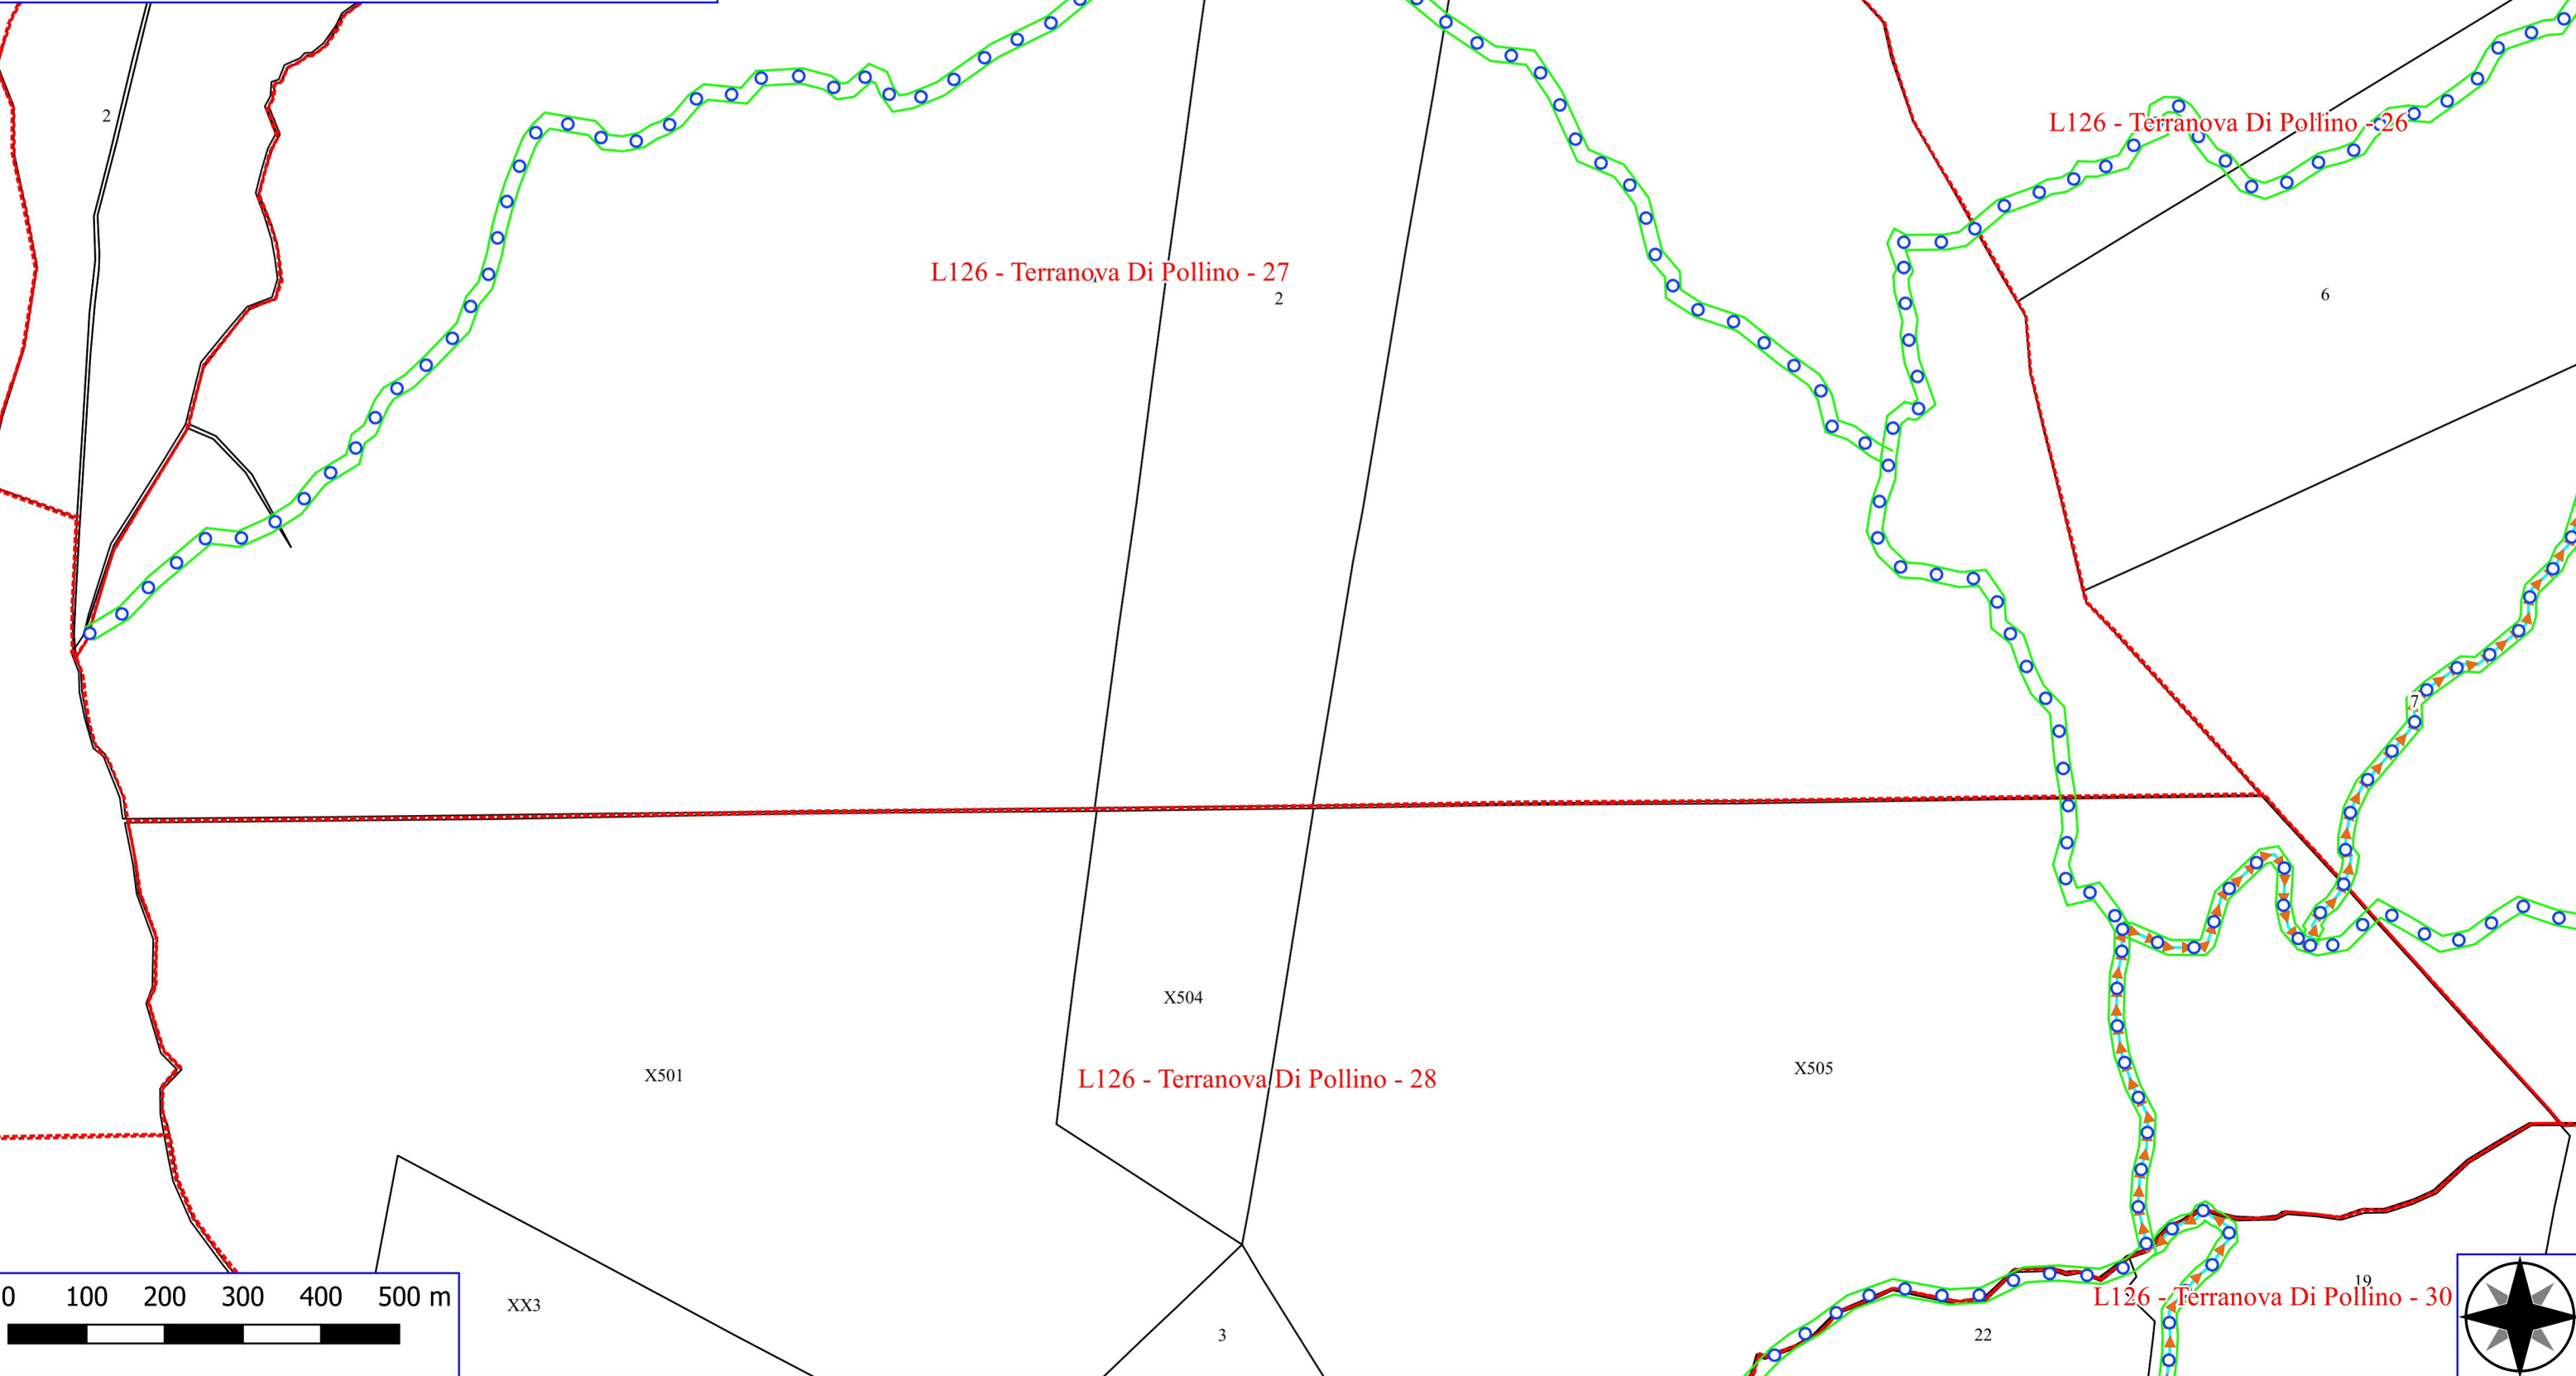

L126 - Terranova Di Pollino - 31

L126 - Terranova Di Pollino - 28

L126 - Terranova Di Pollino - 30

Legenda

TERRANOVA DI POLLINO FORESTAZIONE PUBBLICA 2026

- ○ MANUTENZIONE DI SENTIERO
- ▶▶▶▶ MANUT. ANNUALE CANALETTE E FOSSI DI GUARDIA
- RIPRISTINO DI SENTIERO
- ▭ FOGLI CATASTALI
- ▭ PARTICELLE