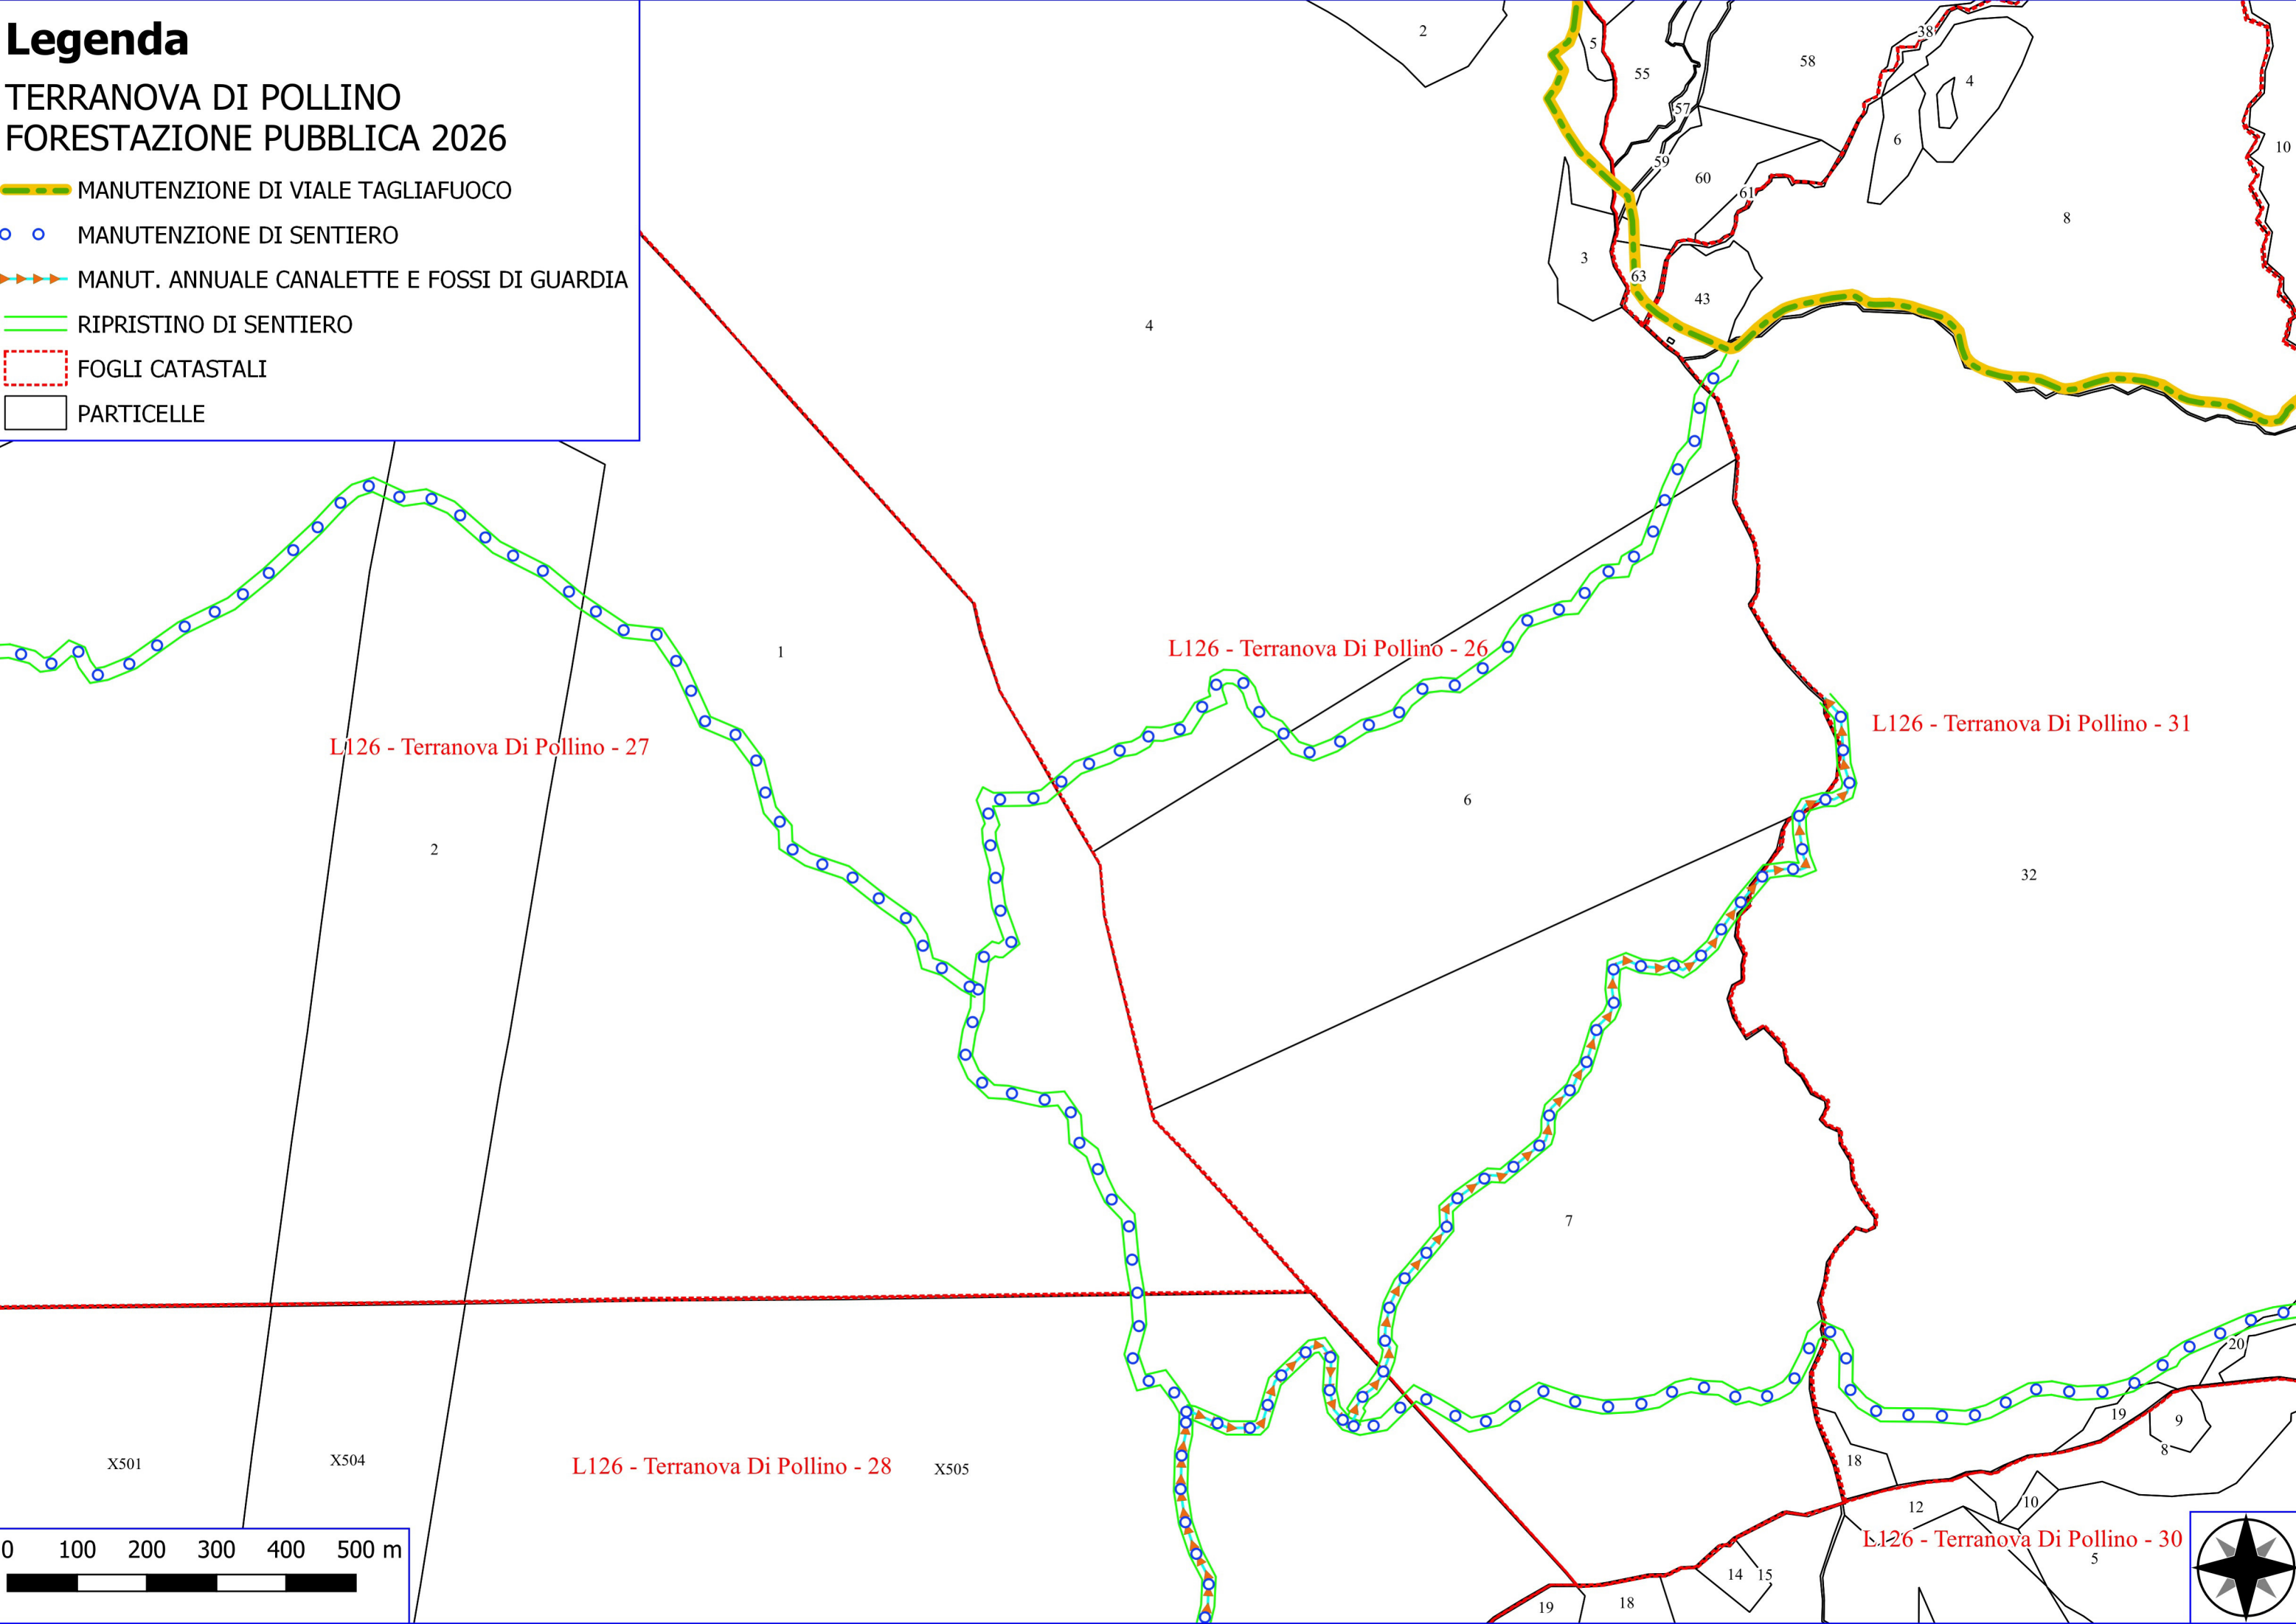

Legenda

TERRANOVA DI POLLINO FORESTAZIONE PUBBLICA 2026

- MANUTENZIONE DI VIALE TAGLIAFUOCO
- MANUTENZIONE DI SENTIERO
- MANUT. ANNUALE CANALETTE E FOSSI DI GUARDIA
- RIPRISTINO DI SENTIERO
- FOGLI CATASTALI
- PARTICELLE

L126 - Terranova Di Pollino - 27

L126 - Terranova Di Pollino - 26

L126 - Terranova Di Pollino - 31

L126 - Terranova Di Pollino - 28

L126 - Terranova Di Pollino - 30