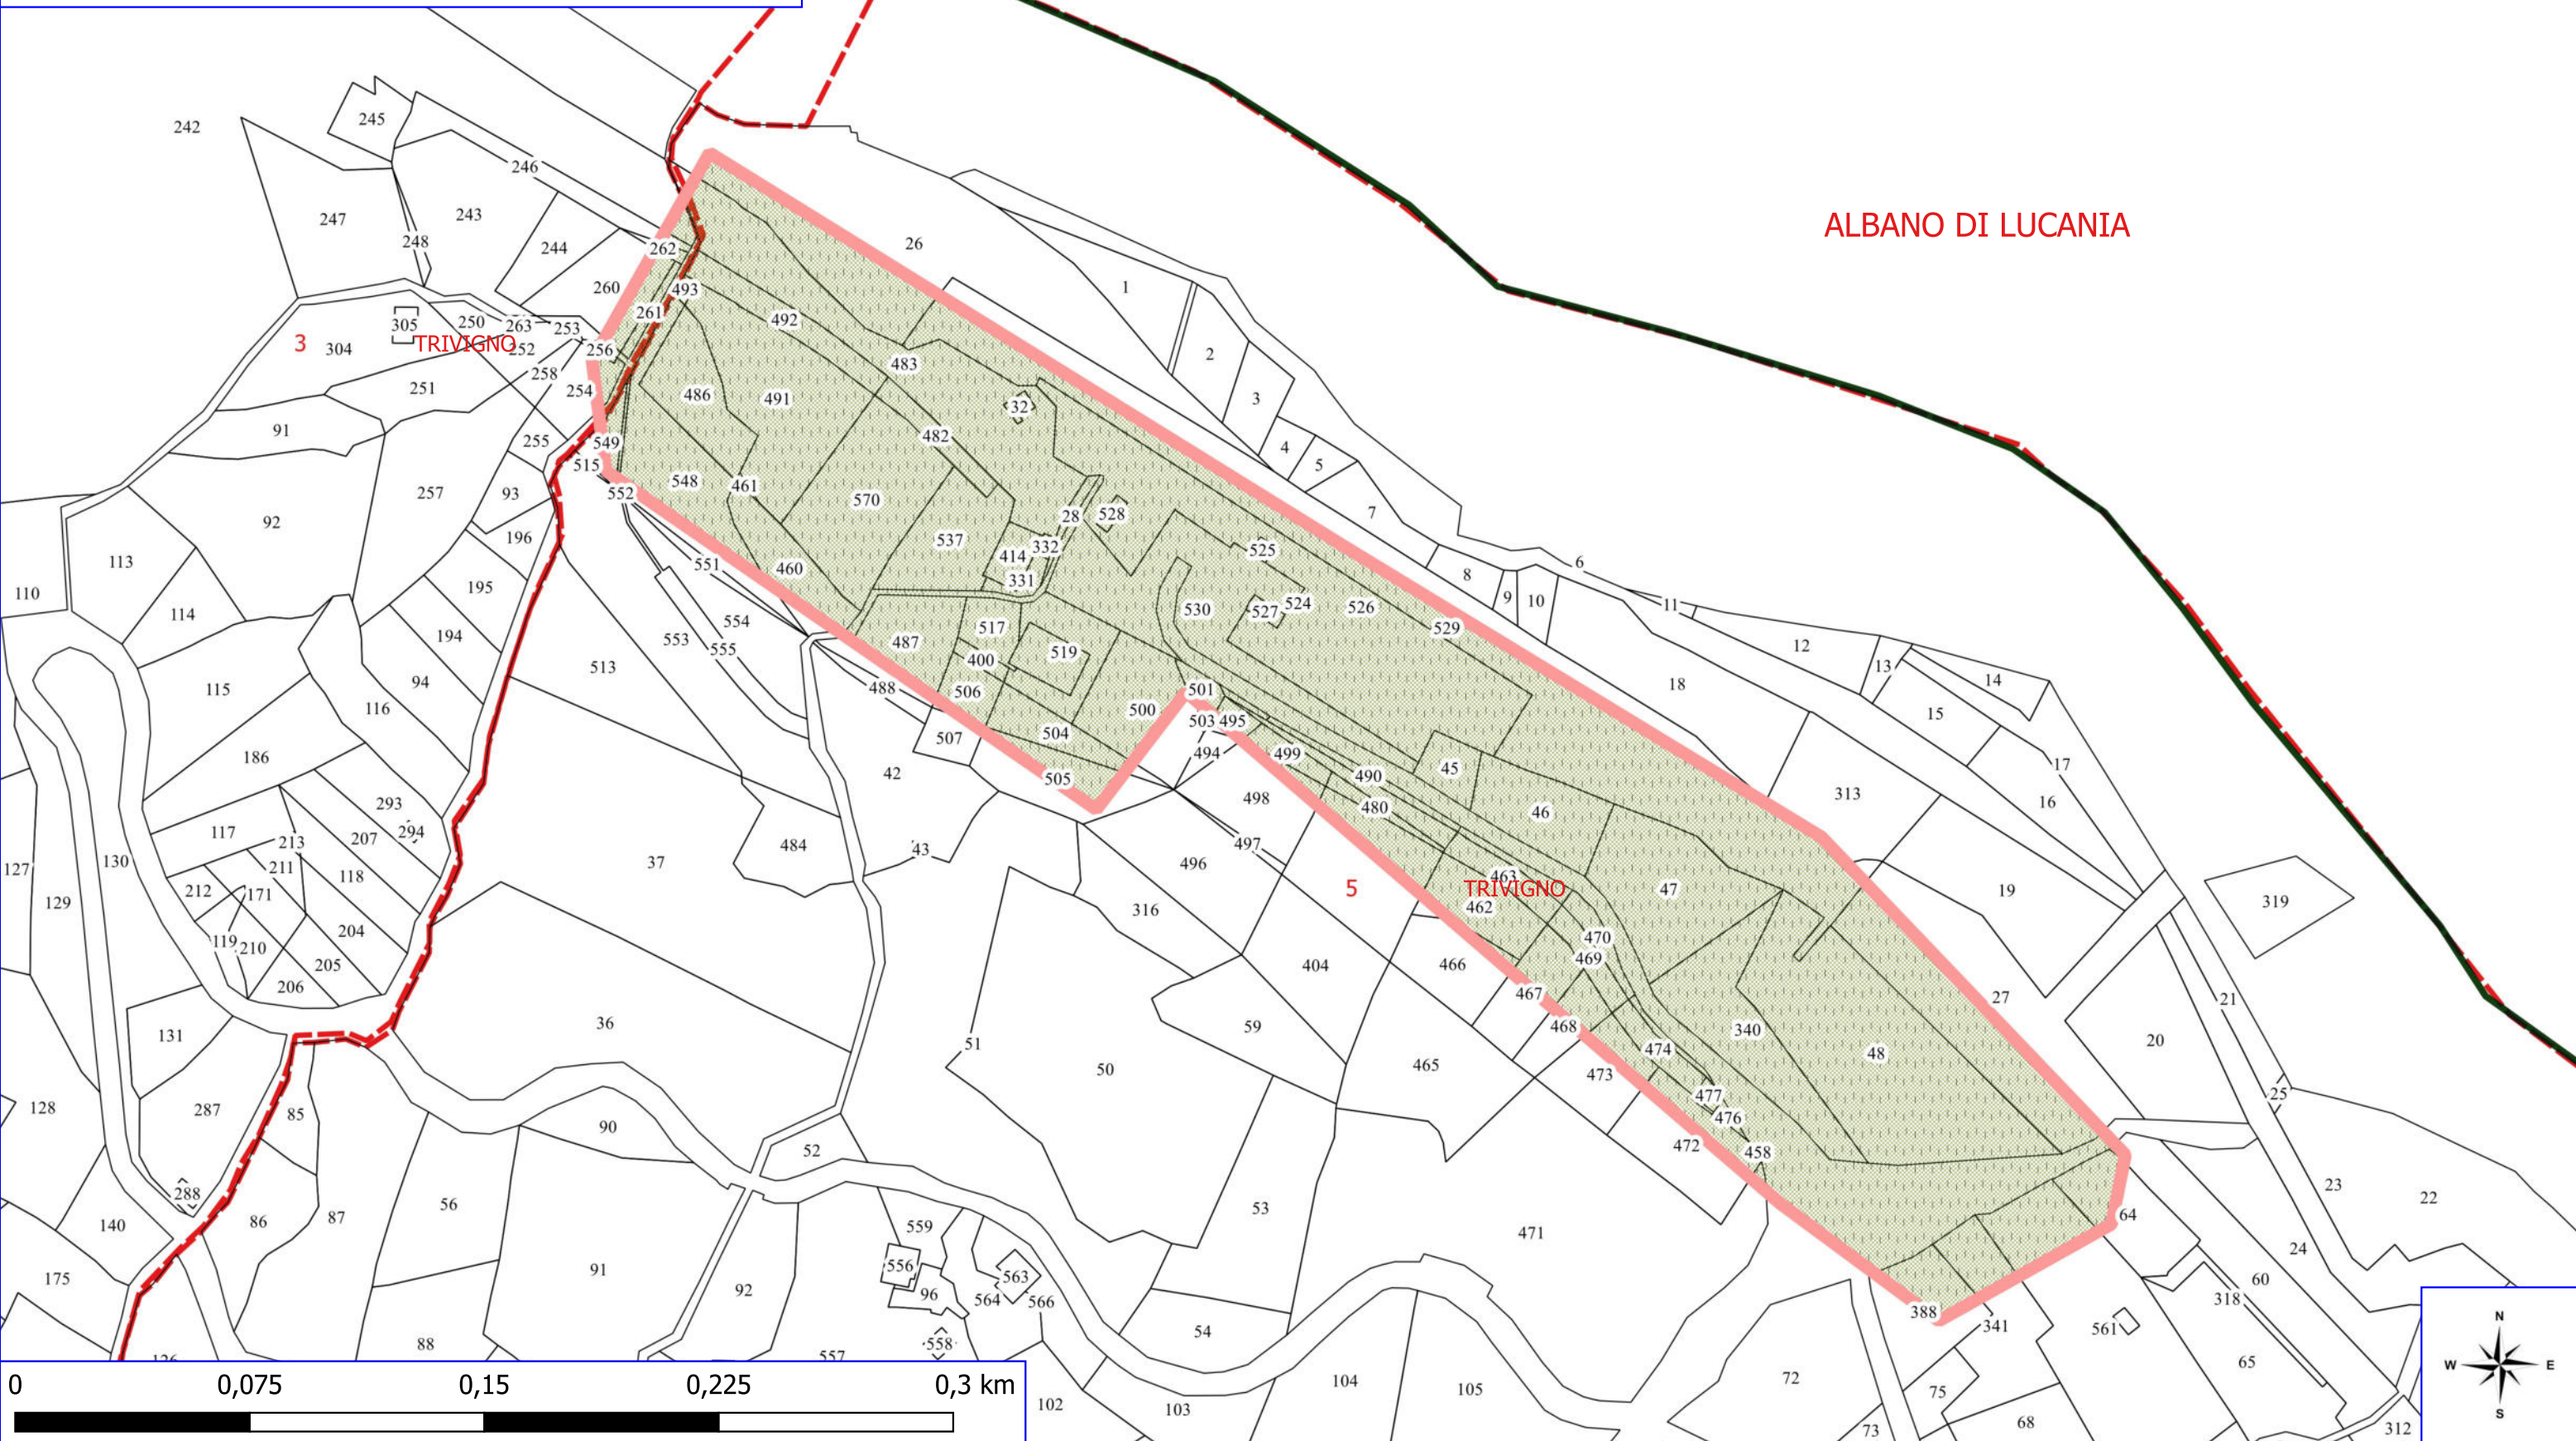

Legenda

PROGETTO FORESTAZIONE PUBBLICA 2025 TRIVIGNO

MANUTENZIONE VERDE PUBBLICO

FOGLI CATASTALI

TRIVIGNO

PARTICELLE

ALBANO DI LUCANIA