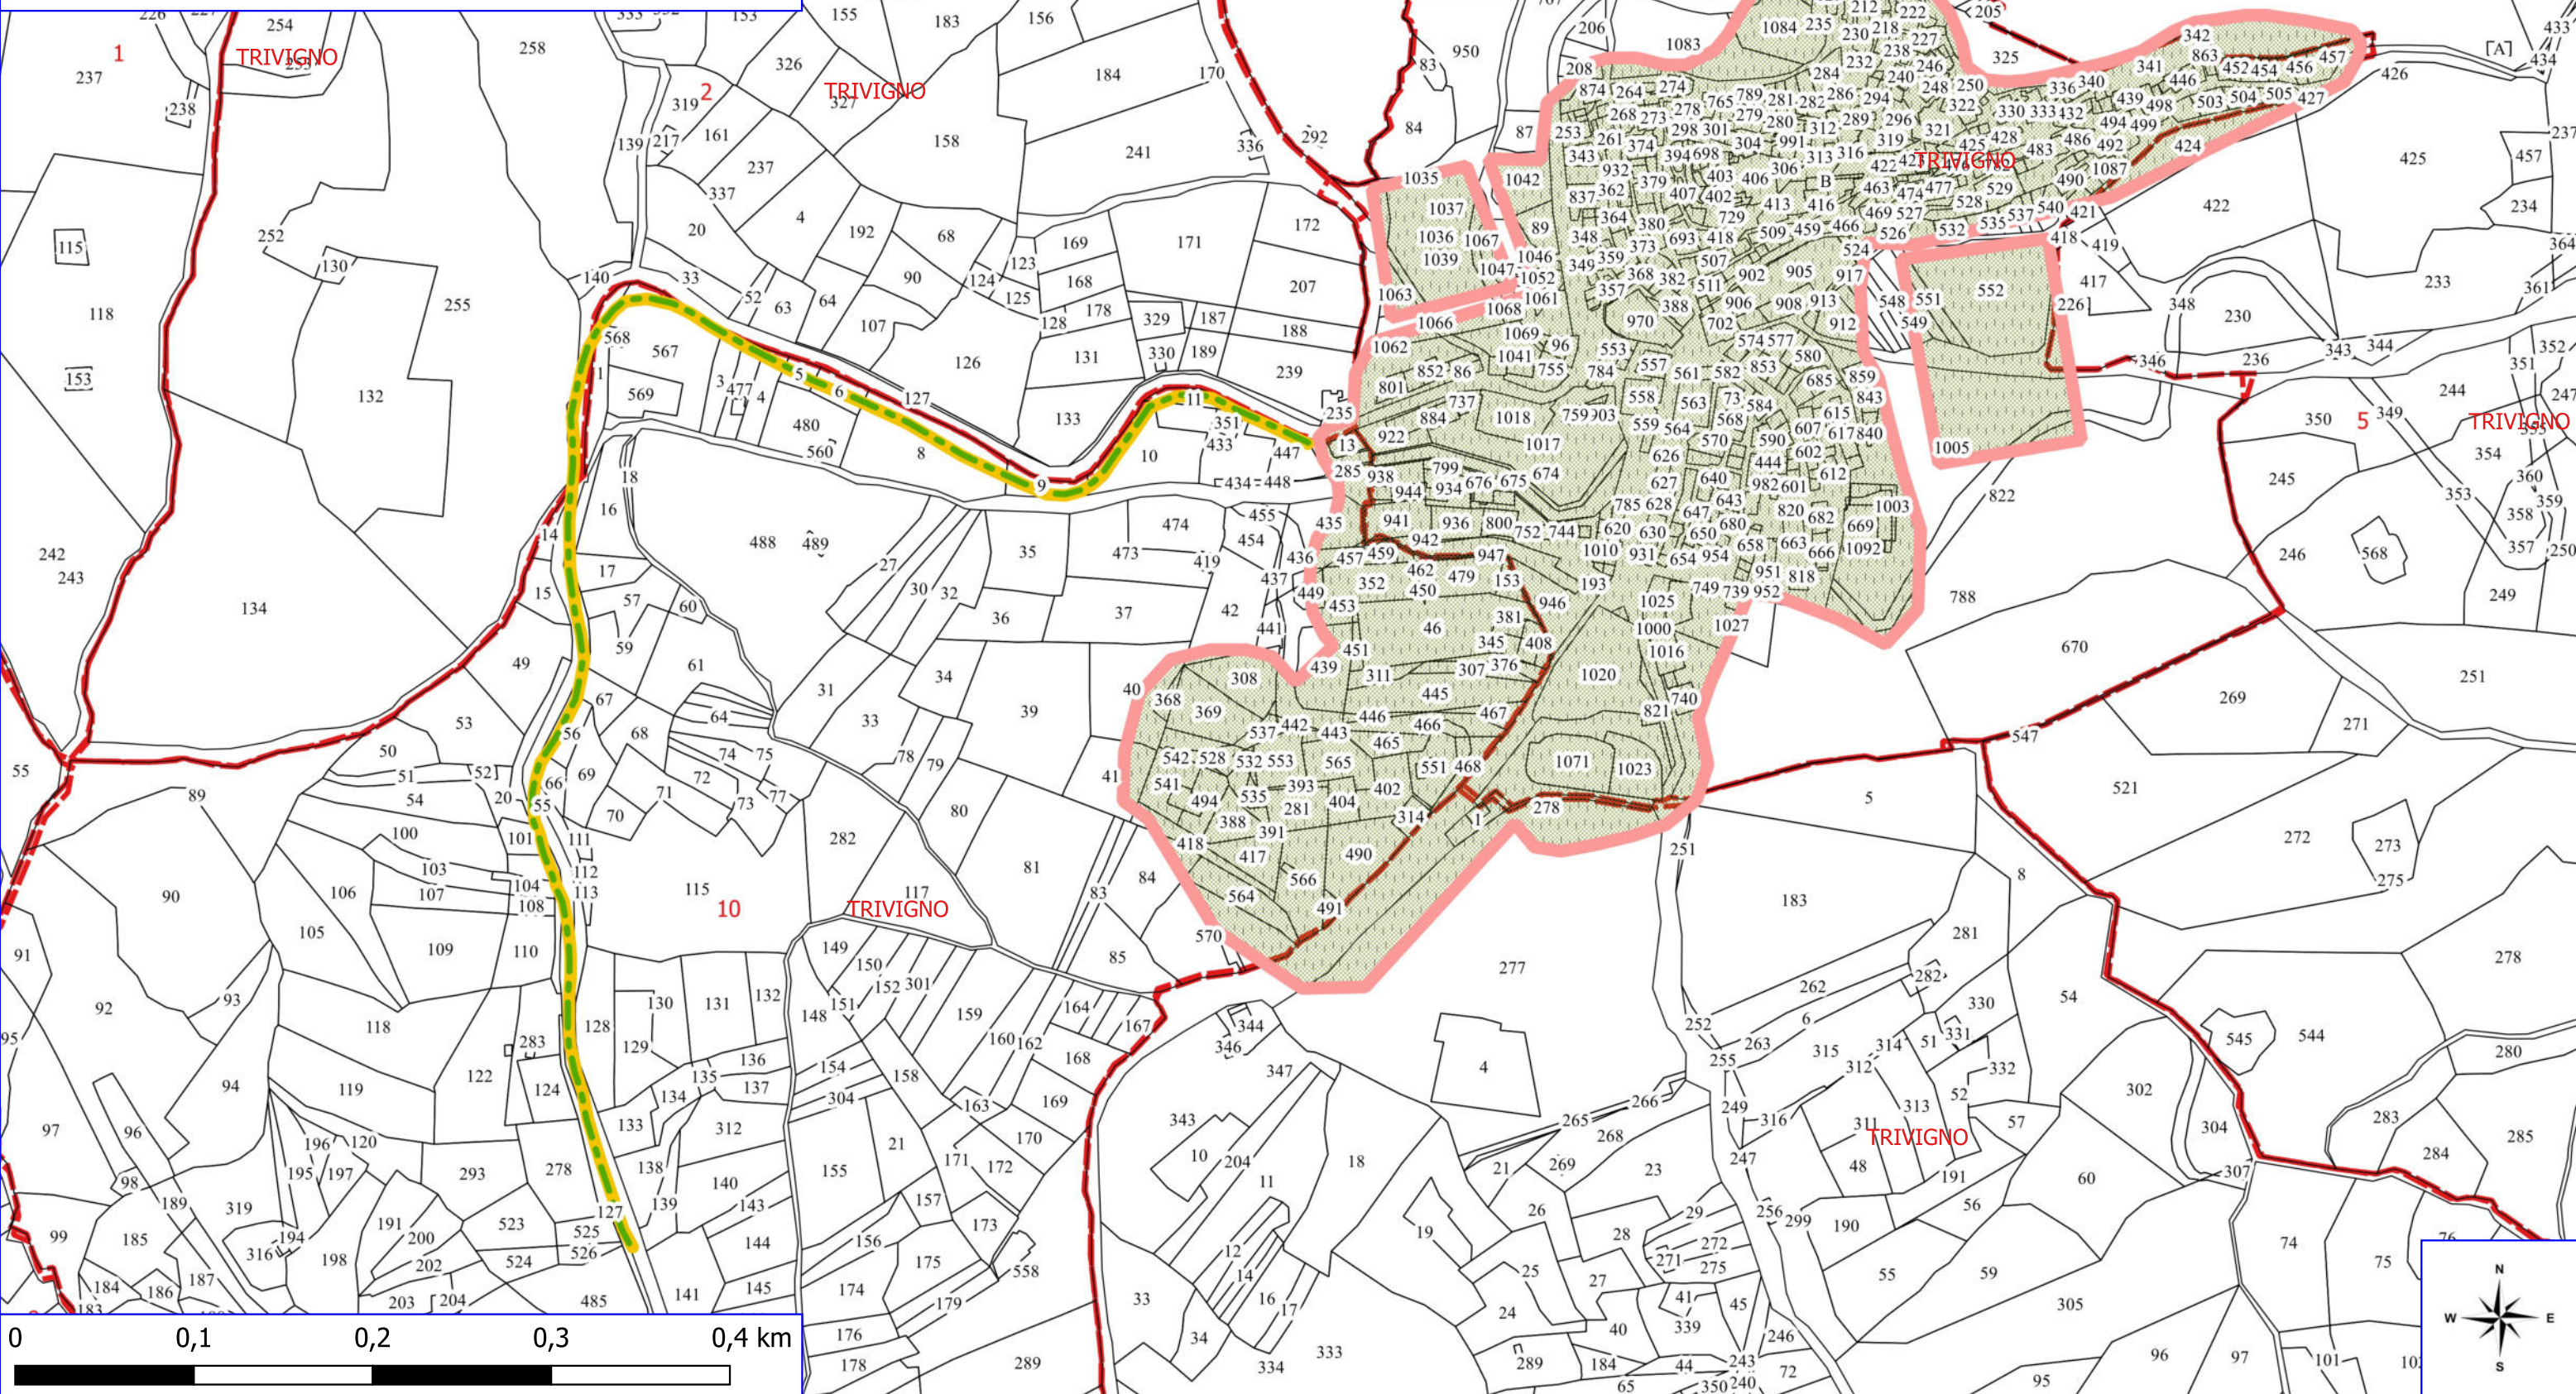

Legenda

PROGETTO FORESTAZIONE PUBBLICA 2025 TRIVIGNO

-  MANUTENZIONE VIALE TAGLIAFUOCO
-  MANUTENZIONE VERDE PUBBLICO
-  FOGLI CATASTALI
- TRIVIGNO
-  PARTICELLE

Legenda

PROGETTO FORESTAZIONE PUBBLICA 2025 TRIVIGNO

 MANUTENZIONE VIALE TAGLIAFUOCO

 MANUTENZIONE VERDE PUBBLICO

 FOGLI CATASTALI

TRIVIGNO

 PARTICELLE

Legenda

PROGETTO FORESTAZIONE PUBBLICA 2025 TRIVIGNO

 MANUTENZIONE VERDE PUBBLICO

 FOGLI CATASTALI

TRIVIGNO

 PARTICELLE

ALBANO DI LUCANIA