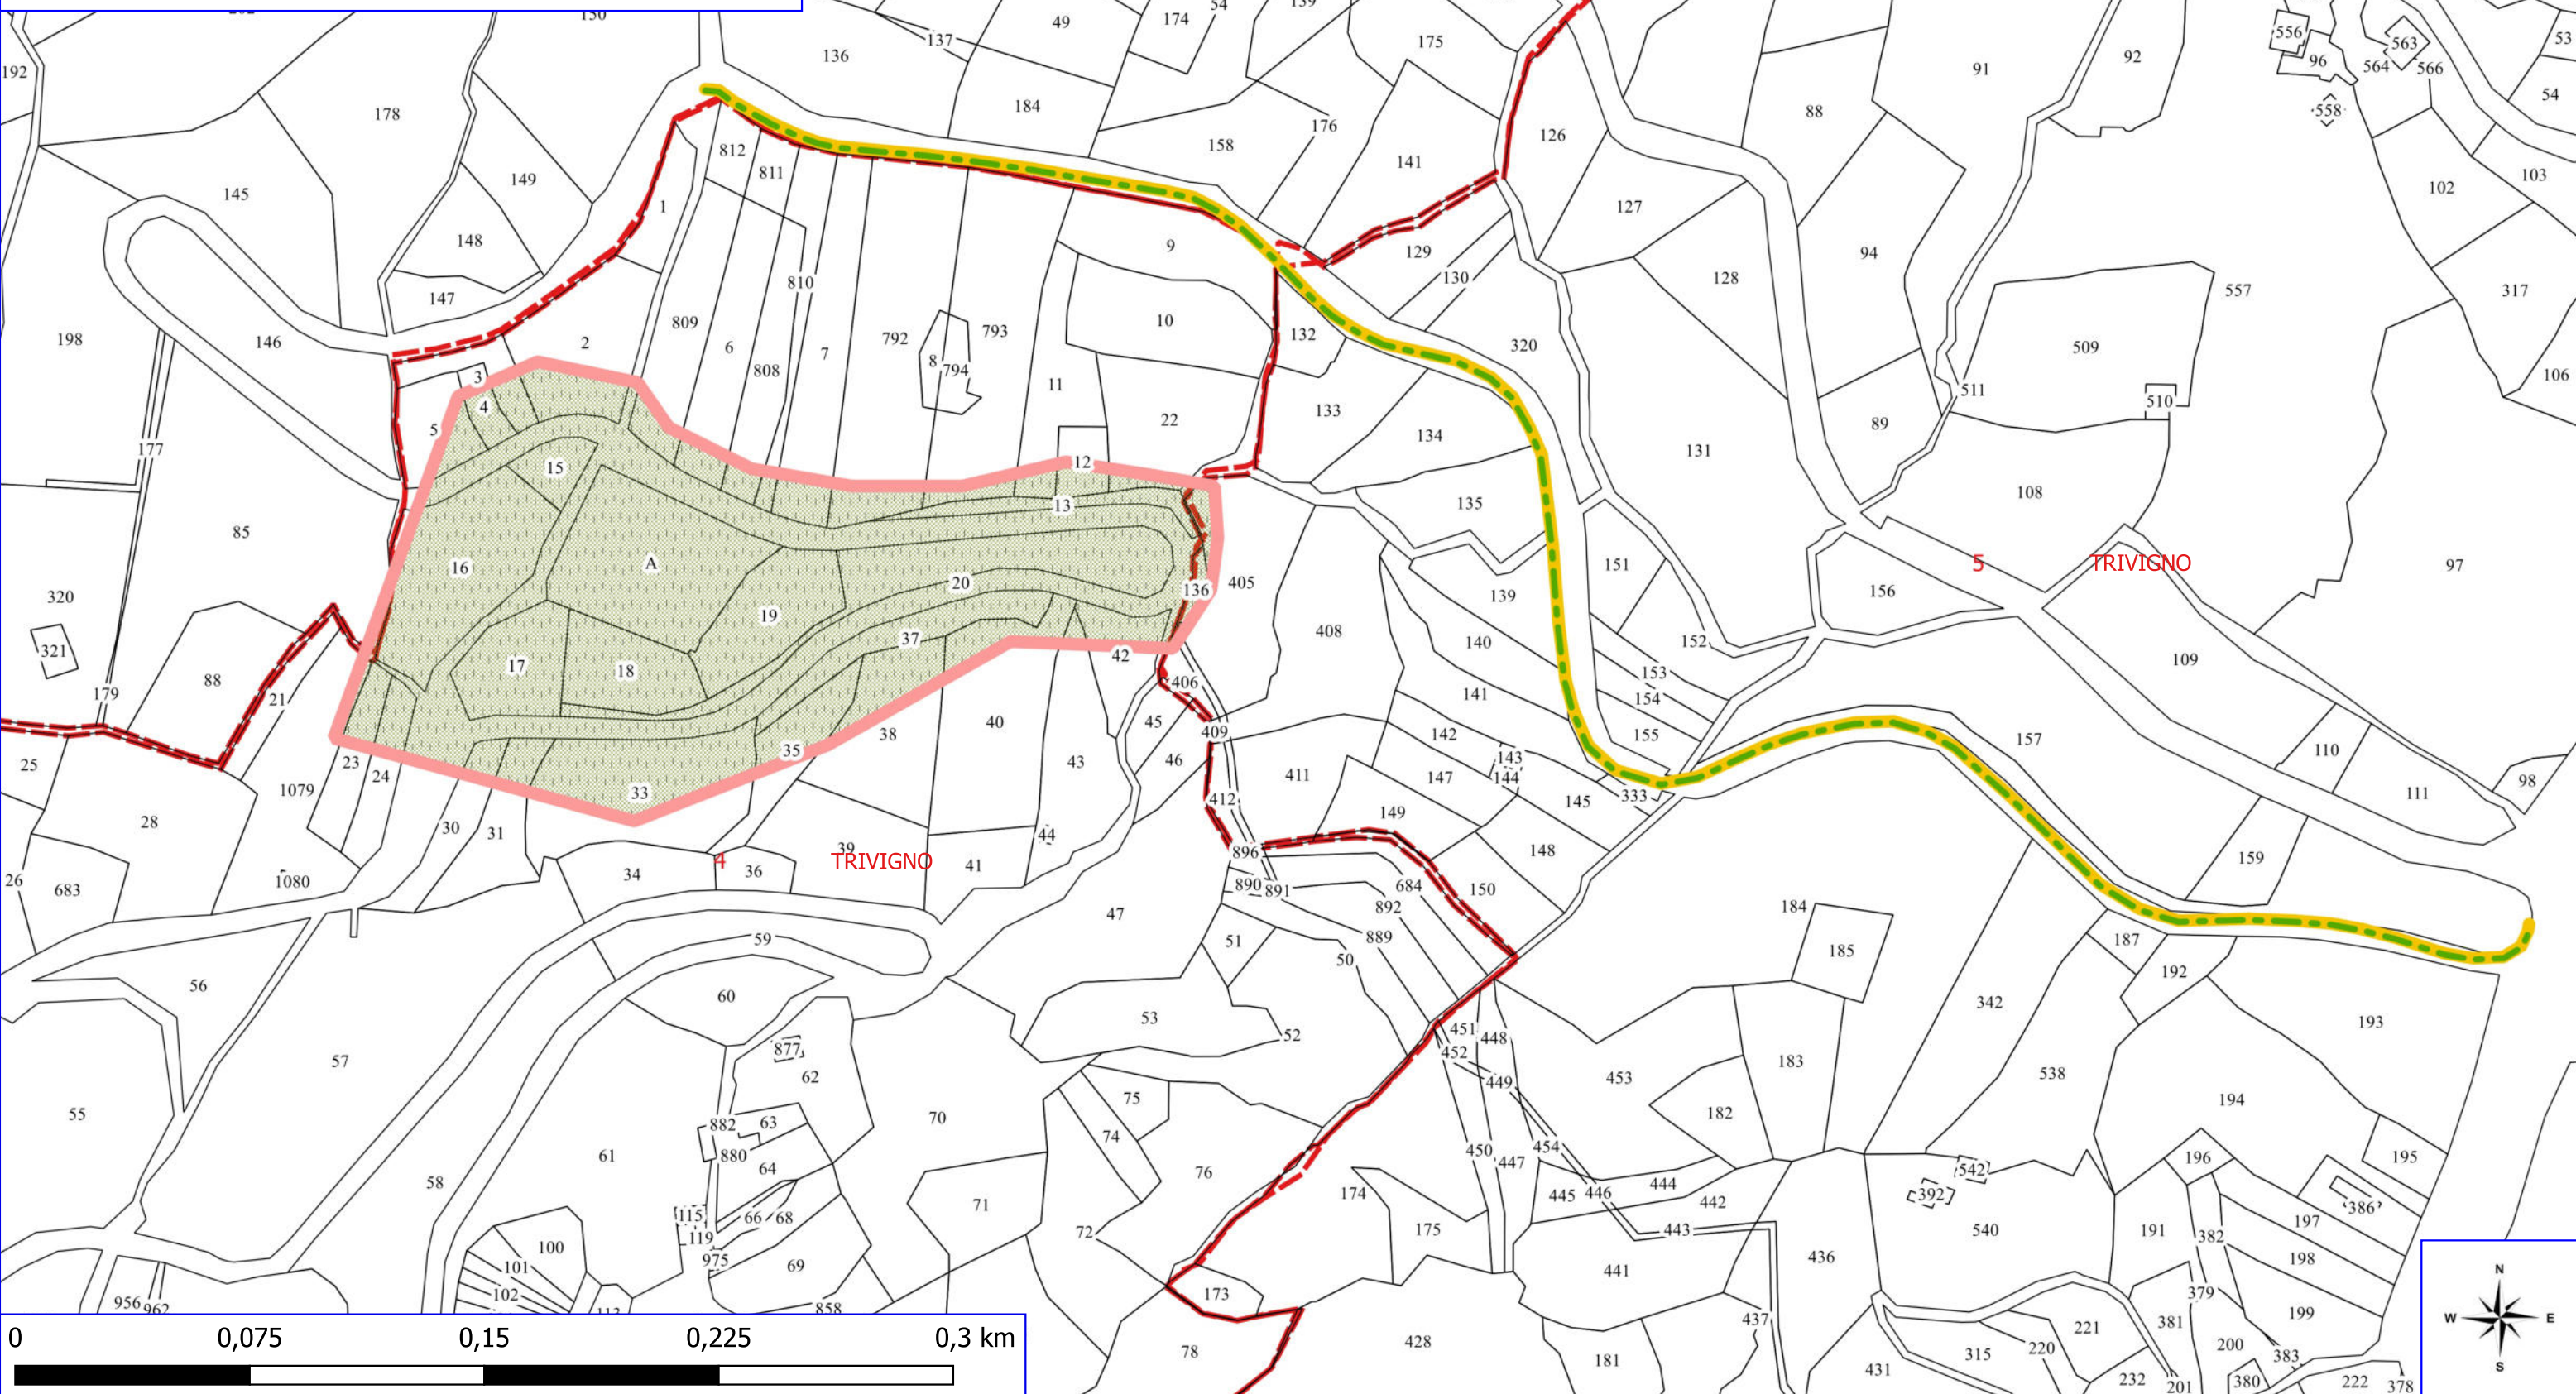

Legenda

PROGETTO FORESTAZIONE PUBBLICA 2025 TRIVIGNO

-  MANUTENZIONE VIALE TAGLIAFUOCO
-  MANUTENZIONE VERDE PUBBLICO
-  FOGLI CATASTALI
- TRIVIGNO
-  PARTICELLE

Legenda

PROGETTO FORESTAZIONE PUBBLICA 2025 TRIVIGNO

 MANUTENZIONE VIALE TAGLIAFUOCO

 MANUTENZIONE VERDE PUBBLICO

 FOGLI CATASTALI

TRIVIGNO

 PARTICELLE

Legenda

PROGETTO FORESTAZIONE PUBBLICA 2025 TRIVIGNO

 MANUTENZIONE VERDE PUBBLICO

 FOGLI CATASTALI

TRIVIGNO

 PARTICELLE

ALBANO DI LUCANIA