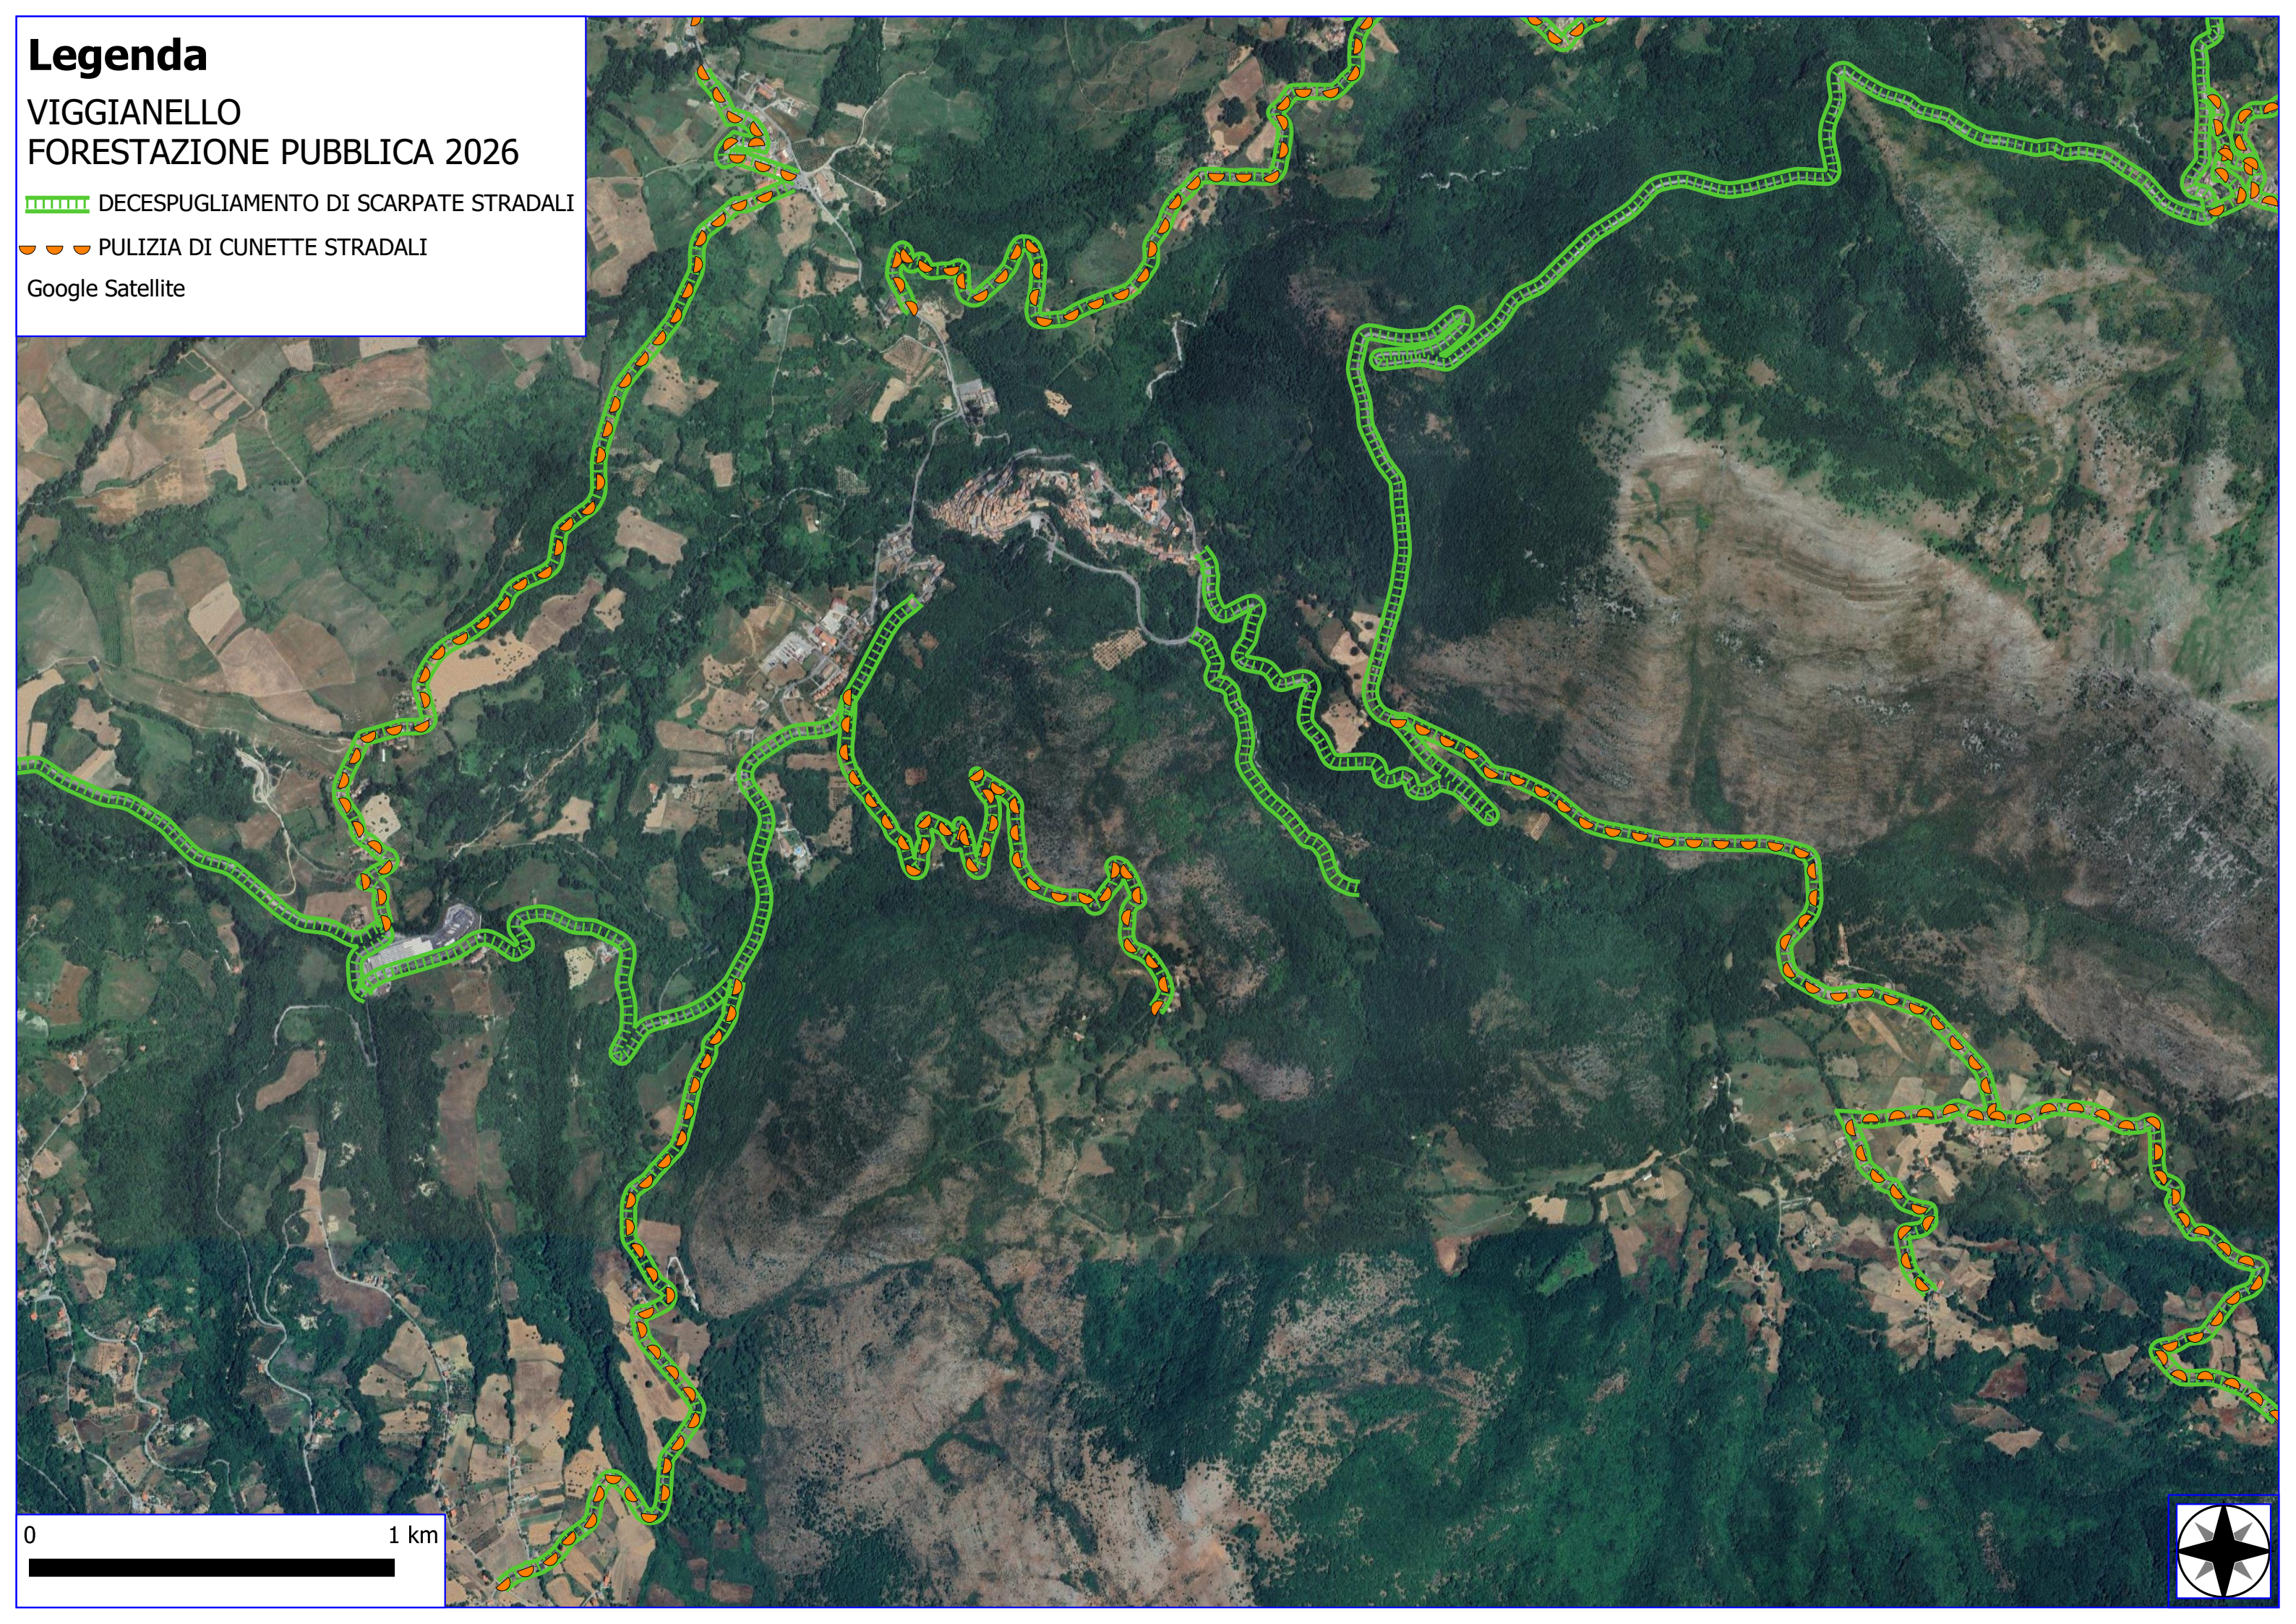

 DECESPUGLIAMENTO DI SCARPATE STRADALI

 PULIZIA DI CUNETTE STRADALI

Google Satellite

Legenda

VIGGIANELLO FORESTAZIONE PUBBLICA 2026

 DECESPUGLIAMENTO DI SCARPATE STRADALI

 PULIZIA DI CUNETTE STRADALI

Google Satellite

0 1 km

Legenda

VIGGIANELLO FORESTAZIONE PUBBLICA 2026

 DECESPUGLIAMENTO DI SCARPATE STRADALI

 PULIZIA DI CUNETTE STRADALI

Google Satellite

0  1 km

Legenda

VIGGIANELLO FORESTAZIONE PUBBLICA 2026

 DECESPUGLIAMENTO DI SCARPATE STRADALI

 PULIZIA DI CUNETTE STRADALI

Google Satellite

Legenda

VIGGIANELLO FORESTAZIONE PUBBLICA 2026

 DECESPUGLIAMENTO DI SCARPATE STRADALI

 PULIZIA DI CUNETTE STRADALI

Google Satellite

0 1 km

Legenda

VIGGIANELLO
FORESTAZIONE PUBBLICA 2026

 DECESPUGLIAMENTO DI SCARPATE STRADALI

 PULIZIA DI CUNETTE STRADALI

Google Satellite