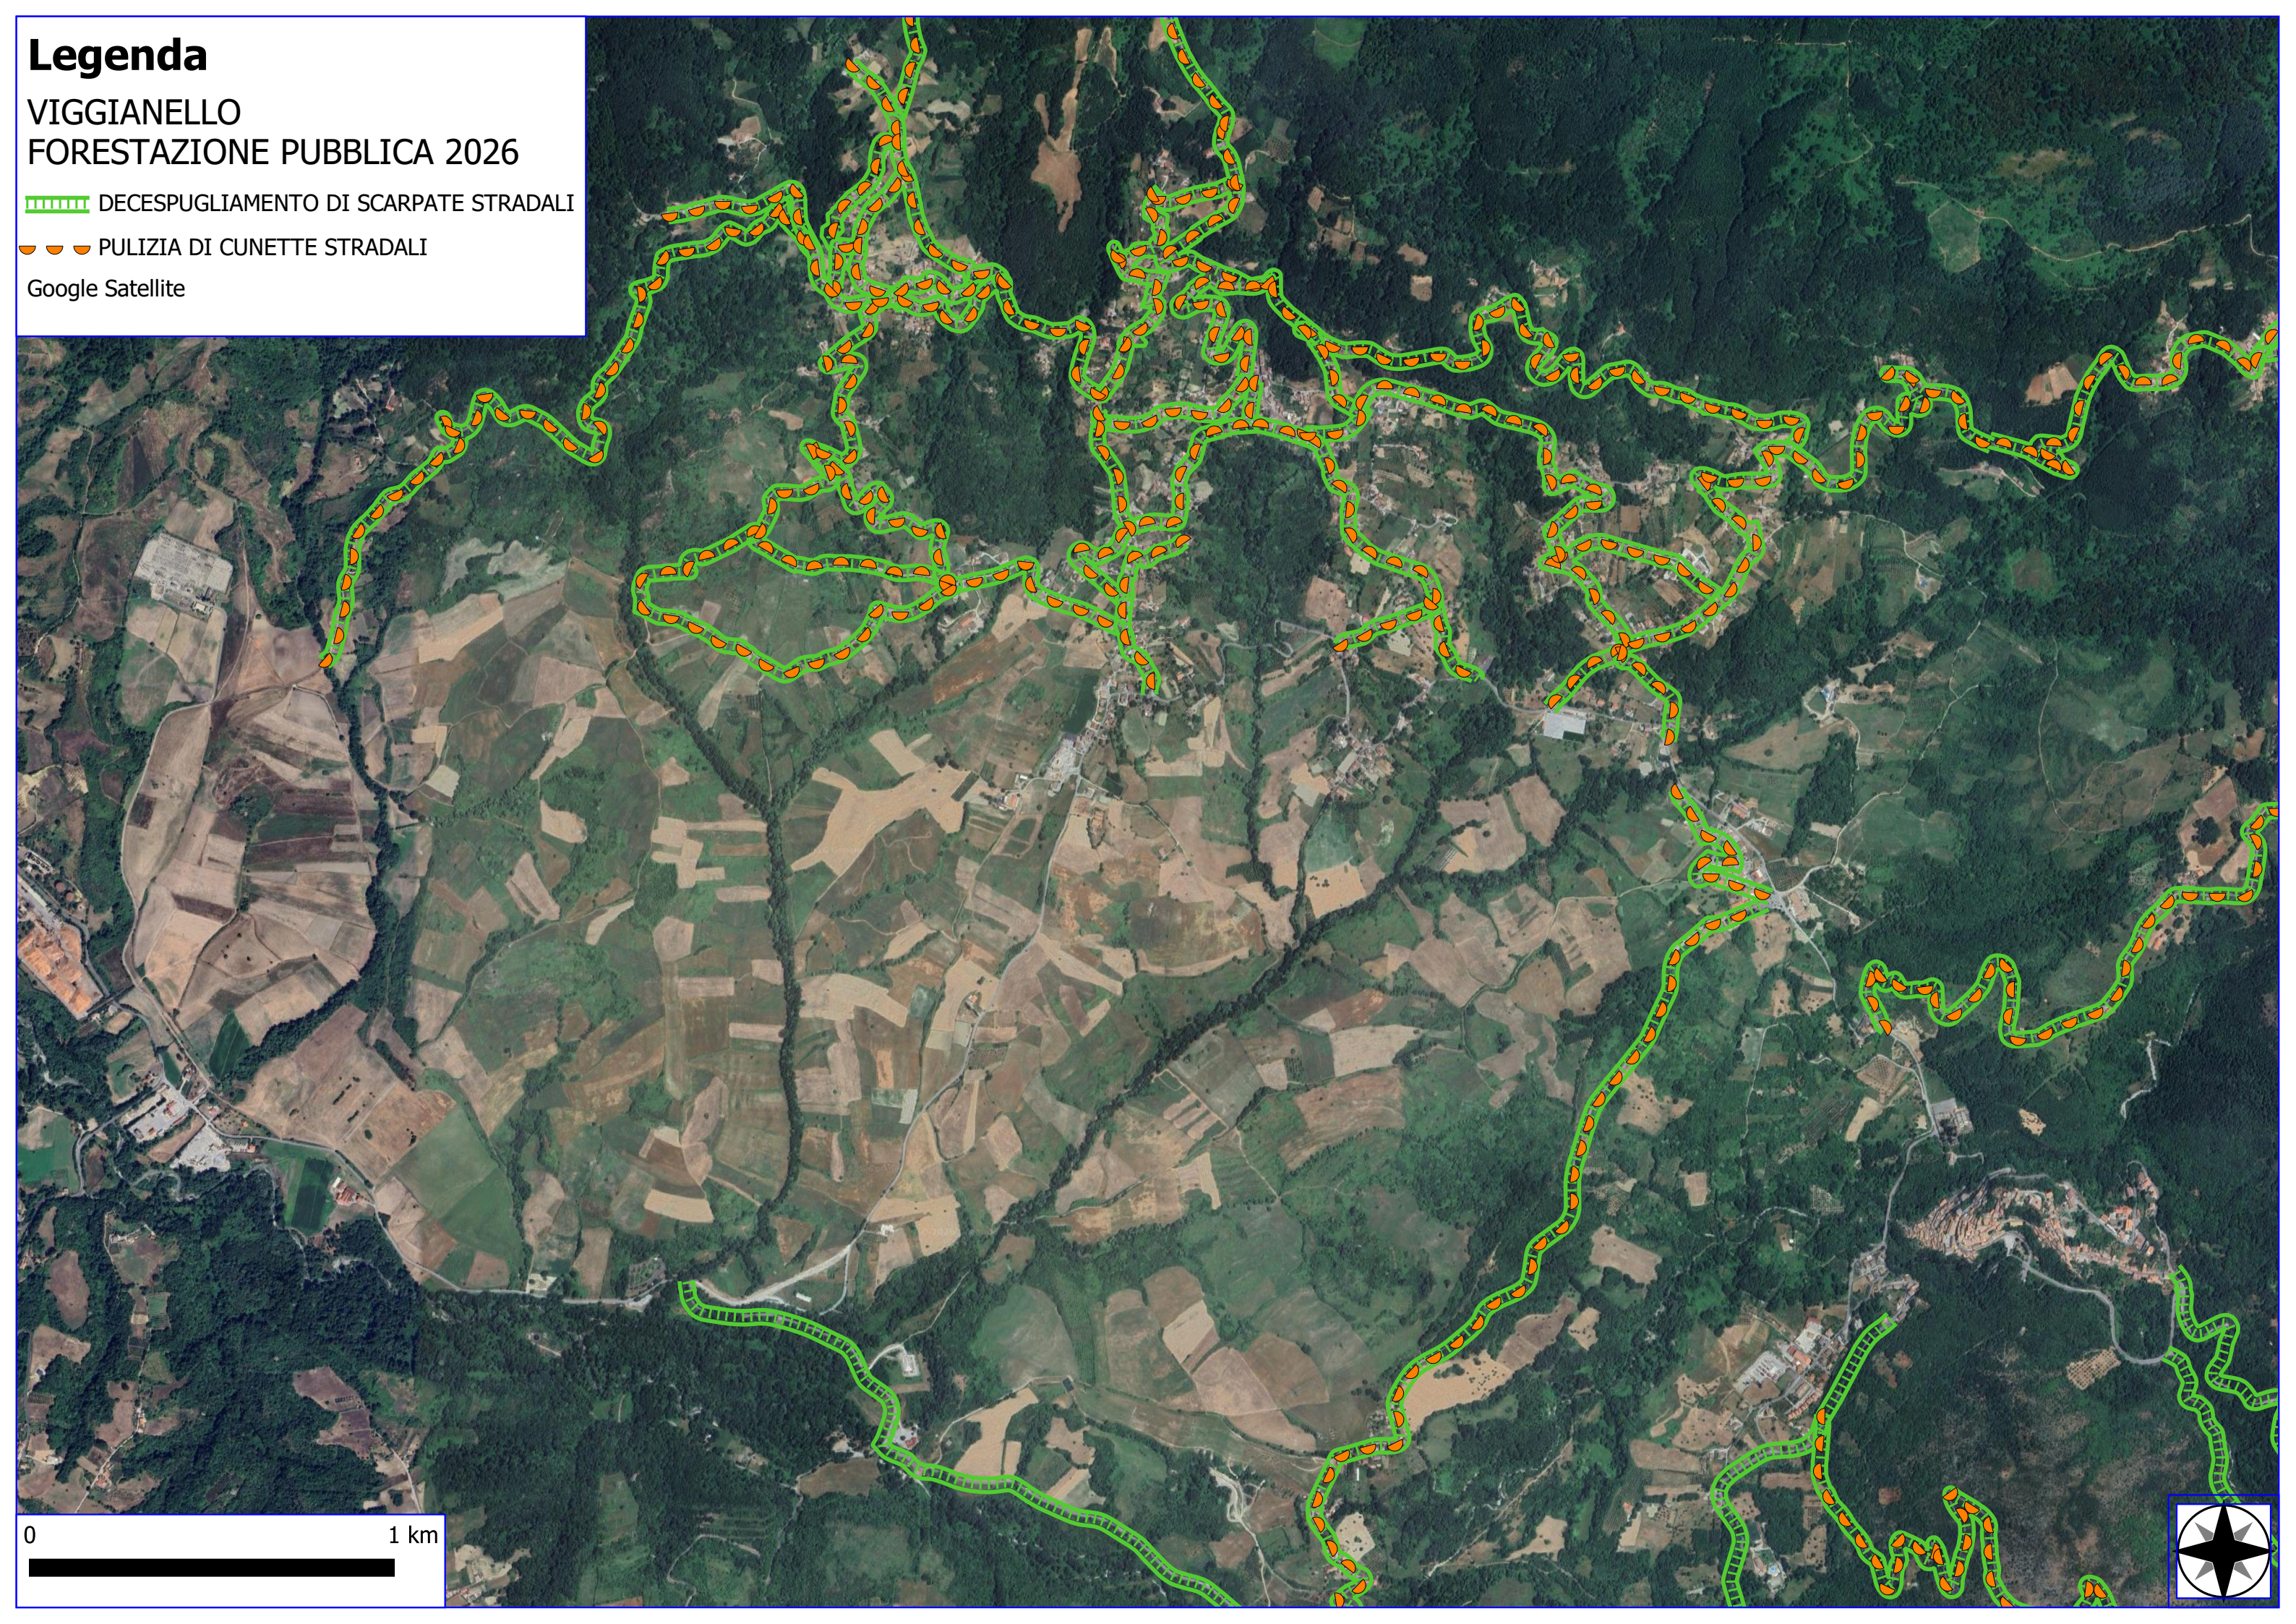

 DECESPUGLIAMENTO DI SCARPATE STRADALI

 PULIZIA DI CUNETTE STRADALI

Google Satellite

Legenda

VIGGIANELLO FORESTAZIONE PUBBLICA 2026

 DECESPUGLIAMENTO DI SCARPATE STRADALI

 PULIZIA DI CUNETTE STRADALI

Google Satellite

0 1 km

Legenda

VIGGIANELLO FORESTAZIONE PUBBLICA 2026

 DECESPUGLIAMENTO DI SCARPATE STRADALI

 PULIZIA DI CUNETTE STRADALI

Google Satellite

0  1 km

Legenda

VIGGIANELLO FORESTAZIONE PUBBLICA 2026

 DECESPUGLIAMENTO DI SCARPATE STRADALI

 PULIZIA DI CUNETTE STRADALI

Google Satellite

Legenda

VIGGIANELLO FORESTAZIONE PUBBLICA 2026

 DECESPUGLIAMENTO DI SCARPATE STRADALI

 PULIZIA DI CUNETTE STRADALI

Google Satellite

0 1 km

Legenda

VIGGIANELLO
FORESTAZIONE PUBBLICA 2026

 DECESPUGLIAMENTO DI SCARPATE STRADALI

 PULIZIA DI CUNETTE STRADALI

Google Satellite