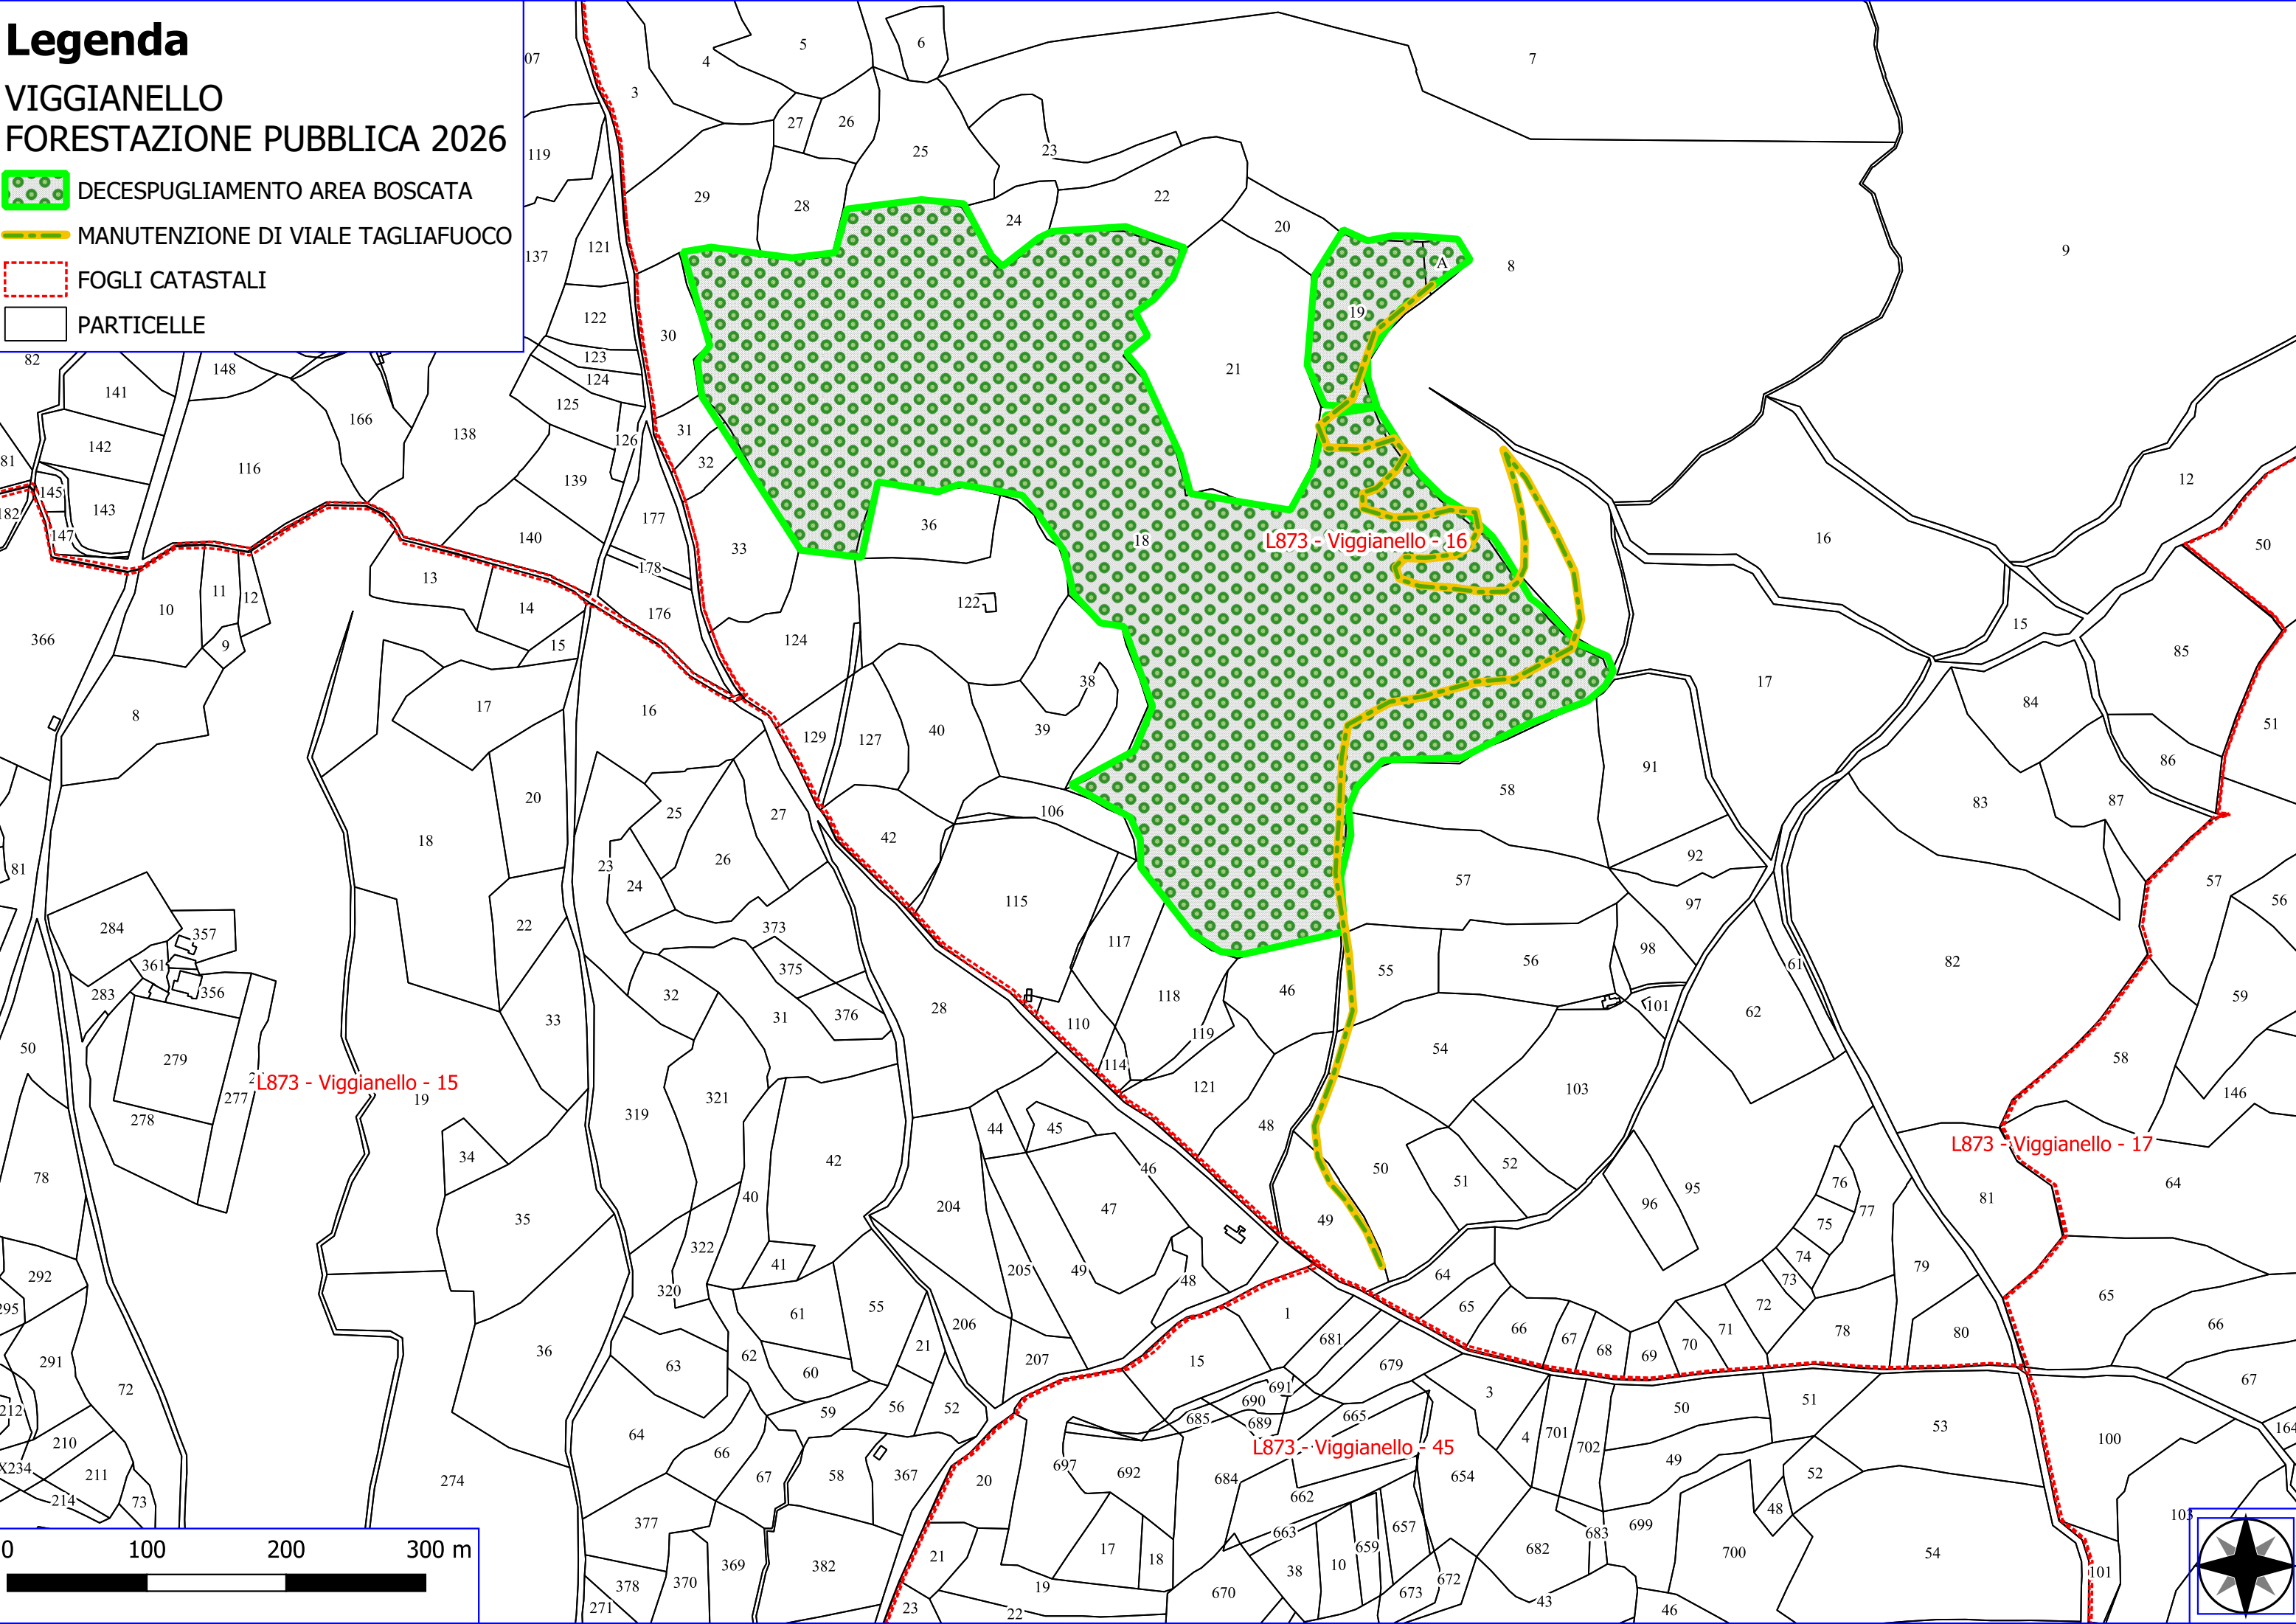

Legenda

VIGGIANELLO FORESTAZIONE PUBBLICA 2026

-  MANUTENZIONE ANNUALE DI CAN. E FOSSI DI GUARDIA
-  FOGLI CATASTALI
-  PARTICELLE

L873.-Viggianello - 2

Legenda

VIGGIANELLO FORESTAZIONE PUBBLICA 2026

-  DECESPUGLIAMENTO AREA BOSCATI
-  MANUTENZIONE DI VIALE TAGLIAFUOCO
-  FOGLI CATASTALI
-  PARTICELLE

C199 - Castelluccio Inferiore - 5

L873 - Viggianello - 11

L873 - Viggianello - 12

C199 - Castelluccio Inferiore - 13

L873 - Viggianello - 13

L873 - Viggianello - 16

L873 - Viggianello - 14

L873 - Viggianello - 15

Legenda

VIGGIANELLO FORESTAZIONE PUBBLICA 2026

-  DECESPUGLIAMENTO AREA BOSCATI
-  MANUTENZIONE DI VIALE TAGLIAFUOCO
-  FOGLI CATASTALI
-  PARTICELLE

Legenda

VIGGIANELLO FORESTAZIONE PUBBLICA 2026

-  VERDE URBANO E PERIURBANO
-  DECESPUGLIAMENTO ASTE FLUVIALI
-  MANUTENZIONE ANNUALE DI CAN. E FOSSI DI GUARDIA
-  REALIZZAZIONE DI STACCIONATE
-  FOGLI CATASTALI
-  PARTICELLE