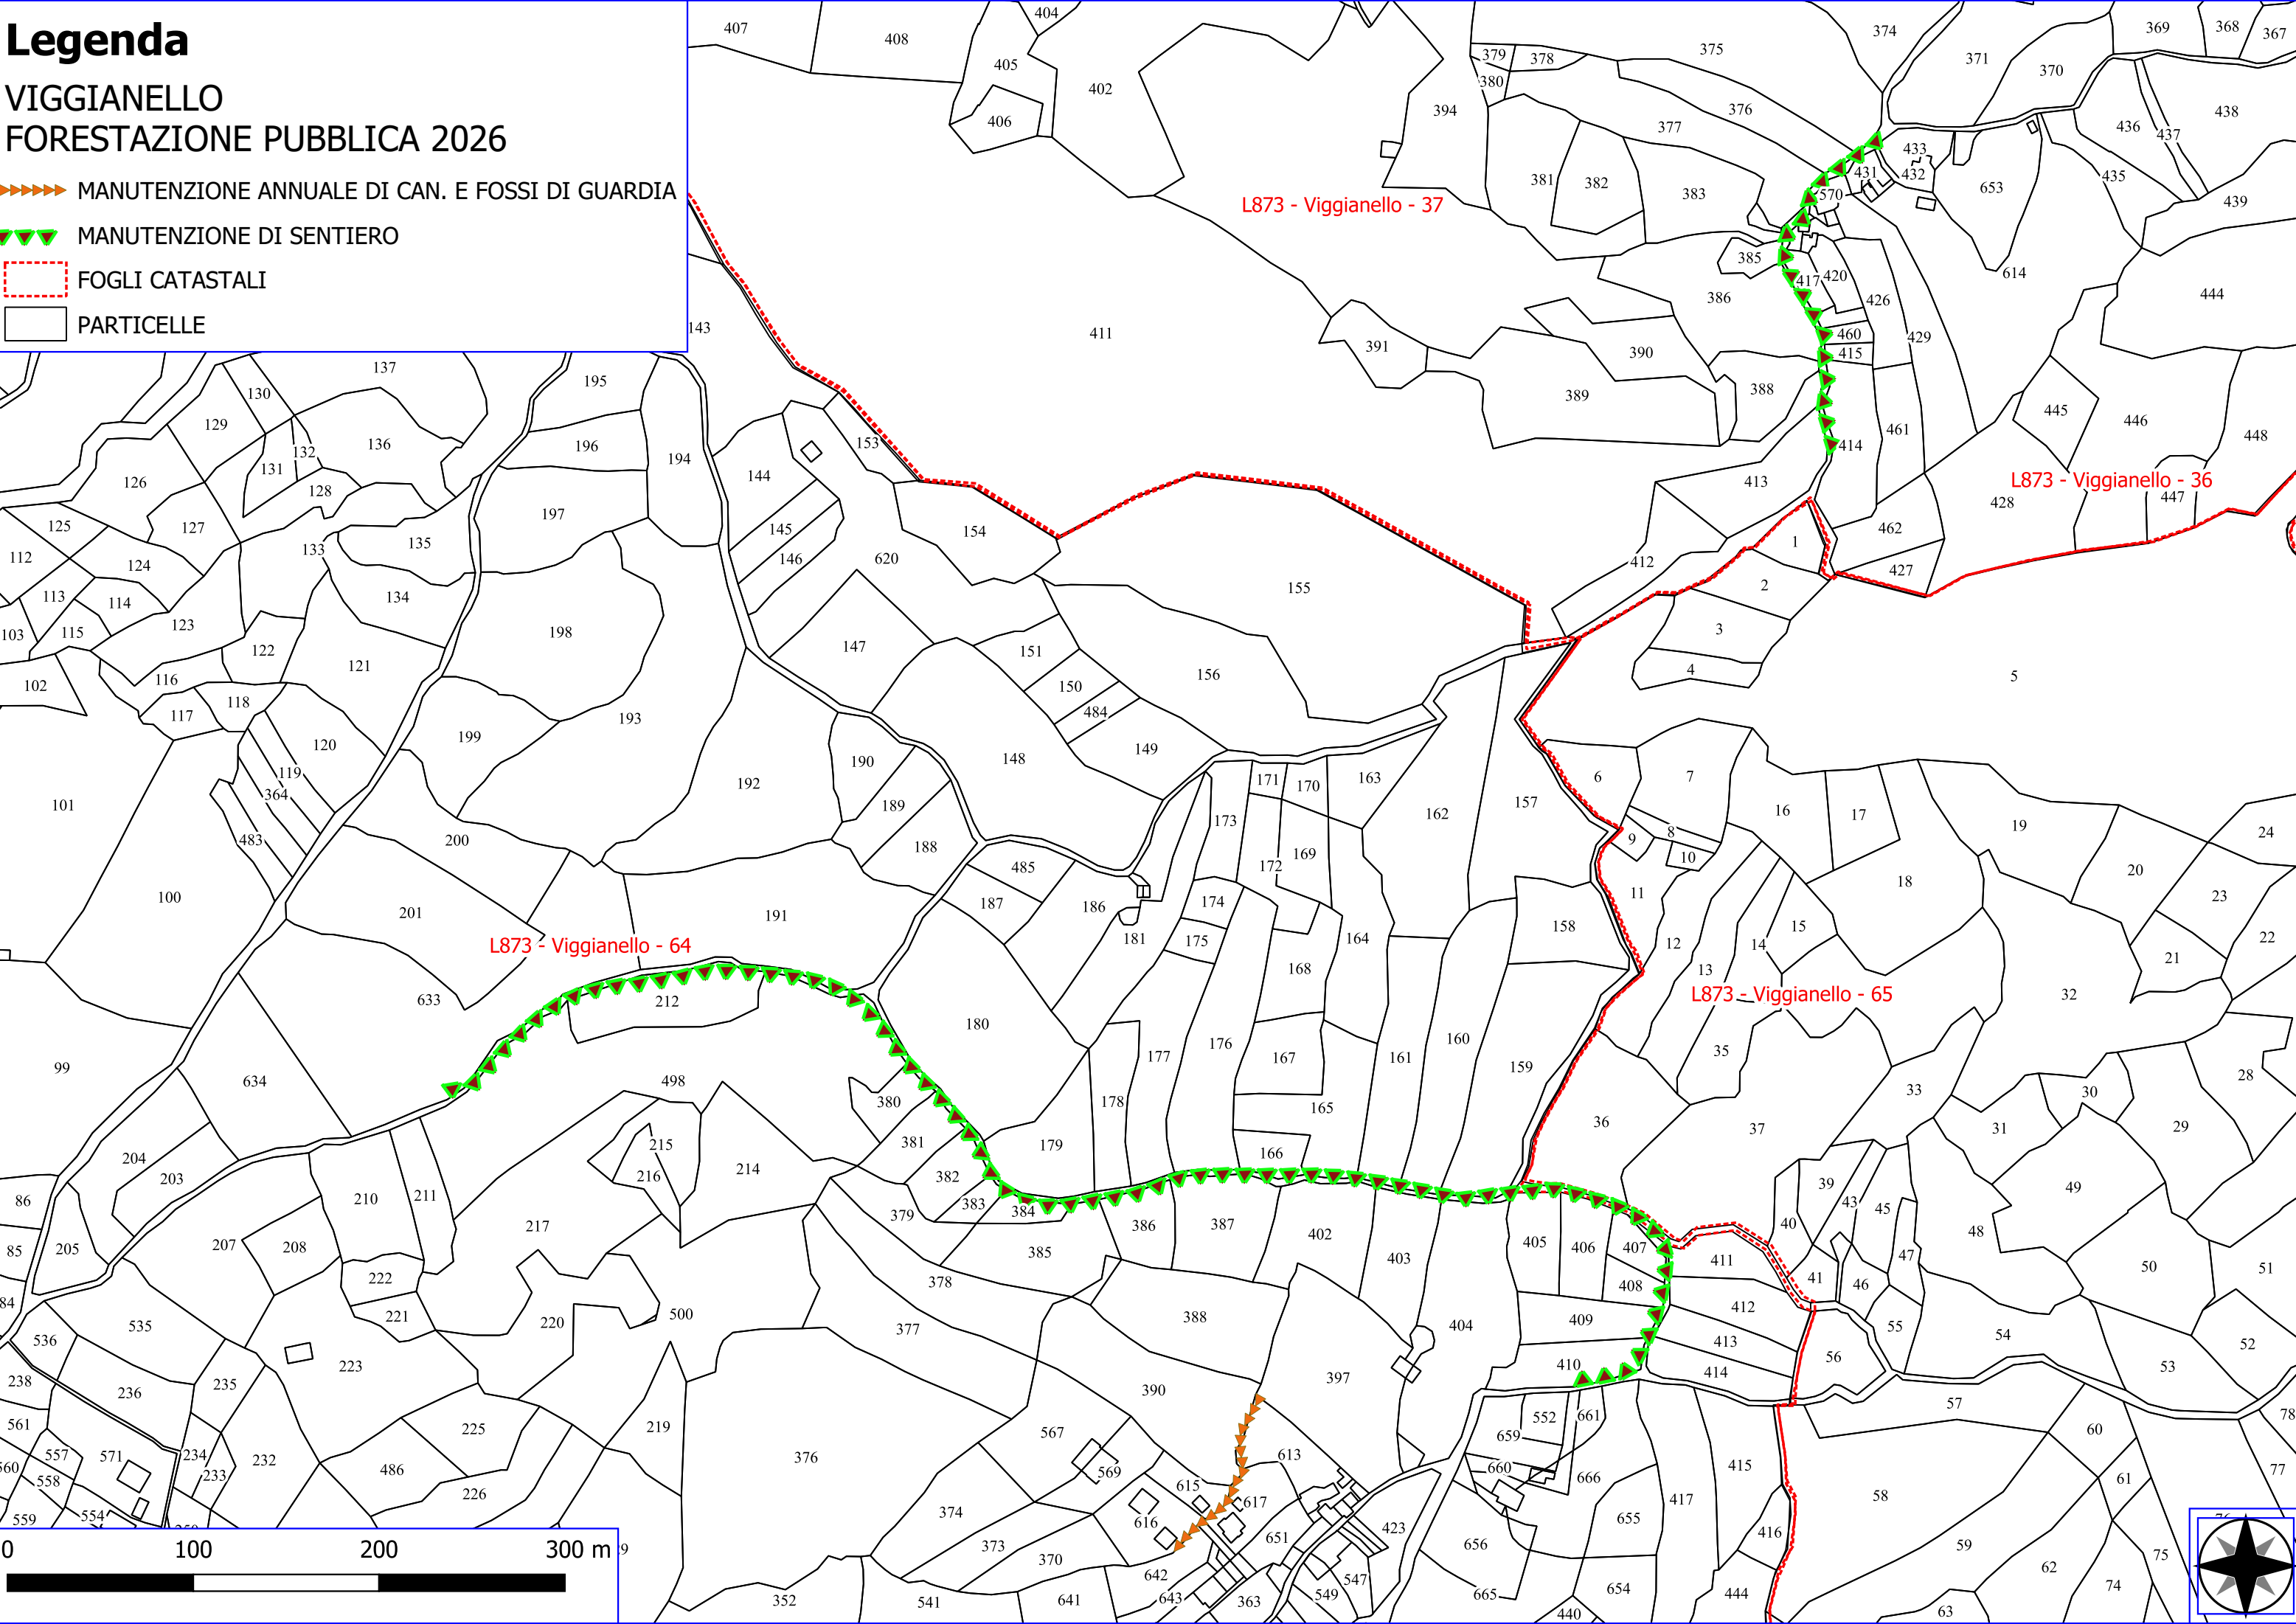

Legenda

VIGGIANELLO FORESTAZIONE PUBBLICA 2026

- ▶▶▶▶▶ MANUTENZIONE ANNUALE DI CAN. E FOSSI DI GUARDIA
- ▼▼▼▼▼ MANUTENZIONE DI SENTIERO
- ▭ FOGLI CATASTALI
- ▭ PARTICELLE