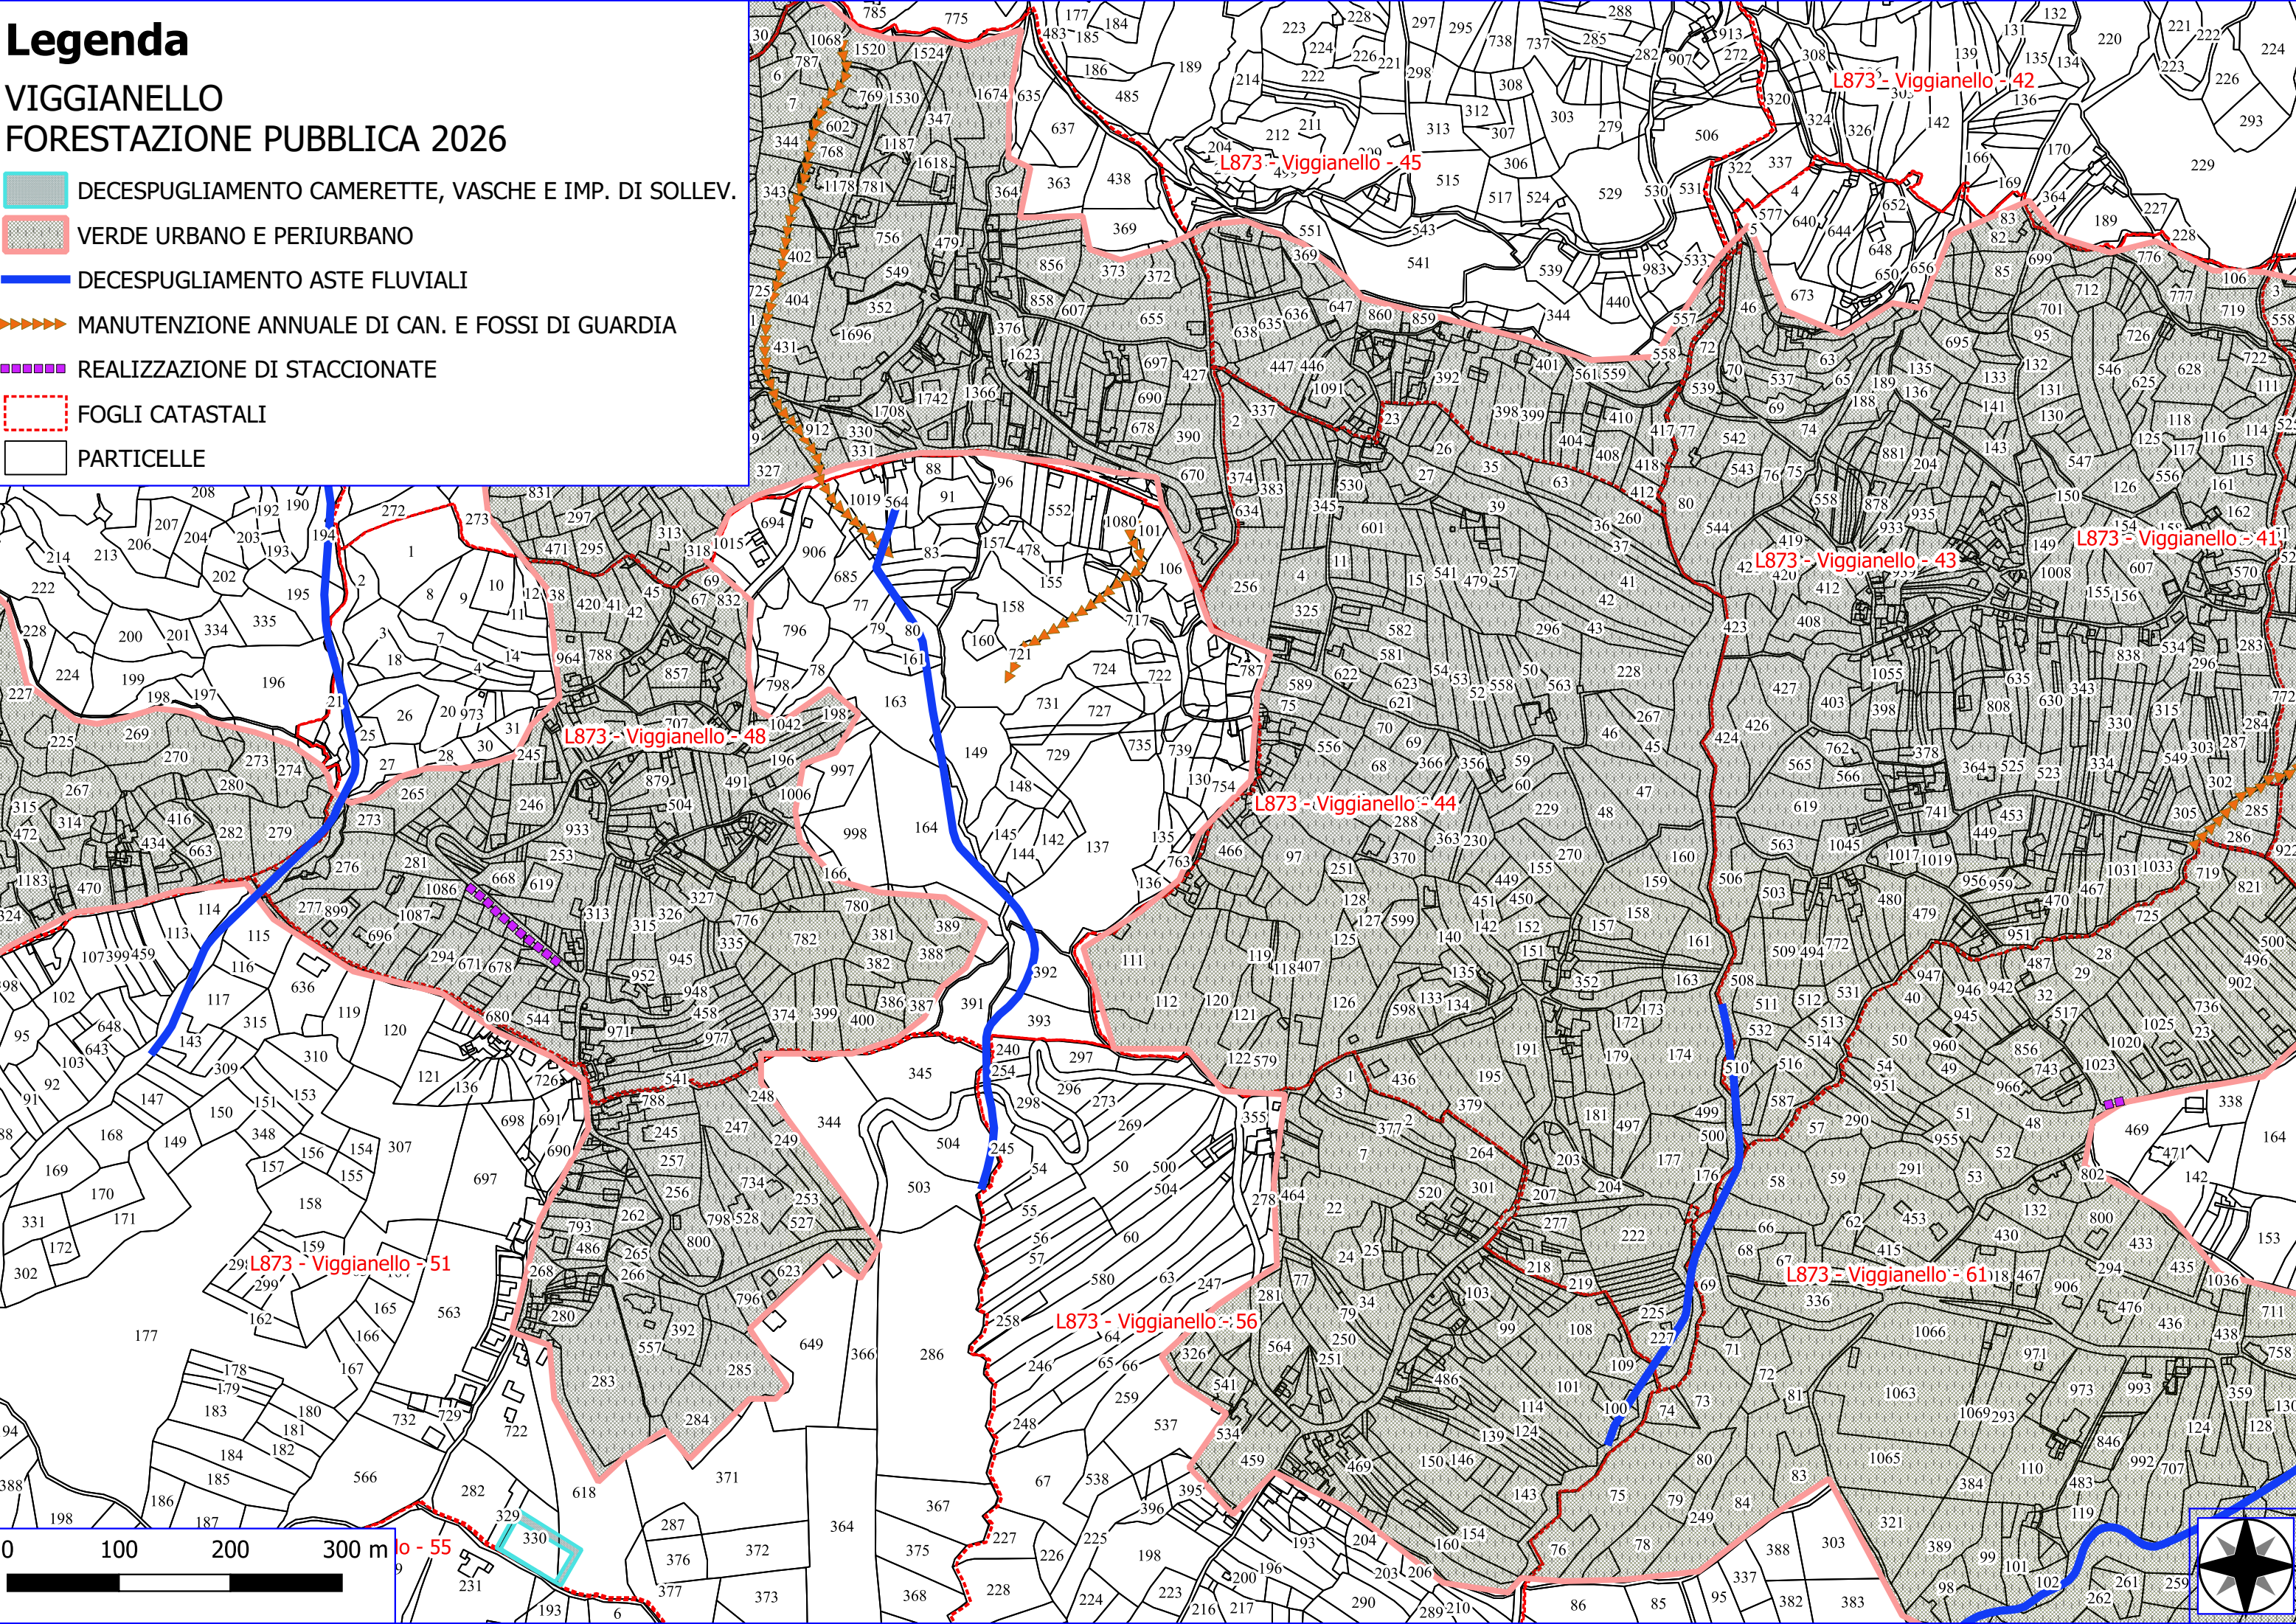

Legenda

VIGGIANELLO FORESTAZIONE PUBBLICA 2026

- DECESPUGLIAMENTO CAMERETTE, VASCHE E IMP. DI SOLLEV.
- VERDE URBANO E PERIURBANO
- DECESPUGLIAMENTO ASTE FLUVIALI
- MANUTENZIONE ANNUALE DI CAN. E FOSSI DI GUARDIA
- REALIZZAZIONE DI STACCIONATE
- FOGLI CATASTALI
- PARTICELLE