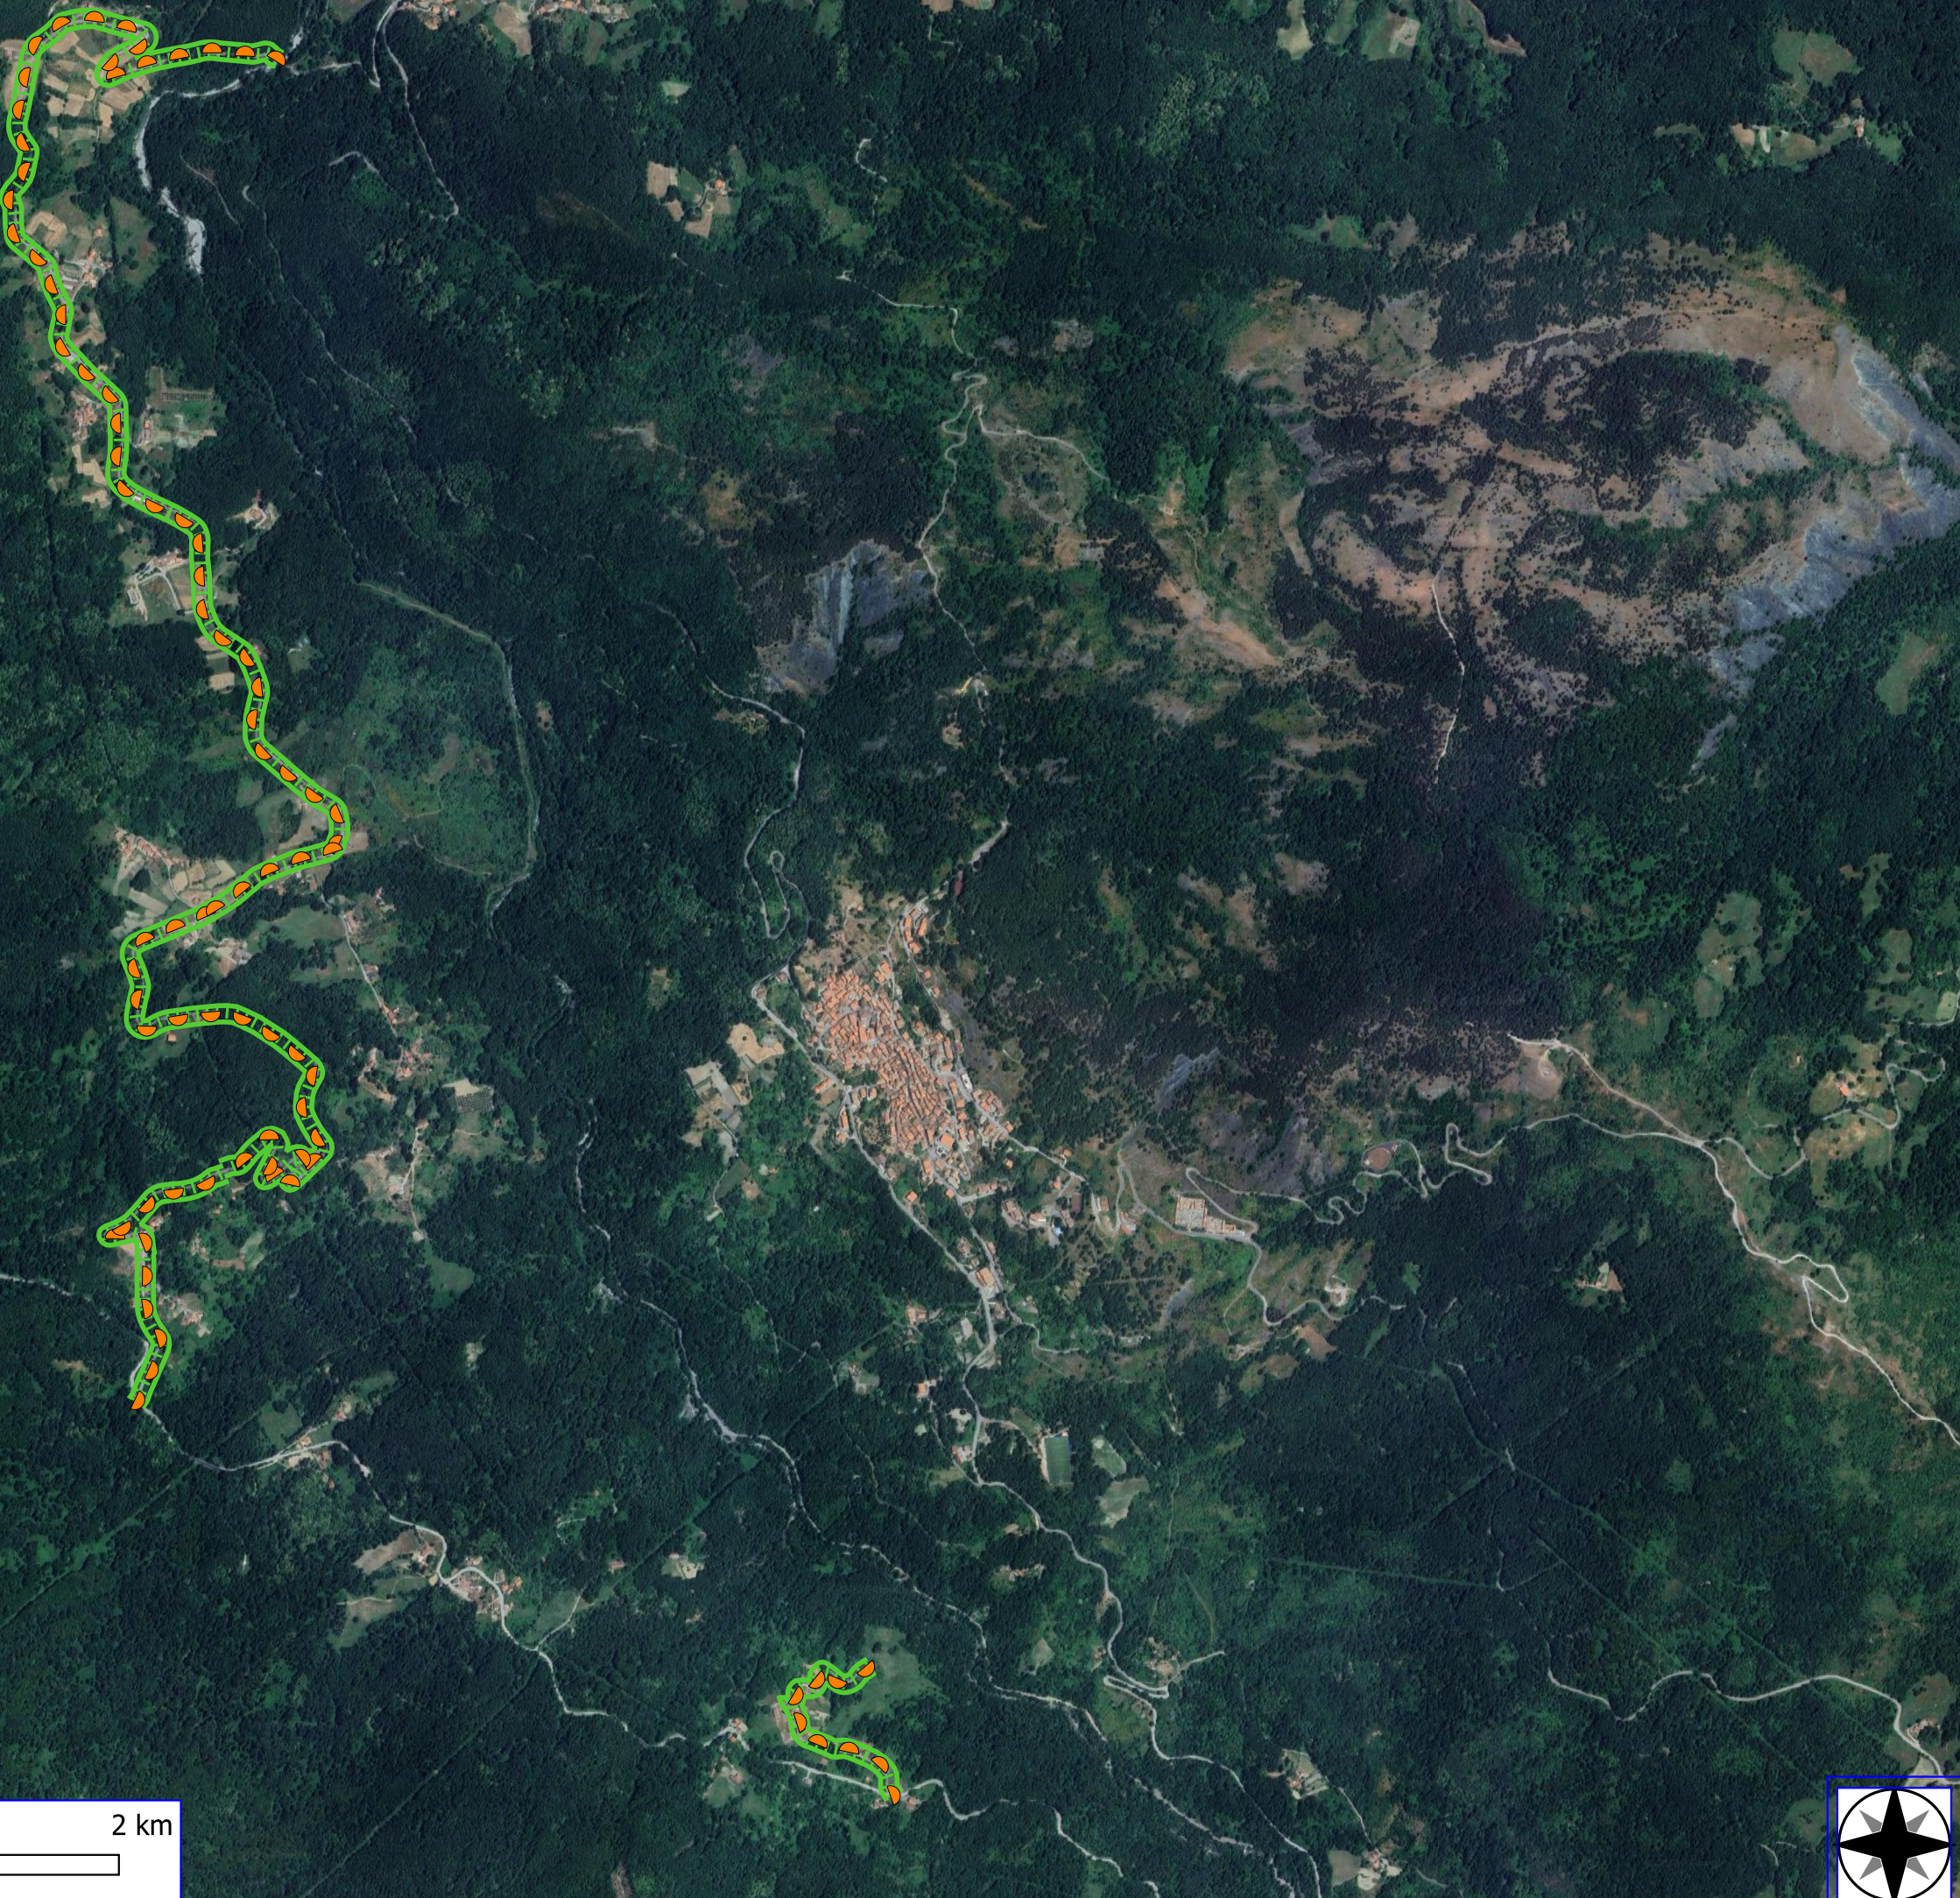

 DECESPUGLIAMENTO DI SCARPATE STRADALI

 PULIZIA DI CUNETTE STRADALI

Google Satellite

Legenda

VIGGIANELLO FORESTAZIONE PUBBLICA 2026

 DECESPUGLIAMENTO DI SCARPATE STRADALI

 PULIZIA DI CUNETTE STRADALI

Google Satellite

0 1 km

Legenda

VIGGIANELLO FORESTAZIONE PUBBLICA 2026

 DECESPUGLIAMENTO DI SCARPATE STRADALI

 PULIZIA DI CUNETTE STRADALI

Google Satellite

0  1 km

Legenda

VIGGIANELLO FORESTAZIONE PUBBLICA 2026

 DECESPUGLIAMENTO DI SCARPATE STRADALI

 PULIZIA DI CUNETTE STRADALI

Google Satellite

Legenda

VIGGIANELLO FORESTAZIONE PUBBLICA 2026

 DECESPUGLIAMENTO DI SCARPATE STRADALI

 PULIZIA DI CUNETTE STRADALI

Google Satellite

0 1 km

Legenda

VIGGIANELLO
FORESTAZIONE PUBBLICA 2026

 DECESPUGLIAMENTO DI SCARPATE STRADALI

 PULIZIA DI CUNETTE STRADALI

Google Satellite