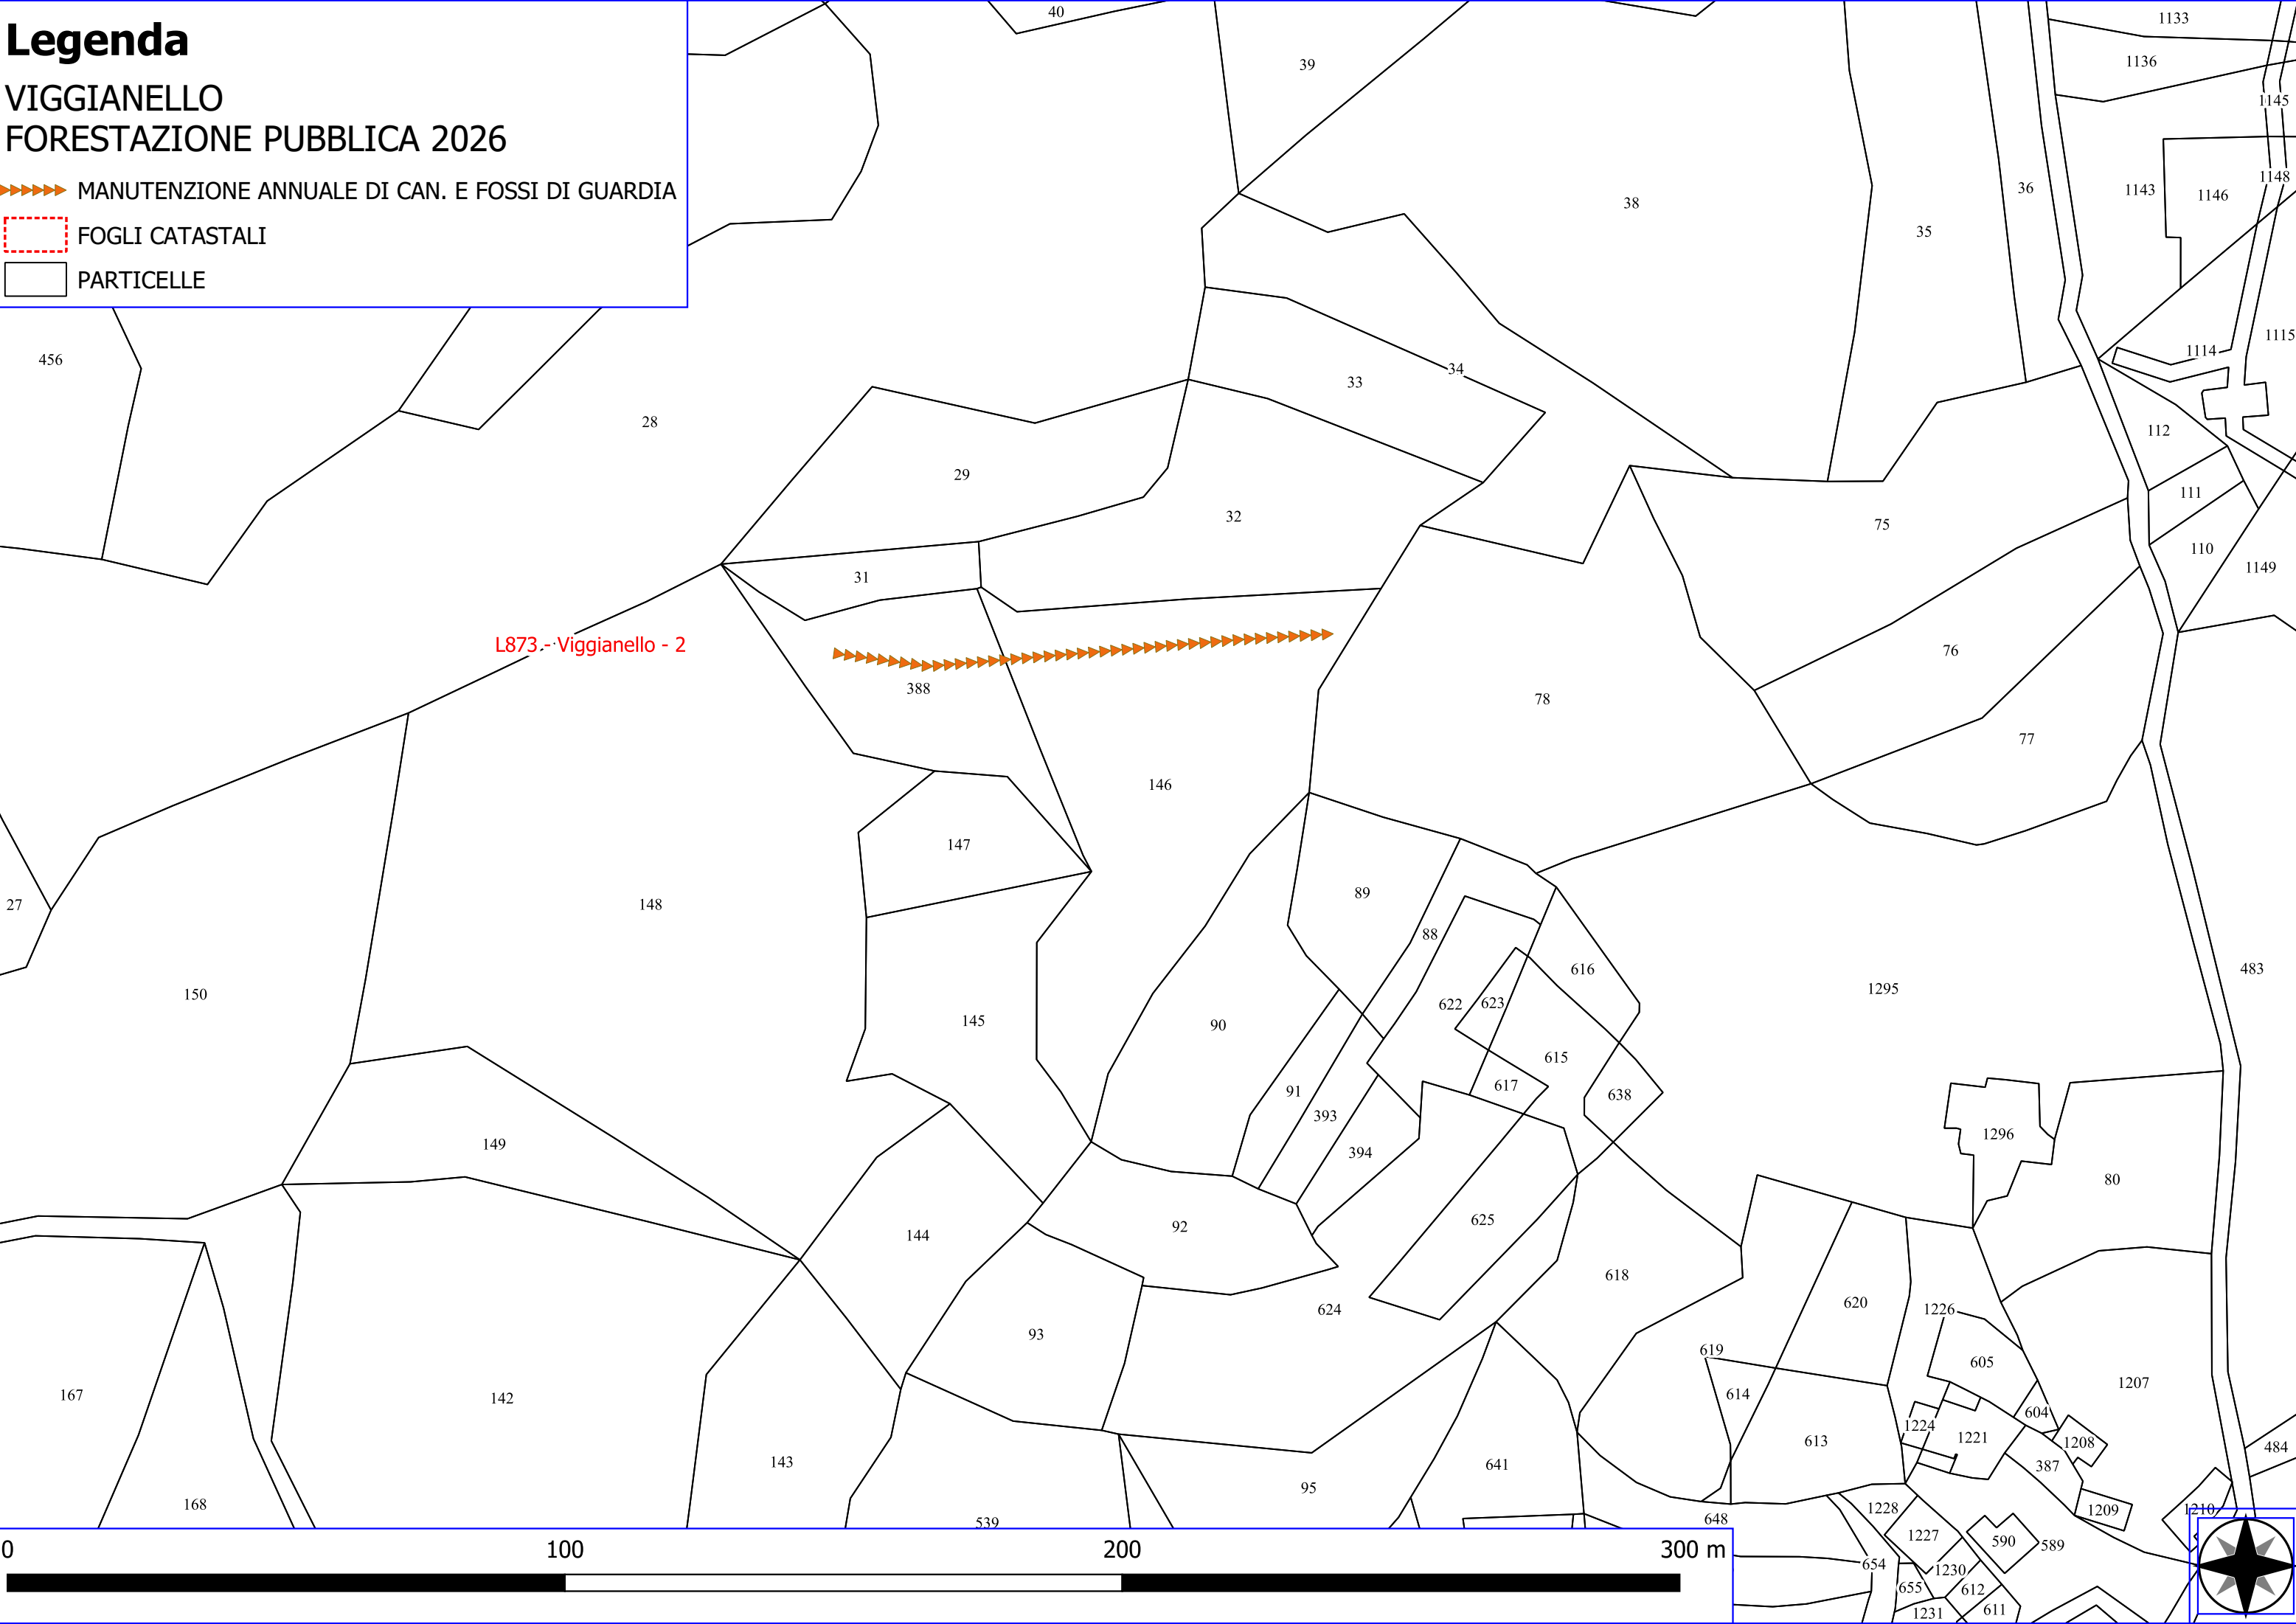

Legenda

VIGGIANELLO FORESTAZIONE PUBBLICA 2026

-  MANUTENZIONE ANNUALE DI CAN. E FOSSI DI GUARDIA
-  FOGLI CATASTALI
-  PARTICELLE

L873.-Viggianello - 2

Legenda

VIGGIANELLO FORESTAZIONE PUBBLICA 2026

-  DECESPUGLIAMENTO AREA BOSCATI
-  MANUTENZIONE DI VIALE TAGLIAFUOCO
-  FOGLI CATASTALI
-  PARTICELLE

C199 - Castelluccio Inferiore - 5

L873 - Viggianello - 11

L873 - Viggianello - 12

C199 - Castelluccio Inferiore - 13

L873 - Viggianello - 13

L873 - Viggianello - 16

L873 - Viggianello - 14

L873 - Viggianello - 15

Legenda

VIGGIANELLO FORESTAZIONE PUBBLICA 2026

-  DECESPUGLIAMENTO AREA BOSCATI
-  MANUTENZIONE DI VIALE TAGLIAFUOCO
-  FOGLI CATASTALI
-  PARTICELLE

Legenda

VIGGIANELLO FORESTAZIONE PUBBLICA 2026

-  VERDE URBANO E PERIURBANO
-  DECESPUGLIAMENTO ASTE FLUVIALI
-  MANUTENZIONE ANNUALE DI CAN. E FOSSI DI GUARDIA
-  REALIZZAZIONE DI STACCIONATE
-  FOGLI CATASTALI
-  PARTICELLE

Legenda

VIGGIANELLO FORESTAZIONE PUBBLICA 2026

-  DECESPUGLIAMENTO AREA BOSCATI
-  VERDE URBANO E PERIURBANO
-  MANUTENZIONE DI VIALE TAGLIAFUOCO
-  FOGLI CATASTALI
-  PARTICELLE

- Viggianello - 18

L873 - Viggianello - 38