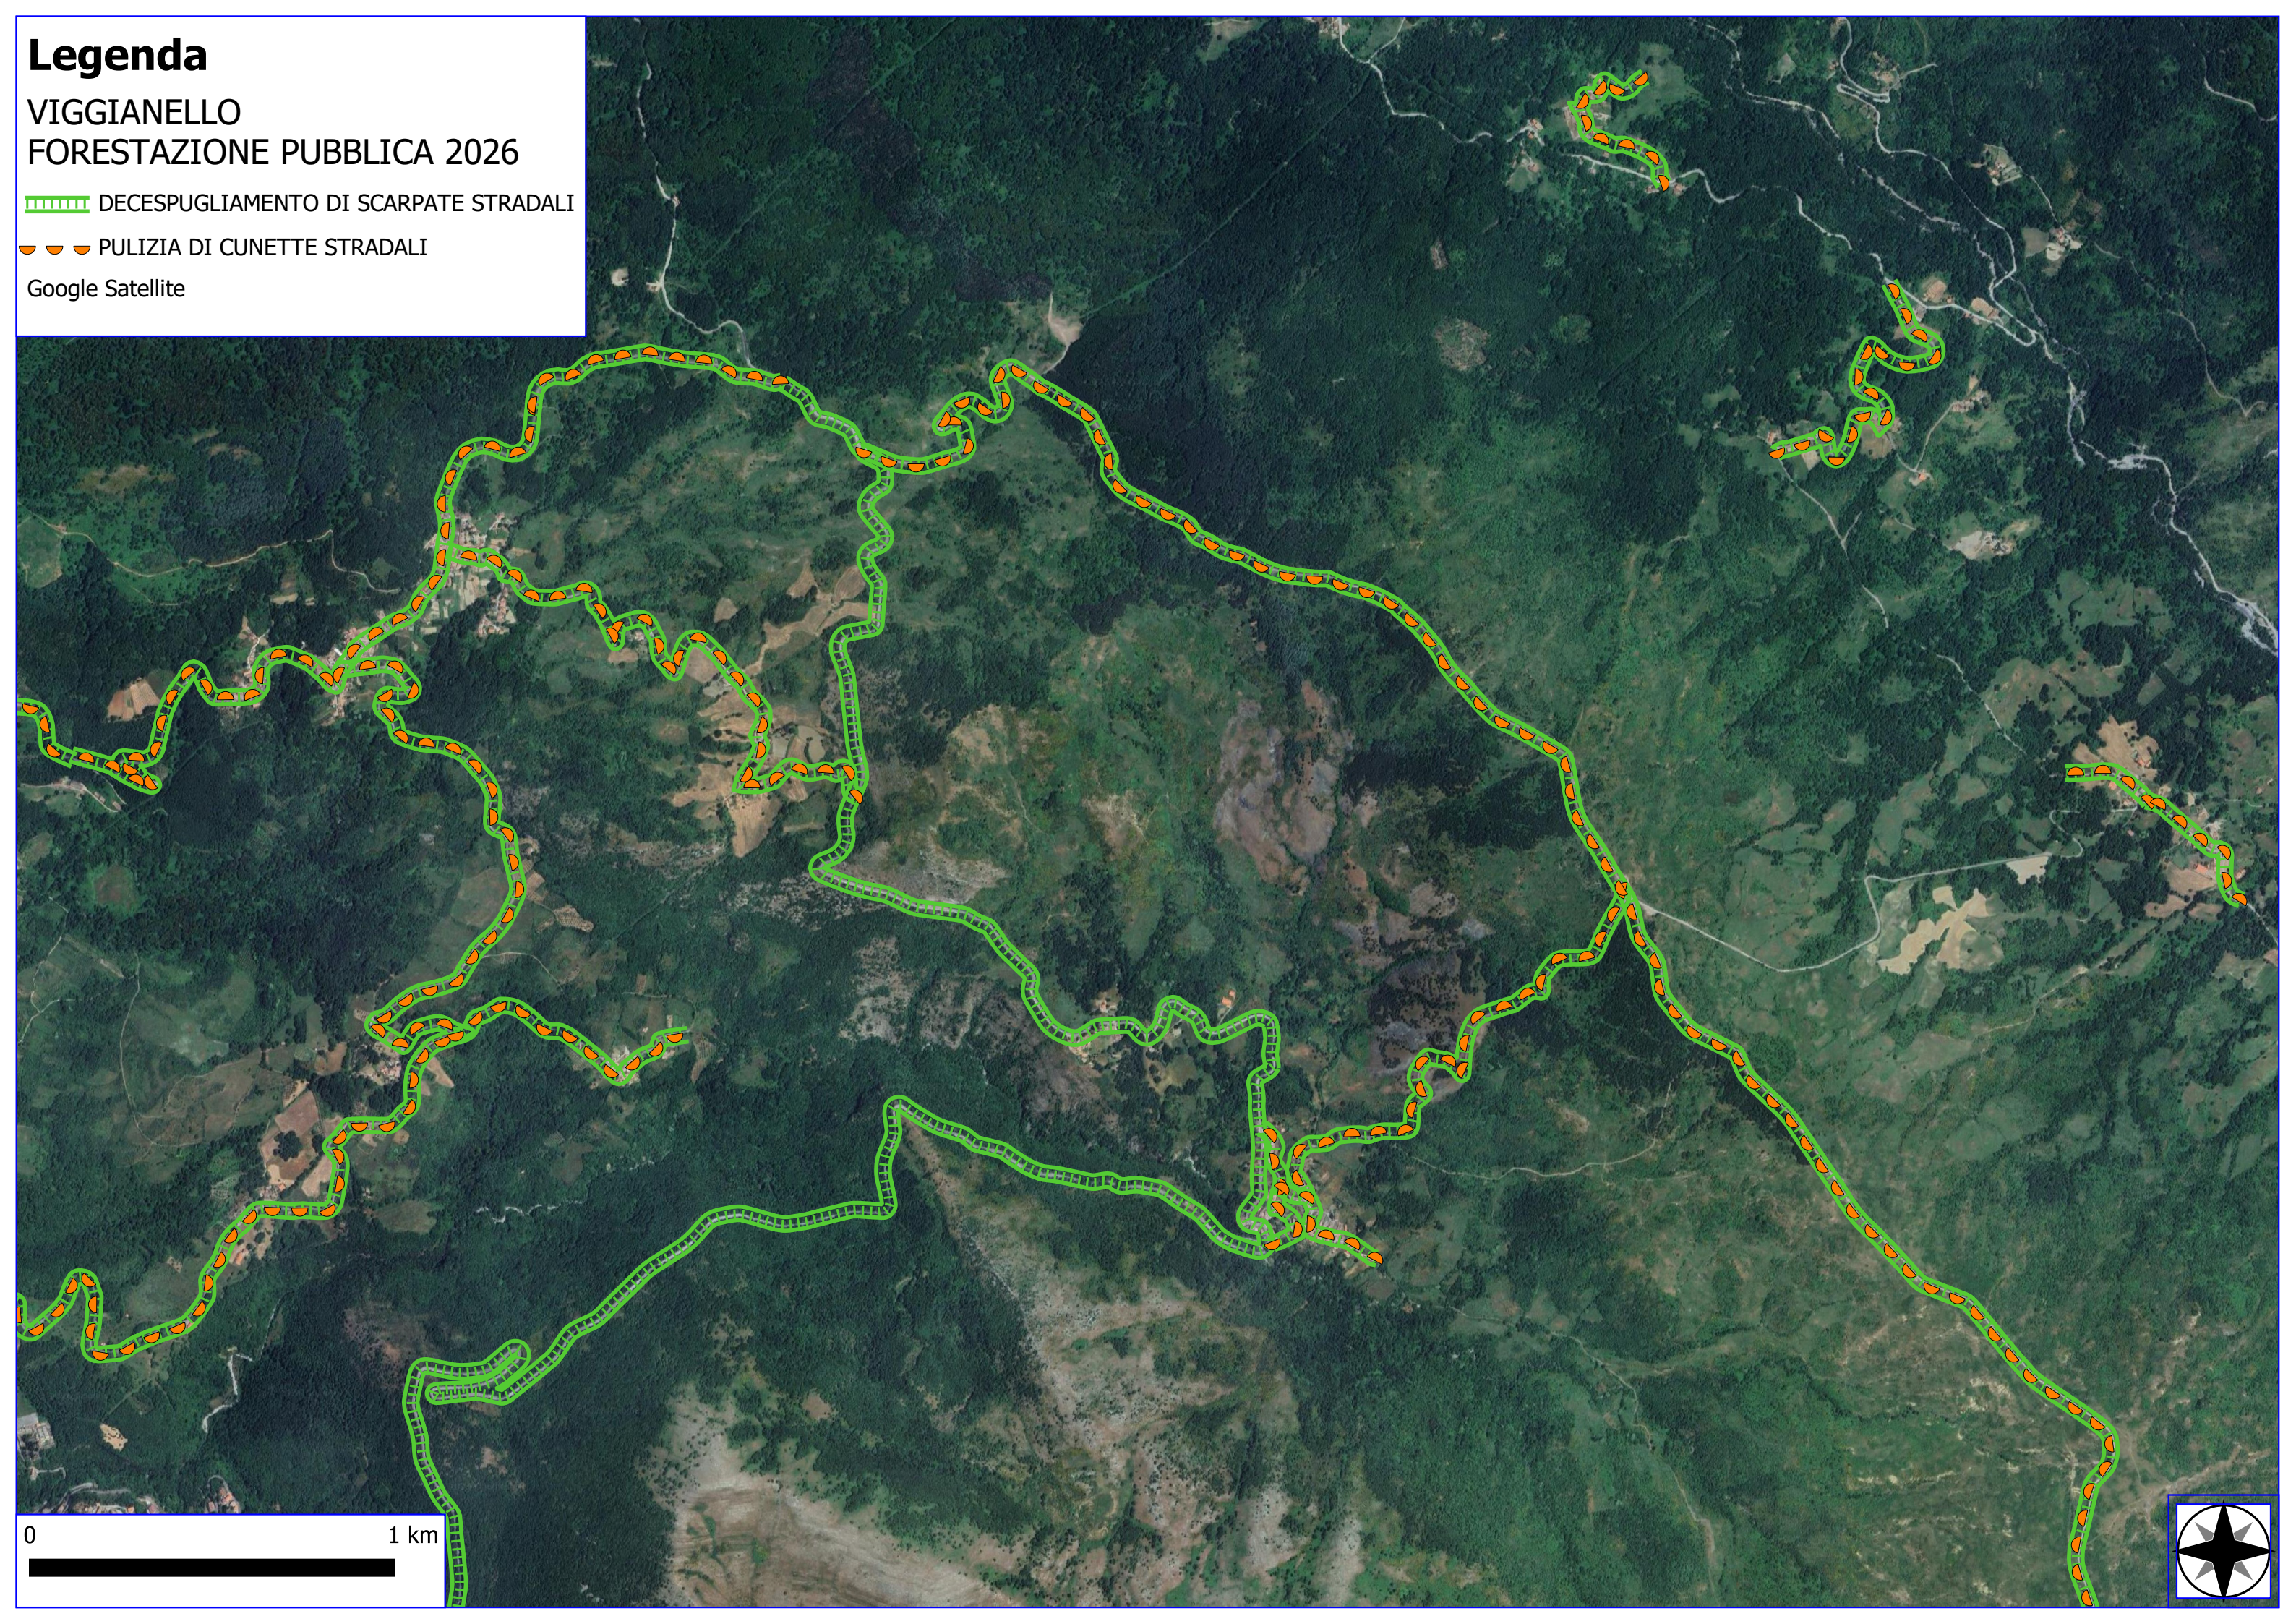

0 1 km

Legenda

VIGGIANELLO FORESTAZIONE PUBBLICA 2026

 DECESPUGLIAMENTO DI SCARPATE STRADALI

 PULIZIA DI CUNETTE STRADALI

Google Satellite

0  1 km

Legenda

VIGGIANELLO FORESTAZIONE PUBBLICA 2026

 DECESPUGLIAMENTO DI SCARPATE STRADALI

 PULIZIA DI CUNETTE STRADALI

Google Satellite

Legenda

VIGGIANELLO FORESTAZIONE PUBBLICA 2026

 DECESPUGLIAMENTO DI SCARPATE STRADALI

 PULIZIA DI CUNETTE STRADALI

Google Satellite

0 1 km

Legenda

VIGGIANELLO
FORESTAZIONE PUBBLICA 2026

 DECESPUGLIAMENTO DI SCARPATE STRADALI

 PULIZIA DI CUNETTE STRADALI

Google Satellite

Legenda

VIGGIANELLO
FORESTAZIONE PUBBLICA 2026

 DECESPUGLIAMENTO DI SCARPATE STRADALI

 PULIZIA DI CUNETTE STRADALI

Google Satellite