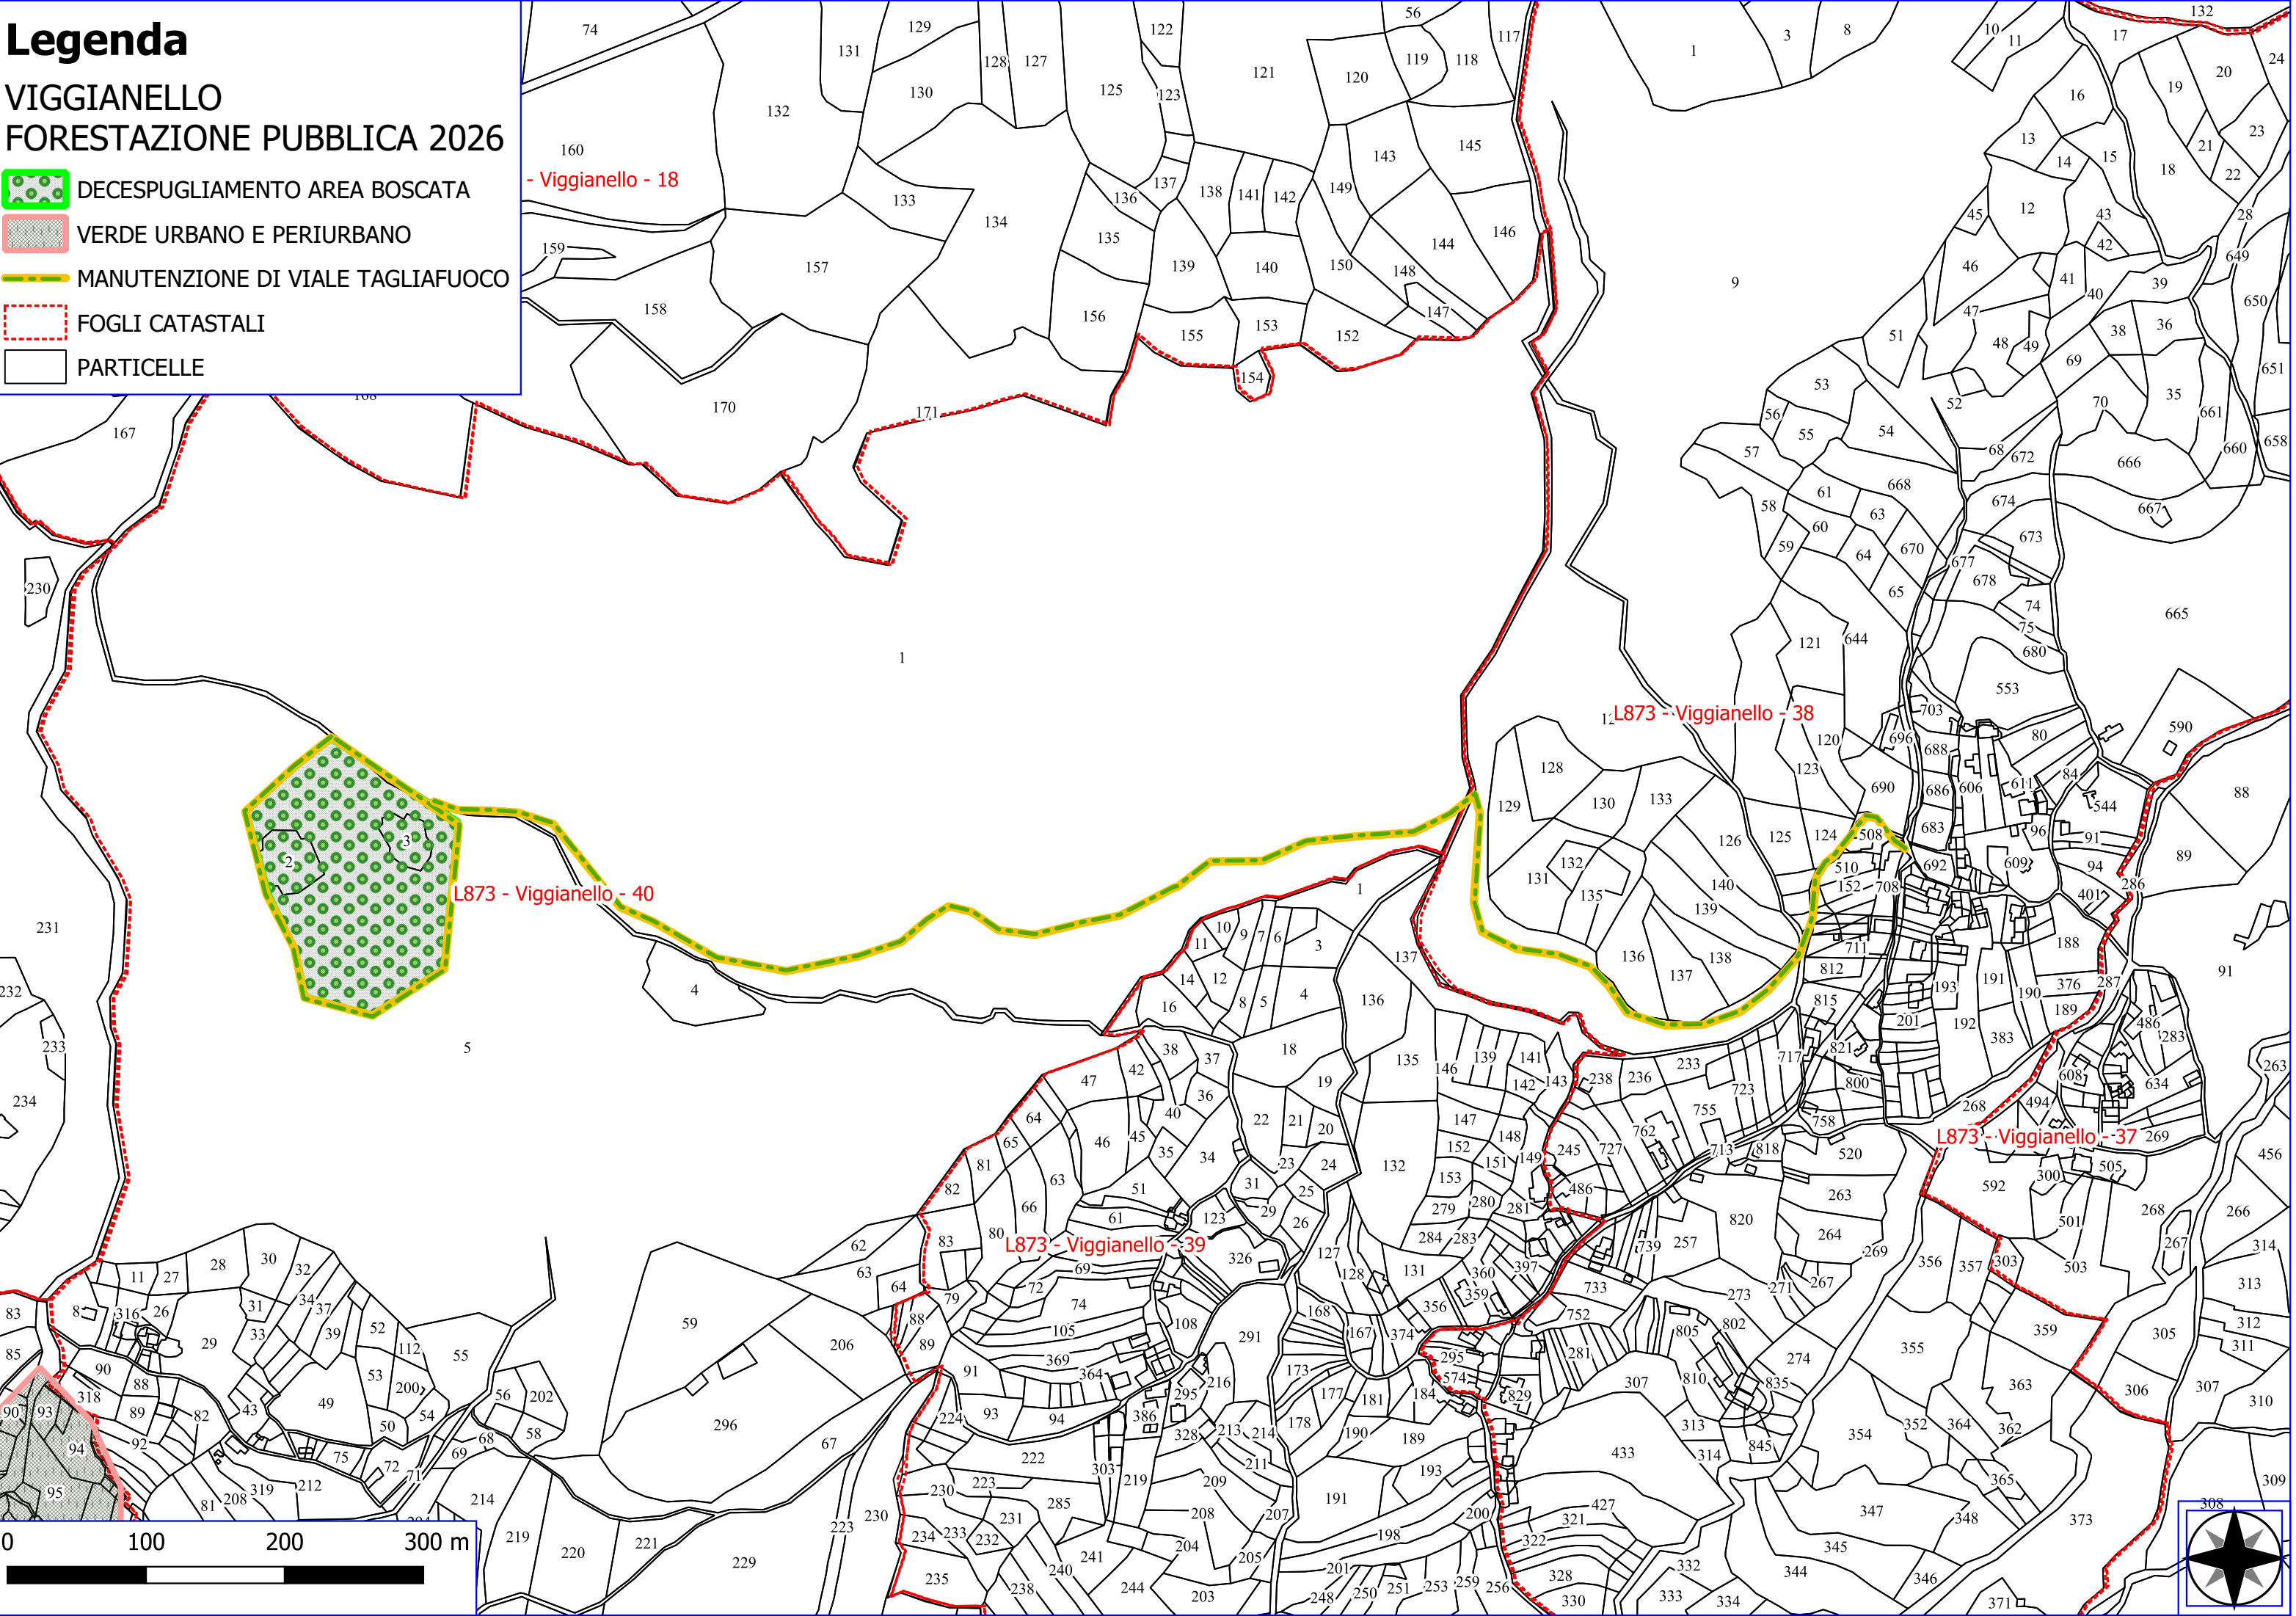

Legenda

VIGGIANELLO FORESTAZIONE PUBBLICA 2026

-  DECESPUGLIAMENTO AREA BOSCATI
-  VERDE URBANO E PERIURBANO
-  MANUTENZIONE DI VIALE TAGLIAFUOCO
-  FOGLI CATASTALI
-  PARTICELLE

- Viggianello - 18

L873 - Viggianello - 38

L873 - Viggianello - 40

L873 - Viggianello - 39

L873 - Viggianello - 37

Legenda

VIGGIANELLO FORESTAZIONE PUBBLICA 2026

-  MANUTENZIONE DI VIALE TAGLIAFUOCO
-  FOGLI CATASTALI
-  PARTICELLE

Legenda

VIGGIANELLO FORESTAZIONE PUBBLICA 2026