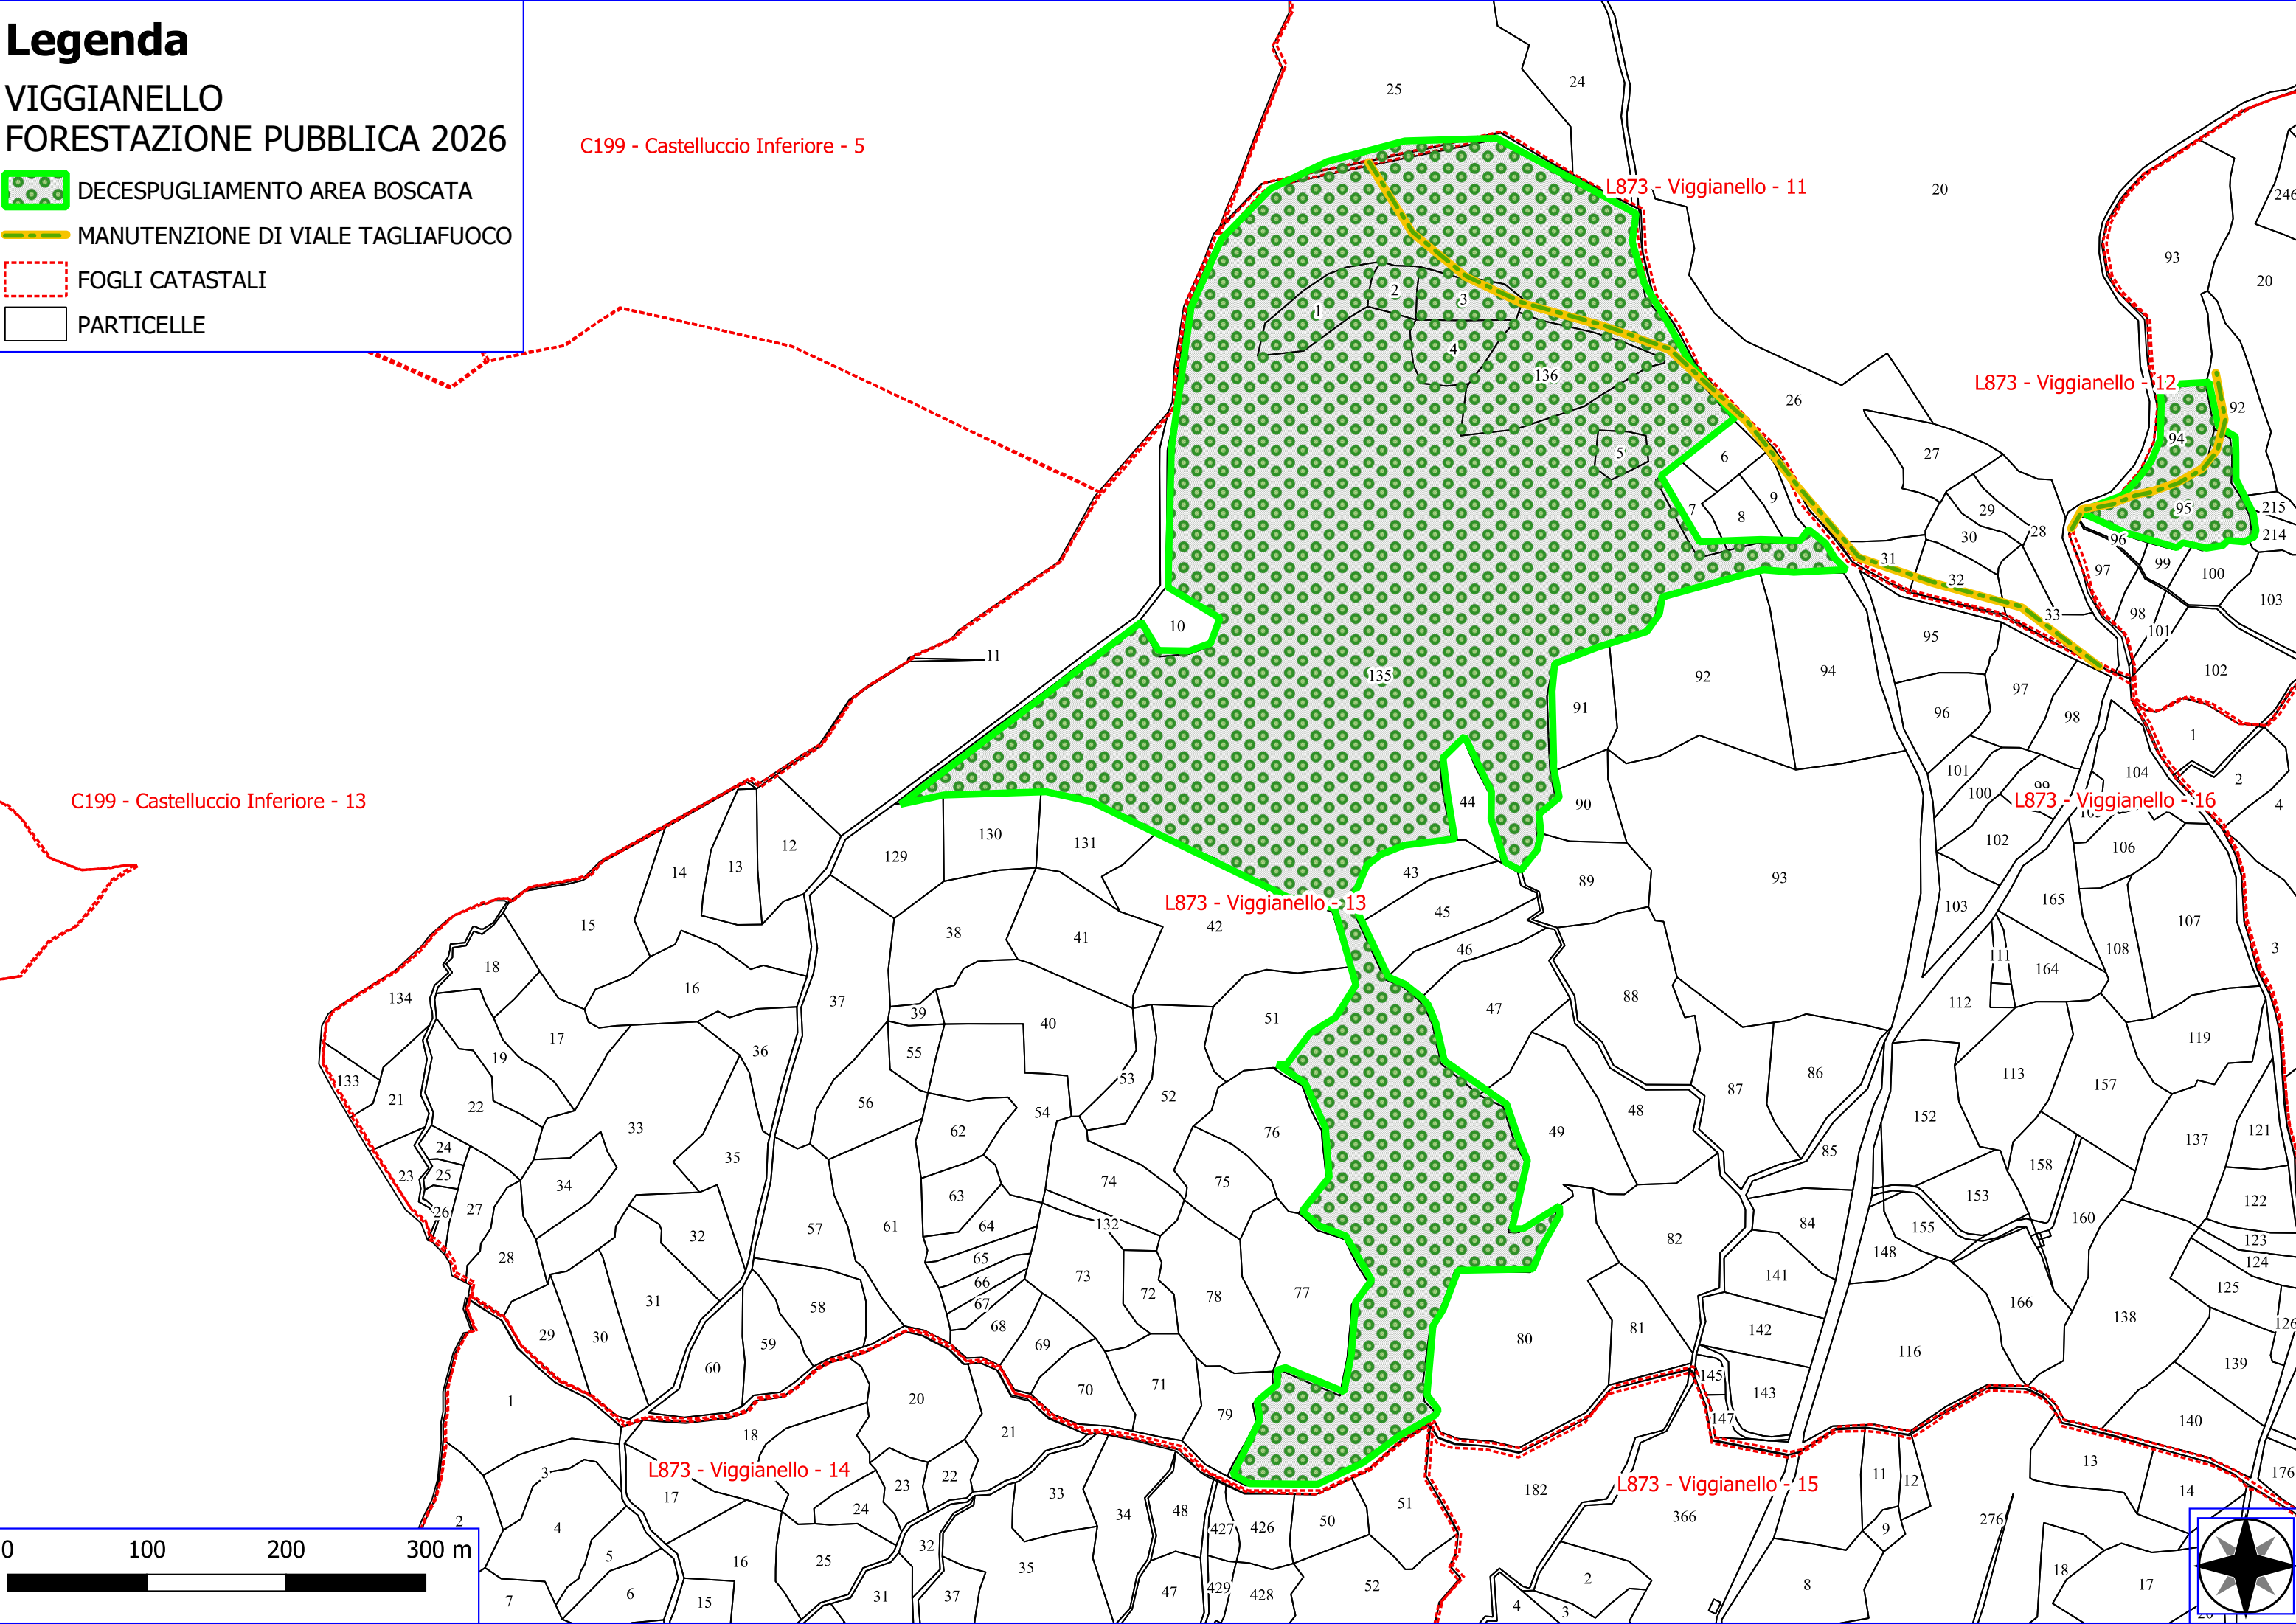

Legenda

VIGGIANELLO FORESTAZIONE PUBBLICA 2026

-  MANUTENZIONE ANNUALE DI CAN. E FOSSI DI GUARDIA
-  FOGLI CATASTALI
-  PARTICELLE

L873.-Viggianello - 2

Legenda

VIGGIANELLO FORESTAZIONE PUBBLICA 2026

-  DECESPUGLIAMENTO AREA BOSCATI
-  MANUTENZIONE DI VIALE TAGLIAFUOCO
-  FOGLI CATASTALI
-  PARTICELLE

C199 - Castelluccio Inferiore - 5

L873 - Viggianello - 11

L873 - Viggianello - 12

C199 - Castelluccio Inferiore - 13

L873 - Viggianello - 13

L873 - Viggianello - 16

L873 - Viggianello - 14

L873 - Viggianello - 15

Legenda

VIGGIANELLO FORESTAZIONE PUBBLICA 2026

-  DECESPUGLIAMENTO AREA BOSCATI
-  MANUTENZIONE DI VIALE TAGLIAFUOCO
-  FOGLI CATASTALI
-  PARTICELLE

Legenda

VIGGIANELLO FORESTAZIONE PUBBLICA 2026

-  VERDE URBANO E PERIURBANO
-  DECESPUGLIAMENTO ASTE FLUVIALI
-  MANUTENZIONE ANNUALE DI CAN. E FOSSI DI GUARDIA
-  REALIZZAZIONE DI STACCIONATE
-  FOGLI CATASTALI
-  PARTICELLE