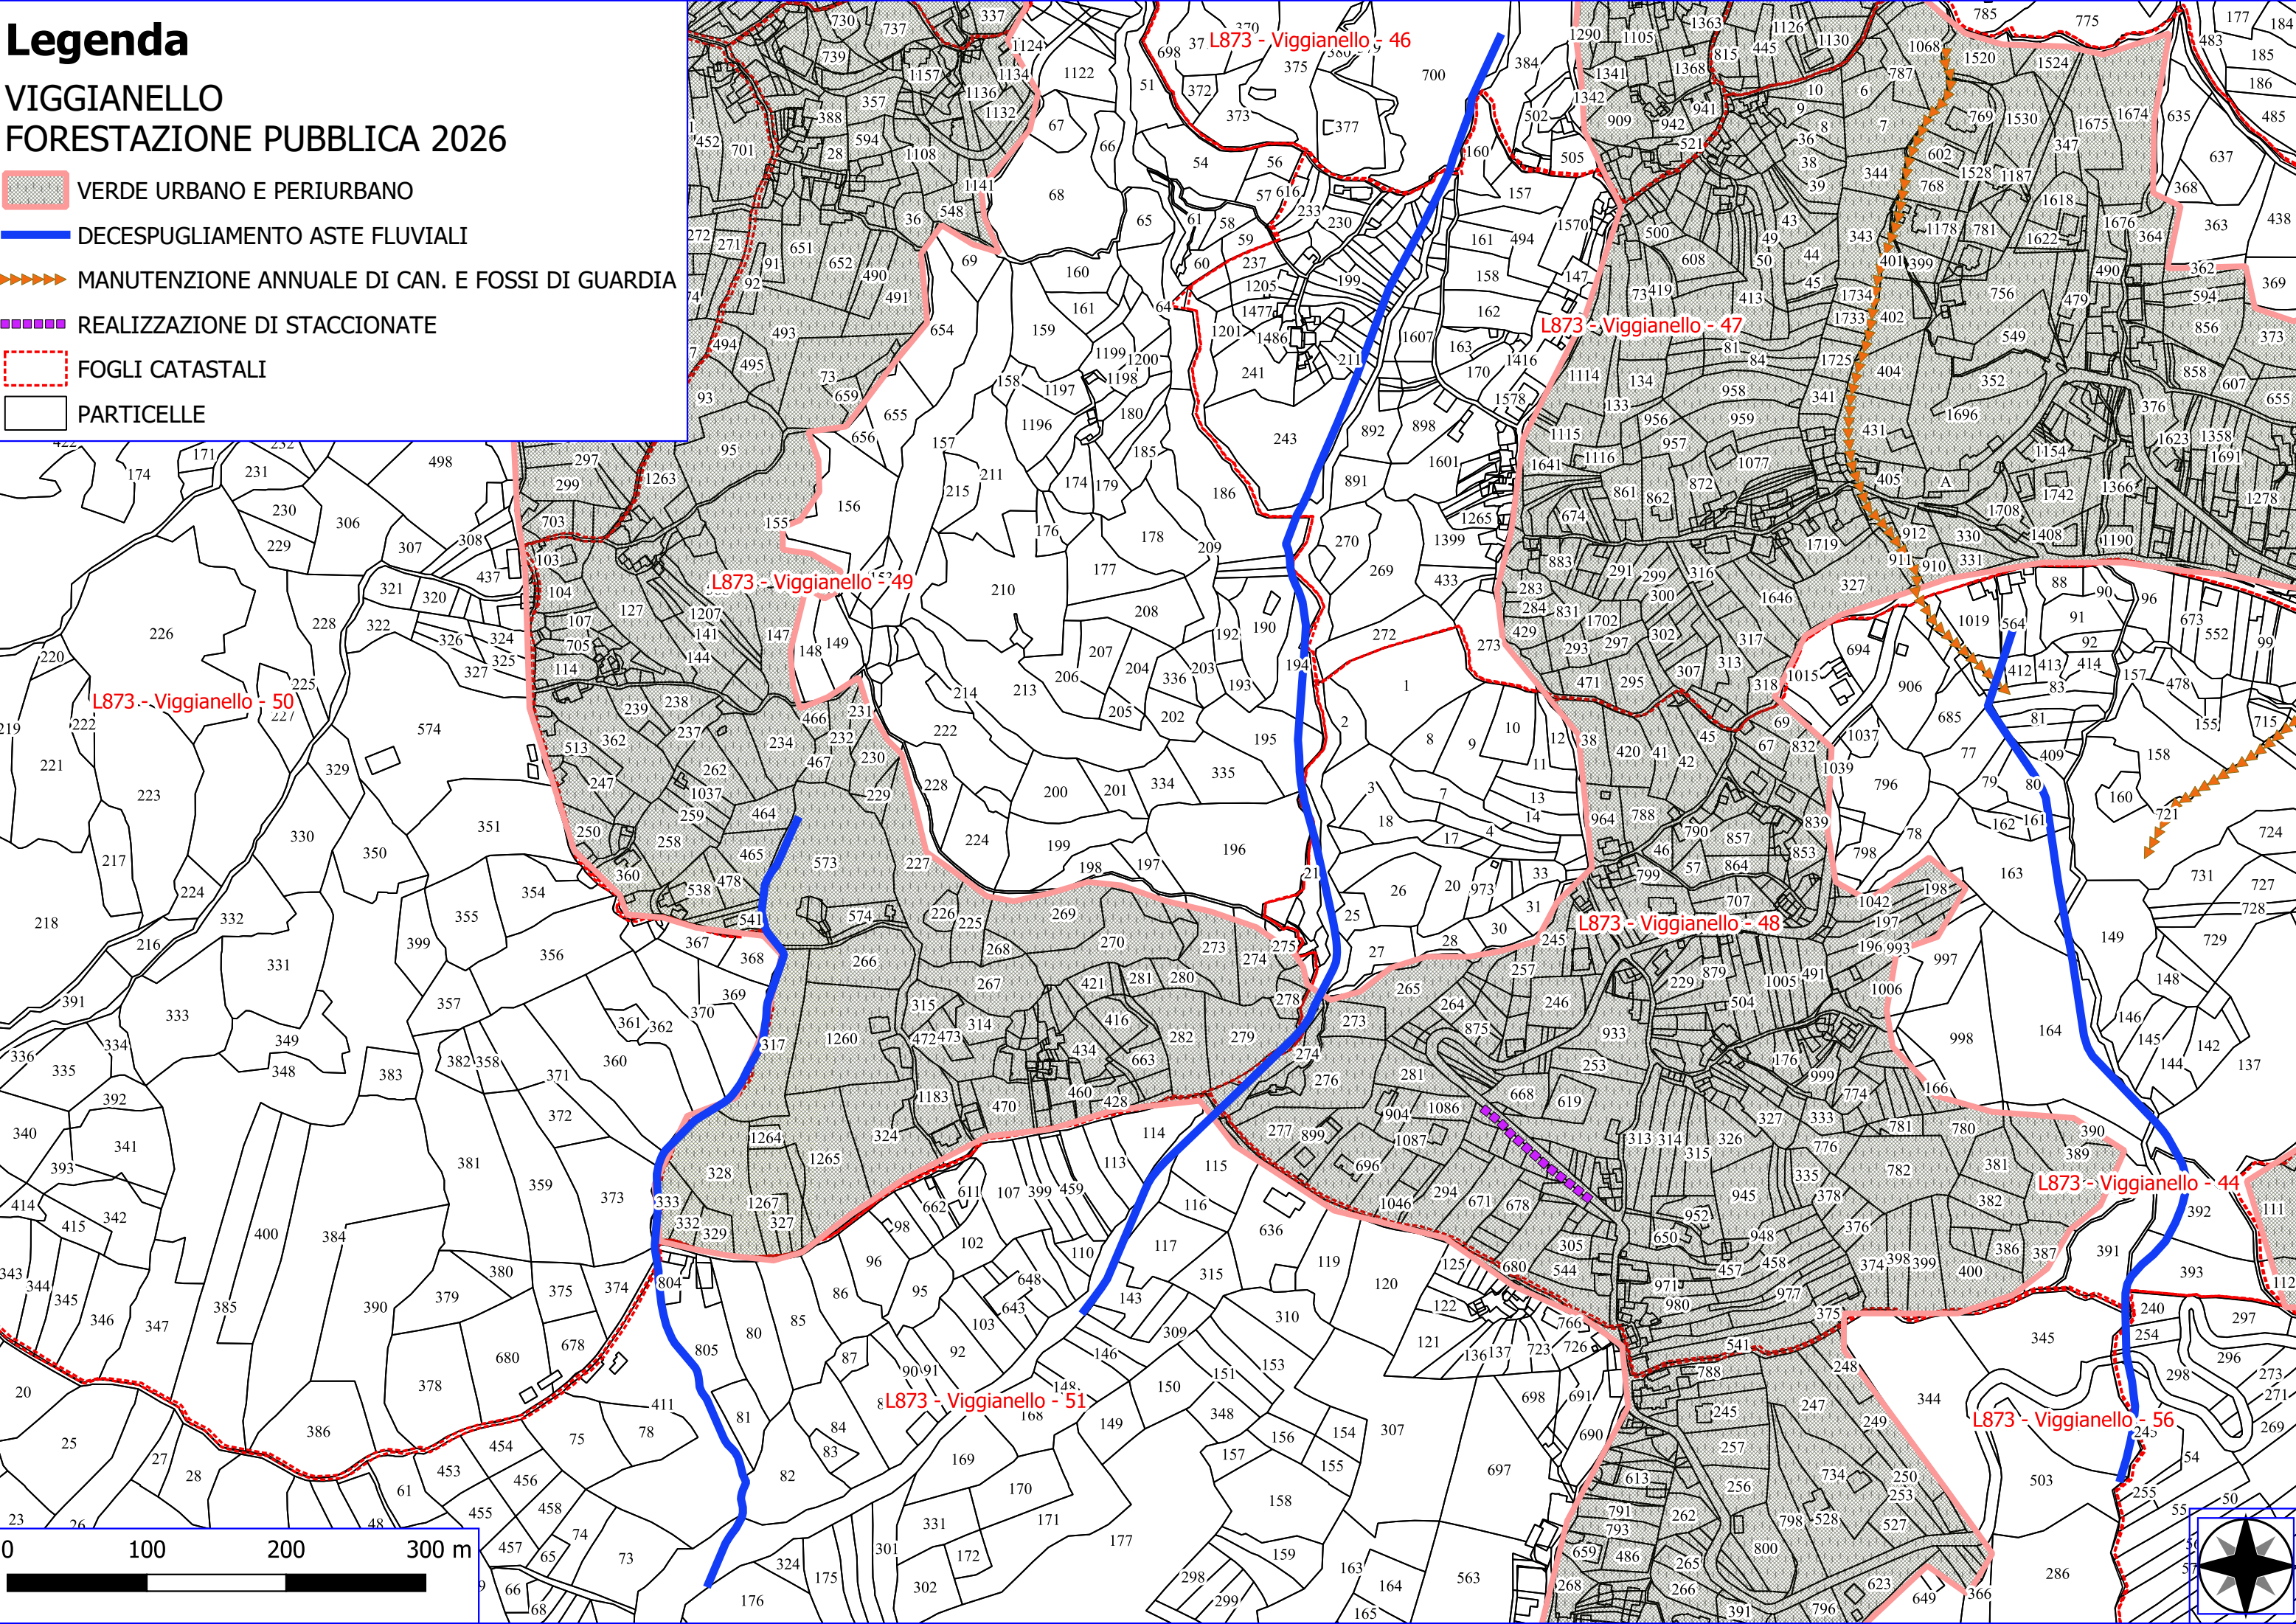

Legenda

VIGGIANELLO FORESTAZIONE PUBBLICA 2026

-  DECESPUGLIAMENTO AREA BOSCATI
-  MANUTENZIONE DI VIALE TAGLIAFUOCO
-  FOGLI CATASTALI
-  PARTICELLE

Legenda

VIGGIANELLO FORESTAZIONE PUBBLICA 2026

-  VERDE URBANO E PERIURBANO
-  DECESPUGLIAMENTO ASTE FLUVIALI
-  MANUTENZIONE ANNUALE DI CAN. E FOSSI DI GUARDIA
-  REALIZZAZIONE DI STACCIONATE
-  FOGLI CATASTALI
-  PARTICELLE

Legenda

VIGGIANELLO FORESTAZIONE PUBBLICA 2026

-  DECESPUGLIAMENTO AREA BOSCATI
-  VERDE URBANO E PERIURBANO
-  MANUTENZIONE DI VIALE TAGLIAFUOCO
-  FOGLI CATASTALI
-  PARTICELLE

- Viggianello - 18

L873 - Viggianello - 38