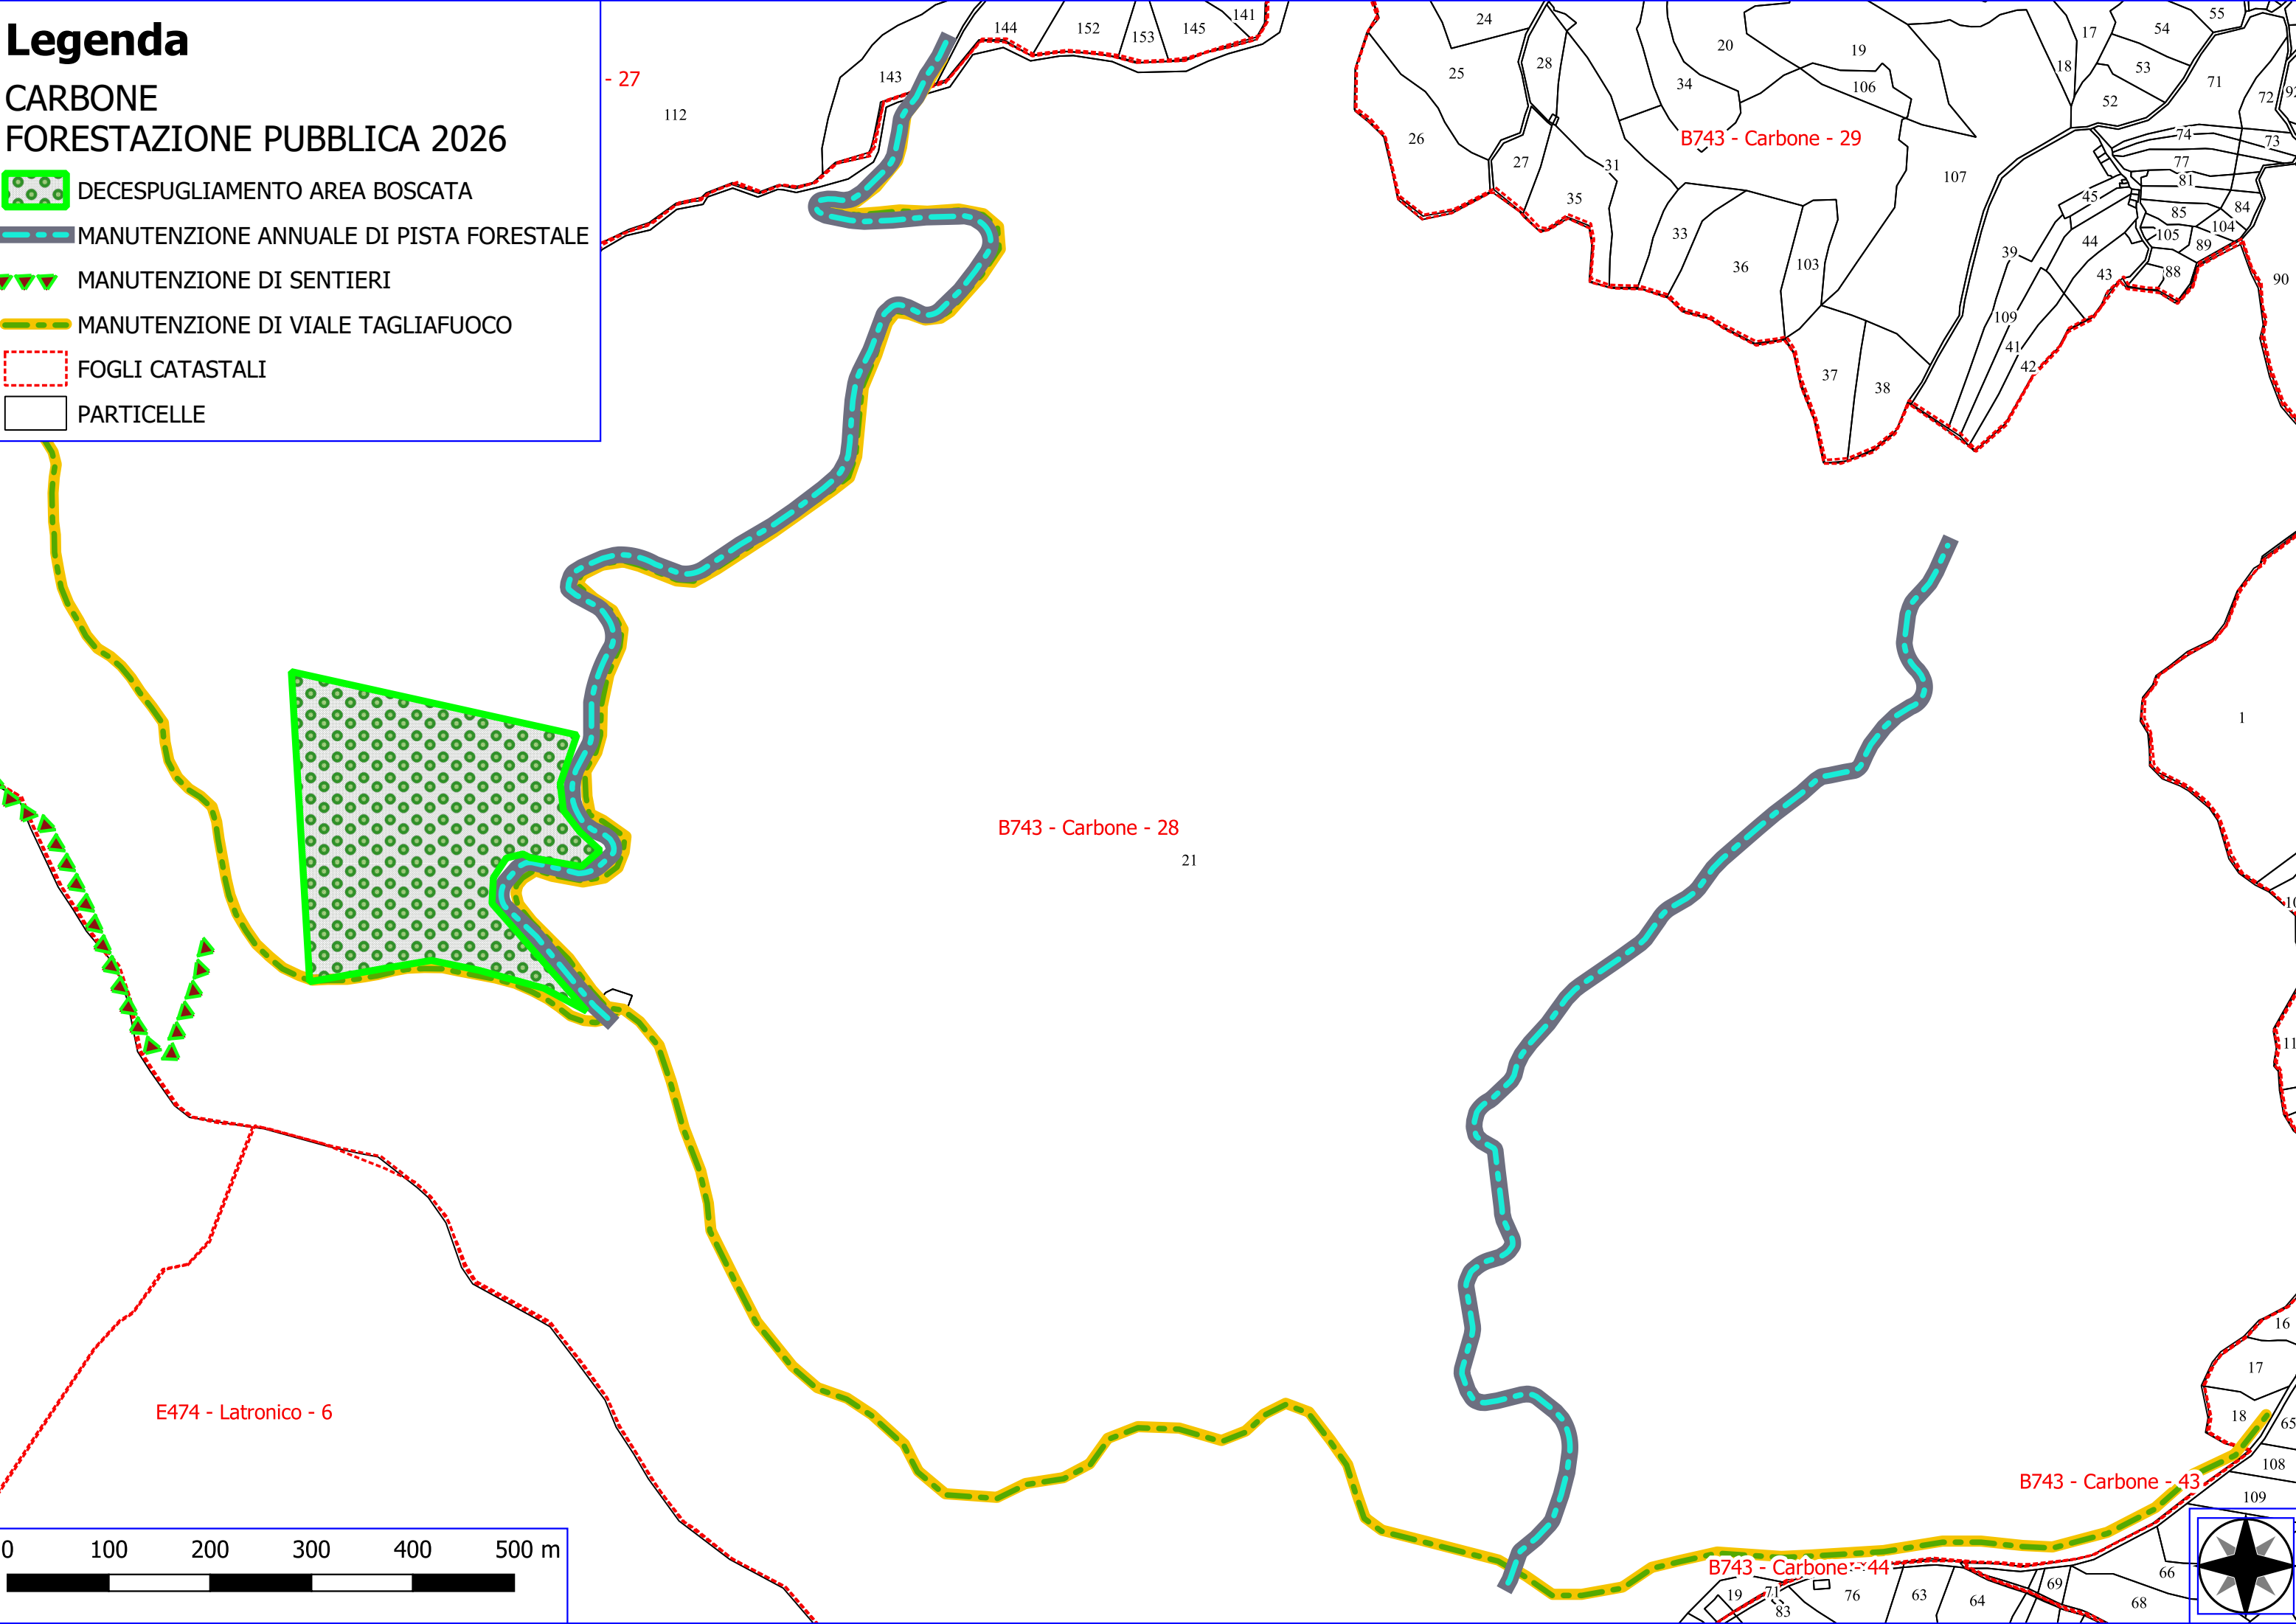

Legenda

CARBONE FORESTAZIONE PUBBLICA 2026

-  MANUTENZIONE DI SENTIERI
-  FOGLI CATASTALI
-  PARTICELLE

Legenda

CARBONE FORESTAZIONE PUBBLICA 2026

-  DECESPUGLIAMENTO AREA BOSCATÀ
-  MANUTENZIONE ANNUALE DI PISTA FORESTALE
-  MANUTENZIONE DI SENTIERI
-  MANUTENZIONE DI VIALE TAGLIAFUOCO
-  FOGLI CATASTALI
-  PARTICELLE

Legenda

CARBONE FORESTAZIONE PUBBLICA 2026

-  DECESPUGLIAMENTO AREA BOSCATATA
-  MANUTENZIONE ANNUALE DI PISTA FORESTALE
-  MANUTENZIONE DI SENTIERI
-  MANUTENZIONE DI VIALE TAGLIAFUOCO
-  FOGLI CATASTALI
-  PARTICELLE

- 27

B743 - Carbone - 29

B743 - Carbone - 28

21

E474 - Latronico - 6

B743 - Carbone - 43

B743 - Carbone - 44

Legenda