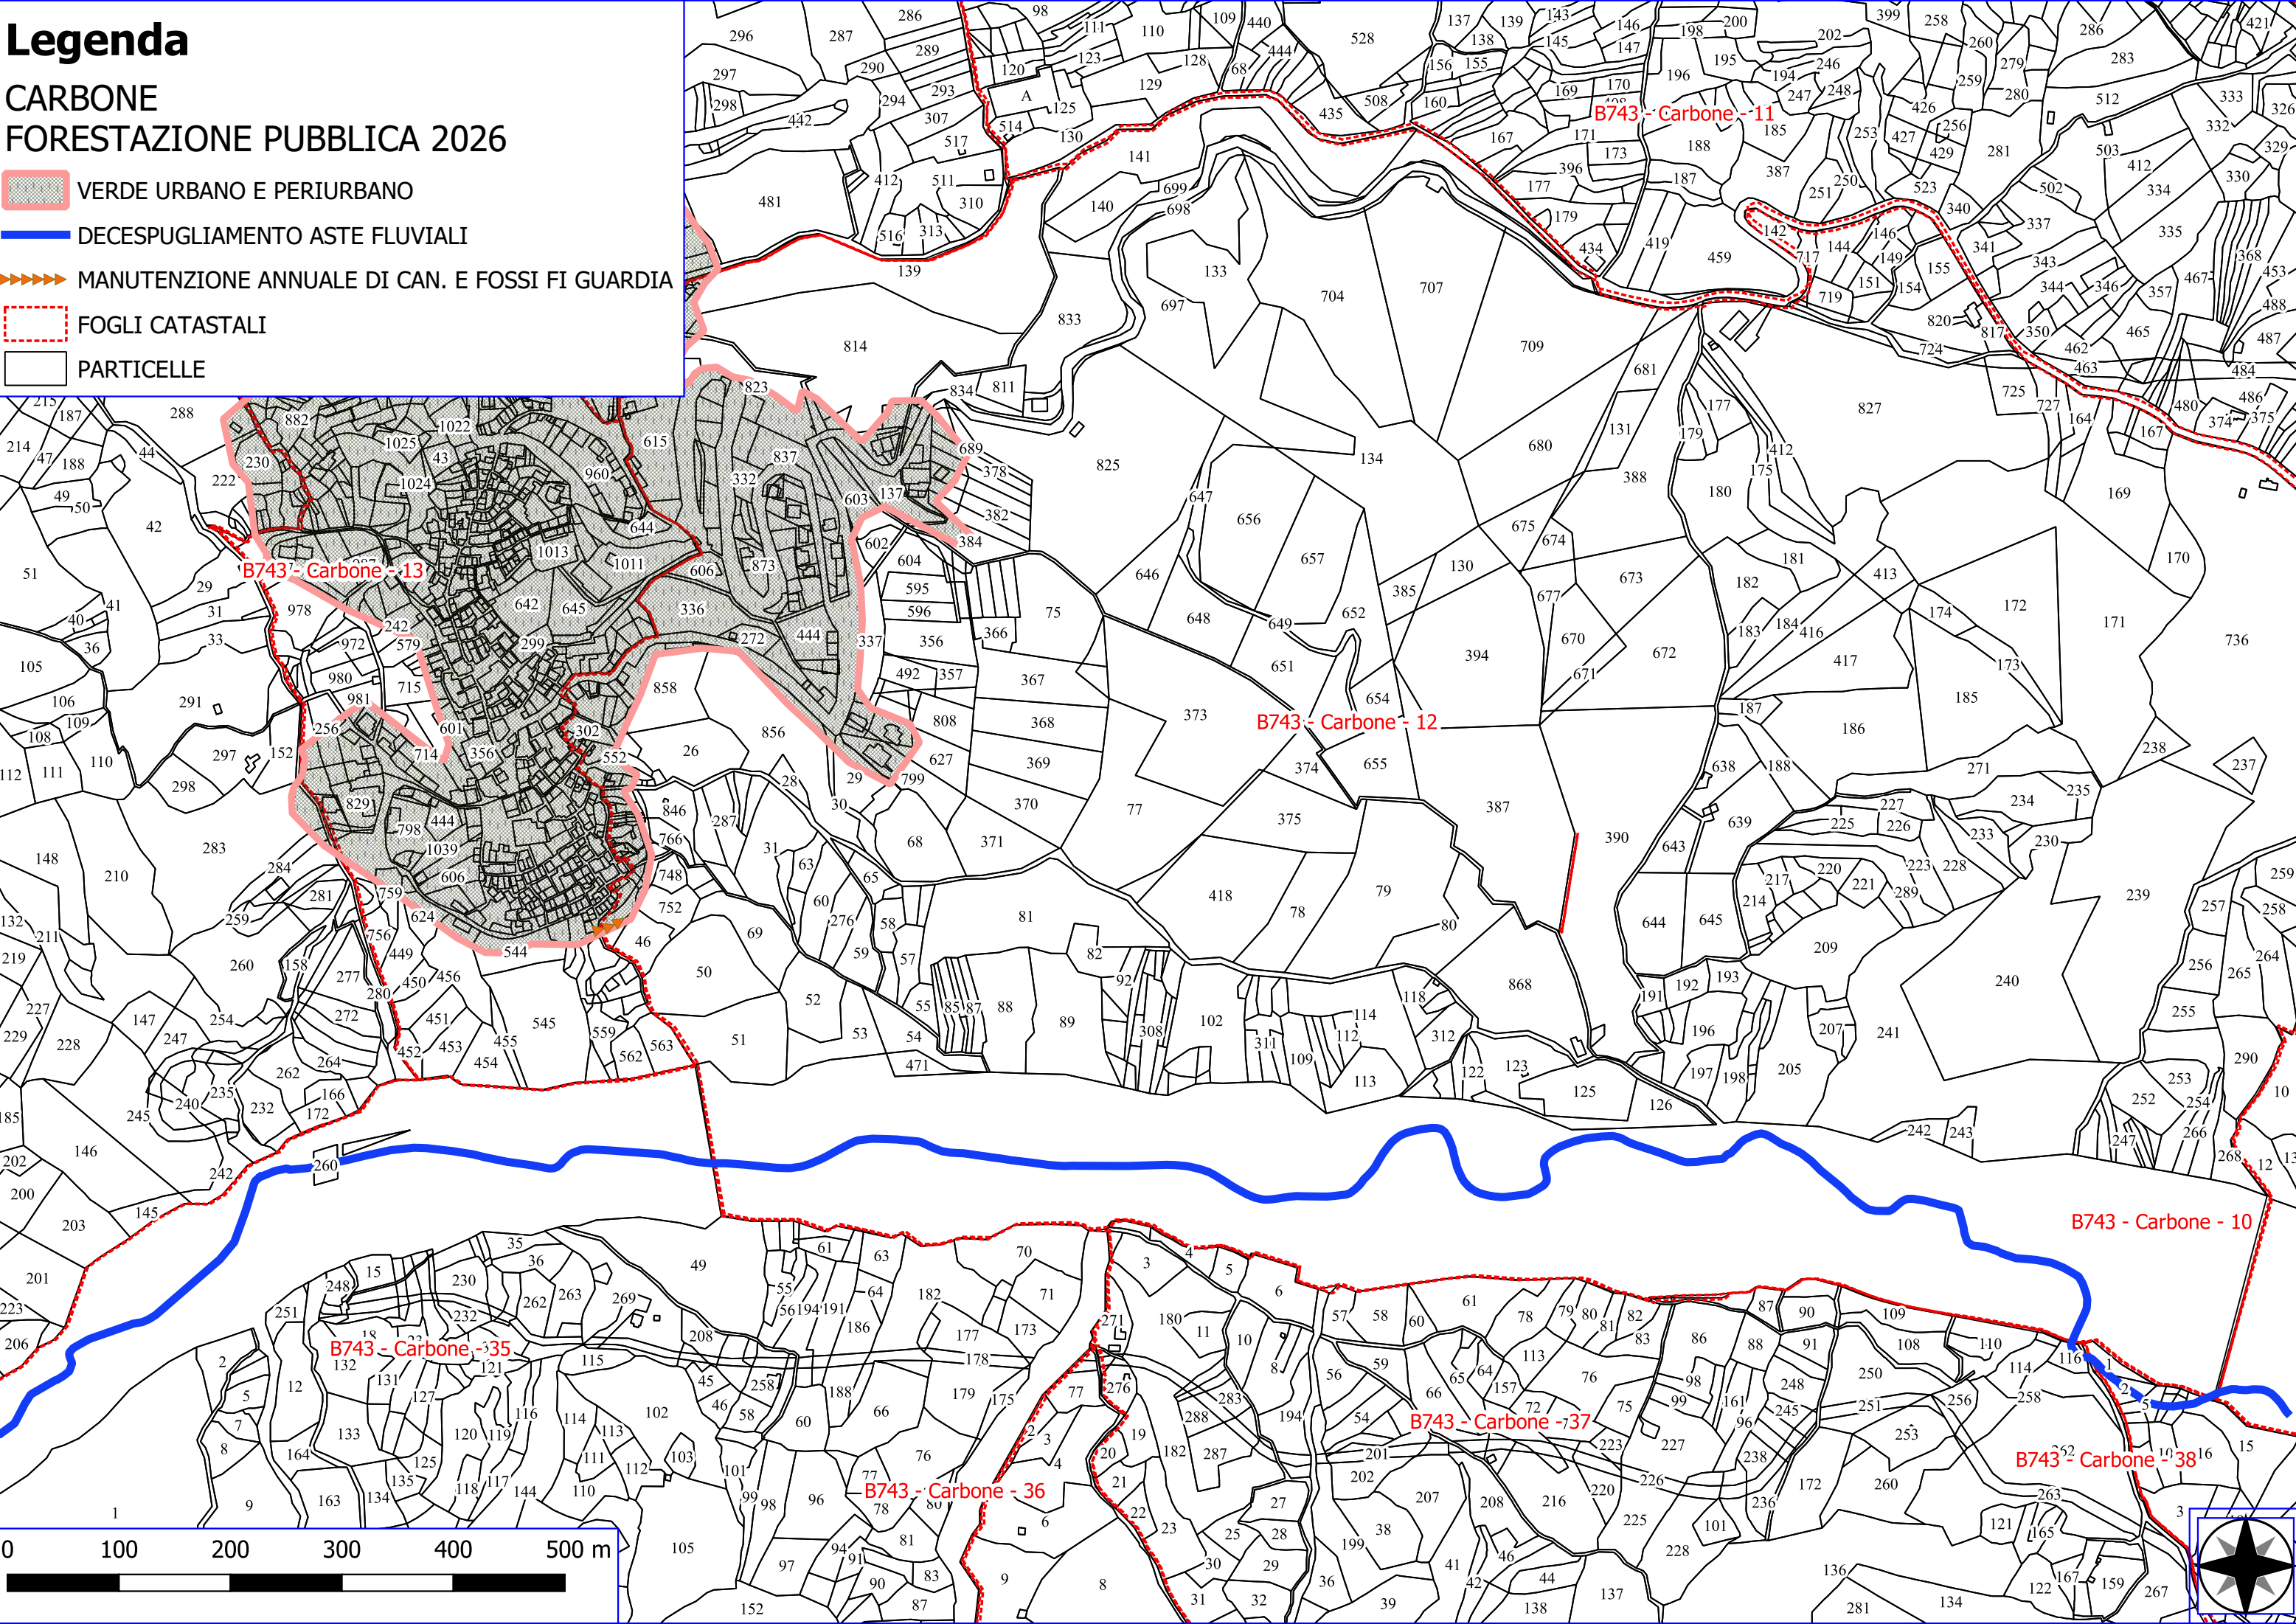

Legenda

CARBONE FORESTAZIONE PUBBLICA 2026

- VERDE URBANO E PERIURBANO
- DECESPUGLIAMENTO ASTE FLUVIALI
- MANUTENZIONE ANNUALE DI CAN. E FOSSI FI GUARDIA
- FOGLI CATASTALI
- PARTICELLE