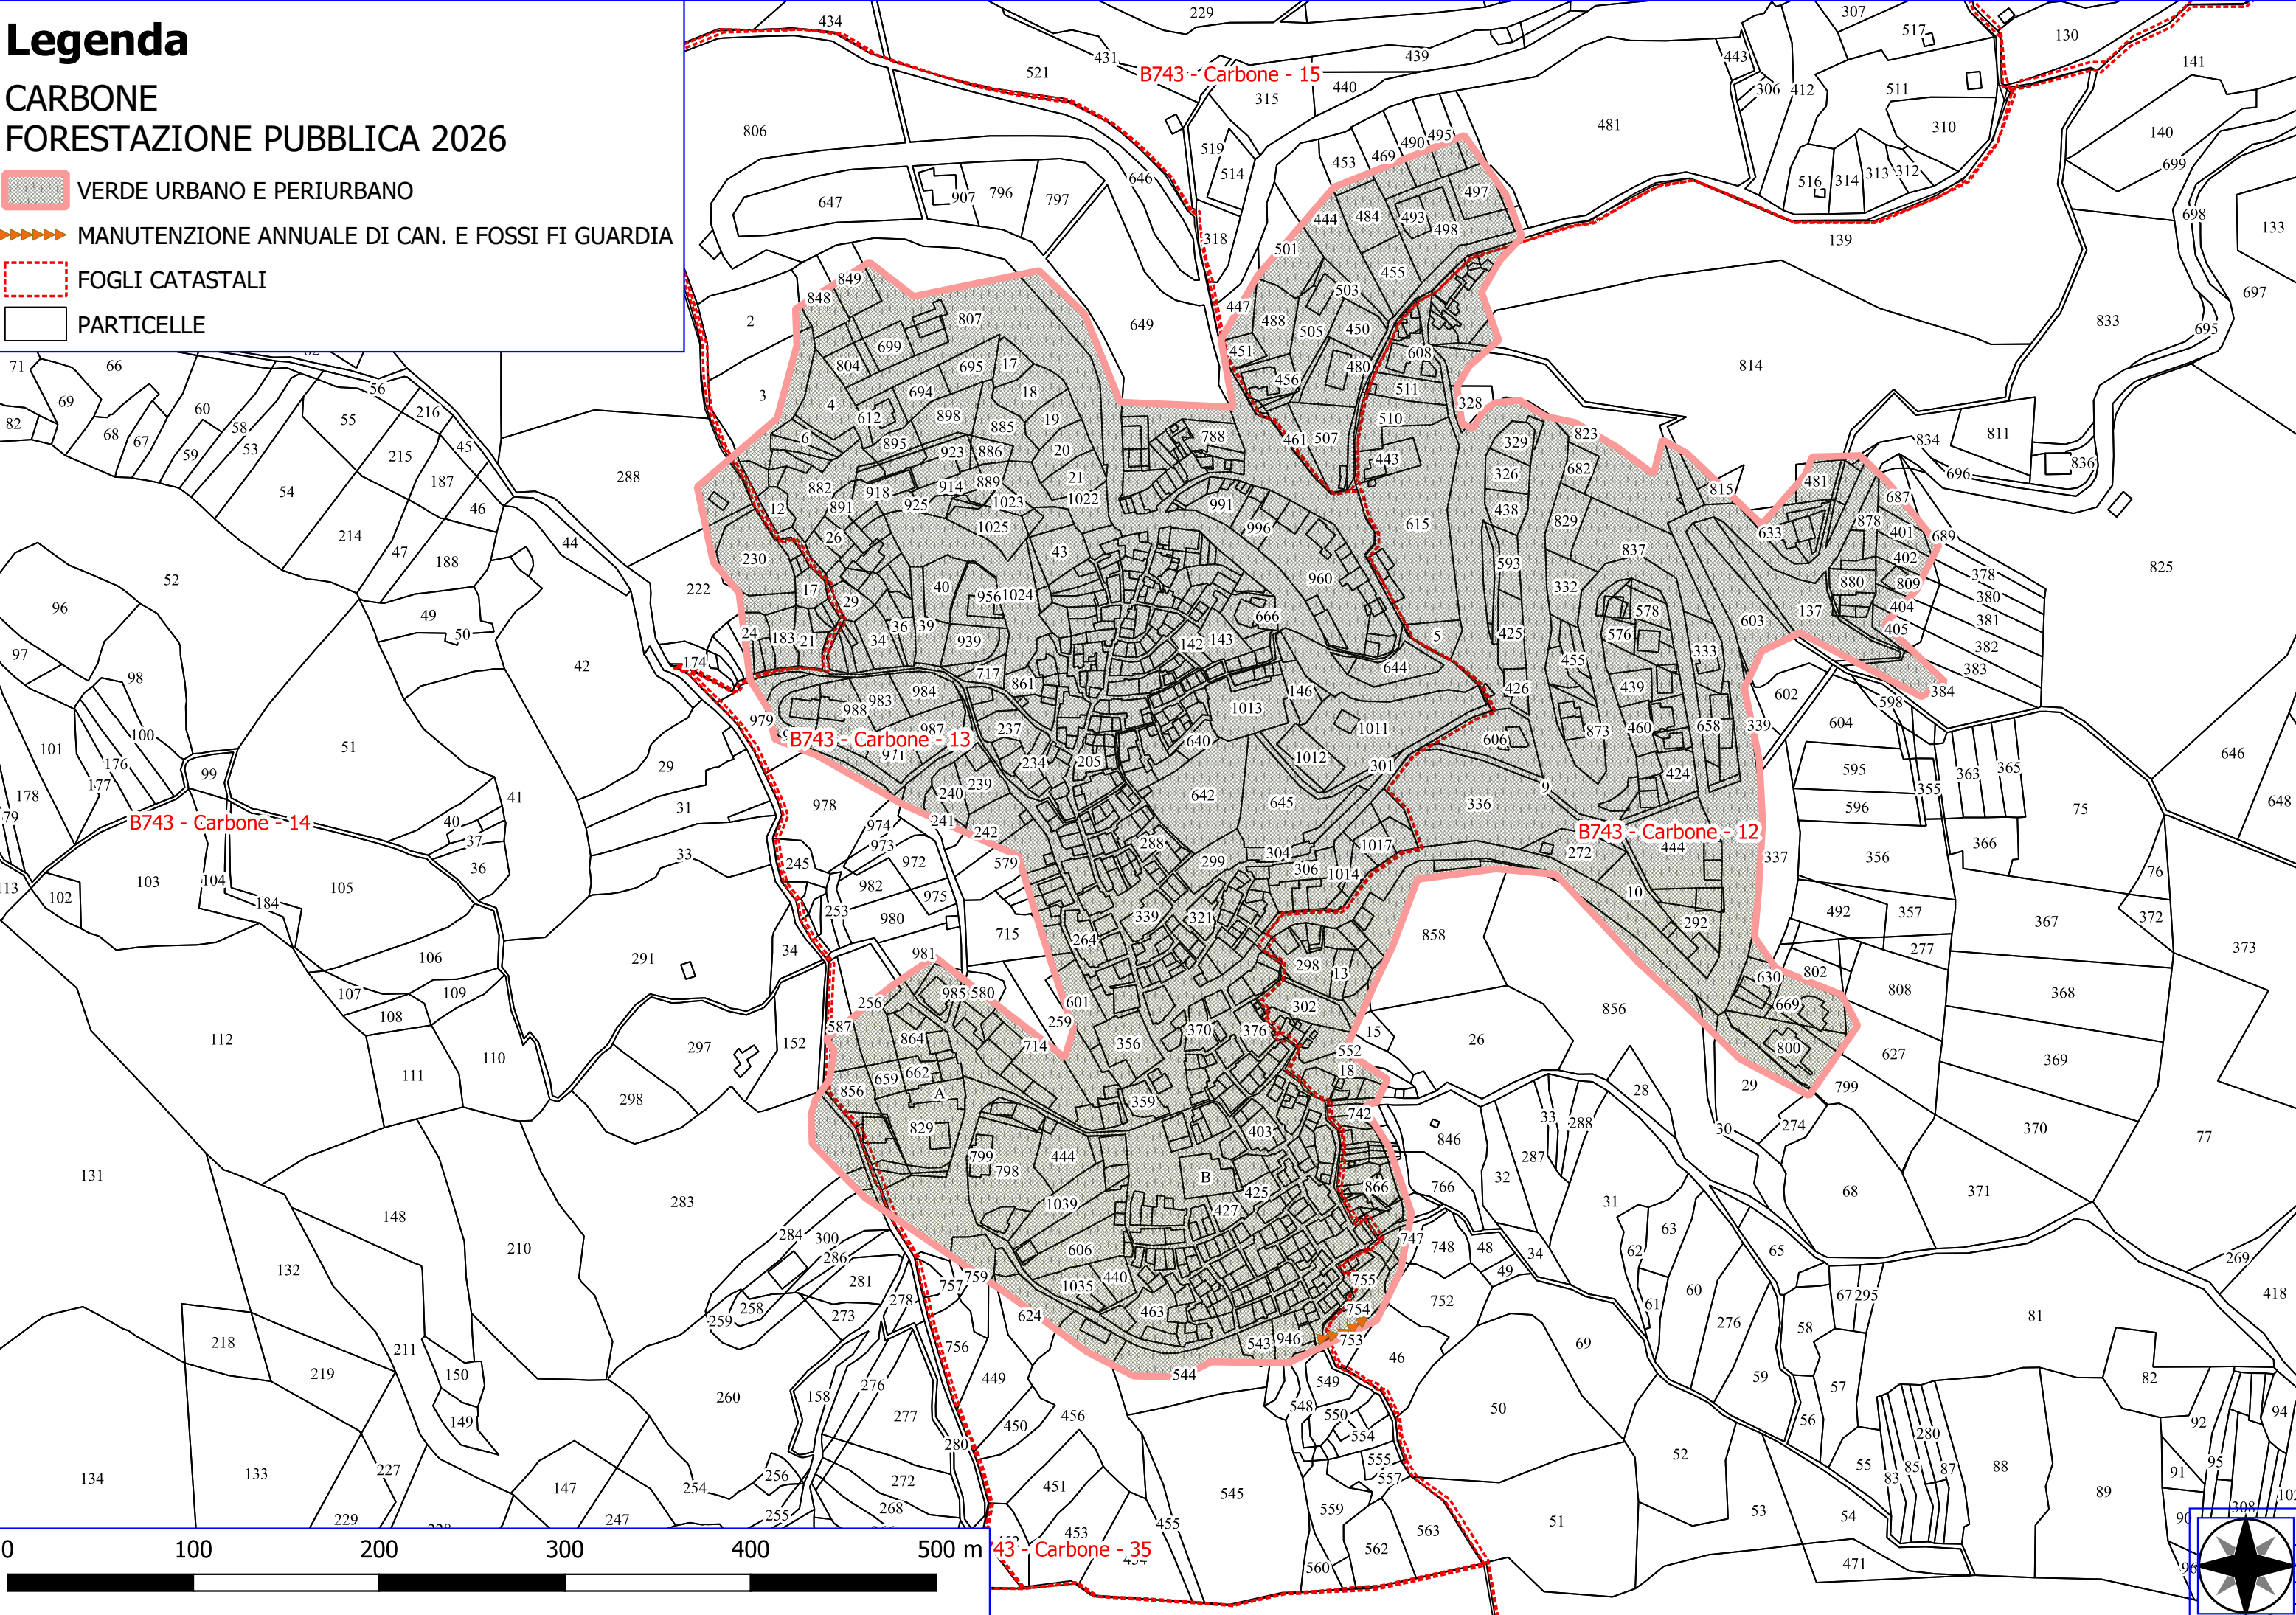

Legenda

CARBONE FORESTAZIONE PUBBLICA 2026

- VERDE URBANO E PERIURBANO
- MANUTENZIONE ANNUALE DI CAN. E FOSSI FI GUARDIA
- FOGLI CATASTALI
- PARTICELLE