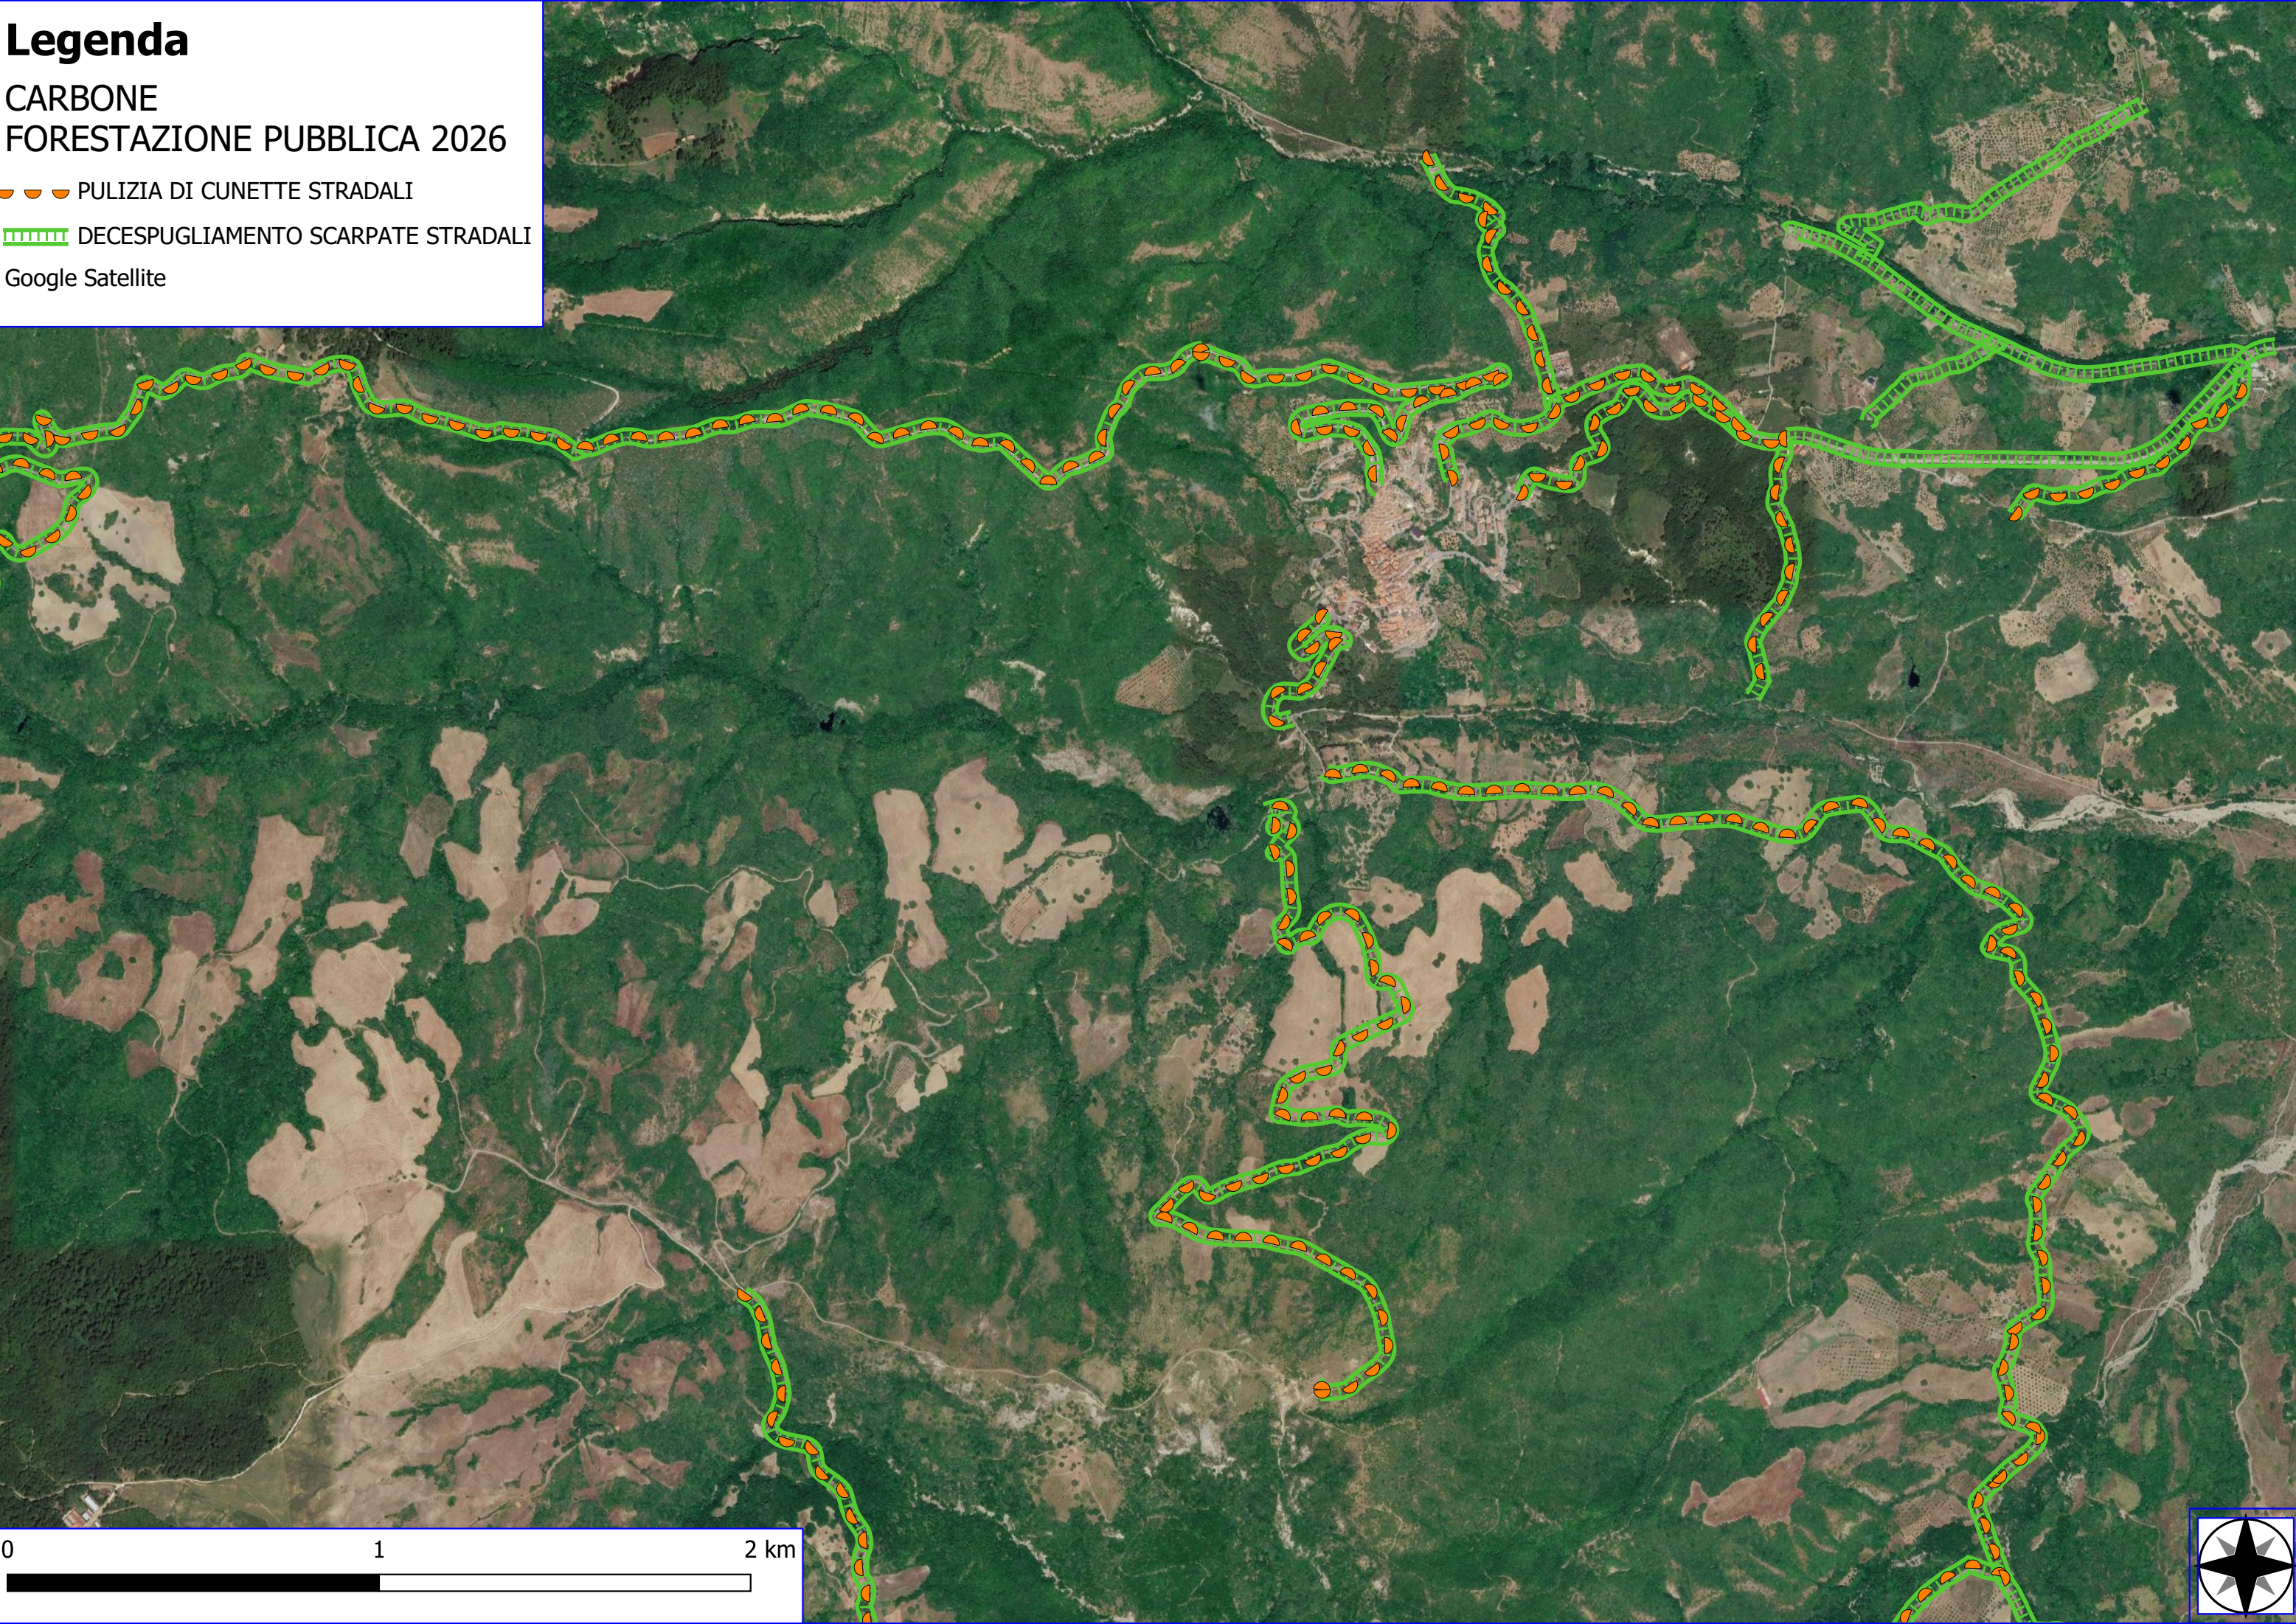

Legenda

CARBONE FORESTAZIONE PUBBLICA 2026

-  MANUTENZIONE DI SENTIERI
-  FOGLI CATASTALI
-  PARTICELLE

Legenda

CARBONE FORESTAZIONE PUBBLICA 2026

-  DECESPUGLIAMENTO AREA BOSCATÀ
-  MANUTENZIONE ANNUALE DI PISTA FORESTALE
-  MANUTENZIONE DI SENTIERI
-  MANUTENZIONE DI VIALE TAGLIAFUOCO
-  FOGLI CATASTALI
-  PARTICELLE

Legenda

CARBONE FORESTAZIONE PUBBLICA 2026

-  DECESPUGLIAMENTO AREA BOSCATATA
-  MANUTENZIONE ANNUALE DI PISTA FORESTALE
-  MANUTENZIONE DI SENTIERI
-  MANUTENZIONE DI VIALE TAGLIAFUOCO
-  FOGLI CATASTALI
-  PARTICELLE

CARBONE FORESTAZIONE PUBBLICA 2026

-  PULIZIA DI CUNETTE STRADALI
-  DECESPUGLIAMENTO SCARPATE STRADALI

Google Satellite

Legenda

CARBONE
FORESTAZIONE PUBBLICA 2026

-  PULIZIA DI CUNETTE STRADALI
-  DECESPUGLIAMENTO SCARPATE STRADALI

Google Satellite

Legenda

CARBONE
FORESTAZIONE PUBBLICA 2026

-  PULIZIA DI CUNETTE STRADALI
-  DECESPUGLIAMENTO SCARPATE STRADALI

Google Satellite