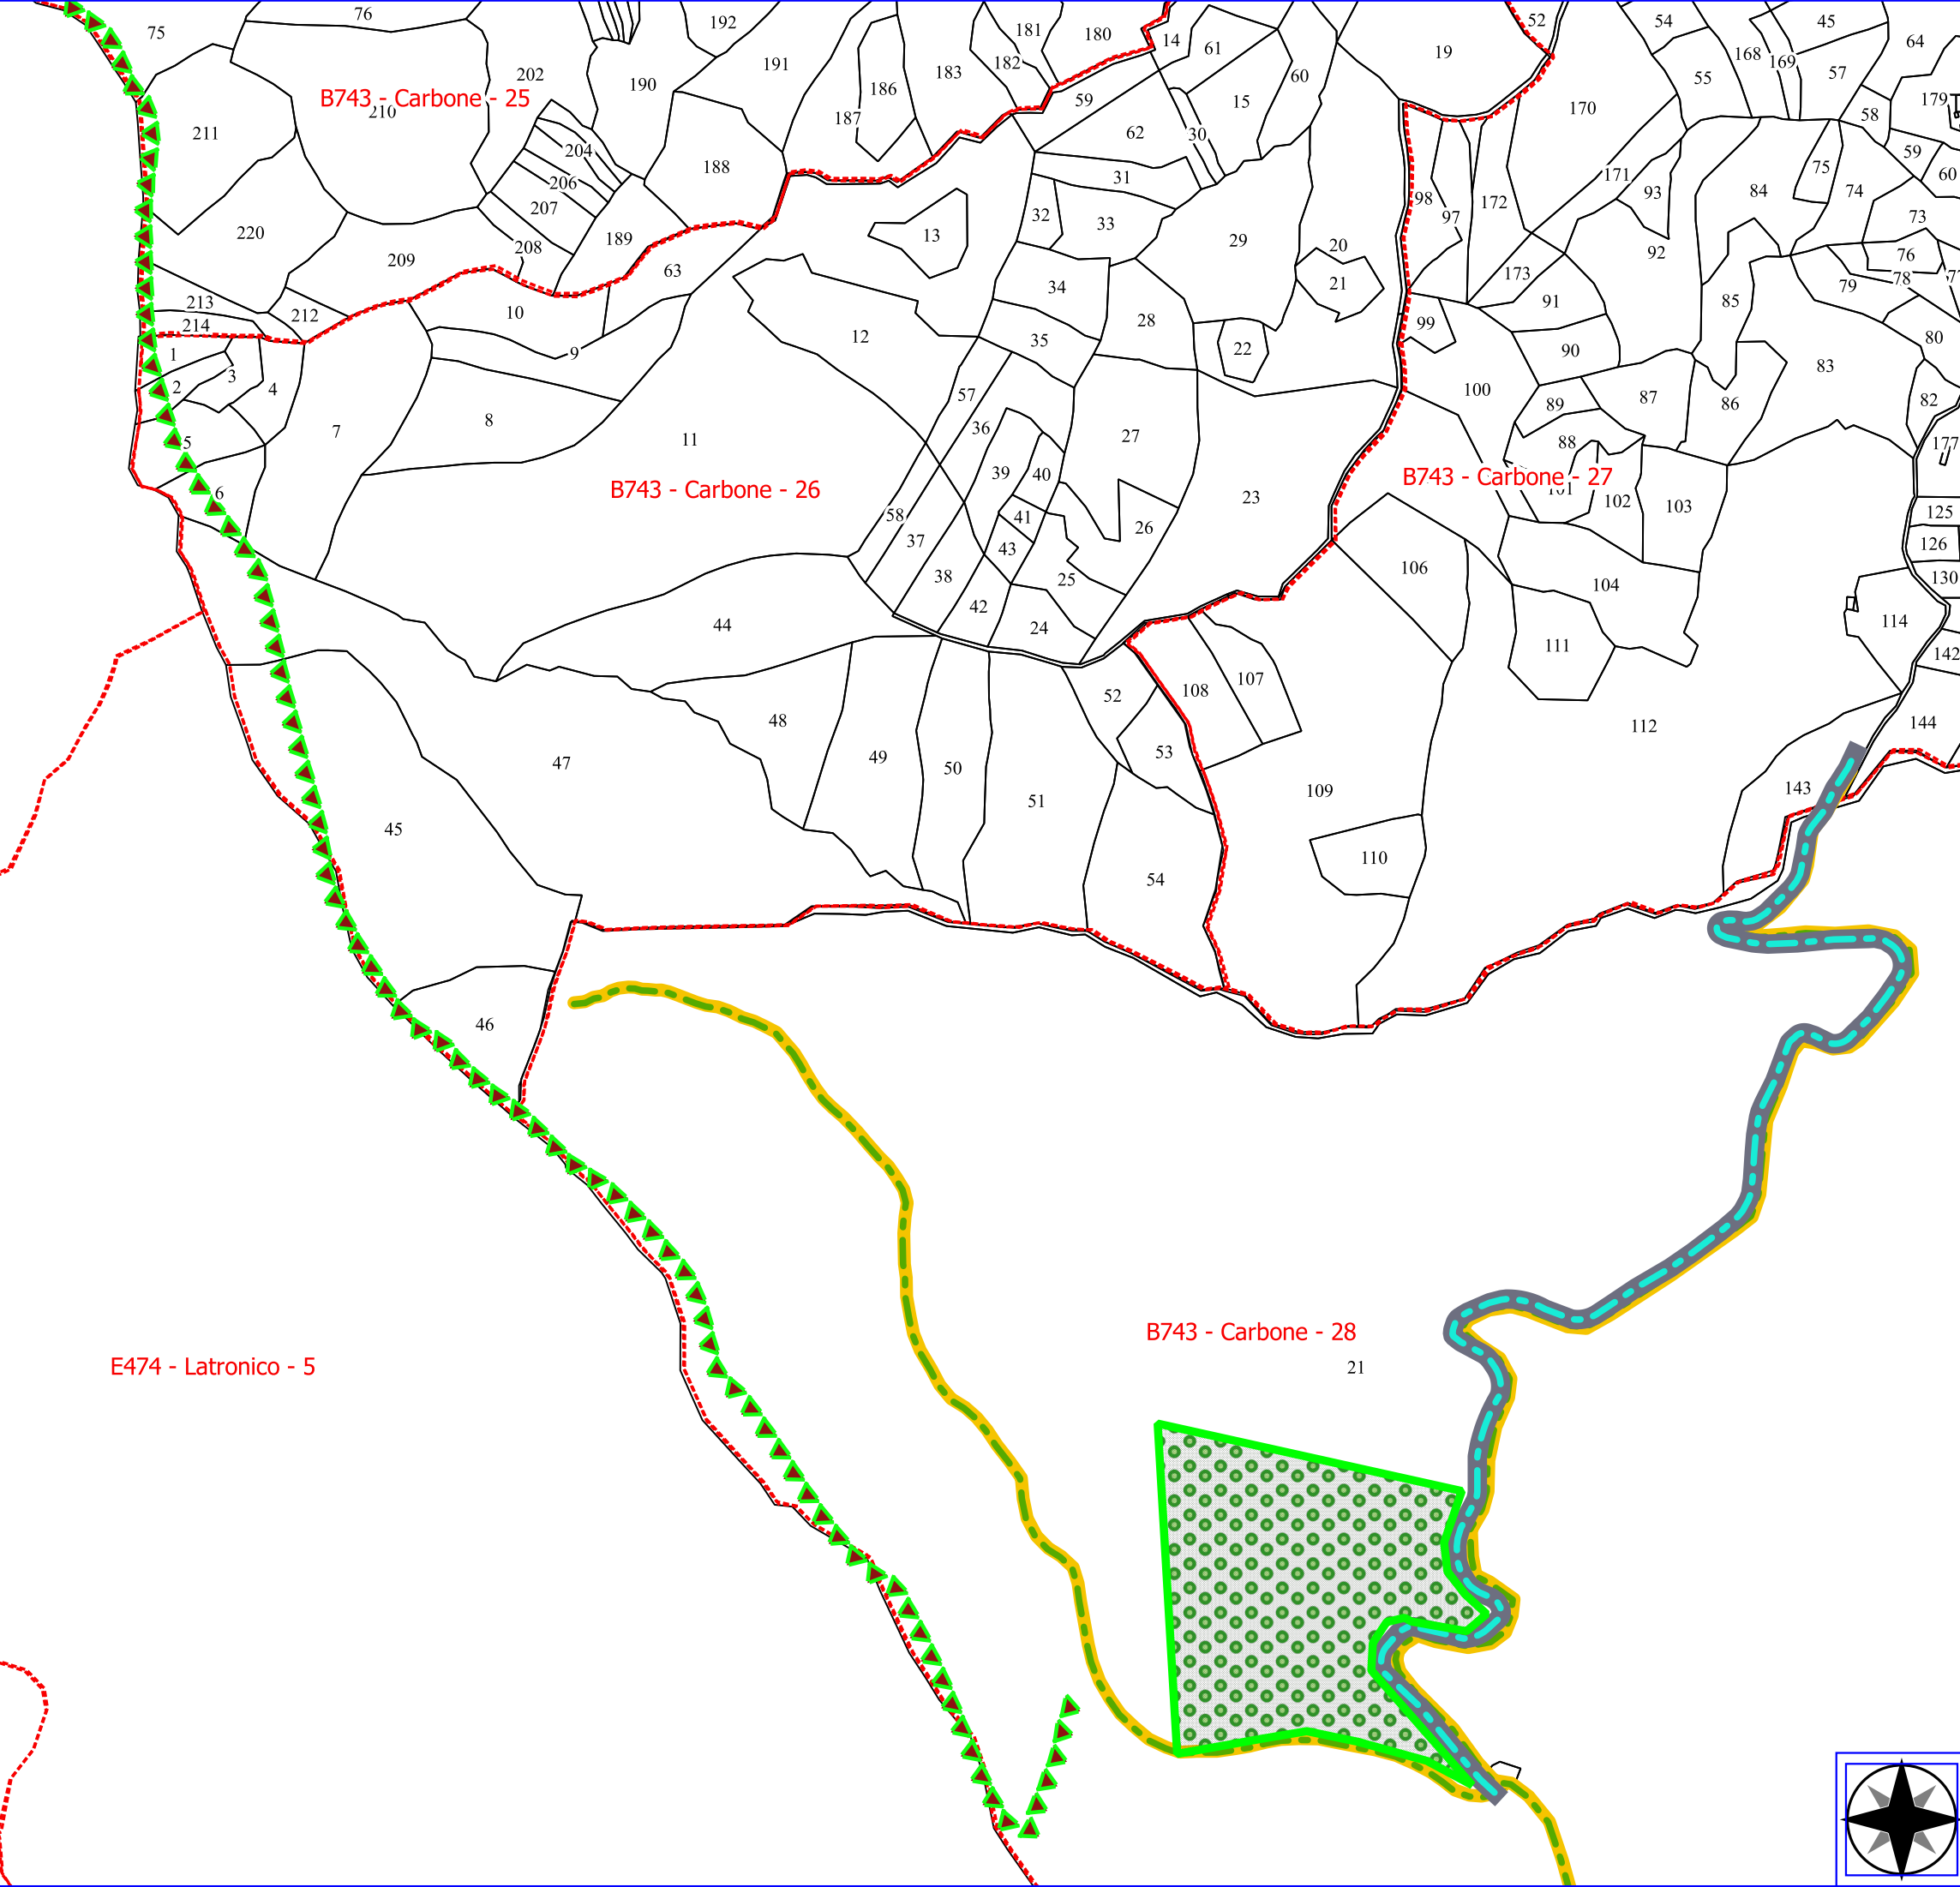

Legenda

CARBONE FORESTAZIONE PUBBLICA 2026

-  MANUTENZIONE DI SENTIERI
-  FOGLI CATASTALI
-  PARTICELLE

Legenda

CARBONE FORESTAZIONE PUBBLICA 2026

-  DECESPUGLIAMENTO AREA BOSCATÀ
-  MANUTENZIONE ANNUALE DI PISTA FORESTALE
-  MANUTENZIONE DI SENTIERI
-  MANUTENZIONE DI VIALE TAGLIAFUOCO
-  FOGLI CATASTALI
-  PARTICELLE

Legenda

CARBONE FORESTAZIONE PUBBLICA 2026

-  DECESPUGLIAMENTO AREA BOSCATATA
-  MANUTENZIONE ANNUALE DI PISTA FORESTALE
-  MANUTENZIONE DI SENTIERI
-  MANUTENZIONE DI VIALE TAGLIAFUOCO
-  FOGLI CATASTALI
-  PARTICELLE

- 27

B743 - Carbone - 29

B743 - Carbone - 28

21

E474 - Latronico - 6

B743 - Carbone - 43

B743 - Carbone - 44

Legenda