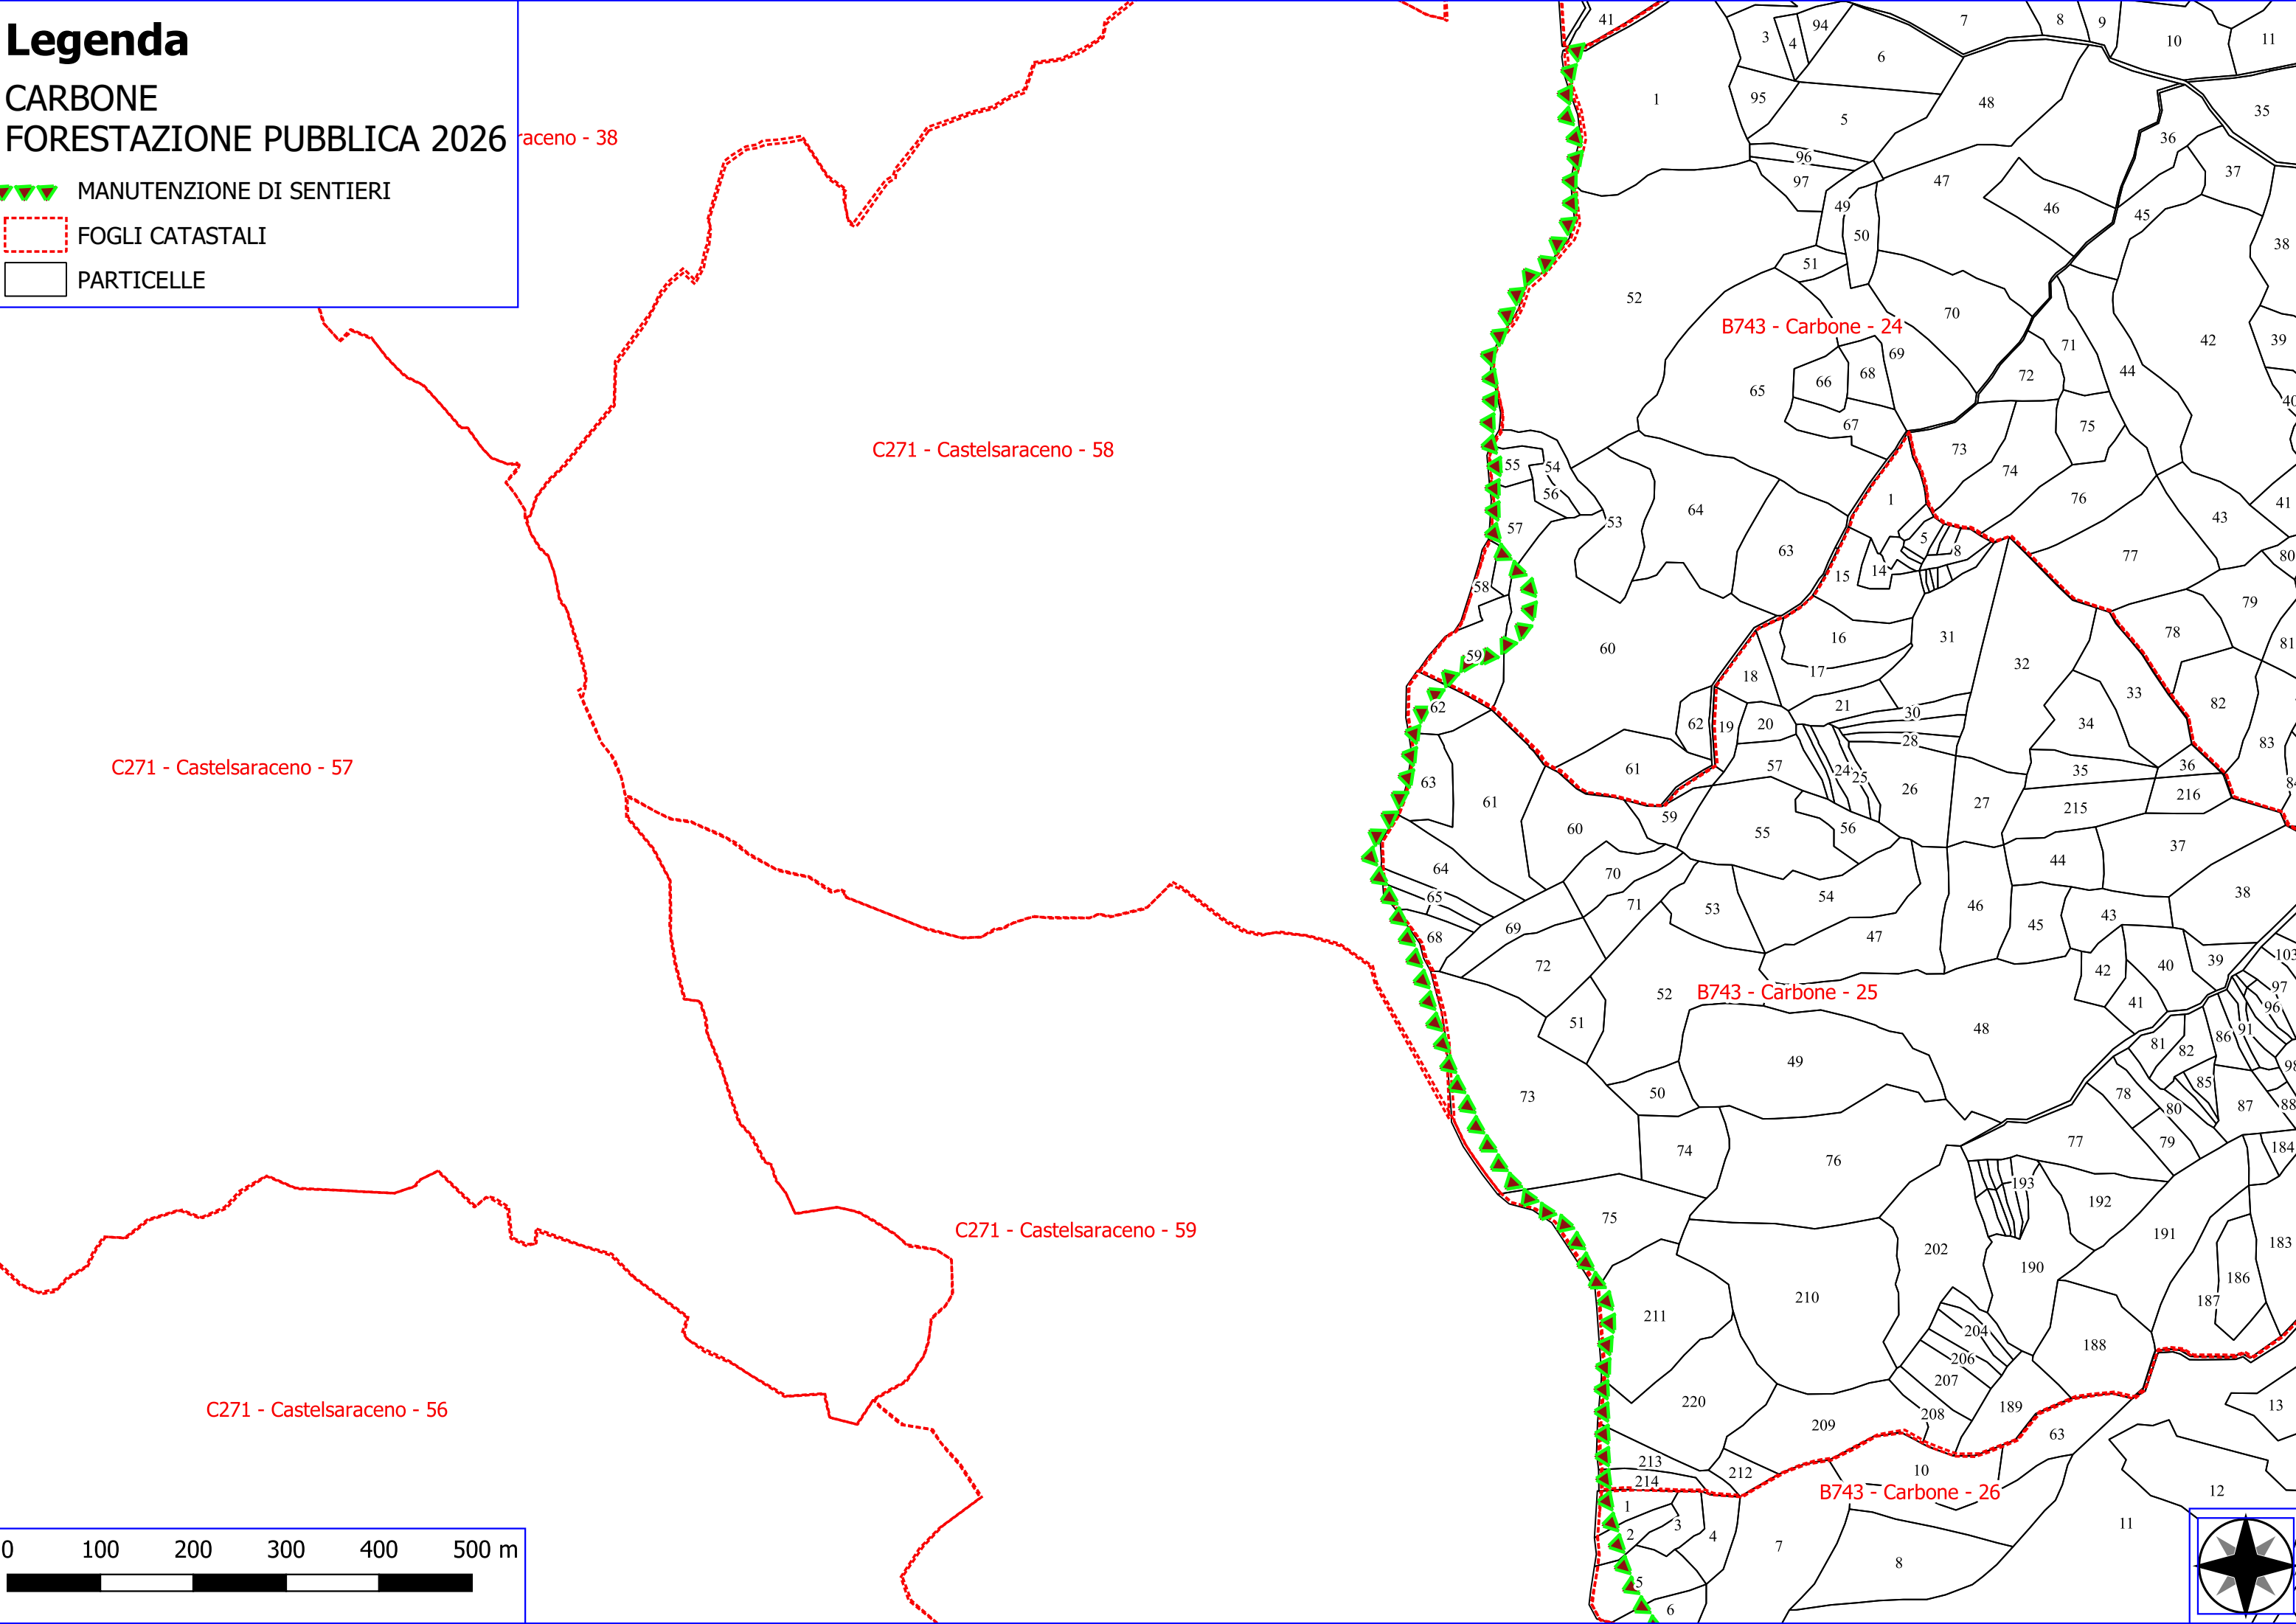

Legenda

CARBONE FORESTAZIONE PUBBLICA 2026

-  MANUTENZIONE DI SENTIERI
-  FOGLI CATASTALI
-  PARTICELLE

Legenda

CARBONE FORESTAZIONE PUBBLICA 2026

-  DECESPUGLIAMENTO AREA BOSCATÀ
-  MANUTENZIONE ANNUALE DI PISTA FORESTALE
-  MANUTENZIONE DI SENTIERI
-  MANUTENZIONE DI VIALE TAGLIAFUOCO
-  FOGLI CATASTALI
-  PARTICELLE

Legenda

CARBONE FORESTAZIONE PUBBLICA 2026

-  DECESPUGLIAMENTO AREA BOSCATATA
-  MANUTENZIONE ANNUALE DI PISTA FORESTALE
-  MANUTENZIONE DI SENTIERI
-  MANUTENZIONE DI VIALE TAGLIAFUOCO
-  FOGLI CATASTALI
-  PARTICELLE