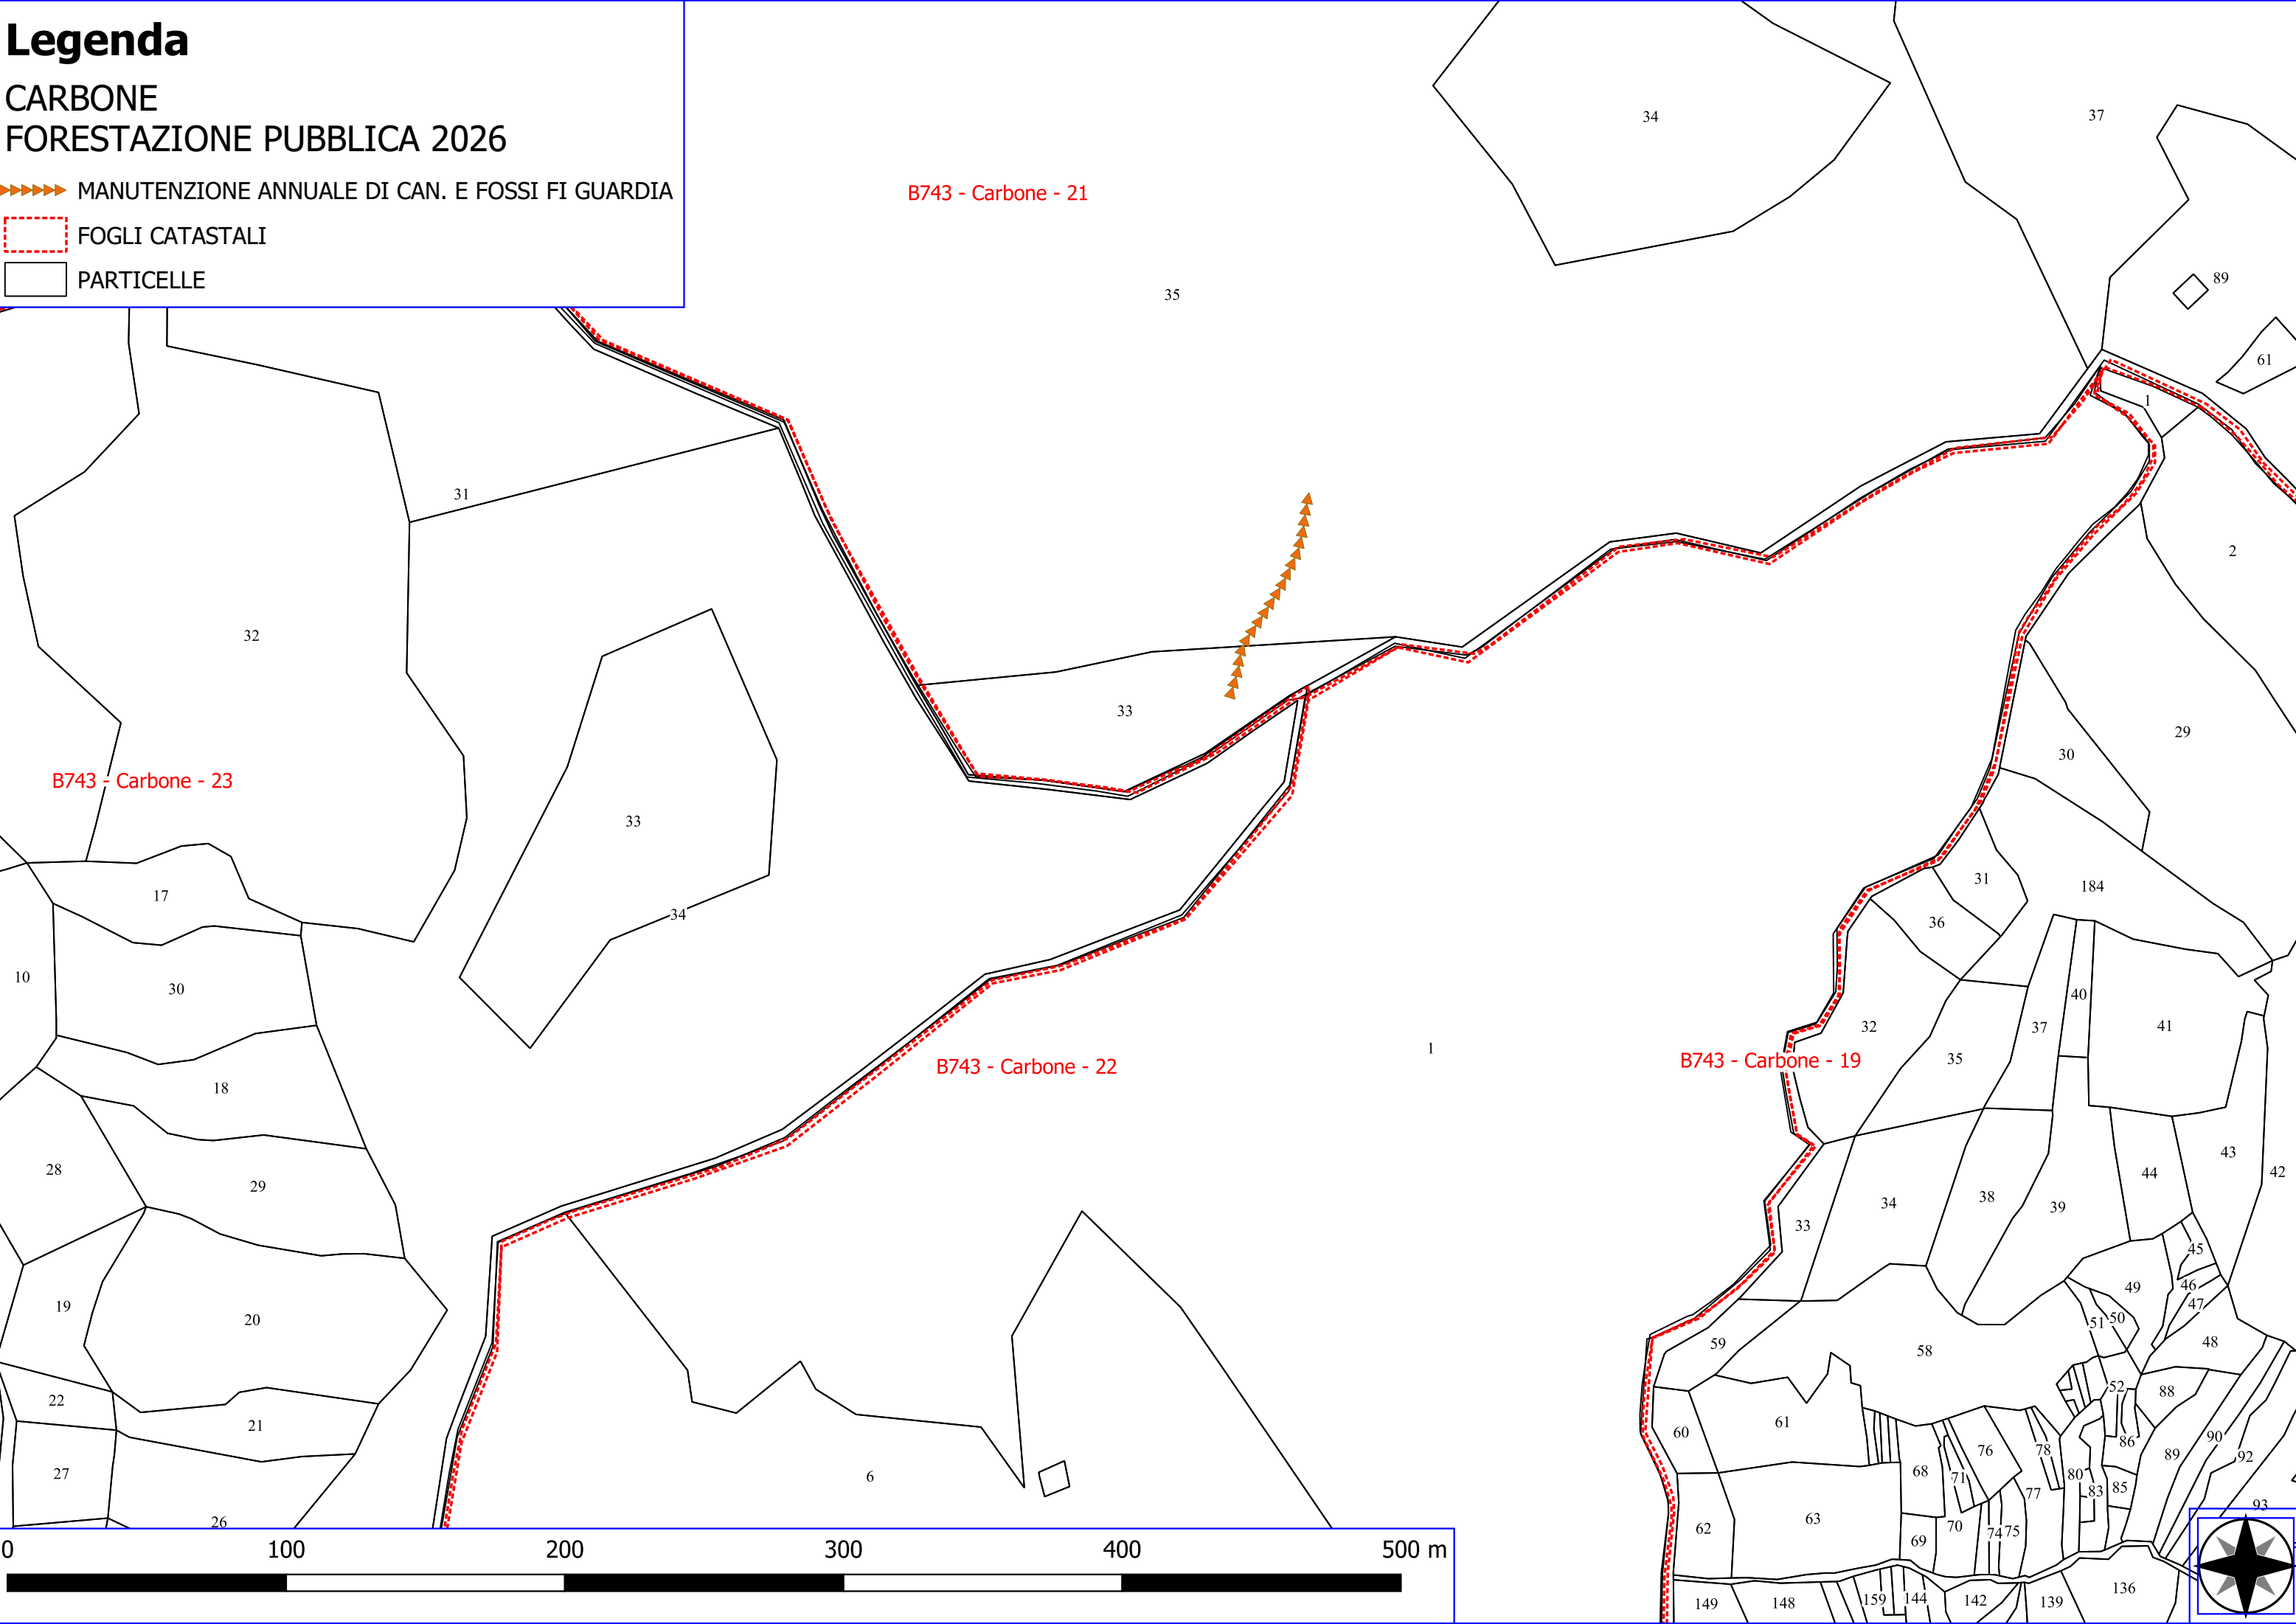

Legenda

CARBONE FORESTAZIONE PUBBLICA 2026

- ▶▶▶▶▶ MANUTENZIONE ANNUALE DI CAN. E FOSSI FI GUARDIA
- ▭ FOGLI CATASTALI
- ▭ PARTICELLE