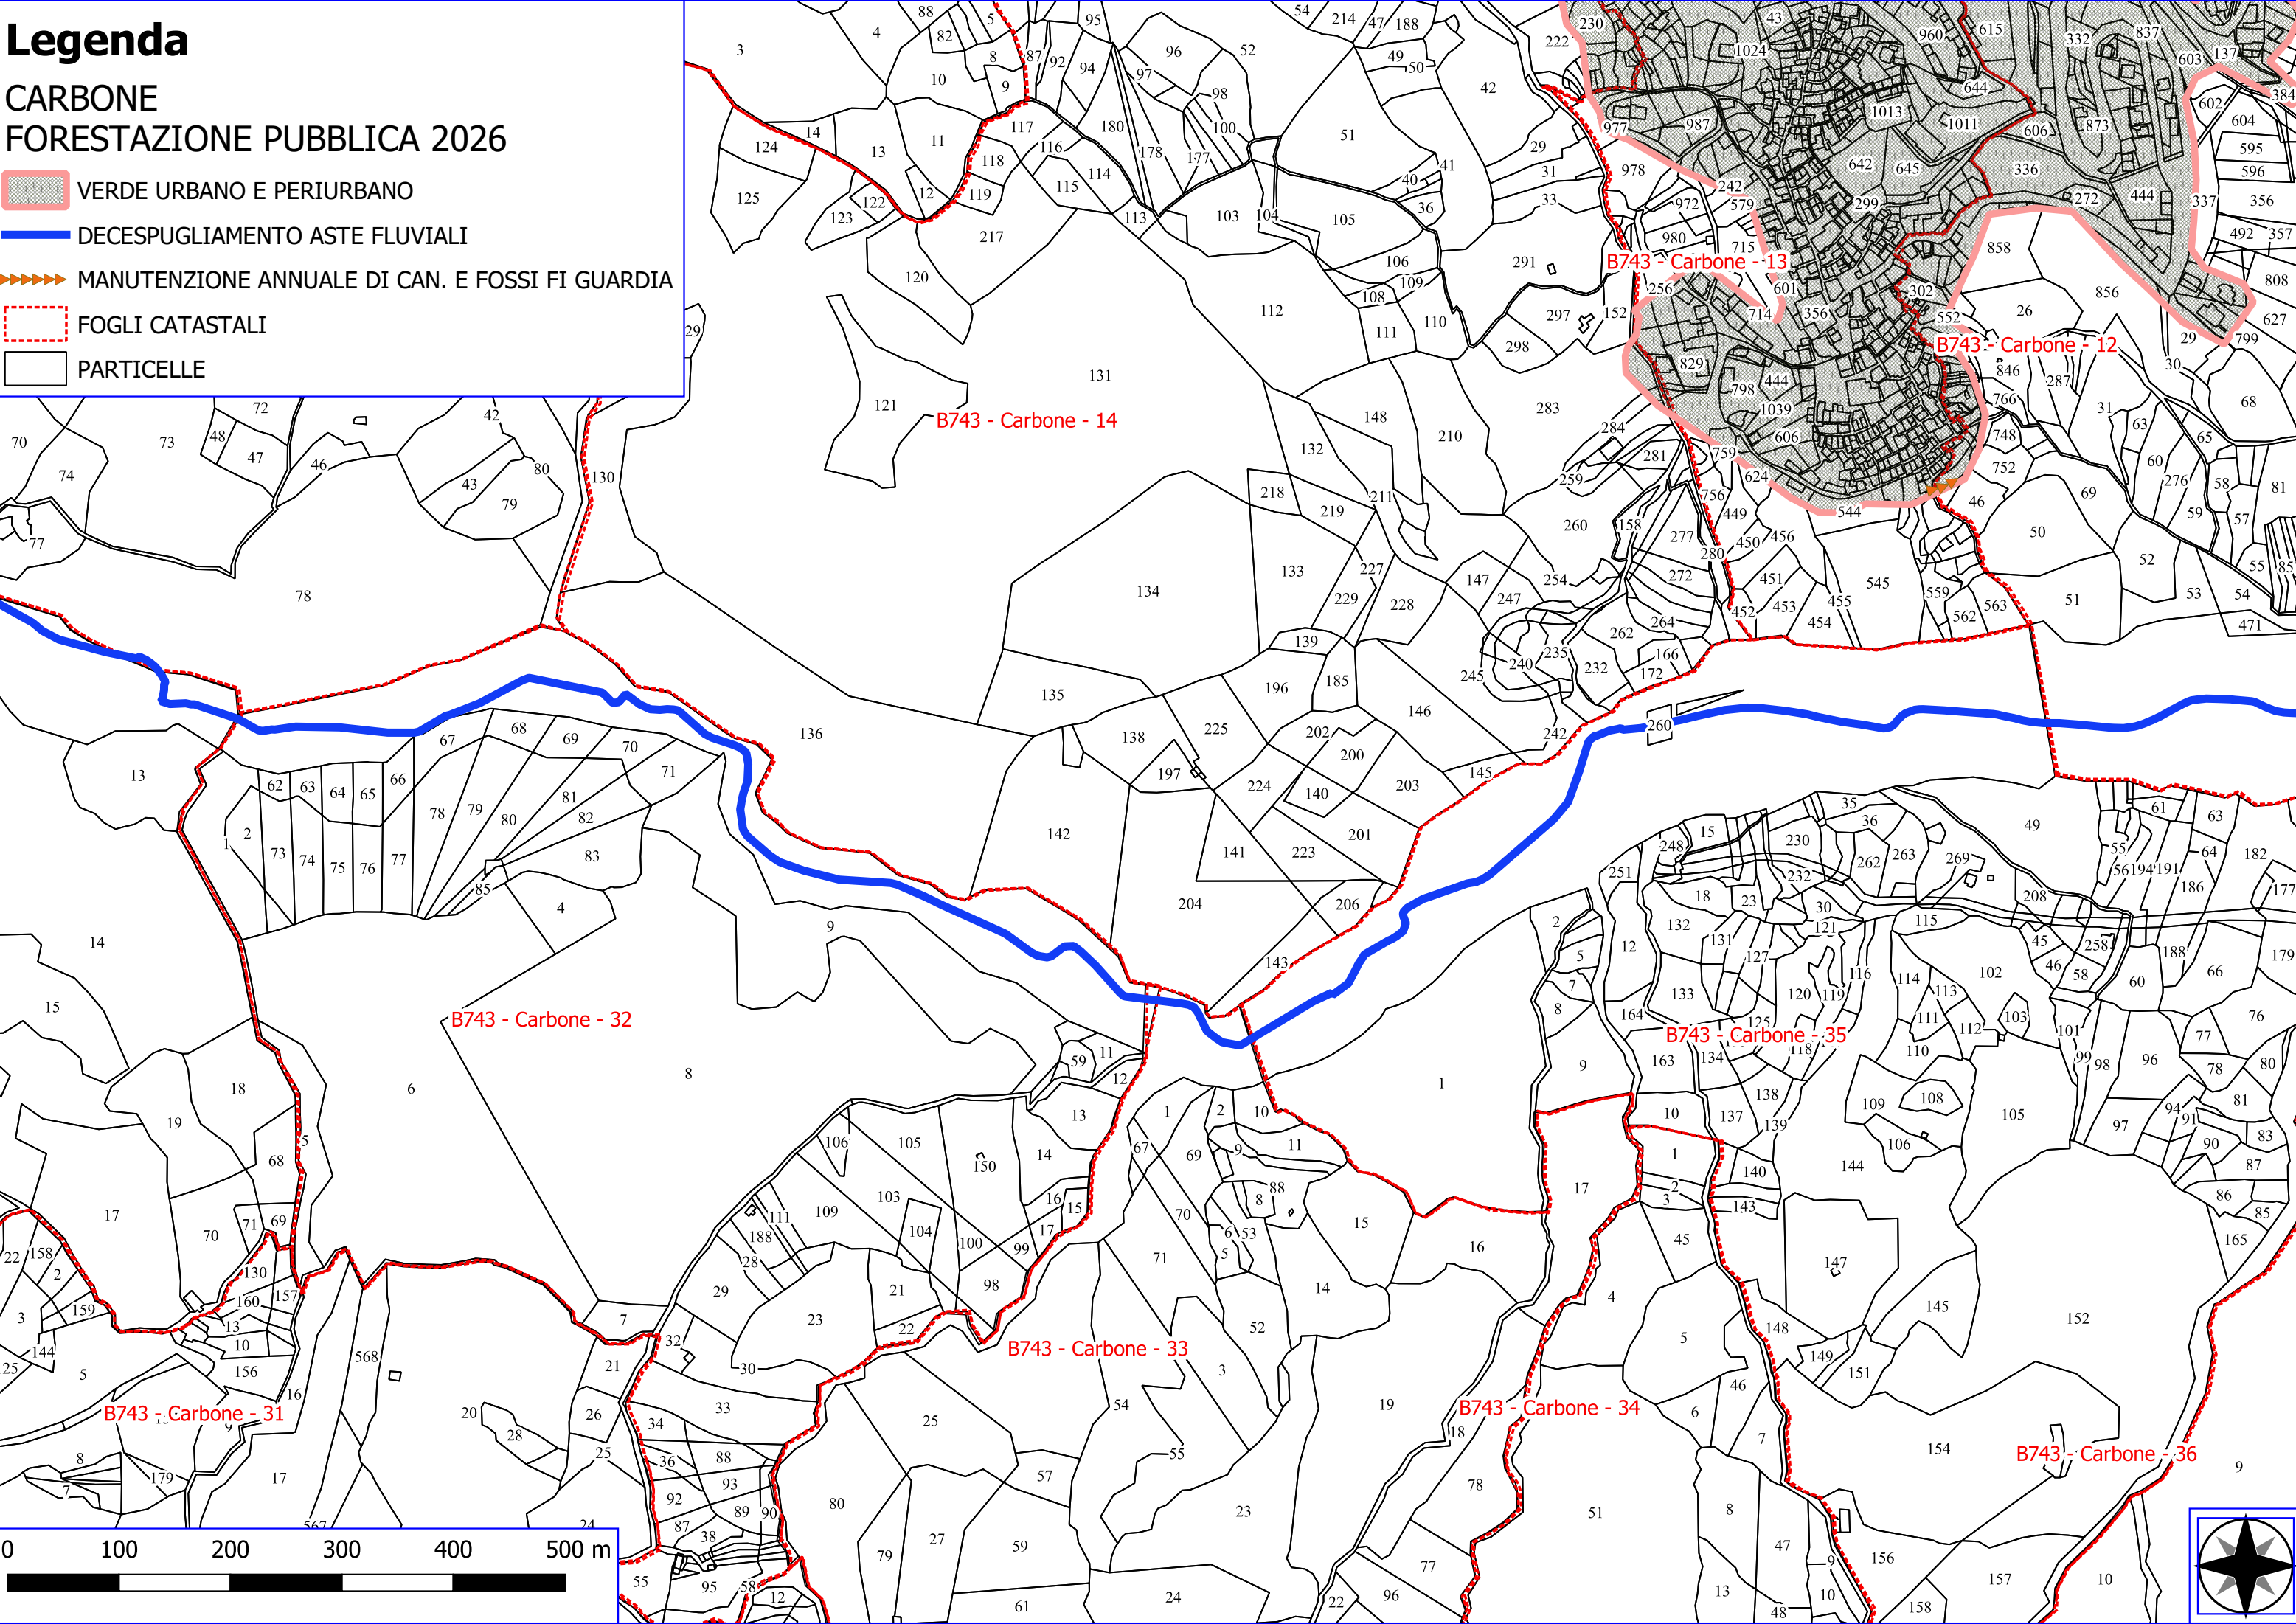

Legenda

CARBONE FORESTAZIONE PUBBLICA 2026

- VERDE URBANO E PERIURBANO
- DECESPUGLIAMENTO ASTE FLUVIALI
- MANUTENZIONE ANNUALE DI CAN. E FOSSI FI GUARDIA
- FOGLI CATASTALI
- PARTICELLE