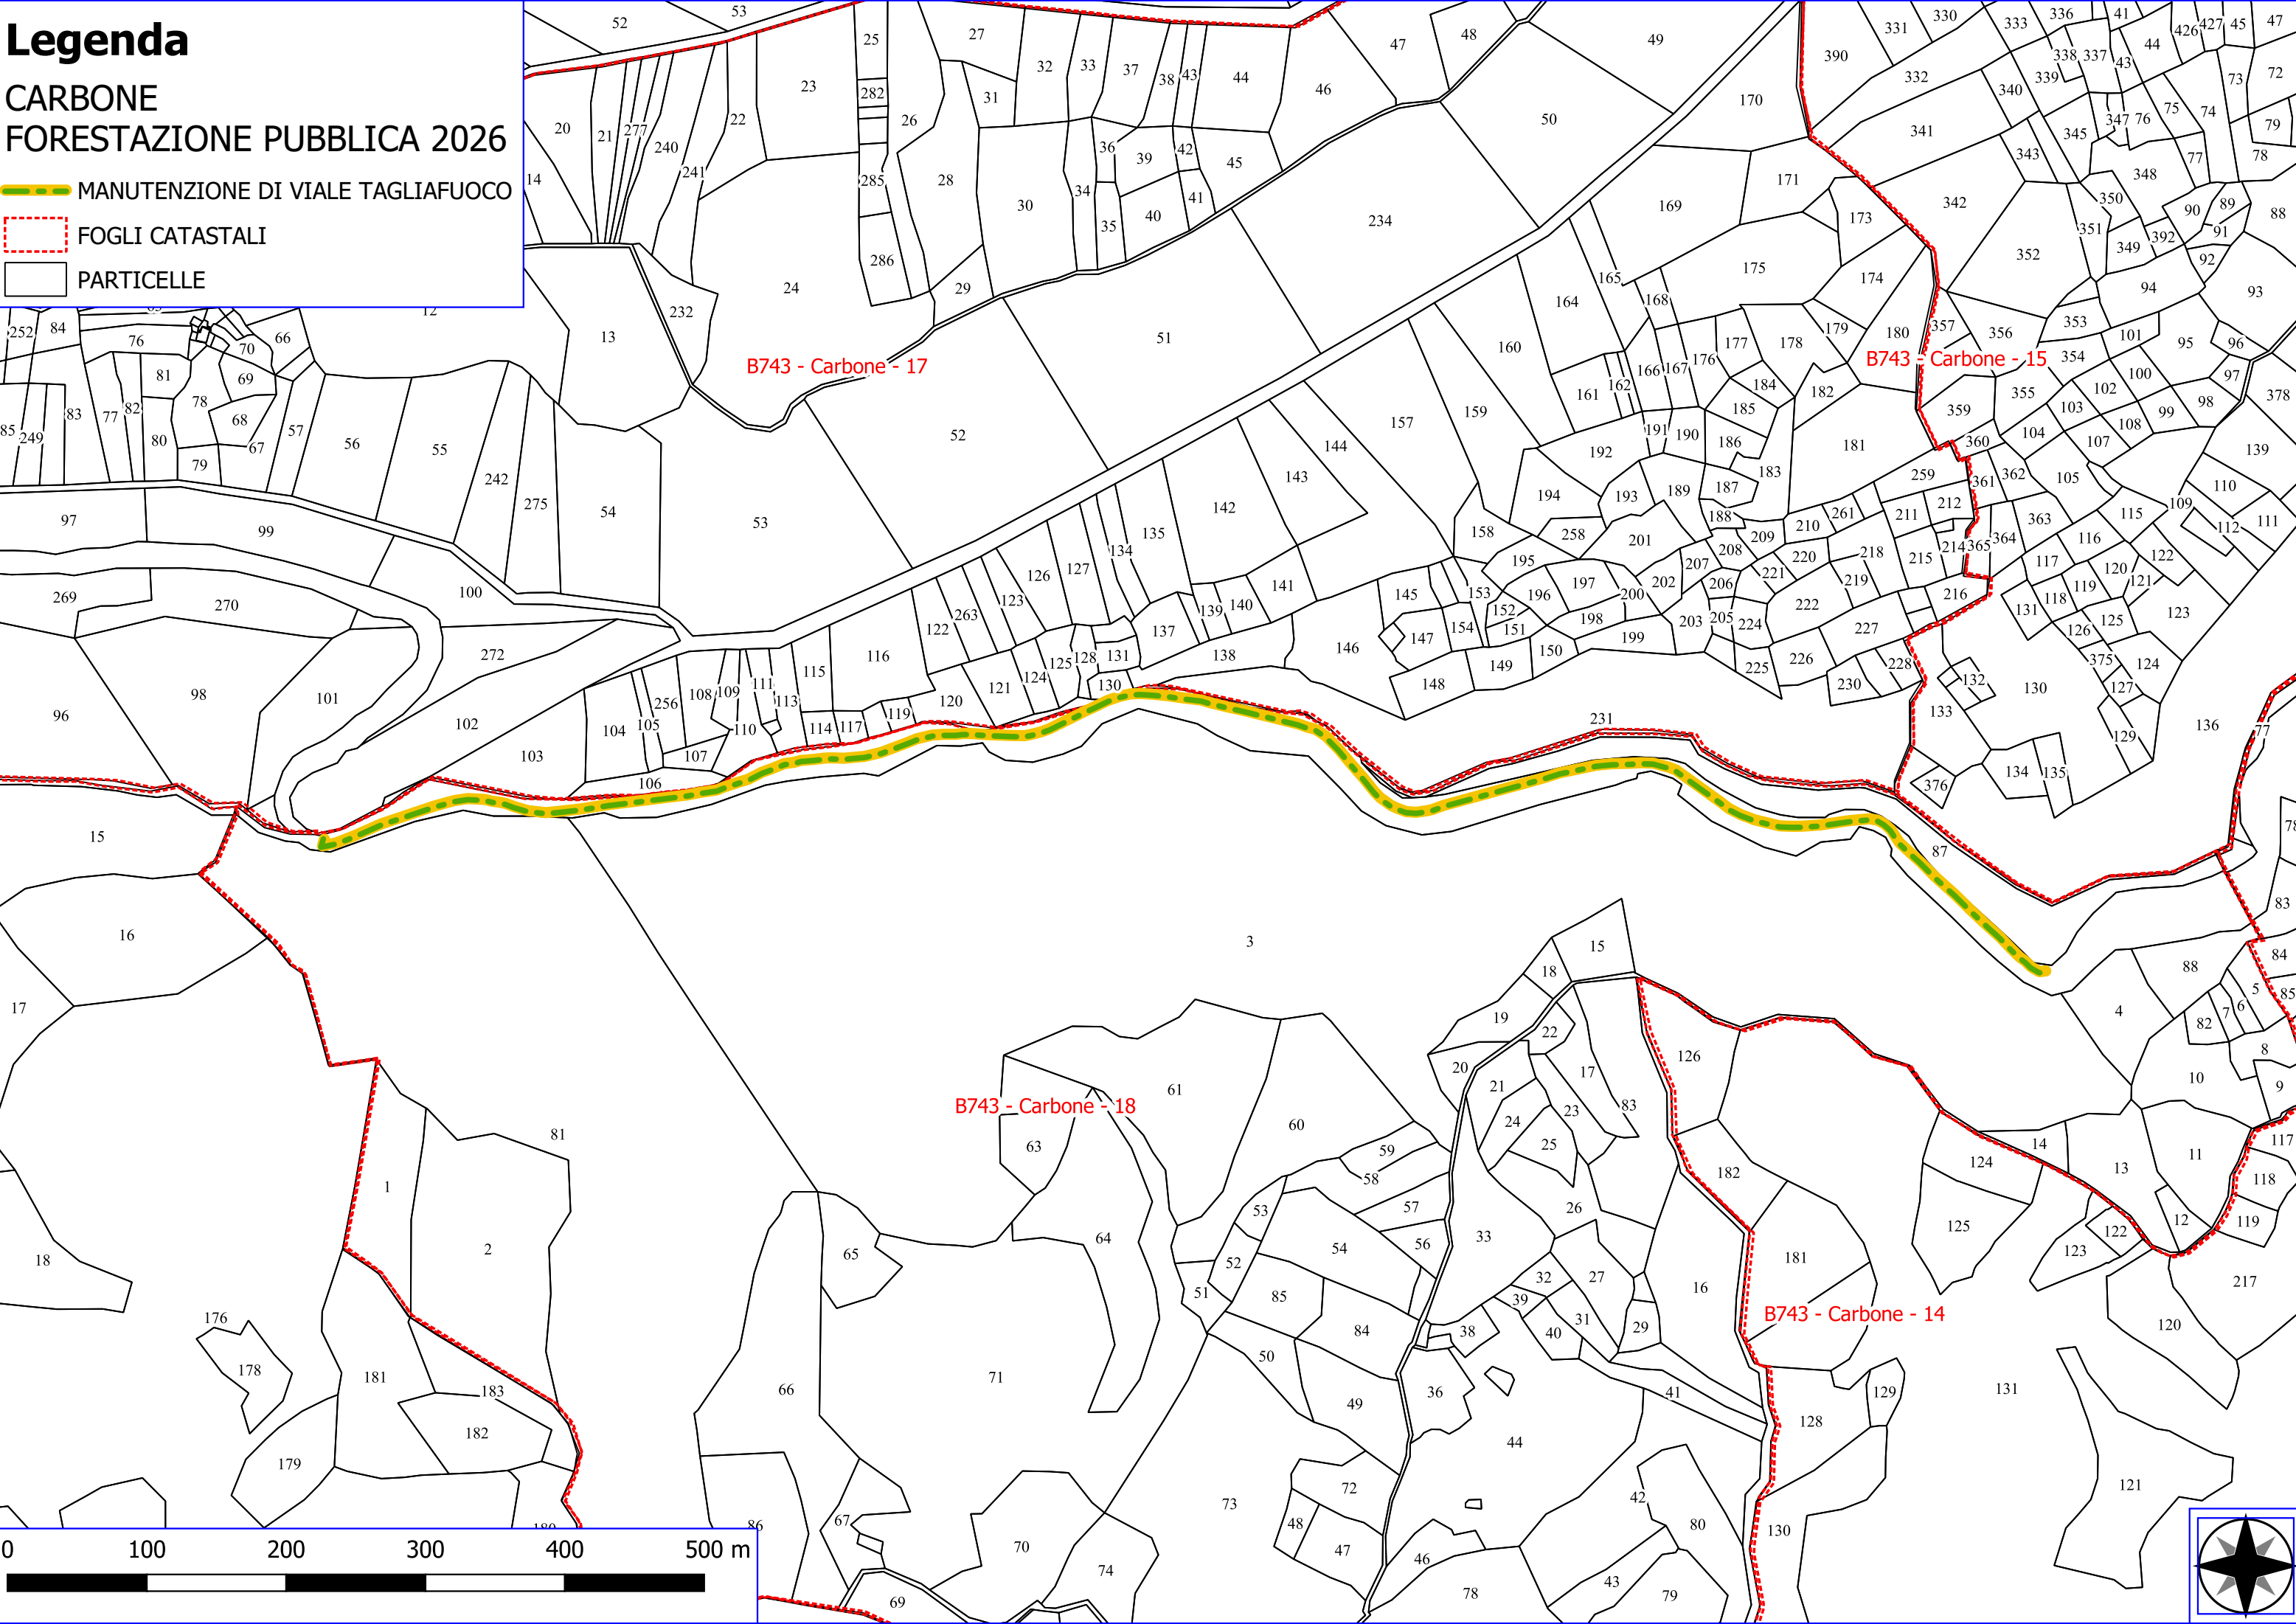

CARBONE FORESTAZIONE PUBBLICA 2026

- ▶▶▶▶▶ MANUTENZIONE ANNUALE DI CAN. E FOSSI FI GUARDIA
- ▭ FOGLI CATASTALI
- ▭ PARTICELLE

Legenda

CARBONE FORESTAZIONE PUBBLICA 2026

-  MANUTENZIONE DI VIALE TAGLIAFUOCO
-  FOGLI CATASTALI
-  PARTICELLE