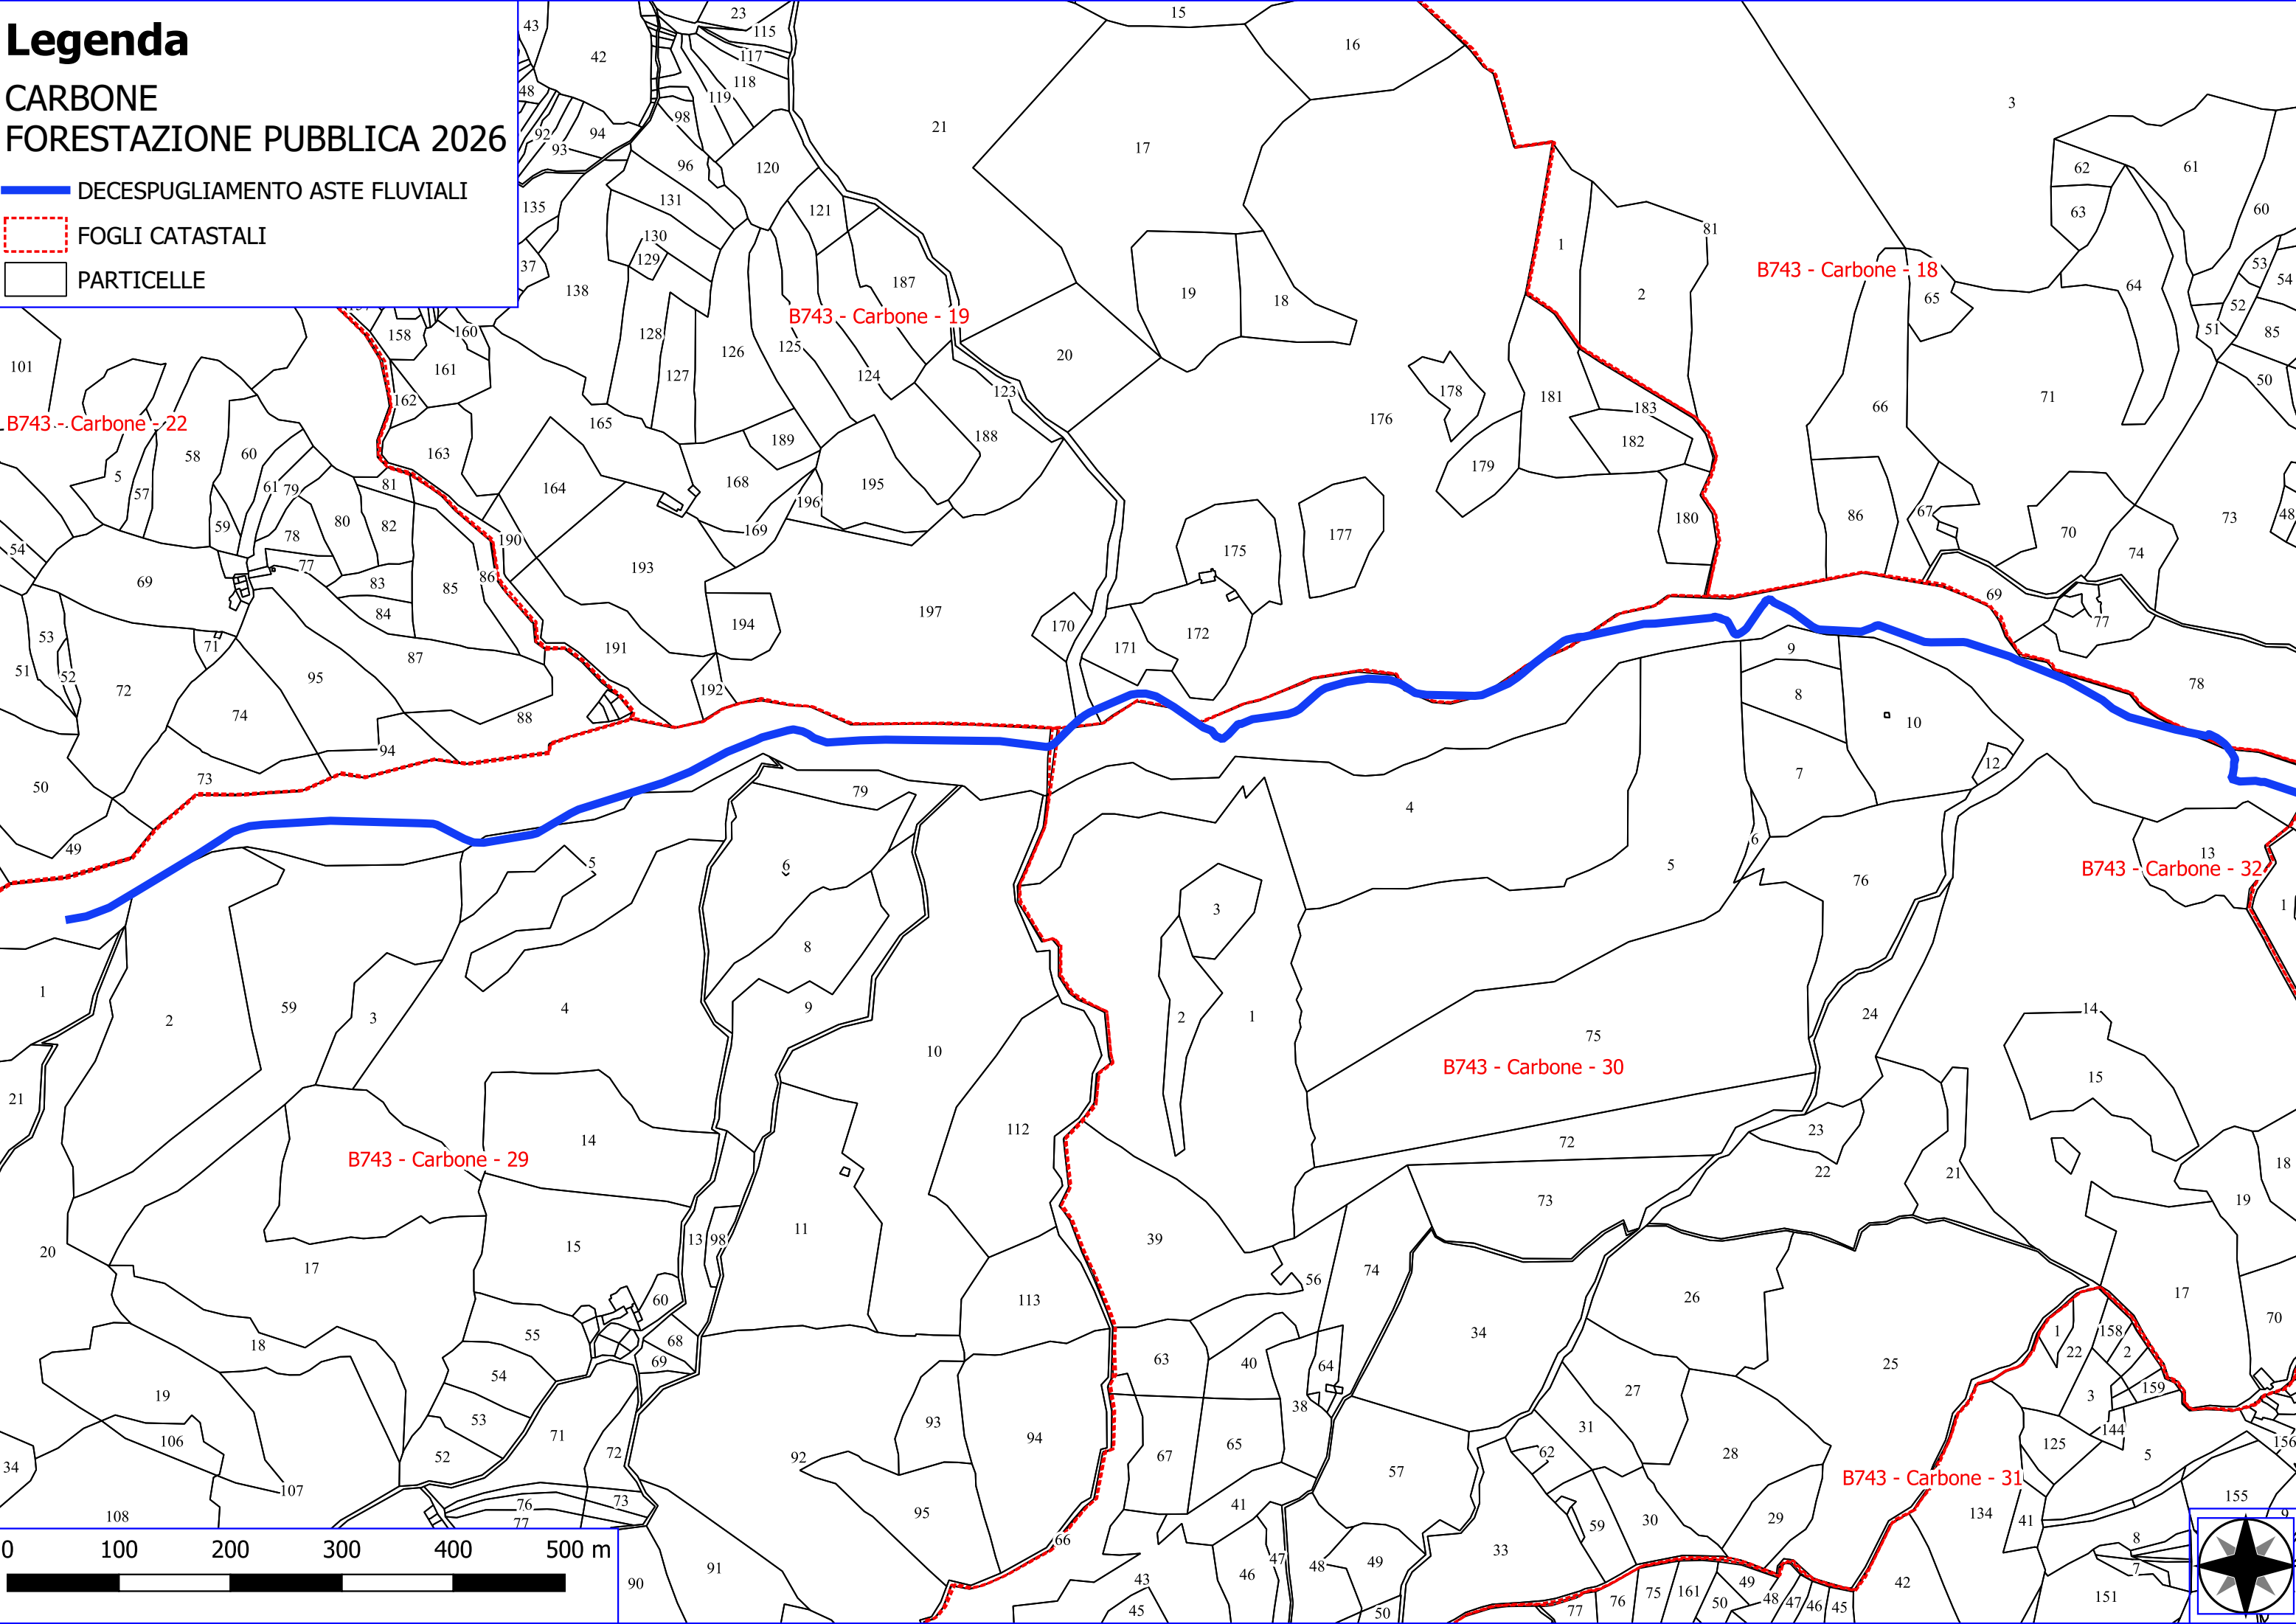

Legenda

CARBONE FORESTAZIONE PUBBLICA 2026

DECESPUGLIAMENTO ASTE FLUVIALI

FOGLI CATASTALI

PARTICELLE