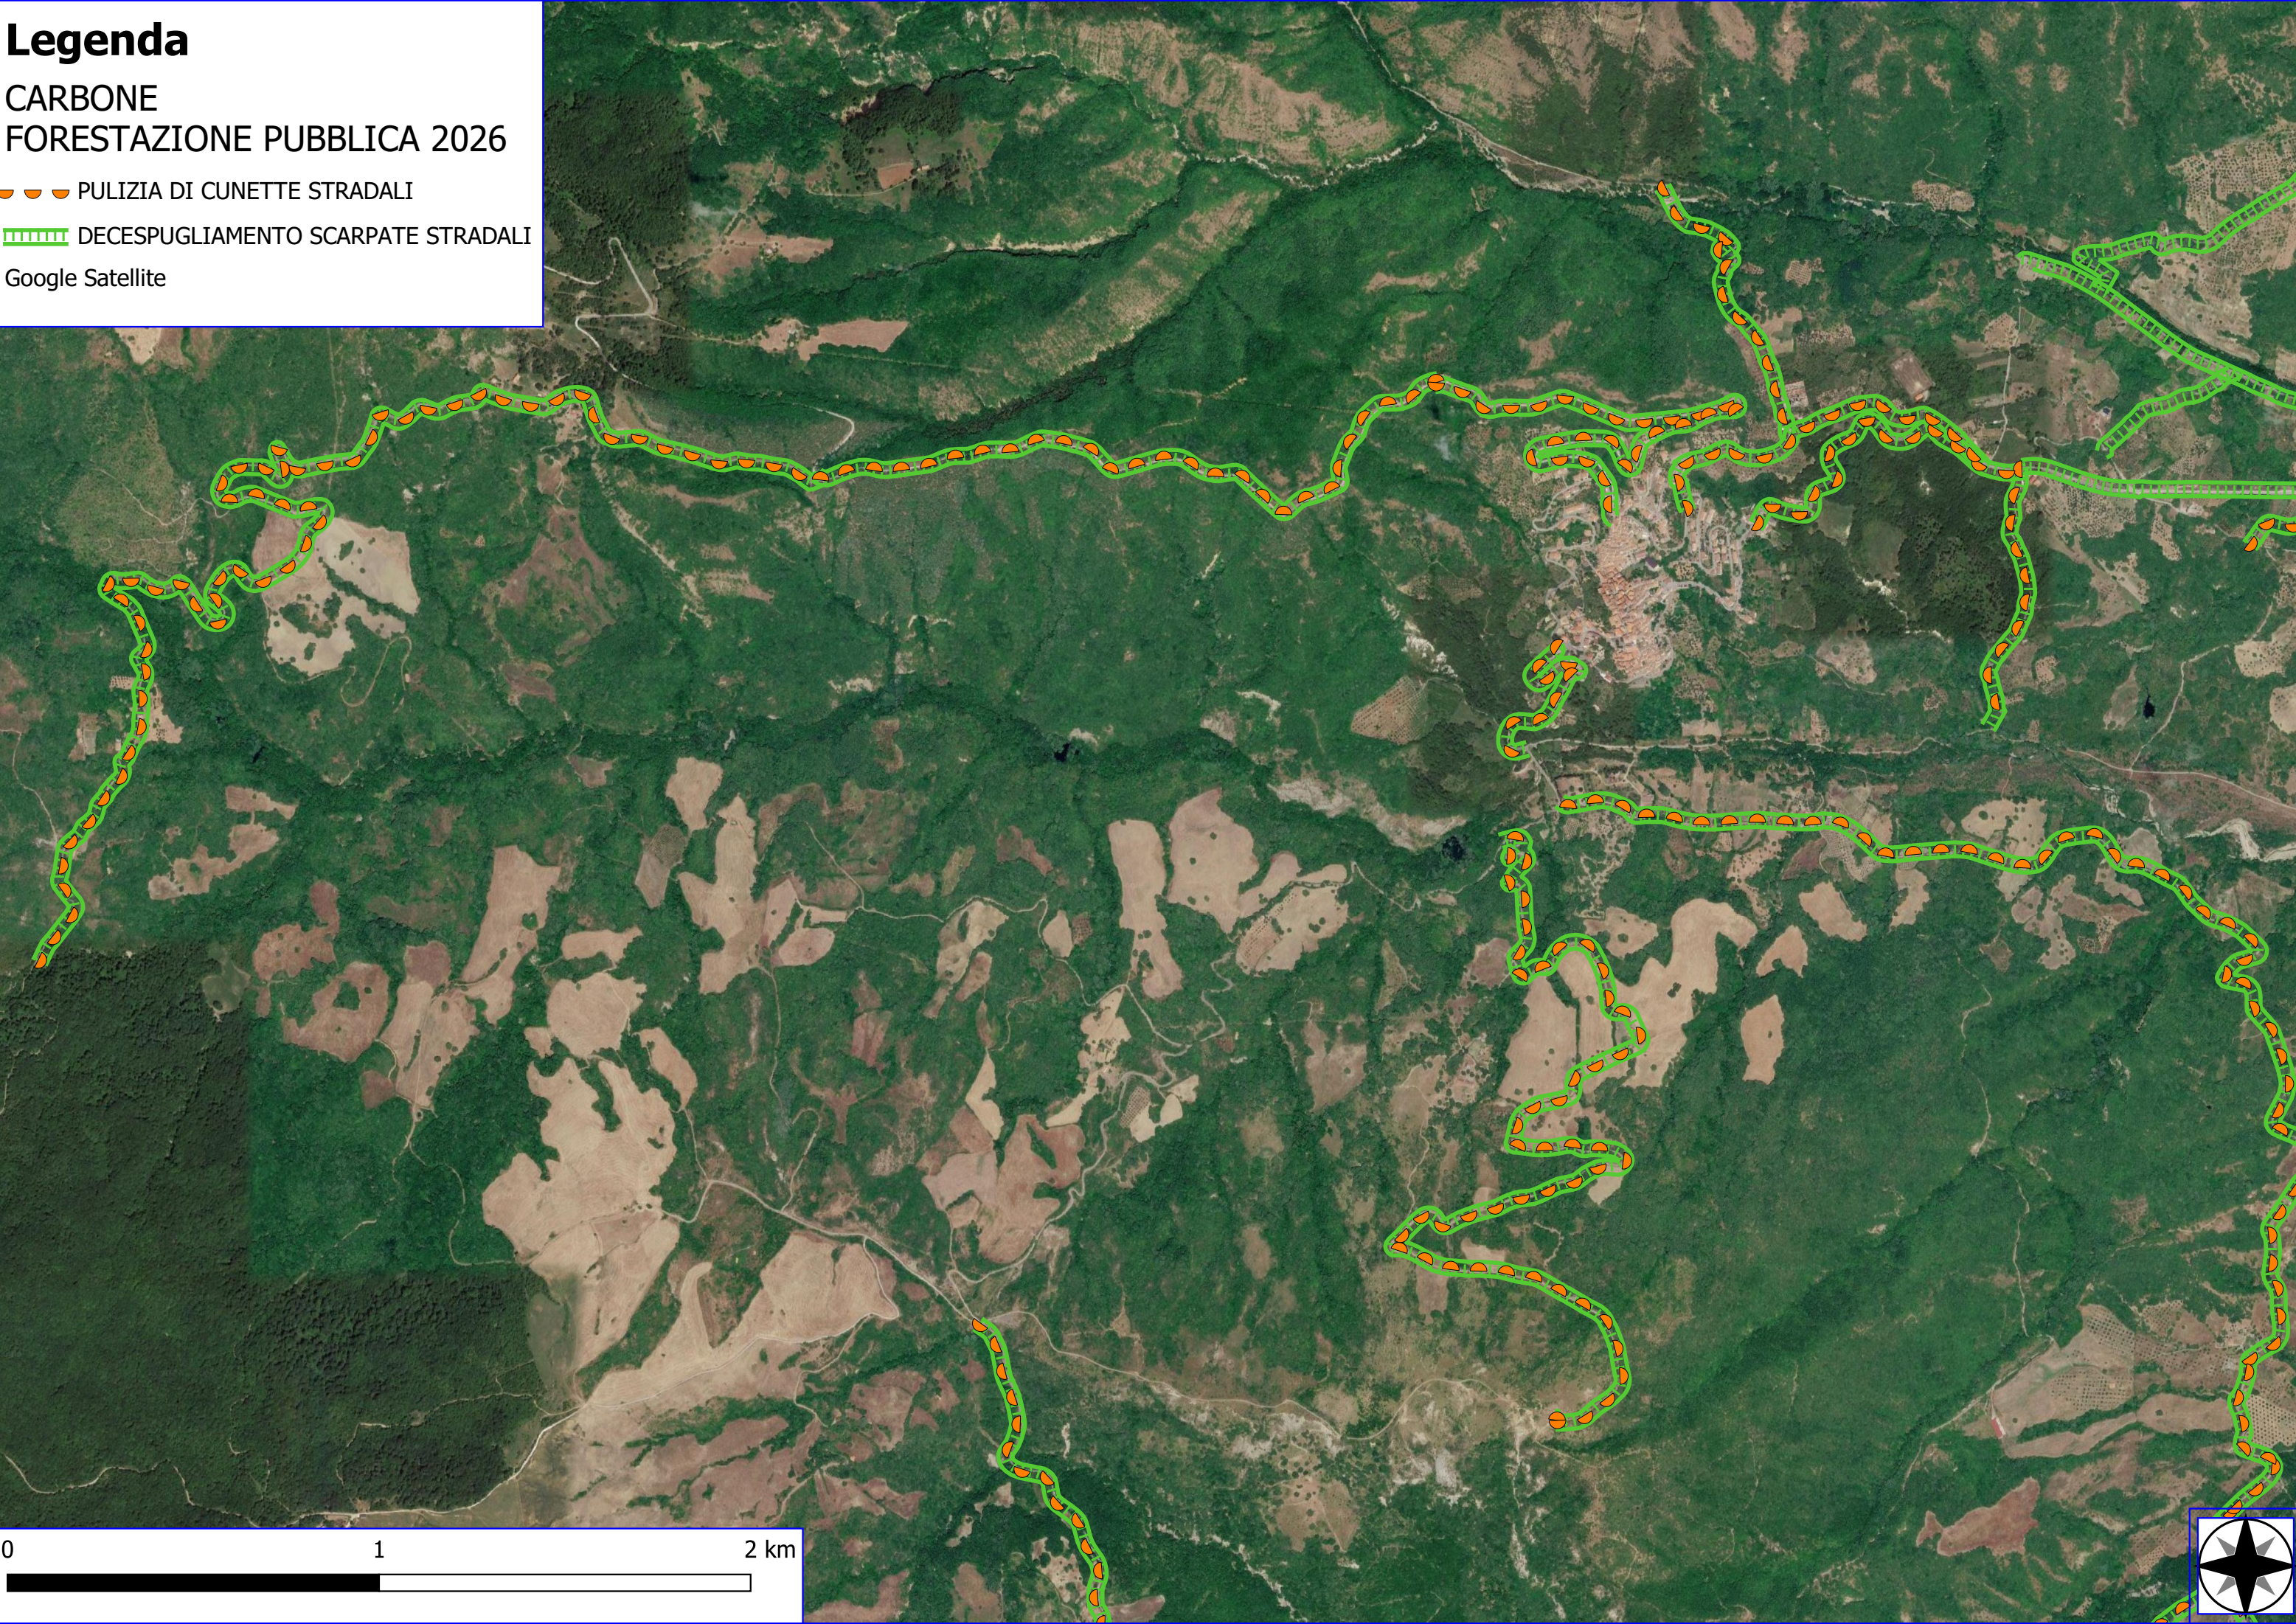

Legenda

CARBONE FORESTAZIONE PUBBLICA 2026

-  MANUTENZIONE DI SENTIERI
-  FOGLI CATASTALI
-  PARTICELLE

Legenda

CARBONE FORESTAZIONE PUBBLICA 2026

-  DECESPUGLIAMENTO AREA BOSCATÀ
-  MANUTENZIONE ANNUALE DI PISTA FORESTALE
-  MANUTENZIONE DI SENTIERI
-  MANUTENZIONE DI VIALE TAGLIAFUOCO
-  FOGLI CATASTALI
-  PARTICELLE

B443 - Calvera - 4

B443 - Calvera - 6

B443 - Calvera - 2

B443 - Calvera - 7

B443 - Calvera - 3

B743 - Carbone - 9

B743 - Carbone - 10

Legenda

CARBONE FORESTAZIONE PUBBLICA 2026

-  PULIZIA DI CUNETTE STRADALI
-  DECESPUGLIAMENTO SCARPATE STRADALI

Google Satellite

Legenda

CARBONE
FORESTAZIONE PUBBLICA 2026

-  PULIZIA DI CUNETTE STRADALI
-  DECESPUGLIAMENTO SCARPATE STRADALI

Google Satellite

Legenda

CARBONE
FORESTAZIONE PUBBLICA 2026

-  PULIZIA DI CUNETTE STRADALI
-  DECESPUGLIAMENTO SCARPATE STRADALI

Google Satellite