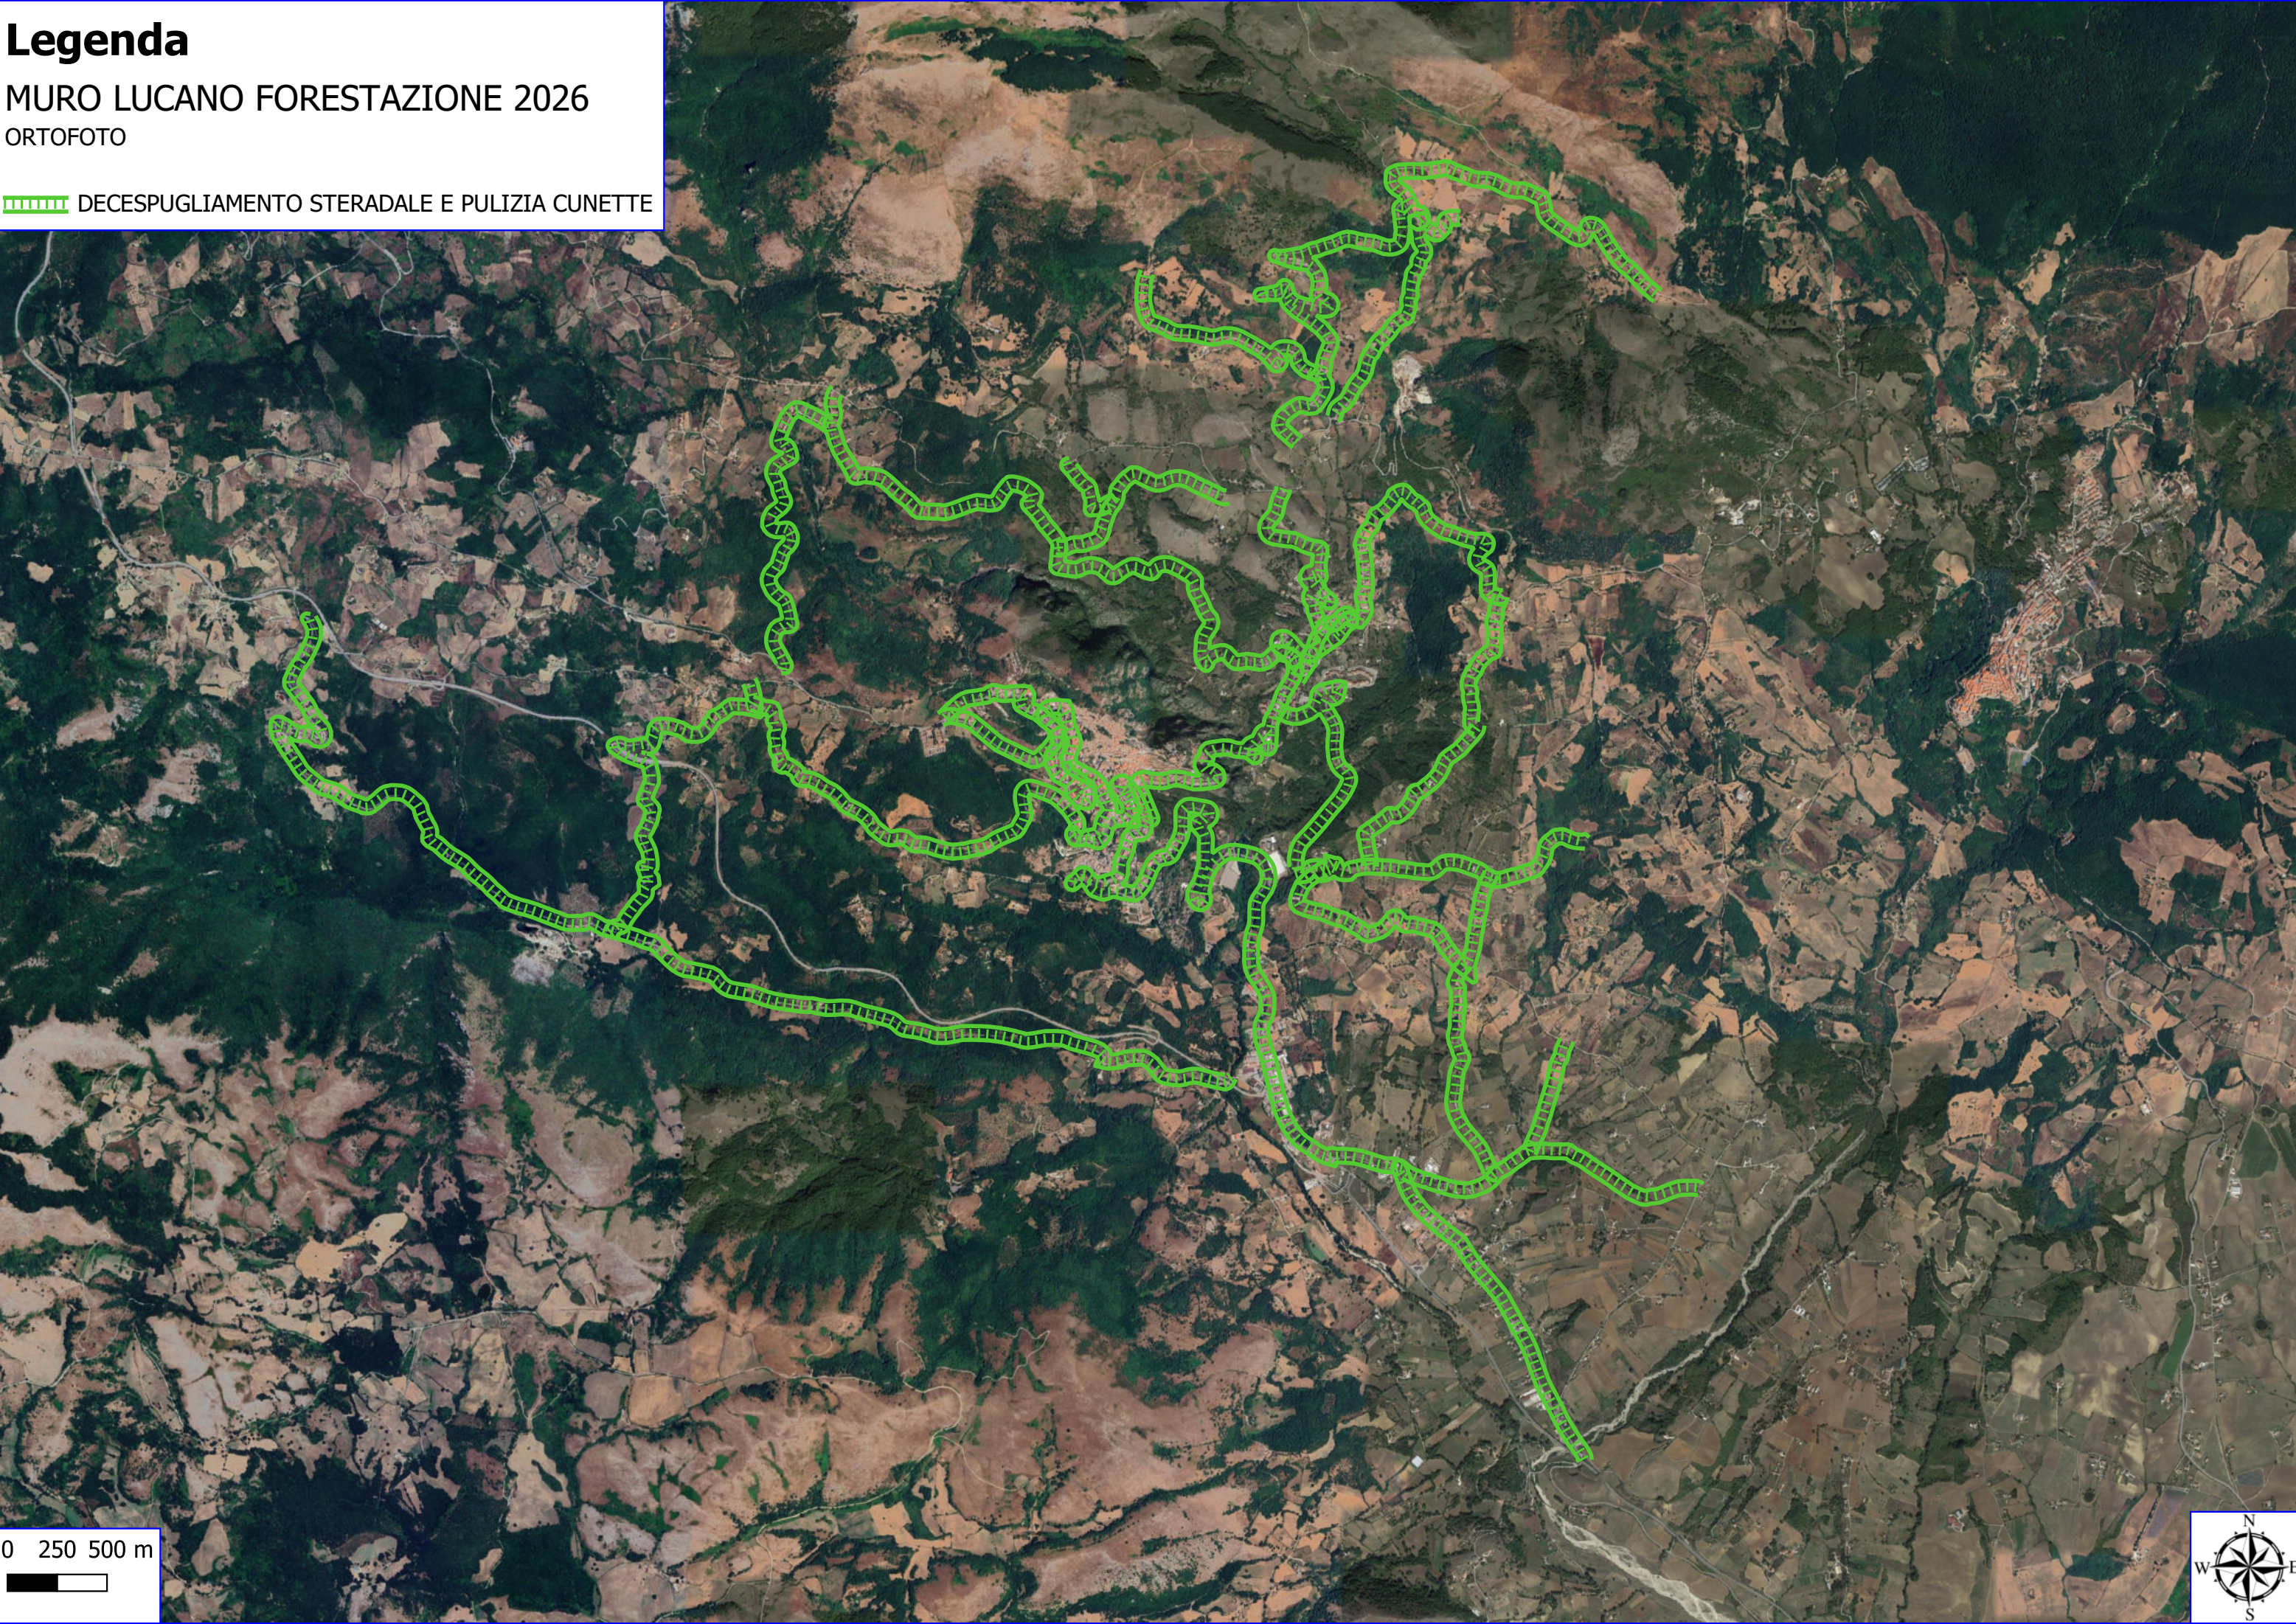

Legenda

MURO LUCANO FORESTAZIONE 2026

-  VERDE URBANO E PERIURBANO
-  MANUTENZIONE FASCIE ANTINCENDIO
-  FOGLI DI MAPPA
-  MURO L. 2026
-  PARTICELLE

MURO L. FORESTAZIONE 2026

-  DECESPUGLIAMENTO ASTE FLUVIALI
-  MANUTENZIONE SENTERO FORESTALE
-  DECESPUGLIAMENTO E PULIZIA
-  FOGLI DI MAPPA
- MURO L. 2026
-  PARTICELLE

Legenda

MURO LUCANO FORESTAZIONE 2026

ORTOFOTO

 DECESPUGLIAMENTO STERADALE E PULIZIA CUNETTE

0 250 500 m