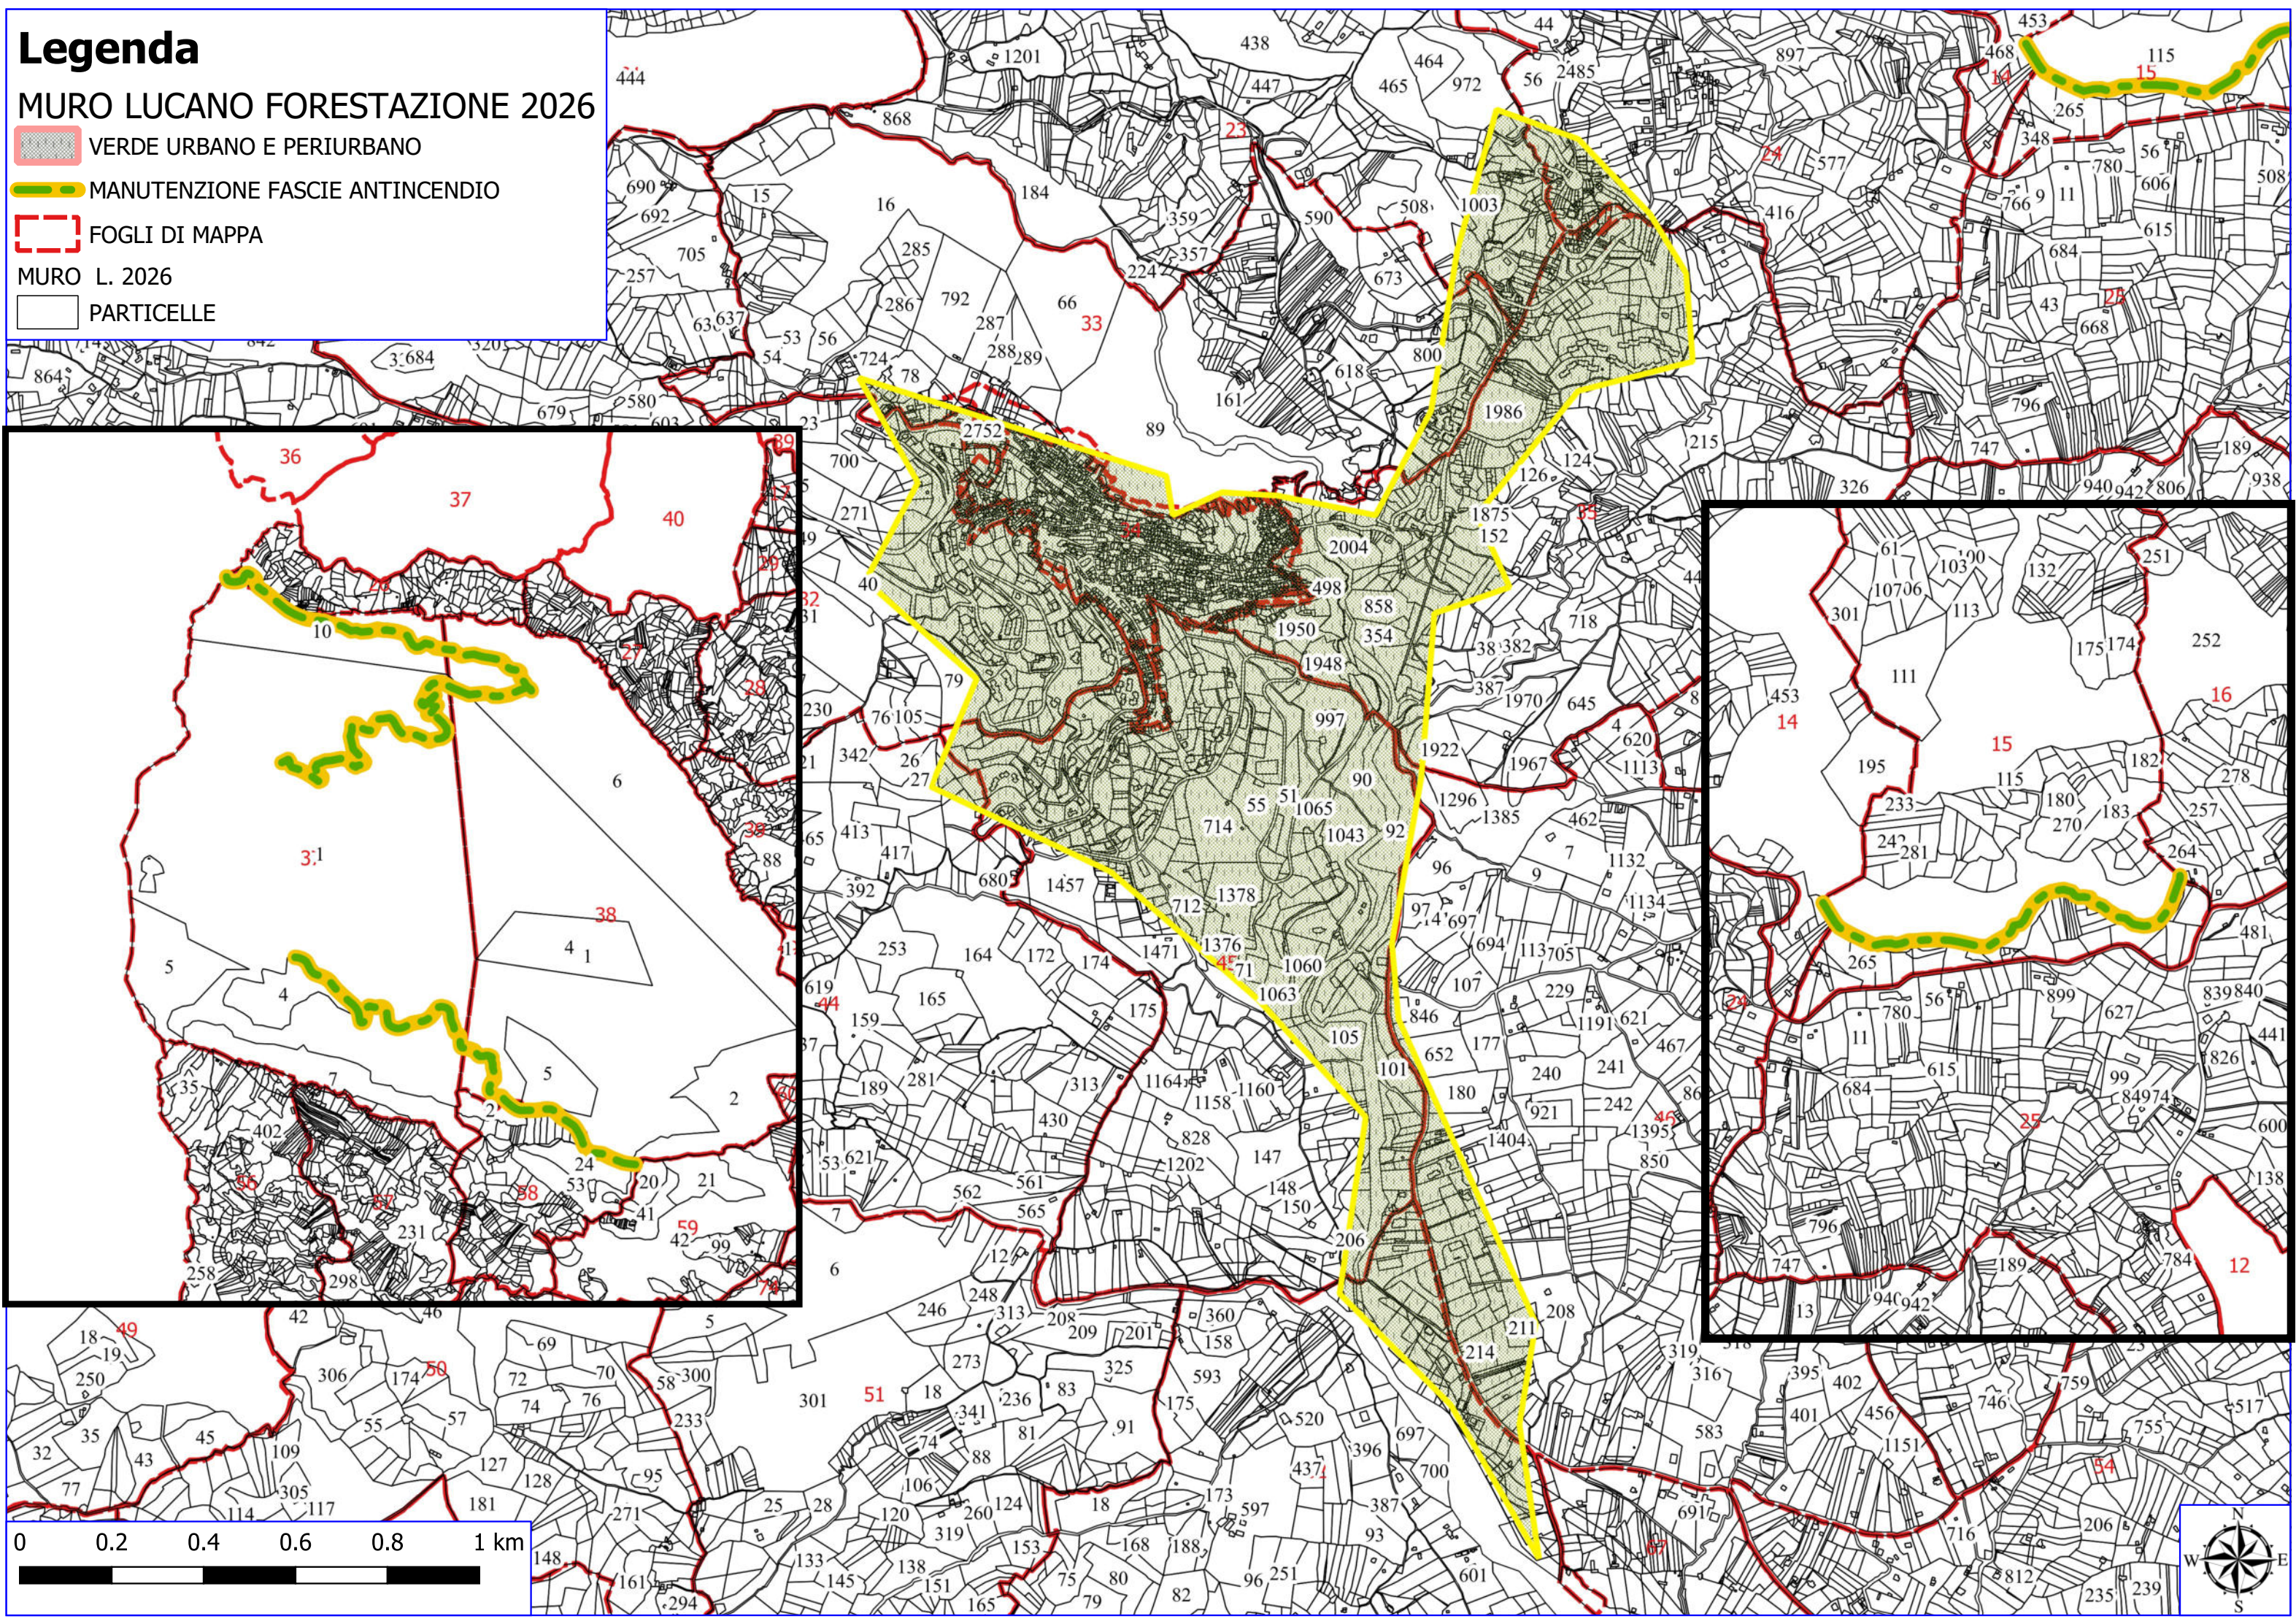

Legenda

MURO LUCANO FORESTAZIONE 2026

-  VERDE URBANO E PERIURBANO
-  MANUTENZIONE FASCIE ANTINCENDIO
-  FOGLI DI MAPPA
-  MURO L. 2026
-  PARTICELLE

MURO L. FORESTAZIONE 2026

-  DECESPUGLIAMENTO ASTE FLUVIALI
-  MANUTENZIONE SENTERO FORESTALE
-  DECESPUGLIAMENTO E PULIZIA
-  FOGLI DI MAPPA
- MURO L. 2026
-  PARTICELLE

Legenda

MURO LUCANO FORESTAZIONE 2026

ORTOFOTO

 DECESPUGLIAMENTO STERADALE E PULIZIA CUNETTE

0 250 500 m