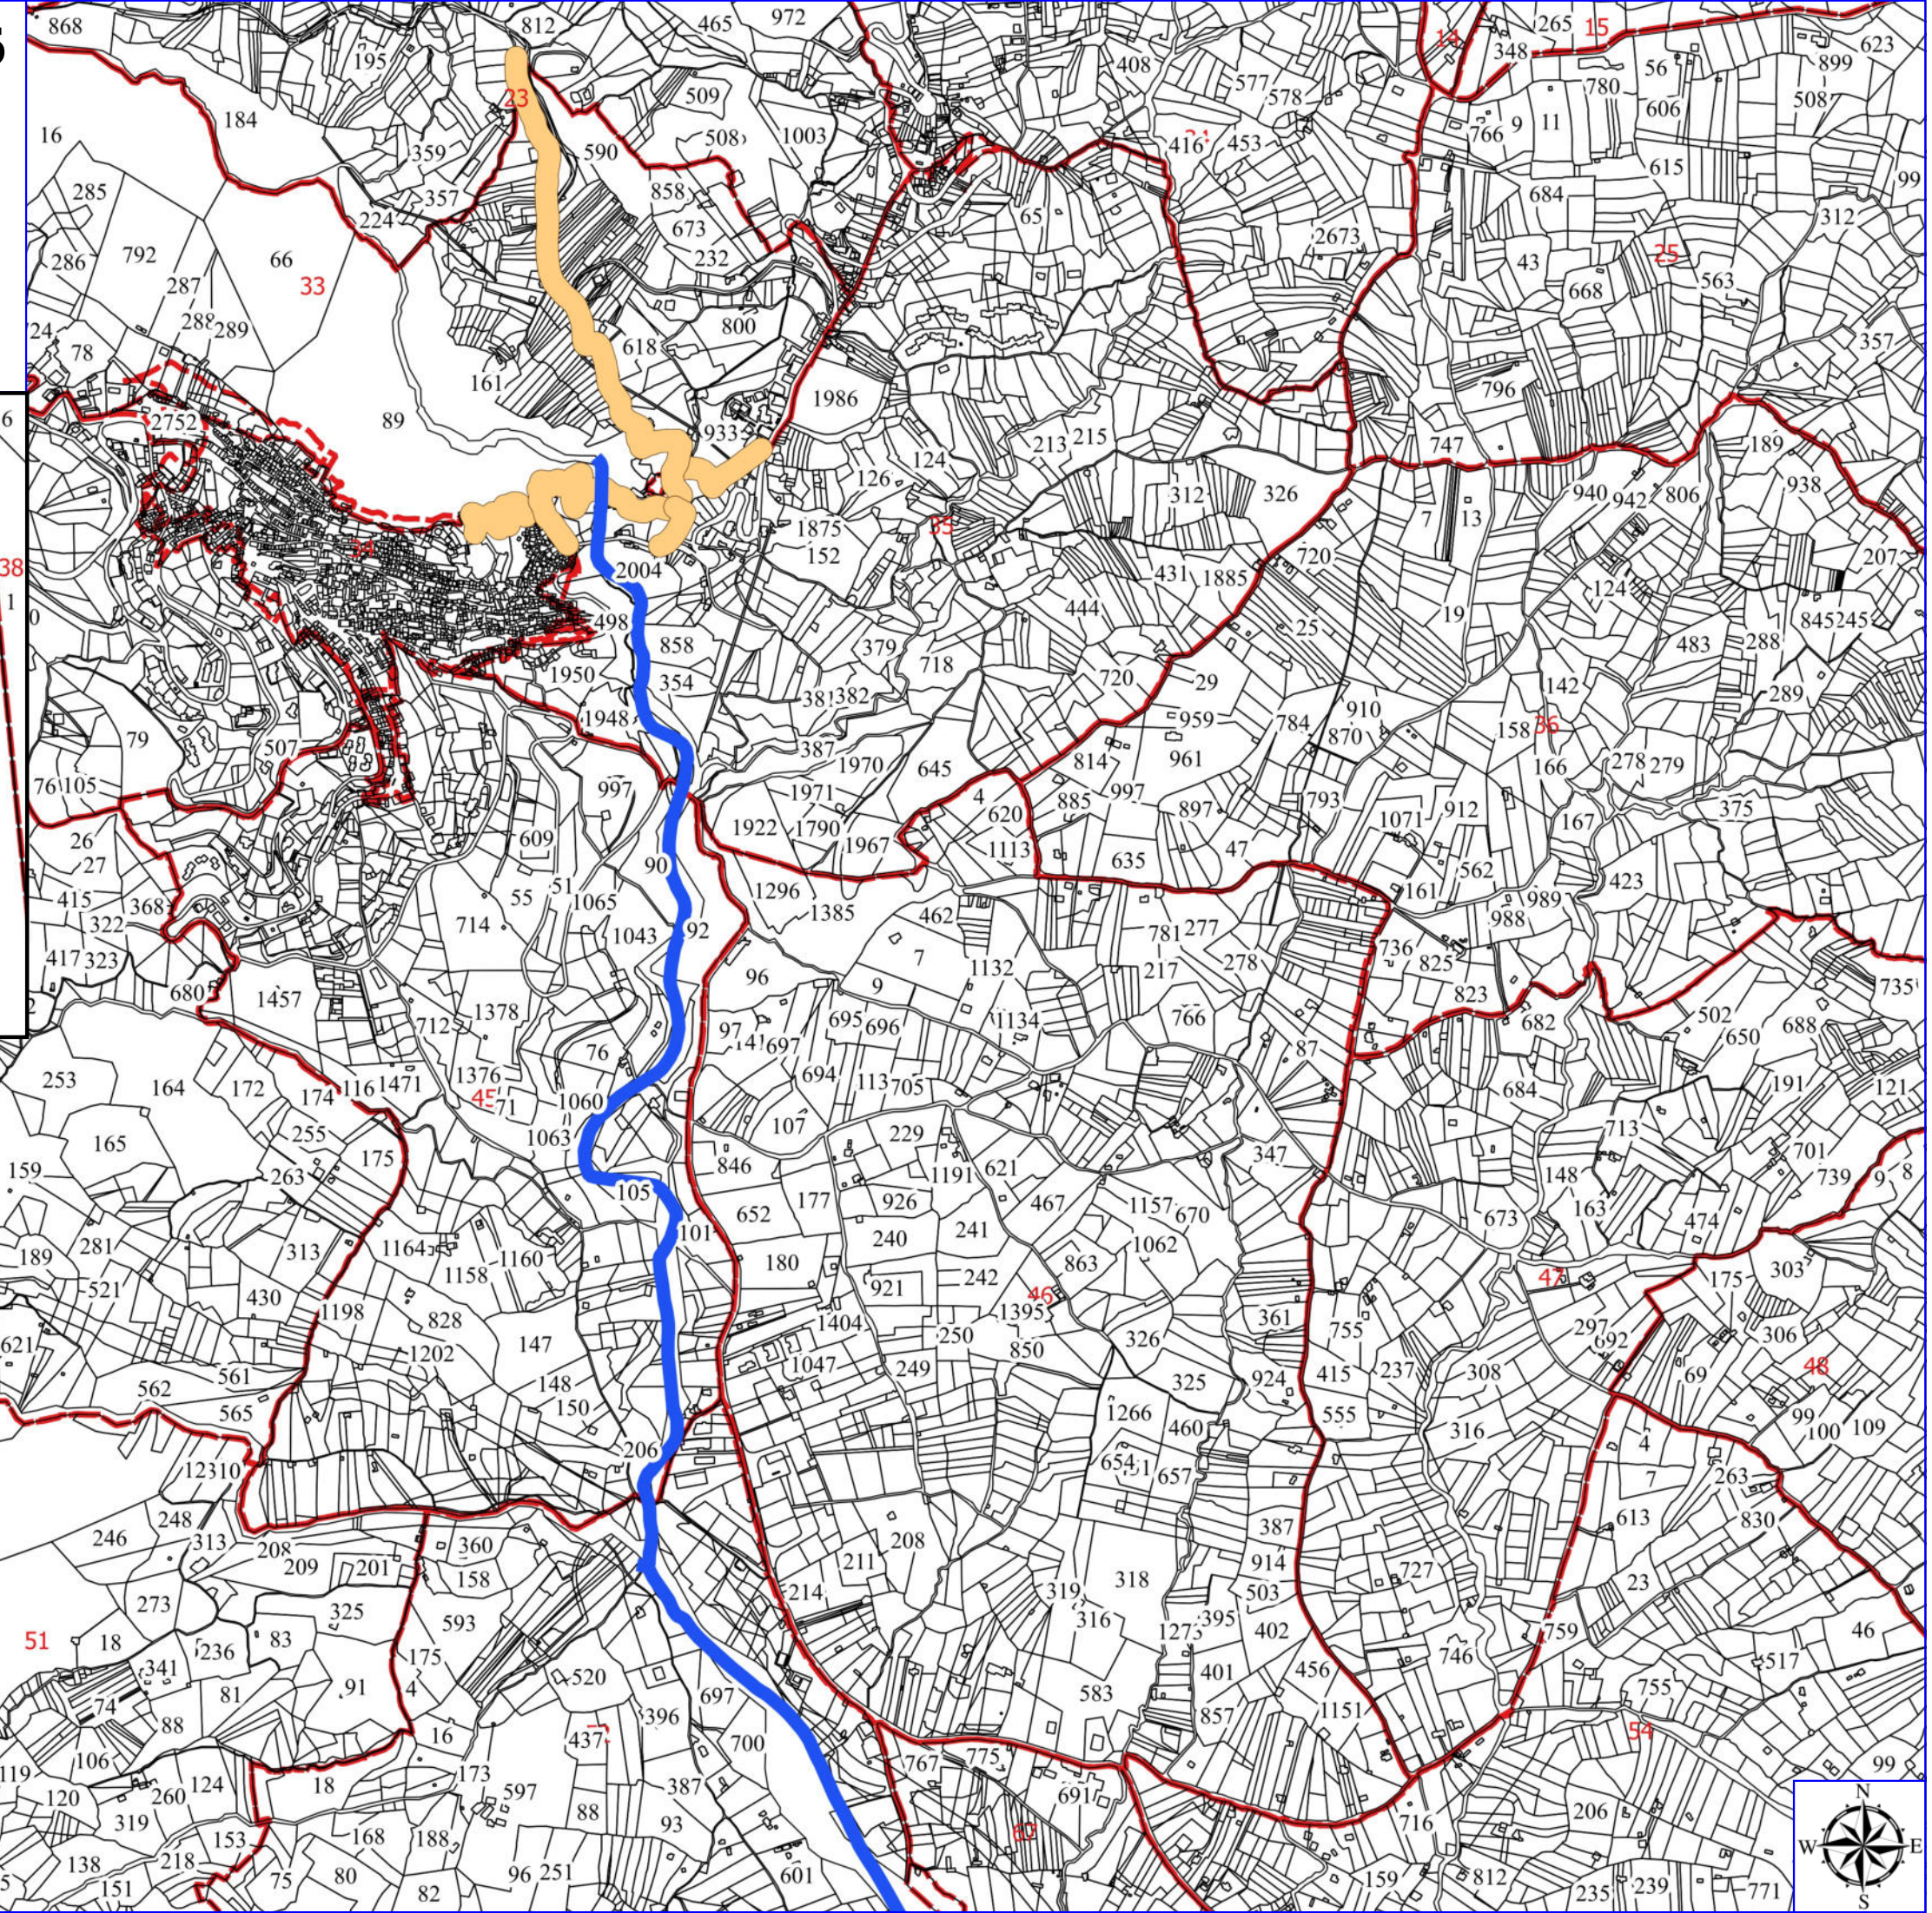

Legenda

MURO LUCANO FORESTAZIONE 2026

-  VERDE URBANO E PERIURBANO
-  MANUTENZIONE FASCIE ANTINCENDIO
-  FOGLI DI MAPPA
-  MURO L. 2026
-  PARTICELLE

MURO L. FORESTAZIONE 2026

-  DECESPUGLIAMENTO ASTE FLUVIALI
-  MANUTENZIONE SENTERO FORESTALE
-  DECESPUGLIAMENTO E PULIZIA
-  FOGLI DI MAPPA
- MURO L. 2026
-  PARTICELLE

Legenda

MURO LUCANO FORESTAZIONE 2026

ORTOFOTO

 DECESPUGLIAMENTO STERADALE E PULIZIA CUNETTE

0 250 500 m