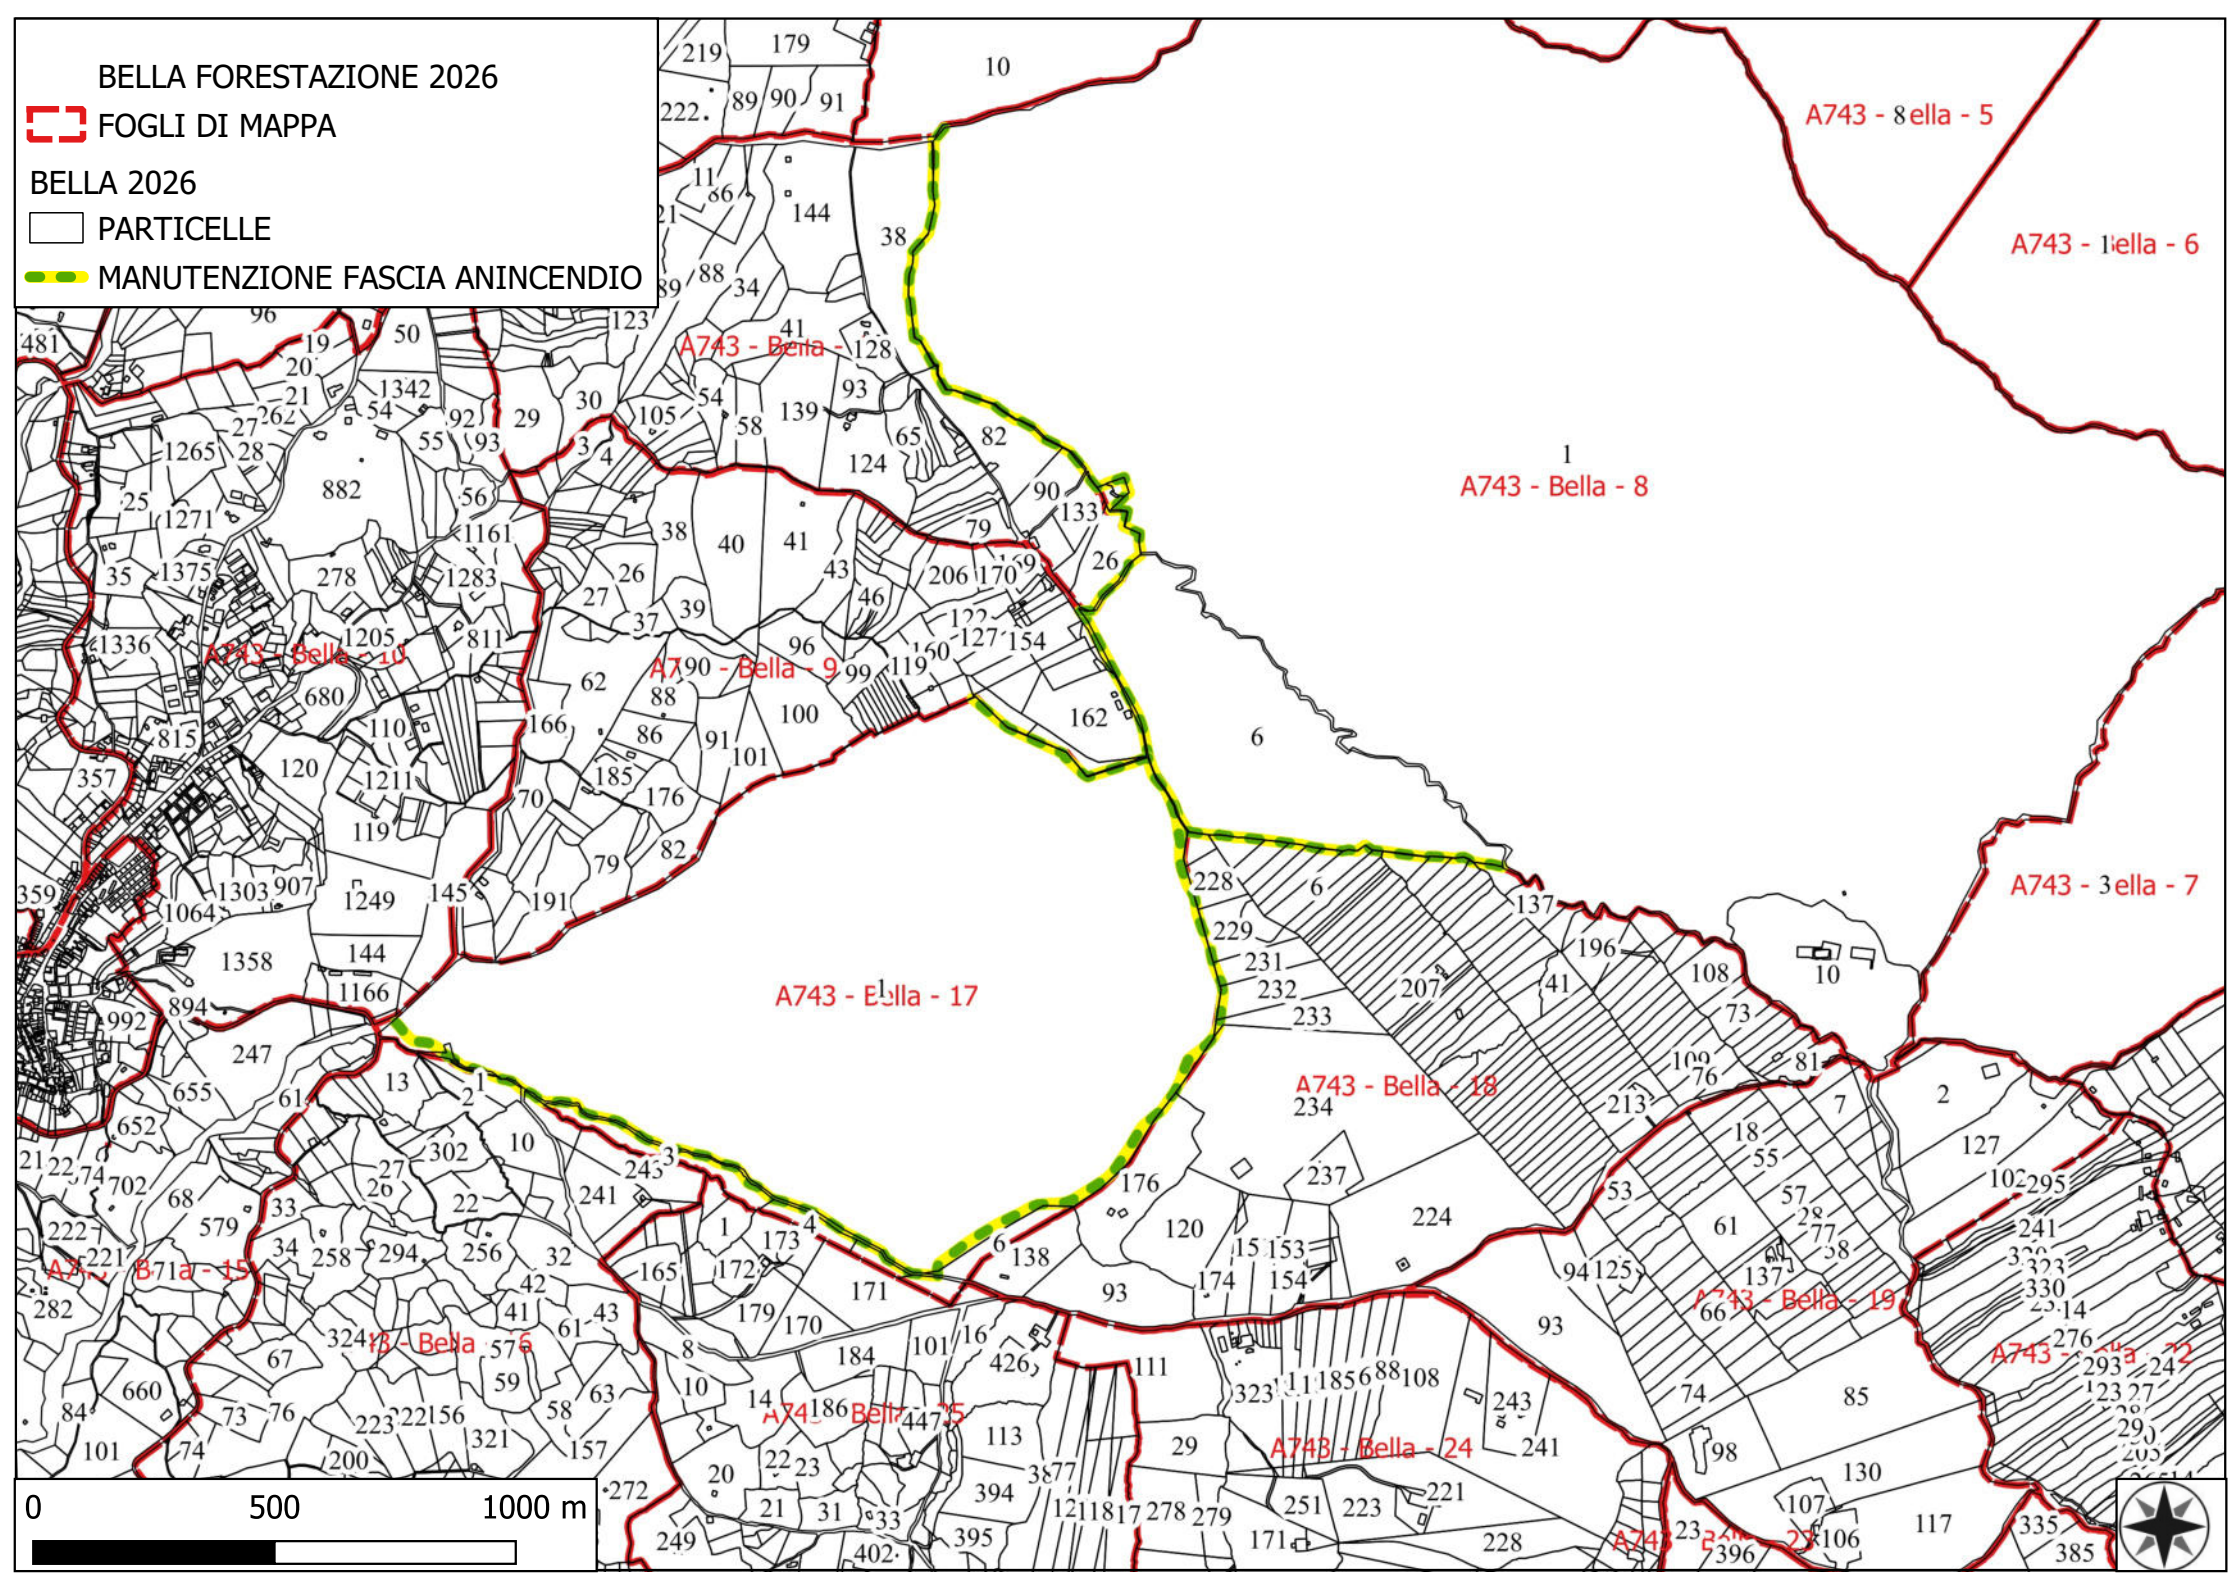

BELLA FORESTAZIONE 2026

-  VERDE URBANO E PERIURBANO
-  FOGLI DI MAPPA
- BELLA 2026**
-  PARTICELLE

BELLA FORESTAZIONE 2026

 FOGLI DI MAPPA

BELLA 2026

 PARTICELLE

 MANUTENZIONE FASCIA ANINCENDIO

BELLA FORESTAZIONE 2026

 FOGLI DI MAPPA

BELLA 2026

 PARTICELLE

 MANUTENZIONE PISTA FORESTALE

 MANUTENZIONE SENTIERO FORESTALE

BELLA FORESTAZIONE 2026

DECESPUGLIAMENTO ASTE FLUVIALI

FOGLI DI MAPPA

BELLA 2026

PARTICELLE

0 1000 2000 m

BELLA FORESTAZIONE 2026

▶▶▶ DECESPUGLIAMENTO STRADALE E PULIZIA CUNETTE

GOOGLE HEARTH

0 500 1000 m