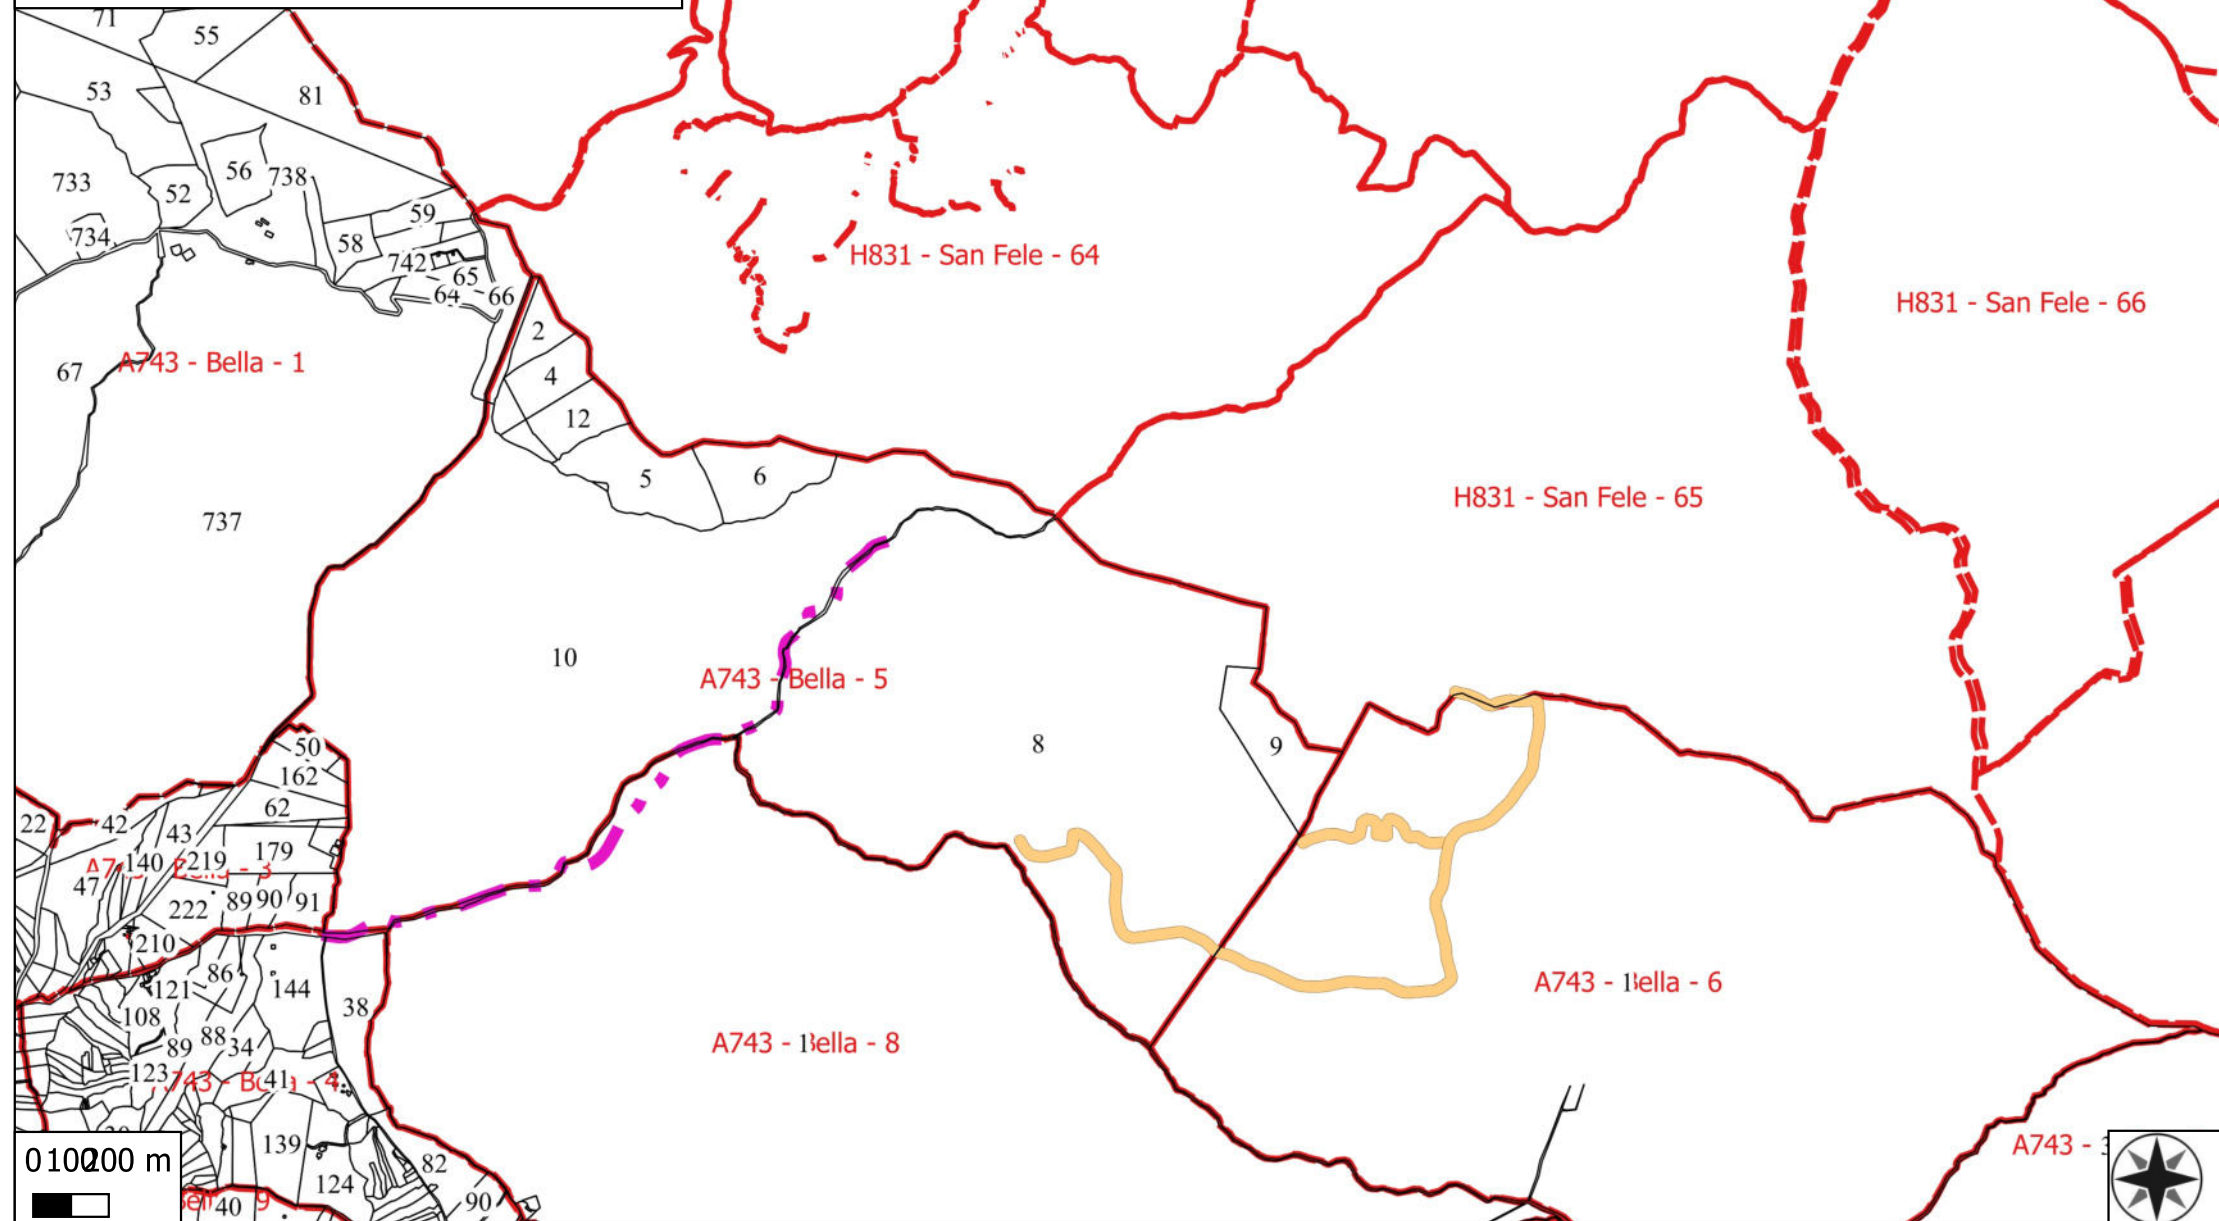

BELLA FORESTAZIONE 2026

-  VERDE URBANO E PERIURBANO
-  FOGLI DI MAPPA
- BELLA 2026**
-  PARTICELLE

BELLA FORESTAZIONE 2026

 FOGLI DI MAPPA

BELLA 2026

 PARTICELLE

 MANUTENZIONE FASCIA ANINCENDIO

BELLA FORESTAZIONE 2026

 FOGLI DI MAPPA

BELLA 2026

 PARTICELLE

 MANUTENZIONE PISTA FORESTALE

 MANUTENZIONE SENTIERO FORESTALE

BELLA FORESTAZIONE 2026

DECESPUGLIAMENTO ASTE FLUVIALI

FOGLI DI MAPPA

BELLA 2026

PARTICELLE

0 1000 2000 m

BELLA FORESTAZIONE 2026

▶▶▶ DECESPUGLIAMENTO STRADALE E PULIZIA CUNETTE

GOOGLE HEARTH

0 500 1000 m