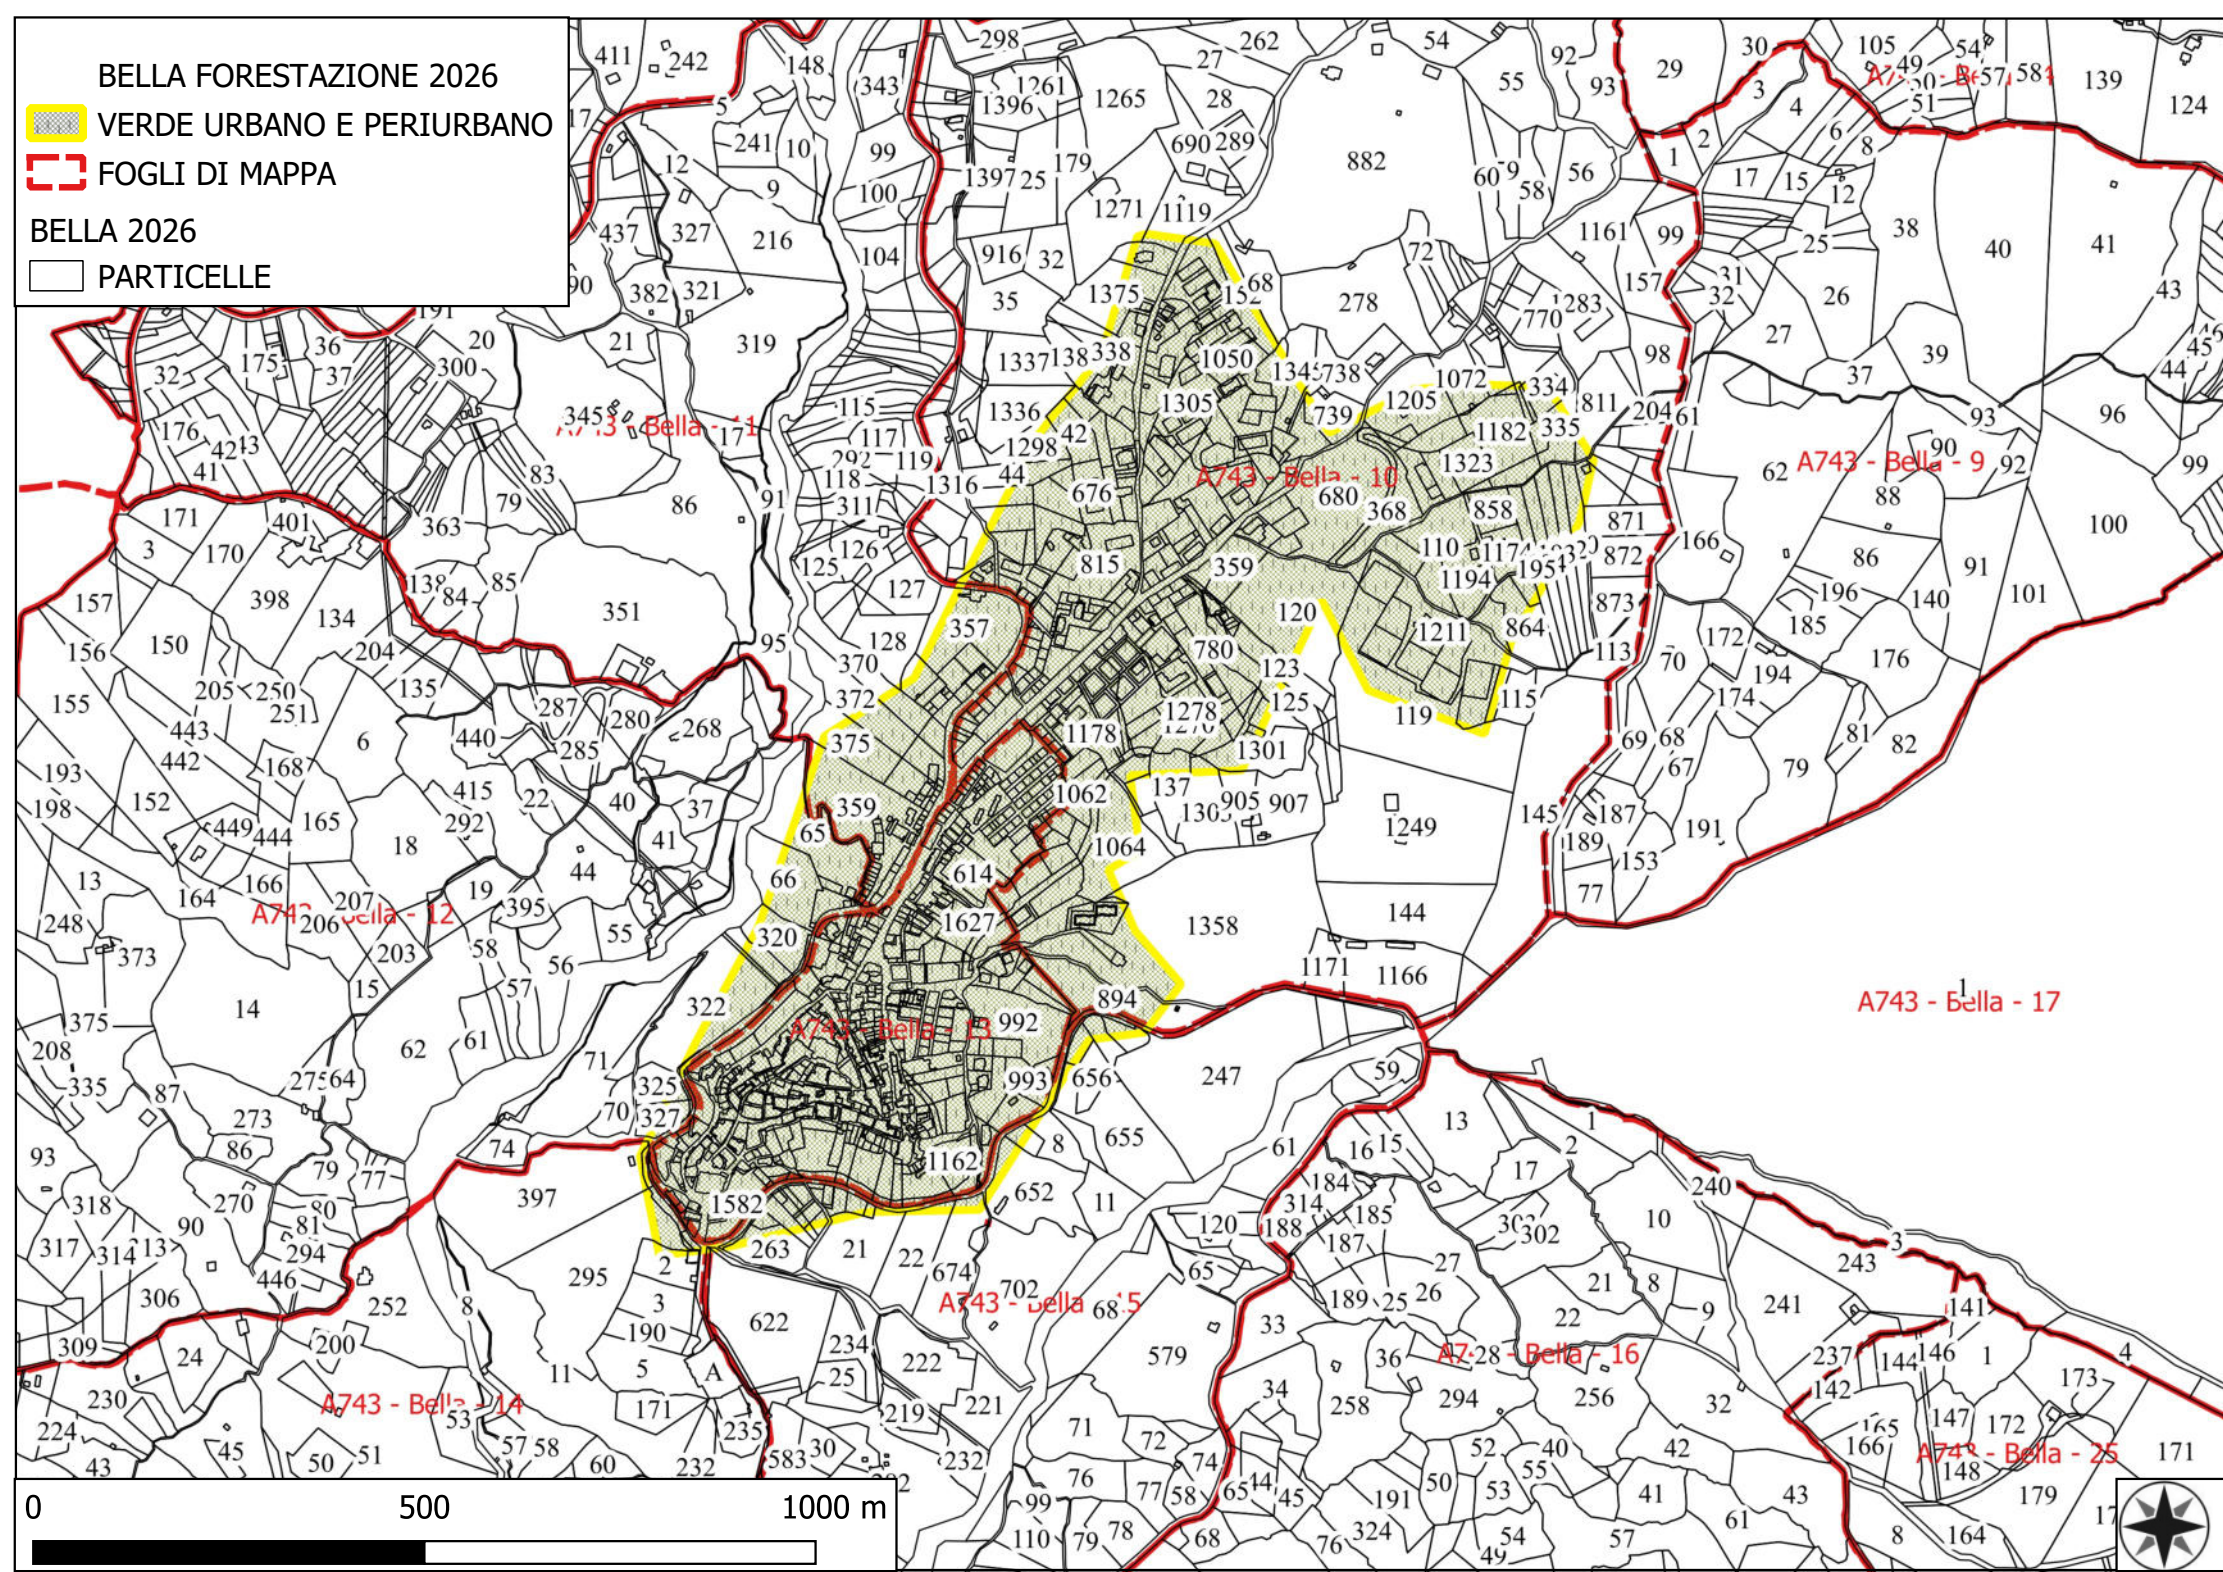

BELLA FORESTAZIONE 2026

-  VERDE URBANO E PERIURBANO
-  FOGLI DI MAPPA
- BELLA 2026**
-  PARTICELLE

BELLA FORESTAZIONE 2026

 FOGLI DI MAPPA

BELLA 2026

 PARTICELLE

 MANUTENZIONE FASCIA ANINCENDIO

BELLA FORESTAZIONE 2026

 FOGLI DI MAPPA

BELLA 2026

 PARTICELLE

 MANUTENZIONE PISTA FORESTALE

 MANUTENZIONE SENTIERO FORESTALE

BELLA FORESTAZIONE 2026

DECESPUGLIAMENTO ASTE FLUVIALI

FOGLI DI MAPPA

BELLA 2026

PARTICELLE

0 1000 2000 m

BELLA FORESTAZIONE 2026

▶▶▶ DECESPUGLIAMENTO STRADALE E PULIZIA CUNETTE

GOOGLE HEARTH

0 500 1000 m