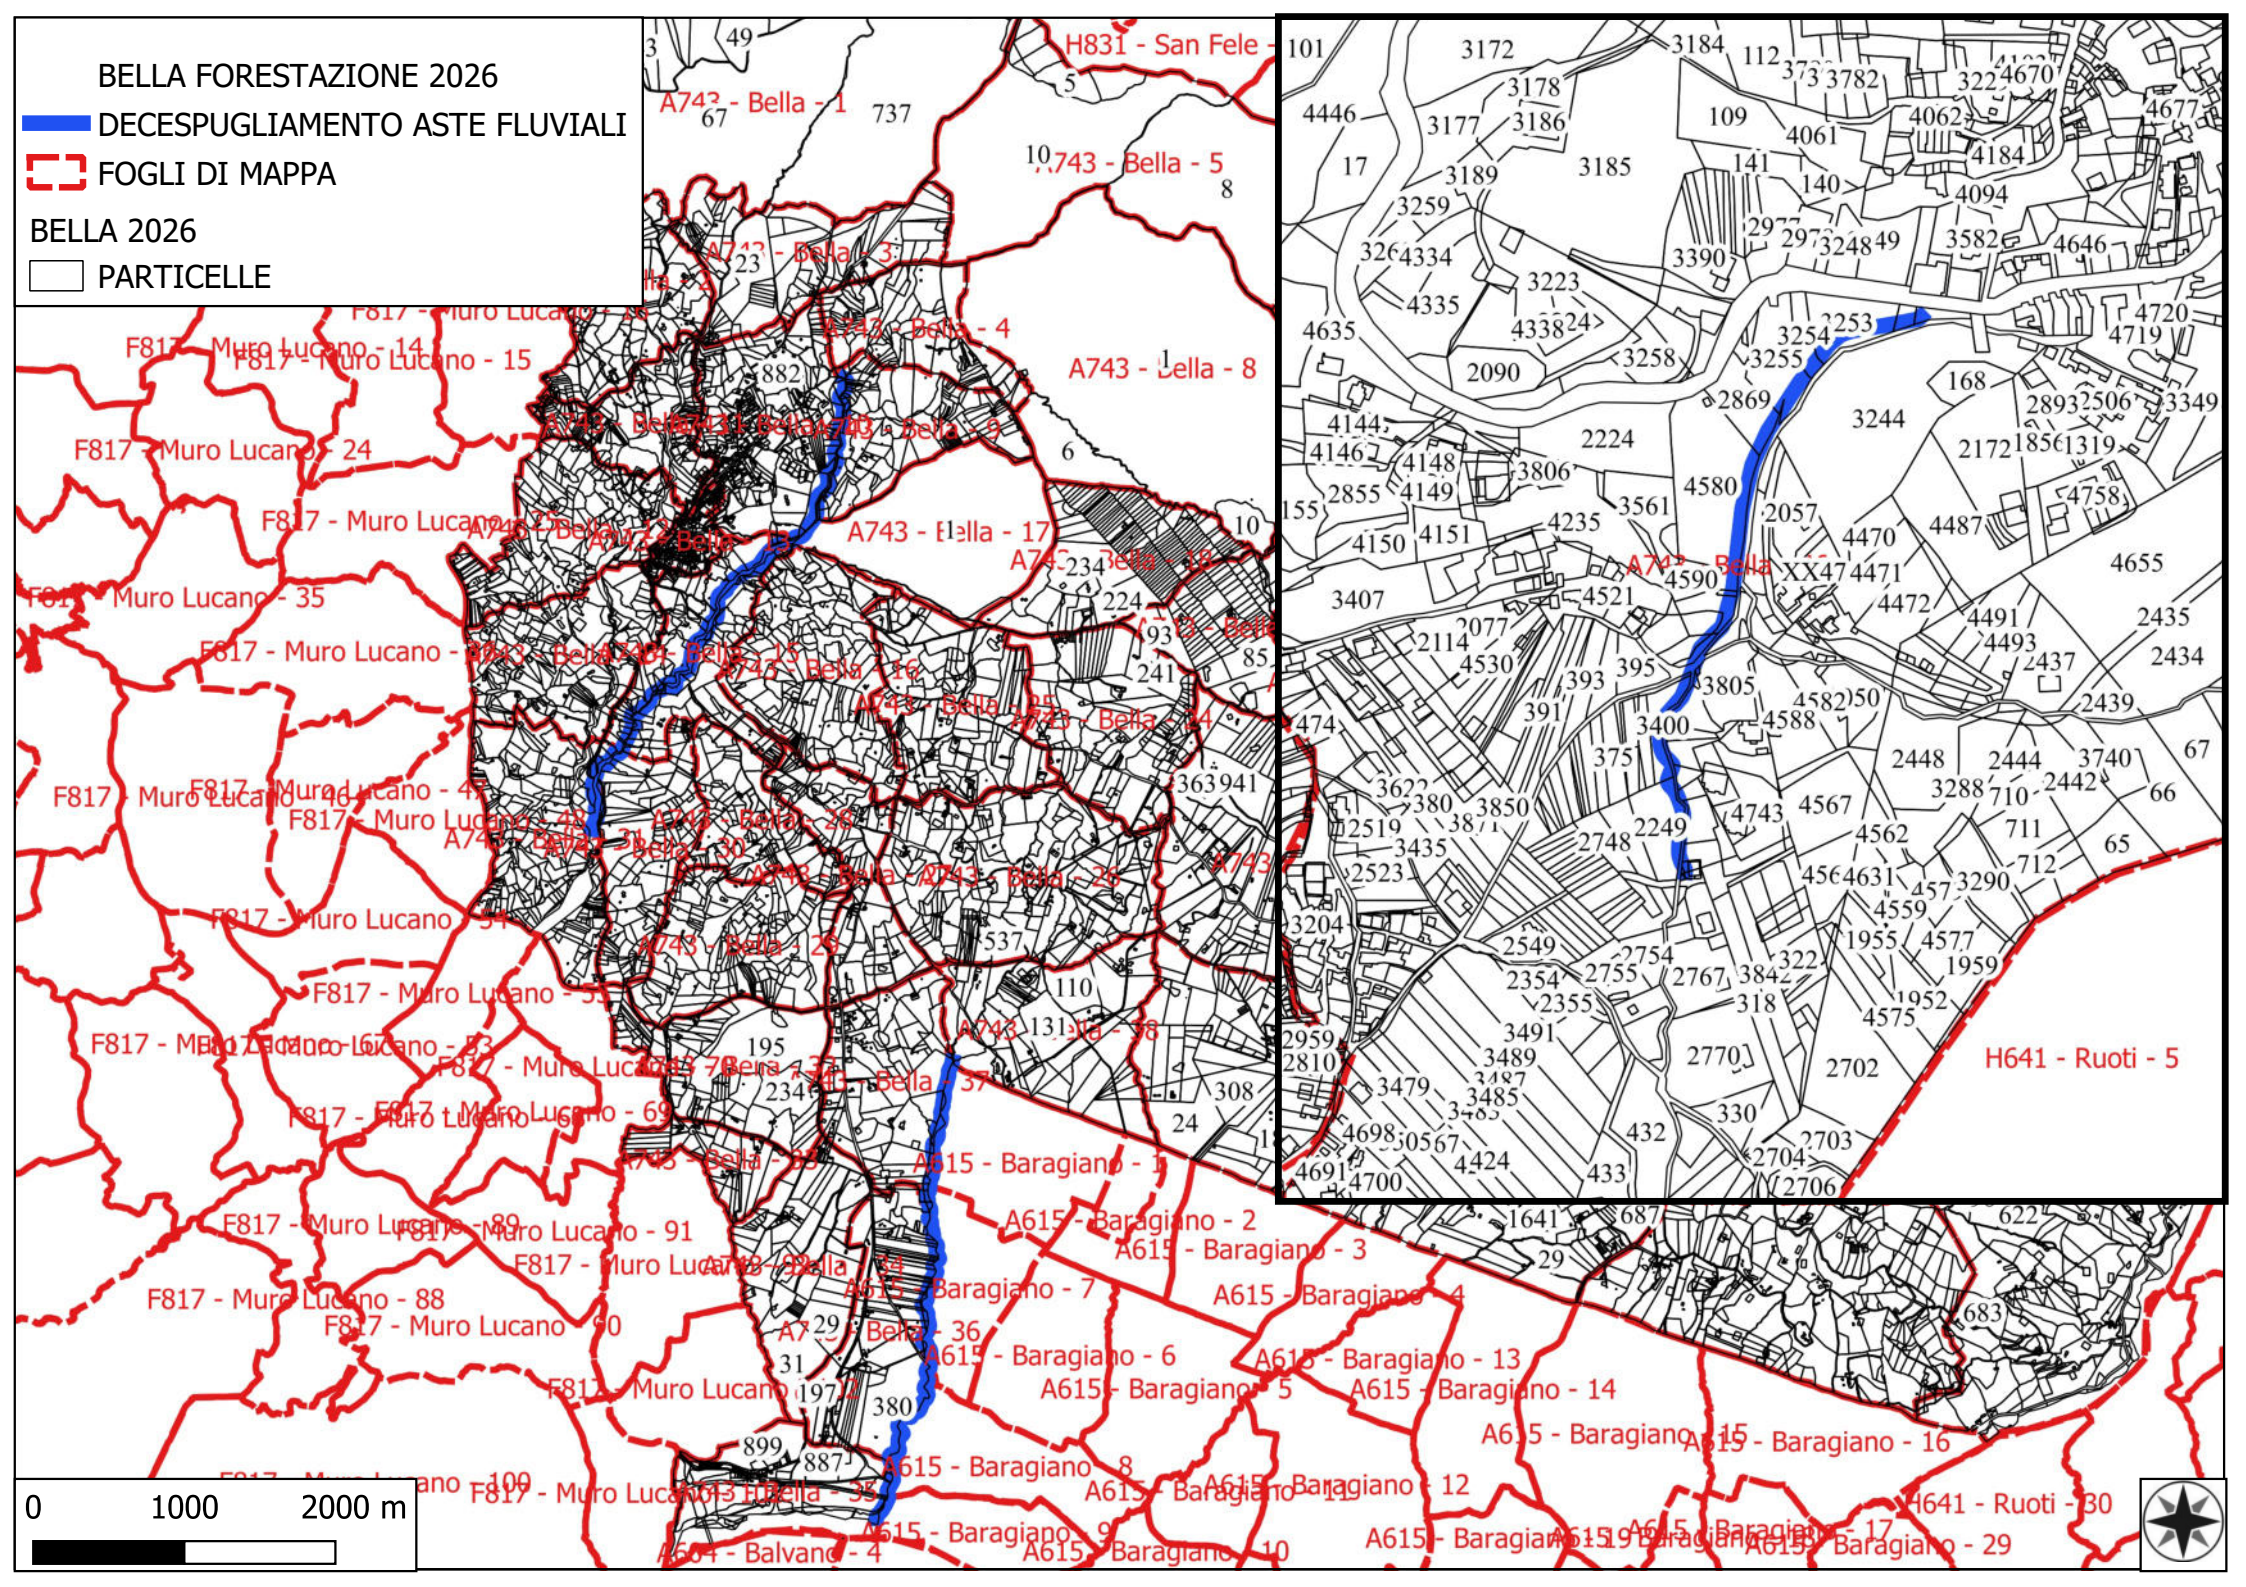

BELLA FORESTAZIONE 2026

-  VERDE URBANO E PERIURBANO
-  FOGLI DI MAPPA
- BELLA 2026**
-  PARTICELLE

BELLA FORESTAZIONE 2026

 FOGLI DI MAPPA

BELLA 2026

 PARTICELLE

 MANUTENZIONE FASCIA ANINCENDIO

BELLA FORESTAZIONE 2026

 FOGLI DI MAPPA

BELLA 2026

 PARTICELLE

 MANUTENZIONE PISTA FORESTALE

 MANUTENZIONE SENTIERO FORESTALE

BELLA FORESTAZIONE 2026

DECESPUGLIAMENTO ASTE FLUVIALI

FOGLI DI MAPPA

BELLA 2026

PARTICELLE

0 1000 2000 m

BELLA FORESTAZIONE 2026

▶▶▶ DECESPUGLIAMENTO STRADALE E PULIZIA CUNETTE

GOOGLE HEARTH

0 500 1000 m