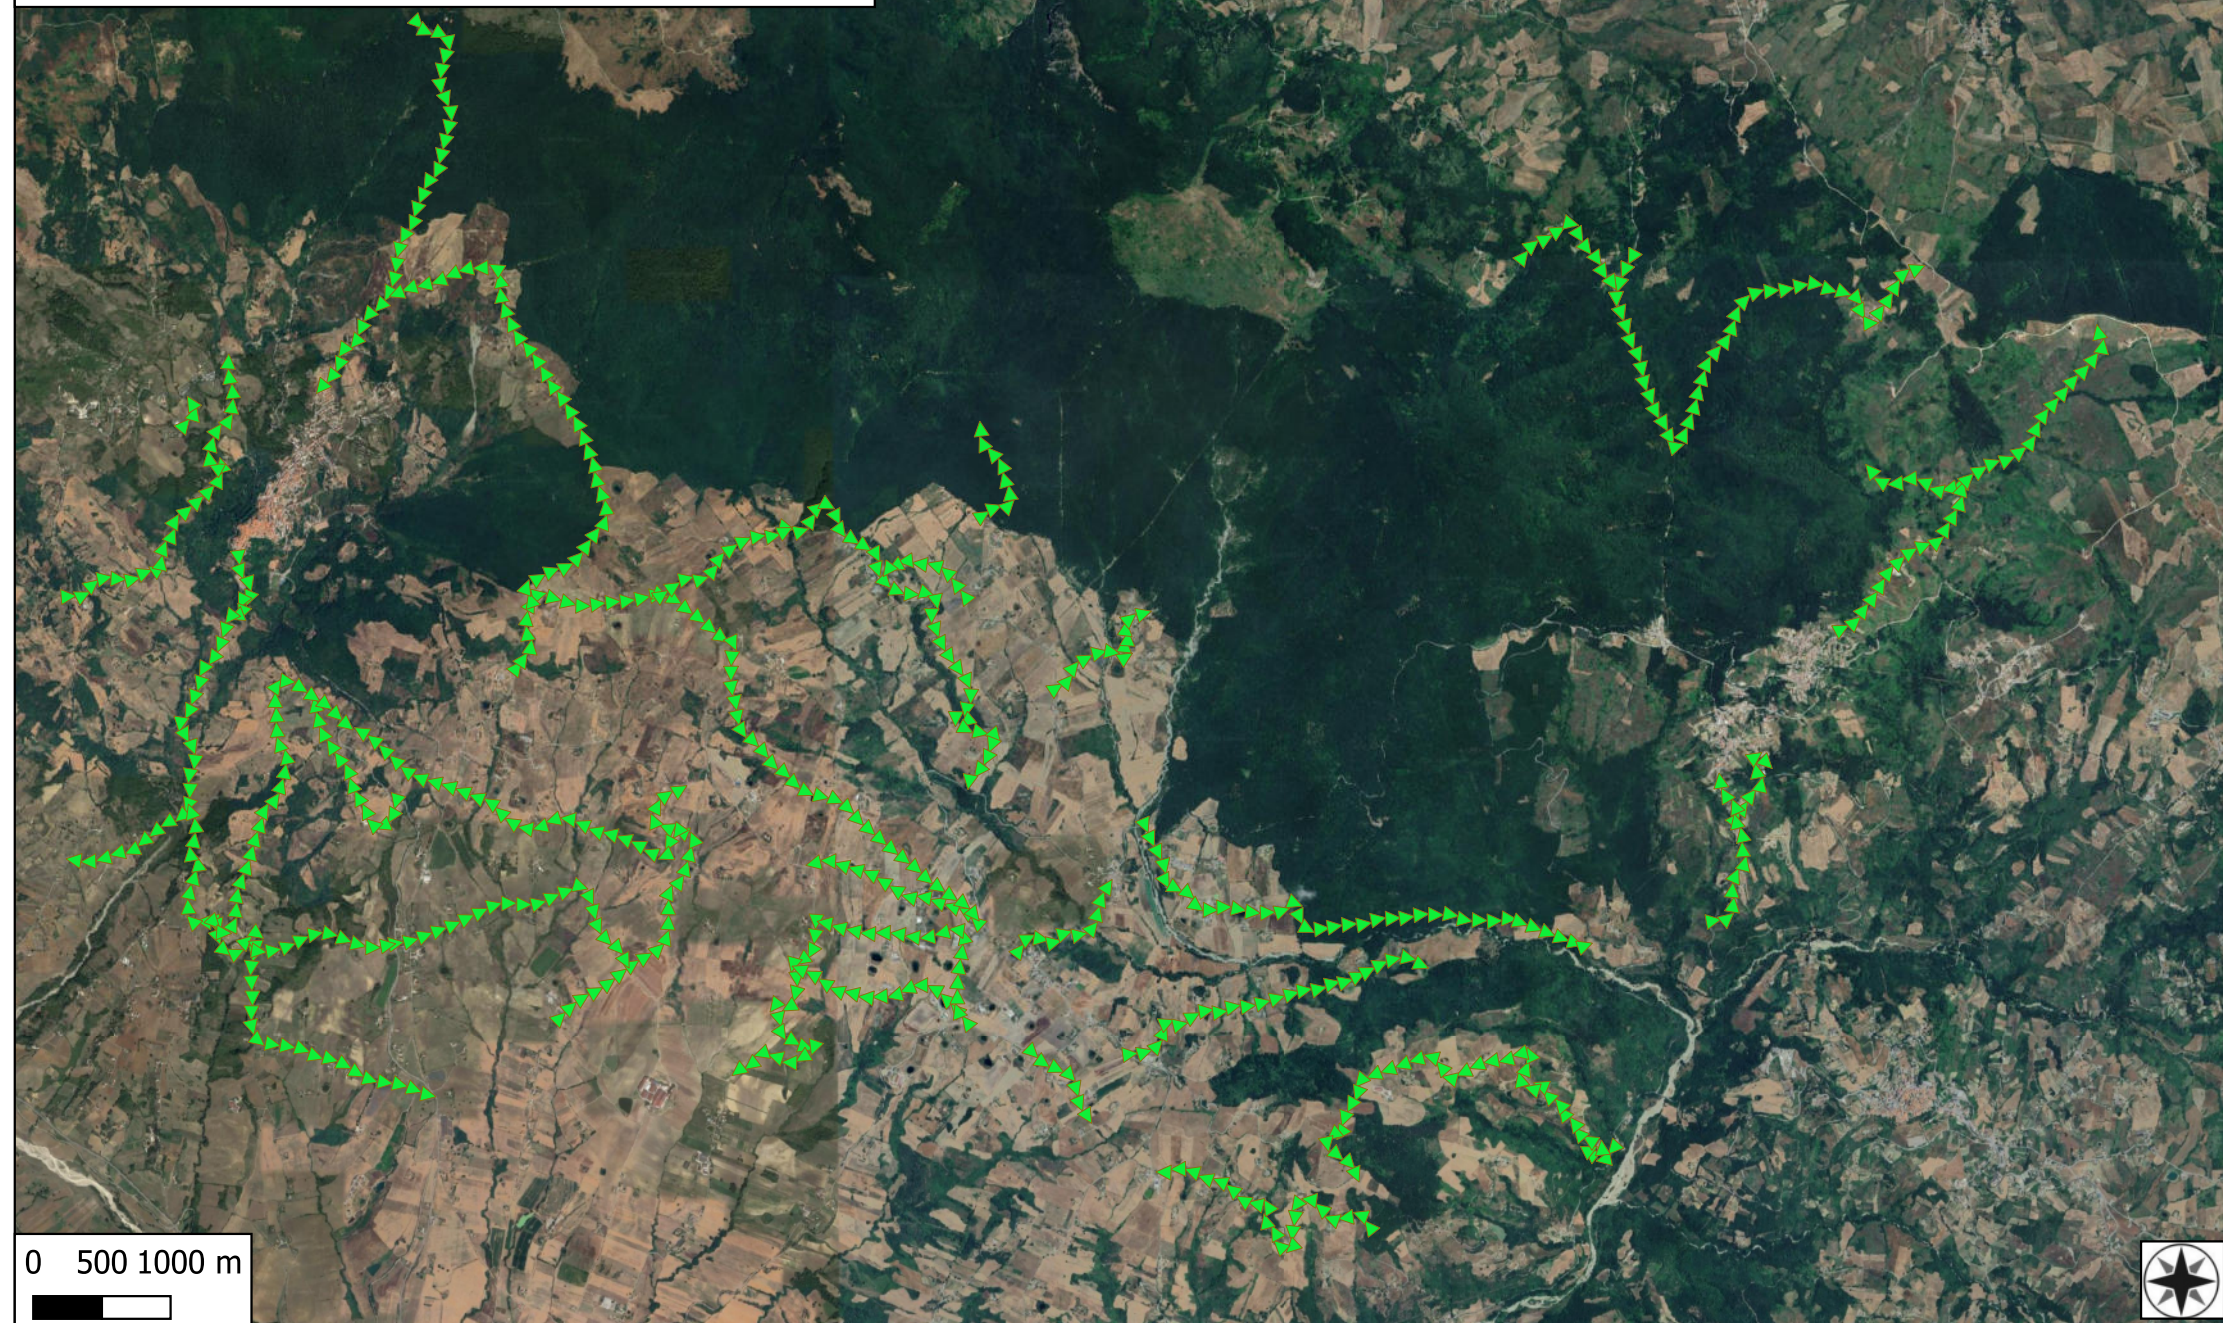

BELLA FORESTAZIONE 2026

-  VERDE URBANO E PERIURBANO
-  FOGLI DI MAPPA
- BELLA 2026**
-  PARTICELLE

BELLA FORESTAZIONE 2026

 FOGLI DI MAPPA

BELLA 2026

 PARTICELLE

 MANUTENZIONE FASCIA ANINCENDIO

BELLA FORESTAZIONE 2026

 FOGLI DI MAPPA

BELLA 2026

 PARTICELLE

 MANUTENZIONE PISTA FORESTALE

 MANUTENZIONE SENTIERO FORESTALE

BELLA FORESTAZIONE 2026

DECESPUGLIAMENTO ASTE FLUVIALI

FOGLI DI MAPPA

BELLA 2026

PARTICELLE

0 1000 2000 m

BELLA FORESTAZIONE 2026

▶▶▶ DECESPUGLIAMENTO STRADALE E PULIZIA CUNETTE

GOOGLE HEARTH

0 500 1000 m