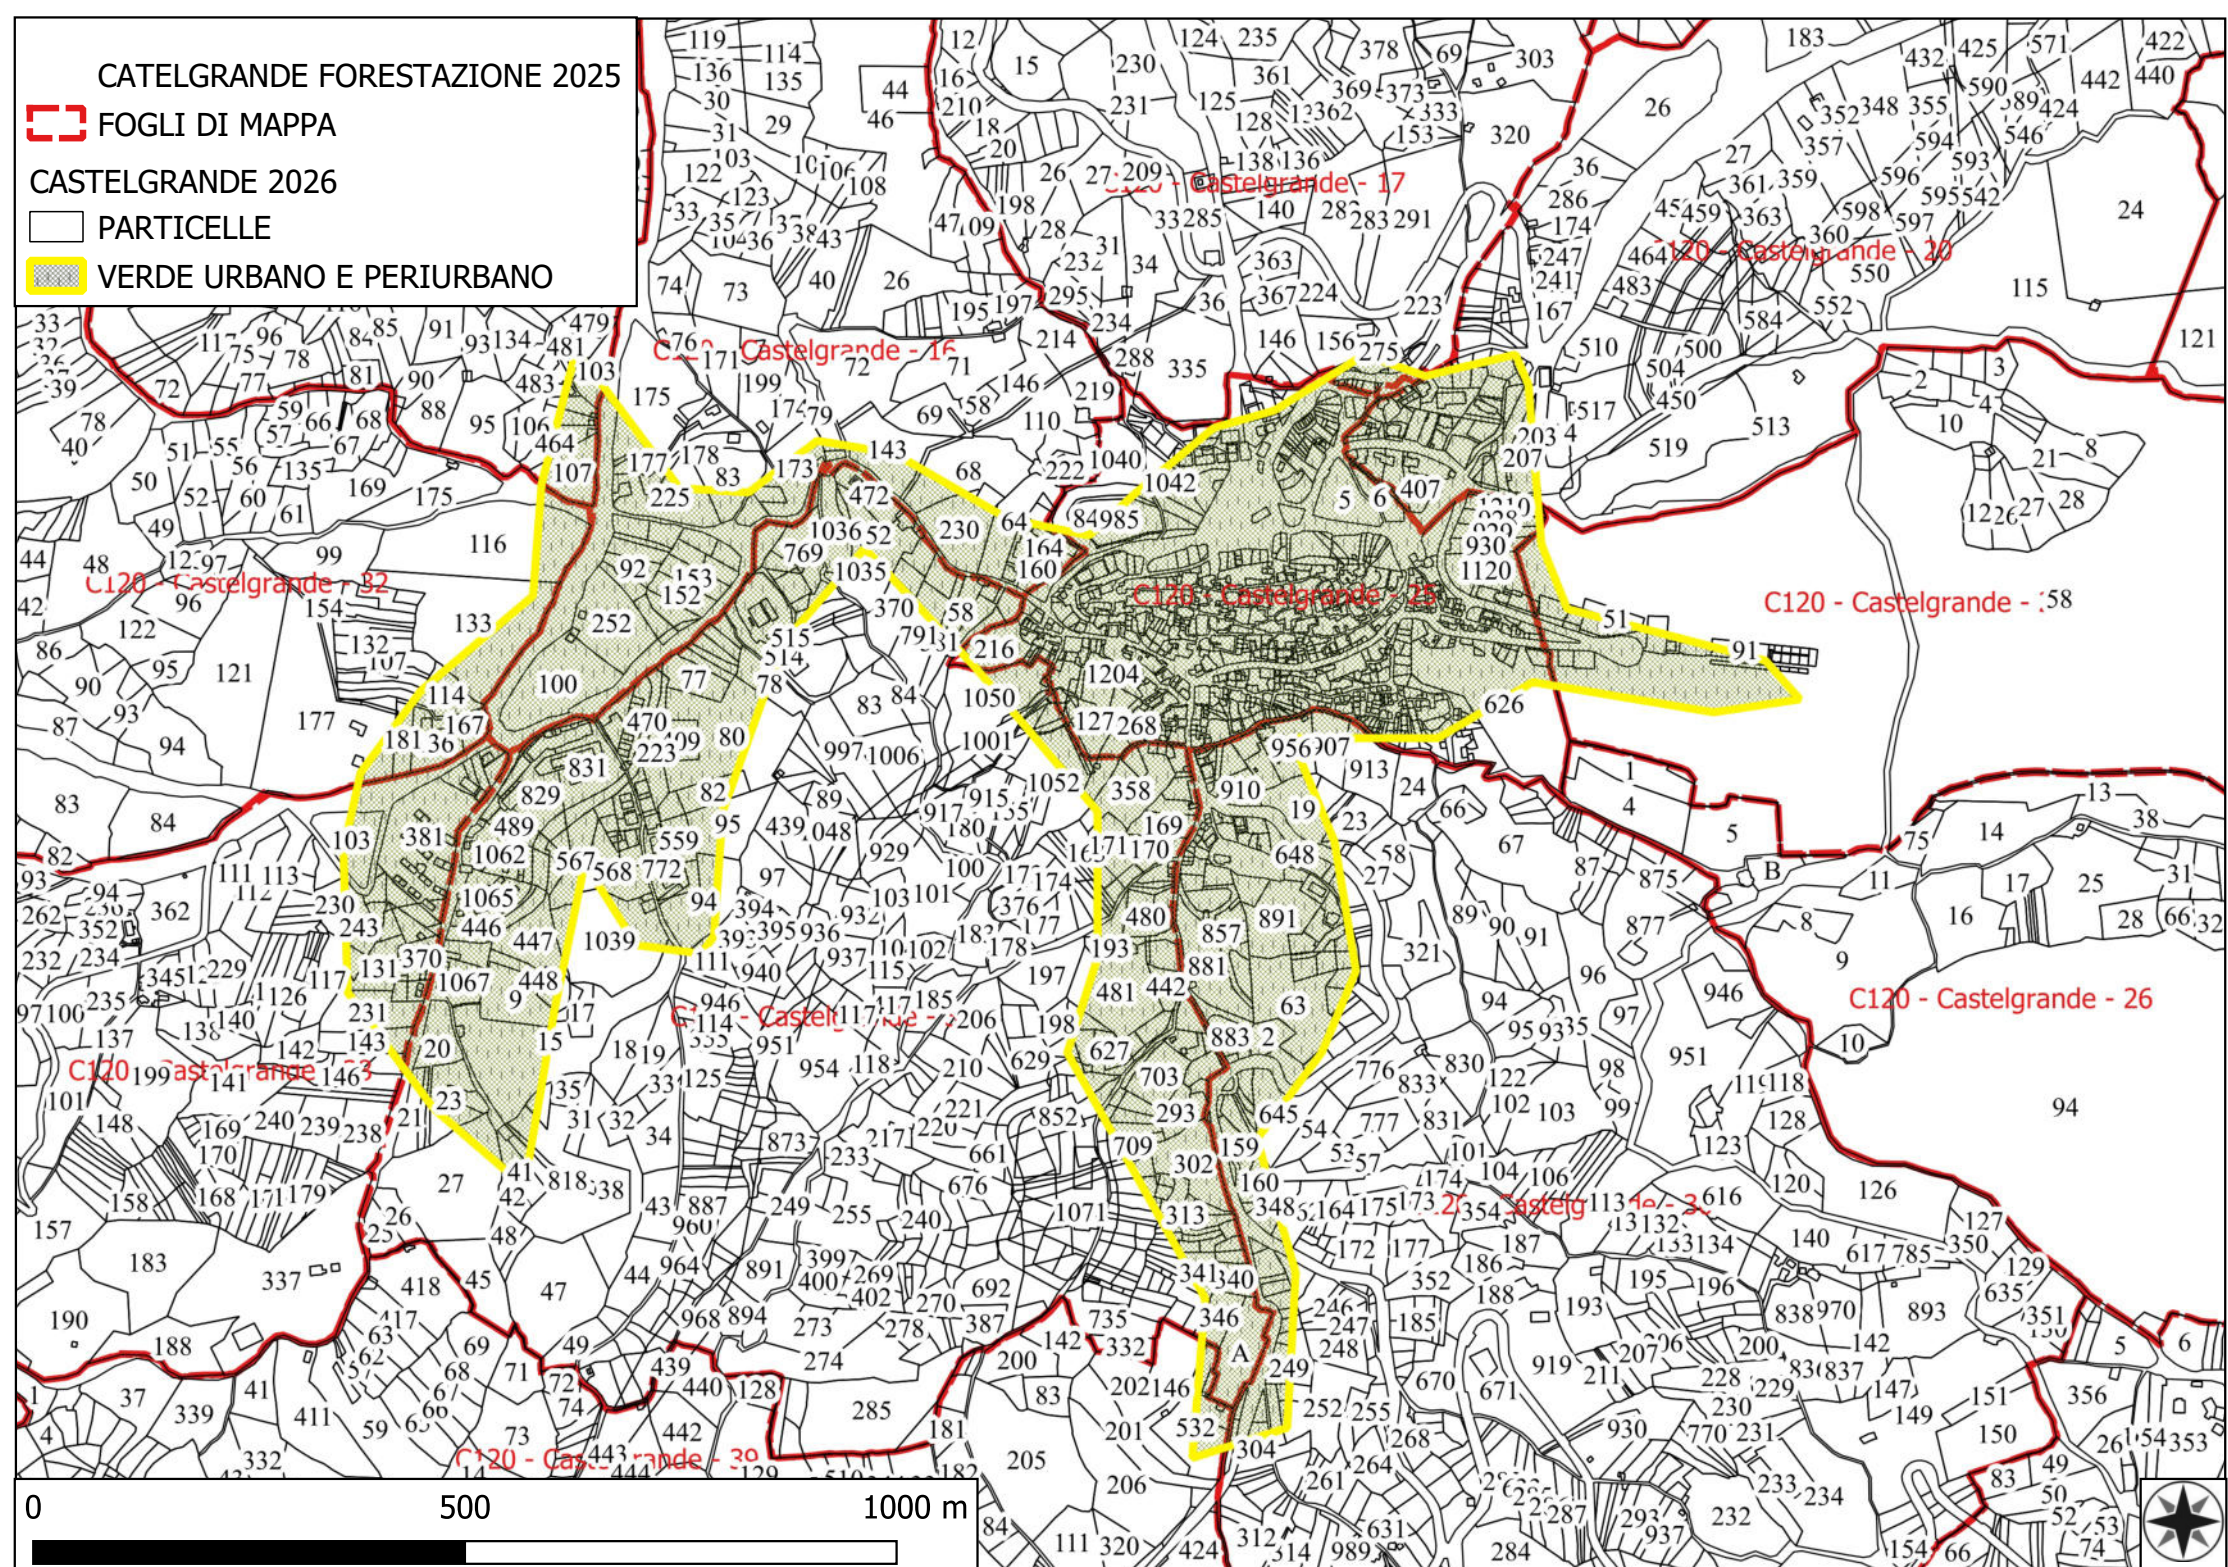

CATELGRANDE FORESTAZIONE 2025

 FOGLI DI MAPPA

CASTELGRANDE 2026

 PARTICELLE

 VERDE URBANO E PERIURBANO

CATELGRANDE FORESTAZIONE 2026

 FOGLI DI MAPPA

CASTELGRANDE 2026

 PARTICELLE

 MANUTENZIONE SENTIERO FORESTALE

 DECESPUGLIAMENTO ASTA FLUVIALE

 DECESPUGLIAMENTO E PULIZIA

 MANUTENZIONE FASCIA ANTINCENDIO

 MANUTENZIONE PISTA FORESTALE