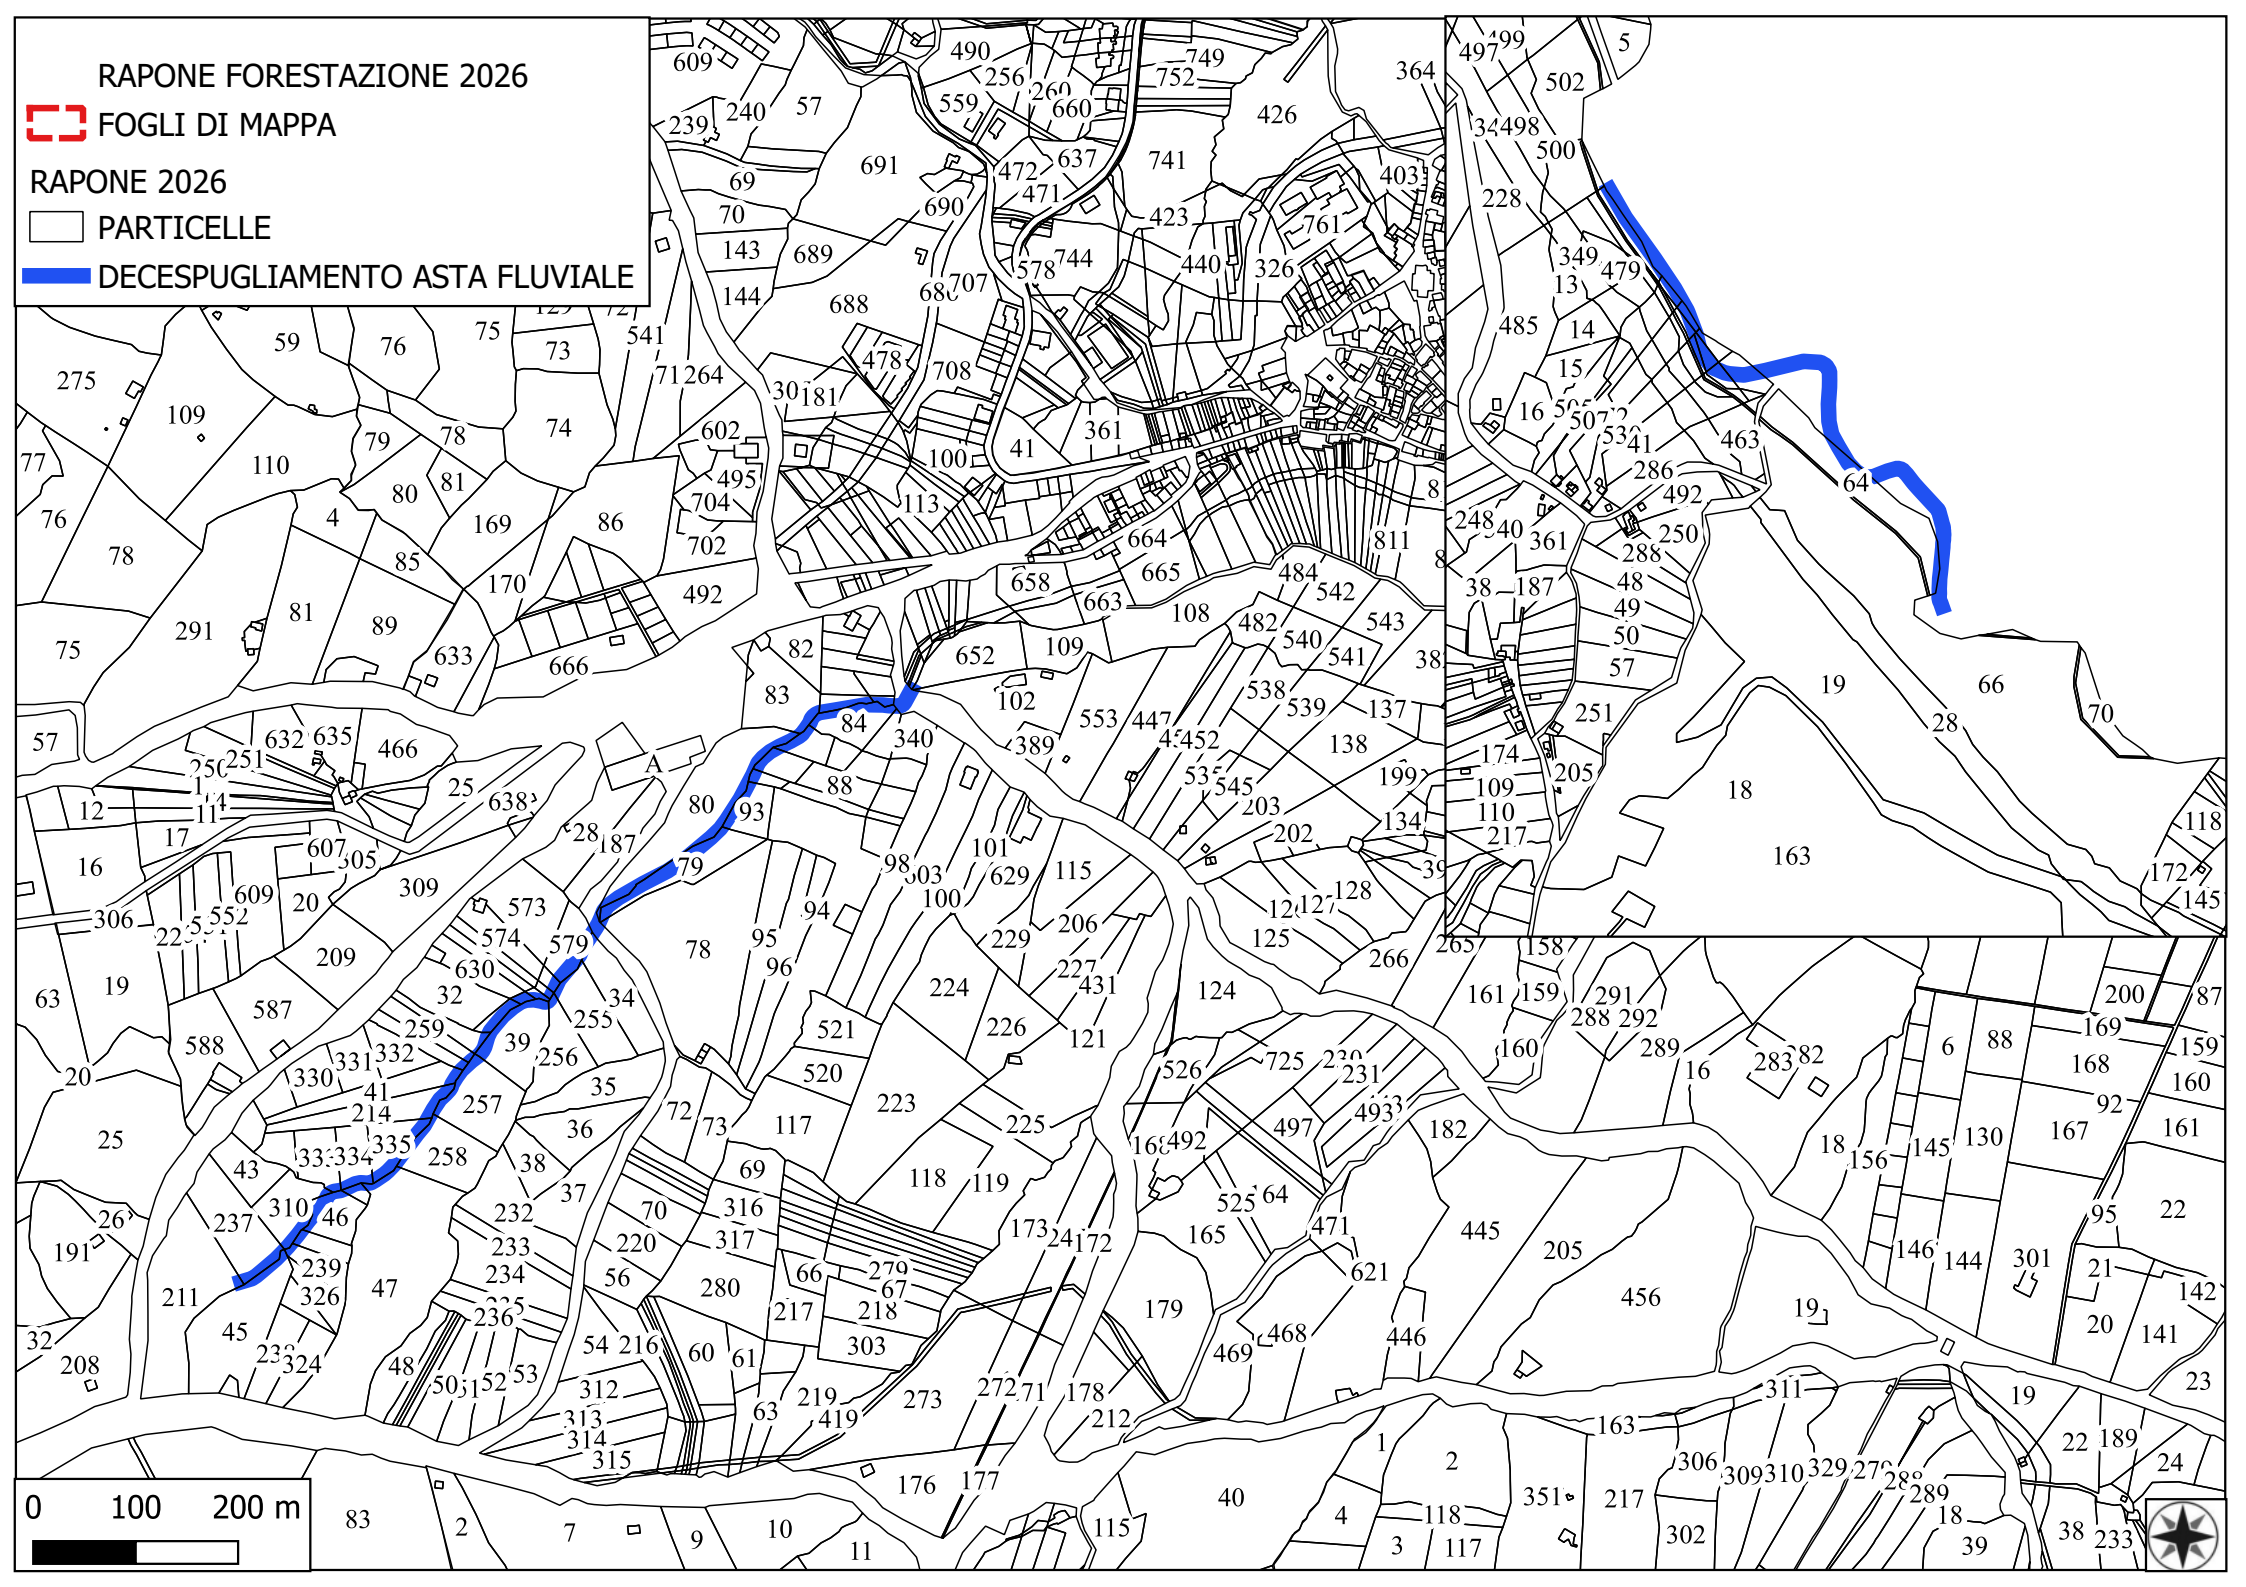

# RAPONE FORESTAZIONE 2026

 FOGLI DI MAPPA

RAPONE 2026

 PARTICELLE

 VERDE URBANO E PERIURBANO

 REALIZZAZIONE STACCIONATE

# RAPONE FORESTAZIONE 2026

 FOGLI DI MAPPA

RAPONE 2026

 PARTICELLE

 DECESPUGLIAMENTO ASTA FLUVIALE

# RAPONE FORESTAZIONE 2026

 FOGLI DI MAPPA

RAPONE 2026

 PARTICELLE

 MANUTENZIONE PISTA FORESTALE

 MANUTENZIONE FASCIA ANTINCENDIO

 DECESPUGLIAMENTO E PULIZIA