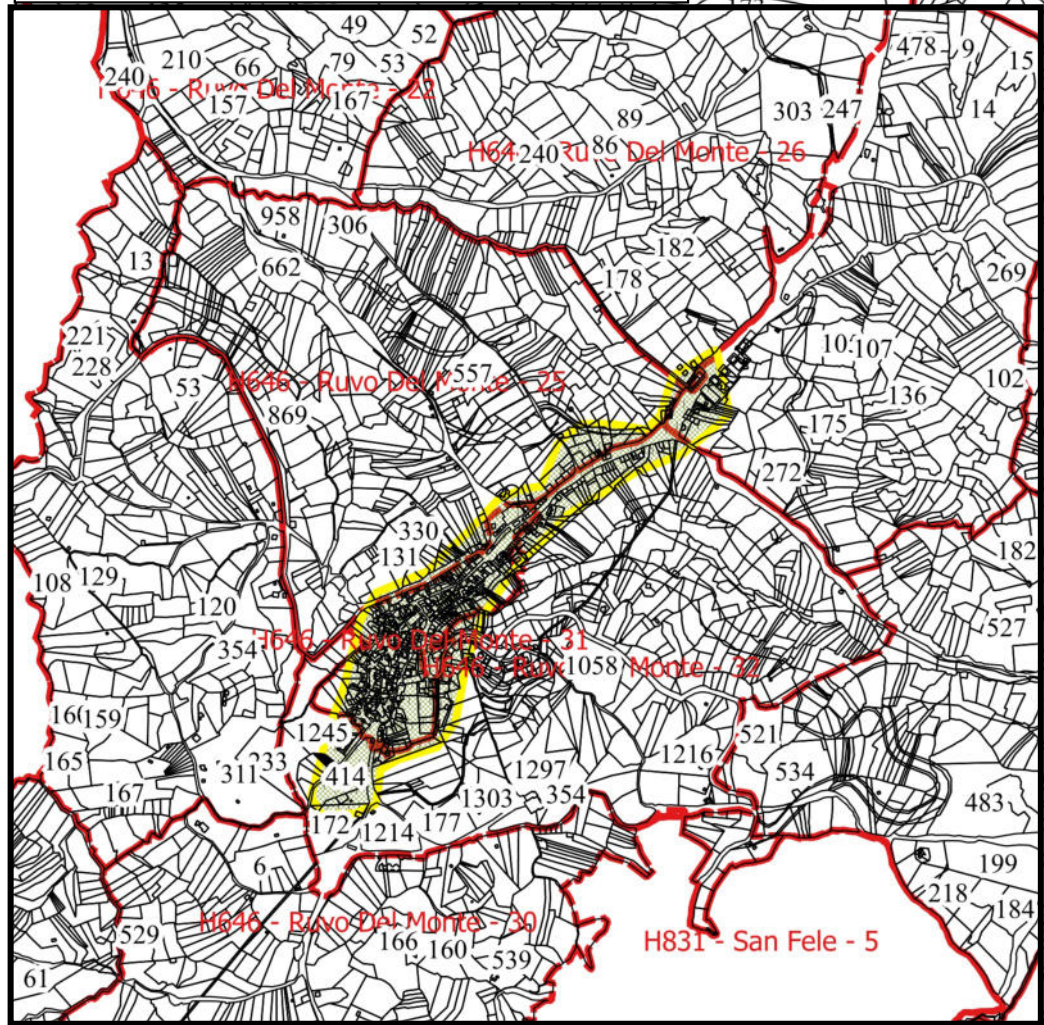

# RUVO DEL MONTE FORESTAZIONE 2026

FOGLI DI MAPPA

RUVO DEL MONTE 2026

PARTICELLE

MANUTENZIONE PISTA FORESTALE

MANUTENZIONE FASCIA ANINCENDIO

VERDE URBANO E PERIURBANO

DECESPUGLIAMENTO E PULIZIA

RUVO DEL MONTE FORESTAZIONE 2026

▶▶▶ DECESPUGLIAMENTO STRADALE E PULIZIA CUNETTE

GOOGLE HEARTH

0 500 1000 m