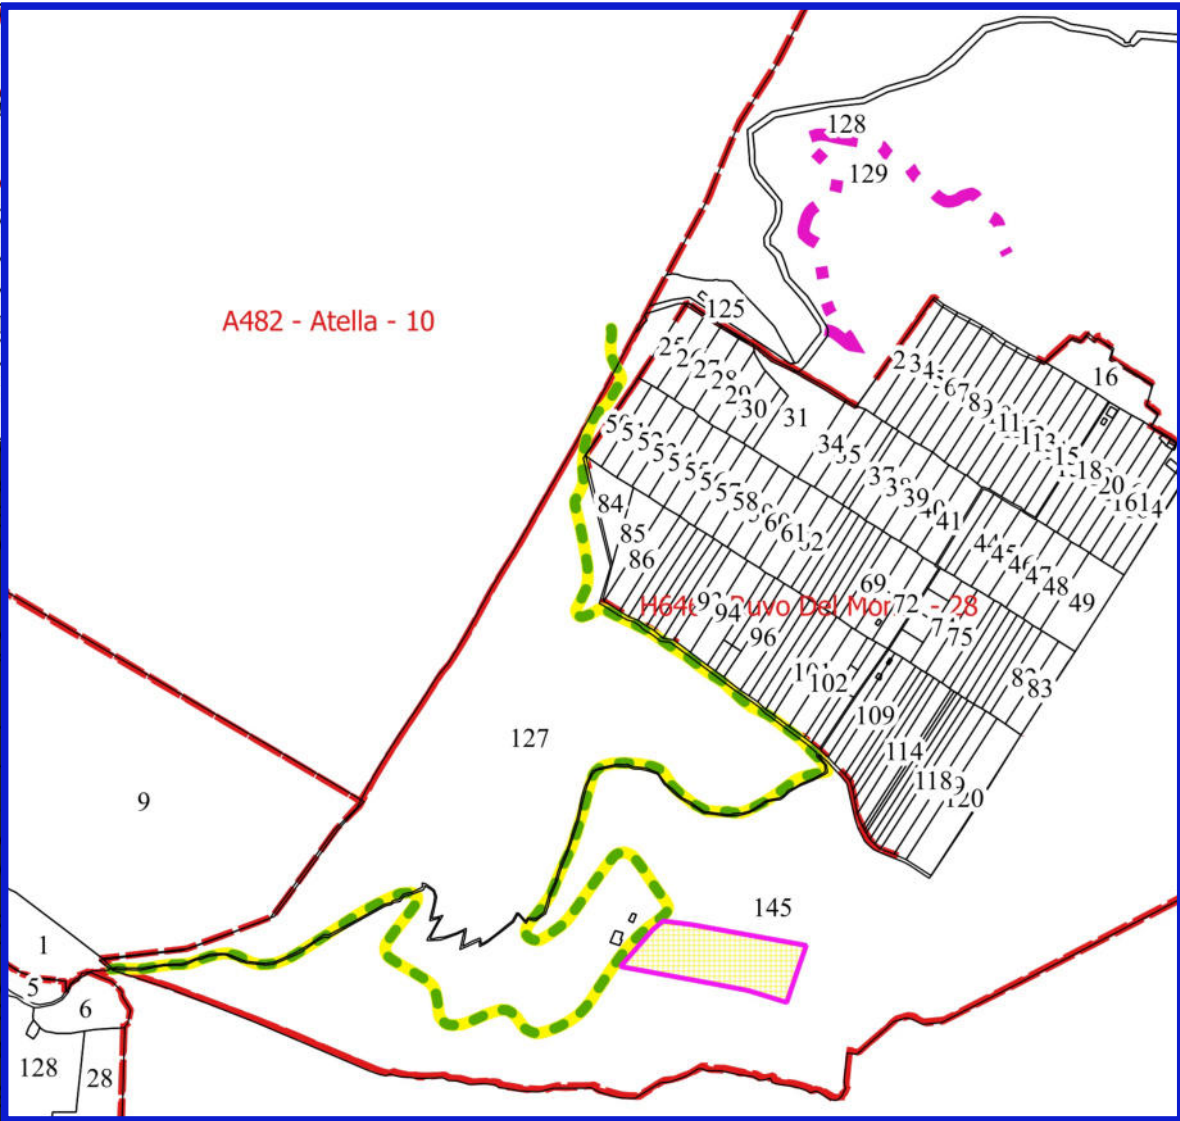

# RUVO DEL MONTE FORESTAZIONE 2026

FOGLI DI MAPPA

RUVO DEL MONTE 2026

PARTICELLE

MANUTENZIONE PISTA FORESTALE

MANUTENZIONE FASCIA ANINCENDIO

VERDE URBANO E PERIURBANO

DECESPUGLIAMENTO E PULIZIA

RUVO DEL MONTE FORESTAZIONE 2026

▶▶▶ DECESPUGLIAMENTO STRADALE E PULIZIA CUNETTE

GOOGLE HEARTH

0 500 1000 m