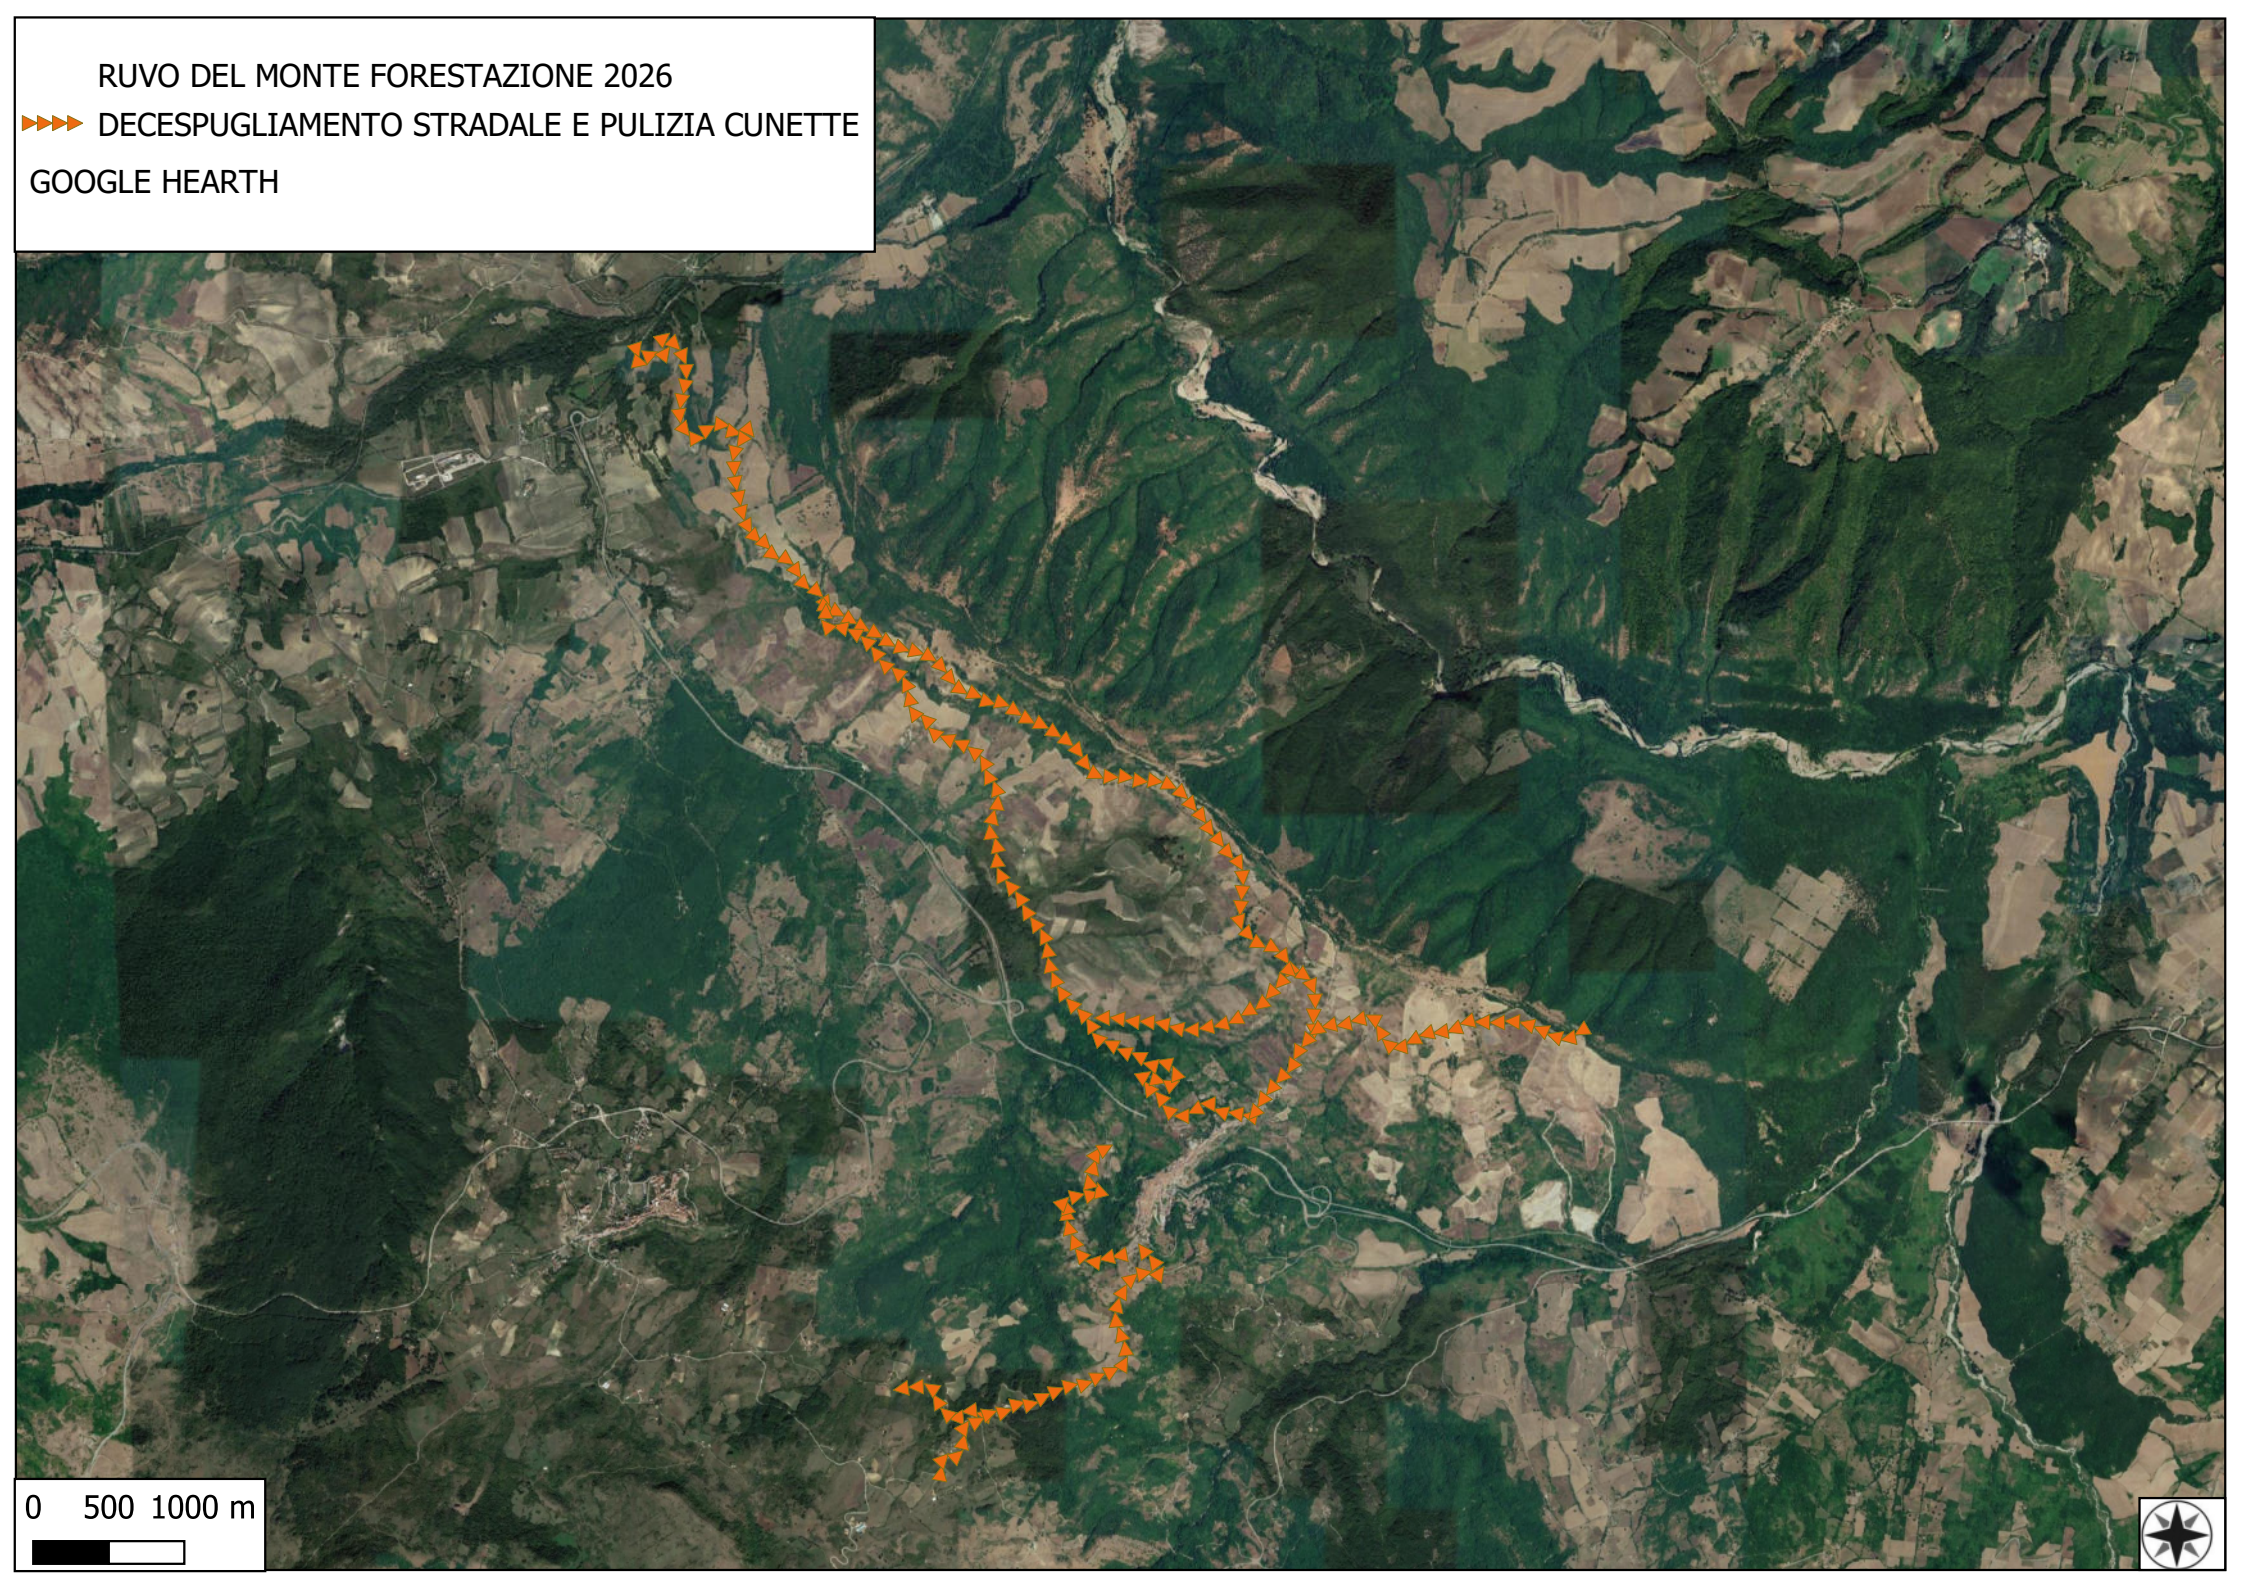

# RUVO DEL MONTE FORESTAZIONE 2026

FOGLI DI MAPPA

RUVO DEL MONTE 2026

PARTICELLE

MANUTENZIONE PISTA FORESTALE

MANUTENZIONE FASCIA ANINCENDIO

VERDE URBANO E PERIURBANO

DECESPUGLIAMENTO E PULIZIA

RUVO DEL MONTE FORESTAZIONE 2026

▶▶▶ DECESPUGLIAMENTO STRADALE E PULIZIA CUNETTE

GOOGLE HEARTH

0 500 1000 m