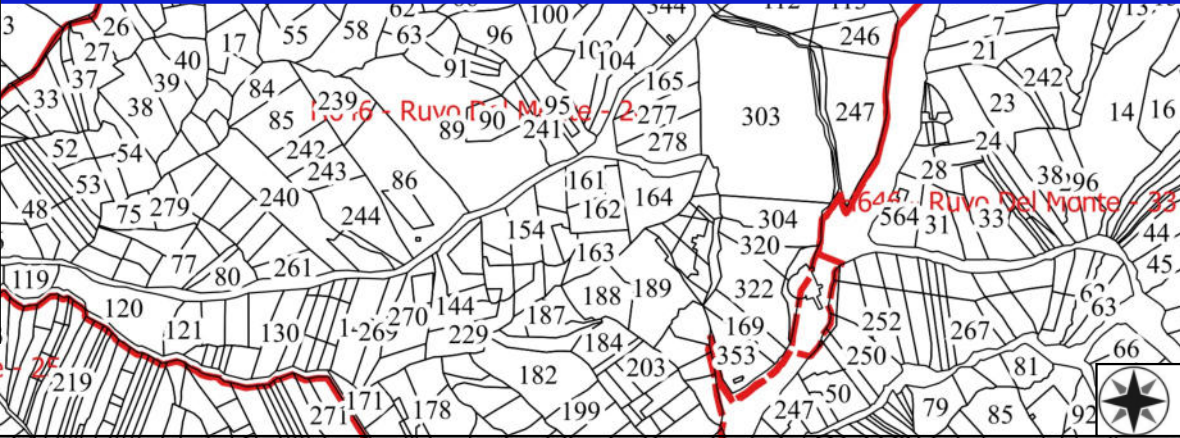

# RUVO DEL MONTE FORESTAZIONE 2026

FOGLI DI MAPPA

RUVO DEL MONTE 2026

PARTICELLE

MANUTENZIONE PISTA FORESTALE

MANUTENZIONE FASCIA ANINCENDIO

VERDE URBANO E PERIURBANO

DECESPUGLIAMENTO E PULIZIA

RUVO DEL MONTE FORESTAZIONE 2026

▶▶▶ DECESPUGLIAMENTO STRADALE E PULIZIA CUNETTE

GOOGLE HEARTH

0 500 1000 m