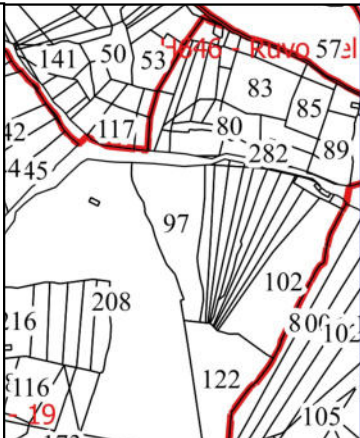

# RUVO DEL MONTE FORESTAZIONE 2026

FOGLI DI MAPPA

RUVO DEL MONTE 2026

PARTICELLE

MANUTENZIONE PISTA FORESTALE

MANUTENZIONE FASCIA ANINCENDIO

VERDE URBANO E PERIURBANO

DECESPUGLIAMENTO E PULIZIA

RUVO DEL MONTE FORESTAZIONE 2026

▶▶▶ DECESPUGLIAMENTO STRADALE E PULIZIA CUNETTE

GOOGLE HEARTH

0 500 1000 m