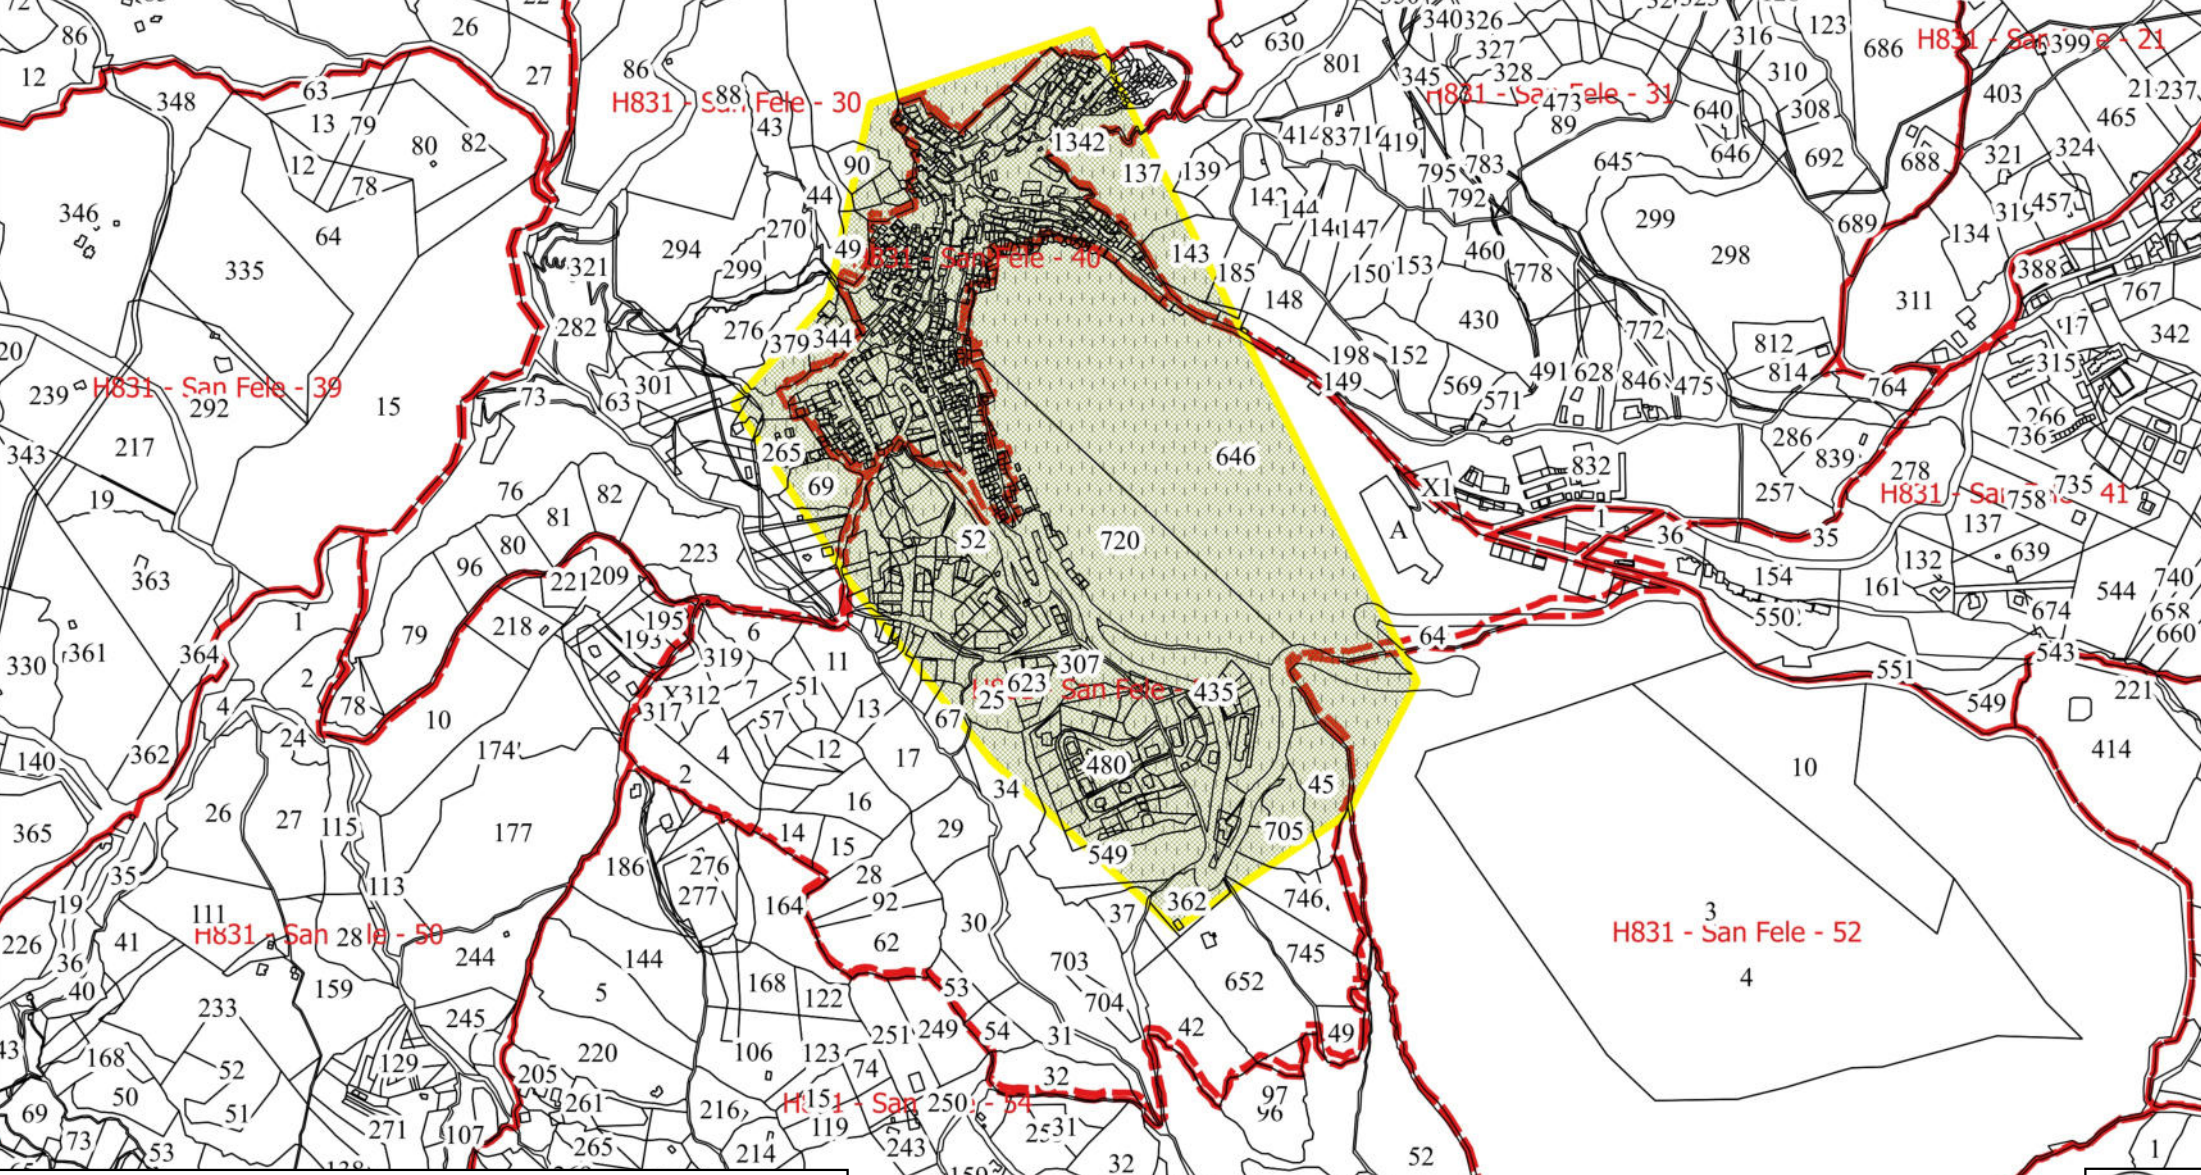

SAN FELE FORESTAZIONE 2026

 **FOGLI DI MAPPA**

San Fele FORESTAZIONE 2026

 **PARTICELLE**

 **VERDE URBANO E PERIURBANO**

0 500 1000 m

SAN FELE FORESTAZIONE 2026

 **FOGLI DI MAPPA**

San Fele FORESTAZIONE 2026

 **PARTICELLE**

 **MANUTENZIONE FASCIA ANTINCENDIO**

SAN FELE FORESTAZIONE 2026

FOGLI DI MAPPA

San Fele FORESTAZIONE 2026

- PARTICELLE
- DECESPUGLIAMENTO E PULIZIA
- DECESPUGLIAMENTO ASTE FLUVIALI
- MANUTENZIONE PISTA FORESTALE
- MANUTENZIONE FASCIA ANTINCENDIO

SAN FELE FORESTAZIONE 2026

GOOGLE HEARTH

▶▶▶▶ DECESPUGLIAMENTO STRADALE E PULIZIA CUNETTE

0 5001000 m