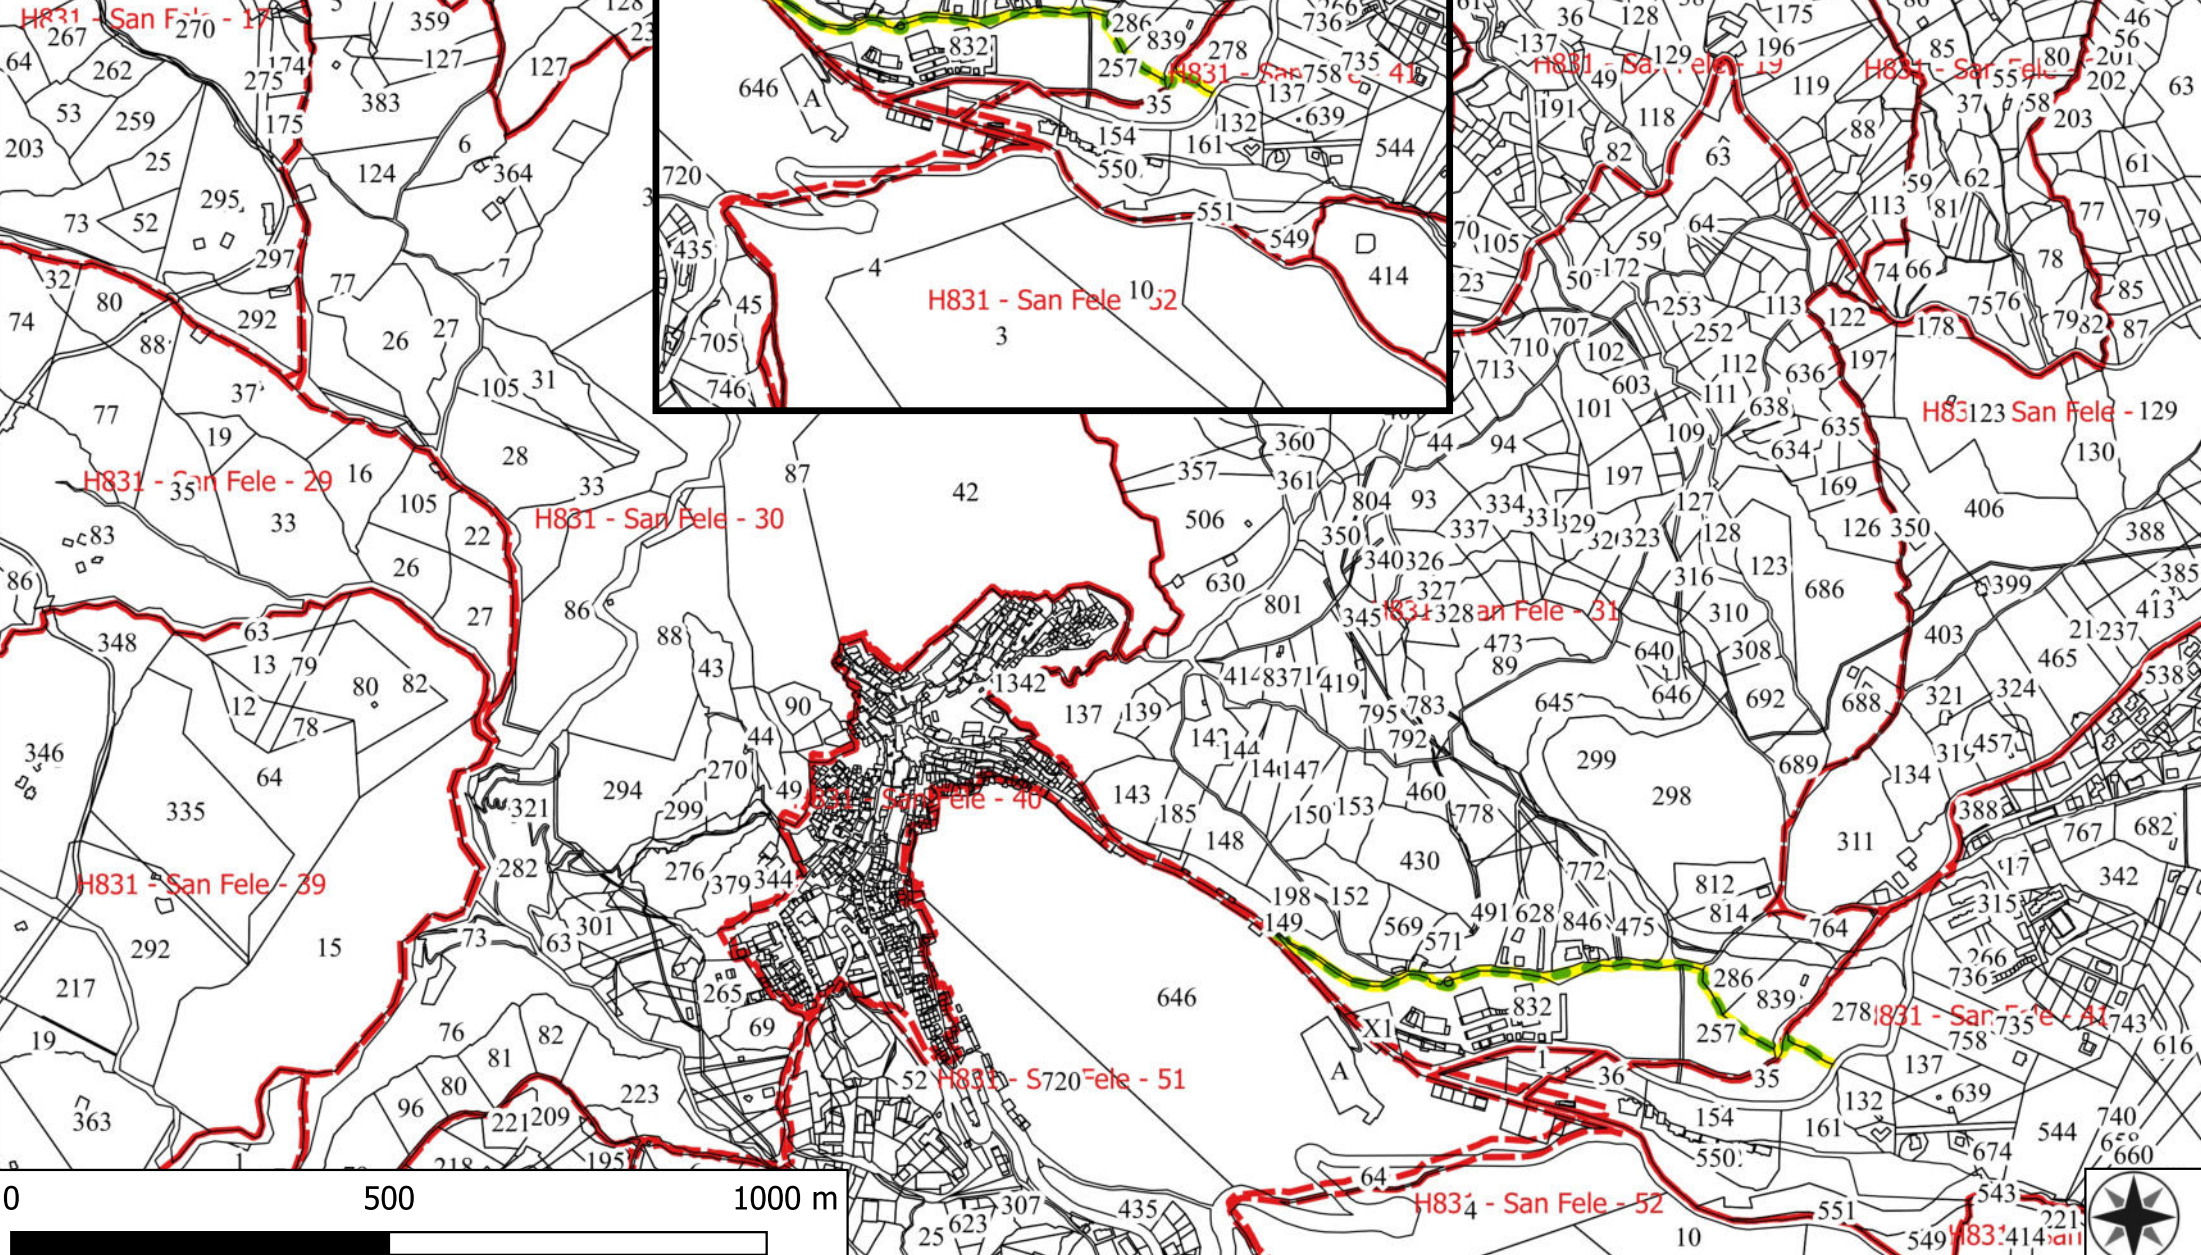

SAN FELE FORESTAZIONE 2026

 **FOGLI DI MAPPA**

San Fele FORESTAZIONE 2026

 **PARTICELLE**

 **VERDE URBANO E PERIURBANO**

0 500 1000 m

SAN FELE FORESTAZIONE 2026

 **FOGLI DI MAPPA**

San Fele FORESTAZIONE 2026

 **PARTICELLE**

 **MANUTENZIONE FASCIA ANTINCENDIO**

SAN FELE FORESTAZIONE 2026

FOGLI DI MAPPA

San Fele FORESTAZIONE 2026

- PARTICELLE
- DECESPUGLIAMENTO E PULIZIA
- DECESPUGLIAMENTO ASTE FLUVIALI
- MANUTENZIONE PISTA FORESTALE
- MANUTENZIONE FASCIA ANTINCENDIO

SAN FELE FORESTAZIONE 2026

GOOGLE HEARTH

▶▶▶▶ DECESPUGLIAMENTO STRADALE E PULIZIA CUNETTE

0 5001000 m