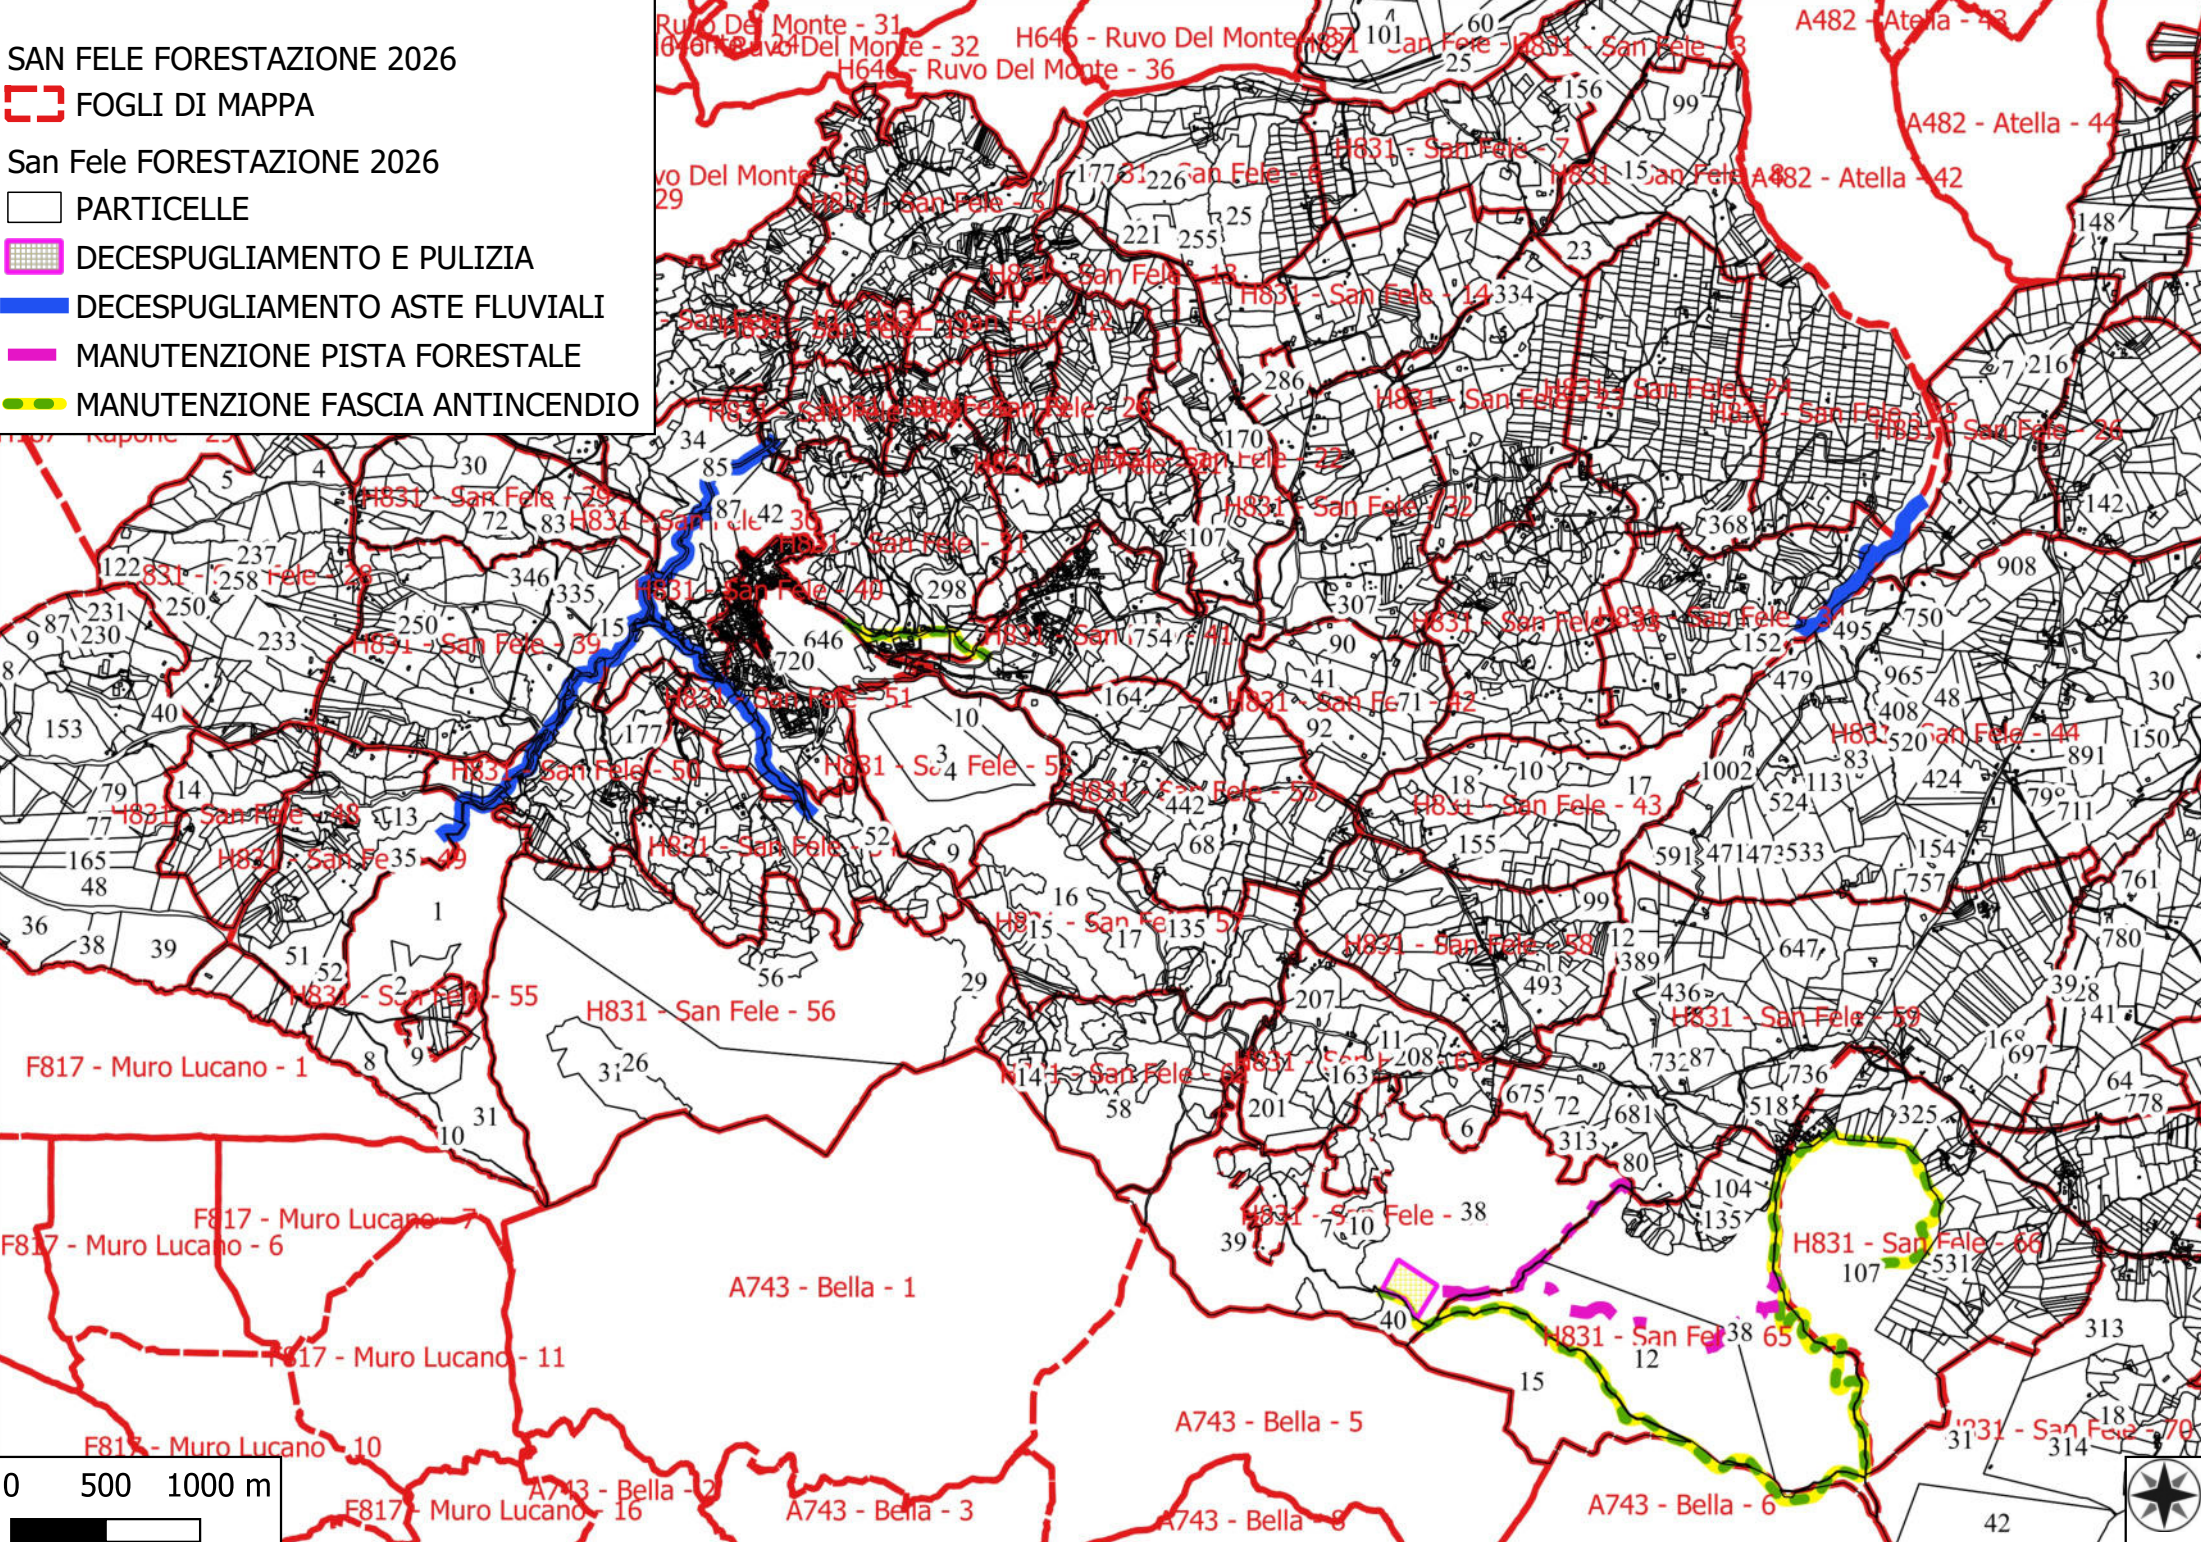

SAN FELE FORESTAZIONE 2026

 **FOGLI DI MAPPA**

San Fele FORESTAZIONE 2026

 **PARTICELLE**

 **VERDE URBANO E PERIURBANO**

0 500 1000 m

SAN FELE FORESTAZIONE 2026

 **FOGLI DI MAPPA**

San Fele FORESTAZIONE 2026

 **PARTICELLE**

 **MANUTENZIONE FASCIA ANTINCENDIO**

SAN FELE FORESTAZIONE 2026

FOGLI DI MAPPA

San Fele FORESTAZIONE 2026

- PARTICELLE
- DECESPUGLIAMENTO E PULIZIA
- DECESPUGLIAMENTO ASTE FLUVIALI
- MANUTENZIONE PISTA FORESTALE
- MANUTENZIONE FASCIA ANTINCENDIO

SAN FELE FORESTAZIONE 2026

GOOGLE HEARTH

▶▶▶▶ DECESPUGLIAMENTO STRADALE E PULIZIA CUNETTE

0 5001000 m