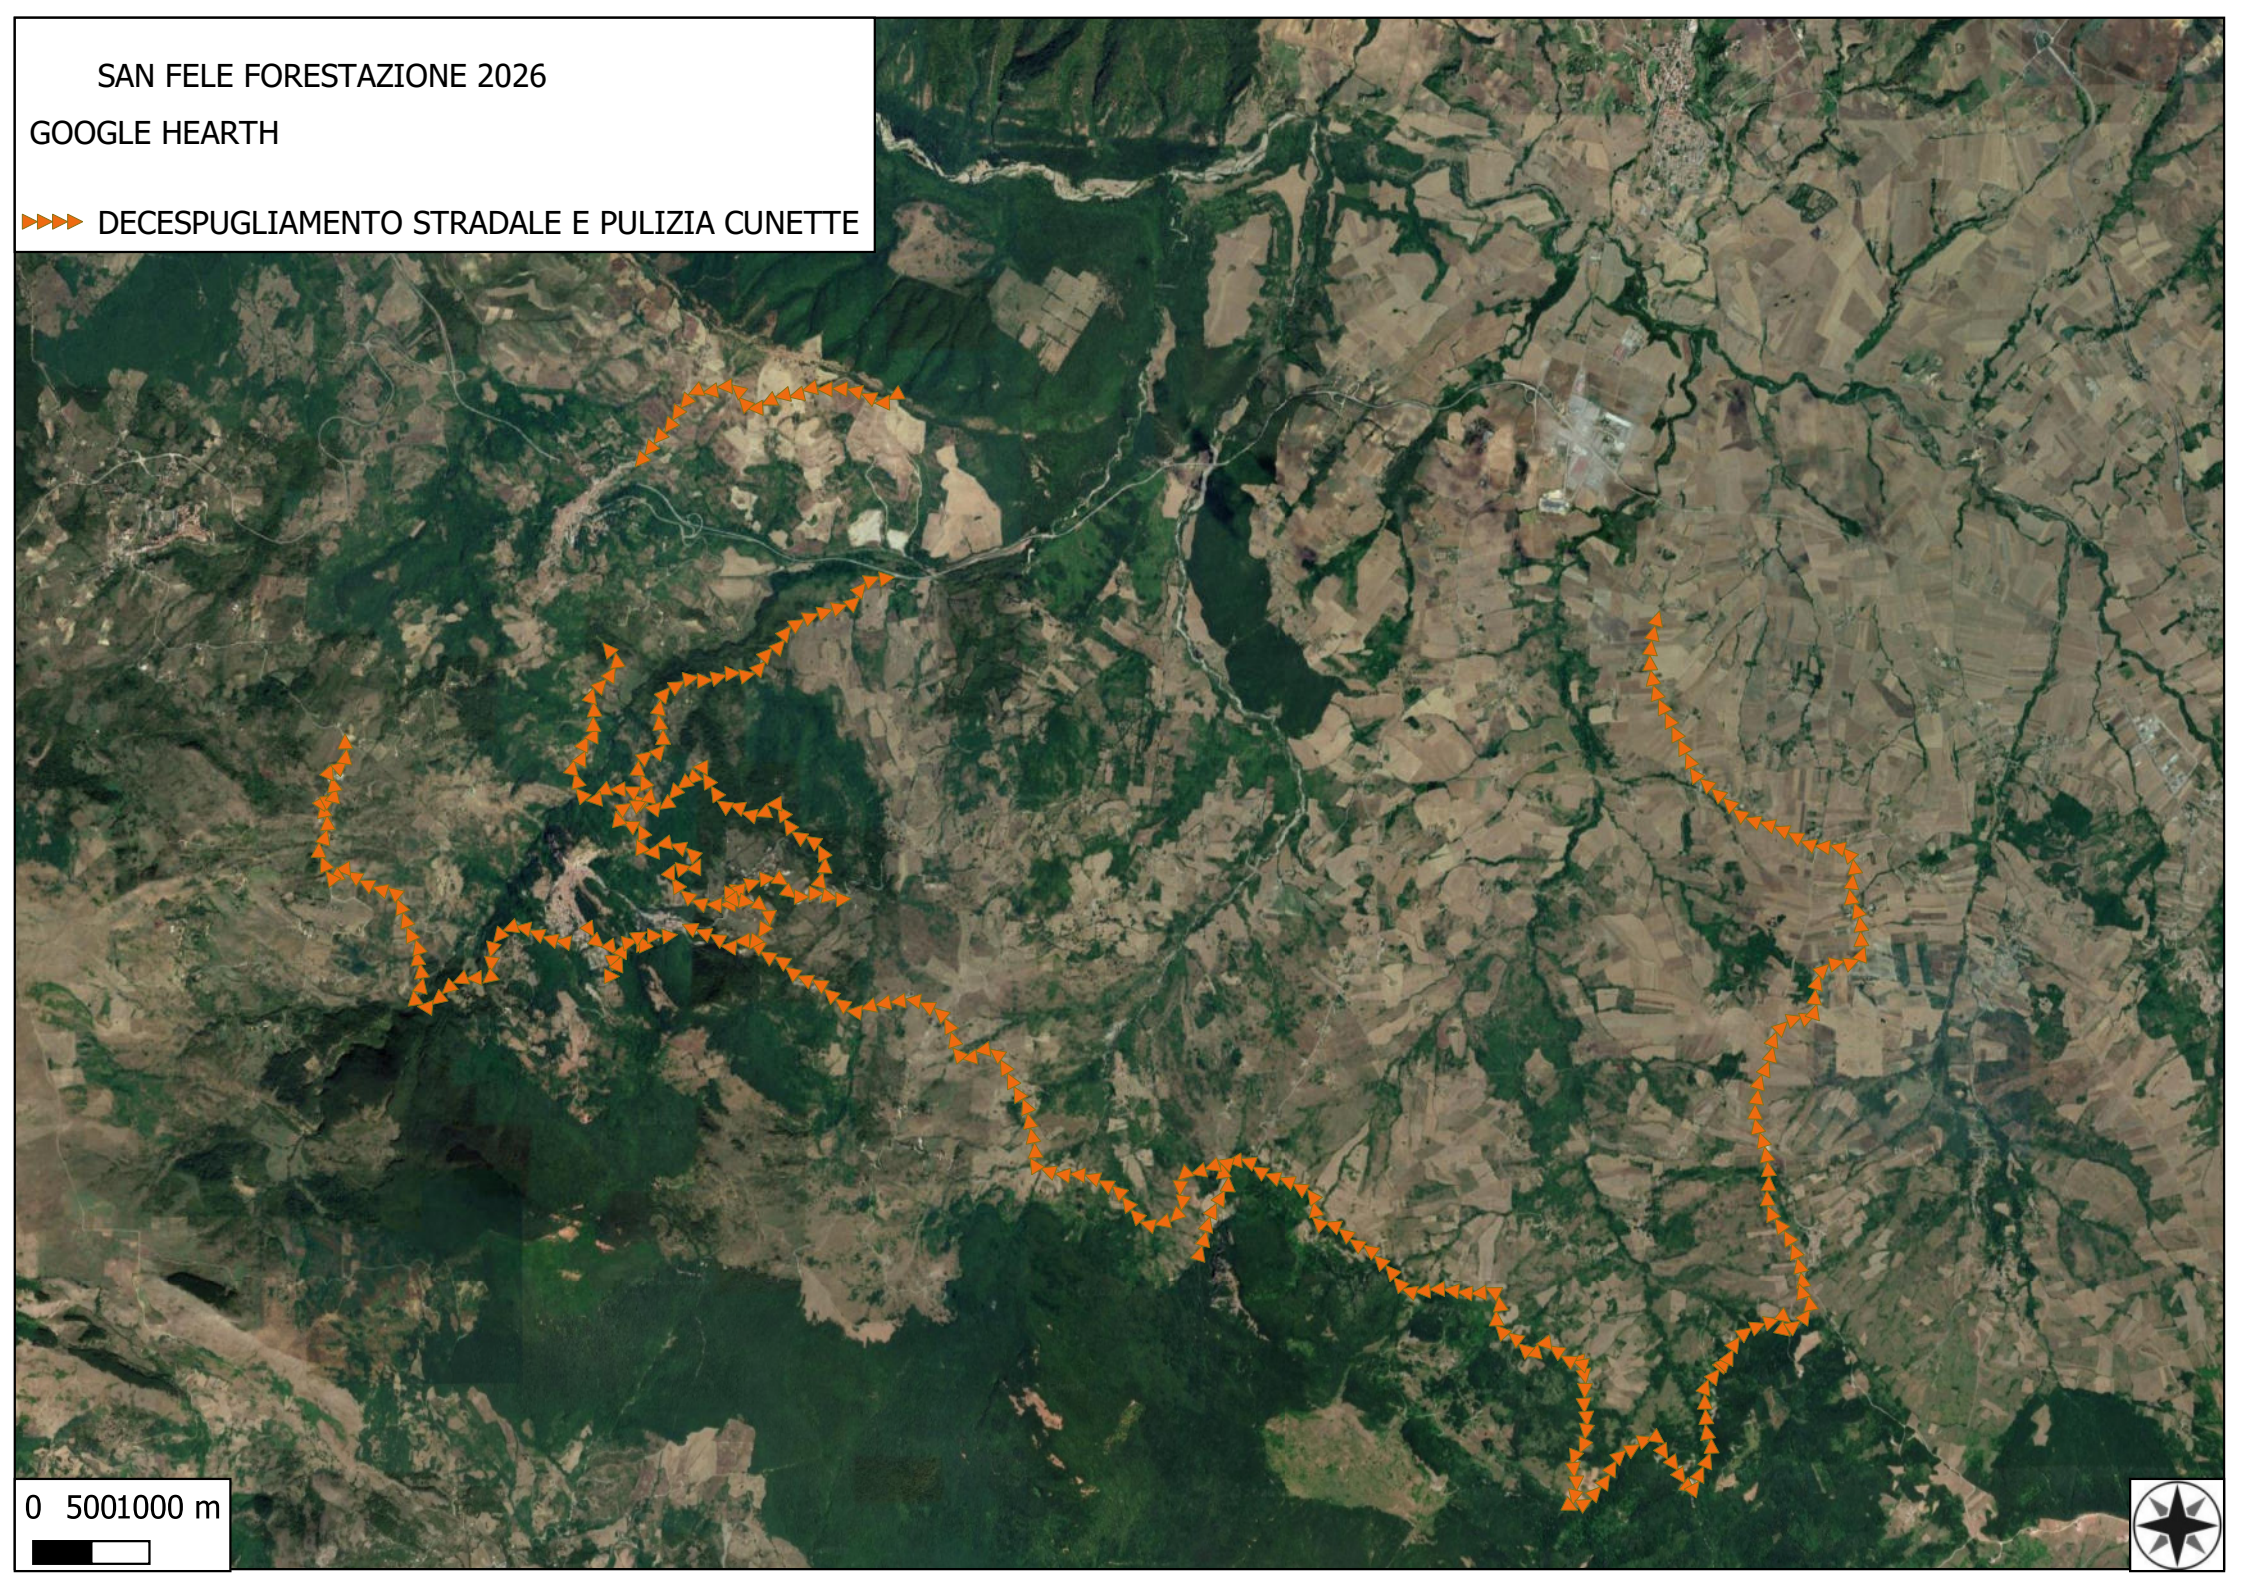

SAN FELE FORESTAZIONE 2026

 **FOGLI DI MAPPA**

San Fele FORESTAZIONE 2026

 **PARTICELLE**

 **VERDE URBANO E PERIURBANO**

0 500 1000 m

SAN FELE FORESTAZIONE 2026

 **FOGLI DI MAPPA**

San Fele FORESTAZIONE 2026

 **PARTICELLE**

 **MANUTENZIONE FASCIA ANTINCENDIO**

SAN FELE FORESTAZIONE 2026

FOGLI DI MAPPA

San Fele FORESTAZIONE 2026

- PARTICELLE
- DECESPUGLIAMENTO E PULIZIA
- DECESPUGLIAMENTO ASTE FLUVIALI
- MANUTENZIONE PISTA FORESTALE
- MANUTENZIONE FASCIA ANTINCENDIO

SAN FELE FORESTAZIONE 2026

GOOGLE HEARTH

▶▶▶▶ DECESPUGLIAMENTO STRADALE E PULIZIA CUNETTE

0 5001000 m