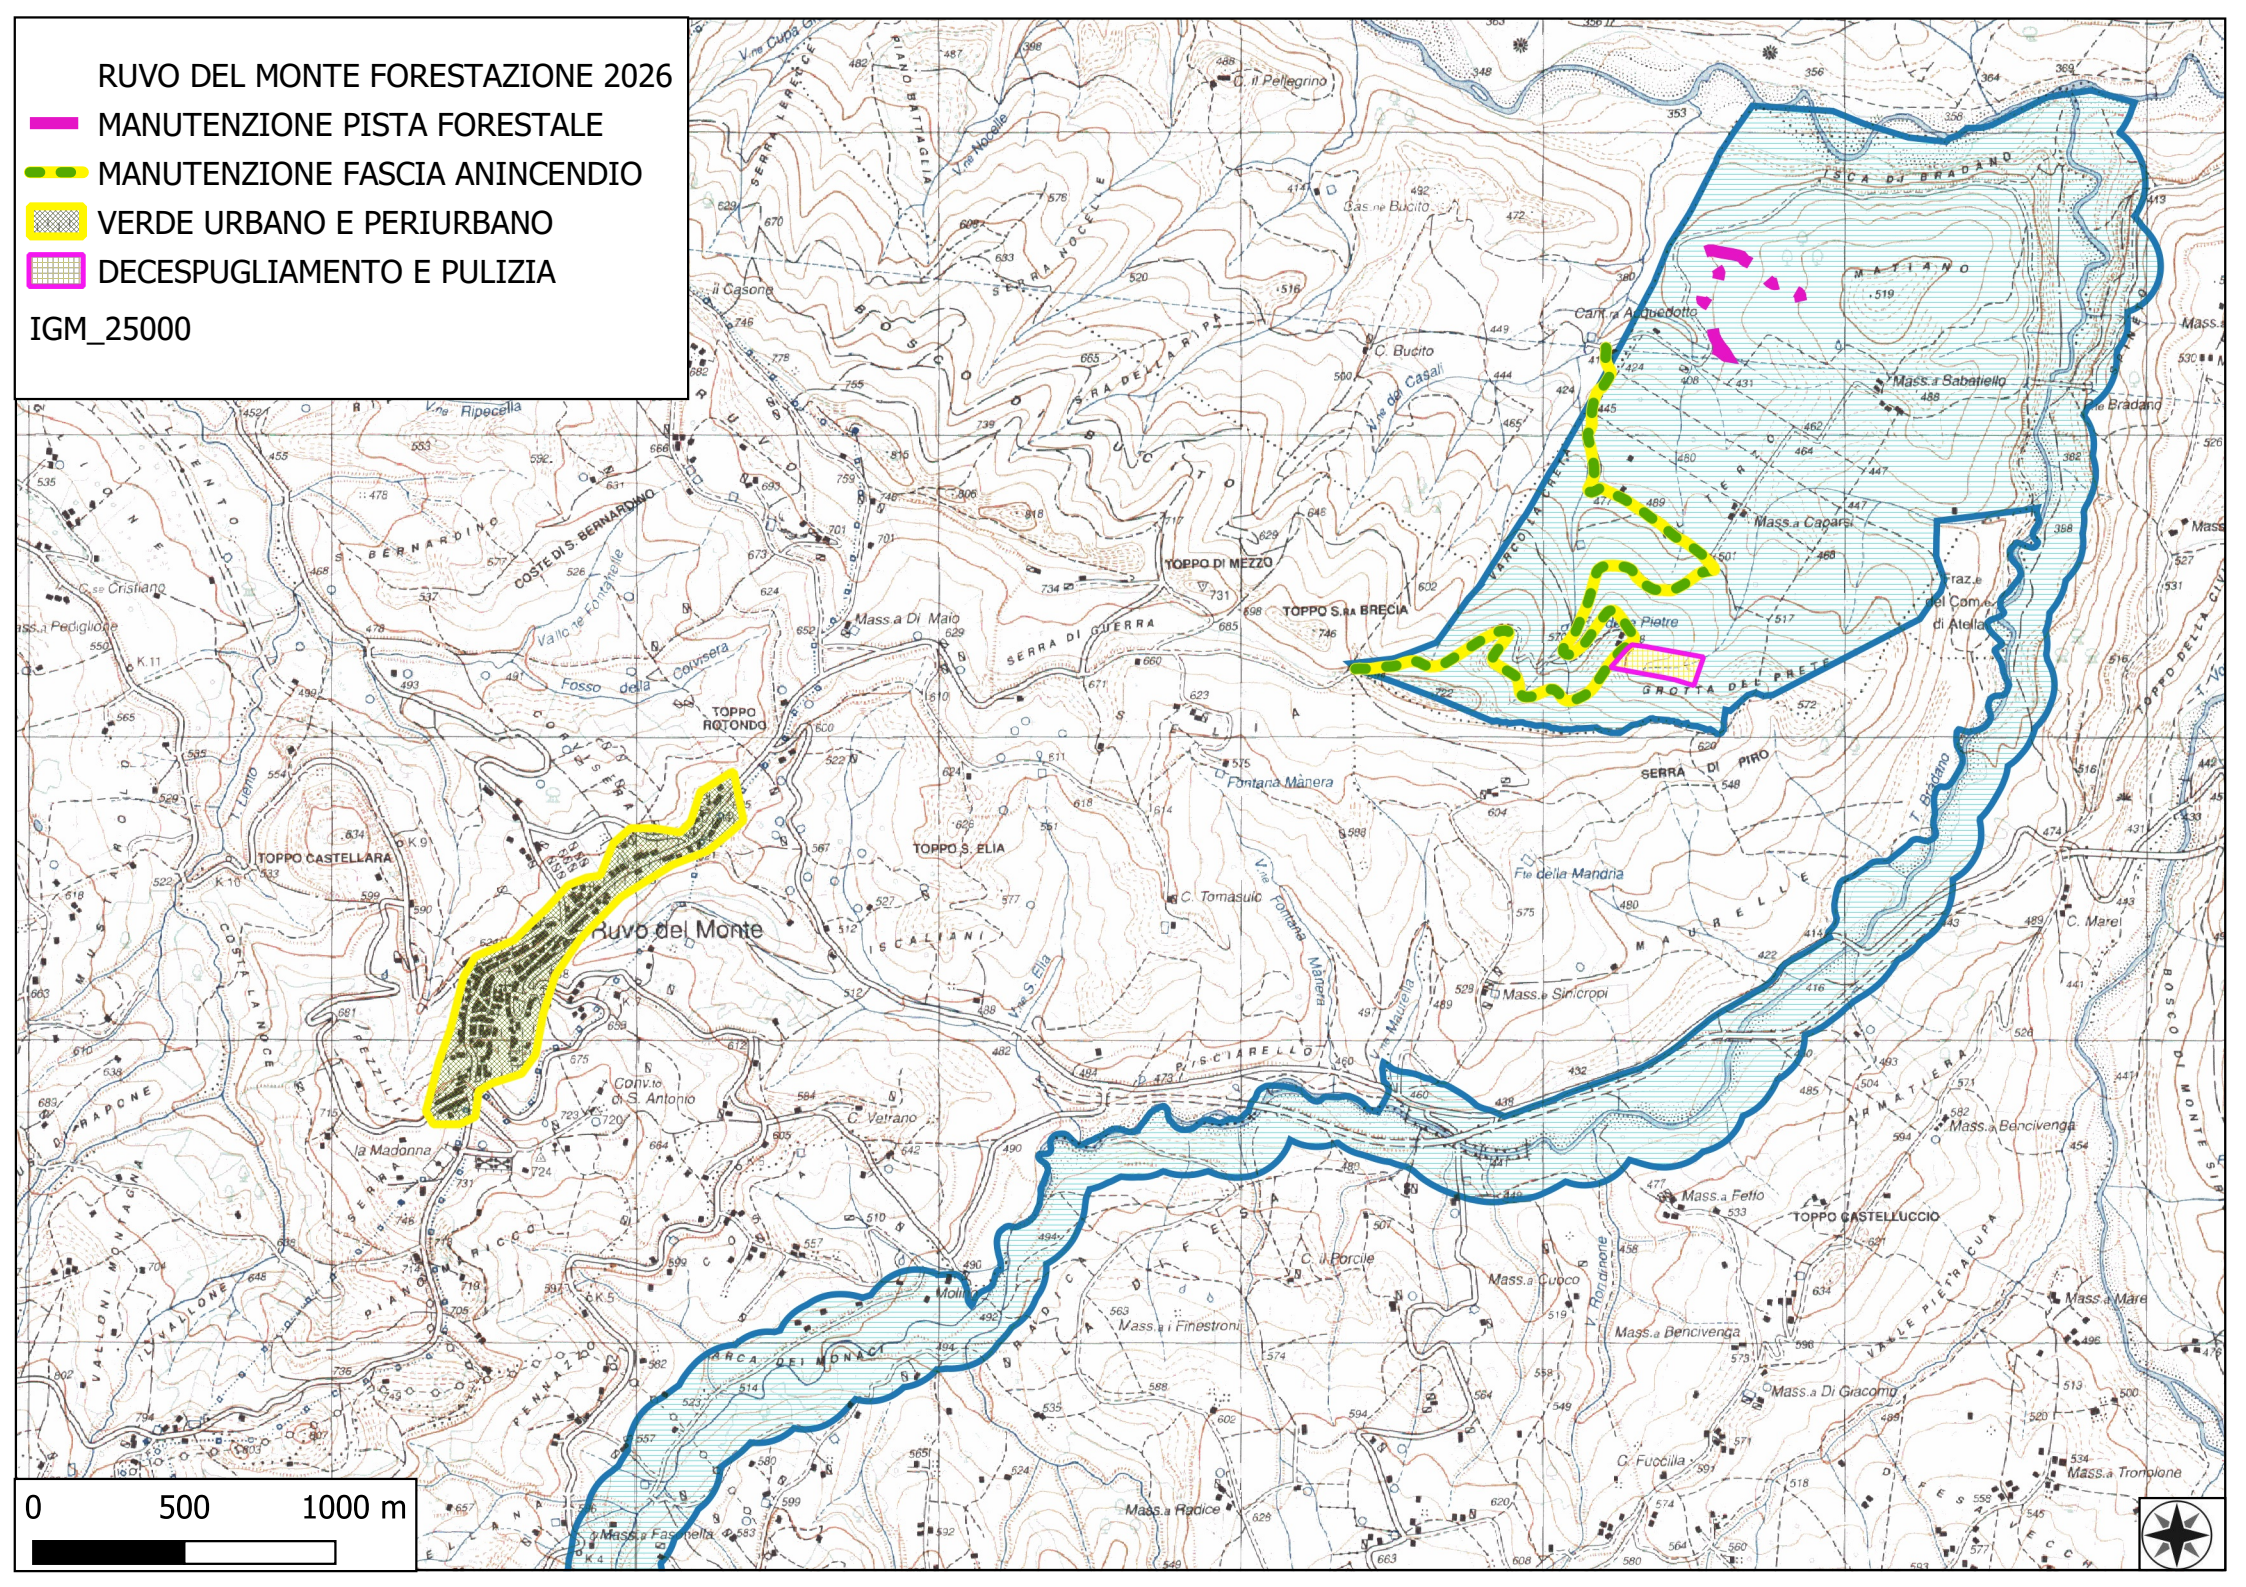

RUVO DEL MONTE FORESTAZIONE 2026

-  MANUTENZIONE PISTA FORESTALE
-  MANUTENZIONE FASCIA ANINCENDIO
-  VERDE URBANO E PERIURBANO
-  DECESPUGLIAMENTO E PULIZIA

IGM_25000

0 500 1000 m