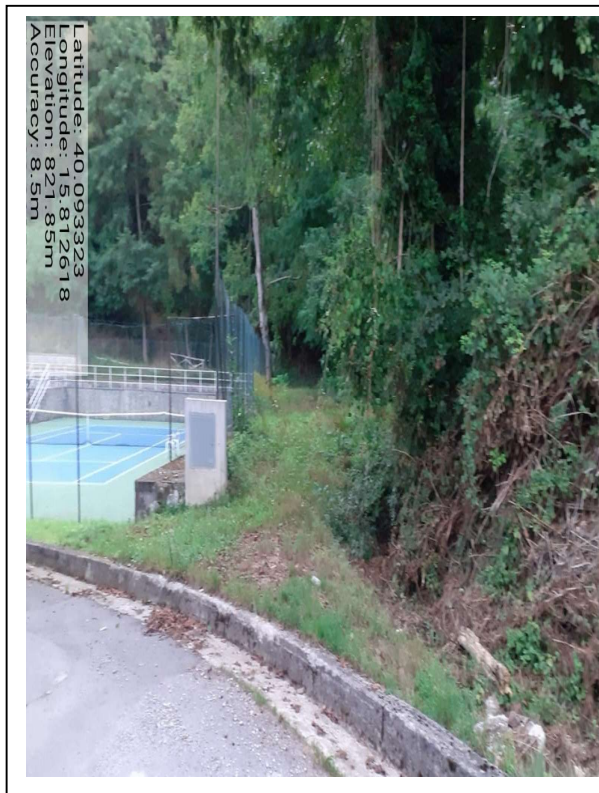

Progetto di Forestazione Pubblica Anno 2026
Progetto Generale

Int. 1.1.1 - fascia parafuoco Casalino - Foto1

Int. 2.1.1 - verde area sportiva Nemoli - Foto 2

Int. 4.2.1 - ciclovia - Foto 3

Int. 6.1.3 - vasca consortile Varcovalle - Foto 4

Progetto di Forestazione Pubblica Anno 2026
Progetto Generale

Int. 6.1.6 - cameretta consortile Frassini - Foto 5

Int. 6.1.9 - fosso 2 Lago Sirino - Foto 6

Int. 6.2.2 - strada Piano di Tonne - Concezione - Foto 7