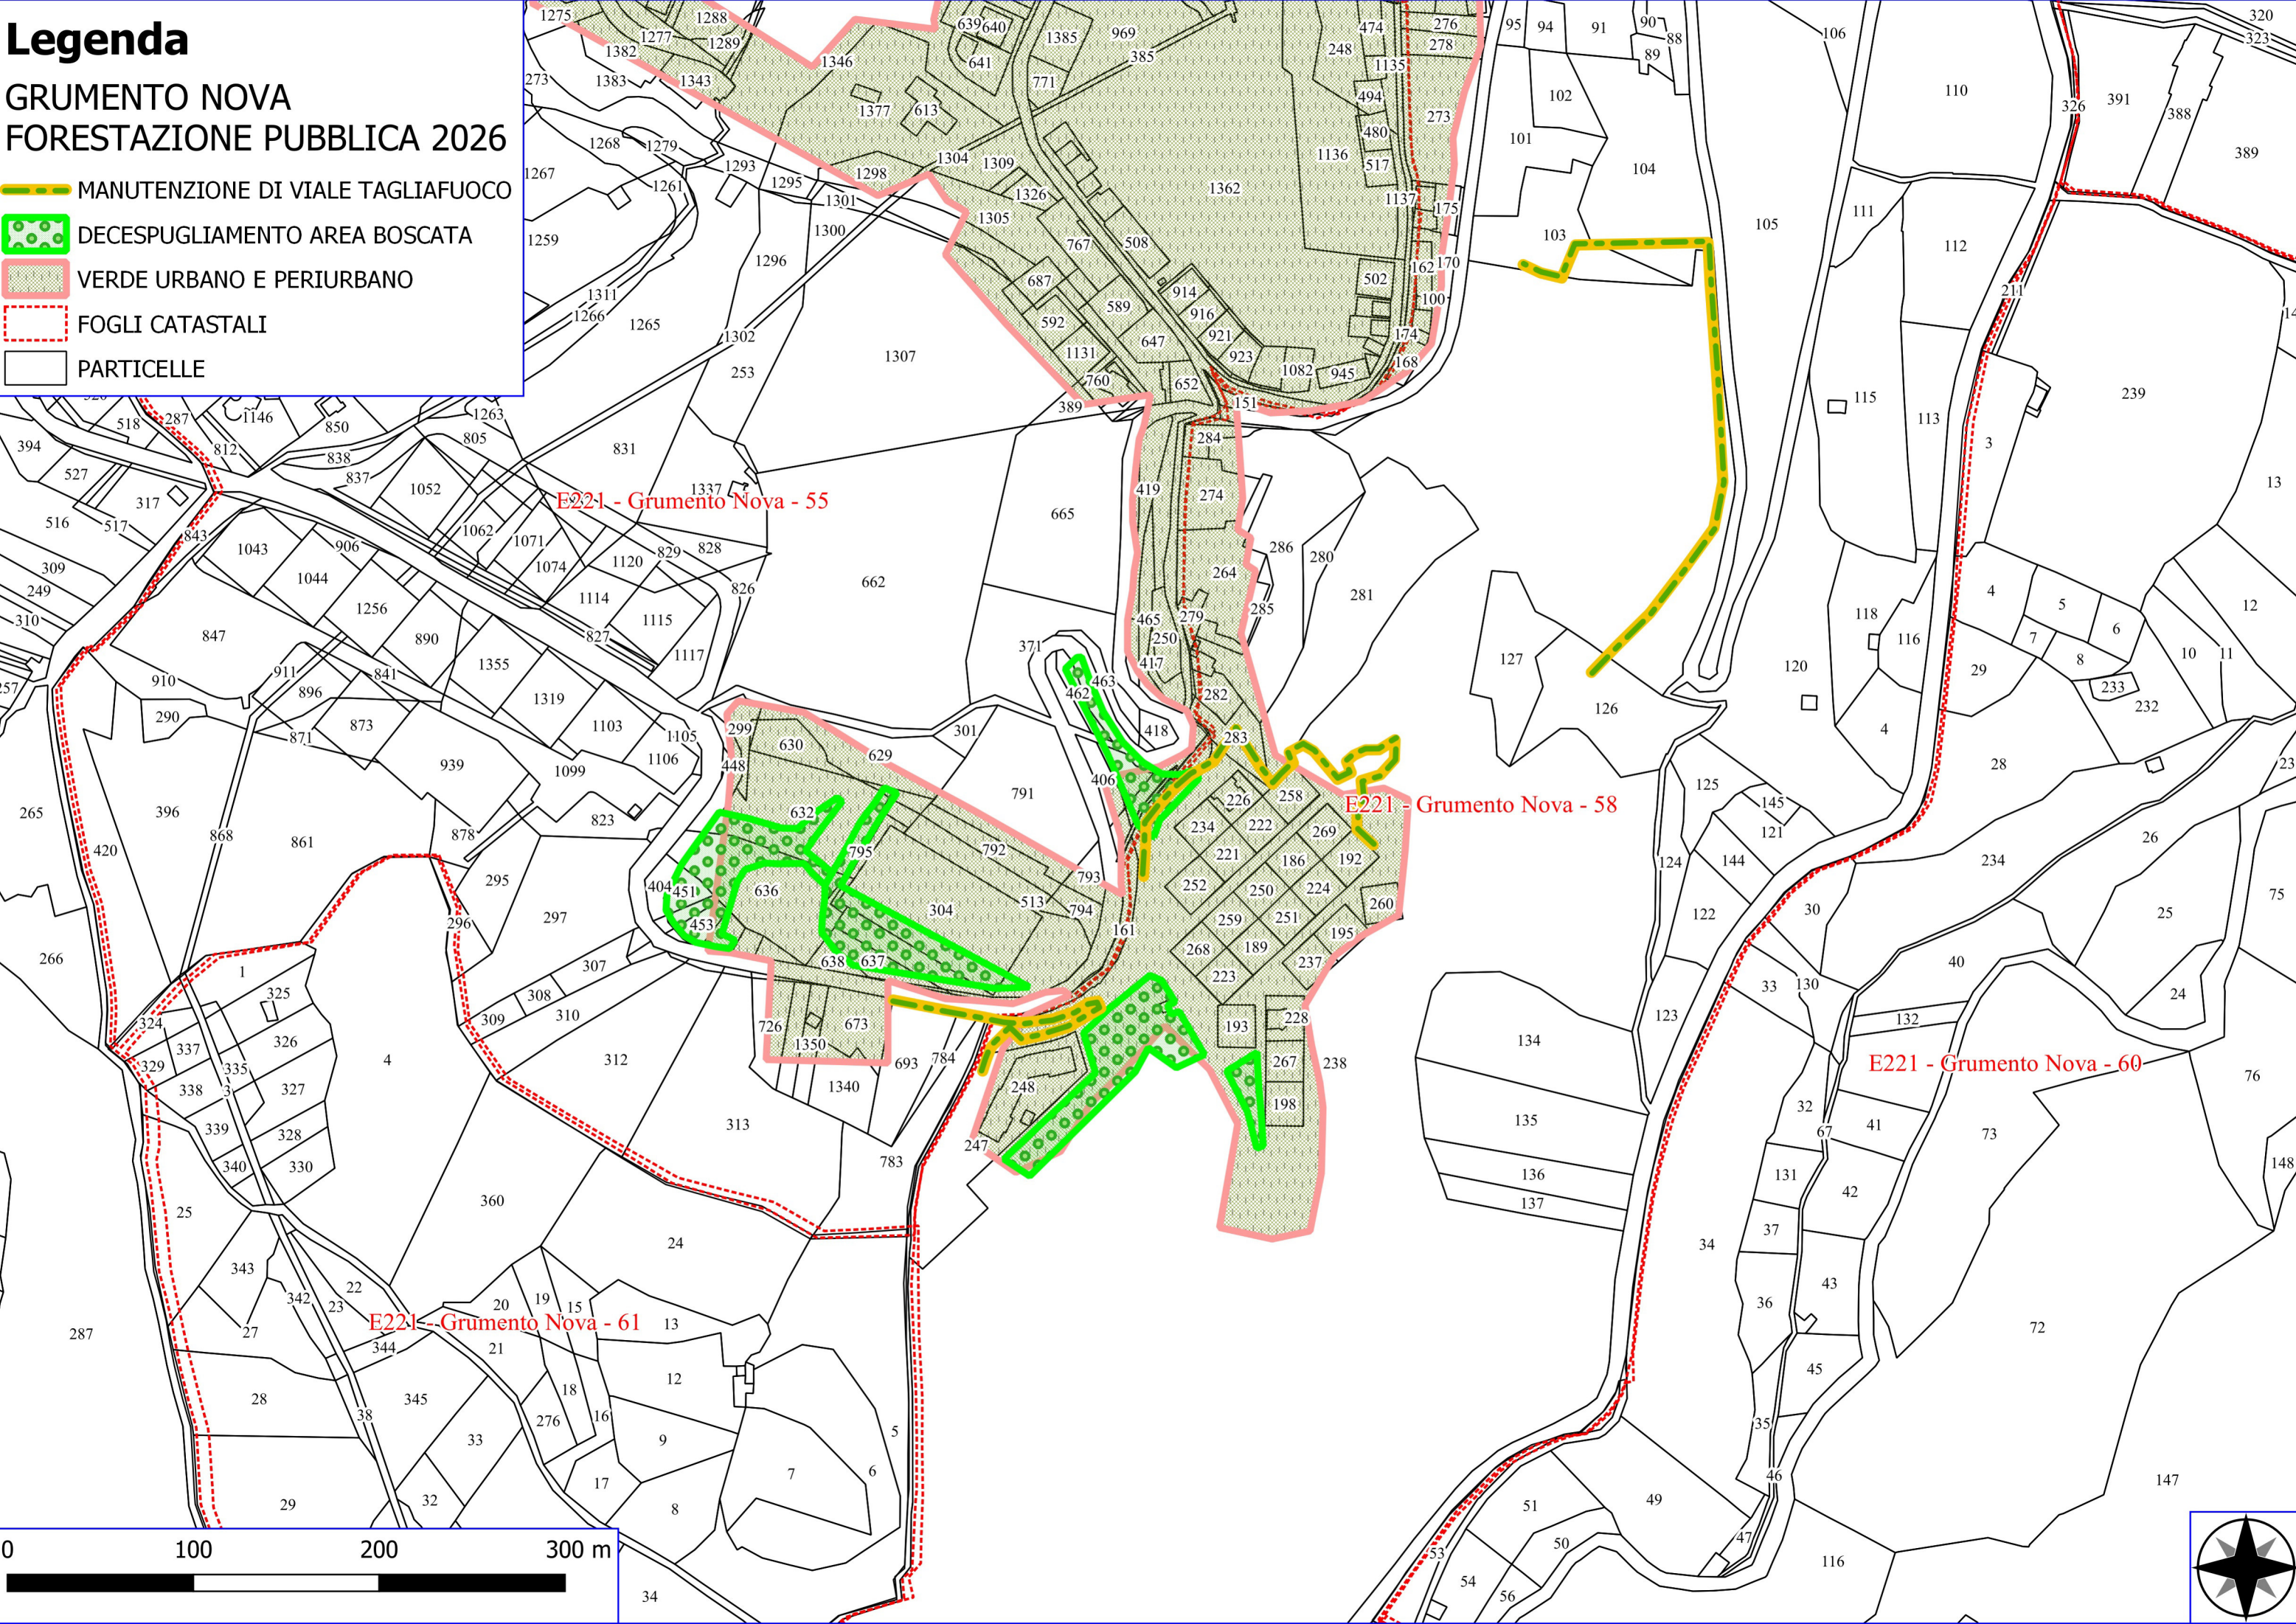

Legenda

GRUMENTO NOVA FORESTAZIONE PUBBLICA 2026

- MANUTENZIONE DI VIALE TAGLIAFUOCO
- DECESPUGLIAMENTO AREA BOSCATI
- DIRADAMENTO, RIPULITURE
- VERDE URBANO E PERIURBANO
- FOGLI CATASTALI
- PARTICELLE

E221 - Grumento Nova - 54

E221 - Grumento Nova - 55

E221 - Grumento Nova - 57

E221 - Grumento Nova - 56

E221 - Grumento Nova - 59

E221 - Grumento Nova - 58

E221 - Grumento Nova - 60

E221 - Grumento Nova - 61

Legenda

GRUMENTO NOVA FORESTAZIONE PUBBLICA 2026

-  MANUTENZIONE DI VIALE TAGLIAFUOCO
-  DECESPUGLIAMENTO AREA BOSCATI
-  VERDE URBANO E PERIURBANO
-  FOGLI CATASTALI
-  PARTICELLE

E221 - Grumento Nova - 55

E221 - Grumento Nova - 58

E221 - Grumento Nova - 60

E221 - Grumento Nova - 61

Legenda

GRUMENTO NOVA FORESTAZIONE PUBBLICA 2026

- MANUTENZIONE DI VIALE TAGLIAFUOCO
- DIRADAMENTO, RIPULITURE
- VERDE URBANO E PERIURBANO
- FOGLI CATASTALI
- PARTICELLE