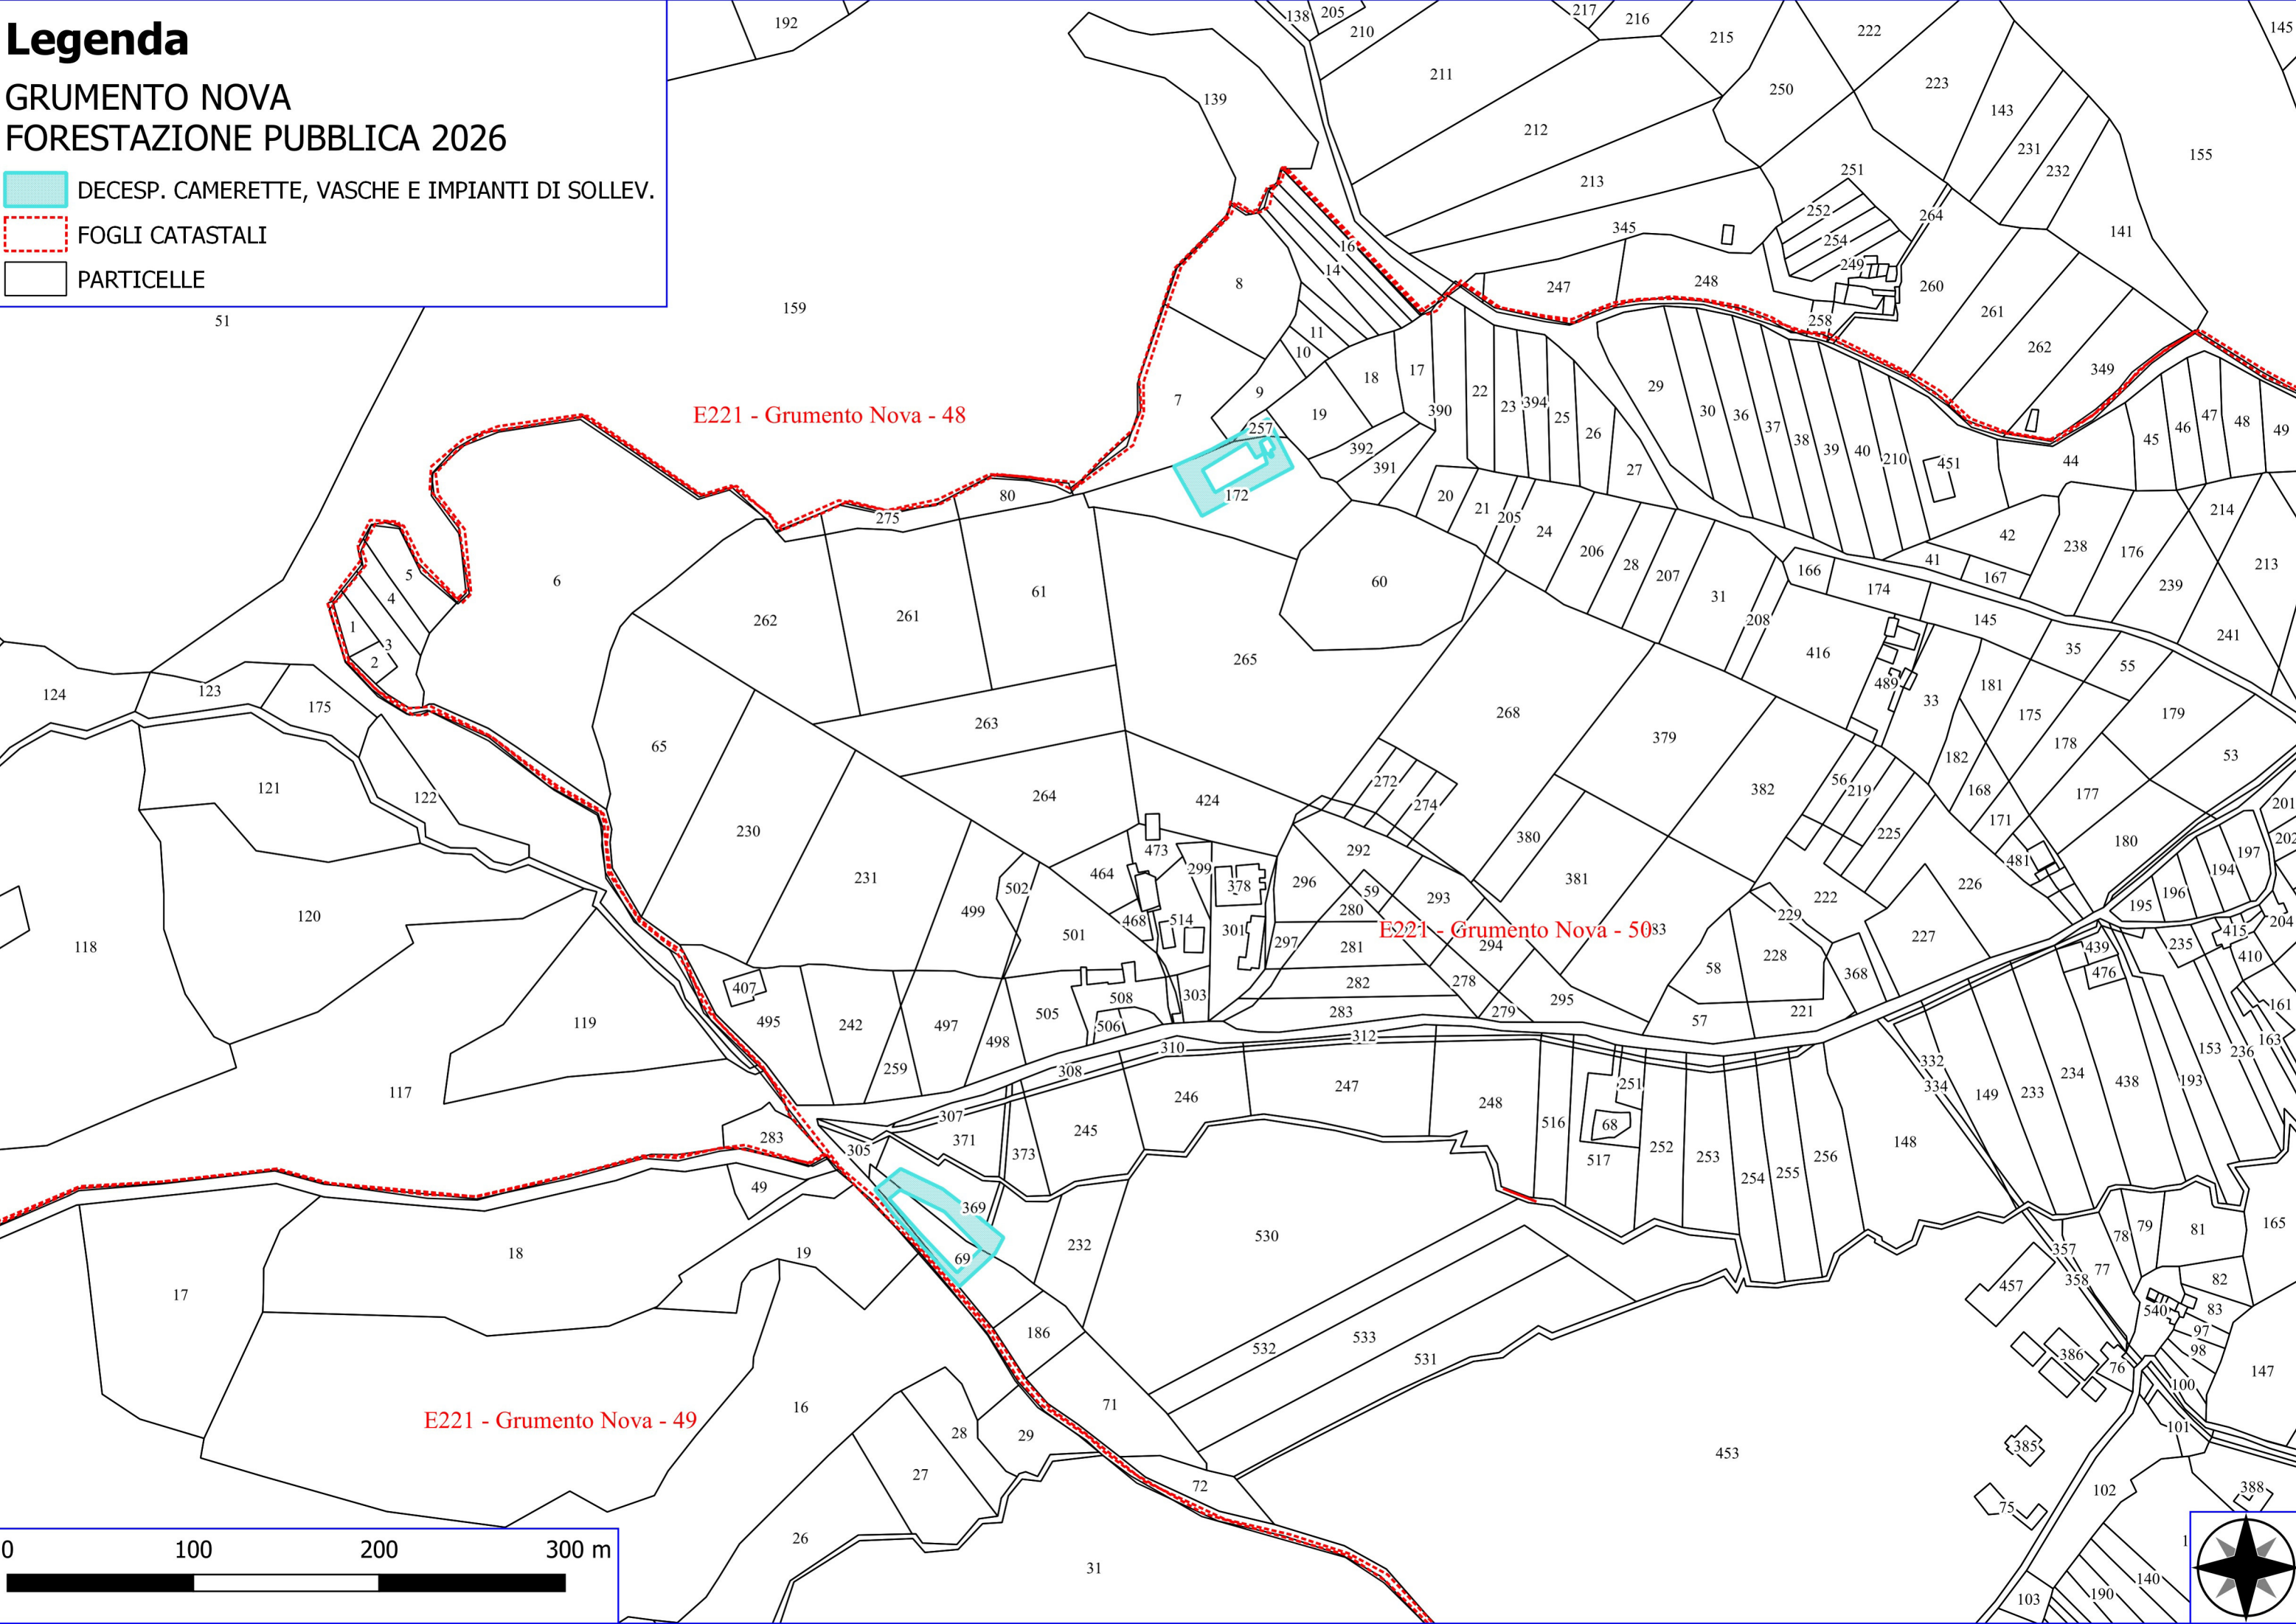

Legenda

GRUMENTO NOVA FORESTAZIONE PUBBLICA 2026

- DECESP. CAMERETTE, VASCHE E IMPIANTI DI SOLLEV.
- FOGLI CATASTALI
- PARTICELLE