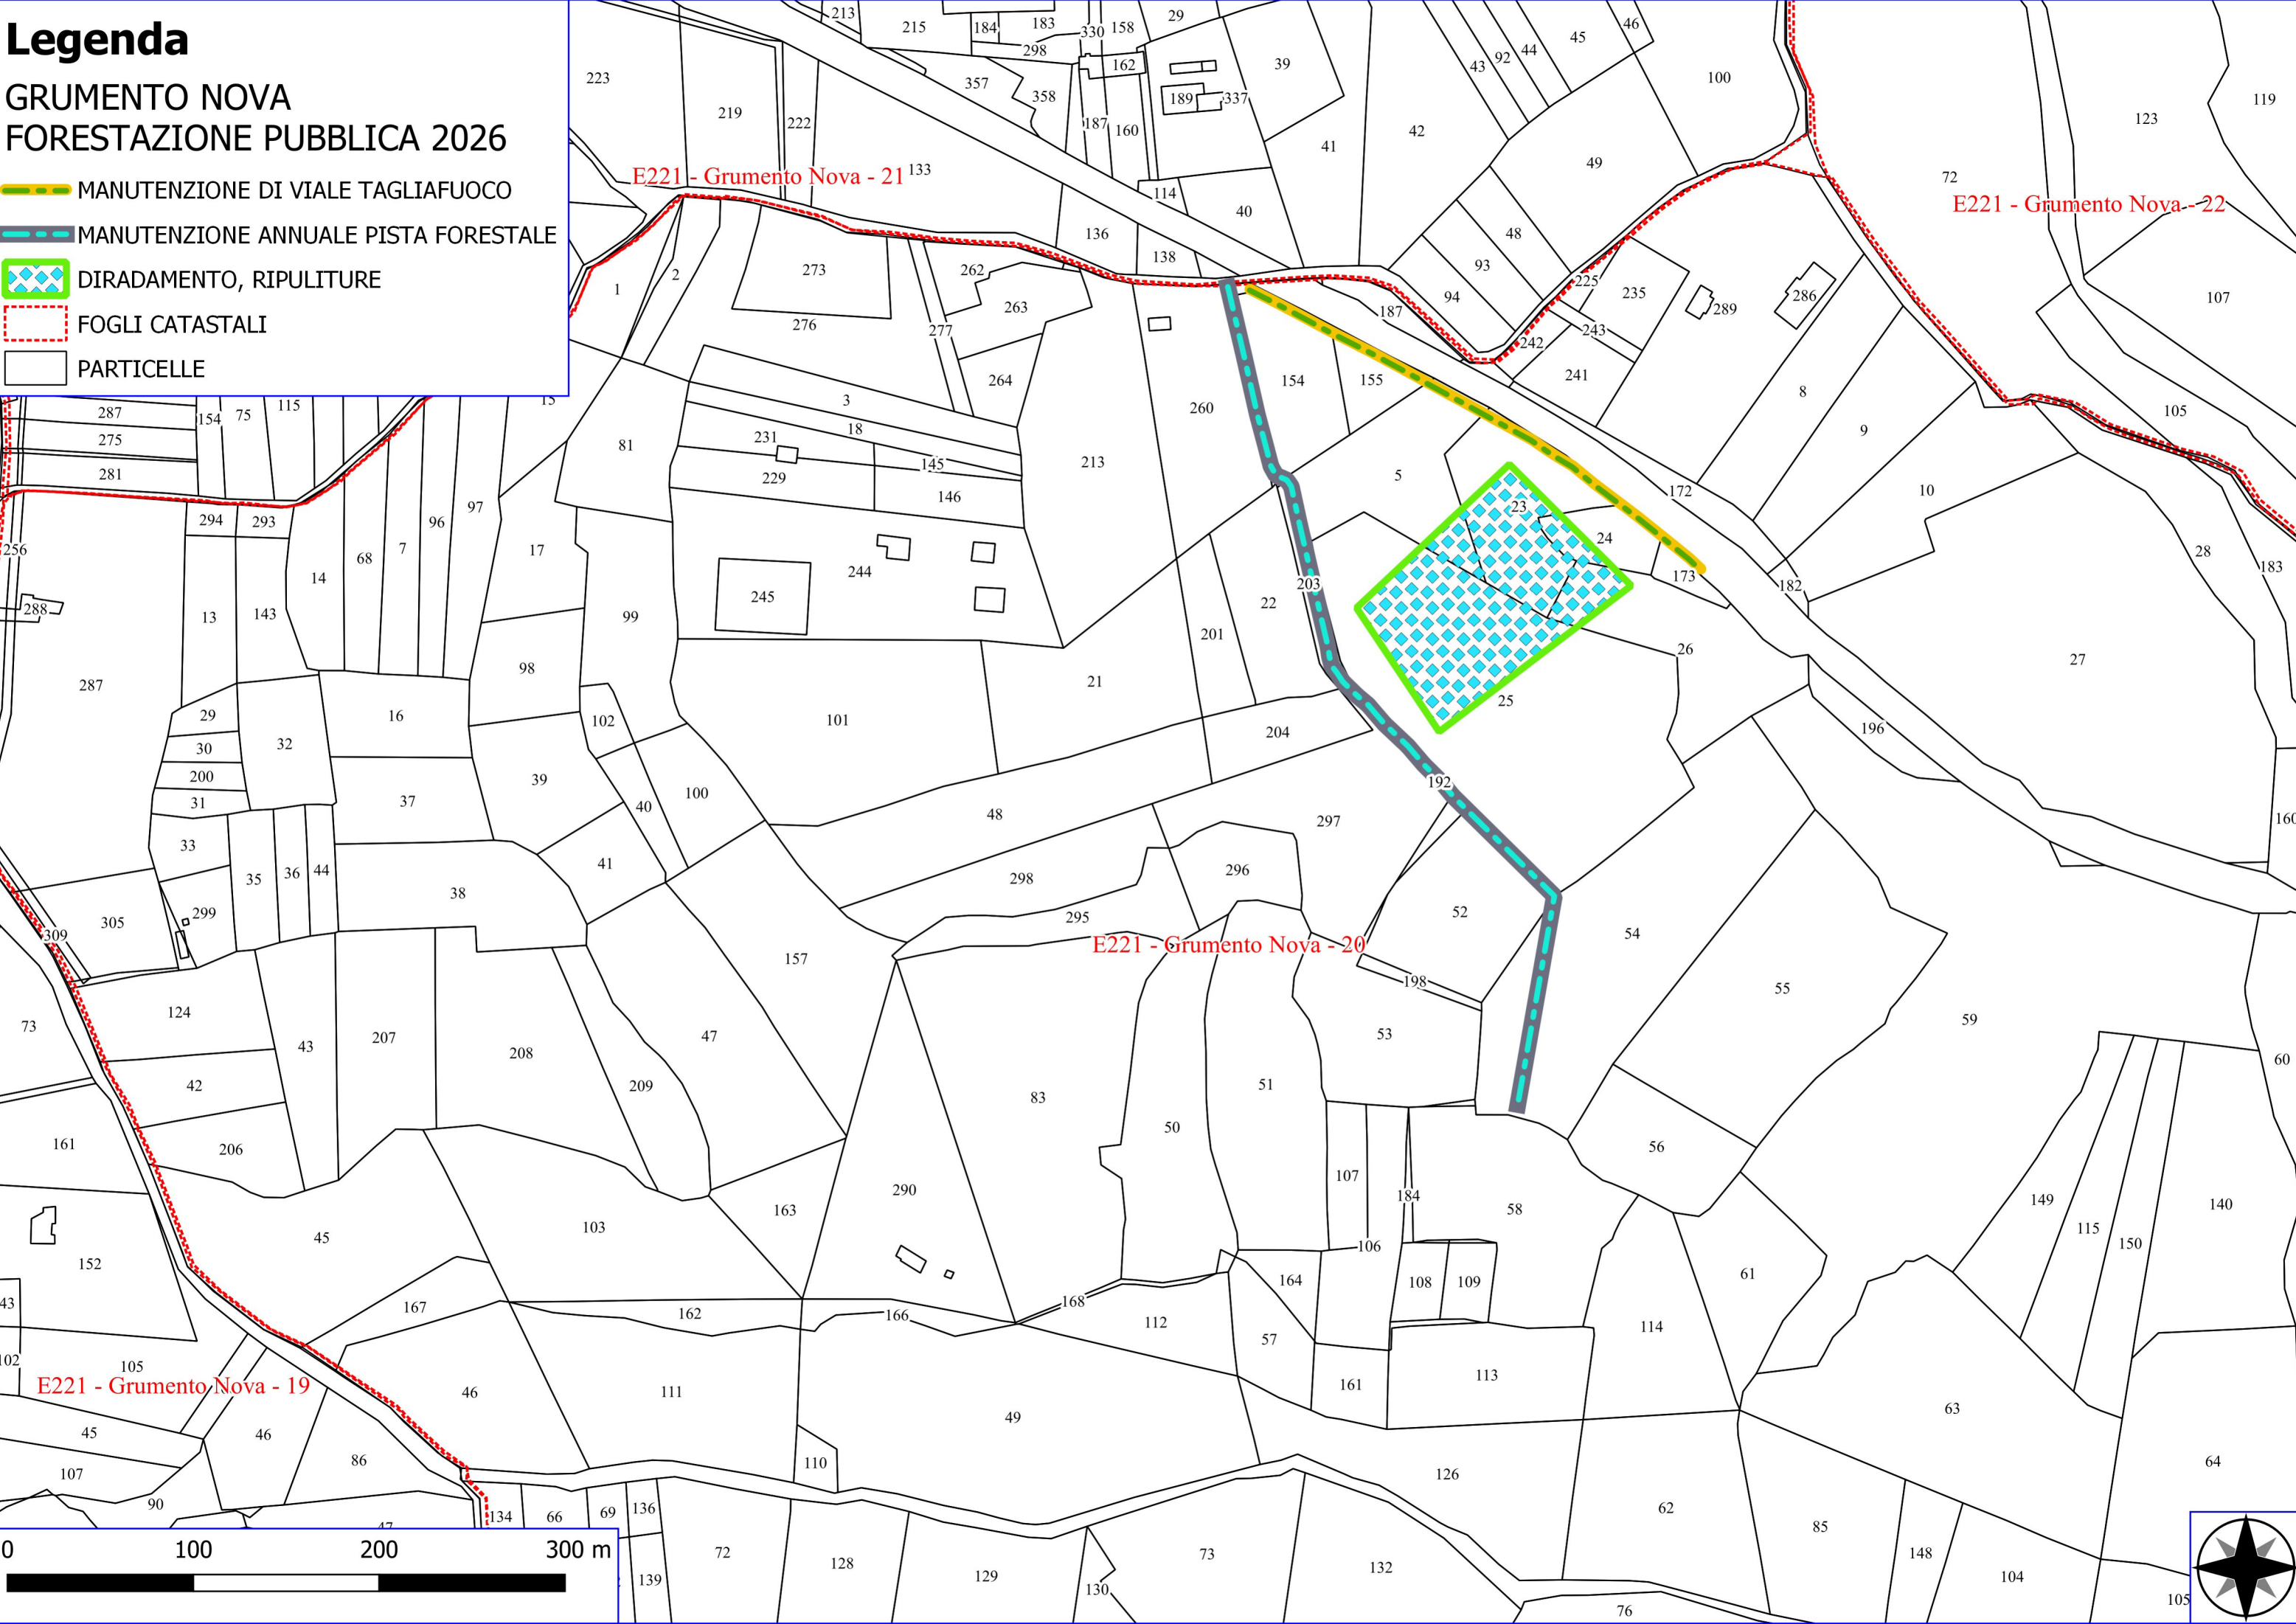

Legenda

GRUMENTO NOVA FORESTAZIONE PUBBLICA 2026

- MANUTENZIONE DI VIALE TAGLIAFUOCO
- MANUTENZIONE ANNUALE PISTA FORESTALE
- DIRADAMENTO, RIPULITURE
- FOGLI CATASTALI
- PARTICELLE