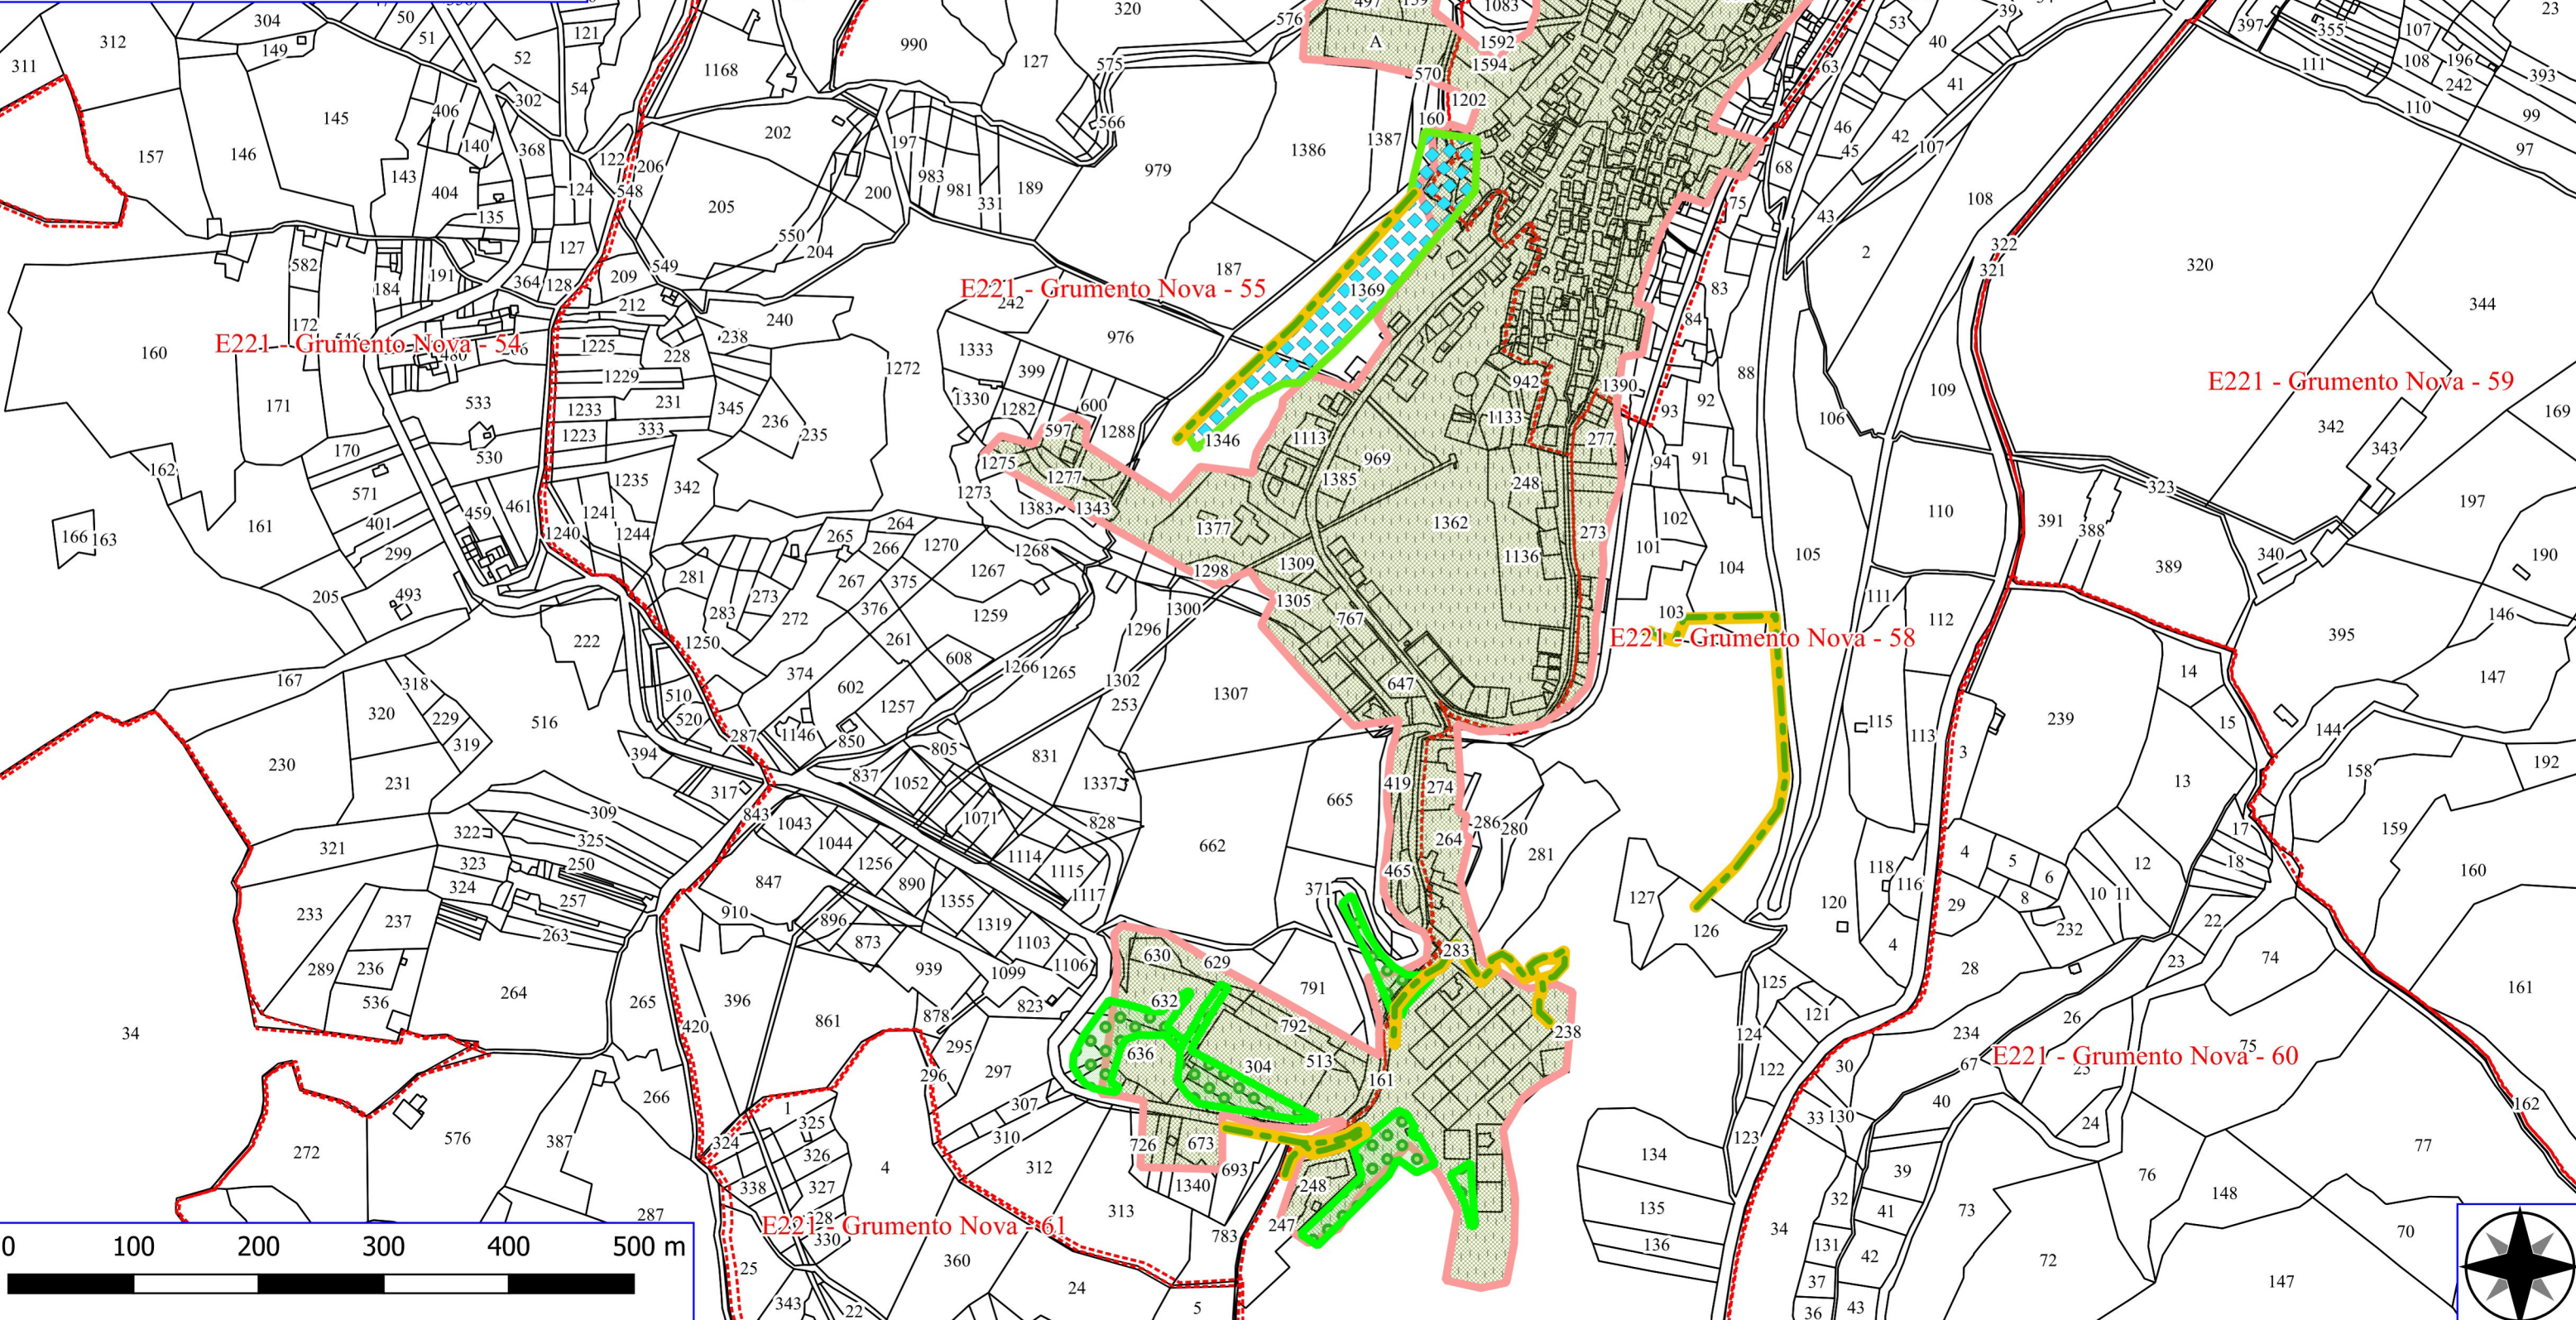

Legenda

GRUMENTO NOVA FORESTAZIONE PUBBLICA 2026

- MANUTENZIONE DI VIALE TAGLIAFUOCO
- DECESPUGLIAMENTO AREA BOSCATI
- DIRADAMENTO, RIPULITURE
- VERDE URBANO E PERIURBANO
- FOGLI CATASTALI
- PARTICELLE

E221 - Grumento Nova - 54

E221 - Grumento Nova - 55

E221 - Grumento Nova - 57

E221 - Grumento Nova - 56

E221 - Grumento Nova - 59

E221 - Grumento Nova - 58

E221 - Grumento Nova - 60

E221 - Grumento Nova - 61

Legenda

GRUMENTO NOVA FORESTAZIONE PUBBLICA 2026

-  MANUTENZIONE DI VIALE TAGLIAFUOCO
-  DECESPUGLIAMENTO AREA BOSCATI
-  VERDE URBANO E PERIURBANO
-  FOGLI CATASTALI
-  PARTICELLE

E221 - Grumento Nova - 55

E221 - Grumento Nova - 58

E221 - Grumento Nova - 60

E221 - Grumento Nova - 61

Legenda

GRUMENTO NOVA FORESTAZIONE PUBBLICA 2026

- MANUTENZIONE DI VIALE TAGLIAFUOCO
- DIRADAMENTO, RIPULITURE
- VERDE URBANO E PERIURBANO
- FOGLI CATASTALI
- PARTICELLE