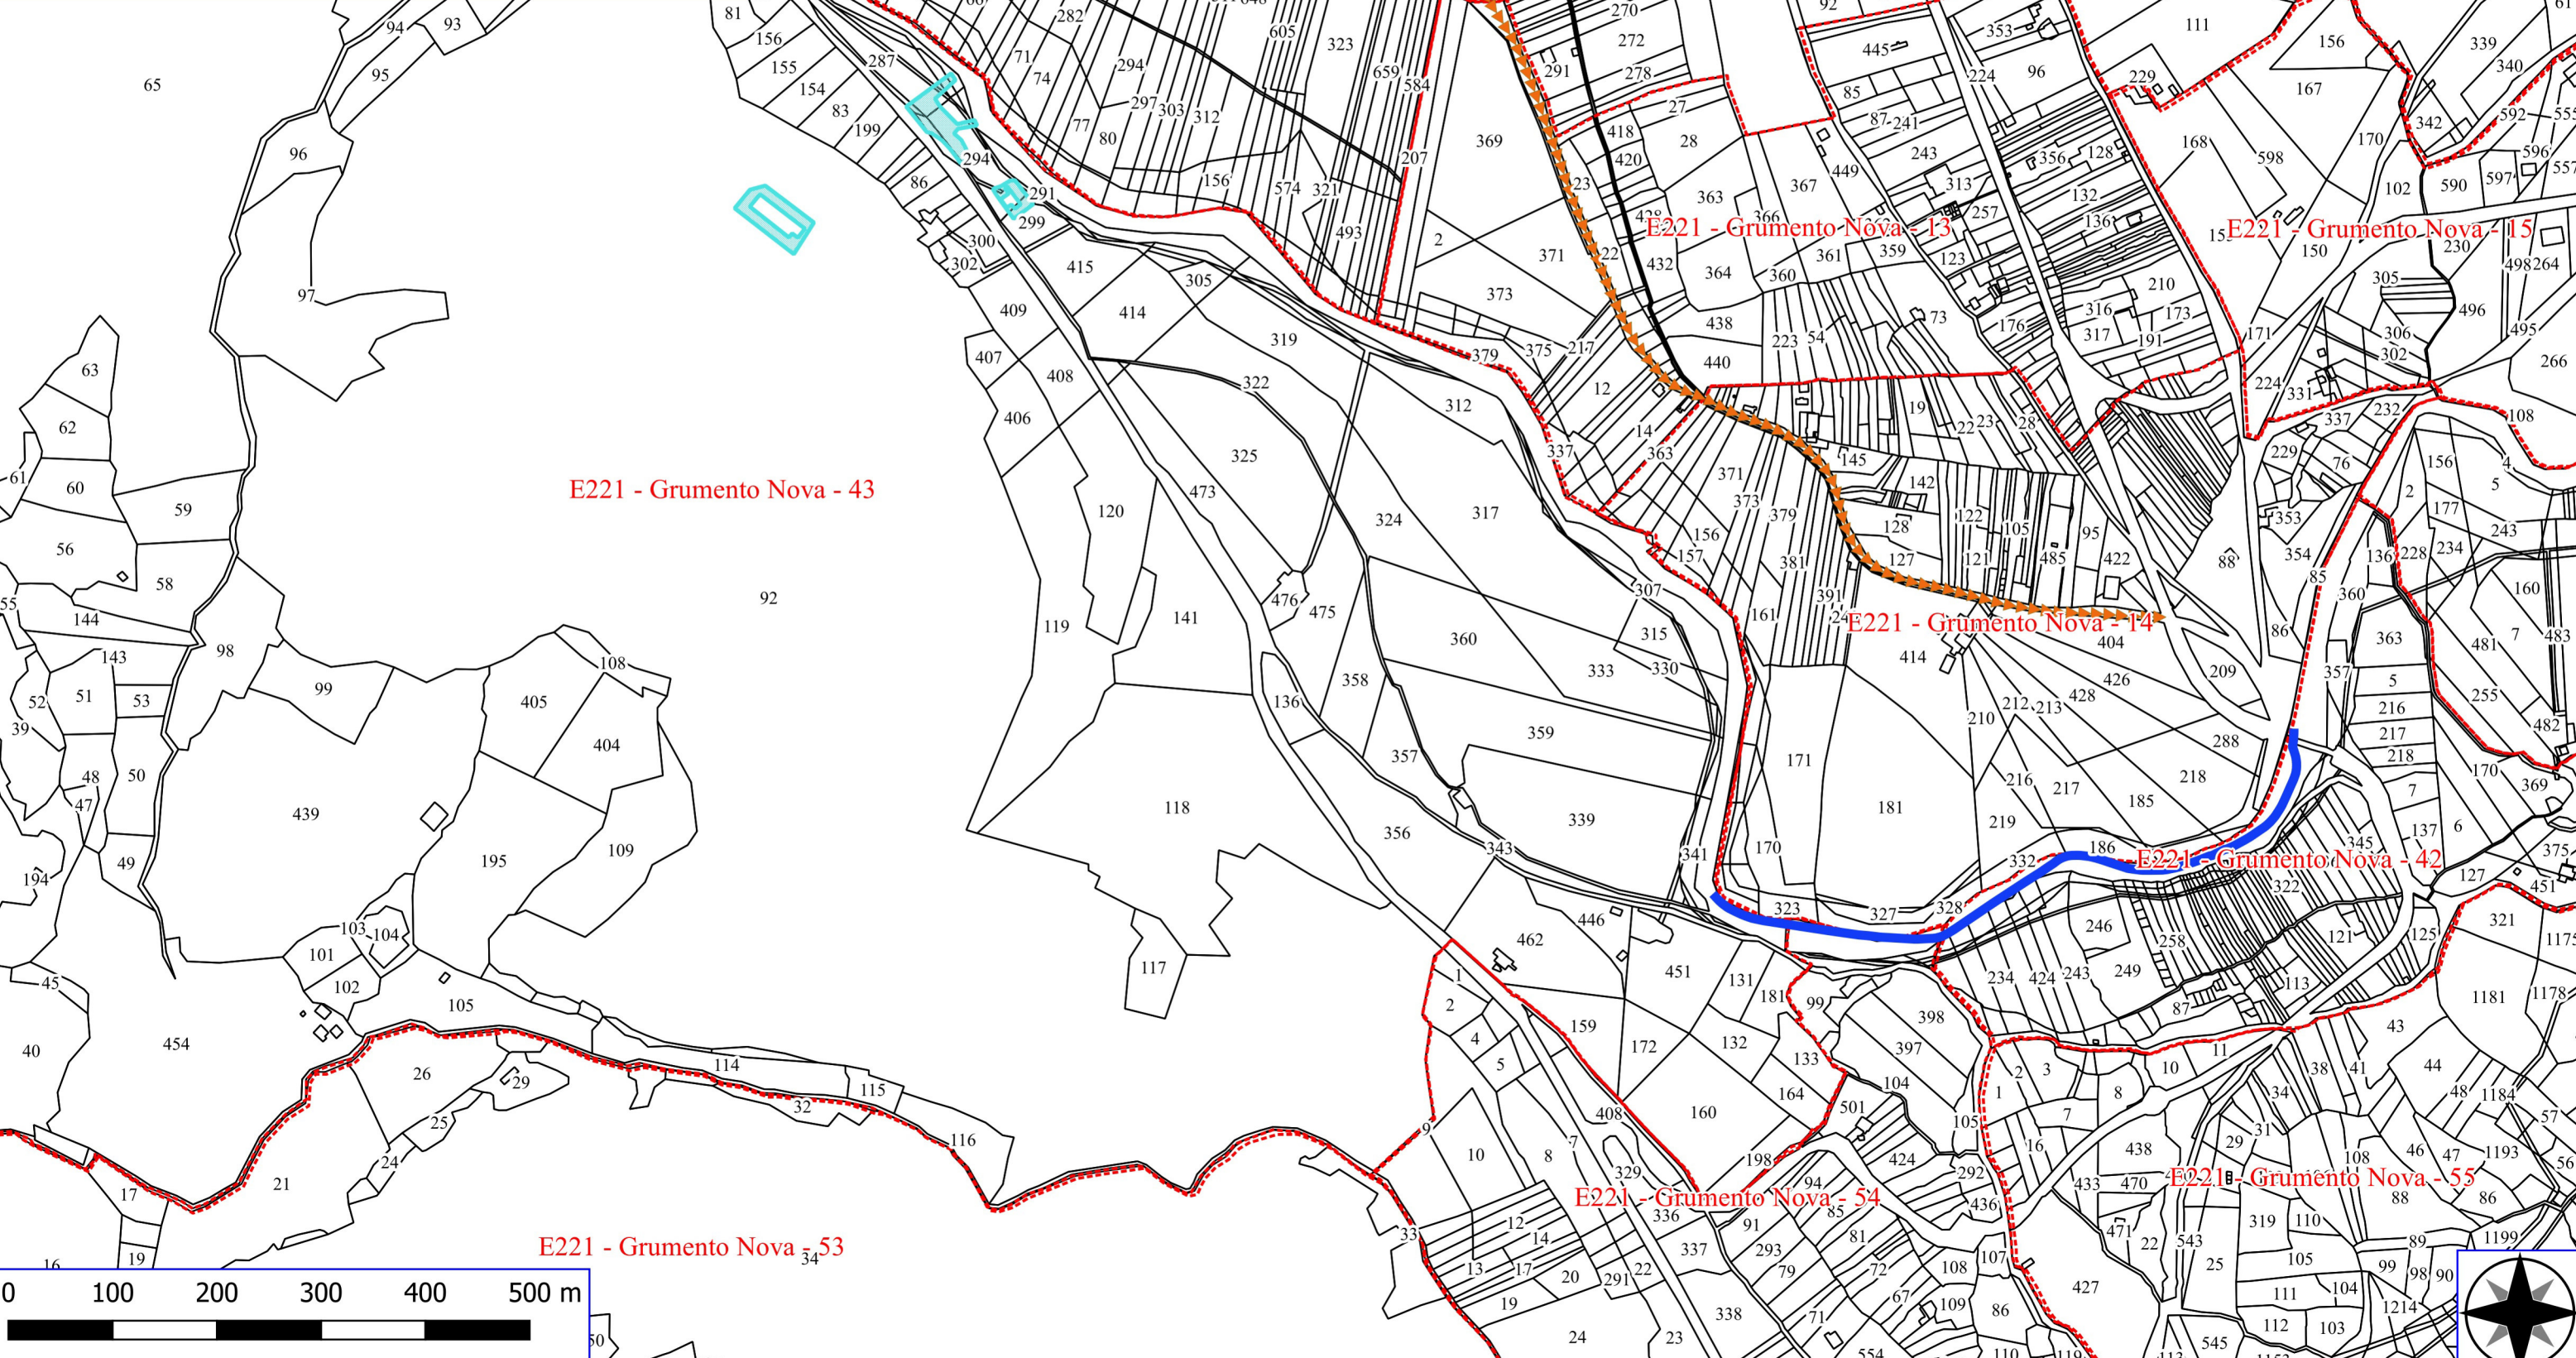

Legenda

GRUMENTO NOVA FORESTAZIONE PUBBLICA 2026

- DECESPUGLIAMENTO ASTE FLUVIALI
- MANUT. ANNUALE CANAL. E FOSSI DI GUARDIA
- DECESP. CAMERETTE, VASCHE E IMPIANTI DI SOLLEV.
- FOGLI CATASTALI
- PARTICELLE