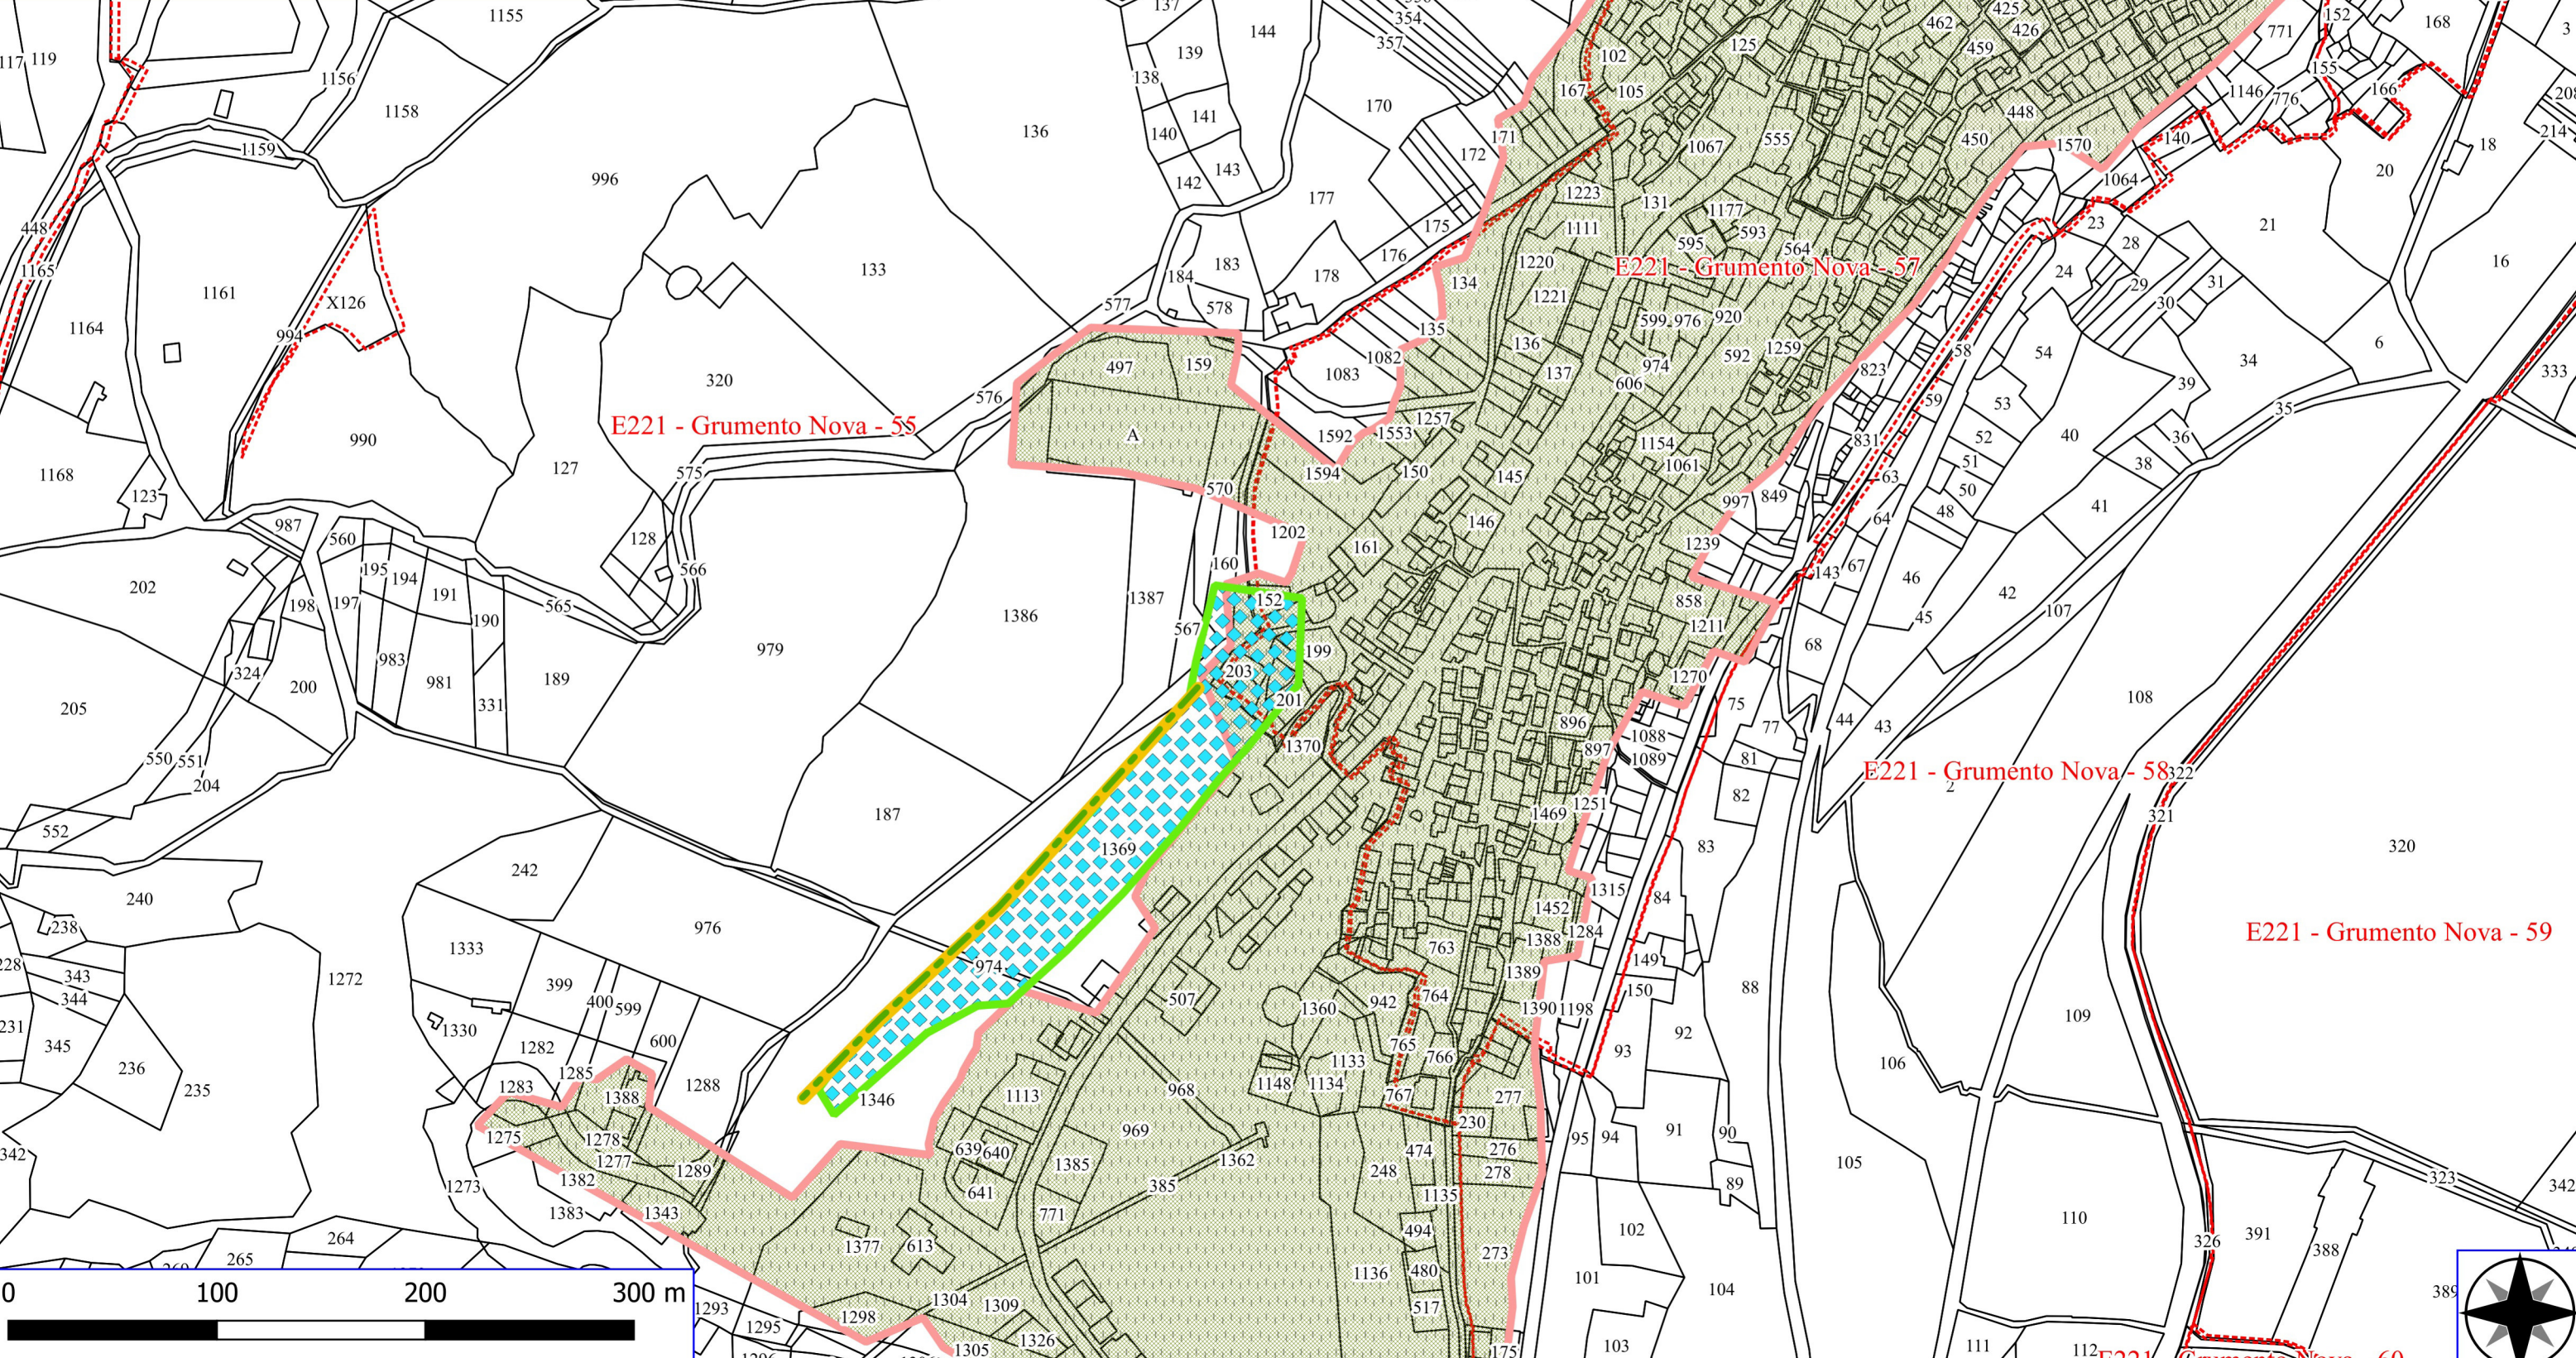

E221 - Grumento Nova - 55

E221 - Grumento Nova - 57

E221 - Grumento Nova - 56

E221 - Grumento Nova - 59

E221 - Grumento Nova - 58

E221 - Grumento Nova - 60

E221 - Grumento Nova - 61

Legenda

GRUMENTO NOVA FORESTAZIONE PUBBLICA 2026

-  MANUTENZIONE DI VIALE TAGLIAFUOCO
-  DECESPUGLIAMENTO AREA BOSCATI
-  VERDE URBANO E PERIURBANO
-  FOGLI CATASTALI
-  PARTICELLE

E221 - Grumento Nova - 55

E221 - Grumento Nova - 58

E221 - Grumento Nova - 60

E221 - Grumento Nova - 61

Legenda

GRUMENTO NOVA FORESTAZIONE PUBBLICA 2026

- MANUTENZIONE DI VIALE TAGLIAFUOCO
- DIRADAMENTO, RIPULITURE
- VERDE URBANO E PERIURBANO
- FOGLI CATASTALI
- PARTICELLE