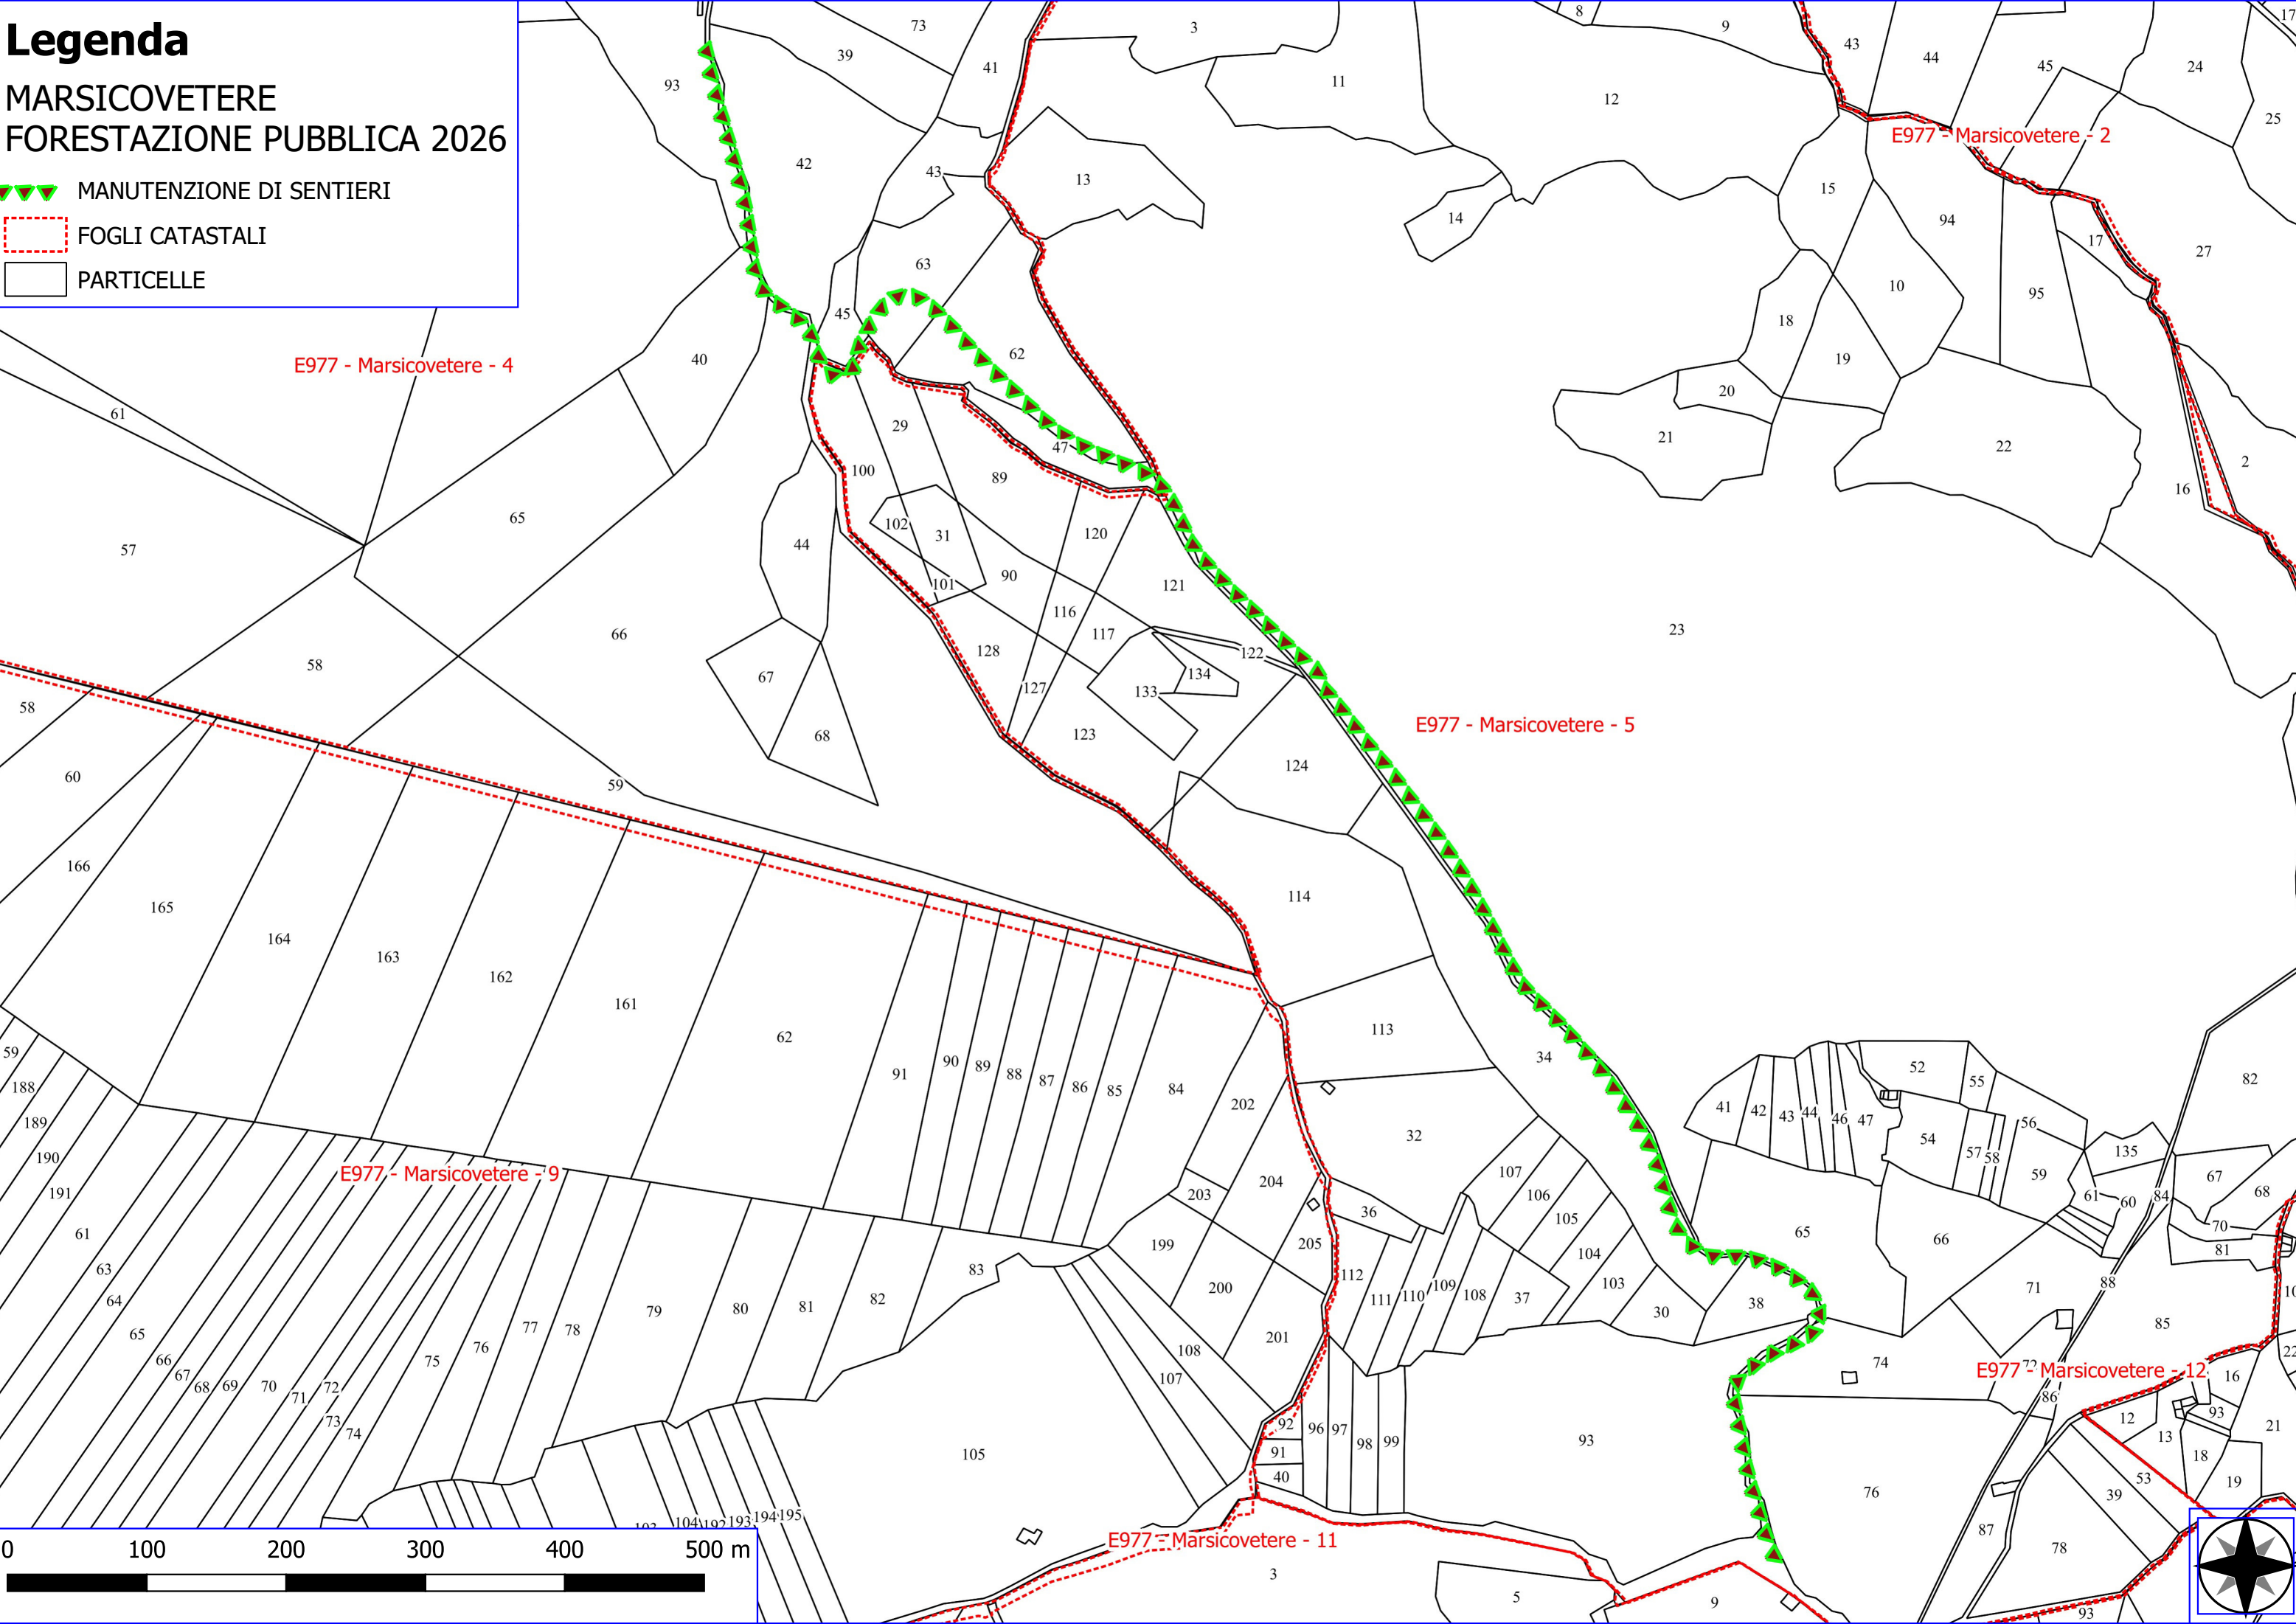

Legenda

MARSICOVETERE FORESTAZIONE PUBBLICA 2026

-  MANUTENZIONE DI SENTIERI
-  FOGLI CATASTALI
-  PARTICELLE

Legenda

MARSICOVETERE FORESTAZIONE PUBBLICA 2026

-  VERDE URBANO E PERIURBANO
-  FOGLI CATASTALI
-  PARTICELLE

E977 - Marsicovetere - 13

E977 - Marsicovetere - 12

E977 - Marsicovetere - 14

E977 - Marsicovetere - 22

E977 - Marsicovetere - 16

E977 - Marsicovetere - 24

Legenda

MARSICOVETERE FORESTAZIONE PUBBLICA 2026