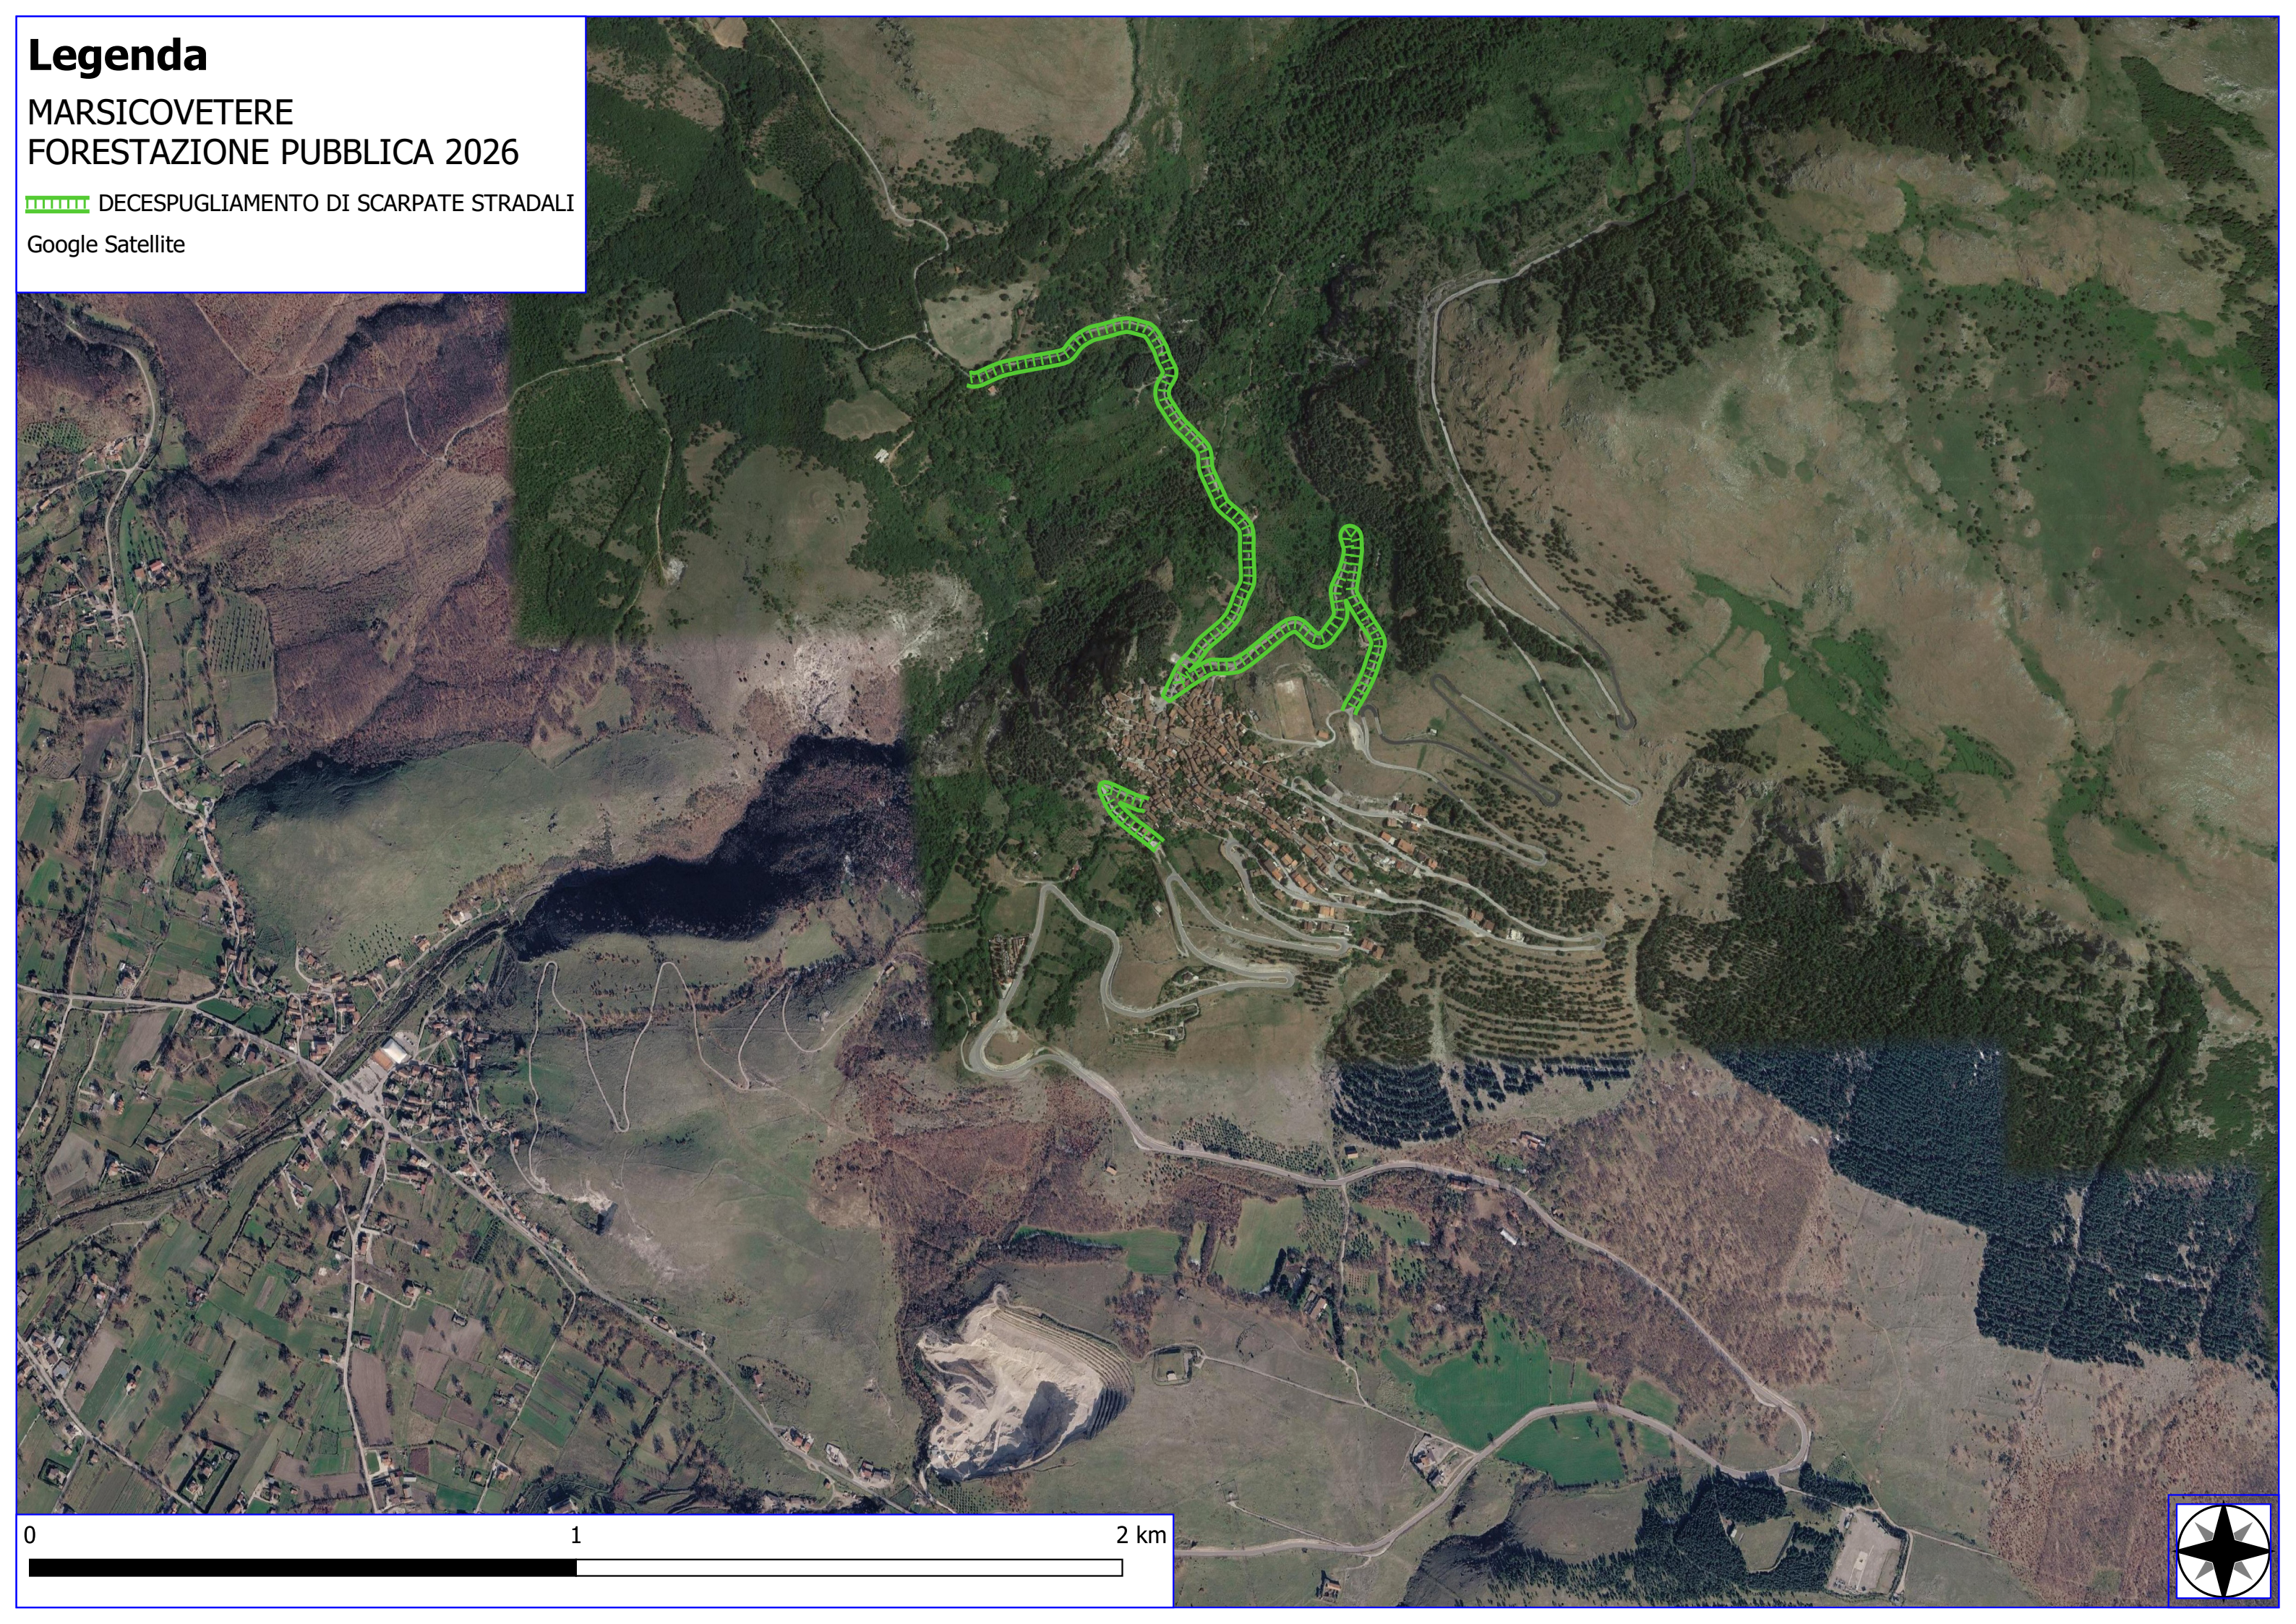

Legenda

MARSICOVETERE FORESTAZIONE PUBBLICA 2026

-  DECESPUGLIAMENTO ASTE FLUVIALI
-  FOGLI CATASTALI
-  PARTICELLE

E977 - Marsicovetere - 38

E221 - Grumento Nova - 2

Legenda

MARSICOVETERE
FORESTAZIONE PUBBLICA 2026

 DECESPUGLIAMENTO DI SCARPATE STRADALI

Google Satellite

Legenda

MARSICOVETERE FORESTAZIONE PUBBLICA 2026

 DECESPUGLIAMENTO DI SCARPATE STRADALI

Google Satellite