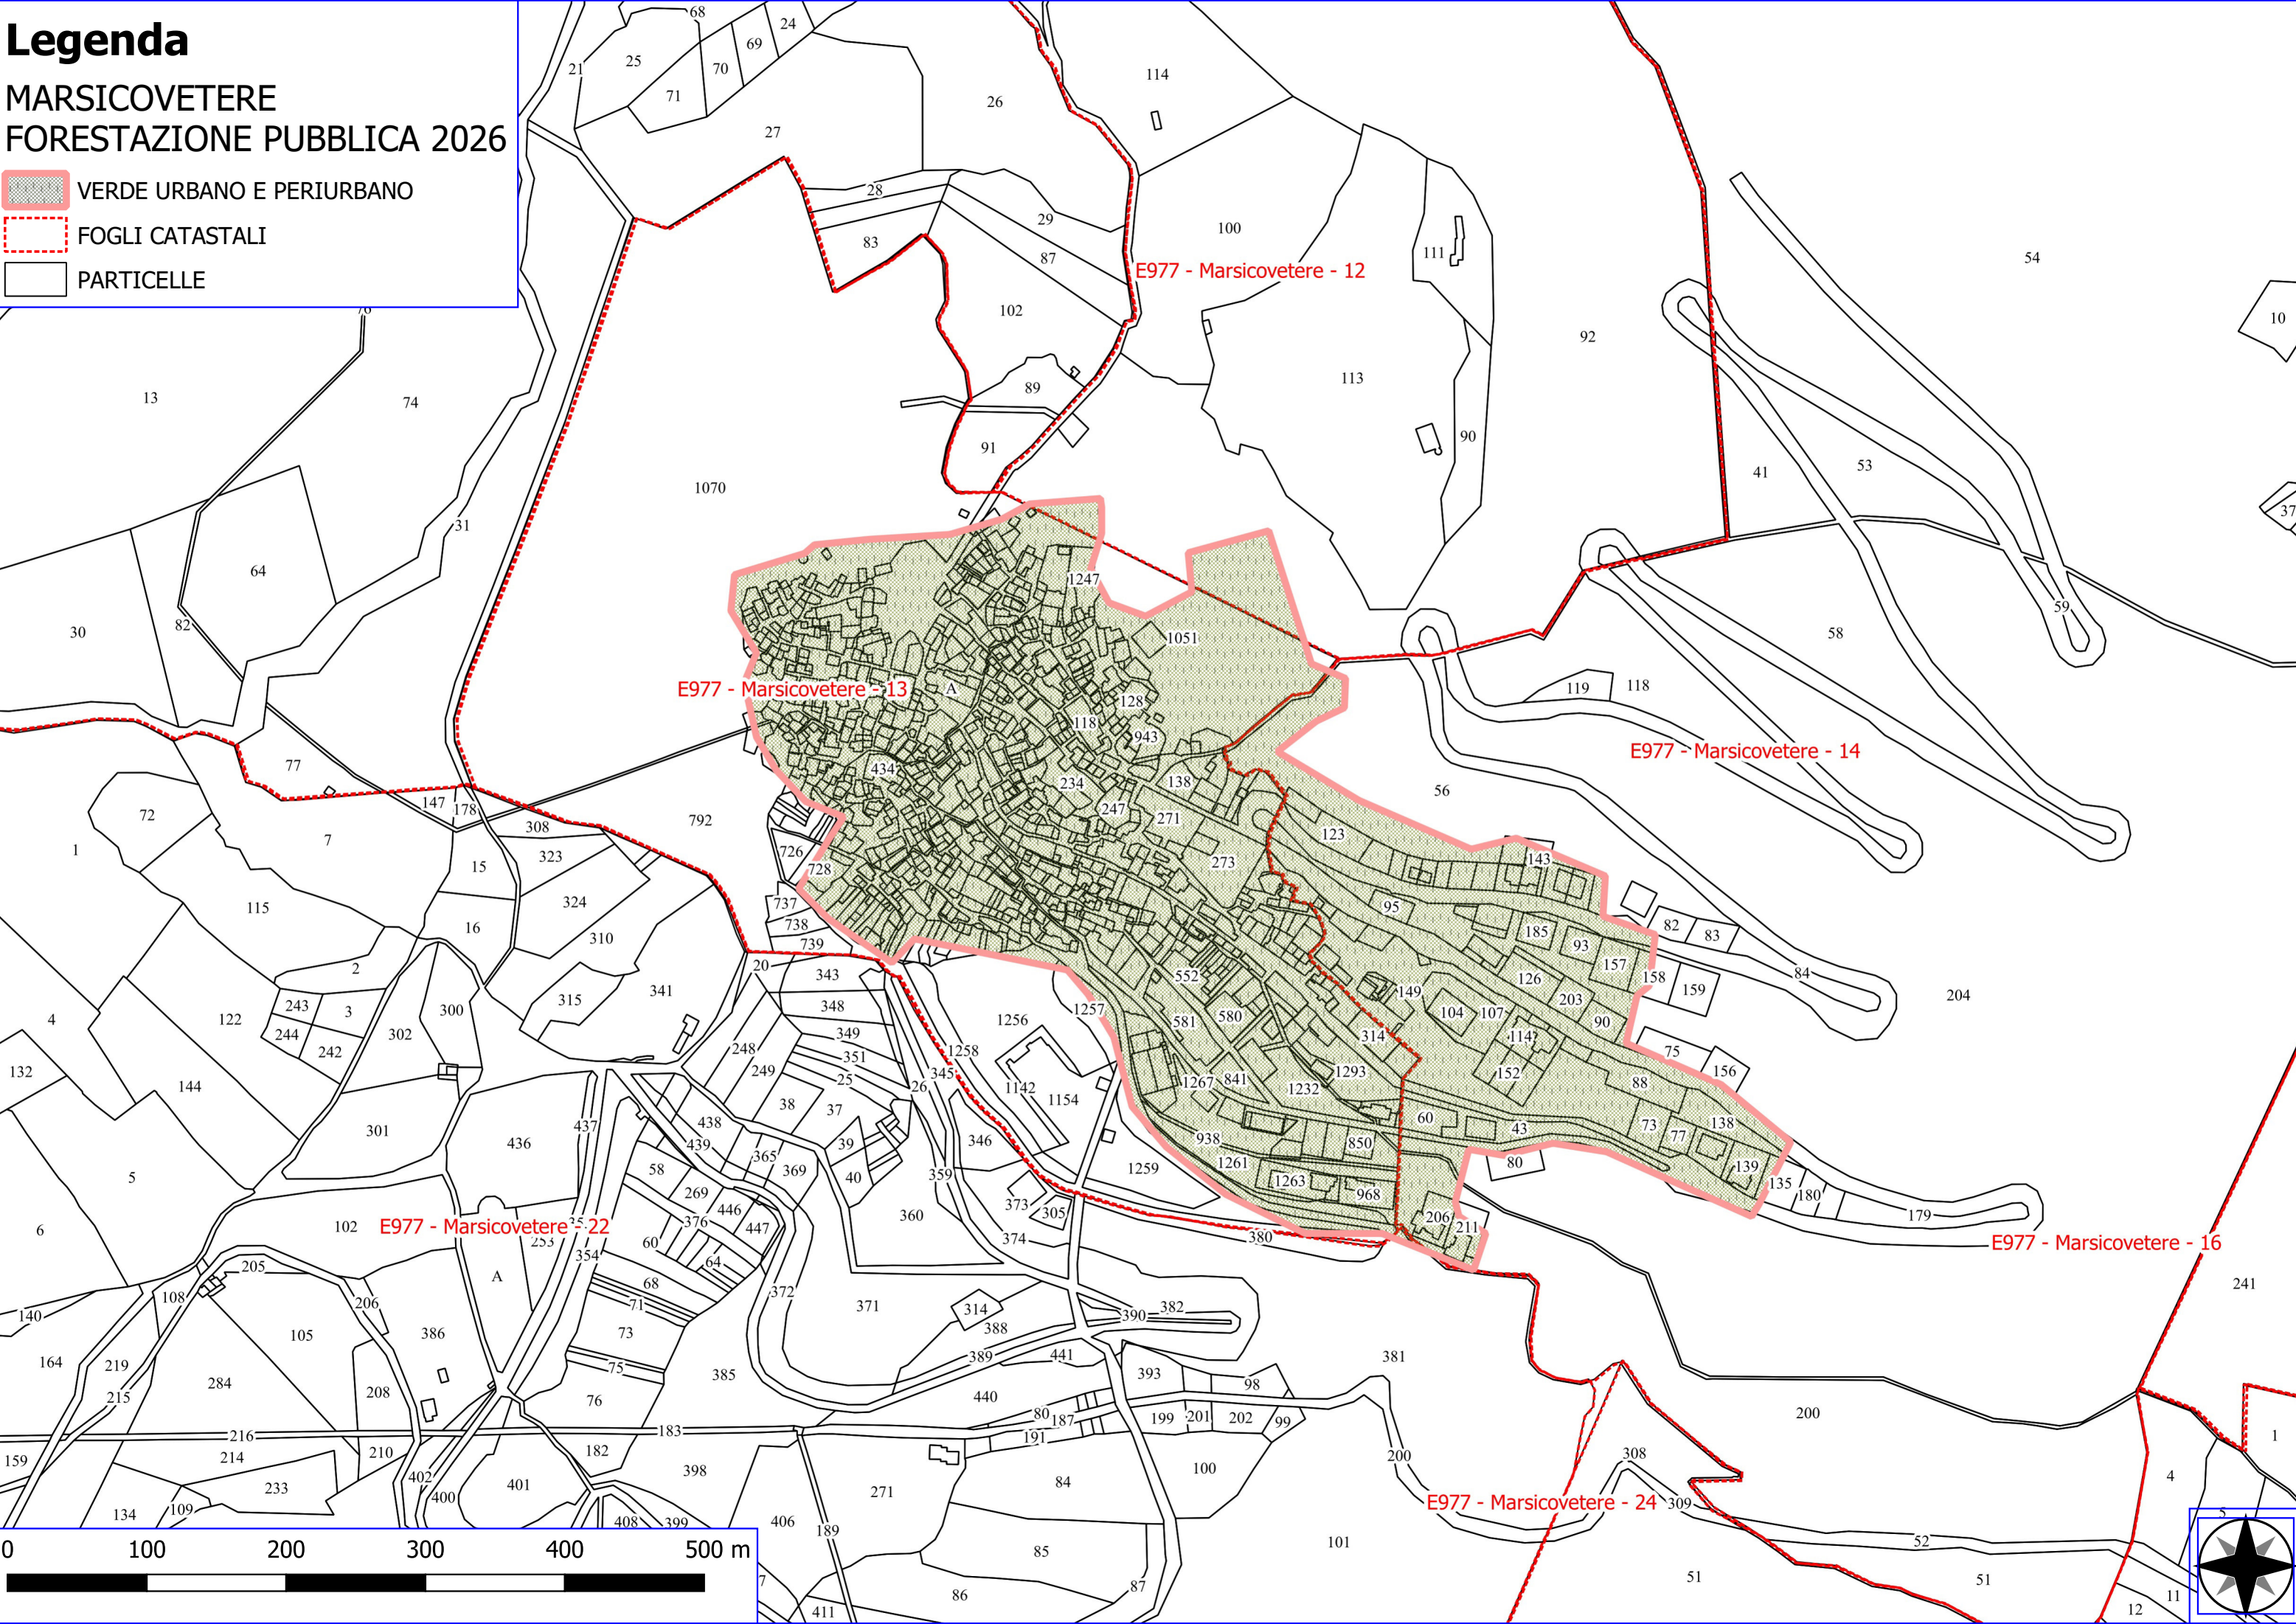

Legenda

MARSICOVETERE FORESTAZIONE PUBBLICA 2026

-  MANUTENZIONE DI SENTIERI
-  FOGLI CATASTALI
-  PARTICELLE

Legenda

MARSICOVETERE FORESTAZIONE PUBBLICA 2026

-  VERDE URBANO E PERIURBANO
-  FOGLI CATASTALI
-  PARTICELLE

E977 - Marsicovetere - 13

E977 - Marsicovetere - 12

E977 - Marsicovetere - 14

E977 - Marsicovetere - 22

E977 - Marsicovetere - 16

E977 - Marsicovetere - 24

Legenda

MARSICOVETERE FORESTAZIONE PUBBLICA 2026