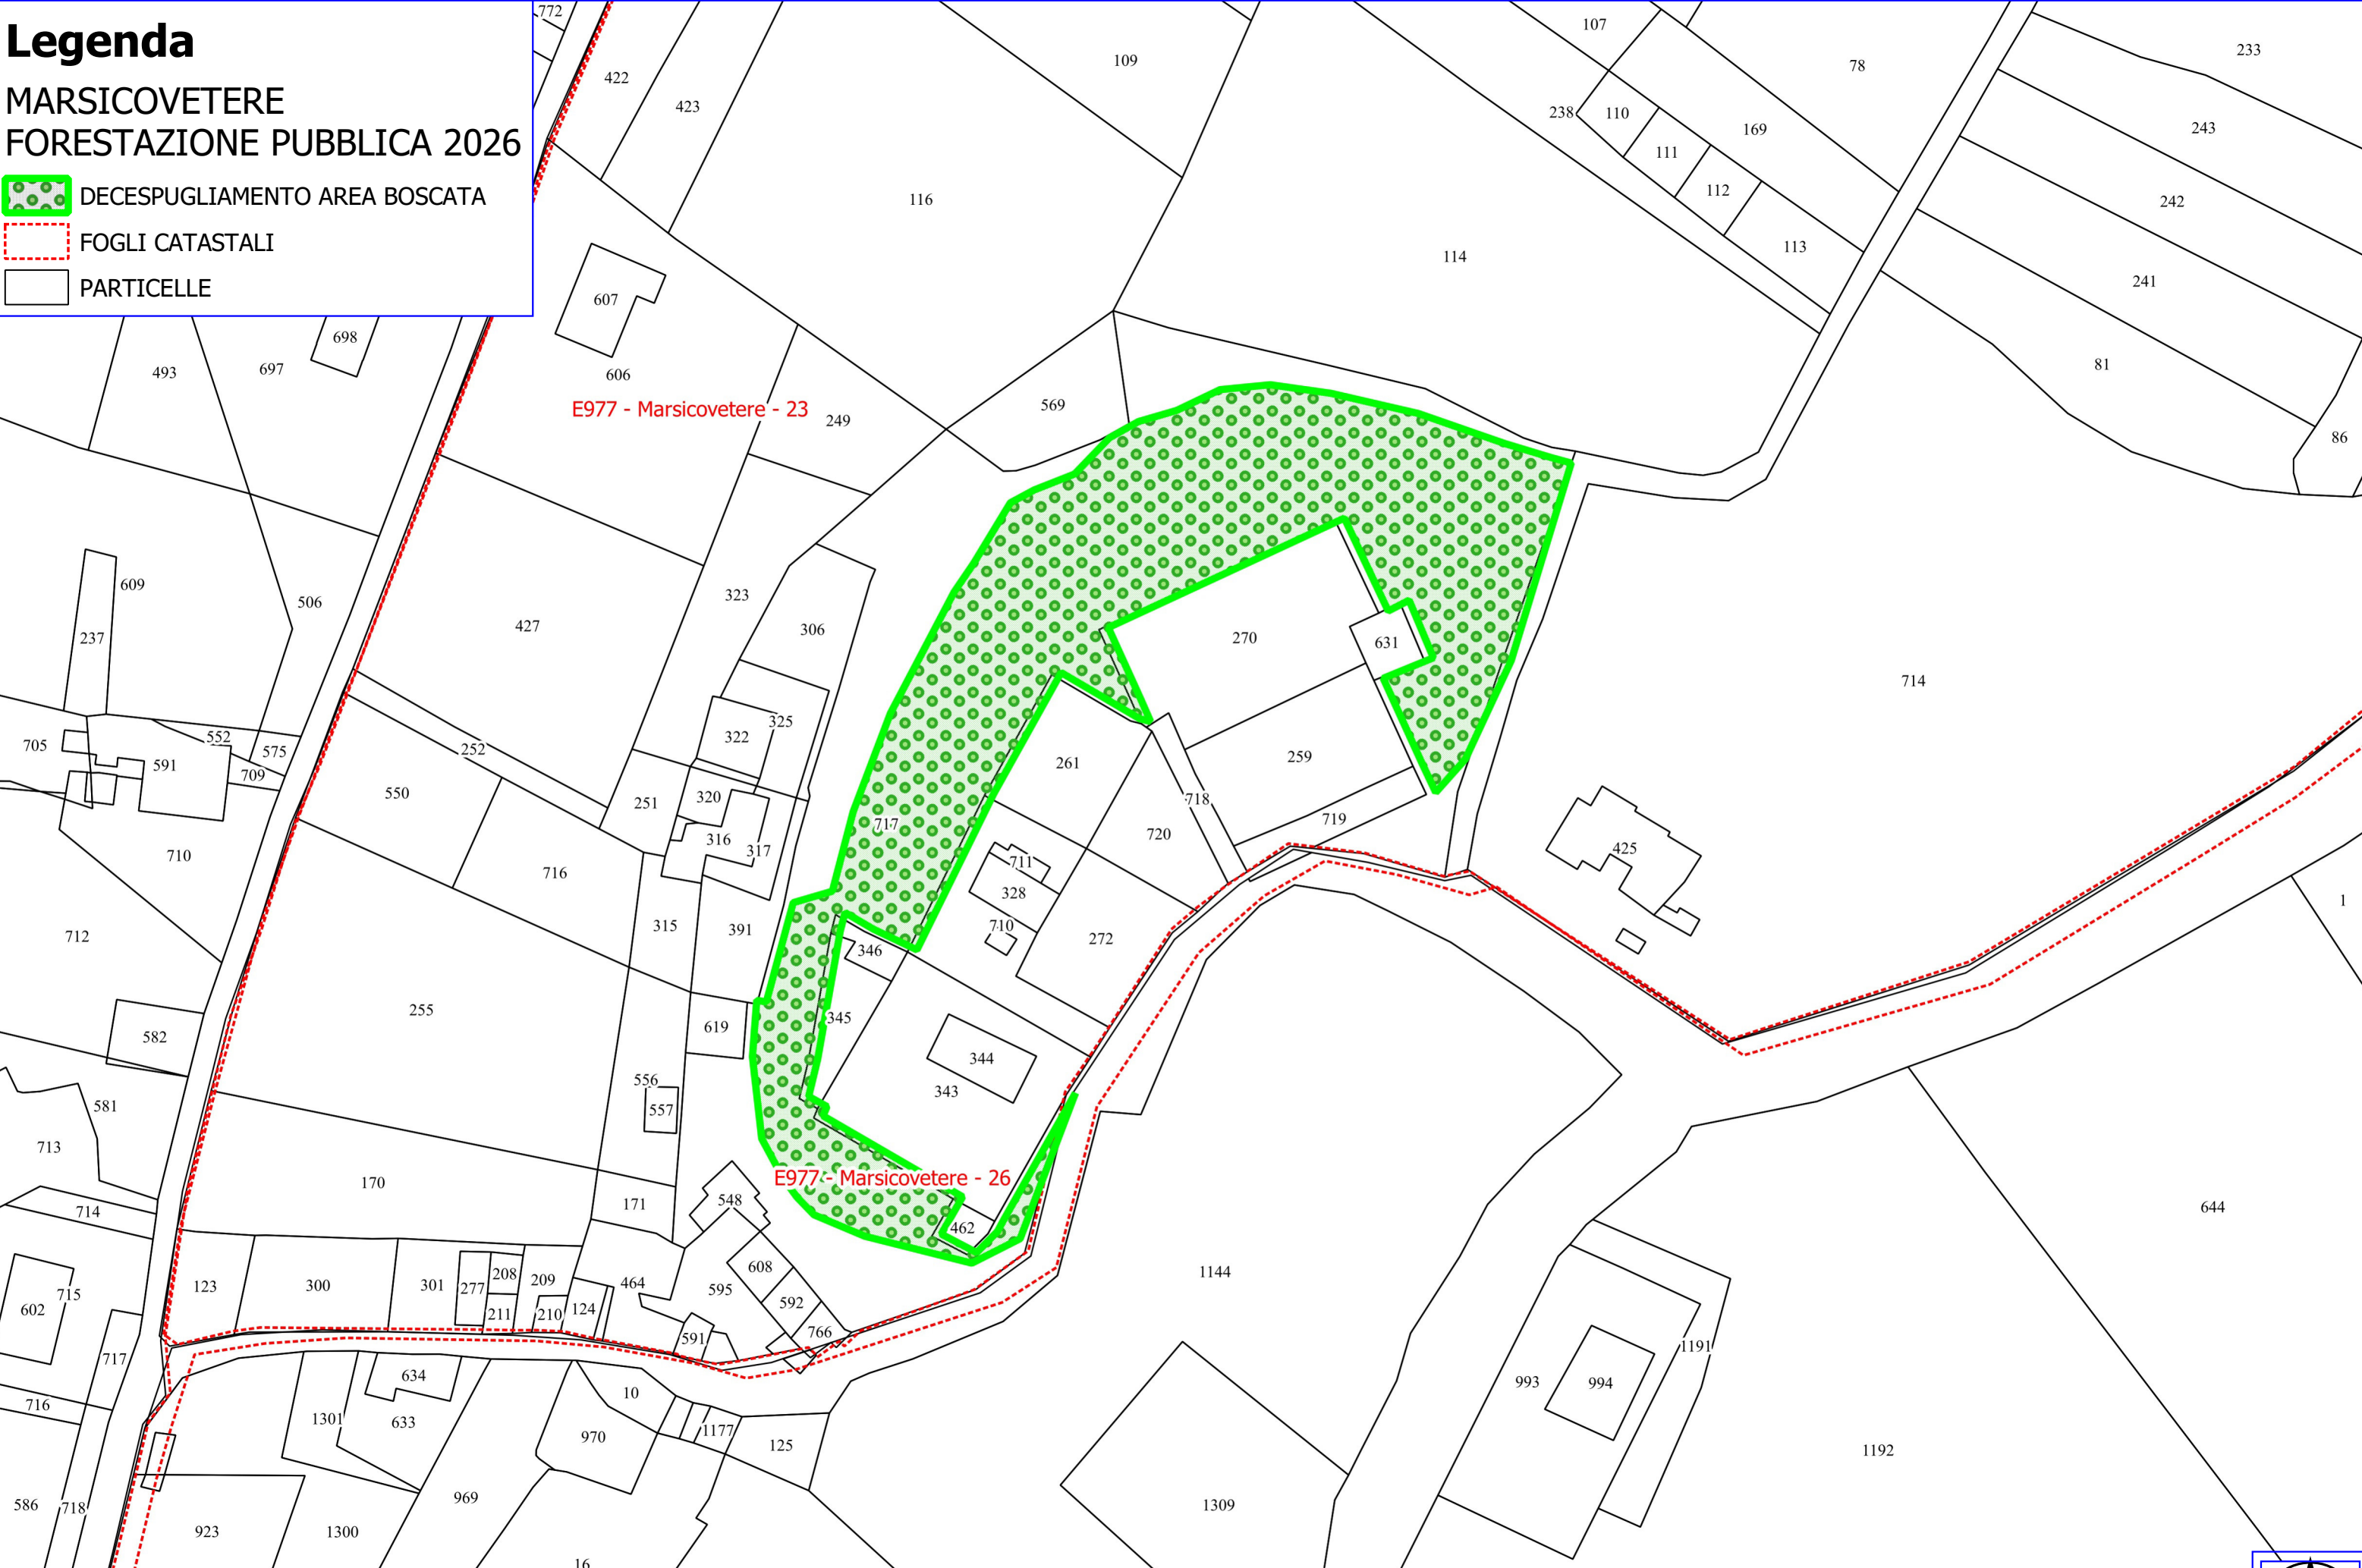

Legenda

MARSICOVETERE FORESTAZIONE PUBBLICA 2026

-  MANUTENZIONE DI SENTIERI
-  FOGLI CATASTALI
-  PARTICELLE

Legenda

MARSICOVETERE FORESTAZIONE PUBBLICA 2026

-  VERDE URBANO E PERIURBANO
-  FOGLI CATASTALI
-  PARTICELLE

E977 - Marsicovetere - 13

E977 - Marsicovetere - 12

E977 - Marsicovetere - 14

E977 - Marsicovetere - 22

E977 - Marsicovetere - 16

E977 - Marsicovetere - 24

Legenda

MARSICOVETERE FORESTAZIONE PUBBLICA 2026

-  DECESPUGLIAMENTO ASTE FLUVIALI
-  FOGLI CATASTALI
-  PARTICELLE

Legenda

MARSICOVETERE FORESTAZIONE PUBBLICA 2026

-  DECESPUGLIAMENTO AREA BOSCATI
-  FOGLI CATASTALI
-  PARTICELLE

Legenda

MARSICOVETERE FORESTAZIONE PUBBLICA 2026

-  DECESPUGLIAMENTO VASCHE
-  MANUTENZIONE ANNUALE DI CAN. E FOSSI DI GUARDIA
-  FOGLI CATASTALI
-  PARTICELLE

Legenda

MARSICOVETERE FORESTAZIONE PUBBLICA 2026

- ▶▶▶▶ MANUTENZIONE ANNUALE DI CAN. E FOSSI DI GUARDIA
- ▬▬▬▬ MANUTENZIONE ANNUALE DI PISTE FORESTALI
- ▬▬▬▬ MANUTENZIONE DI VIA TAGLIAFUOCO
- ▭▭▭▭ FOGLI CATASTALI
- ▭▭▭▭ PARTICELLE