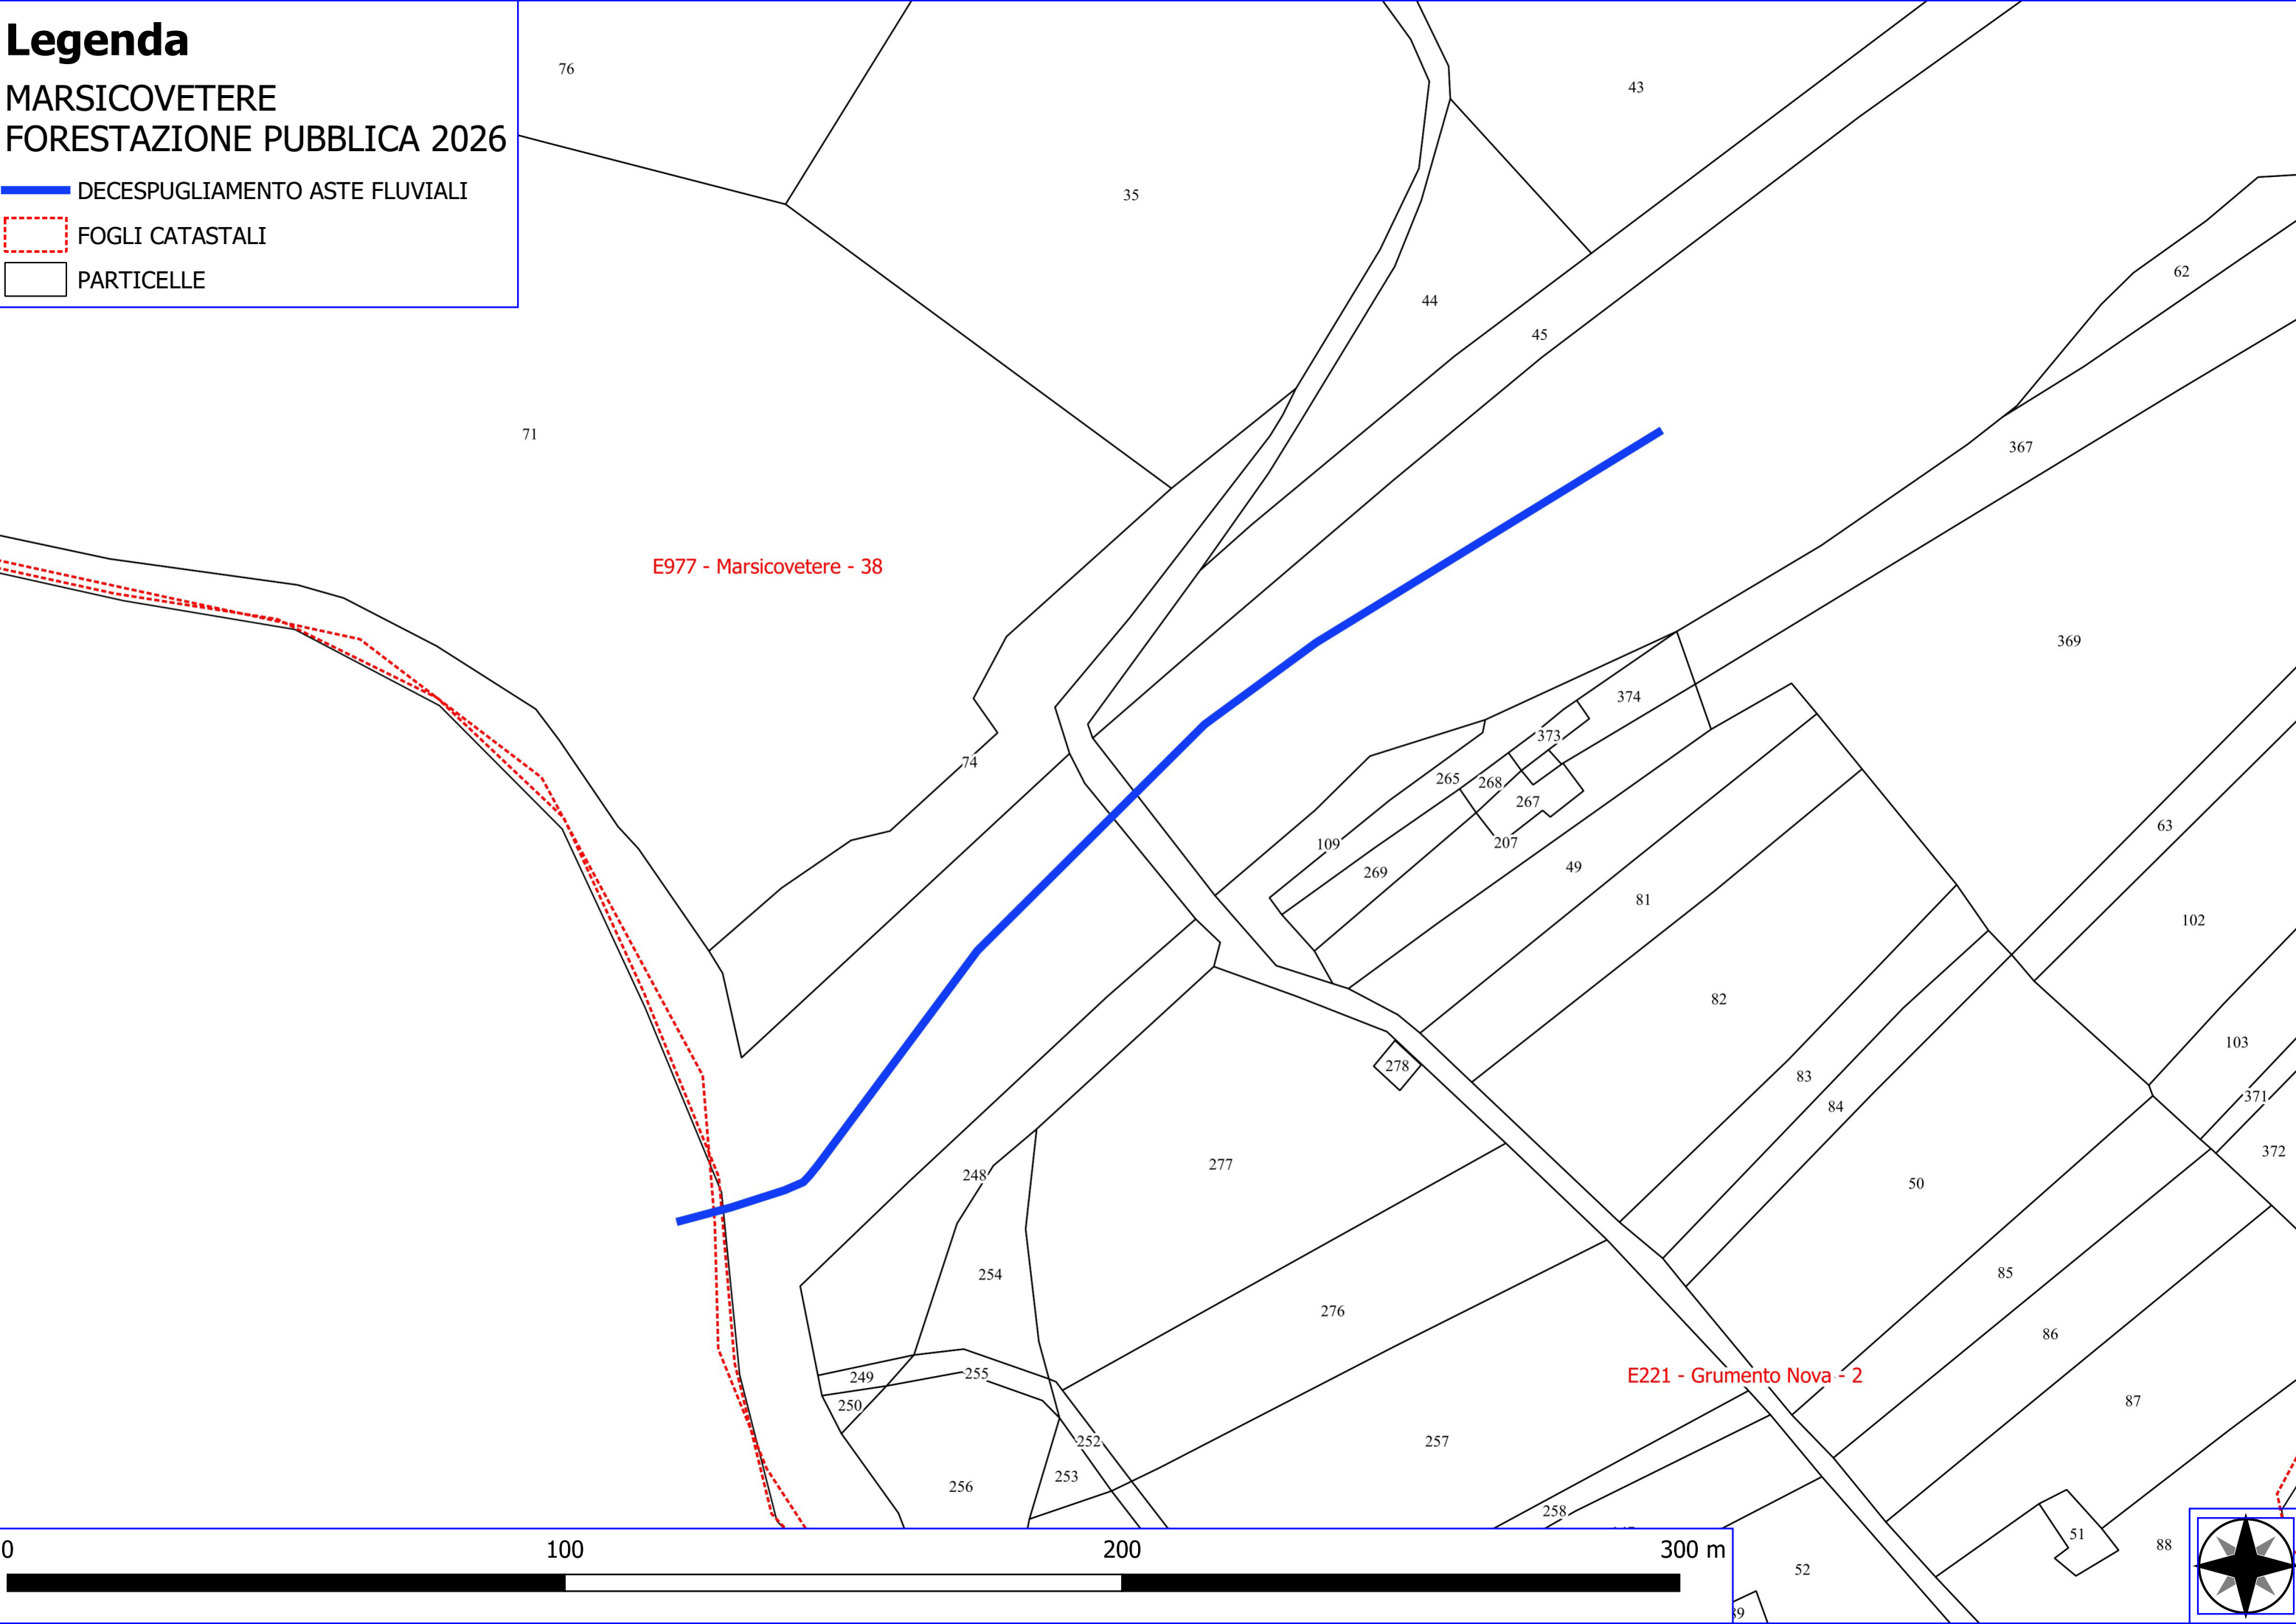

Legenda

MARSICOVETERE FORESTAZIONE PUBBLICA 2026

-  DECESPUGLIAMENTO ASTE FLUVIALI
-  FOGLI CATASTALI
-  PARTICELLE

E977 - Marsicovetere - 38

E221 - Grumento Nova - 2

Legenda

MARSICOVETERE
FORESTAZIONE PUBBLICA 2026