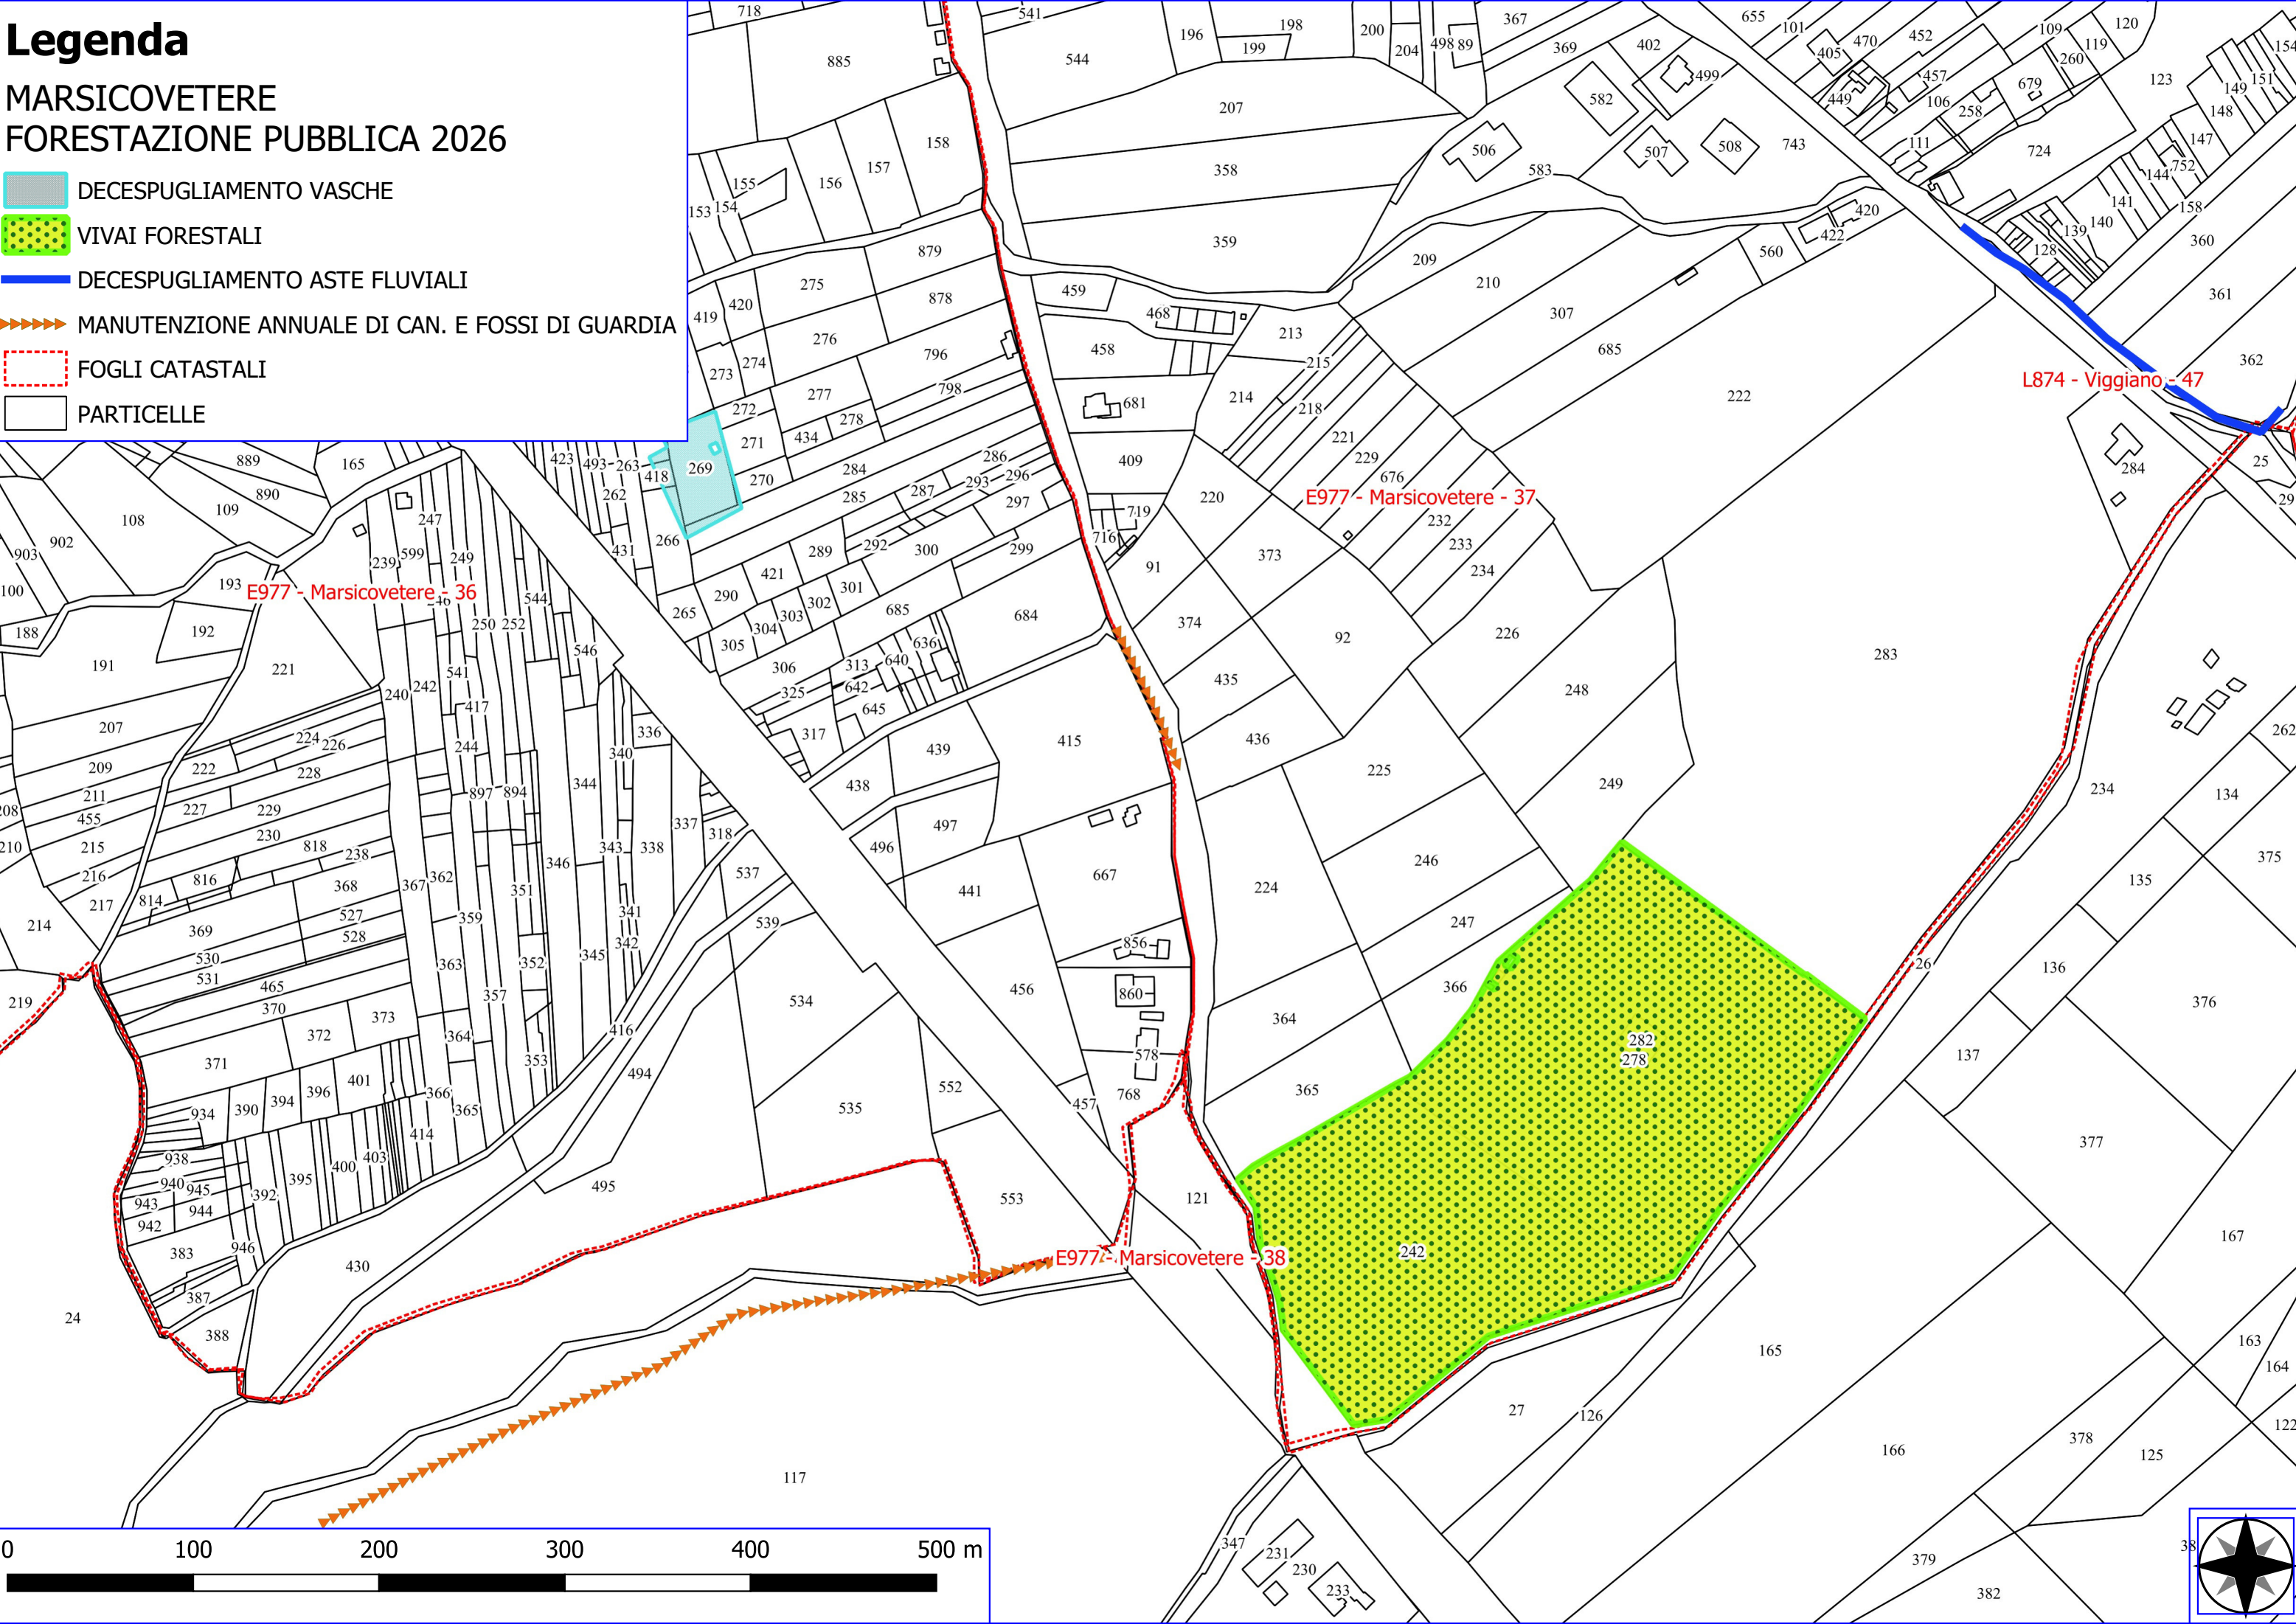

Legenda

MARSICOVETERE FORESTAZIONE PUBBLICA 2026

- DECESPUGLIAMENTO VASCHE
- VIVAI FORESTALI
- DECESPUGLIAMENTO ASTE FLUVIALI
- MANUTENZIONE ANNUALE DI CAN. E FOSSI DI GUARDIA
- FOGLI CATASTALI
- PARTICELLE