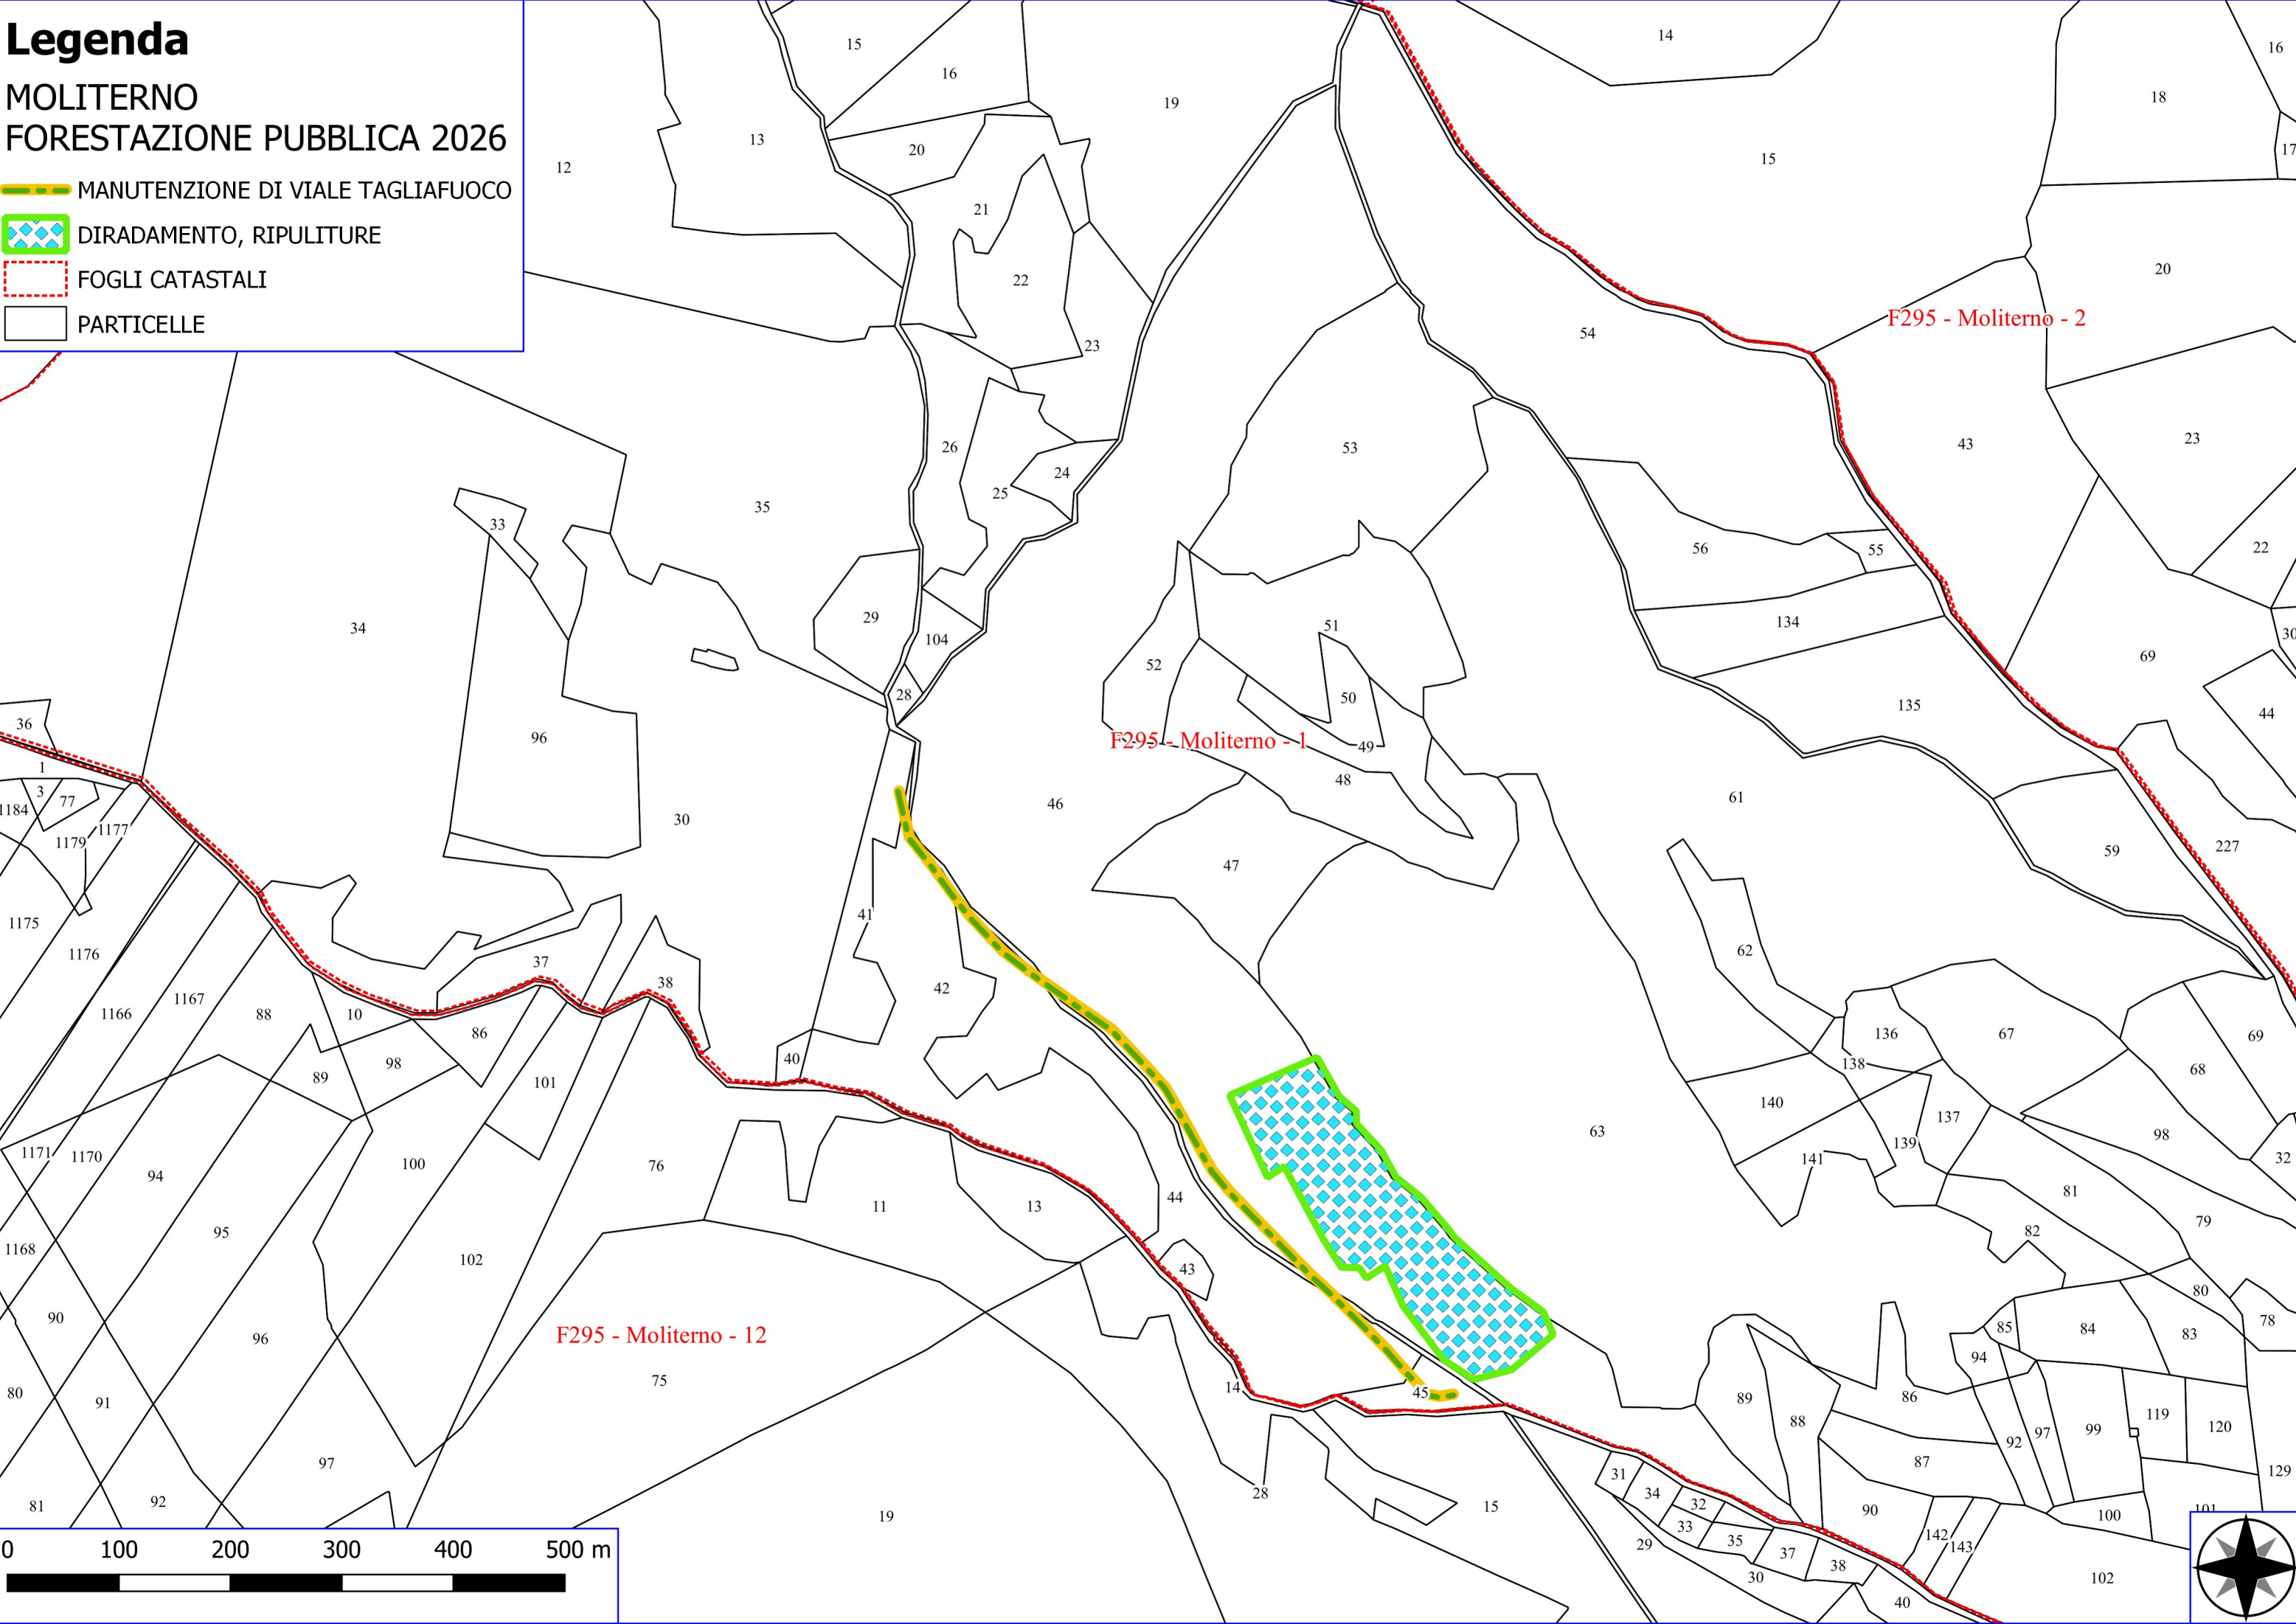

Legenda

MOLITERNO FORESTAZIONE PUBBLICA 2026

- MANUTENZIONE DI VIALE TAGLIAFUOCO
- DIRADAMENTO, RIPULITURE
- FOGLI CATASTALI
- PARTICELLE