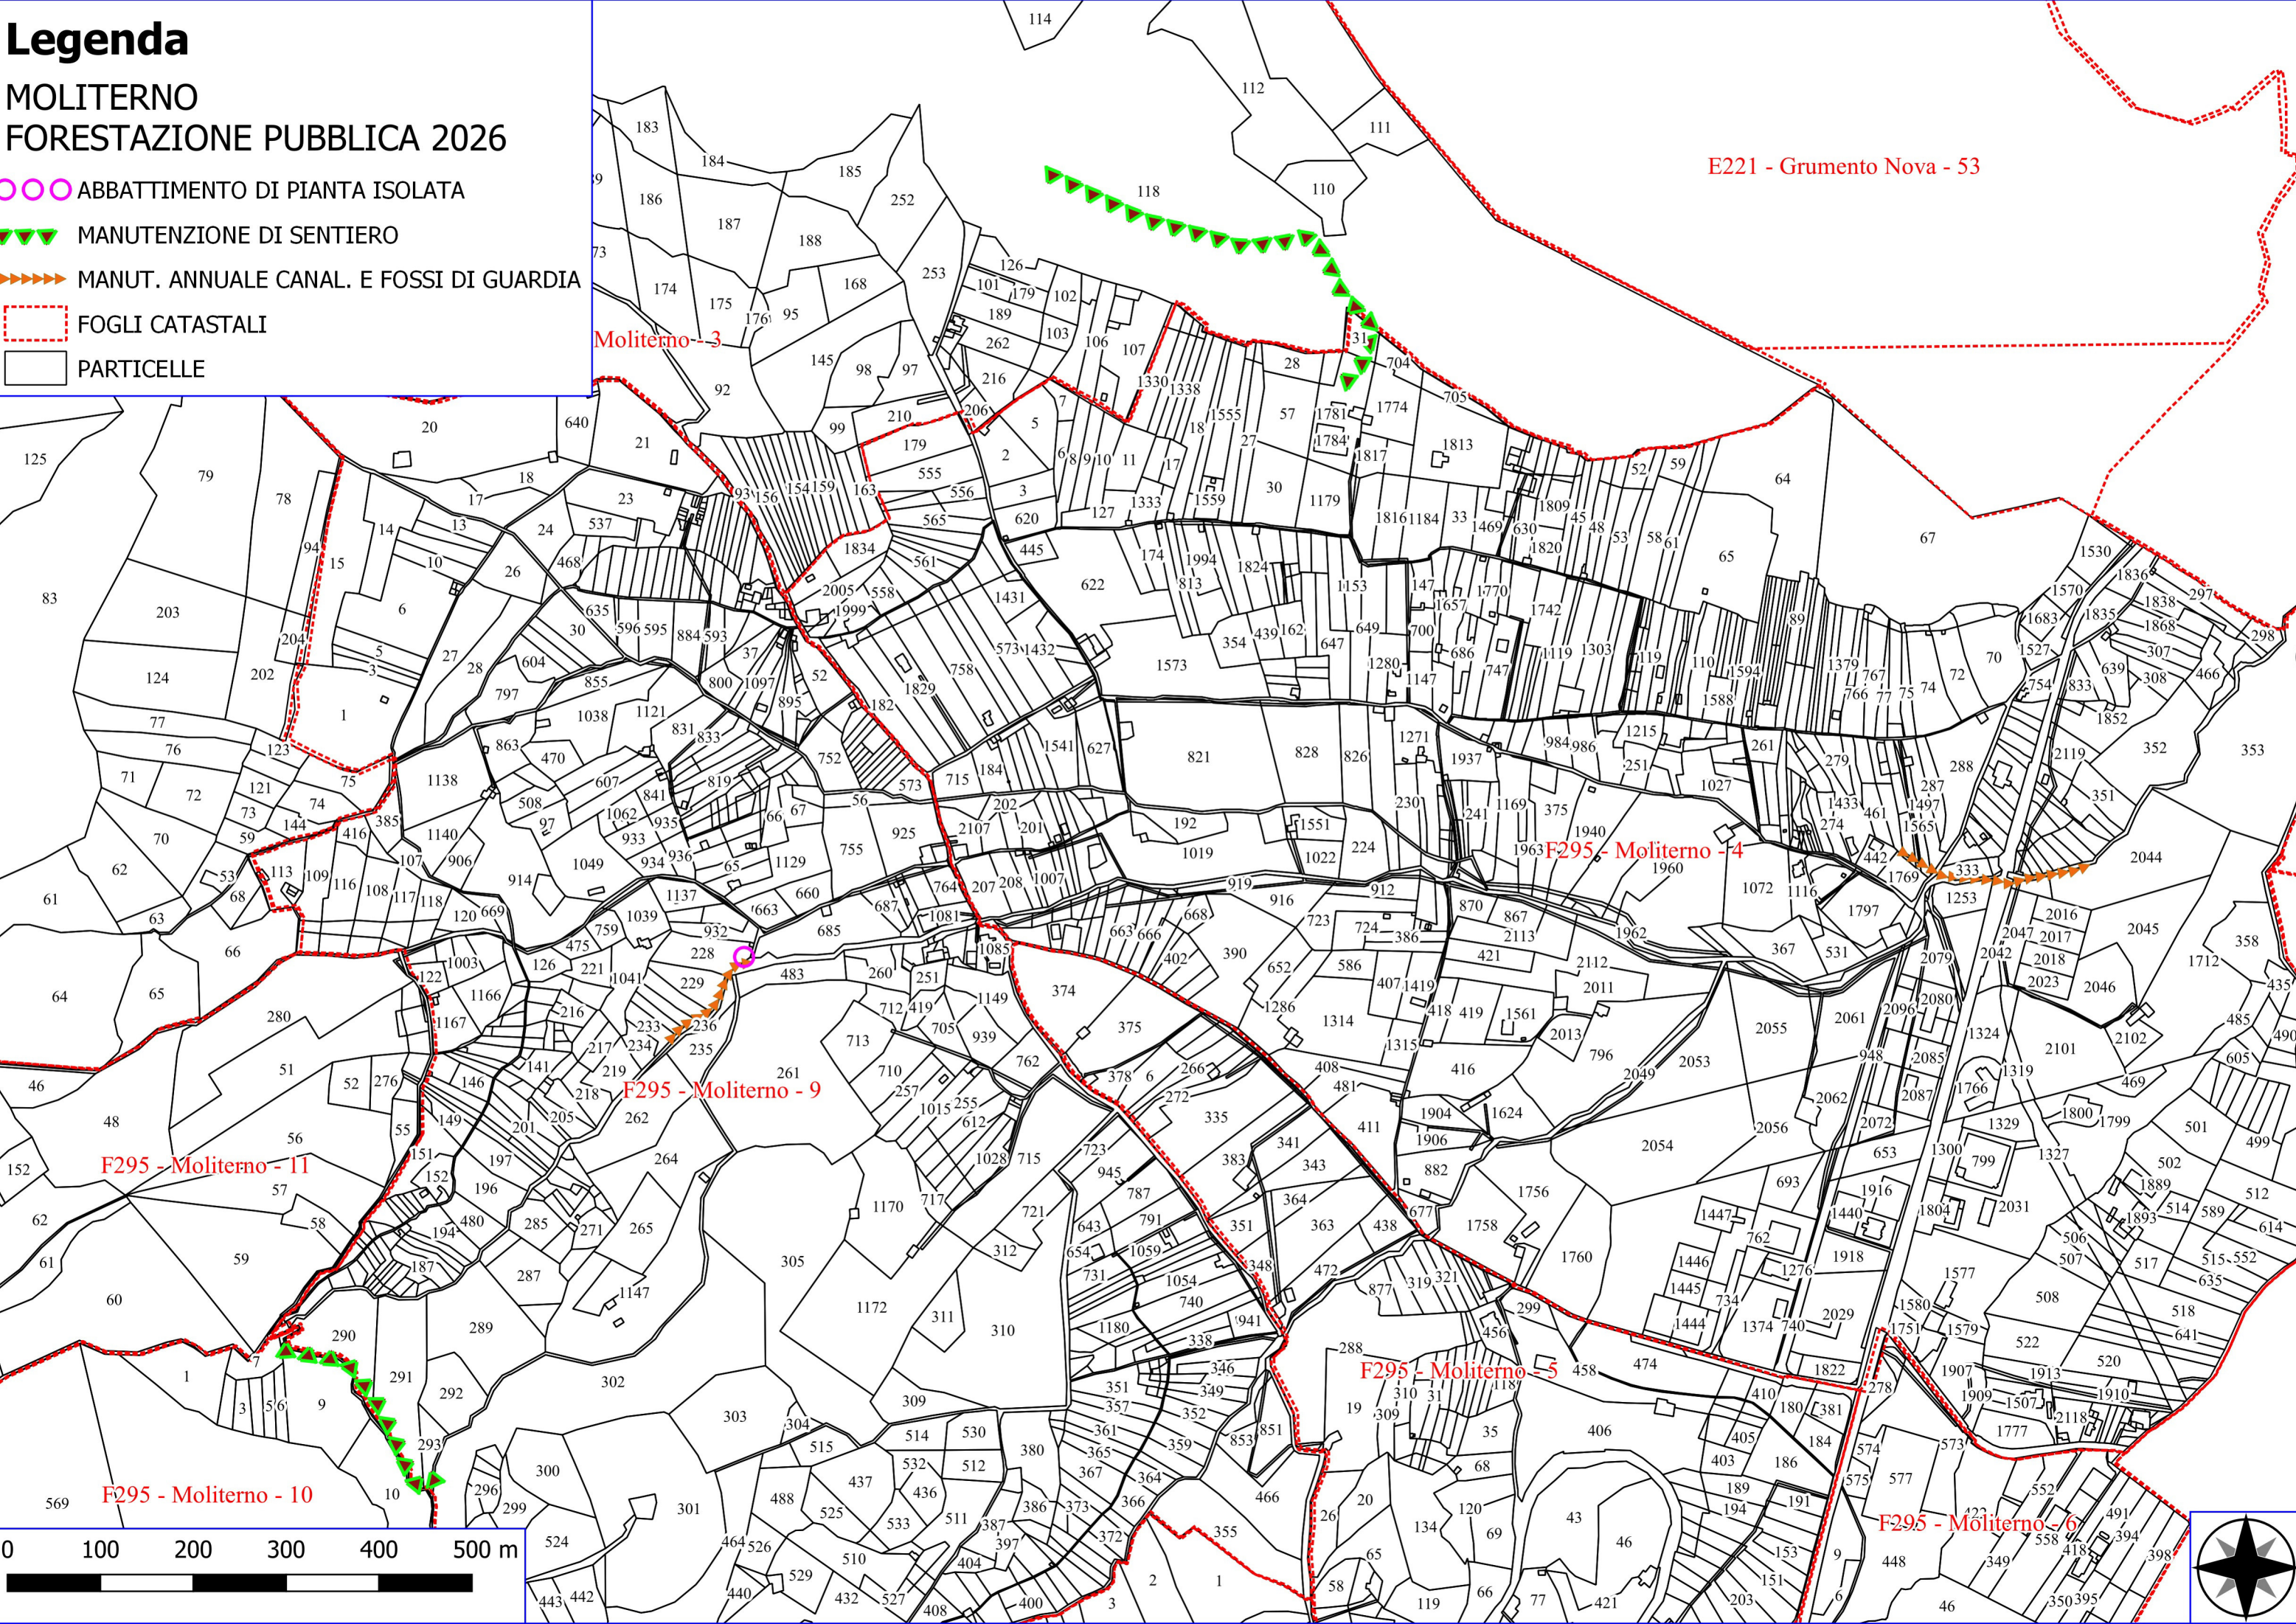

F295 - Moliterno - 22

F295 - Moliterno - 23

F295 - Moliterno - 26

Legenda

MOLITERNO FORESTAZIONE PUBBLICA 2026

- MANUTENZIONE DI VIALE TAGLIAFUOCO
- MANUTENZIONE ANNUALE PISTA FORESTALE
- MANUTENZIONE DI SENTIERO
- STACCIONATA
- DECESPUGLIAMENTO AREA BOSCATI
- DIRADAMENTO, RIPULITURE
- FOGLI CATASTALI
- PARTICELLE

E221 - Grumento Nova - 53

Moliterno - 3

F295 - Moliterno - 4

F295 - Moliterno - 9

F295 - Moliterno - 11

F295 - Moliterno - 10

F295 - Moliterno - 5

F295 - Moliterno - 6