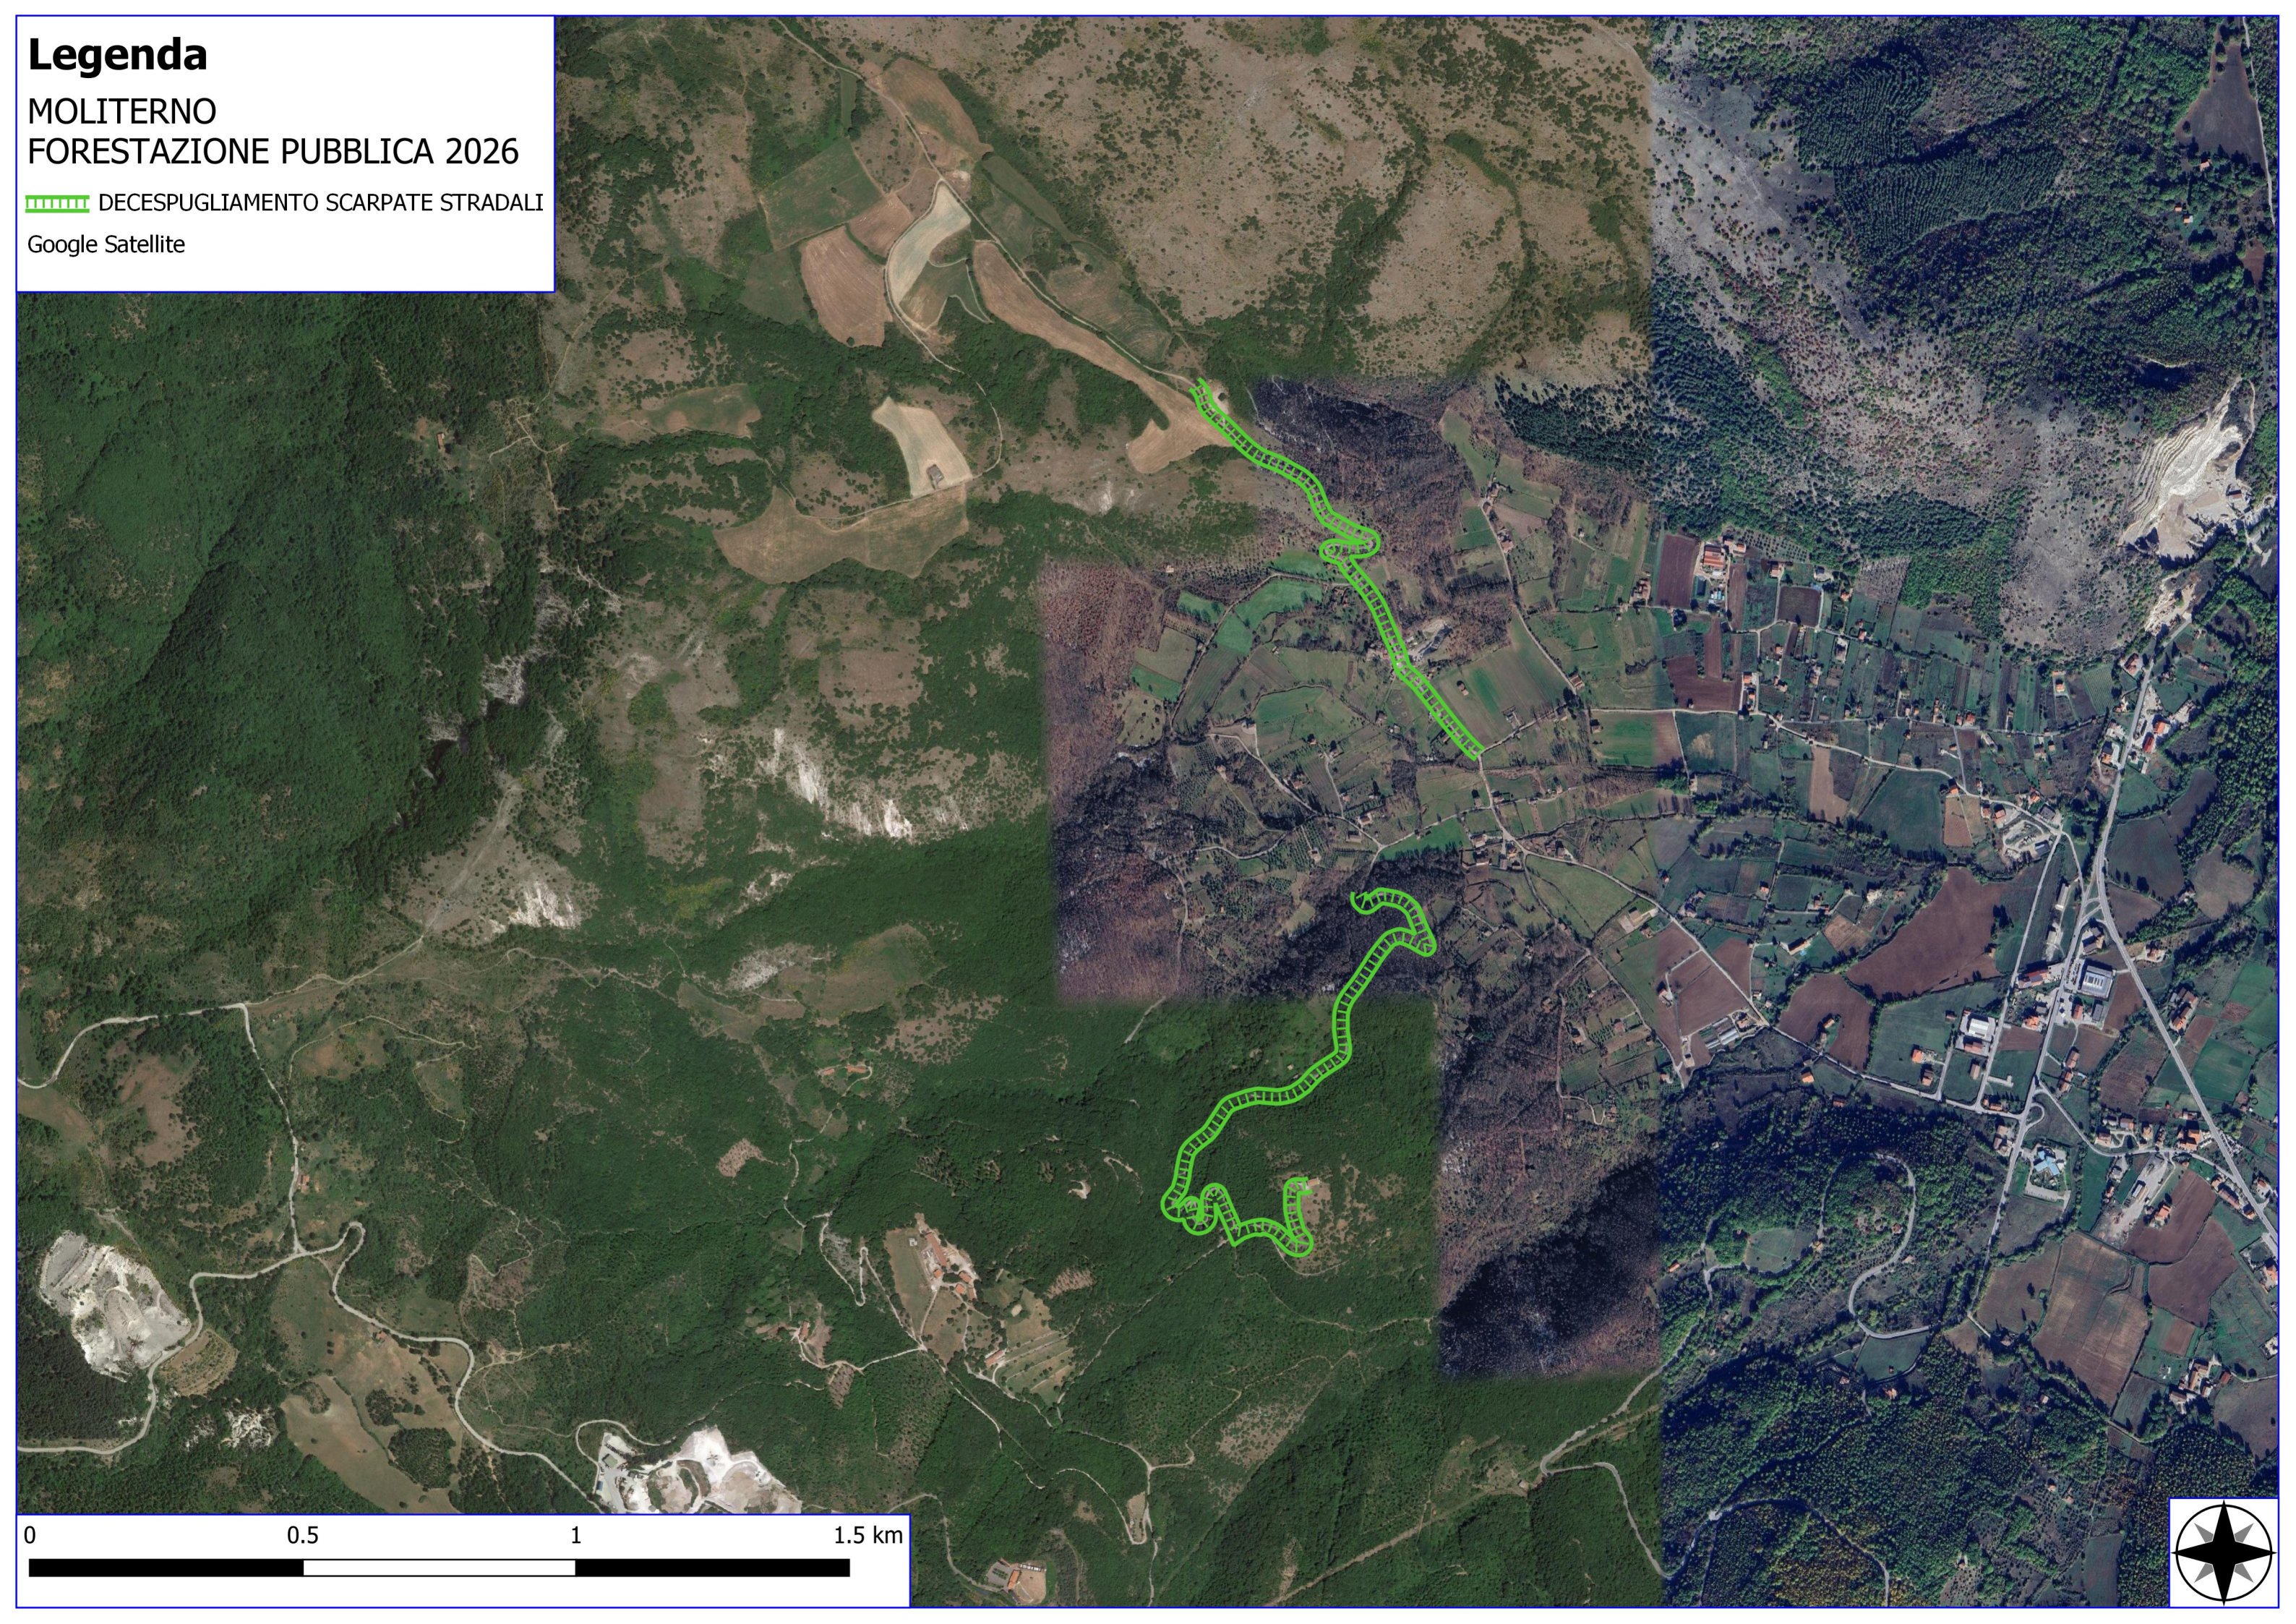

F295 - Moliterno - 22

F295 - Moliterno - 23

F295 - Moliterno - 26

Legenda

MOLITERNO FORESTAZIONE PUBBLICA 2026

- MANUTENZIONE DI VIALE TAGLIAFUOCO
- MANUTENZIONE ANNUALE PISTA FORESTALE
- MANUTENZIONE DI SENTIERO
- STACCIONATA
- DECESPUGLIAMENTO AREA BOSCATI
- DIRADAMENTO, RIPULITURE
- FOGLI CATASTALI
- PARTICELLE

E221 - Grumento Nova - 53

Moliterno - 3

F295 - Moliterno - 4

F295 - Moliterno - 9

F295 - Moliterno - 11

F295 - Moliterno - 10

F295 - Moliterno - 5

F295 - Moliterno - 6

 DECESPUGLIAMENTO SCARPATE STRADALI

Google Satellite

0 0.5 1 1.5 km

Legenda

MOLITERNO
FORESTAZIONE PUBBLICA 2026

 DECESPUGLIAMENTO SCARPATE STRADALI

Google Satellite

0 0.5 1 1.5 km

Legenda

MOLITERNO
FORESTAZIONE PUBBLICA 2026

 DECESPUGLIAMENTO SCARPATE STRADALI

Google Satellite

0 0.5 1 1.5 km