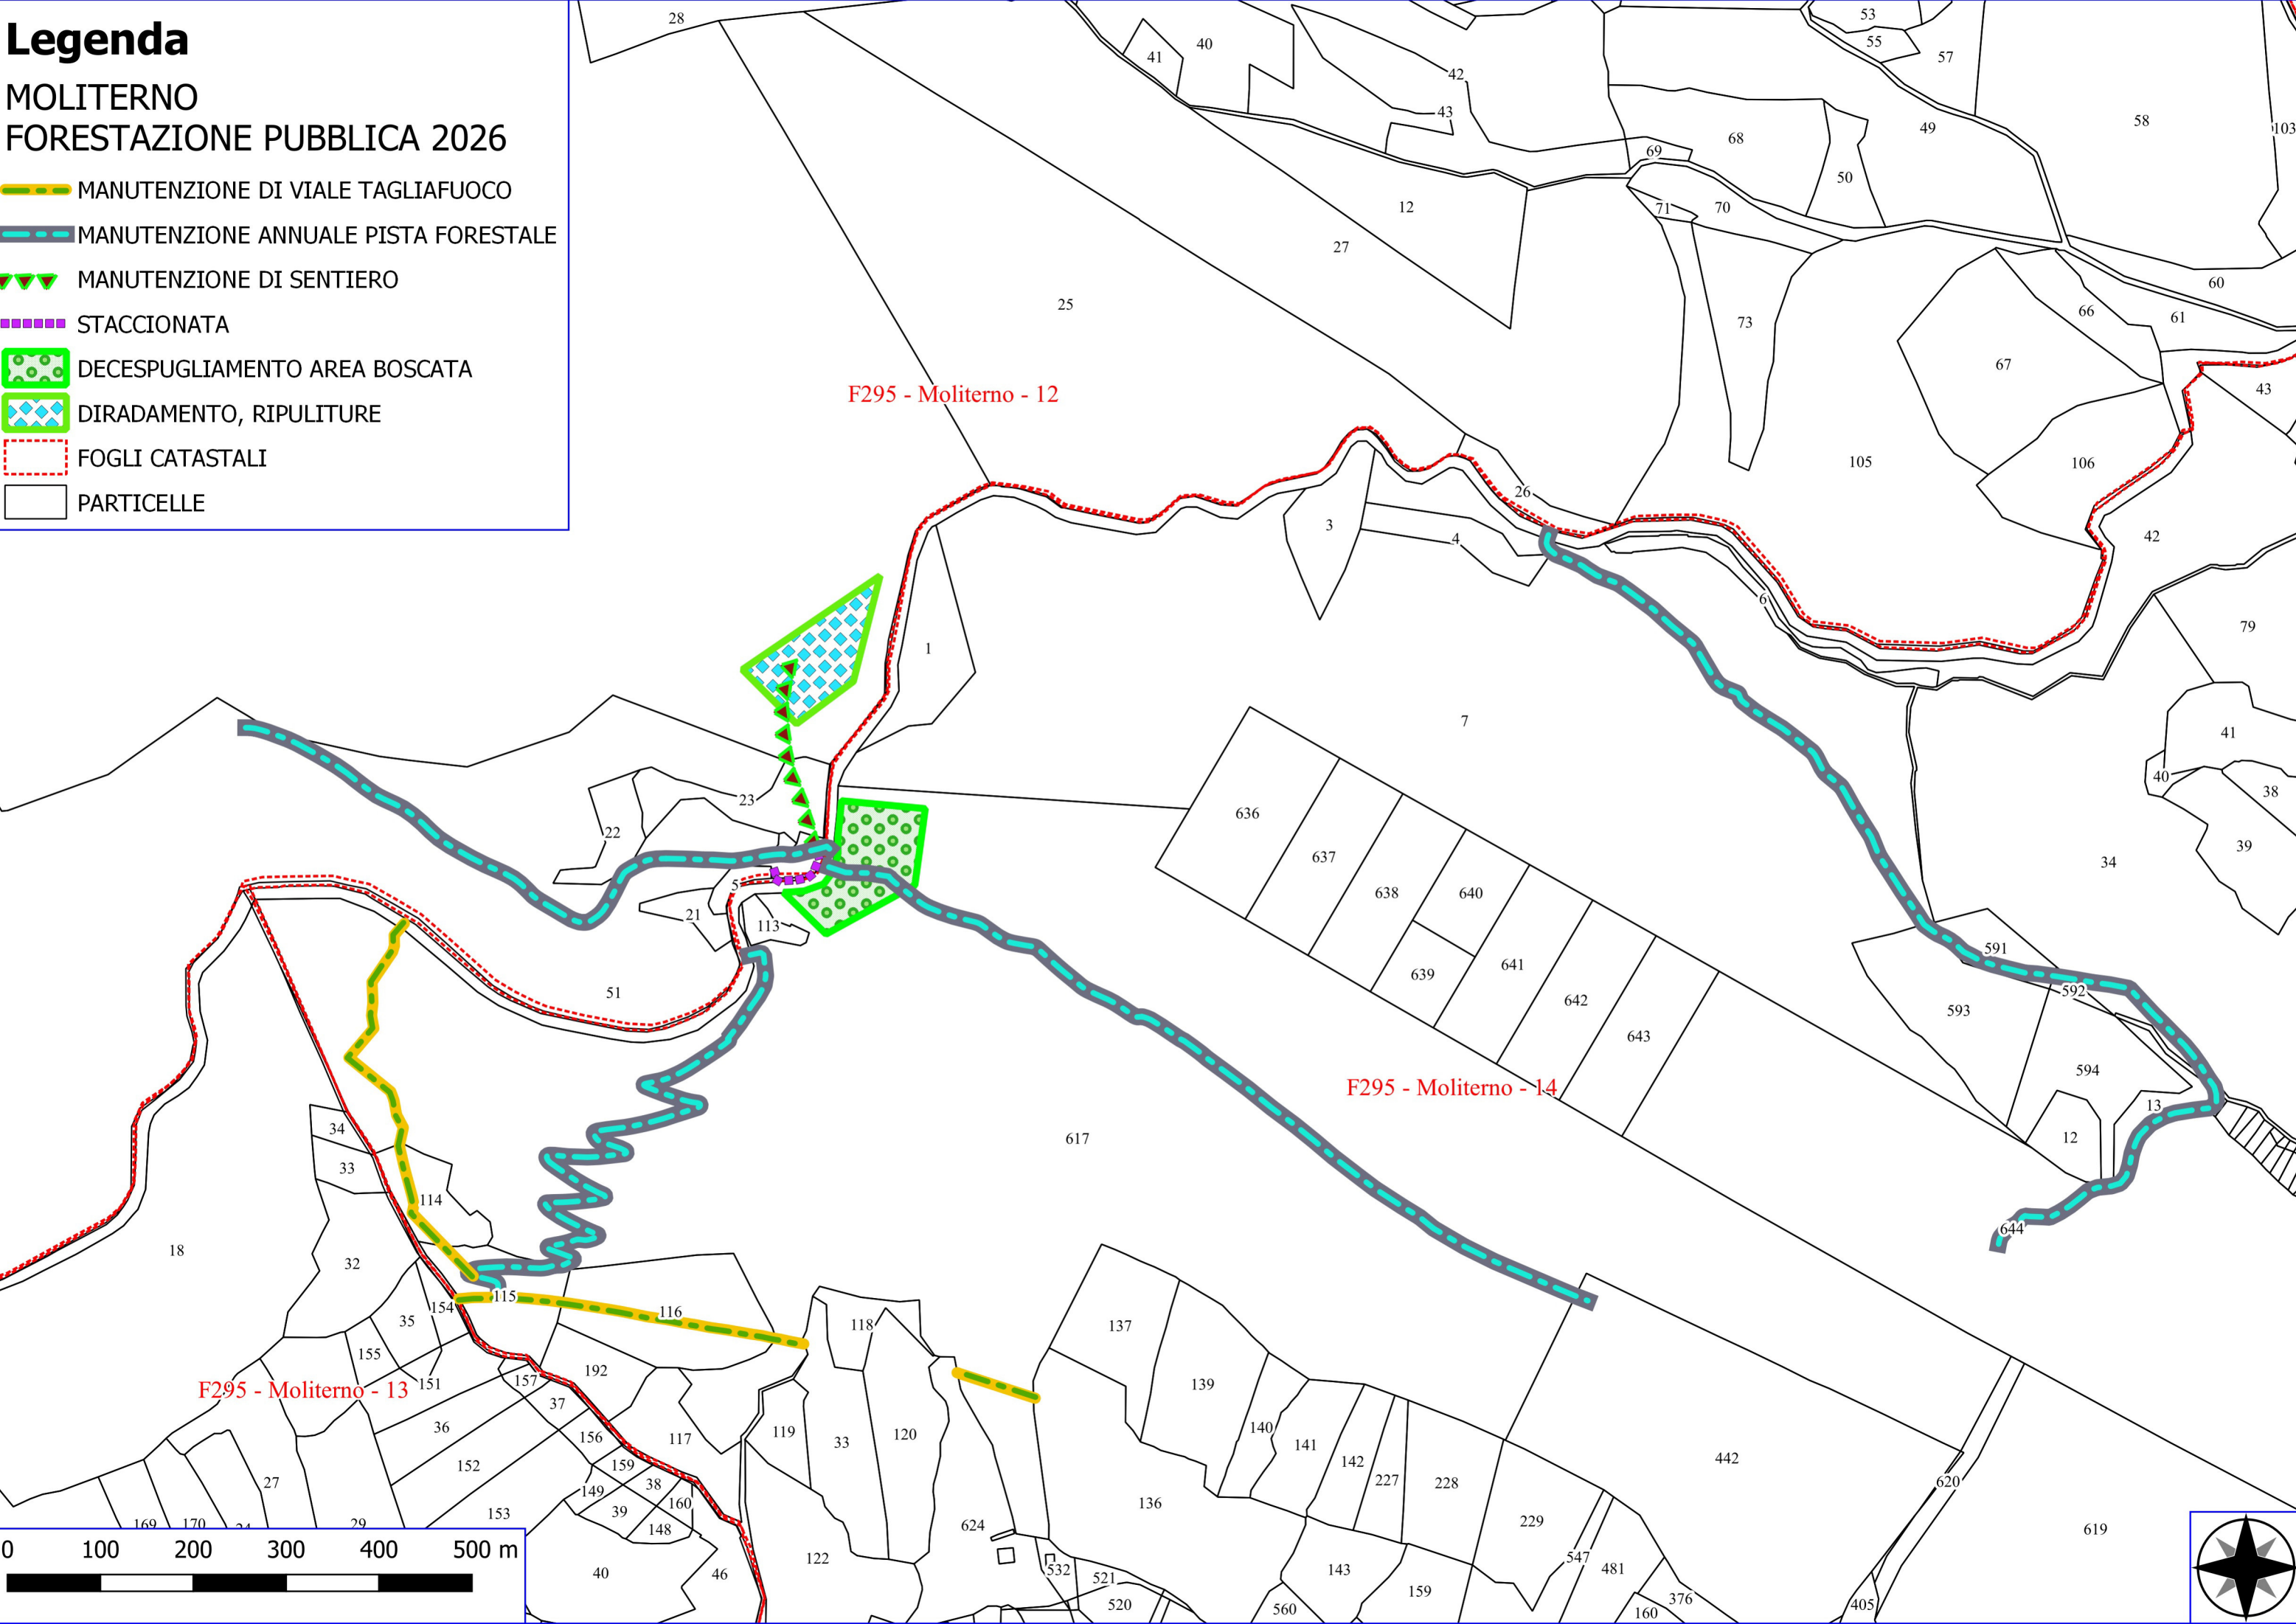

F295 - Moliterno - 22

F295 - Moliterno - 23

F295 - Moliterno - 26

Legenda

MOLITERNO FORESTAZIONE PUBBLICA 2026

- MANUTENZIONE DI VIALE TAGLIAFUOCO
- MANUTENZIONE ANNUALE PISTA FORESTALE
- MANUTENZIONE DI SENTIERO
- STACCIONATA
- DECESPUGLIAMENTO AREA BOSCATI
- DIRADAMENTO, RIPULITURE
- FOGLI CATASTALI
- PARTICELLE

Legenda

MOLITERNO FORESTAZIONE PUBBLICA 2026

- MANUTENZIONE DI VIALE TAGLIAFUOCO
- MANUTENZIONE ANNUALE PISTA FORESTALE
- MANUTENZIONE DI SENTIERO
- STACCIONATA
- DECESPUGLIAMENTO AREA BOSCATI
- DIRADAMENTO, RIPULITURE
- FOGLI CATASTALI
- PARTICELLE

E221 - Grumento Nova - 53

Moliterno - 3

F295 - Moliterno - 4

F295 - Moliterno - 9

F295 - Moliterno - 11

F295 - Moliterno - 10

F295 - Moliterno - 5

F295 - Moliterno - 6