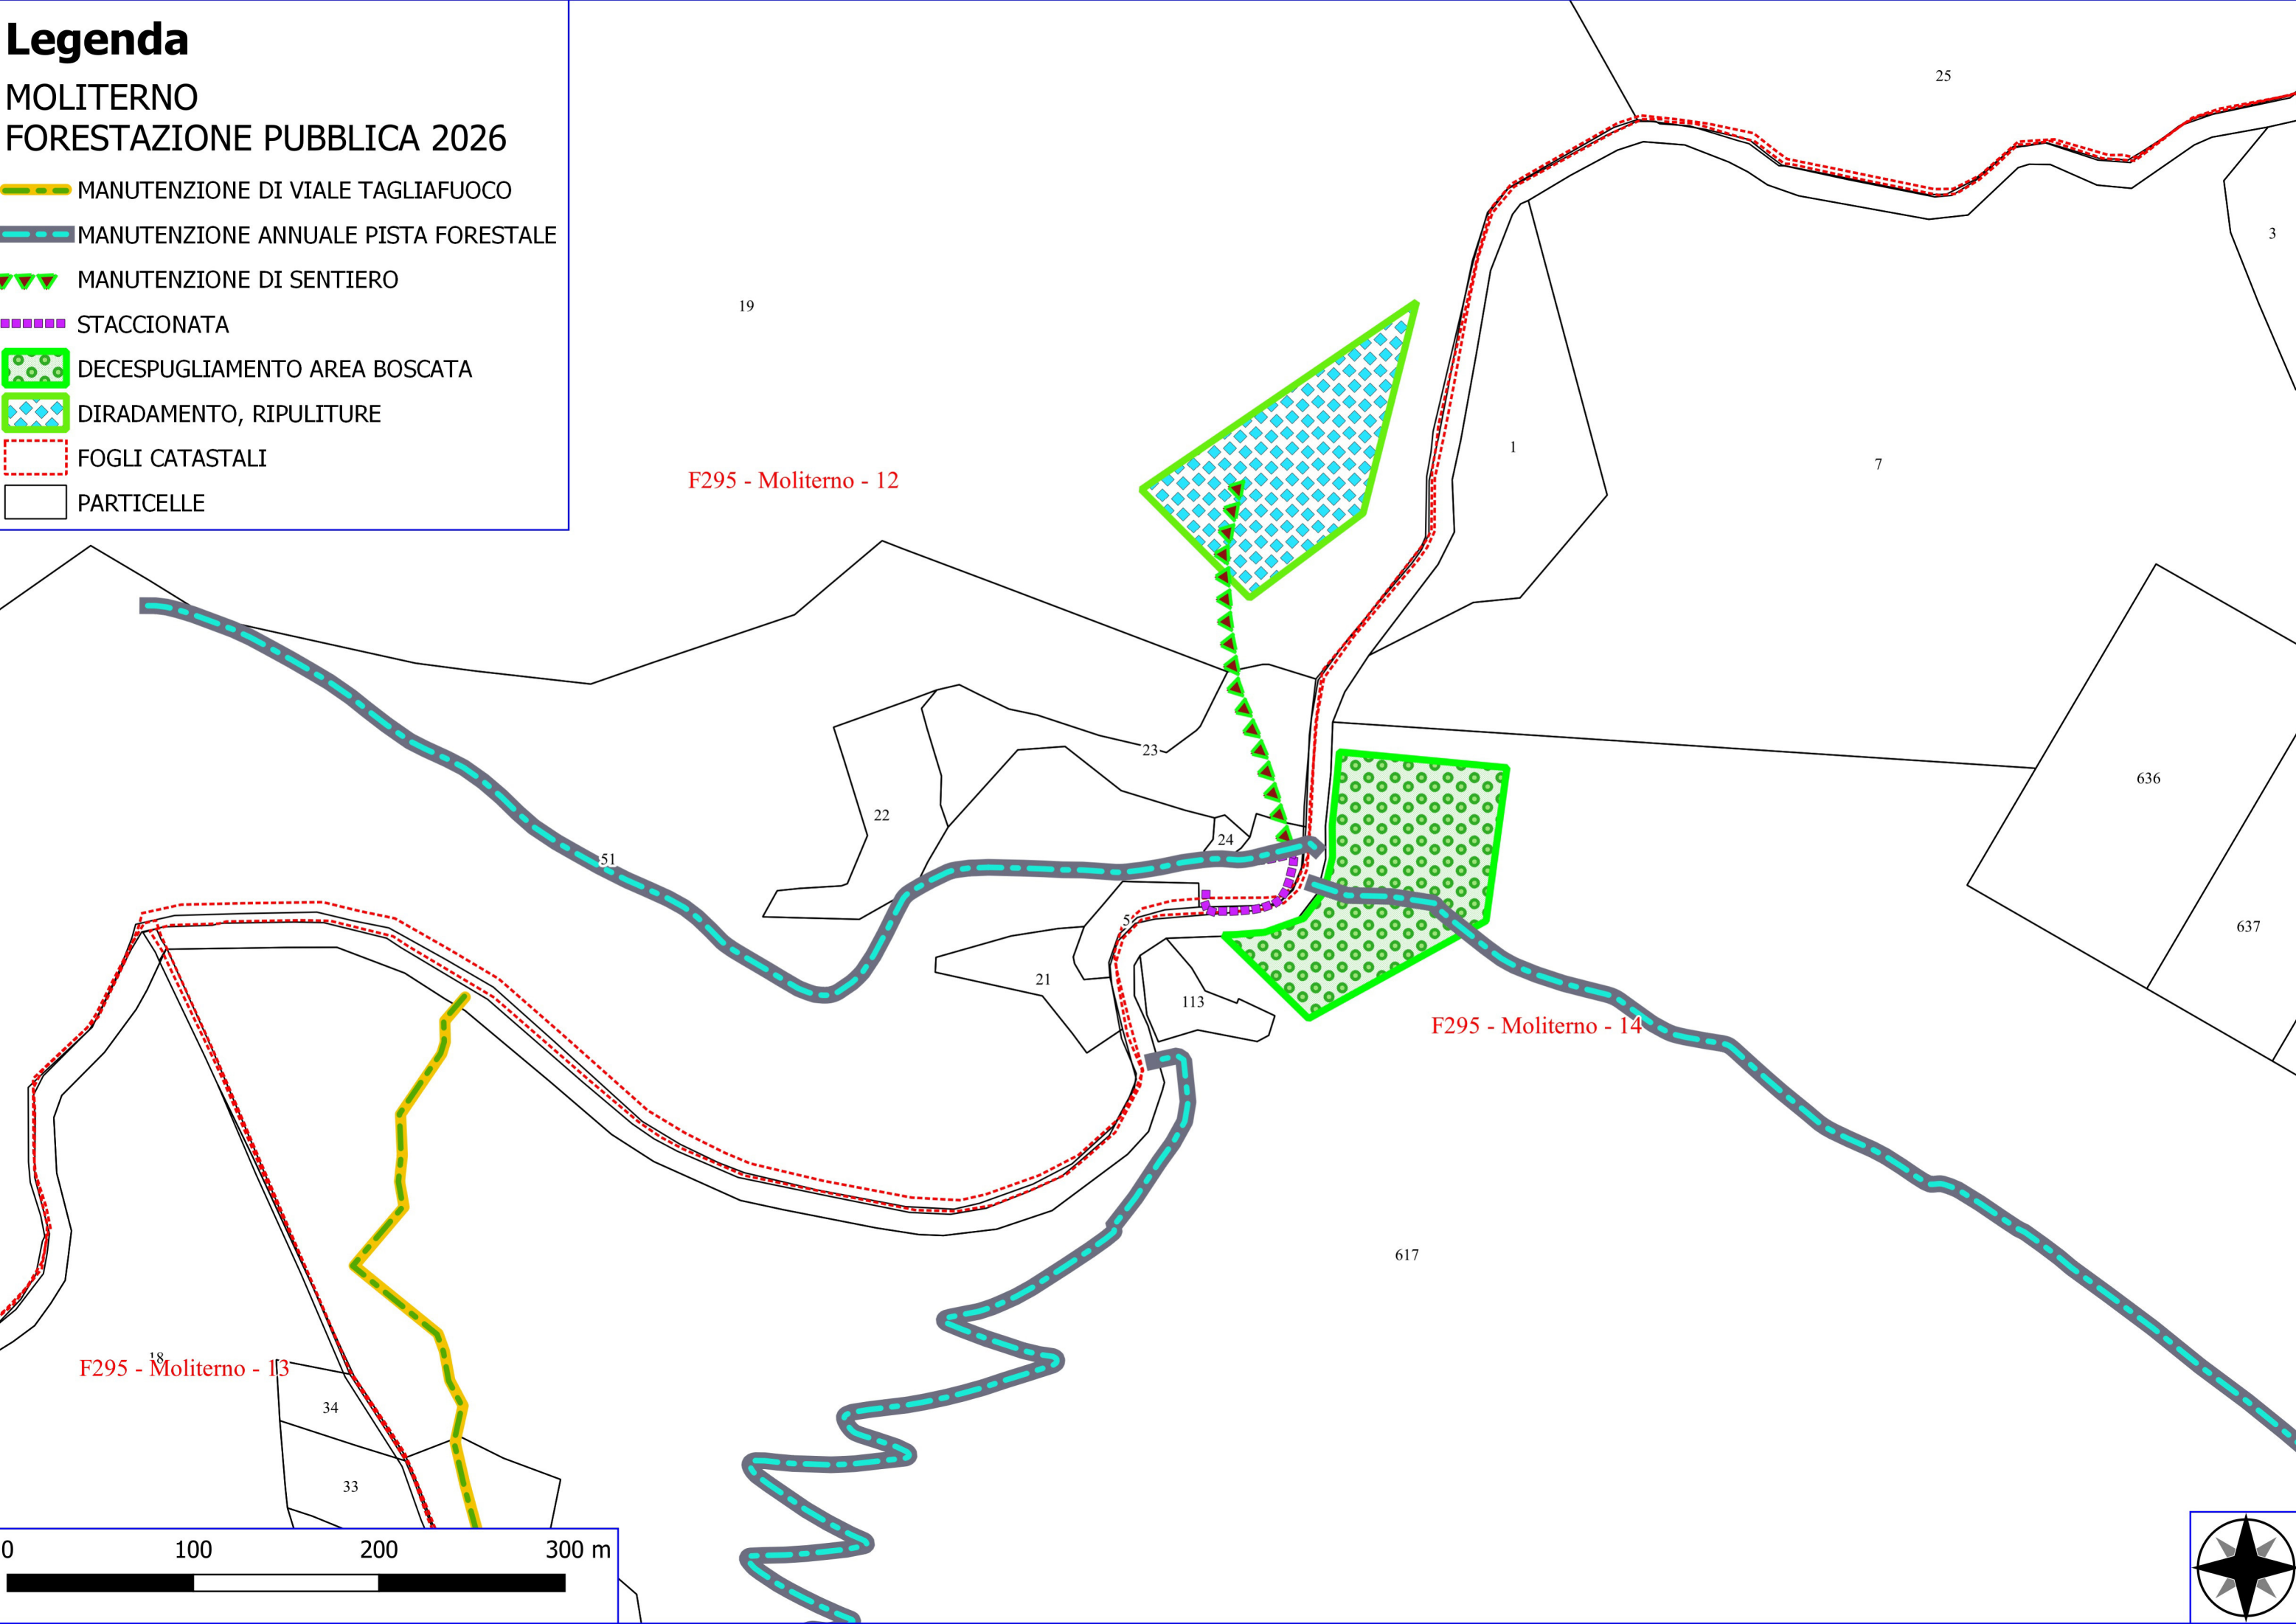

F295 - Moliterno - 22

F295 - Moliterno - 23

F295 - Moliterno - 26

Legenda

MOLITERNO FORESTAZIONE PUBBLICA 2026

- MANUTENZIONE DI VIALE TAGLIAFUOCO
- MANUTENZIONE ANNUALE PISTA FORESTALE
- MANUTENZIONE DI SENTIERO
- STACCIONATA
- DECESPUGLIAMENTO AREA BOSCATI
- DIRADAMENTO, RIPULITURE
- FOGLI CATASTALI
- PARTICELLE

Legenda

MOLITERNO FORESTAZIONE PUBBLICA 2026

- MANUTENZIONE DI VIALE TAGLIAFUOCO
- MANUTENZIONE ANNUALE PISTA FORESTALE
- MANUTENZIONE DI SENTIERO
- STACCIONATA
- DECESPUGLIAMENTO AREA BOSCATI
- DIRADAMENTO, RIPULITURE
- FOGLI CATASTALI
- PARTICELLE

Legenda

MOLITERNO FORESTAZIONE PUBBLICA 2026

-  MANUTENZIONE DI VIALE TAGLIAFUOCO
-  DIRADAMENTO, RIPULITURE
-  FOGLI CATASTALI
-  PARTICELLE

Legenda

MOLITERNO FORESTAZIONE PUBBLICA 2026

- ○ ○ ○ ○ ABBATTIMENTO DI PIANTA ISOLATA
- ▼ ▼ ▼ ▼ ▼ MANUTENZIONE DI SENTIERO
- ▶ ▶ ▶ ▶ ▶ MANUT. ANNUALE CANAL. E FOSSI DI GUARDIA
- ⋯ FOGLI CATASTALI
- ▭ PARTICELLE

E221 - Grumento Nova - 53

Moliterno - 3

F295 - Moliterno - 4

F295 - Moliterno - 9

F295 - Moliterno - 11

F295 - Moliterno - 10

F295 - Moliterno - 5

F295 - Moliterno - 6