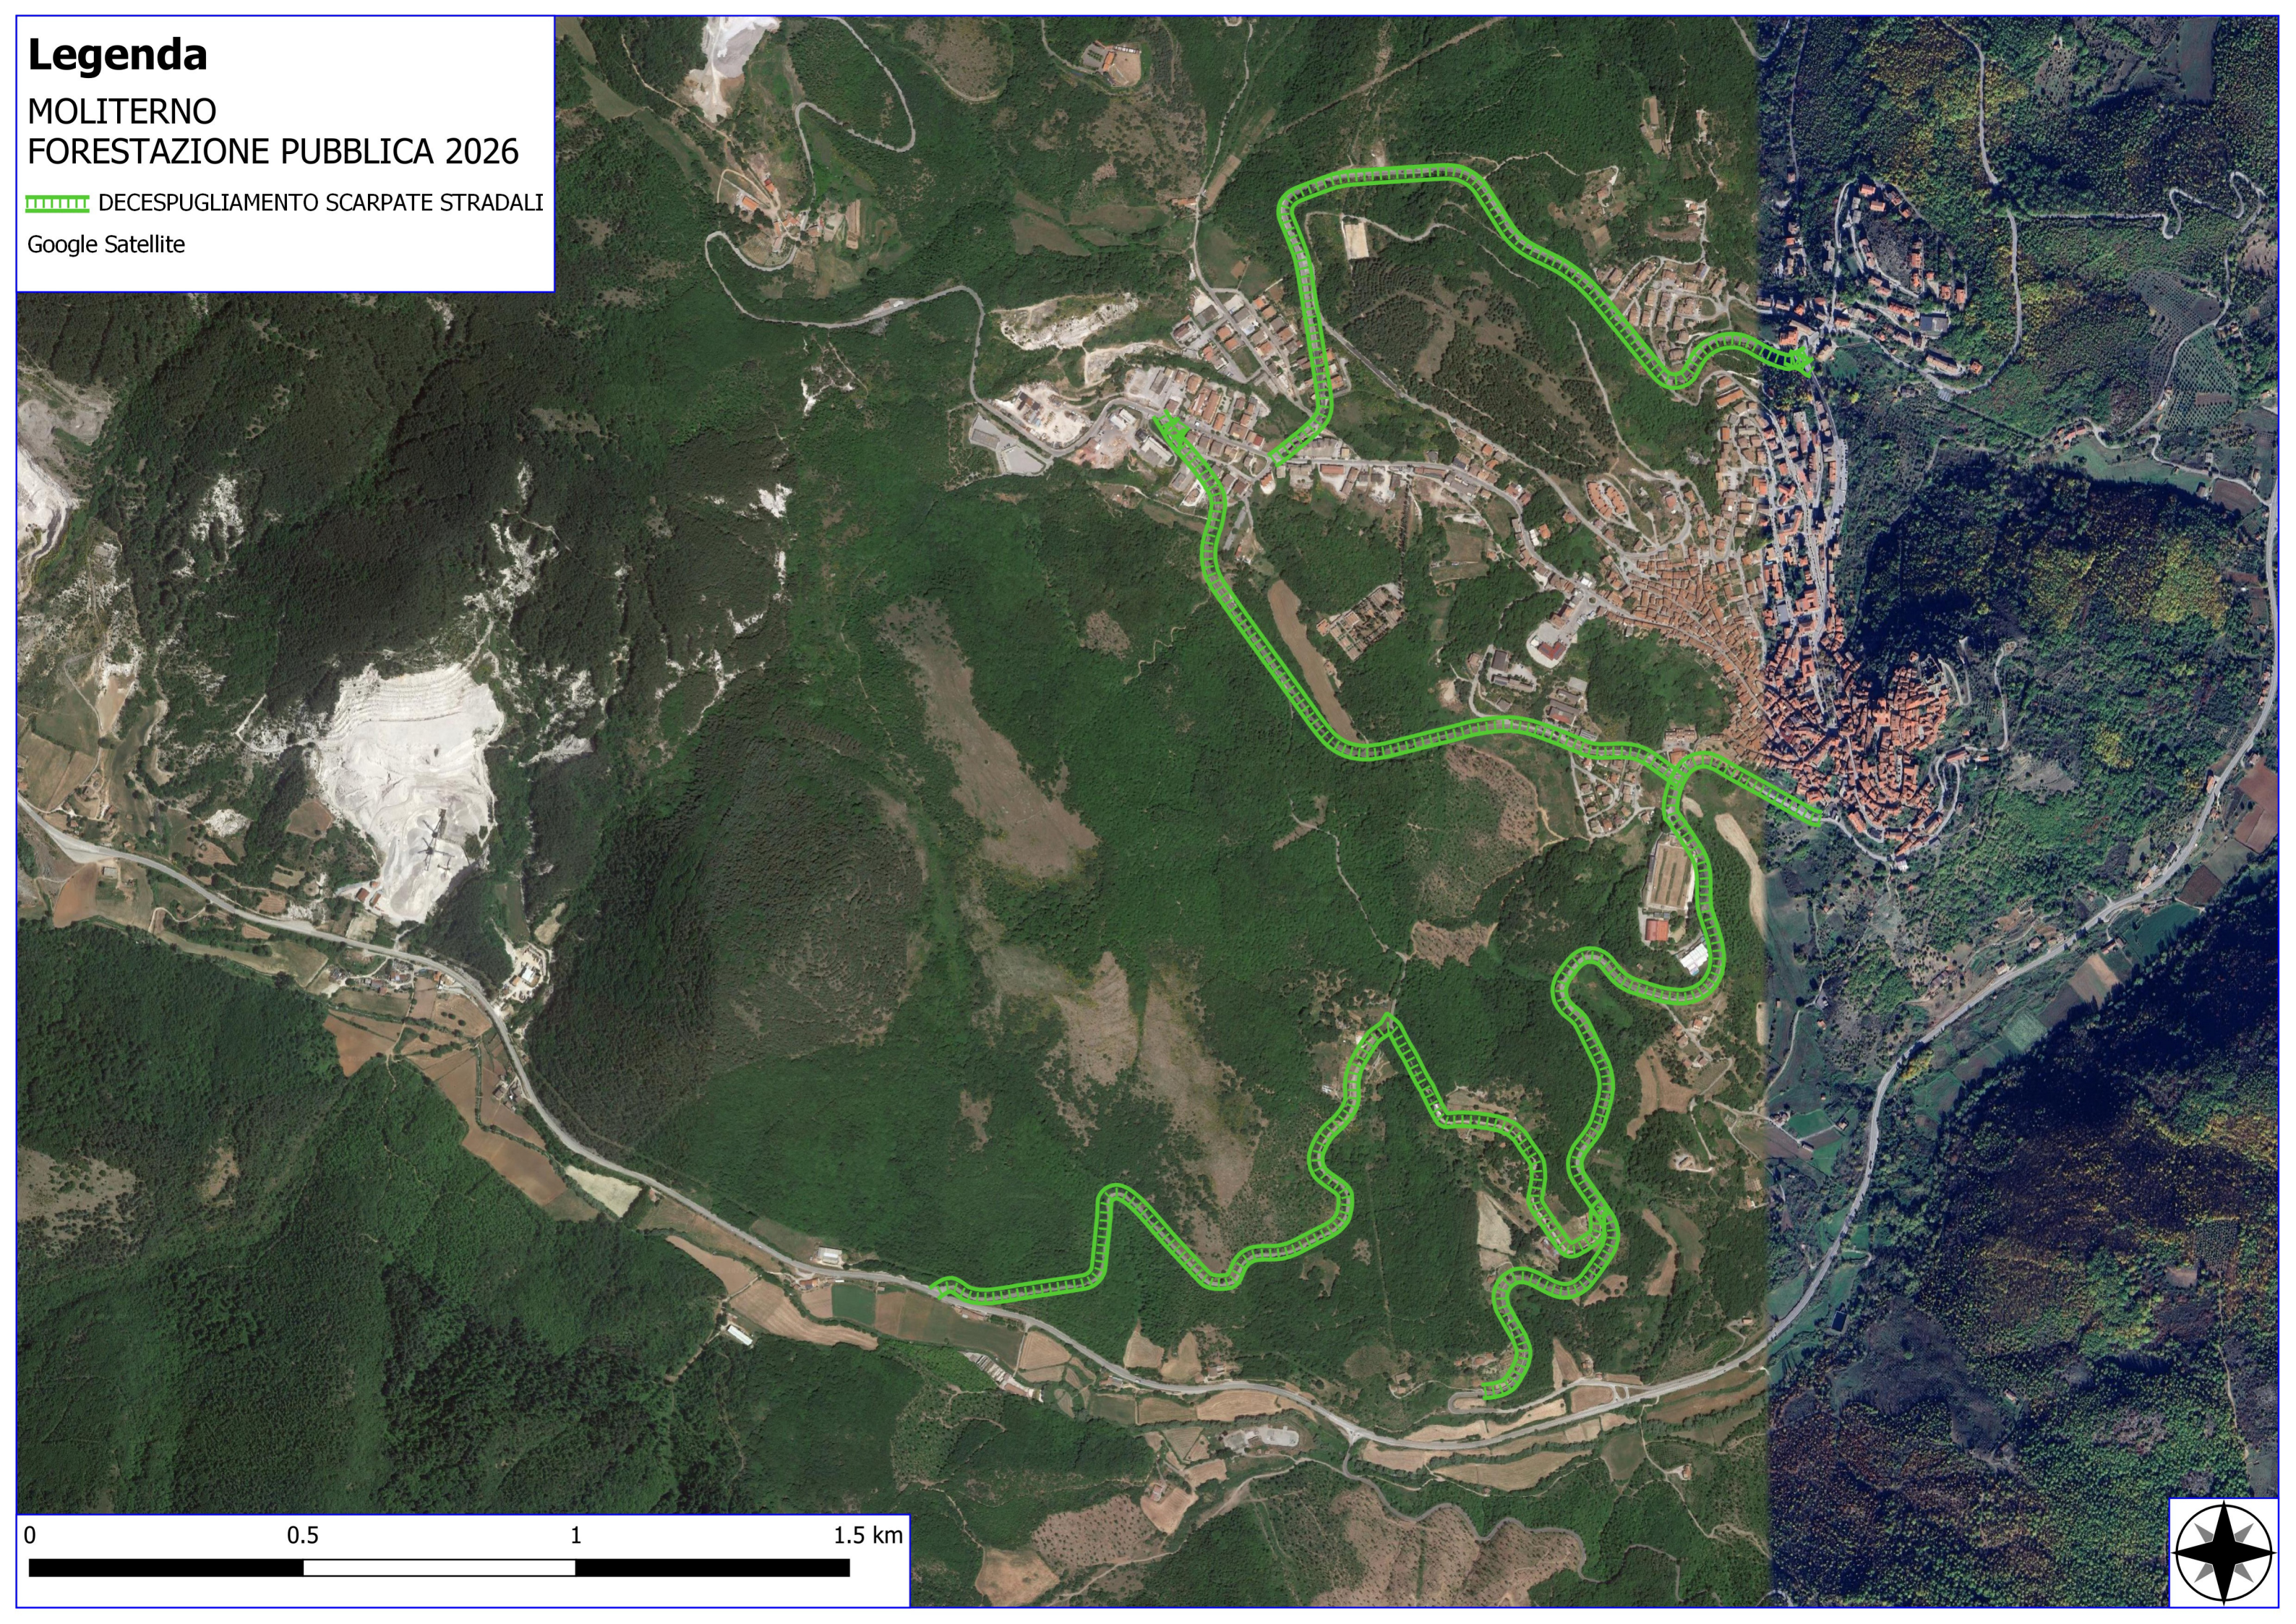

F295 - Moliterno - 22

F295 - Moliterno - 23

F295 - Moliterno - 26

Legenda

MOLITERNO FORESTAZIONE PUBBLICA 2026

- MANUTENZIONE DI VIALE TAGLIAFUOCO
- MANUTENZIONE ANNUALE PISTA FORESTALE
- MANUTENZIONE DI SENTIERO
- STACCIONATA
- DECESPUGLIAMENTO AREA BOSCATI
- DIRADAMENTO, RIPULITURE
- FOGLI CATASTALI
- PARTICELLE

E221 - Grumento Nova - 53

Moliterno - 3

F295 - Moliterno - 4

F295 - Moliterno - 9

F295 - Moliterno - 11

F295 - Moliterno - 10

F295 - Moliterno - 5

F295 - Moliterno - 6

 DECESPUGLIAMENTO SCARPATE STRADALI

Google Satellite

0 0.5 1 1.5 km

Legenda

MOLITERNO
FORESTAZIONE PUBBLICA 2026

 DECESPUGLIAMENTO SCARPATE STRADALI

Google Satellite

0 0.5 1 1.5 km

Legenda

MOLITERNO
FORESTAZIONE PUBBLICA 2026

 DECESPUGLIAMENTO SCARPATE STRADALI

Google Satellite

0 0.5 1 1.5 km