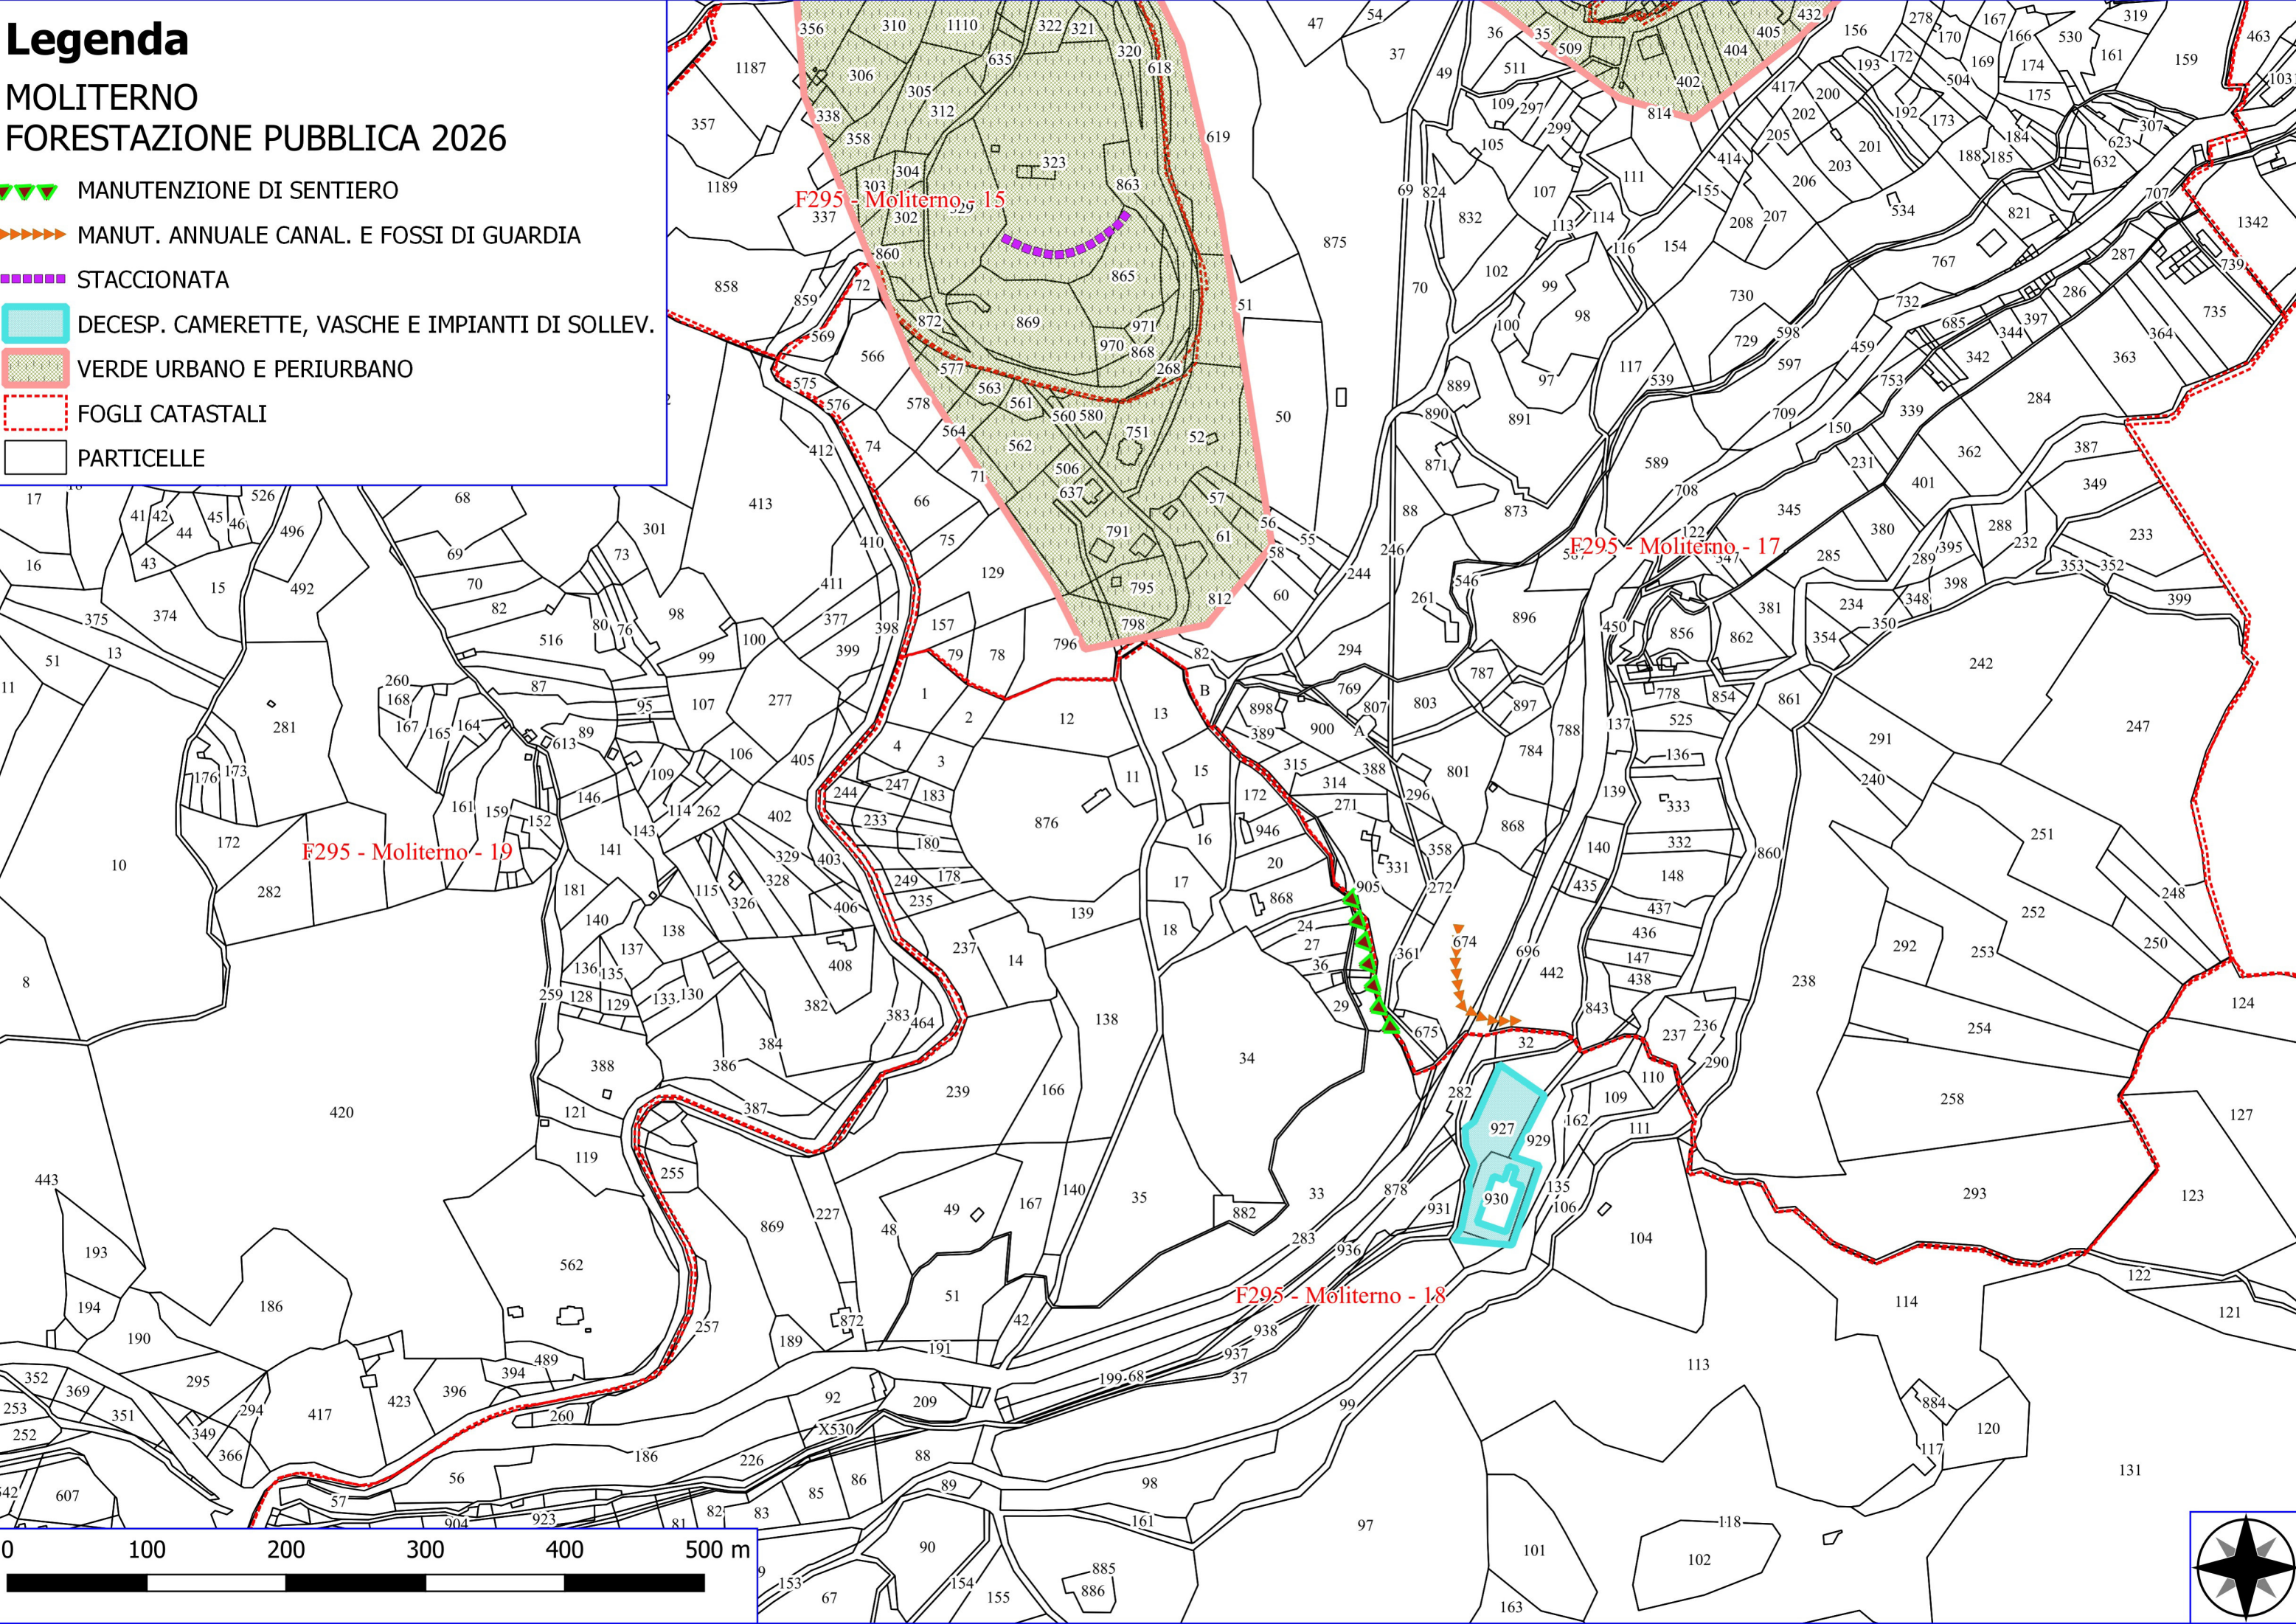

F295 - Moliterno - 10

F295 - Moliterno - 8

F295 - Moliterno - 14

F295 - Moliterno - 7

F295 - Moliterno - 15

F295 - Moliterno - 20

F295 - Moliterno - 17

F295 - Moliterno - 19

I426 - Sarconi - 13

Legenda

MOLITERNO FORESTAZIONE PUBBLICA 2026

- MANUTENZIONE DI SENTIERO
- MANUT. ANNUALE CANAL. E FOSSI DI GUARDIA
- STACCIONATA
- DECESP. CAMERETTE, VASCHE E IMPIANTI DI SOLLEV.
- VERDE URBANO E PERIURBANO
- FOGLI CATASTALI
- PARTICELLE