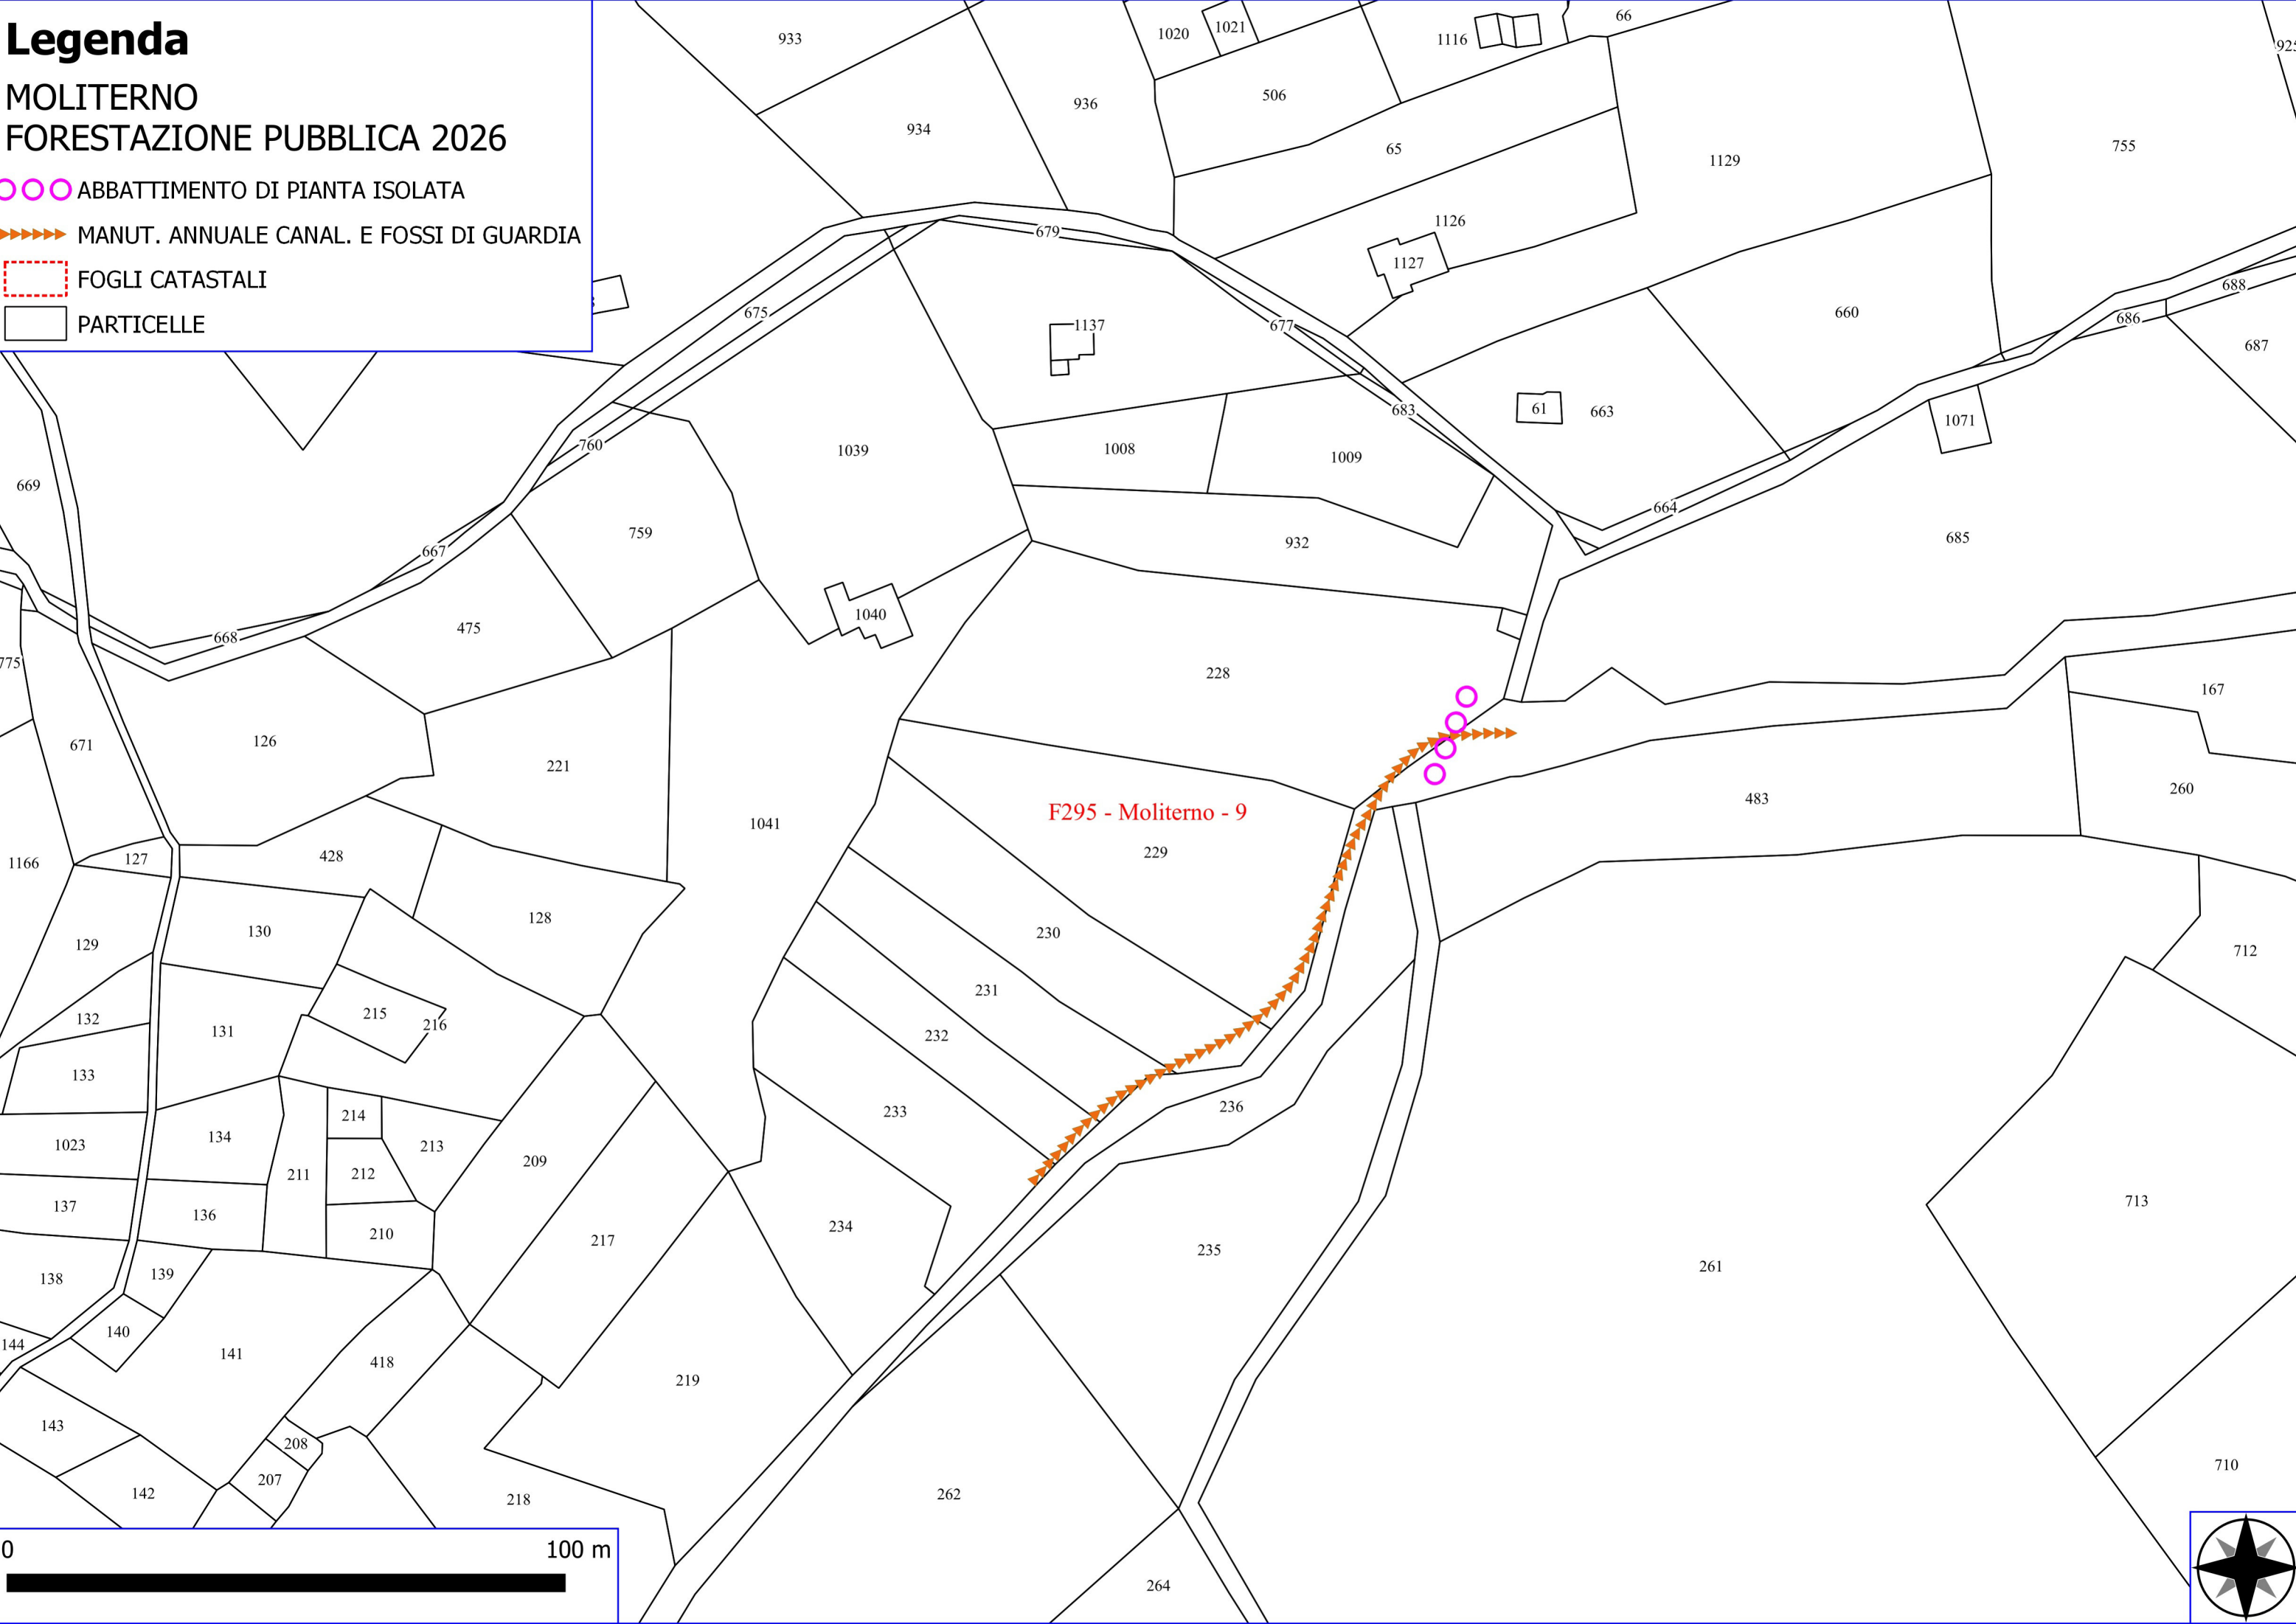

Legenda

MOLITERNO FORESTAZIONE PUBBLICA 2026

- ○ ○ ABBATTIMENTO DI PIANTA ISOLATA
- ▶▶▶▶ MANUT. ANNUALE CANAL. E FOSSI DI GUARDIA
- ▭ (dotted) FOGLI CATASTALI
- ▭ (solid) PARTICELLE