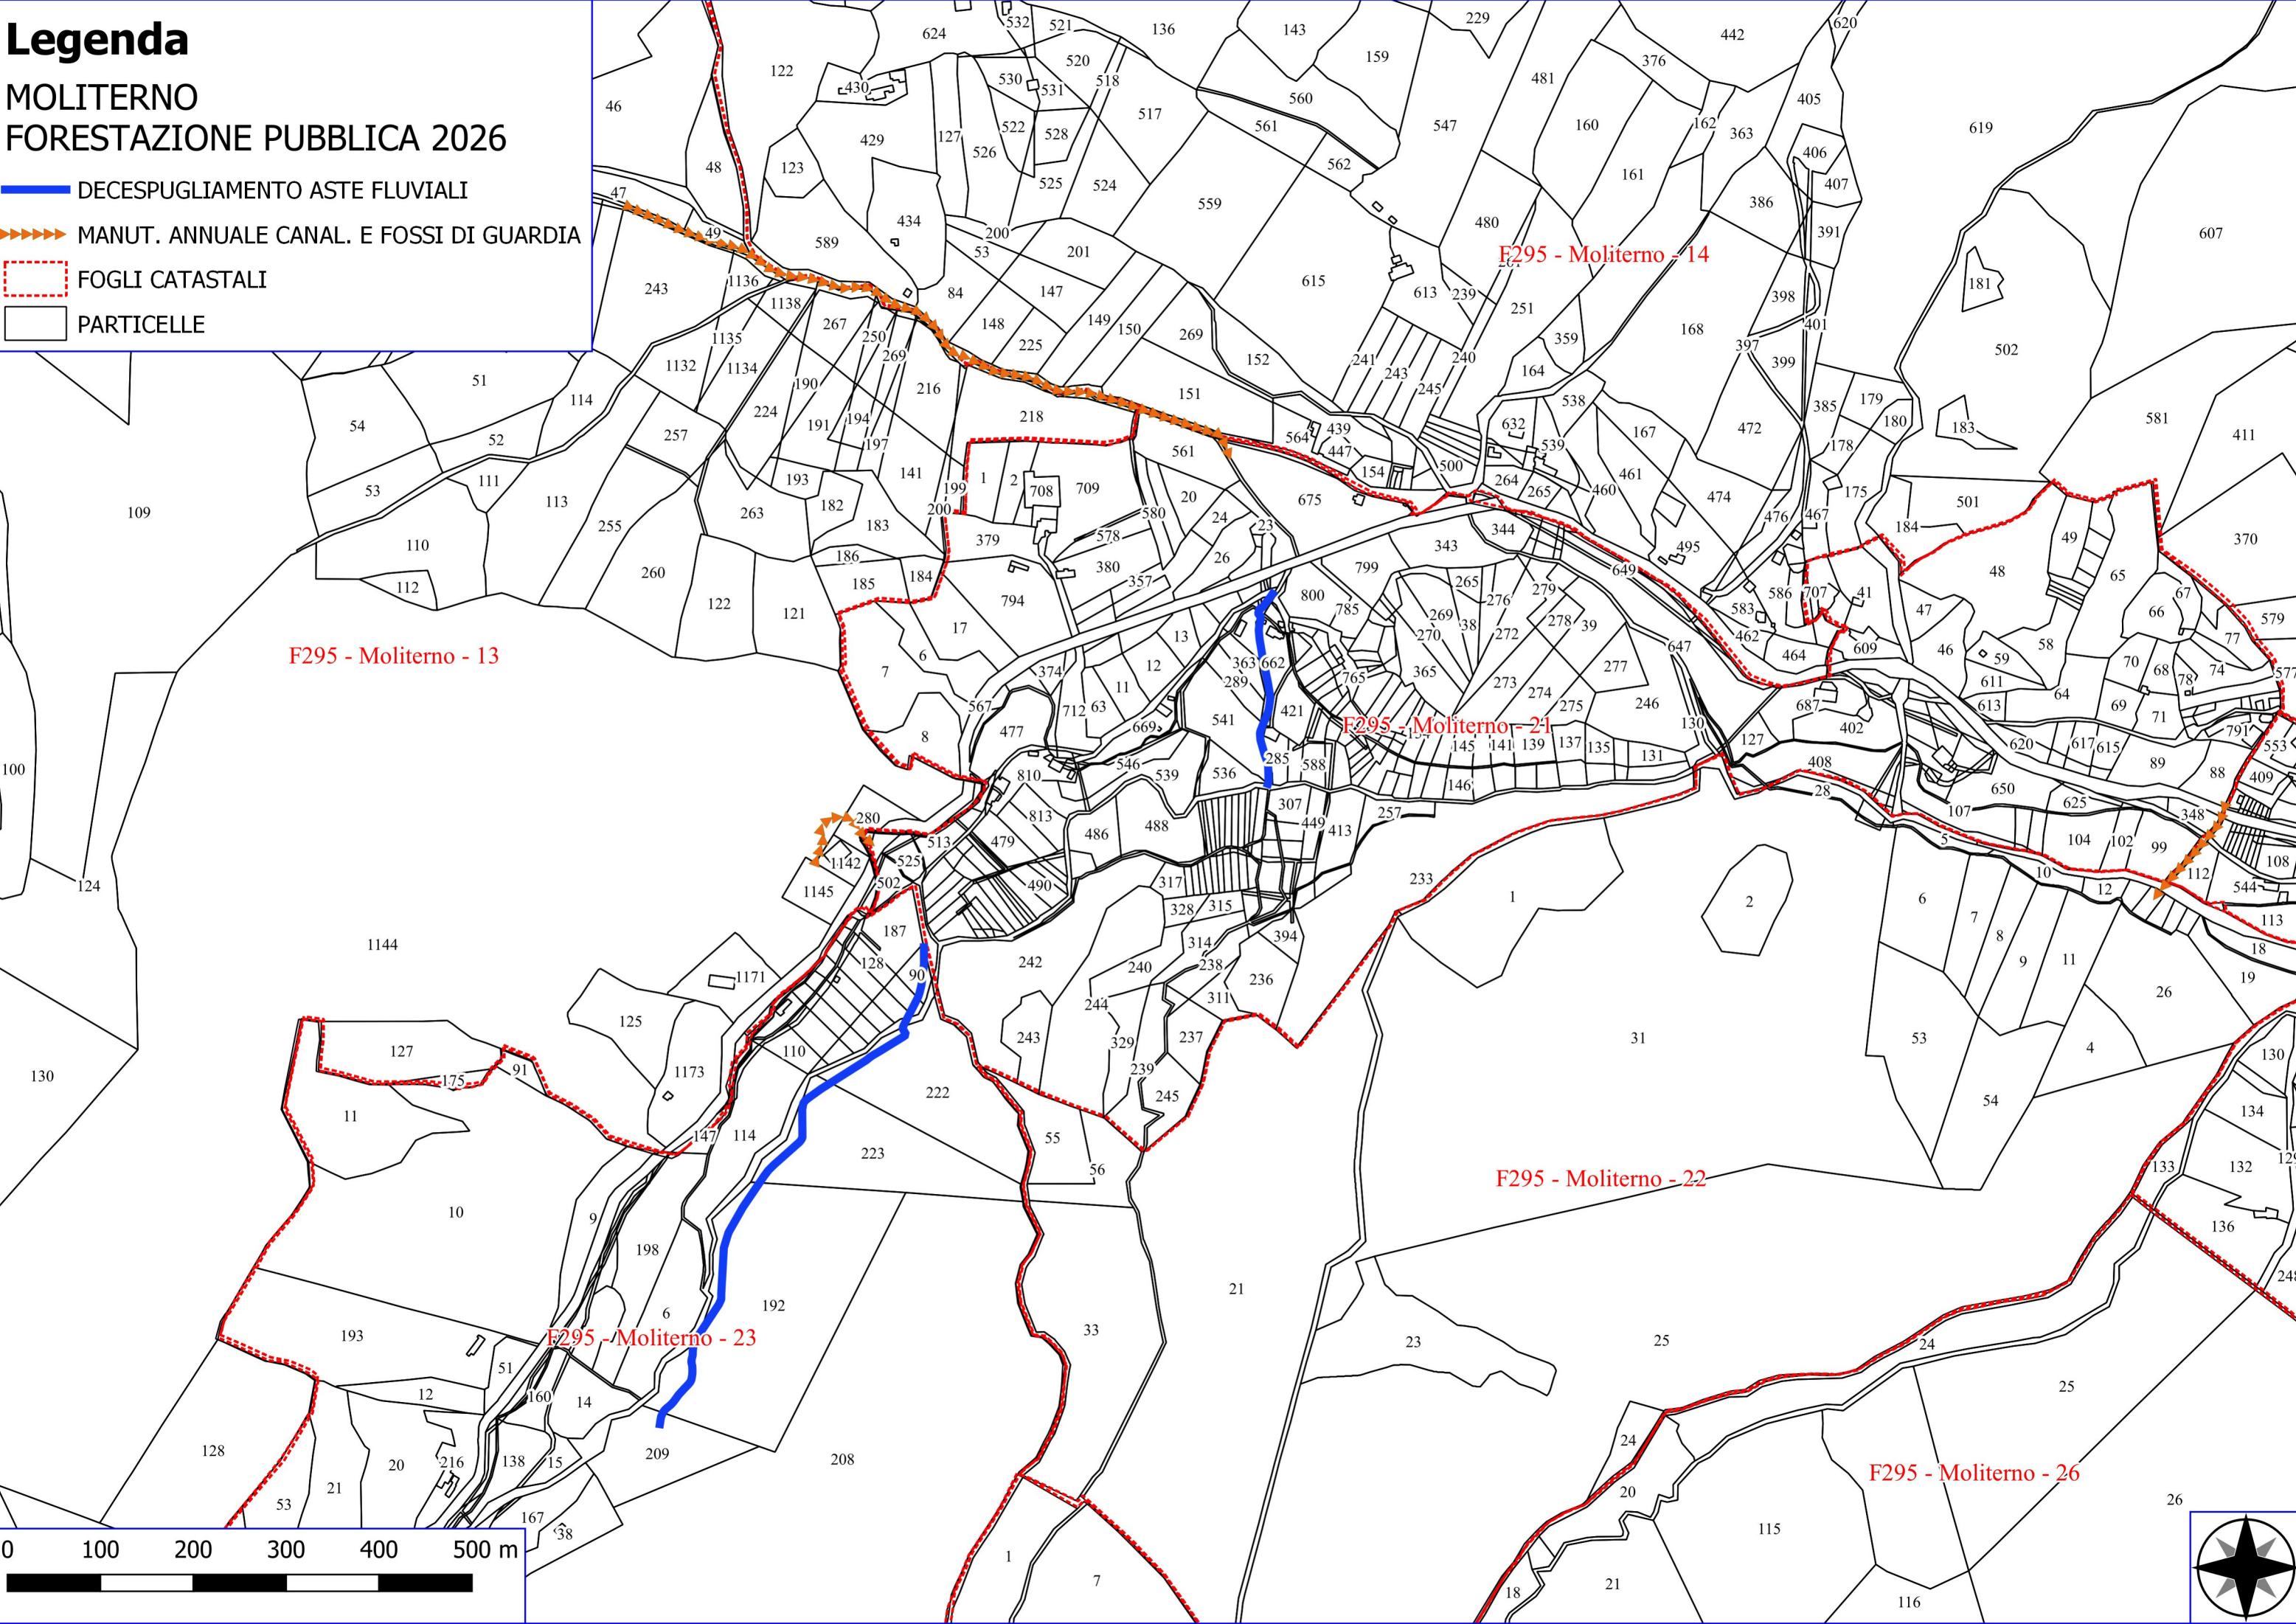

Legenda

MOLITERNO FORESTAZIONE PUBBLICA 2026

- DECESPUGLIAMENTO ASTE FLUVIALI
- MANUT. ANNUALE CANAL. E FOSSI DI GUARDIA
- - - FOGLI CATASTALI
- PARTICELLE

F295 - Moliterno - 13

F295 - Moliterno - 14

F295 - Moliterno - 21

F295 - Moliterno - 22

F295 - Moliterno - 23

F295 - Moliterno - 26