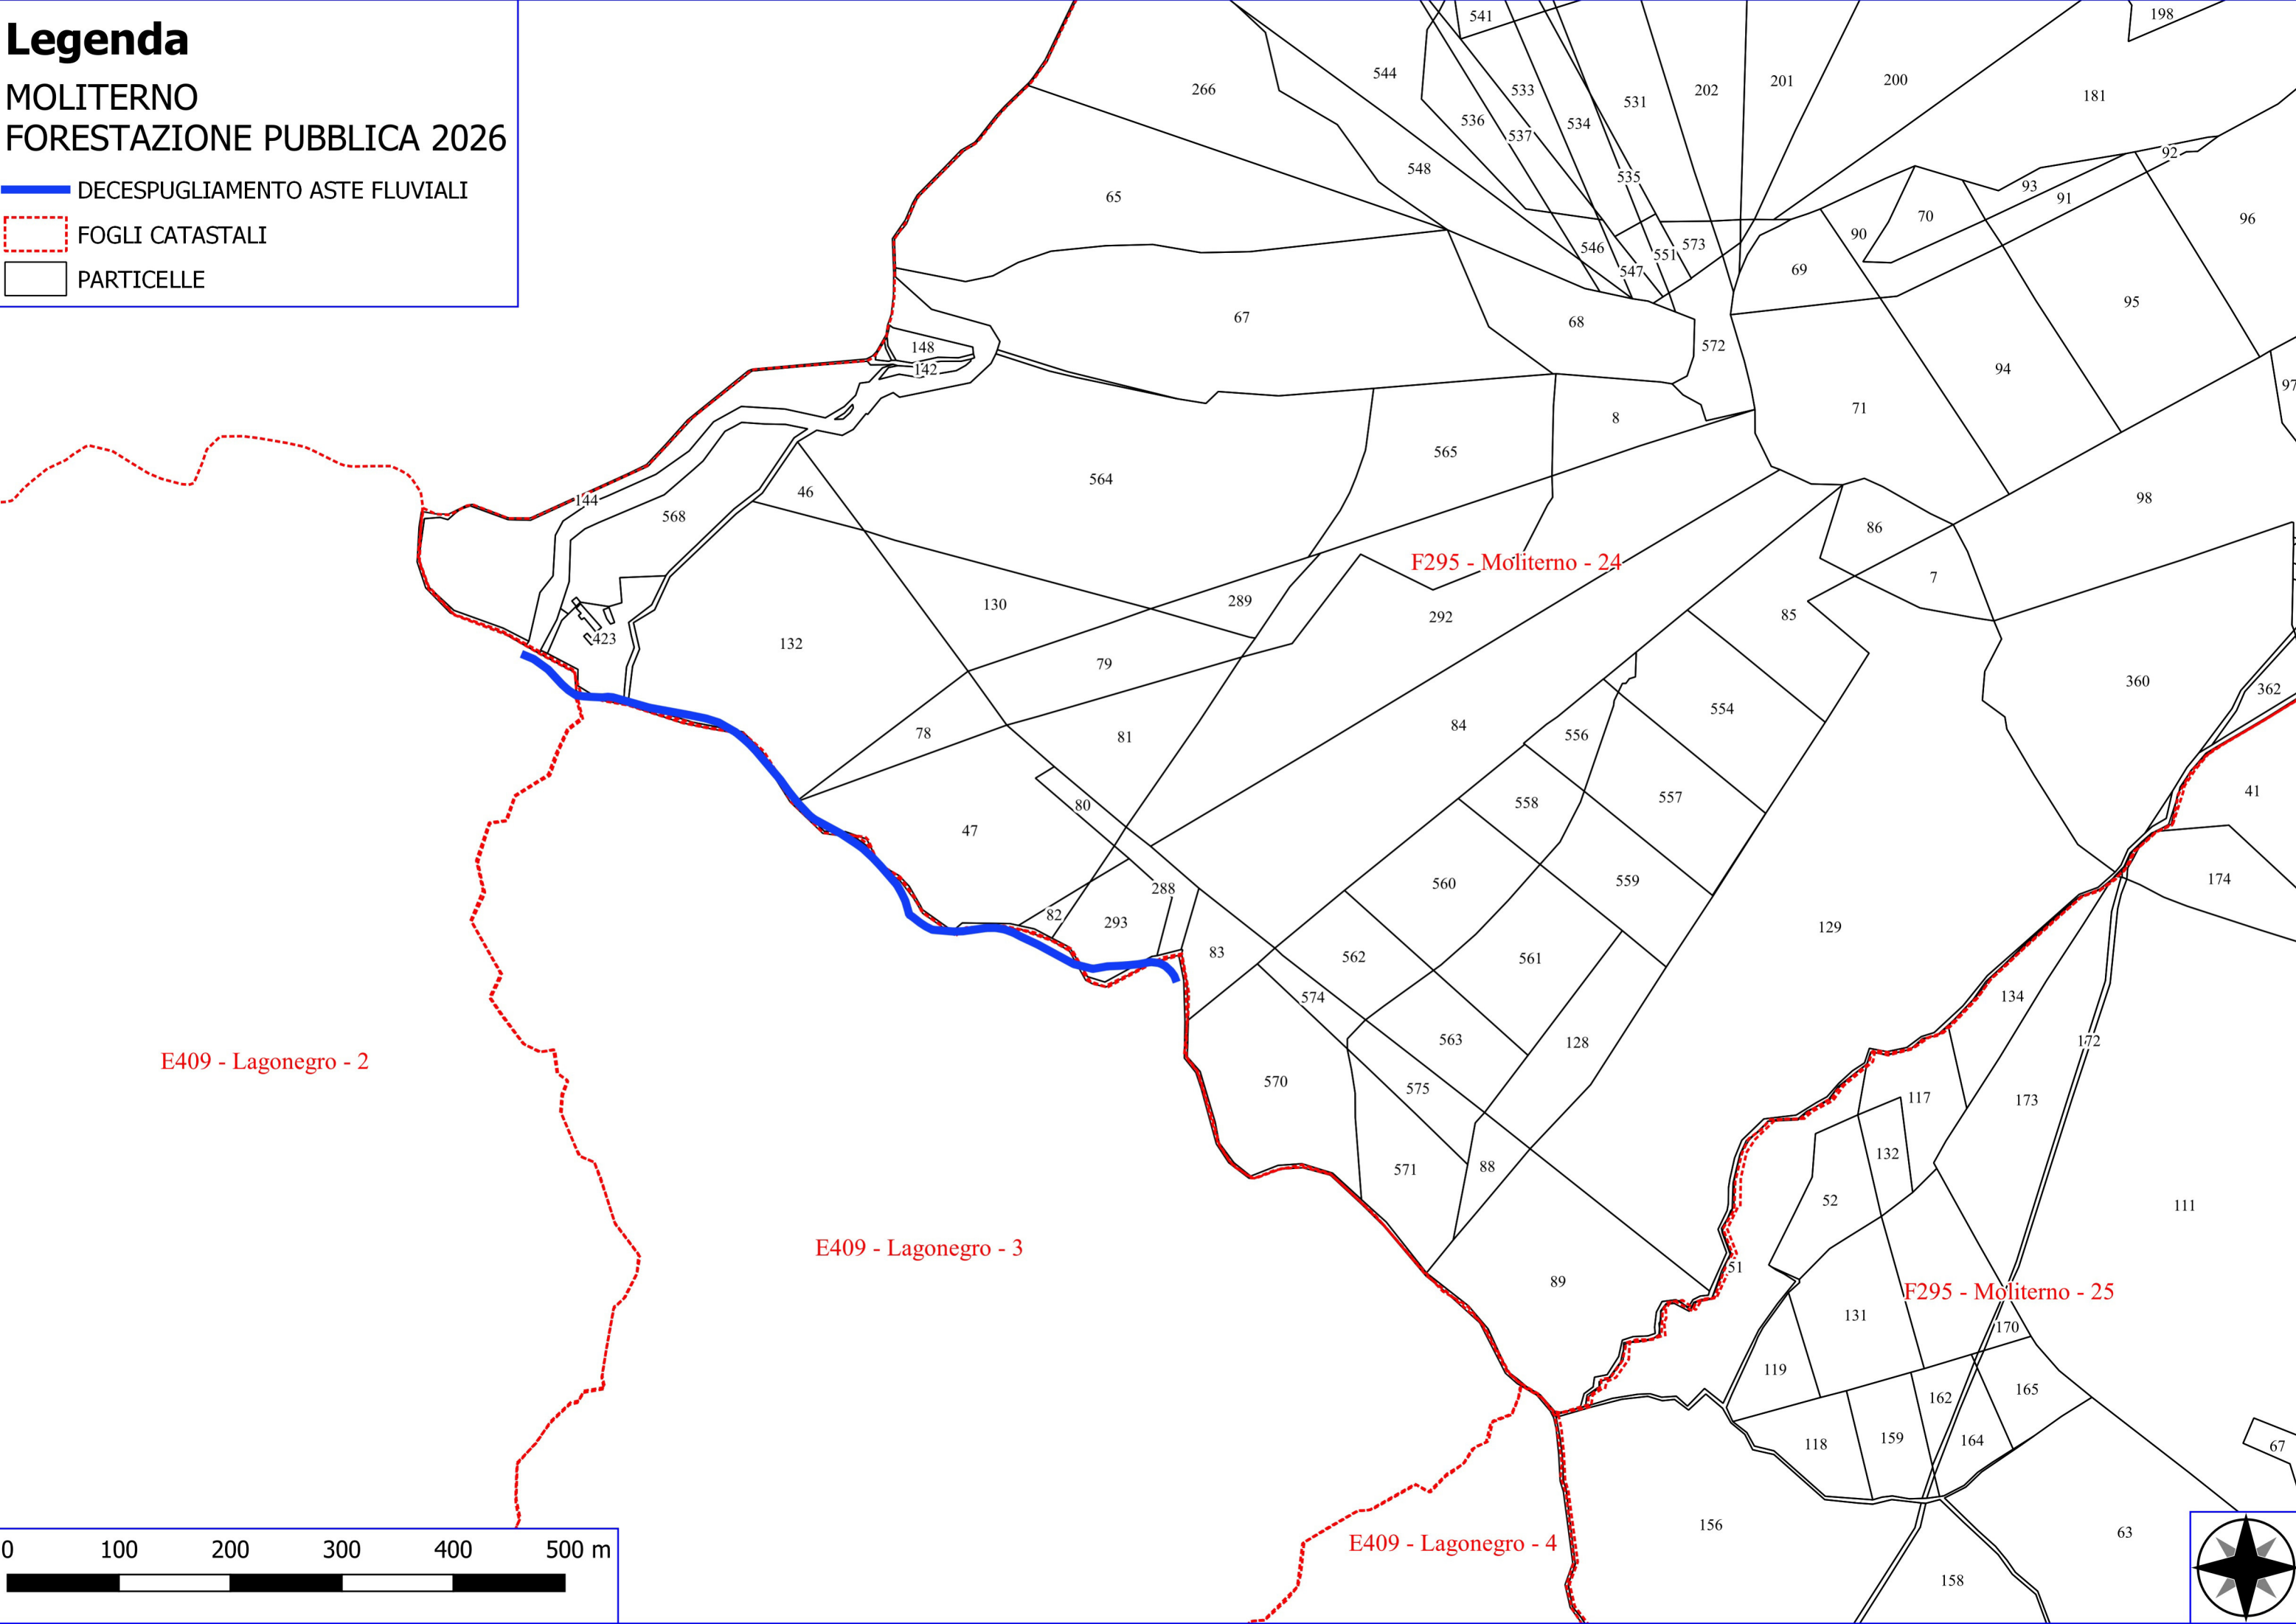

F295 - Moliterno - 10

F295 - Moliterno - 8

F295 - Moliterno - 14

F295 - Moliterno - 7

F295 - Moliterno - 15

F295 - Moliterno - 20

F295 - Moliterno - 17

F295 - Moliterno - 19

F295 - Moliterno - 19

F295 - Moliterno - 15

F295 - Moliterno - 17

F295 - Moliterno - 18

Legenda

MOLITERNO FORESTAZIONE PUBBLICA 2026

-  DECESPUGLIAMENTO ASTE FLUVIALI
-  FOGLI CATASTALI
-  PARTICELLE

Legenda

MOLITERNO FORESTAZIONE PUBBLICA 2026

-  DECESPUGLIAMENTO ASTE FLUVIALI
-  MANUT. ANNUALE CANAL. E FOSSI DI GUARDIA
-  FOGLI CATASTALI
-  PARTICELLE

Legenda

MOLITERNO FORESTAZIONE PUBBLICA 2026

-  DECESPUGLIAMENTO ASTE FLUVIALI
-  FOGLI CATASTALI
-  PARTICELLE

F295 - Moliterno - 22

F295 - Moliterno - 23

F295 - Moliterno - 26

Legenda

MOLITERNO FORESTAZIONE PUBBLICA 2026

- MANUTENZIONE DI VIALE TAGLIAFUOCO
- MANUTENZIONE ANNUALE PISTA FORESTALE
- MANUTENZIONE DI SENTIERO
- STACCIONATA
- DECESPUGLIAMENTO AREA BOSCATI
- DIRADAMENTO, RIPULITURE
- FOGLI CATASTALI
- PARTICELLE