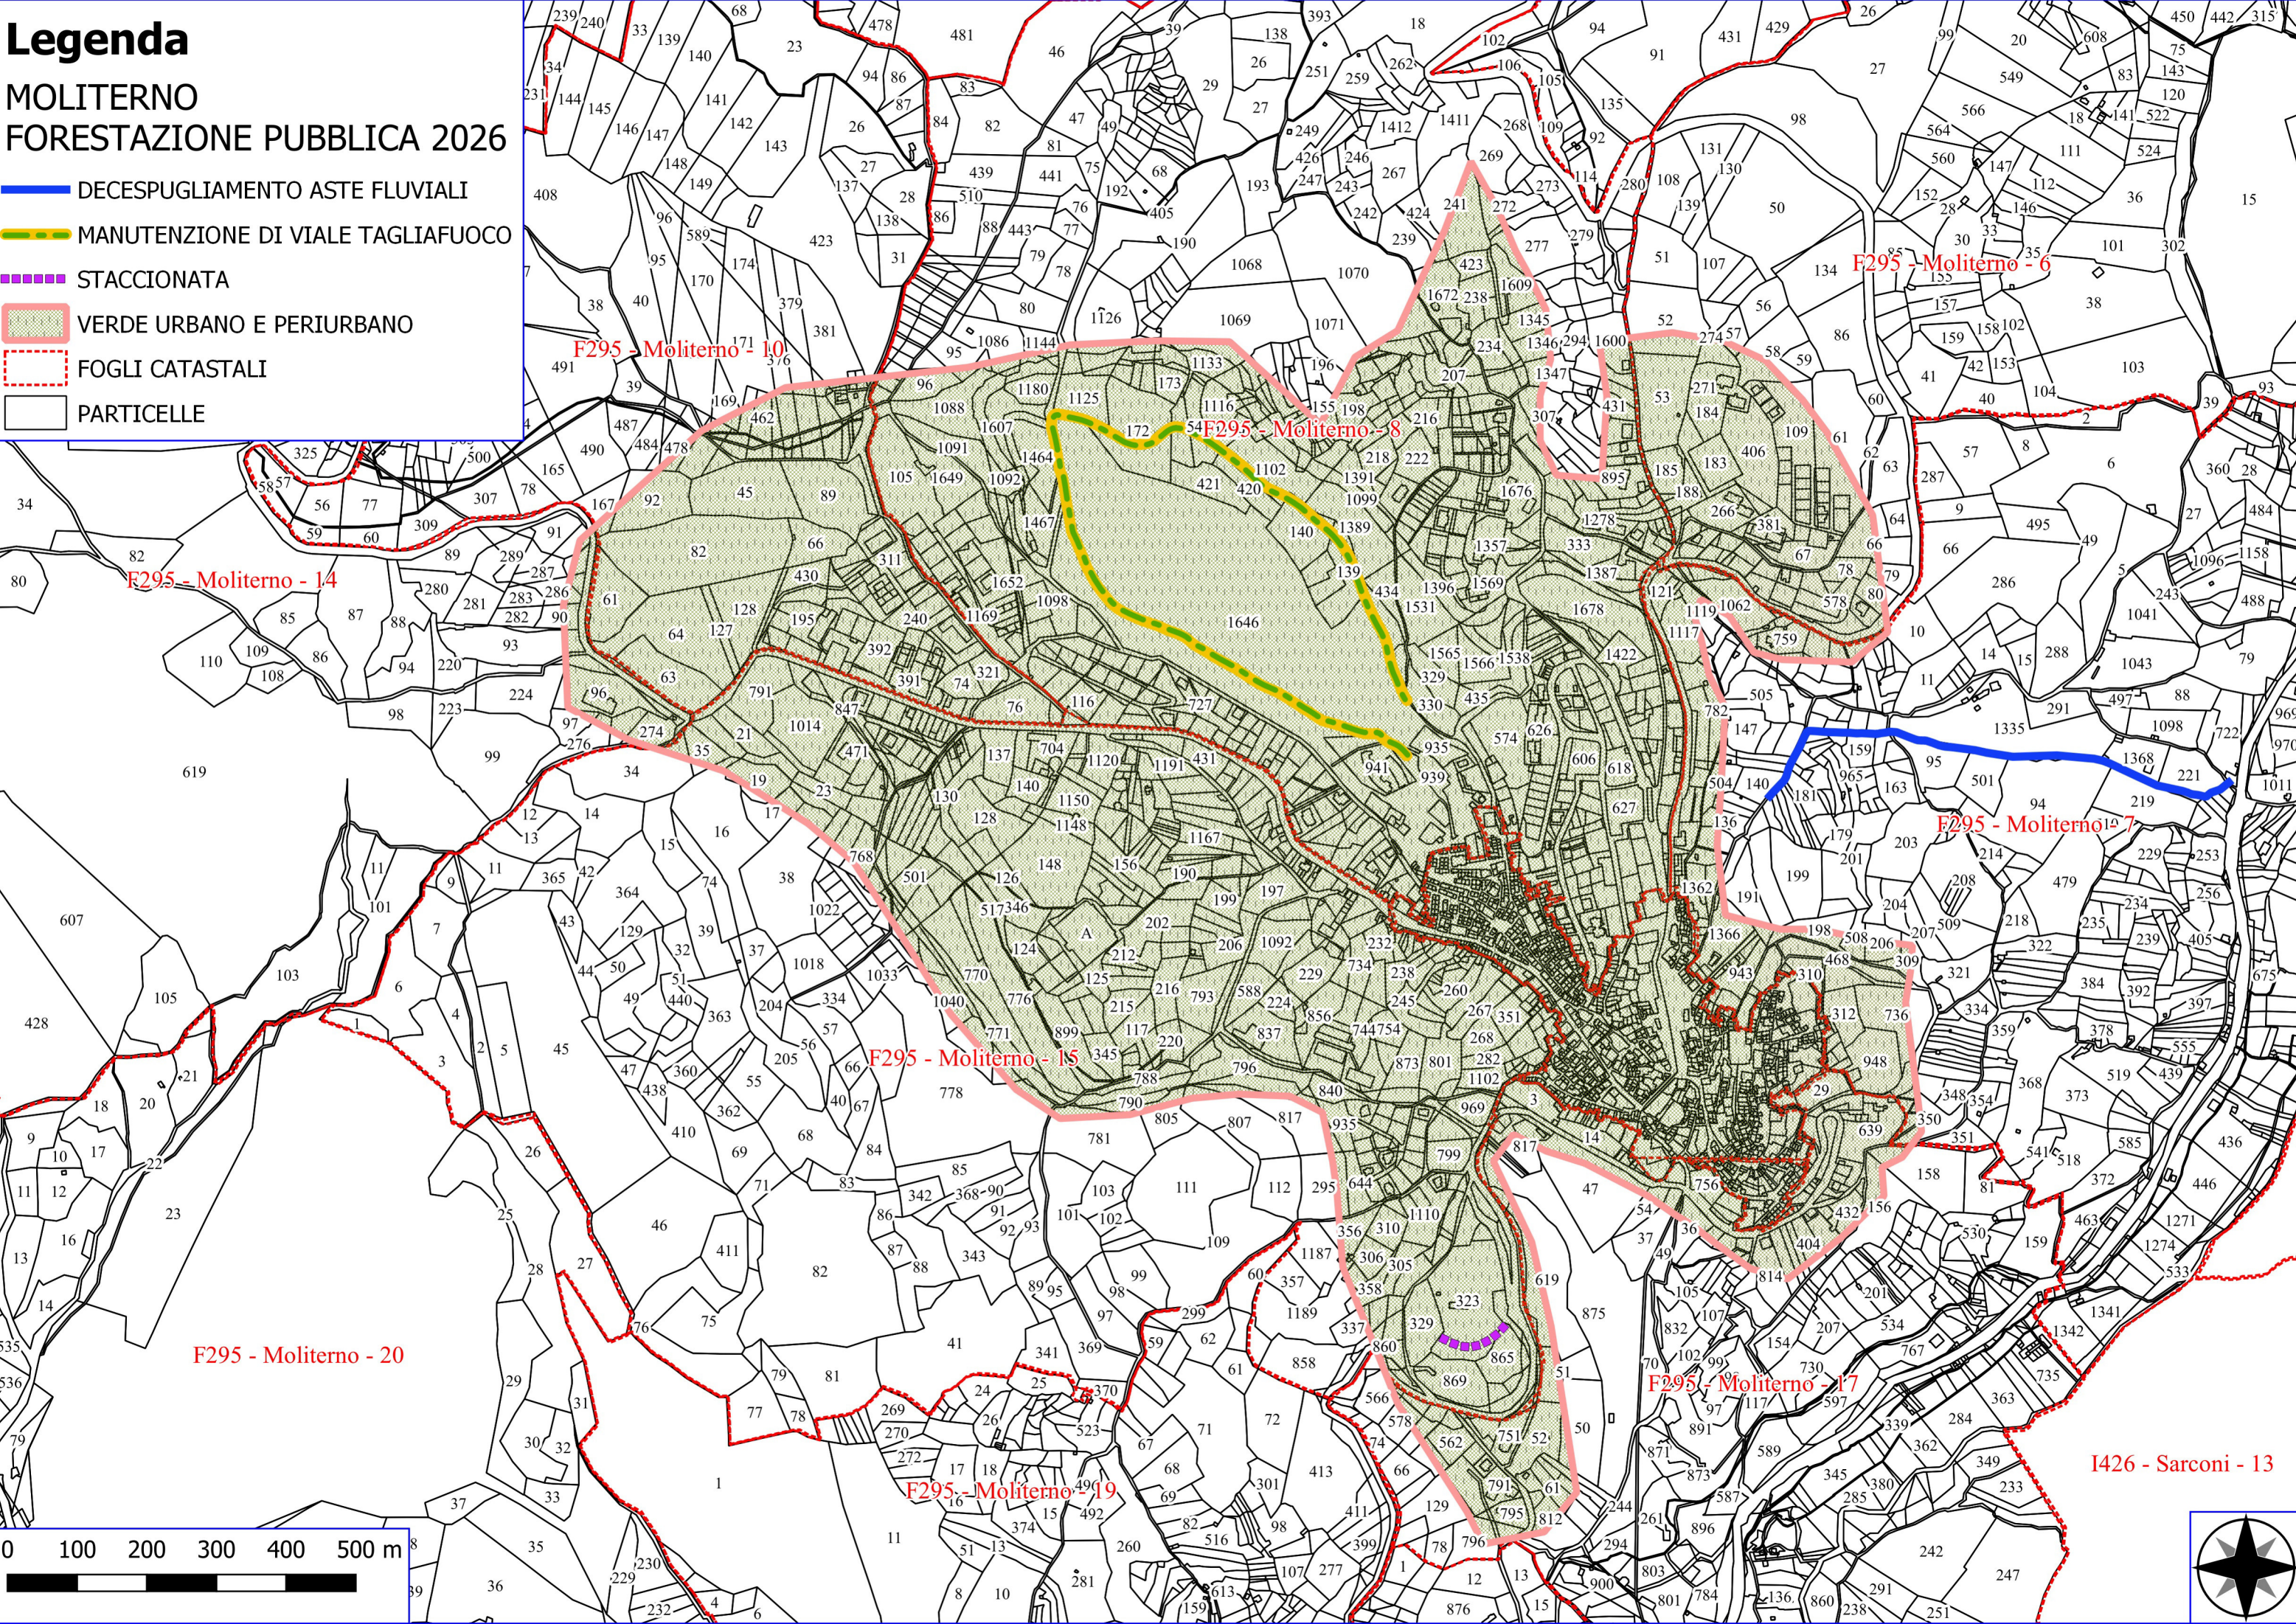

Legenda

MOLITERNO FORESTAZIONE PUBBLICA 2026

- DECESPUGLIAMENTO ASTE FLUVIALI
- MANUTENZIONE DI VIALE TAGLIAFUOCO
- STACCIONATA
- VERDE URBANO E PERIURBANO
- FOGLI CATASTALI
- PARTICELLE

F295 - Moliterno - 6

F295 - Moliterno - 10

F295 - Moliterno - 8

F295 - Moliterno - 14

F295 - Moliterno - 7

F295 - Moliterno - 15

F295 - Moliterno - 20

F295 - Moliterno - 17

F295 - Moliterno - 19

I426 - Sarconi - 13

Legenda

MOLITERNO FORESTAZIONE PUBBLICA 2026

- MANUTENZIONE DI SENTIERO
- MANUT. ANNUALE CANAL. E FOSSI DI GUARDIA
- STACCIONATA
- DECESP. CAMERETTE, VASCHE E IMPIANTI DI SOLLEV.
- VERDE URBANO E PERIURBANO
- FOGLI CATASTALI
- PARTICELLE