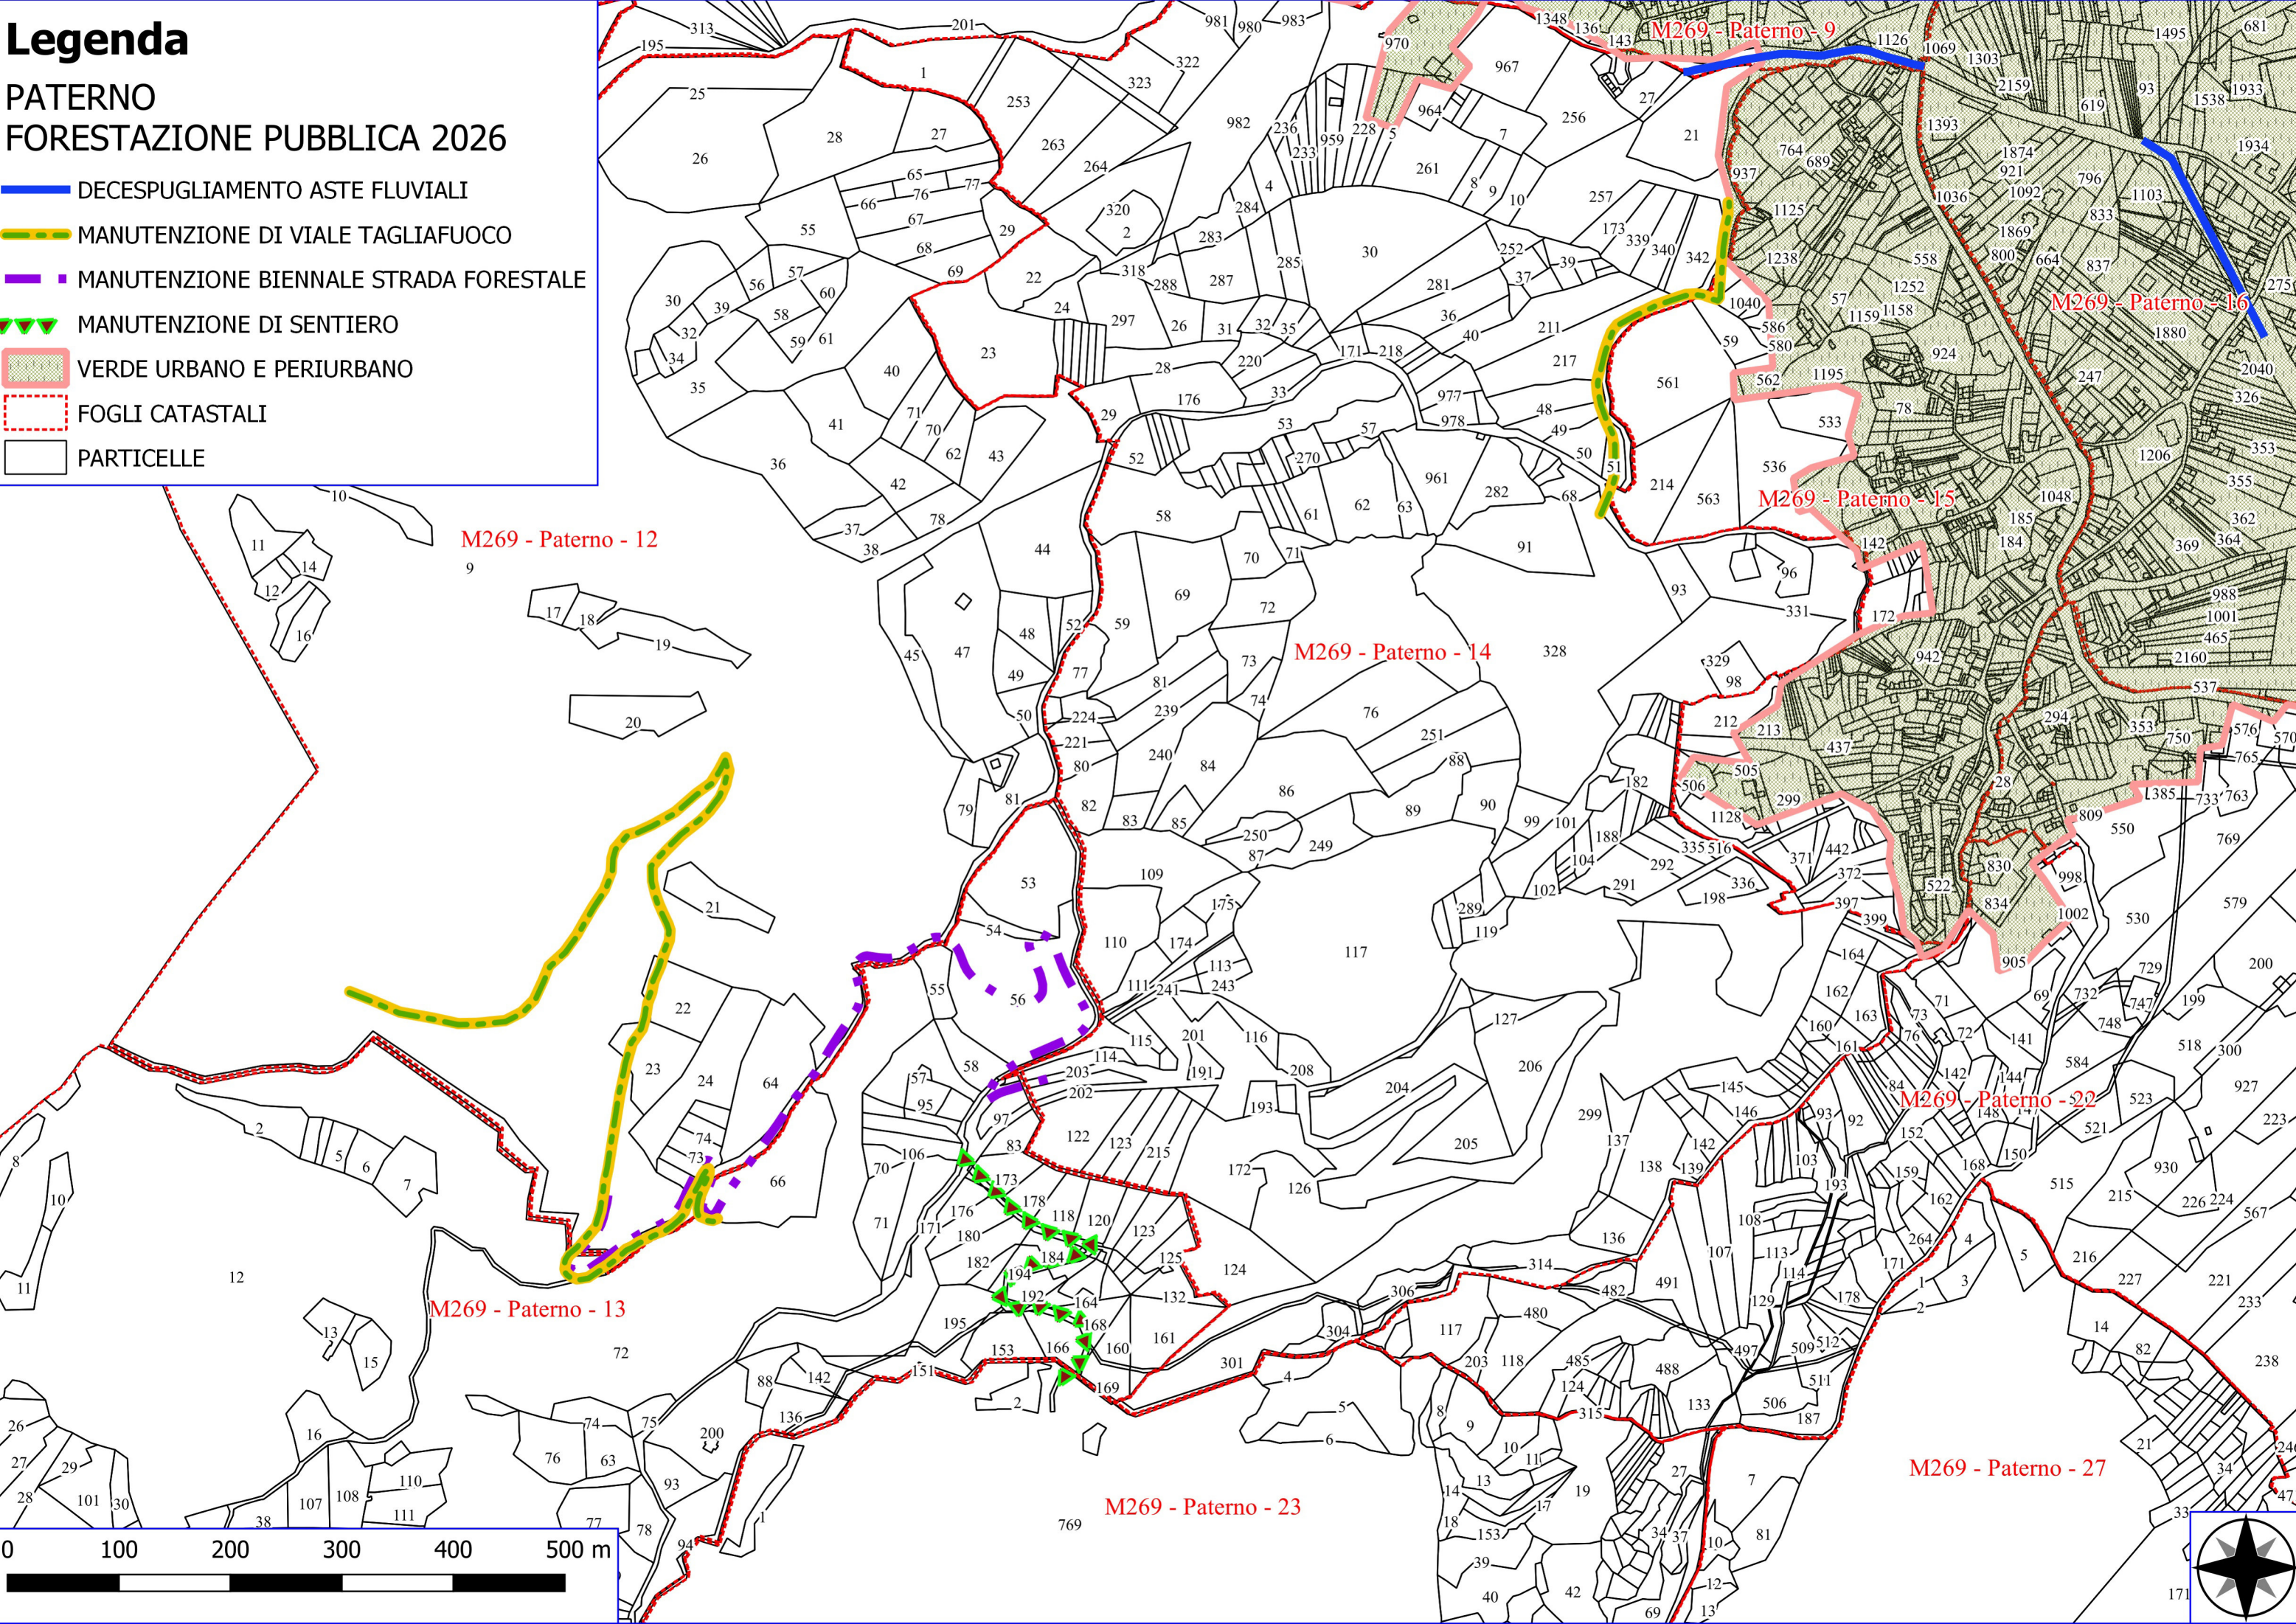

Legenda

PATERNO FORESTAZIONE PUBBLICA 2026

- DECESPUGLIAMENTO ASTE FLUVIALI
- MANUTENZIONE DI VIALE TAGLIAFUOCO
- MANUTENZIONE BIENNALE STRADA FORESTALE
- MANUTENZIONE DI SENTIERO
- VERDE URBANO E PERIURBANO
- FOGLI CATASTALI
- PARTICELLE