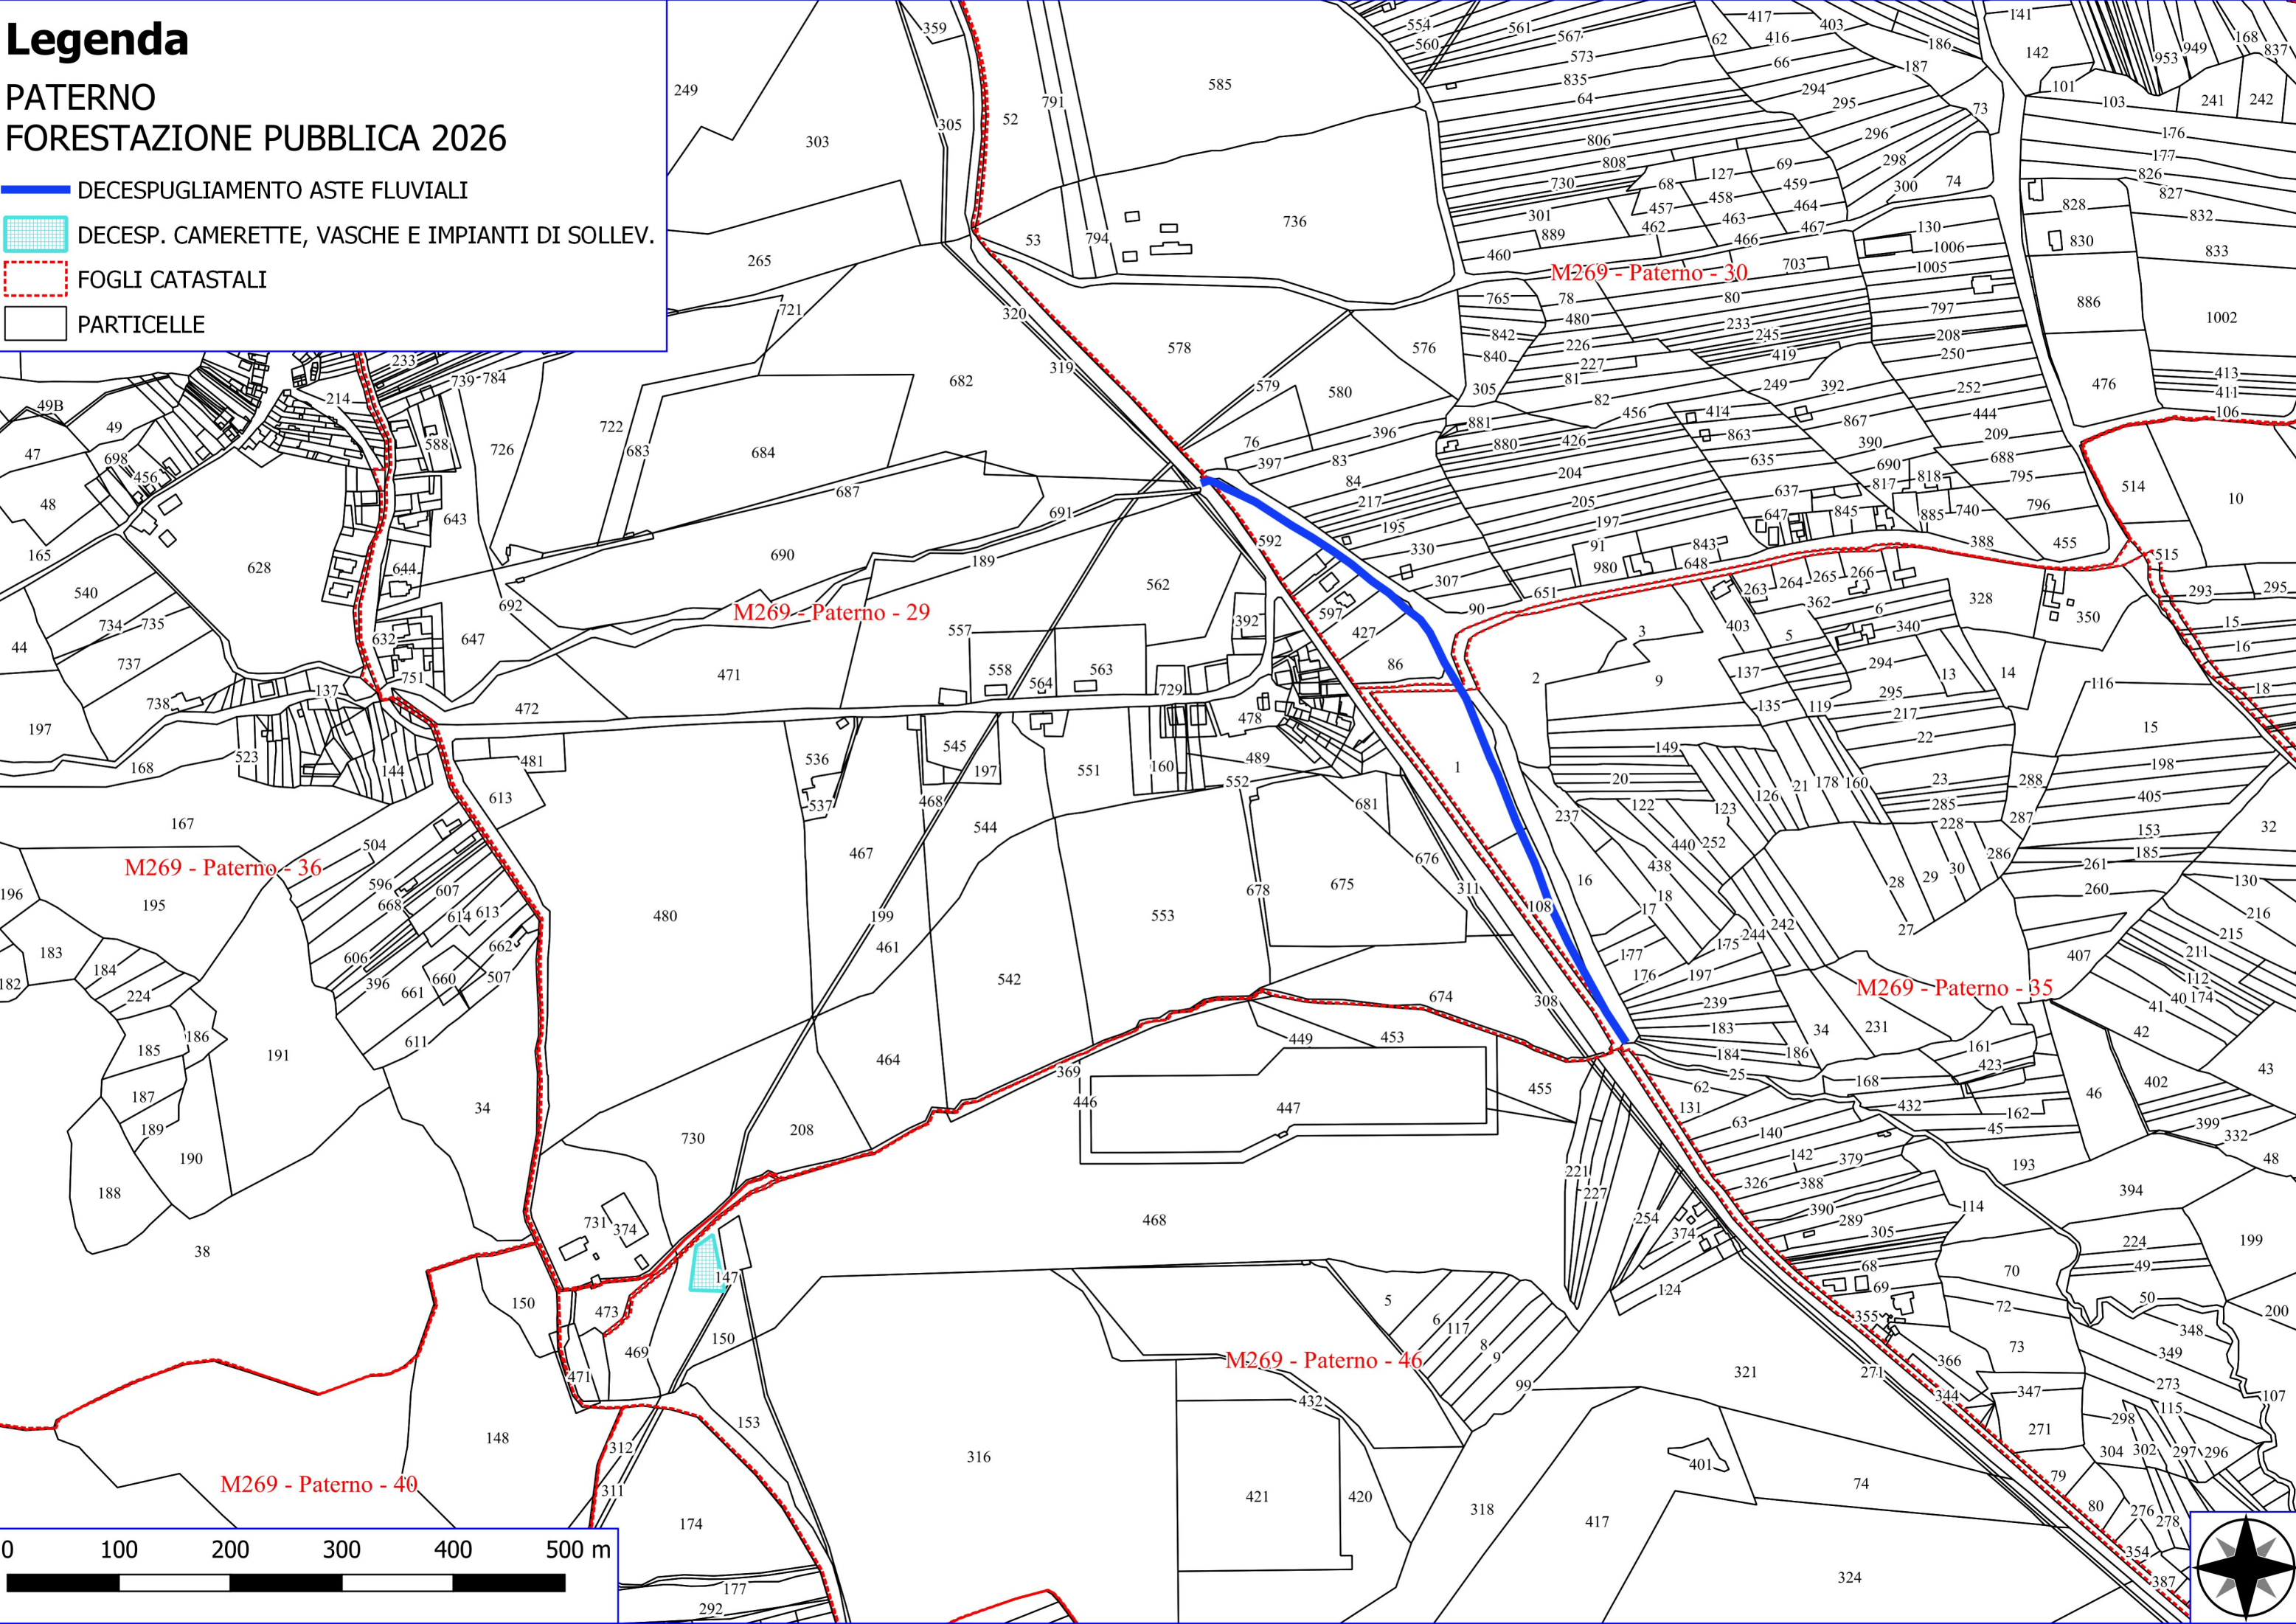

Legenda

PATERNO FORESTAZIONE PUBBLICA 2026

- DECESPUGLIAMENTO ASTE FLUVIALI
- DECESP. CAMERETTE, VASCHE E IMPIANTI DI SOLLEV.
- FOGLI CATASTALI
- PARTICELLE