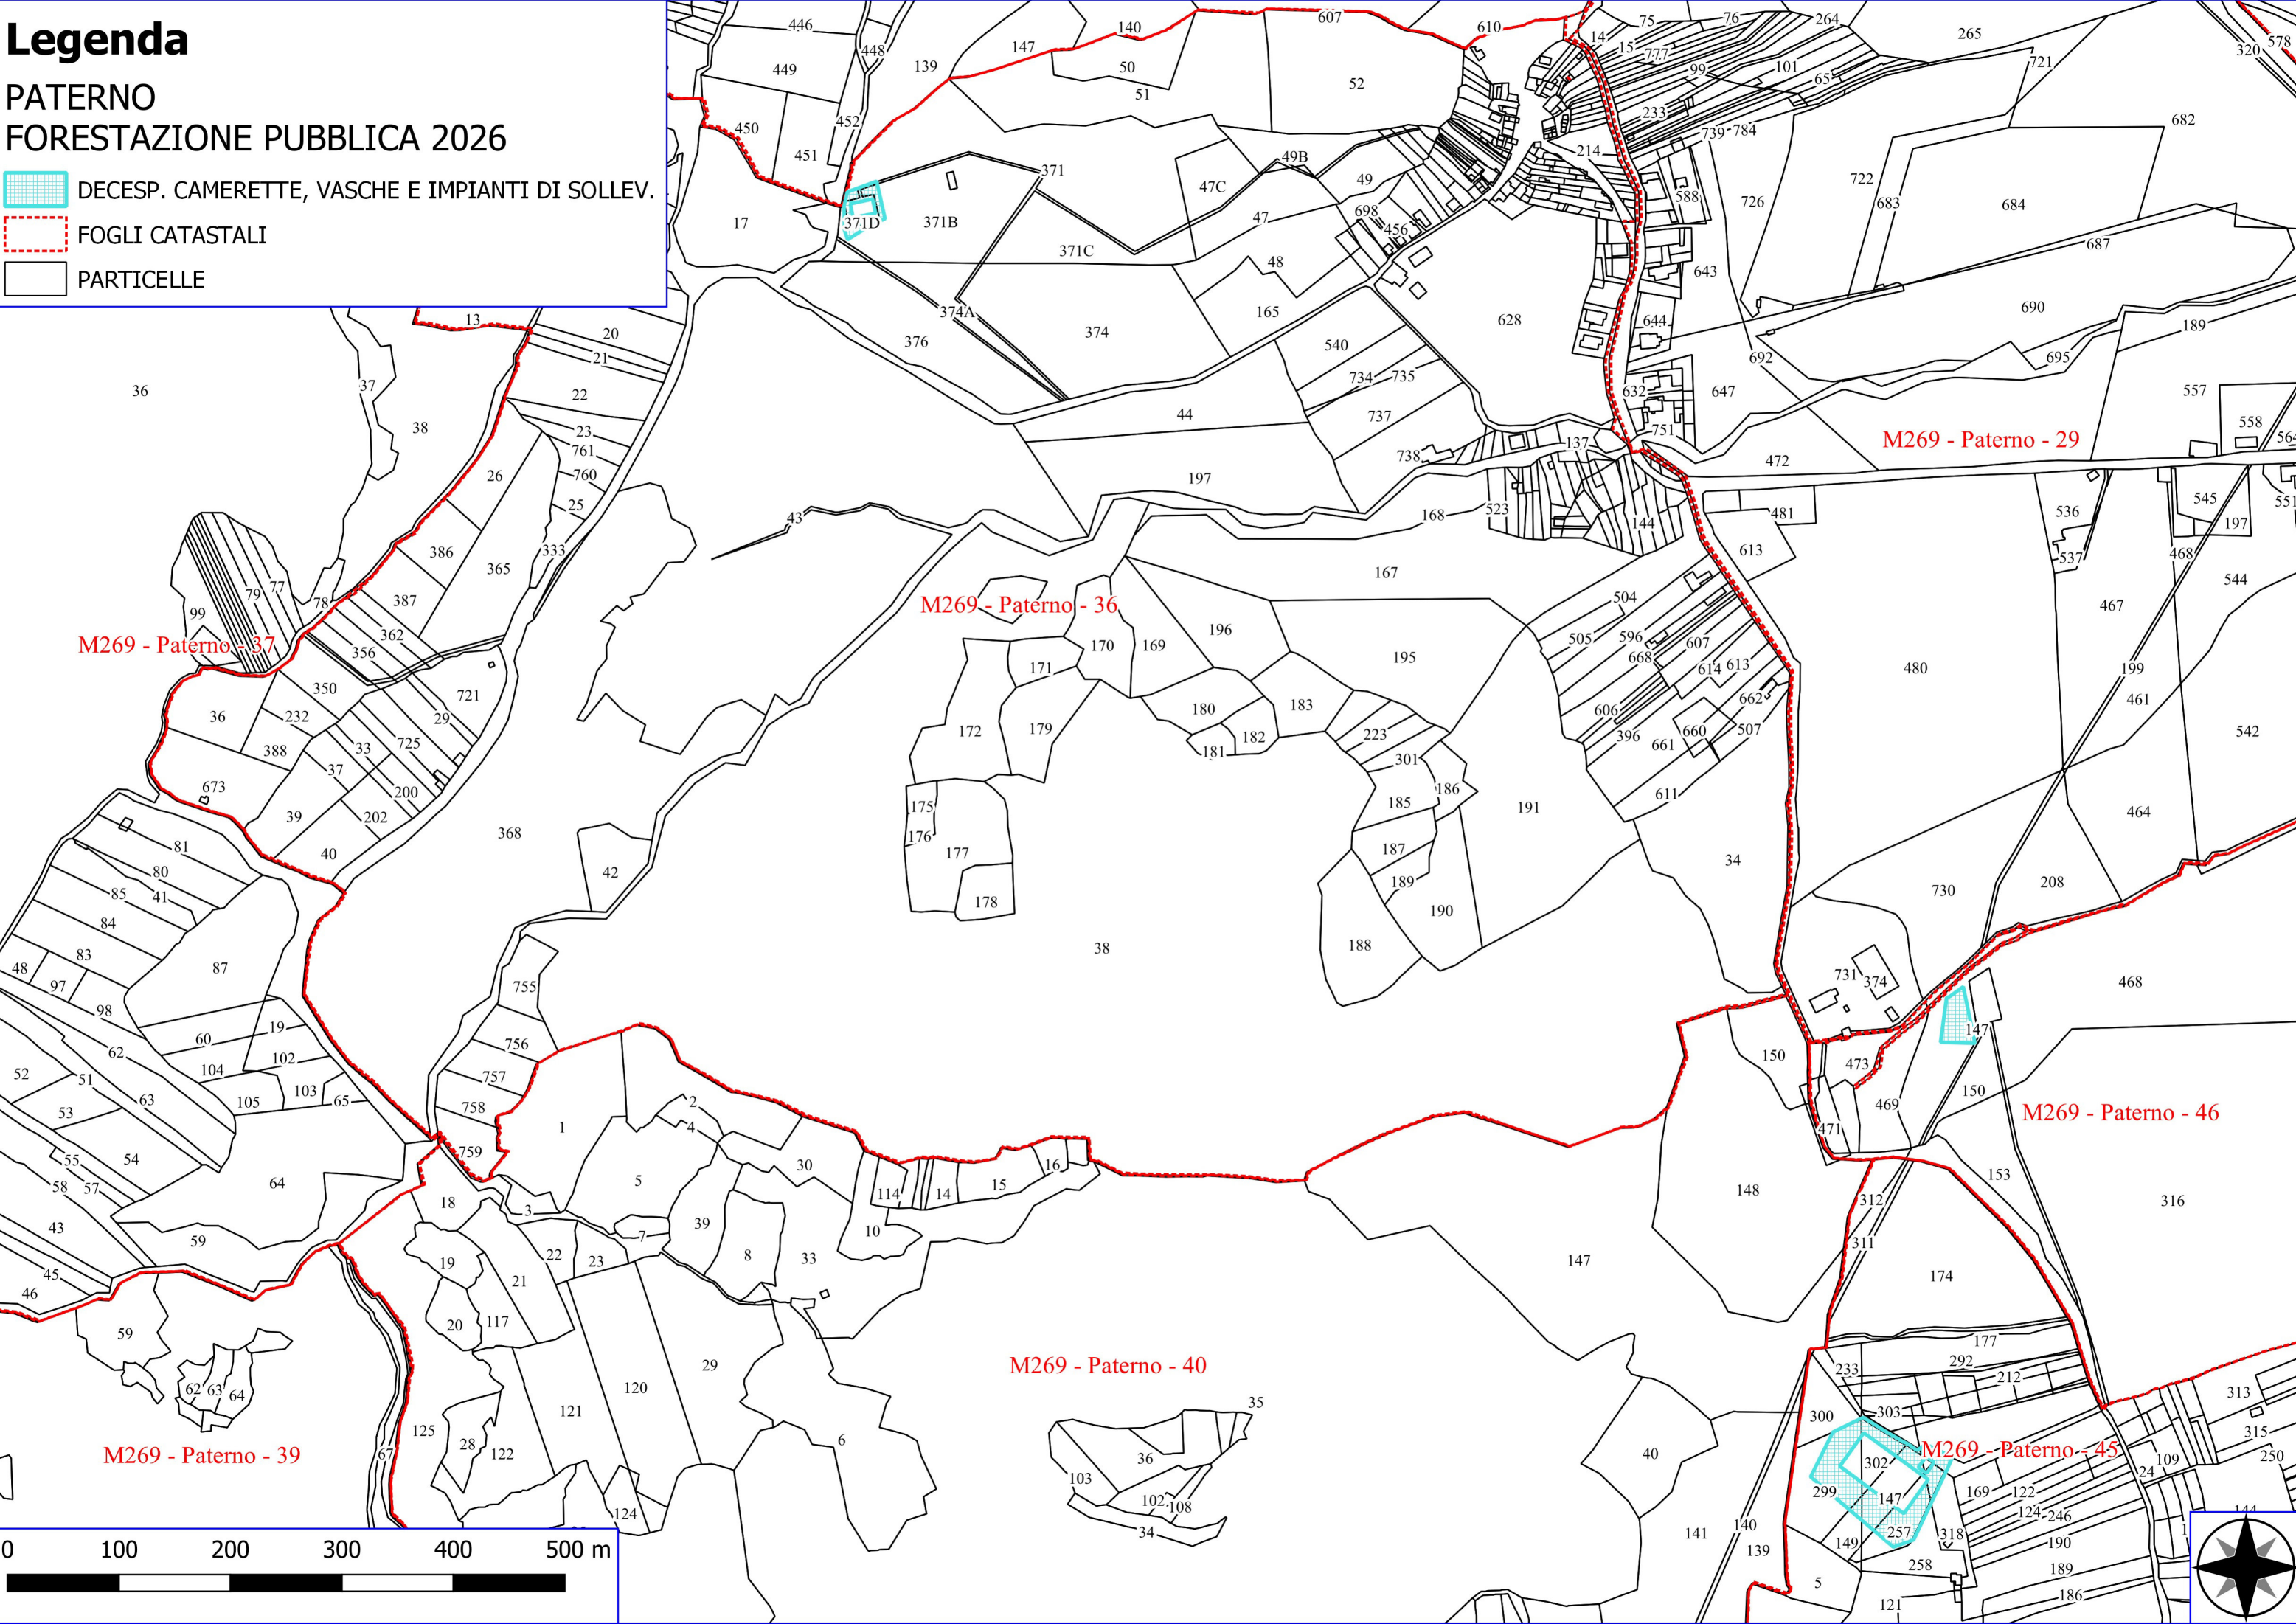

Legenda

PATERNO FORESTAZIONE PUBBLICA 2026

- DECESP. CAMERETTE, VASCHE E IMPIANTI DI SOLLEV.
- FOGLI CATASTALI
- PARTICELLE