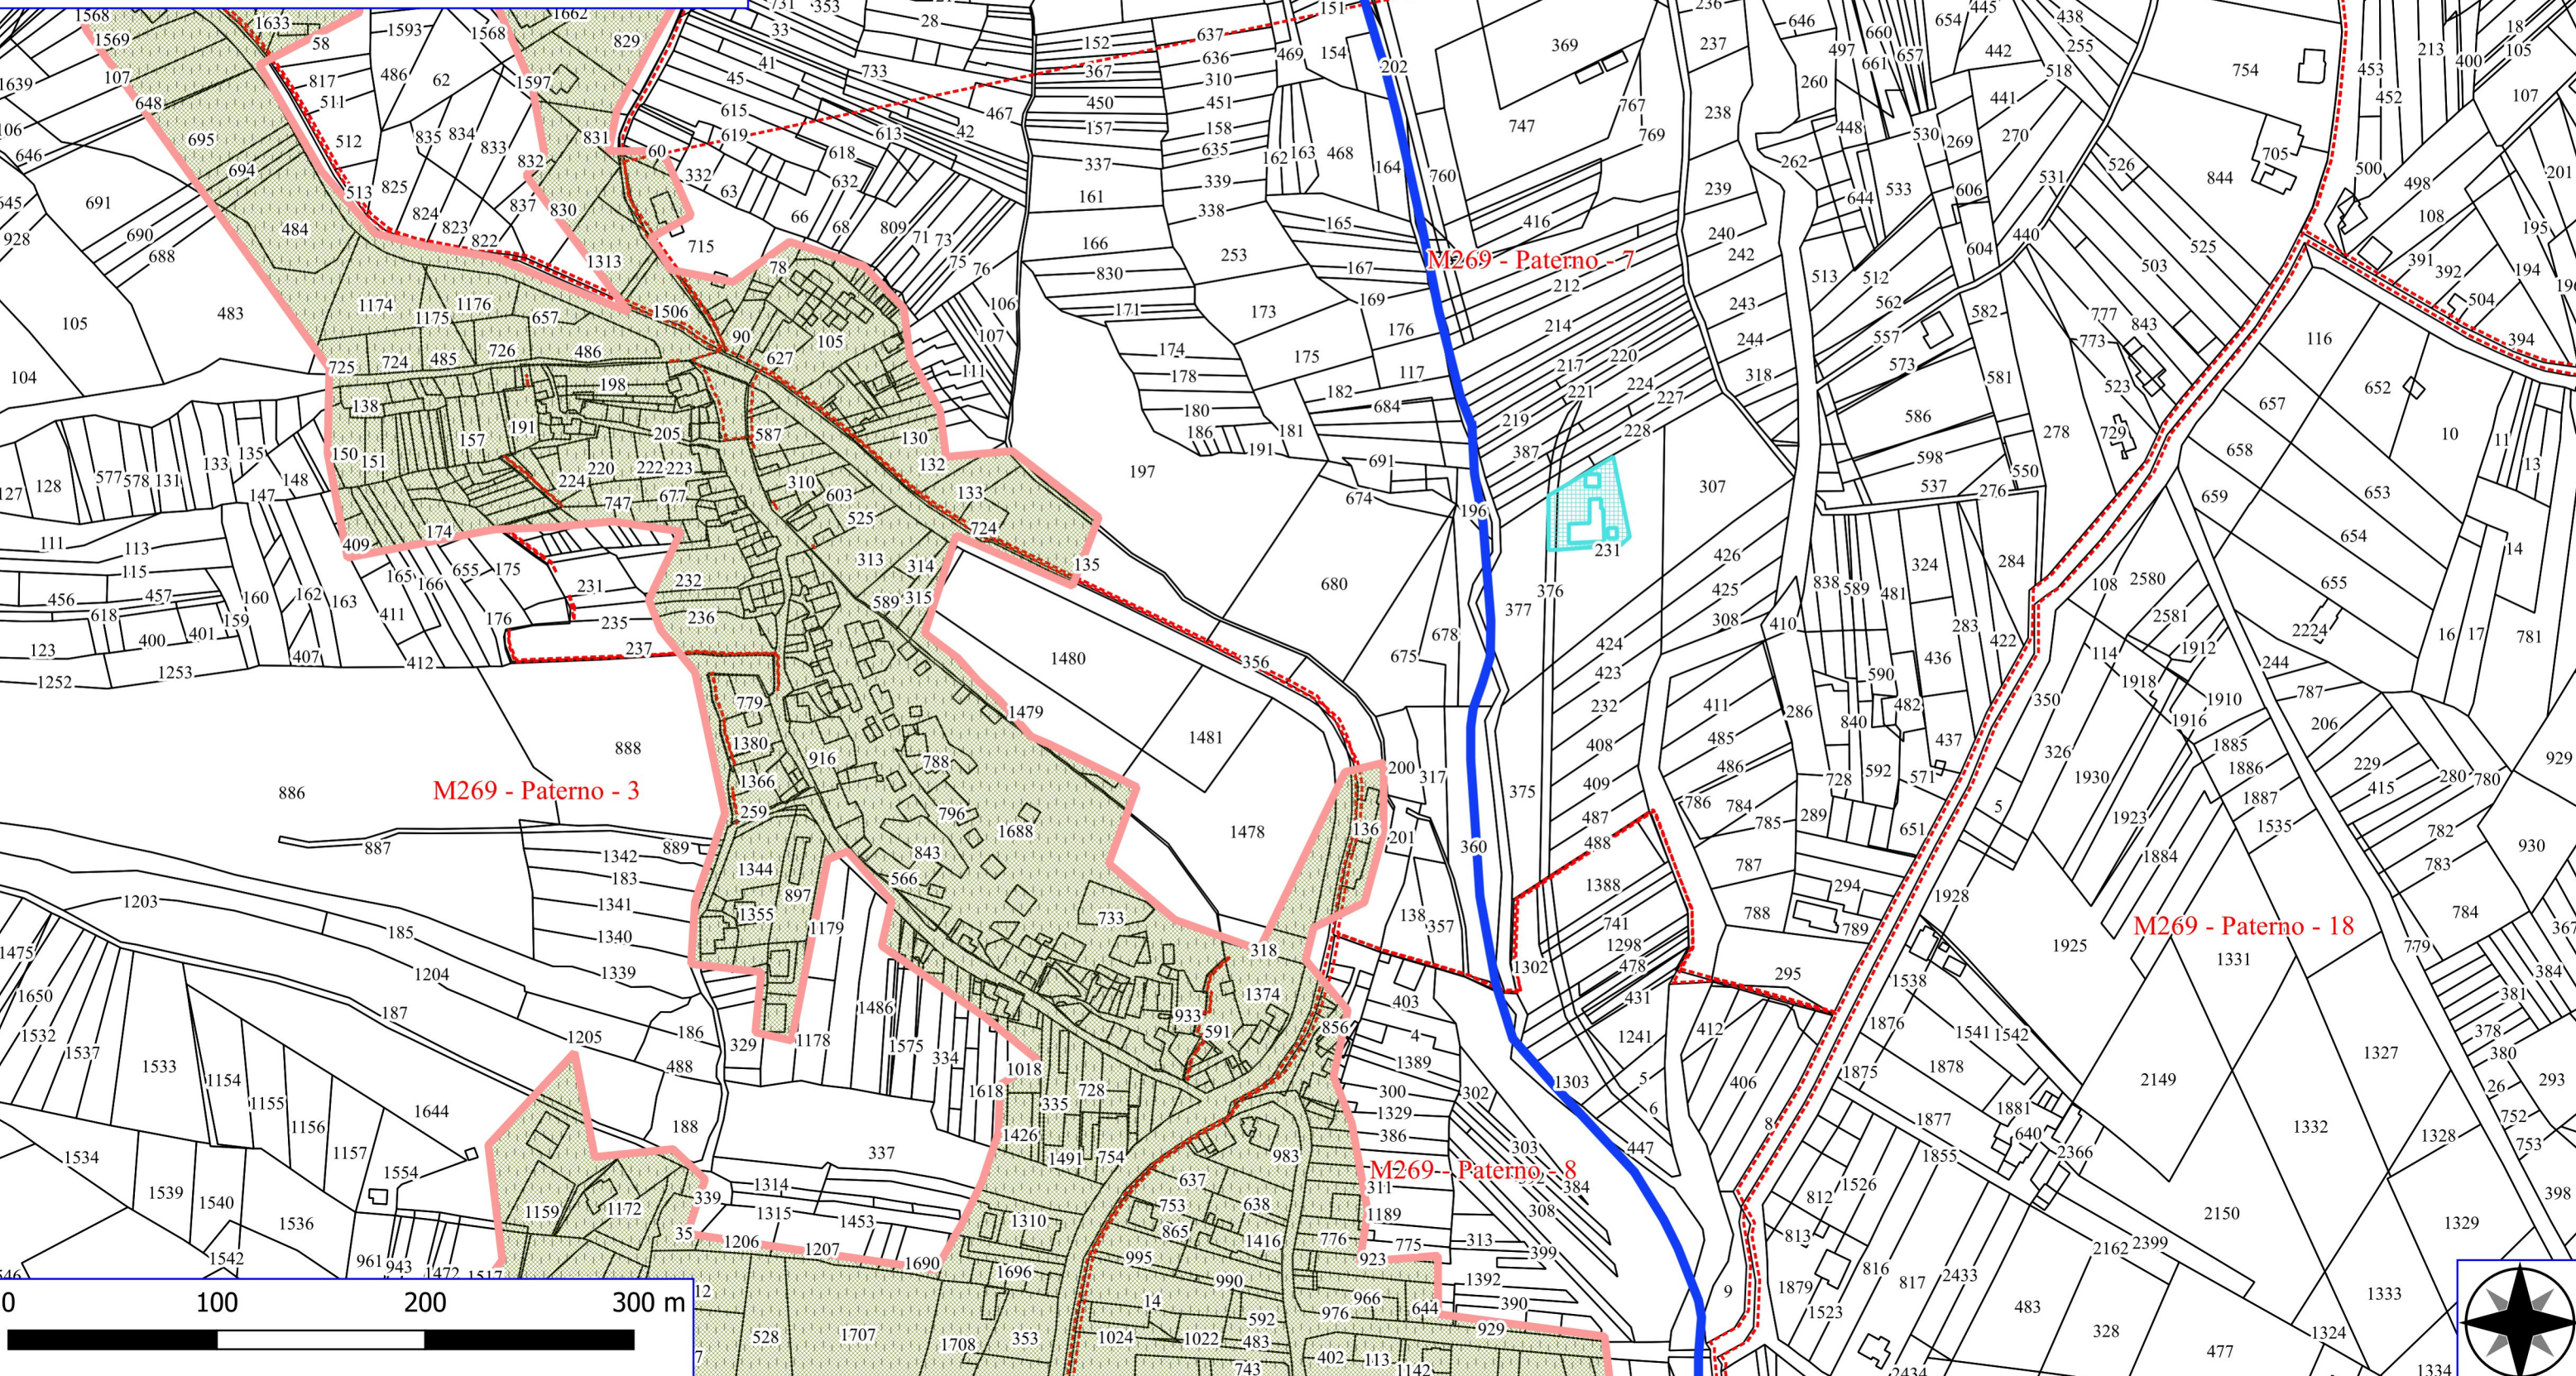

E976 - Marsico Nuovo - 80

M269 - Paterno - 4

M269 - Paterno - 6

M269 - Paterno - 7

M269 - Paterno - 3

M269 - Paterno - 18

M269 - Paterno - 8

0 100 200 300 m