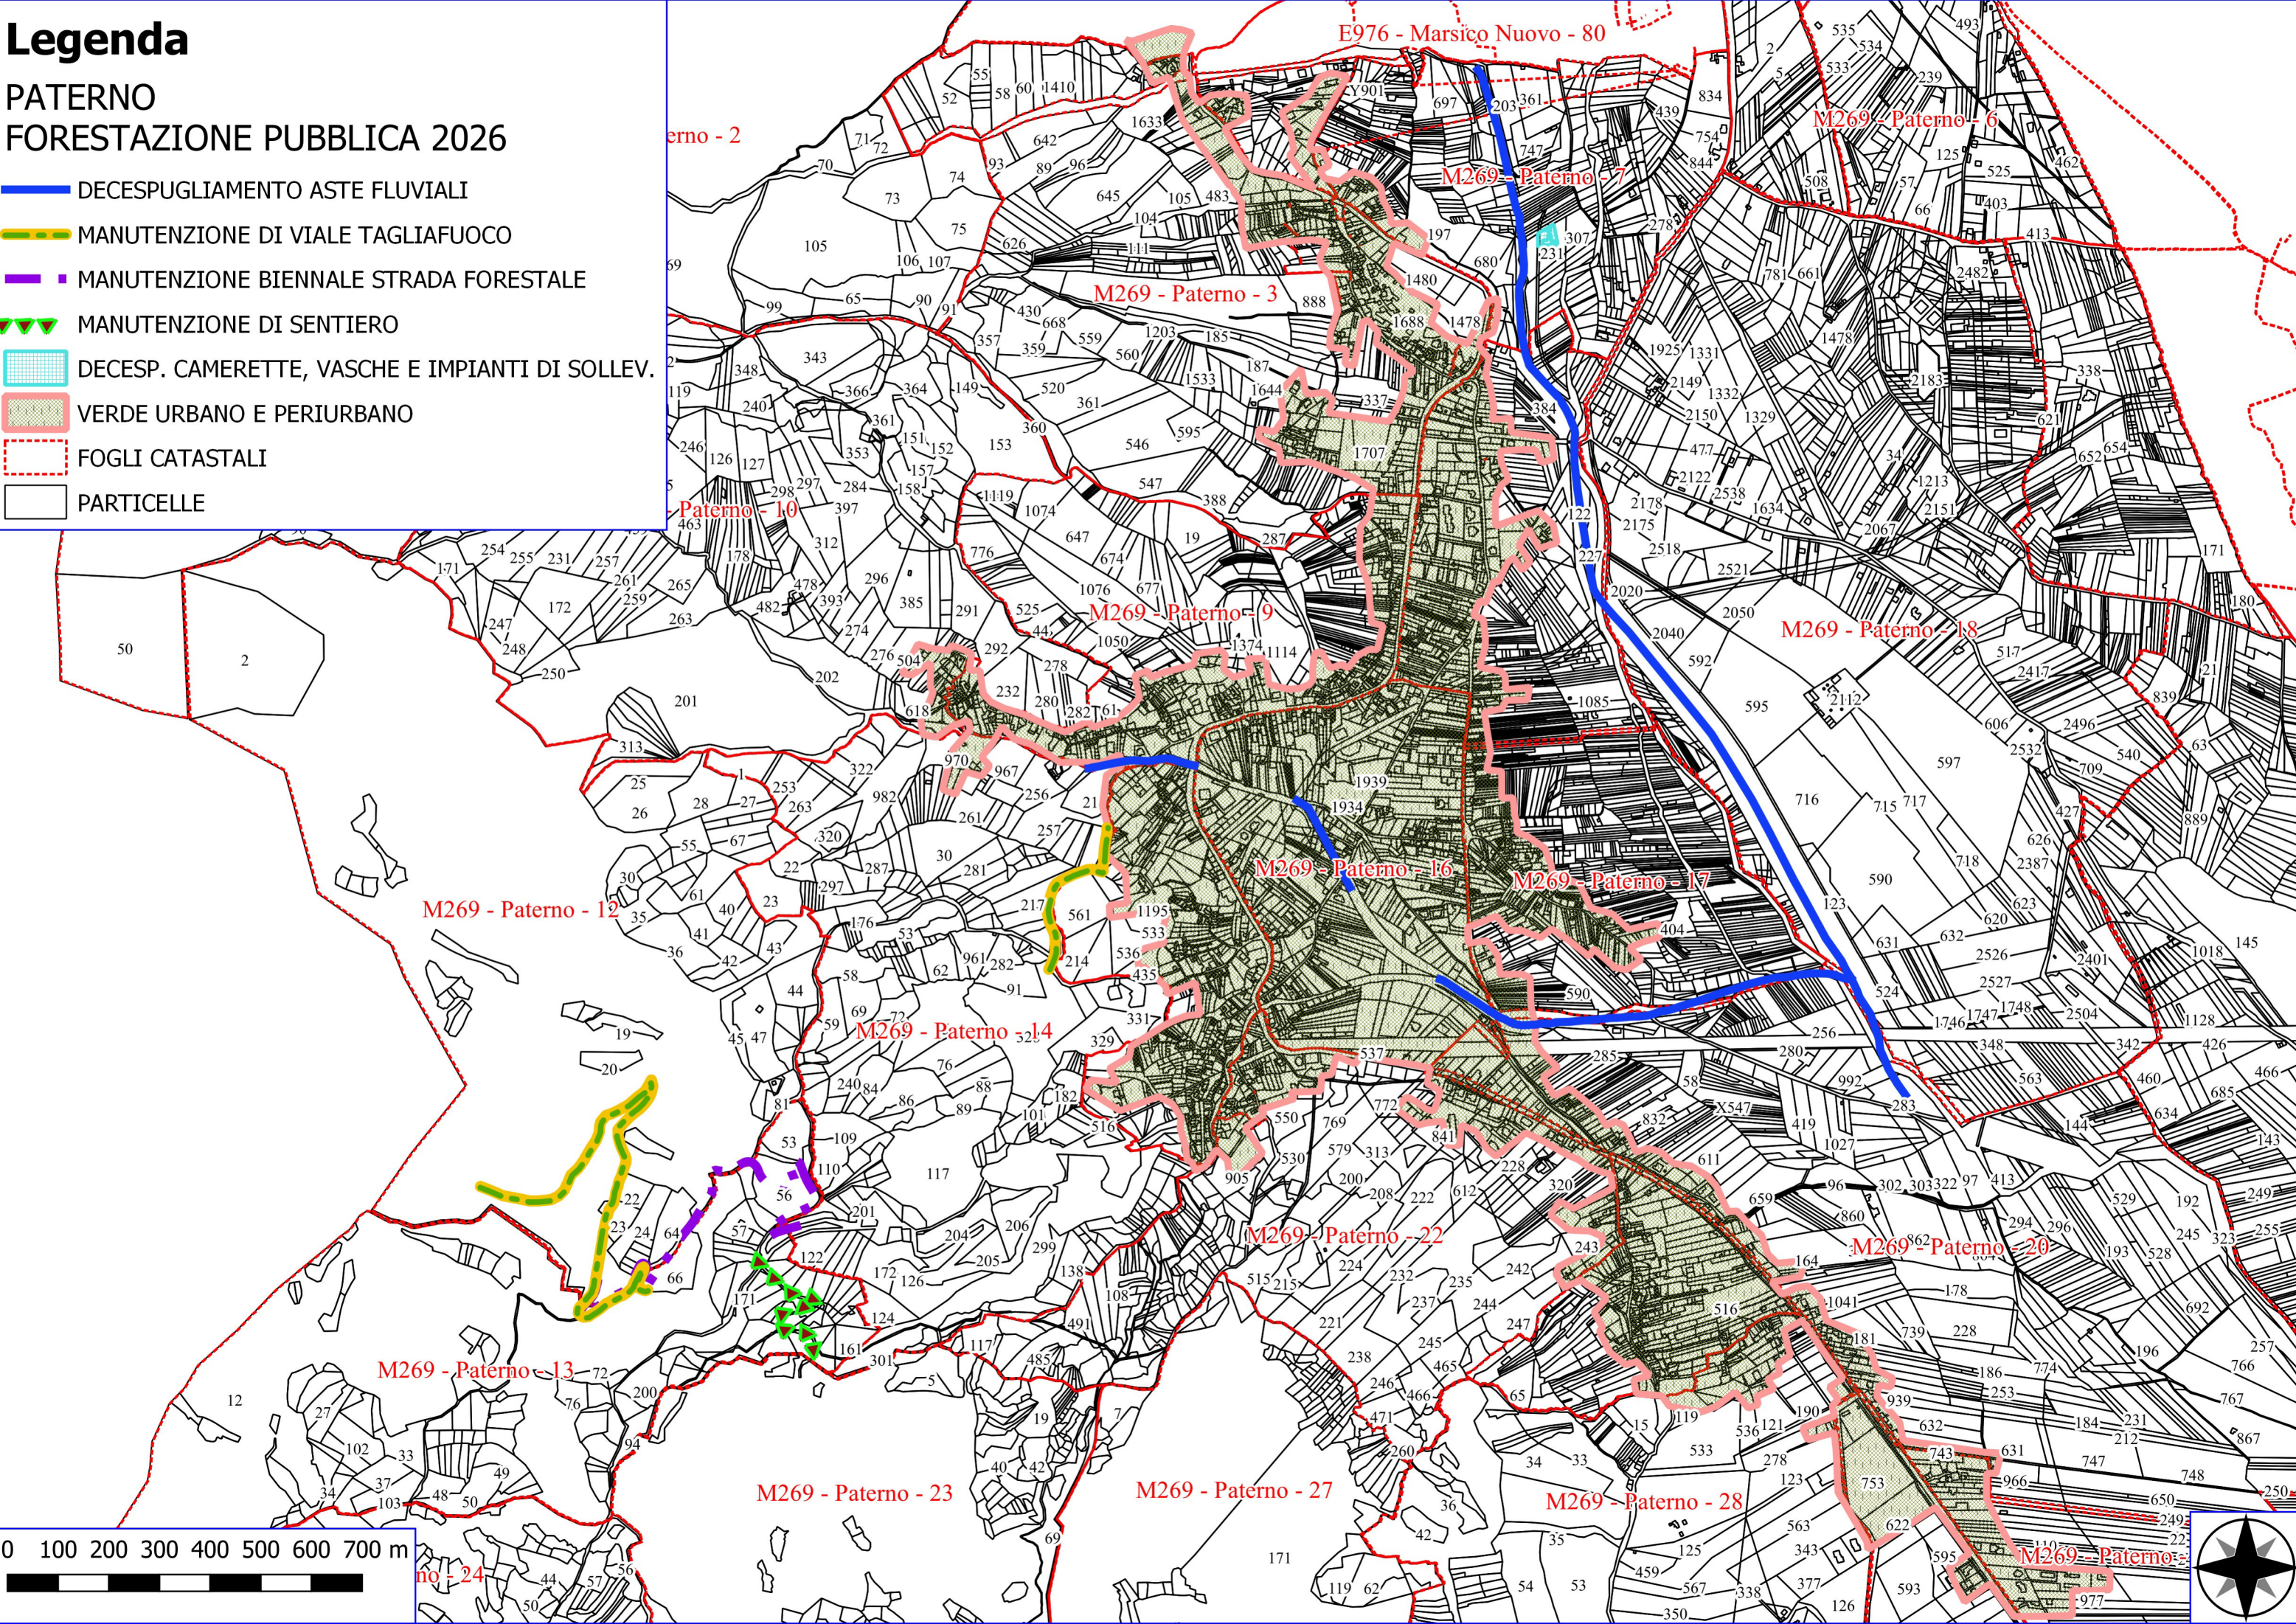

Legenda

PATERNO FORESTAZIONE PUBBLICA 2026

- DECESPUGLIAMENTO ASTE FLUVIALI
- MANUTENZIONE DI VIALE TAGLIAFUOCO
- MANUTENZIONE BIENNALE STRADA FORESTALE
- MANUTENZIONE DI SENTIERO
- DECESP. CAMERETTE, VASCHE E IMPIANTI DI SOLLEV.
- VERDE URBANO E PERIURBANO
- FOGLI CATASTALI
- PARTICELLE

E976 - Marsico Nuovo - 79

E976 - Marsico Nuovo - 80

M269 - Paterno - 6

M269 - Paterno - 7

M269 - Paterno - 3

M269 - Paterno - 10

M269 - Paterno - 8

M269 - Paterno - 9

M269 - Paterno - 18

M269 - Paterno - 12

M269 - Paterno - 14

M269 - Paterno - 15

M269 - Paterno - 16

M269 - Paterno - 17

M269 - Paterno - 22

M269 - Paterno - 20

E976 - Marsico Nuovo - 80

M269 - Paterno - 4

M269 - Paterno - 6

M269 - Paterno - 7

M269 - Paterno - 3

M269 - Paterno - 18

M269 - Paterno - 8

0 100 200 300 m