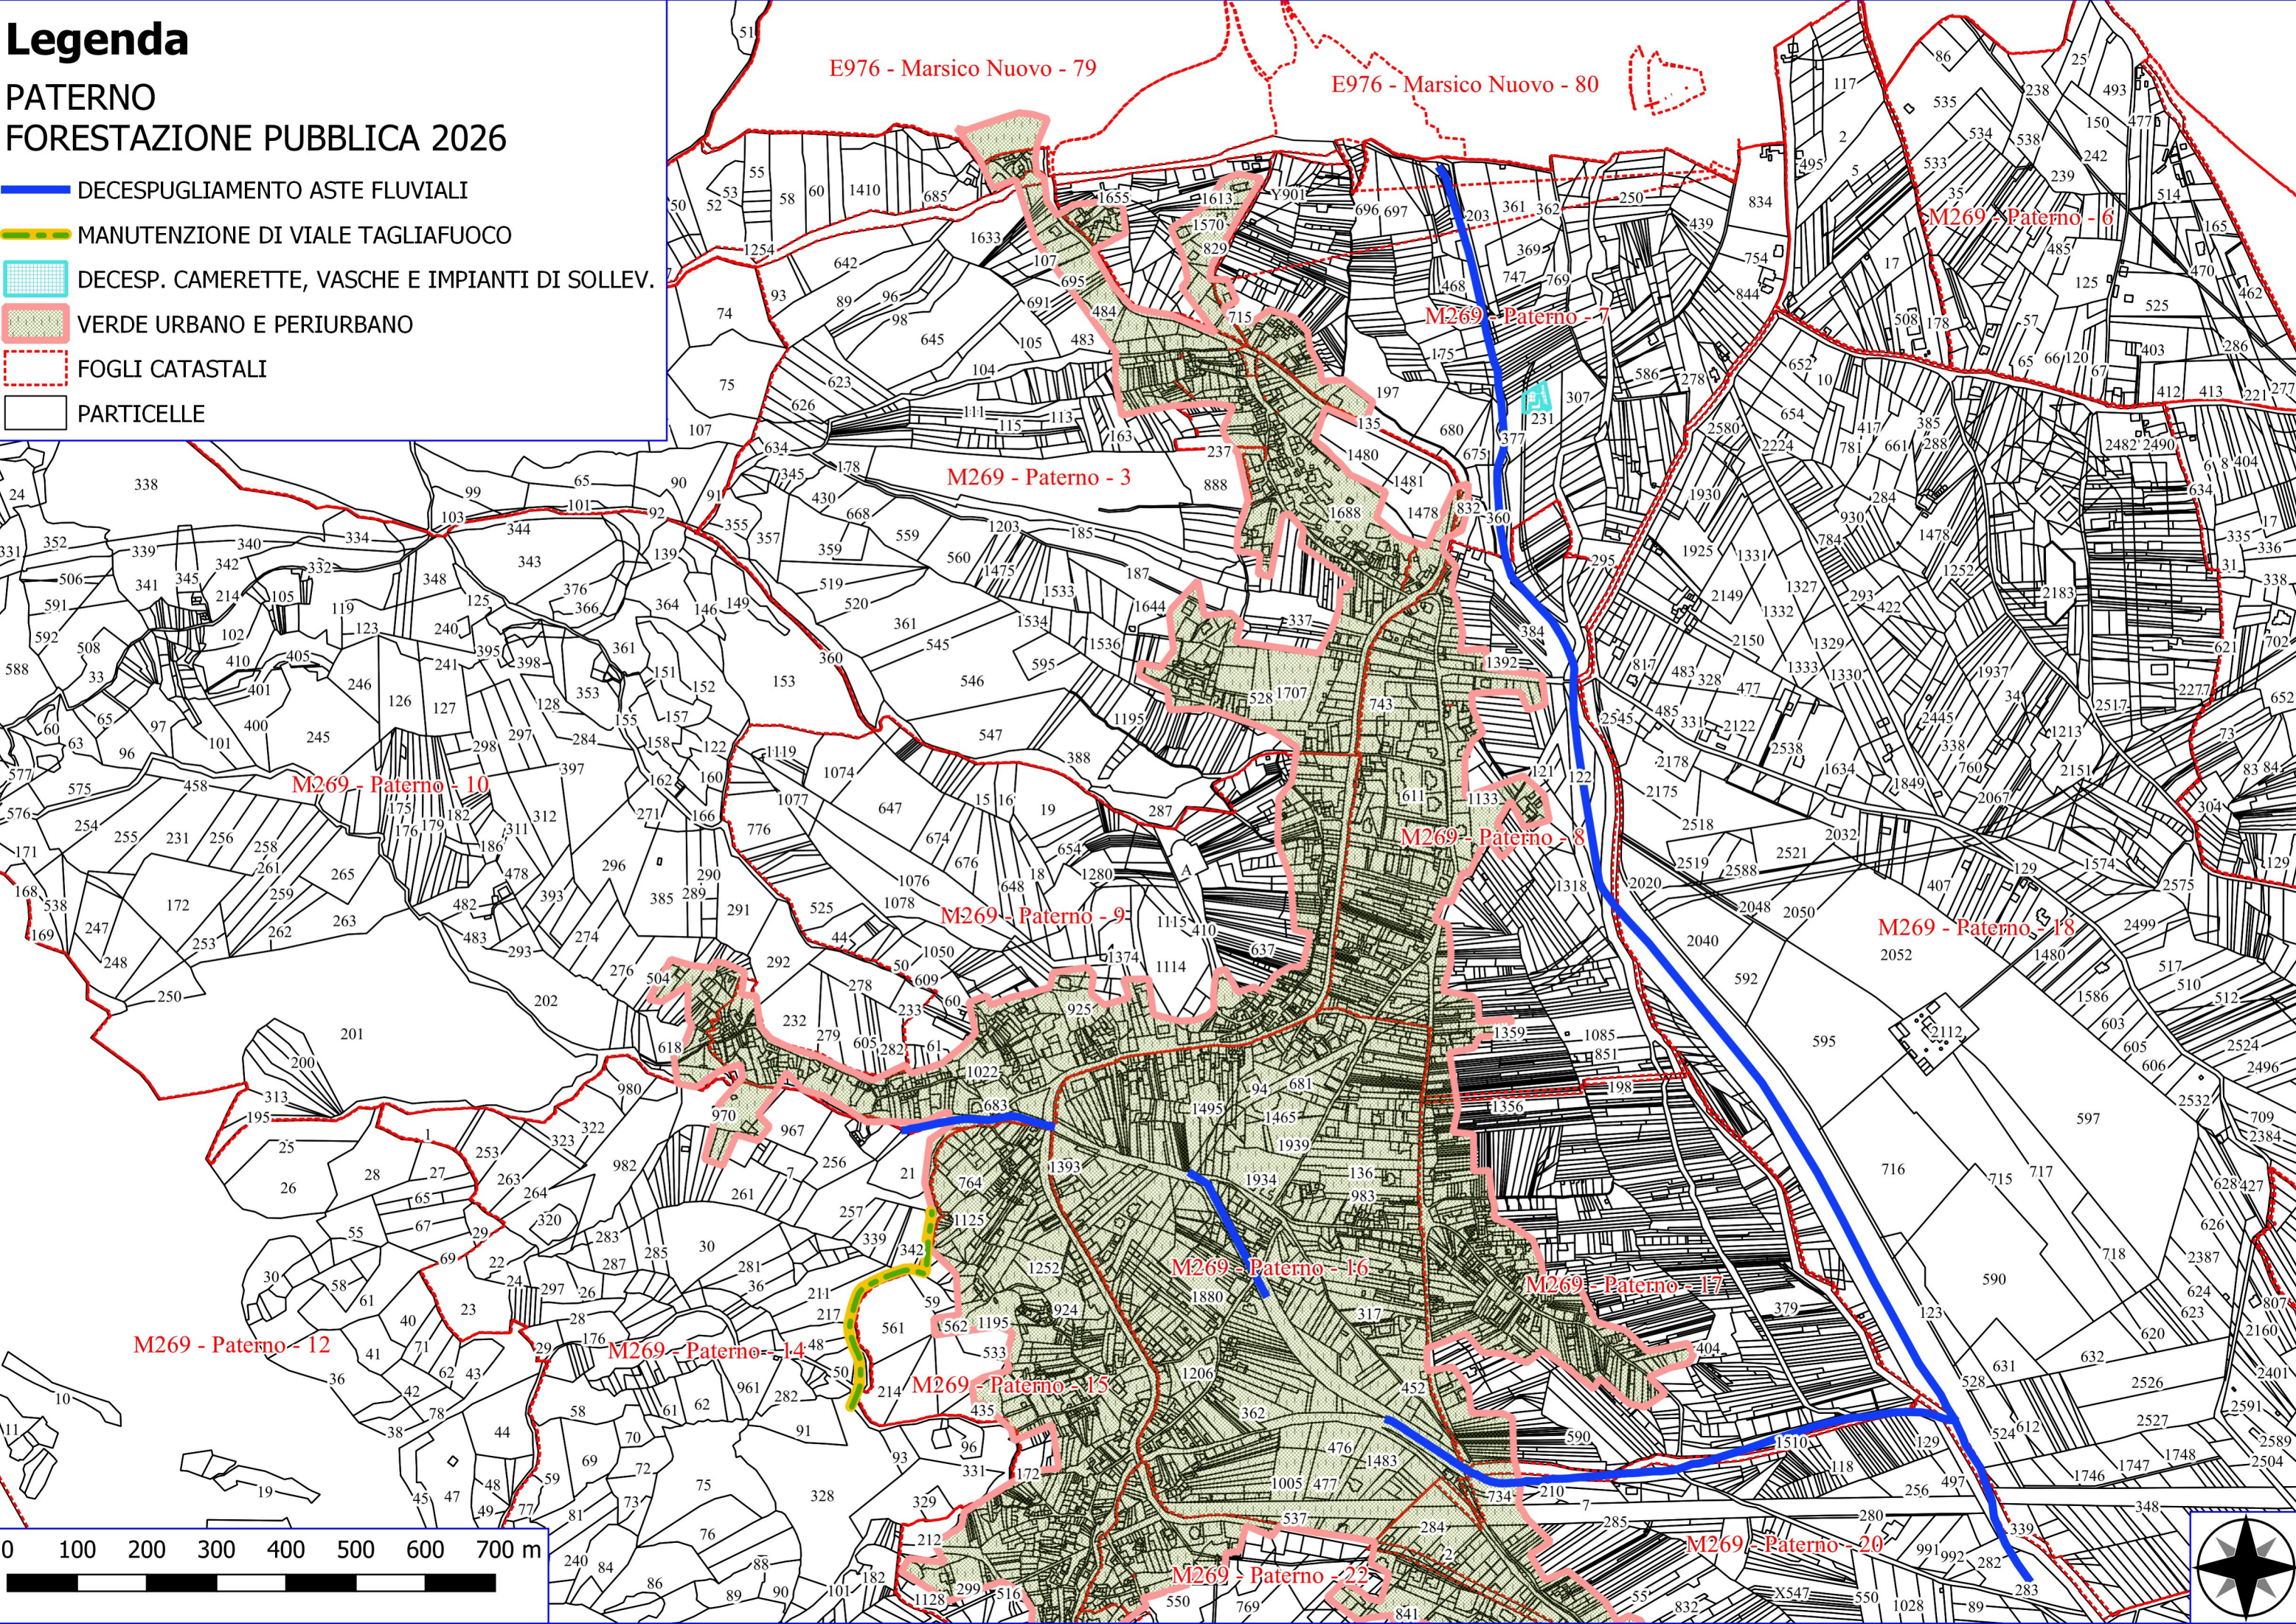

Legenda

PATERNO FORESTAZIONE PUBBLICA 2026

- DECESPUGLIAMENTO ASTE FLUVIALI
- MANUTENZIONE DI VIALE TAGLIAFUOCO
- MANUTENZIONE BIENNALE STRADA FORESTALE
- MANUTENZIONE DI SENTIERO
- DECESP. CAMERETTE, VASCHE E IMPIANTI DI SOLLEV.
- VERDE URBANO E PERIURBANO
- FOGLI CATASTALI
- PARTICELLE

E976 - Marsico Nuovo - 79

E976 - Marsico Nuovo - 80

M269 - Paterno - 6

M269 - Paterno - 7

M269 - Paterno - 3

M269 - Paterno - 10

M269 - Paterno - 8

M269 - Paterno - 9

E976 - Marsico Nuovo - 80

M269 - Paterno - 4

M269 - Paterno - 6

M269 - Paterno - 7

M269 - Paterno - 3

M269 - Paterno - 18

M269 - Paterno - 8

0 100 200 300 m