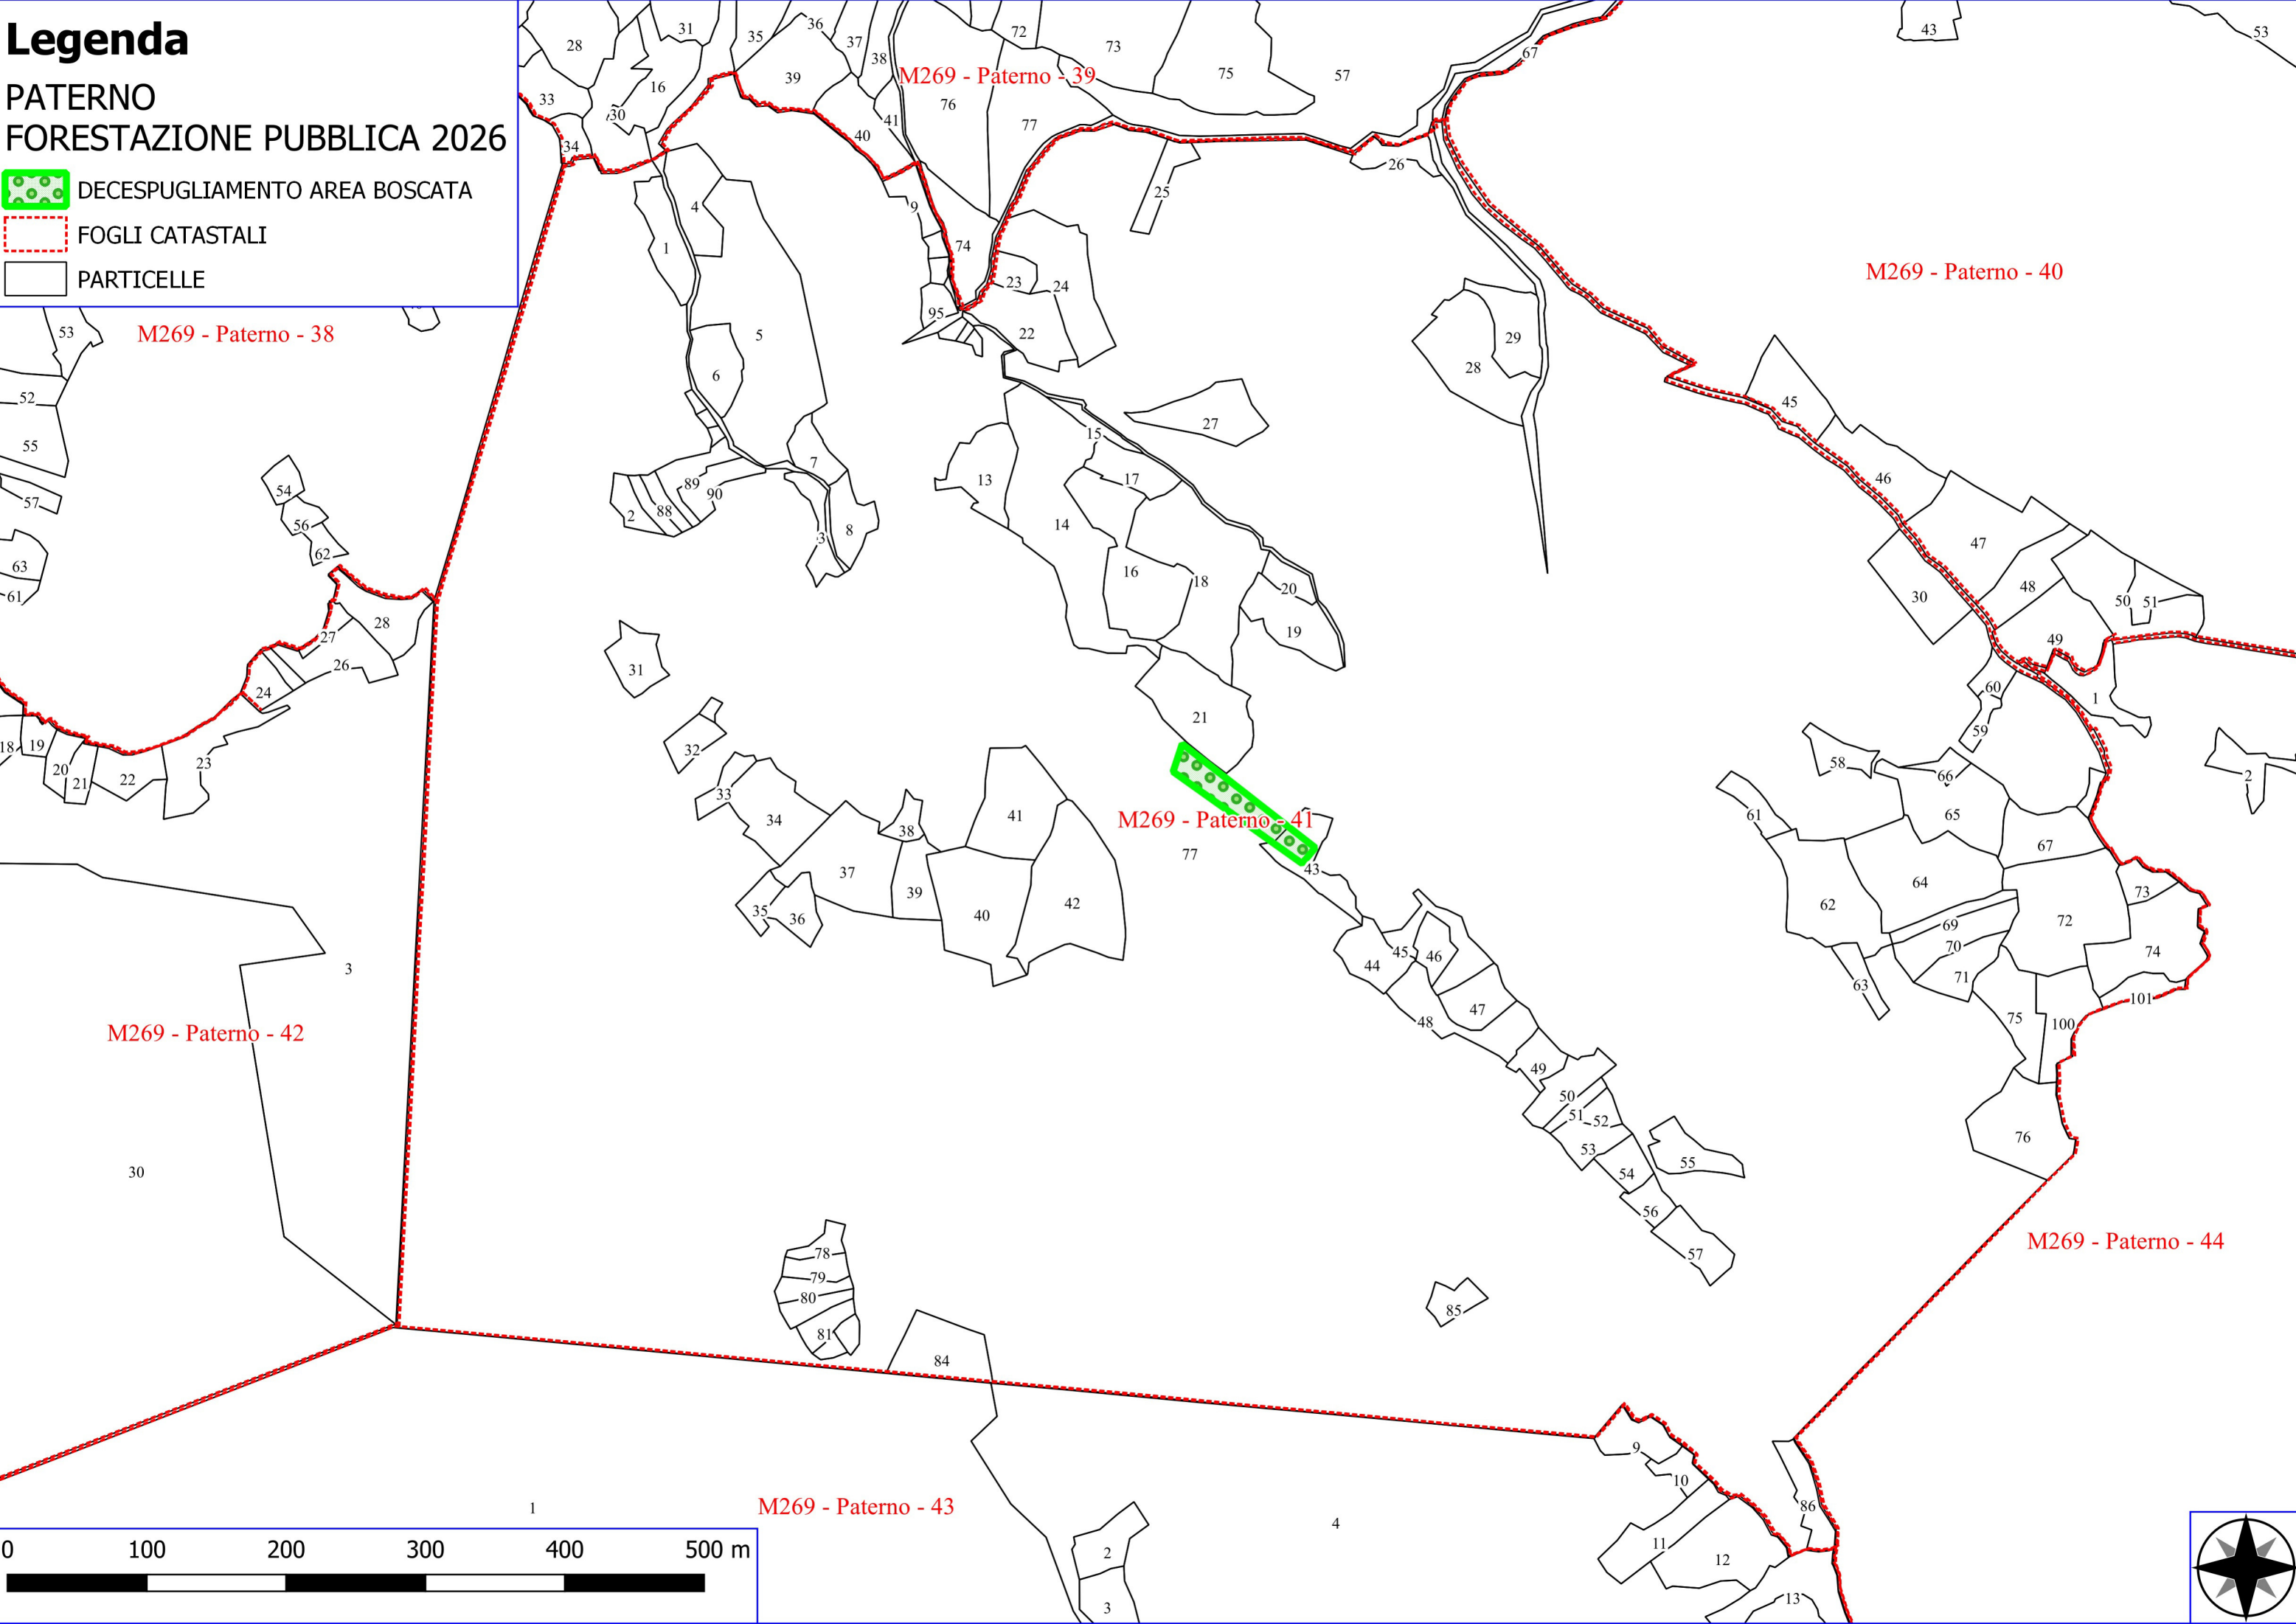

Legenda

PATERNO FORESTAZIONE PUBBLICA 2026

- DECESPUGLIAMENTO AREA BOSCATI
- FOGLI CATASTALI
- PARTICELLE

M269 - Paterno - 38

M269 - Paterno - 39

M269 - Paterno - 40

M269 - Paterno - 41

M269 - Paterno - 42

M269 - Paterno - 44

M269 - Paterno - 43