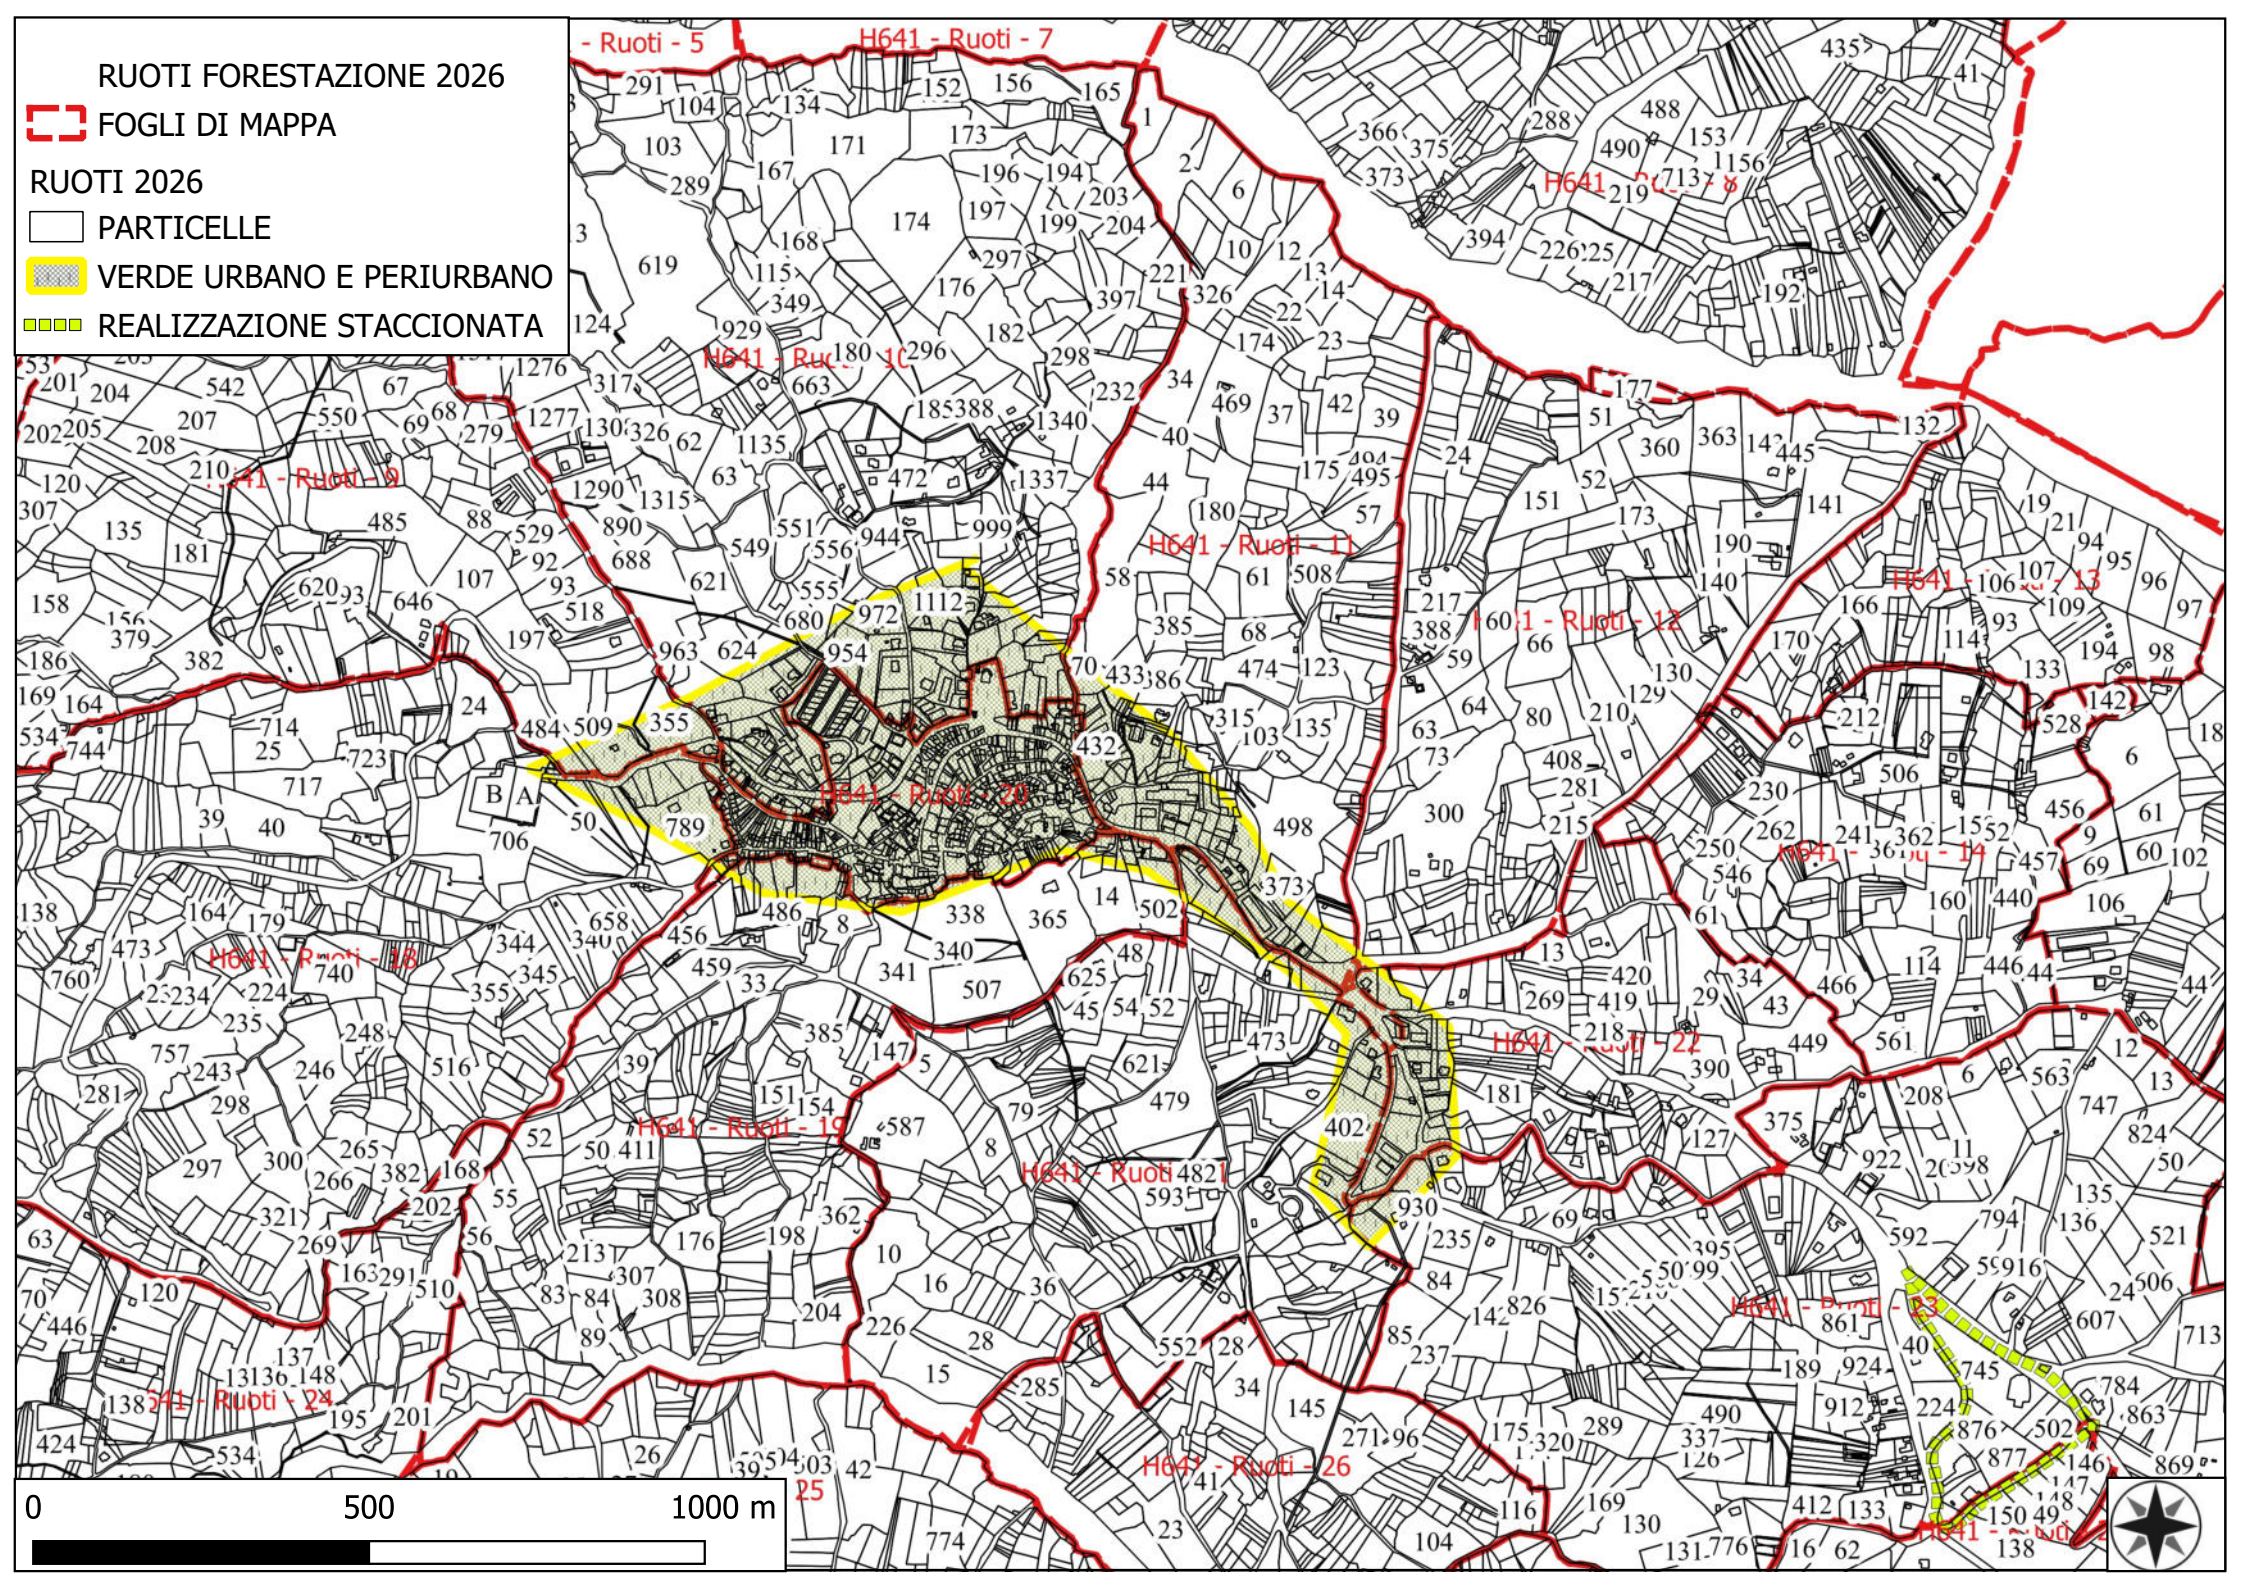

RUOTI FORESTAZIONE 2026

 FOGLI DI MAPPA

RUOTI 2026

 PARTICELLE

 VERDE URBANO E PERIURBANO

 REALIZZAZIONE STACCIONATA

0 500 1000 m

RUOTI FORESTAZIONE 2026

 FOGLI DI MAPPA

RUOTI 2026

 PARTICELLE

 MANUTENZIONE FASCIA ANTINCENDIO

 DECESPUGLIAMENTO E PULIZIA

RUOTI FORESTAZIONE 2026

▶▶▶ DECESPUGLIAMENTO STRADALE E PULIZIA CUNETTE

GOOGLE HEARTH

0 500 1000 m