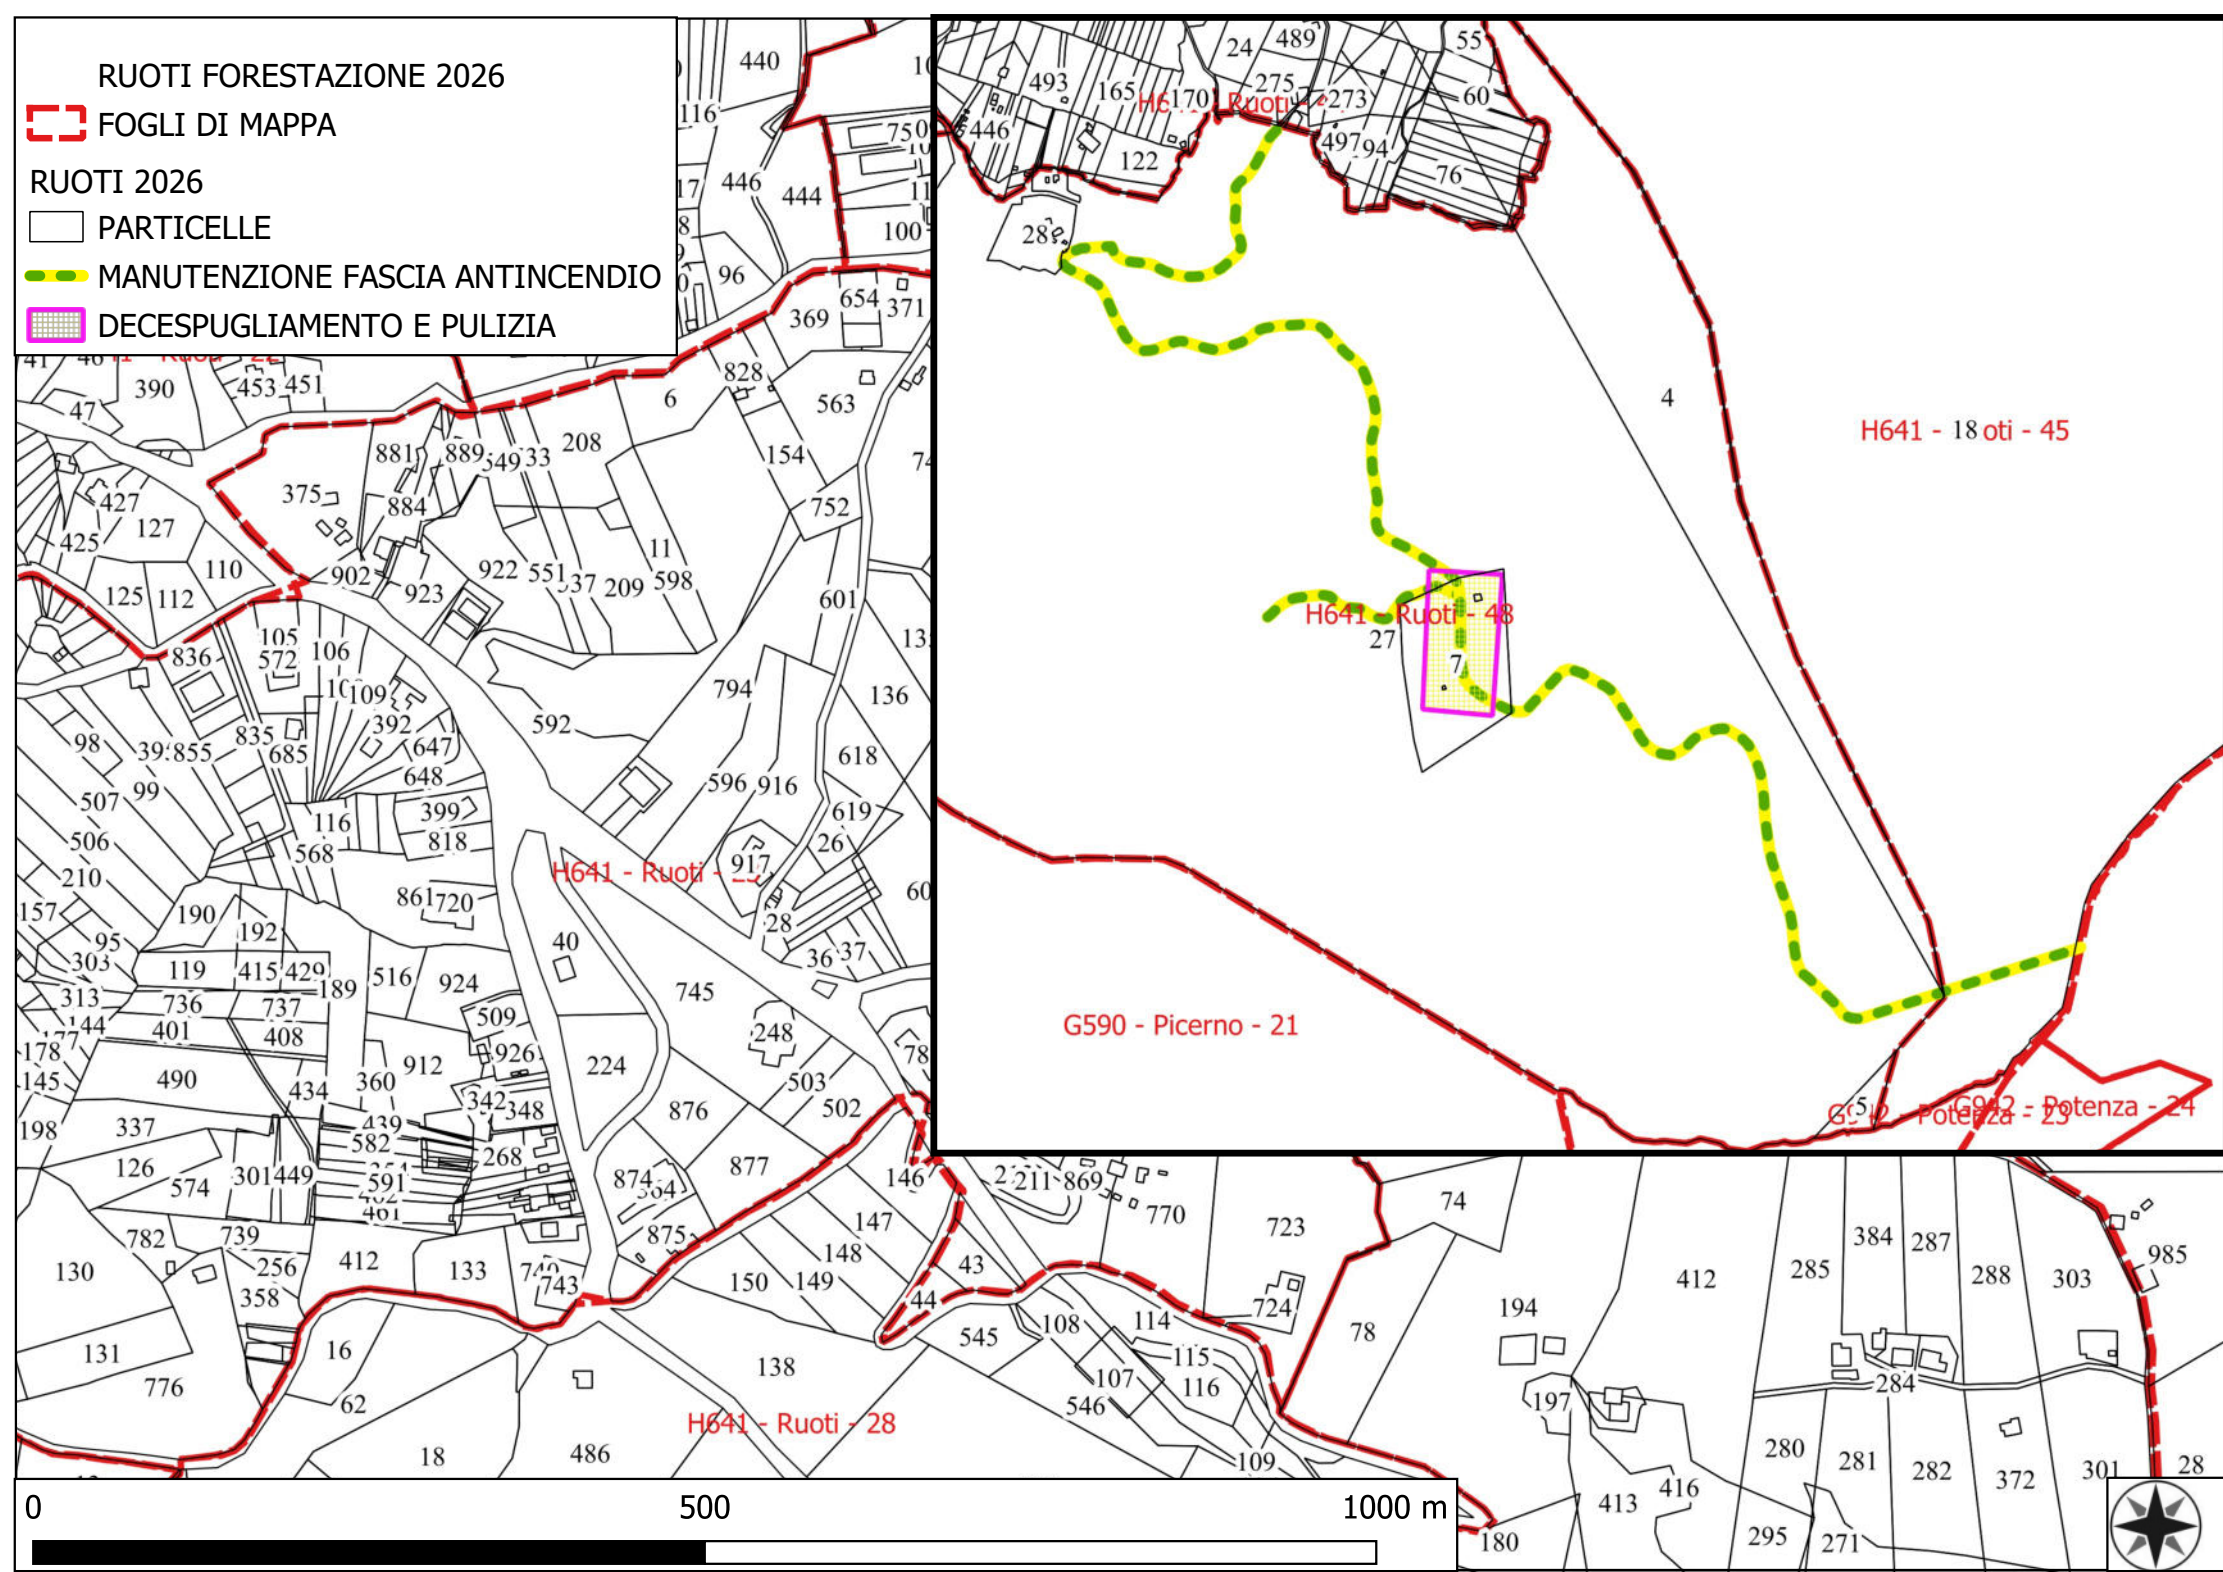

RUOTI FORESTAZIONE 2026

 FOGLI DI MAPPA

RUOTI 2026

 PARTICELLE

 VERDE URBANO E PERIURBANO

 REALIZZAZIONE STACCIONATA

0 500 1000 m

RUOTI FORESTAZIONE 2026

 FOGLI DI MAPPA

RUOTI 2026

 PARTICELLE

 MANUTENZIONE FASCIA ANTINCENDIO

 DECESPUGLIAMENTO E PULIZIA

RUOTI FORESTAZIONE 2026

▶▶▶ DECESPUGLIAMENTO STRADALE E PULIZIA CUNETTE

GOOGLE HEARTH

0 500 1000 m