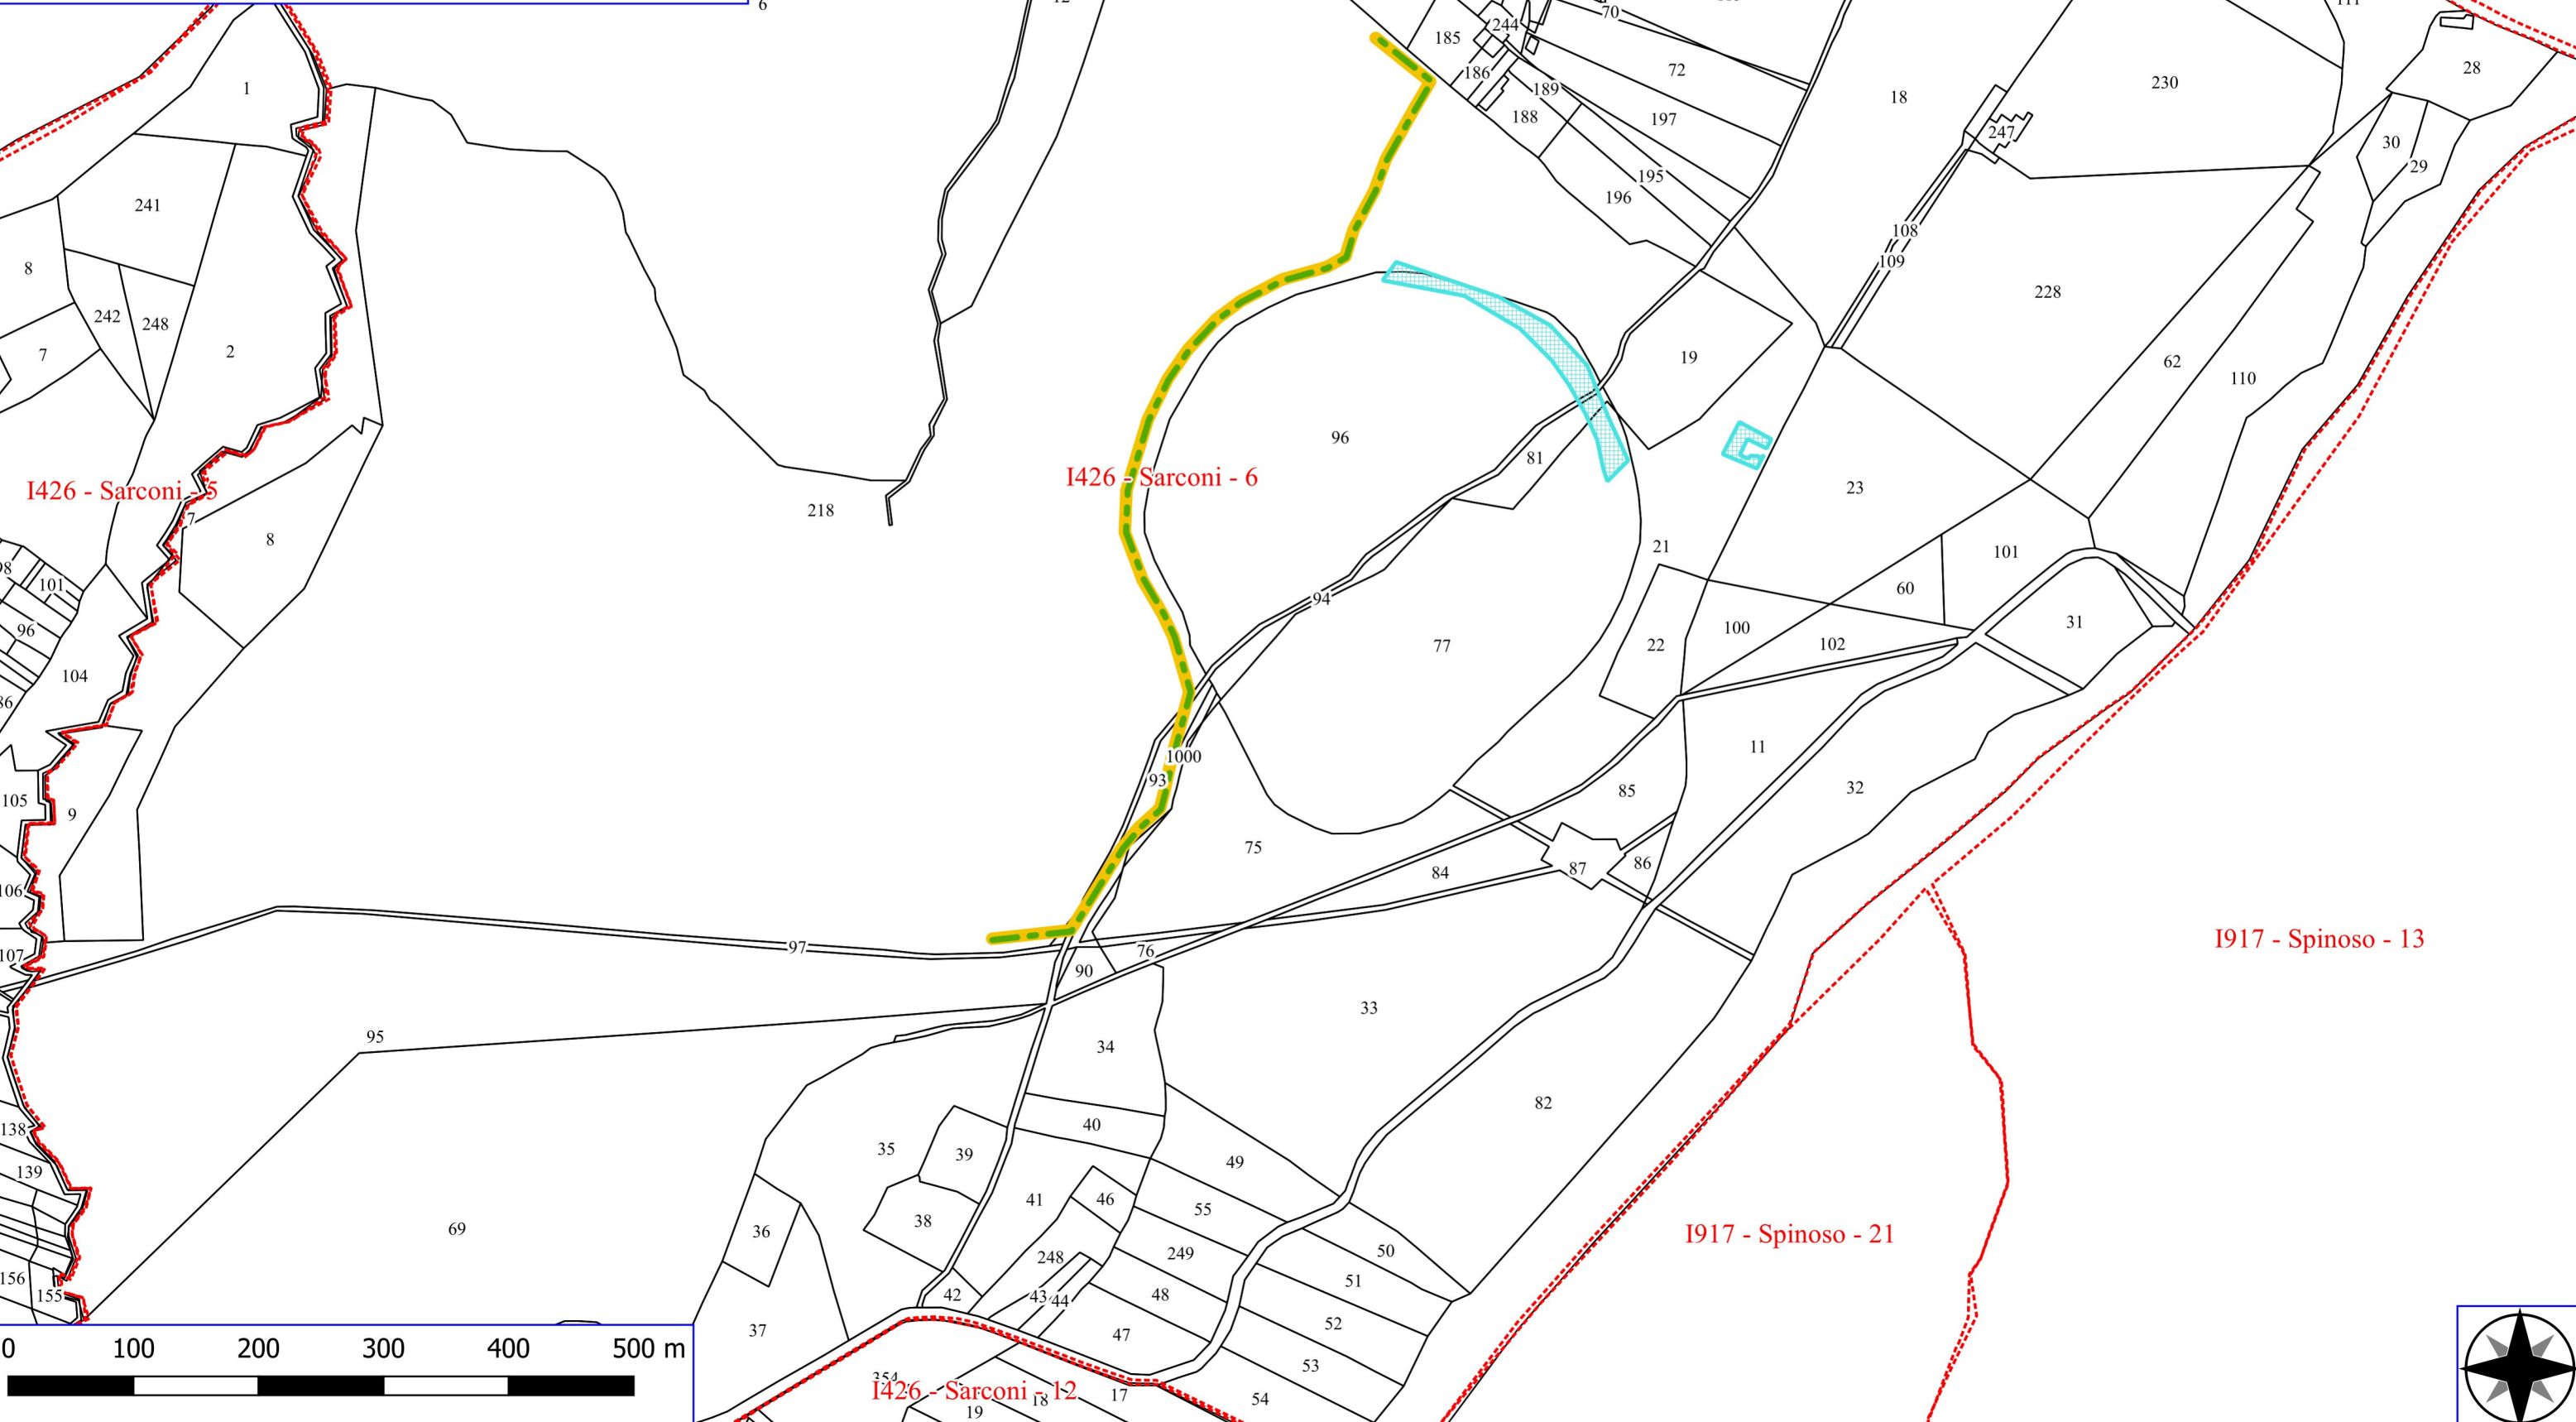

Legenda

SARCONI FORESTAZIONE PUBBLICA 2026

- DECESPUGLIAMENTO ASTE FLUVIALI
- MANUTENZIONE DI SENTIERO
- TAVOLO CON PANCHE
- DIRADAMENTO, RIPULITURE
- RIPILITURA SELETTIVA DEL TERRENO
- VERDE URBANO E PERIURBANO
- FOGLI CATASTALI
- PARTICELLE

- 6

Legenda

SARCONI FORESTAZIONE PUBBLICA 2026

-  MANUTENZIONE DI VIALE TAGLIAFUOCO
-  DECESP. CAMERETTE, VASCHE E IMPIANTI DI SOLLEV.
-  FOGLI CATASTALI
-  PARTICELLE

Legenda

SARCONI FORESTAZIONE PUBBLICA 2026

I426 - Sarconi - 3

I426 - Sarconi - 7

I426 - Sarconi - 8

I426 - Sarconi - 9

Legenda

SARCONI FORESTAZIONE PUBBLICA 2026

-  MANUTENZIONE DI SENTIERO
-  DIRADAMENTO, RIPULITURE
-  FOGLI CATASTALI
-  PARTICELLE