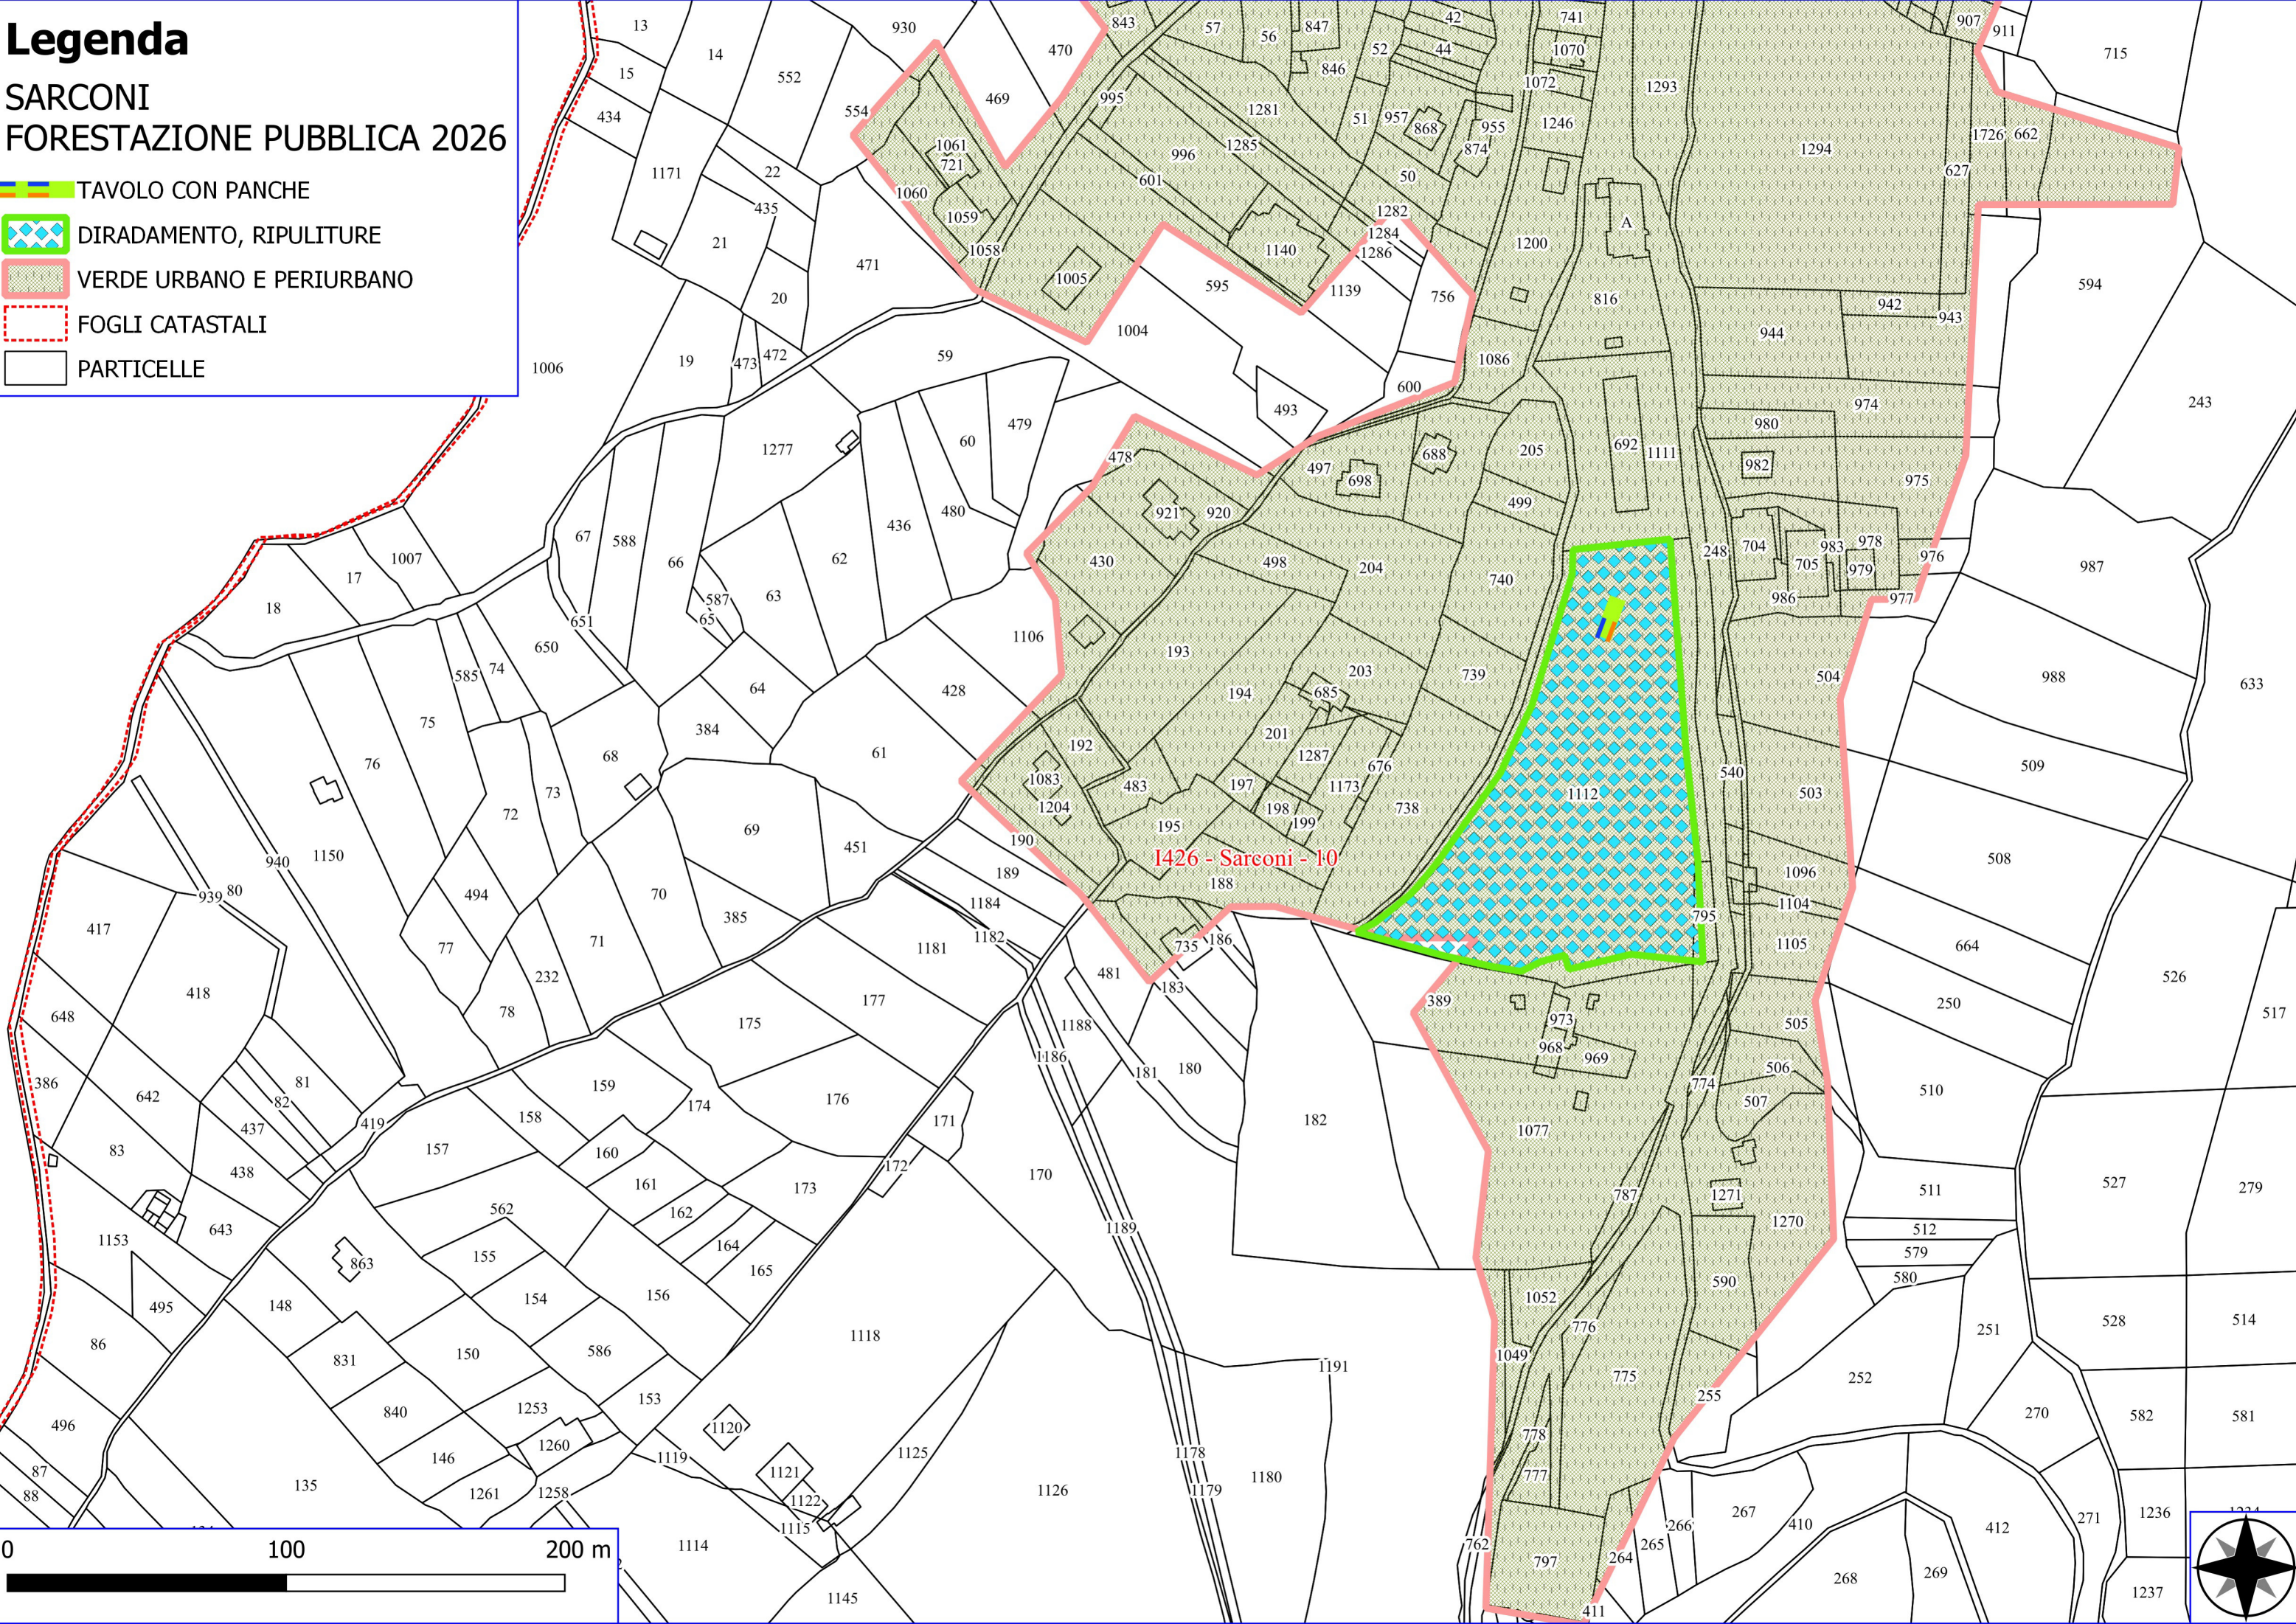

Legenda

SARCONI FORESTAZIONE PUBBLICA 2026

- DECESPUGLIAMENTO ASTE FLUVIALI
- MANUTENZIONE DI SENTIERO
- TAVOLO CON PANCHE
- DIRADAMENTO, RIPULITURE
- RIPILITURA SELETTIVA DEL TERRENO
- VERDE URBANO E PERIURBANO
- FOGLI CATASTALI
- PARTICELLE

-  DECESP. CAMERETTE, VASCHE E IMPIANTI DI SOLLEV.
-  VERDE URBANO E PERIURBANO
-  FOGLI CATASTALI
-  PARTICELLE

I426 - Sarconi - 2

E221 - Grumento Nova - 62
E221 - Grumento Nova - 66

I426 - Sarconi - 4

I426 - Sarconi - 1

I426 - Sarconi - 3

I426 - Sarconi - 7

I426 - Sarconi - 8

I426 - Sarconi - 9

Legenda

SARCONI FORESTAZIONE PUBBLICA 2026

-  MANUTENZIONE DI SENTIERO
-  DIRADAMENTO, RIPULITURE
-  FOGLI CATASTALI
-  PARTICELLE

Legenda

SARCONI FORESTAZIONE PUBBLICA 2026

-  TAVOLO CON PANCHE
-  DIRADAMENTO, RIPULITURE
-  VERDE URBANO E PERIURBANO
-  FOGLI CATASTALI
-  PARTICELLE

Legenda

SARCONI
FORESTAZIONE PUBBLICA 2026

 DECESPUGLIAMENTO SCARPATE STRADALI