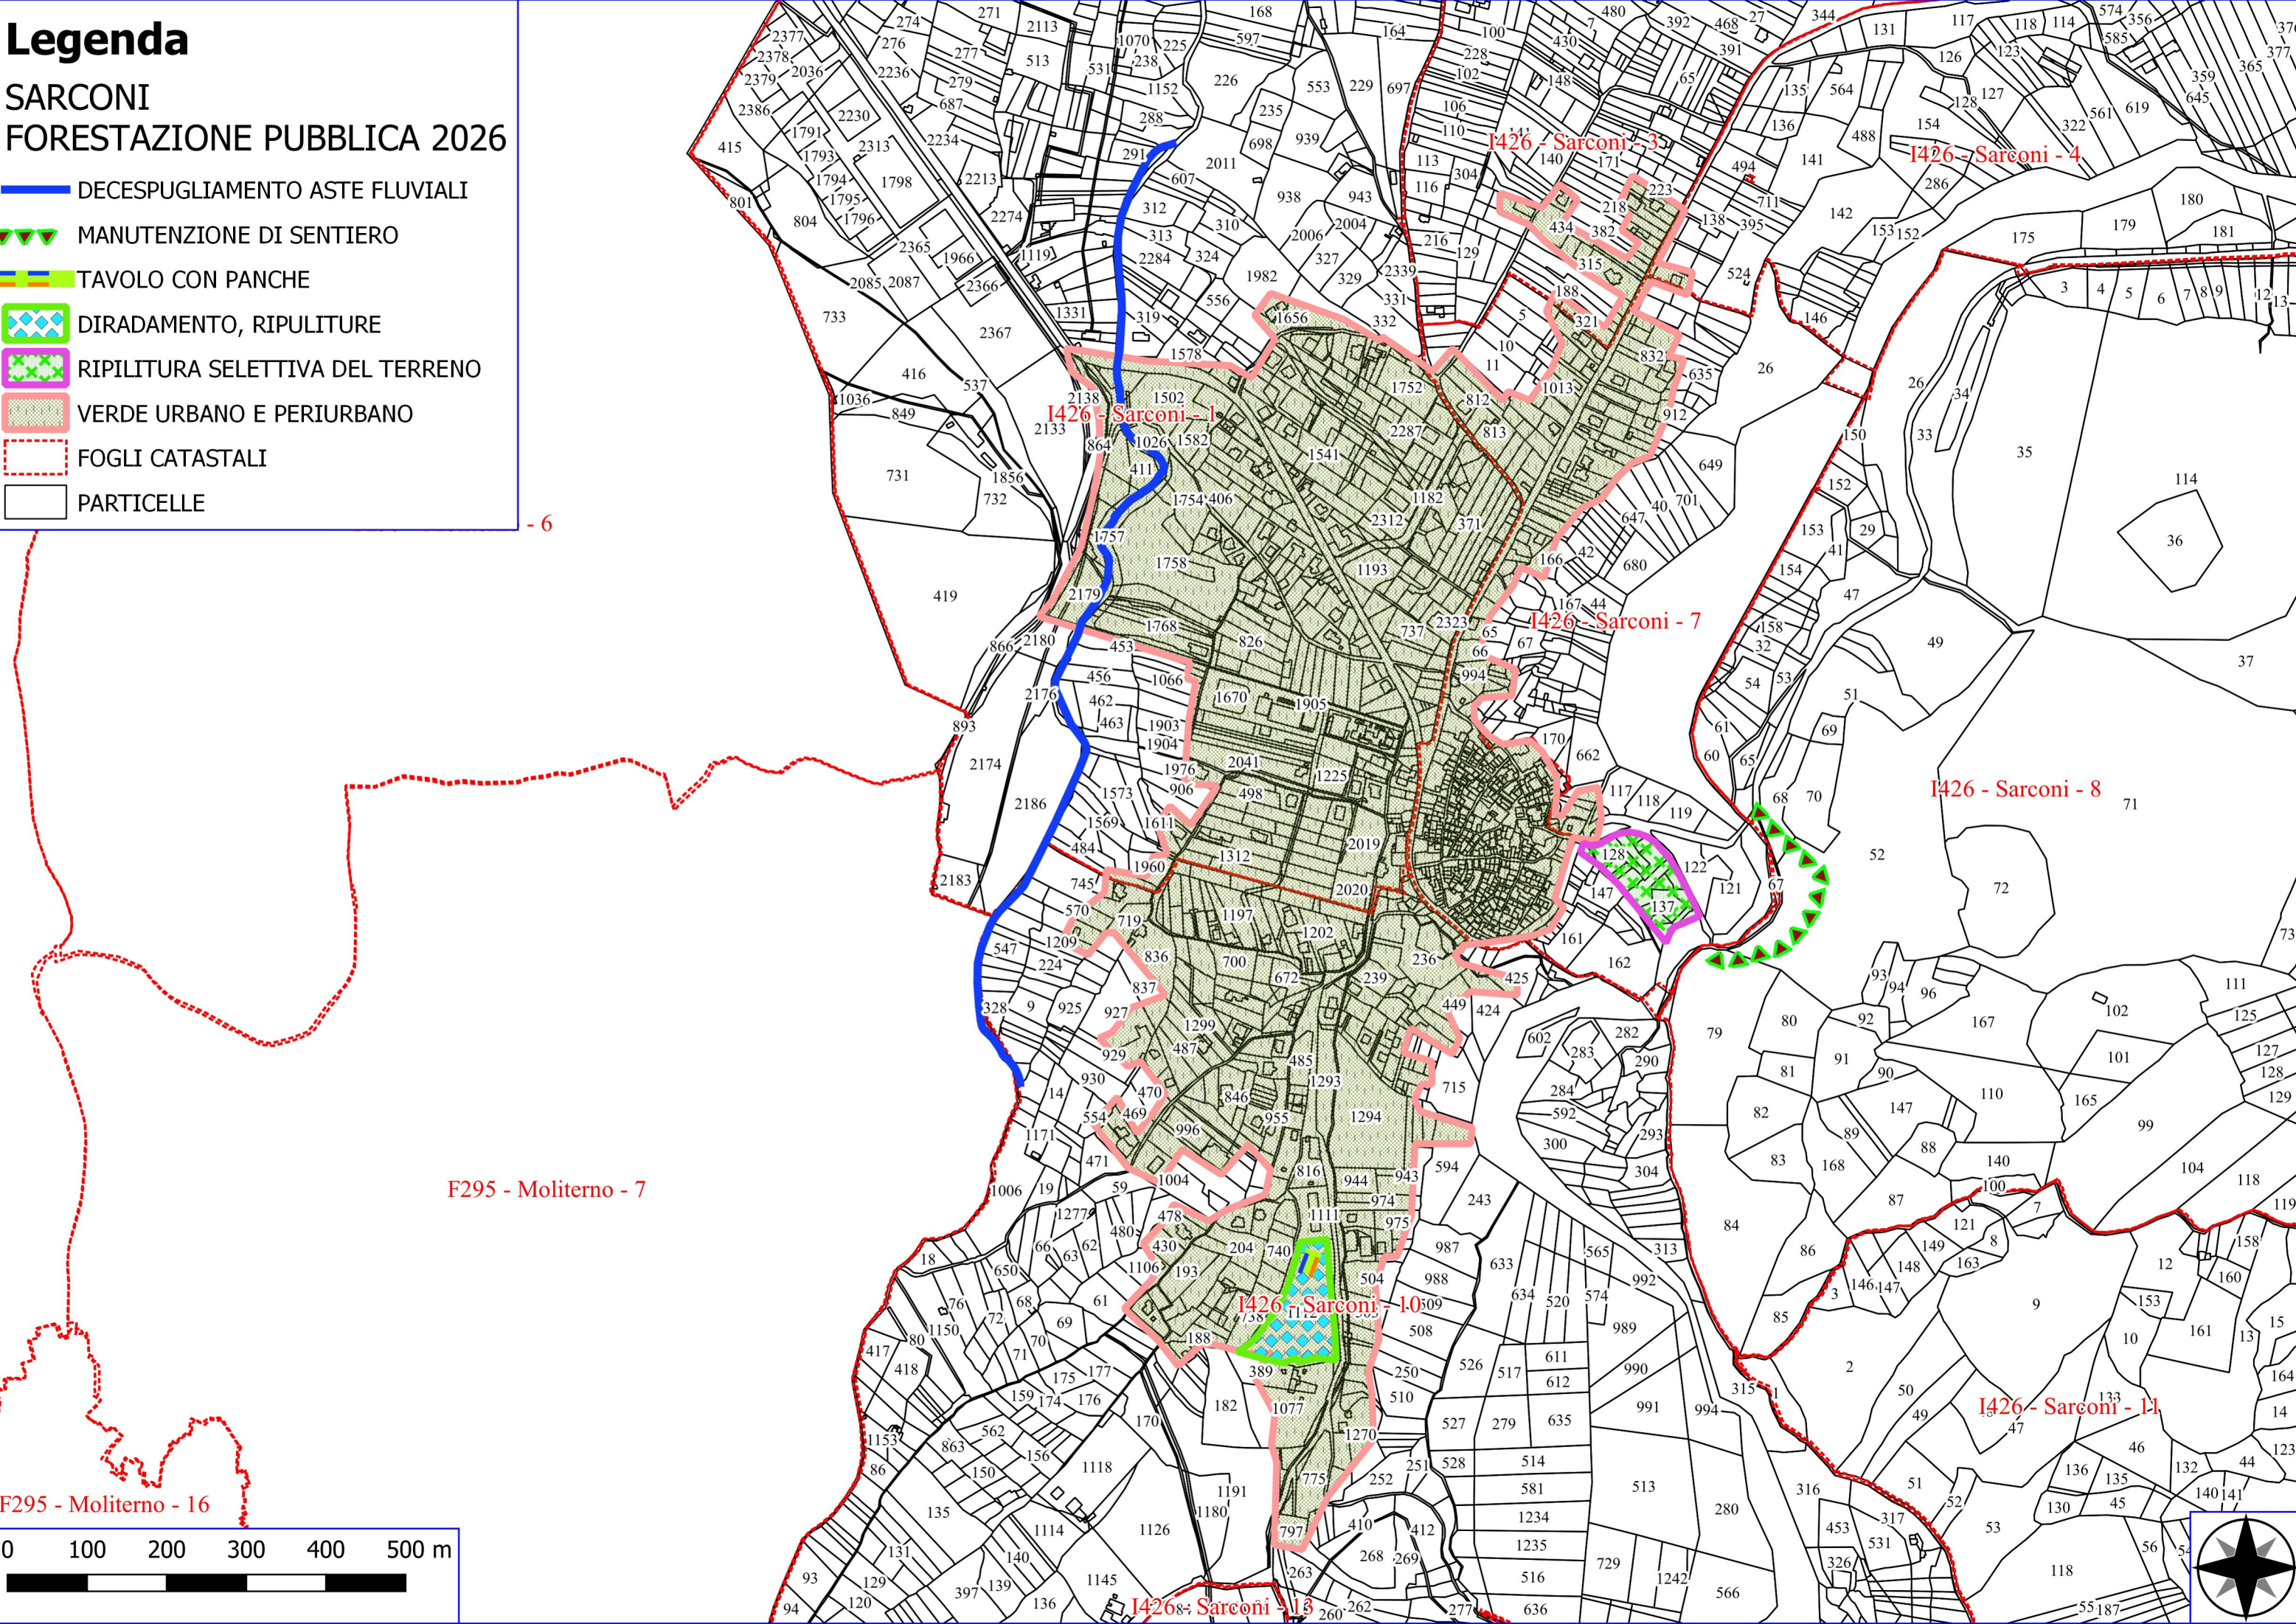

Legenda

SARCONI FORESTAZIONE PUBBLICA 2026

- DECESPUGLIAMENTO ASTE FLUVIALI
- MANUTENZIONE DI SENTIERO
- TAVOLO CON PANCHE
- DIRADAMENTO, RIPULITURE
- RIPILITURA SELETTIVA DEL TERRENO
- VERDE URBANO E PERIURBANO
- FOGLI CATASTALI
- PARTICELLE

- 6

Legenda

SARCONI FORESTAZIONE PUBBLICA 2026

-  MANUTENZIONE DI VIALE TAGLIAFUOCO
-  DECESP. CAMERETTE, VASCHE E IMPIANTI DI SOLLEV.
-  FOGLI CATASTALI
-  PARTICELLE

Legenda

SARCONI FORESTAZIONE PUBBLICA 2026

I426 - Sarconi - 3

I426 - Sarconi - 7

I426 - Sarconi - 8

I426 - Sarconi - 9

Legenda

SARCONI FORESTAZIONE PUBBLICA 2026

-  MANUTENZIONE DI SENTIERO
-  DIRADAMENTO, RIPULITURE
-  FOGLI CATASTALI
-  PARTICELLE