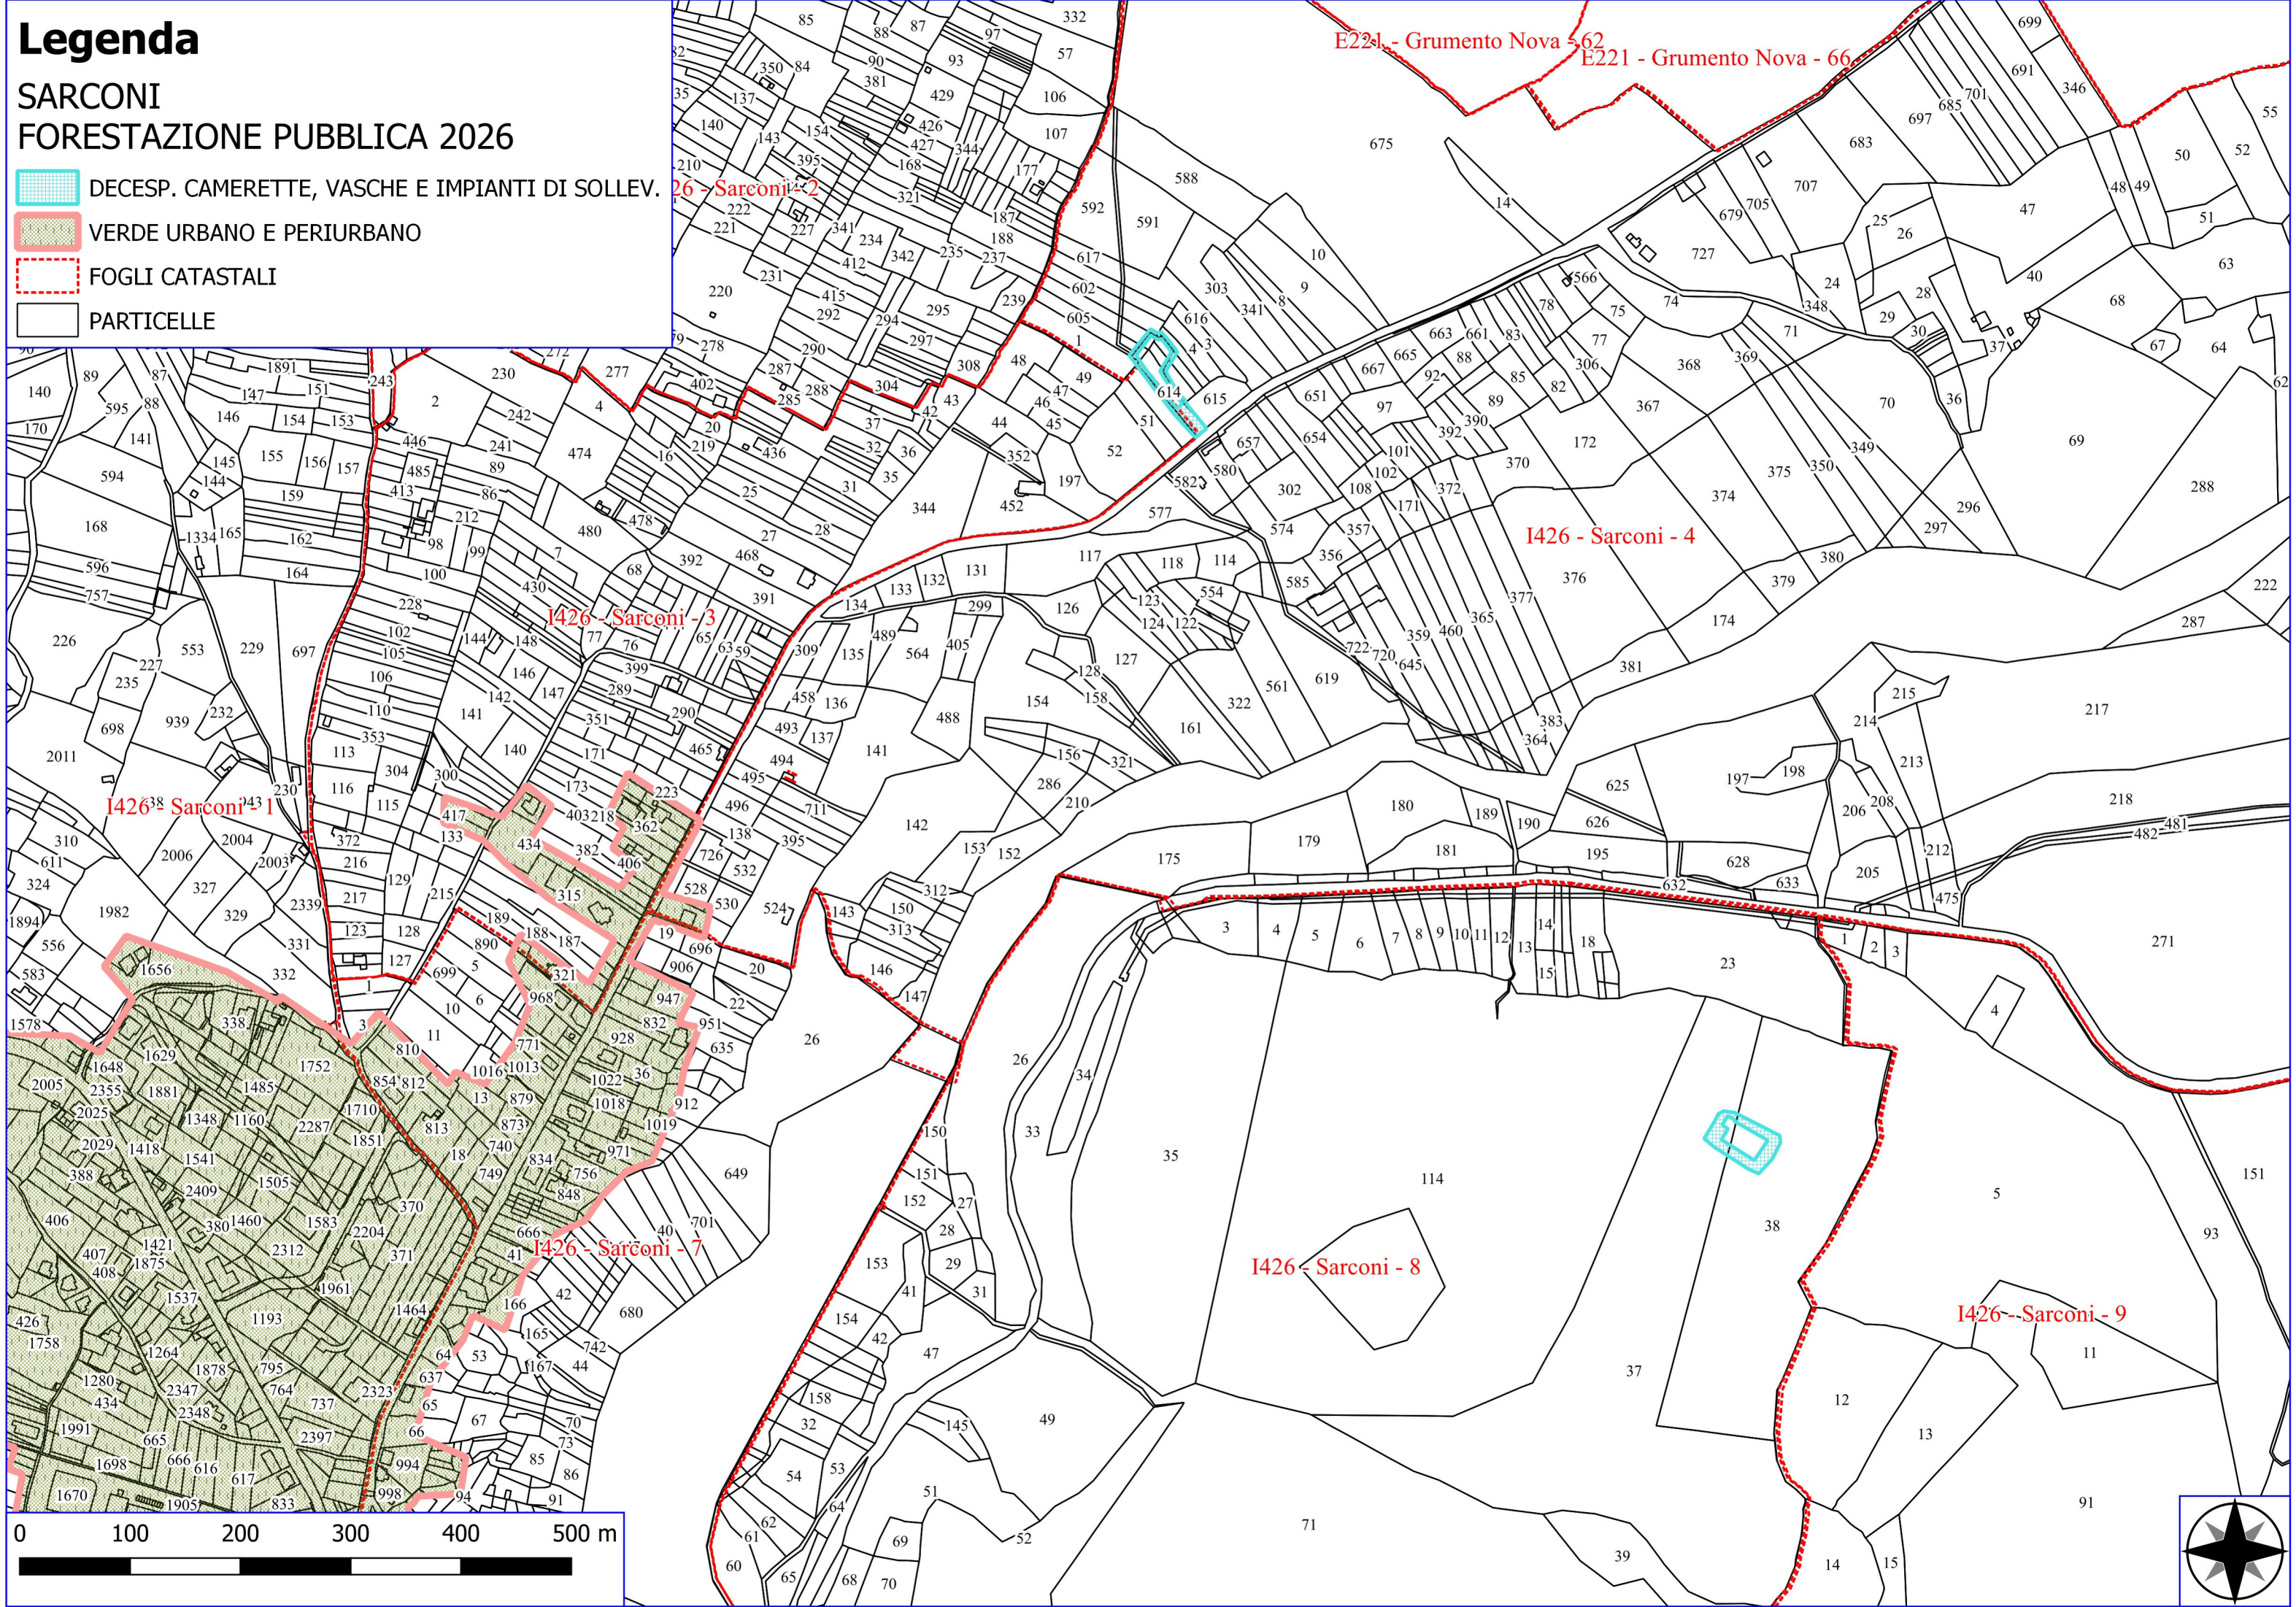

Legenda

SARCONI FORESTAZIONE PUBBLICA 2026

- DECESP. CAMERETTE, VASCHE E IMPIANTI DI SOLLEV.
- VERDE URBANO E PERIURBANO
- FOGLI CATASTALI
- PARTICELLE

I426 - Sarconi - 2

E221 - Grumento Nova - 62
E221 - Grumento Nova - 66

I426 - Sarconi - 4

I426 - Sarconi - 1

I426 - Sarconi - 3

I426 - Sarconi - 7

I426 - Sarconi - 8

I426 - Sarconi - 9