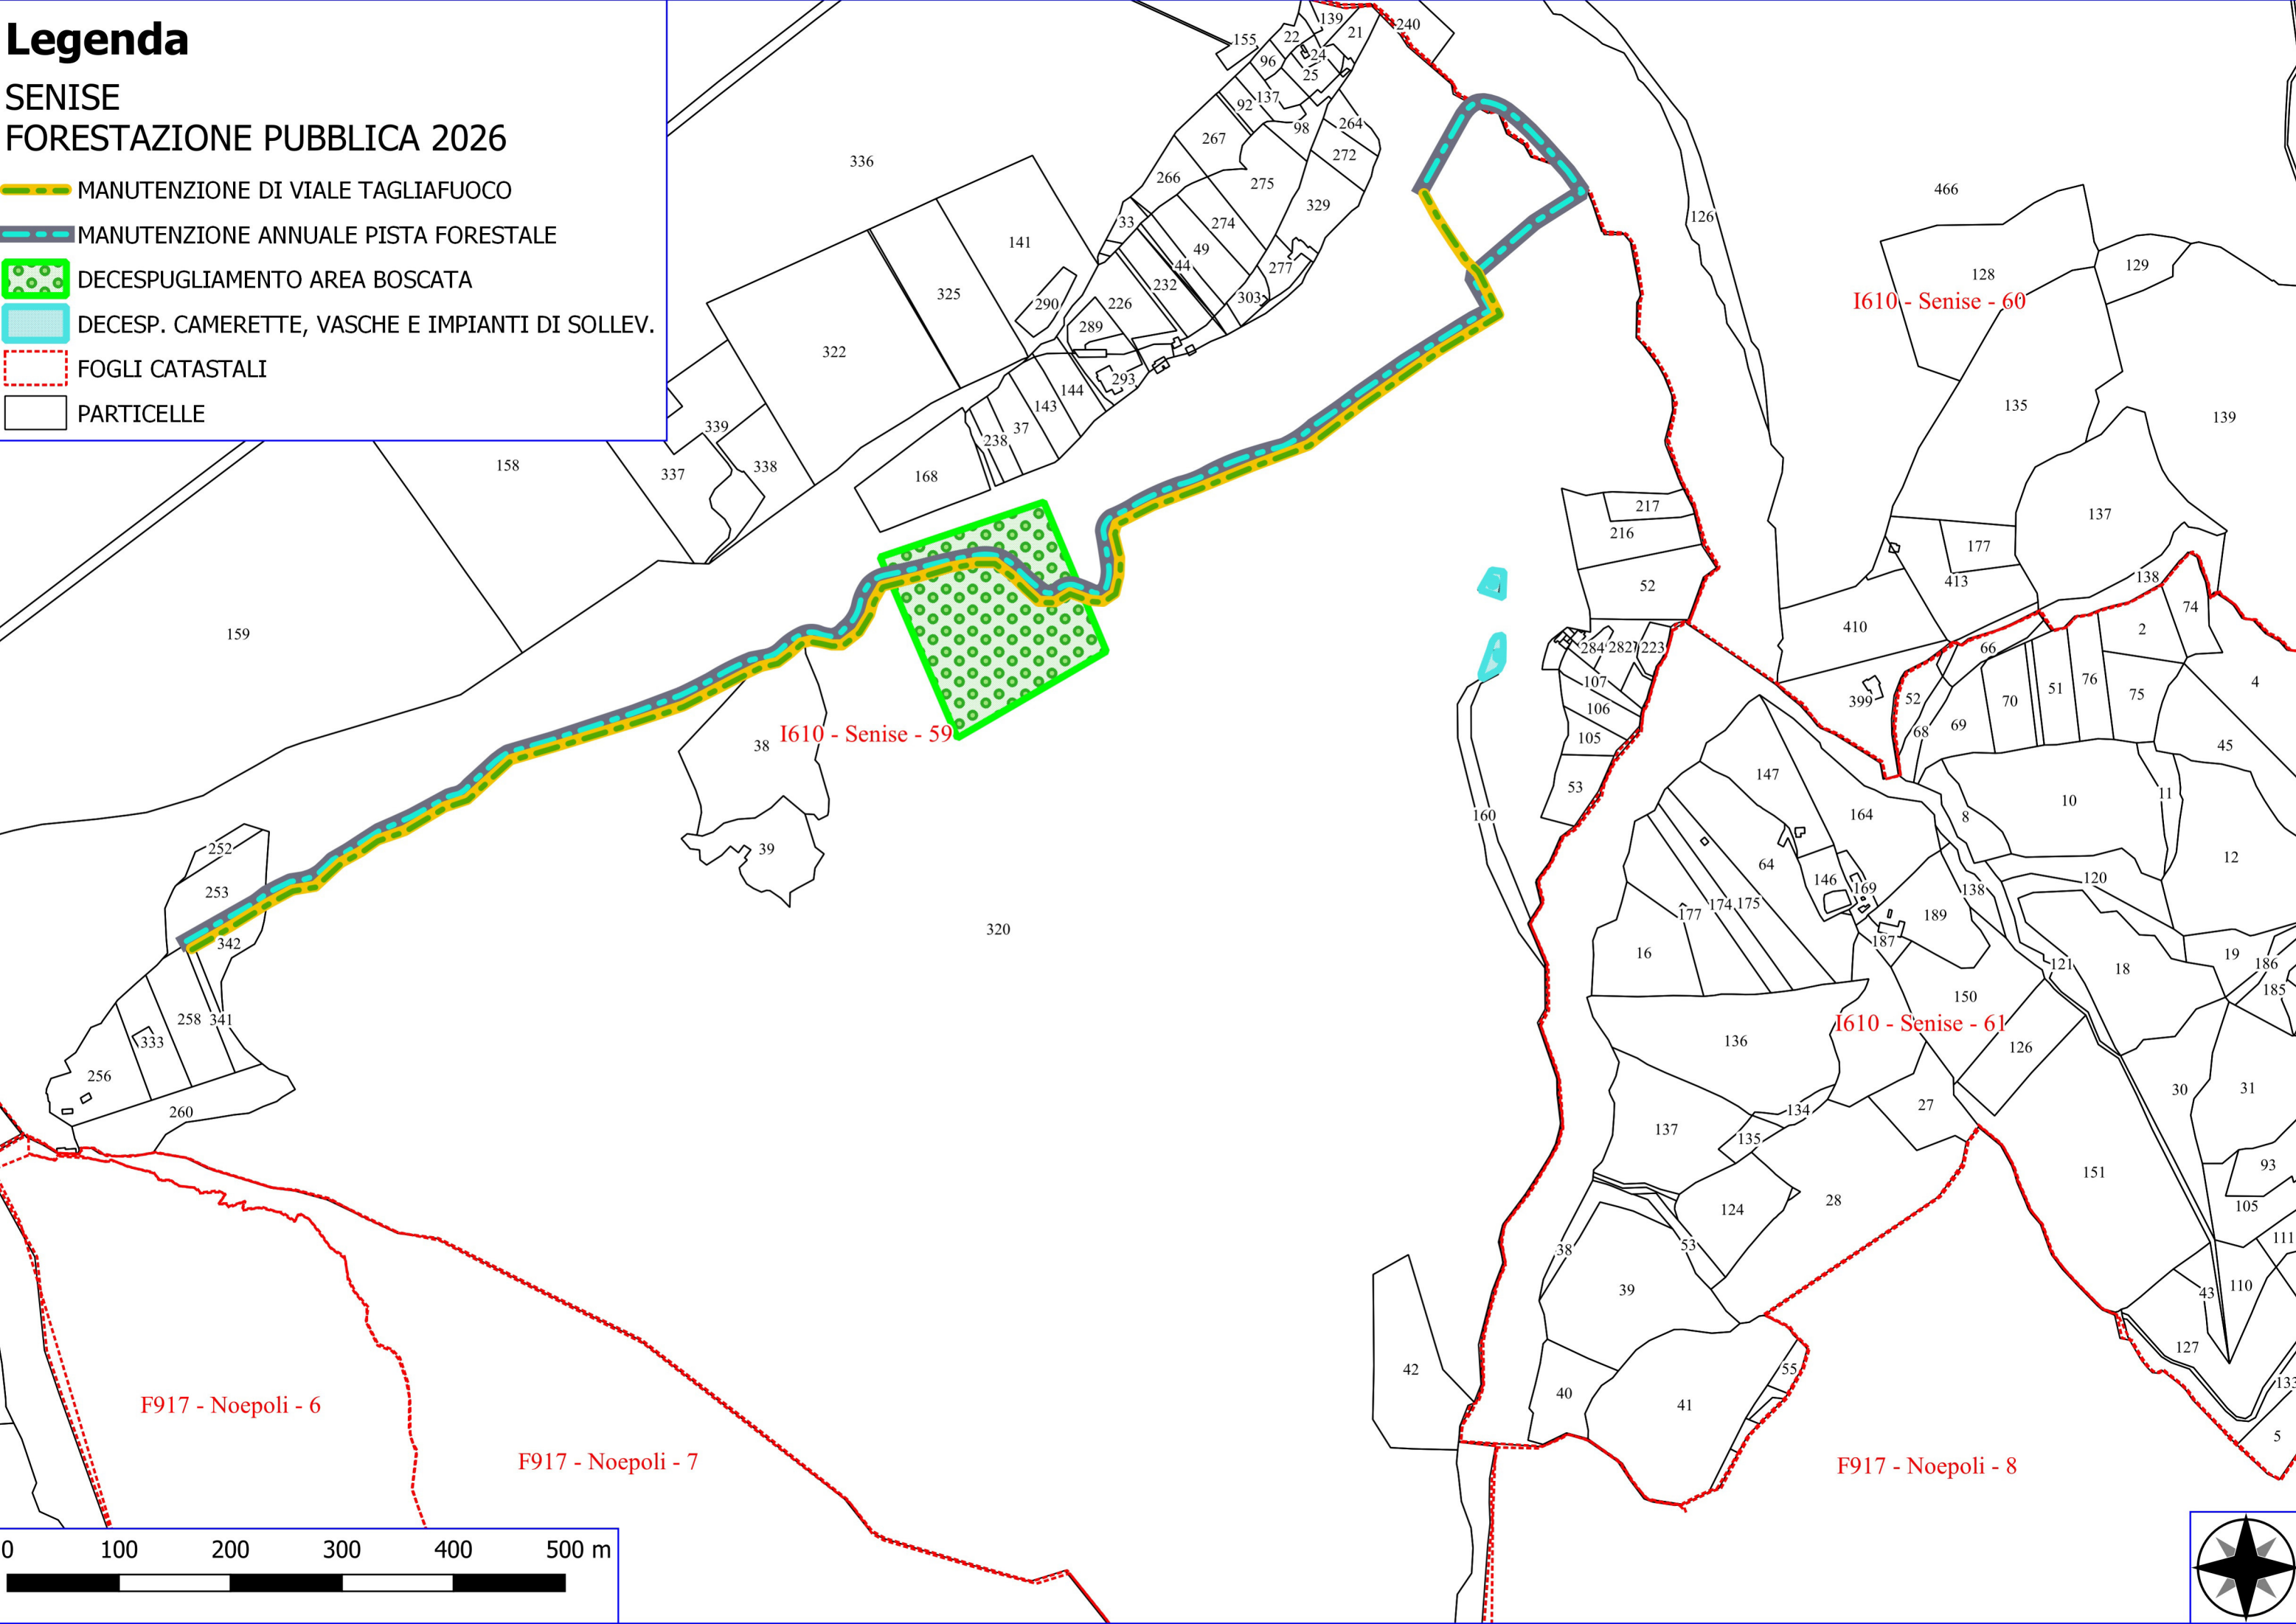

Legenda

SENISE FORESTAZIONE PUBBLICA 2026

- DECESPUGLIAMENTO ASTE FLUVIALI
- MANUT. ANNUALE CANAL. E FOSSI DI GUARDIA
- VERDE URBANO E PERIURBANO
- FOGLI CATASTALI
- PARTICELLE

Legenda

SENISE FORESTAZIONE PUBBLICA 2026

- MANUTENZIONE DI SENTIERO
- DECEP. CAMERETTE, VASCHE E IMPIANTI DI SOLLEV.
- VERDE URBANO E PERIURBANO
- FOGLI CATASTALI
- PARTICELLE

Legenda

SENISE FORESTAZIONE PUBBLICA 2026

- MANUTENZIONE DI VIALE TAGLIAFUOCO
- MANUTENZIONE ANNUALE PISTA FORESTALE
- DECESPUGLIAMENTO AREA BOSCATATA
- DECESP. CAMERETTE, VASCHE E IMPIANTI DI SOLLEV.
- FOGLI CATASTALI
- PARTICELLE

I610 - Senise - 59

I610 - Senise - 60

I610 - Senise - 61

F917 - Noepoli - 6

F917 - Noepoli - 7

F917 - Noepoli - 8

Legenda

SENISE FORESTAZIONE PUBBLICA 2026

- MANUTENZIONE DI VIALE TAGLIAFUOCO
- MANUTENZIONE ANNUALE PISTA FORESTALE
- VIVAIO FORESTALE
- FOGLI CATASTALI
- PARTICELLE

C619 - Chiaromonte - 29

I610 - Senise - 59

F917 - Noepoli - 7

F917 - Noepoli - 6