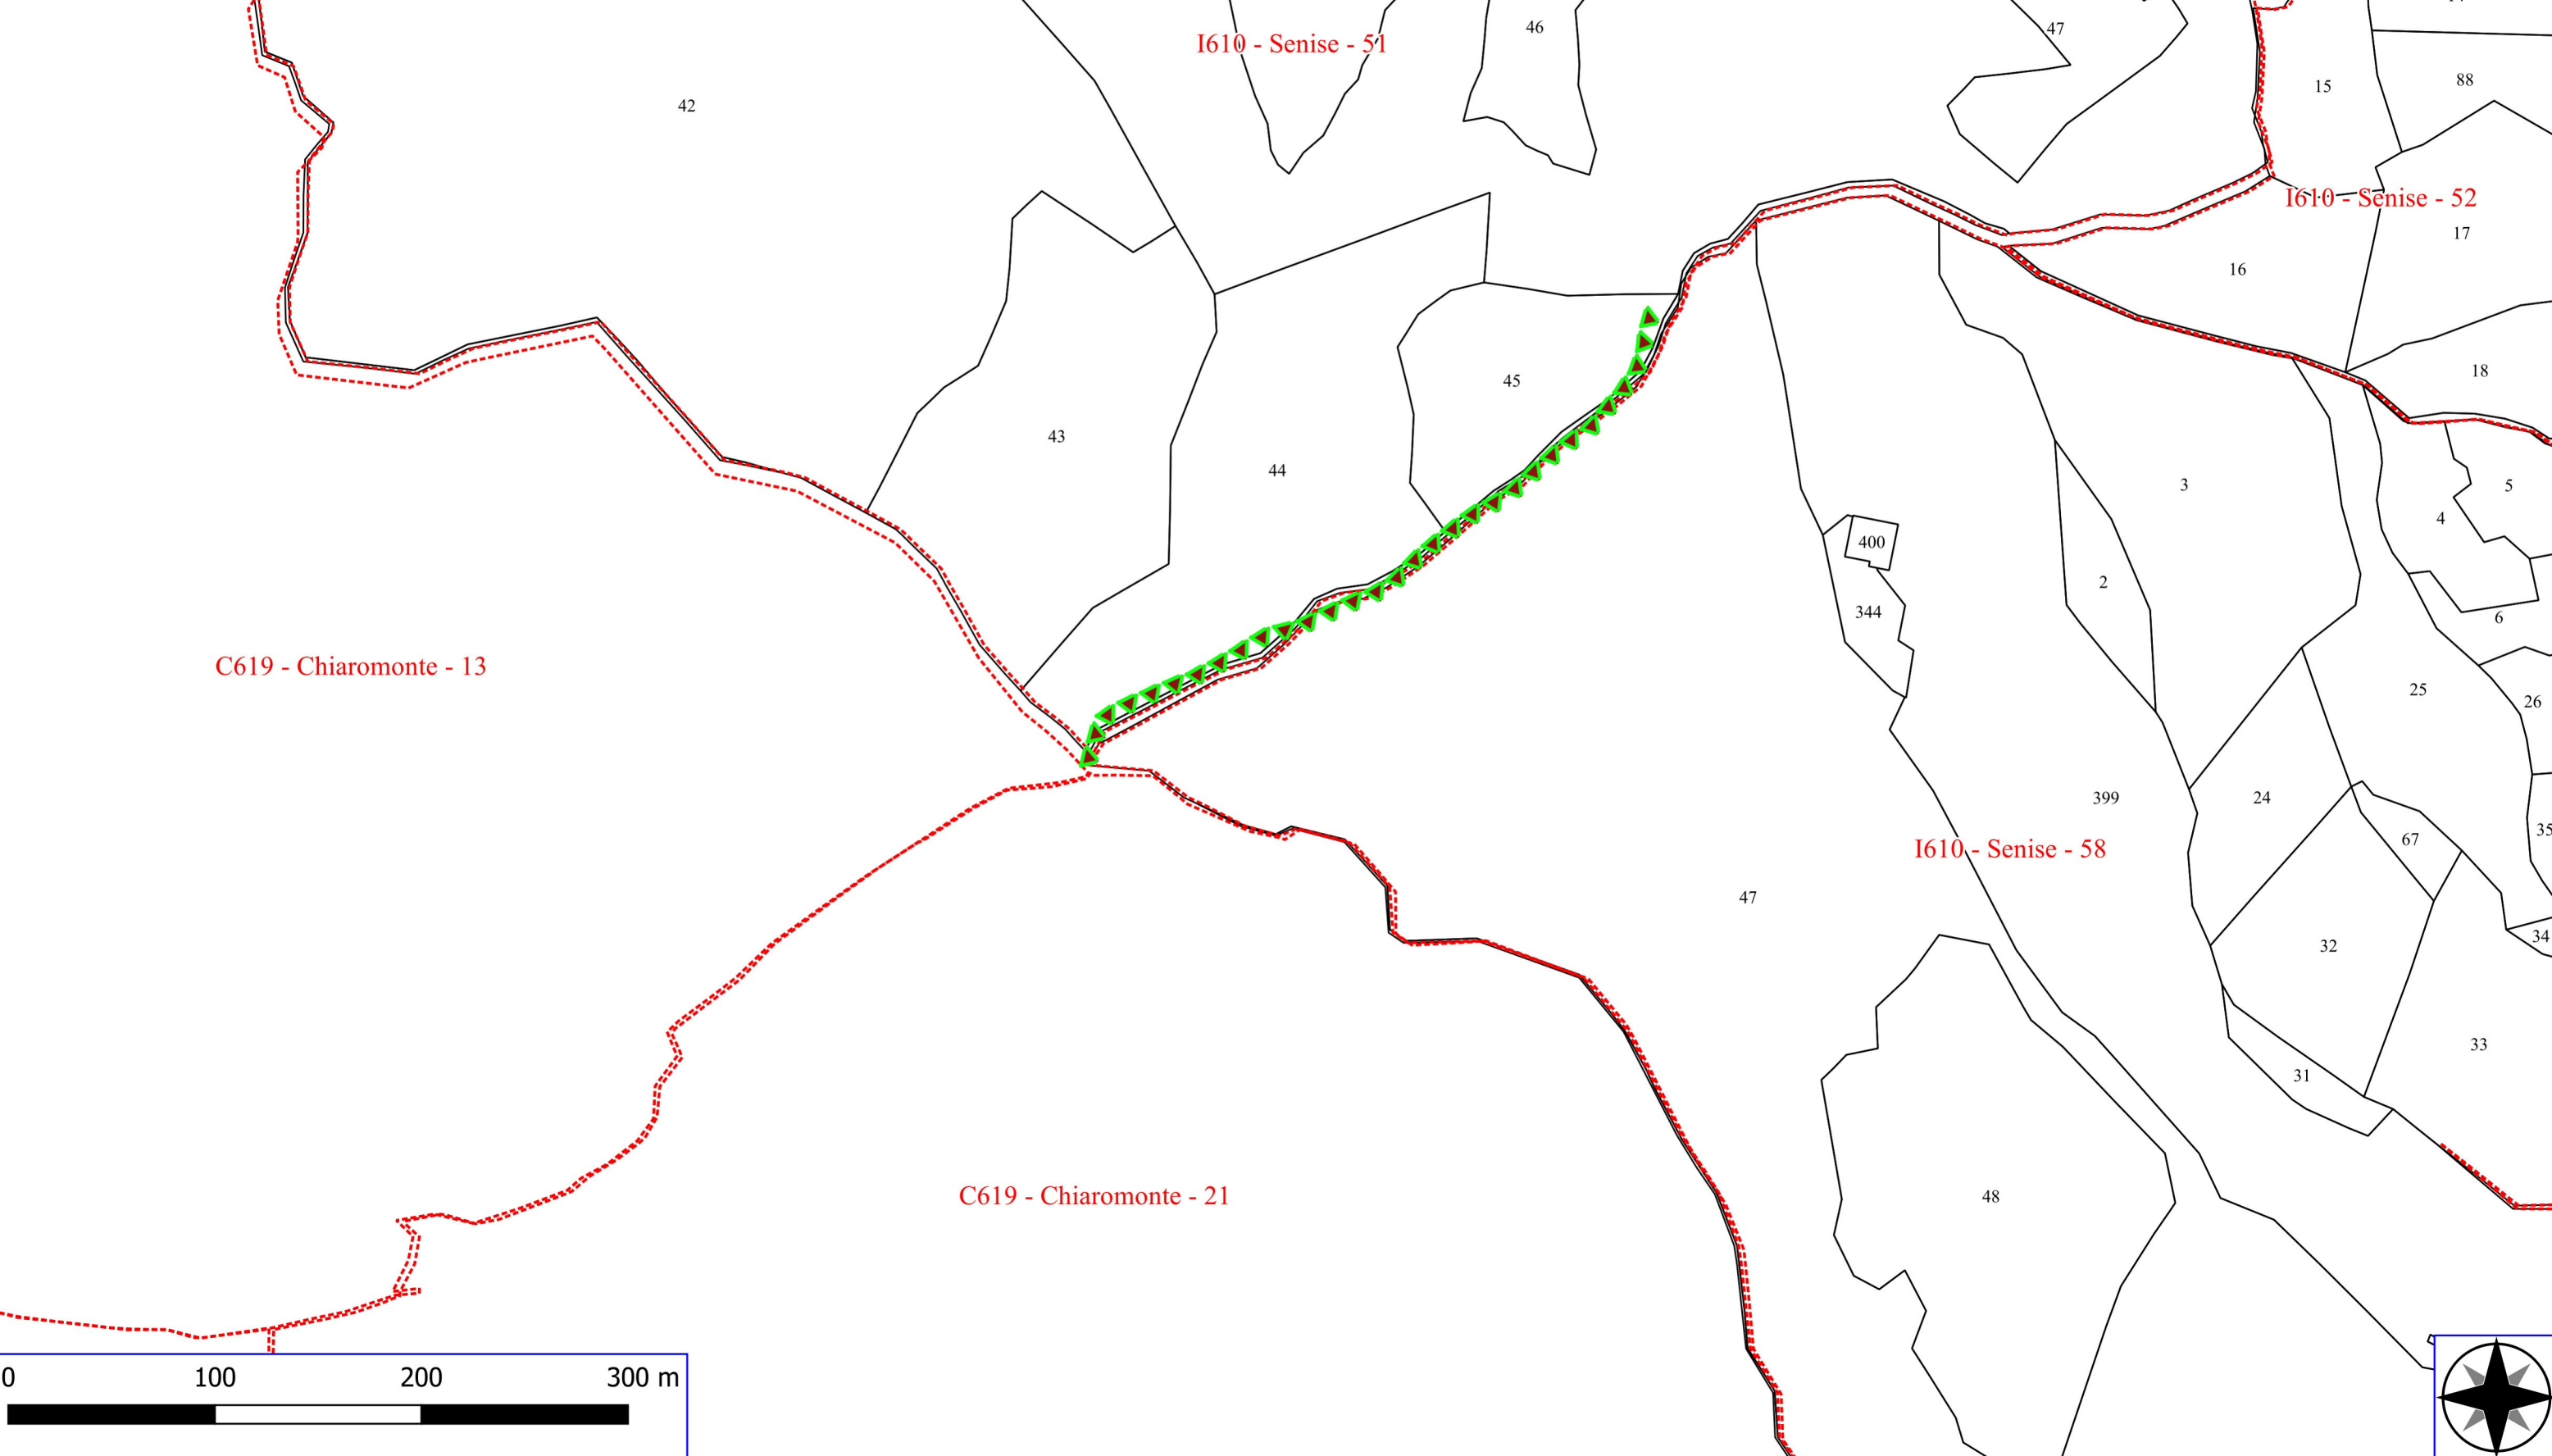

Legenda

SENISE FORESTAZIONE PUBBLICA 2026

MANUTENZIONE DI SENTIERO

FOGLI CATASTALI

PARTICELLE

I610 - Senise - 51

I610 - Senise - 52

I610 - Senise - 58

C619 - Chiaromonte - 13

C619 - Chiaromonte - 21