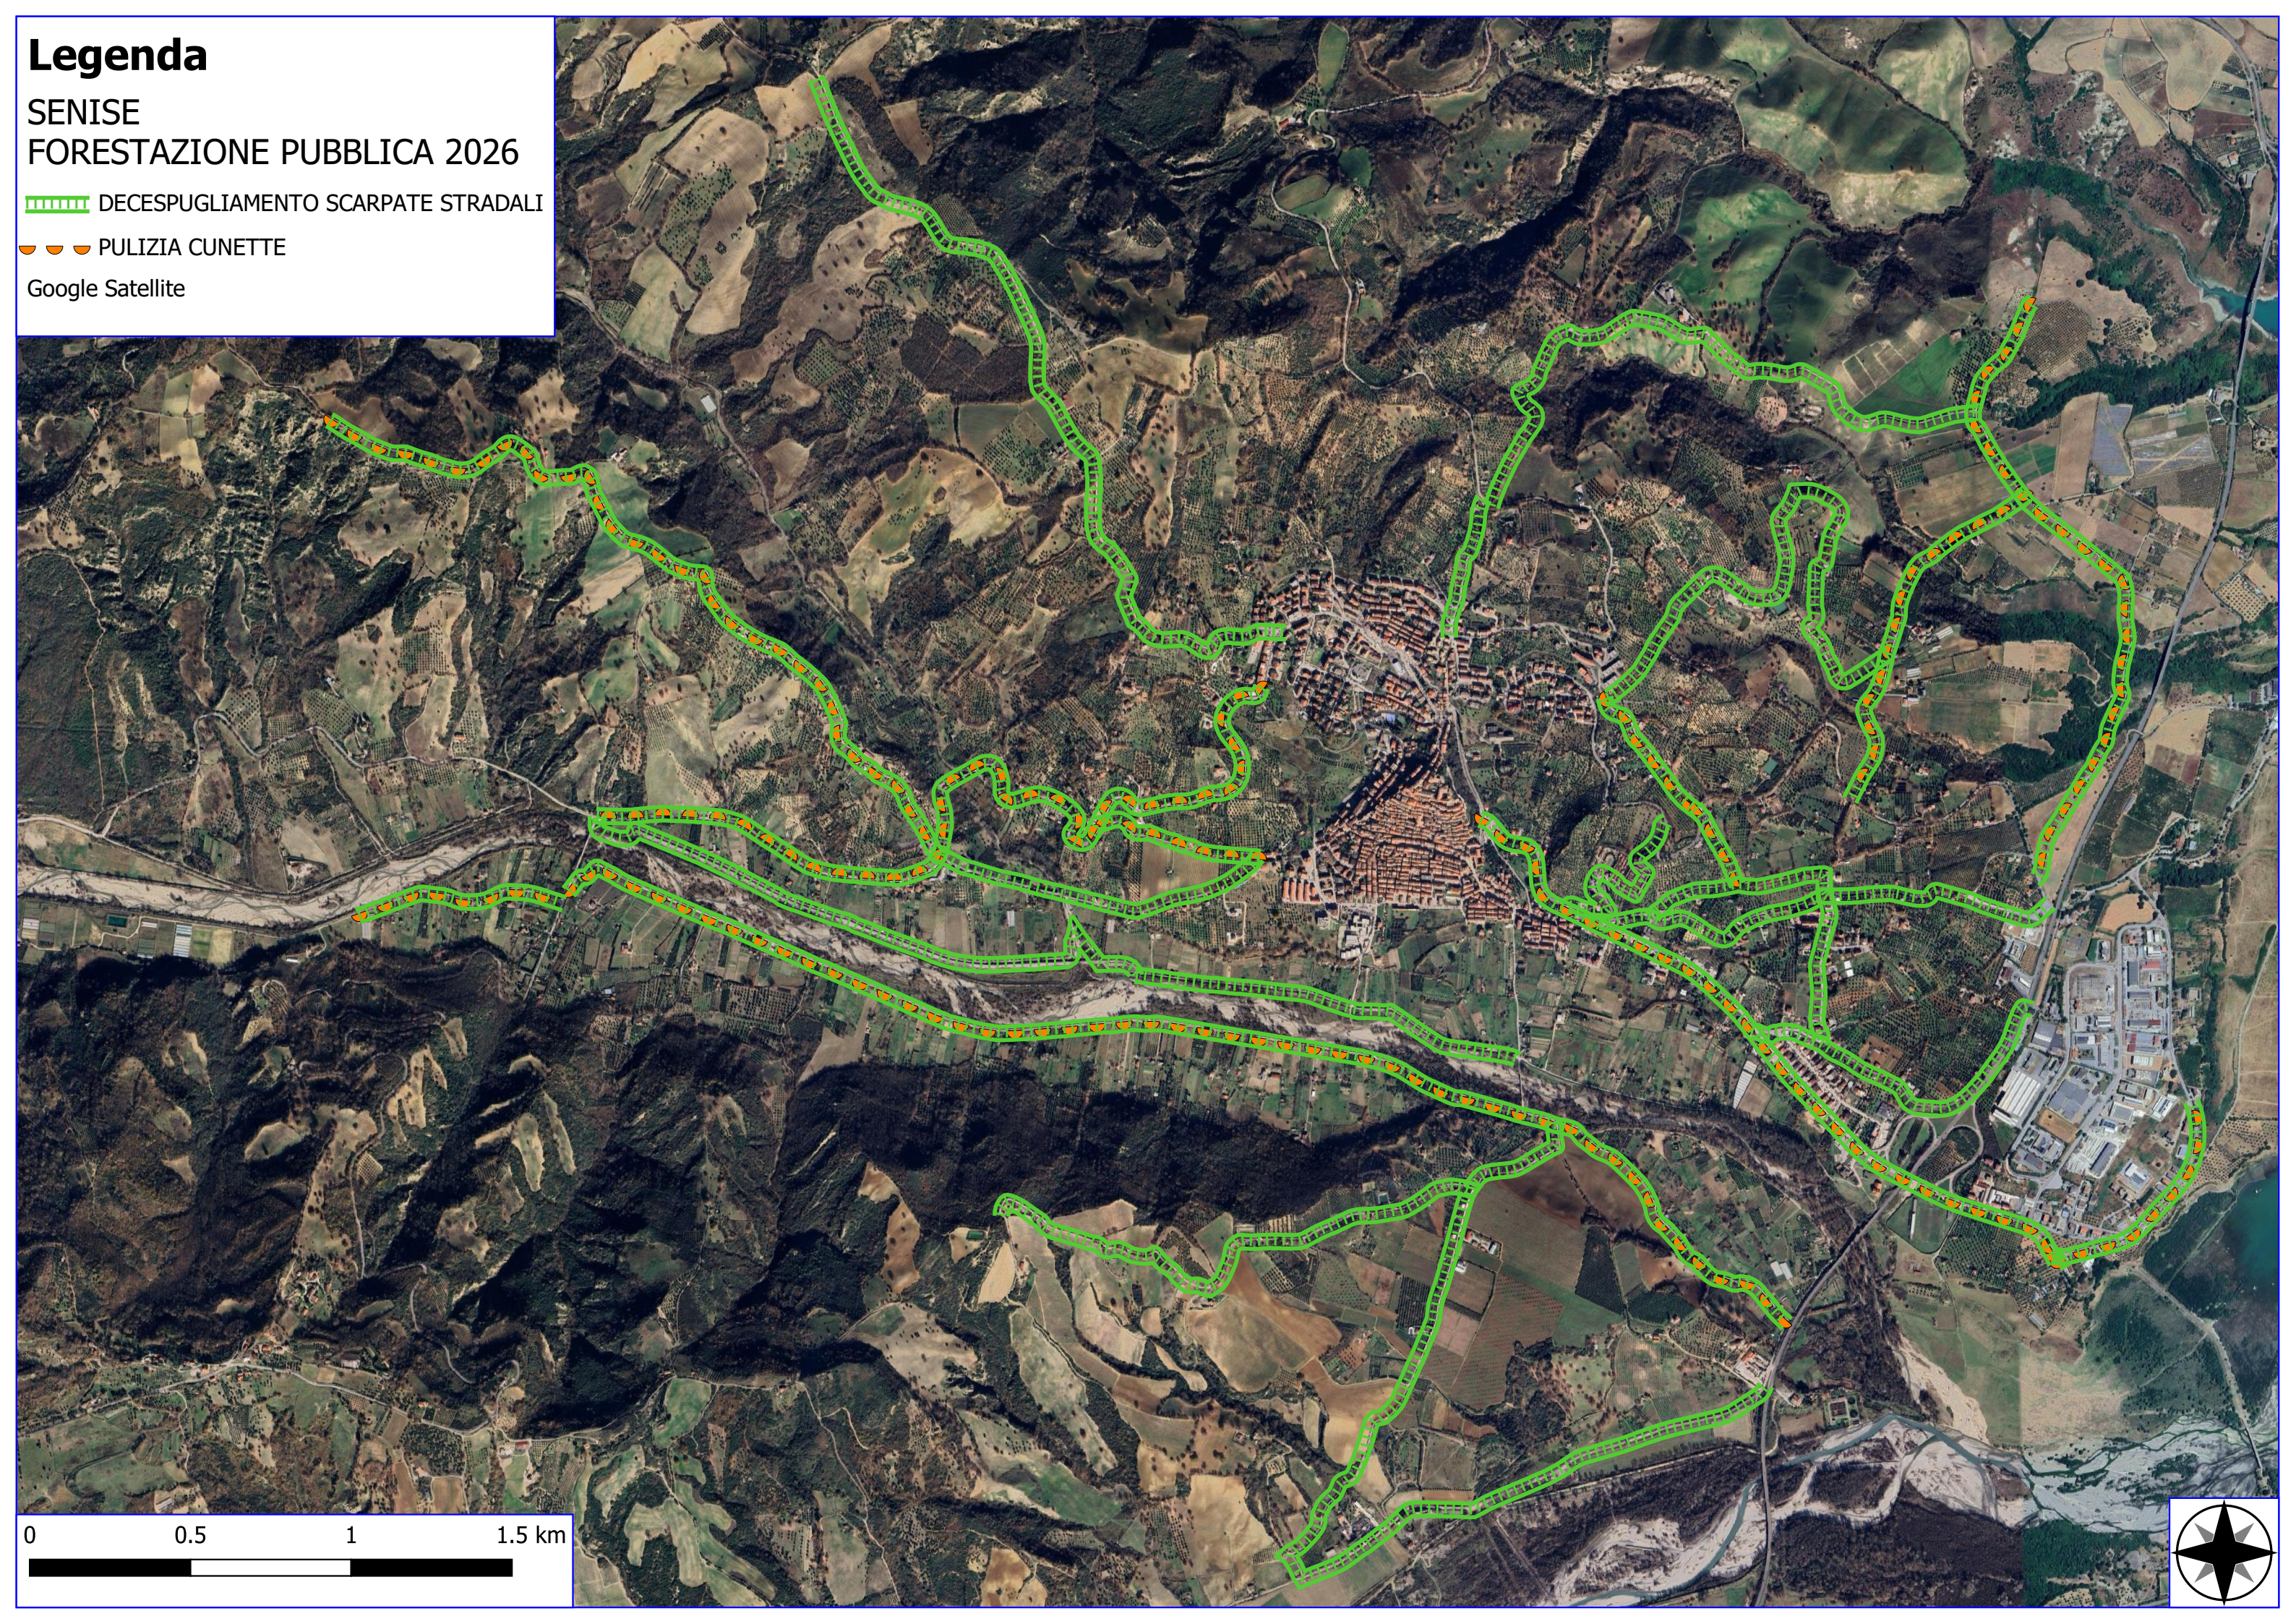

- MANUTENZIONE DI VIALE TAGLIAFUOCO
- MANUTENZIONE ANNUALE PISTA FORESTALE
- VIVAIO FORESTALE
- FOGLI CATASTALI
- PARTICELLE

C619 - Chiaromonte - 29

I610 - Senise - 59

F917 - Noepoli - 7

F917 - Noepoli - 6

I610 - Senise - 63

F917 - Noepoli - 15

Legenda

SENISE FORESTAZIONE PUBBLICA 2026

-  DECESPUGLIAMENTO ASTE FLUVIALI
-  FOGLI CATASTALI
-  PARTICELLE

Legenda

SENISE FORESTAZIONE PUBBLICA 2026

MANUTENZIONE DI SENTIERO

SENISE FORESTAZIONE PUBBLICA 2026

- DECESPUGLIAMENTO ASTE FLUVIALI
- VERDE URBANO E PERIURBANO
- FOGLI CATASTALI
- PARTICELLE

Legenda

SENISE FORESTAZIONE PUBBLICA 2026

-  DECESP. CAMERETTE, VASCHE E IMPIANTI DI SOLLEV.
-  FOGLI CATASTALI
-  PARTICELLE

Legenda

SENISE FORESTAZIONE PUBBLICA 2026

 DECESPUGLIAMENTO SCARPATE STRADALI

 PULIZIA CUNETTE

Google Satellite

Legenda

SENISE
FORESTAZIONE PUBBLICA 2026

 DECESPUGLIAMENTO SCARPATE STRADALI