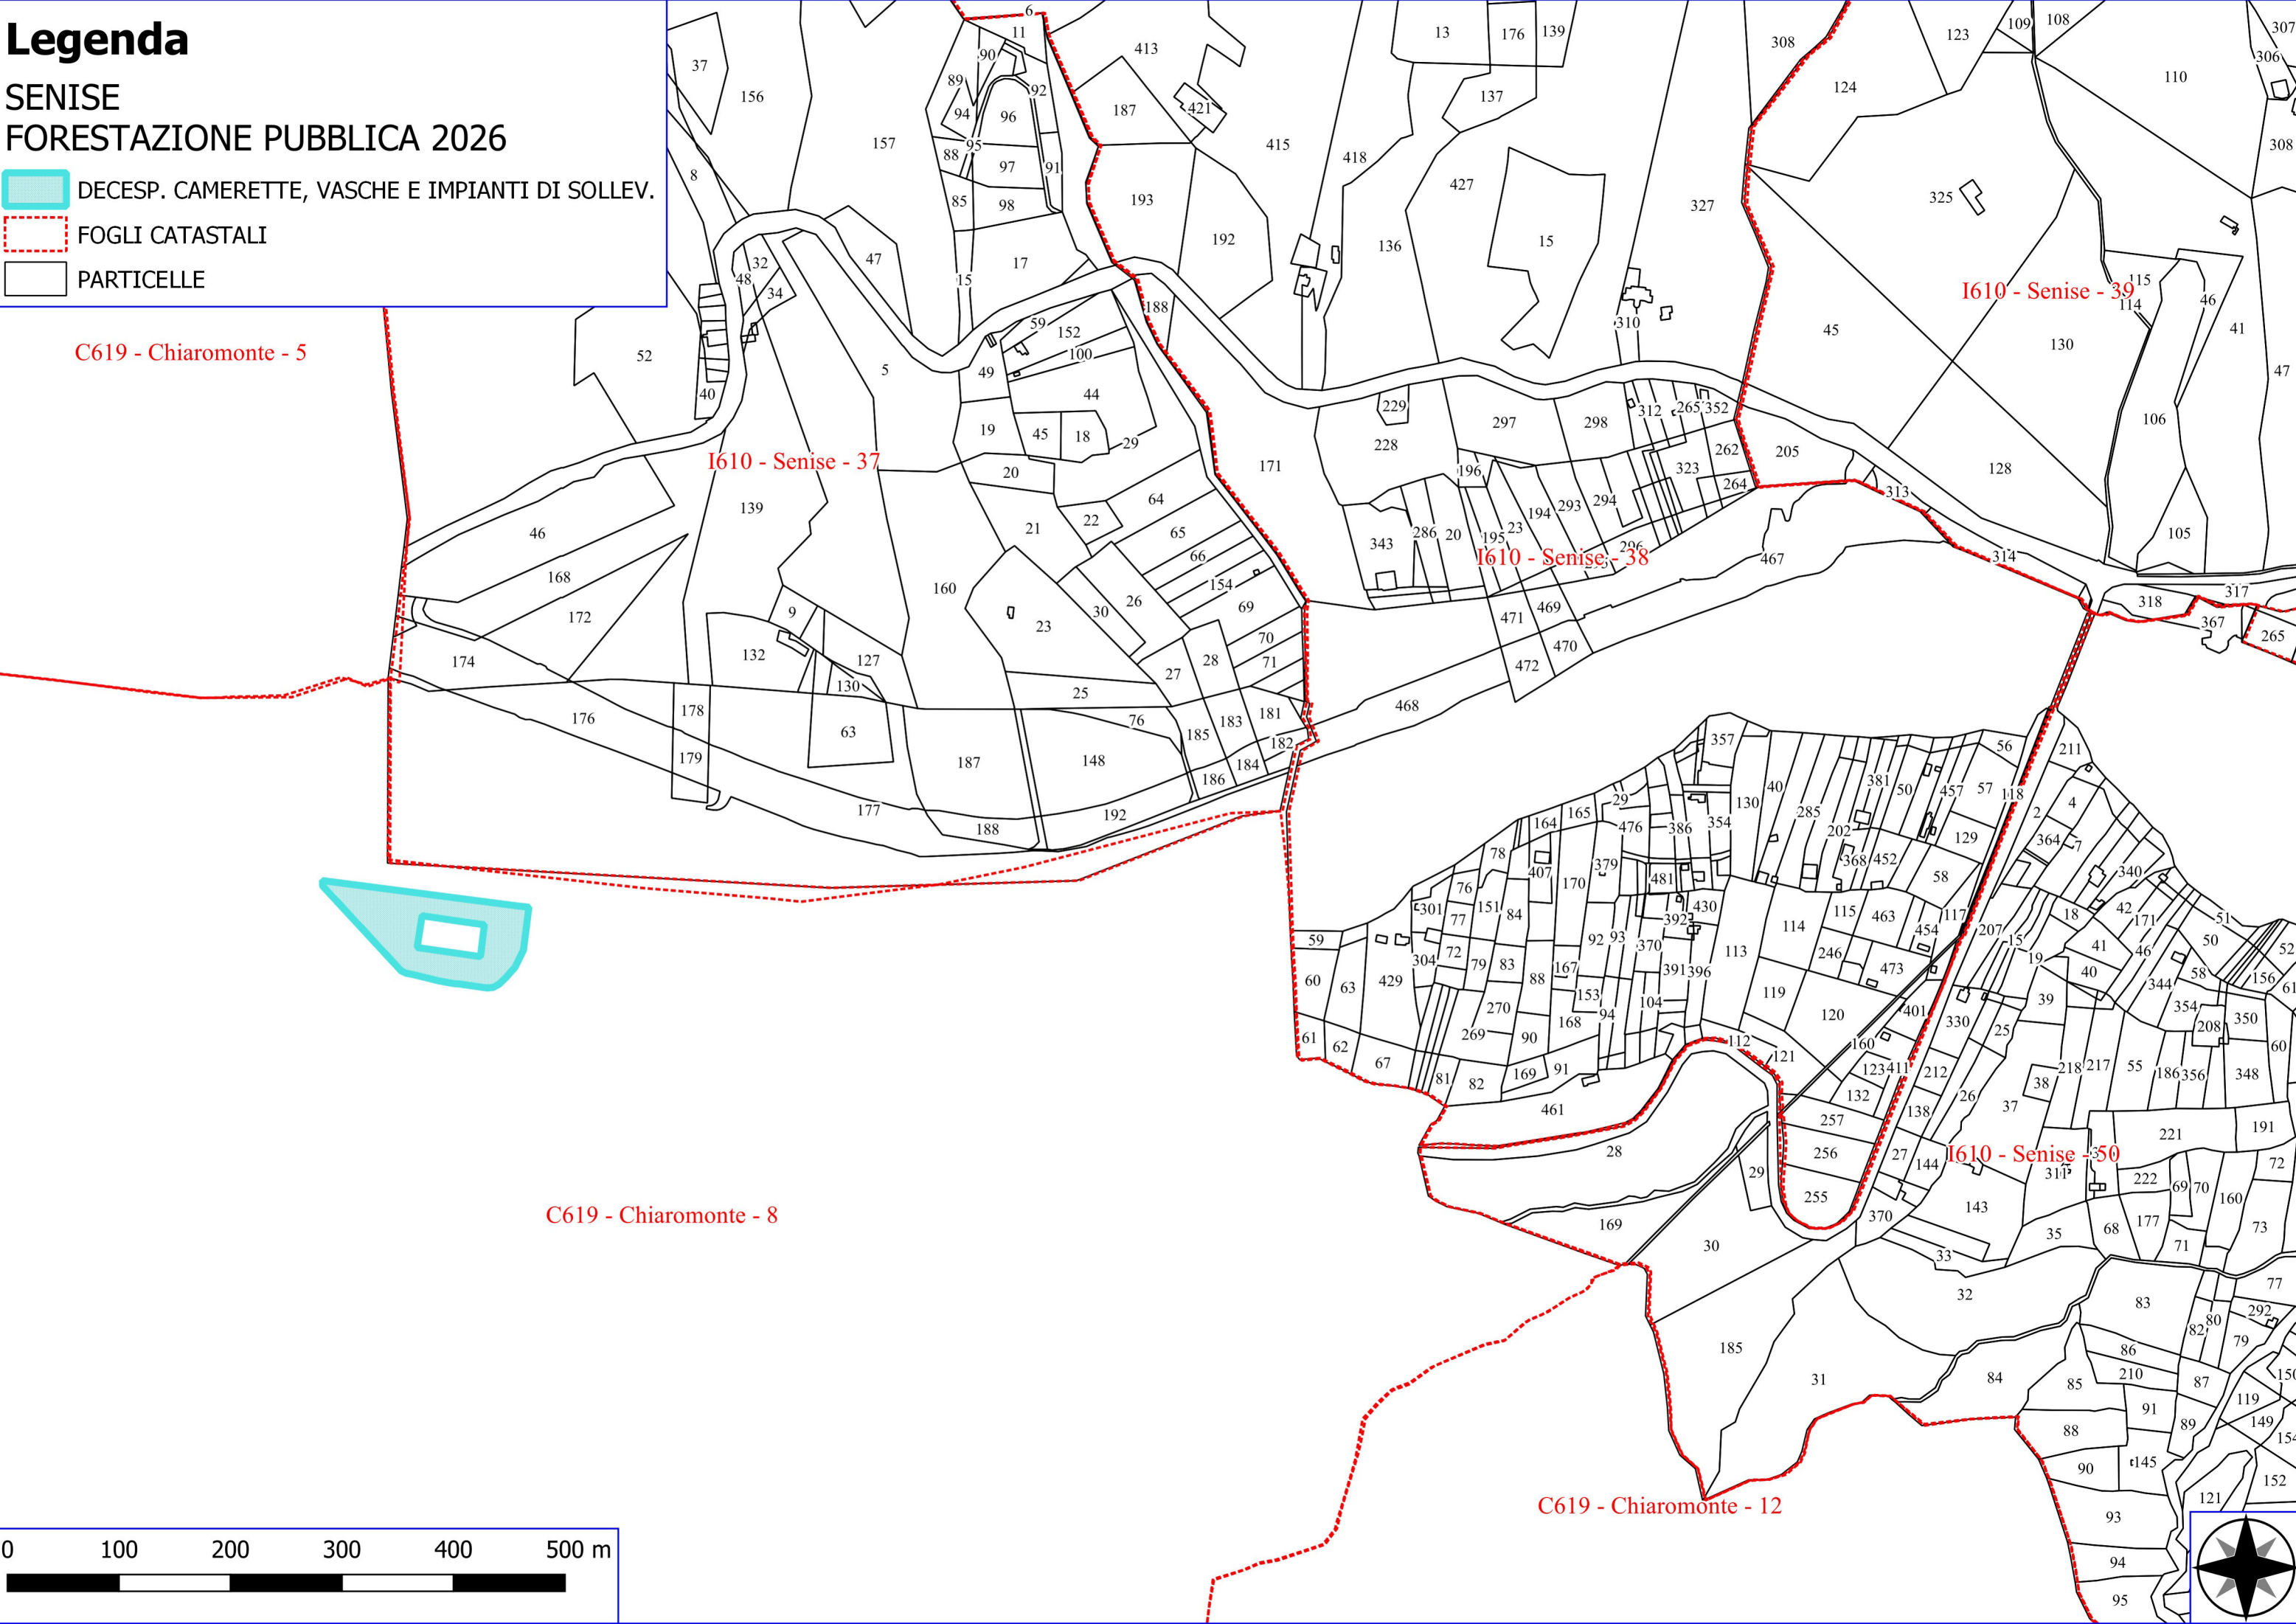

Legenda

SENISE FORESTAZIONE PUBBLICA 2026

 DECESPUGLIAMENTO SCARPATE STRADALI

 PULIZIA CUNETTE

Google Satellite

Legenda

SENISE
FORESTAZIONE PUBBLICA 2026

 DECESPUGLIAMENTO SCARPATE STRADALI