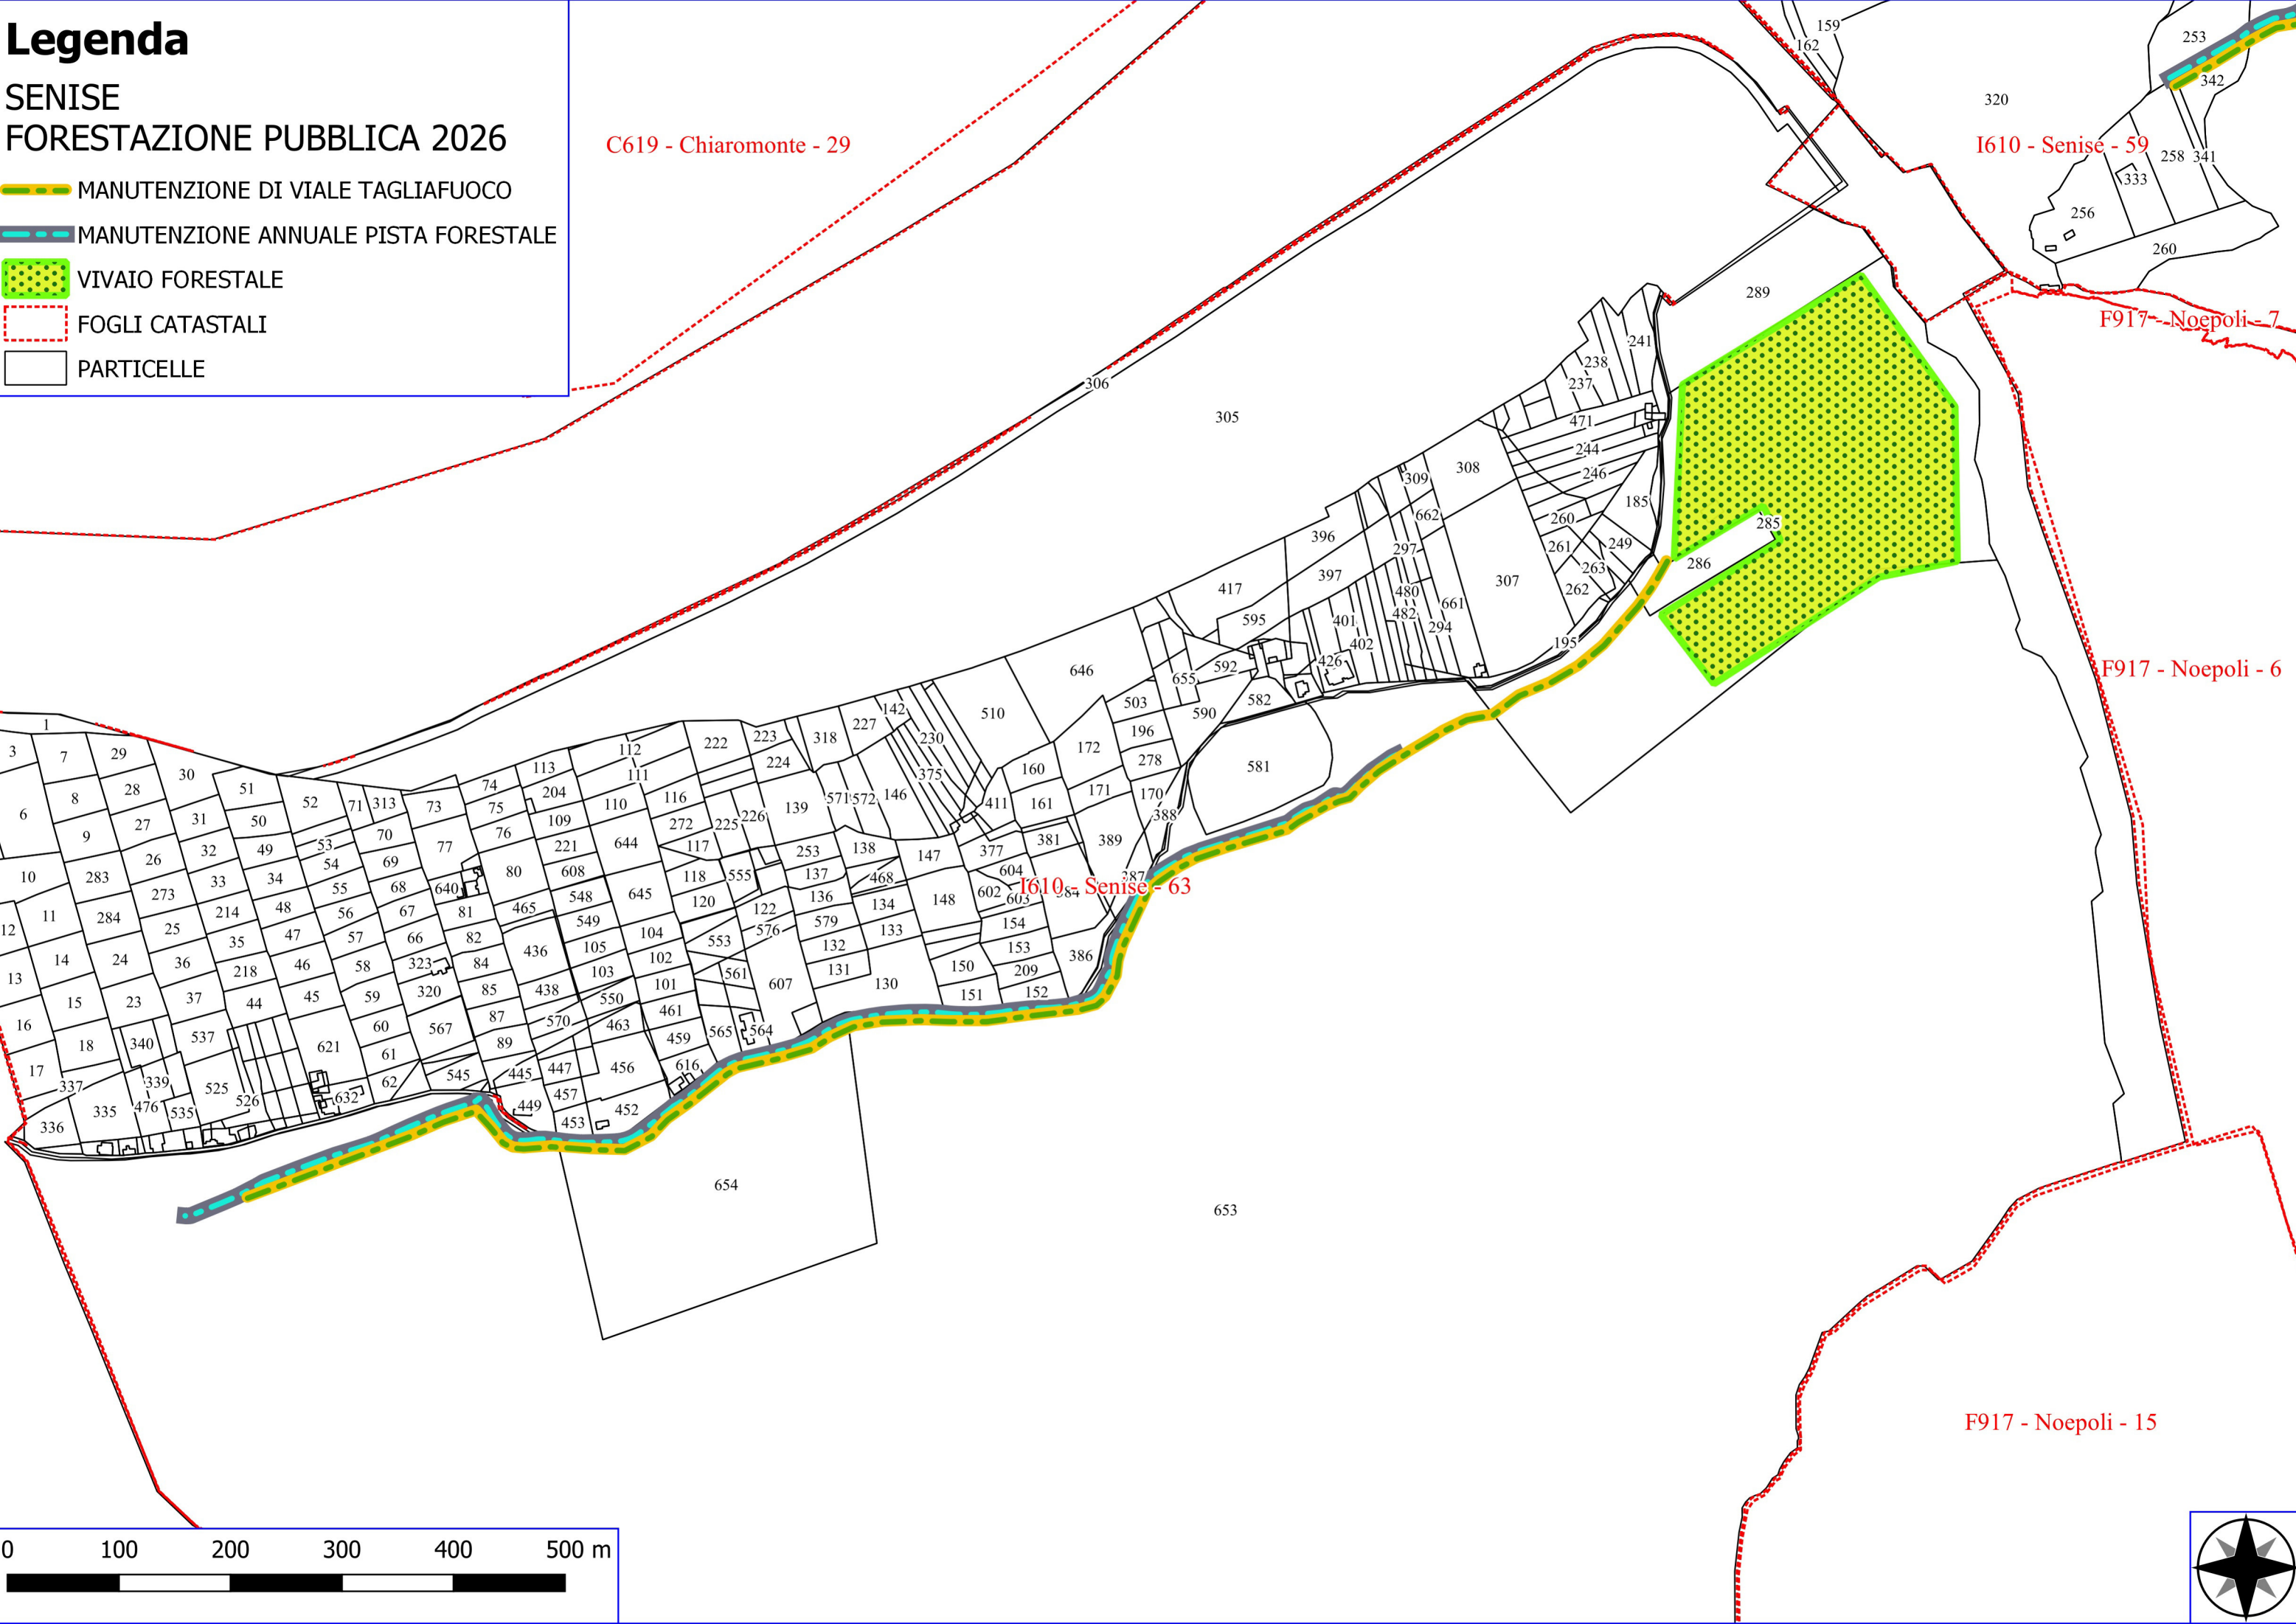

I610 - Senise - 59

I610 - Senise - 60

I610 - Senise - 61

F917 - Noepoli - 6

F917 - Noepoli - 7

F917 - Noepoli - 8

Legenda

SENISE FORESTAZIONE PUBBLICA 2026

- MANUTENZIONE DI VIALE TAGLIAFUOCO
- MANUTENZIONE ANNUALE PISTA FORESTALE
- VIVAIO FORESTALE
- FOGLI CATASTALI
- PARTICELLE

C619 - Chiaromonte - 29

I610 - Senise - 59

F917 - Noepoli - 7

F917 - Noepoli - 6

I610 - Senise - 63

F917 - Noepoli - 15

Legenda

SENISE FORESTAZIONE PUBBLICA 2026

-  DECESPUGLIAMENTO ASTE FLUVIALI
-  FOGLI CATASTALI
-  PARTICELLE

Legenda

SENISE FORESTAZIONE PUBBLICA 2026

MANUTENZIONE DI SENTIERO