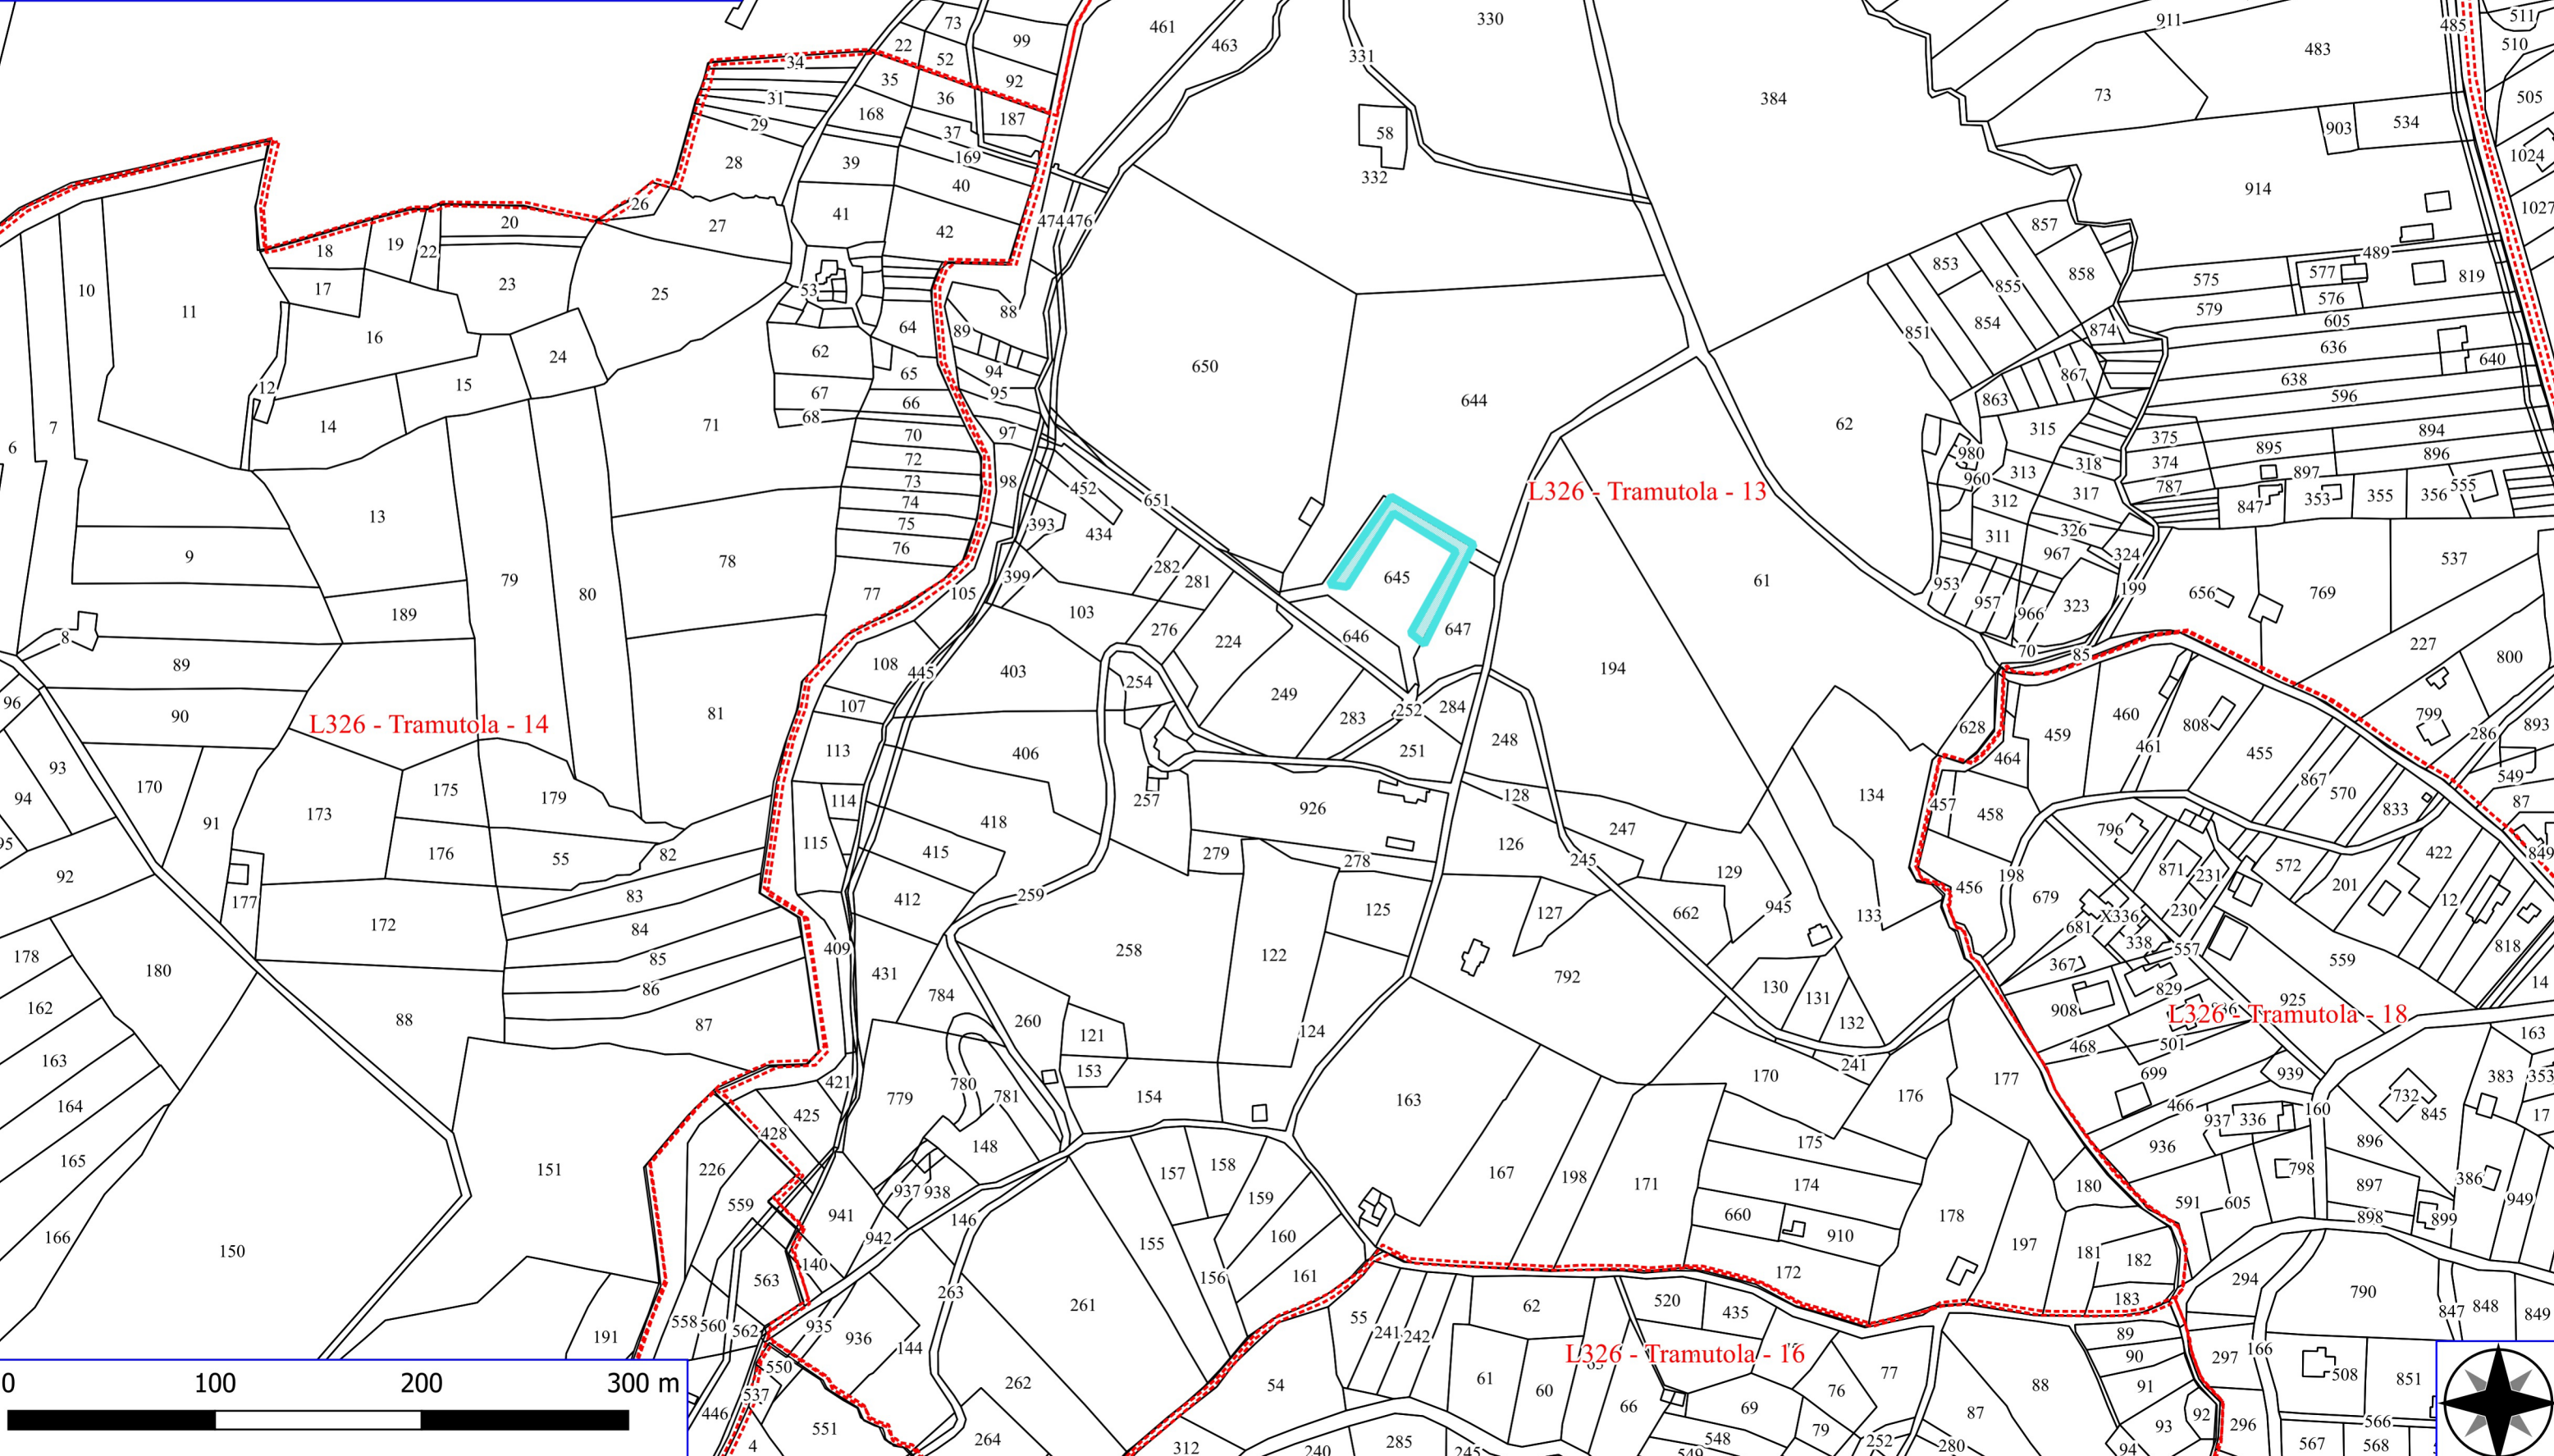

Legenda

TRAMUTOLA FORESTAZIONE PUBBLICA 2026

- DECESP. CAMERETTE, VASCHE E IMPIANTI DI SOLLEV.
- FOGLI CATASTALI
- PARTICELLE