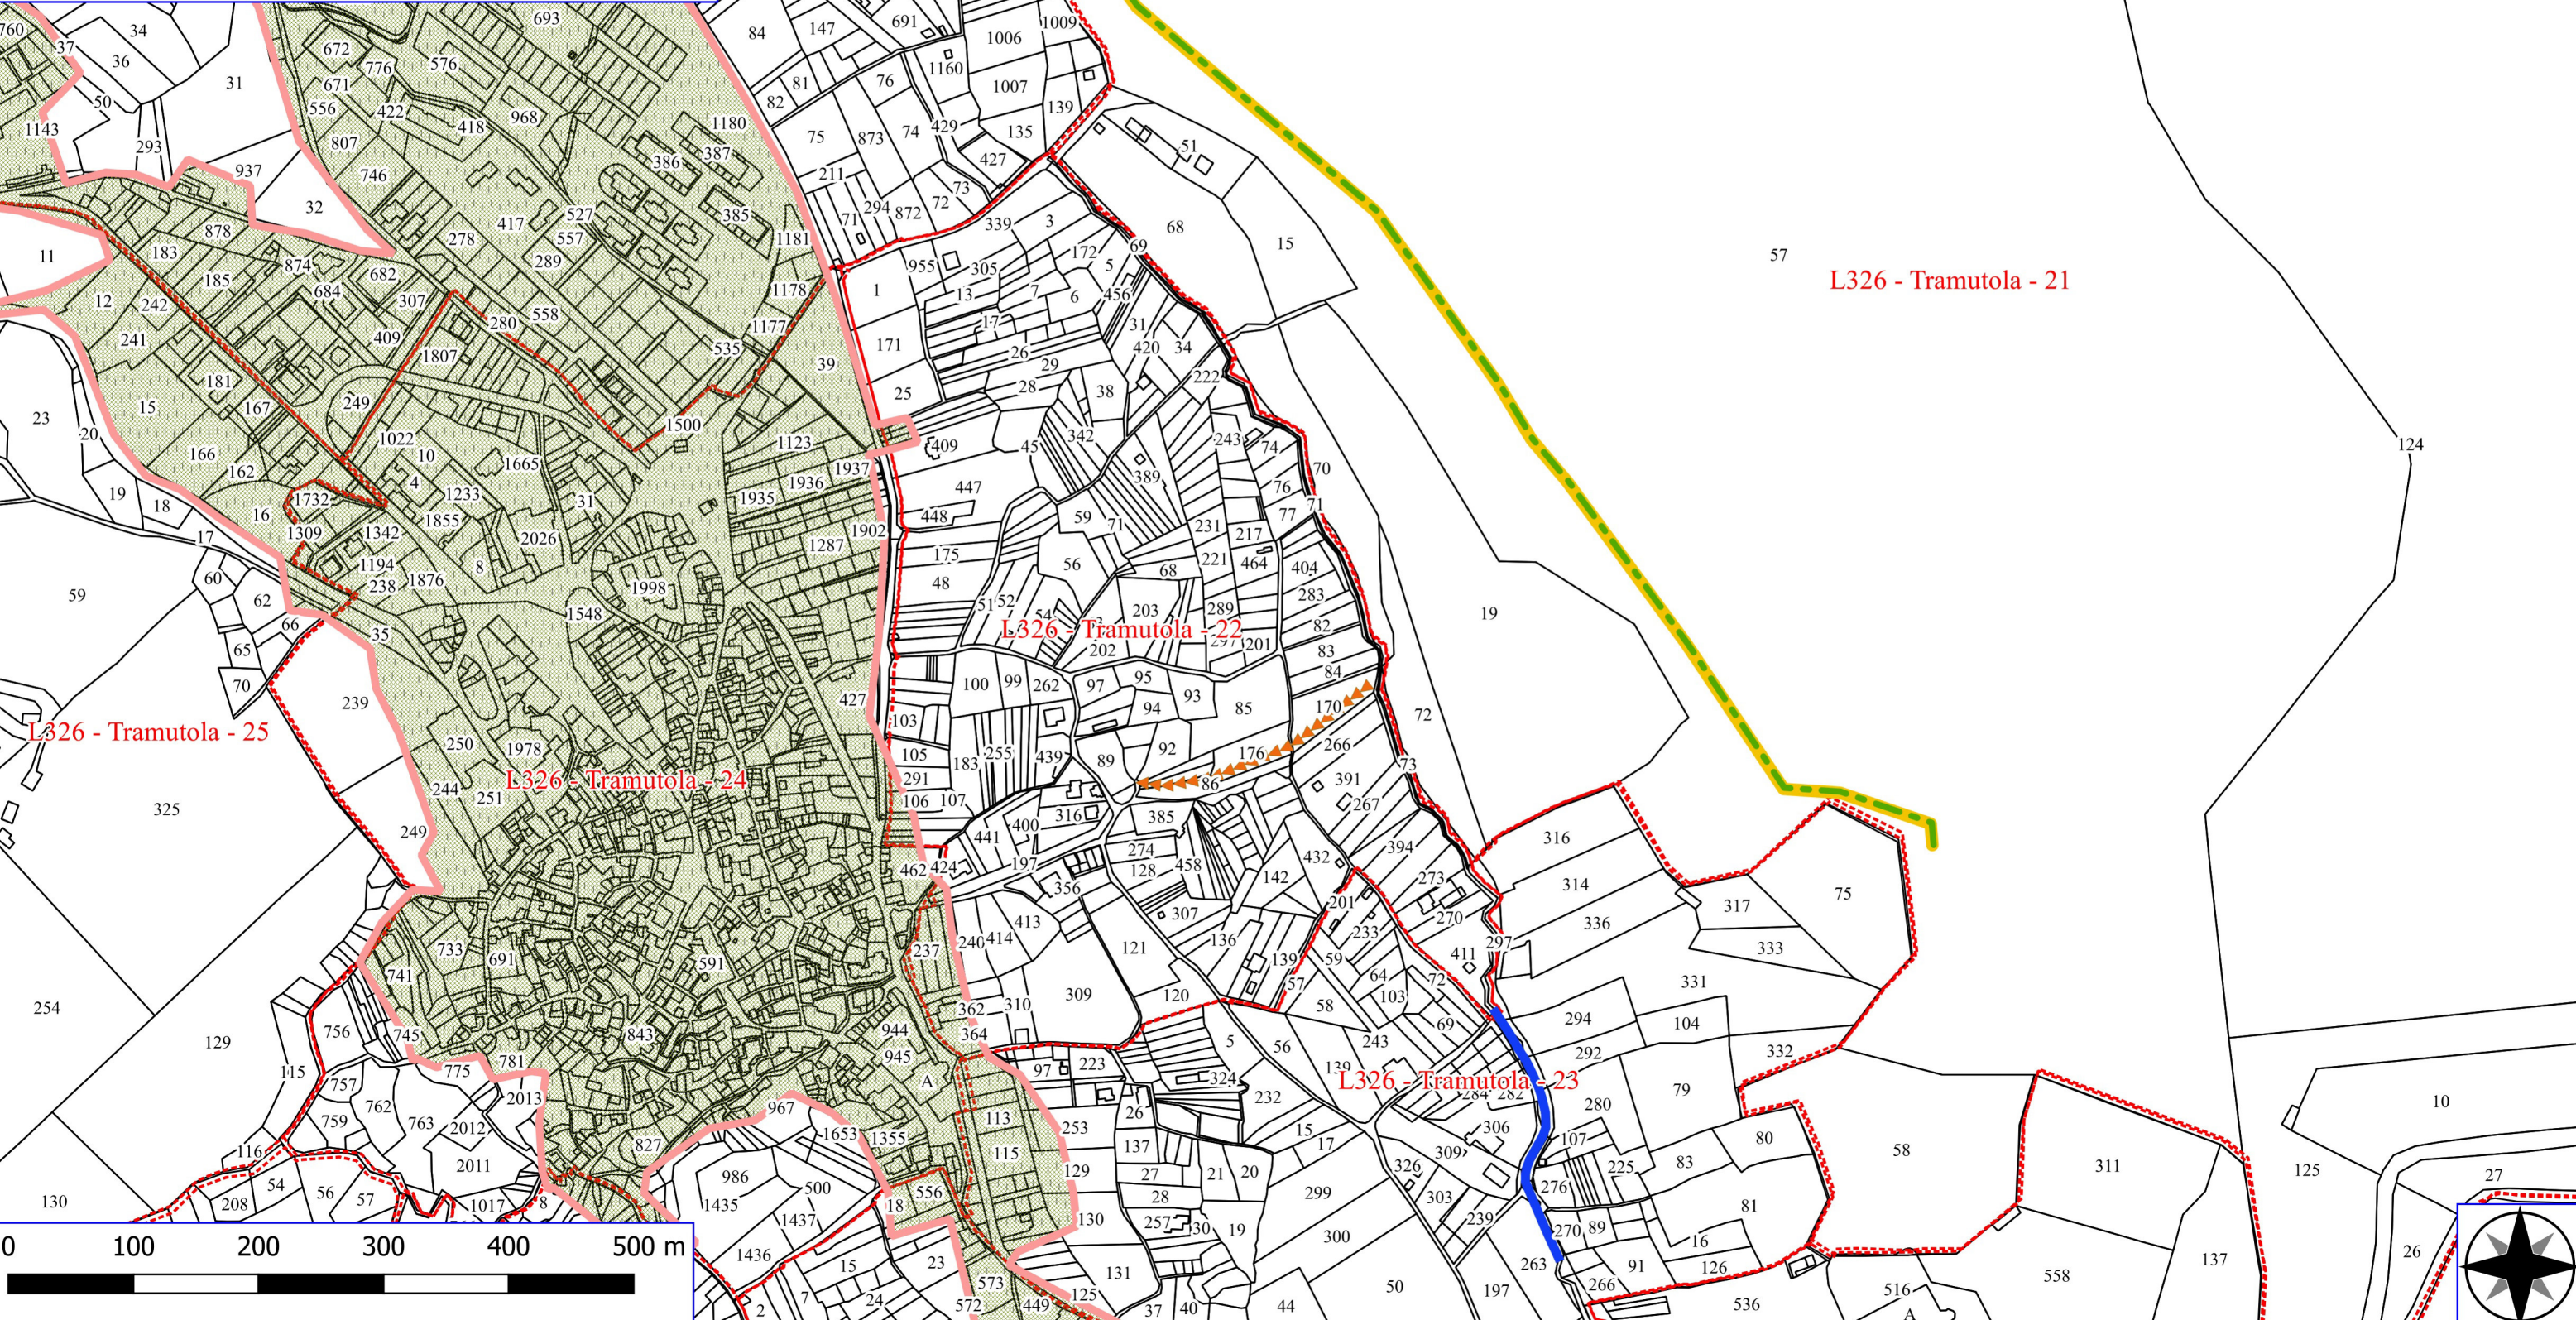

Legenda

TRAMUTOLA FORESTAZIONE PUBBLICA 2026

- DECESPUGLIAMENTO ASTE FLUVIALI
- MANUTENZIONE DI VIALE TAGLIAFUOCO
- MANUT. ANNUALE CANALETTE E FOSSI DI GUARDIA
- VERDE URBANO E PERIURBANO
- FOGLI CATASTALI
- PARTICELLE