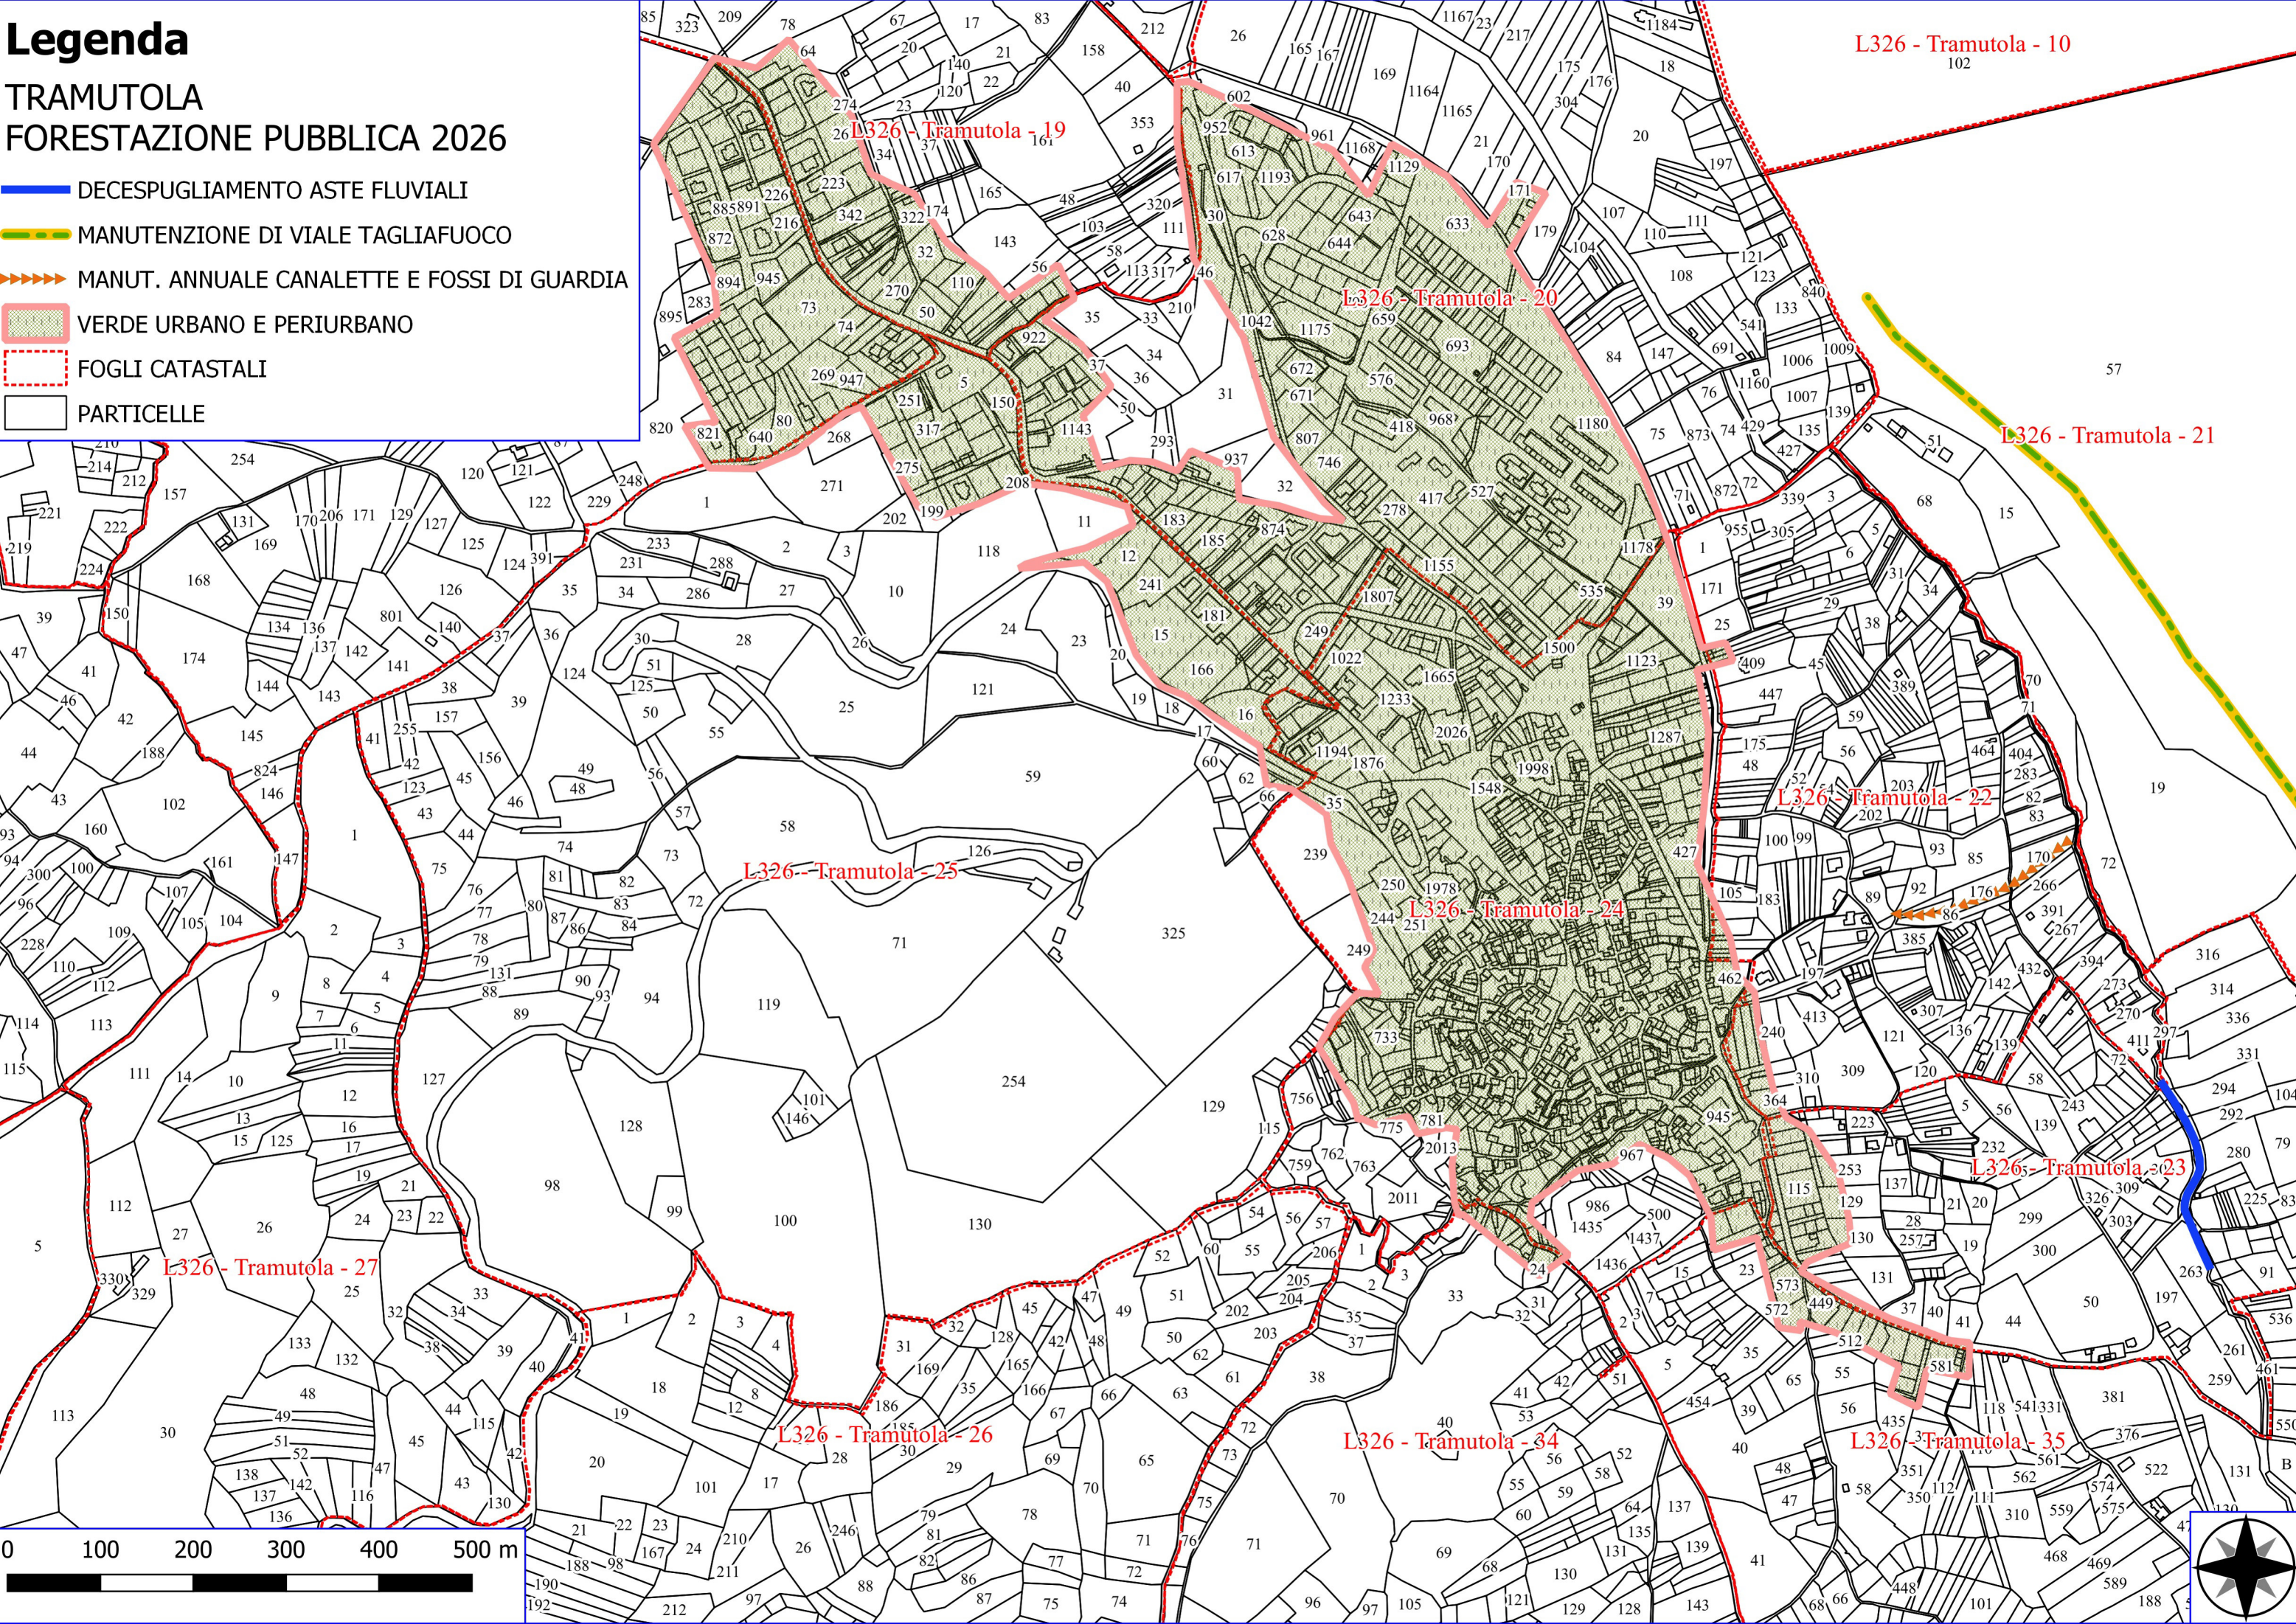

Legenda

TRAMUTOLA FORESTAZIONE PUBBLICA 2026

- DECESPUGLIAMENTO ASTE FLUVIALI
- MANUTENZIONE DI VIALE TAGLIAFUOCO
- MANUT. ANNUALE CANALETTE E FOSSI DI GUARDIA
- VERDE URBANO E PERIURBANO
- FOGLI CATASTALI
- PARTICELLE