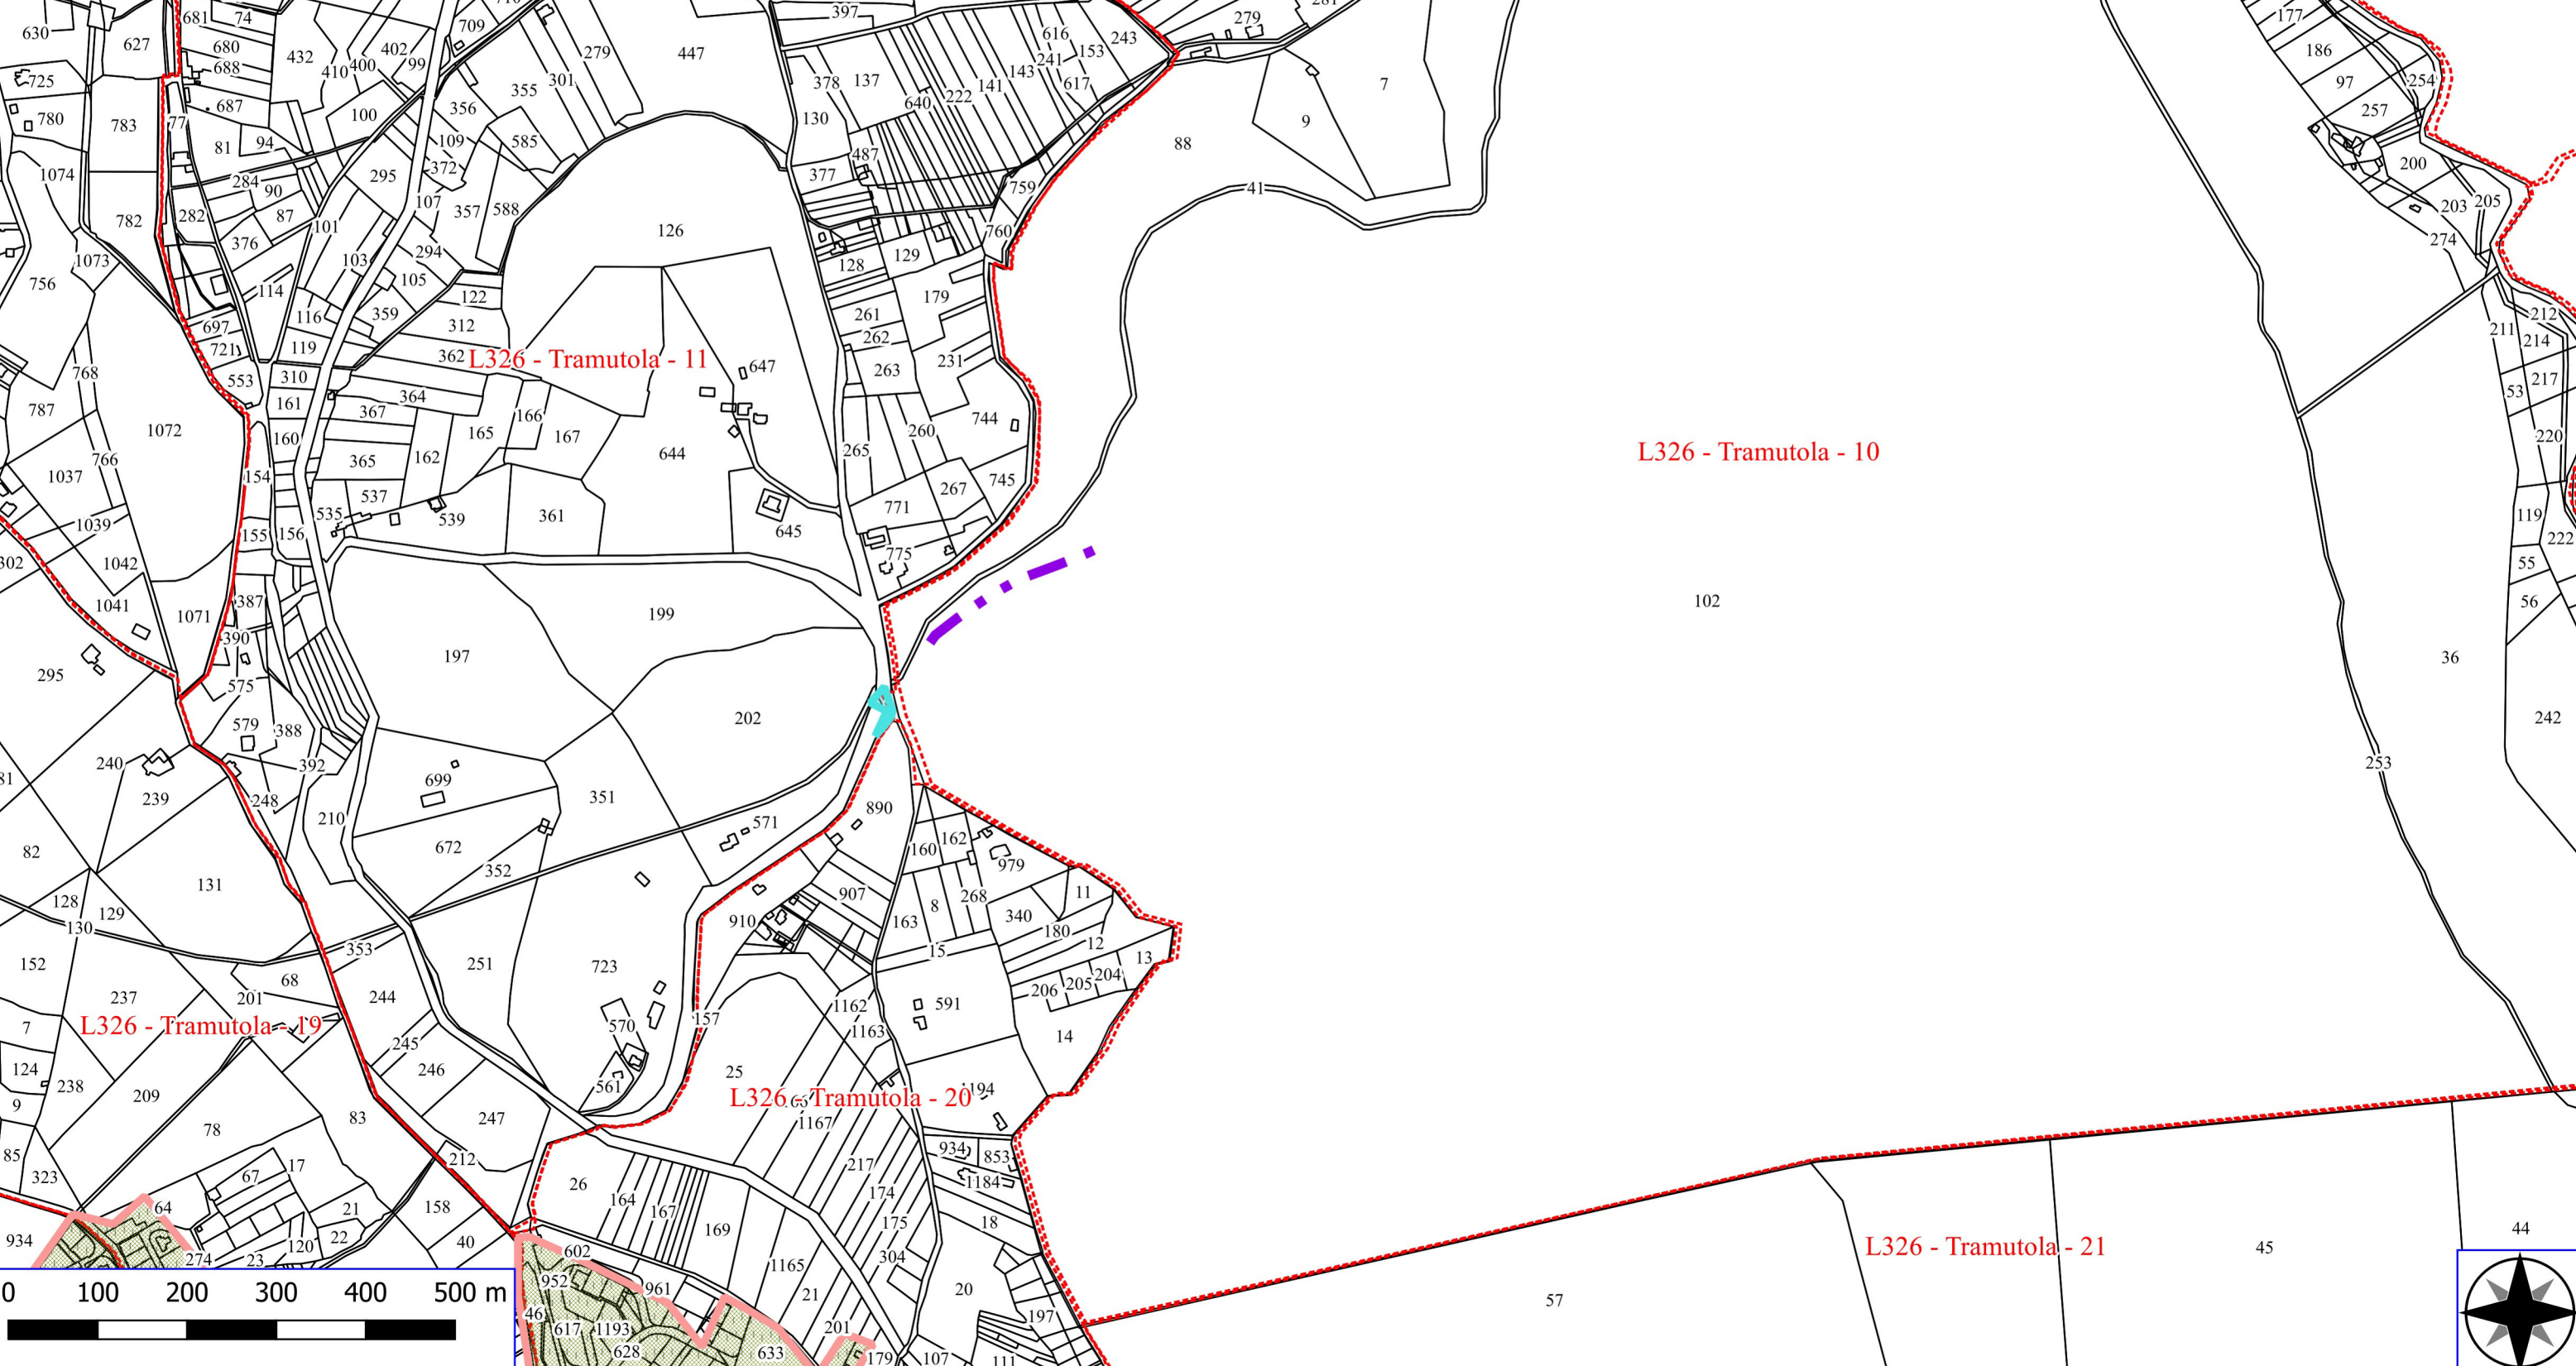

Legenda

TRAMUTOLA FORESTAZIONE PUBBLICA 2026

- MANUTENZIONE BIENNALE PISTA FORESTALE
- DECESP. CAMERETTE, VASCHE E IMPIANTI DI SOLLEV.
- VERDE URBANO E PERIURBANO
- FOGLI CATASTALI
- PARTICELLE