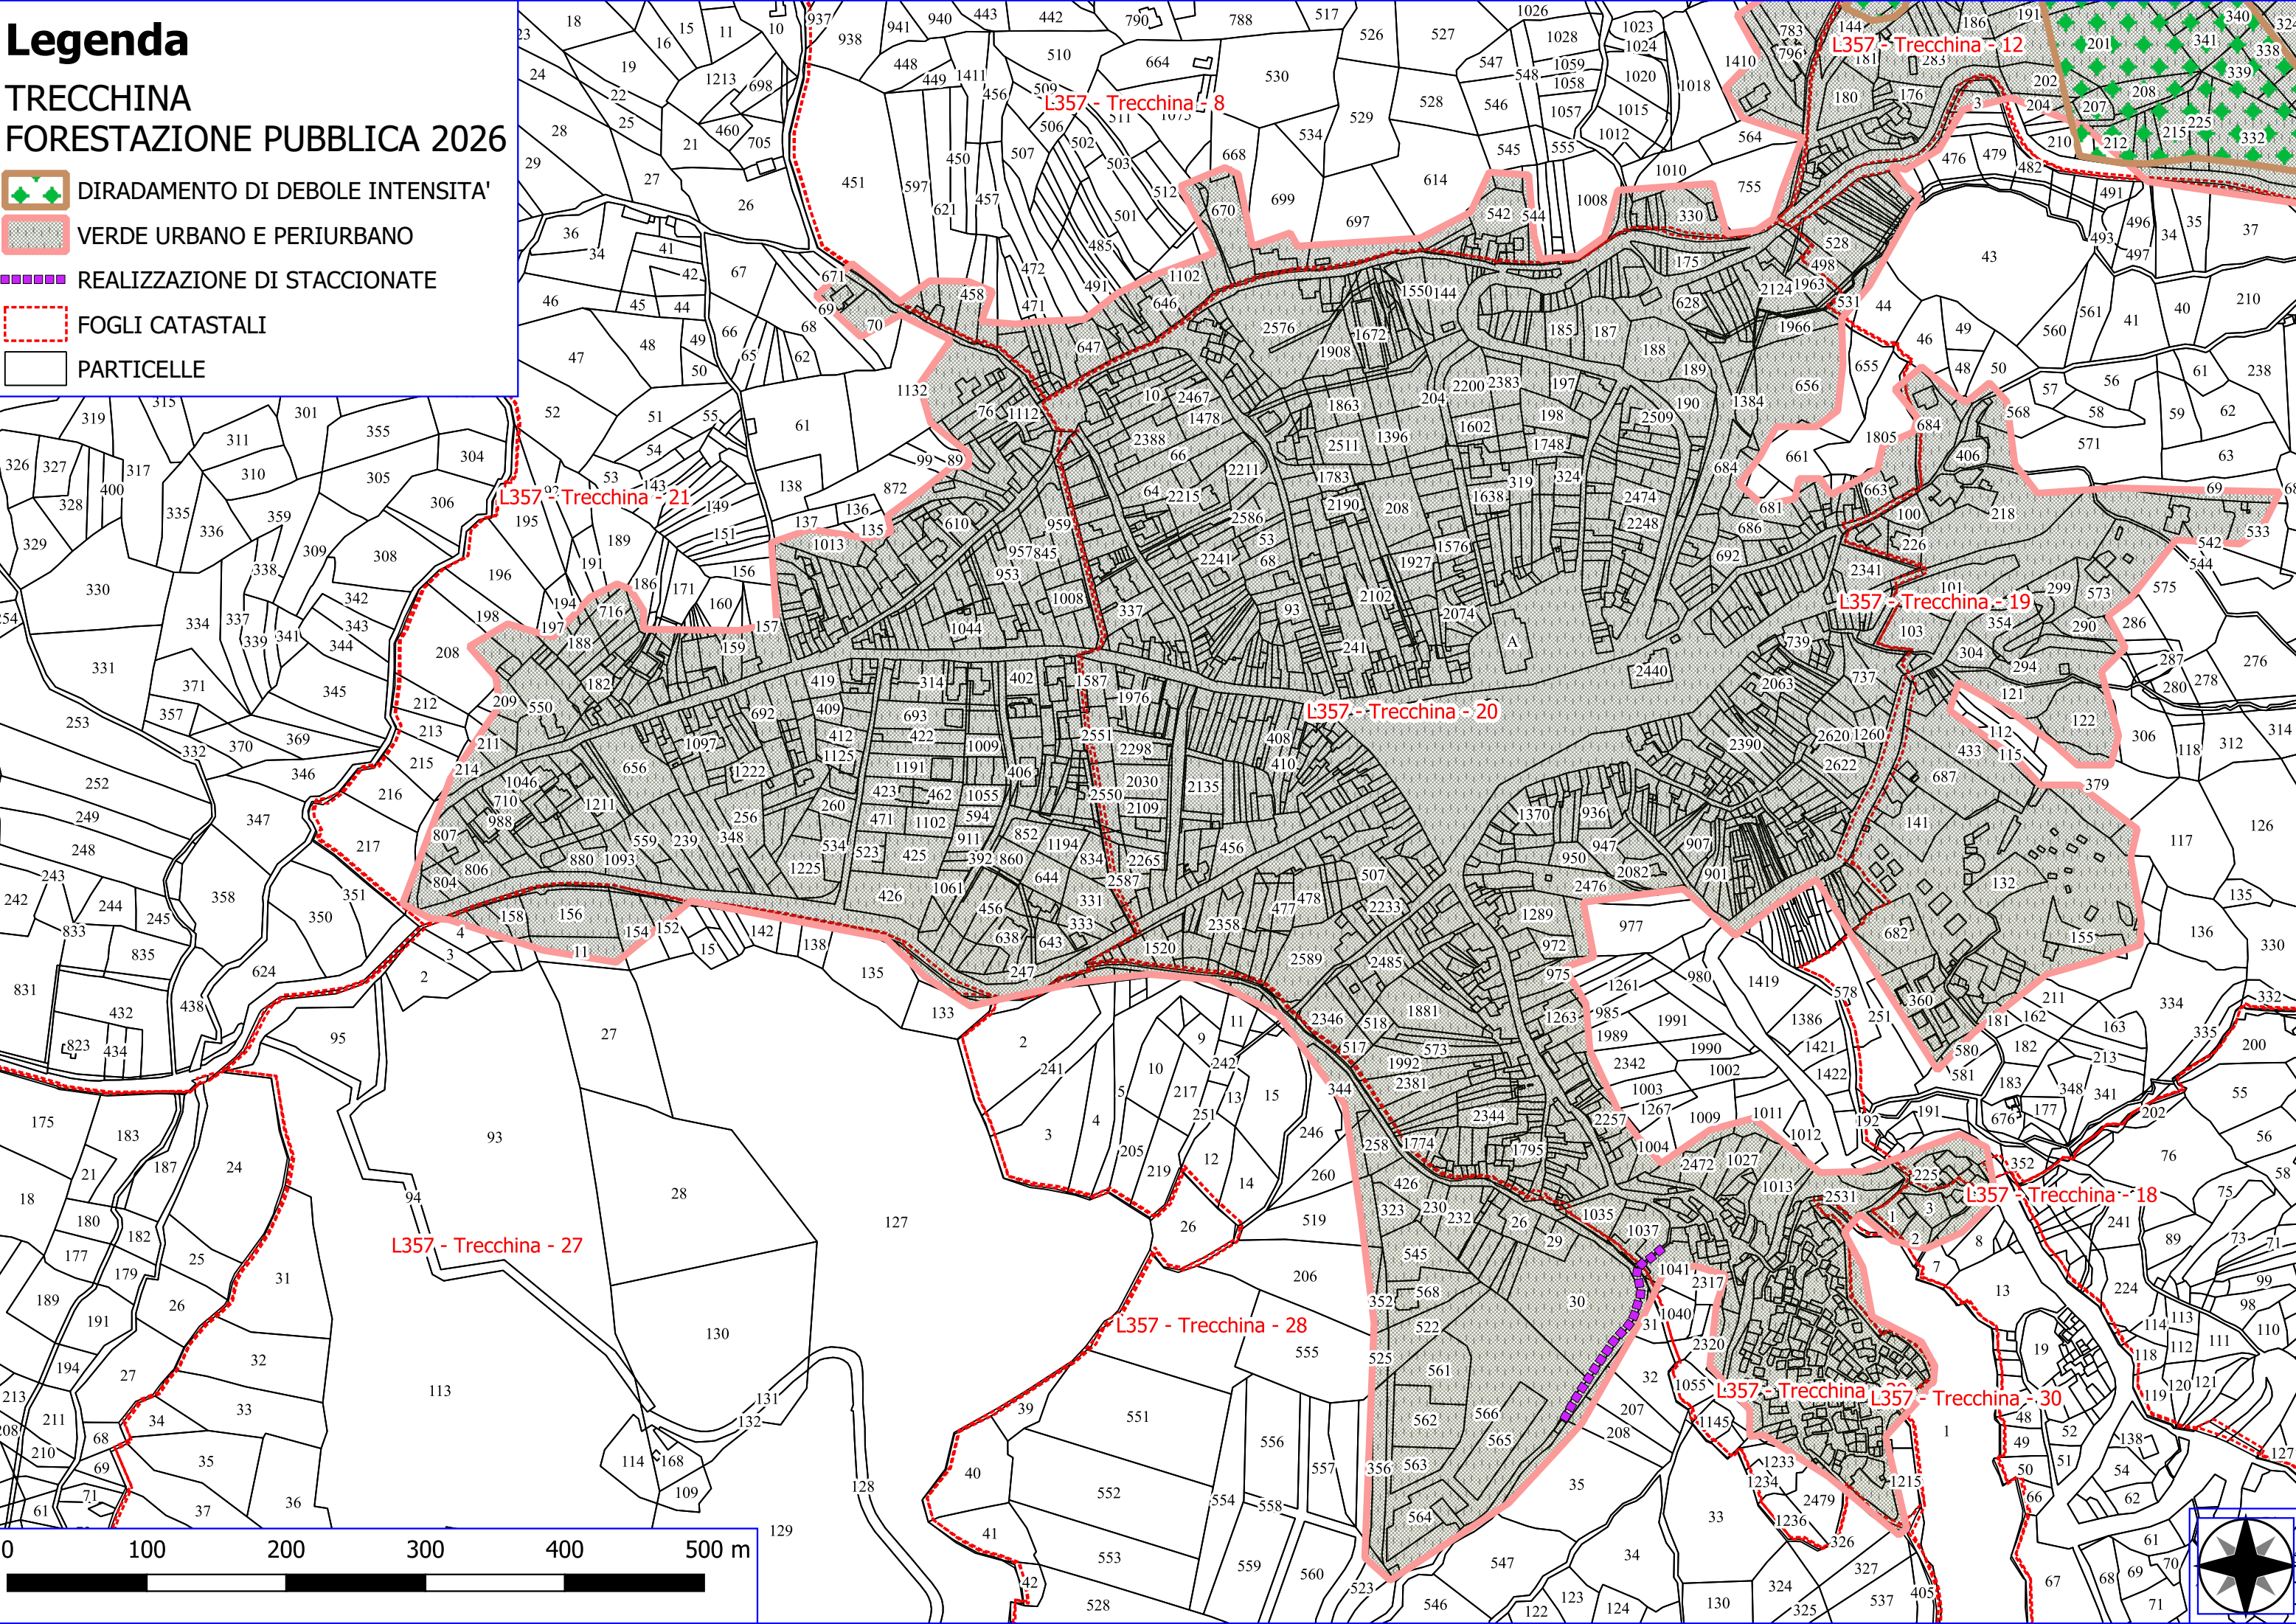

Legenda

TRECCHINA FORESTAZIONE PUBBLICA 2026

- DIRADAMENTO DI DEBOLE INTENSITA'
- VERDE URBANO E PERIURBANO
- REALIZZAZIONE DI STACCIONATE
- FOGLI CATASTALI
- PARTICELLE