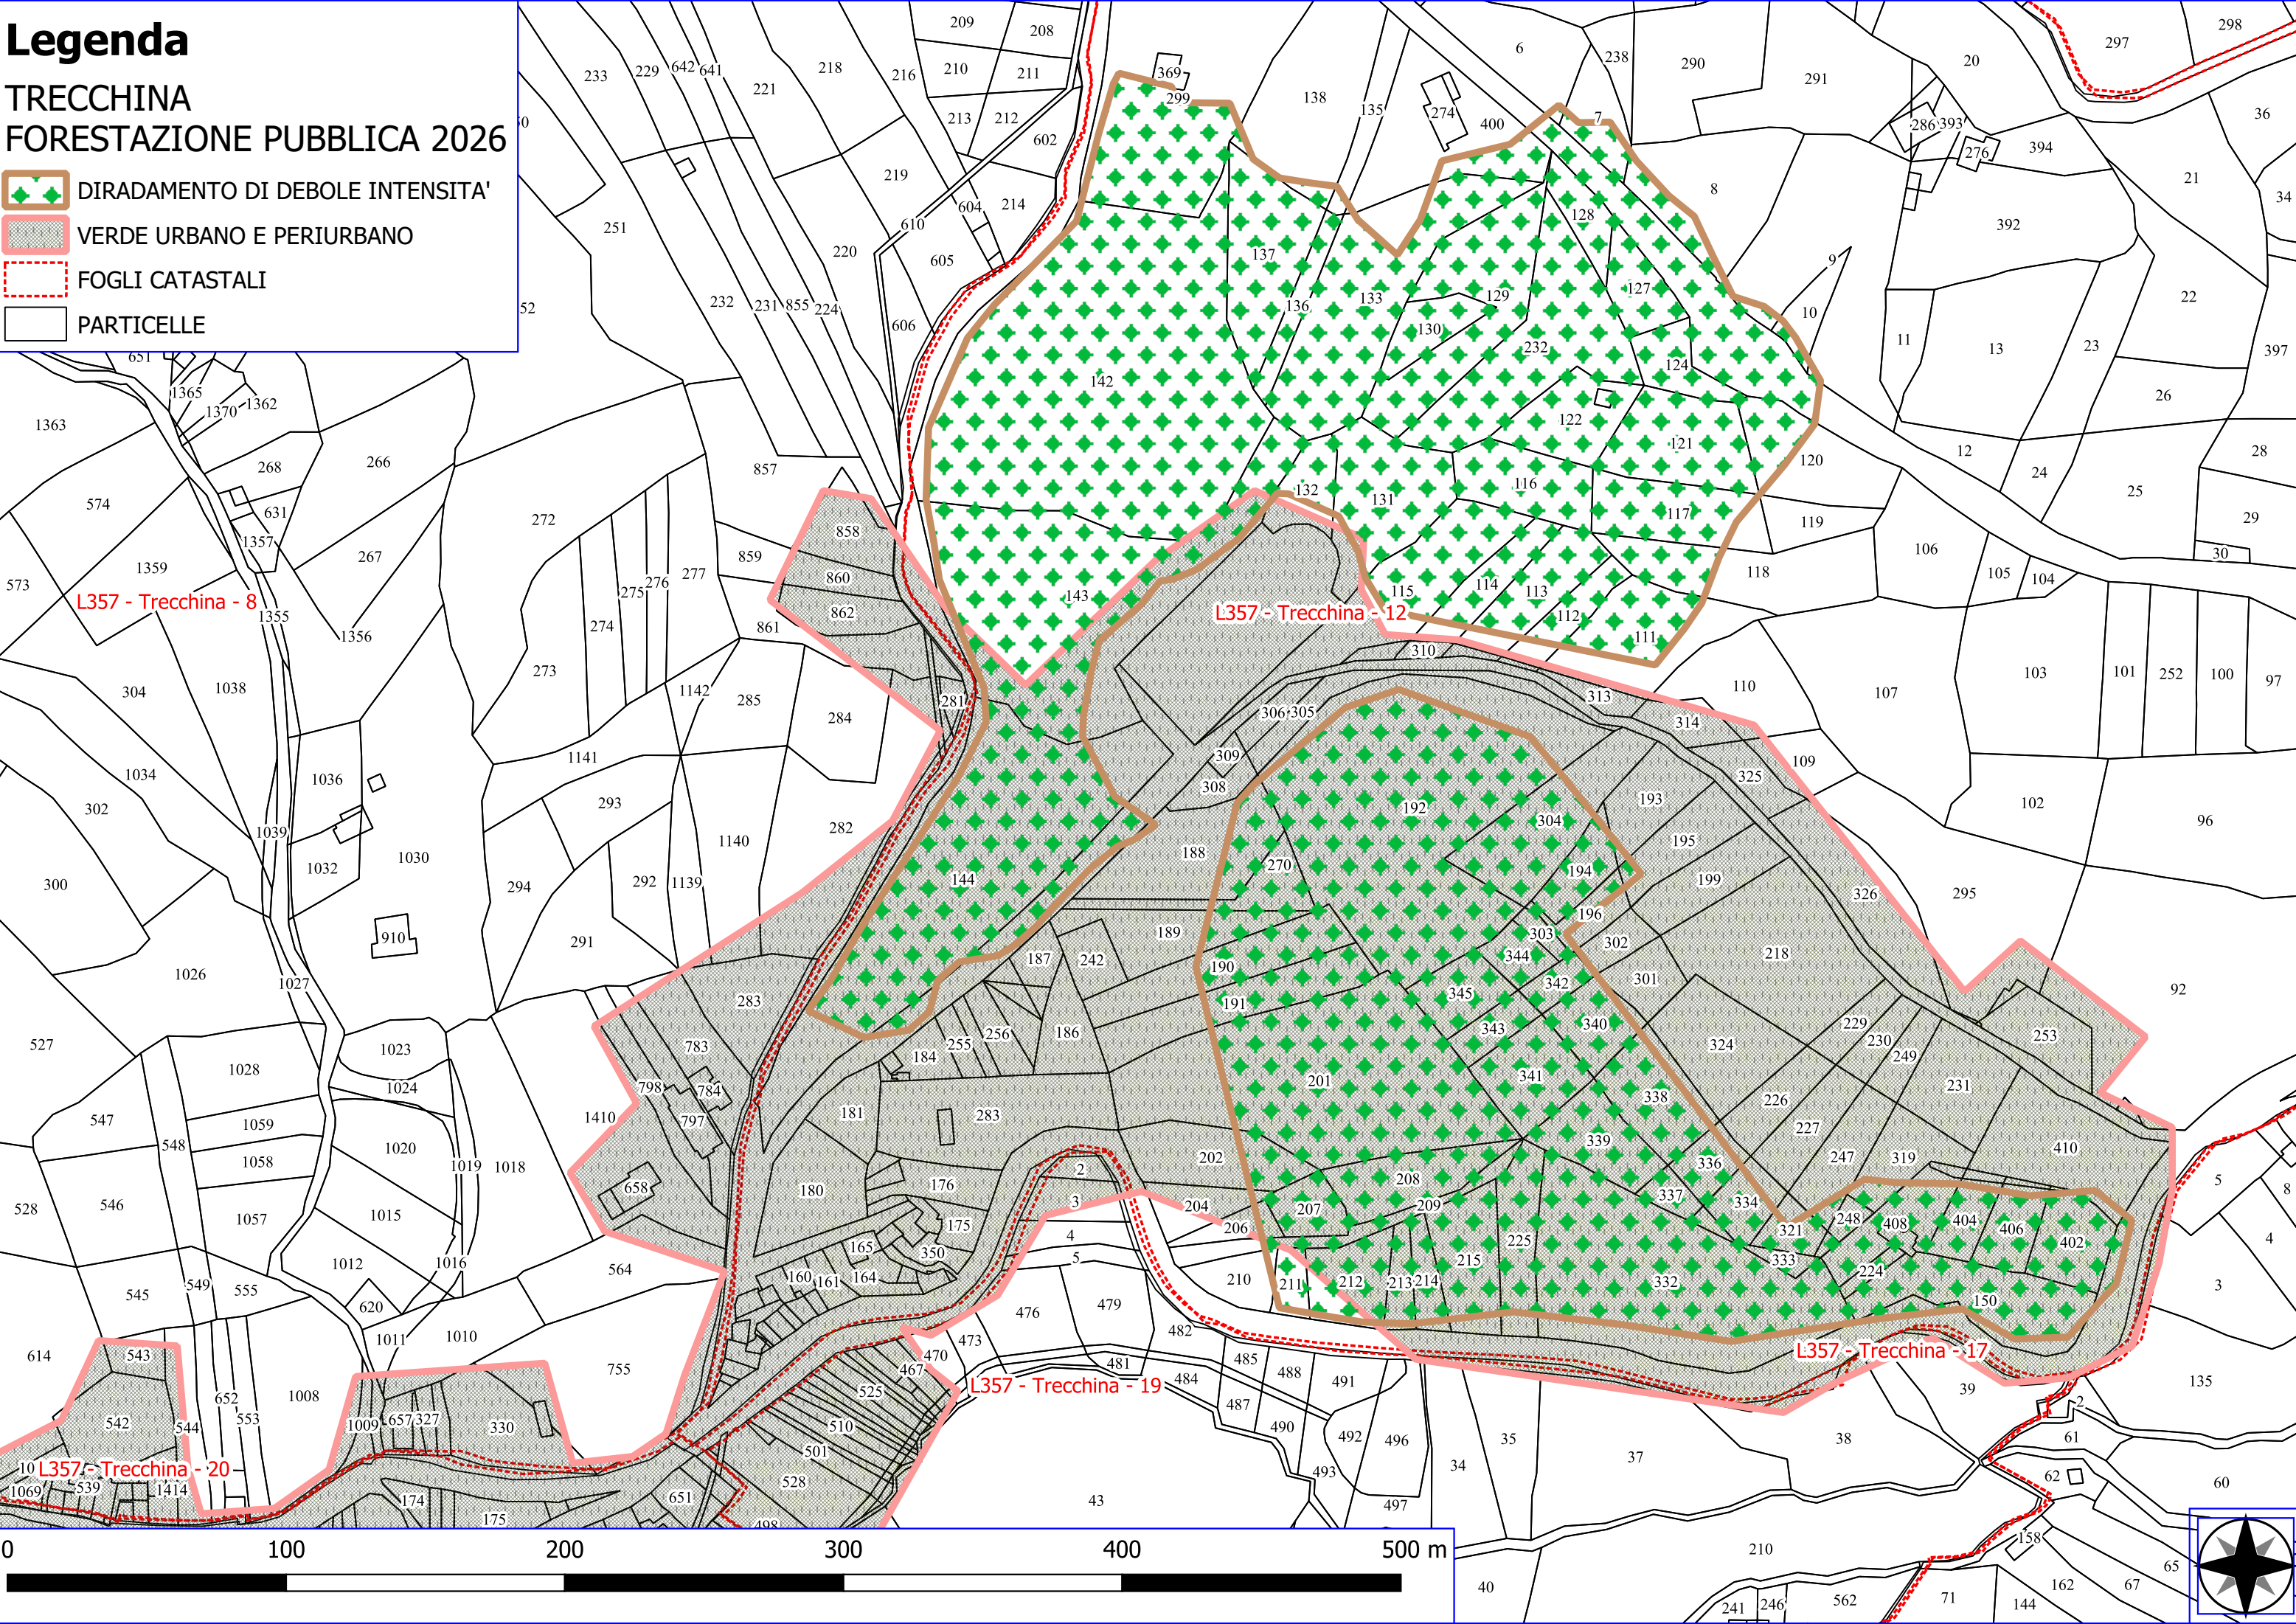

Legenda

TRECCHINA FORESTAZIONE PUBBLICA 2026

- DIRADAMENTO DI DEBOLE INTENSITA'
- VERDE URBANO E PERIURBANO
- FOGLI CATASTALI
- PARTICELLE