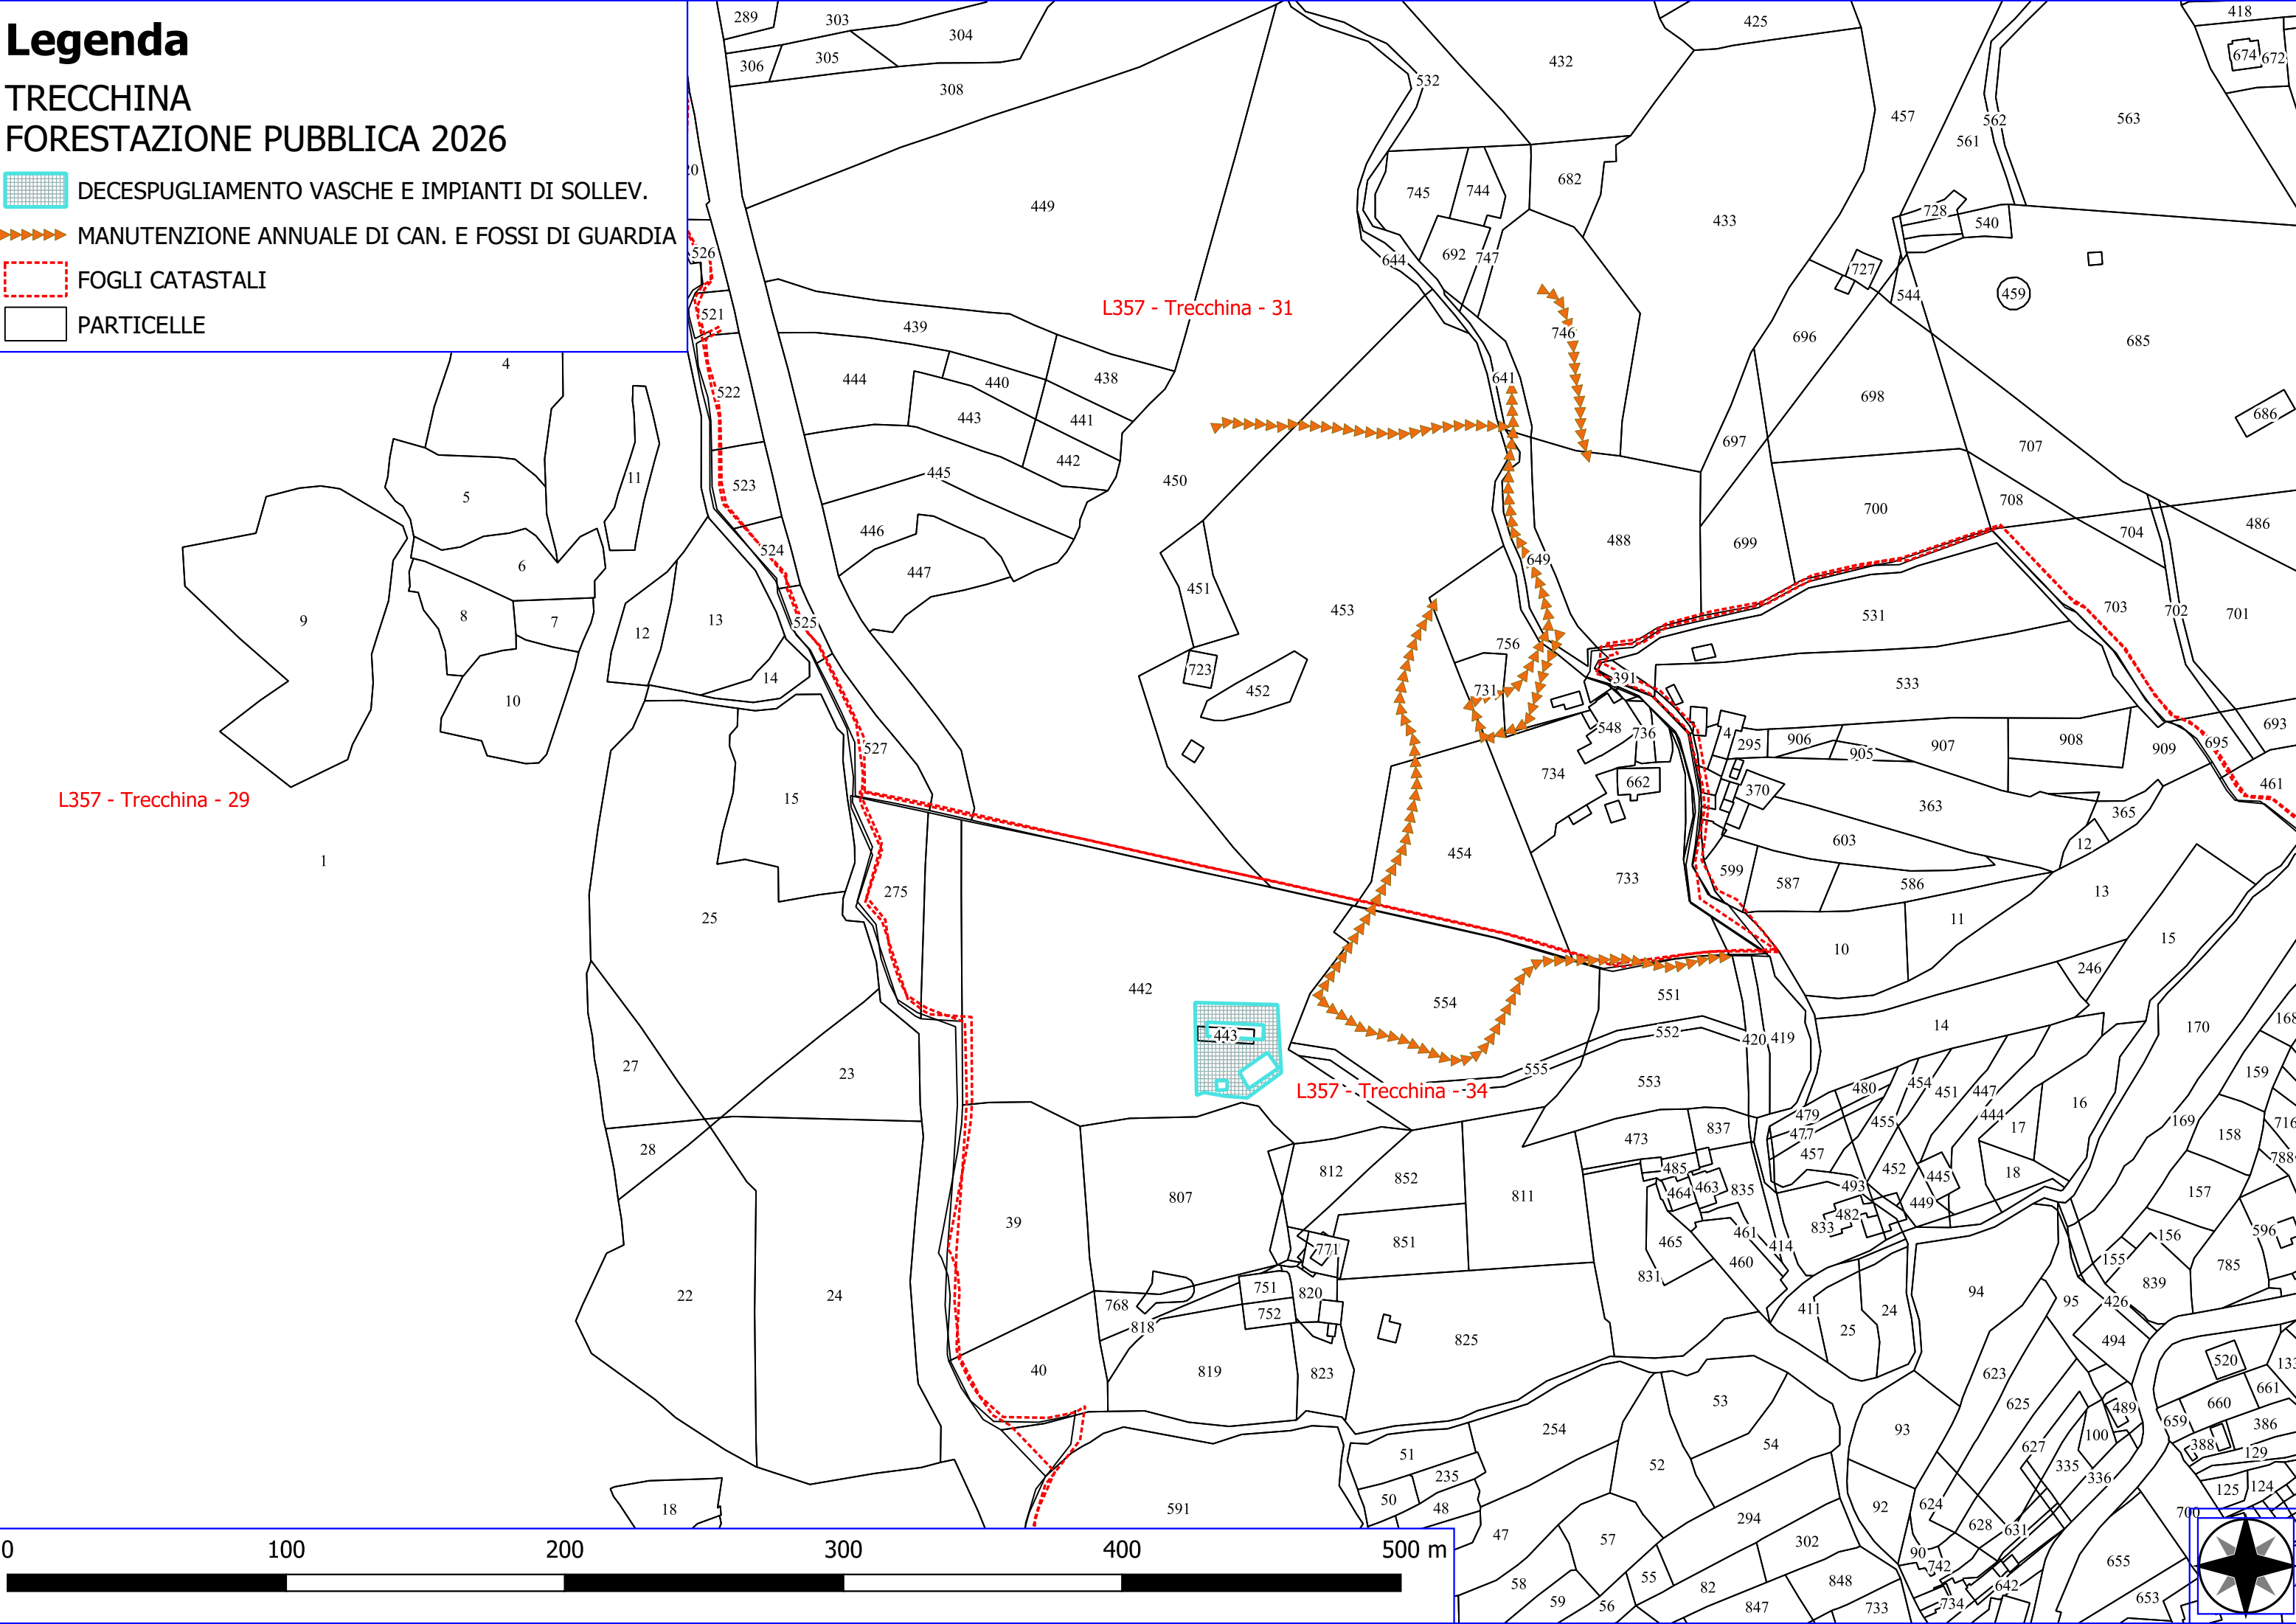

Legenda

TRECCHINA FORESTAZIONE PUBBLICA 2026

- DECESPUGLIAMENTO VASCHE E IMPIANTI DI SOLLEV.
- MANUTENZIONE ANNUALE DI CAN. E FOSSI DI GUARDIA
- FOGLI CATASTALI
- PARTICELLE