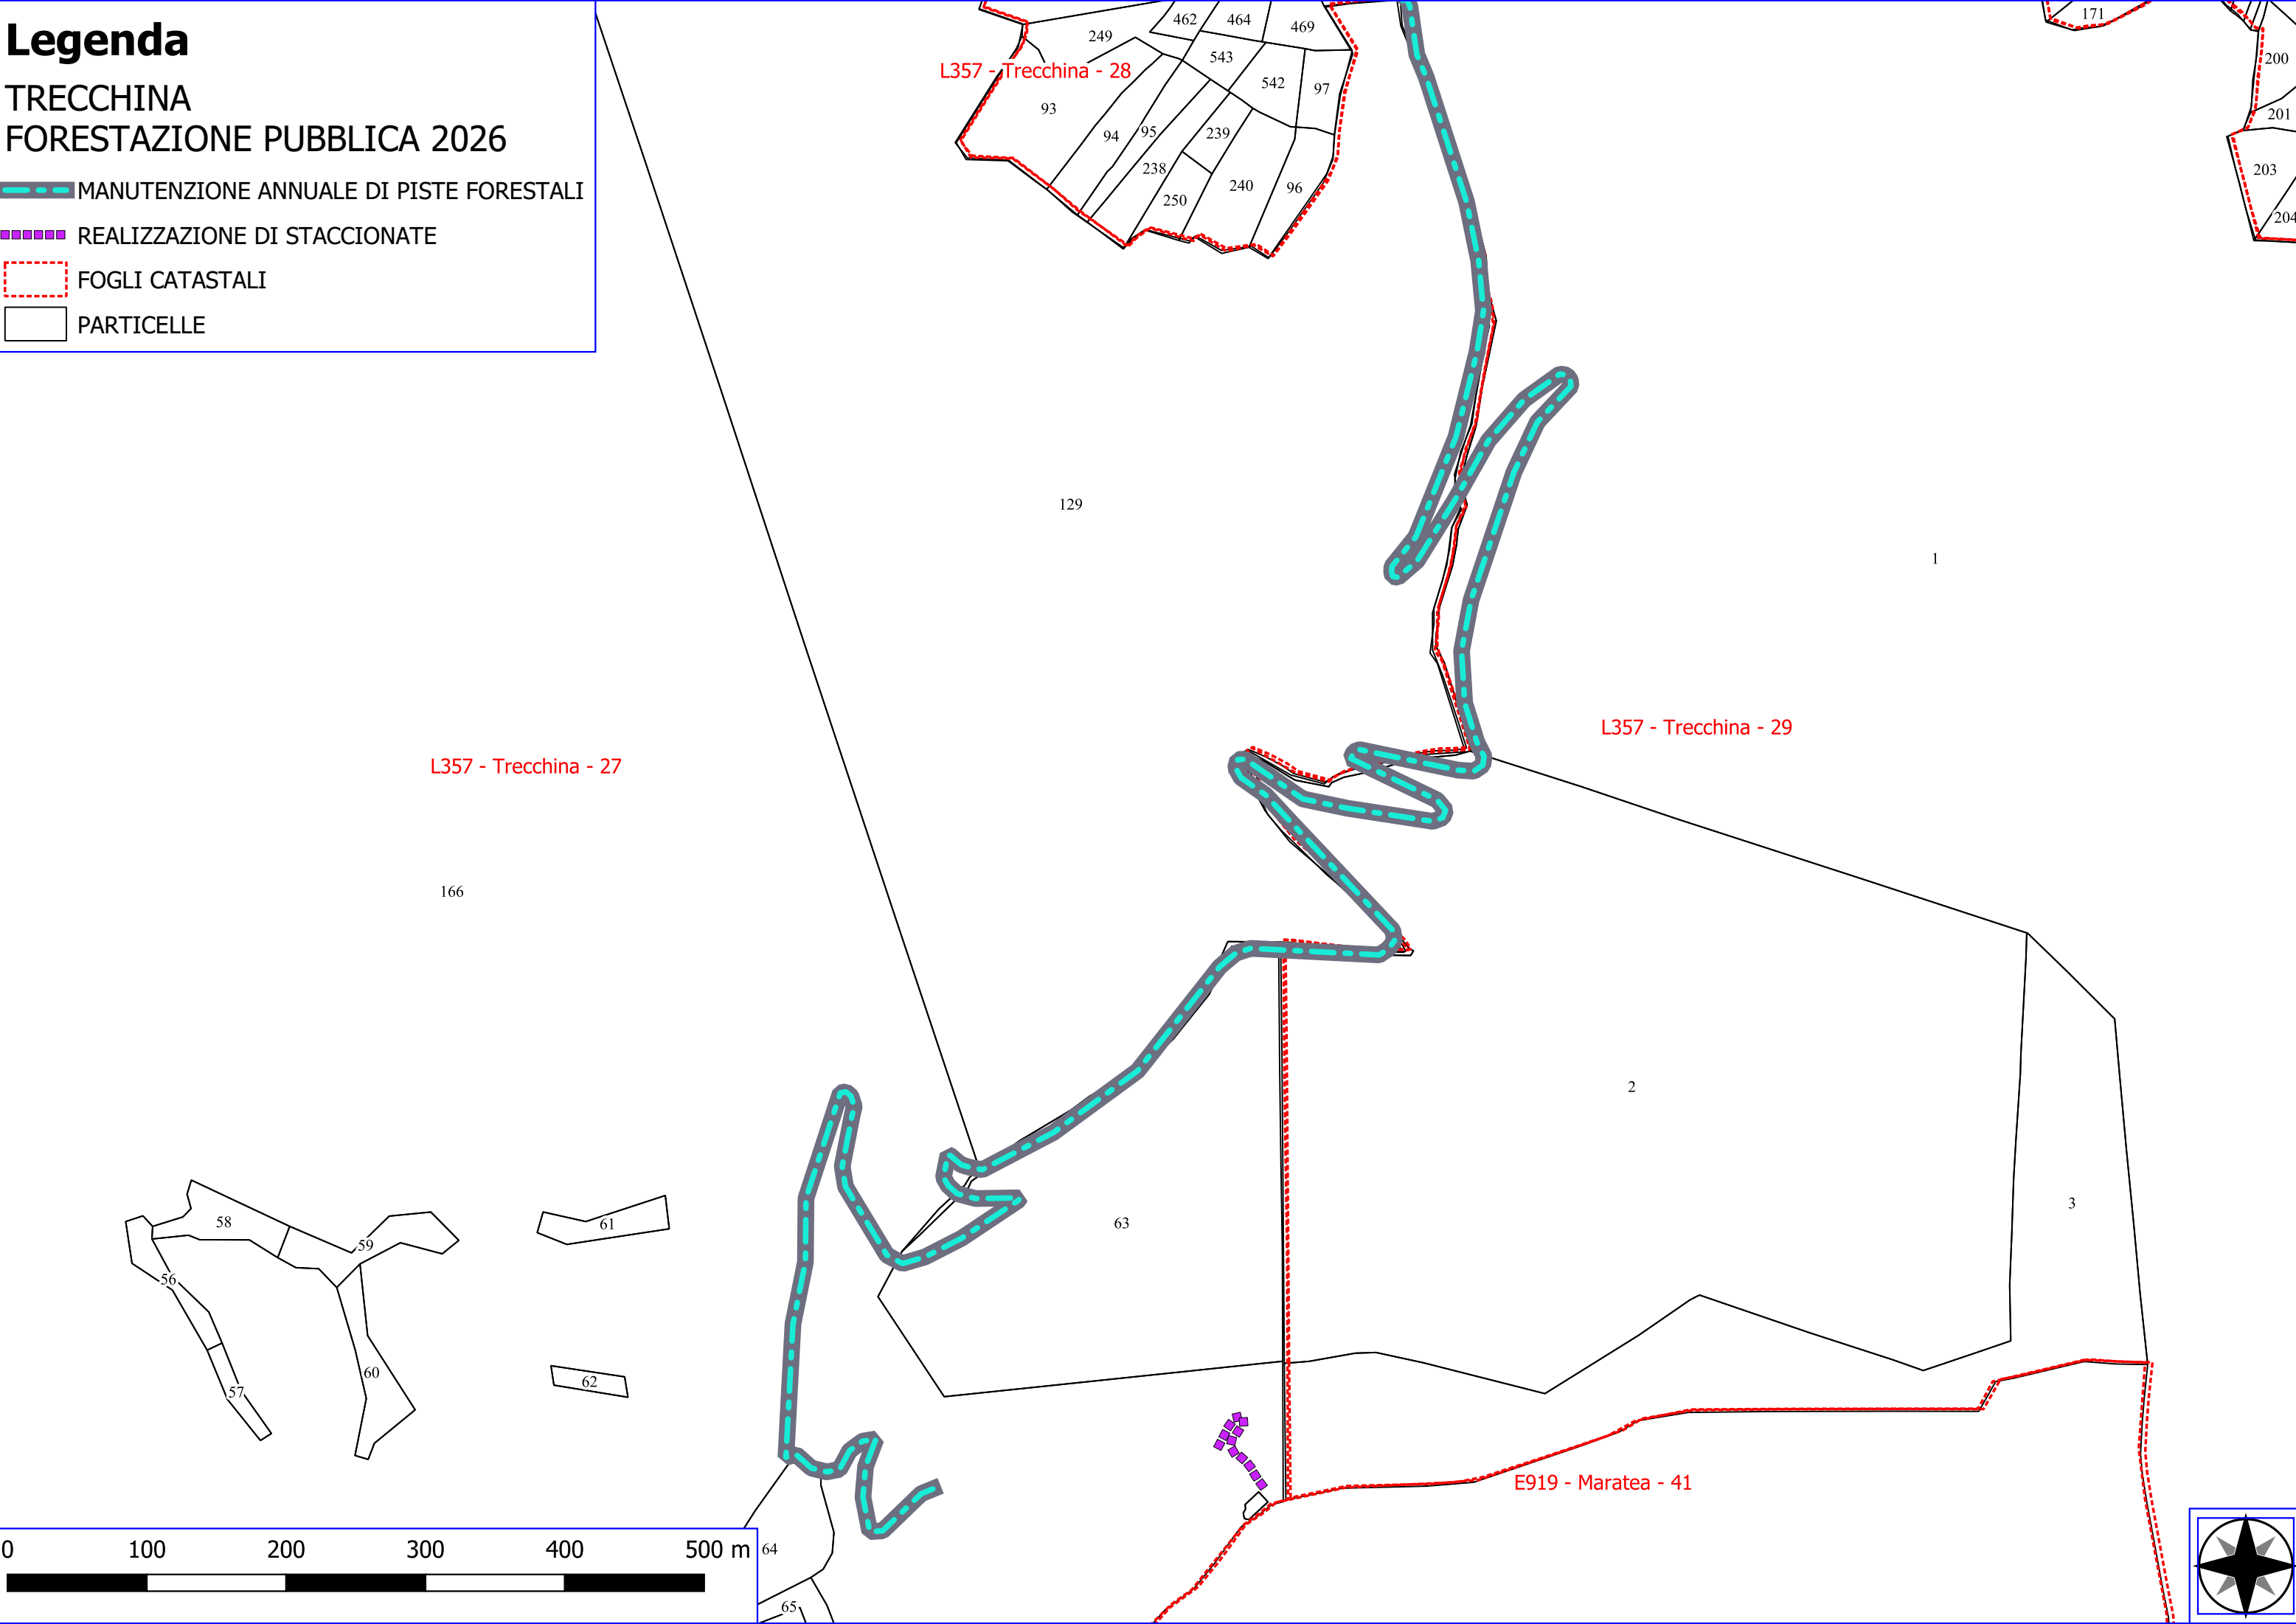

Legenda

TRECCHINA FORESTAZIONE PUBBLICA 2026

- MANUTENZIONE ANNUALE DI PISTE FORESTALI
- REALIZZAZIONE DI STACCIONATE
- FOGLI CATASTALI
- PARTICELLE

L357 - Trecchina - 28

L357 - Trecchina - 29

L357 - Trecchina - 27

E919 - Maratea - 41