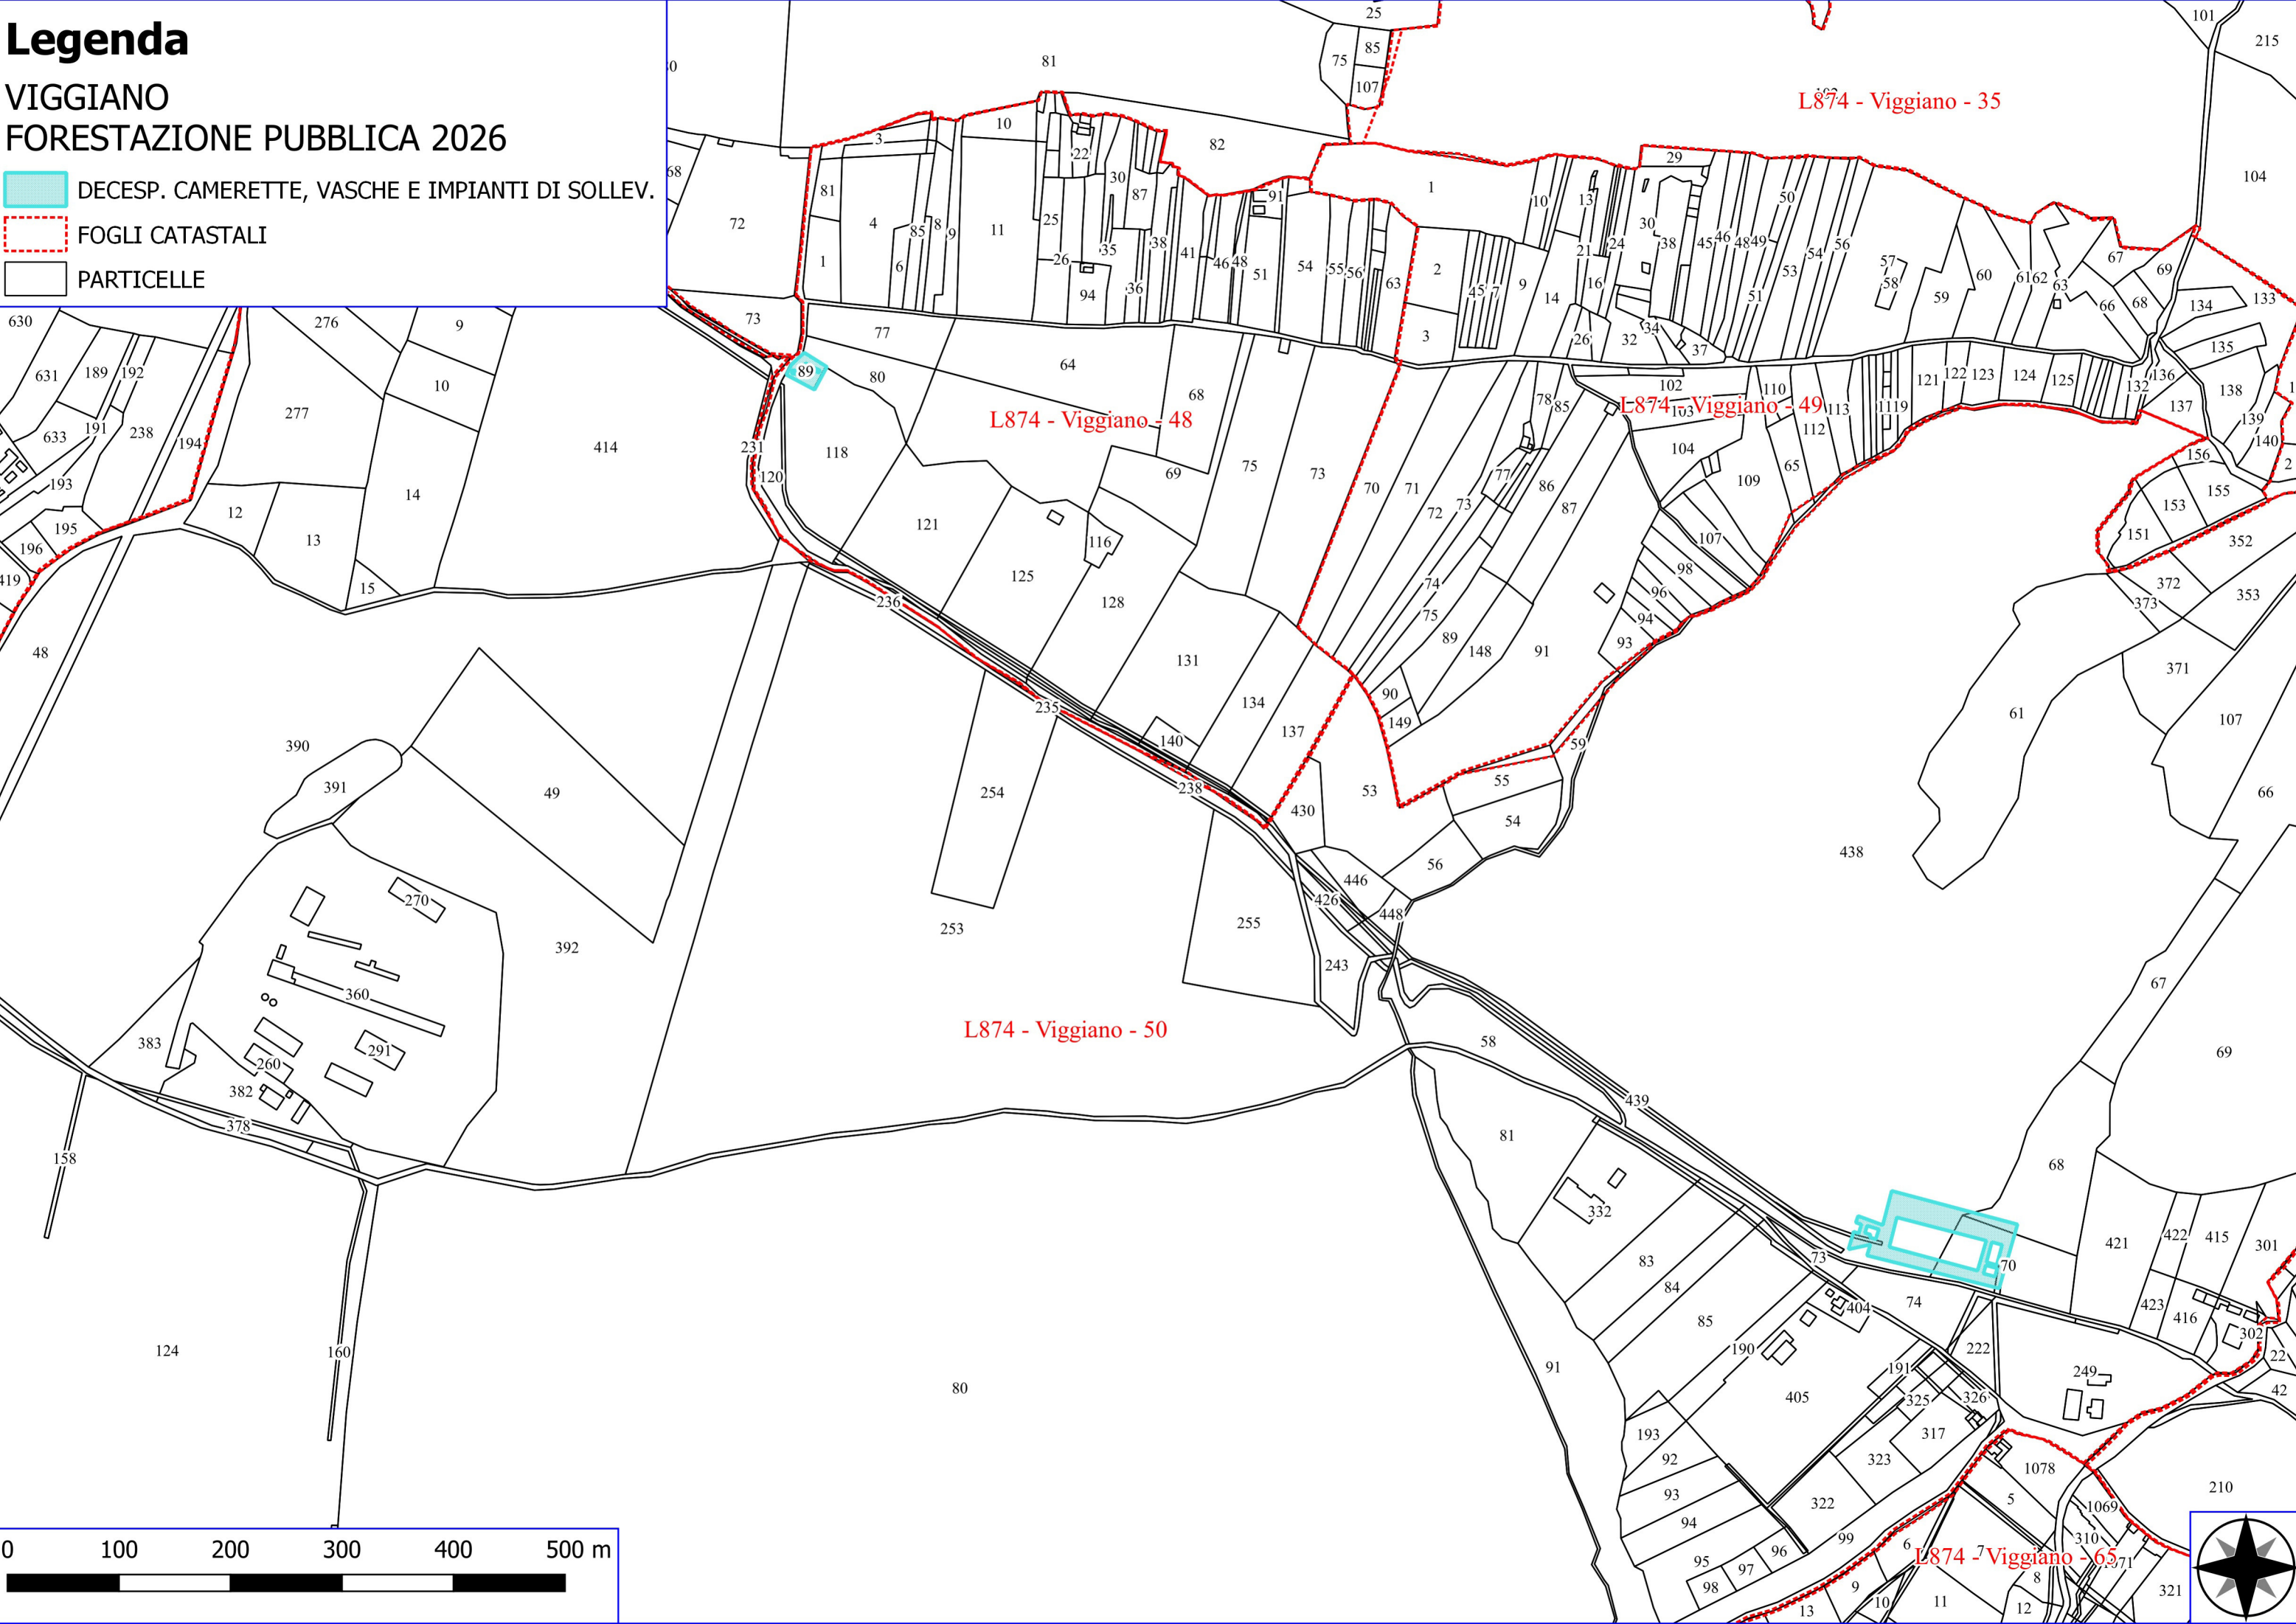

L874 - Viggiano - 32

E977 - Marsicovetere - 34

L874 - Viggiano - 28

L874 - Viggiano - 31

Legenda

VIGGIANO FORESTAZIONE PUBBLICA 2026

-  DECESP. CAMERETTE, VASCHE E IMPIANTI DI SOLLEV.
-  FOGLI CATASTALI
-  PARTICELLE

L874 - Viggiano - 53

L874 - Viggiano - 56

L874 - Viggiano - 71

L874 - Viggiano - 67

L874 - Viggiano - 72

Legenda

VIGGIANO FORESTAZIONE PUBBLICA 2026

-  DECESP. CAMERETTE, VASCHE E IMPIANTI DI SOLLEV.
-  FOGLI CATASTALI
-  PARTICELLE