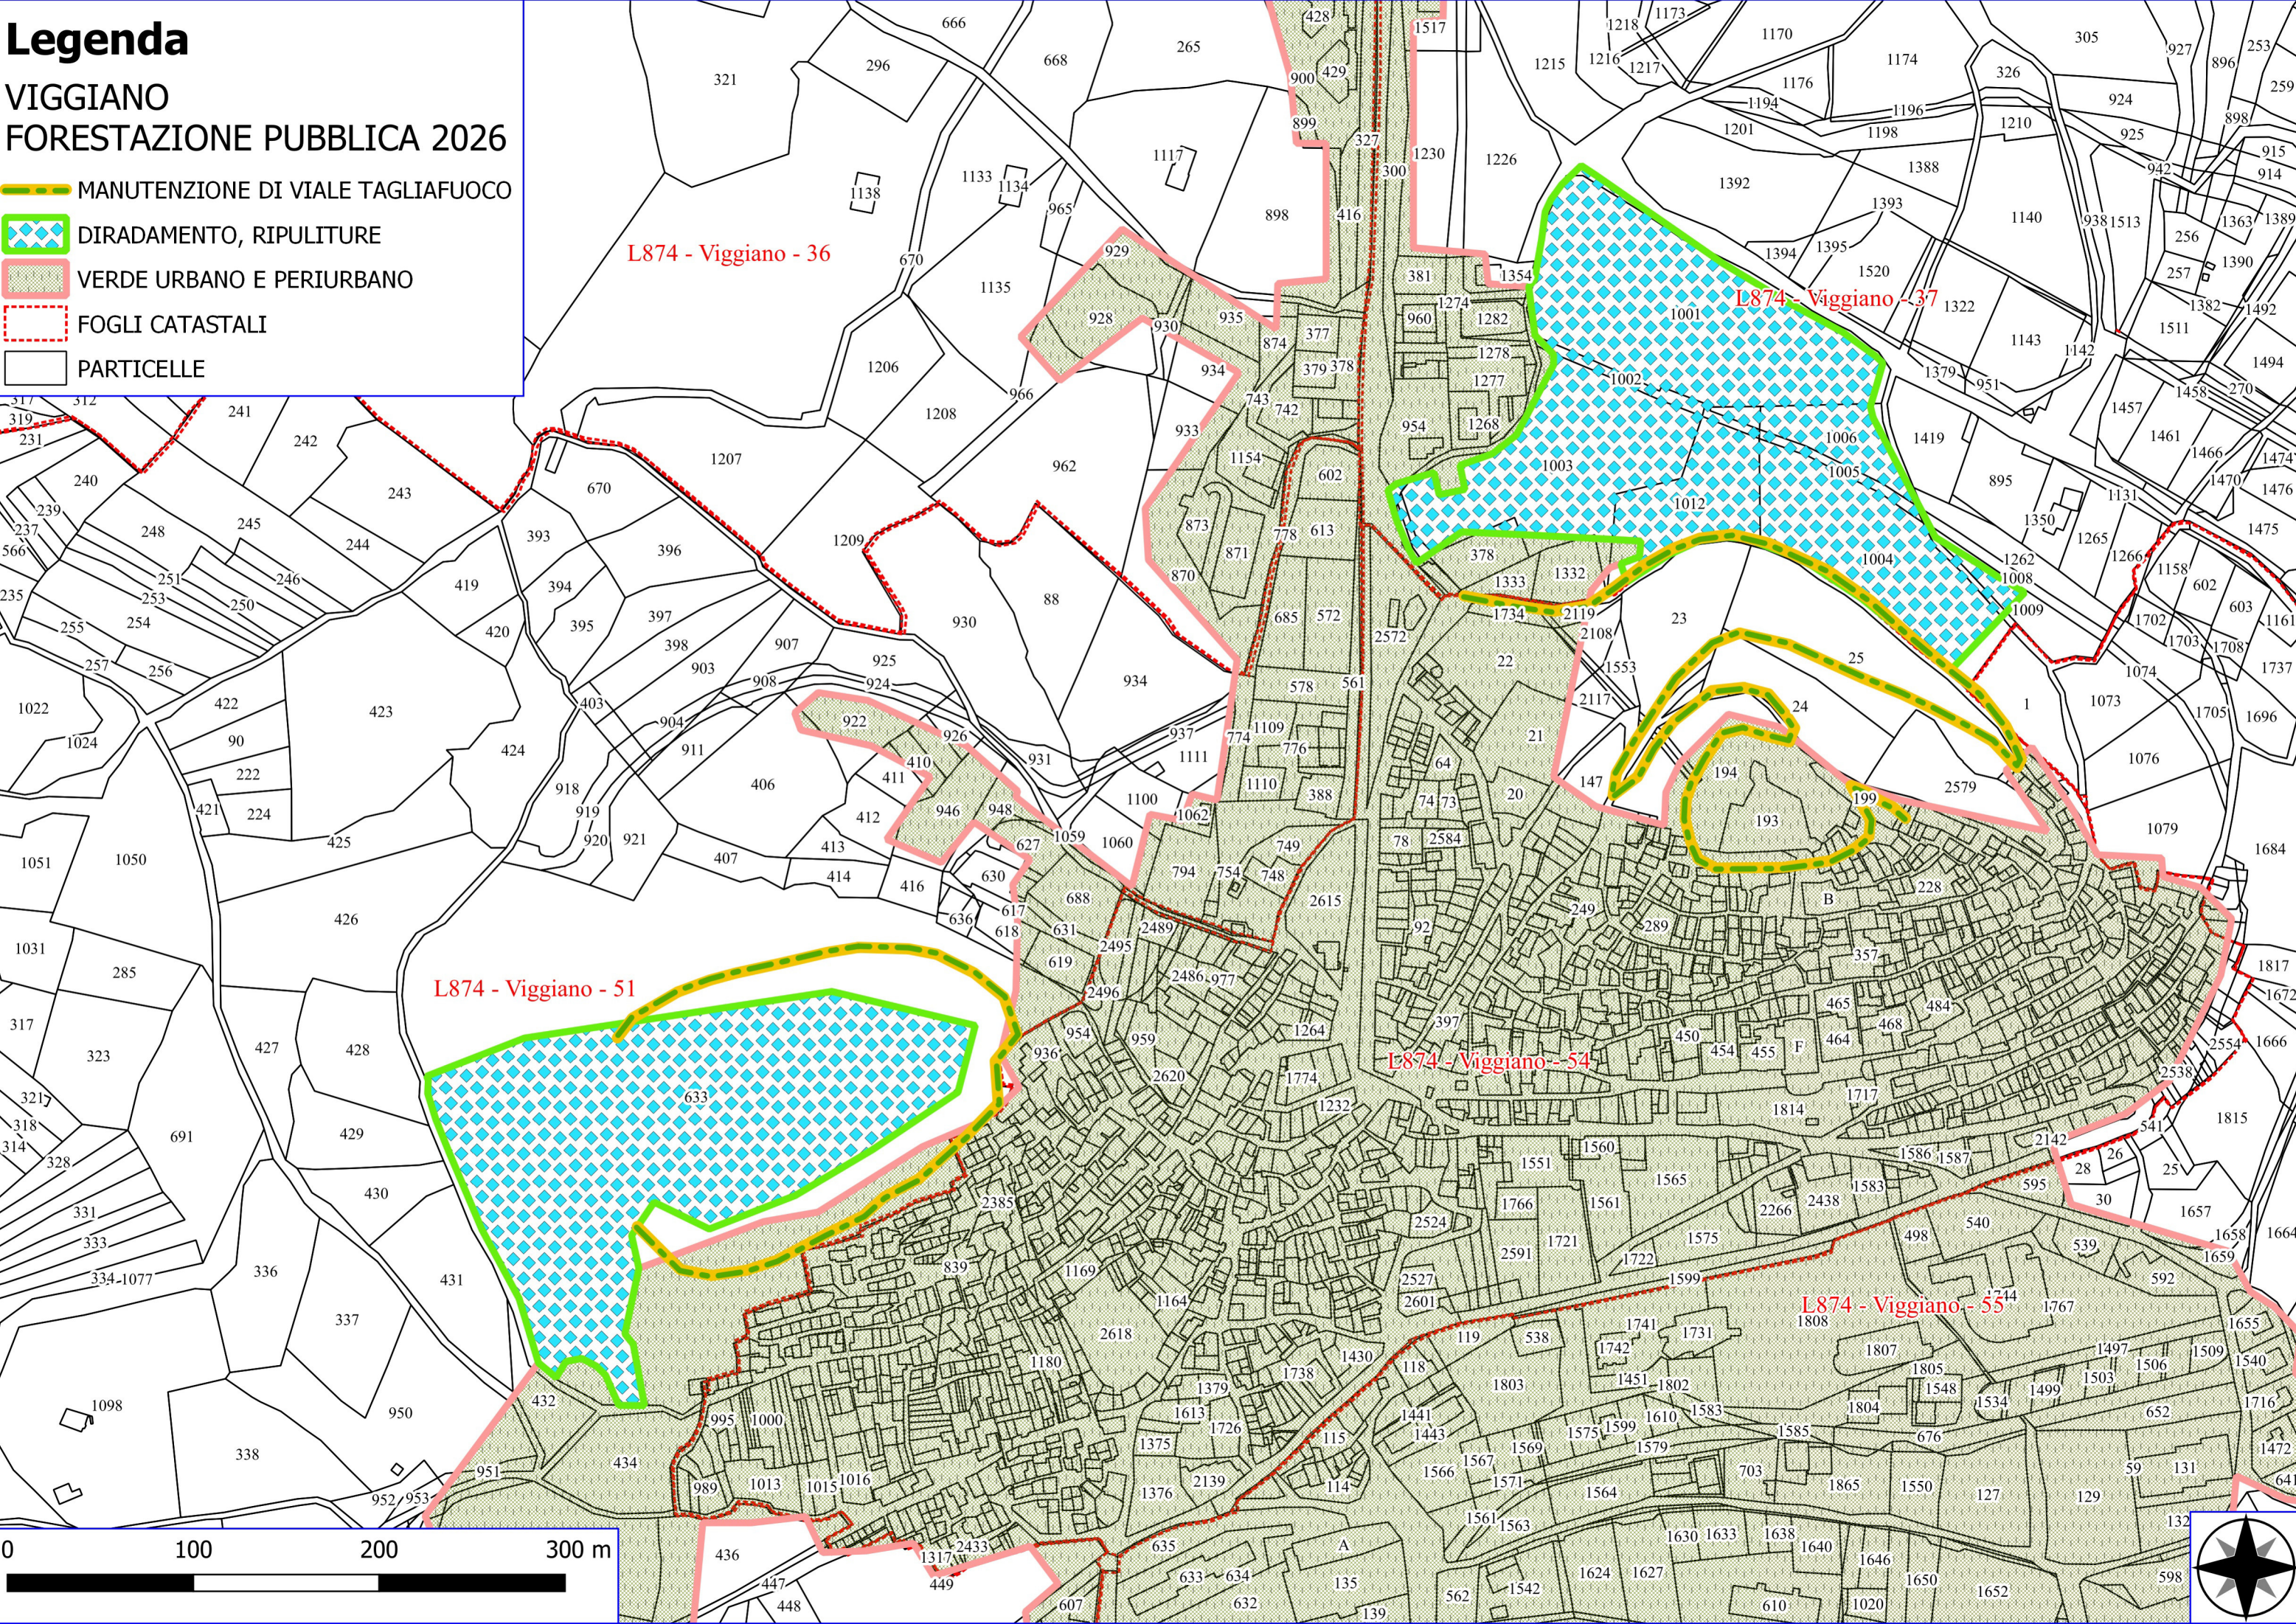

Legenda

VIGGIANO FORESTAZIONE PUBBLICA 2026

- MANUTENZIONE DI VIALE TAGLIAFUOCO
- DIRADAMENTO, RIPULITURE
- VERDE URBANO E PERIURBANO
- FOGLI CATASTALI
- PARTICELLE

L874 - Viggiano - 38

L874 - Viggiano - 37

L874 - Viggiano - 36

L874 - Viggiano - 35

L874 - Viggiano - 39

L874 - Viggiano - 54

L874 - Viggiano - 51

L874 - Viggiano - 53

L874 - Viggiano - 53

Legenda

VIGGIANO FORESTAZIONE PUBBLICA 2026

- MANUTENZIONE DI VIALE TAGLIAFUOCO
- DIRADAMENTO, RIPULITURE
- VERDE URBANO E PERIURBANO
- FOGLI CATASTALI
- PARTICELLE

Legenda

VIGGIANO FORESTAZIONE PUBBLICA 2026

-  MANUTENZIONE DI VIALE TAGLIAFUOCO
-  FOGLI CATASTALI
-  PARTICELLE

Legenda

VIGGIANO FORESTAZIONE PUBBLICA 2026

-  MANUTENZIONE DI VIALE TAGLIAFUOCO
-  MANUTENZIONE BIENNALE STRADA FORESTALE
-  FOGLI CATASTALI
-  PARTICELLE

Legenda

VIGGIANO FORESTAZIONE PUBBLICA 2026

-  DECESPUGLIAMENTO ASTE FLUVIALI
-  FOGLI CATASTALI
-  PARTICELLE