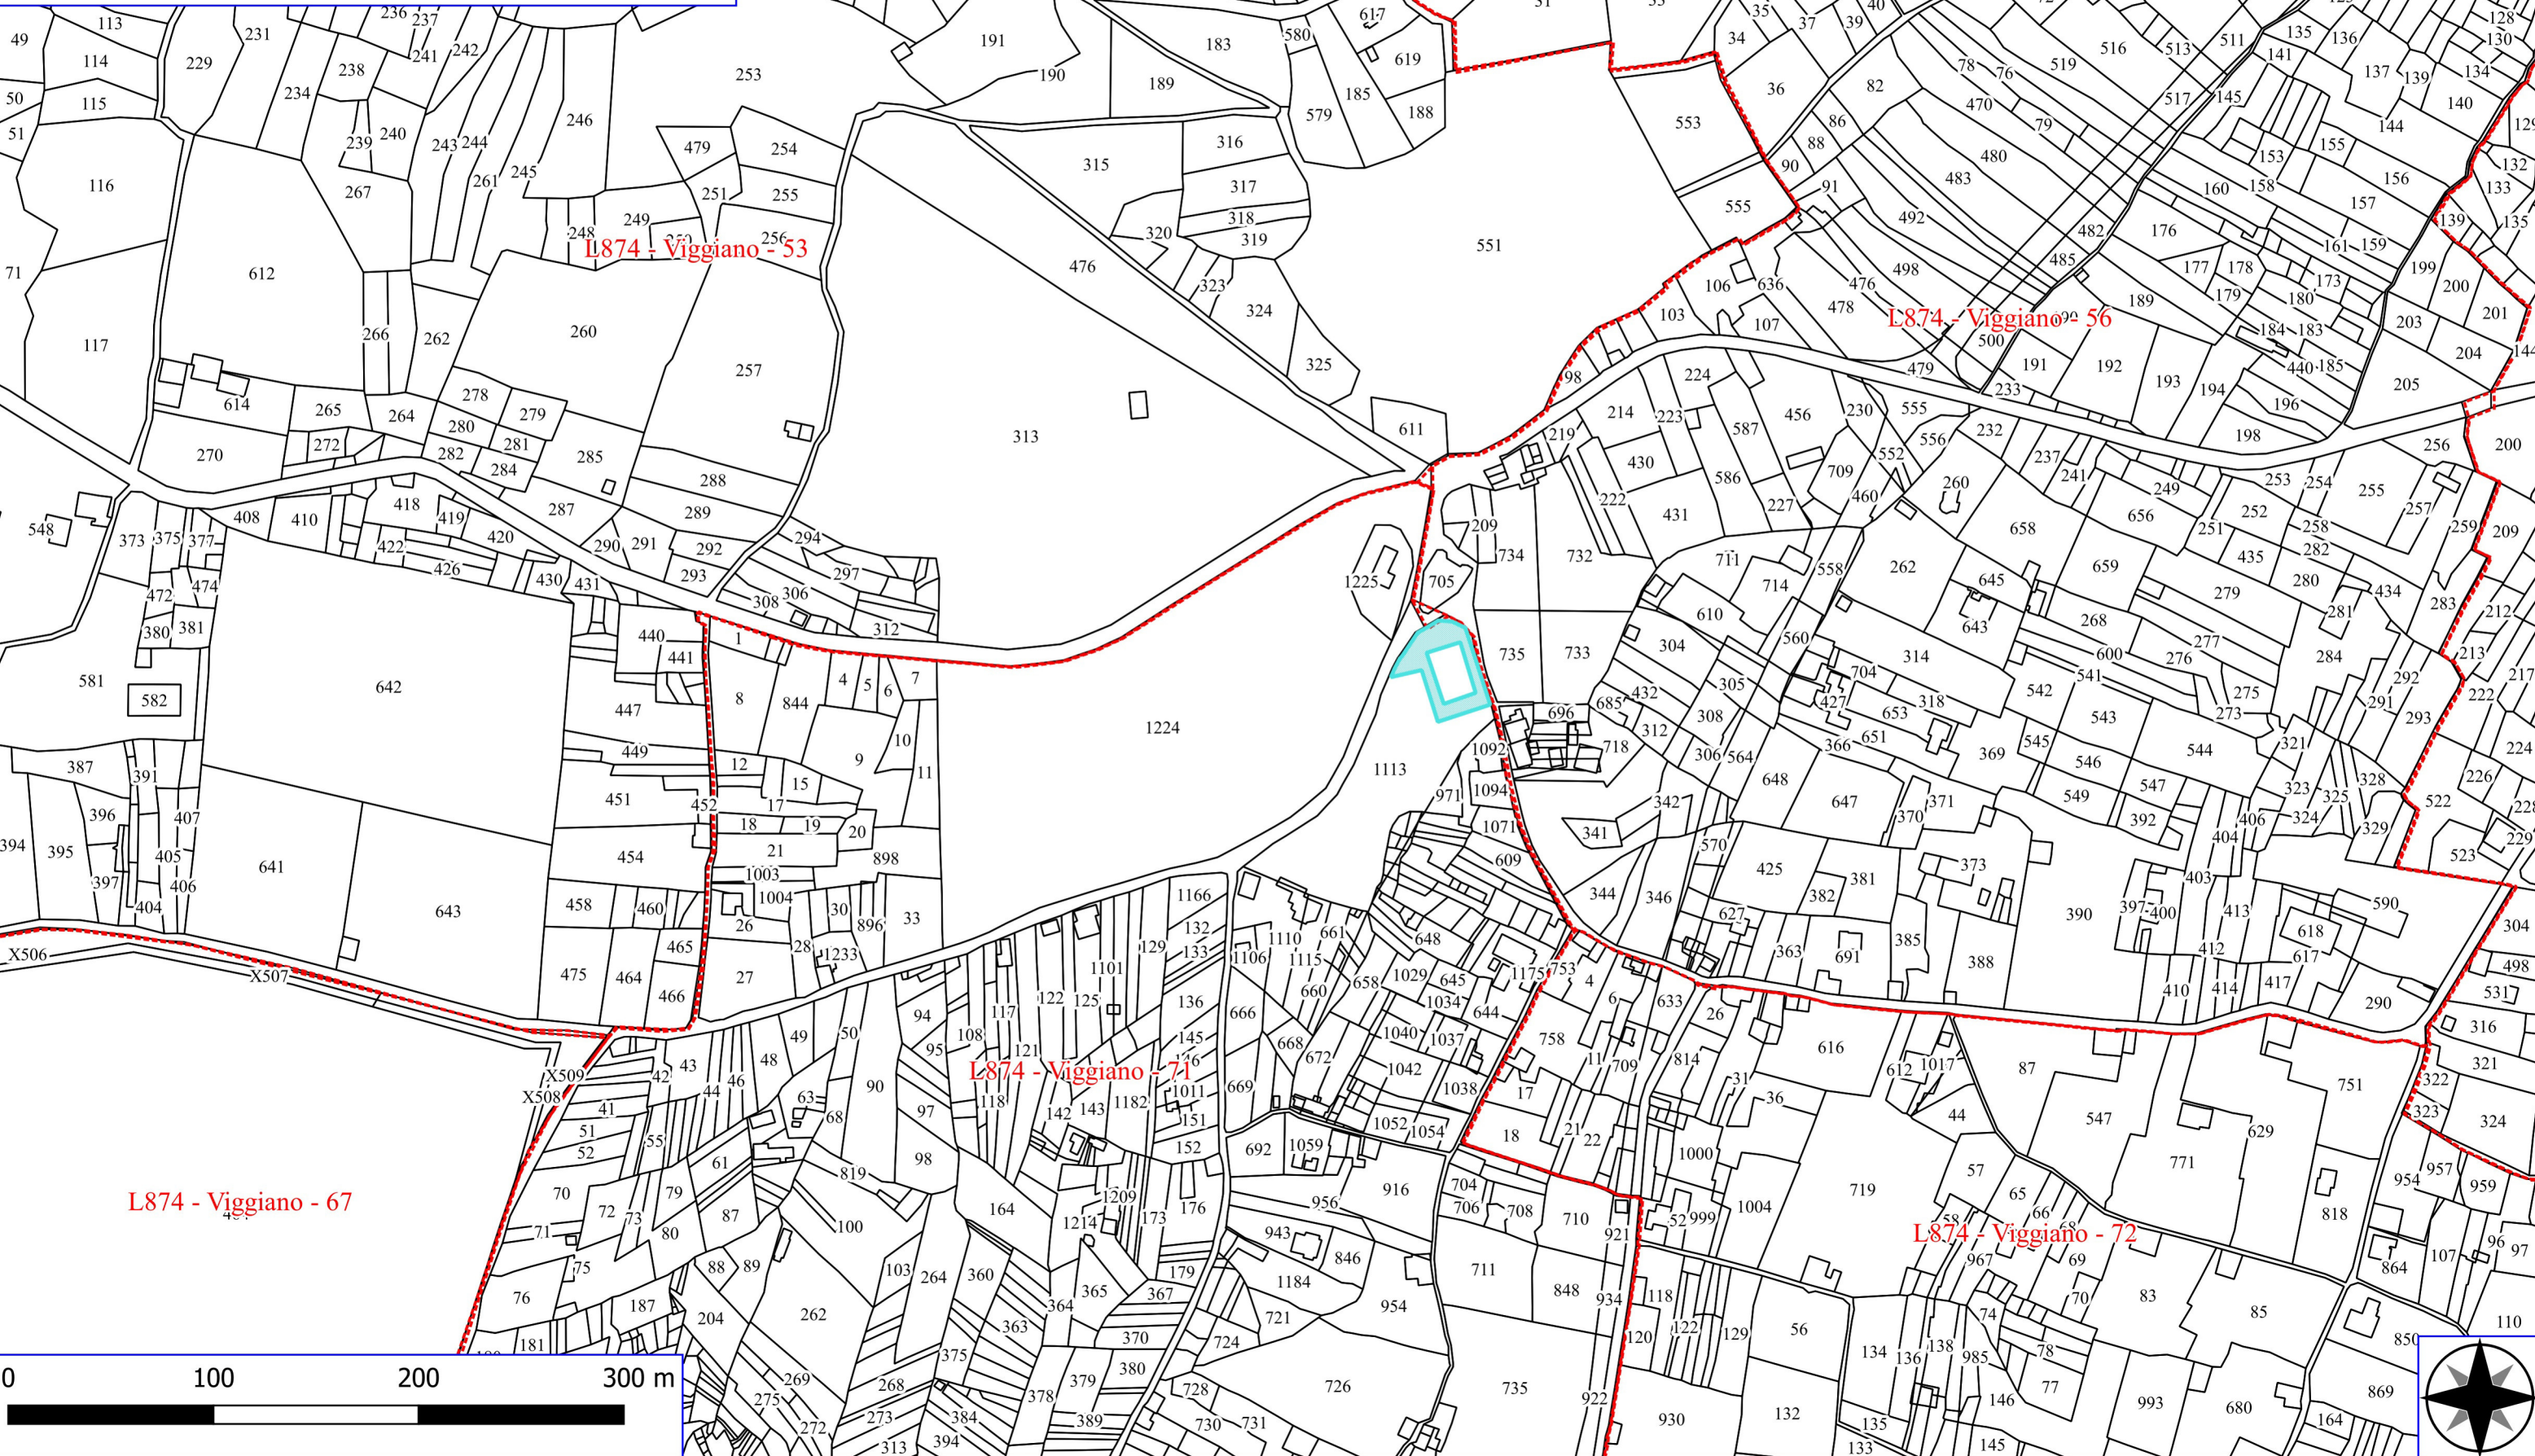

L874 - Viggiano - 32

E977 - Marsicovetere - 34

L874 - Viggiano - 28

L874 - Viggiano - 31

Legenda

VIGGIANO FORESTAZIONE PUBBLICA 2026

-  DECESP. CAMERETTE, VASCHE E IMPIANTI DI SOLLEV.
-  FOGLI CATASTALI
-  PARTICELLE