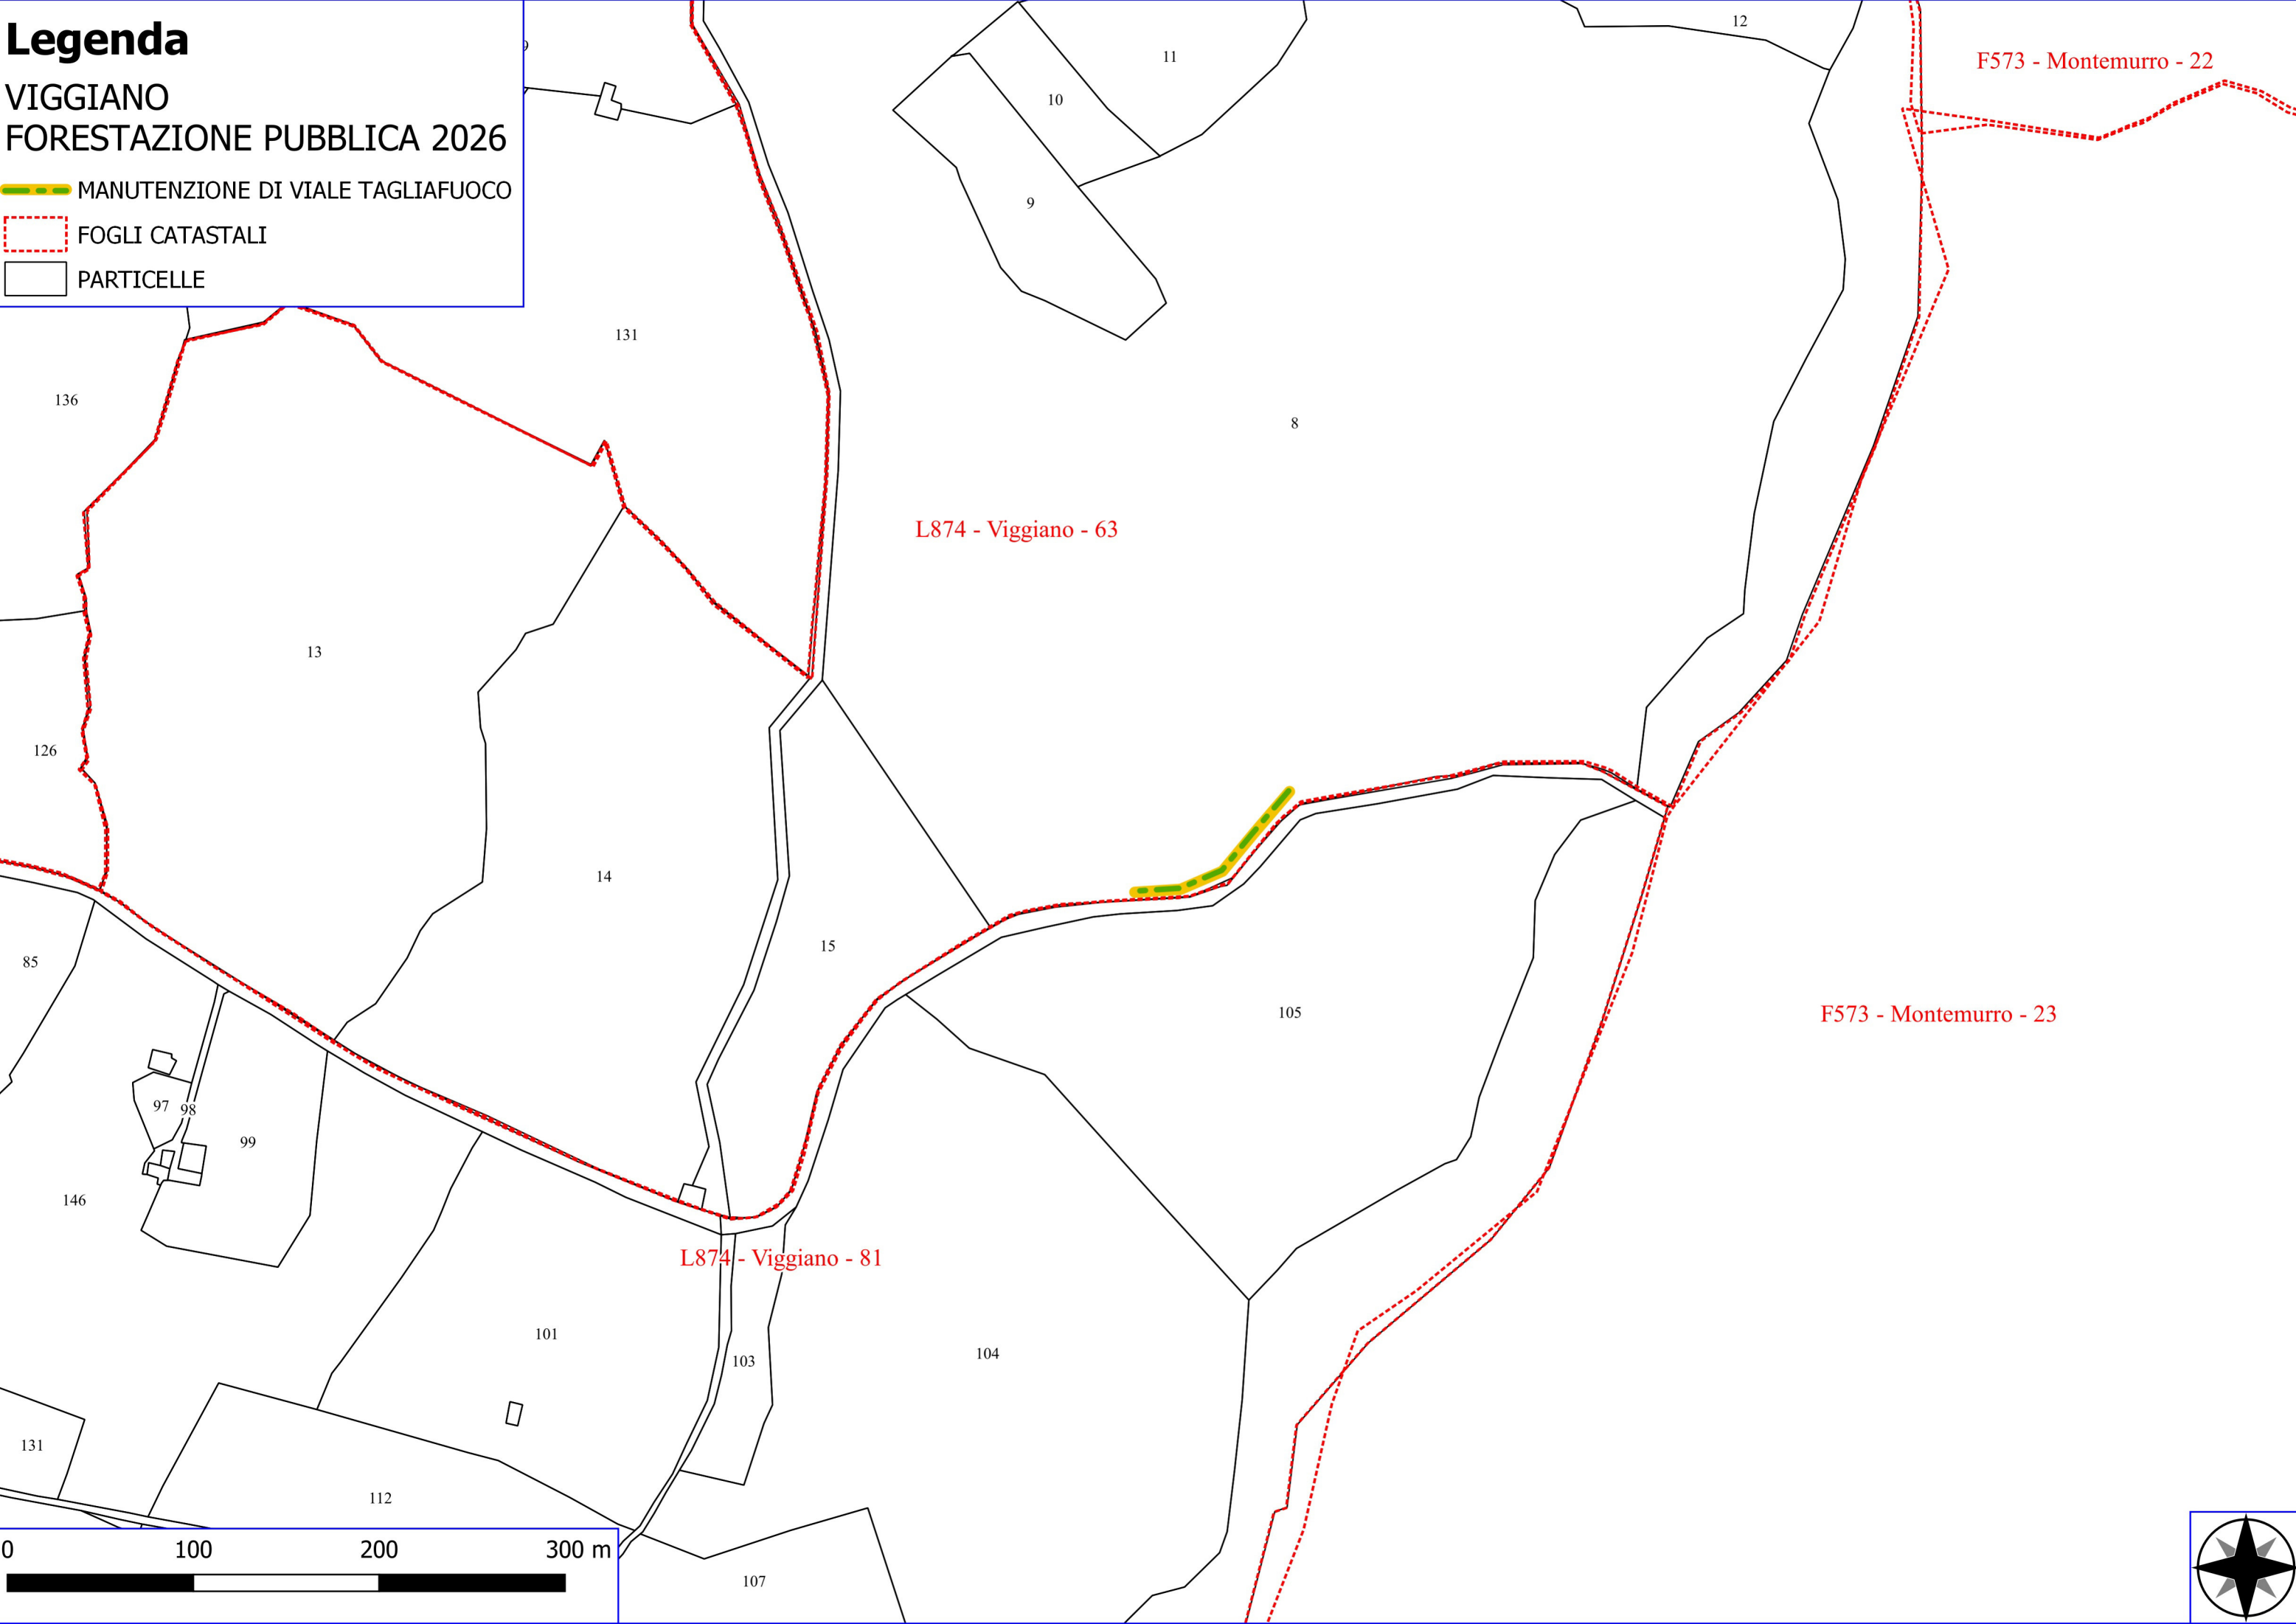

Legenda

VIGGIANO FORESTAZIONE PUBBLICA 2026

- MANUTENZIONE DI VIALE TAGLIAFUOCO
- DIRADAMENTO, RIPULITURE
- VERDE URBANO E PERIURBANO
- FOGLI CATASTALI
- PARTICELLE

L874 - Viggiano - 38

L874 - Viggiano - 37

L874 - Viggiano - 36

L874 - Viggiano - 35

L874 - Viggiano - 39

L874 - Viggiano - 54

L874 - Viggiano - 51

L874 - Viggiano - 53

L874 - Viggiano - 53

Legenda

VIGGIANO FORESTAZIONE PUBBLICA 2026

- MANUTENZIONE DI VIALE TAGLIAFUOCO
- DIRADAMENTO, RIPULITURE
- VERDE URBANO E PERIURBANO
- FOGLI CATASTALI
- PARTICELLE

Legenda

VIGGIANO FORESTAZIONE PUBBLICA 2026

-  MANUTENZIONE DI VIALE TAGLIAFUOCO
-  FOGLI CATASTALI
-  PARTICELLE