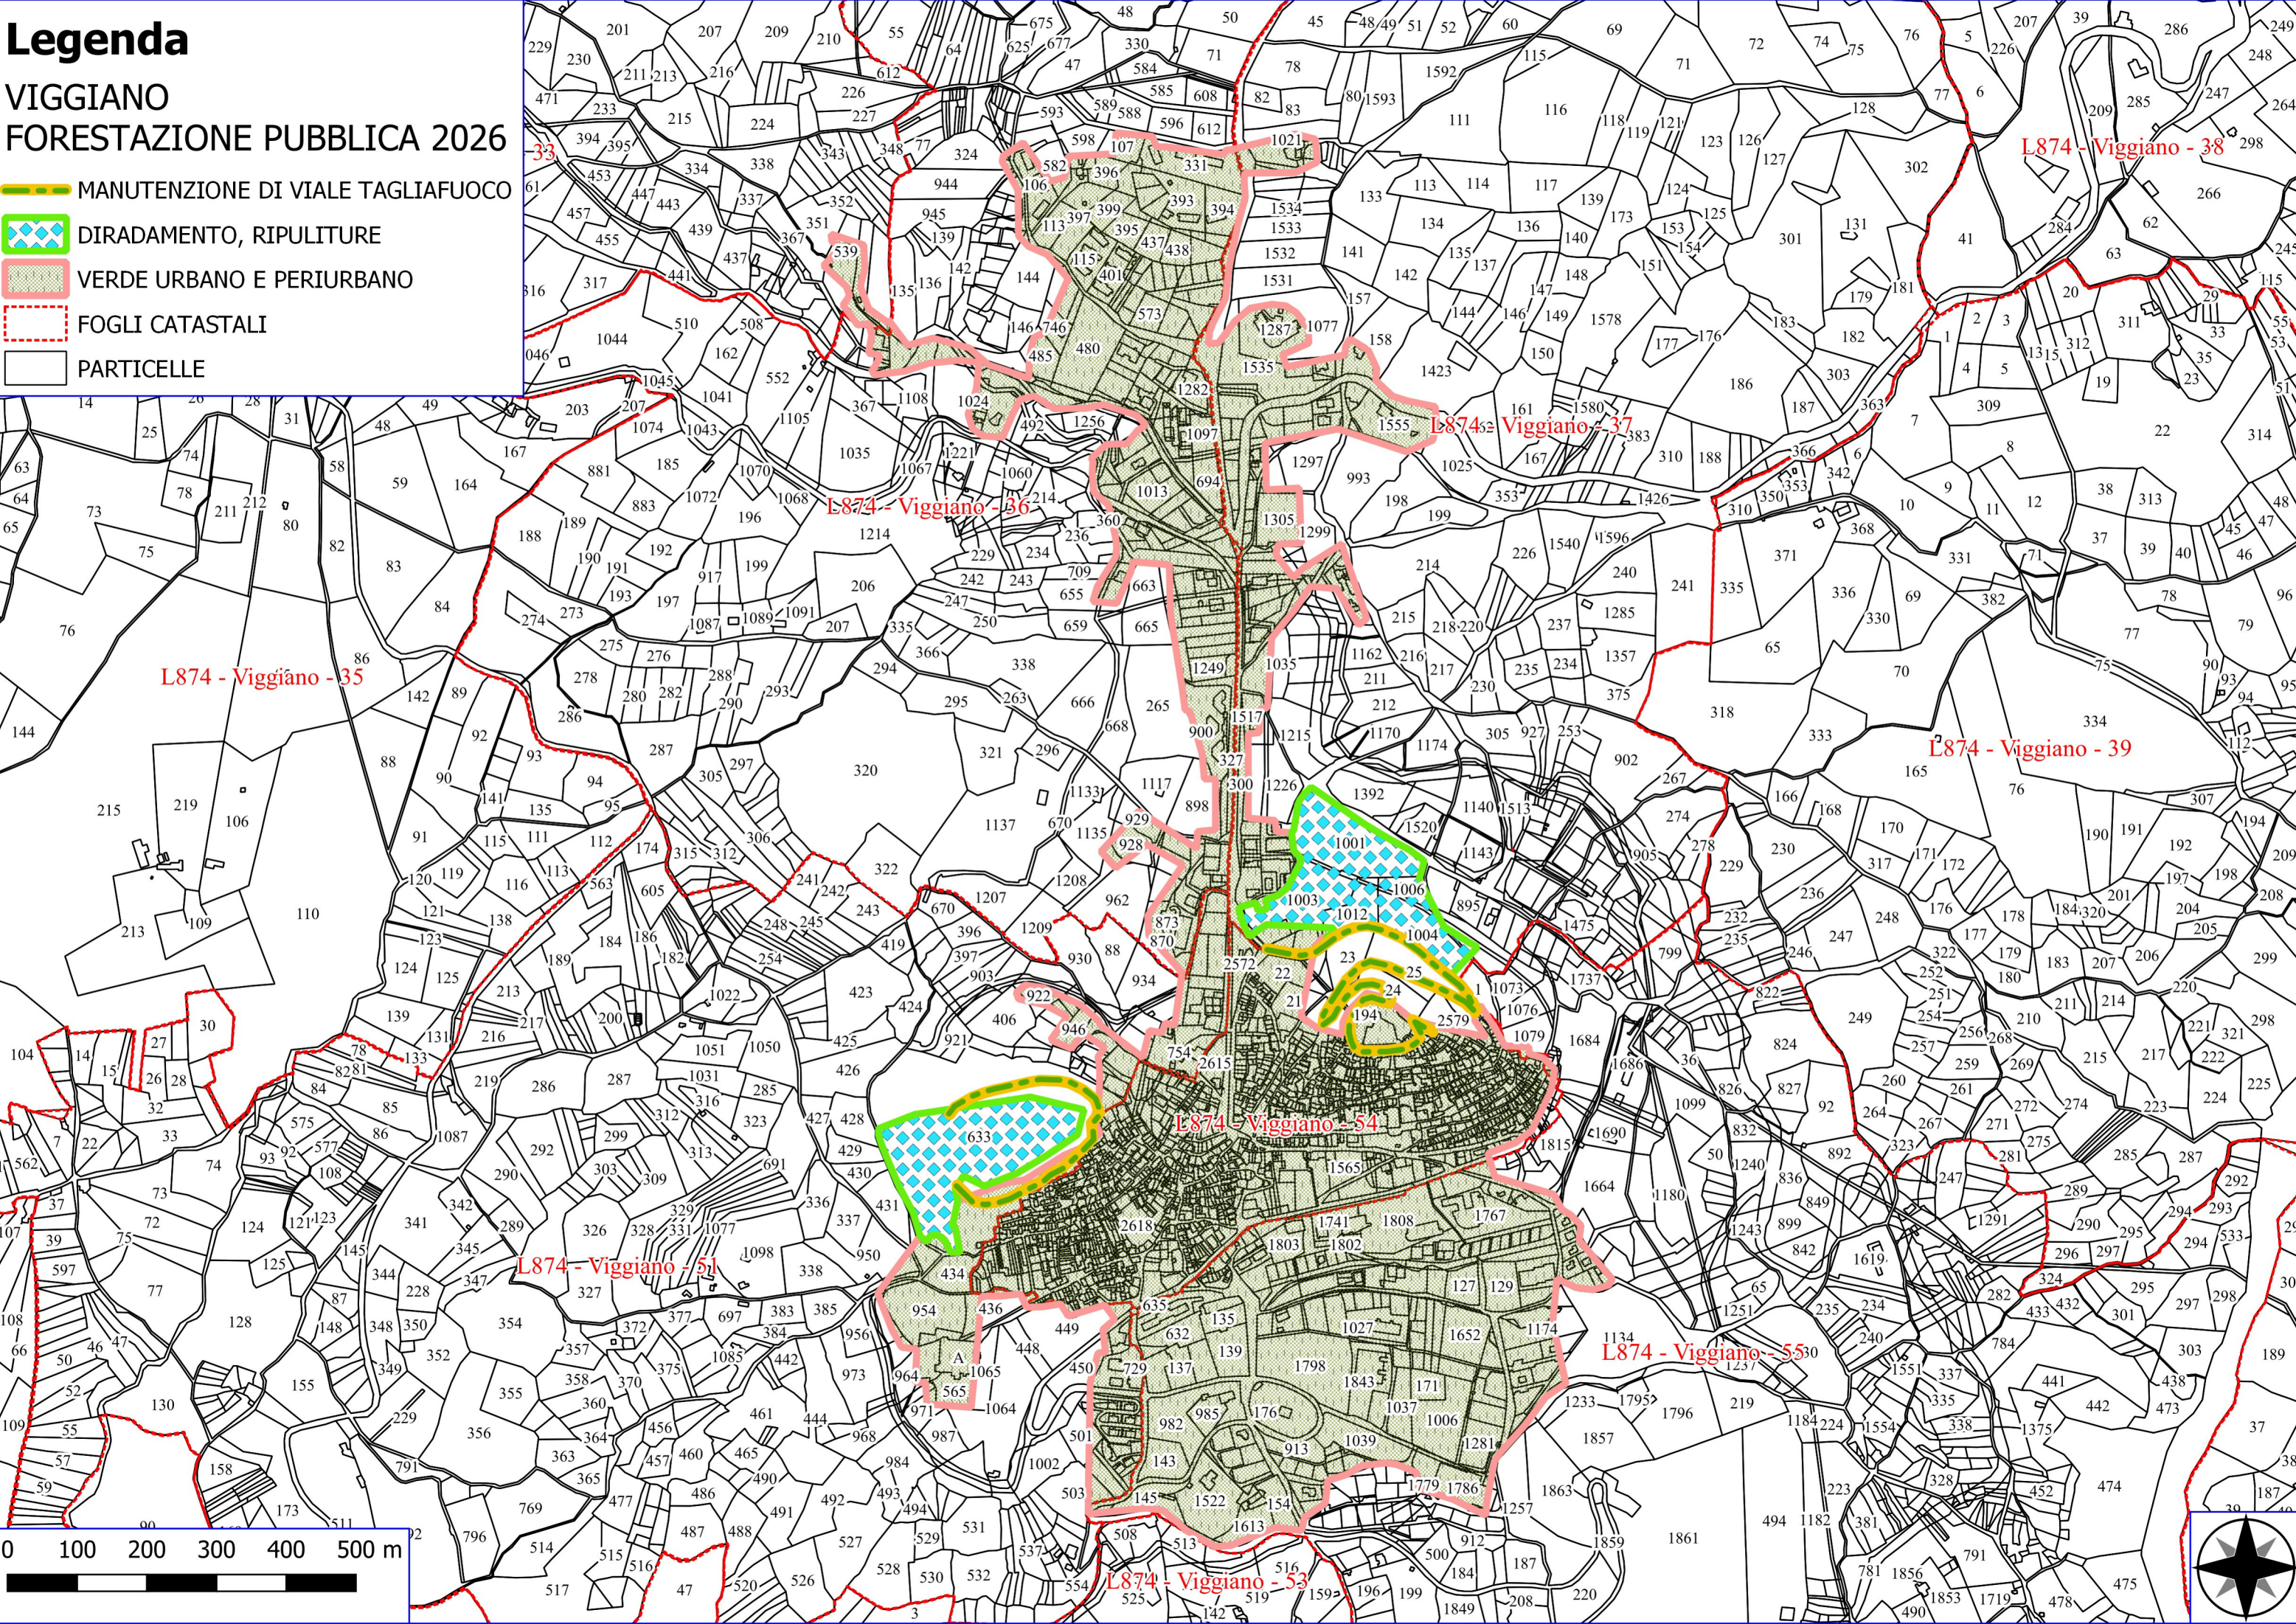

Legenda

VIGGIANO FORESTAZIONE PUBBLICA 2026

- MANUTENZIONE DI VIALE TAGLIAFUOCO
- DIRADAMENTO, RIPULITURE
- VERDE URBANO E PERIURBANO
- FOGLI CATASTALI
- PARTICELLE

L874 - Viggiano - 38

L874 - Viggiano - 37

L874 - Viggiano - 36

L874 - Viggiano - 35

L874 - Viggiano - 39

L874 - Viggiano - 54

L874 - Viggiano - 51

L874 - Viggiano - 53

L874 - Viggiano - 53

Legenda

VIGGIANO FORESTAZIONE PUBBLICA 2026

- MANUTENZIONE DI VIALE TAGLIAFUOCO
- DIRADAMENTO, RIPULITURE
- VERDE URBANO E PERIURBANO
- FOGLI CATASTALI
- PARTICELLE

Legenda

VIGGIANO FORESTAZIONE PUBBLICA 2026

-  MANUTENZIONE DI VIALE TAGLIAFUOCO
-  FOGLI CATASTALI
-  PARTICELLE

Legenda

VIGGIANO FORESTAZIONE PUBBLICA 2026

-  MANUTENZIONE DI VIALE TAGLIAFUOCO
-  MANUTENZIONE BIENNALE STRADA FORESTALE
-  FOGLI CATASTALI
-  PARTICELLE

Legenda

VIGGIANO FORESTAZIONE PUBBLICA 2026

-  DECESPUGLIAMENTO ASTE FLUVIALI
-  FOGLI CATASTALI
-  PARTICELLE