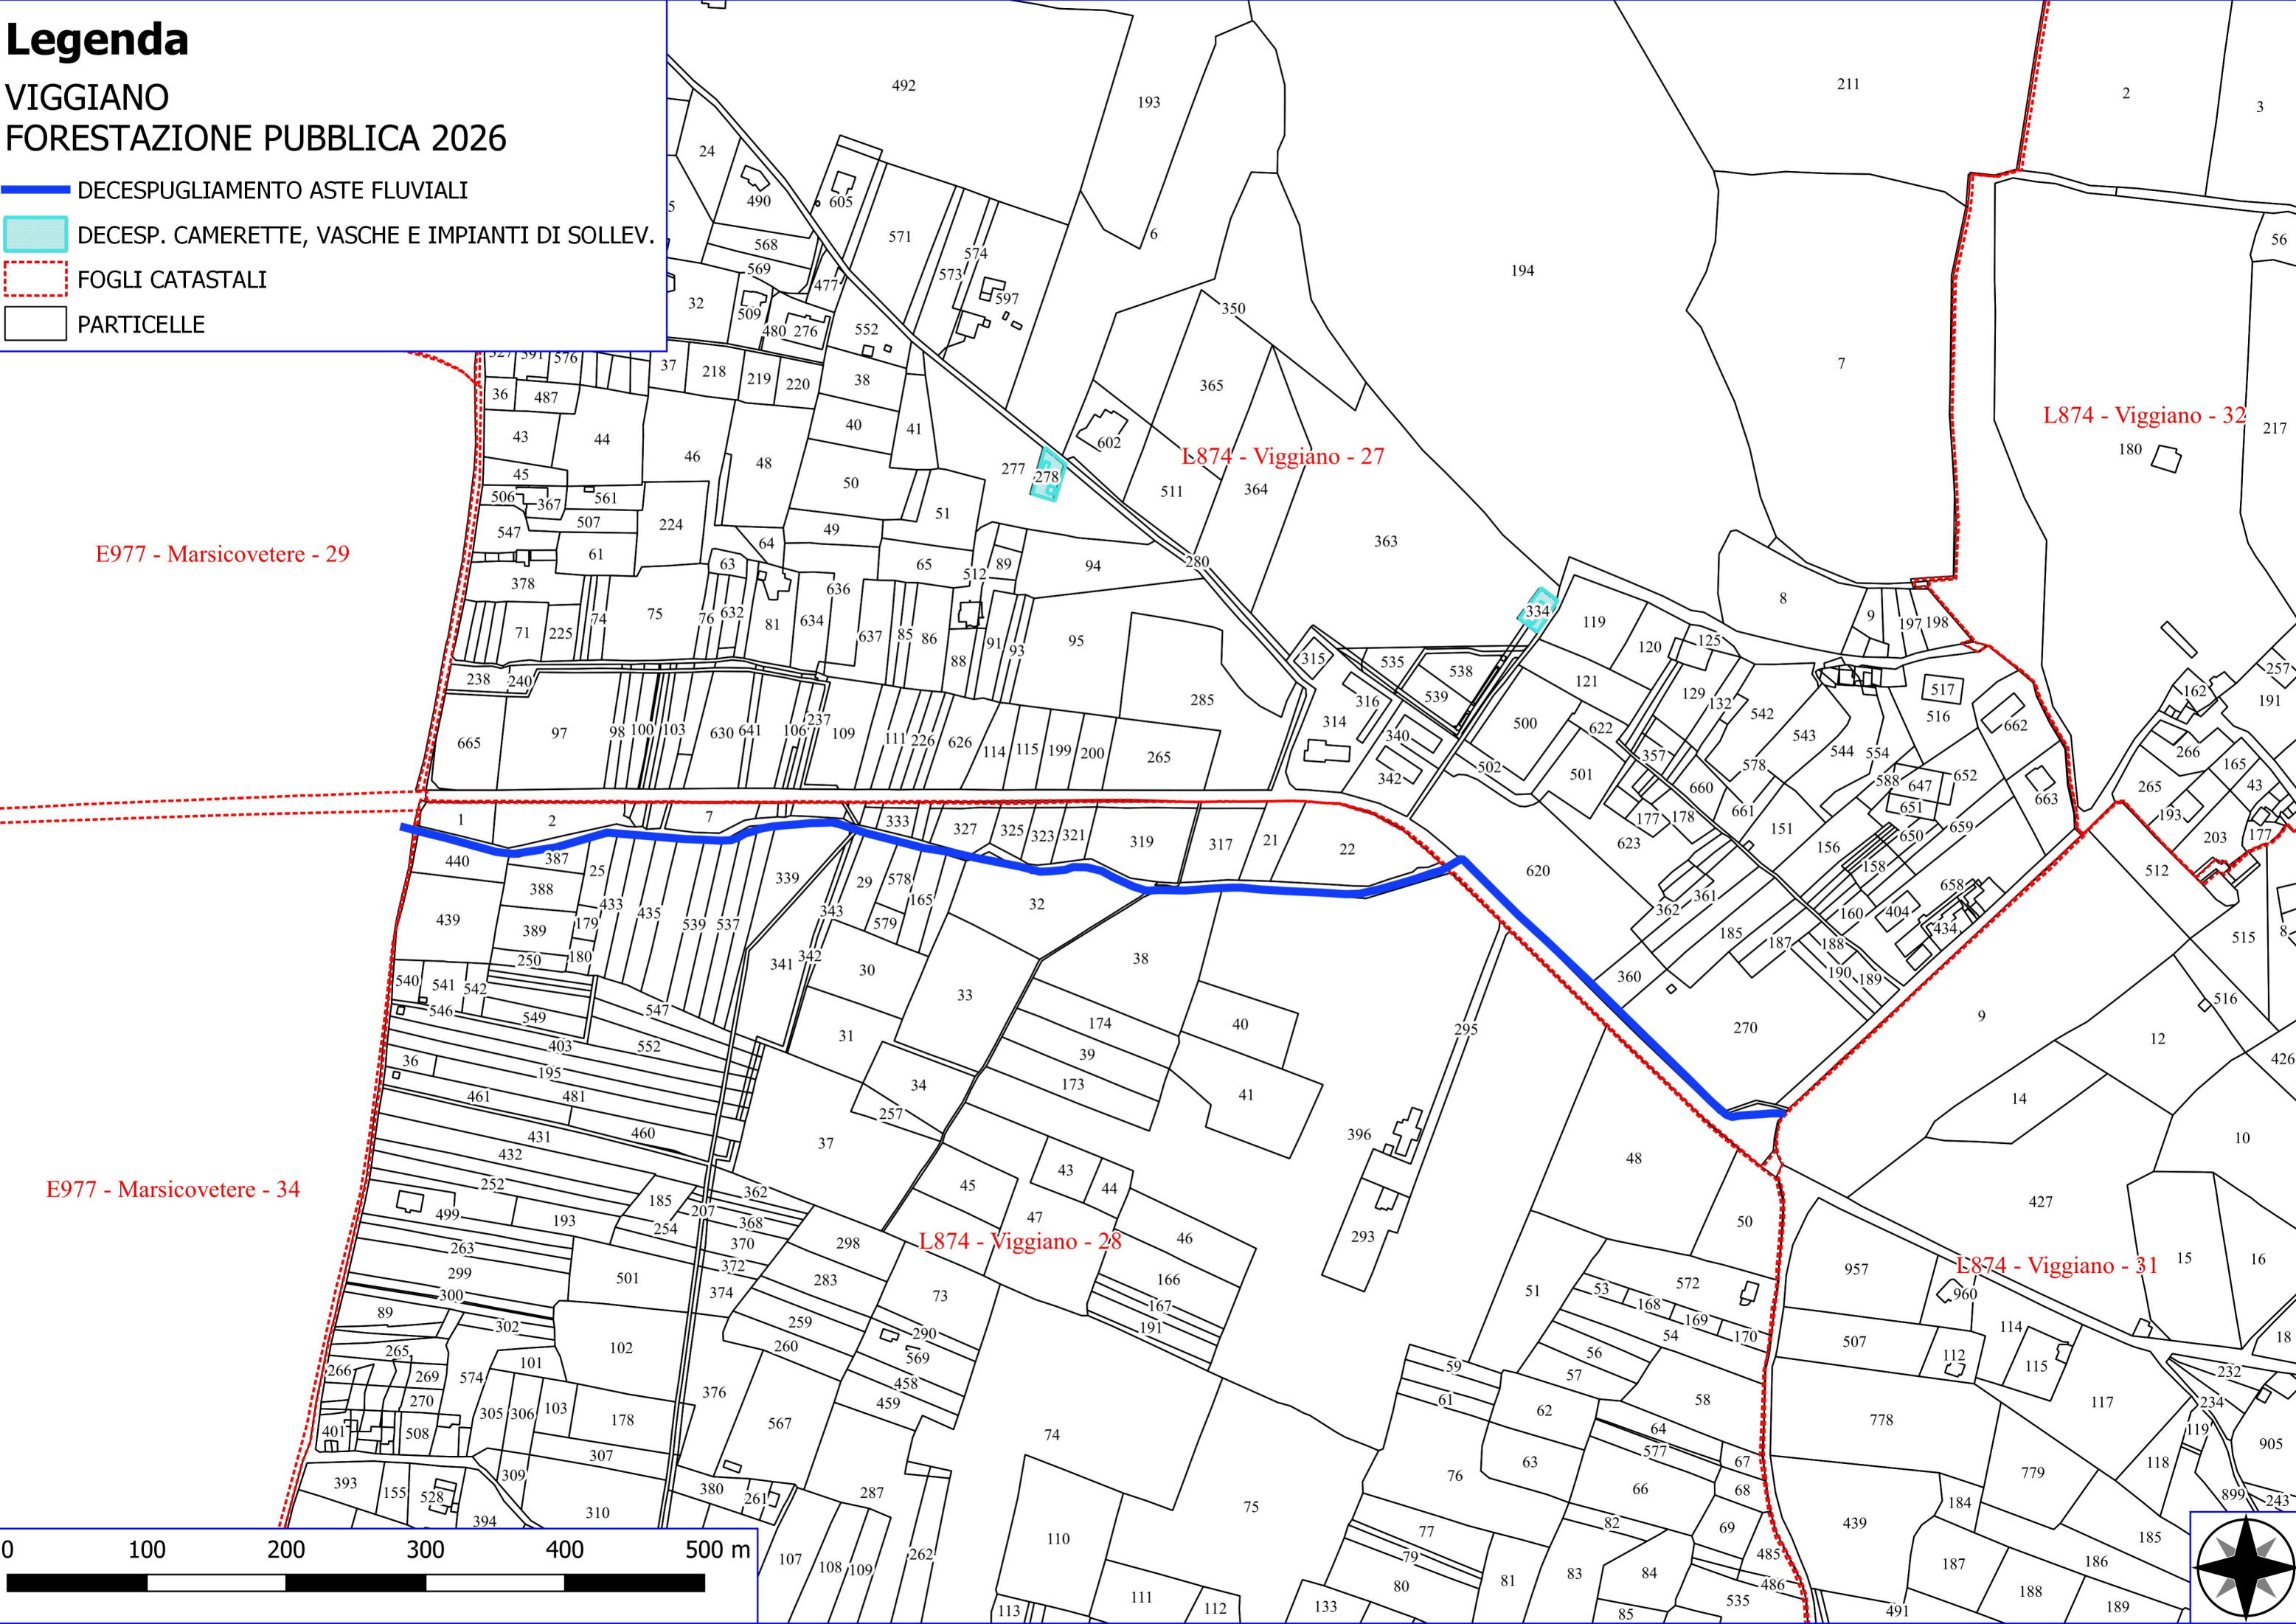

L874 - Viggiano - 36

L874 - Viggiano - 35

L874 - Viggiano - 39

L874 - Viggiano - 54

L874 - Viggiano - 51

L874 - Viggiano - 53

L874 - Viggiano - 53

Legenda

Legenda

VIGGIANO FORESTAZIONE PUBBLICA 2026

-  MANUTENZIONE DI VIALE TAGLIAFUOCO
-  MANUTENZIONE BIENNALE STRADA FORESTALE
-  FOGLI CATASTALI
-  PARTICELLE

Legenda

VIGGIANO FORESTAZIONE PUBBLICA 2026

-  DECESPUGLIAMENTO ASTE FLUVIALI
-  FOGLI CATASTALI
-  PARTICELLE

Legenda

VIGGIANO FORESTAZIONE PUBBLICA 2026

-  DECESPUGLIAMENTO ASTE FLUVIALI
-  DECESP. CAMERETTE, VASCHE E IMPIANTI DI SOLLEV.
-  FOGLI CATASTALI
-  PARTICELLE

E977 - Marsicovetere - 29

L874 - Viggiano - 27