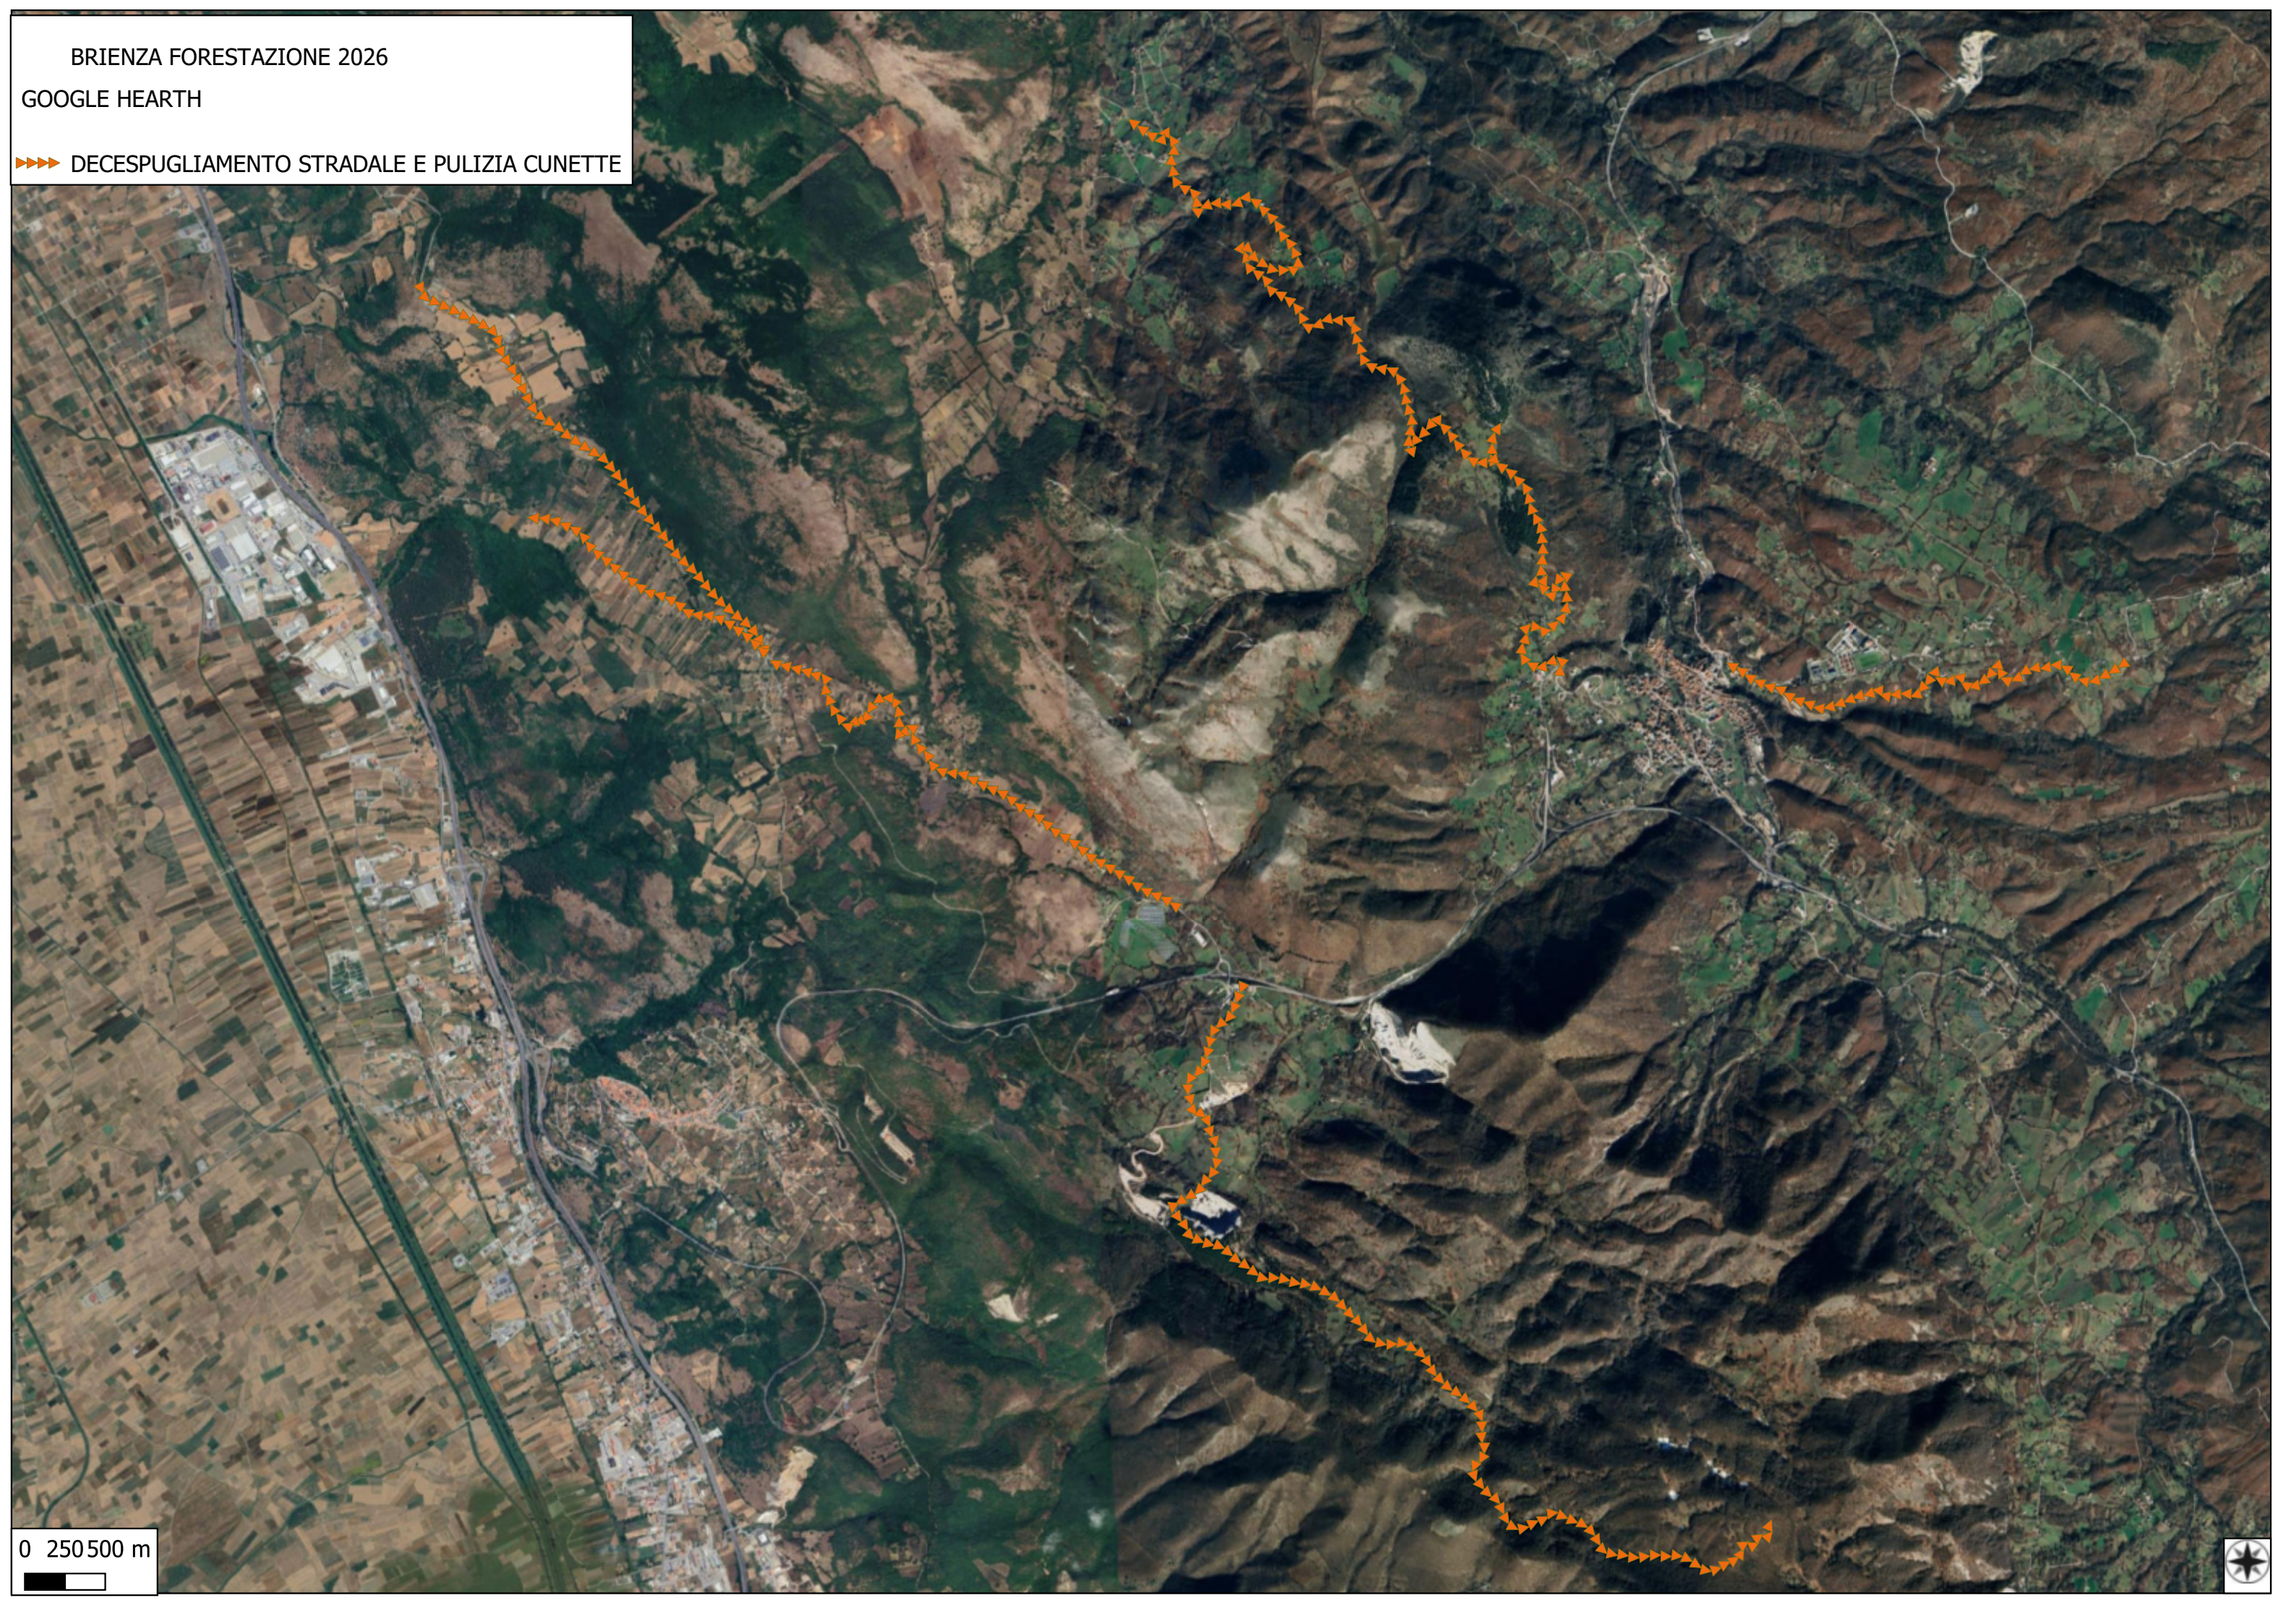

**BRIENZA FORESTAZIONE 2026**

 VERDE URBANO E PERIURBANO

**BRIENZA 2026**

 FOGLI DI MAPPA

BRIENZA FORESTAZIONE 2026

FOGLI DI MAPPA

MANUTENZIONE FASCIA ANTINCENDIO

BRIENZA 2026

PARTICELLE

BRIENZA FORESTAZIONE 2026

FOGLI DI MAPPA

BRIENZA 2026

PARTICELLE

MANUTENZIONE PISTA FORESTALE

# BRIENZA FORESTAZIONE 2026

 FOGLI DI MAPPA

BRIENZA 2026

 PARTICELLE

 DECESPUGLIAMENTO ASTA FLUVIALE

 DECESPUGLIAMENTO E PULIZIA

BRIENZA FORESTAZIONE 2026

GOOGLE HEARTH

▶▶▶ DECESPUGLIAMENTO STRADALE E PULIZIA CUNETTE

0 250 500 m