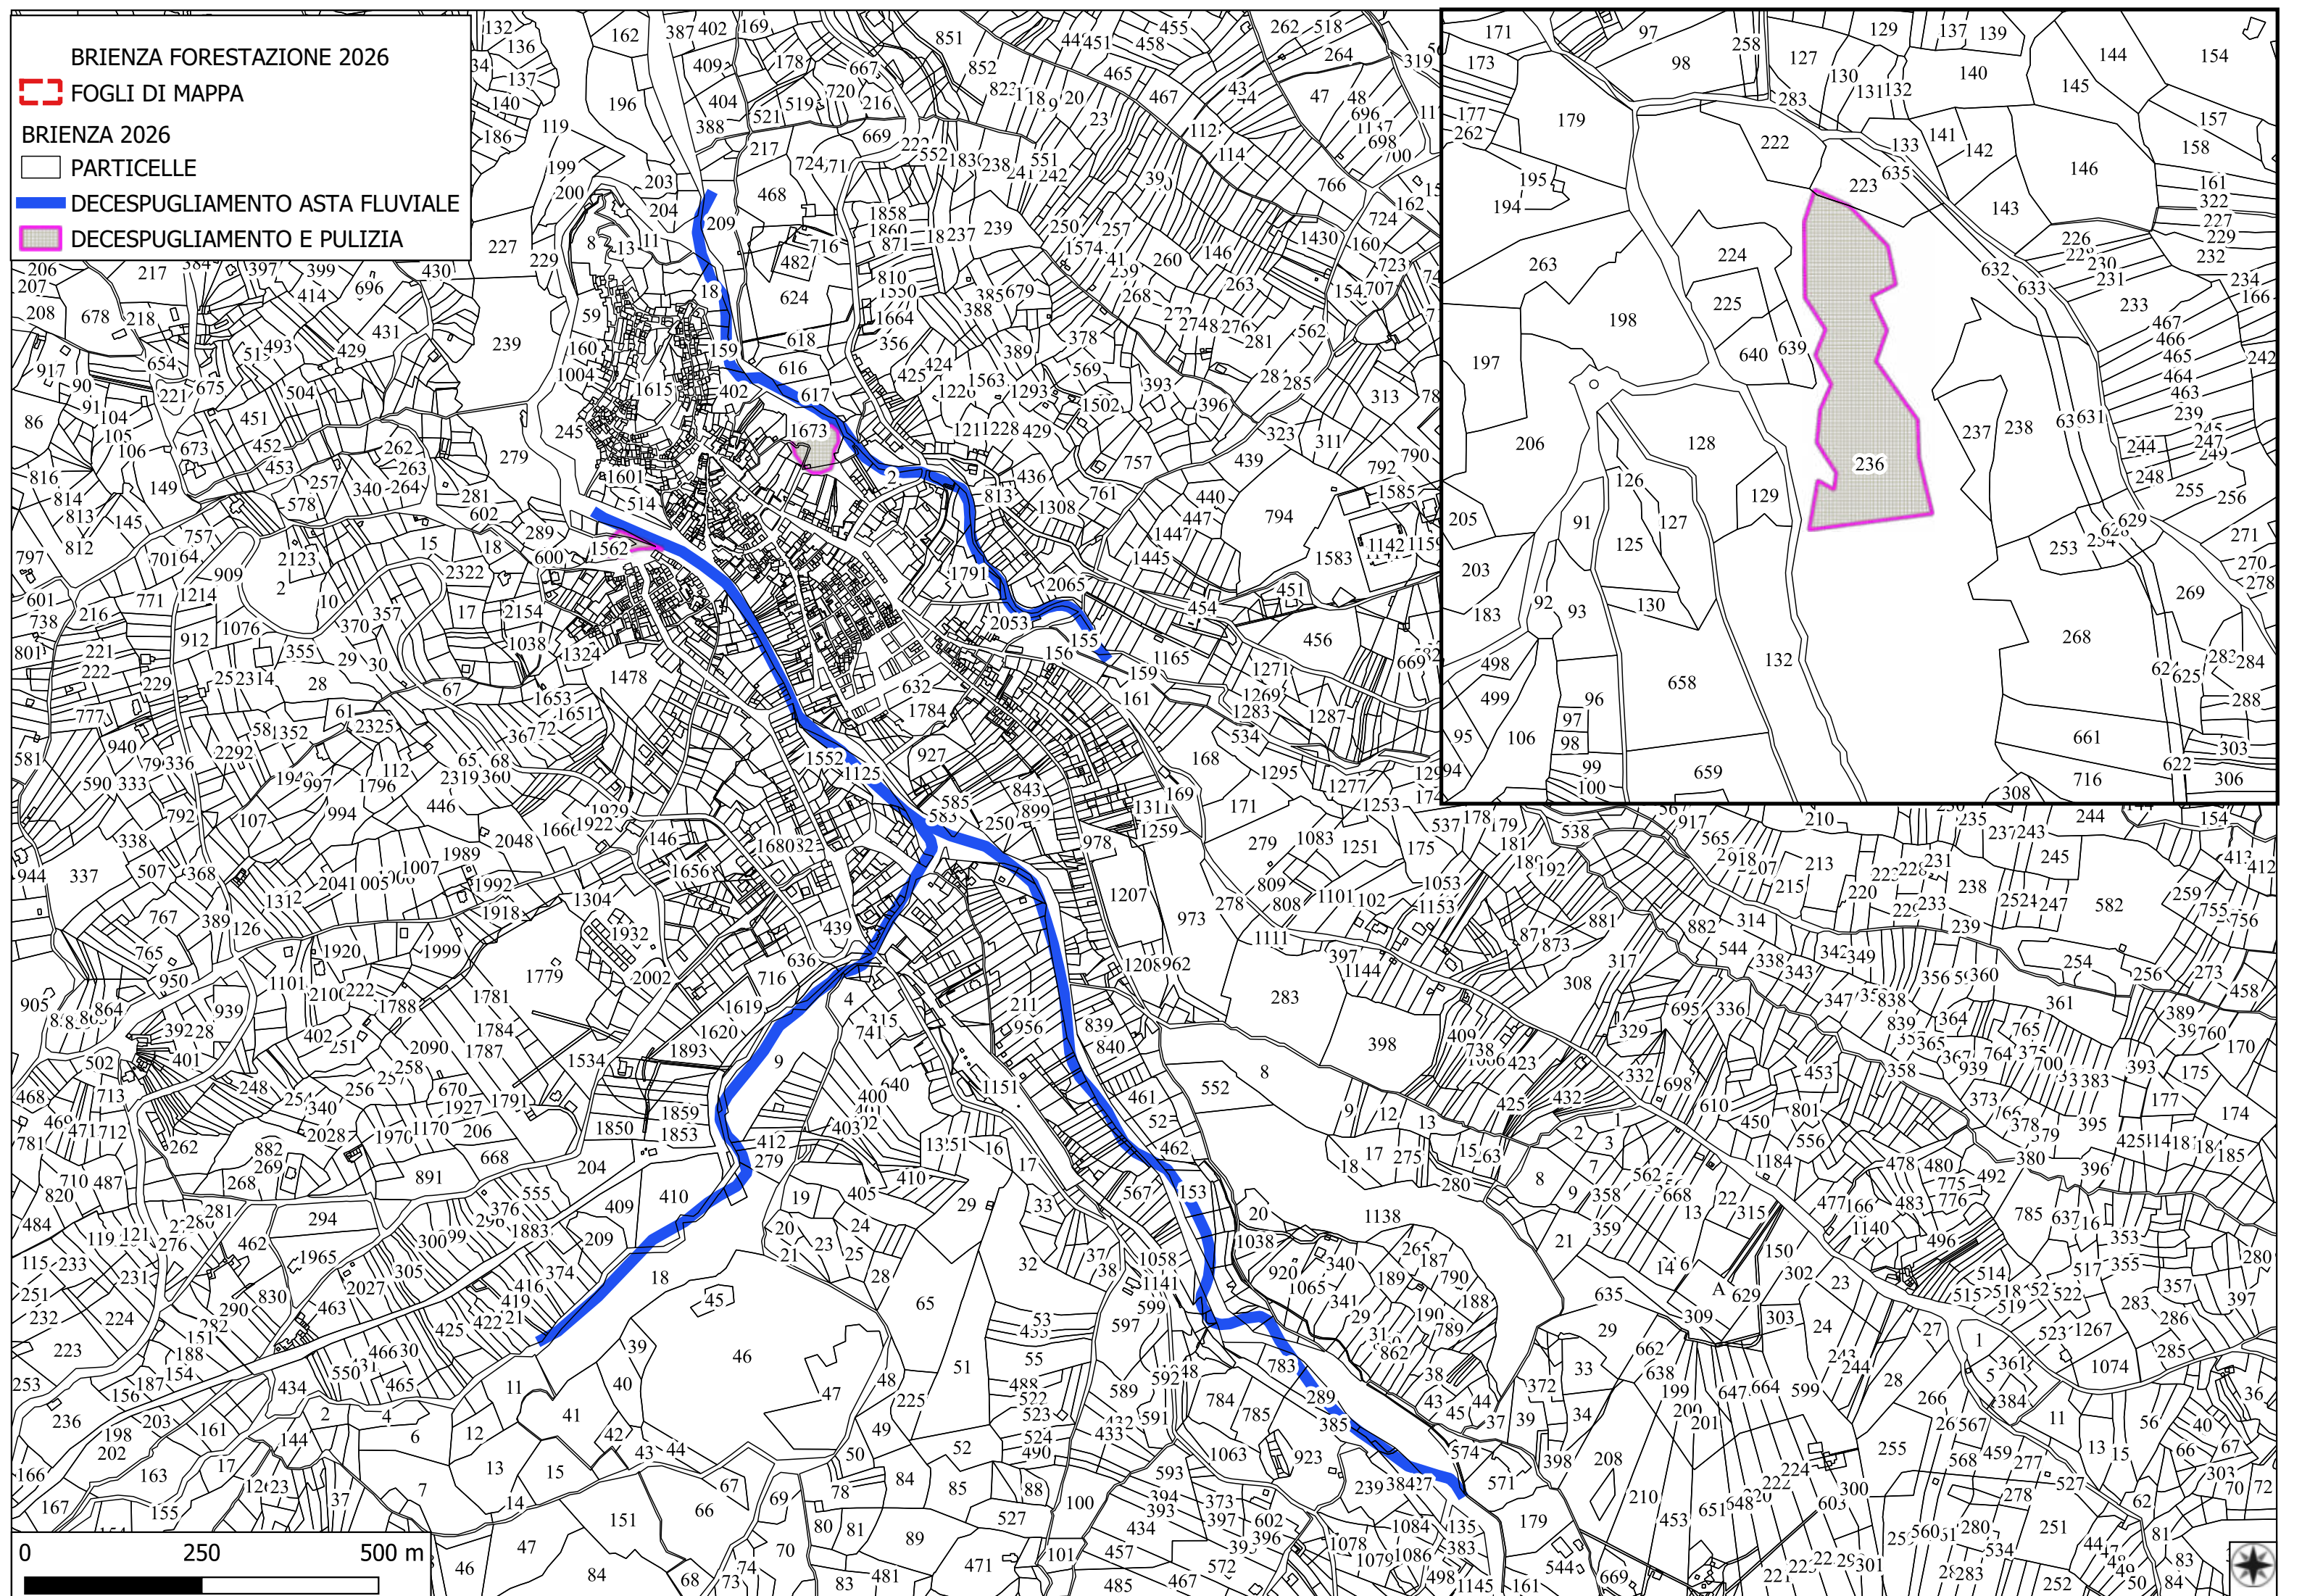

**BRIENZA FORESTAZIONE 2026**

 VERDE URBANO E PERIURBANO

**BRIENZA 2026**

 FOGLI DI MAPPA

BRIENZA FORESTAZIONE 2026

FOGLI DI MAPPA

MANUTENZIONE FASCIA ANTINCENDIO

BRIENZA 2026

PARTICELLE

BRIENZA FORESTAZIONE 2026

FOGLI DI MAPPA

BRIENZA 2026

PARTICELLE

MANUTENZIONE PISTA FORESTALE

# BRIENZA FORESTAZIONE 2026

 FOGLI DI MAPPA

BRIENZA 2026

 PARTICELLE

 DECESPUGLIAMENTO ASTA FLUVIALE

 DECESPUGLIAMENTO E PULIZIA

BRIENZA FORESTAZIONE 2026

GOOGLE HEARTH

▶▶▶ DECESPUGLIAMENTO STRADALE E PULIZIA CUNETTE

0 250 500 m