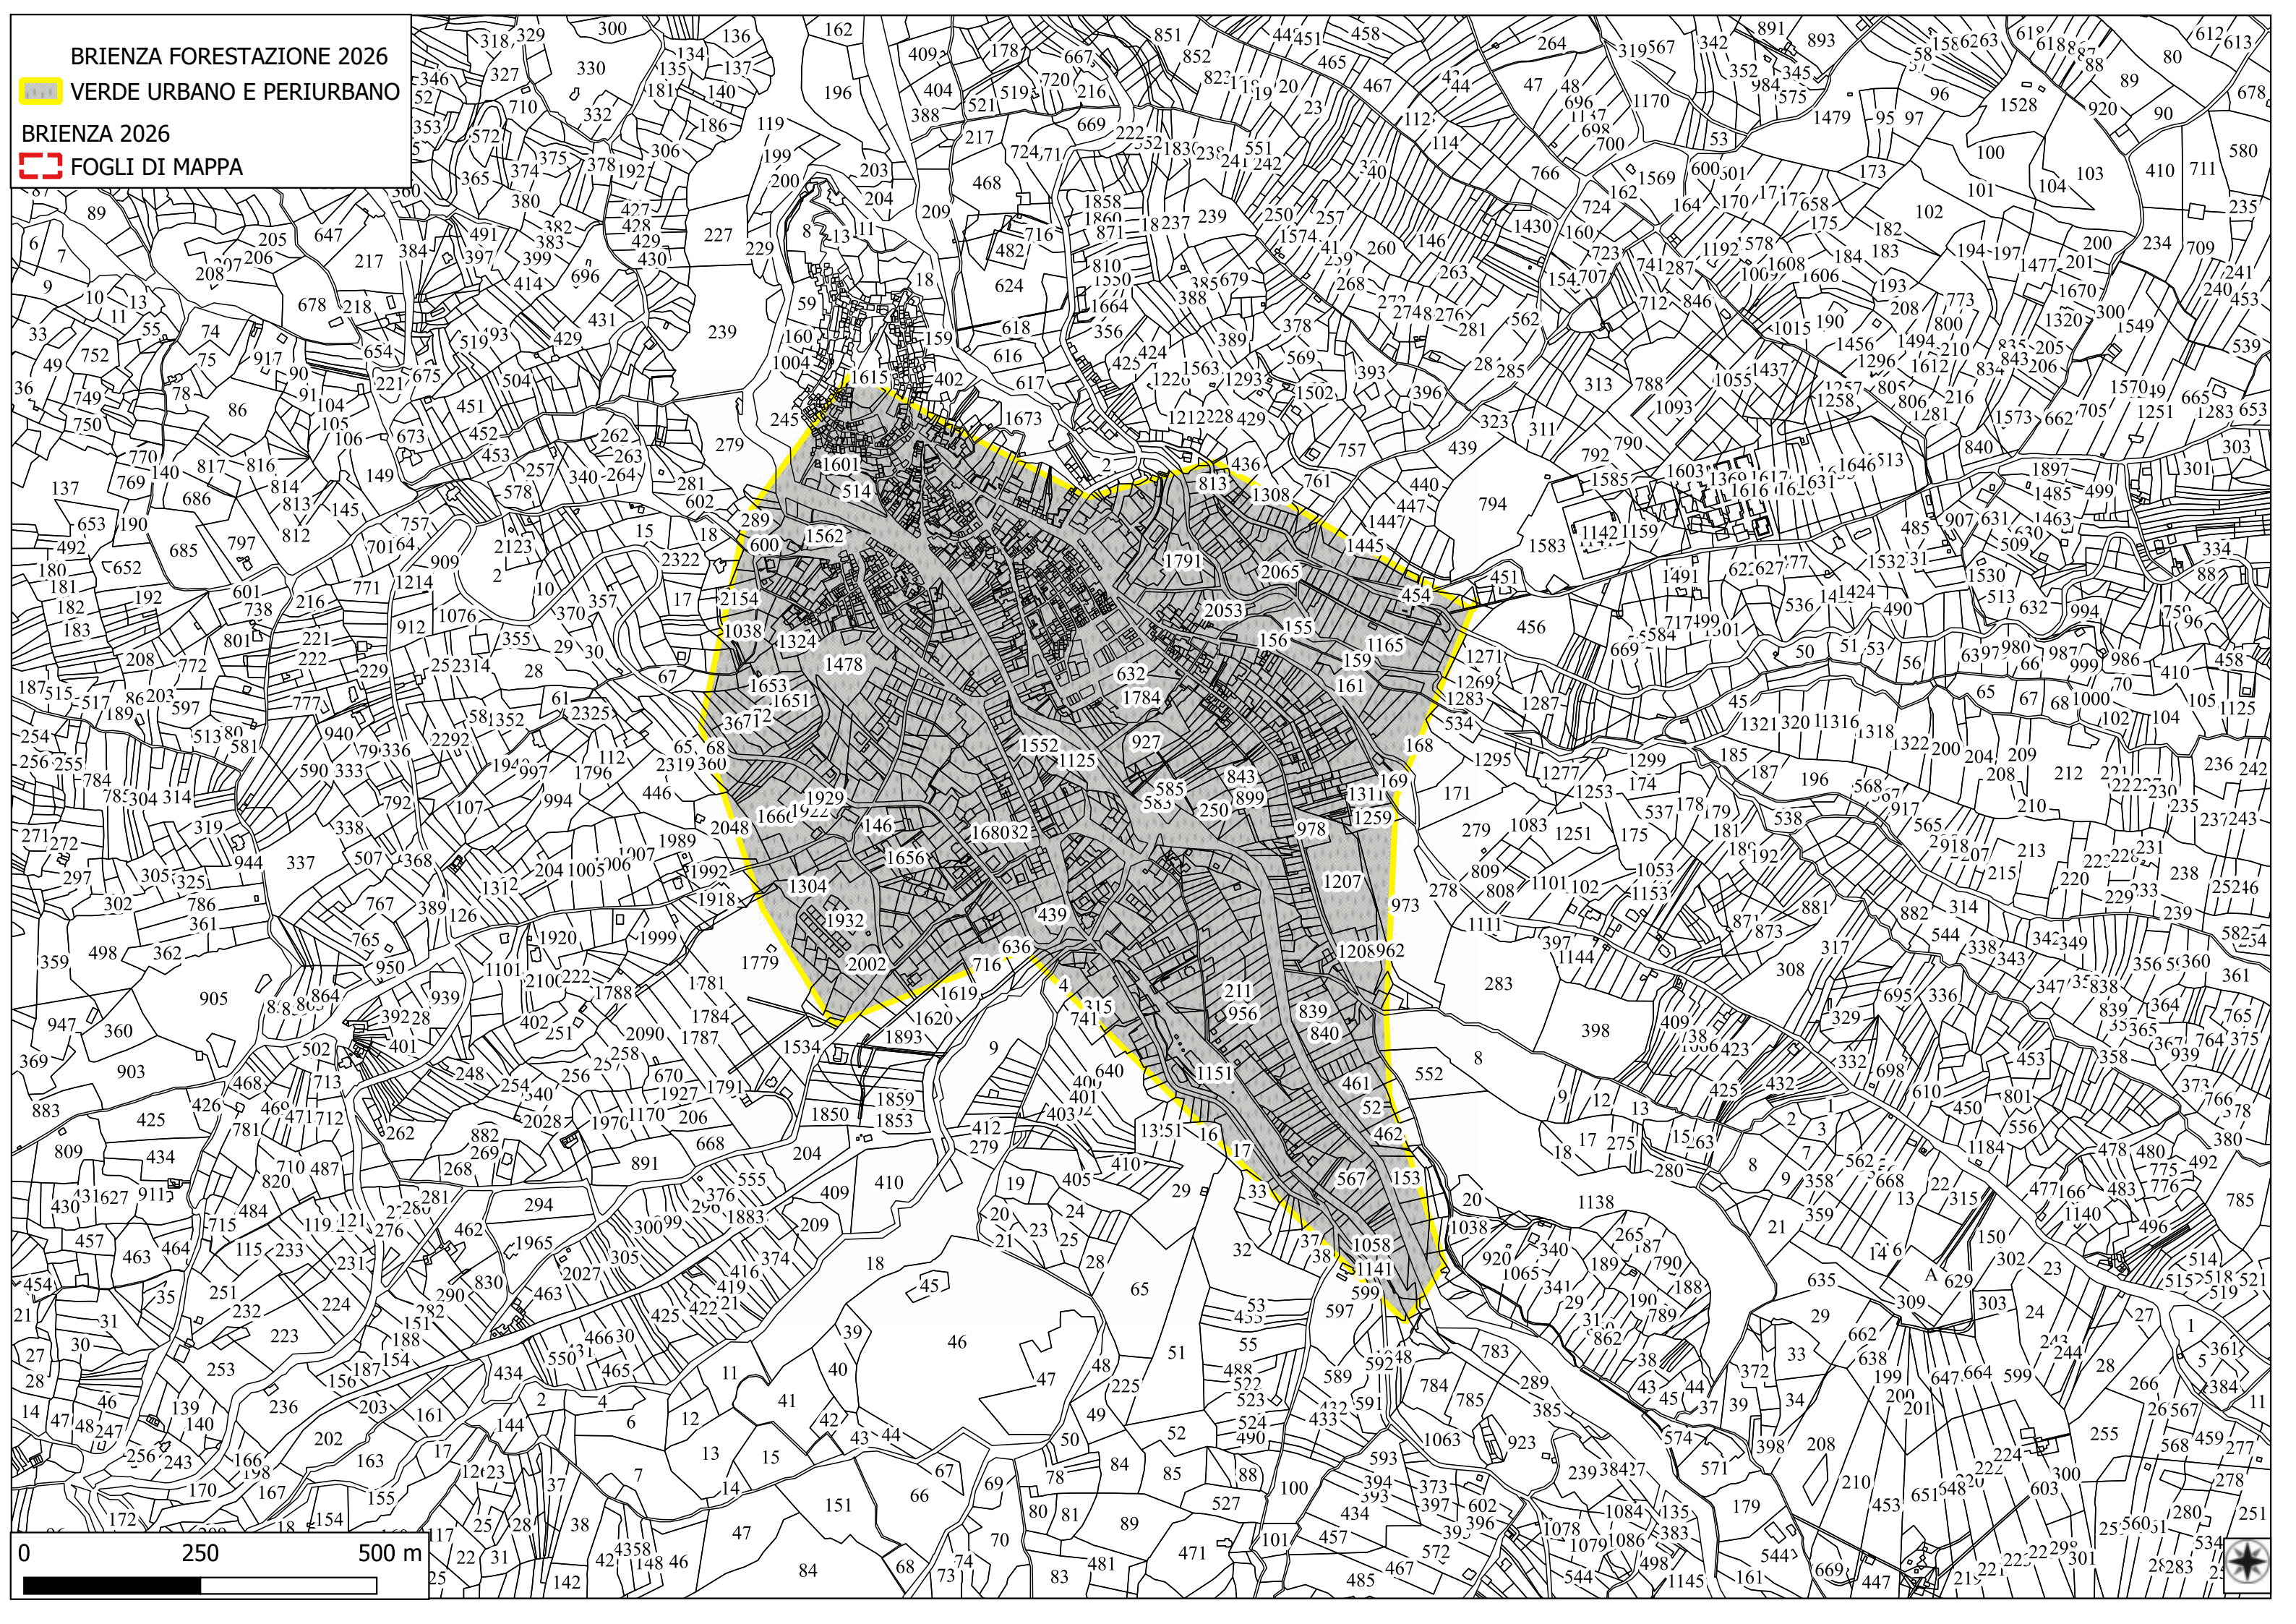

**BRIENZA FORESTAZIONE 2026**

 VERDE URBANO E PERIURBANO

**BRIENZA 2026**

 FOGLI DI MAPPA

BRIENZA FORESTAZIONE 2026

FOGLI DI MAPPA

MANUTENZIONE FASCIA ANTINCENDIO

BRIENZA 2026

PARTICELLE

BRIENZA FORESTAZIONE 2026

FOGLI DI MAPPA

BRIENZA 2026

PARTICELLE

MANUTENZIONE PISTA FORESTALE

▶▶▶ DECESPUGLIAMENTO STRADALE E PULIZIA CUNETTE

0 250 500 m