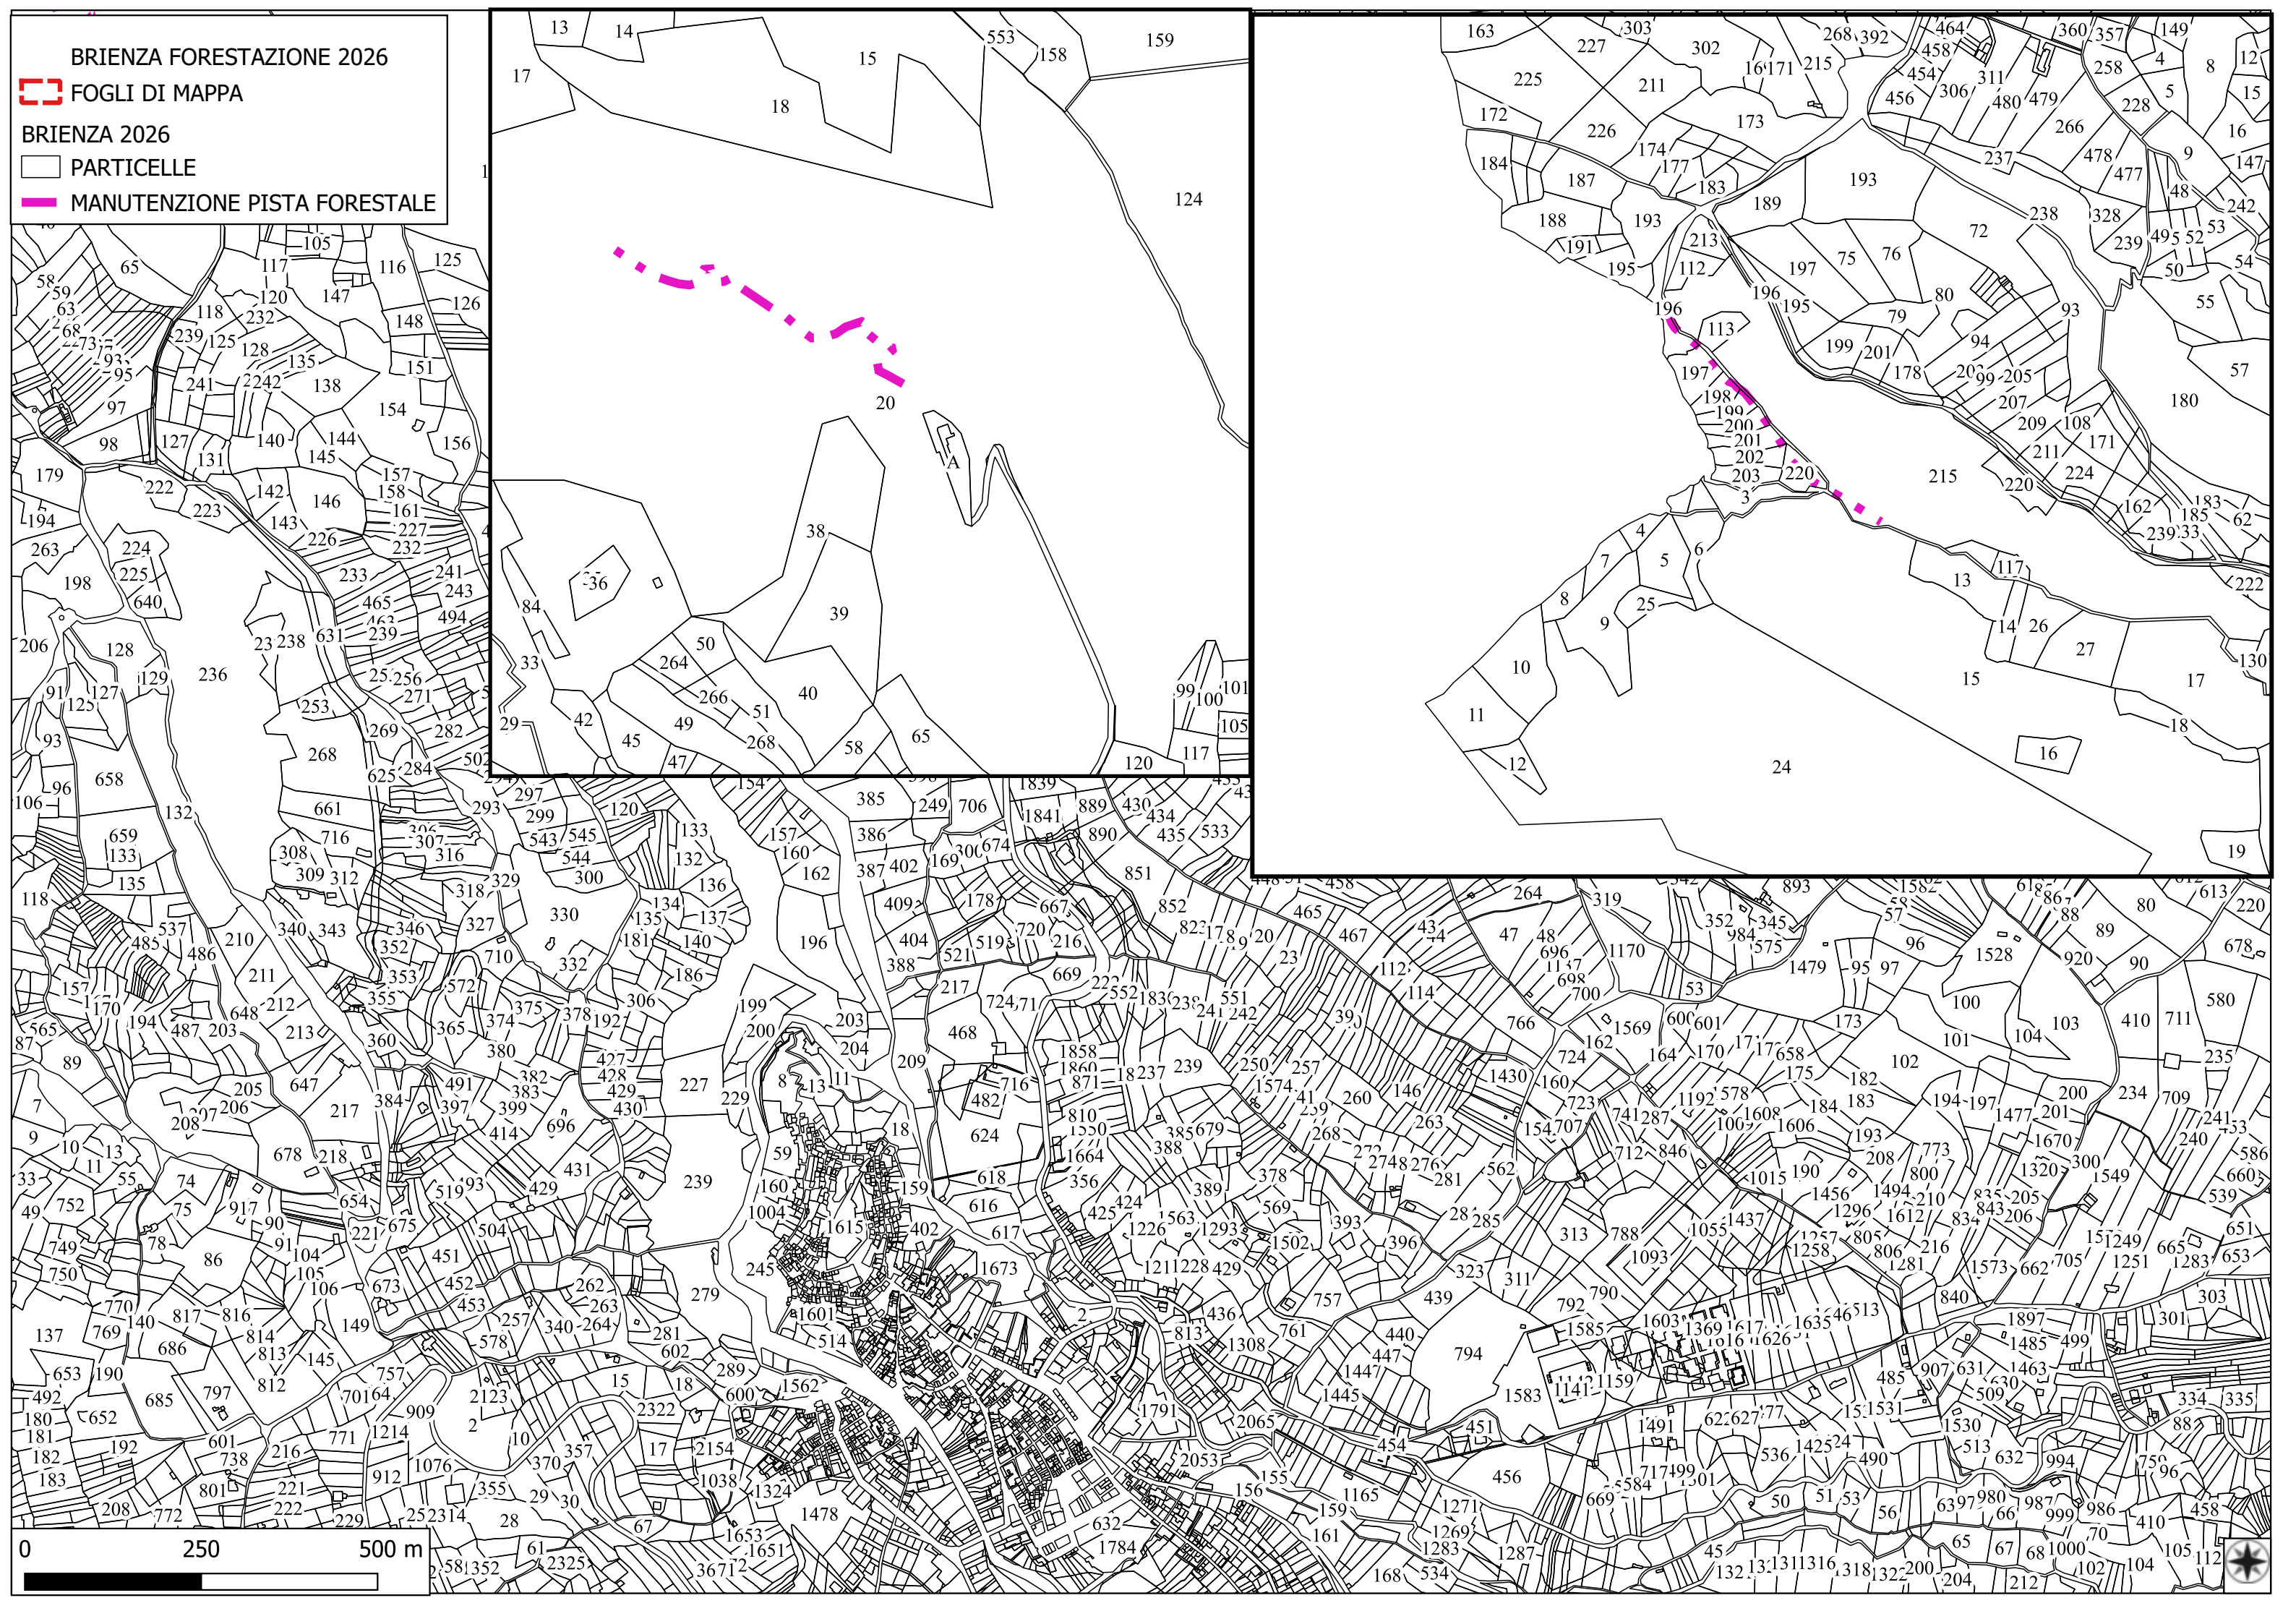

**BRIENZA FORESTAZIONE 2026**

 VERDE URBANO E PERIURBANO

**BRIENZA 2026**

 FOGLI DI MAPPA

BRIENZA FORESTAZIONE 2026

FOGLI DI MAPPA

MANUTENZIONE FASCIA ANTINCENDIO

BRIENZA 2026

PARTICELLE

BRIENZA FORESTAZIONE 2026

FOGLI DI MAPPA

BRIENZA 2026

PARTICELLE

MANUTENZIONE PISTA FORESTALE

# BRIENZA FORESTAZIONE 2026

 FOGLI DI MAPPA

BRIENZA 2026

 PARTICELLE

 DECESPUGLIAMENTO ASTA FLUVIALE

 DECESPUGLIAMENTO E PULIZIA

BRIENZA FORESTAZIONE 2026

GOOGLE HEARTH

▶▶▶ DECESPUGLIAMENTO STRADALE E PULIZIA CUNETTE

0 250 500 m