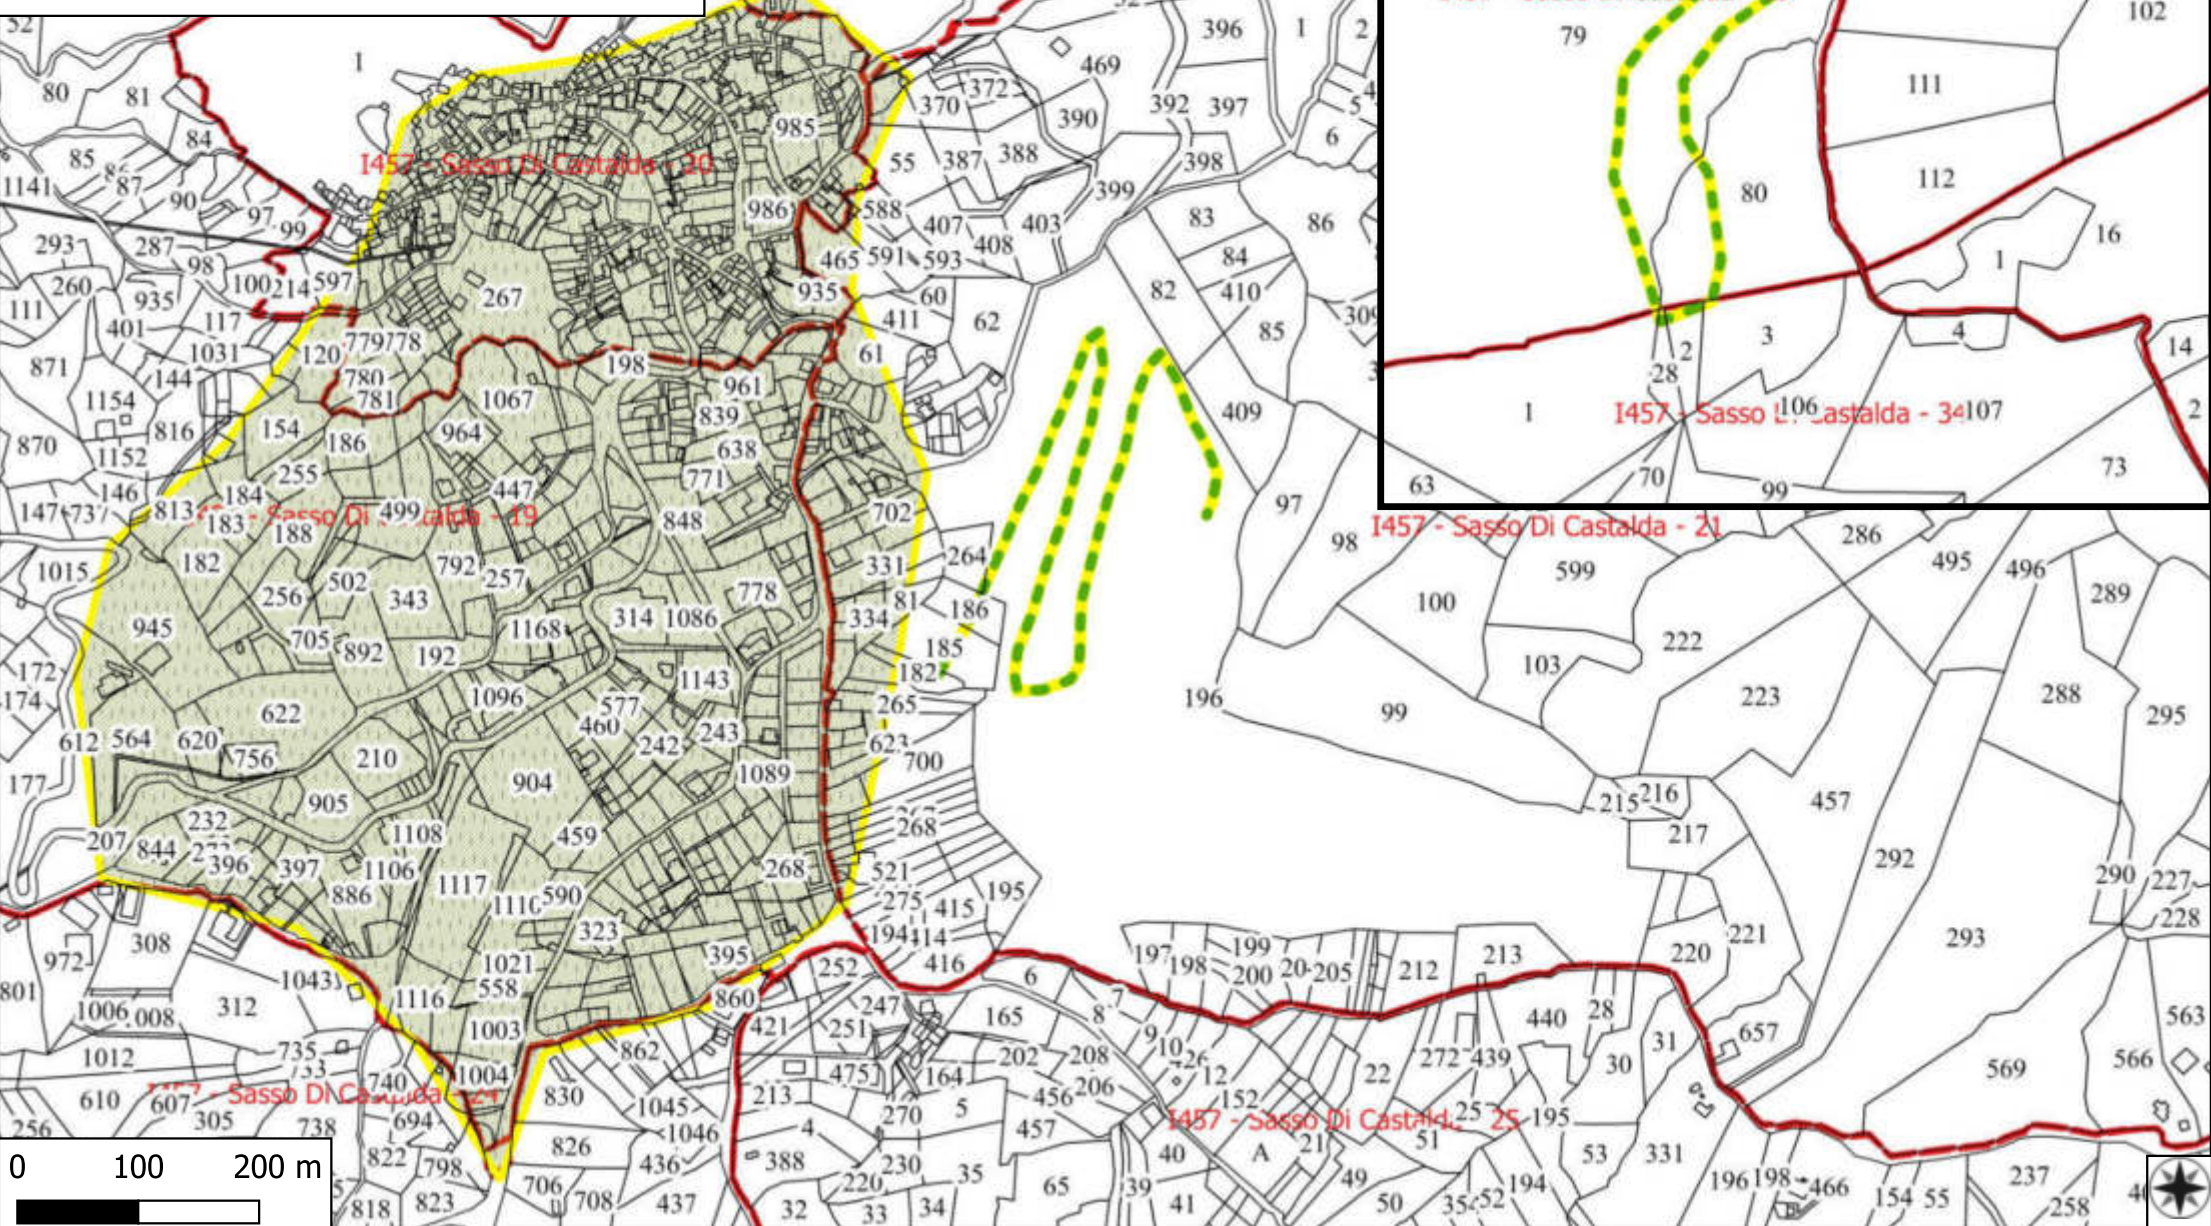

SASSO DI CASTALDA FORESTAZIONE 2026

 VERDE URBANO E PERIURBANO

 FOGLI DI MAPPA

SASSO DI CASTALDA 2026

 PARTICELLE

 MANUTENZIONE VIALE TAGLIAFUOCO

SASSO DI CASTALDA FORESTAZIONE 2026

 FOGLI DI MAPPA

SASSO DI CASTALDA 2026

 PARTICELLE

 MANUTENZIONE SENTIERO FORESTALE

 DECESPUGLIAMENTO DEL TERRENO E PULIZIA