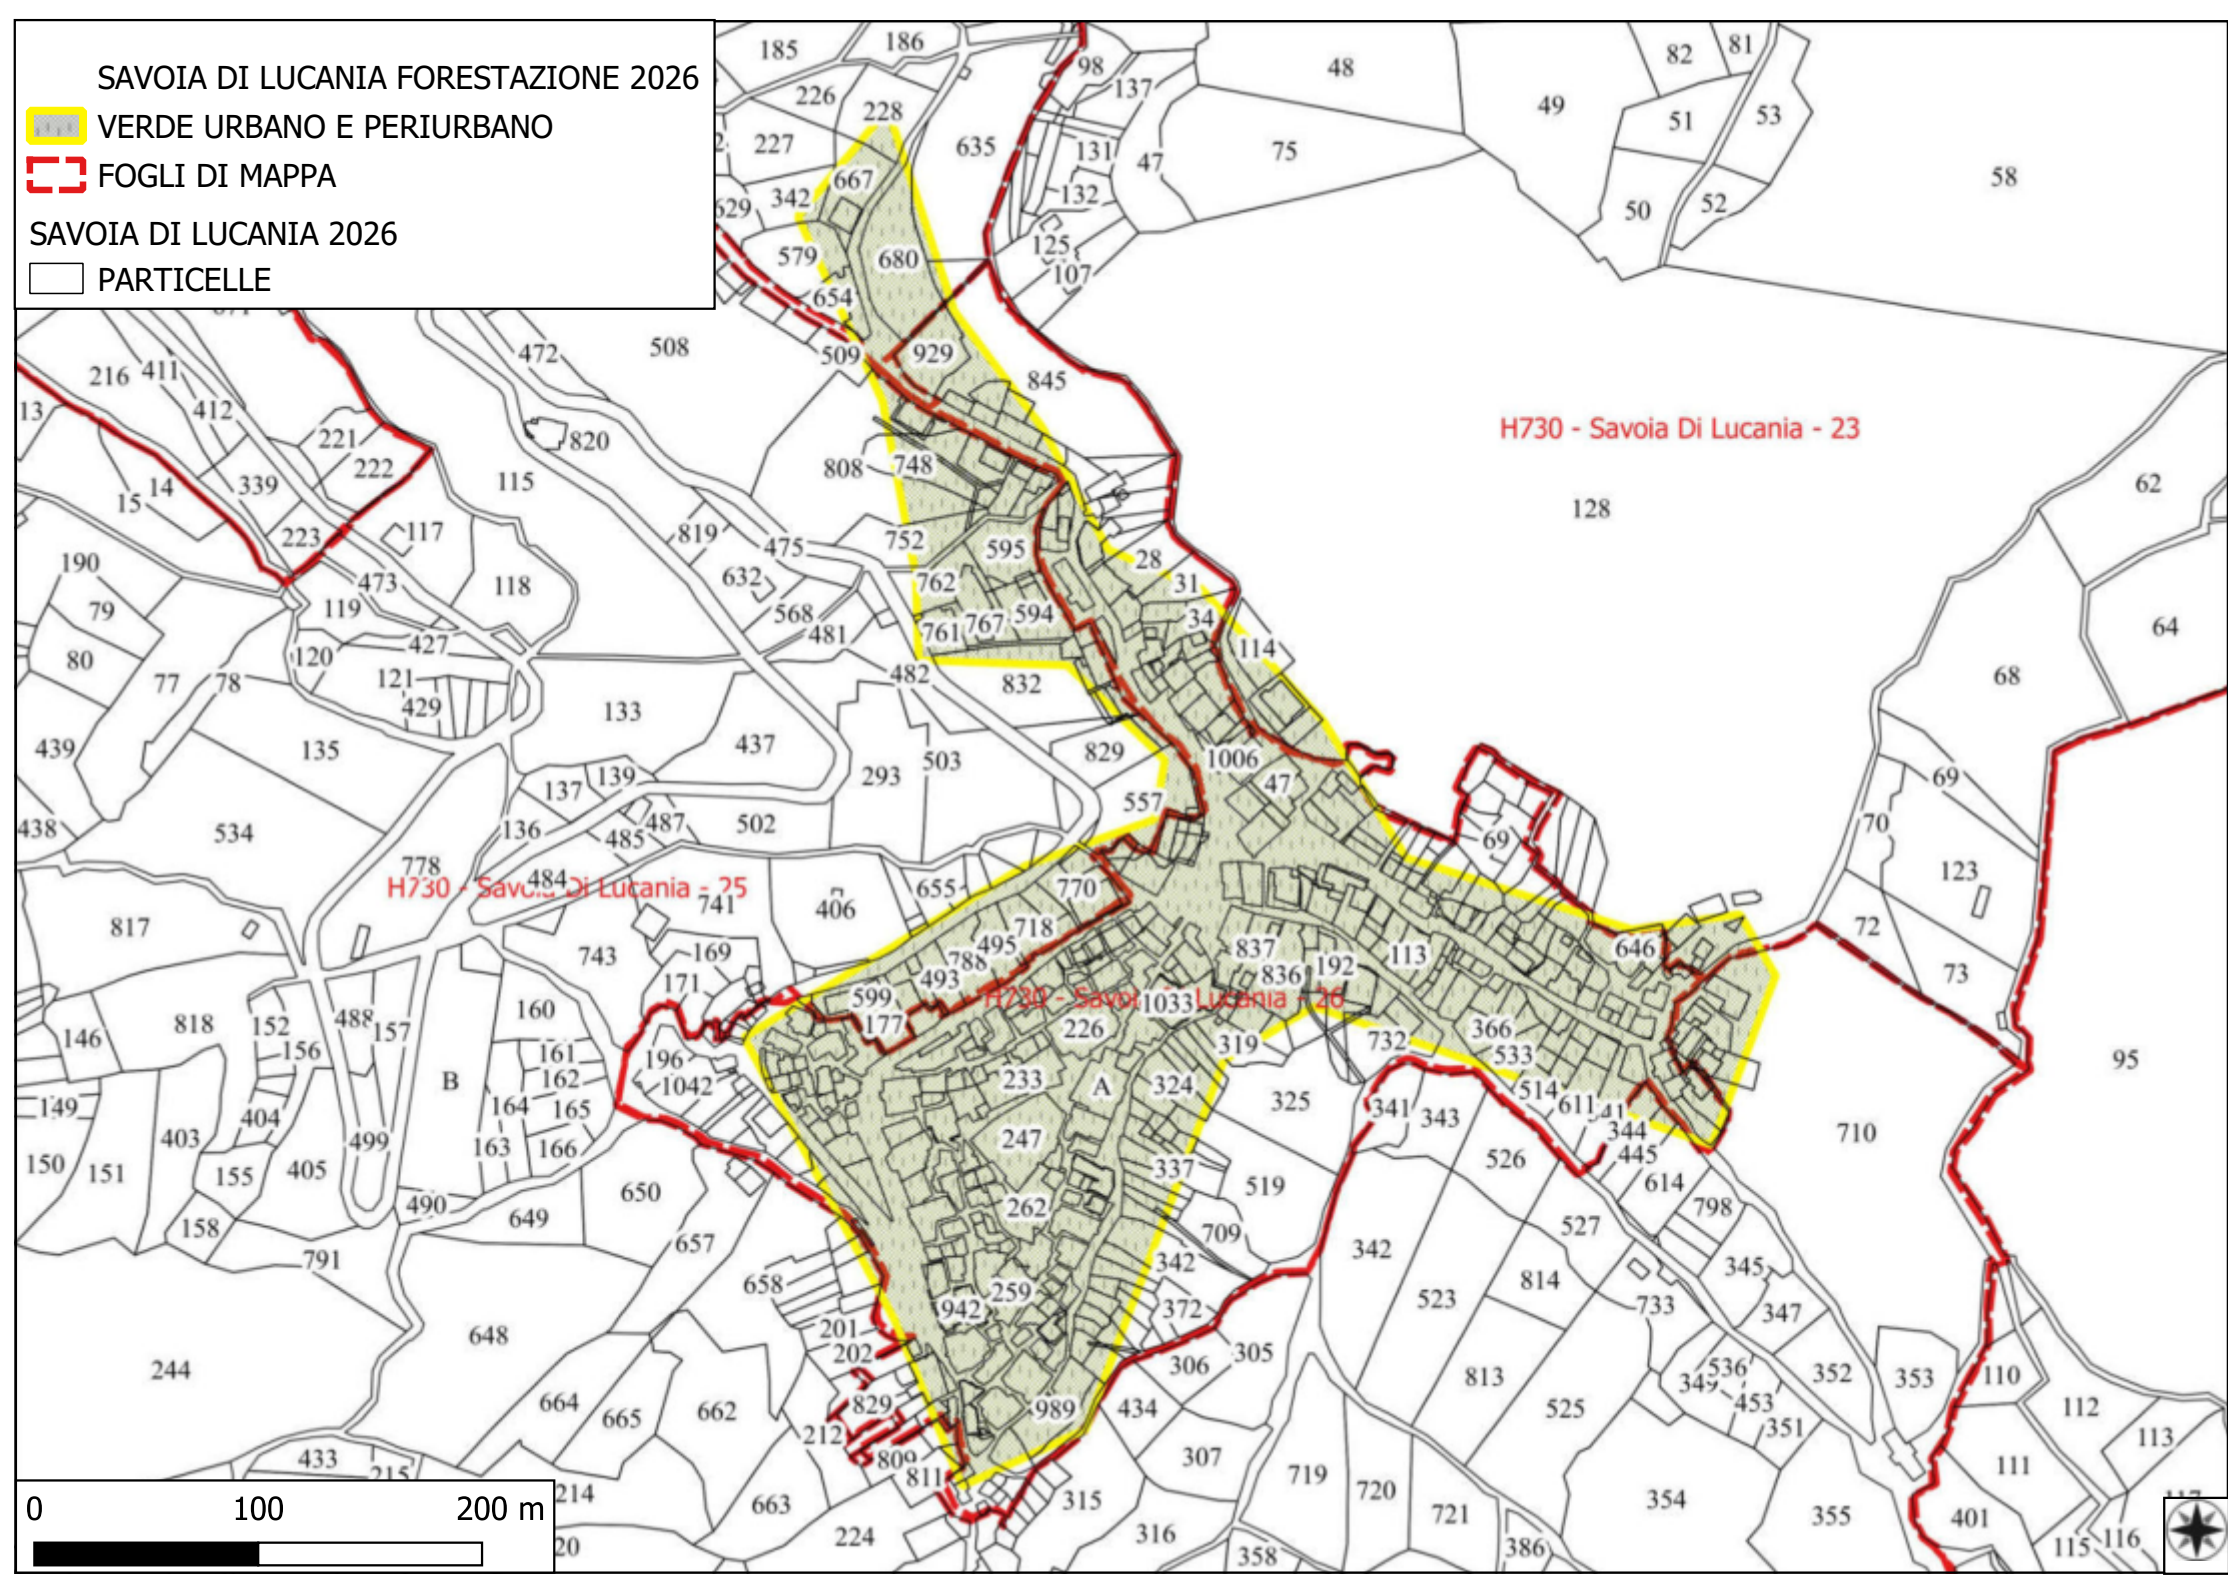

SAVOIA DI LUCANIA FORESTAZIONE 2026

 VERDE URBANO E PERIURBANO

 FOGLI DI MAPPA

SAVOIA DI LUCANIA 2026

 PARTICELLE

SAVOIA DI LUCANIA FORESTAZIONE 2026

 FOGLI DI MAPPA

SAVOIA DI LUCANIA 2026

 PARTICELLE

 MANUTENZIONE SENTIERO FORESTALE

 MIGLIORAMENTO BOSCHIVO

 DECESPUGLIAMENTO ASTA FLUVIALE